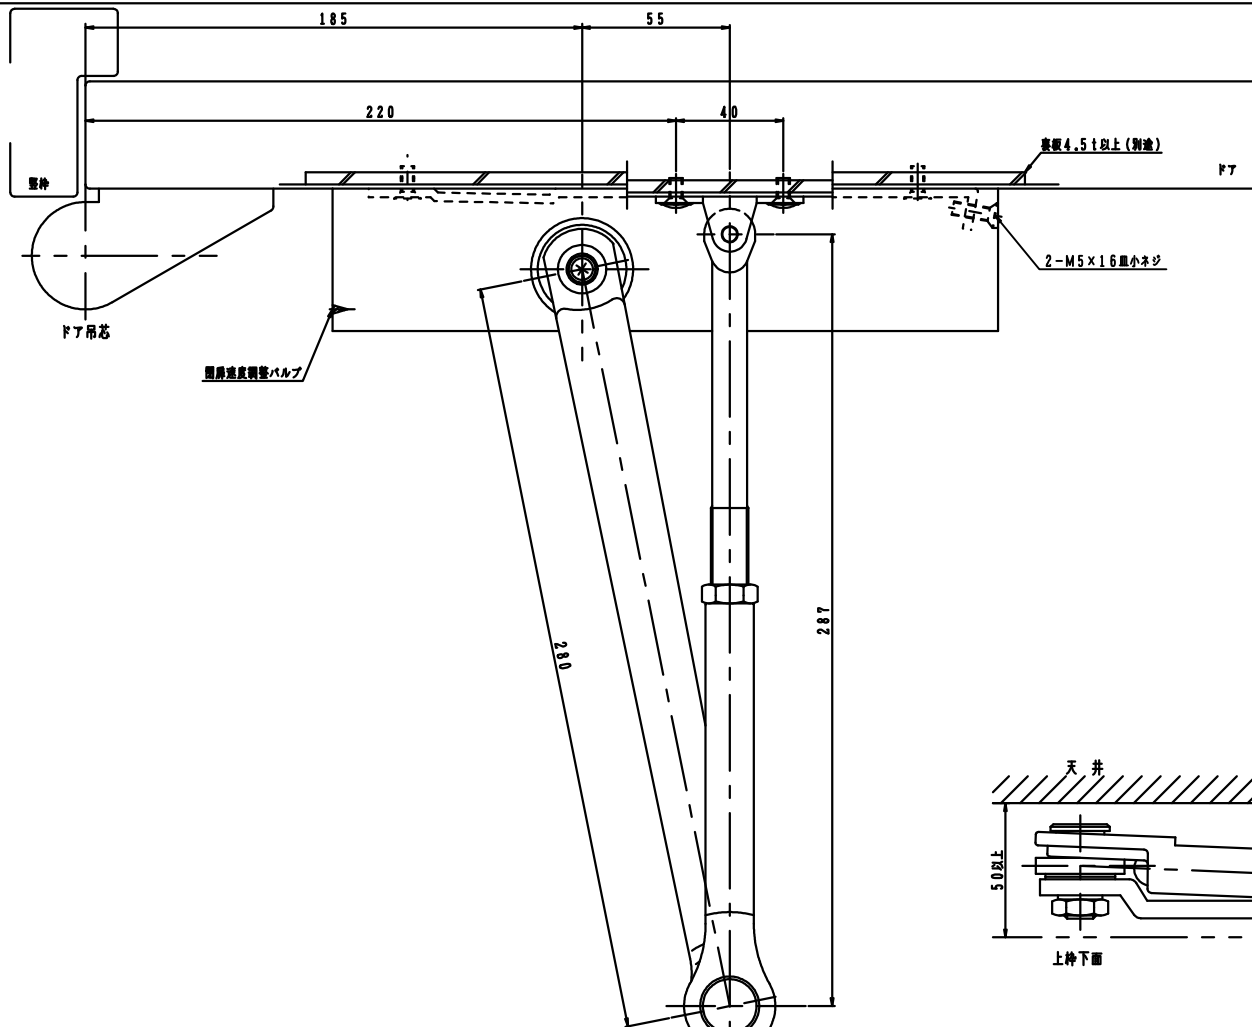

適用ドア寸法 DW×DHmm	ドア重量 kg以下	NHN製品番	美和製品番	NEW☆STAR製 品番
1050×2400	85	134	M604S	S-7004
1200×2400	120	135	M605S	S-7005

本図はストップ付、右開きを示す。

扉側、枠側の取付寸法(赤色寸法)が同じ寸法であることを確認して下さい。

S-7004/S-7005の詳細寸法はカタログ図面を参照して下さい。

品番	適用ドア寸法 DW×DHmm		ドア重量 kg以下
	GRADE1		
S-7004	S-7014	1050×2400	85
S-7005	S-7015	1200×2400	120

本図はストップ付、右開きを示す。
ストップ角度は120°まで。

GRADE1の取付位置・各種調整は従来品の7000シリーズと同じです。

M604S・M605S

標準取付型ストップ付