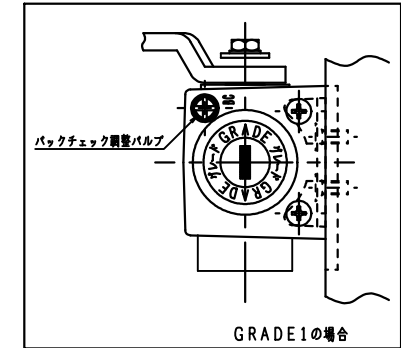

適用ドア寸法 DW×DHmm	ドア重量 kg以下	NHN製品番	美和製品番	NEW☆STAR製 品番
1050×2400	85	134	M604S	S-7004
1200×2400	120	135	M605S	S-7005

本図はストップ付、右開きを示す。

扉側、枠側の取付寸法(赤色寸法)が同じ寸法であることを確認して下さい。

S-7004/S-7005の詳細寸法はカタログ図面を参照して下さい。

品番	適用ドア寸法 DW×DHmm		ドア重量 kg以下
	GRADE1		
S-7004	S-7014	1050×2400	85
S-7005	S-7015	1200×2400	120

本図はストップ付、右開きを示す。
ストップ角度は120°まで。

GRADE1の取付位置・各種調整は従来品の7000シリーズと同じです。

M604S・M605S

標準取付型ストップ付