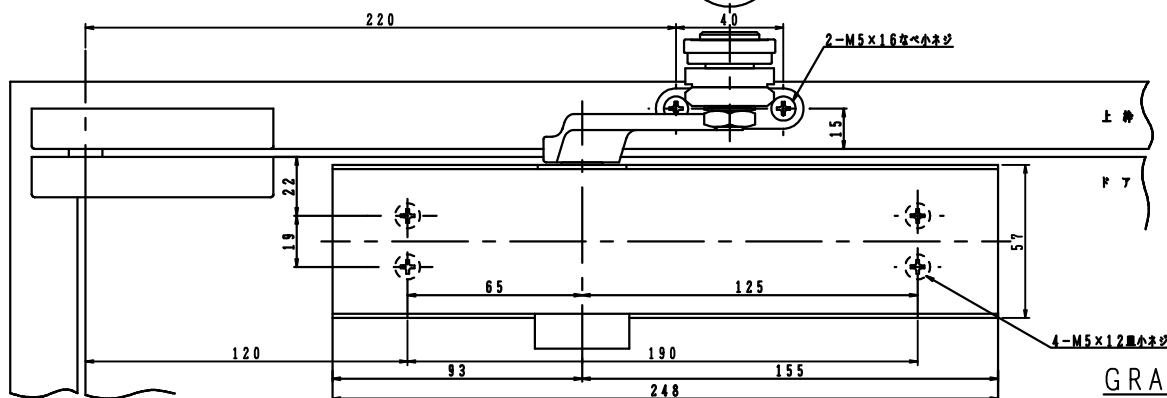

適用ドア寸法 DW×DHmm	ドア重量 kg以下	NHN製品番	美和製品番	NEW☆STAR製 品番
1050×2400	85	134	M604S	S-7004
1200×2400	120	135	M605S	S-7005

本図はストップ付、右開きを示す。

扉側、枠側の取付寸法(赤色寸法)が同じ寸法であることを確認して下さい。

S-7004/S-7005の詳細寸法はカタログ図面を参照して下さい。

品番	適用ドア寸法 DW×DHmm		ドア重量 kg以下
	GRADE1		
S-7004	S-7014	1050×2400	85
S-7005	S-7015	1200×2400	120

本図はストップ付、右開きを示す。
ストップ角度は120°まで。

GRADE1の取付位置・各種調整は従来品の7000シリーズと同じです。

M604S・M605S

標準取付型ストップ付