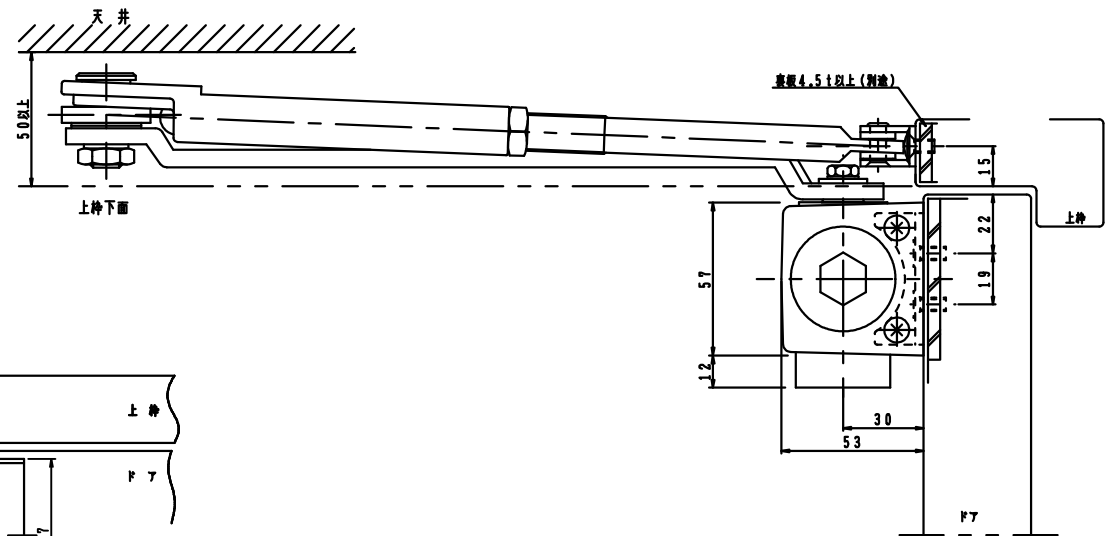

適用ドア寸法 DW×DHmm	ドア重量 kg以下	NHN製品番	美和製品番	NEW☆STAR製 品番
1050×2400	85	134	M604S	S-7004
1200×2400	120	135	M605S	S-7005

本図はストップ付、右開きを示す。

扉側、枠側の取付寸法(赤色寸法)が同じ寸法であることを確認して下さい。

S-7004/S-7005の詳細寸法はカタログ図面を参照して下さい。

品番	適用ドア寸法 DW×DHmm		ドア重量 kg以下
	GRADE1		
S-7004	S-7014	1050×2400	85
S-7005	S-7015	1200×2400	120

本図はストップ付、右開きを示す。
ストップ角度は120°まで。

GRADE1の取付位置・各種調整は従来品の7000シリーズと同じです。

M604S・M605S

標準取付型ストップ付