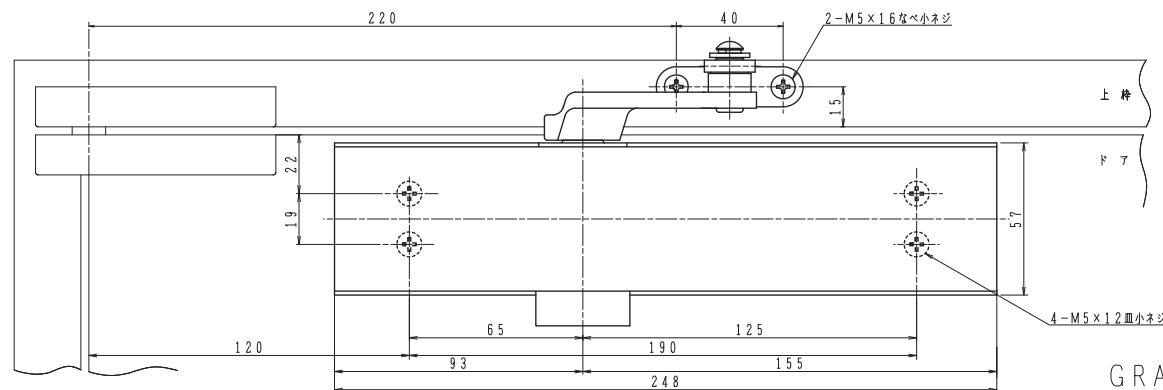

適用ドア寸法 DW×DHmm	ドア重量 kg以下	NHN製 品番	美和製 品番	NEW☆STAR製 品番
1050×2400	85	34	M604	7004
1200×2400	120	35	M605	7005

本図はストップなし、右開きを示す。

扉側、枠側の取付寸法(赤色寸法)が同じ寸法であることを確認して下さい。

7004/7005の詳細寸法はカタログ図面を参照して下さい。

品番	適用ドア寸法 DW×DHmm		ドア重量 kg以下
	GRADE1		
7004	7014	1050×2400	85
7005	7015	1200×2400	120

本図はストップなし、右開きを示す。

GRADE1の取付位置・各種調整は従来品の7000シリーズと同じです。