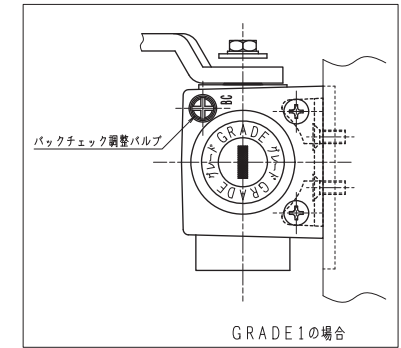

適用ドア寸法 DW×DHmm	ドア重量 kg以下	NHN製 品番	美和製 品番	NEW☆STAR製 品番
1050×2400	85	34	M604	7004
1200×2400	120	35	M605	7005

本図はストップなし、右開きを示す。

扉側、枠側の取付寸法(赤色寸法)が同じ寸法であることを確認して下さい。

7004/7005の詳細寸法はカタログ図面を参照して下さい。

品番	適用ドア寸法 DW×DHmm		ドア重量 kg以下
	GRADE1		
7004	7014	1050×2400	85
7005	7015	1200×2400	120

本図はストップなし、右開きを示す。

GRADE1の取付位置・各種調整は従来品の7000シリーズと同じです。