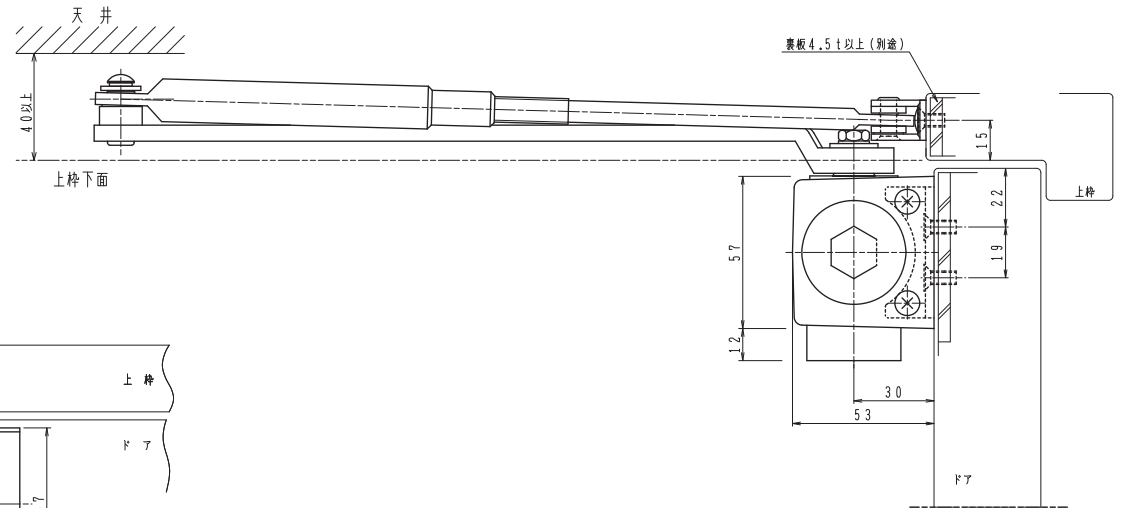

適用ドア寸法 DW×DHmm	ドア重量 kg以下	NHN製 品番	美和製 品番	NEW☆STAR製 品番
1050×2400	85	34	M604	7004
1200×2400	120	35	M605	7005

本図はストップなし、右開きを示す。

扉側、枠側の取付寸法(赤色寸法)が同じ寸法であることを確認して下さい。

7004/7005の詳細寸法はカタログ図面を参照して下さい。

品番	適用ドア寸法 DW×DHmm		ドア重量 kg以下
	GRADE1		
7004	7014	1050×2400	85
7005	7015	1200×2400	120

本図はストップなし、右開きを示す。

GRADE1の取付位置・各種調整は従来品の7000シリーズと同じです。