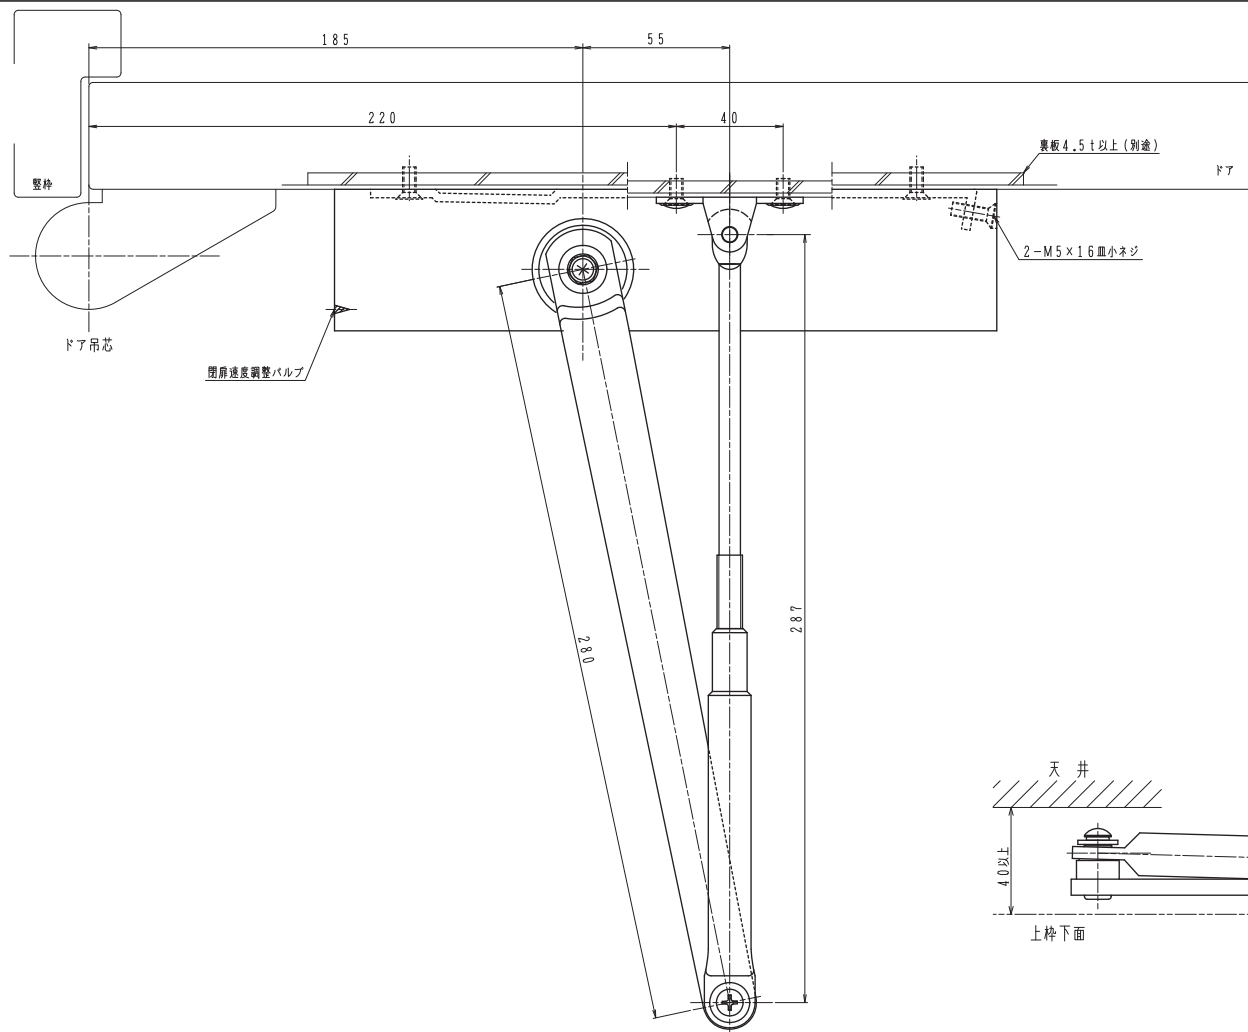

適用ドア寸法 DW×DHmm	ドア重量 kg以下	NHN製 品番	美和製 品番	NEW☆STAR製 品番
1050×2400	85	34	M604	7004
1200×2400	120	35	M605	7005

本図はストップなし、右開きを示す。

扉側、枠側の取付寸法(赤色寸法)が同じ寸法であることを確認して下さい。

7004/7005の詳細寸法はカタログ図面を参照して下さい。

品番	適用ドア寸法 DW×DHmm		ドア重量 kg以下
	GRADE1		
7004	7014	1050×2400	85
7005	7015	1200×2400	120

本図はストップなし、右開きを示す。

GRADE1の取付位置・各種調整は従来品の7000シリーズと同じです。