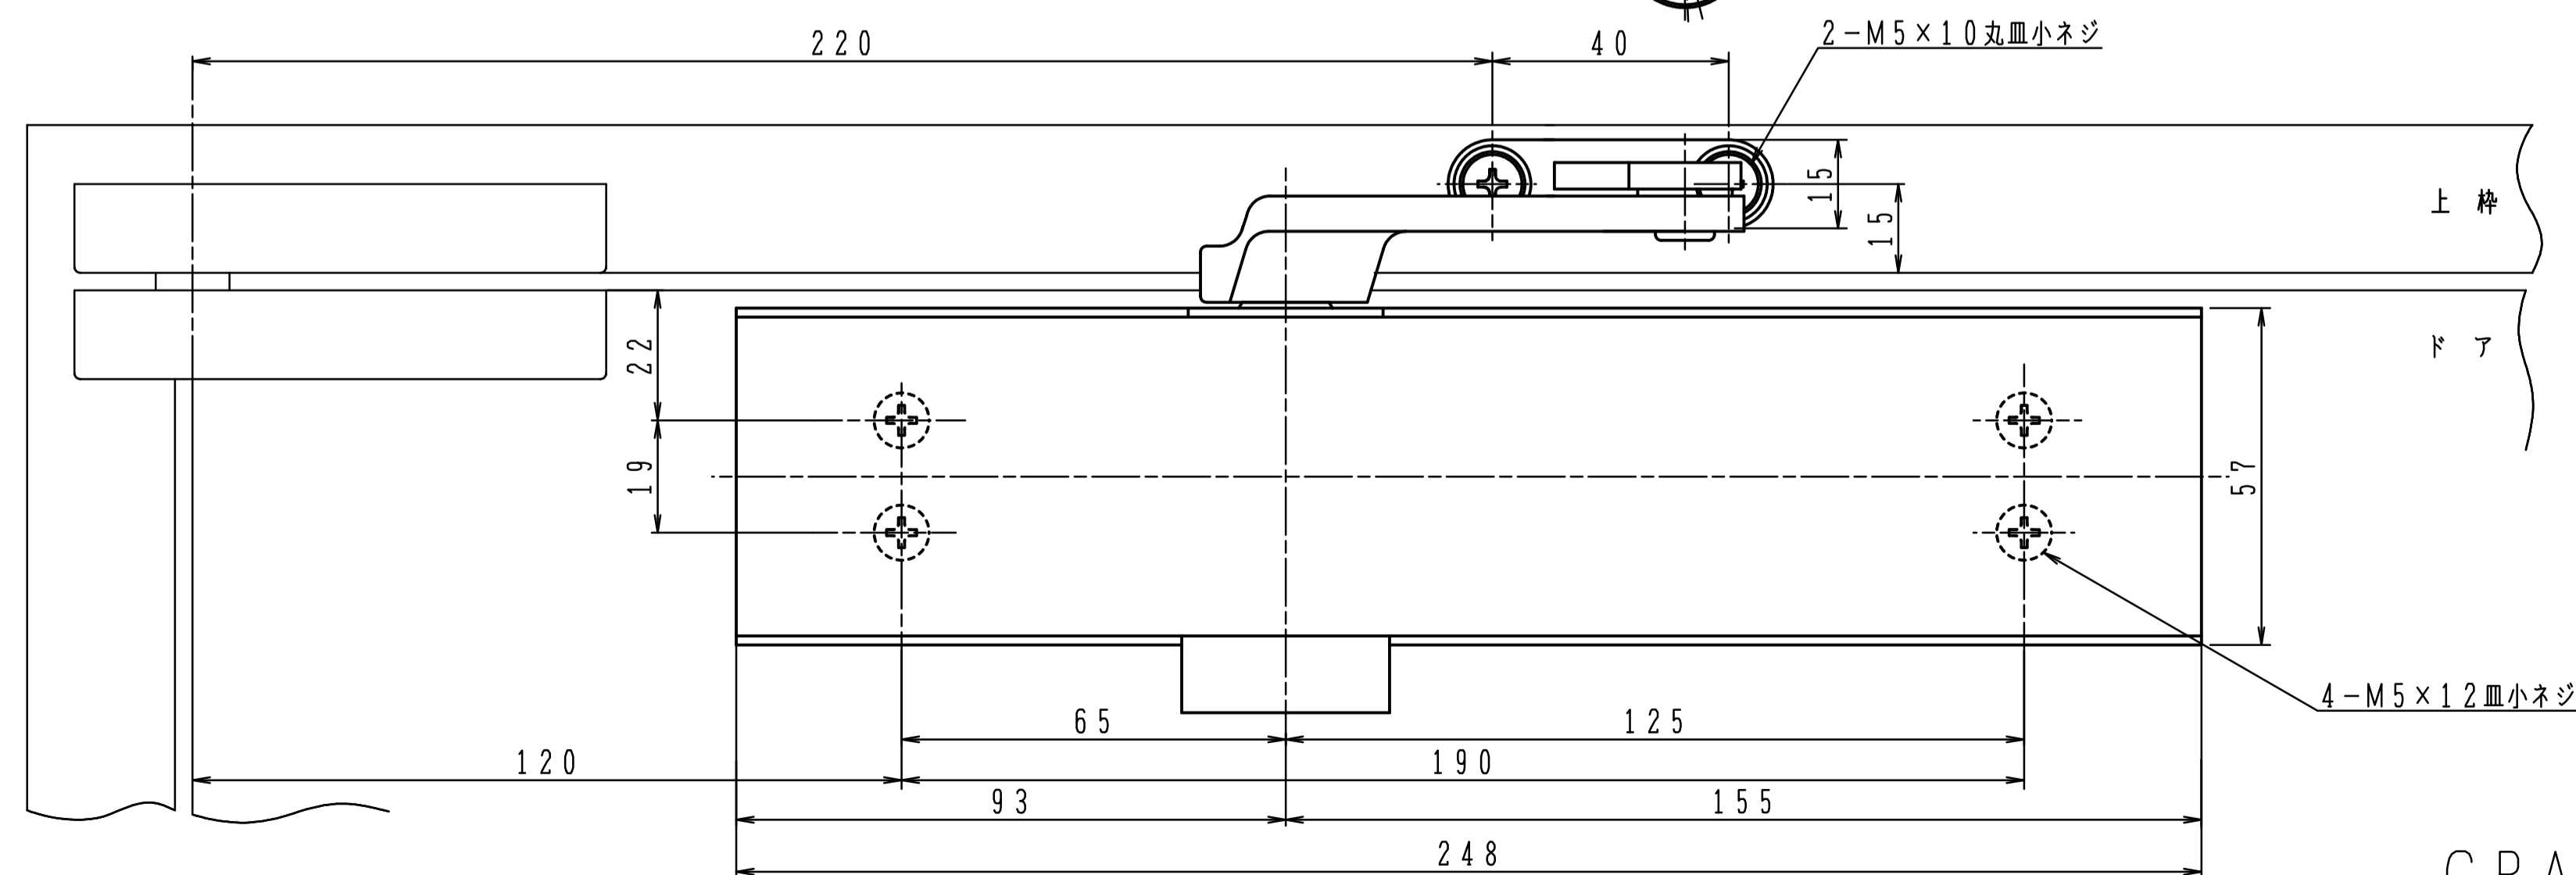

品番	適用ドア寸法 DW×DHmm		ドア重量 kg以下
	GRADE1		
7004H	7014H	1050×2400	85
7005H	7015H	1200×2400	120

本図はストップなし、右開きを示す。

GRADE1の取付位置・各種調整は従来品の7000シリーズと同じです。