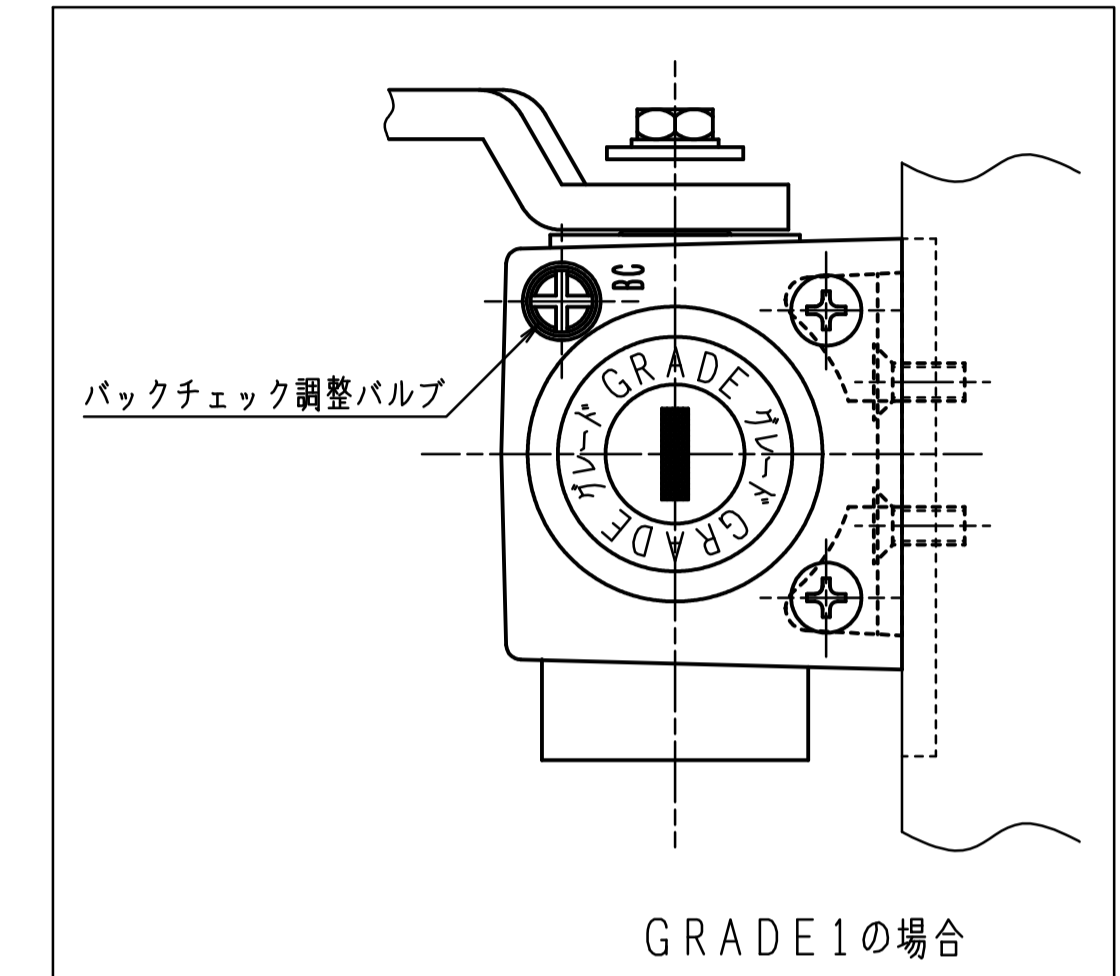

品番	適用ドア寸法 DW×DHmm		ドア重量 kg以下
	GRADE1		
7004H	7014H	1050×2400	85
7005H	7015H	1200×2400	120

本図はストップなし、右開きを示す。

GRADE1の取付位置・各種調整は従来品の7000シリーズと同じです。