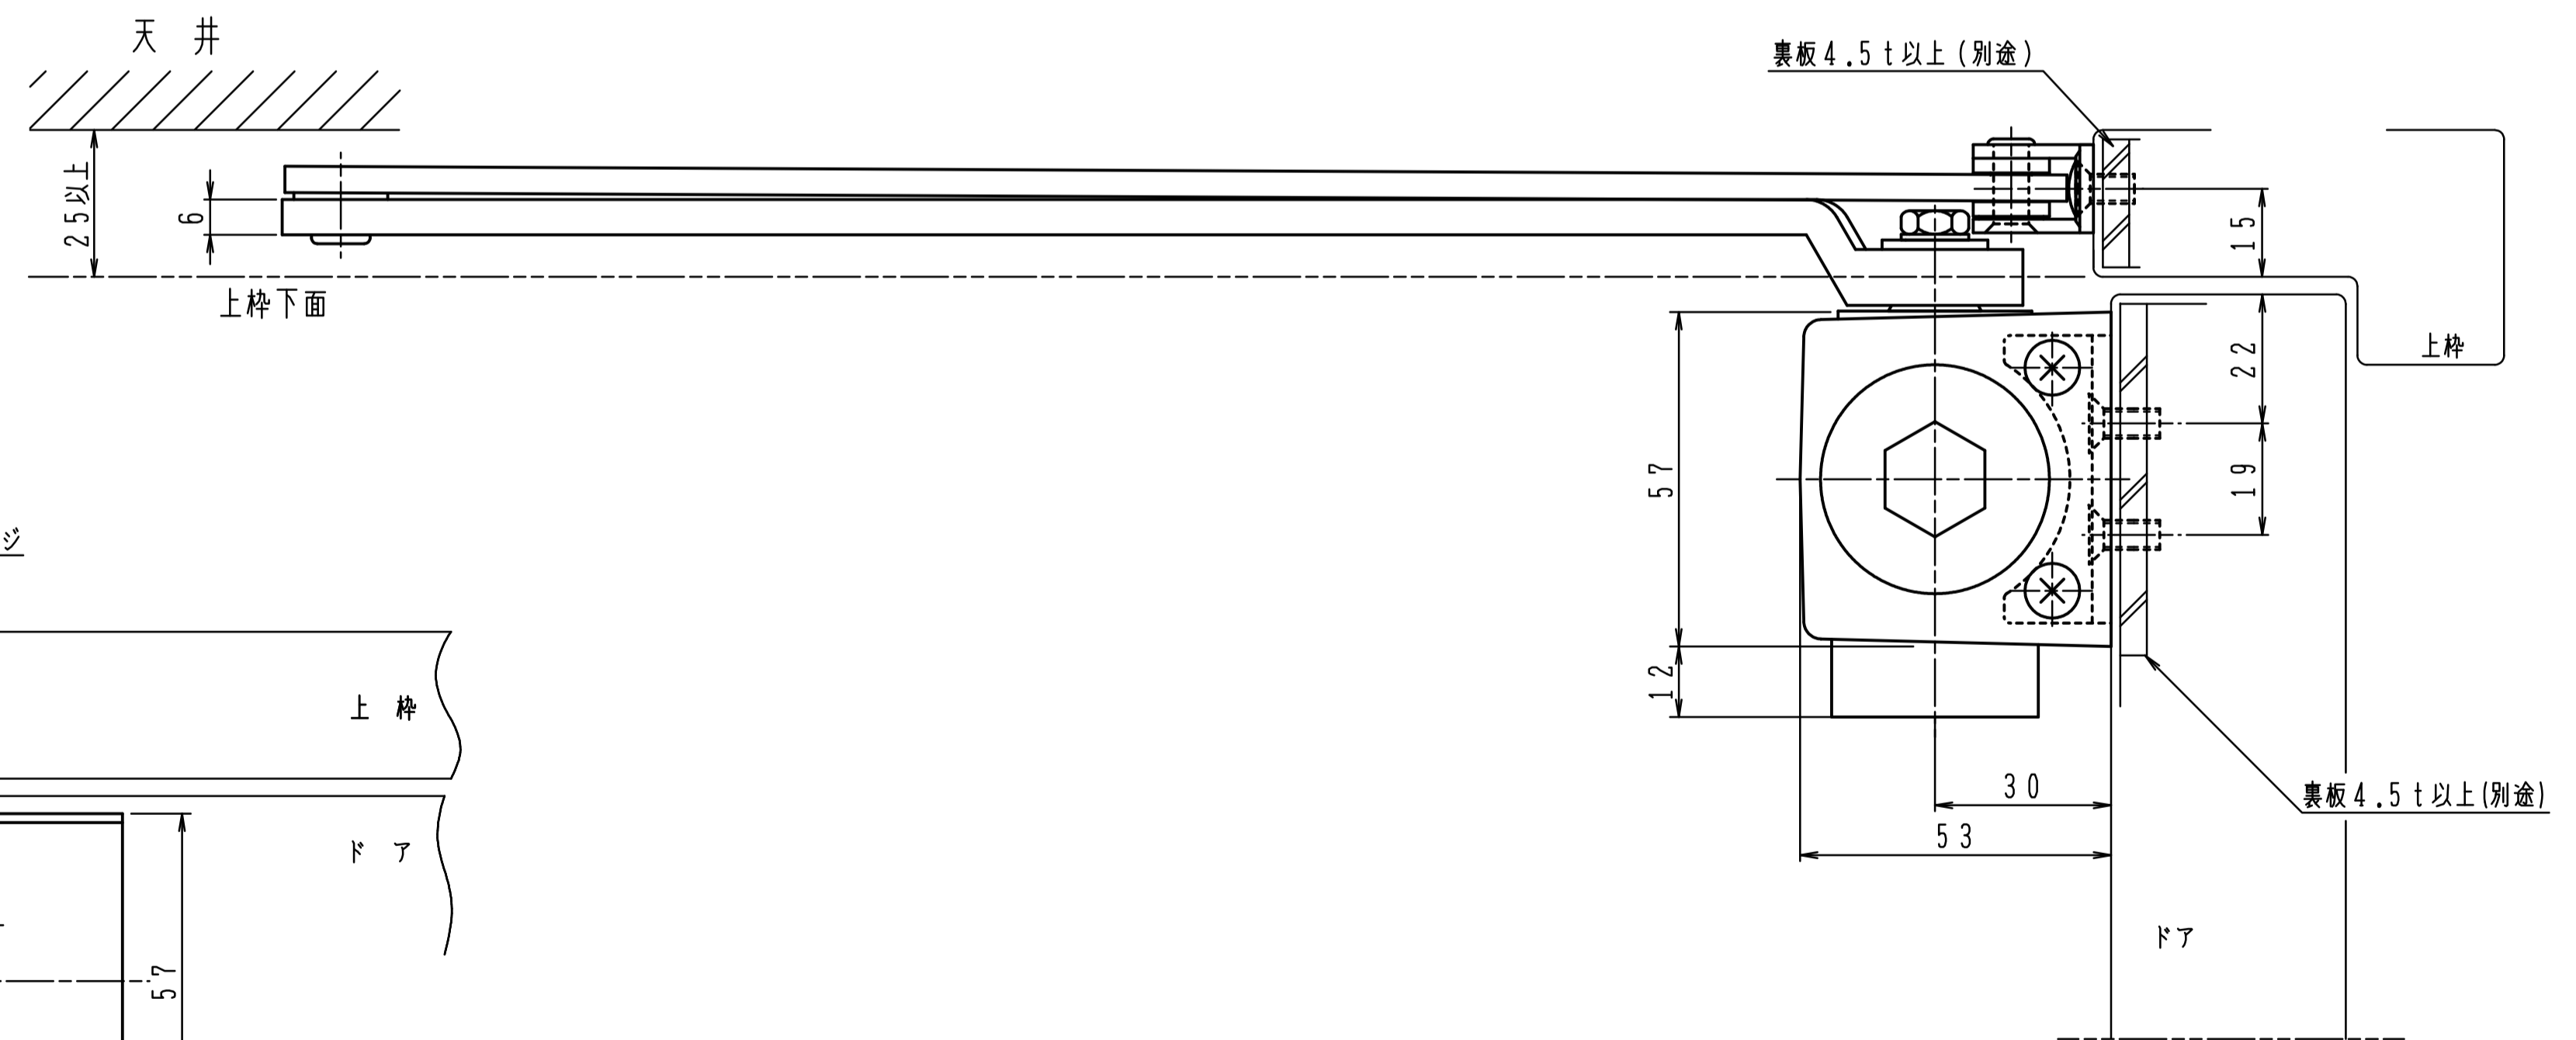

品番	適用ドア寸法 DW×DHmm		ドア重量 kg以下
	GRADE1		
7004H	7014H	1050×2400	85
7005H	7015H	1200×2400	120

本図はストップなし、右開きを示す。

GRADE1の取付位置・各種調整は従来品の7000シリーズと同じです。