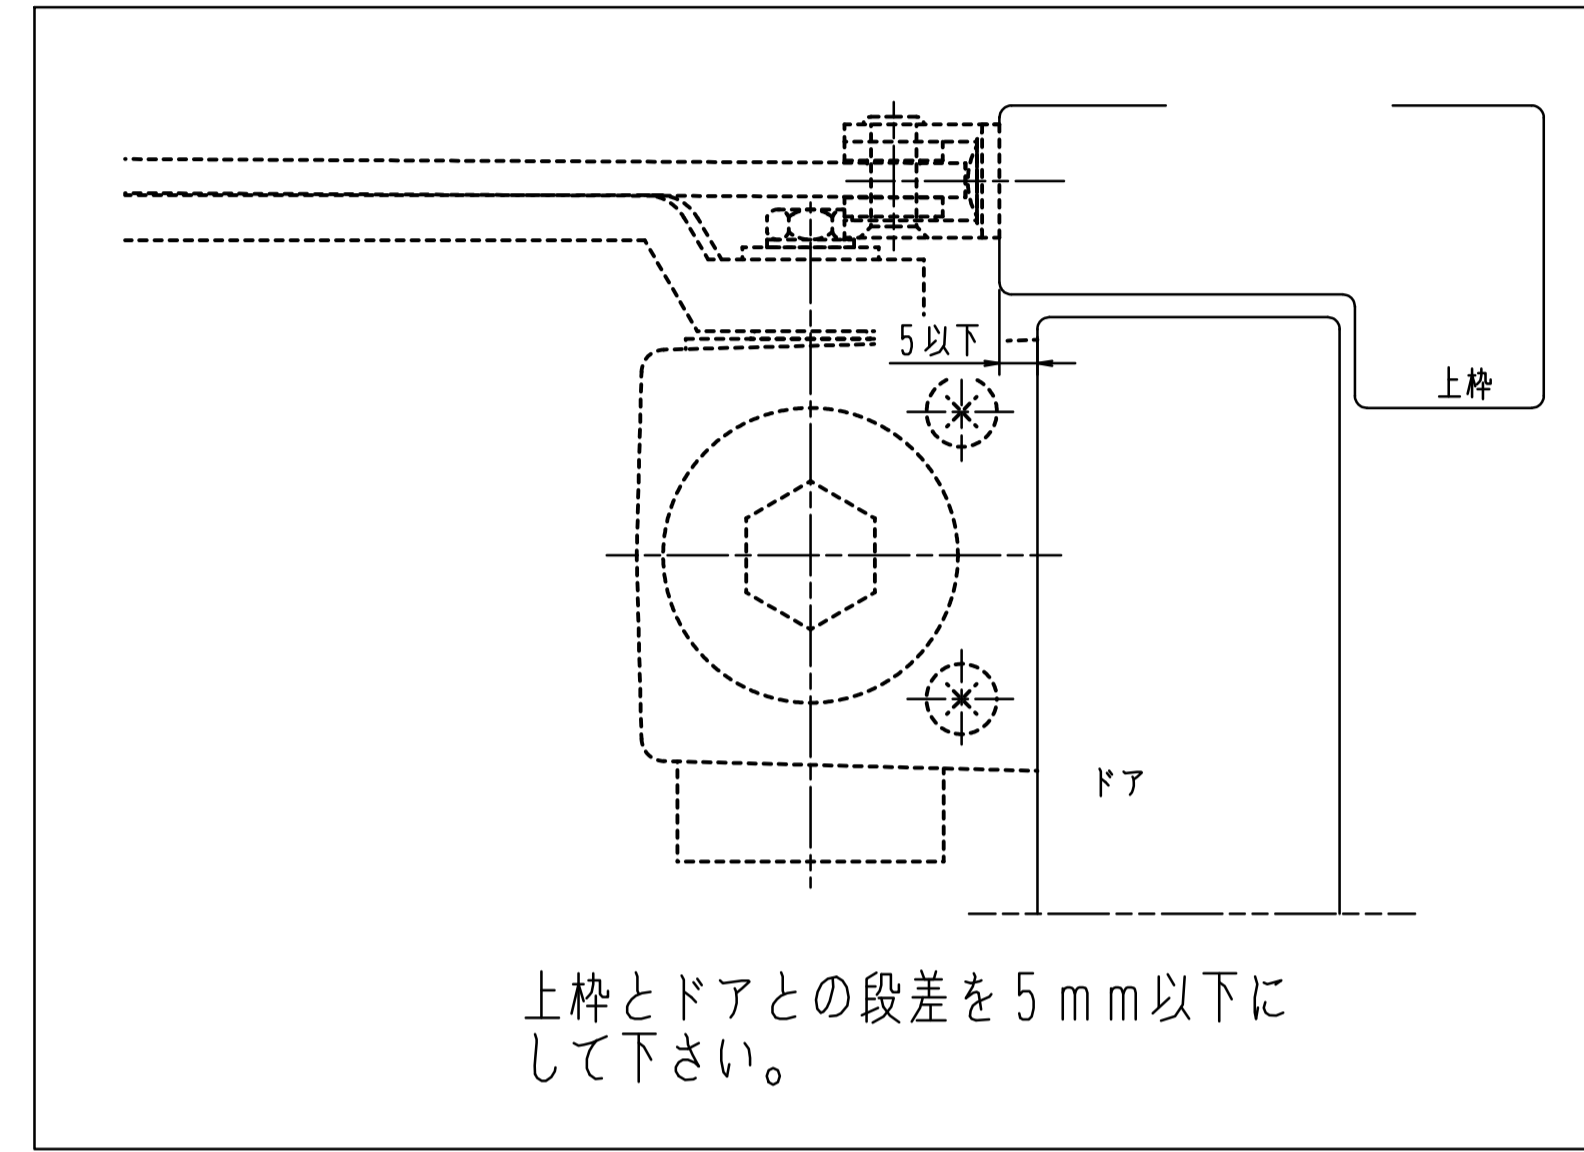

品番	適用ドア寸法 DW×DHmm		ドア重量 kg以下
	GRADE1		
7004H	7014H	1050×2400	85
7005H	7015H	1200×2400	120

本図はストップなし、右開きを示す。

GRADE1の取付位置・各種調整は従来品の7000シリーズと同じです。