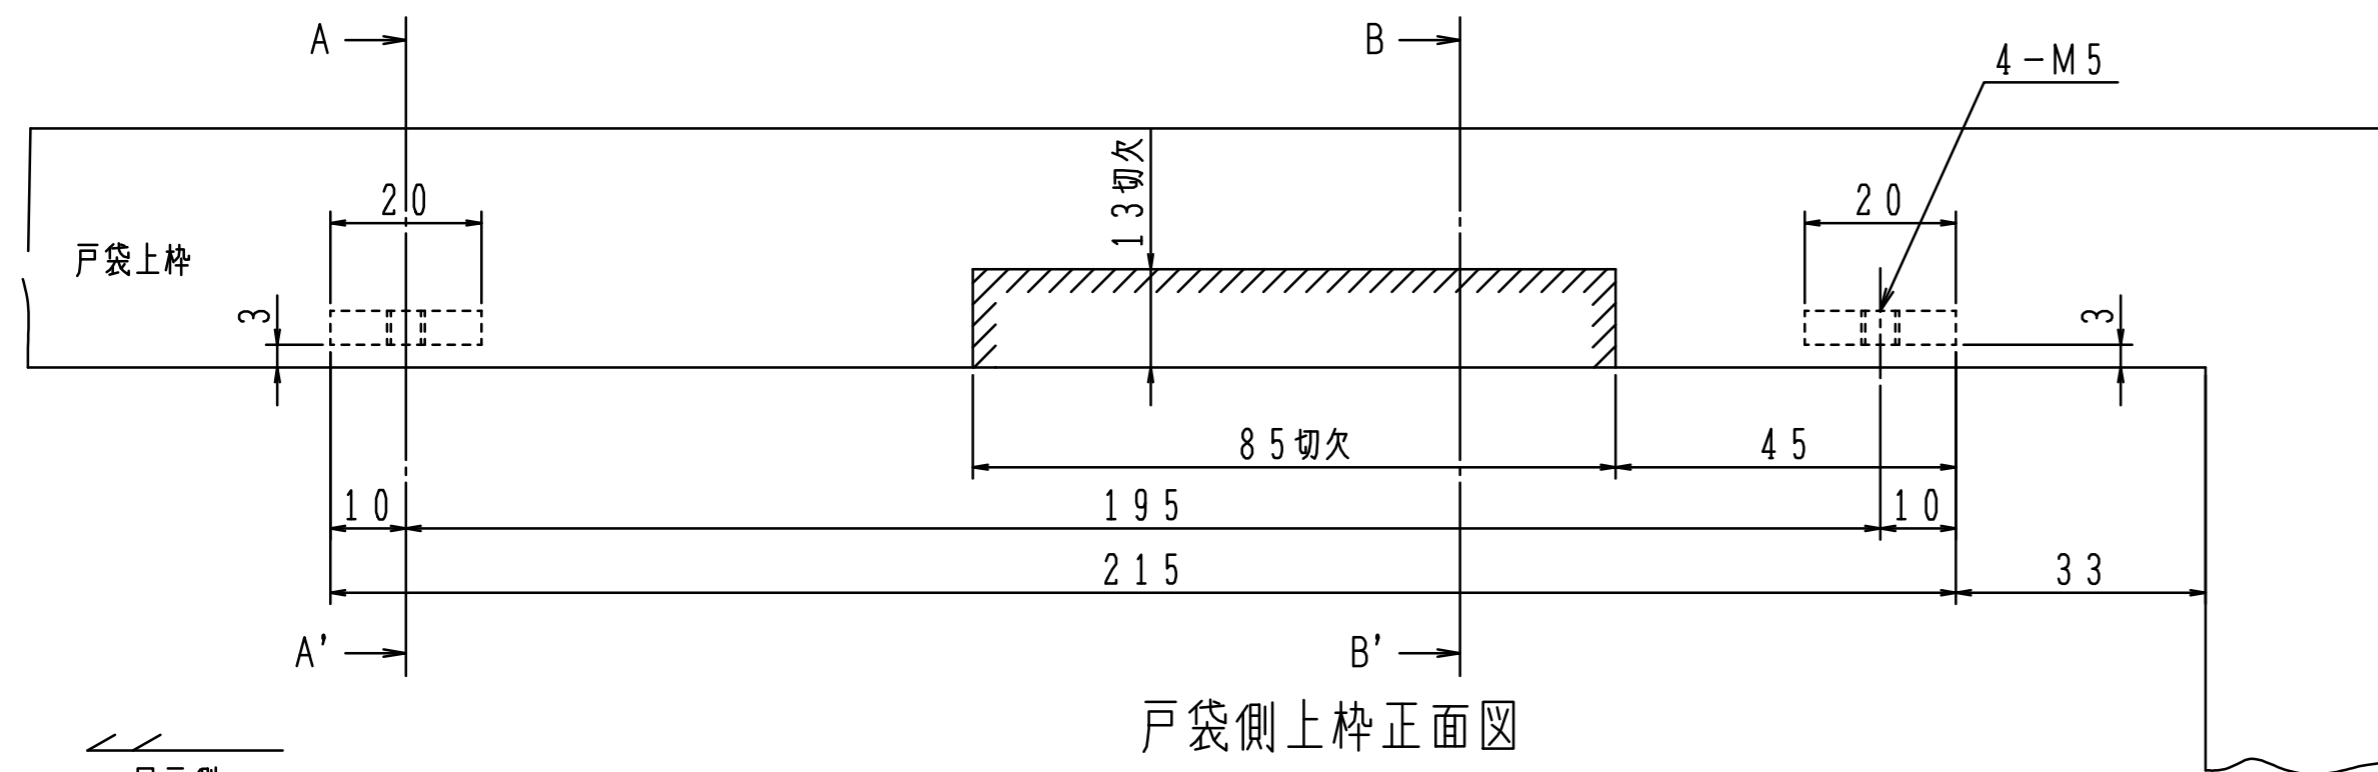

ドアと戸袋壁面の隙間に遊びがある場合は、戸当り(別途)を設置して遊びを無くして下さい。

※チリ寸法は3mmは厳守して下さい。  
(チリ寸法が3mmより大きい場合は、付属のライナーで調整して下さい。)

折り戸には使用しないで下さい。

本図は左開きを示す。

本図は左開きを示す。