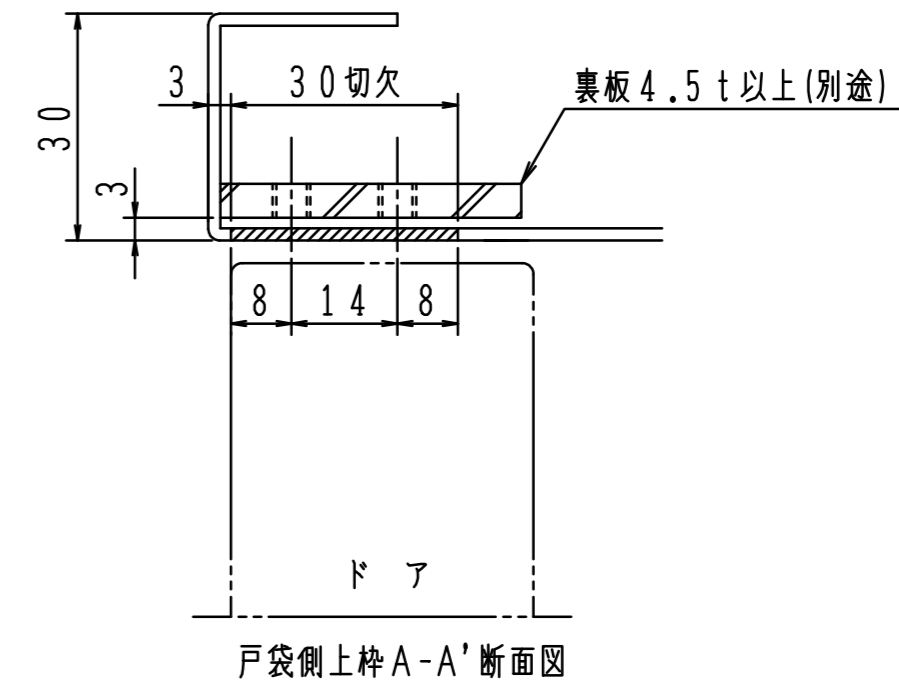

ドアと戸袋壁面の隙間に遊びがある場合は、戸当り(別途)を設置して遊びを無くして下さい。

※チリ寸法は3mmは厳守して下さい。  
(チリ寸法が3mmより大きい場合は、付属のライナーで調整して下さい。)

折り戸には使用しないで下さい。

本図は左開きを示す。

本図は左開きを示す。