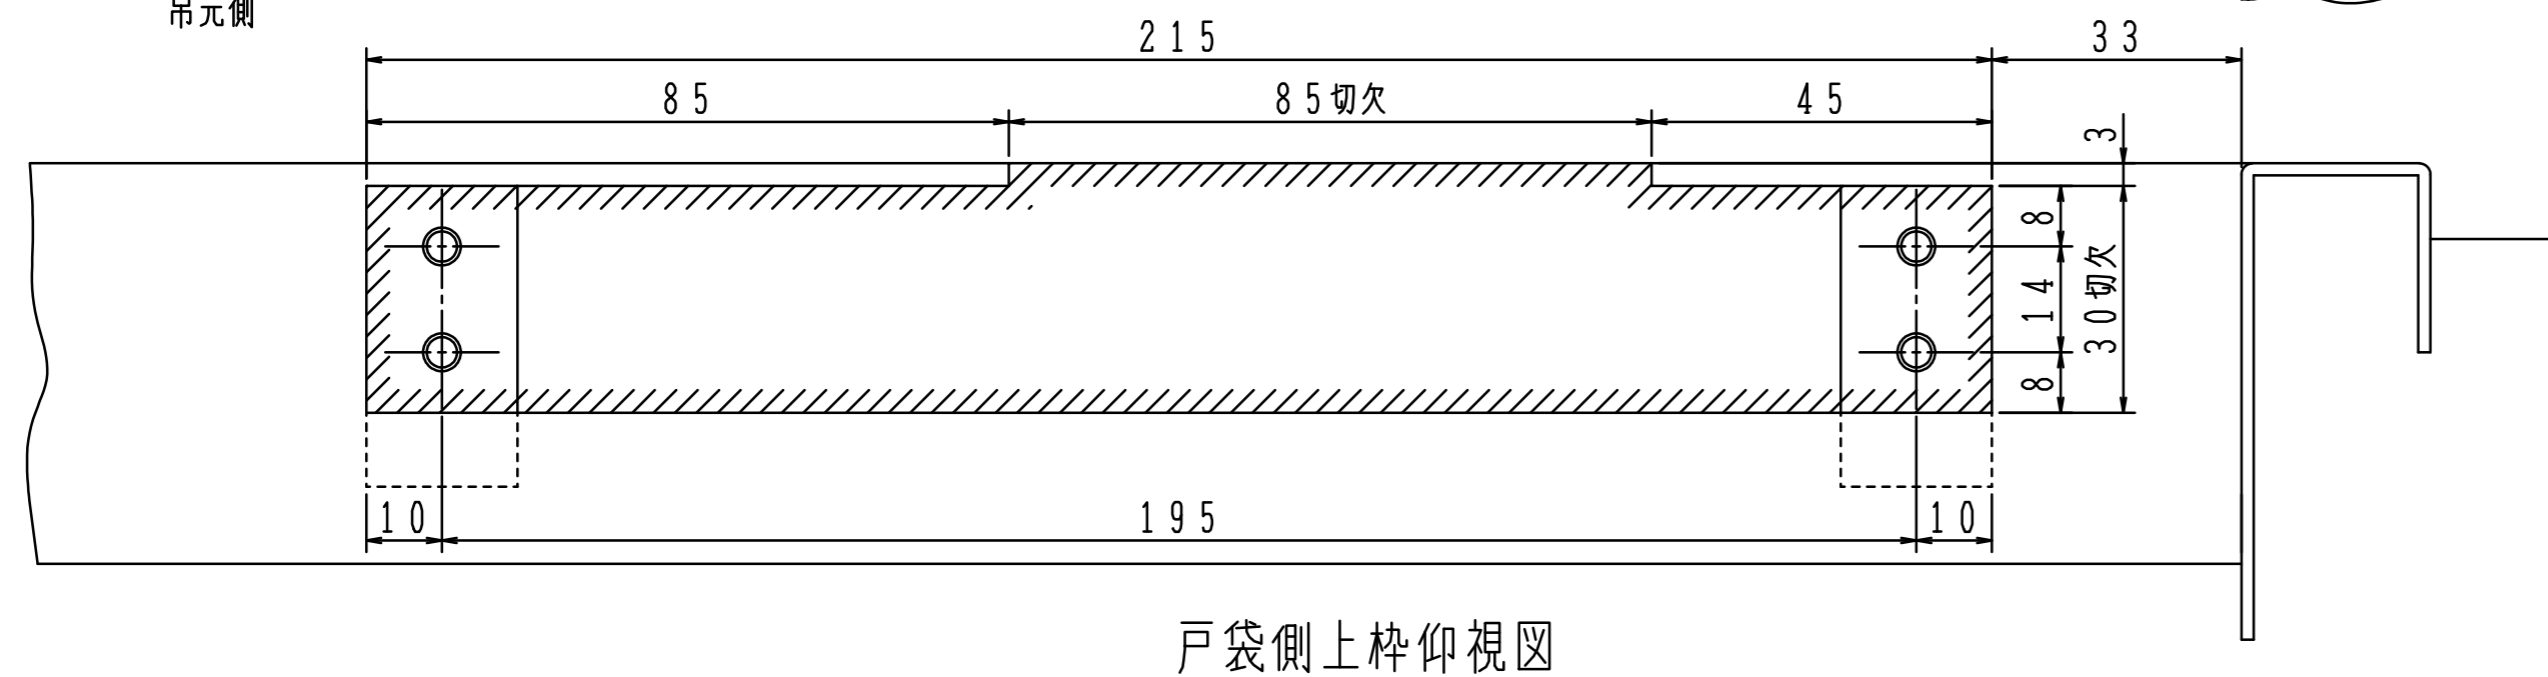

ドアと戸袋壁面の隙間に遊びがある場合は、戸当り(別途)を設置して遊びを無くして下さい。

※チリ寸法は3mmは厳守して下さい。  
(チリ寸法が3mmより大きい場合は、付属のライナーで調整して下さい。)

折り戸には使用しないで下さい。

本図は左開きを示す。

本図は左開きを示す。