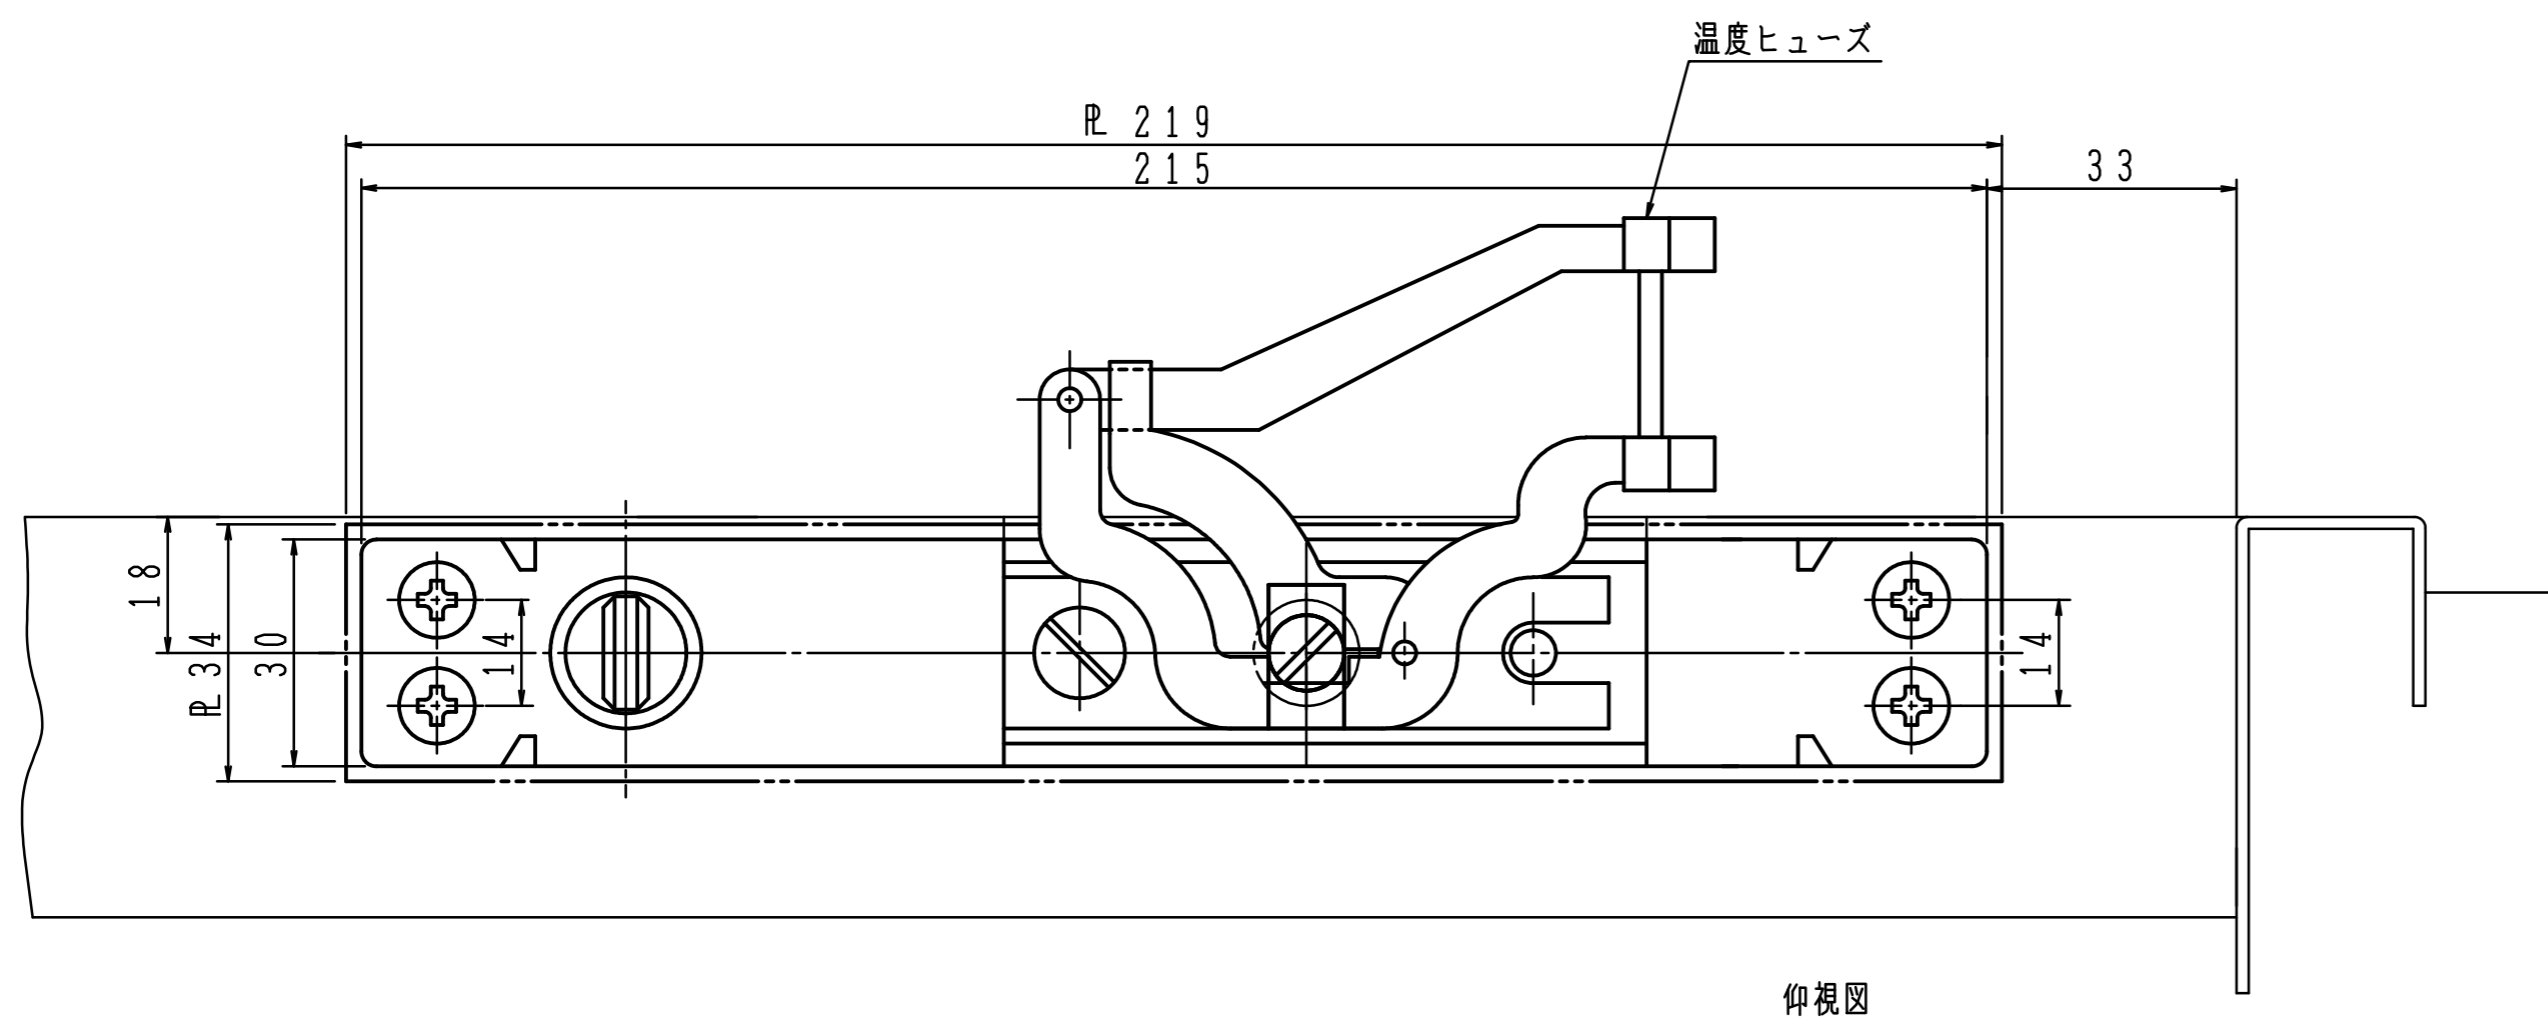

ドアと戸袋壁面の隙間に遊びがある場合は、戸当り(別途)を設置して遊びを無くして下さい。

※チリ寸法は3mmは厳守して下さい。  
(チリ寸法が3mmより大きい場合は、付属のライナーで調整して下さい。)

折り戸には使用しないで下さい。

本図は左開きを示す。

本図は左開きを示す。