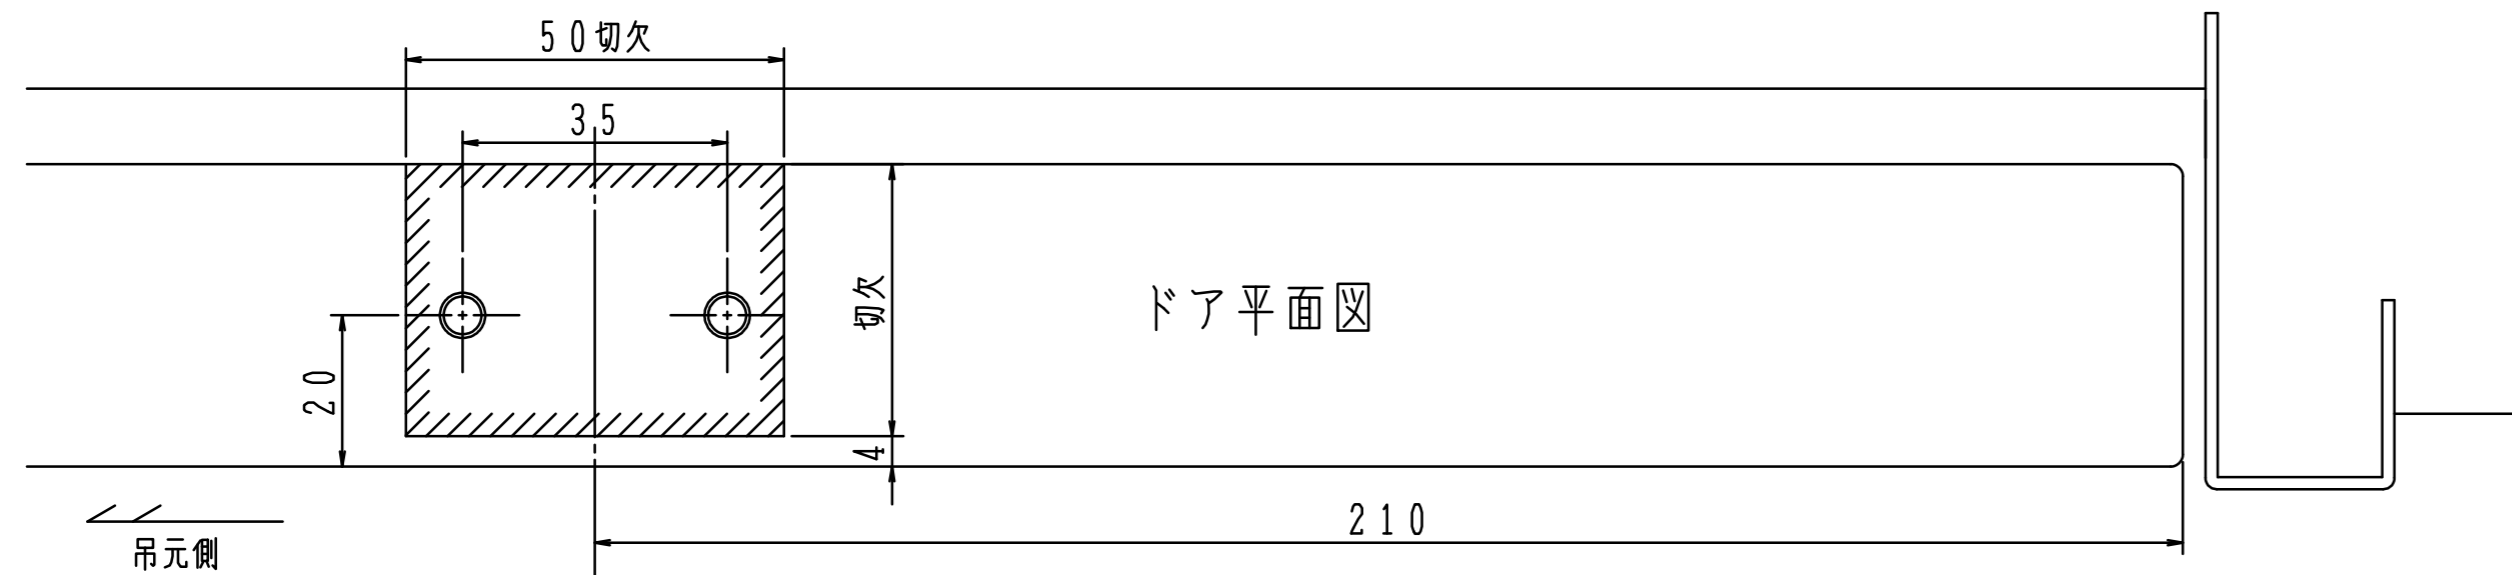

ドアと戸袋壁面の隙間に遊びがある場合は、戸当り(別途)を設置して遊びを無くして下さい。

※チリ寸法は3mmは厳守して下さい。  
(チリ寸法が3mmより大きい場合は、付属のライナーで調整して下さい。)

折り戸には使用しないで下さい。

本図は左開きを示す。

本図は左開きを示す。