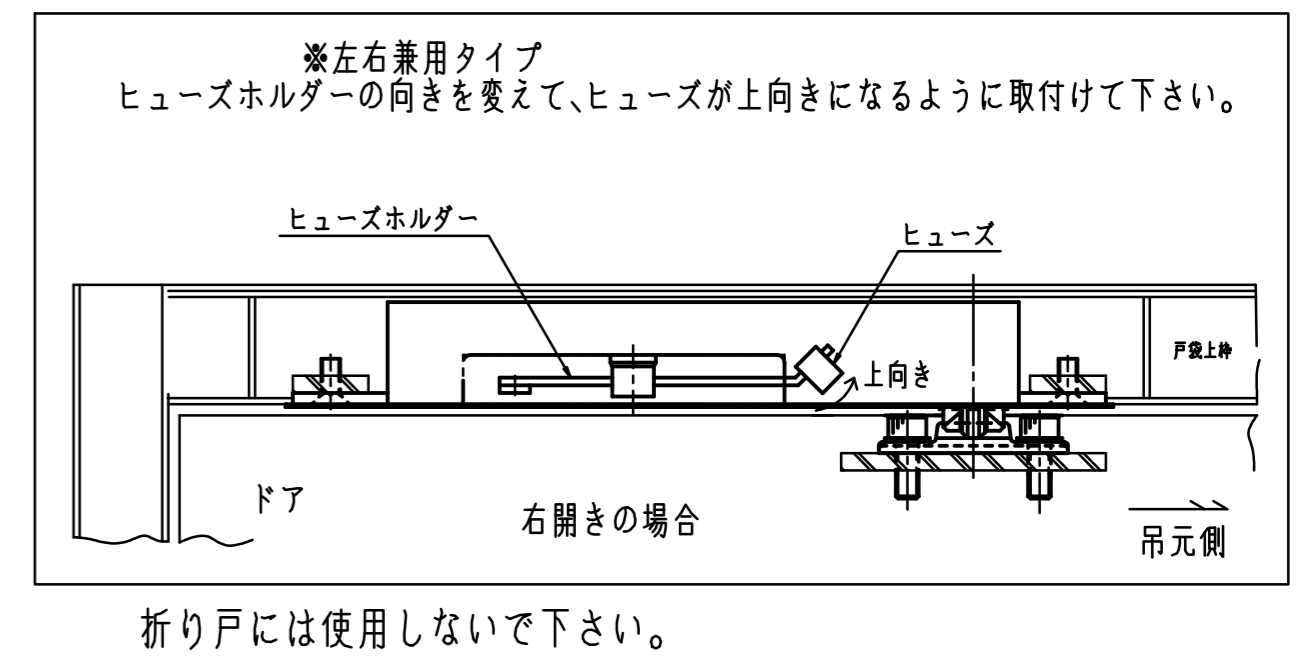

ドアと戸袋壁面の隙間に遊びがある場合は、戸当り(別途)を設置して遊びを無くして下さい。

※チリ寸法は3mmは厳守して下さい。  
(チリ寸法が3mmより大きい場合は、付属のライナーで調整して下さい。)

折り戸には使用しないで下さい。

本図は左開きを示す。

本図は左開きを示す。