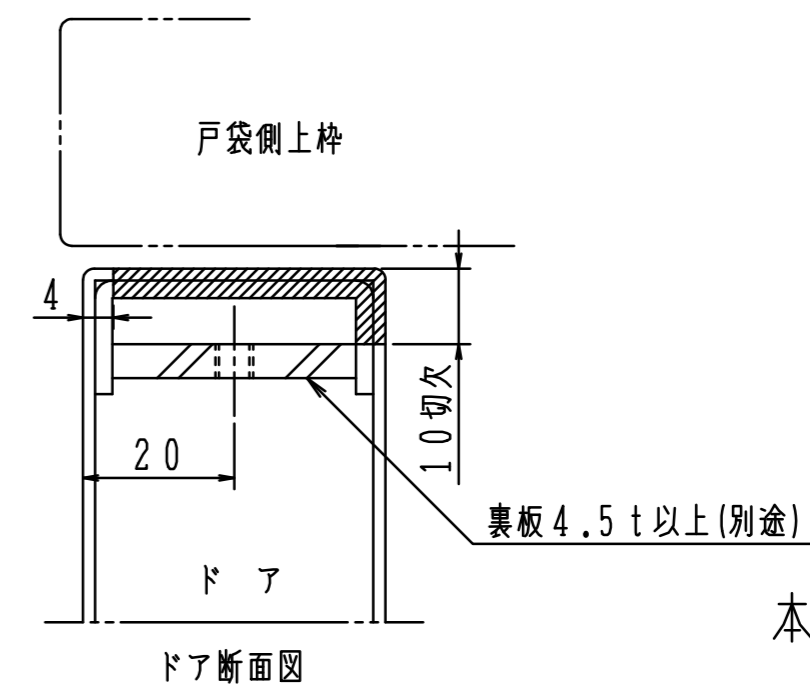

ドアと戸袋壁面の隙間に遊びがある場合は、戸当り(別途)を設置して遊びを無くして下さい。

※チリ寸法は3mmは厳守して下さい。  
(チリ寸法が3mmより大きい場合は、付属のライナーで調整して下さい。)

折り戸には使用しないで下さい。

本図は左開きを示す。

本図は左開きを示す。