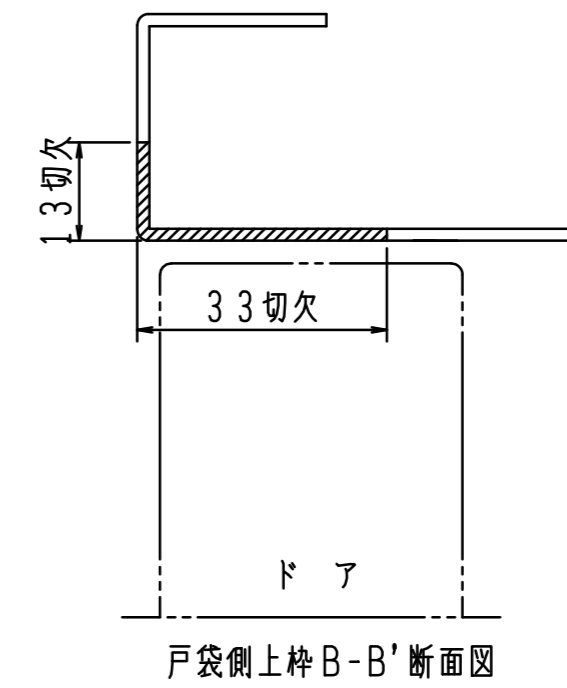

ドアと戸袋壁面の隙間に遊びがある場合は、戸当り(別途)を設置して遊びを無くして下さい。

※チリ寸法は3mmは厳守して下さい。  
(チリ寸法が3mmより大きい場合は、付属のライナーで調整して下さい。)

折り戸には使用しないで下さい。

本図は左開きを示す。

本図は左開きを示す。