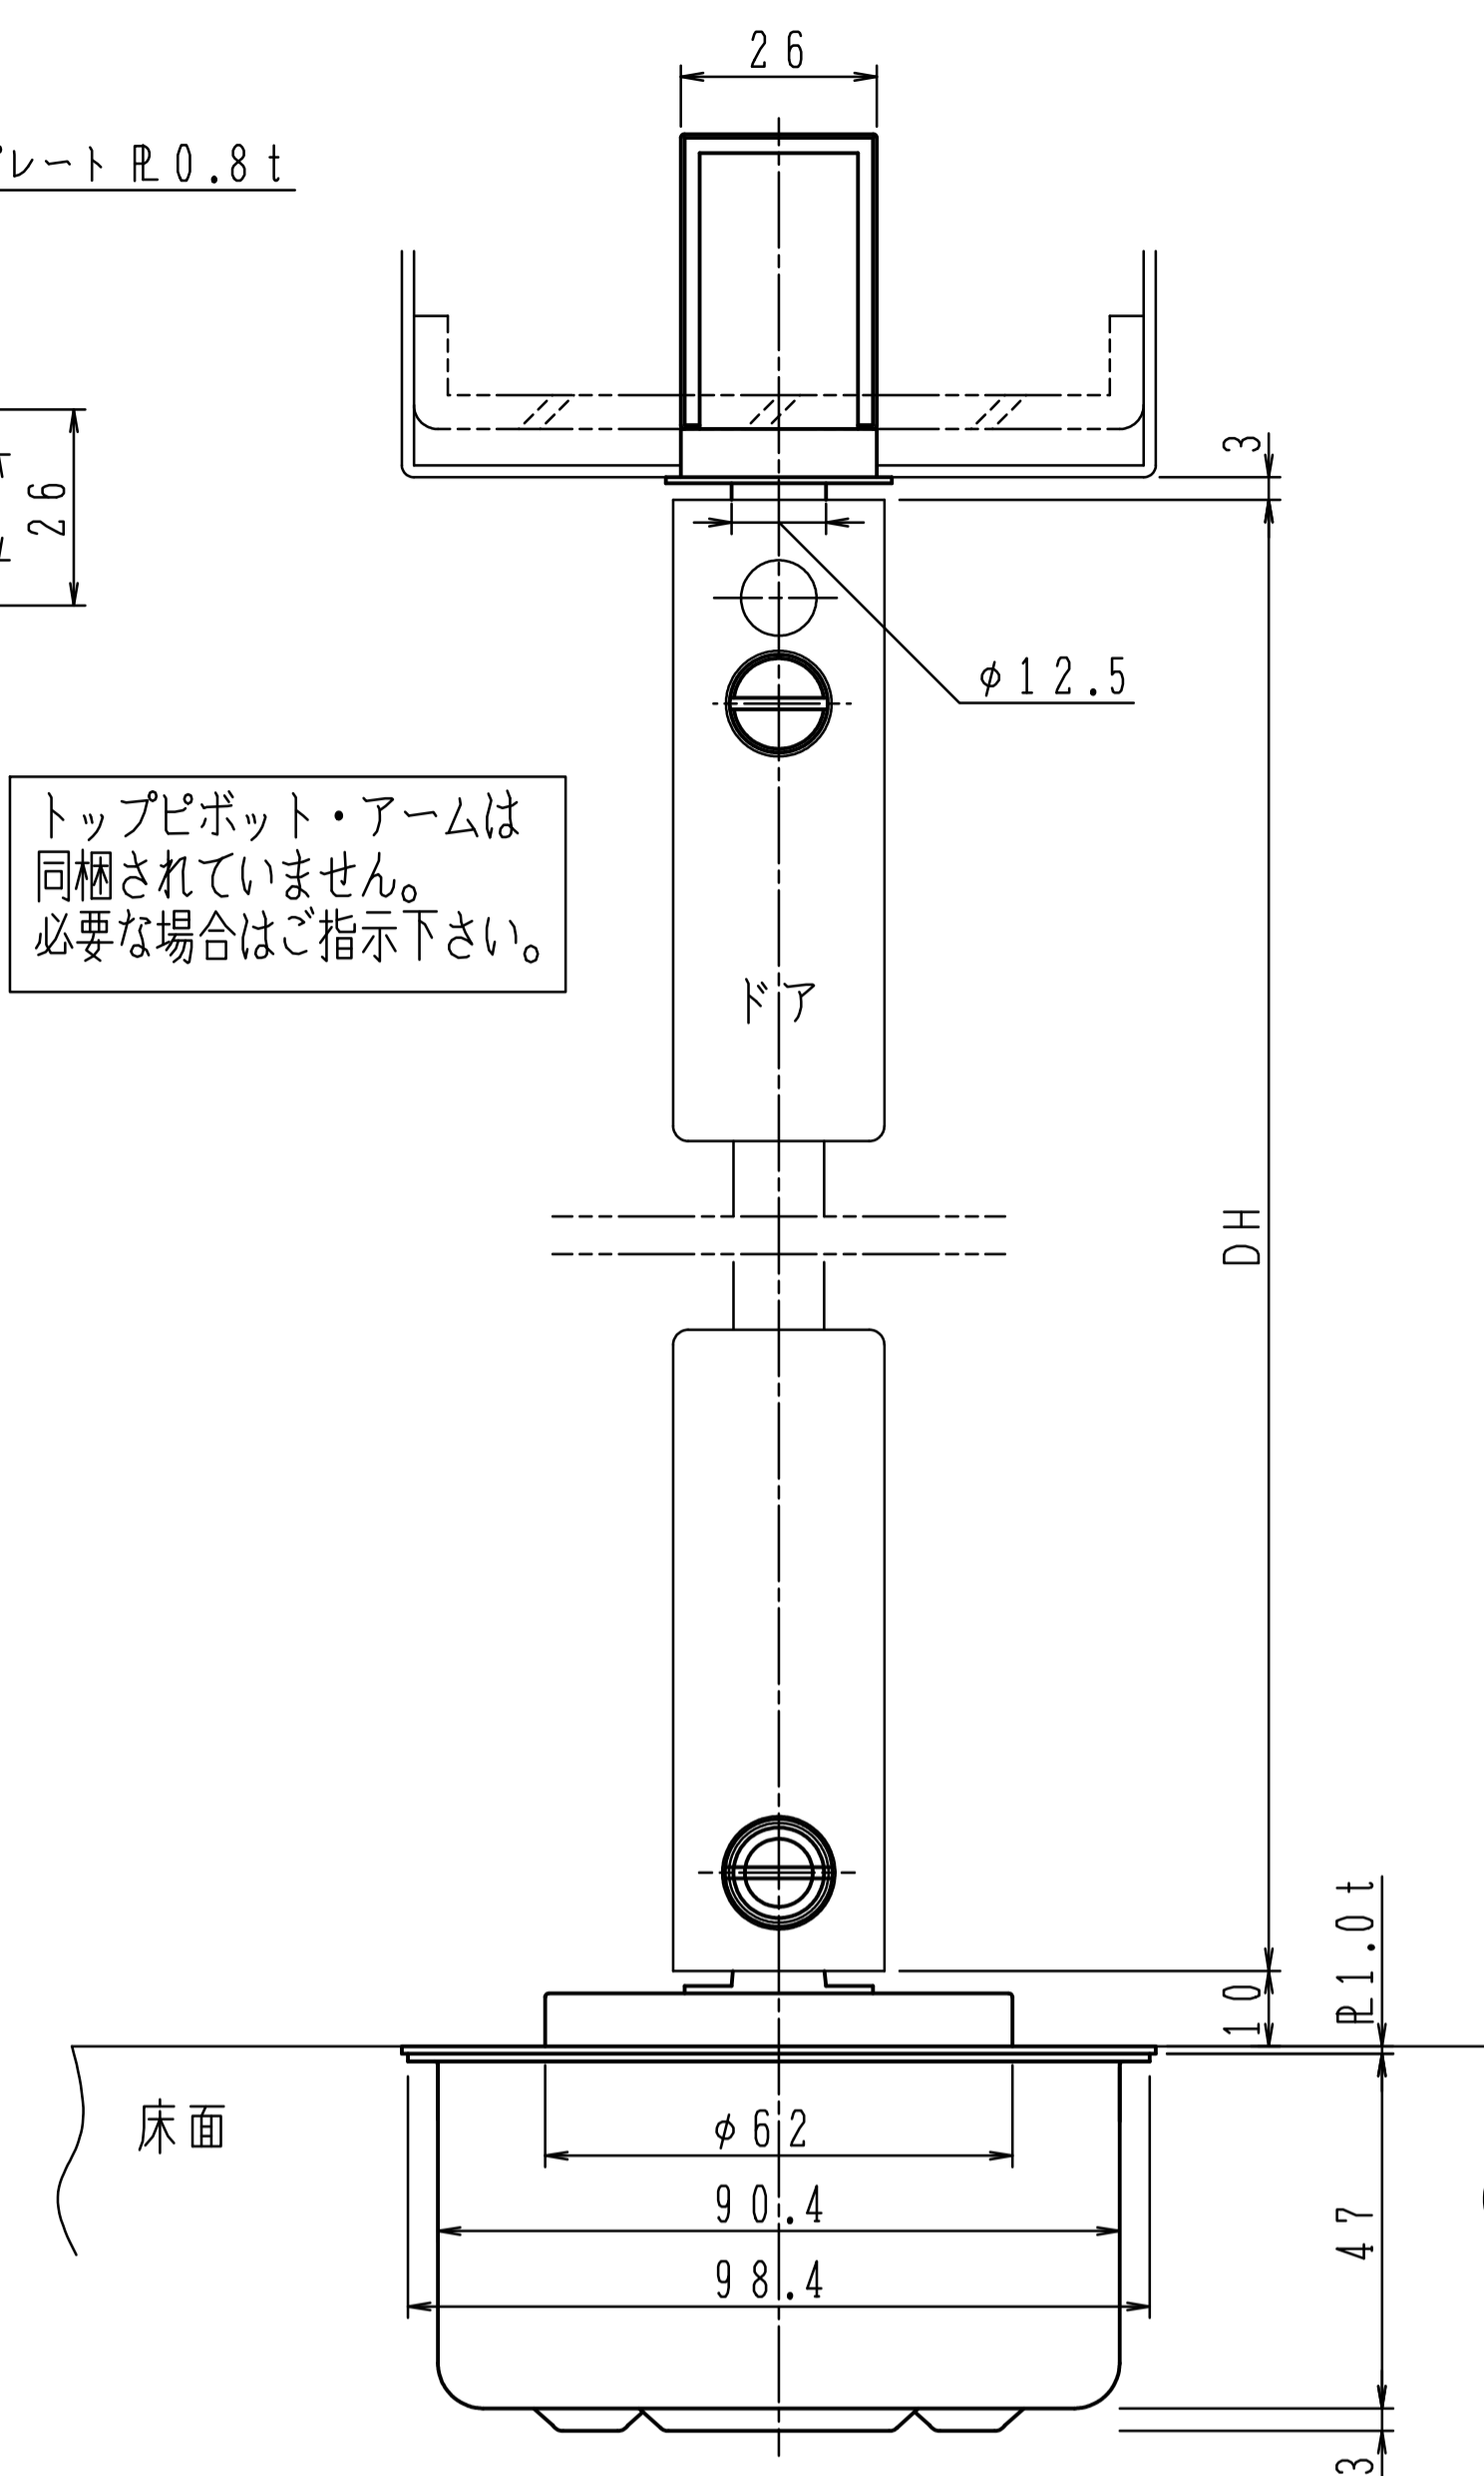

トップピボット (上枠側)

トップピボット (ドア側)

上枠落下防止対策の為、トップ軸の溝に上枠落下防止ネジがはまりこむように、必ず締込んで下さい。

トップピボット・アームは同梱されていません。必要な場合はご指示下さい。

本体は埋め込んで確実にモルタル固定して下さい。

	品番		適用ドア寸法 DW×DHmm
	ストップなし	ストップ付	
内部ドア用	E-511	ES-511	762×2134
外部ドア用	E-522	ES-522	