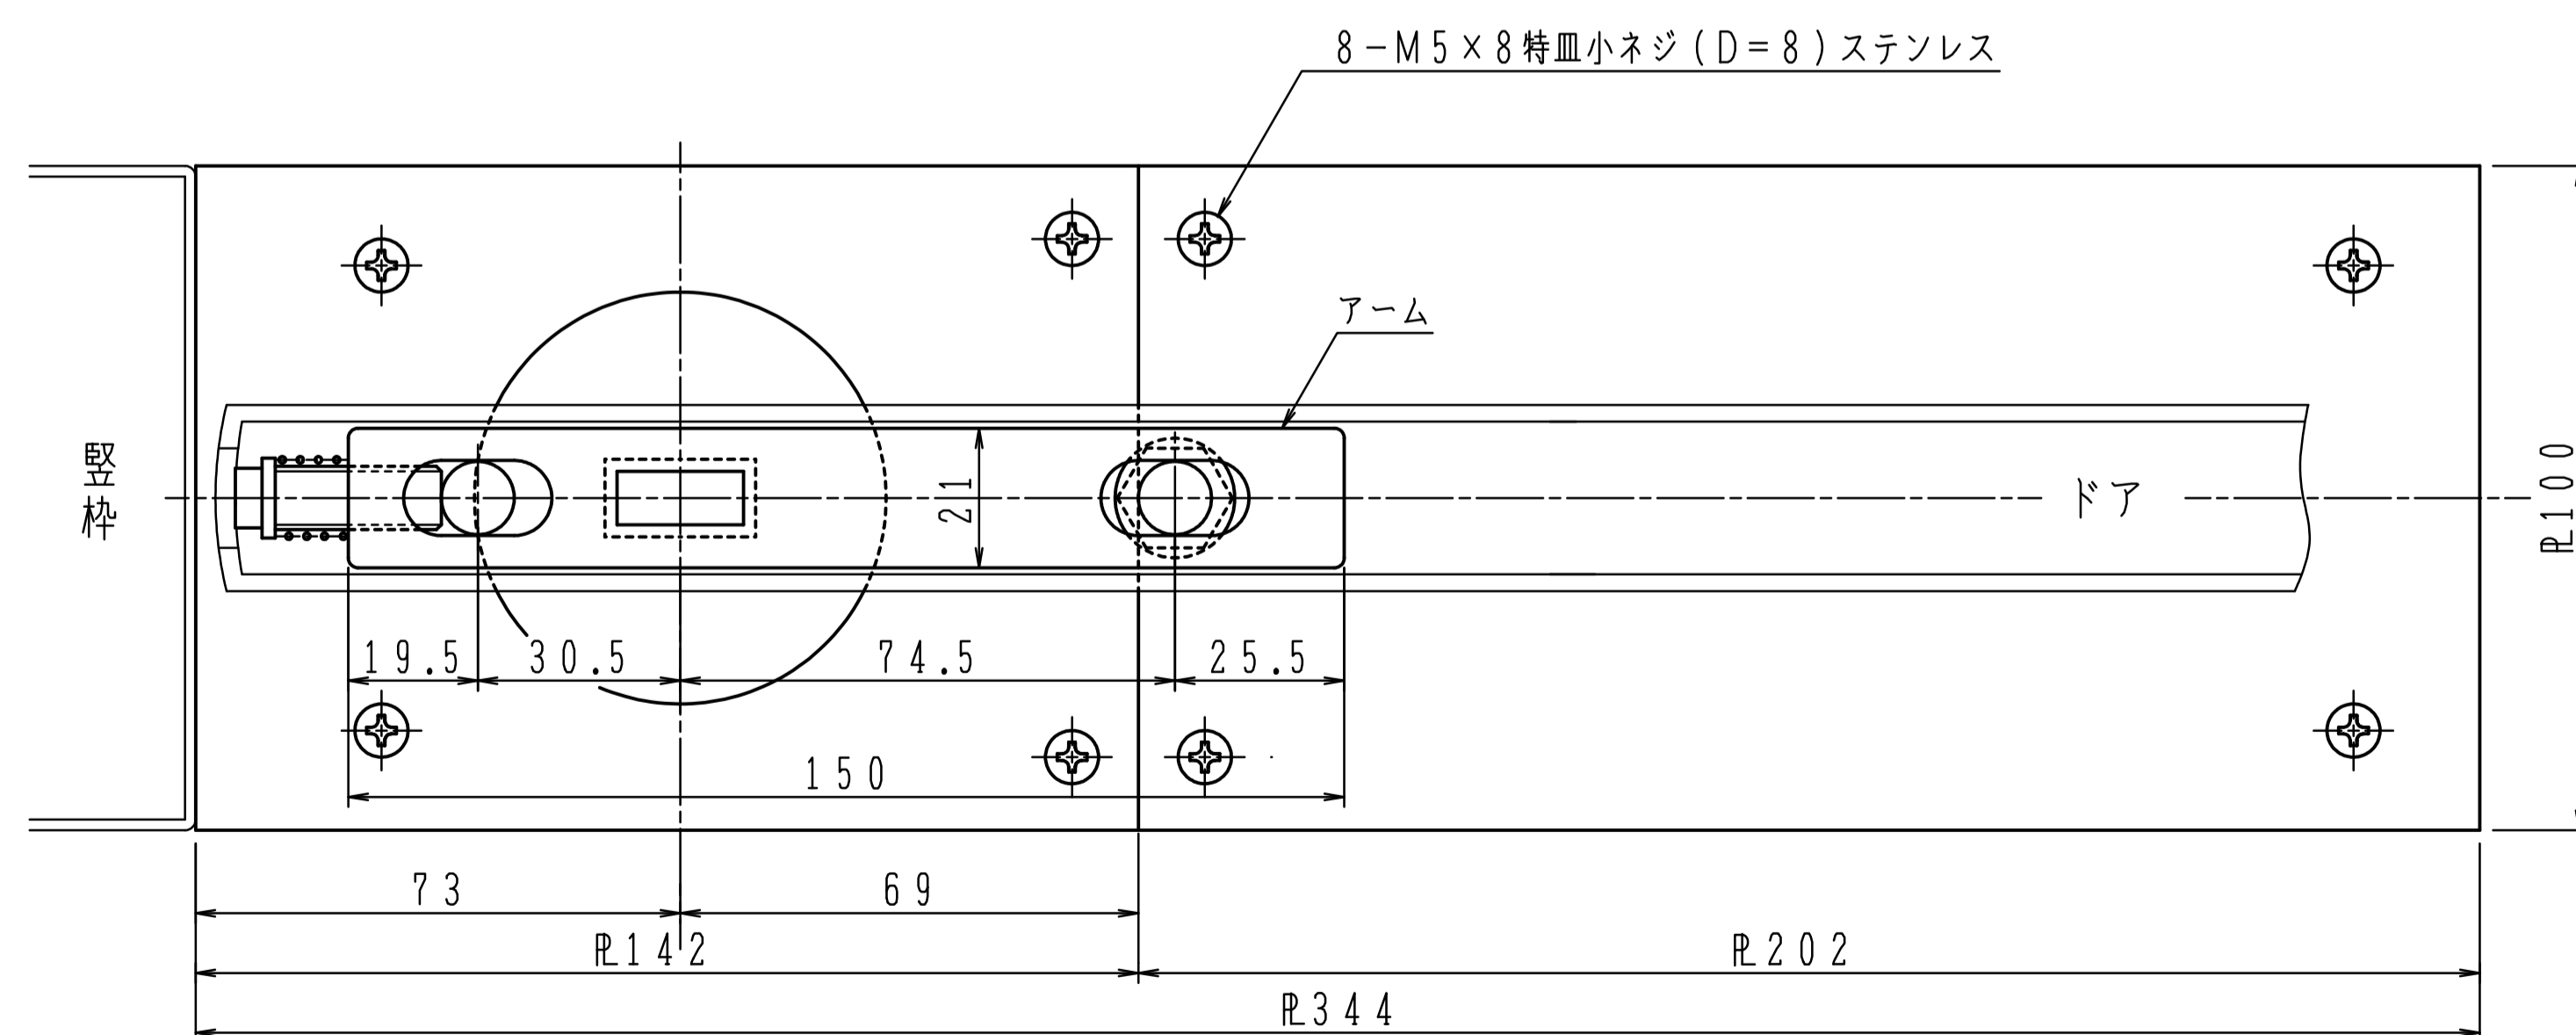

トップピボット (上枠側)

トップピボット (ドア側)

上枠落下防止対策の為、トップ軸の溝に上枠落下防止ネジがはまりこむように、必ず締込んで下さい。

トップピボット・アームは同梱されていません。必要な場合はご指示下さい。

本体は埋め込んで確実にモルタル固定して下さい。

	品番		適用ドア寸法 DW×DHmm
	ストップなし	ストップ付	
内部ドア用	E-511	ES-511	762×2134
外部ドア用	E-522	ES-522	