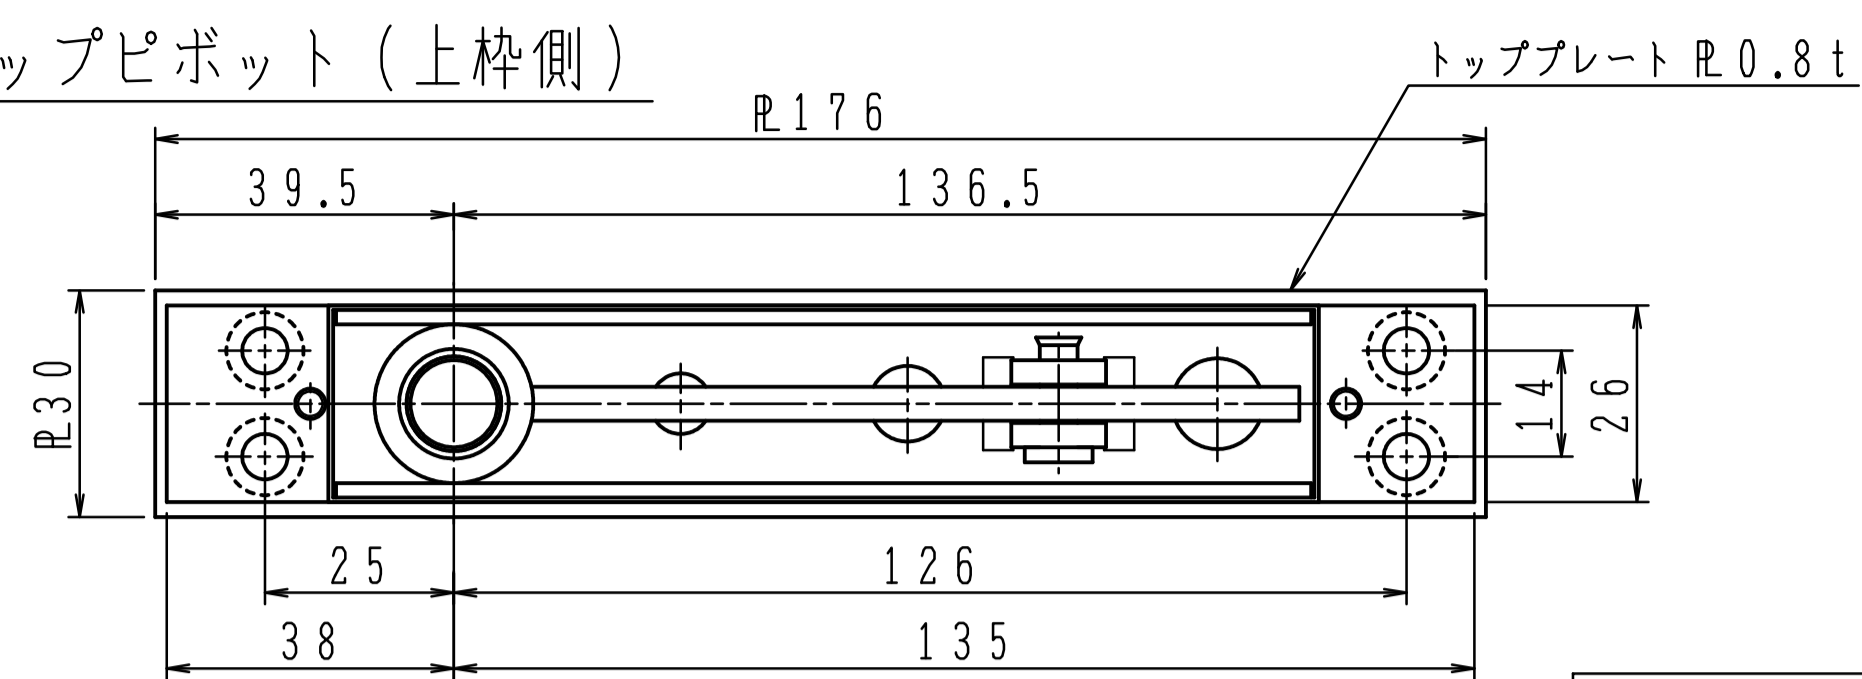

トップピボット (上枠側)

トップピボット (ドア側)

上枠落下防止対策の為、トップ軸の溝に上枠落下防止ネジがはまりこむように、必ず締込んで下さい。

トップピボット・アームは同梱されていません。必要な場合はご指示下さい。

本体は埋め込んで確実にモルタル固定して下さい。

	品番		適用ドア寸法 DW×DHmm
	ストップなし	ストップ付	
内部ドア用	E-511	ES-511	762×2134
外部ドア用	E-522	ES-522	