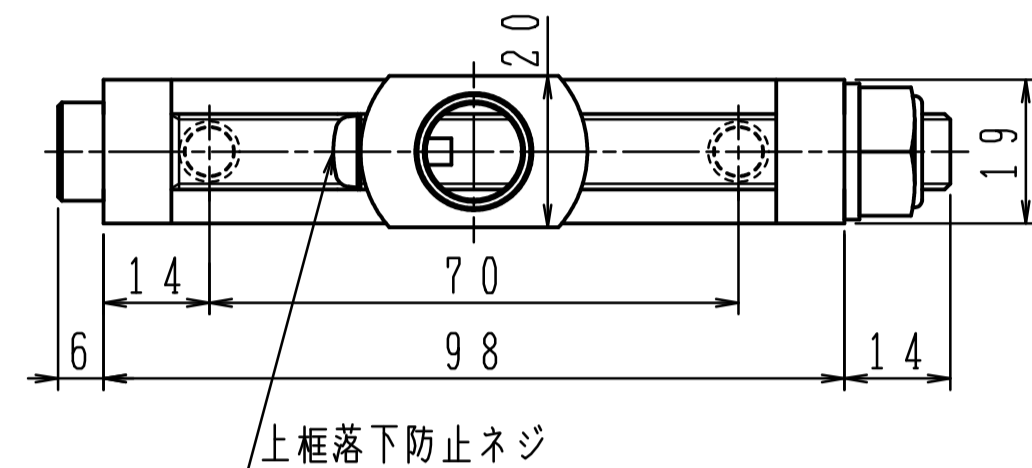

トップピボット (上枠側)

トップピボット (ドア側)

上枠落下防止対策の為、トップ軸の溝に上枠落下防止ネジがはまりこむように、必ず締込んで下さい。

トップピボット・アームは同梱されていません。必要な場合はご指示下さい。

本体は埋め込んで確実にモルタル固定して下さい。

	品番		適用ドア寸法 DW×DHmm
	ストップなし	ストップ付	
内部ドア用	E-511	ES-511	762×2134
外部ドア用	E-522	ES-522	