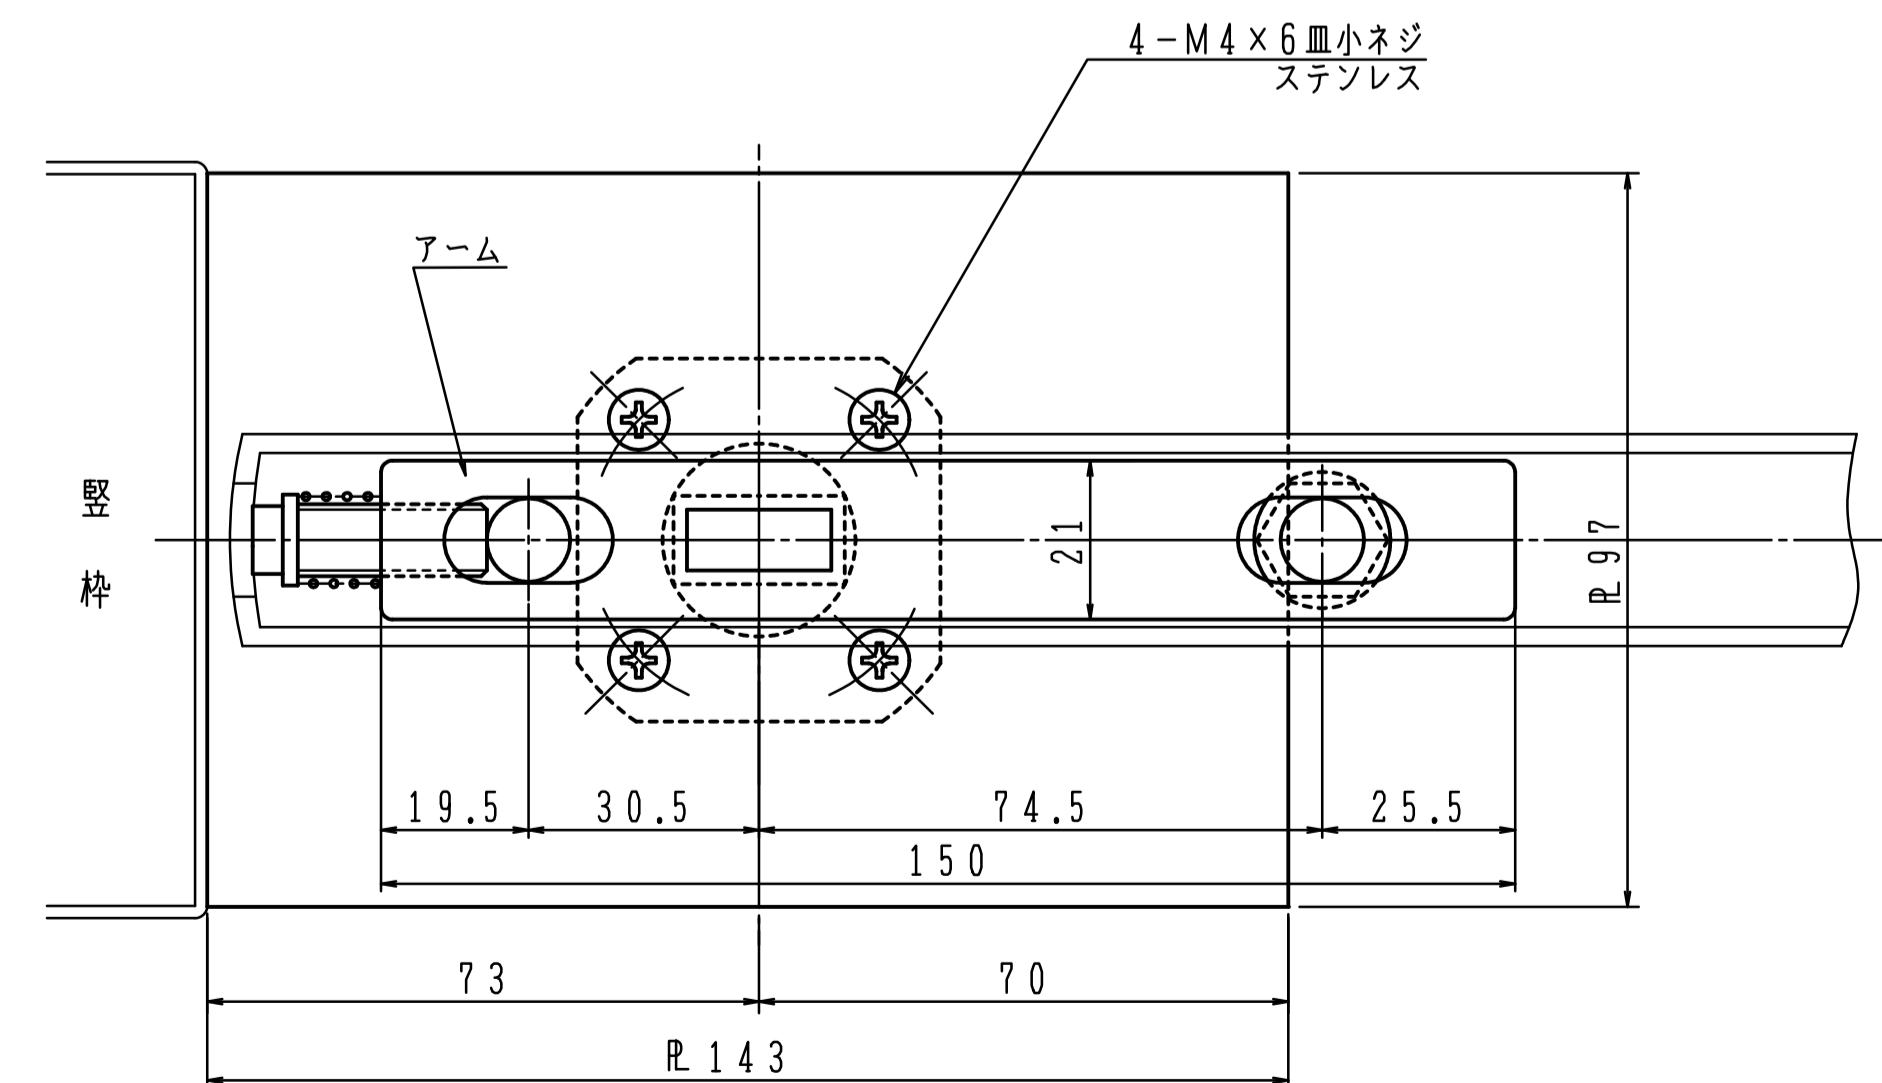

品番	適用ドア寸法 DW×DHmm
E-110	914×2134

トップピボット (上枠側)

トップピボット (ドア側)

上框落下防止対策の為、トップ軸の溝に  
上框落下防止ネジがはまりこむように、  
必ず締込んで下さい。

トップピボット・アームは  
同梱されていません。  
必要な場合はご指示下さい。

本体は埋め込んで確実にモルタル固定して下さい。