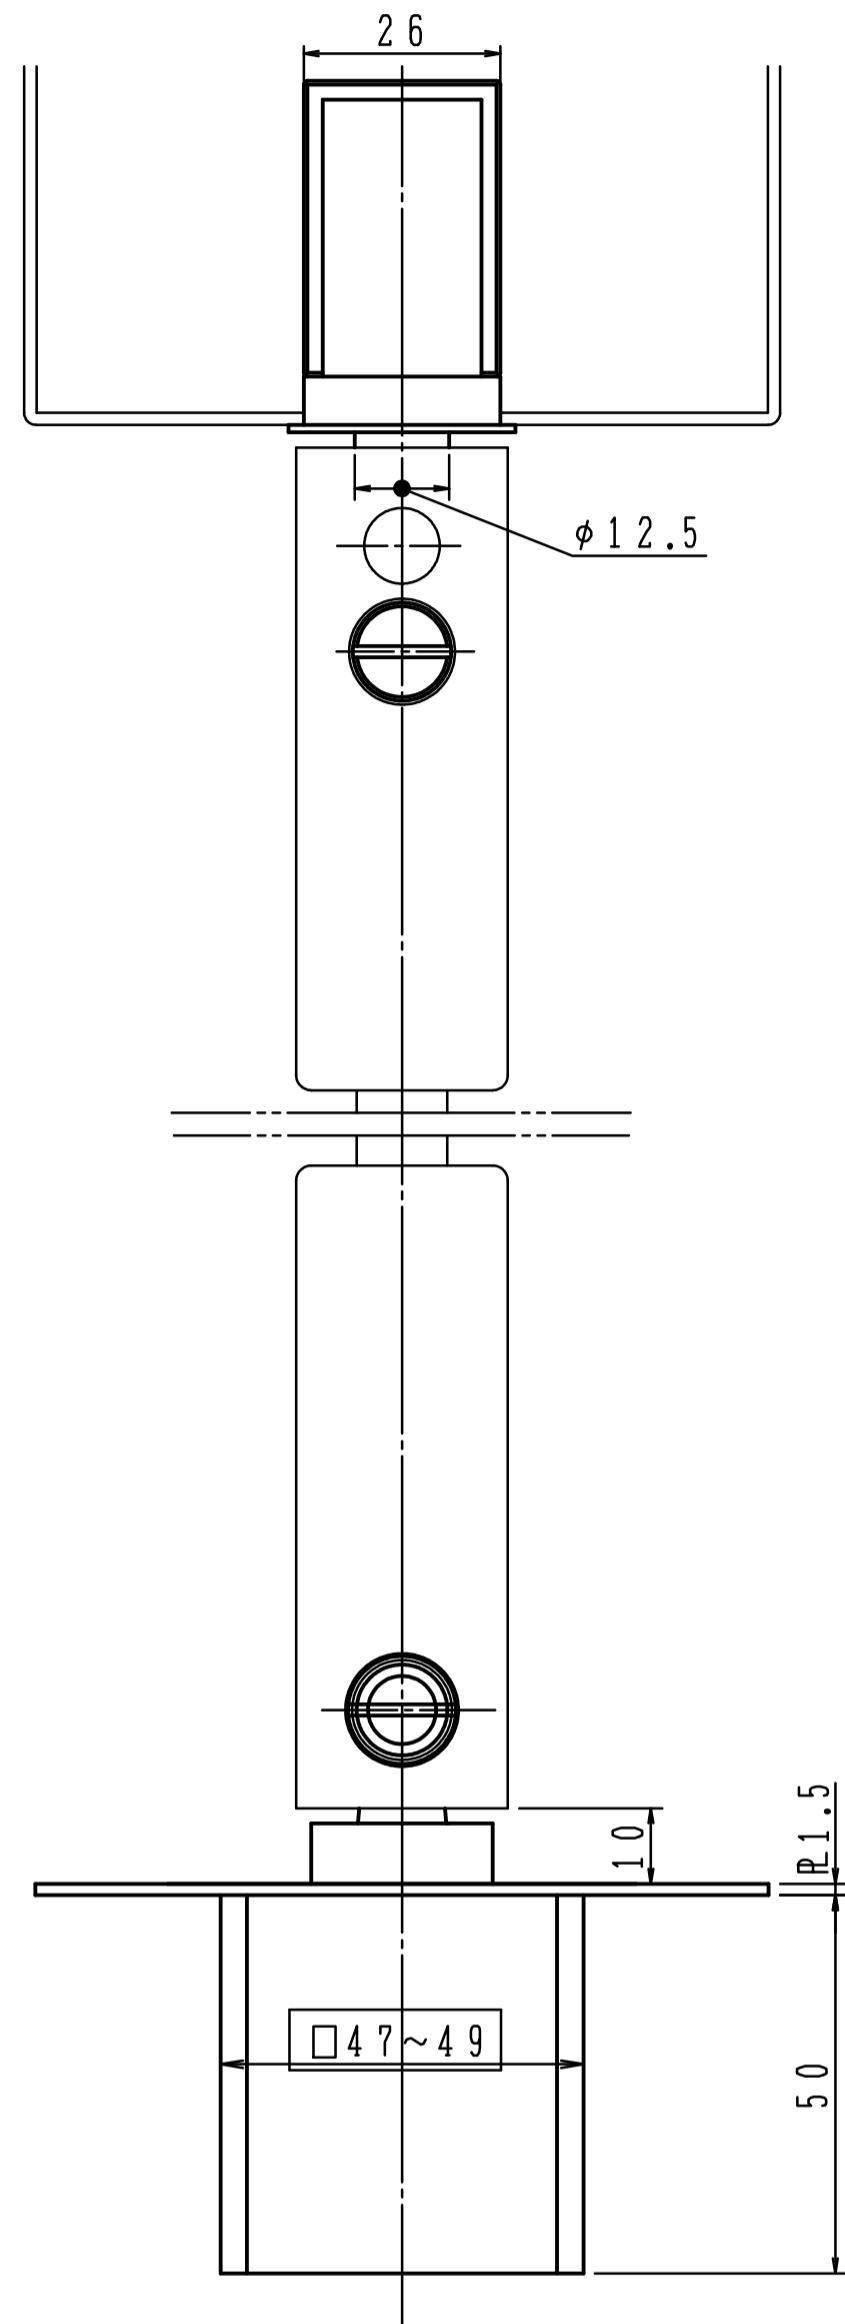

品番	適用ドア寸法 DW×DHmm
E-110	914×2134

トップピボット (上枠側)

トップピボット (ドア側)

上框落下防止対策の為、トップ軸の溝に  
上框落下防止ネジがはまりこむように、  
必ず締込んで下さい。

トップピボット・アームは  
同梱されていません。  
必要な場合はご指示下さい。

本体は埋め込んで確実にモルタル固定して下さい。