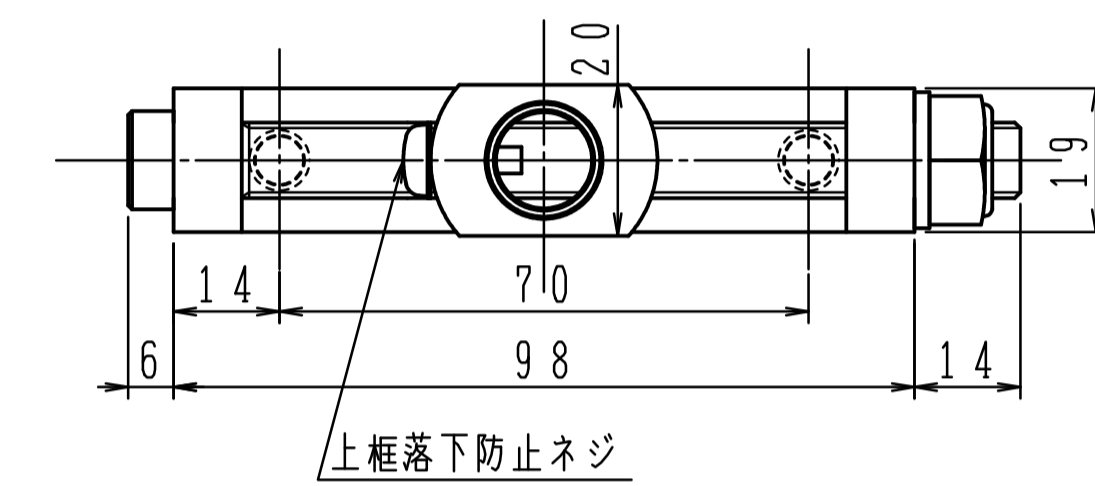

品番	適用ドア寸法 DW×DHmm
E-110	914×2134

トップピボット (上枠側)

トップピボット (ドア側)

上框落下防止対策の為、トップ軸の溝に  
上框落下防止ネジがはまりこむように、  
必ず締込んで下さい。

トップピボット・アームは  
同梱されていません。  
必要な場合はご指示下さい。

本体は埋め込んで確実にモルタル固定して下さい。