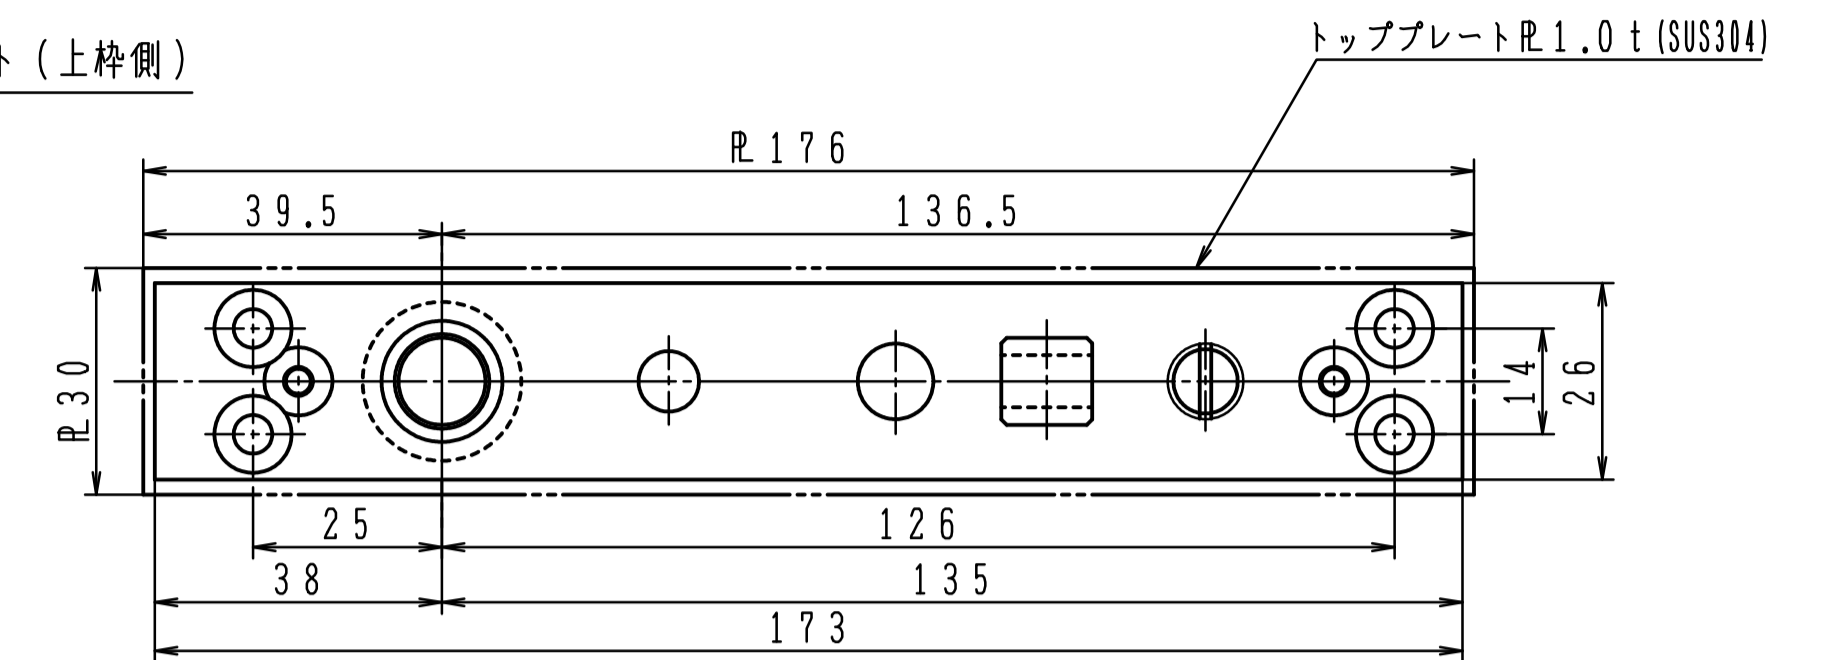

品番	適用ドア寸法 DW×DHmm
E-110	914×2134

トップピボット (上枠側)

トップピボット (ドア側)

上框落下防止対策の為、トップ軸の溝に  
上框落下防止ネジがはまりこむように、  
必ず締込んで下さい。

トップピボット・アームは  
同梱されていません。  
必要な場合はご指示下さい。

本体は埋め込んで確実にモルタル固定して下さい。