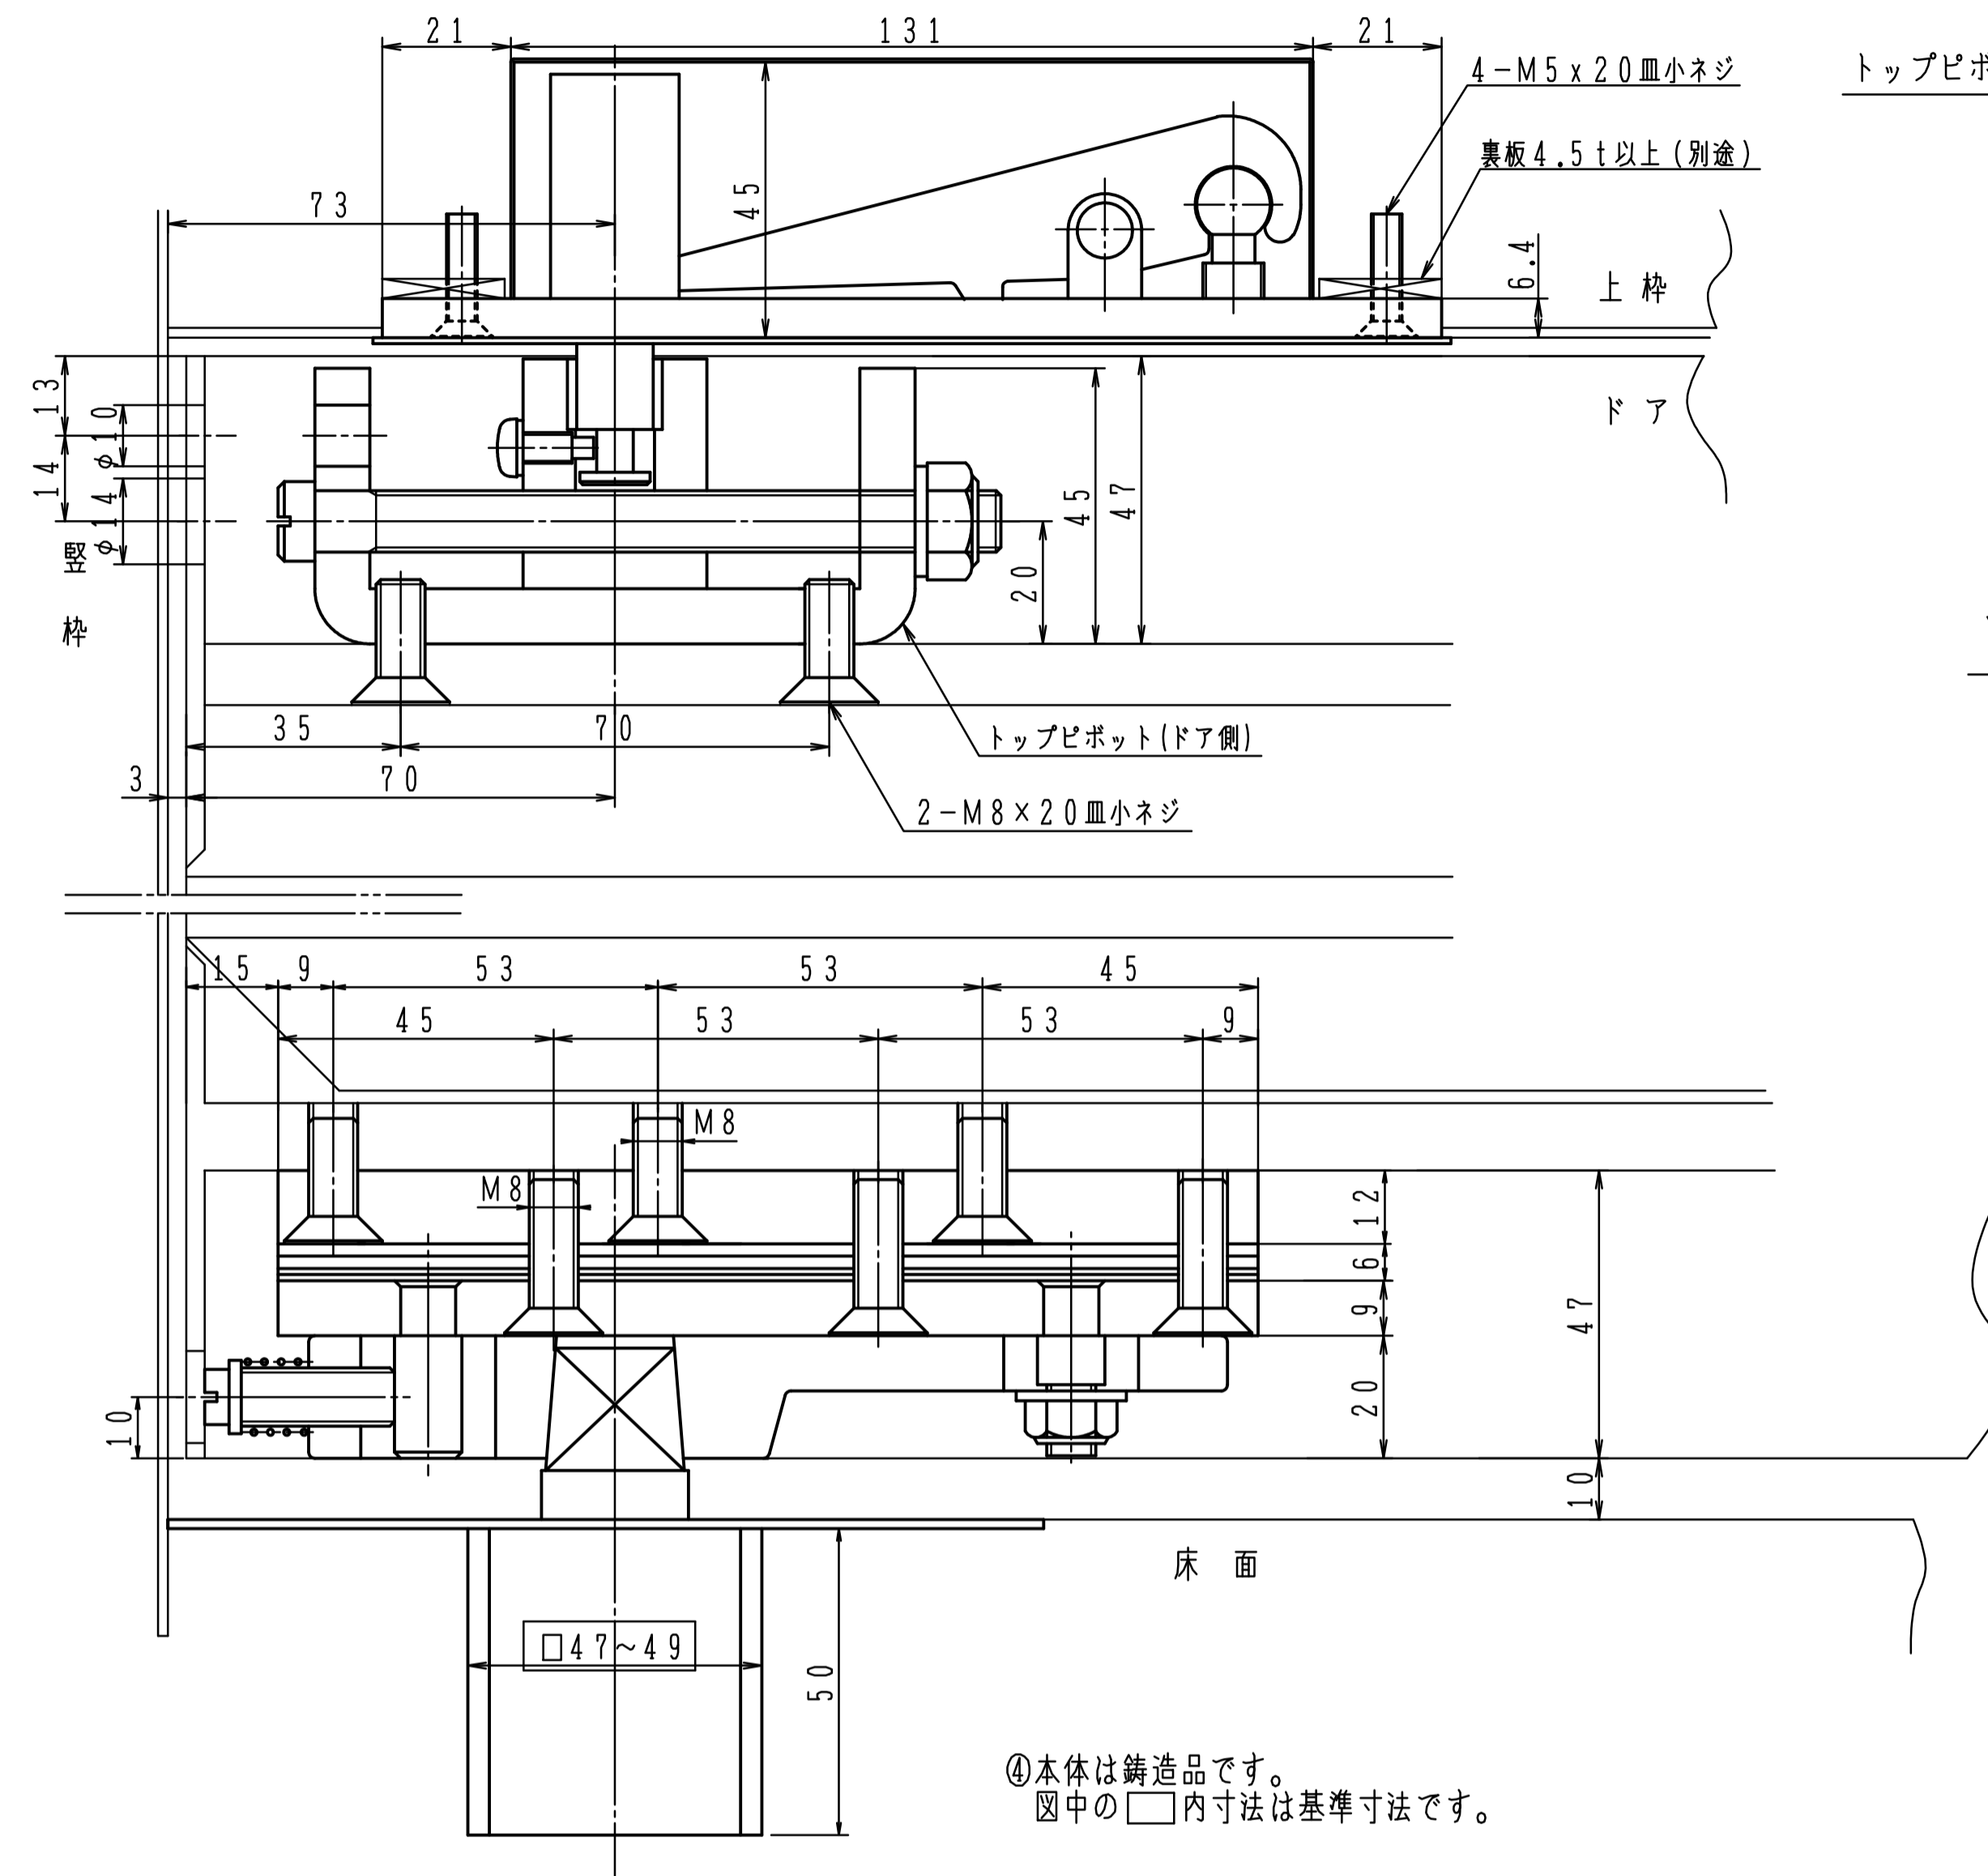

品番	適用ドア寸法 DW×DHmm
E-110	914×2134

トップピボット (上枠側)

トップピボット (ドア側)

上框落下防止対策の為、トップ軸の溝に  
上框落下防止ネジがはまりこむように、  
必ず締込んで下さい。

トップピボット・アームは  
同梱されていません。  
必要な場合はご指示下さい。

本体は埋め込んで確実にモルタル固定して下さい。