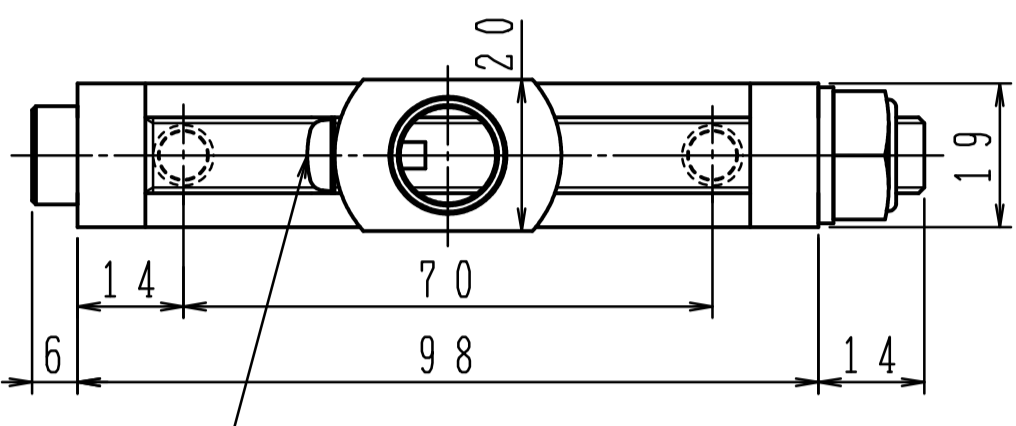

トップピボット (上枠側)

トップピボット (ドア側)

上枠落下防止対策の為、トップ軸の溝に上枠落下防止ネジがはまりこむように、必ず締込んで下さい。

トップピボット・アームは同梱されていません。必要な場合はご指示下さい。

本体は埋め込んで確実にモルタル固定して下さい。

| 品番 | | 適用ドア寸法 DW×DHmm |
|--------|---------|-------------------|
| ストップなし | ストップ付 | |
| E-1300 | ES-1300 | 914×2134 |
| E-1400 | ES-1400 | 1067×2134 |