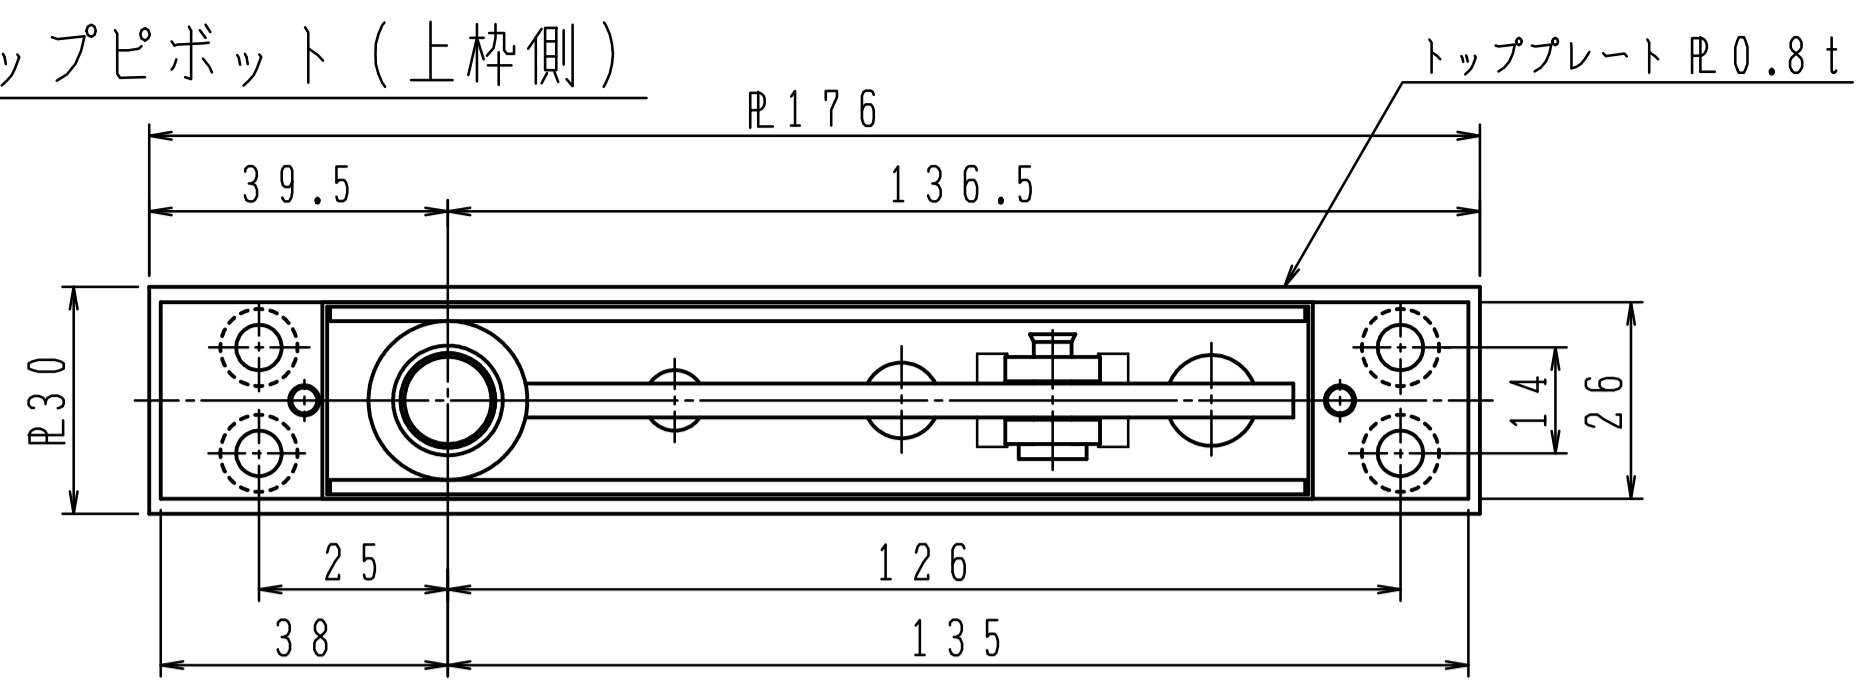

トップピボット (上枠側)

トップピボット (ドア側)

上枠落下防止対策の為、トップ軸の溝に上枠落下防止ネジがはまりこむように、必ず締込んで下さい。

トップピボット・アームは同梱されていません。必要な場合はご指示下さい。

本体は埋め込んで確実にモルタル固定して下さい。

| 品番 | | 適用ドア寸法 DW×DHmm |
|--------|---------|-------------------|
| ストップなし | ストップ付 | |
| E-1300 | ES-1300 | 914×2134 |
| E-1400 | ES-1400 | 1067×2134 |