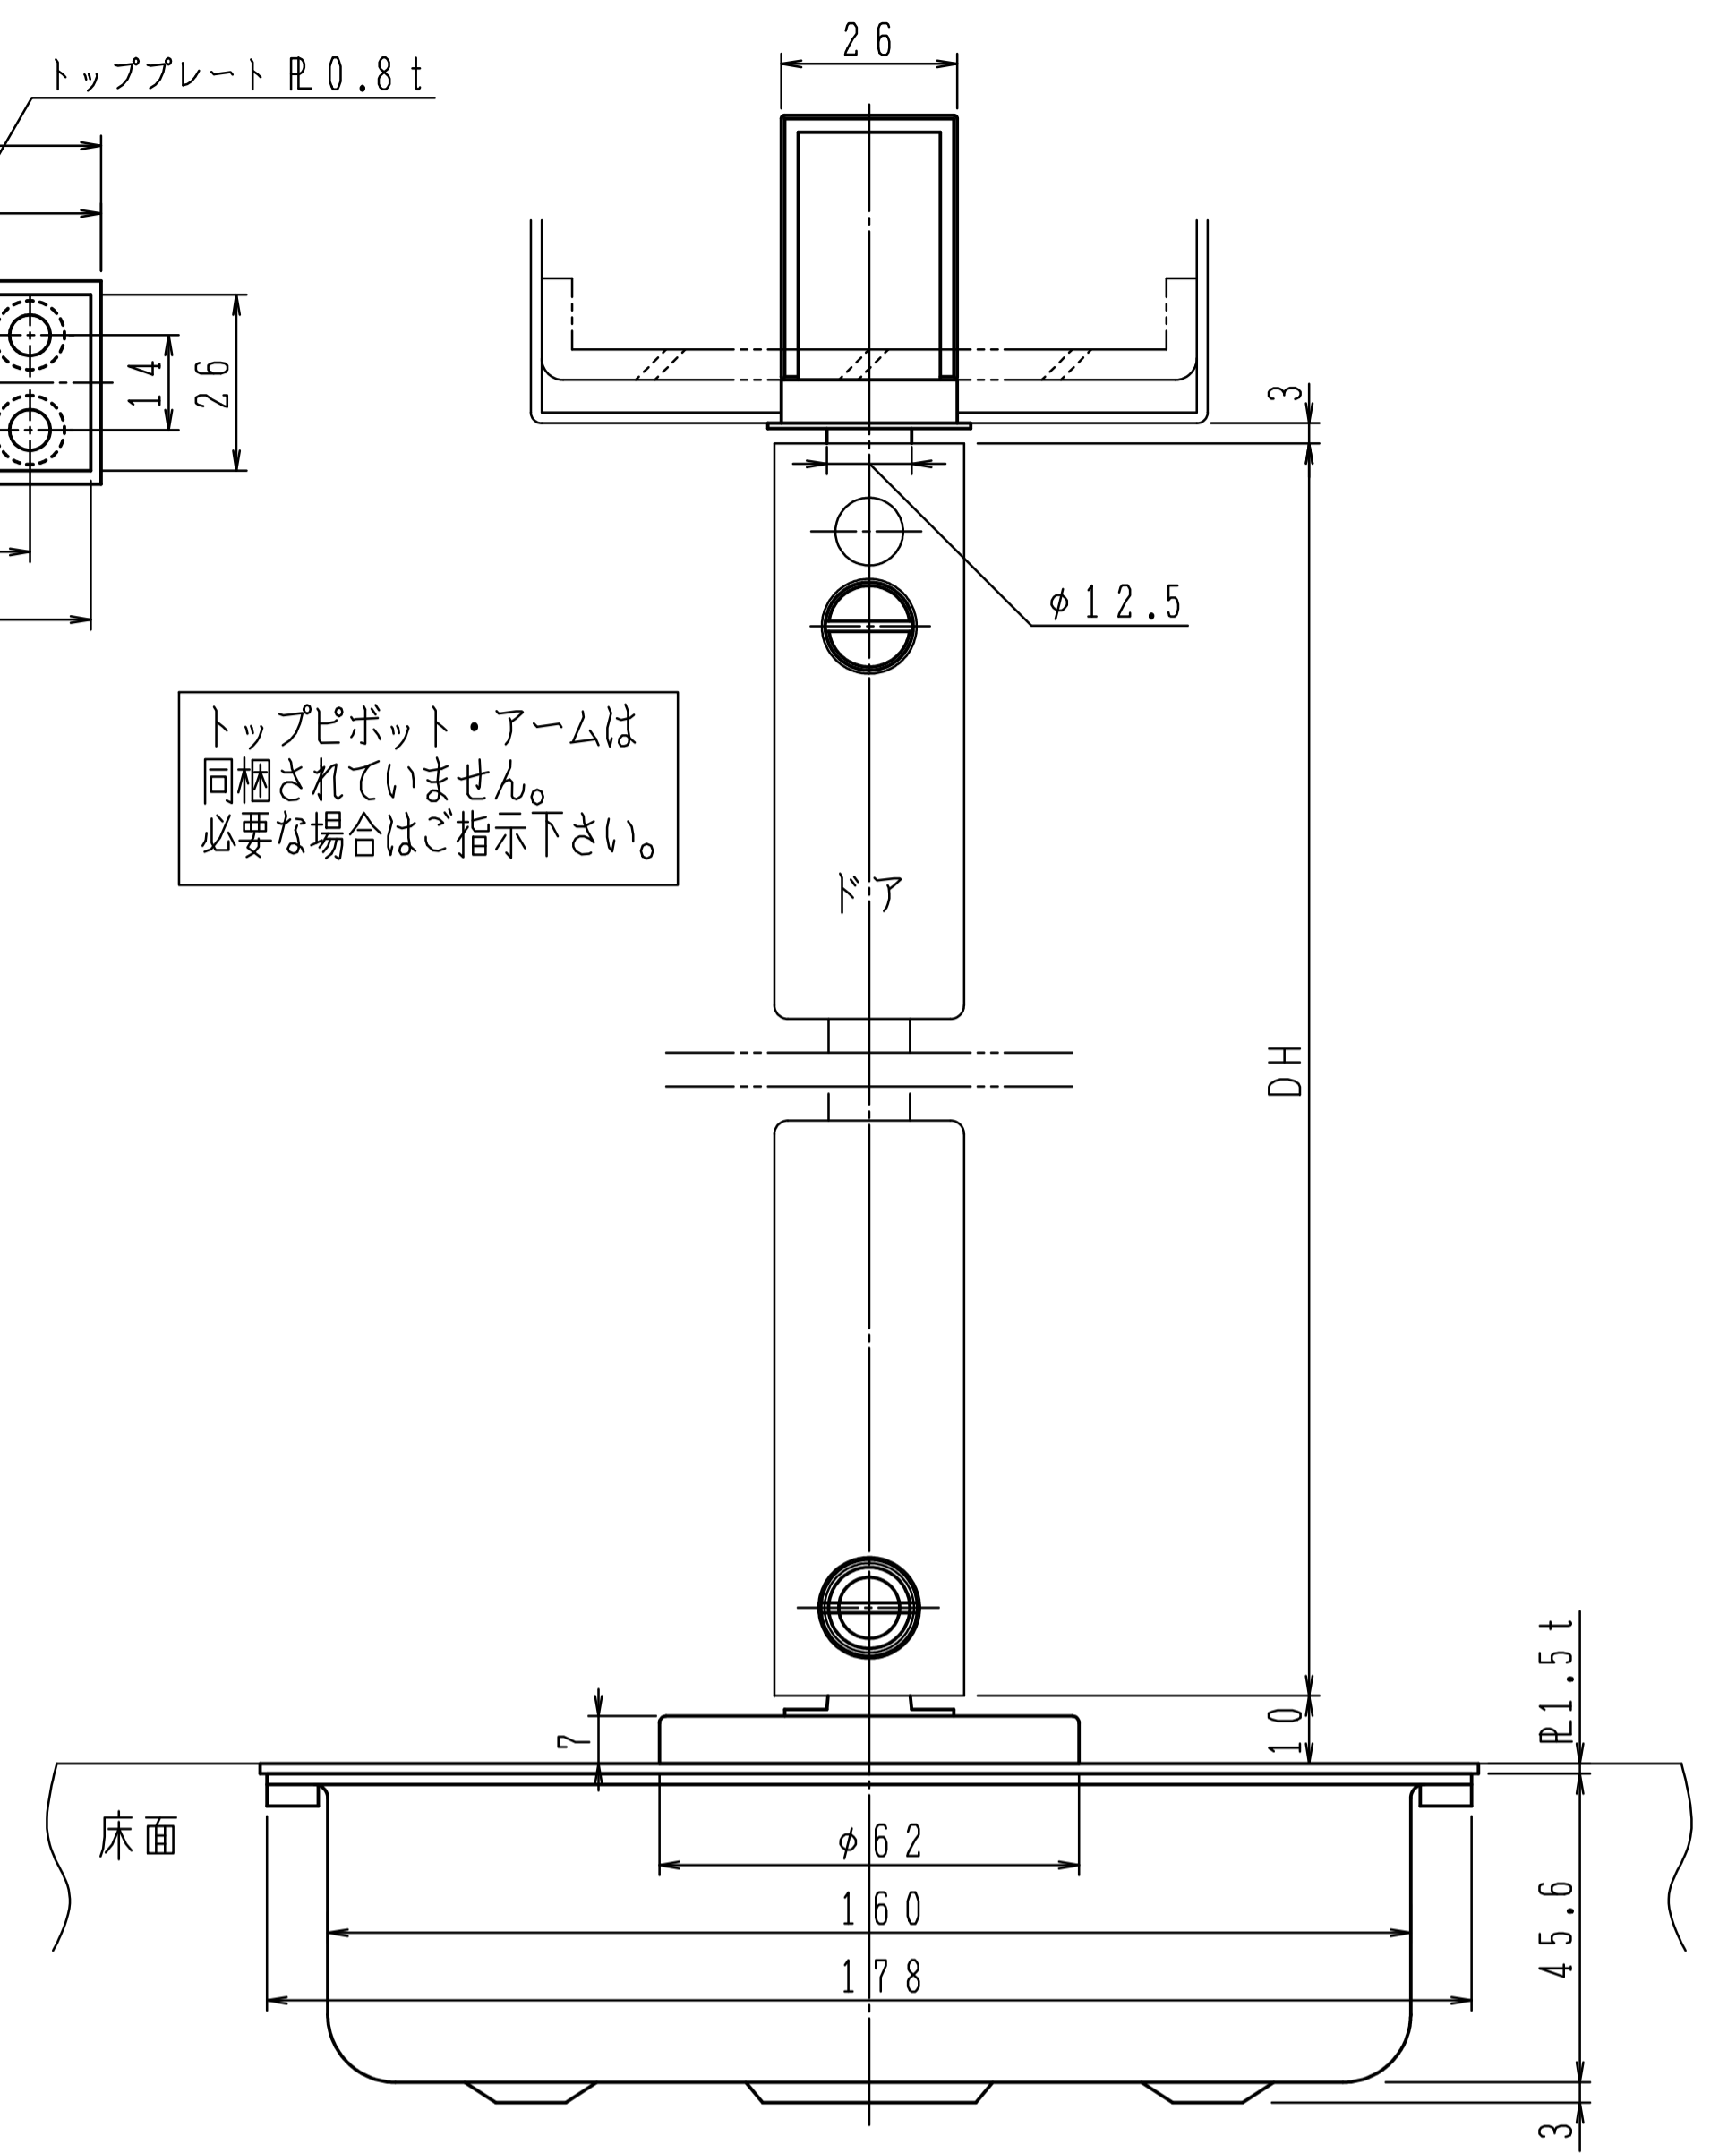

トップピボット (上枠側)

トップピボット (ドア側)

上枠落下防止対策の為、トップ軸の溝に上枠落下防止ネジがはまりこむように、必ず締込んで下さい。

トップピボット・アームは同梱されていません。必要な場合はご指示下さい。

本体は埋め込んで確実にモルタル固定して下さい。

| 品番 | | 適用ドア寸法 DW×DHmm |
|--------|---------|-------------------|
| ストップなし | ストップ付 | |
| E-1300 | ES-1300 | 914×2134 |
| E-1400 | ES-1400 | 1067×2134 |