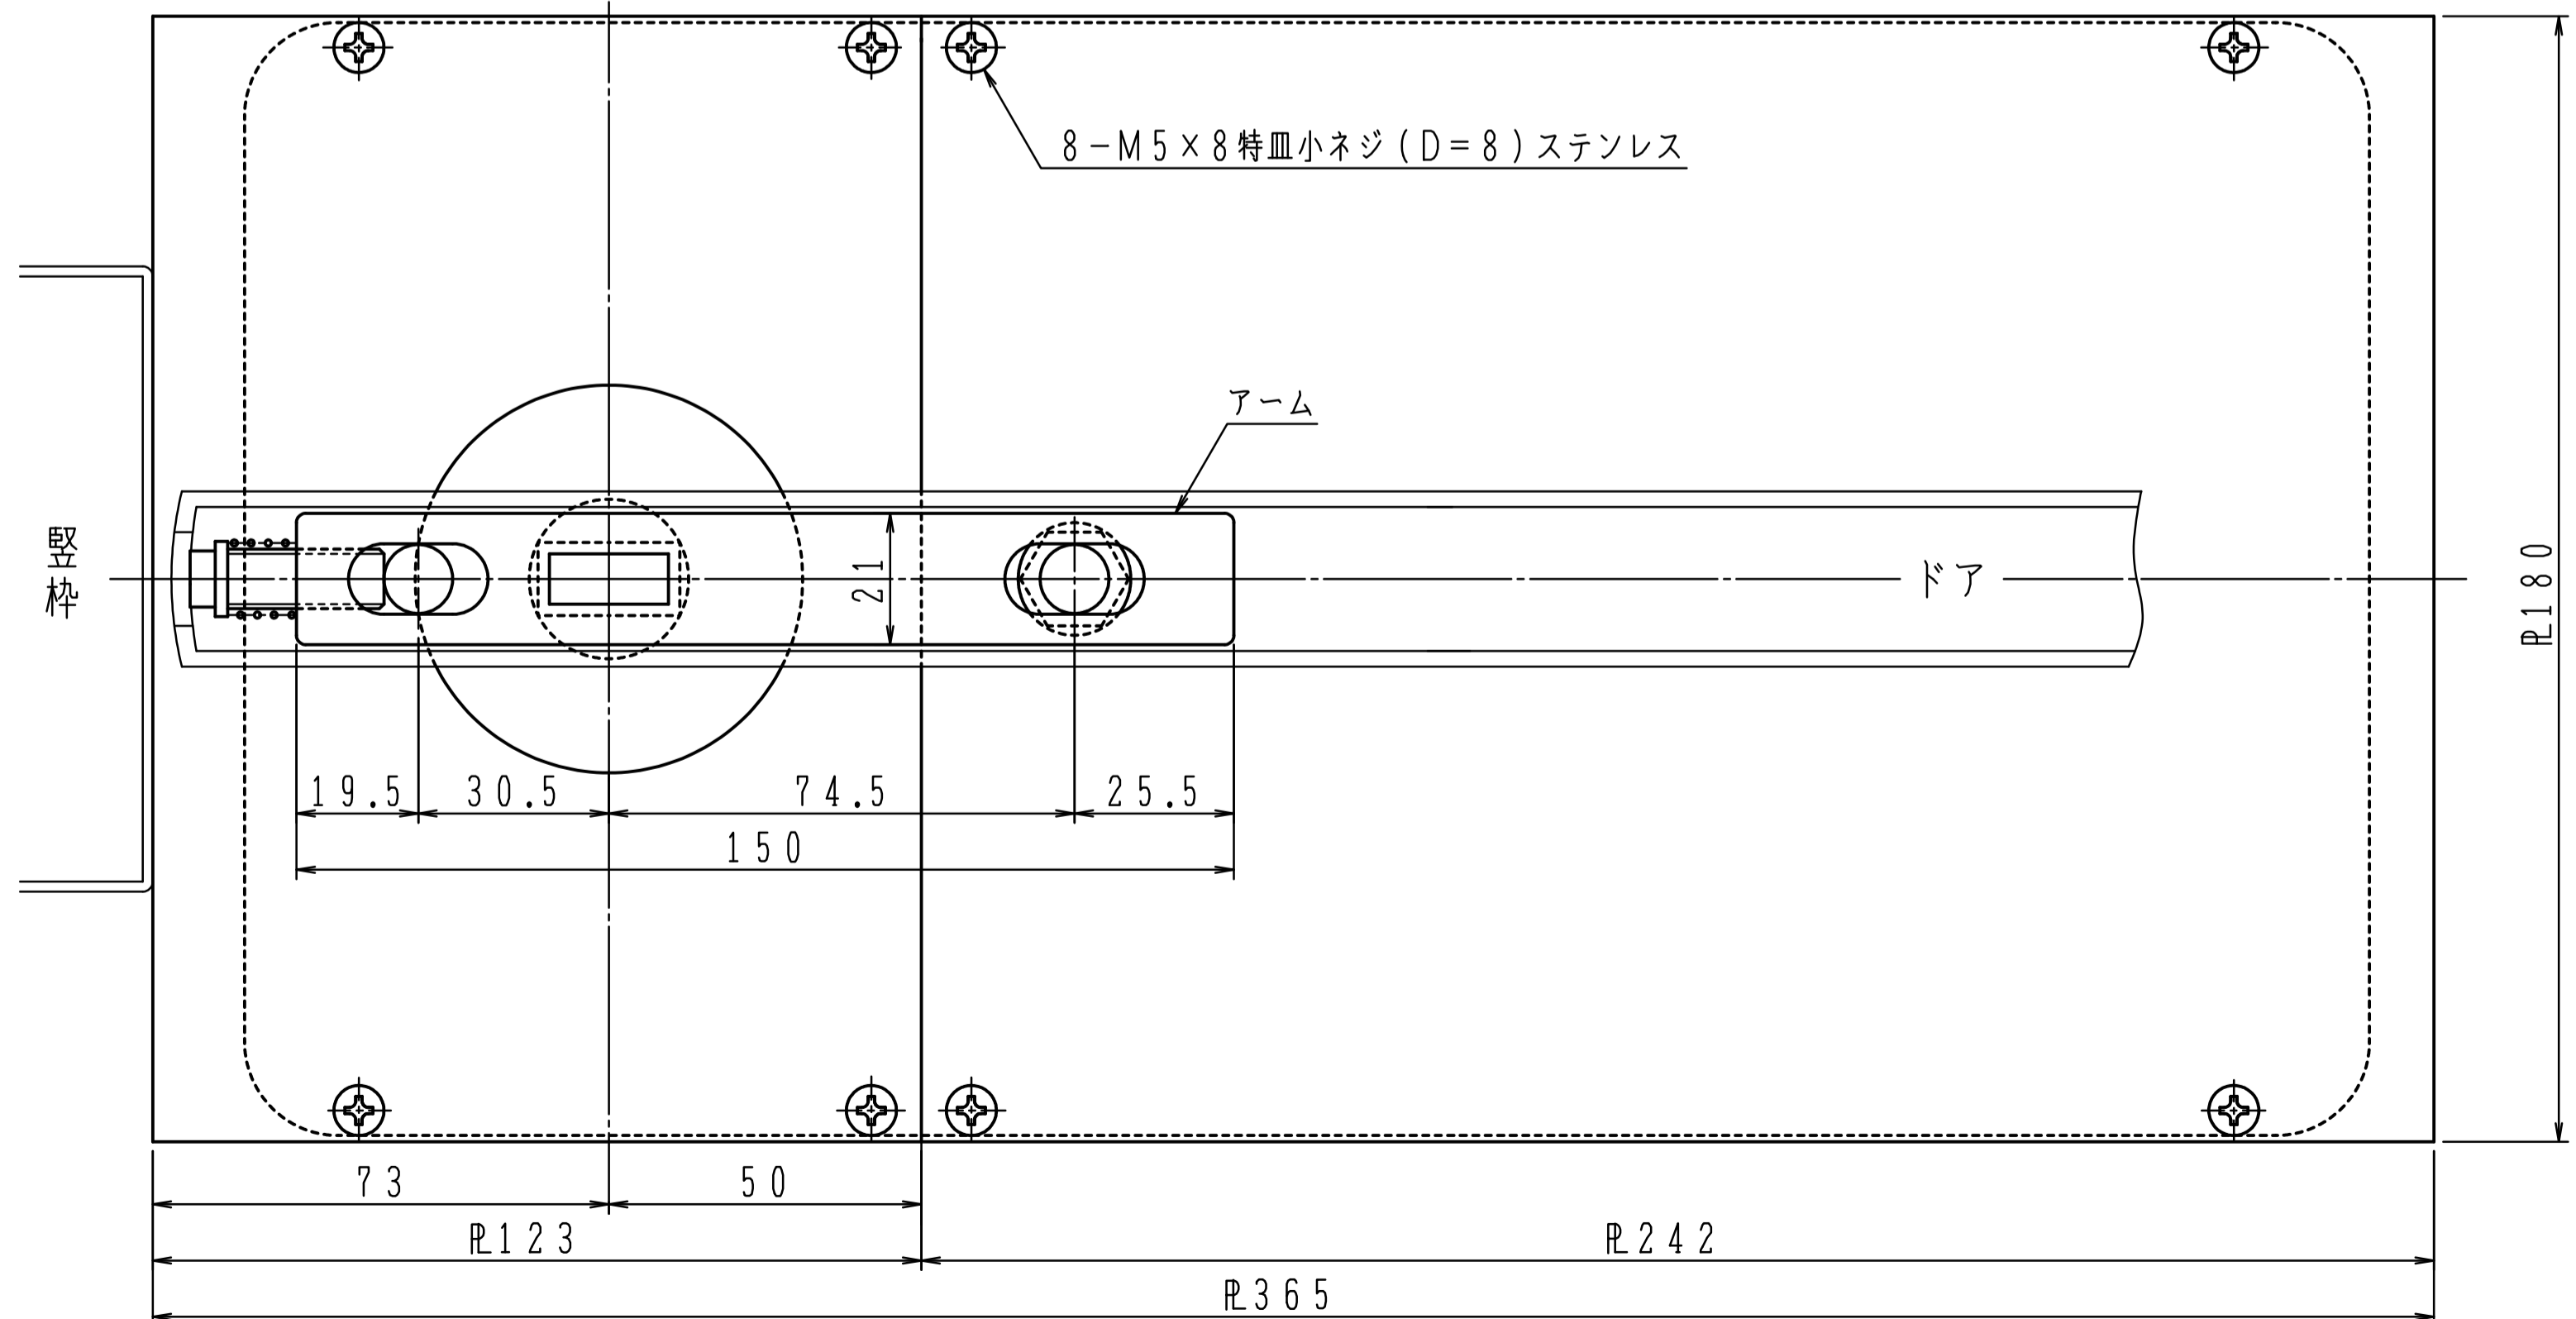

トップピボット (上枠側)

トップピボット (ドア側)

上枠落下防止対策の為、トップ軸の溝に上枠落下防止ネジがはまりこむように、必ず締込んで下さい。

トップピボット・アームは同梱されていません。必要な場合はご指示下さい。

本体は埋め込んで確実にモルタル固定して下さい。

| 品番 | | 適用ドア寸法 DW×DHmm |
|--------|---------|-------------------|
| ストップなし | ストップ付 | |
| E-1300 | ES-1300 | 914×2134 |
| E-1400 | ES-1400 | 1067×2134 |