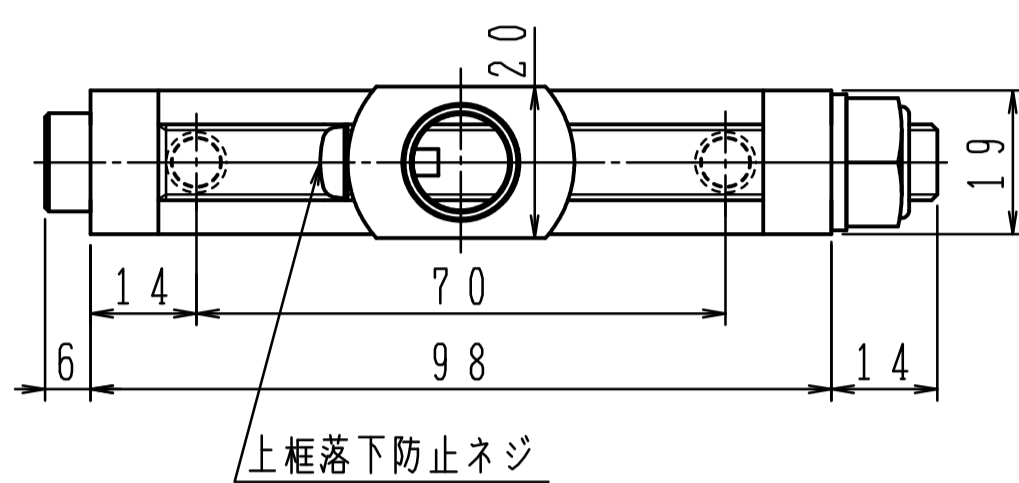

トップピボット (上枠側)

トップピボット (ドア側)

上框落下防止対策の為、トップ軸の溝に上框落下防止ネジがはまりこむように、必ず締込んで下さい。

トップピボット・アームは同梱されていません。必要な場合はご指示下さい。

本体は埋め込んで確実にモルタル固定して下さい。

一方開き用ヒンジには押し代がついています。ドアを閉めた時に、反対側へ7°行き過ぎて停止しますので、必ず戸当り (別途) を設置して下さい。

※左右勝手があります。本図は左開きを示す。

品番		適用ドア寸法 DW×DHmm
ストップなし	ストップ付	
E-835	ES-835	914×2134
E-845	ES-845	1067×2134