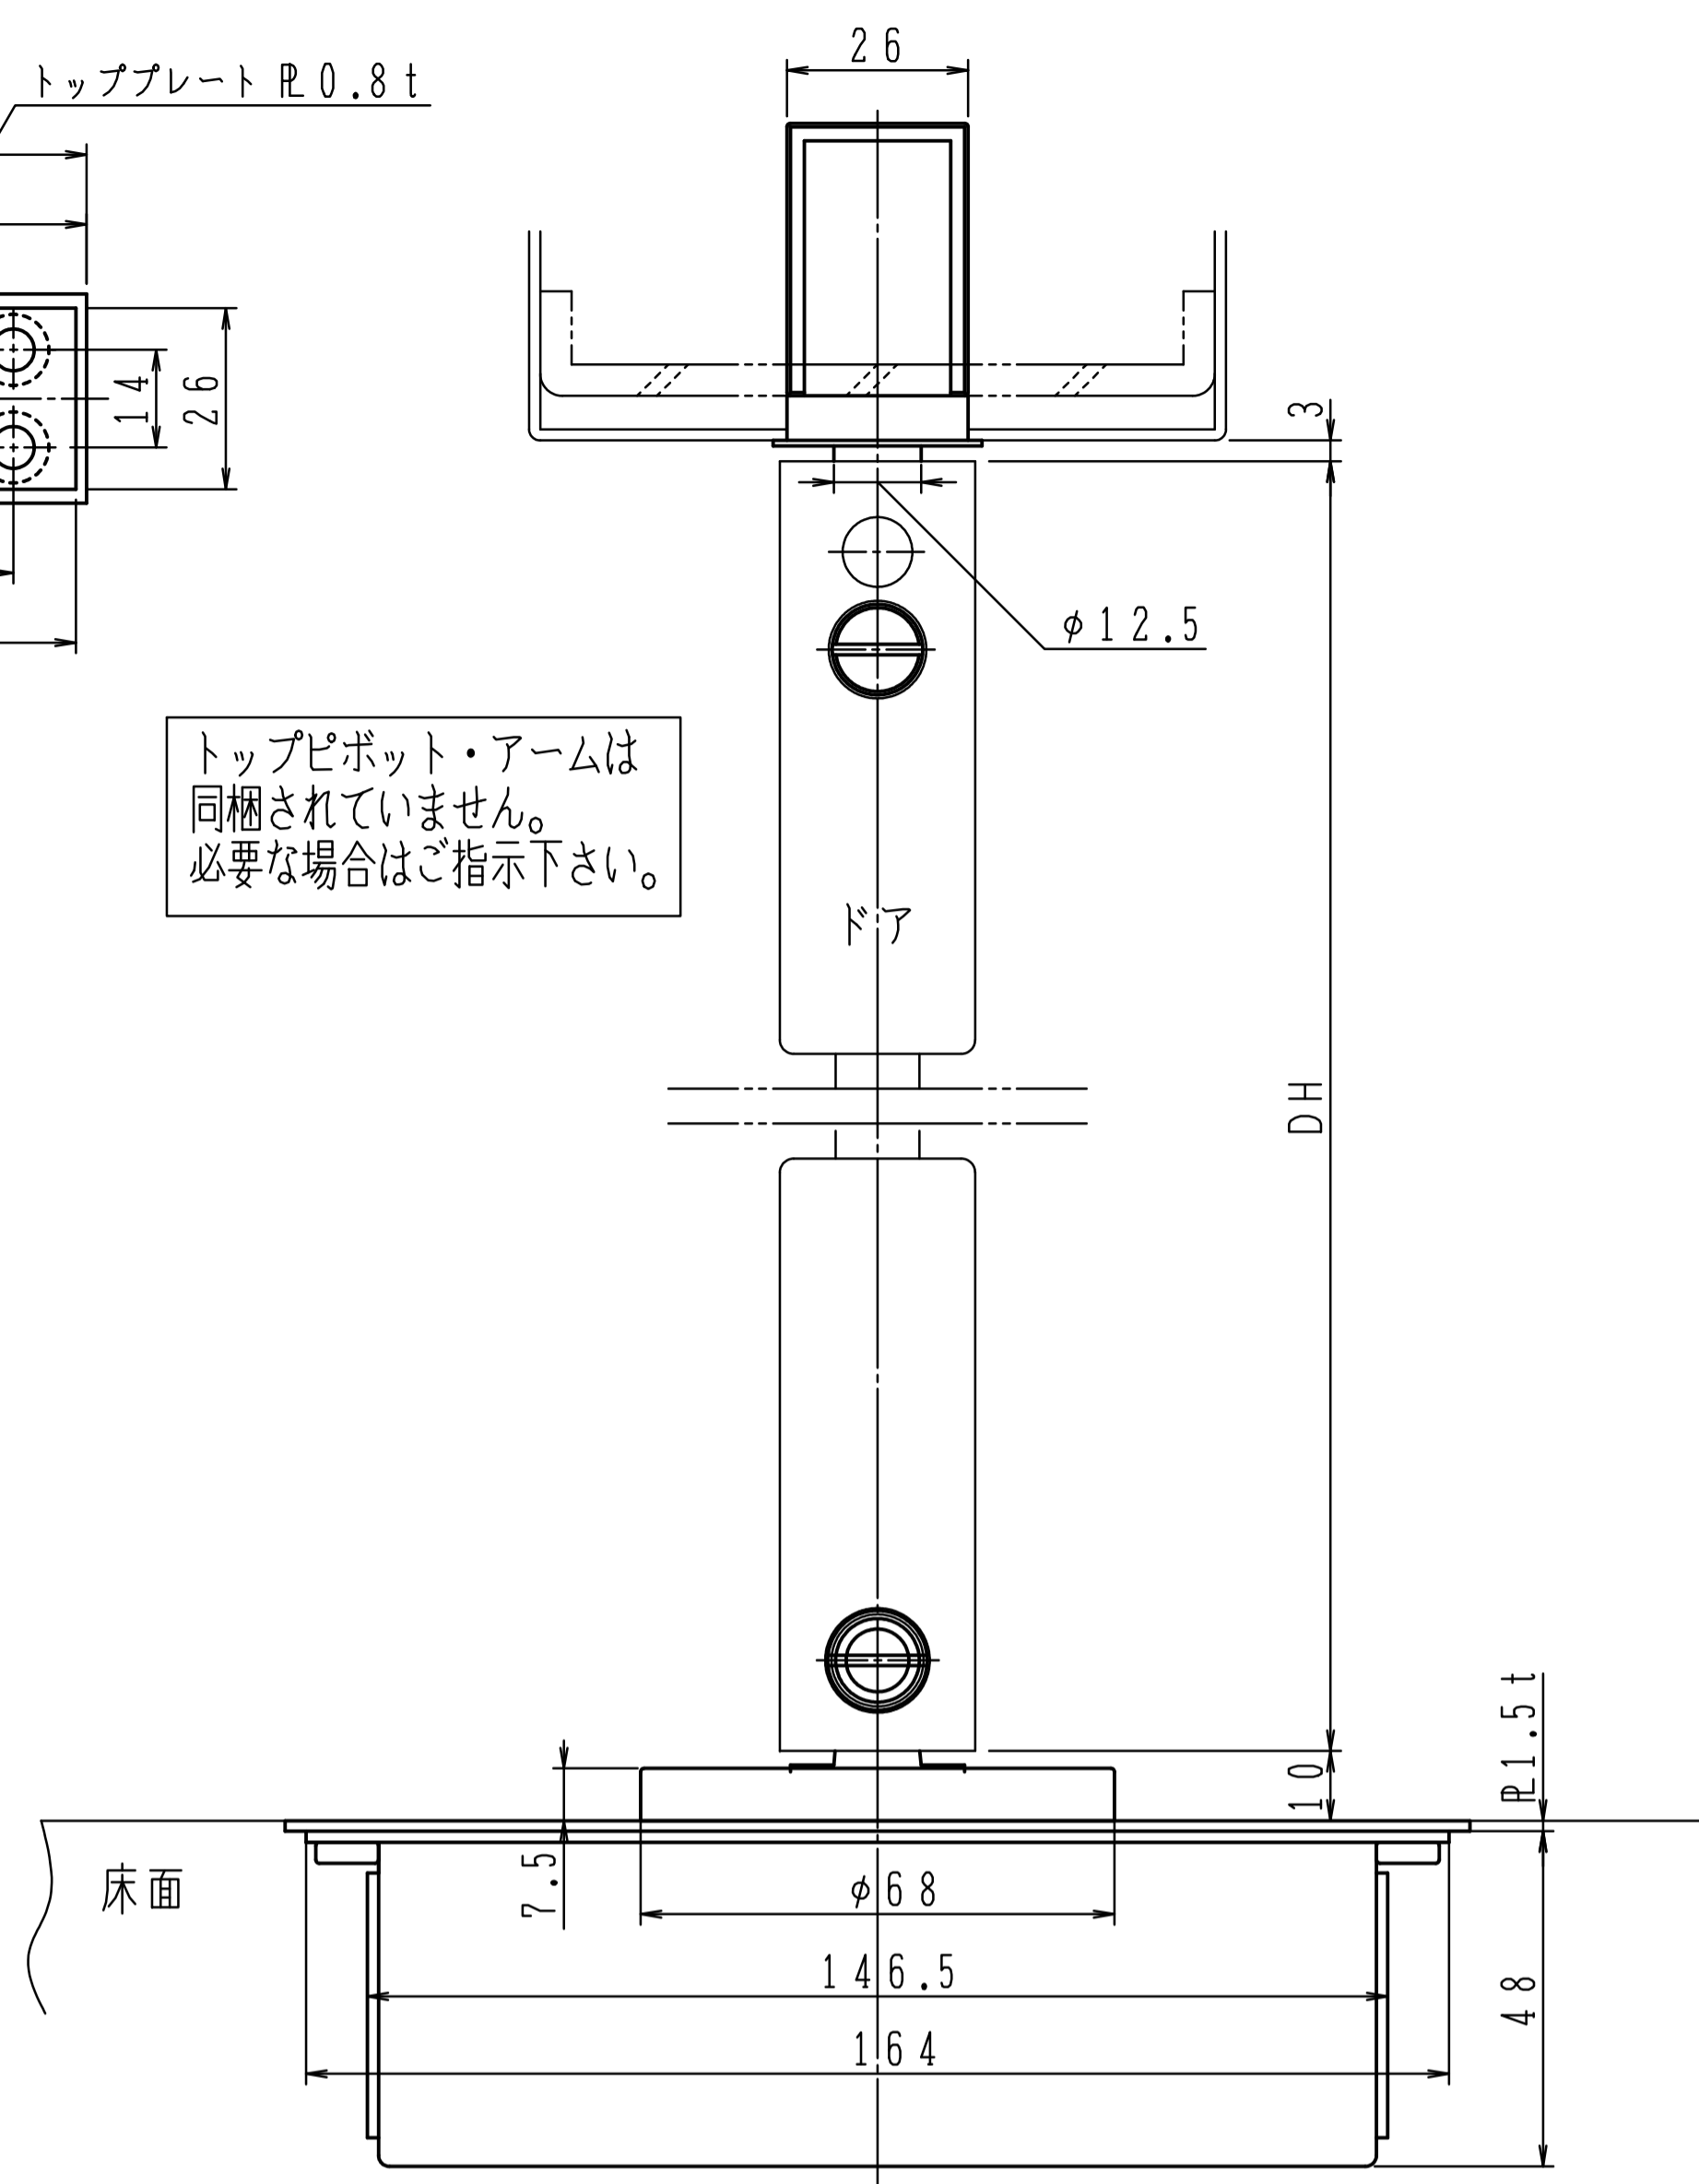

トップピボット (上枠側)

トップピボット (ドア側)

上框落下防止対策の為、トップ軸の溝に上框落下防止ネジがはまりこむように、必ず締込んで下さい。

トップピボット・アームは同梱されていません。必要な場合はご指示下さい。

本体は埋め込んで確実にモルタル固定して下さい。

一方開き用ヒンジには押し代がついています。ドアを閉めた時に、反対側へ7°行き過ぎて停止しますので、必ず戸当り (別途) を設置して下さい。

※左右勝手があります。本図は左開きを示す。

品番		適用ドア寸法 DW×DHmm
ストップなし	ストップ付	
E-835	ES-835	914×2134
E-845	ES-845	1067×2134