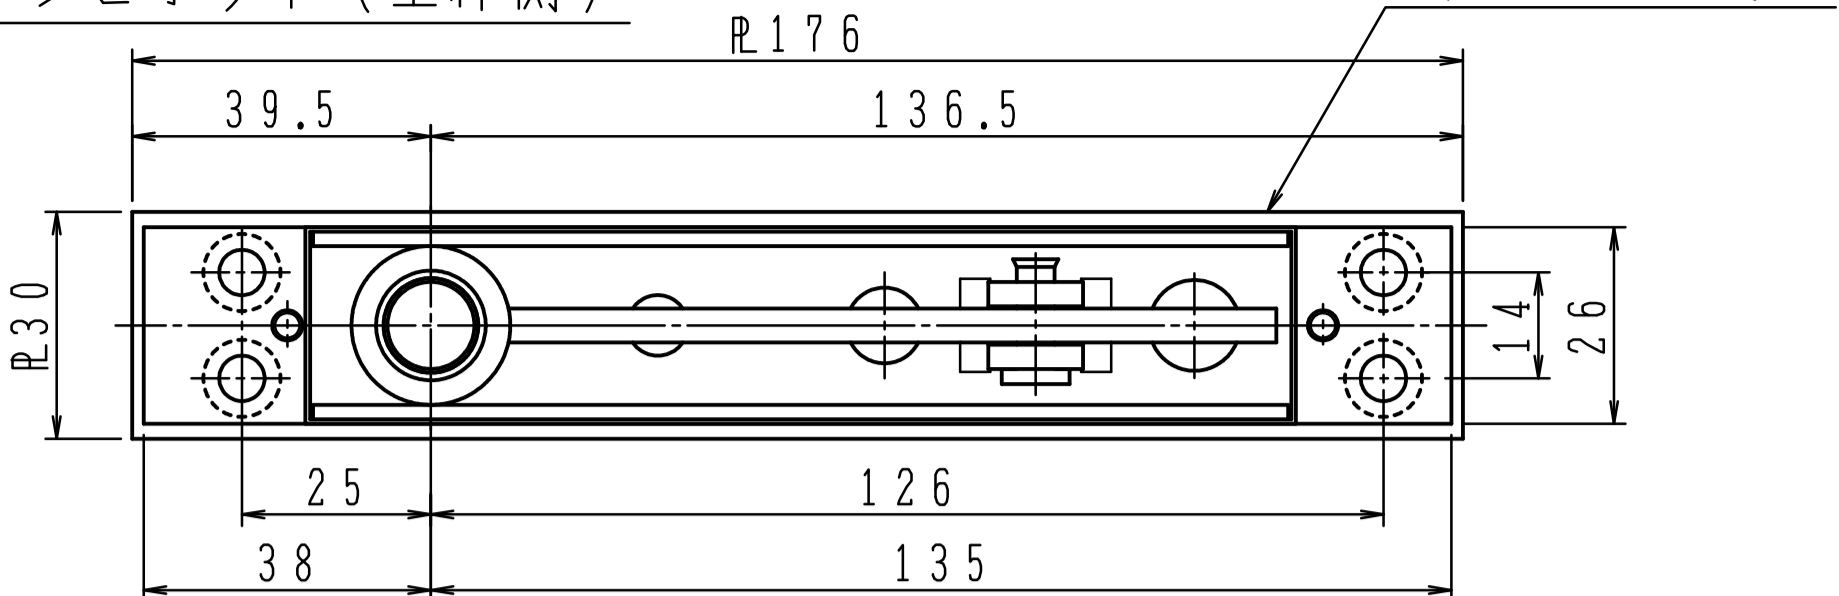

トップピボット (上枠側)

トップピボット (ドア側)

上框落下防止対策の為、トップ軸の溝に上框落下防止ネジがはまりこむように、必ず締込んで下さい。

トップピボット・アームは同梱されていません。必要な場合はご指示下さい。

本体は埋め込んで確実にモルタル固定して下さい。

一方開き用ヒンジには押し代がついています。ドアを閉めた時に、反対側へ7°行き過ぎて停止しますので、必ず戸当り (別途) を設置して下さい。

※左右勝手があります。本図は左開きを示す。

品番		適用ドア寸法 DW×DHmm
ストップなし	ストップ付	
E-835	ES-835	914×2134
E-845	ES-845	1067×2134