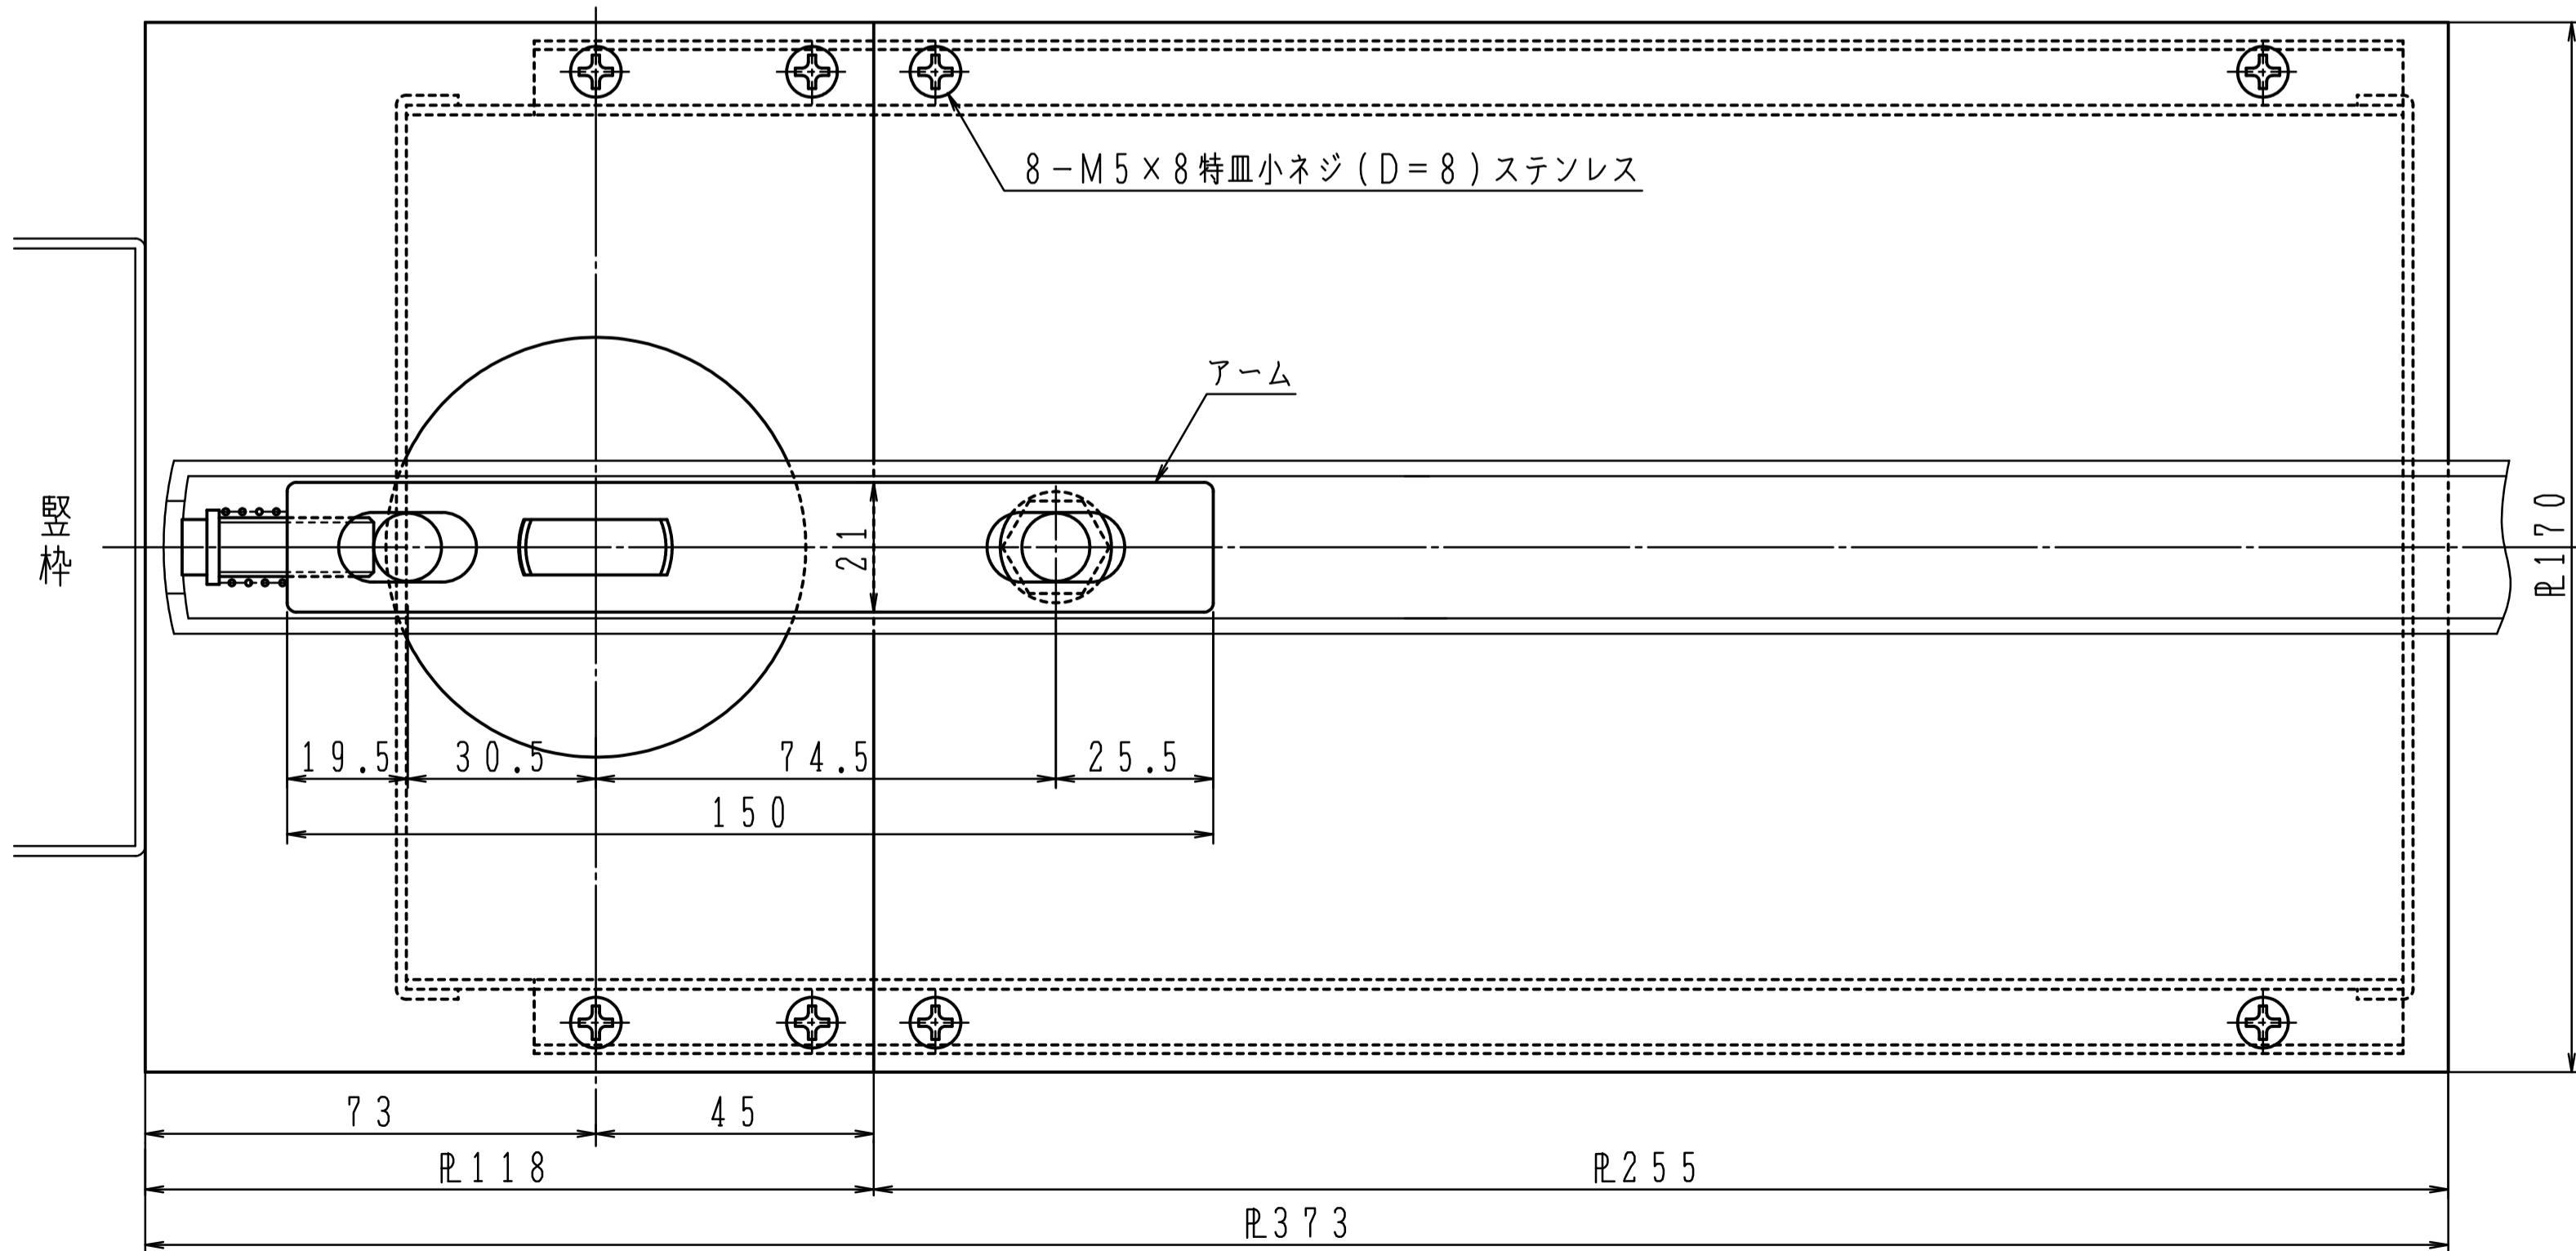

トップピボット (上枠側)

トップピボット (ドア側)

上框落下防止対策の為、トップ軸の溝に上框落下防止ネジがはまりこむように、必ず締込んで下さい。

トップピボット・アームは同梱されていません。必要な場合はご指示下さい。

本体は埋め込んで確実にモルタル固定して下さい。

一方開き用ヒンジには押し代がついています。ドアを閉めた時に、反対側へ7°行き過ぎて停止しますので、必ず戸当り (別途) を設置して下さい。

※左右勝手があります。本図は左開きを示す。

品番		適用ドア寸法 DW×DHmm
ストップなし	ストップ付	
E-835	ES-835	914×2134
E-845	ES-845	1067×2134