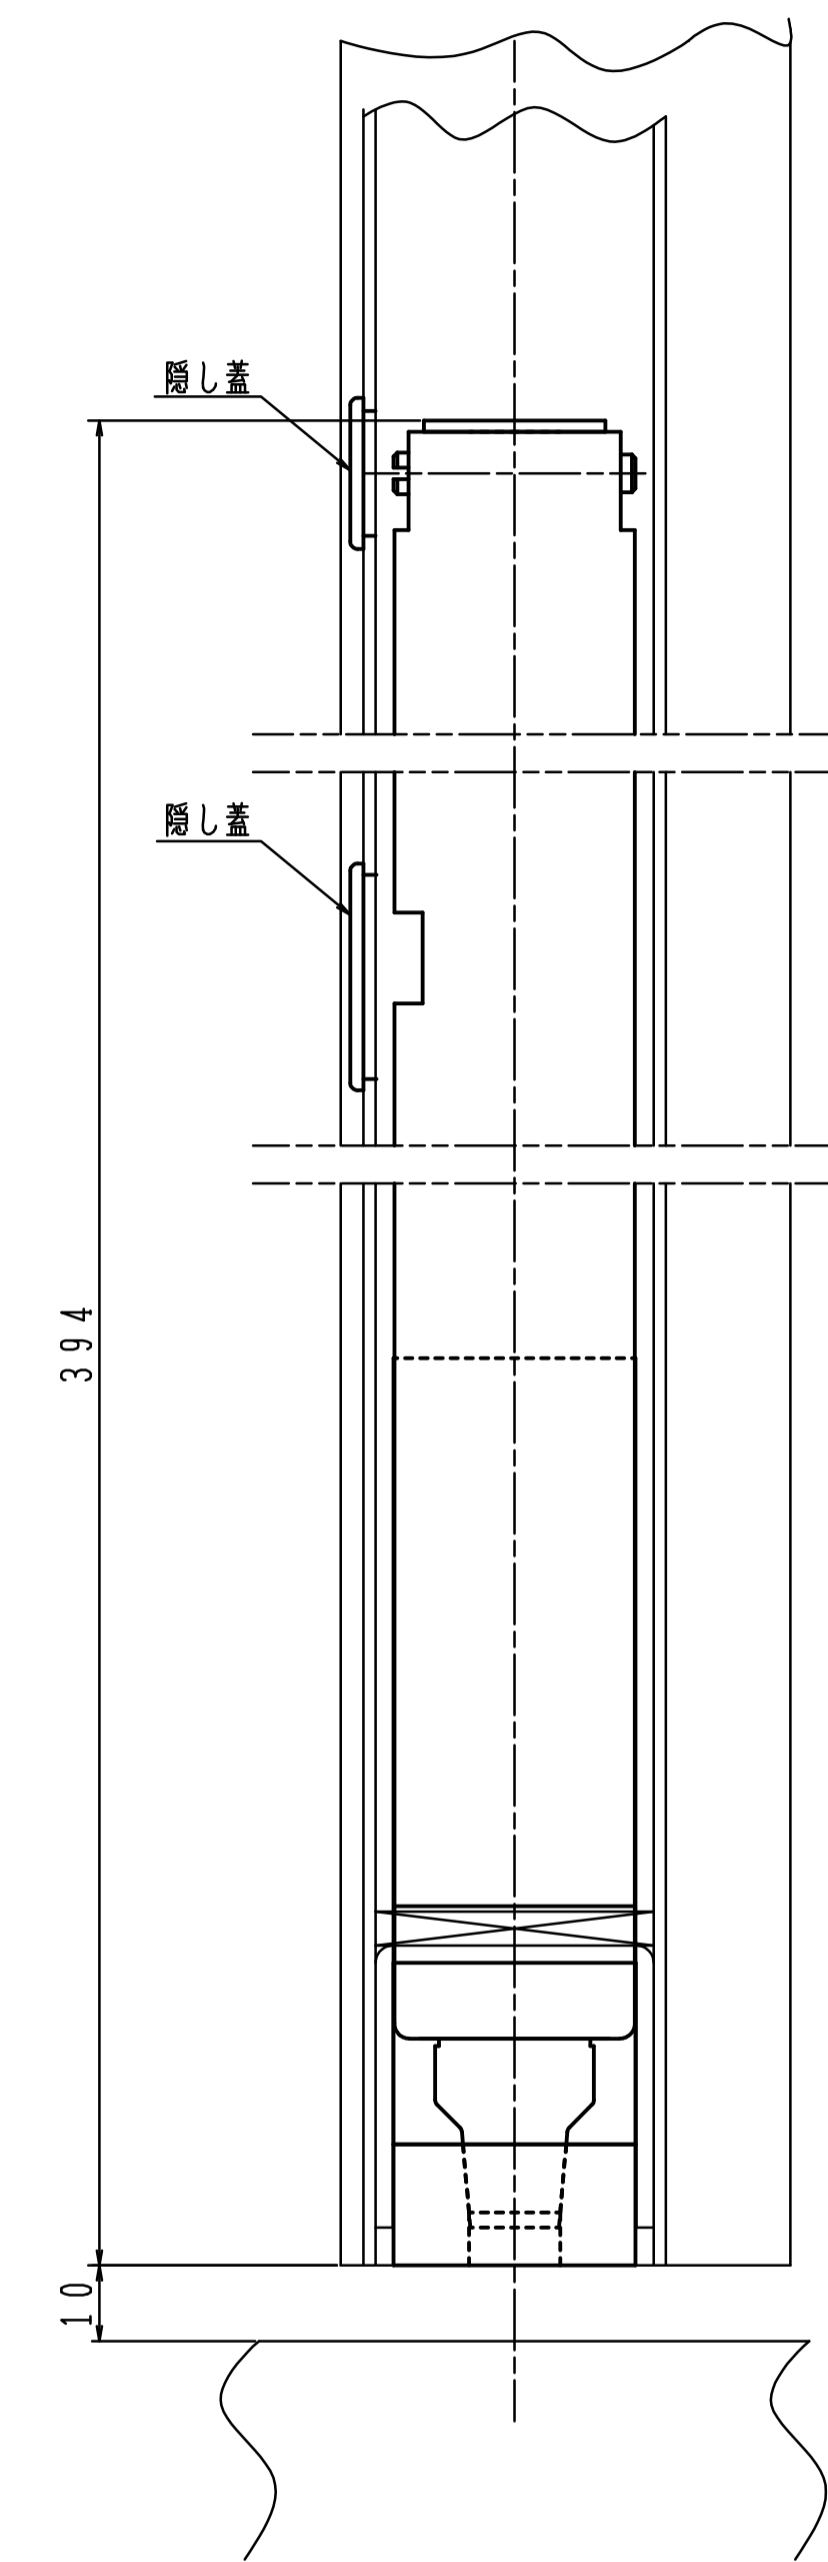

品番	適用ドア寸法		ドア重量 kg以下
	DW×DH mm	ドア厚mm以上	
潜り戸用 HC-10KL	1000×2100	40	85

トップピボット(上枠側)はHC-10Tと共通です。
 トップピボット(ドア側)

※左右勝手があります。
 本図は右開きを示す。

左右勝手基準

ドア厚(mm)	30	40	50	60	70
★印寸法		13	15	17	19

必ず戸当り(別途)を設置して下さい。