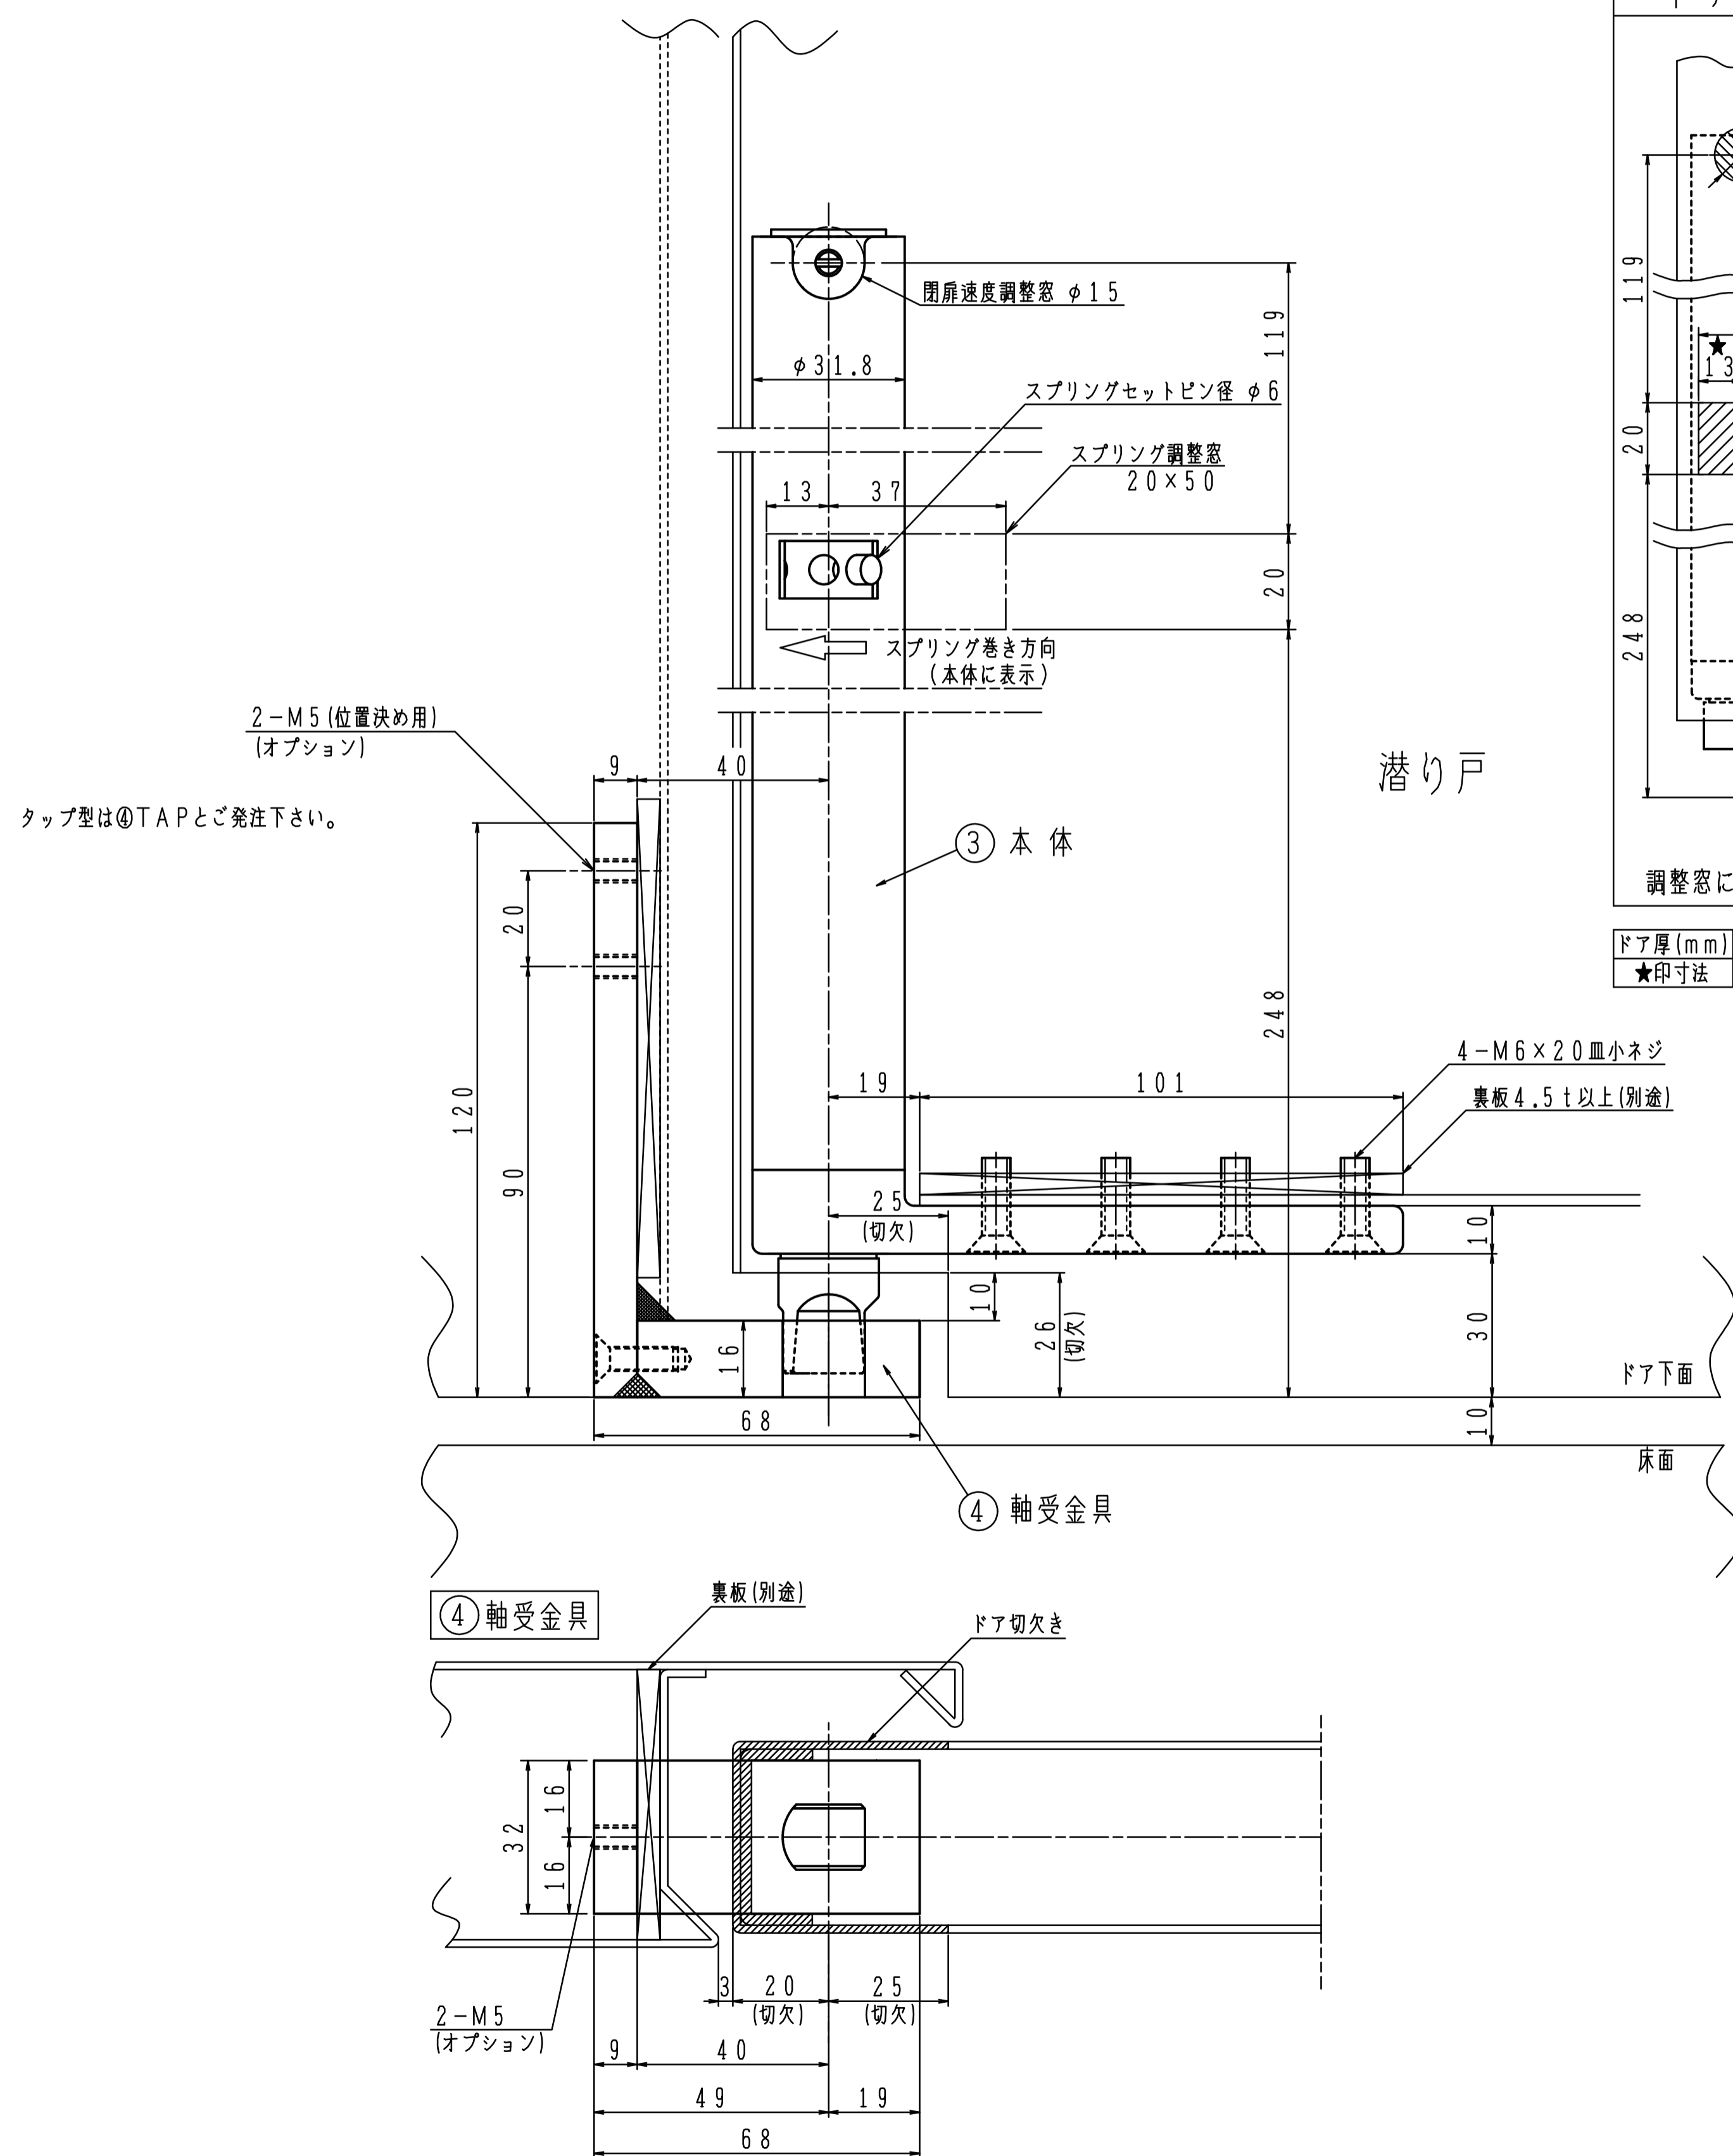

品番	適用ドア寸法		ドア重量 kg以下
	DW×DH mm	ドア厚mm以上	
潜り戸用 HC-10KL	1000×2100	40	85

トップピボット(上枠側)はHC-10Tと共通です。
 トップピボット(ドア側)

※左右勝手があります。
 本図は右開きを示す。

左右勝手基準

ドア厚(mm)	30	40	50	60	70
★印寸法		13	15	17	19

必ず戸当り(別途)を設置して下さい。