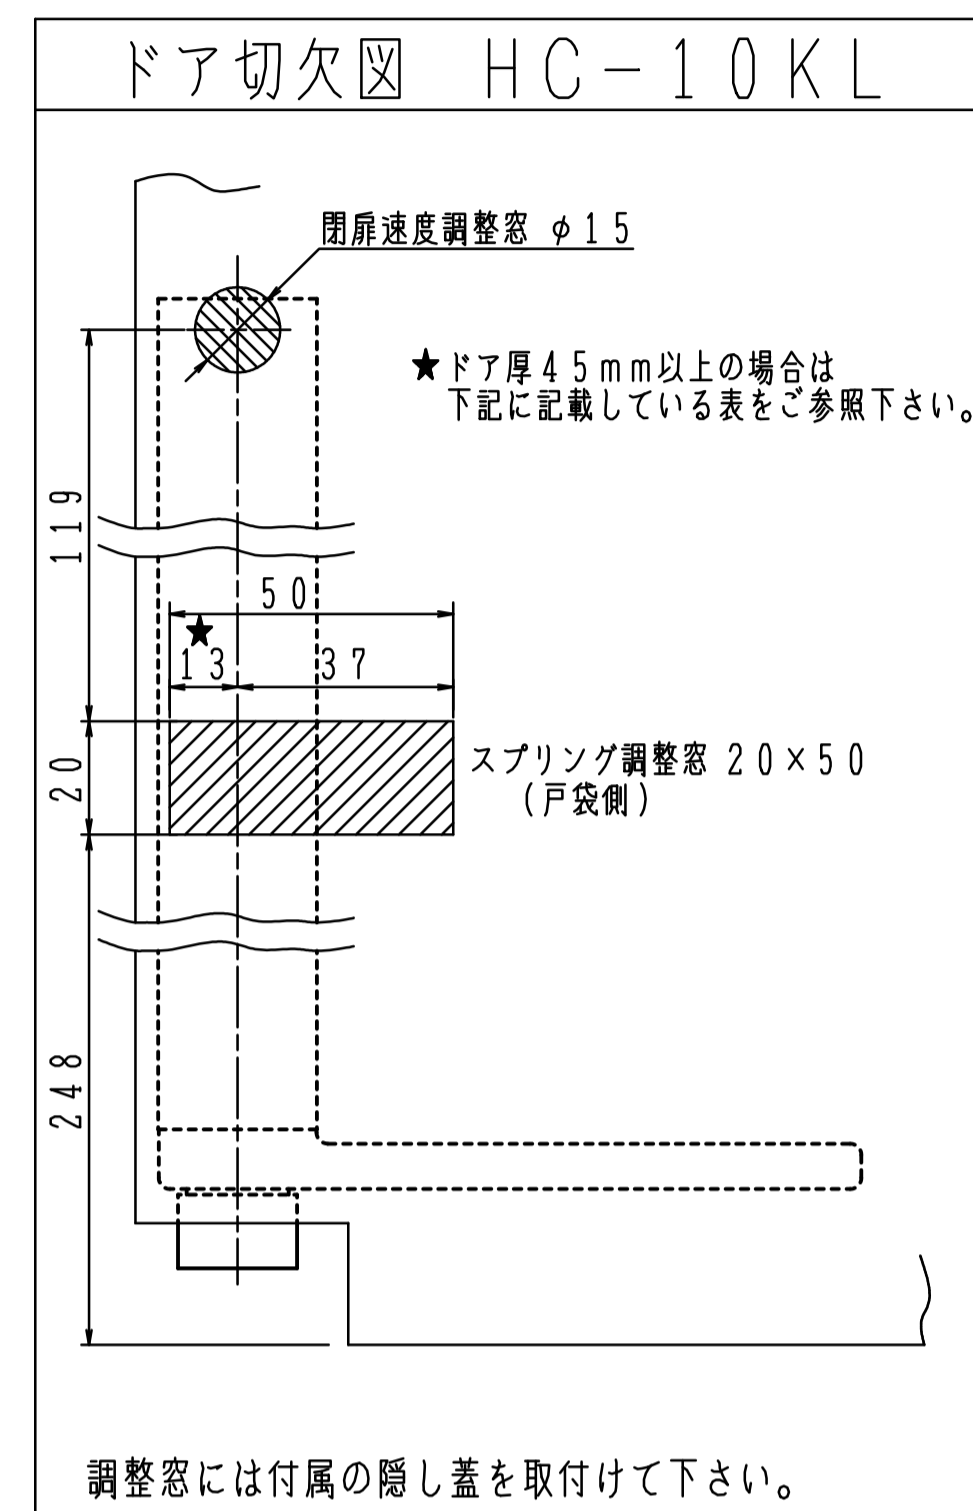

品番	適用ドア寸法		ドア重量 kg以下
	DW×DH mm	ドア厚mm以上	
潜り戸用 HC-10KL	1000×2100	40	85

トップピボット(上枠側)はHC-10Tと共通です。
 トップピボット(ドア側)

※左右勝手があります。
 本図は右開きを示す。

左右勝手基準

ドア厚(mm)	30	40	50	60	70
★印寸法		13	15	17	19

必ず戸当り(別途)を設置して下さい。