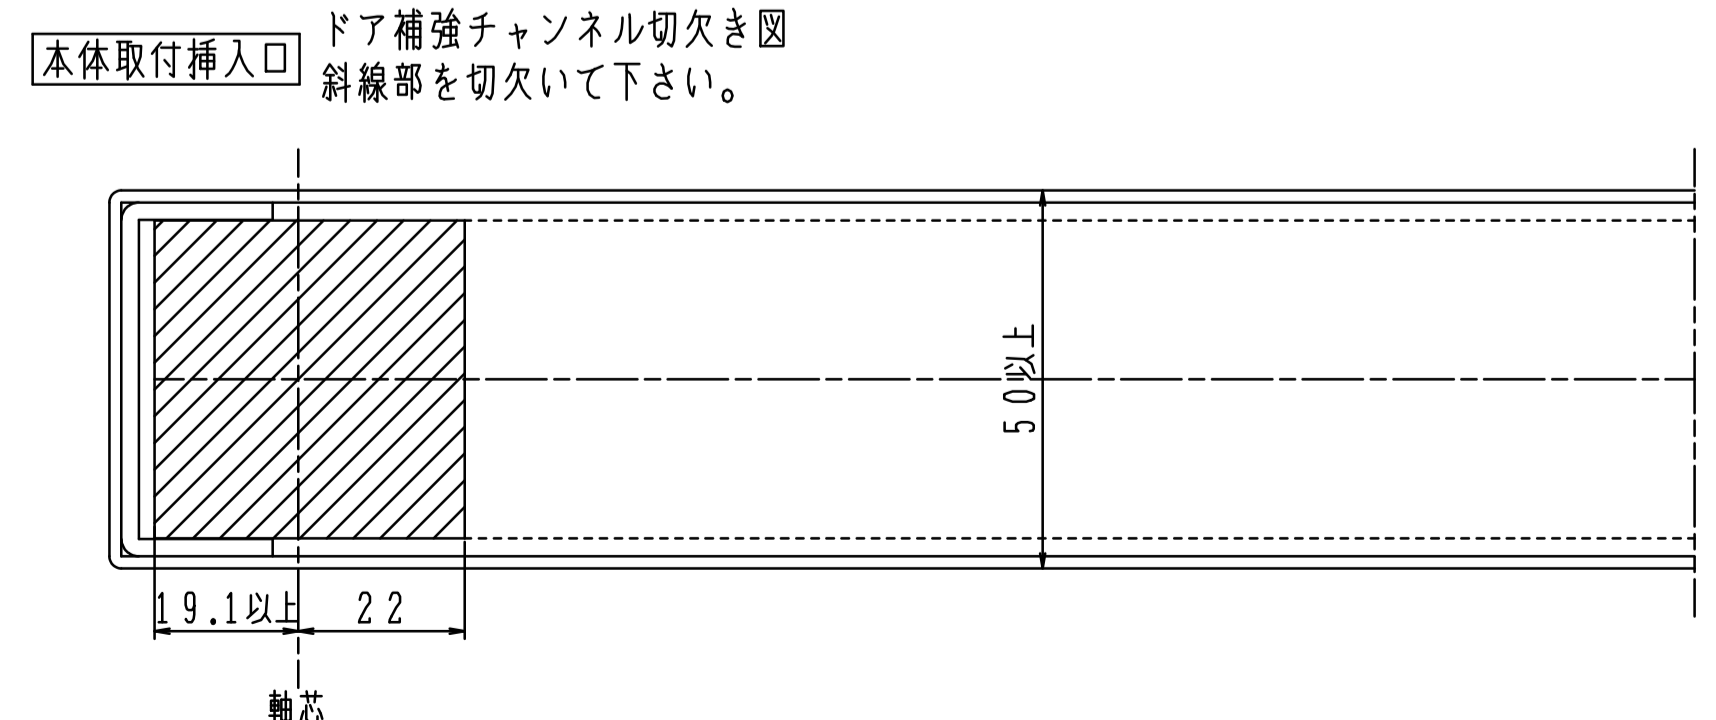

品番	適用ドア寸法		ドア重量 kg以下
	DW×DH mm	ドア厚mm以上	
HC-18T	1800×2400	50	200
HC-22T	2200×2400	50	240

※左右勝手がありません。  
本図は右開きを示す。  
左右勝手基準  
↓  
右/左

必ず戸当り (別途) を設置して下さい。  
ドア