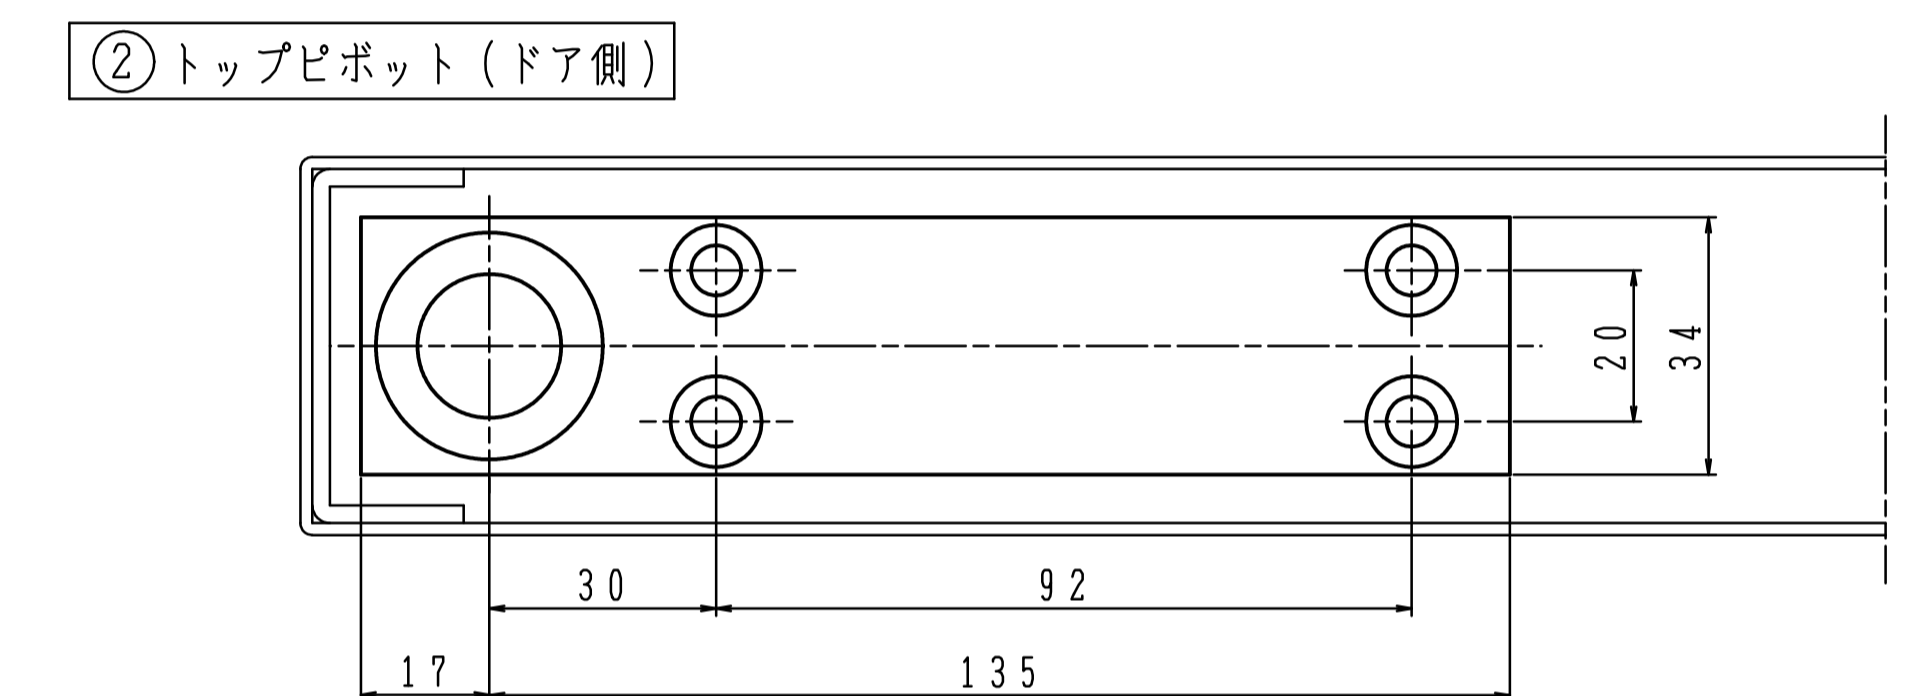

品番	適用ドア寸法		ドア重量 kg以下
	DW×DH mm	ドア厚mm以上	
HC-18T	1800×2400	50	200
HC-22T	2200×2400	50	240

※左右勝手がありません。  
本図は右開きを示す。  
左右勝手基準  
↓  
右/左

必ず戸当り (別途) を設置して下さい。  
ドア