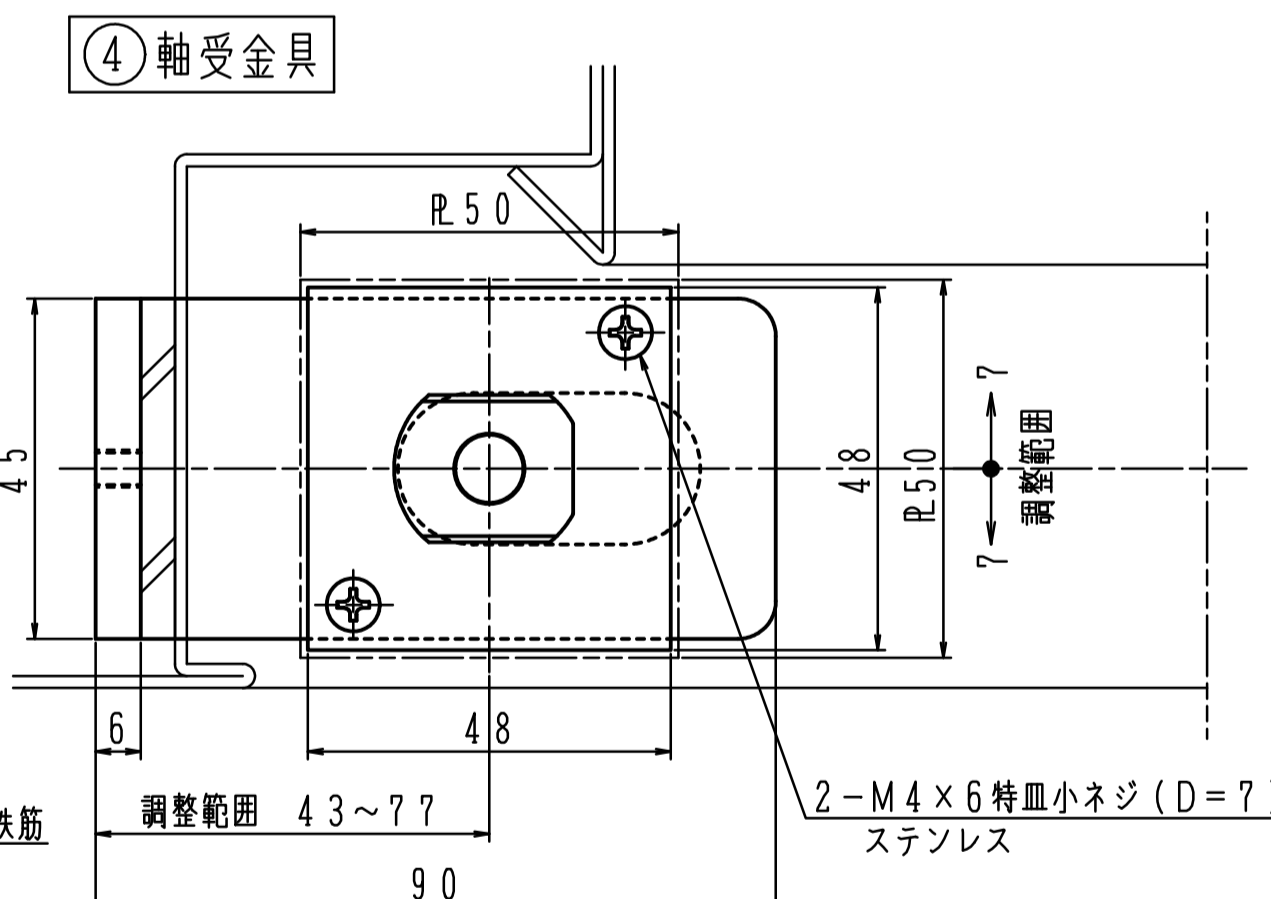

品番	適用ドア寸法		ドア重量 kg以下
	DW×DH mm	ドア厚mm以上	
HC-18T	1800×2400	50	200
HC-22T	2200×2400	50	240

※左右勝手がありません。  
本図は右開きを示す。  
左右勝手基準  
↓  
右/左

必ず戸当り (別途) を設置して下さい。  
ドア