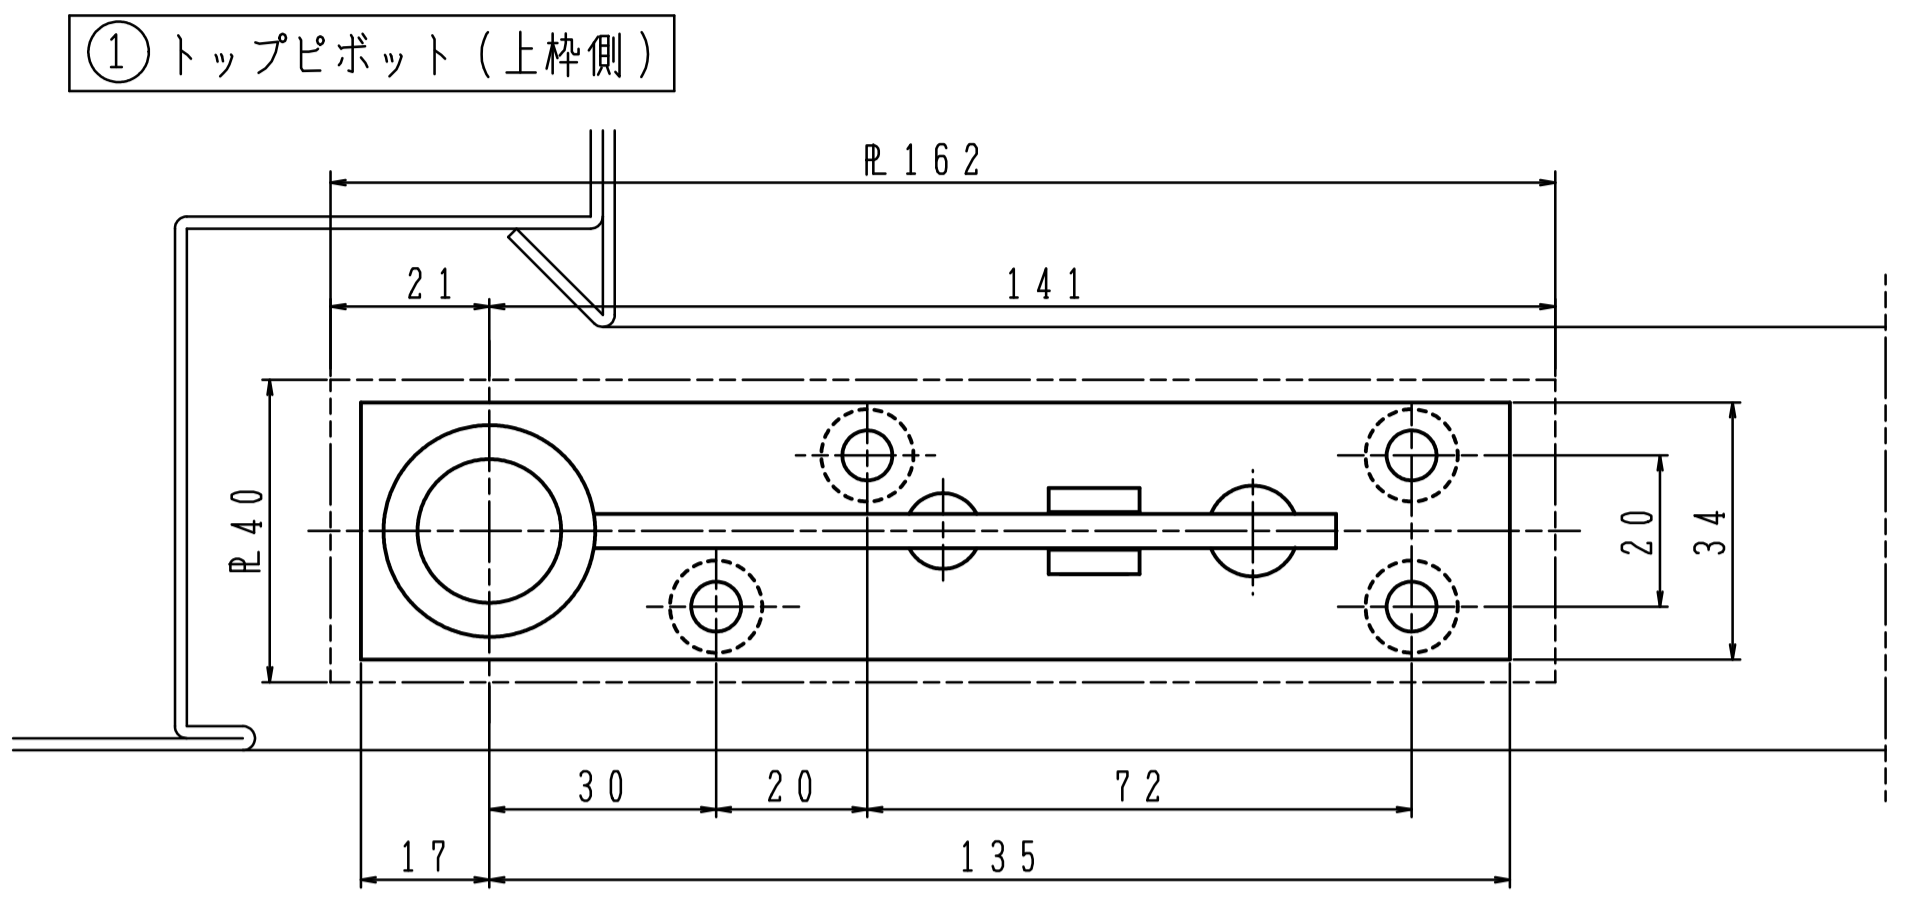

品番	適用ドア寸法		ドア重量 kg以下
	DW×DH mm	ドア厚mm以上	
HC-18T	1800×2400	50	200
HC-22T	2200×2400	50	240

※左右勝手がありません。  
本図は右開きを示す。  
左右勝手基準  
↓  
右/左

必ず戸当り (別途) を設置して下さい。  
ドア