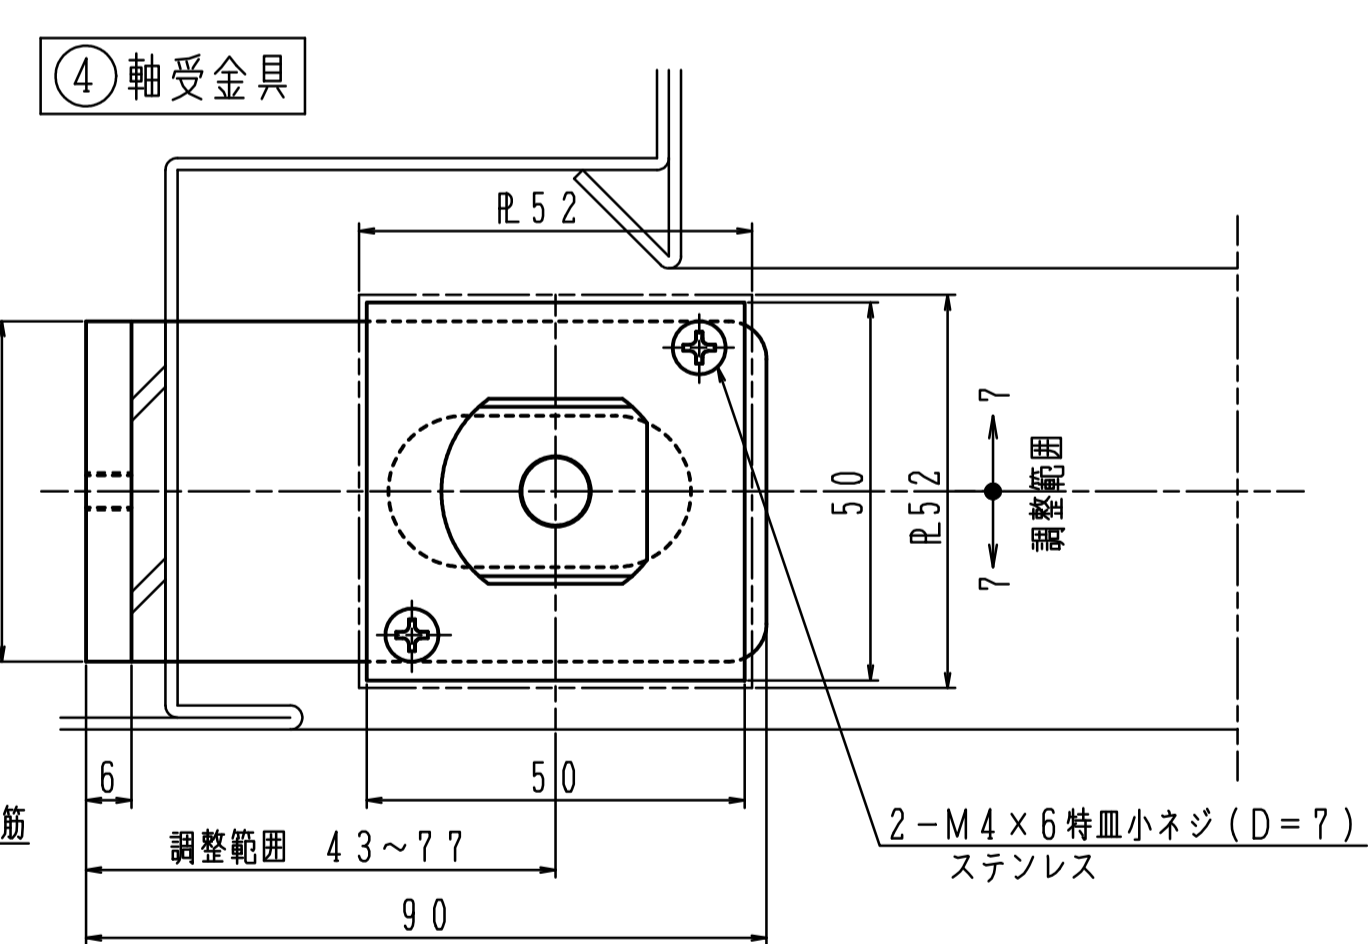

品番	適用ドア寸法		ドア重量 kg以下
	DW×DH mm	ドア厚mm以上	
HC-26T	2600×2600	55	310
HC-30T	3000×2600	55	410
HC-35T	3500×3000	55	650

※左右勝手があります。
本図は右開きを示す。
左右勝手基準
↓
右/左