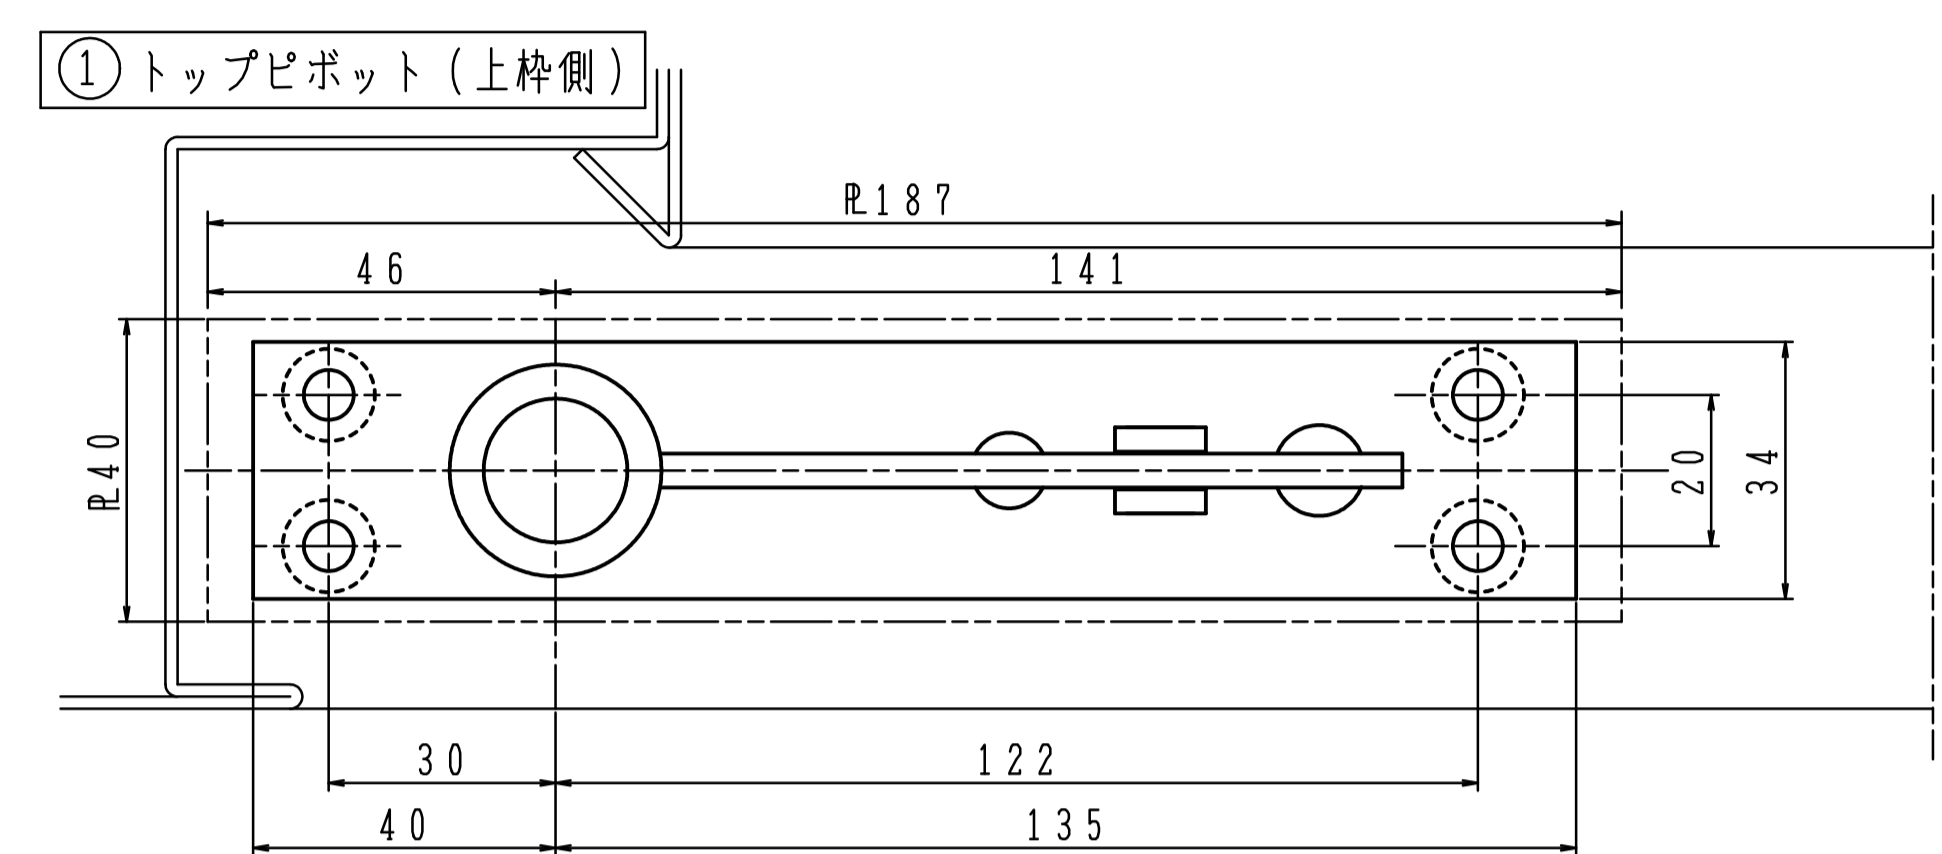

品番	適用ドア寸法		ドア重量 kg以下
	DW×DH mm	ドア厚mm以上	
HC-26T	2600×2600	55	310
HC-30T	3000×2600	55	410
HC-35T	3500×3000	55	650

※左右勝手があります。
本図は右開きを示す。
左右勝手基準
↓
右/左