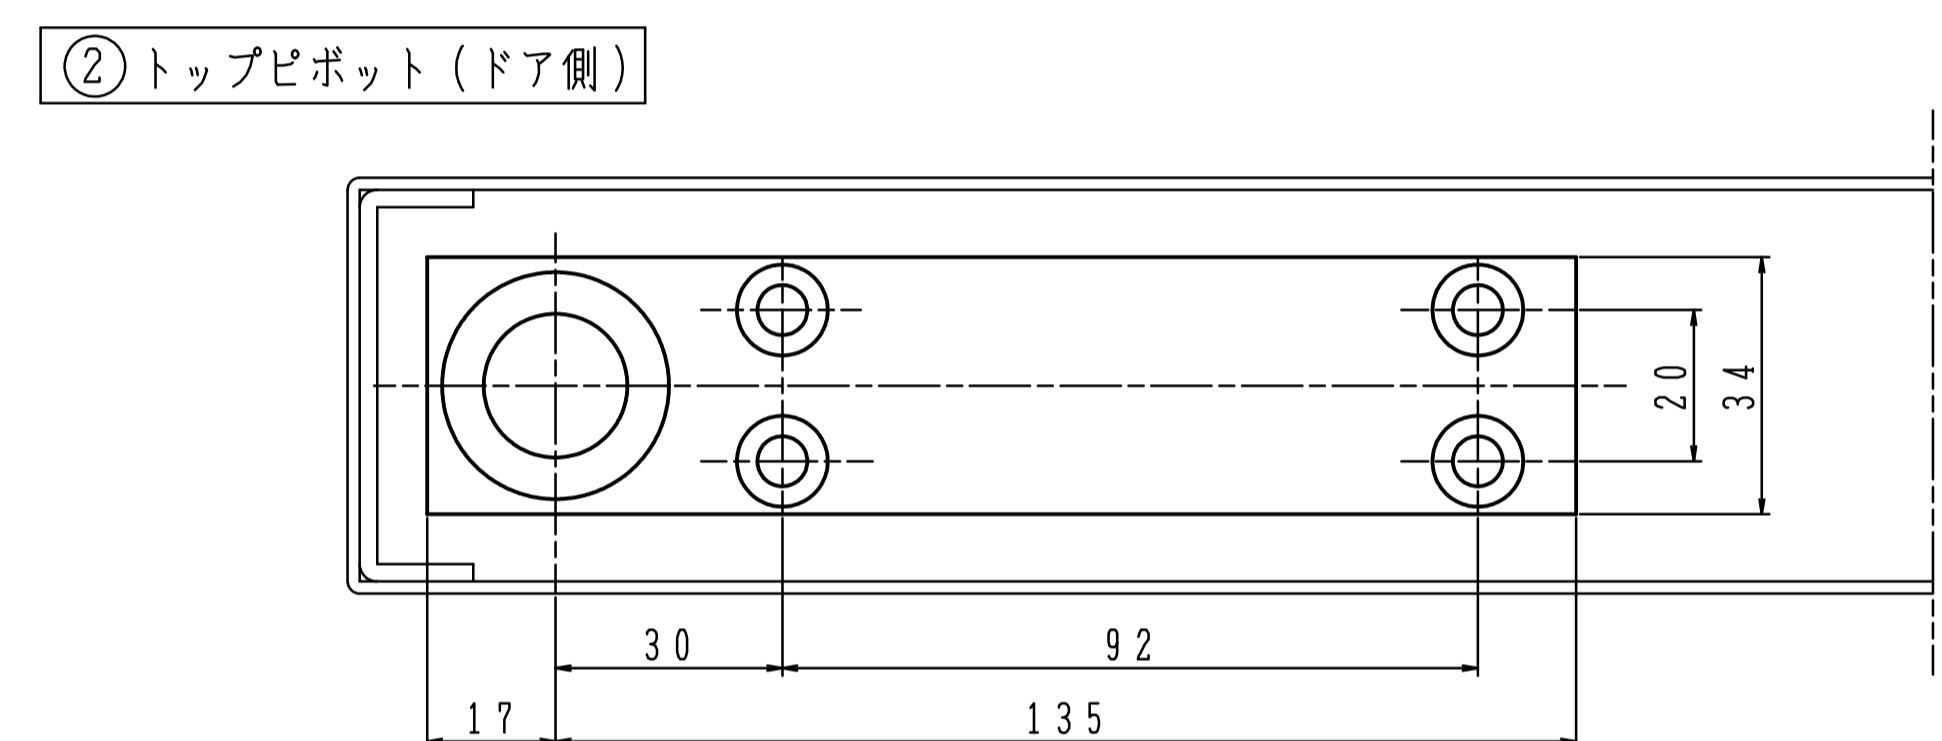

品番	適用ドア寸法		ドア重量 kg以下
	DW×DH mm	ドア厚mm以上	
HC-26T	2600×2600	55	310
HC-30T	3000×2600	55	410
HC-35T	3500×3000	55	650

※左右勝手があります。
本図は右開きを示す。
左右勝手基準
↓
右/左