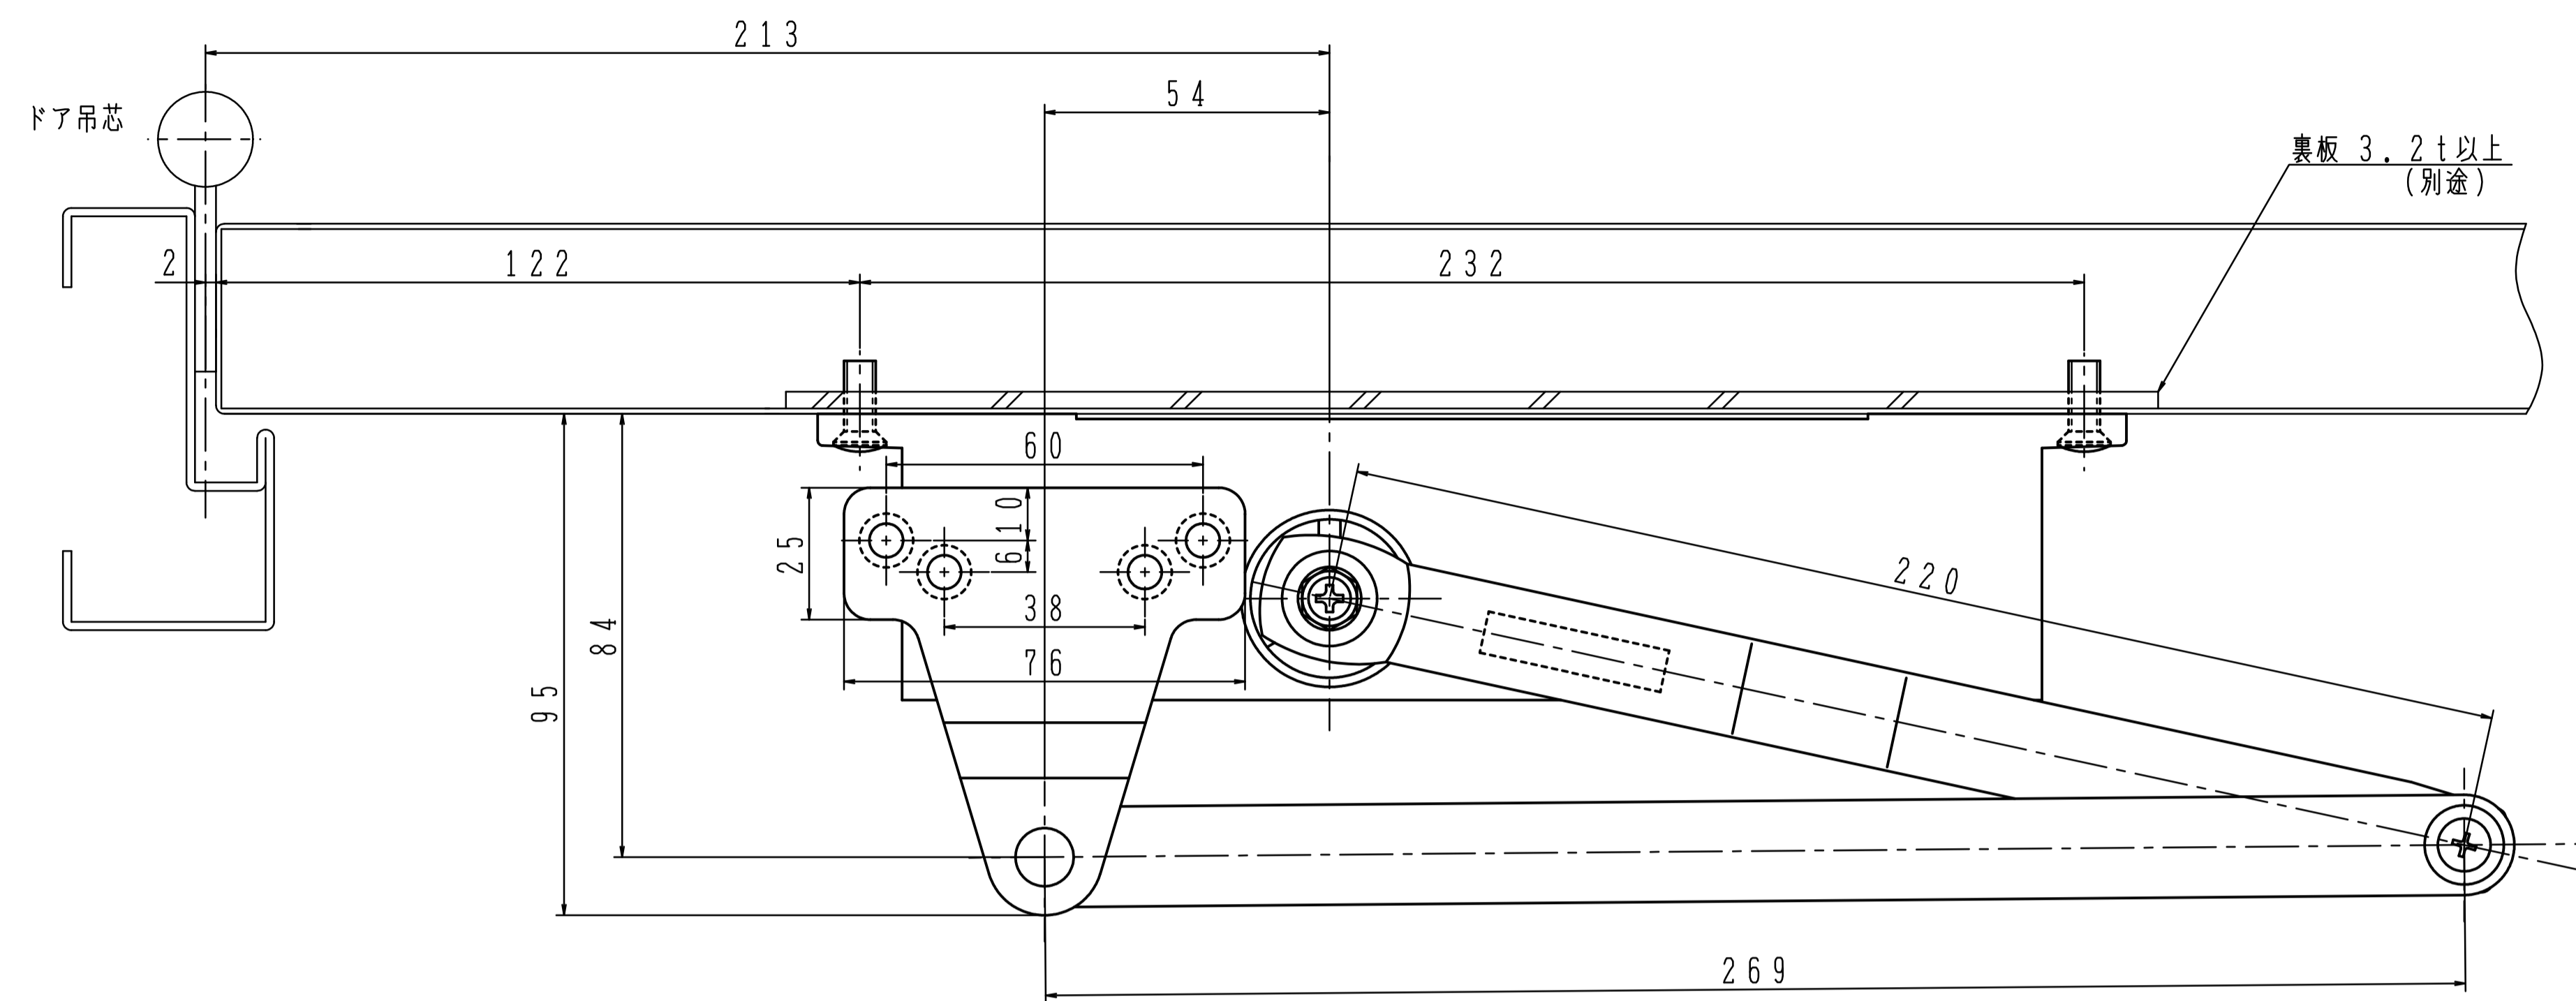

型式	品番	適用ドア寸法 DW×DHmm	ドア重量 kg以下
BL-I型	K-P73BL-LA	900×2000	50

本図はストップなし、左開きを示す。

型式	品番	適用ドア寸法 DW×DHmm	ドア重量 kg以下
BL-I型	K-P73BL-LA(M5仕様)	900×2000	50

本図はストップなし、左開きを示す。