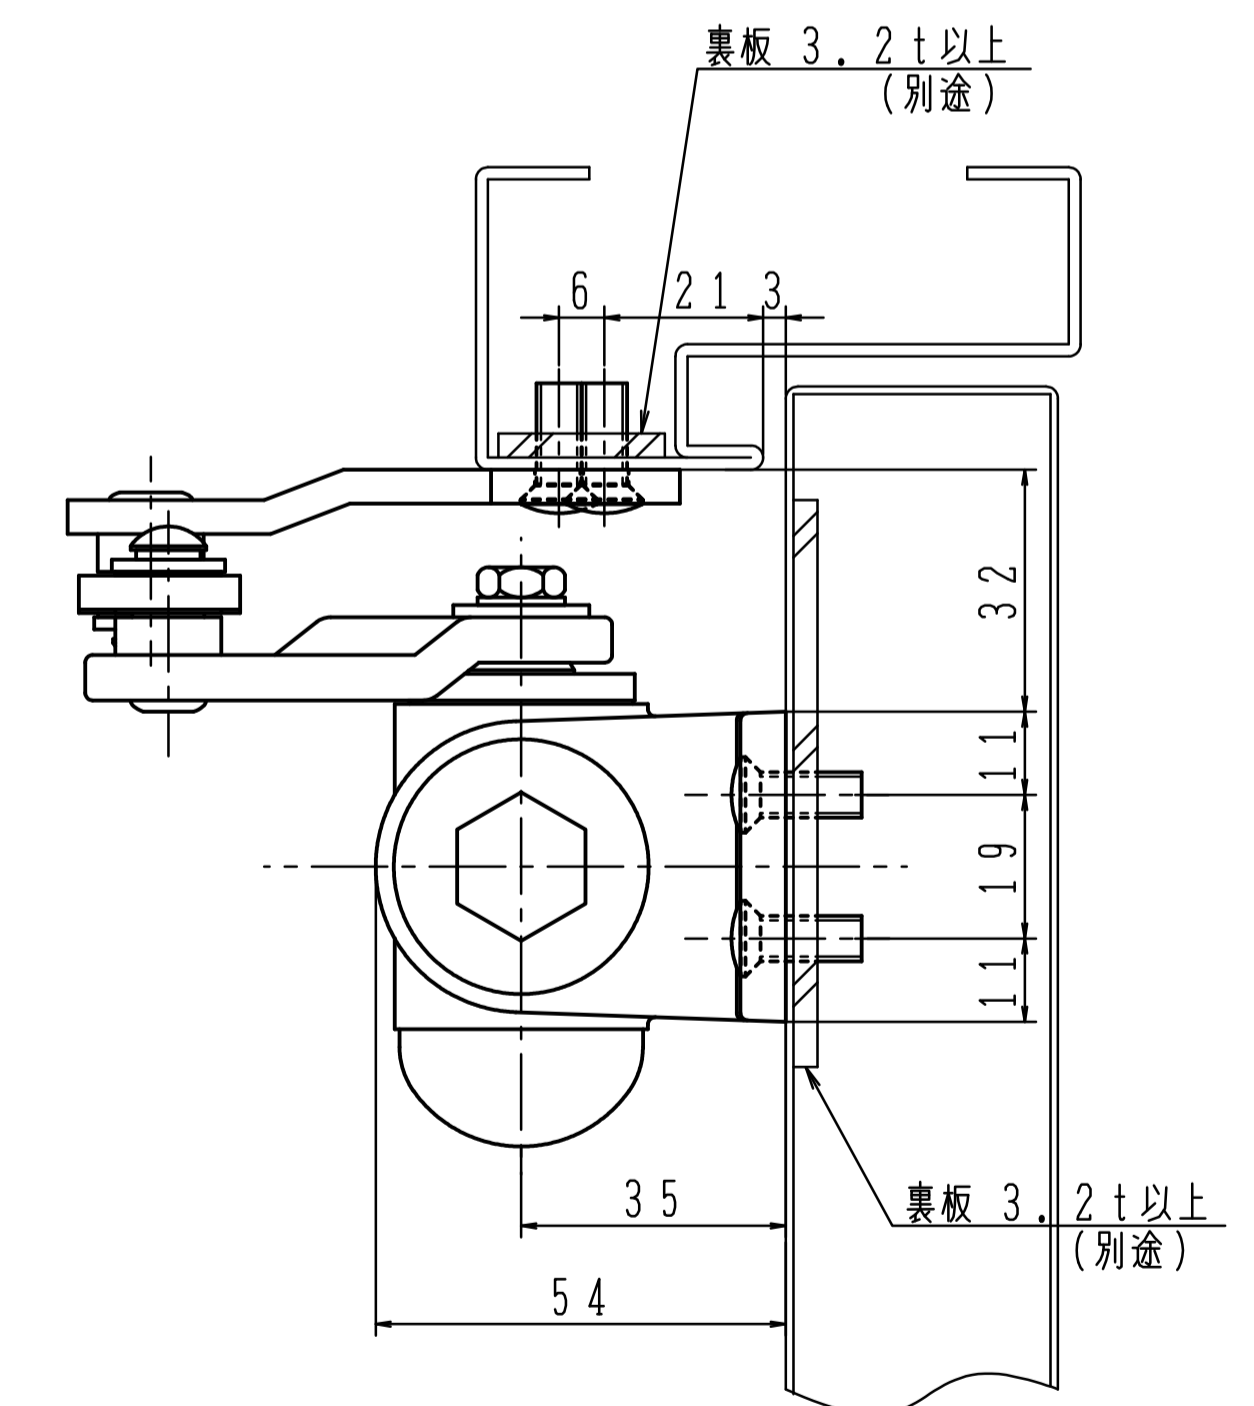

型式	品番	適用ドア寸法 DW×DHmm	ドア重量 kg以下
BL-I型	K-P73BL-LA	900×2000	50

本図はストップなし、左開きを示す。

型式	品番	適用ドア寸法 DW×DHmm	ドア重量 kg以下
BL-I型	K-P73BL-LA(M5仕様)	900×2000	50

本図はストップなし、左開きを示す。