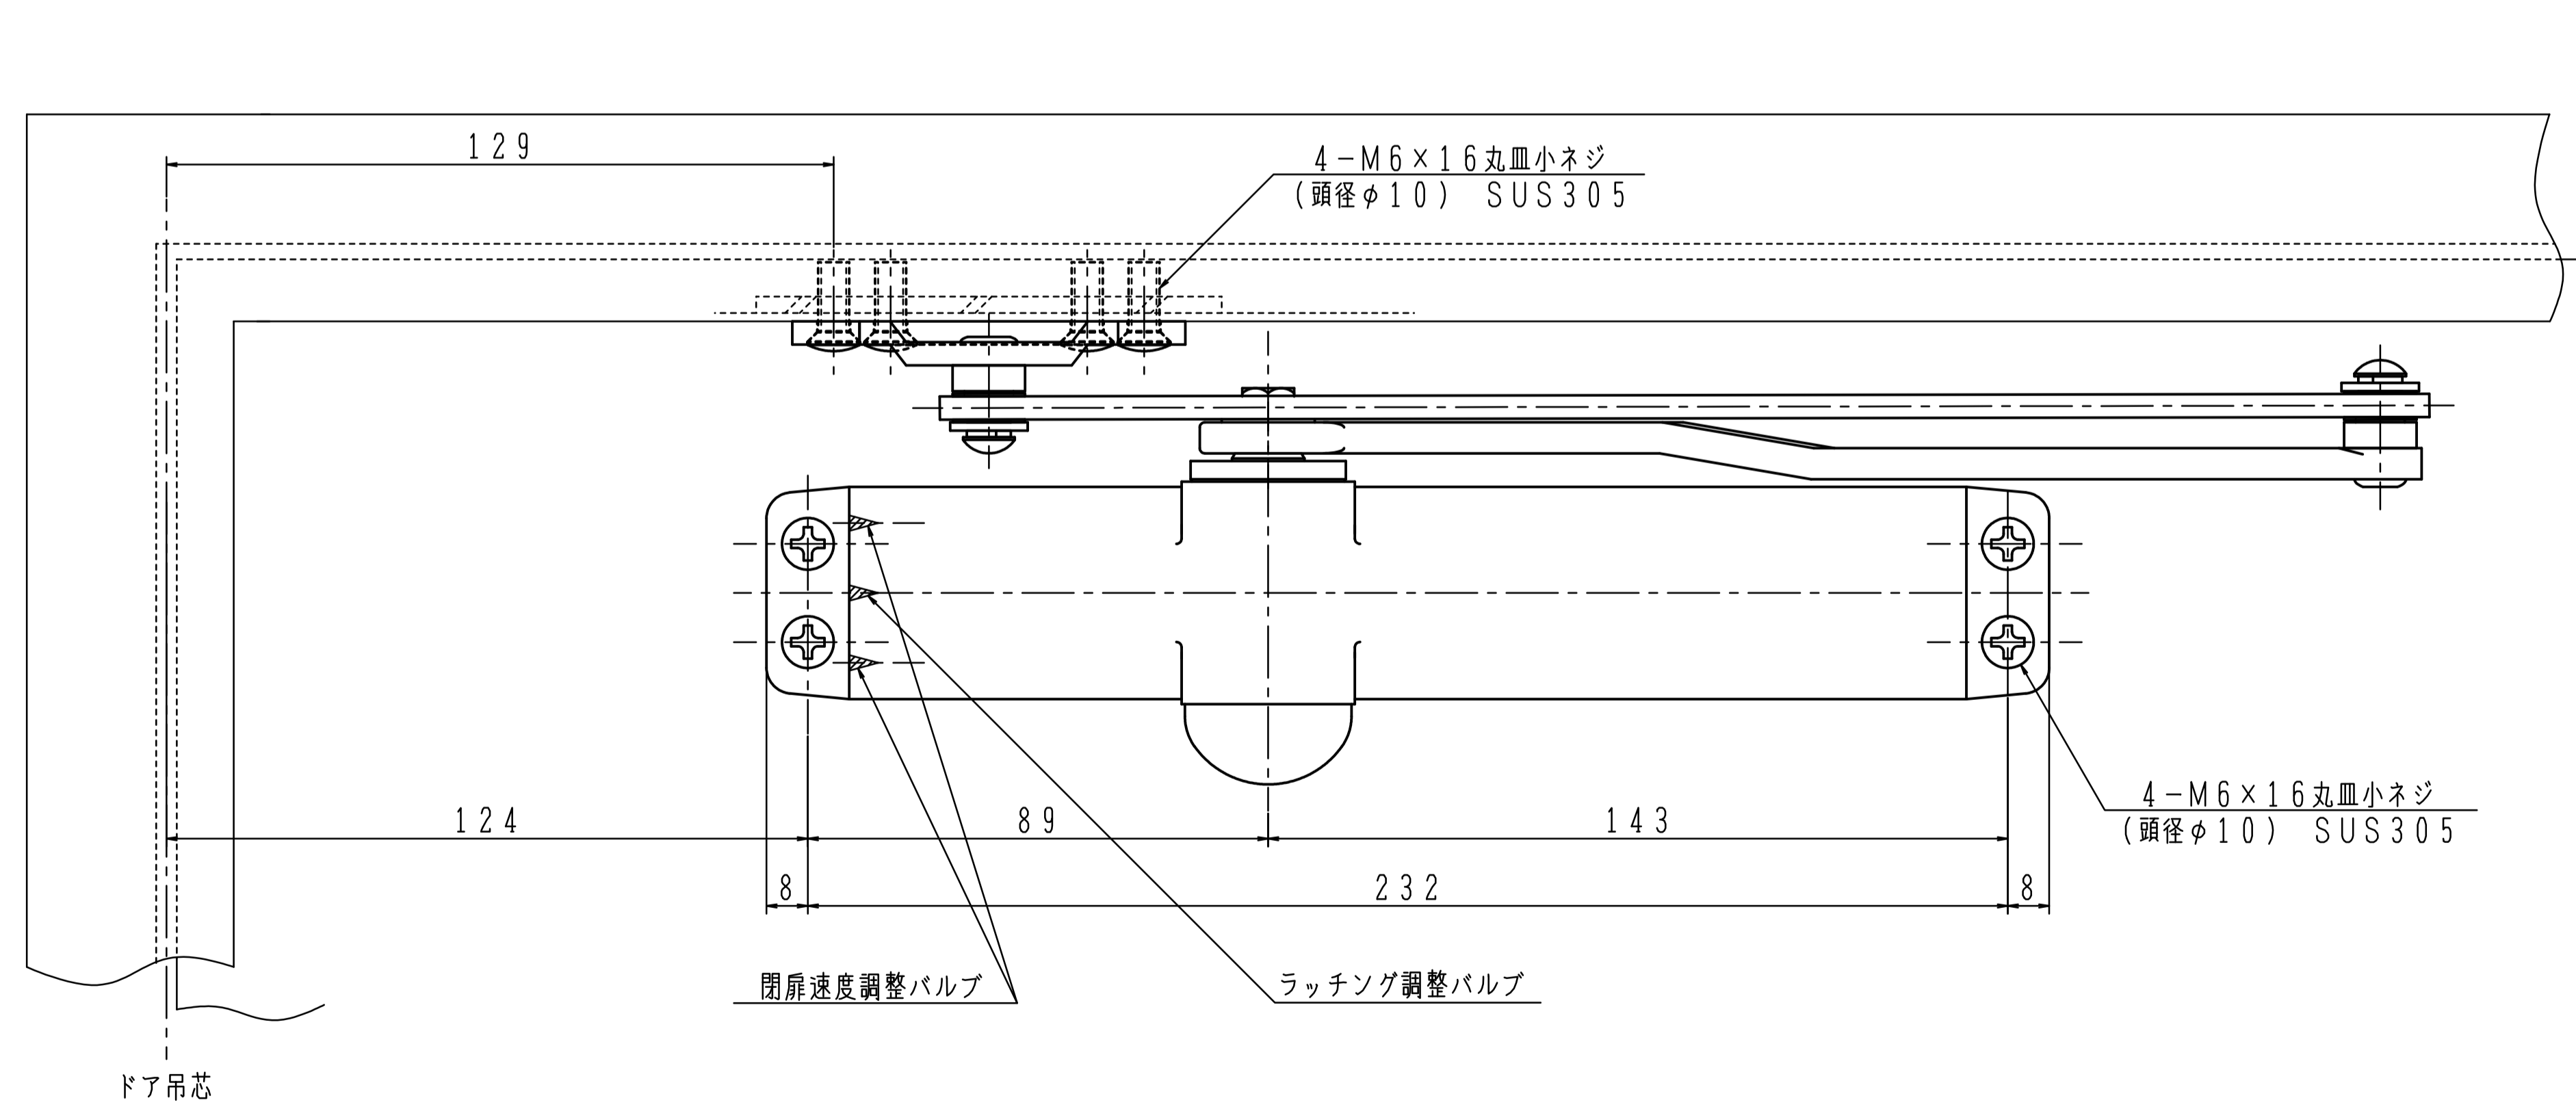

型式	品番	適用ドア寸法 DW×DHmm	ドア重量 kg以下
BL-I型	K-P73BL-LA	900×2000	50

本図はストップなし、左開きを示す。

型式	品番	適用ドア寸法 DW×DHmm	ドア重量 kg以下
BL-I型	K-P73BL-LA(M5仕様)	900×2000	50

本図はストップなし、左開きを示す。