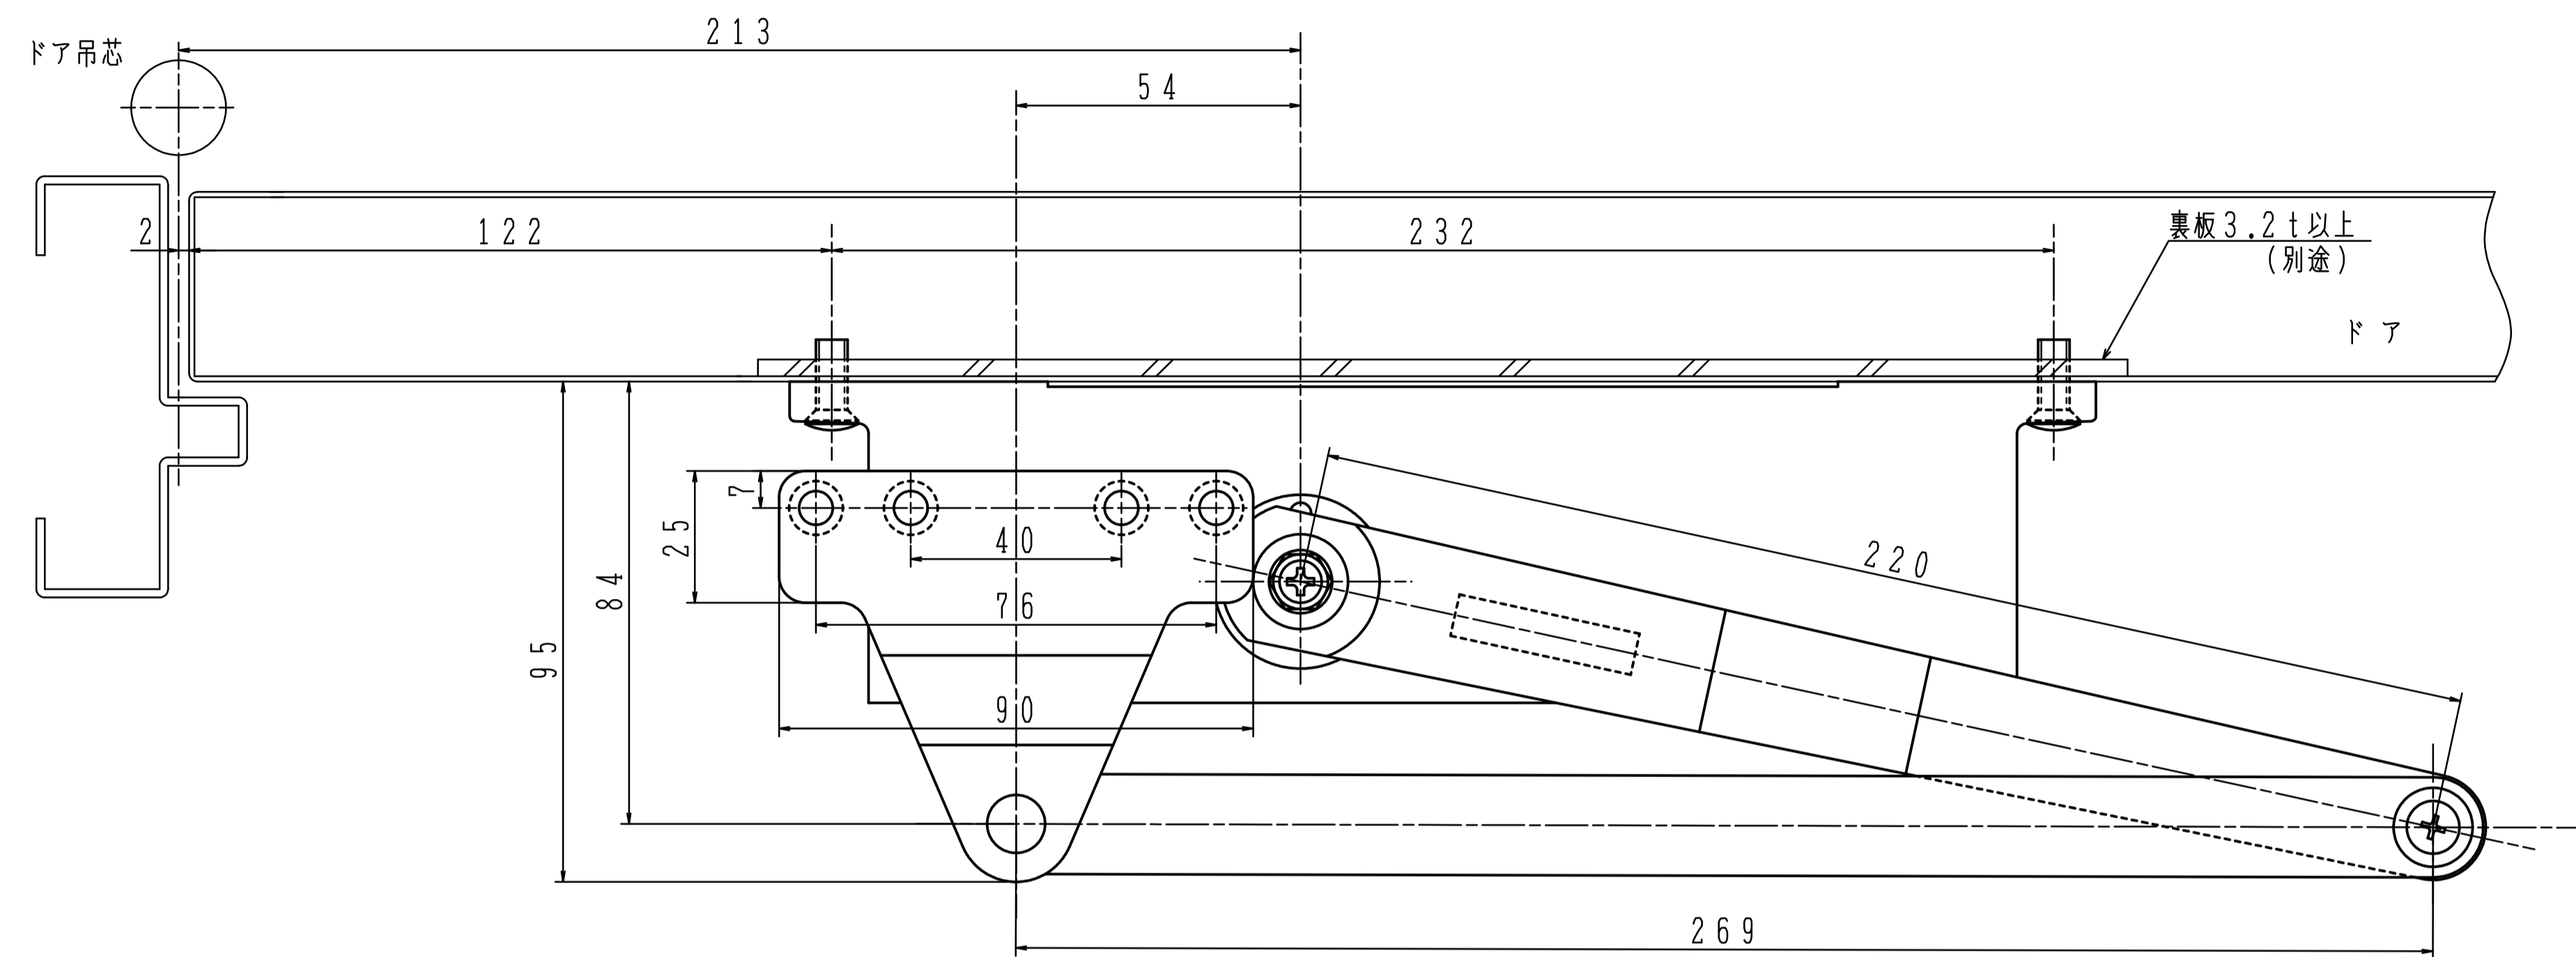

型式	品番	適用ドア寸法 DW×DHmm	ドア重量 kg以下
BL-II-D型	K-P74BL-A-DA	850×2000	55

本図はストップなし、左開きを示す。

型式	品番	適用ドア寸法 DW×DHmm	ドア重量 kg以下
BL-II-D型	K-P74BL-A-DA (M5仕様)	850×2000	55

本図はストップなし、左開きを示す。