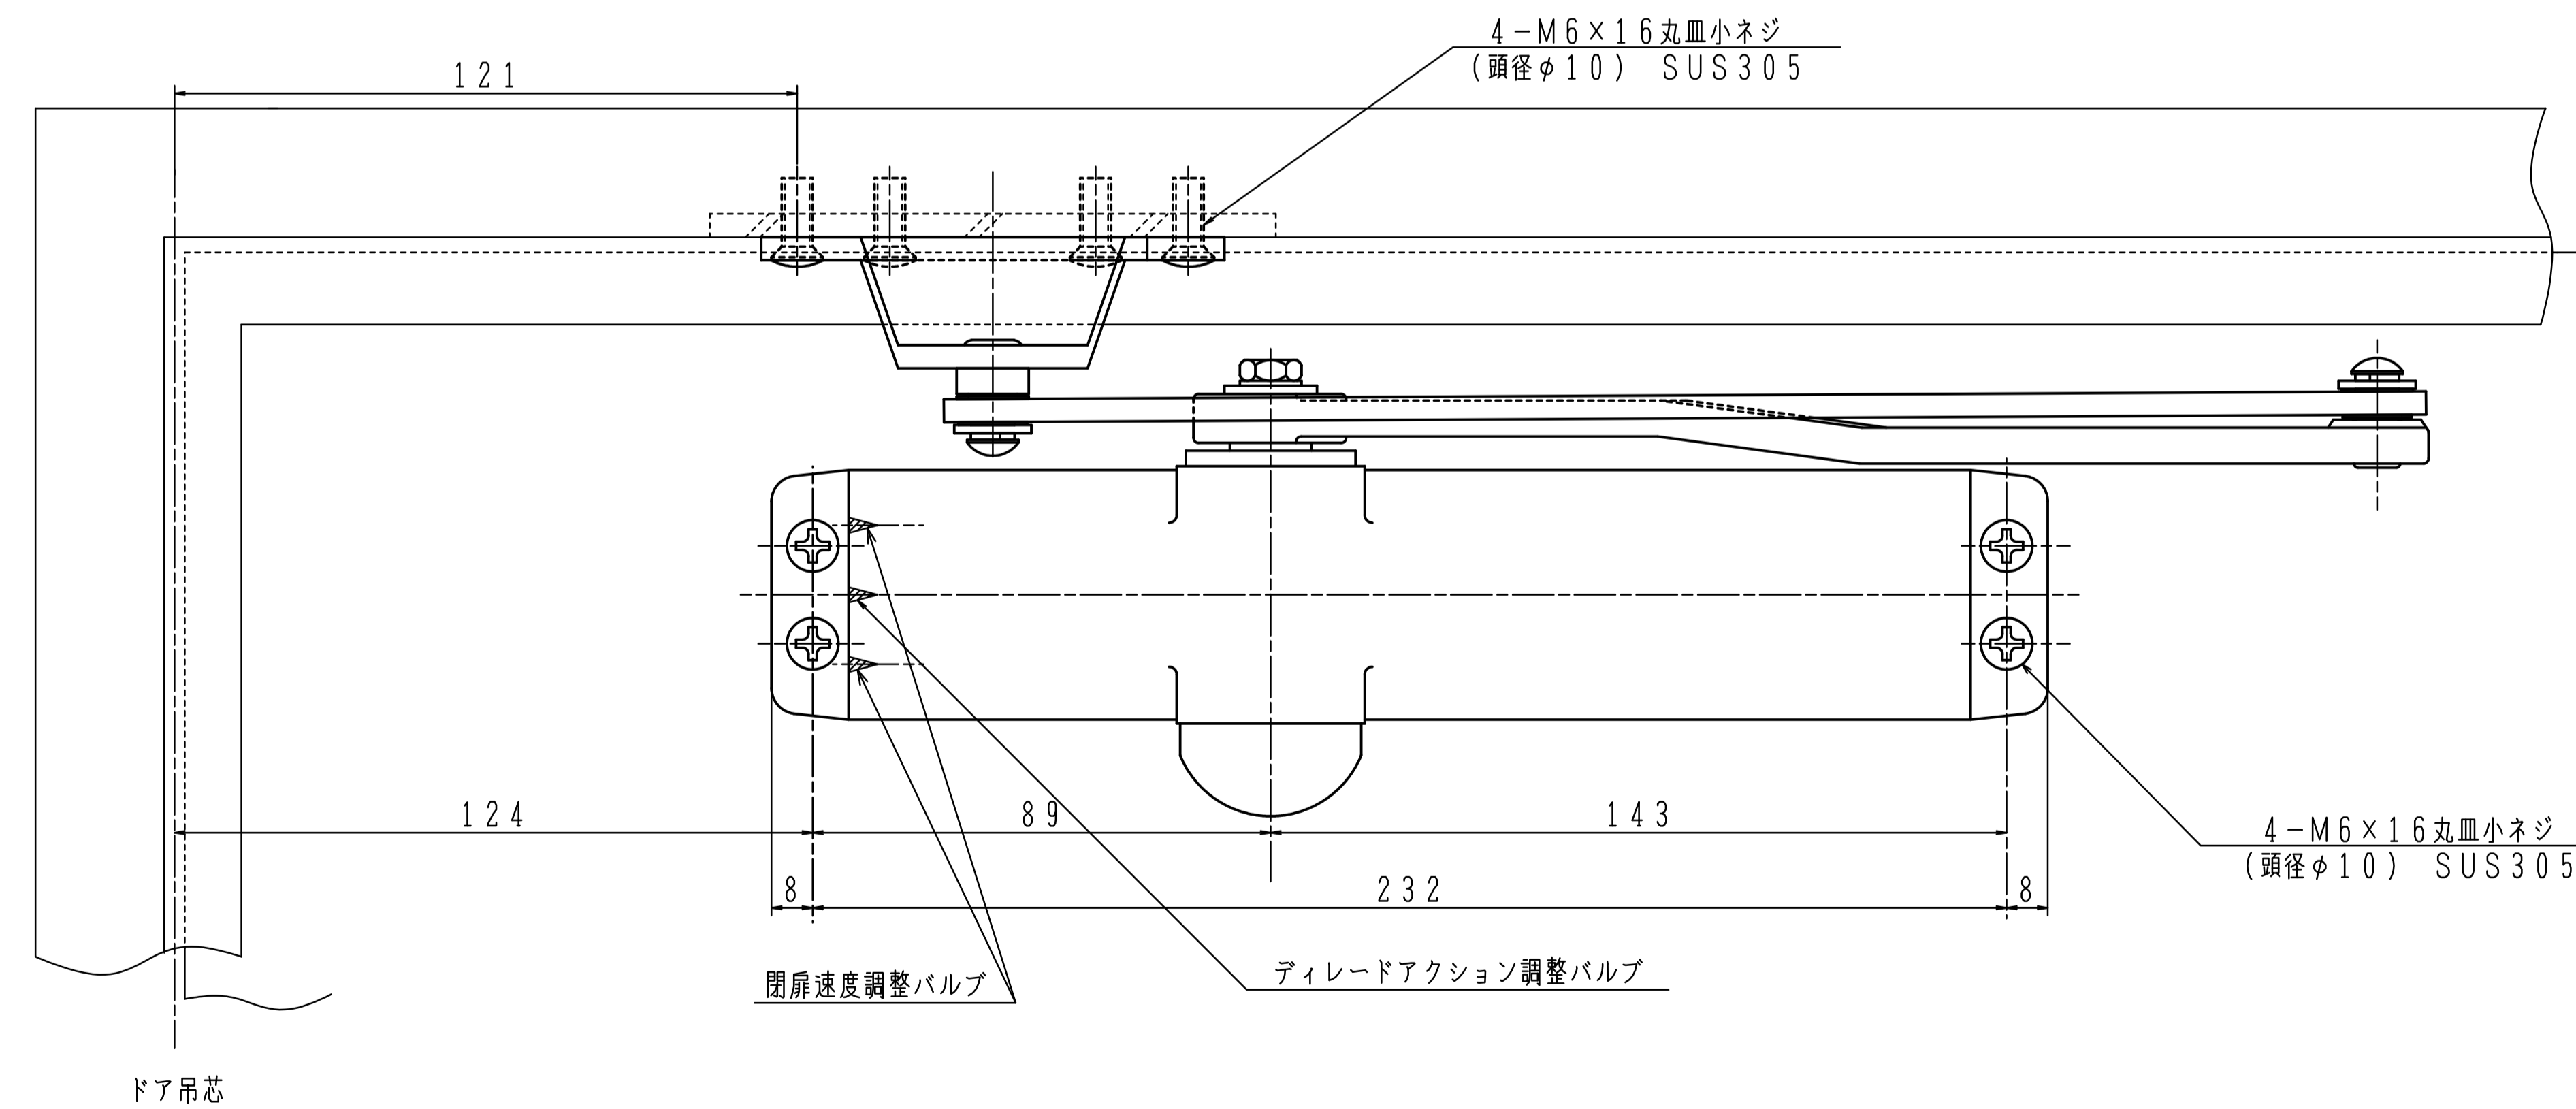

型式	品番	適用ドア寸法 DW×DHmm	ドア重量 kg以下
BL-II-D型	K-P74BL-A-DA	850×2000	55

本図はストップなし、左開きを示す。

型式	品番	適用ドア寸法 DW×DHmm	ドア重量 kg以下
BL-II-D型	K-P74BL-A-DA (M5仕様)	850×2000	55

本図はストップなし、左開きを示す。