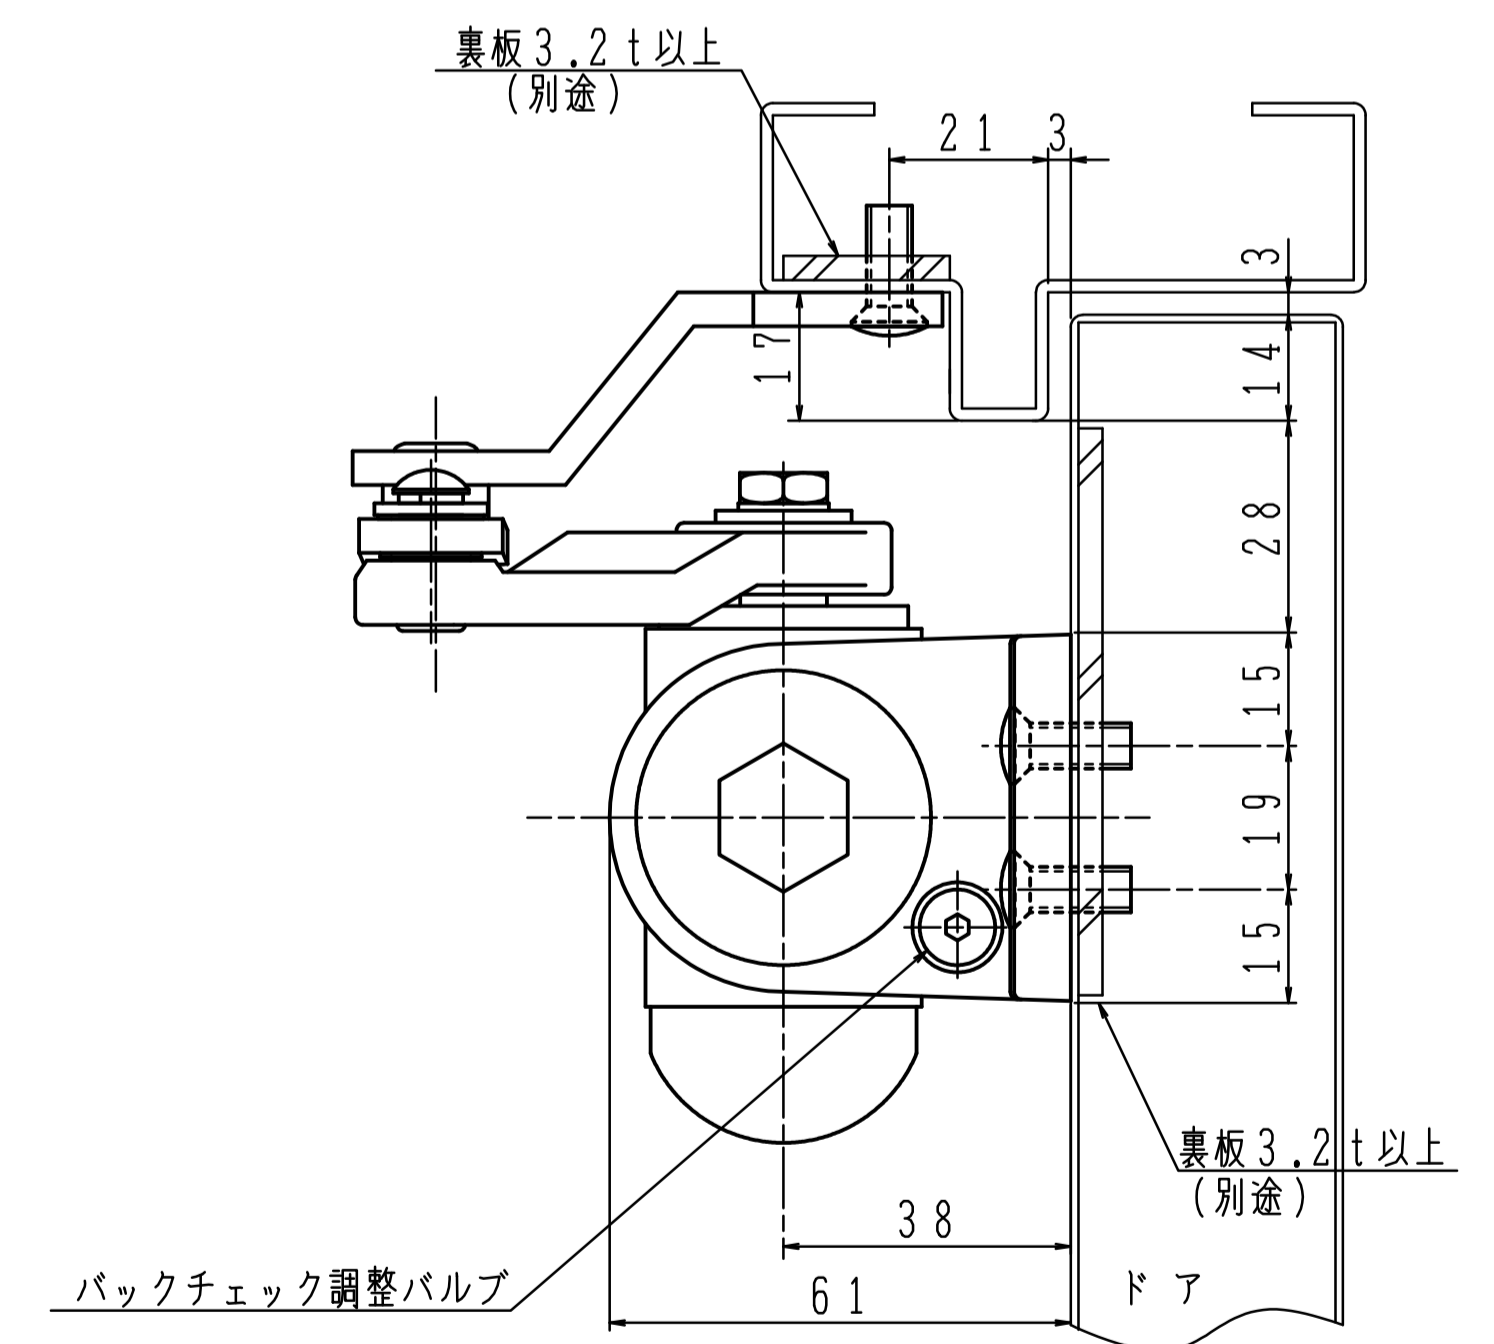

型式	品番	適用ドア寸法 DW×DHmm	ドア重量 kg以下
BL-II-D型	K-P74BL-A-DA	850×2000	55

本図はストップなし、左開きを示す。

型式	品番	適用ドア寸法 DW×DHmm	ドア重量 kg以下
BL-II-D型	K-P74BL-A-DA (M5仕様)	850×2000	55

本図はストップなし、左開きを示す。