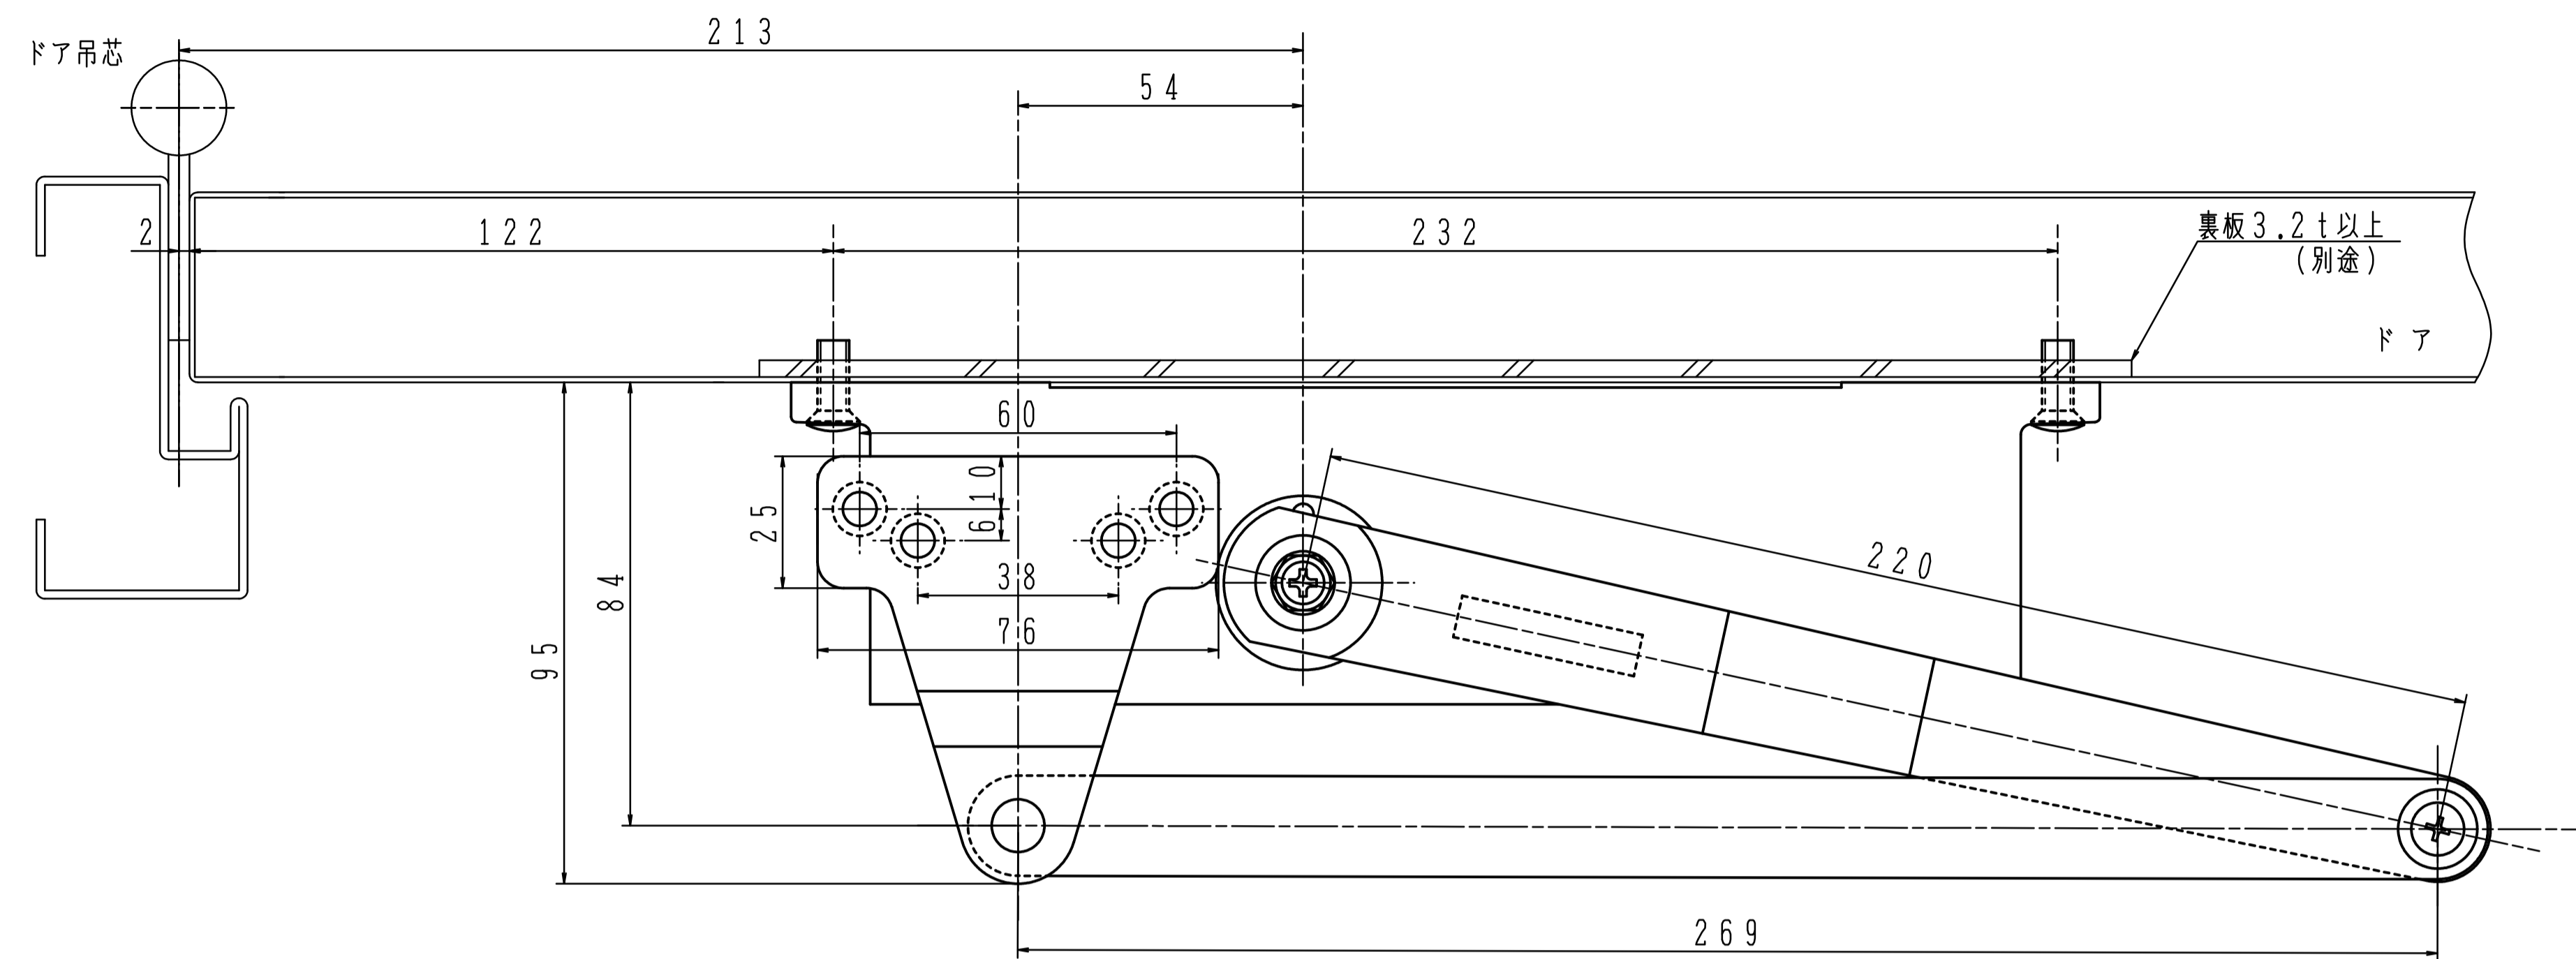

型式	品番	適用ドア寸法 DW×DHmm	ドア重量 kg以下
BL-II型	K-P74BL	850×2000	50

本図はストップなし、左開きを示す。

型式	品番	適用ドア寸法 DW×DHmm	ドア重量 kg以下
BL-II型	K-P74BL(M5仕様)	850×2000	50

本図はストップなし、左開きを示す。