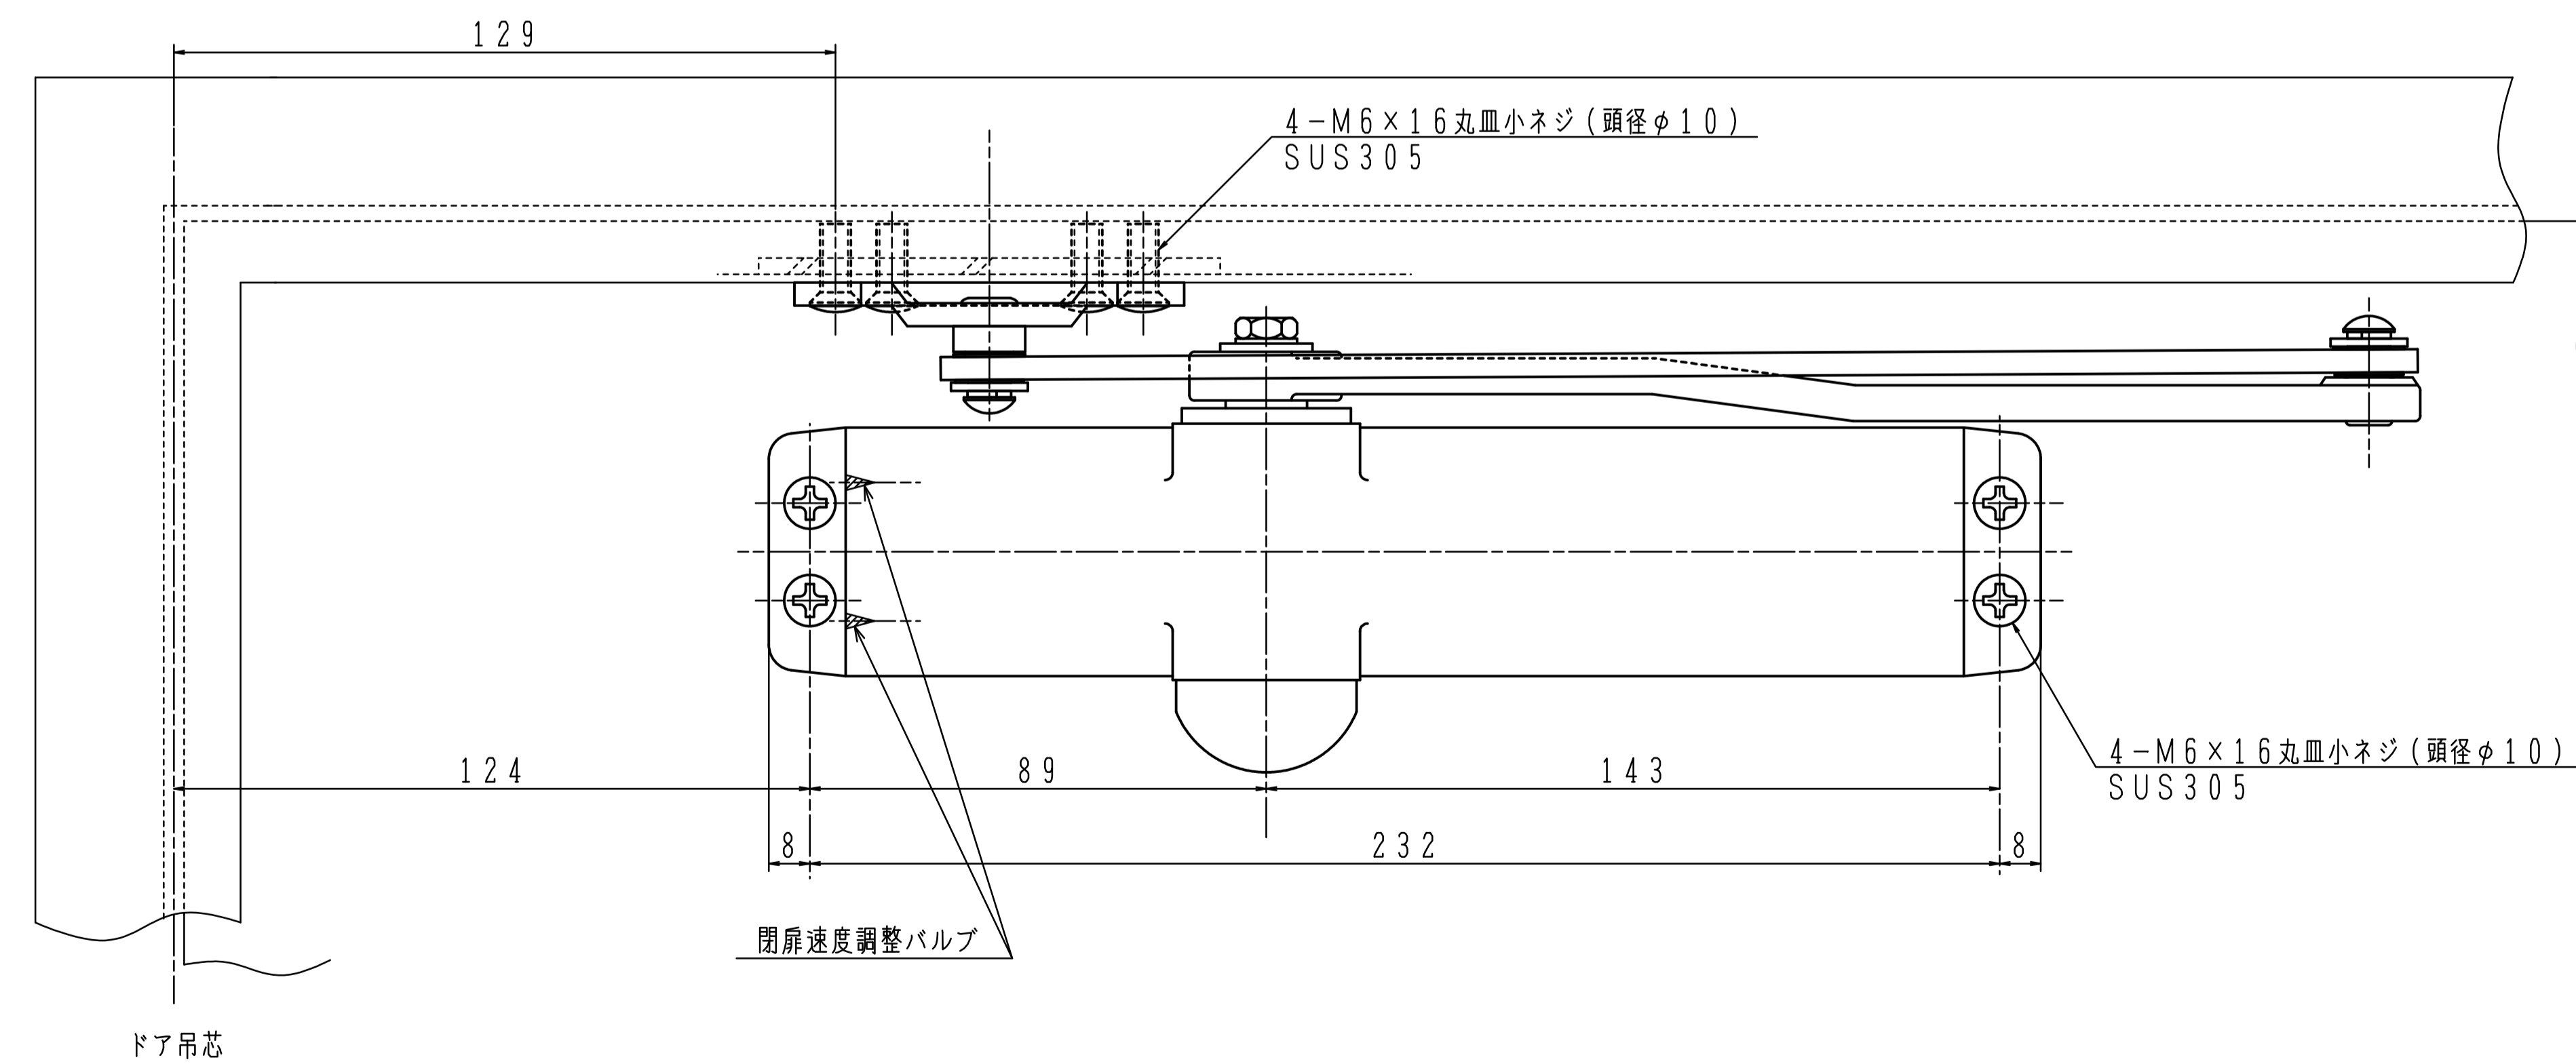

型式	品番	適用ドア寸法 DW×DHmm	ドア重量 kg以下
BL-II型	K-P74BL	850×2000	50

本図はストップなし、左開きを示す。

型式	品番	適用ドア寸法 DW×DHmm	ドア重量 kg以下
BL-II型	K-P74BL(M5仕様)	850×2000	50

本図はストップなし、左開きを示す。