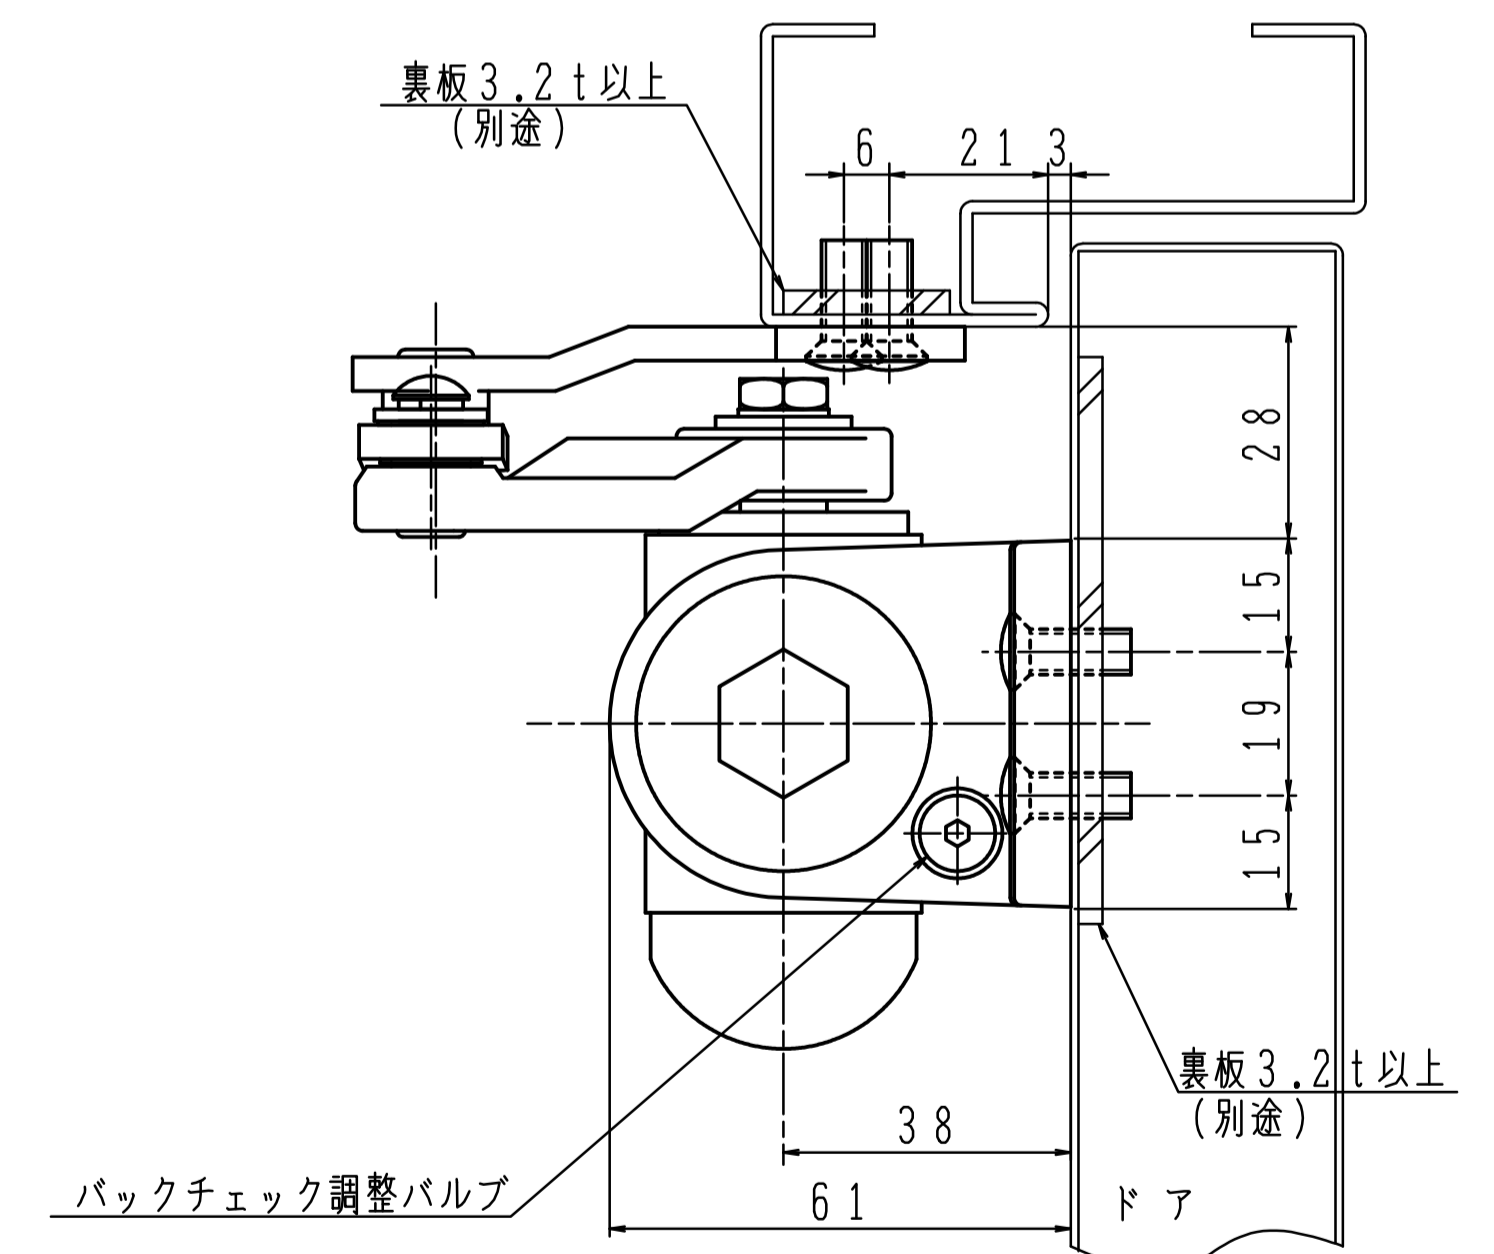

型式	品番	適用ドア寸法 DW×DHmm	ドア重量 kg以下
BL-II型	K-P74BL	850×2000	50

本図はストップなし、左開きを示す。

型式	品番	適用ドア寸法 DW×DHmm	ドア重量 kg以下
BL-II型	K-P74BL(M5仕様)	850×2000	50

本図はストップなし、左開きを示す。