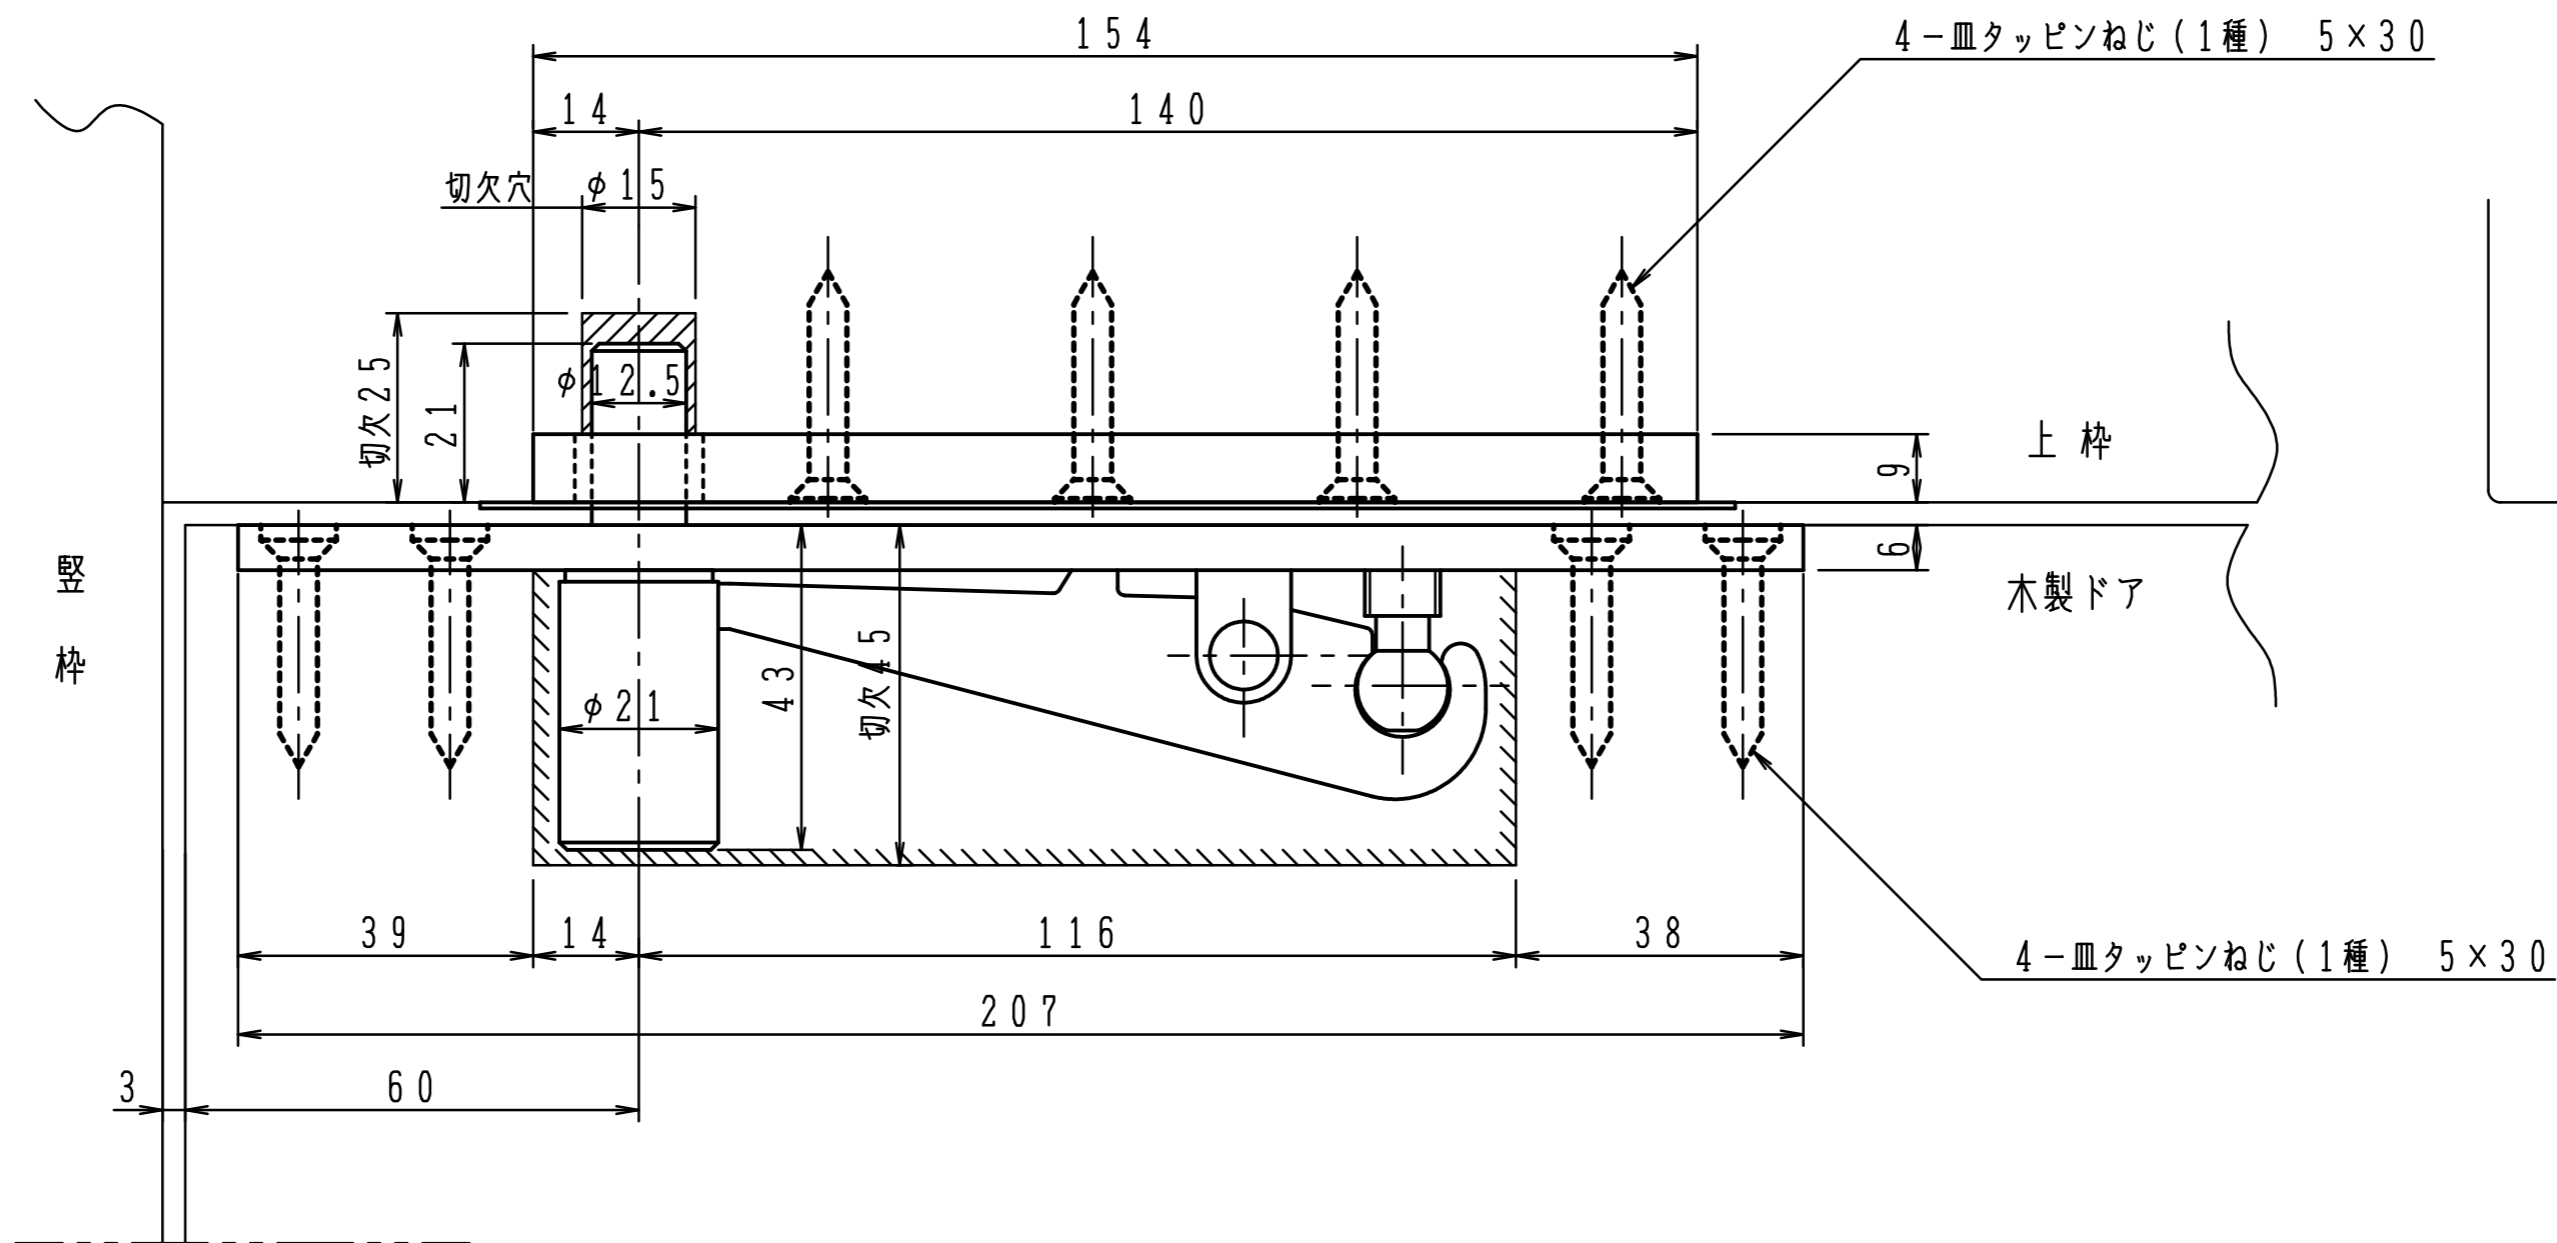

トップピボット (ドア側)

適用機種

フロアヒンジ	H-501・HS-501
	H-511・HS-511
	H-505・HS-505
	H-515・HS-515
ピボットヒンジ	C-110・C-1

トップピボット (上枠側)

トップピボット (ドア側)

適用機種

フロアヒンジ	H-501・HS-501
	H-511・HS-511
	H-505・HS-505
	H-515・HS-515
ピボットヒンジ	C-110・C-1