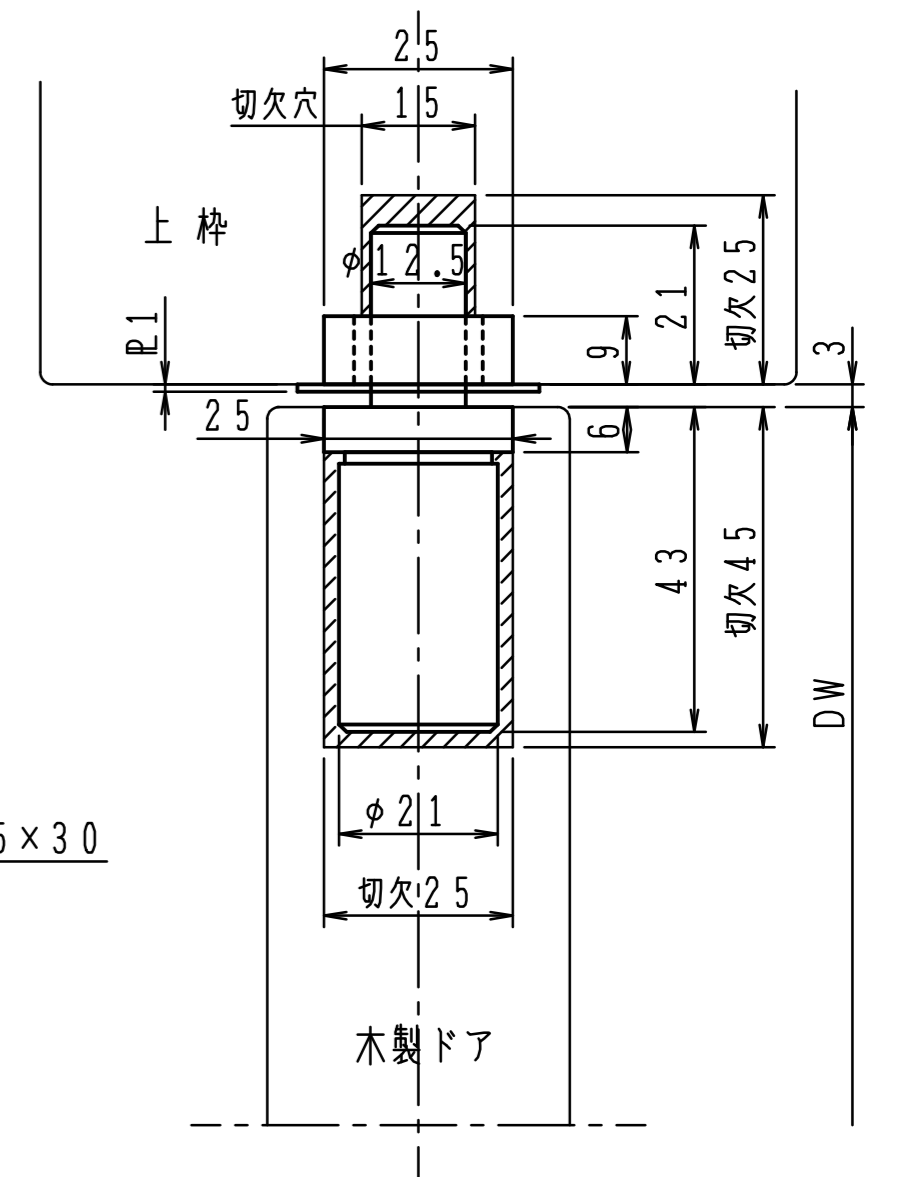

トップピボット (ドア側)

適用機種

フロアヒンジ	H-501・HS-501
	H-511・HS-511
	H-505・HS-505
	H-515・HS-515
ピボットヒンジ	C-110・C-1

トップピボット (上枠側)

トップピボット (ドア側)

適用機種

フロアヒンジ	H-501・HS-501
	H-511・HS-511
	H-505・HS-505
	H-515・HS-515
ピボットヒンジ	C-110・C-1