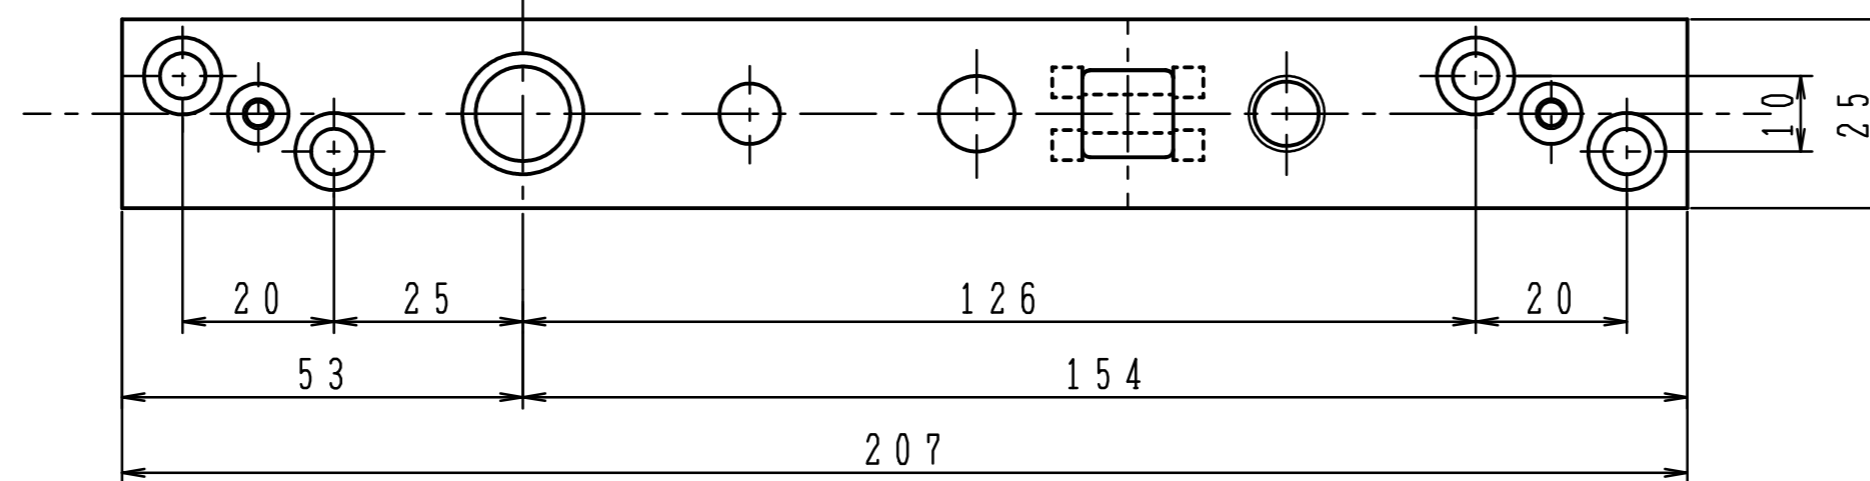

トップピボット (ドア側)

適用機種

フロアヒンジ	H-501・HS-501
	H-511・HS-511
	H-505・HS-505
	H-515・HS-515
ピボットヒンジ	C-110・C-1

トップピボット (上枠側)

トップピボット (ドア側)

適用機種

フロアヒンジ	H-501・HS-501
	H-511・HS-511
	H-505・HS-505
	H-515・HS-515
ピボットヒンジ	C-110・C-1