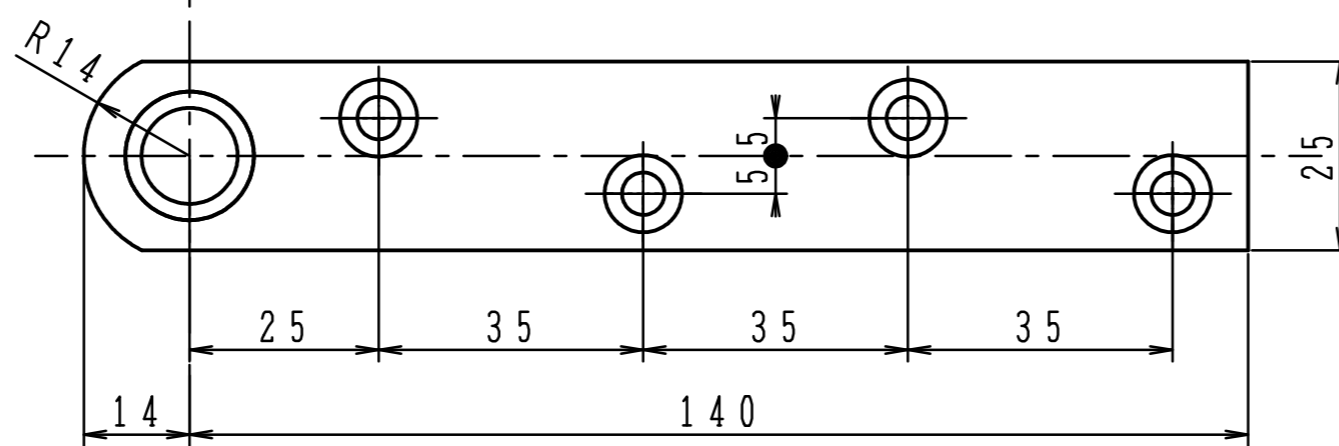

トップピボット (ドア側)

適用機種

フロアヒンジ	H-501・HS-501
	H-511・HS-511
	H-505・HS-505
	H-515・HS-515
ピボットヒンジ	C-110・C-1

トップピボット (上枠側)

トップピボット (ドア側)

適用機種

フロアヒンジ	H-501・HS-501
	H-511・HS-511
	H-505・HS-505
	H-515・HS-515
ピボットヒンジ	C-110・C-1