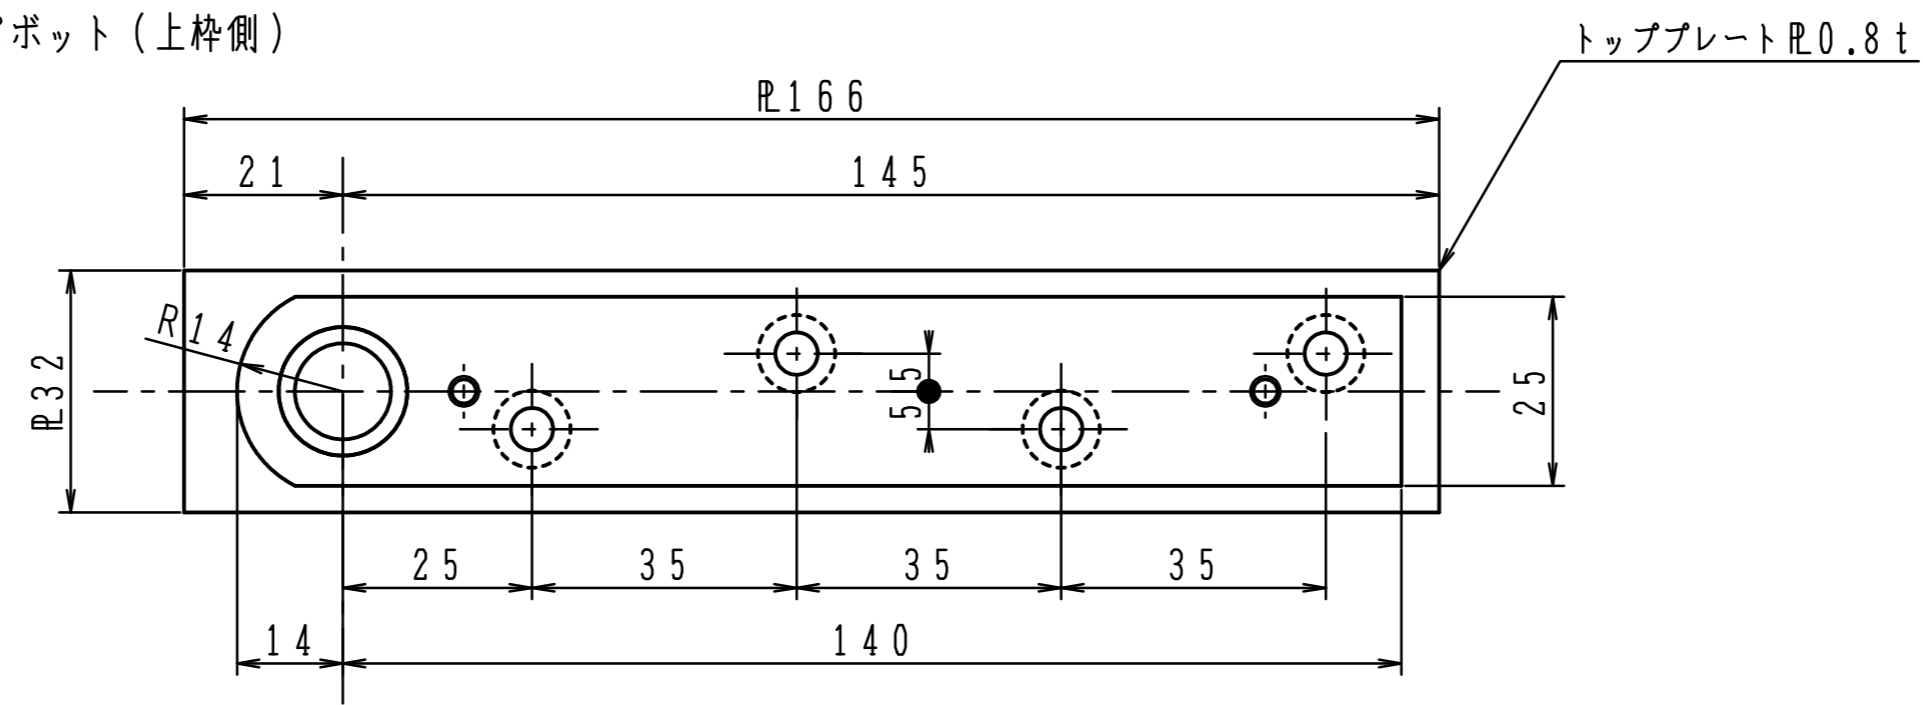

トップピボット (ドア側)

適用機種

フロアヒンジ	H-501・HS-501
	H-511・HS-511
	H-505・HS-505
	H-515・HS-515
ピボットヒンジ	C-110・C-1

トップピボット (上枠側)

トップピボット (ドア側)

適用機種

フロアヒンジ	H-501・HS-501
	H-511・HS-511
	H-505・HS-505
	H-515・HS-515
ピボットヒンジ	C-110・C-1