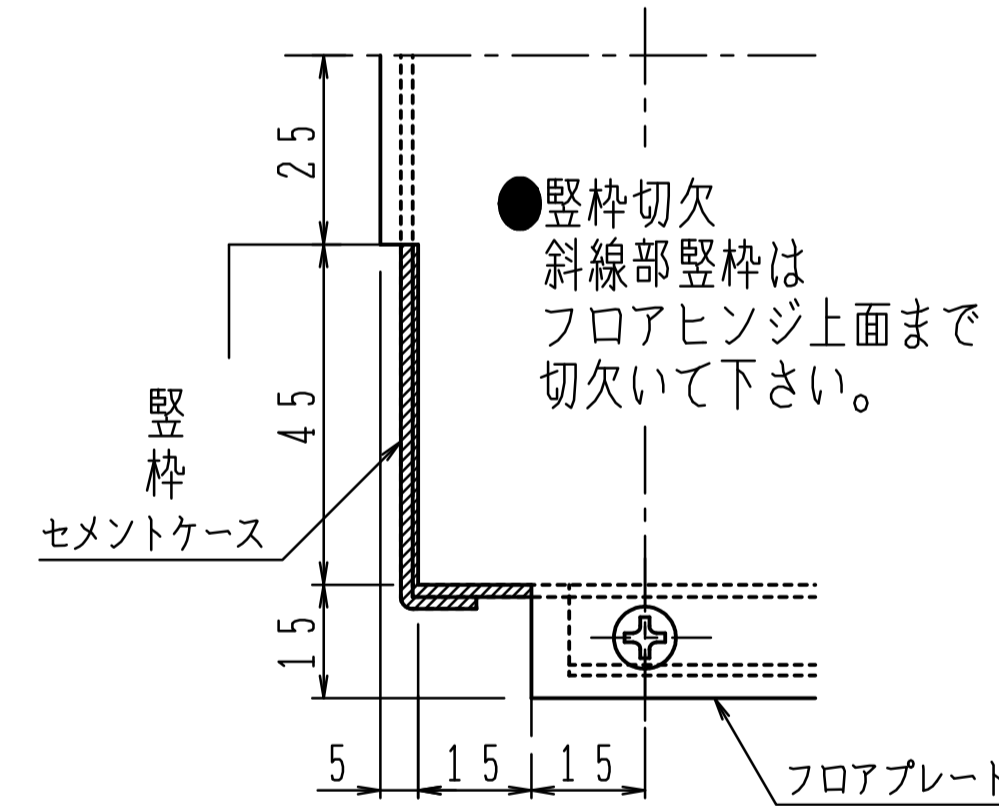

トップピボット (上枠側)

トップピボット (ドア側)

セットネジは軸の抜止めです。  
必ず締込んで下さい。

B部詳細

● 縦枠切欠  
斜線部縦枠は  
フロアヒンジ上面まで  
切欠いて下さい。

※左右勝手があります。  
本図は左開きを示す。

注) 木製用取付ネジは木の種類によって  
緩み等が発生する場合があります。

一方開き用ヒンジには押し代  
がついています。  
ドアを閉めた時に、反対側へ  
7°行き過ぎて停止しますので、  
必ず戸当りを設置して下さい。

本体は埋め込んで確実に  
モルタル固定して下さい。

品番		適用ドア寸法 DW×DHmm	ドア重量 kg以下
ストップなし	ストップ付	950×2100	80
O-835W	OS-835W		