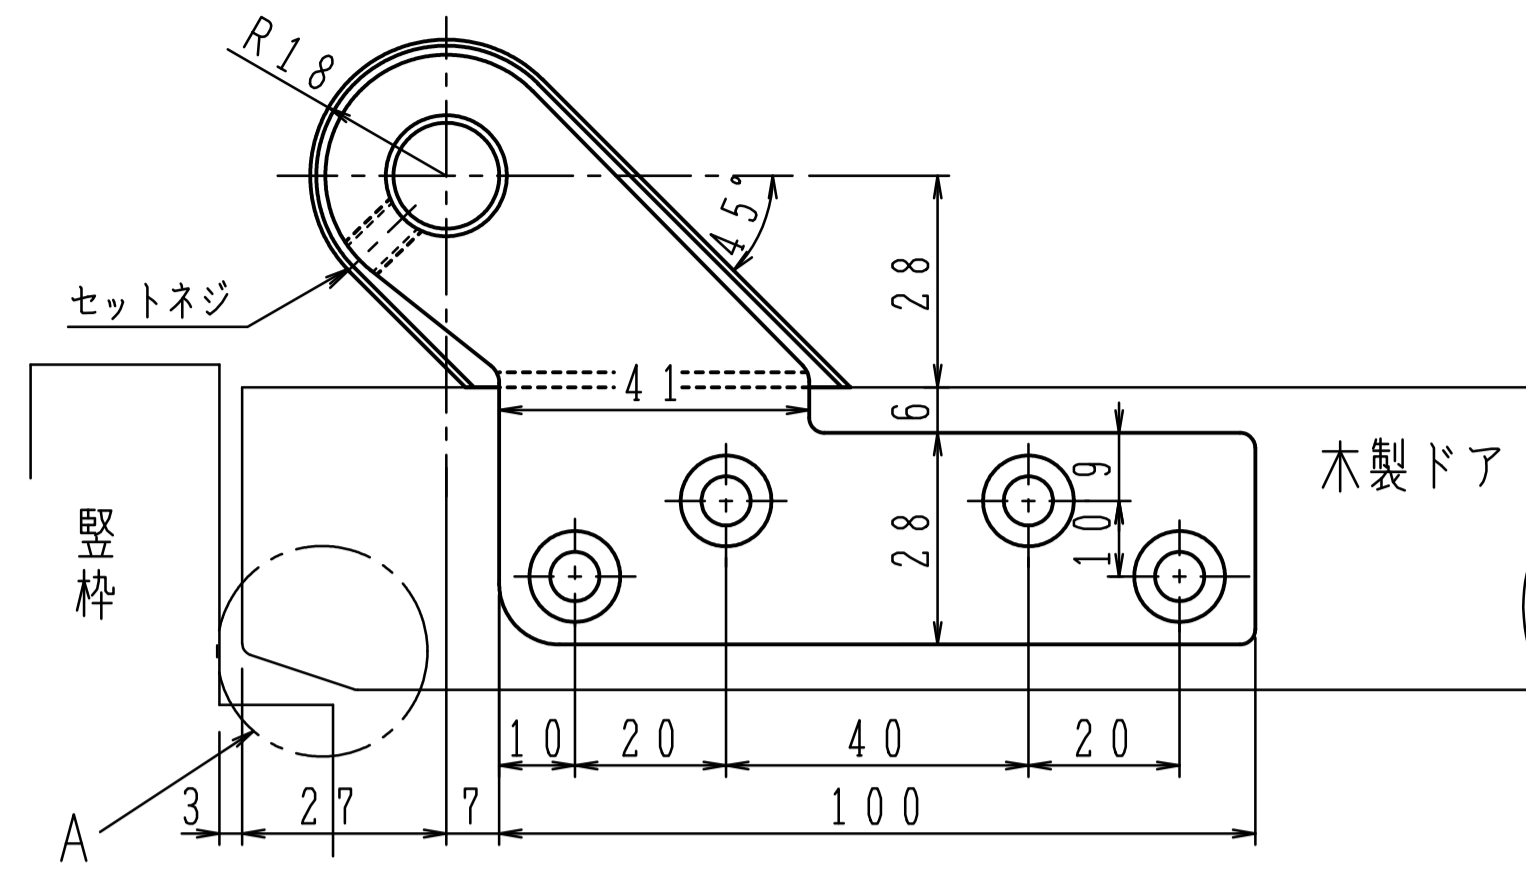

トップピボット (上枠側)

トップピボット (ドア側)

セットネジは軸の抜止めです。  
必ず締込んで下さい。

B部詳細

● 縦枠切欠  
斜線部縦枠は  
フロアヒンジ上面まで  
切欠いて下さい。

※左右勝手があります。  
本図は左開きを示す。

注) 木製用取付ネジは木の種類によって  
緩み等が発生する場合があります。

一方開き用ヒンジには押し代  
がついています。  
ドアを閉めた時に、反対側へ  
7°行き過ぎて停止しますので、  
必ず戸当りを設置して下さい。

本体は埋め込んで確実に  
モルタル固定して下さい。

品番		適用ドア寸法 DW×DHmm	ドア重量 kg以下
ストップなし	ストップ付	950×2100	80
O-835W	OS-835W		