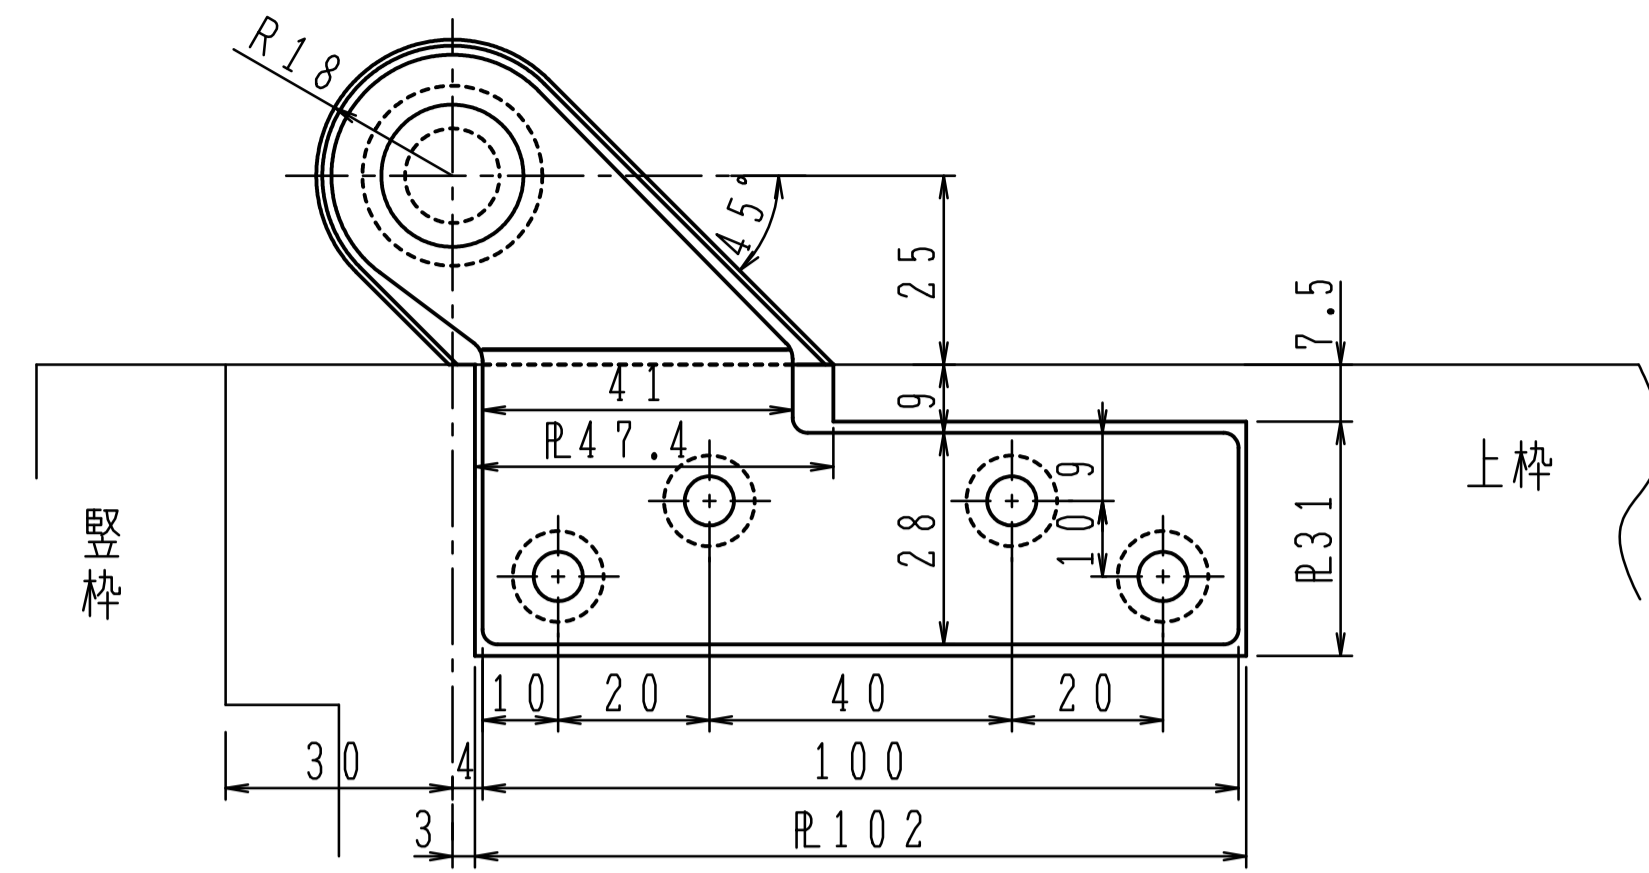

トップピボット (上枠側)

トップピボット (ドア側)

セットネジは軸の抜止めです。  
必ず締込んで下さい。

B部詳細

● 縦枠切欠  
斜線部縦枠は  
フロアヒンジ上面まで  
切欠いて下さい。

※左右勝手があります。  
本図は左開きを示す。

注) 木製用取付ネジは木の種類によって  
緩み等が発生する場合があります。

一方開き用ヒンジには押し代  
がついています。  
ドアを閉めた時に、反対側へ  
7°行き過ぎて停止しますので、  
必ず戸当りを設置して下さい。

本体は埋め込んで確実に  
モルタル固定して下さい。

品番		適用ドア寸法 DW×DHmm	ドア重量 kg以下
ストップなし	ストップ付	950×2100	80
O-835W	OS-835W		