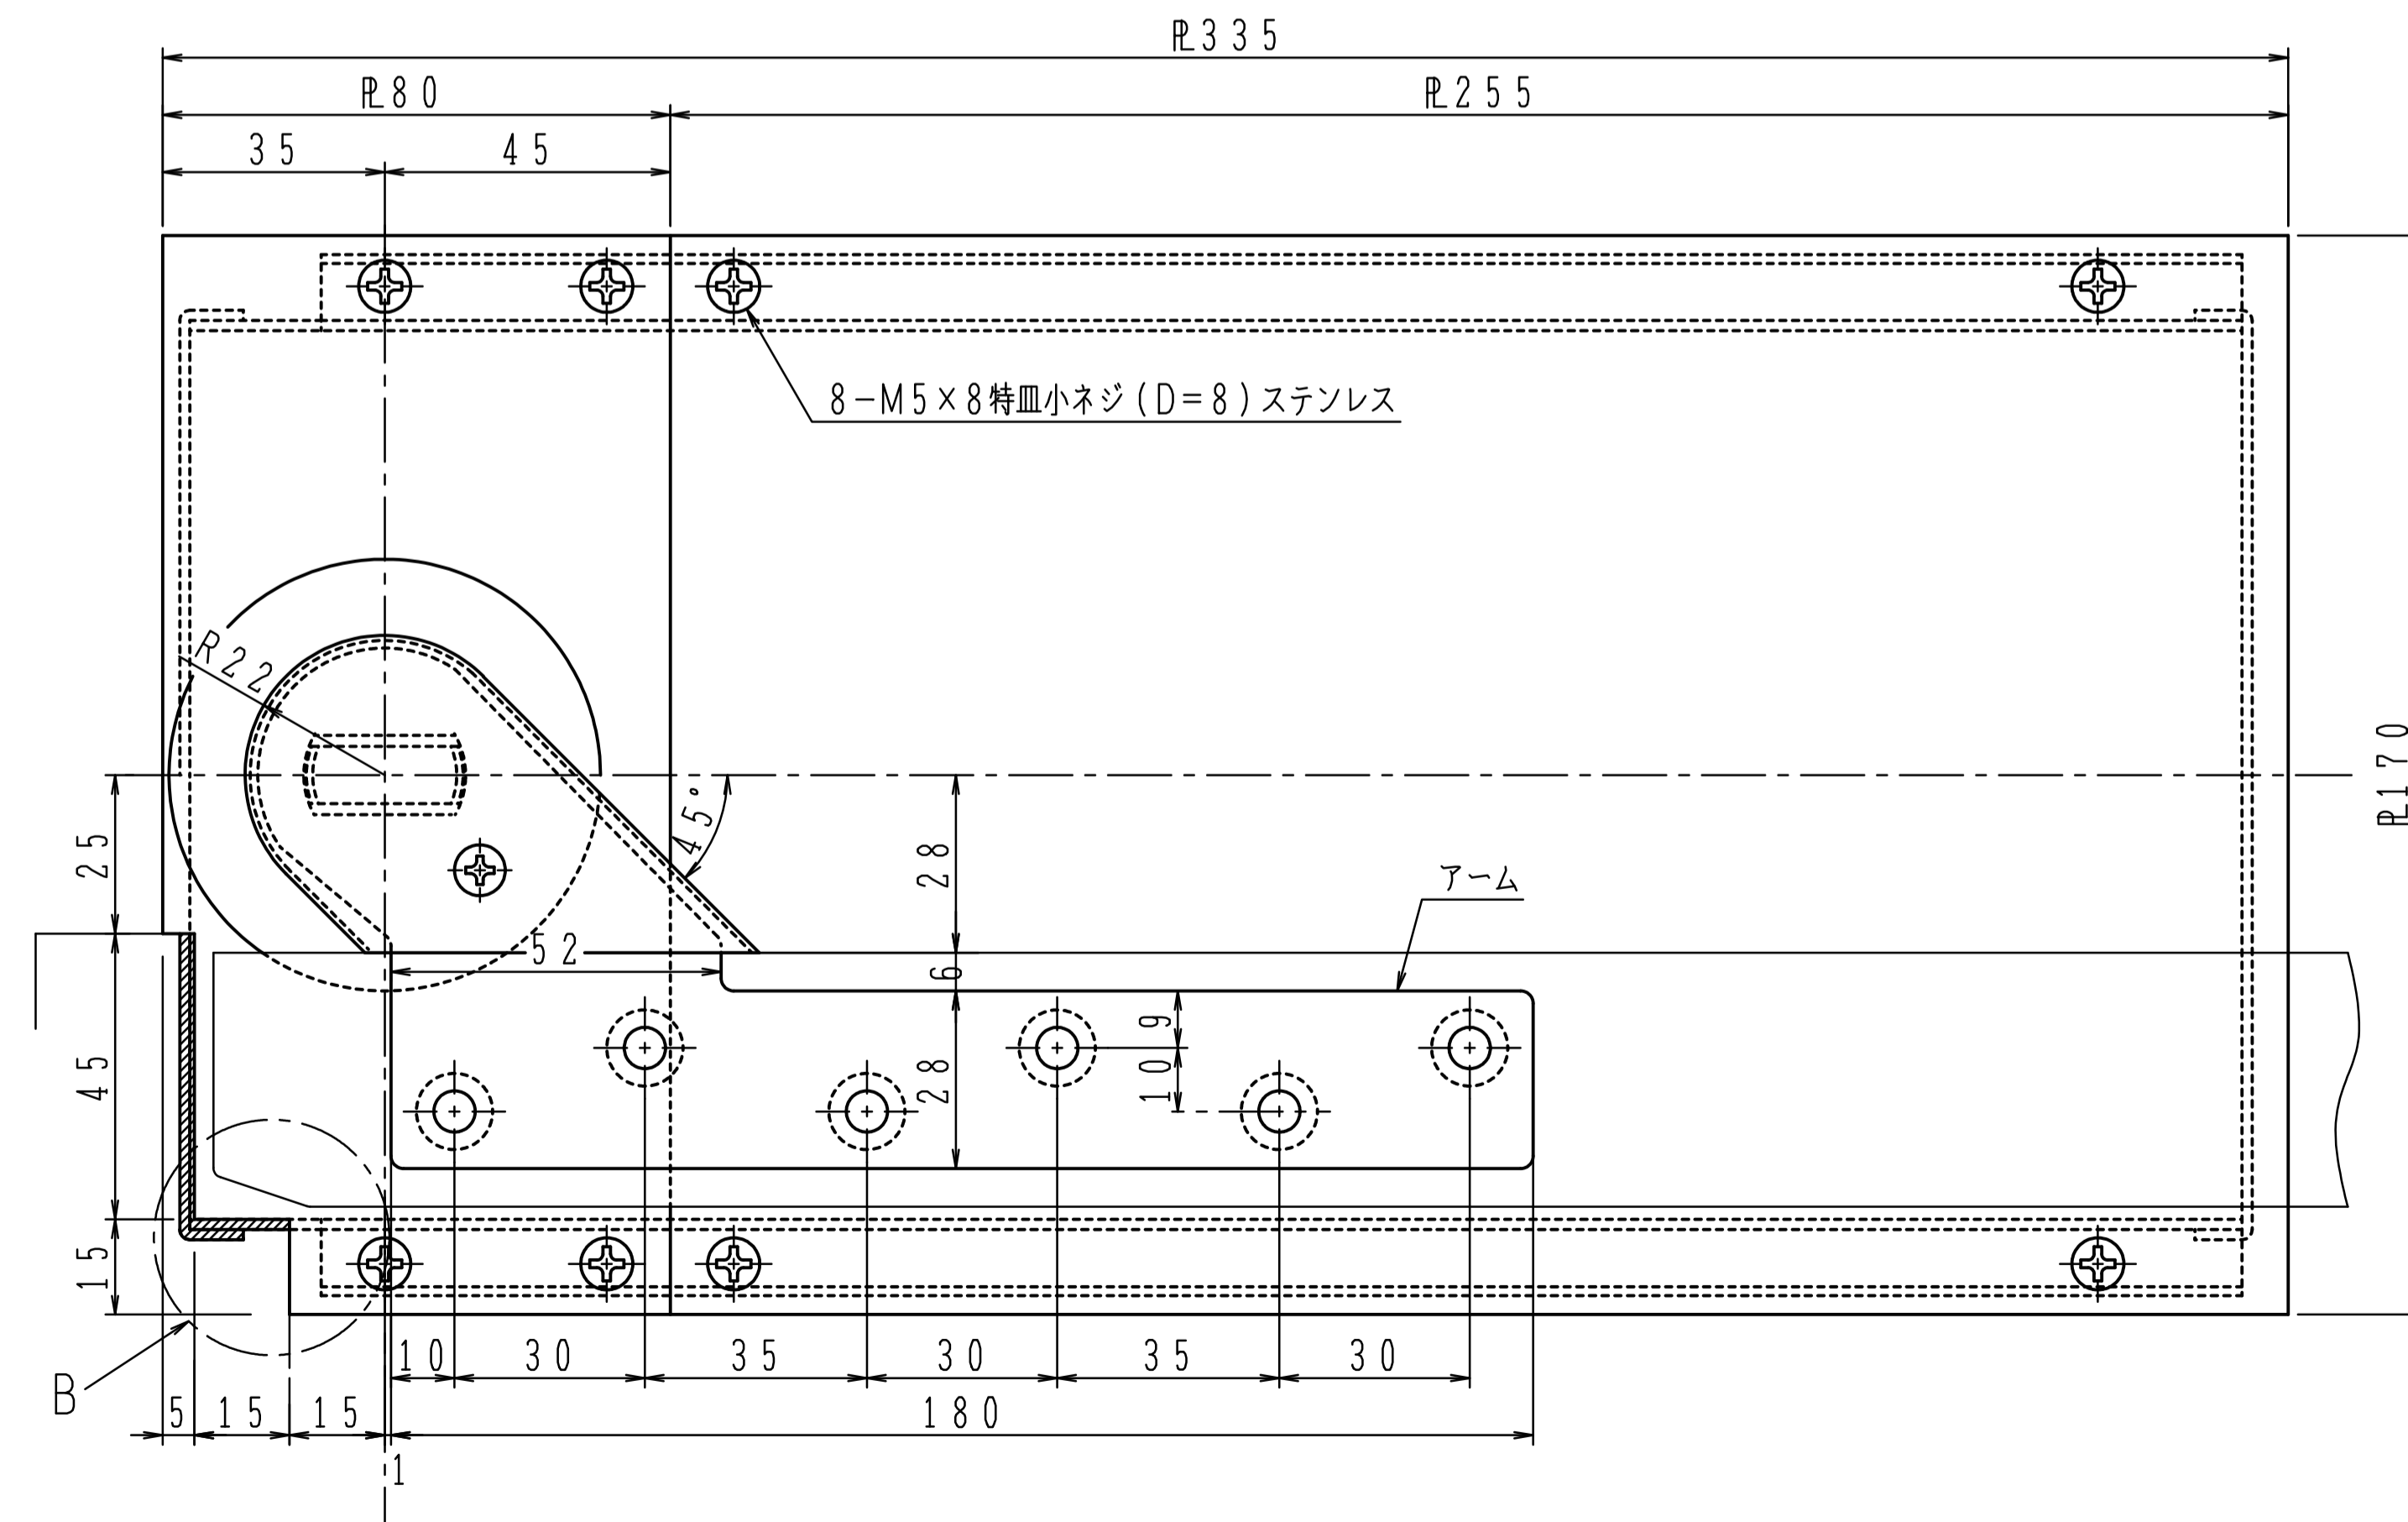

トップピボット (上枠側)

トップピボット (ドア側)

セットネジは軸の抜止めです。  
必ず締込んで下さい。

B部詳細

● 縦枠切欠  
斜線部縦枠は  
フロアヒンジ上面まで  
切欠いて下さい。

※左右勝手があります。  
本図は左開きを示す。

注) 木製用取付ネジは木の種類によって  
緩み等が発生する場合があります。

一方開き用ヒンジには押し代  
がついています。  
ドアを閉めた時に、反対側へ  
7°行き過ぎて停止しますので、  
必ず戸当りを設置して下さい。

本体は埋め込んで確実に  
モルタル固定して下さい。

品番		適用ドア寸法 DW×DHmm	ドア重量 kg以下
ストップなし	ストップ付	950×2100	80
O-835W	OS-835W		