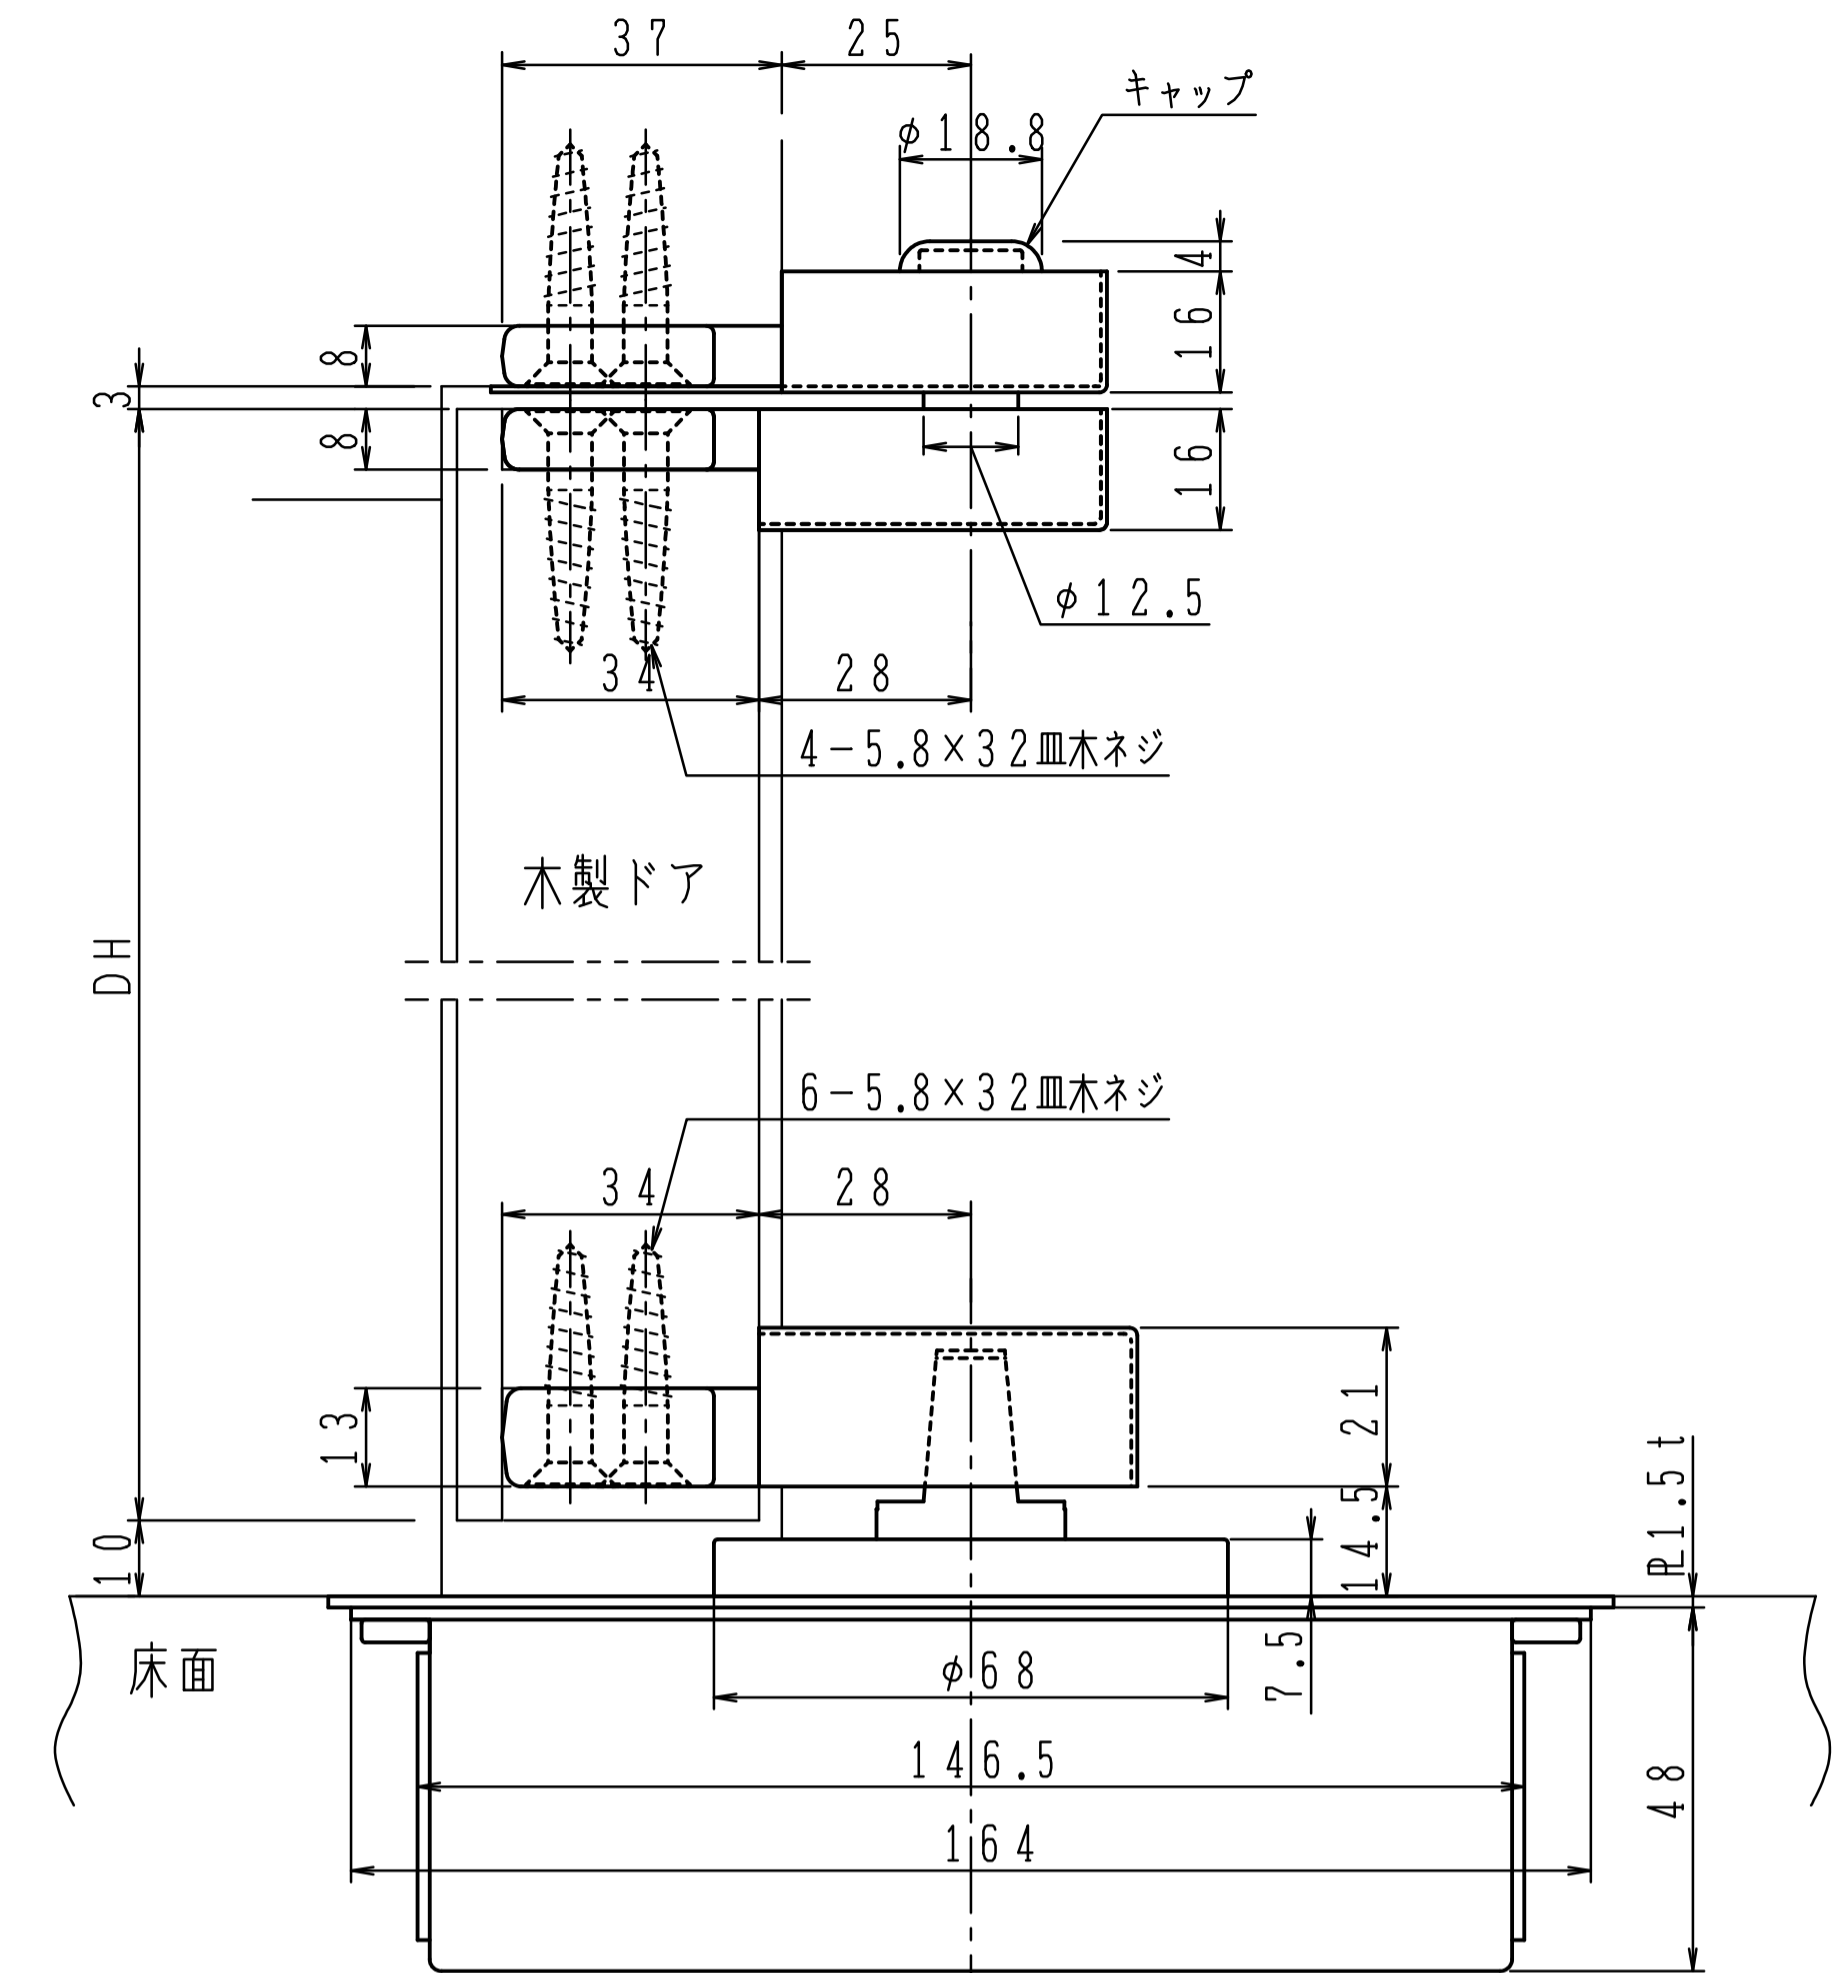

トップピボット (上枠側)

トップピボット (ドア側)

セットネジは軸の抜止めです。  
必ず締込んで下さい。

B部詳細

● 縦枠切欠  
斜線部縦枠は  
フロアヒンジ上面まで  
切欠いて下さい。

※左右勝手があります。  
本図は左開きを示す。

注) 木製用取付ネジは木の種類によって  
緩み等が発生する場合があります。

一方開き用ヒンジには押し代  
がついています。  
ドアを閉めた時に、反対側へ  
7°行き過ぎて停止しますので、  
必ず戸当りを設置して下さい。

本体は埋め込んで確実に  
モルタル固定して下さい。

品番		適用ドア寸法 DW×DHmm	ドア重量 kg以下
ストップなし	ストップ付	950×2100	80
O-835W	OS-835W		