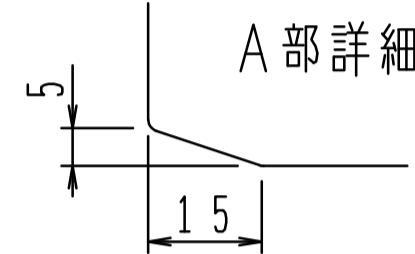

トップピボット (上枠側)

トップピボット (ドア側)

セットネジは軸の抜止めです。  
必ず締込んで下さい。

B部詳細

● 縦枠切欠  
斜線部縦枠は  
フロアヒンジ上面まで  
切欠いて下さい。

※左右勝手があります。  
本図は左開きを示す。

注) 木製用取付ネジは木の種類によって  
緩み等が発生する場合があります。

一方開き用ヒンジには押し代  
がついています。  
ドアを閉めた時に、反対側へ  
7°行き過ぎて停止しますので、  
必ず戸当りを設置して下さい。

本体は埋め込んで確実に  
モルタル固定して下さい。

品番		適用ドア寸法 DW×DHmm	ドア重量 kg以下
ストップなし	ストップ付	950×2100	80
O-835W	OS-835W		