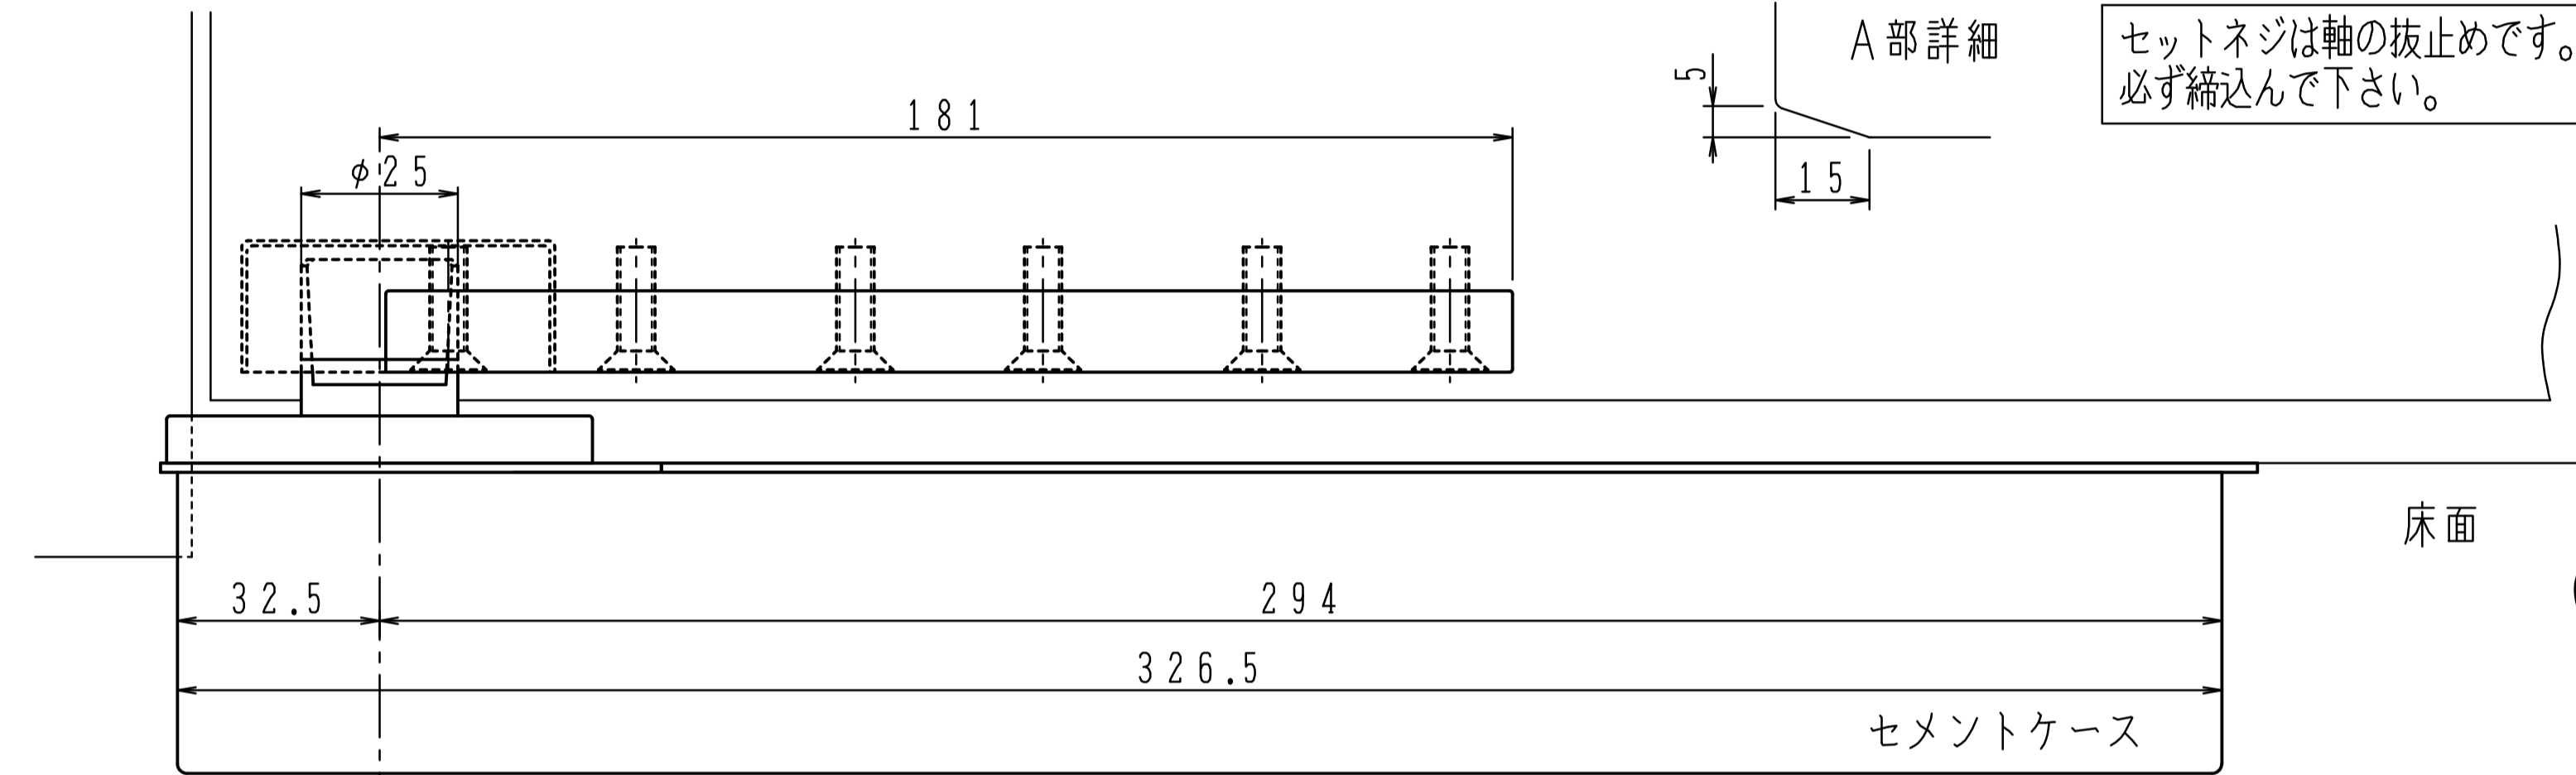

トップピボット (上枠側)

トップピボット (ドア側)

セットネジは軸の抜止めです。  
必ず締込んで下さい。

B部詳細

● 縦枠切欠  
斜線部縦枠は  
フロアヒンジ上面まで  
切欠いて下さい。

※左右勝手があります。  
本図は左開きを示す。

注) 木製用取付ネジは木の種類によって  
緩み等が発生する場合があります。

一方開き用ヒンジには押し代  
がついています。  
ドアを閉めた時に、反対側へ  
7°行き過ぎて停止しますので、  
必ず戸当りを設置して下さい。

本体は埋め込んで確実に  
モルタル固定して下さい。

品番		適用ドア寸法 DW×DHmm	ドア重量 kg以下
ストップなし	ストップ付	950×2100	80
O-835W	OS-835W		