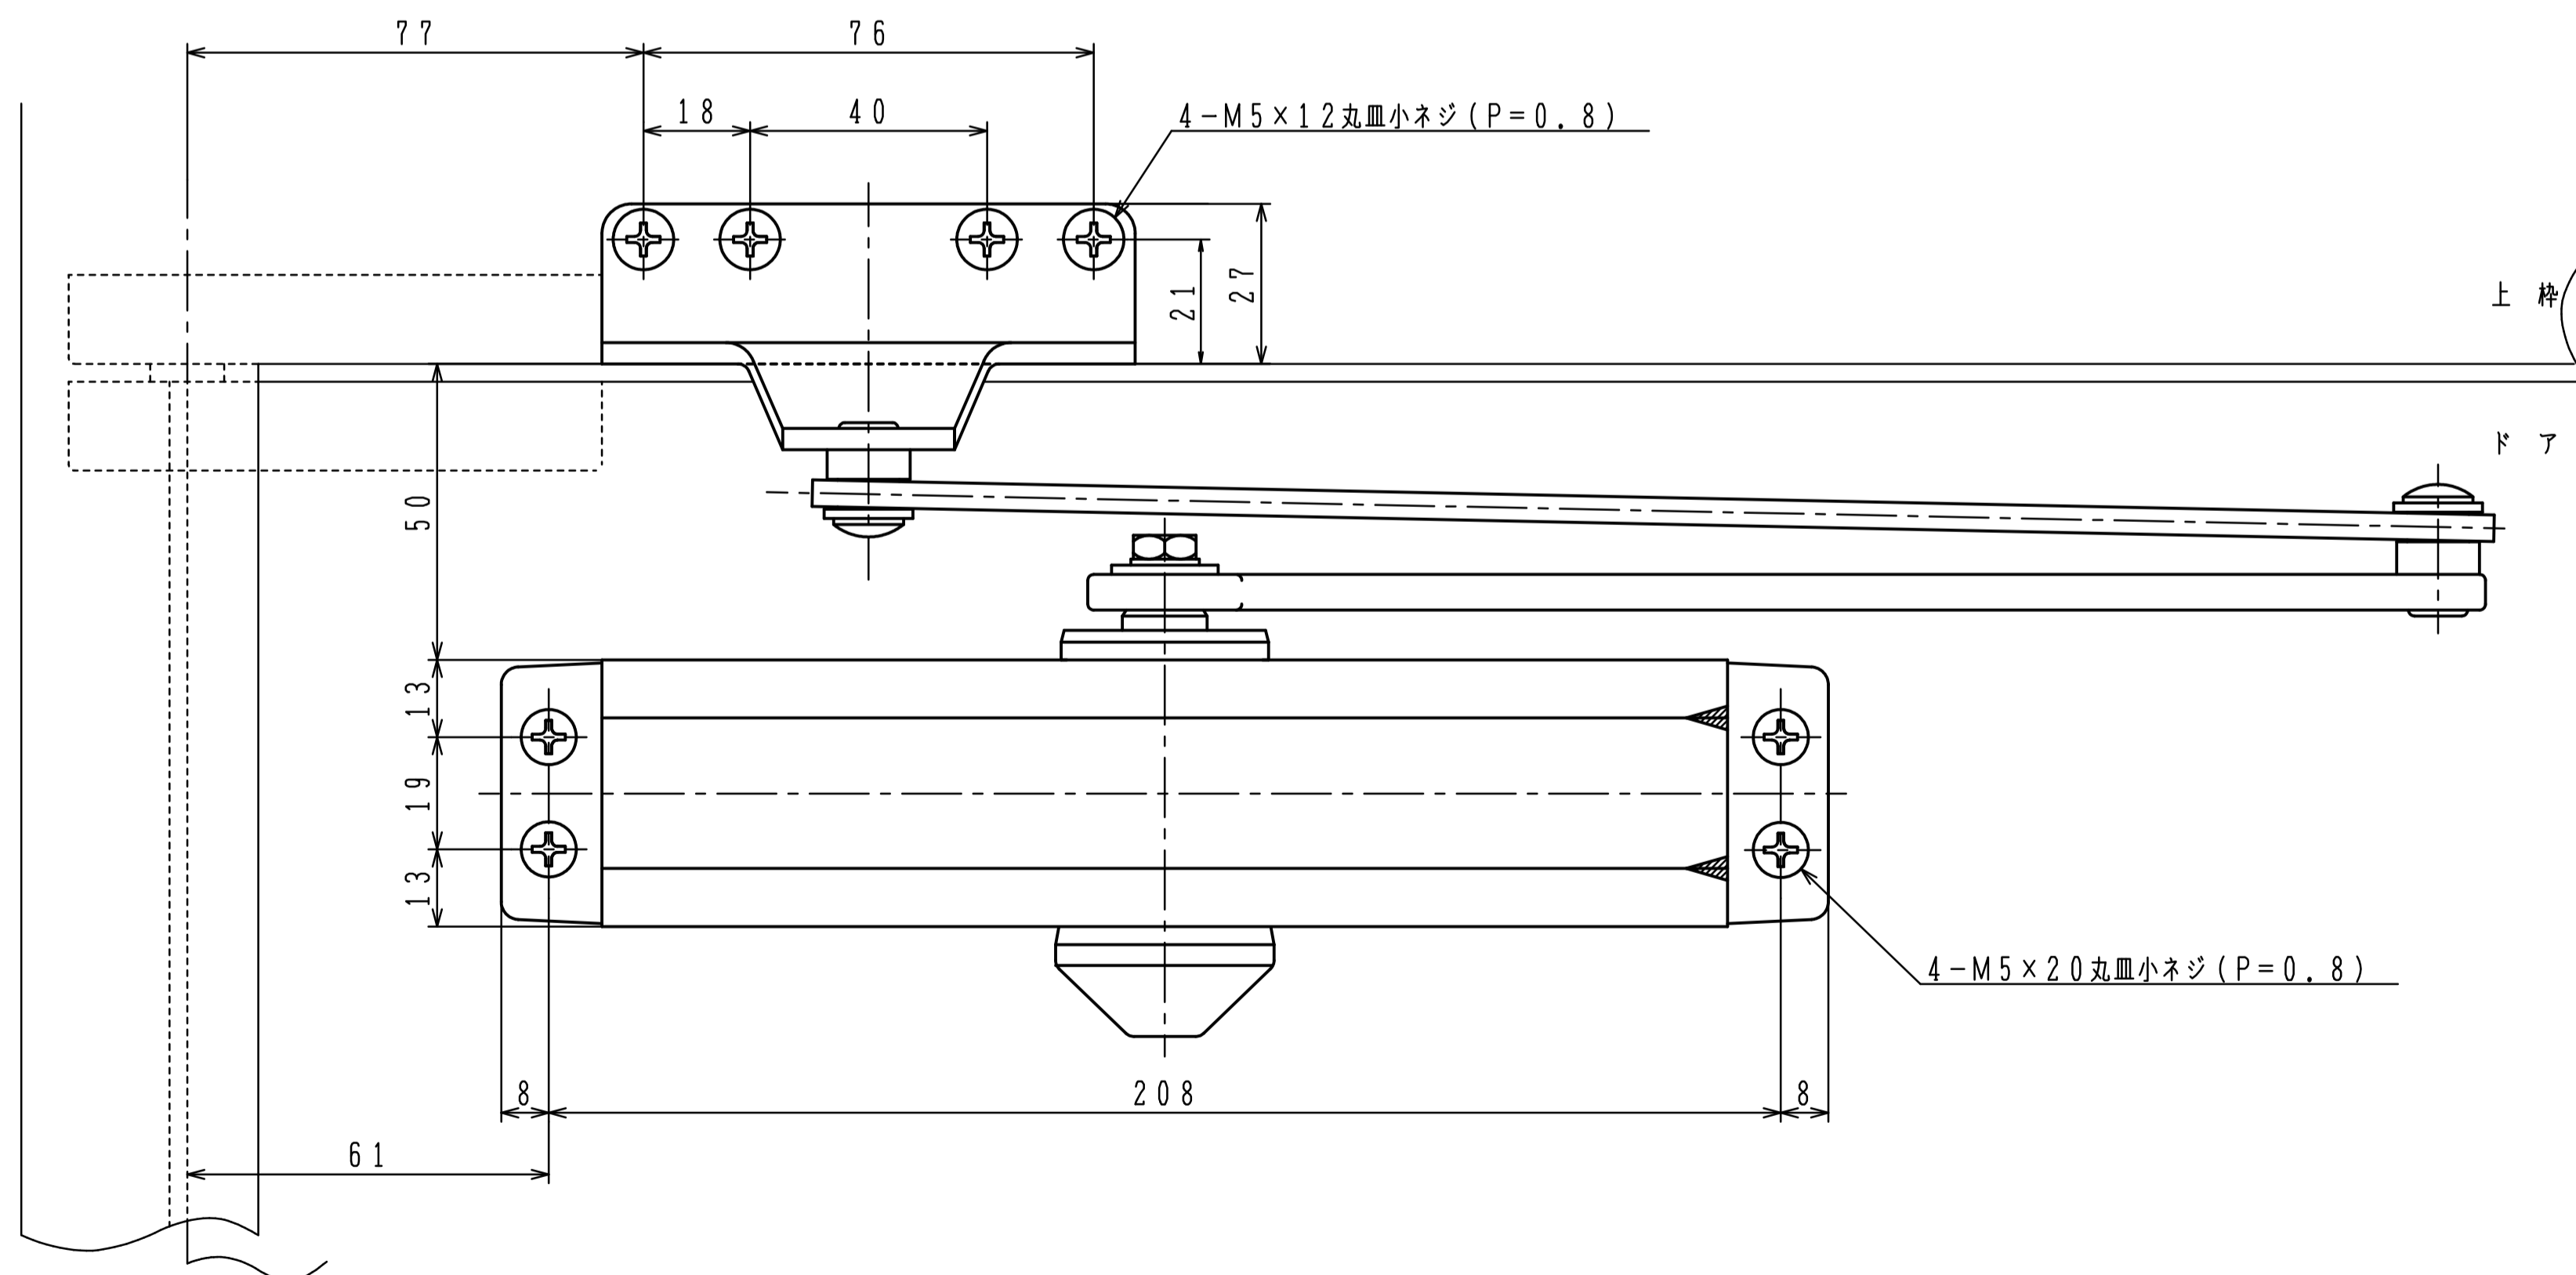

品番	適用ドア寸法 DW×DHmm	ドア重量 kg以下
P-83	950×2100	65

本図はストップなし、左開きを示す。

180°開きでご使用の場合はW寸法「76以内」を守って下さい。

品番	適用ドア寸法 DW×DHmm	ドア重量 kg以下
P-83L	950×2100	65

本図はストップなし、左開きを示す。

180°開きでご使用の場合はW寸法「76以内」を守って下さい。

品番	適用ドア寸法 DW×DHmm	ドア重量 kg以下
P-83A	950×2100	65

本図はストップなし、左開きを示す。

180°開きでご使用の場合はW寸法「76以内」を守って下さい。

品番	適用ドア寸法 DW×DHmm	ドア重量 kg以下
P-83K	950×2100	65

本図はストップなし、左開きを示す。

180°開きでご使用の場合はW寸法「76以内」を守って下さい。

品番	適用ドア寸法 DW×DHmm	ドア重量 kg以下
P-83AK	950×2100	65

本図はストップなし、左開きを示す。

180°開きでご使用の場合はW寸法「76以内」を守って下さい。

品番	適用ドア寸法 DW×DHmm	ドア重量 kg以下
AP-83	950×2100	65

本図はストップなし、左開きを示す。

180°開きでご使用の場合はW寸法「76以内」を守って下さい。

品番	適用ドア寸法 DW×DHmm	ドア重量 kg以下
PT-83	950×2100	65

本図はストップなし、左開きを示す。

180°開きでご使用の場合はW寸法「76以内」を守って下さい。