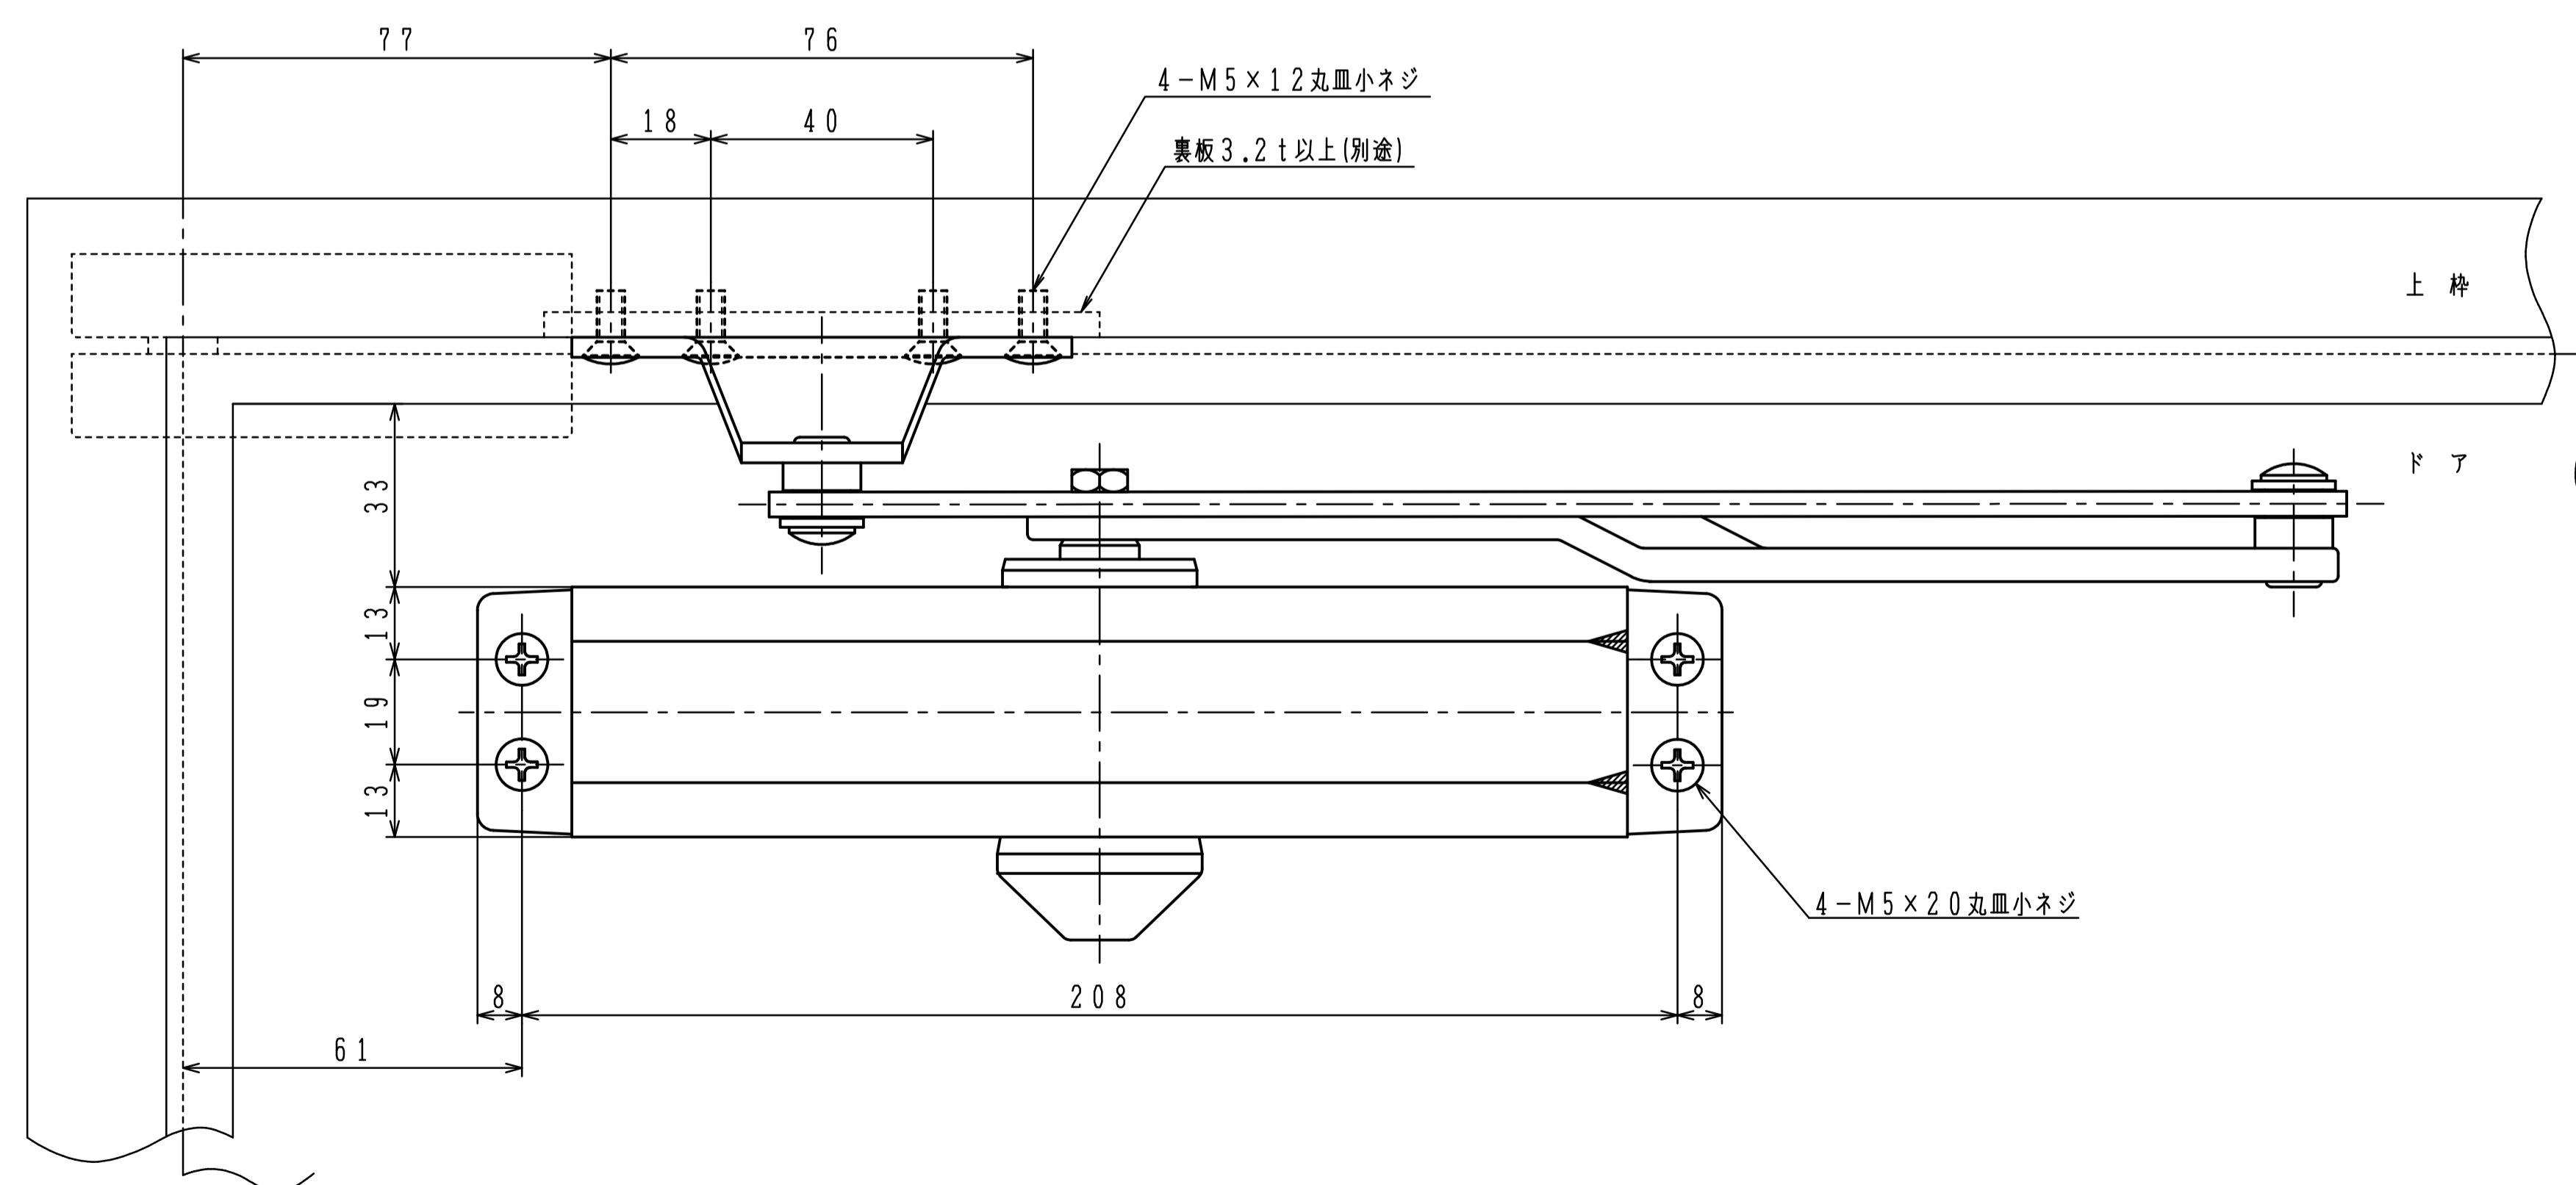

品番	適用ドア寸法 DW×DHmm	ドア重量 kg以下
P-83	950×2100	65

本図はストップなし、左開きを示す。

180°開きでご使用の場合はW寸法「76以内」を守って下さい。

品番	適用ドア寸法 DW×DHmm	ドア重量 kg以下
P-83L	950×2100	65

本図はストップなし、左開きを示す。

180°開きでご使用の場合はW寸法「76以内」を守って下さい。

品番	適用ドア寸法 DW×DHmm	ドア重量 kg以下
P-83A	950×2100	65

本図はストップなし、左開きを示す。

180°開きでご使用の場合はW寸法「76以内」を守って下さい。

品番	適用ドア寸法 DW×DHmm	ドア重量 kg以下
P-83K	950×2100	65

本図はストップなし、左開きを示す。

180°開きでご使用の場合はW寸法「76以内」を守って下さい。

品番	適用ドア寸法 DW×DHmm	ドア重量 kg以下
P-83AK	950×2100	65

本図はストップなし、左開きを示す。

180°開きでご使用の場合はW寸法「76以内」を守って下さい。

品番	適用ドア寸法 DW×DHmm	ドア重量 kg以下
AP-83	950×2100	65

本図はストップなし、左開きを示す。

180°開きでご使用の場合はW寸法「76以内」を守って下さい。

品番	適用ドア寸法 DW×DHmm	ドア重量 kg以下
PT-83	950×2100	65

本図はストップなし、左開きを示す。

180°開きでご使用の場合はW寸法「76以内」を守って下さい。