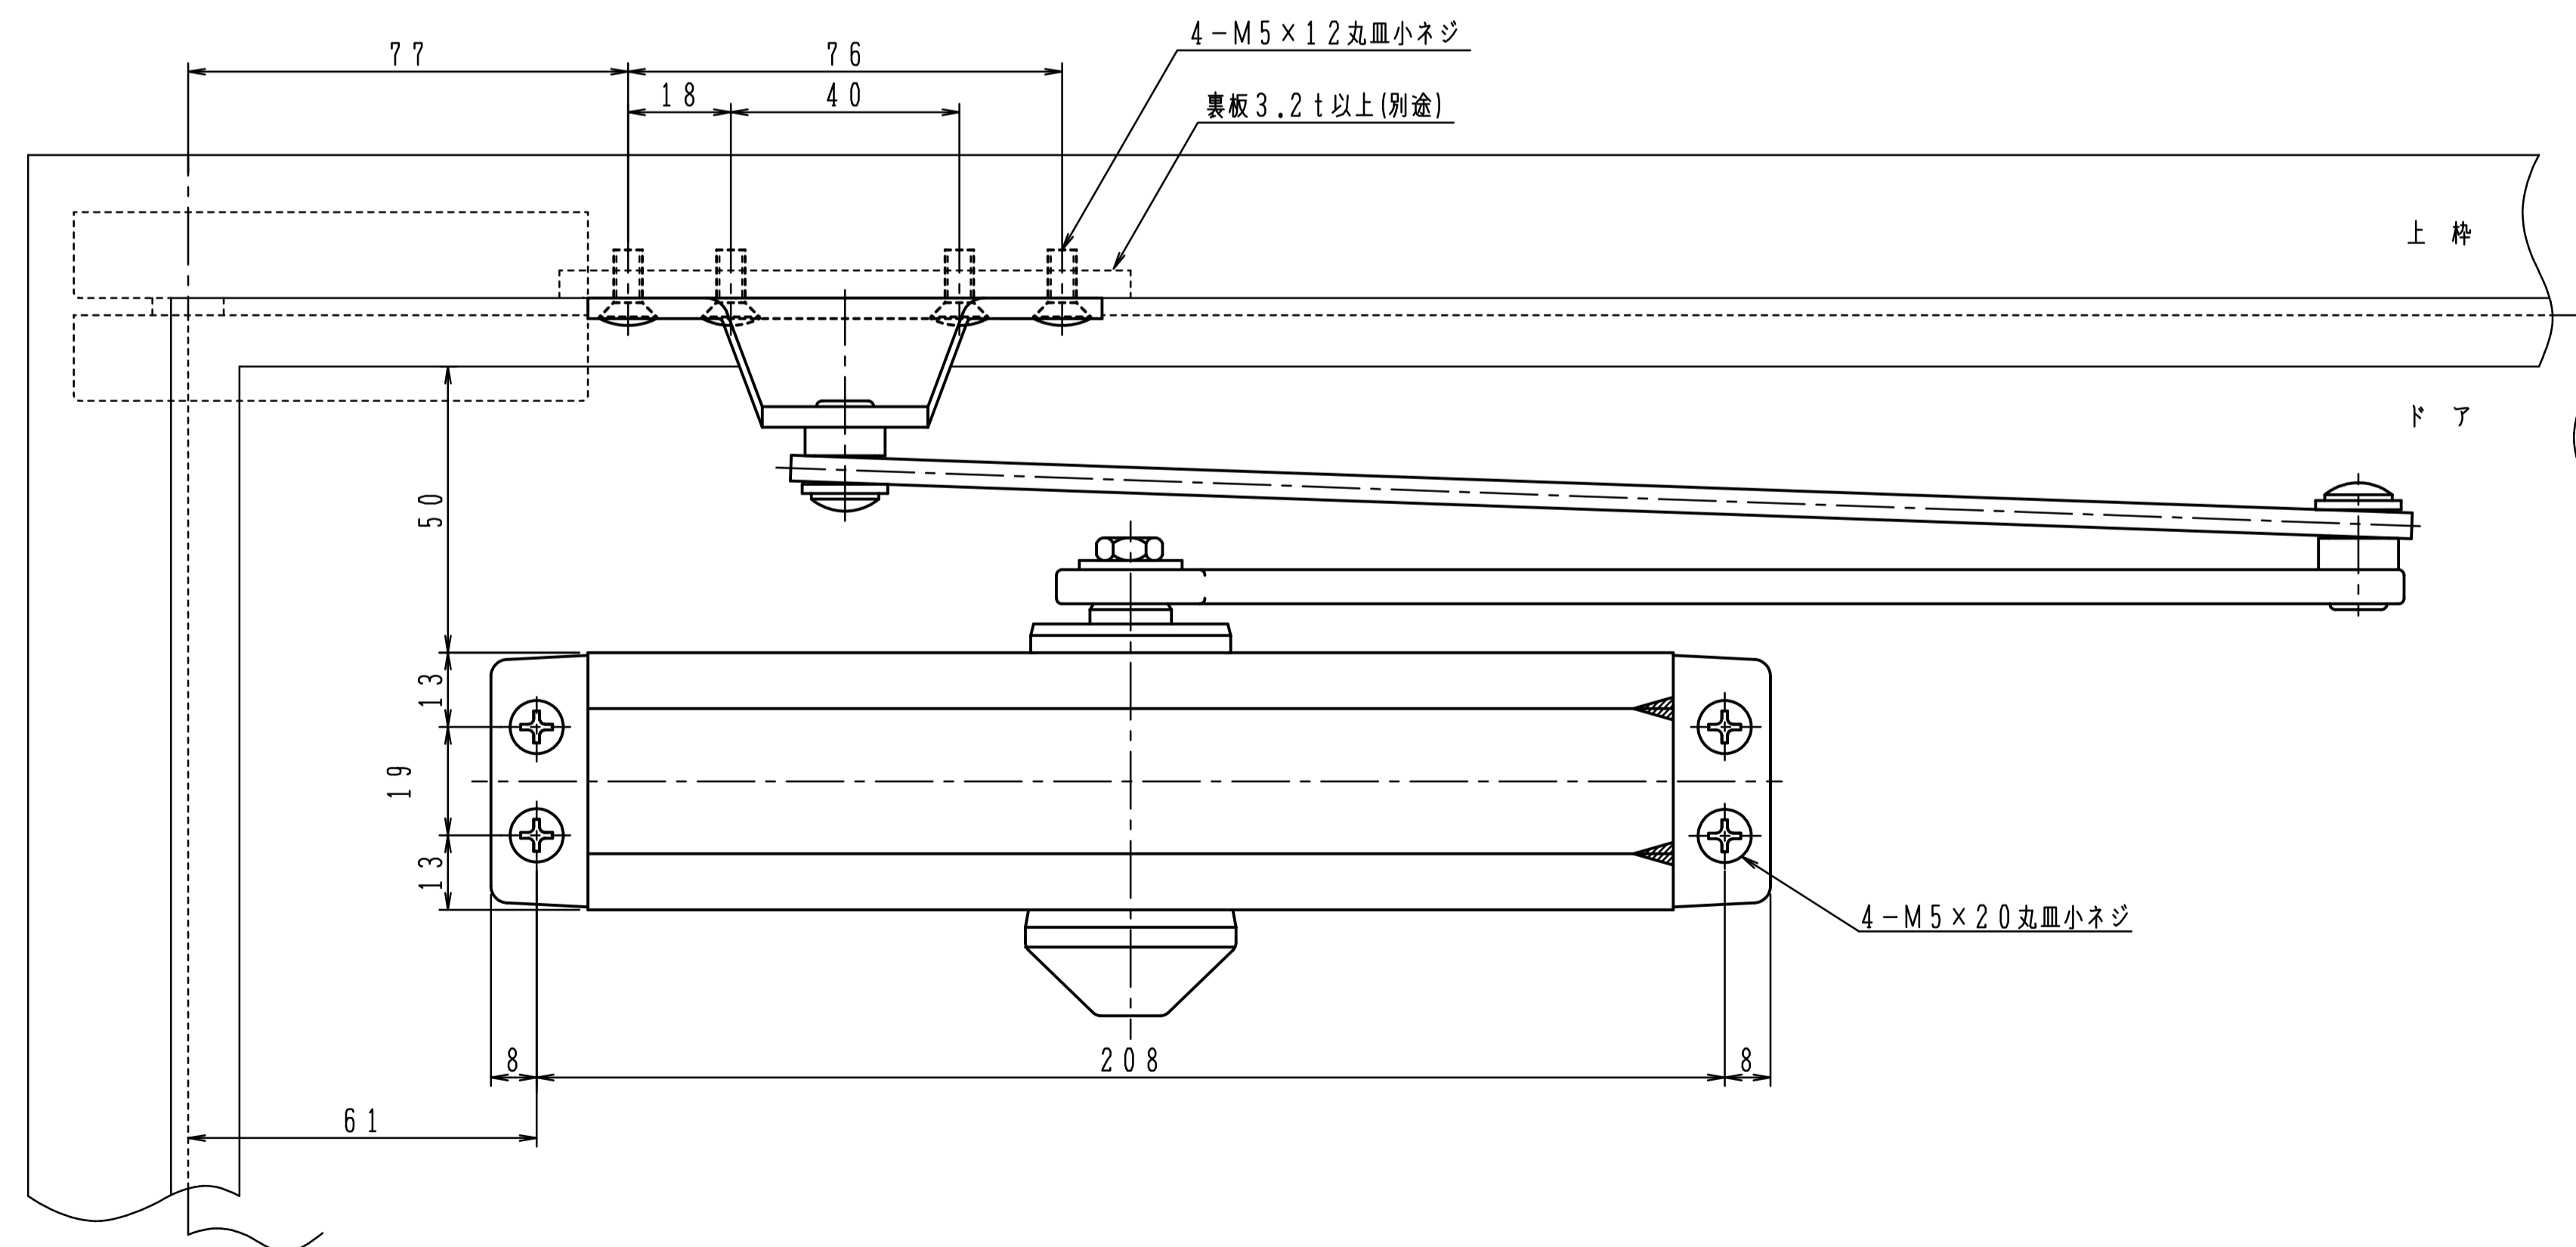

品番	適用ドア寸法 DW×DHmm	ドア重量 kg以下
P-83	950×2100	65

本図はストップなし、左開きを示す。

180°開きでご使用の場合はW寸法「76以内」を守って下さい。

品番	適用ドア寸法 DW×DHmm	ドア重量 kg以下
P-83L	950×2100	65

本図はストップなし、左開きを示す。

180°開きでご使用の場合はW寸法「76以内」を守って下さい。

品番	適用ドア寸法 DW×DHmm	ドア重量 kg以下
P-83A	950×2100	65

本図はストップなし、左開きを示す。

180°開きでご使用の場合はW寸法「76以内」を守って下さい。

品番	適用ドア寸法 DW×DHmm	ドア重量 kg以下
P-83K	950×2100	65

本図はストップなし、左開きを示す。

180°開きでご使用の場合はW寸法「76以内」を守って下さい。

品番	適用ドア寸法 DW×DHmm	ドア重量 kg以下
P-83AK	950×2100	65

本図はストップなし、左開きを示す。

180°開きでご使用の場合はW寸法「76以内」を守って下さい。

品番	適用ドア寸法 DW×DHmm	ドア重量 kg以下
AP-83	950×2100	65

本図はストップなし、左開きを示す。

180°開きでご使用の場合はW寸法「76以内」を守って下さい。

品番	適用ドア寸法 DW×DHmm	ドア重量 kg以下
PT-83	950×2100	65

本図はストップなし、左開きを示す。

180°開きでご使用の場合はW寸法「76以内」を守って下さい。