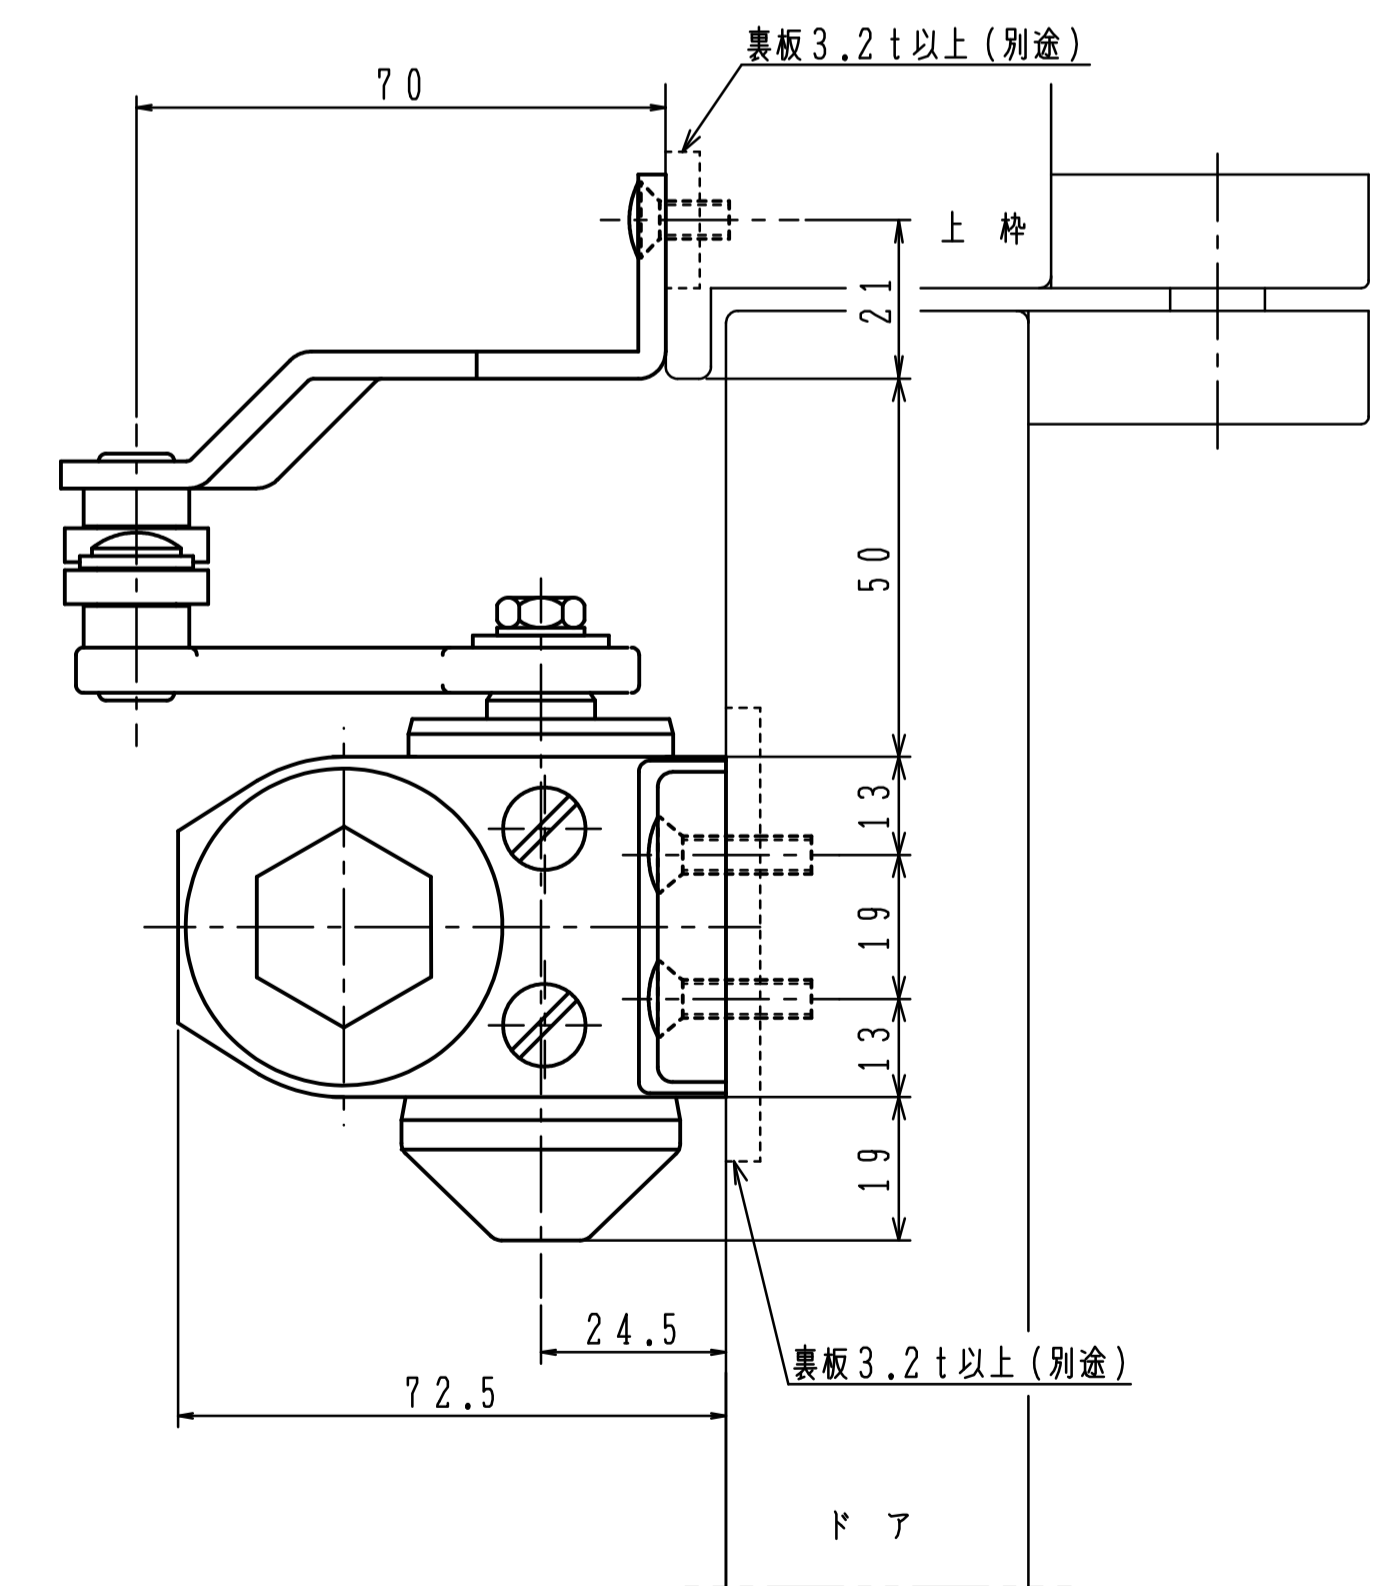

品番	適用ドア寸法 DW×DHmm	ドア重量 kg以下
P-83	950×2100	65

本図はストップなし、左開きを示す。

180°開きでご使用の場合はW寸法「76以内」を守って下さい。

品番	適用ドア寸法 DW×DHmm	ドア重量 kg以下
P-83L	950×2100	65

本図はストップなし、左開きを示す。

180°開きでご使用の場合はW寸法「76以内」を守って下さい。

品番	適用ドア寸法 DW×DHmm	ドア重量 kg以下
P-83A	950×2100	65

本図はストップなし、左開きを示す。

180°開きでご使用の場合はW寸法「76以内」を守って下さい。

品番	適用ドア寸法 DW×DHmm	ドア重量 kg以下
P-83K	950×2100	65

本図はストップなし、左開きを示す。

180°開きでご使用の場合はW寸法「76以内」を守って下さい。

品番	適用ドア寸法 DW×DHmm	ドア重量 kg以下
P-83AK	950×2100	65

本図はストップなし、左開きを示す。

180°開きでご使用の場合はW寸法「76以内」を守って下さい。

品番	適用ドア寸法 DW×DHmm	ドア重量 kg以下
AP-83	950×2100	65

本図はストップなし、左開きを示す。

180°開きでご使用の場合はW寸法「76以内」を守って下さい。

品番	適用ドア寸法 DW×DHmm	ドア重量 kg以下
PT-83	950×2100	65

本図はストップなし、左開きを示す。

180°開きでご使用の場合はW寸法「76以内」を守って下さい。