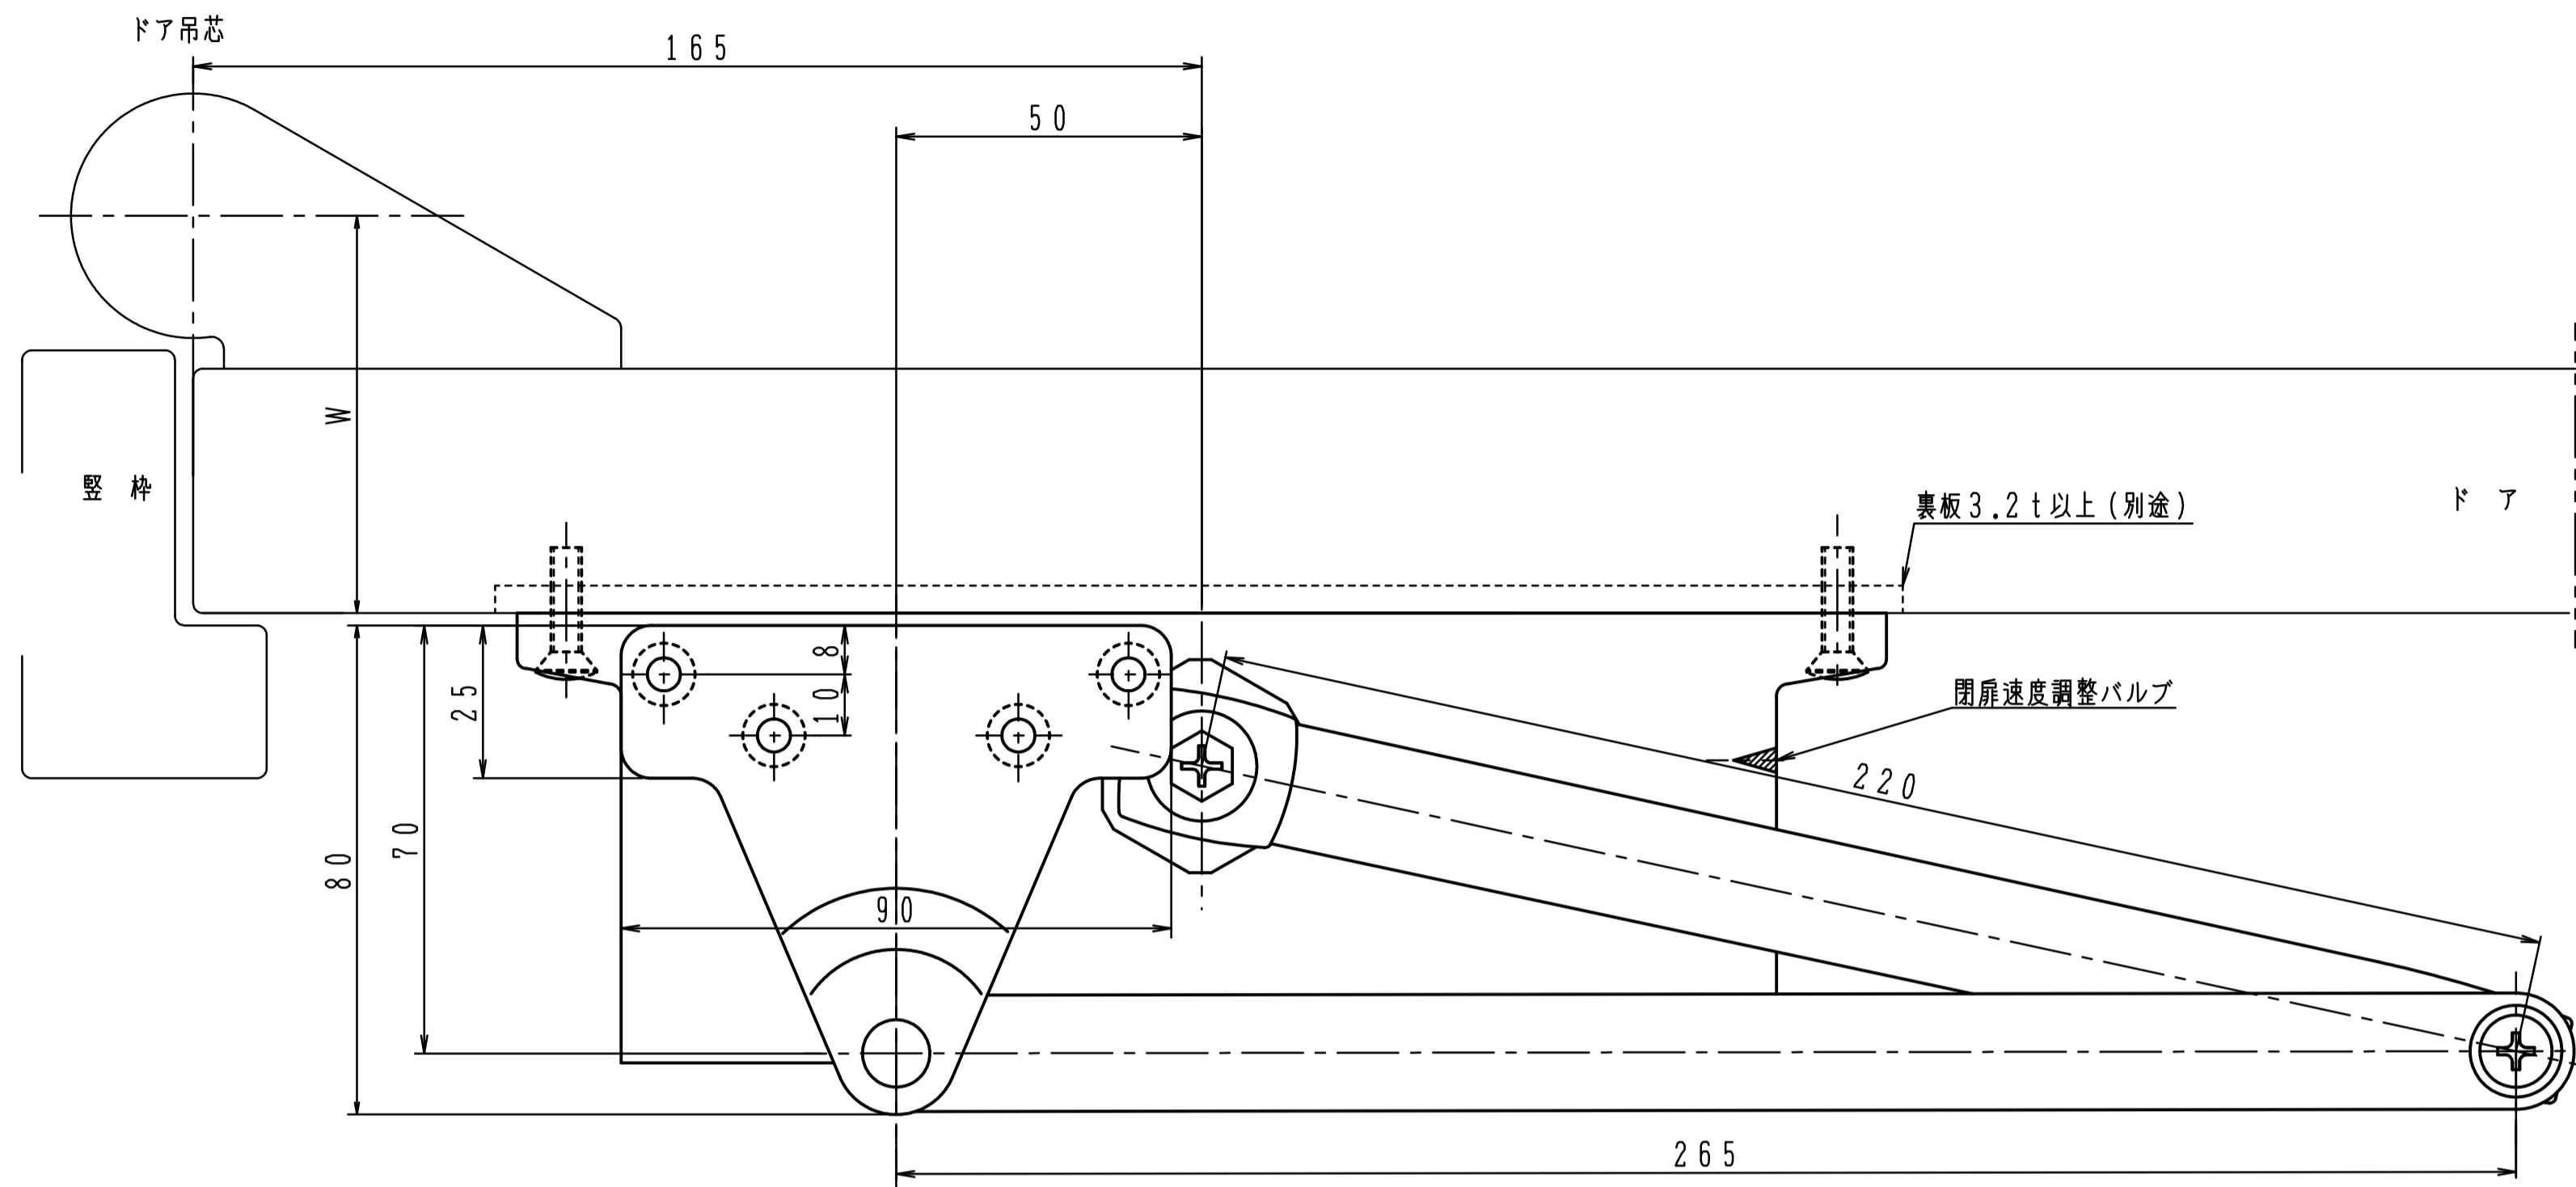

品番	適用ドア寸法 DW×DHmm	ドア重量 kg以下
P-83	950×2100	65

本図はストップなし、左開きを示す。

180°開きでご使用の場合はW寸法「76以内」を守って下さい。

品番	適用ドア寸法 DW×DHmm	ドア重量 kg以下
P-83L	950×2100	65

本図はストップなし、左開きを示す。

180°開きでご使用の場合はW寸法「76以内」を守って下さい。

品番	適用ドア寸法 DW×DHmm	ドア重量 kg以下
P-83A	950×2100	65

本図はストップなし、左開きを示す。

180°開きでご使用の場合はW寸法「76以内」を守って下さい。

品番	適用ドア寸法 DW×DHmm	ドア重量 kg以下
P-83K	950×2100	65

本図はストップなし、左開きを示す。

180°開きでご使用の場合はW寸法「76以内」を守って下さい。

品番	適用ドア寸法 DW×DHmm	ドア重量 kg以下
P-83AK	950×2100	65

本図はストップなし、左開きを示す。

180°開きでご使用の場合はW寸法「76以内」を守って下さい。

品番	適用ドア寸法 DW×DHmm	ドア重量 kg以下
AP-83	950×2100	65

本図はストップなし、左開きを示す。

180°開きでご使用の場合はW寸法「76以内」を守って下さい。

品番	適用ドア寸法 DW×DHmm	ドア重量 kg以下
PT-83	950×2100	65

本図はストップなし、左開きを示す。

180°開きでご使用の場合はW寸法「76以内」を守って下さい。