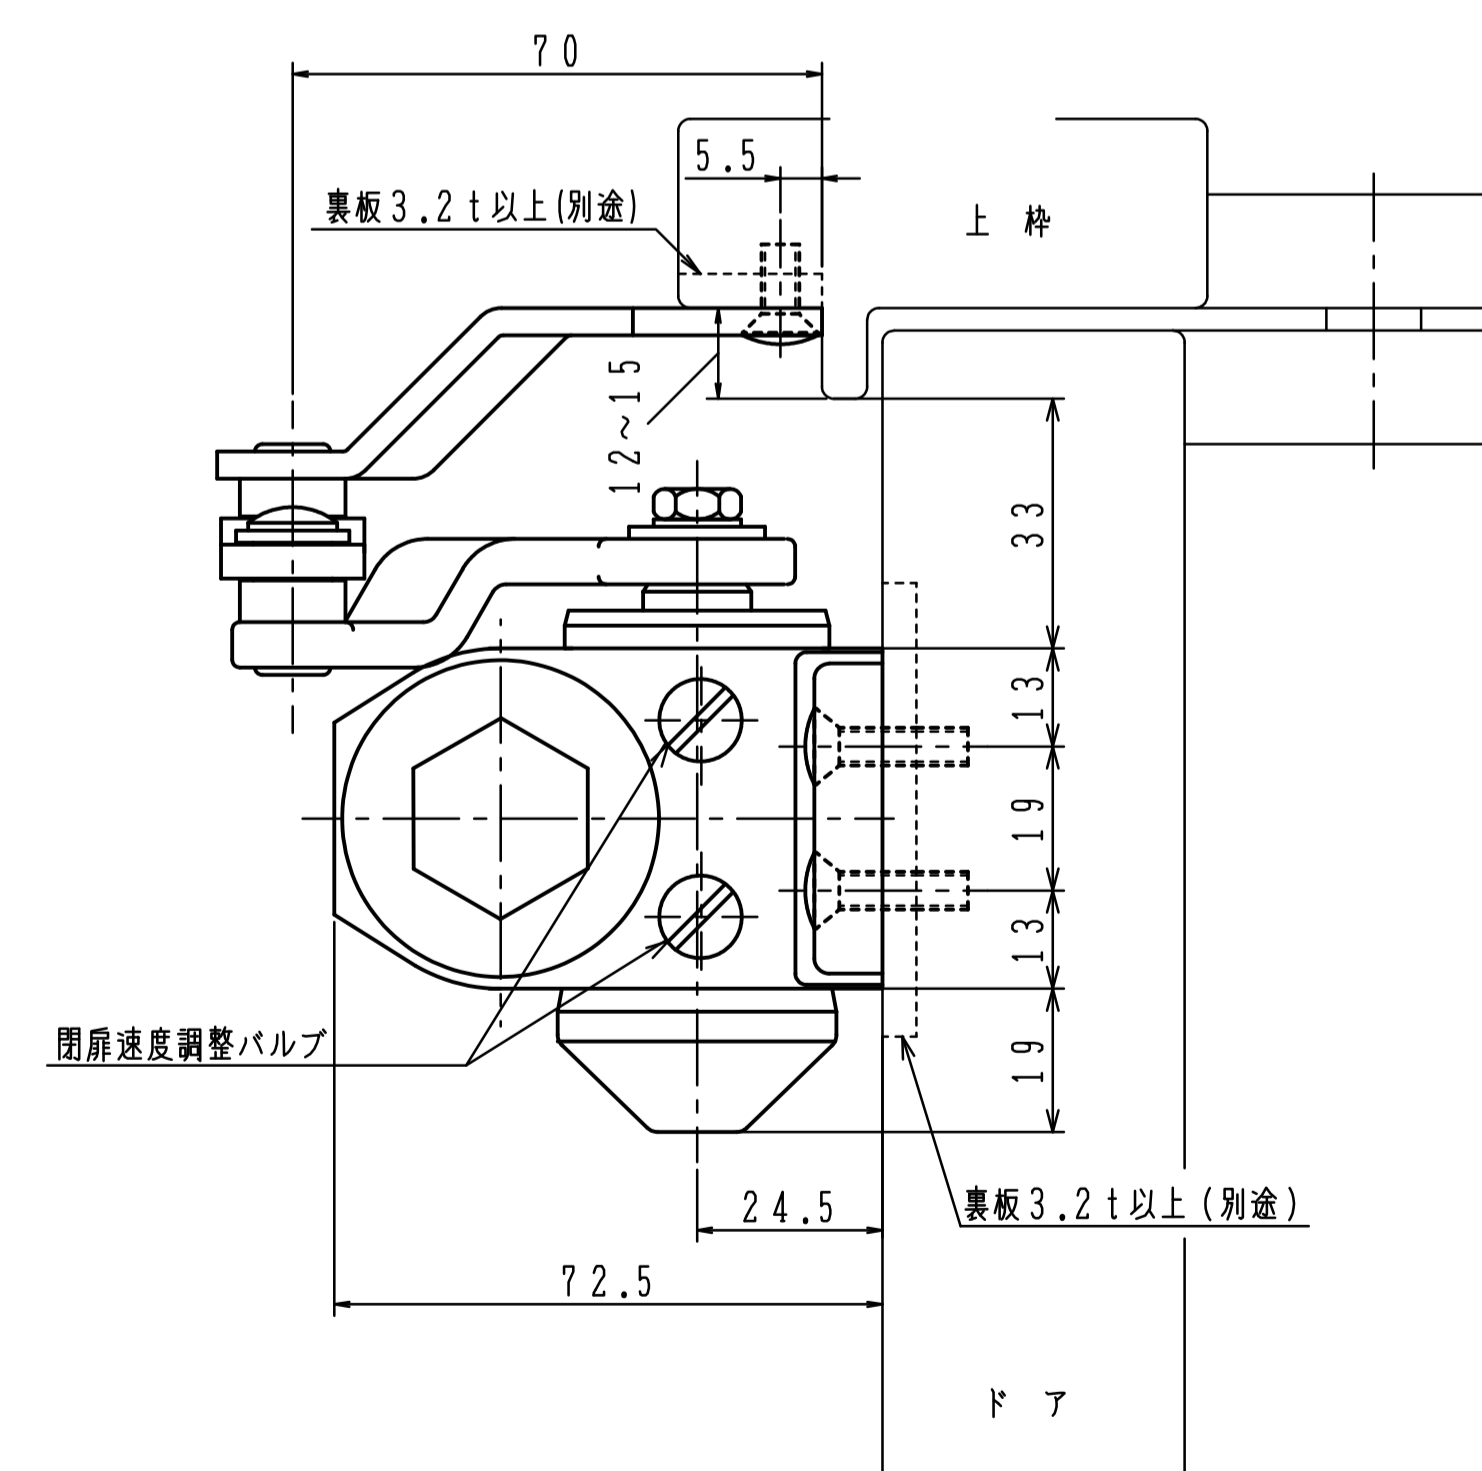

品番	適用ドア寸法 DW×DHmm	ドア重量 kg以下
P-83	950×2100	65

本図はストップなし、左開きを示す。

180°開きでご使用の場合はW寸法「76以内」を守って下さい。

品番	適用ドア寸法 DW×DHmm	ドア重量 kg以下
P-83L	950×2100	65

本図はストップなし、左開きを示す。

180°開きでご使用の場合はW寸法「76以内」を守って下さい。

品番	適用ドア寸法 DW×DHmm	ドア重量 kg以下
P-83A	950×2100	65

本図はストップなし、左開きを示す。

180°開きでご使用の場合はW寸法「76以内」を守って下さい。

品番	適用ドア寸法 DW×DHmm	ドア重量 kg以下
P-83K	950×2100	65

本図はストップなし、左開きを示す。

180°開きでご使用の場合はW寸法「76以内」を守って下さい。

品番	適用ドア寸法 DW×DHmm	ドア重量 kg以下
P-83AK	950×2100	65

本図はストップなし、左開きを示す。

180°開きでご使用の場合はW寸法「76以内」を守って下さい。

品番	適用ドア寸法 DW×DHmm	ドア重量 kg以下
AP-83	950×2100	65

本図はストップなし、左開きを示す。

180°開きでご使用の場合はW寸法「76以内」を守って下さい。

品番	適用ドア寸法 DW×DHmm	ドア重量 kg以下
PT-83	950×2100	65

本図はストップなし、左開きを示す。

180°開きでご使用の場合はW寸法「76以内」を守って下さい。