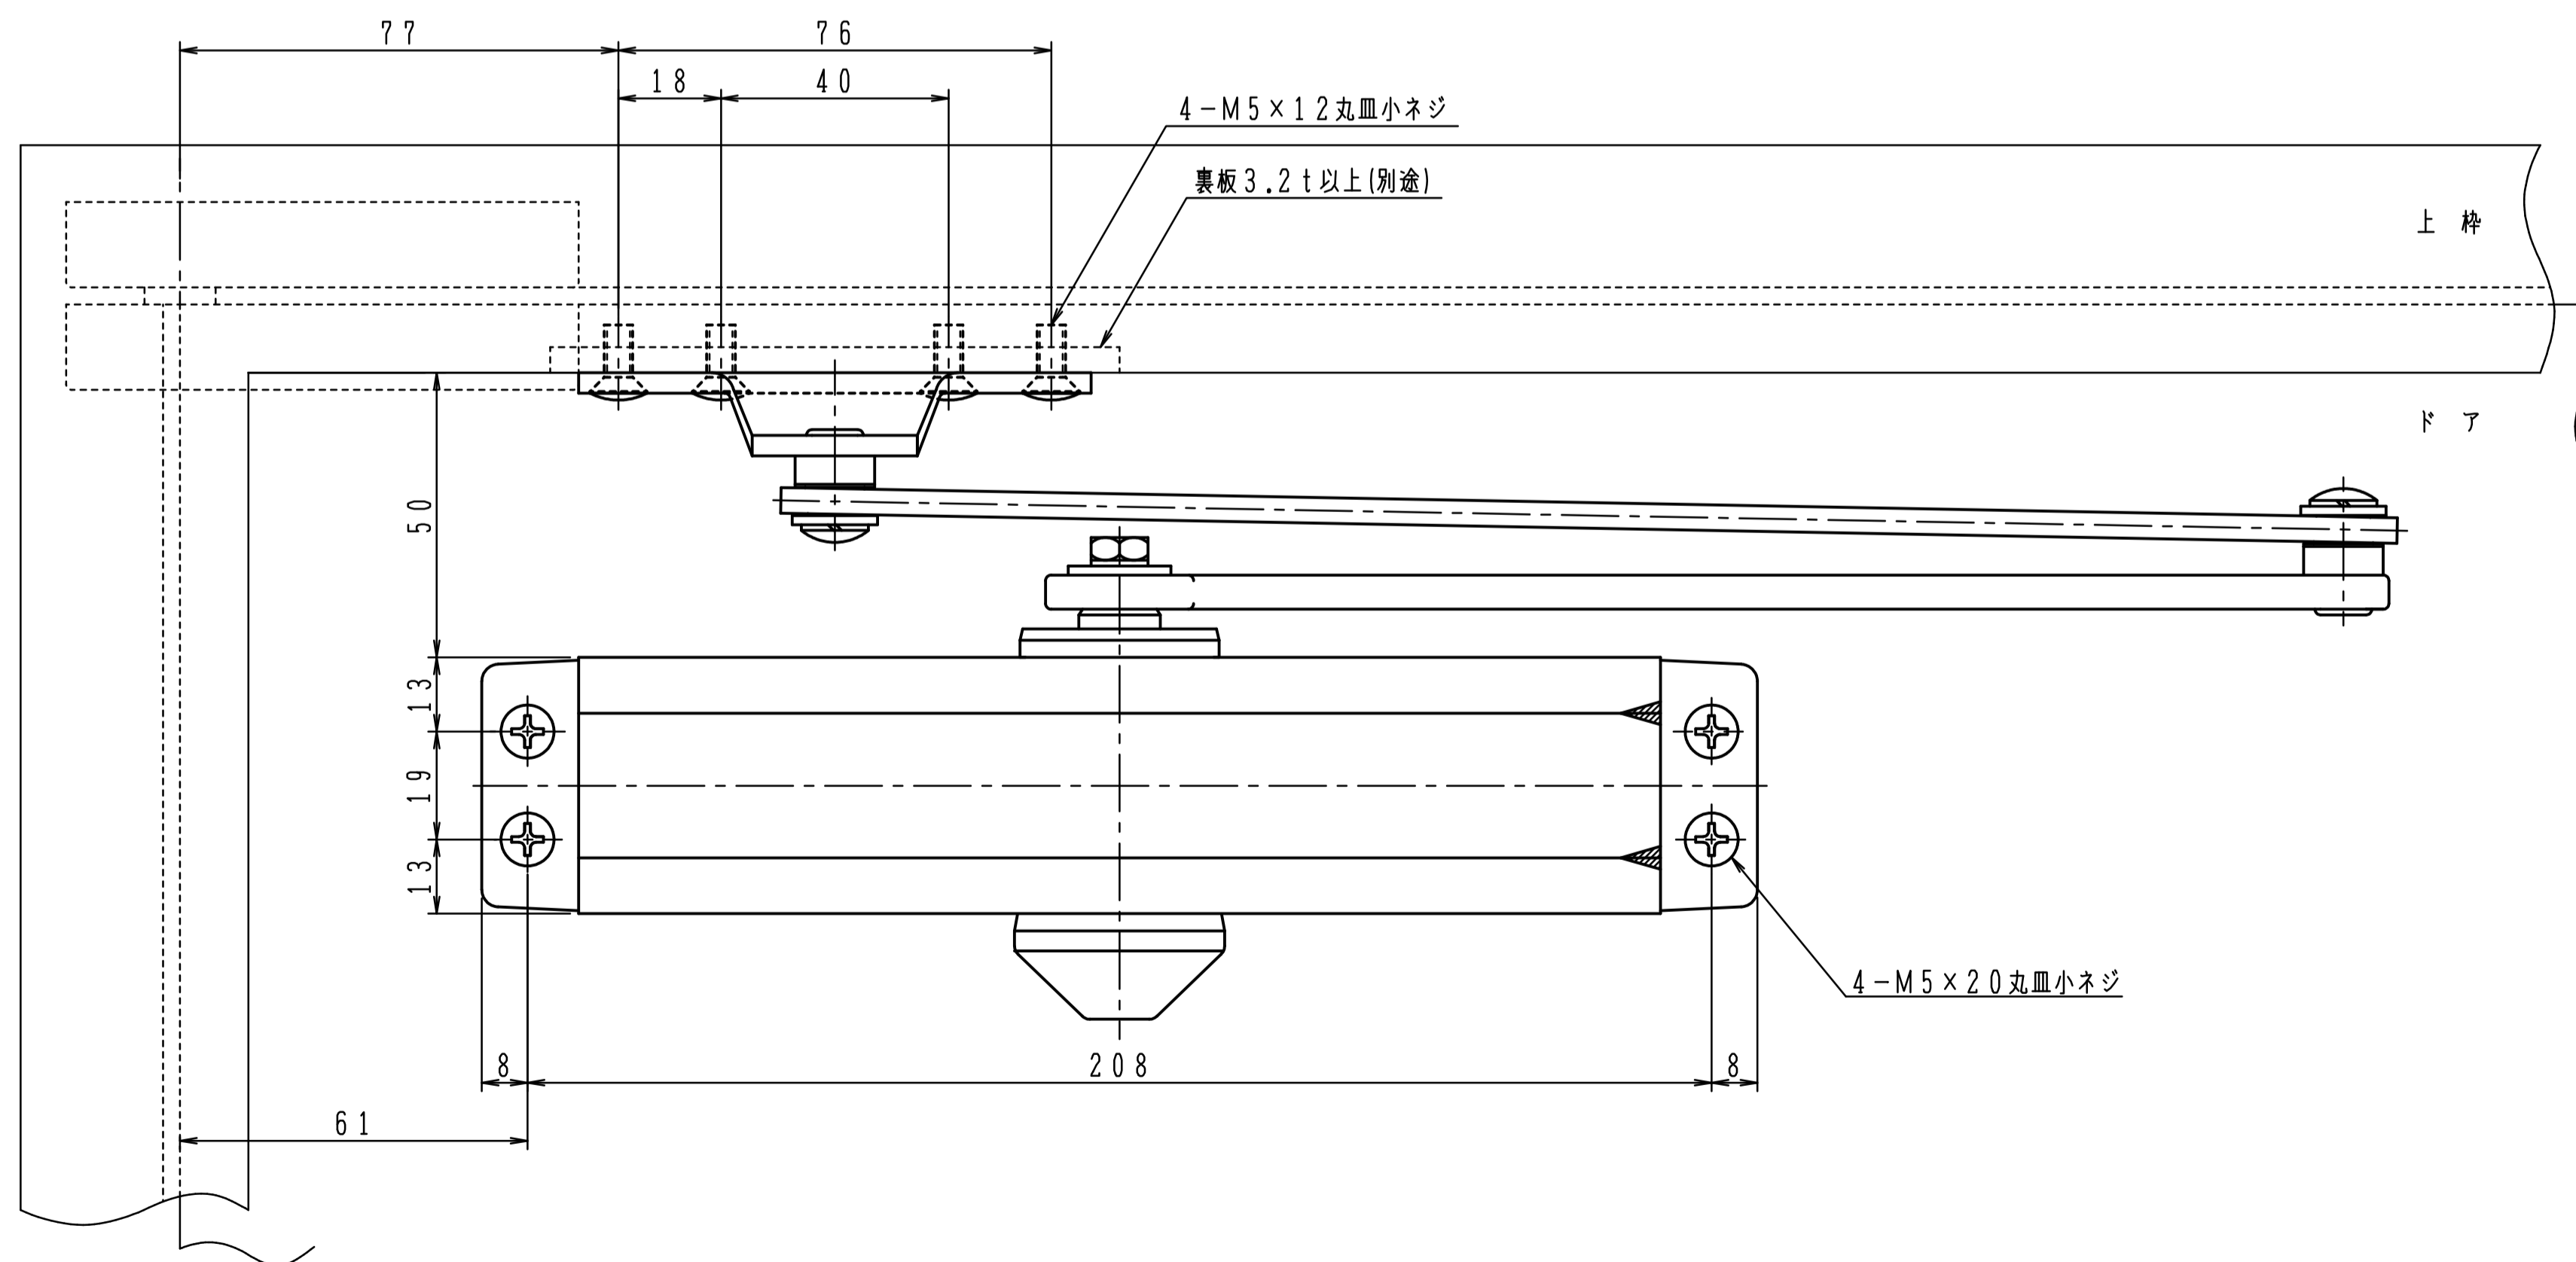

品番	適用ドア寸法 DW×DHmm	ドア重量 kg以下
P-83	950×2100	65

本図はストップなし、左開きを示す。

180°開きでご使用の場合はW寸法「76以内」を守って下さい。

品番	適用ドア寸法 DW×DHmm	ドア重量 kg以下
P-83L	950×2100	65

本図はストップなし、左開きを示す。

180°開きでご使用の場合はW寸法「76以内」を守って下さい。

品番	適用ドア寸法 DW×DHmm	ドア重量 kg以下
P-83A	950×2100	65

本図はストップなし、左開きを示す。

180°開きでご使用の場合はW寸法「76以内」を守って下さい。

品番	適用ドア寸法 DW×DHmm	ドア重量 kg以下
P-83K	950×2100	65

本図はストップなし、左開きを示す。

180°開きでご使用の場合はW寸法「76以内」を守って下さい。

品番	適用ドア寸法 DW×DHmm	ドア重量 kg以下
P-83AK	950×2100	65

本図はストップなし、左開きを示す。

180°開きでご使用の場合はW寸法「76以内」を守って下さい。

品番	適用ドア寸法 DW×DHmm	ドア重量 kg以下
AP-83	950×2100	65

本図はストップなし、左開きを示す。

180°開きでご使用の場合はW寸法「76以内」を守って下さい。

品番	適用ドア寸法 DW×DHmm	ドア重量 kg以下
PT-83	950×2100	65

本図はストップなし、左開きを示す。

180°開きでご使用の場合はW寸法「76以内」を守って下さい。