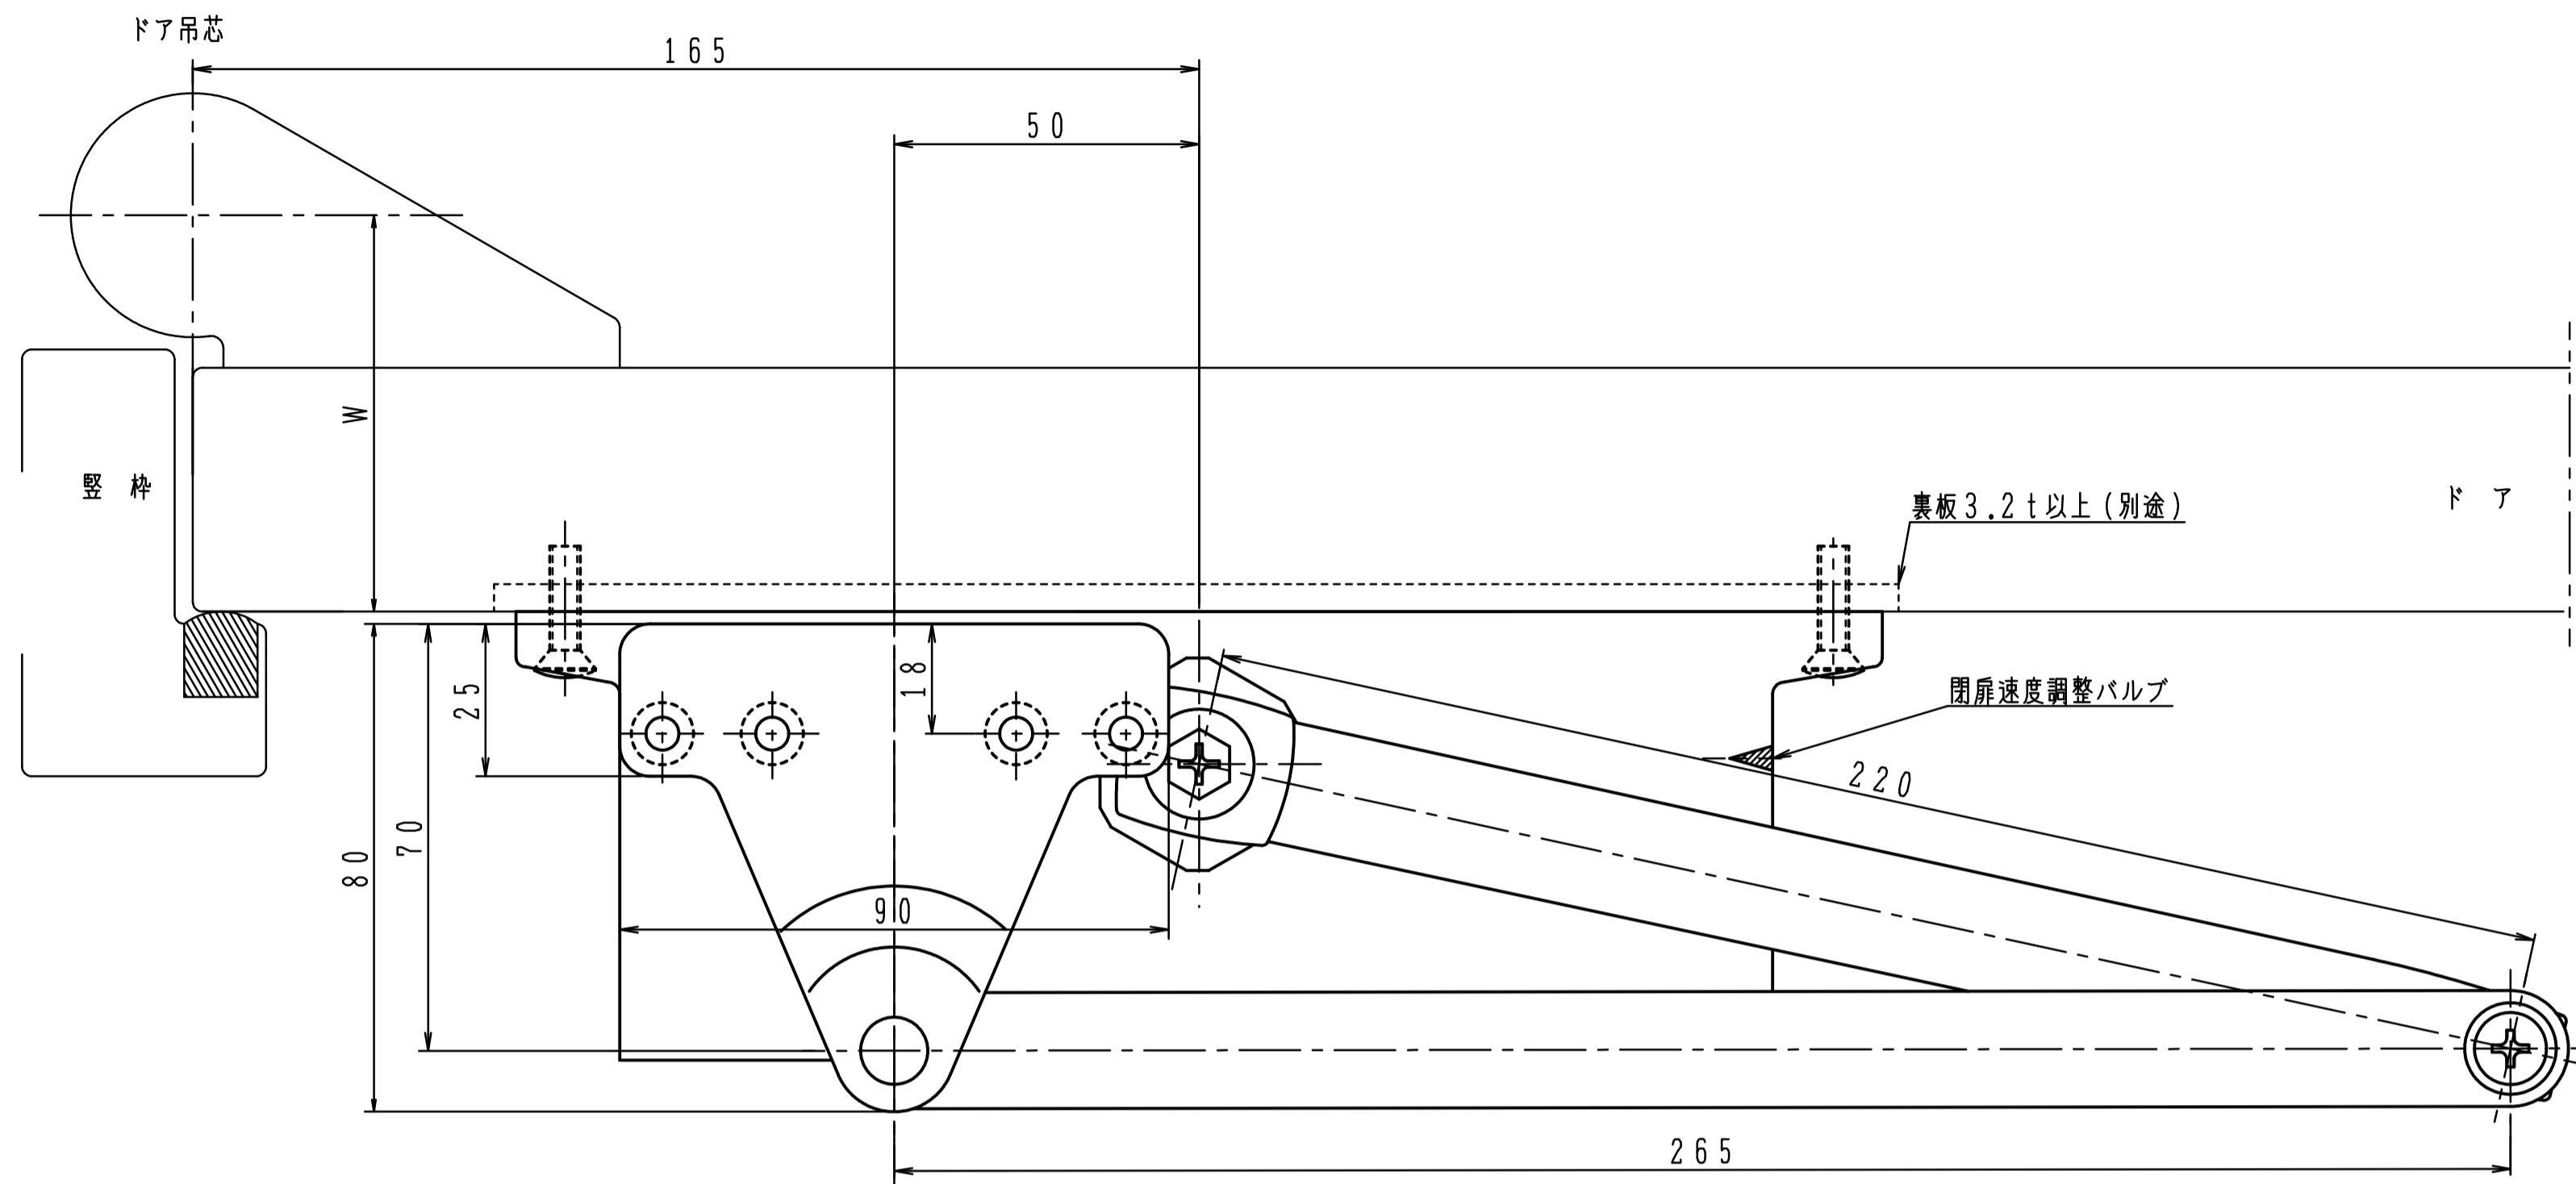

品番	適用ドア寸法 DW×DHmm	ドア重量 kg以下
P-83	950×2100	65

本図はストップなし、左開きを示す。

180°開きでご使用の場合はW寸法「76以内」を守って下さい。

品番	適用ドア寸法 DW×DHmm	ドア重量 kg以下
P-83L	950×2100	65

本図はストップなし、左開きを示す。

180°開きでご使用の場合はW寸法「76以内」を守って下さい。

品番	適用ドア寸法 DW×DHmm	ドア重量 kg以下
P-83A	950×2100	65

本図はストップなし、左開きを示す。

180°開きでご使用の場合はW寸法「76以内」を守って下さい。

品番	適用ドア寸法 DW×DHmm	ドア重量 kg以下
P-83K	950×2100	65

本図はストップなし、左開きを示す。

180°開きでご使用の場合はW寸法「76以内」を守って下さい。

品番	適用ドア寸法 DW×DHmm	ドア重量 kg以下
P-83AK	950×2100	65

本図はストップなし、左開きを示す。

180°開きでご使用の場合はW寸法「76以内」を守って下さい。

品番	適用ドア寸法 DW×DHmm	ドア重量 kg以下
AP-83	950×2100	65

本図はストップなし、左開きを示す。

180°開きでご使用の場合はW寸法「76以内」を守って下さい。

品番	適用ドア寸法 DW×DHmm	ドア重量 kg以下
PT-83	950×2100	65

本図はストップなし、左開きを示す。

180°開きでご使用の場合はW寸法「76以内」を守って下さい。