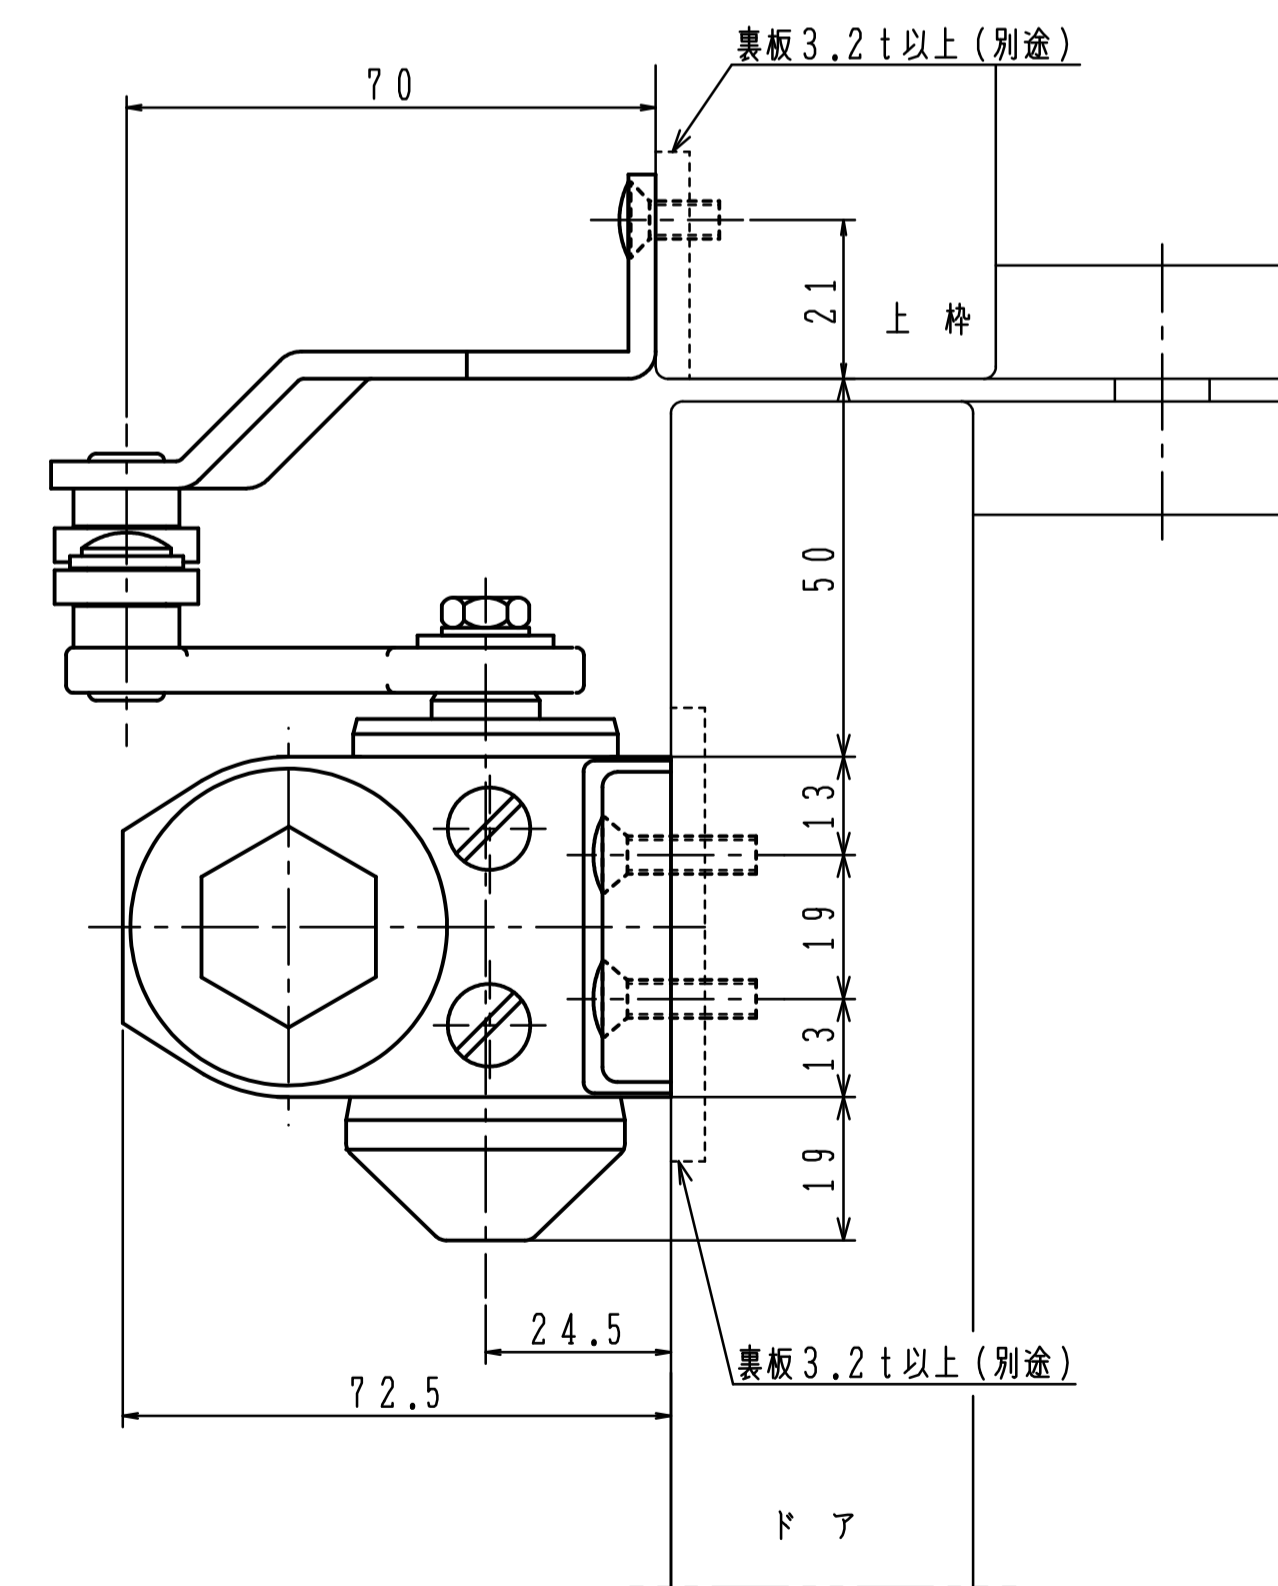

品番	適用ドア寸法 DW×DHmm	ドア重量 kg以下
P-83	950×2100	65

本図はストップなし、左開きを示す。

180°開きでご使用の場合はW寸法「76以内」を守って下さい。

品番	適用ドア寸法 DW×DHmm	ドア重量 kg以下
P-83L	950×2100	65

本図はストップなし、左開きを示す。

180°開きでご使用の場合はW寸法「76以内」を守って下さい。

品番	適用ドア寸法 DW×DHmm	ドア重量 kg以下
P-83A	950×2100	65

本図はストップなし、左開きを示す。

180°開きでご使用の場合はW寸法「76以内」を守って下さい。

品番	適用ドア寸法 DW×DHmm	ドア重量 kg以下
P-83K	950×2100	65

本図はストップなし、左開きを示す。

180°開きでご使用の場合はW寸法「76以内」を守って下さい。

品番	適用ドア寸法 DW×DHmm	ドア重量 kg以下
P-83AK	950×2100	65

本図はストップなし、左開きを示す。

180°開きでご使用の場合はW寸法「76以内」を守って下さい。

品番	適用ドア寸法 DW×DHmm	ドア重量 kg以下
AP-83	950×2100	65

本図はストップなし、左開きを示す。

180°開きでご使用の場合はW寸法「76以内」を守って下さい。

品番	適用ドア寸法 DW×DHmm	ドア重量 kg以下
PT-83	950×2100	65

本図はストップなし、左開きを示す。

180°開きでご使用の場合はW寸法「76以内」を守って下さい。