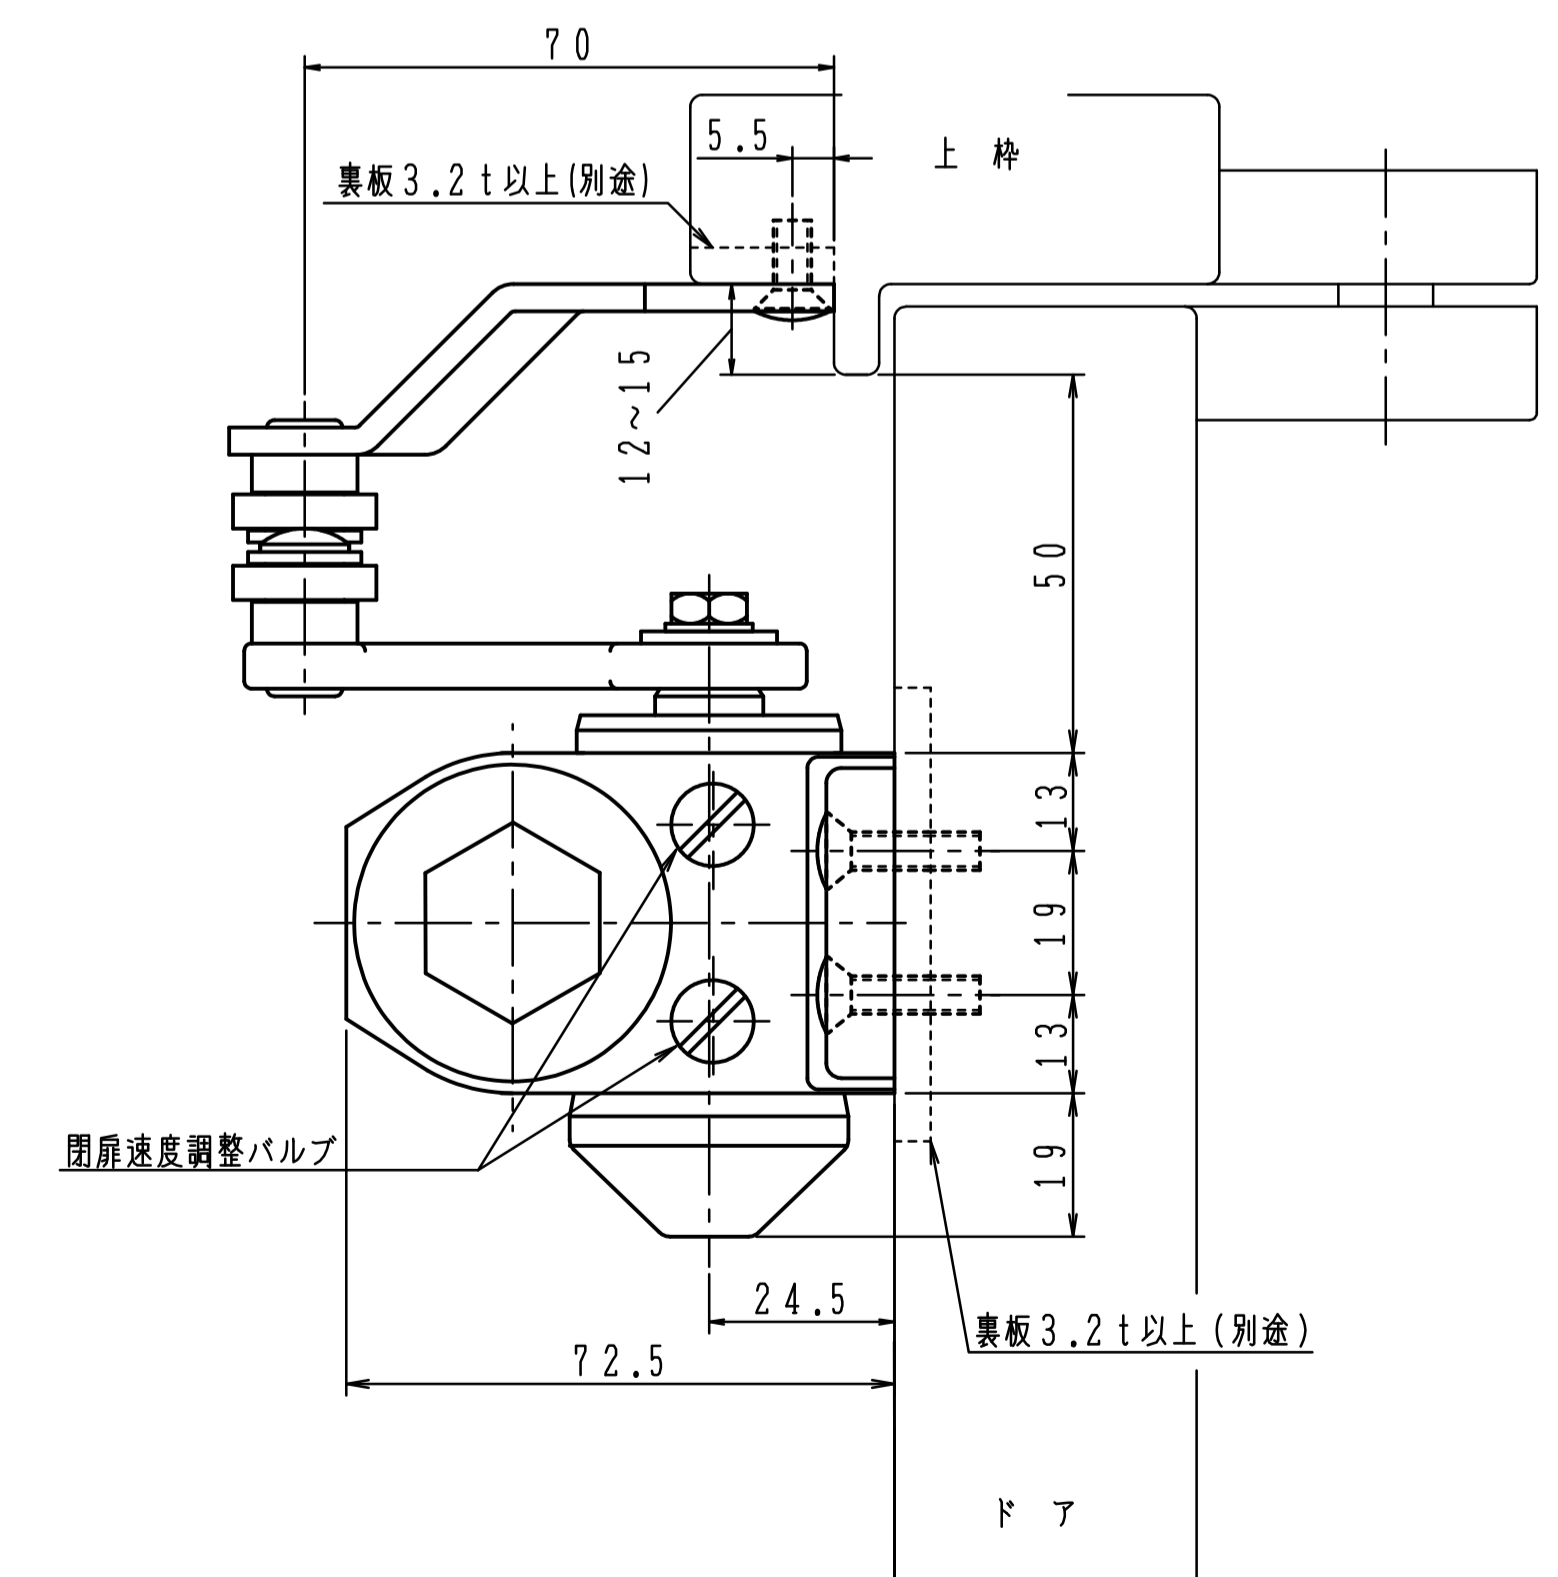

品番	適用ドア寸法 DW×DHmm	ドア重量 kg以下
P-83	950×2100	65

本図はストップなし、左開きを示す。

180°開きでご使用の場合はW寸法「76以内」を守って下さい。

品番	適用ドア寸法 DW×DHmm	ドア重量 kg以下
P-83L	950×2100	65

本図はストップなし、左開きを示す。

180°開きでご使用の場合はW寸法「76以内」を守って下さい。

品番	適用ドア寸法 DW×DHmm	ドア重量 kg以下
P-83A	950×2100	65

本図はストップなし、左開きを示す。

180°開きでご使用の場合はW寸法「76以内」を守って下さい。

品番	適用ドア寸法 DW×DHmm	ドア重量 kg以下
P-83K	950×2100	65

本図はストップなし、左開きを示す。

180°開きでご使用の場合はW寸法「76以内」を守って下さい。

品番	適用ドア寸法 DW×DHmm	ドア重量 kg以下
P-83AK	950×2100	65

本図はストップなし、左開きを示す。

180°開きでご使用の場合はW寸法「76以内」を守って下さい。

品番	適用ドア寸法 DW×DHmm	ドア重量 kg以下
AP-83	950×2100	65

本図はストップなし、左開きを示す。

180°開きでご使用の場合はW寸法「76以内」を守って下さい。

品番	適用ドア寸法 DW×DHmm	ドア重量 kg以下
PT-83	950×2100	65

本図はストップなし、左開きを示す。

180°開きでご使用の場合はW寸法「76以内」を守って下さい。