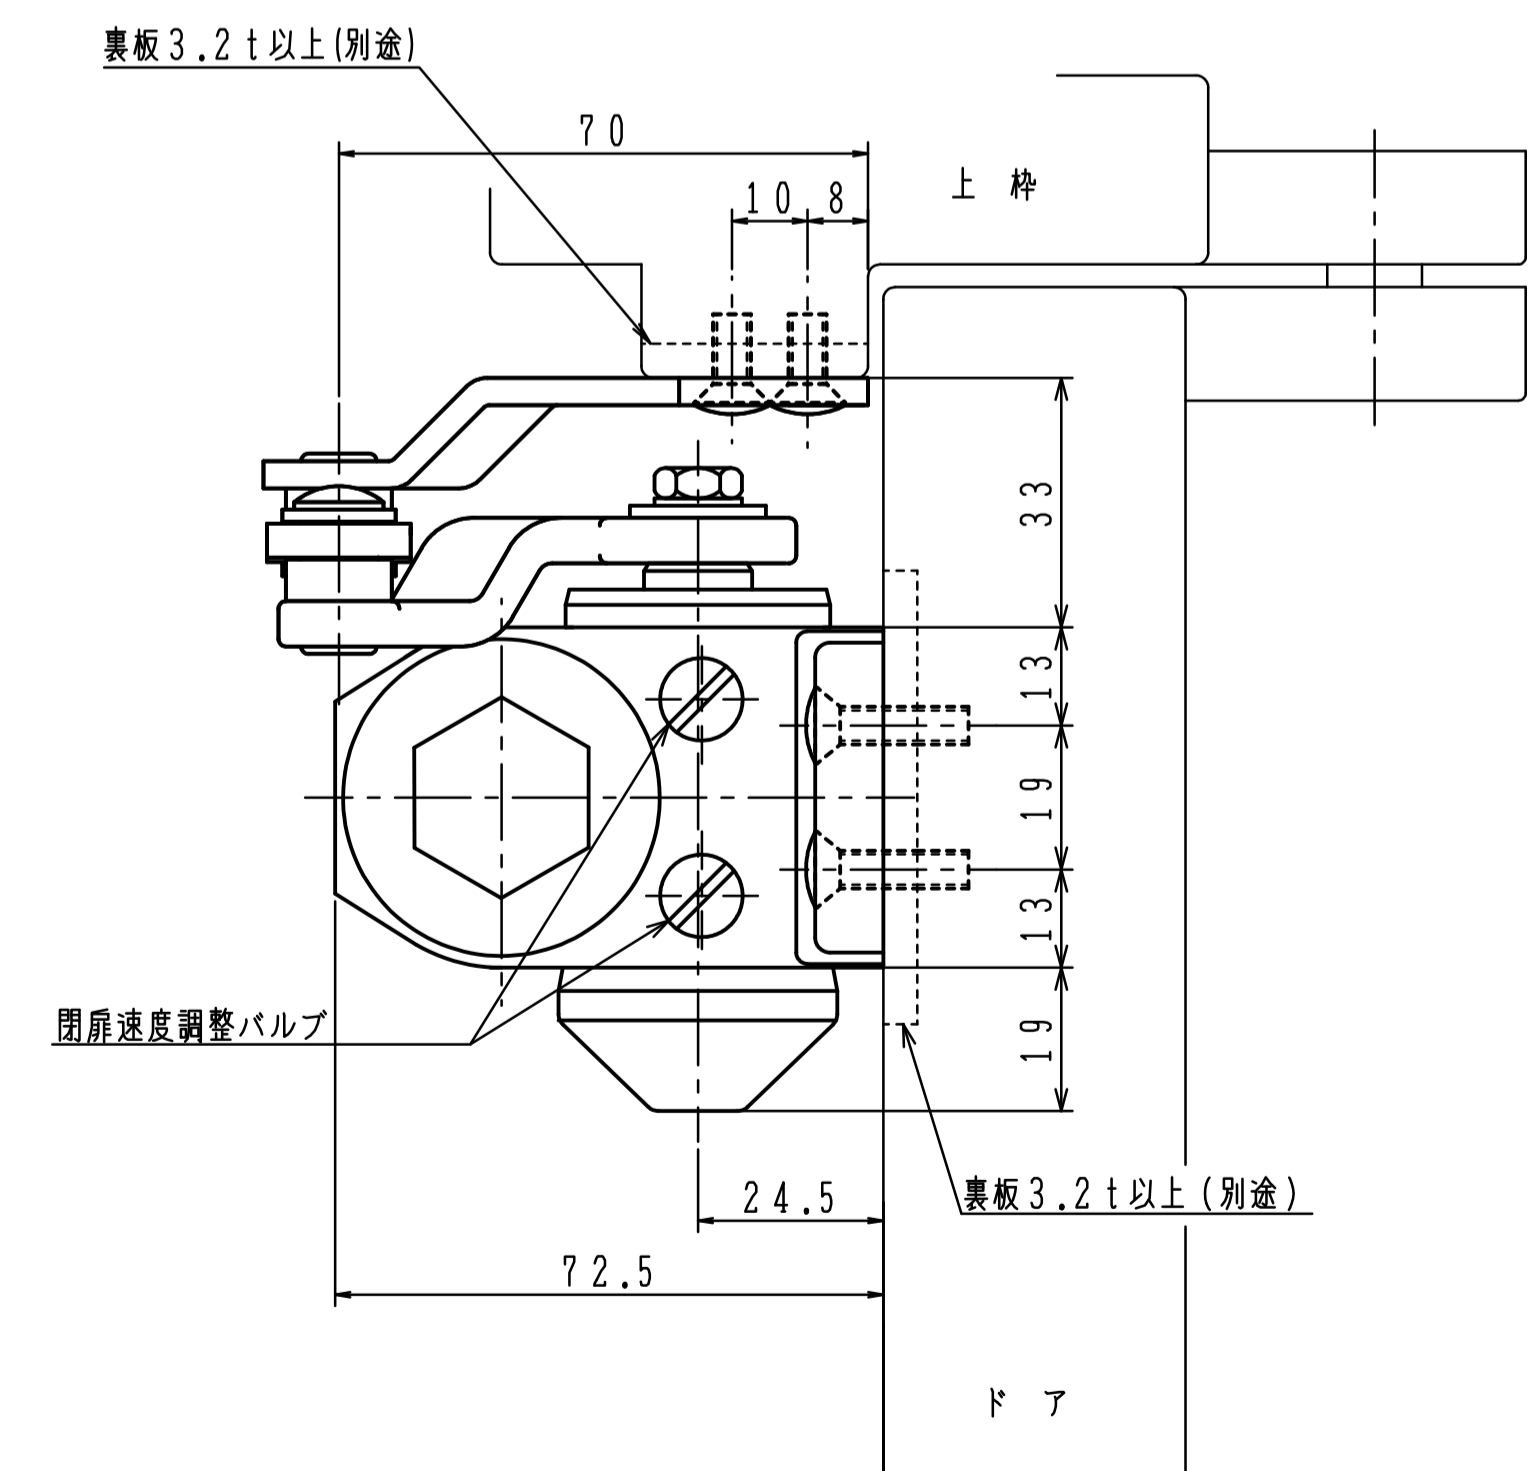

品番	適用ドア寸法 DW×DHmm	ドア重量 kg以下
P-83	950×2100	65

本図はストップなし、左開きを示す。

180°開きでご使用の場合はW寸法「76以内」を守って下さい。

品番	適用ドア寸法 DW×DHmm	ドア重量 kg以下
P-83L	950×2100	65

本図はストップなし、左開きを示す。

180°開きでご使用の場合はW寸法「76以内」を守って下さい。

品番	適用ドア寸法 DW×DHmm	ドア重量 kg以下
P-83A	950×2100	65

本図はストップなし、左開きを示す。

180°開きでご使用の場合はW寸法「76以内」を守って下さい。

品番	適用ドア寸法 DW×DHmm	ドア重量 kg以下
P-83K	950×2100	65

本図はストップなし、左開きを示す。

180°開きでご使用の場合はW寸法「76以内」を守って下さい。

品番	適用ドア寸法 DW×DHmm	ドア重量 kg以下
P-83AK	950×2100	65

本図はストップなし、左開きを示す。

180°開きでご使用の場合はW寸法「76以内」を守って下さい。

品番	適用ドア寸法 DW×DHmm	ドア重量 kg以下
AP-83	950×2100	65

本図はストップなし、左開きを示す。

180°開きでご使用の場合はW寸法「76以内」を守って下さい。

品番	適用ドア寸法 DW×DHmm	ドア重量 kg以下
PT-83	950×2100	65

本図はストップなし、左開きを示す。

180°開きでご使用の場合はW寸法「76以内」を守って下さい。