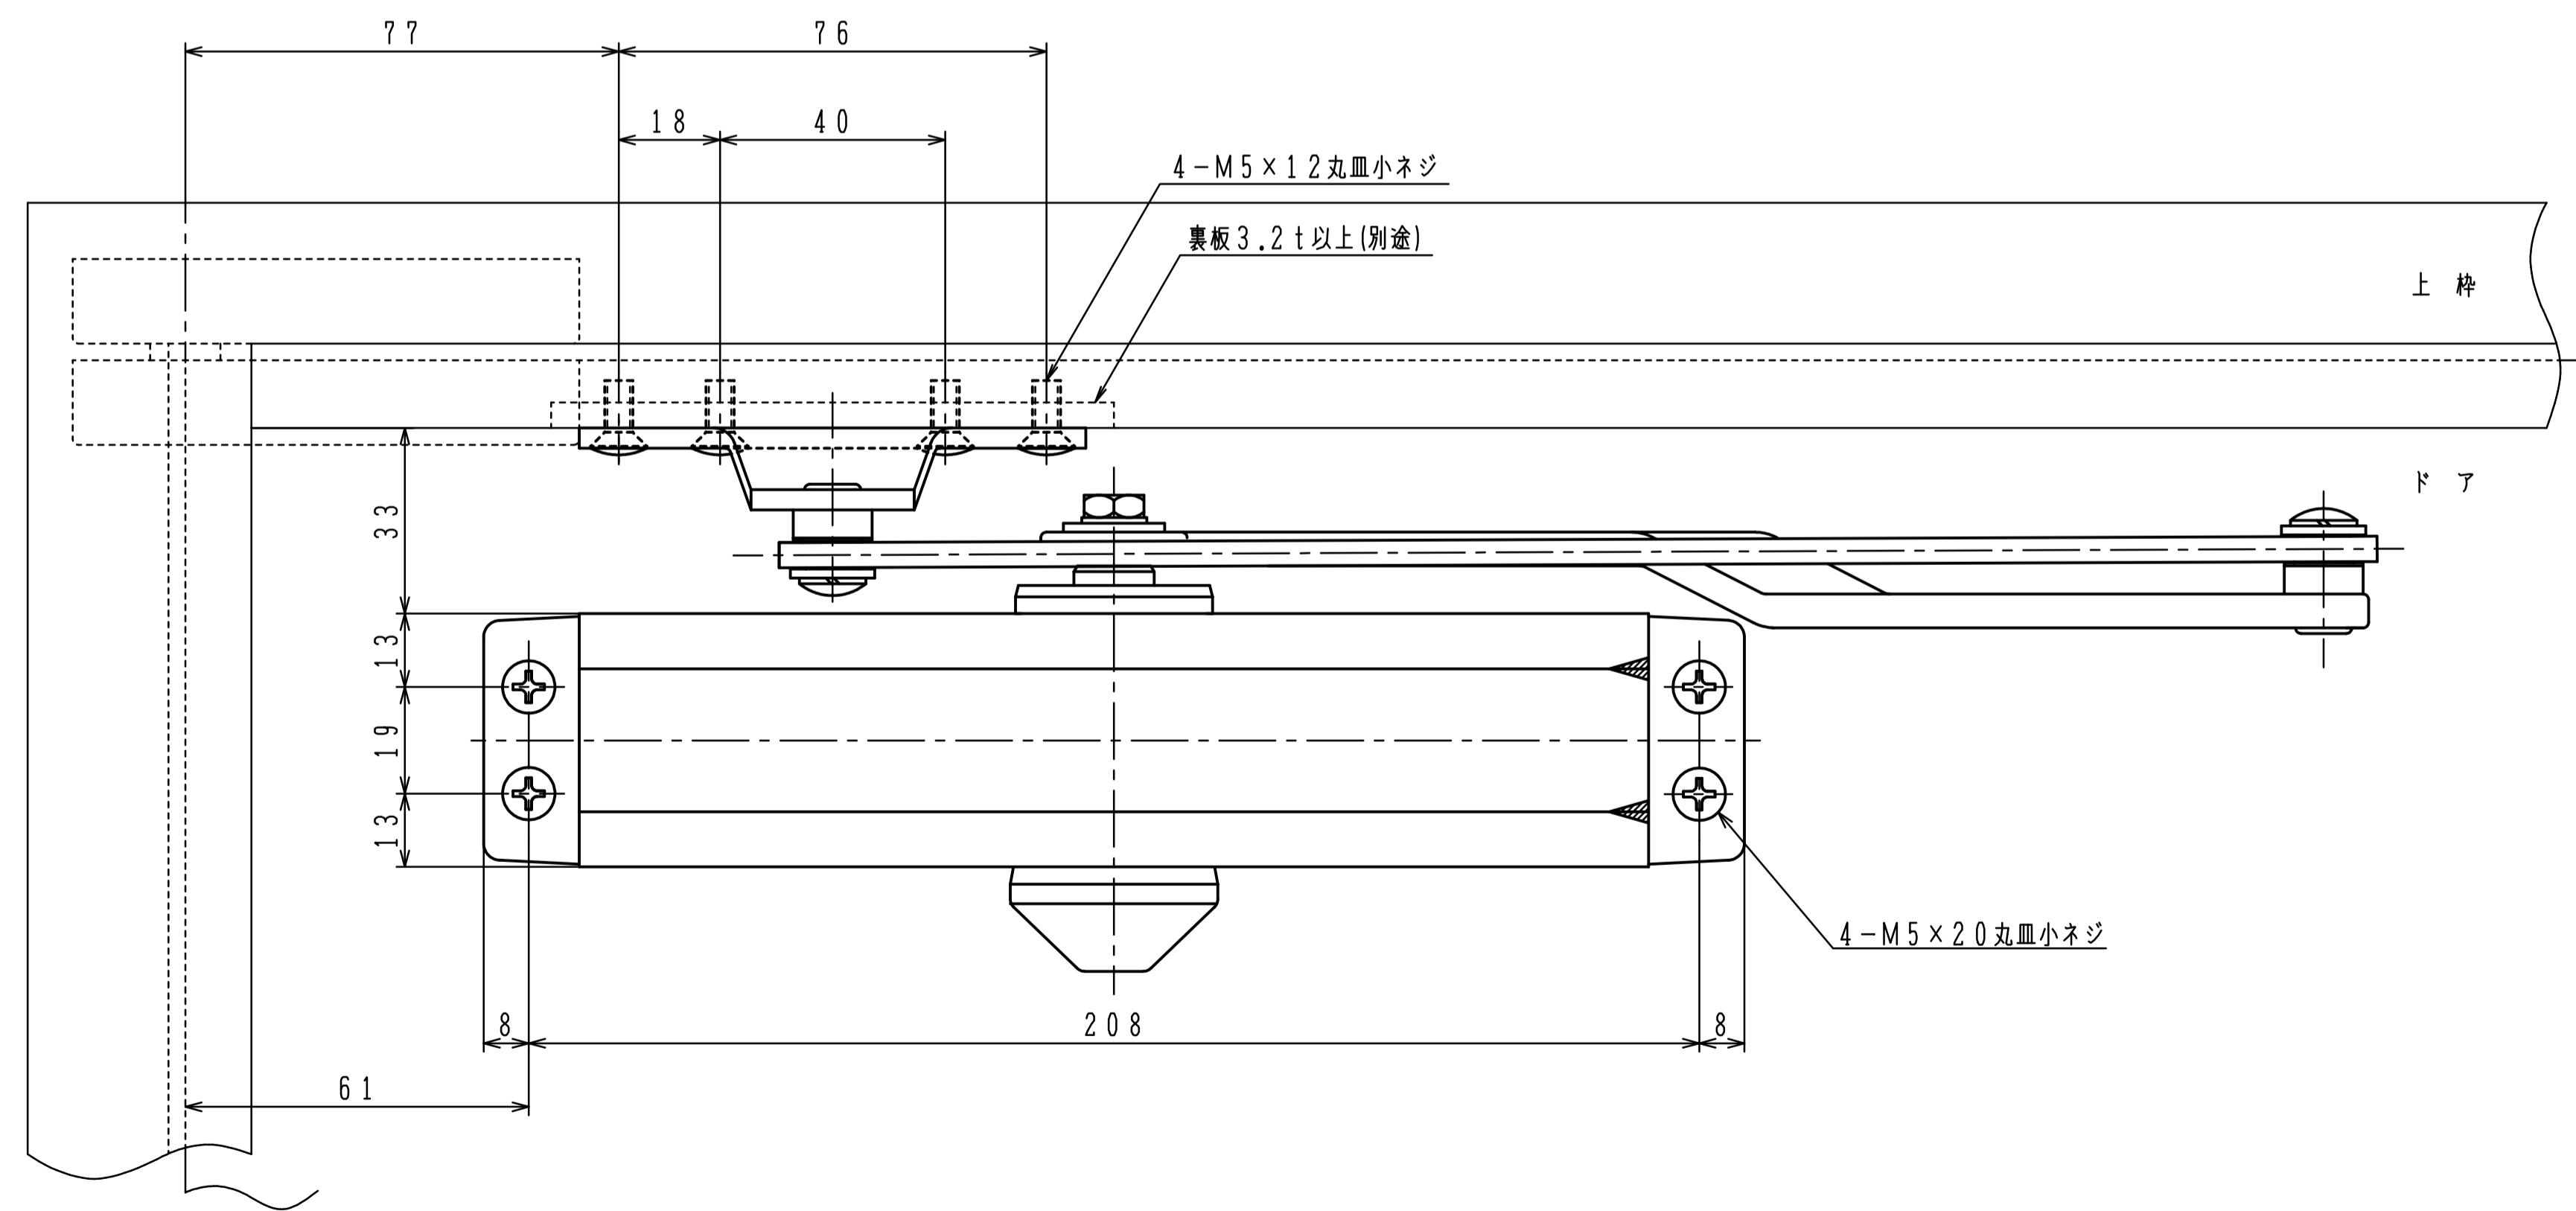

品番	適用ドア寸法 DW×DHmm	ドア重量 kg以下
P-83	950×2100	65

本図はストップなし、左開きを示す。

180°開きでご使用の場合はW寸法「76以内」を守って下さい。

品番	適用ドア寸法 DW×DHmm	ドア重量 kg以下
P-83L	950×2100	65

本図はストップなし、左開きを示す。

180°開きでご使用の場合はW寸法「76以内」を守って下さい。

品番	適用ドア寸法 DW×DHmm	ドア重量 kg以下
P-83A	950×2100	65

本図はストップなし、左開きを示す。

180°開きでご使用の場合はW寸法「76以内」を守って下さい。

品番	適用ドア寸法 DW×DHmm	ドア重量 kg以下
P-83K	950×2100	65

本図はストップなし、左開きを示す。

180°開きでご使用の場合はW寸法「76以内」を守って下さい。

品番	適用ドア寸法 DW×DHmm	ドア重量 kg以下
P-83AK	950×2100	65

本図はストップなし、左開きを示す。

180°開きでご使用の場合はW寸法「76以内」を守って下さい。

品番	適用ドア寸法 DW×DHmm	ドア重量 kg以下
AP-83	950×2100	65

本図はストップなし、左開きを示す。

180°開きでご使用の場合はW寸法「76以内」を守って下さい。

品番	適用ドア寸法 DW×DHmm	ドア重量 kg以下
PT-83	950×2100	65

本図はストップなし、左開きを示す。

180°開きでご使用の場合はW寸法「76以内」を守って下さい。