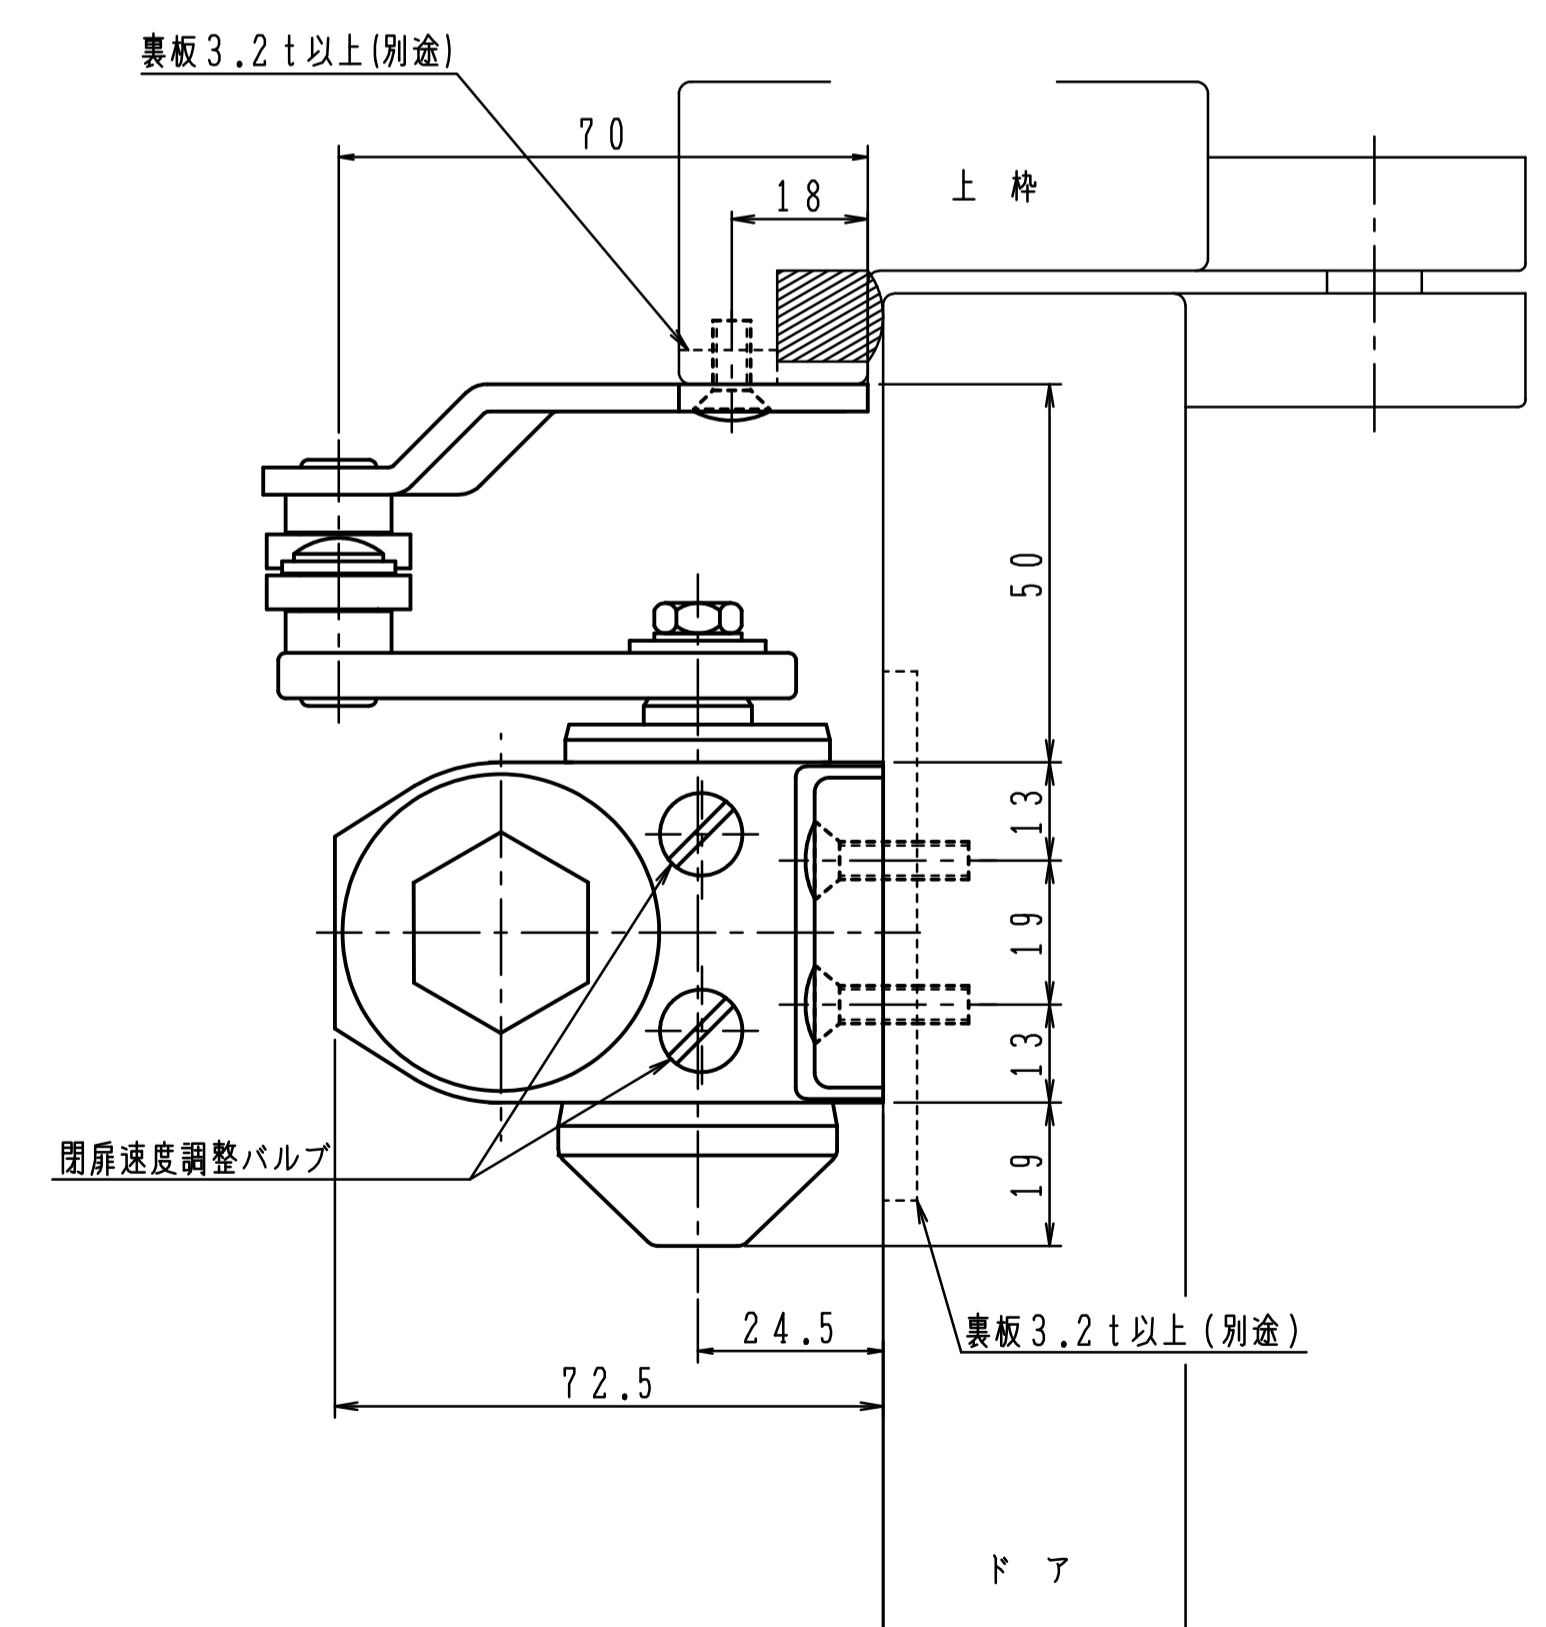

品番	適用ドア寸法 DW×DHmm	ドア重量 kg以下
P-83	950×2100	65

本図はストップなし、左開きを示す。

180°開きでご使用の場合はW寸法「76以内」を守って下さい。

品番	適用ドア寸法 DW×DHmm	ドア重量 kg以下
P-83L	950×2100	65

本図はストップなし、左開きを示す。

180°開きでご使用の場合はW寸法「76以内」を守って下さい。

品番	適用ドア寸法 DW×DHmm	ドア重量 kg以下
P-83A	950×2100	65

本図はストップなし、左開きを示す。

180°開きでご使用の場合はW寸法「76以内」を守って下さい。

品番	適用ドア寸法 DW×DHmm	ドア重量 kg以下
P-83K	950×2100	65

本図はストップなし、左開きを示す。

180°開きでご使用の場合はW寸法「76以内」を守って下さい。

品番	適用ドア寸法 DW×DHmm	ドア重量 kg以下
P-83AK	950×2100	65

本図はストップなし、左開きを示す。

180°開きでご使用の場合はW寸法「76以内」を守って下さい。

品番	適用ドア寸法 DW×DHmm	ドア重量 kg以下
AP-83	950×2100	65

本図はストップなし、左開きを示す。

180°開きでご使用の場合はW寸法「76以内」を守って下さい。

品番	適用ドア寸法 DW×DHmm	ドア重量 kg以下
PT-83	950×2100	65

本図はストップなし、左開きを示す。

180°開きでご使用の場合はW寸法「76以内」を守って下さい。