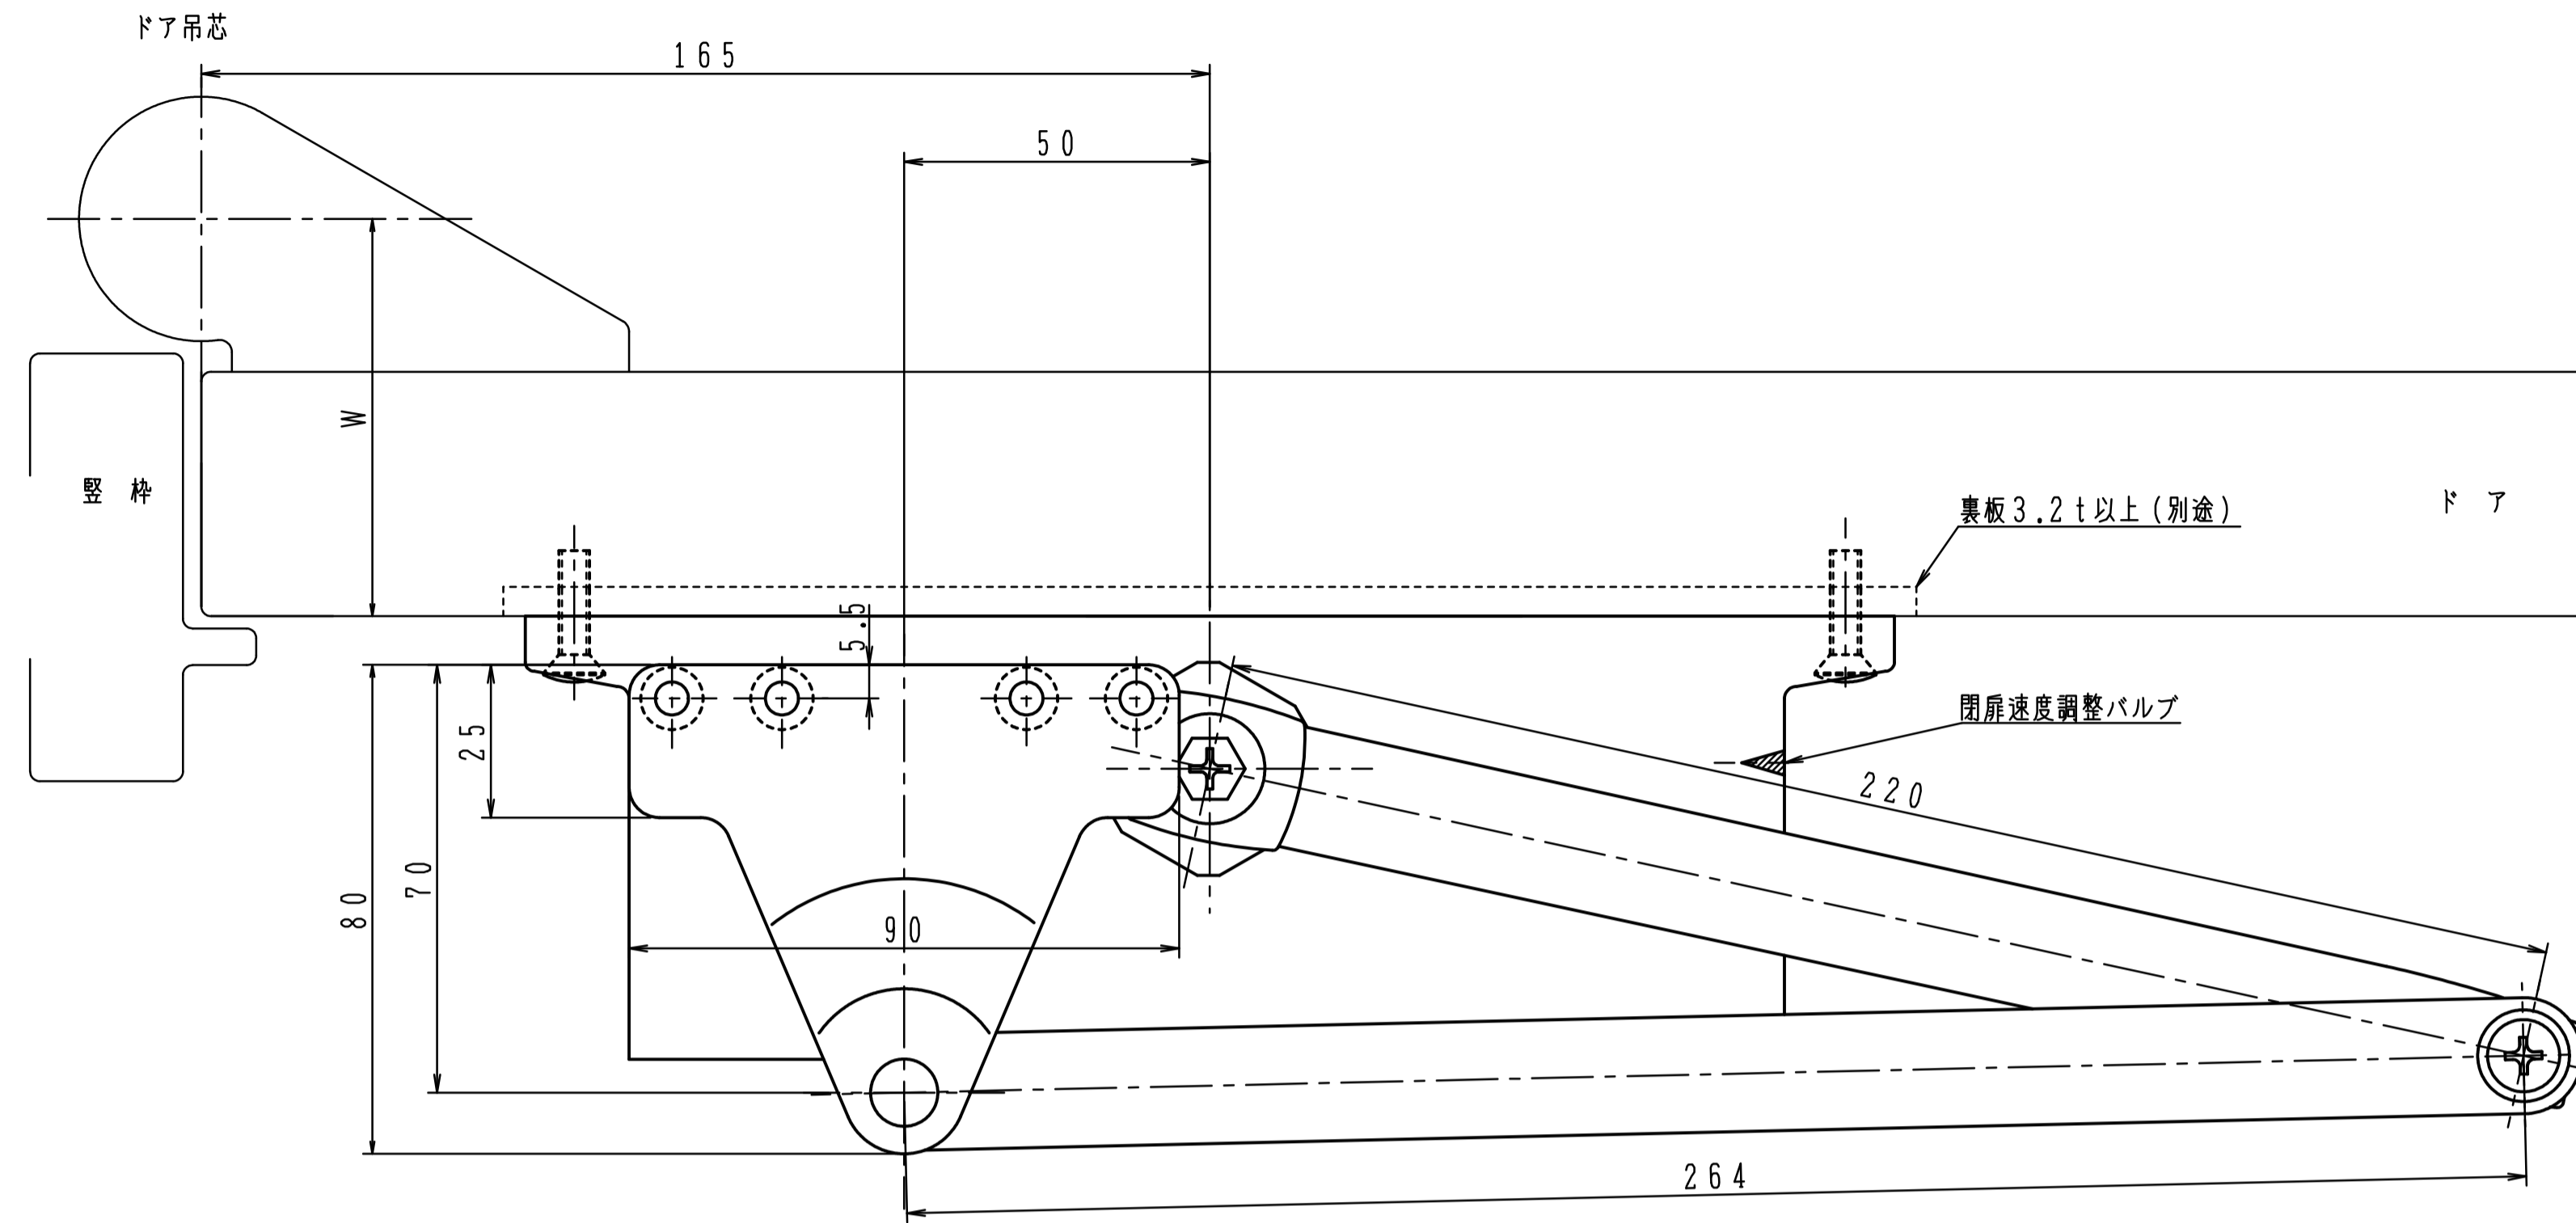

品番	適用ドア寸法 DW×DHmm	ドア重量 kg以下
P-83	950×2100	65

本図はストップなし、左開きを示す。

180°開きでご使用の場合はW寸法「76以内」を守って下さい。

品番	適用ドア寸法 DW×DHmm	ドア重量 kg以下
P-83L	950×2100	65

本図はストップなし、左開きを示す。

180°開きでご使用の場合はW寸法「76以内」を守って下さい。

品番	適用ドア寸法 DW×DHmm	ドア重量 kg以下
P-83A	950×2100	65

本図はストップなし、左開きを示す。

180°開きでご使用の場合はW寸法「76以内」を守って下さい。

品番	適用ドア寸法 DW×DHmm	ドア重量 kg以下
P-83K	950×2100	65

本図はストップなし、左開きを示す。

180°開きでご使用の場合はW寸法「76以内」を守って下さい。

品番	適用ドア寸法 DW×DHmm	ドア重量 kg以下
P-83AK	950×2100	65

本図はストップなし、左開きを示す。

180°開きでご使用の場合はW寸法「76以内」を守って下さい。

品番	適用ドア寸法 DW×DHmm	ドア重量 kg以下
AP-83	950×2100	65

本図はストップなし、左開きを示す。

180°開きでご使用の場合はW寸法「76以内」を守って下さい。

品番	適用ドア寸法 DW×DHmm	ドア重量 kg以下
PT-83	950×2100	65

本図はストップなし、左開きを示す。

180°開きでご使用の場合はW寸法「76以内」を守って下さい。