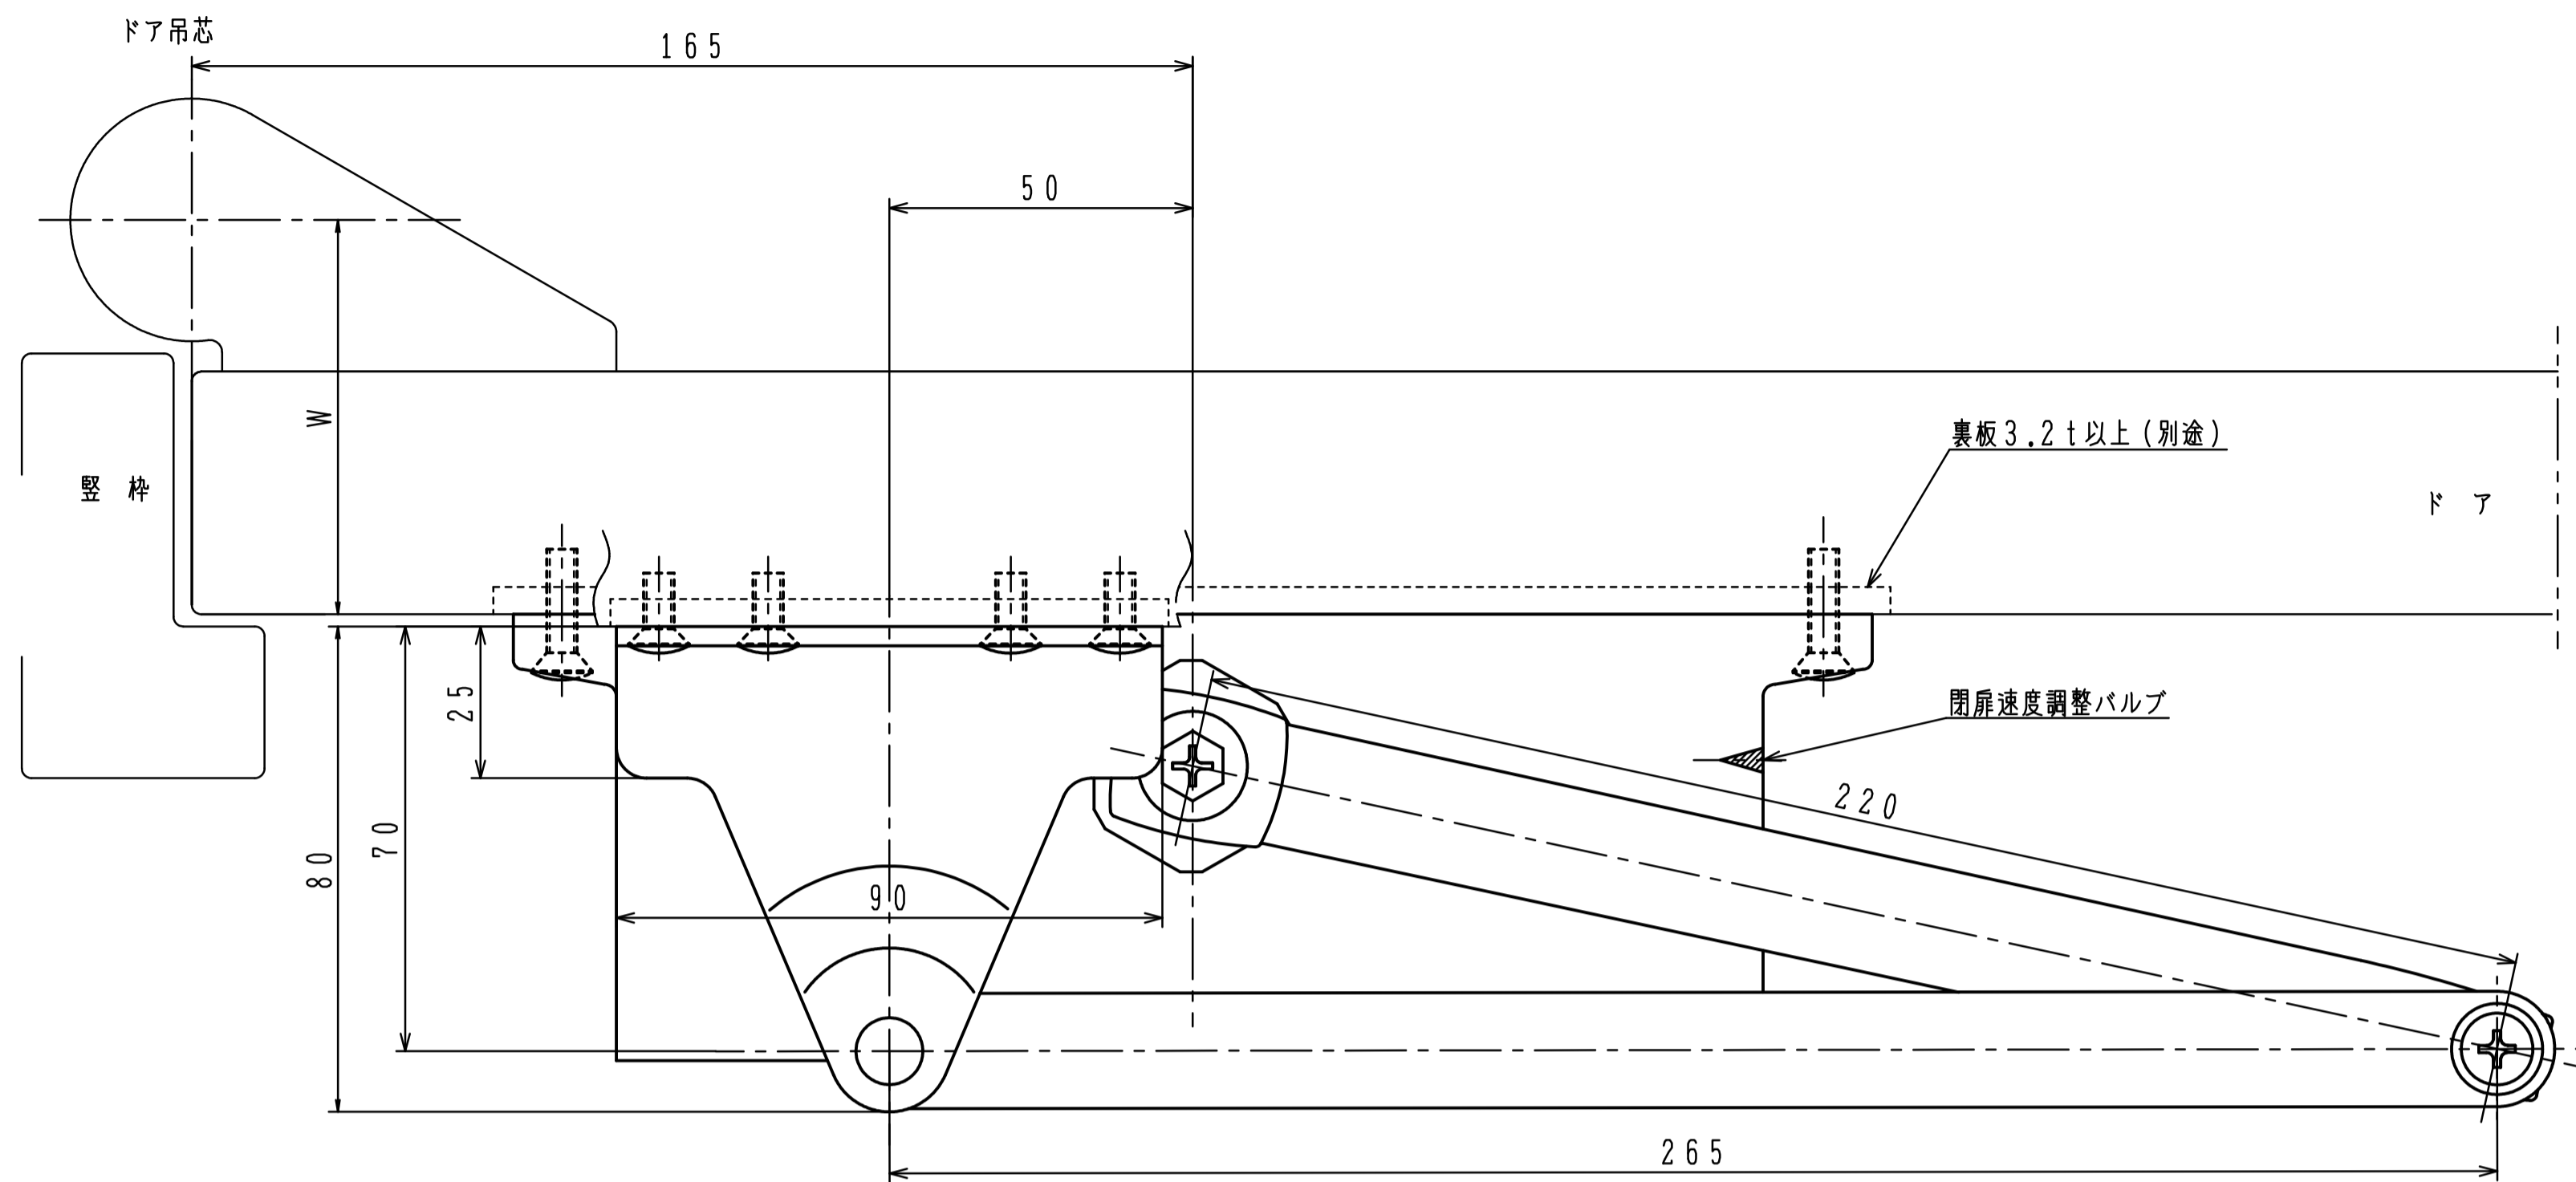

品番	適用ドア寸法 DW×DHmm	ドア重量 kg以下
P-83	950×2100	65

本図はストップなし、左開きを示す。

180°開きでご使用の場合はW寸法「76以内」を守って下さい。

品番	適用ドア寸法 DW×DHmm	ドア重量 kg以下
P-83L	950×2100	65

本図はストップなし、左開きを示す。

180°開きでご使用の場合はW寸法「76以内」を守って下さい。

品番	適用ドア寸法 DW×DHmm	ドア重量 kg以下
P-83A	950×2100	65

本図はストップなし、左開きを示す。

180°開きでご使用の場合はW寸法「76以内」を守って下さい。

品番	適用ドア寸法 DW×DHmm	ドア重量 kg以下
P-83K	950×2100	65

本図はストップなし、左開きを示す。

180°開きでご使用の場合はW寸法「76以内」を守って下さい。

品番	適用ドア寸法 DW×DHmm	ドア重量 kg以下
P-83AK	950×2100	65

本図はストップなし、左開きを示す。

180°開きでご使用の場合はW寸法「76以内」を守って下さい。

品番	適用ドア寸法 DW×DHmm	ドア重量 kg以下
AP-83	950×2100	65

本図はストップなし、左開きを示す。

180°開きでご使用の場合はW寸法「76以内」を守って下さい。

品番	適用ドア寸法 DW×DHmm	ドア重量 kg以下
PT-83	950×2100	65

本図はストップなし、左開きを示す。

180°開きでご使用の場合はW寸法「76以内」を守って下さい。