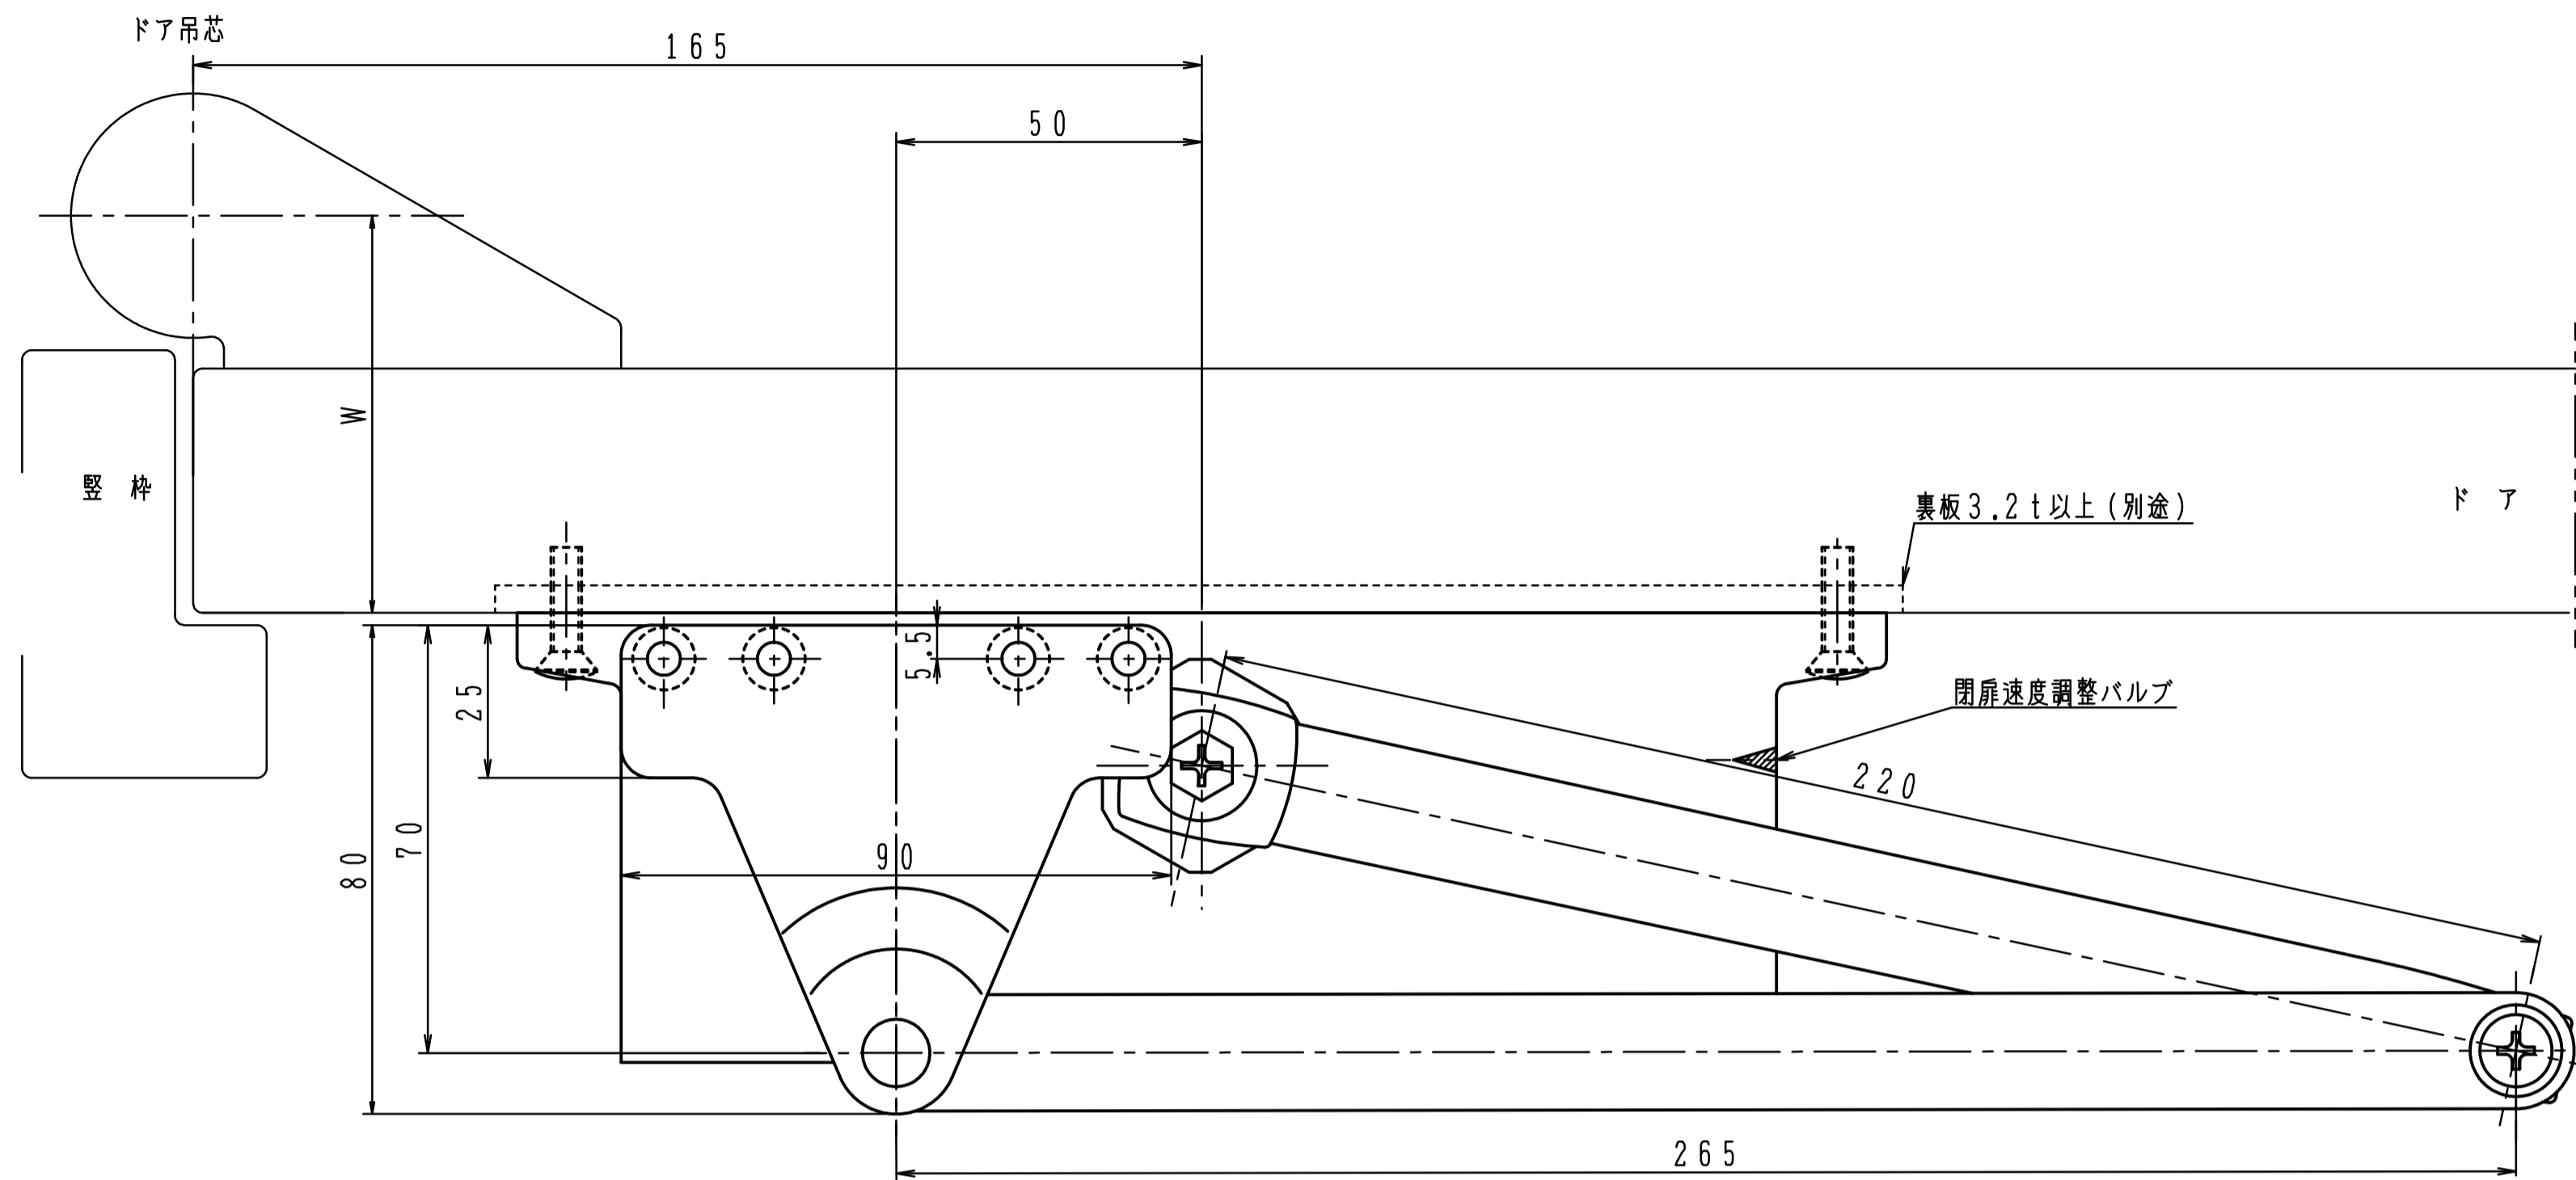

品番	適用ドア寸法 DW×DHmm	ドア重量 kg以下
P-83	950×2100	65

本図はストップなし、左開きを示す。

180°開きでご使用の場合はW寸法「76以内」を守って下さい。

品番	適用ドア寸法 DW×DHmm	ドア重量 kg以下
P-83L	950×2100	65

本図はストップなし、左開きを示す。

180°開きでご使用の場合はW寸法「76以内」を守って下さい。

品番	適用ドア寸法 DW×DHmm	ドア重量 kg以下
P-83A	950×2100	65

本図はストップなし、左開きを示す。

180°開きでご使用の場合はW寸法「76以内」を守って下さい。

品番	適用ドア寸法 DW×DHmm	ドア重量 kg以下
P-83K	950×2100	65

本図はストップなし、左開きを示す。

180°開きでご使用の場合はW寸法「76以内」を守って下さい。

品番	適用ドア寸法 DW×DHmm	ドア重量 kg以下
P-83AK	950×2100	65

本図はストップなし、左開きを示す。

180°開きでご使用の場合はW寸法「76以内」を守って下さい。

品番	適用ドア寸法 DW×DHmm	ドア重量 kg以下
AP-83	950×2100	65

本図はストップなし、左開きを示す。

180°開きでご使用の場合はW寸法「76以内」を守って下さい。

品番	適用ドア寸法 DW×DHmm	ドア重量 kg以下
PT-83	950×2100	65

本図はストップなし、左開きを示す。

180°開きでご使用の場合はW寸法「76以内」を守って下さい。