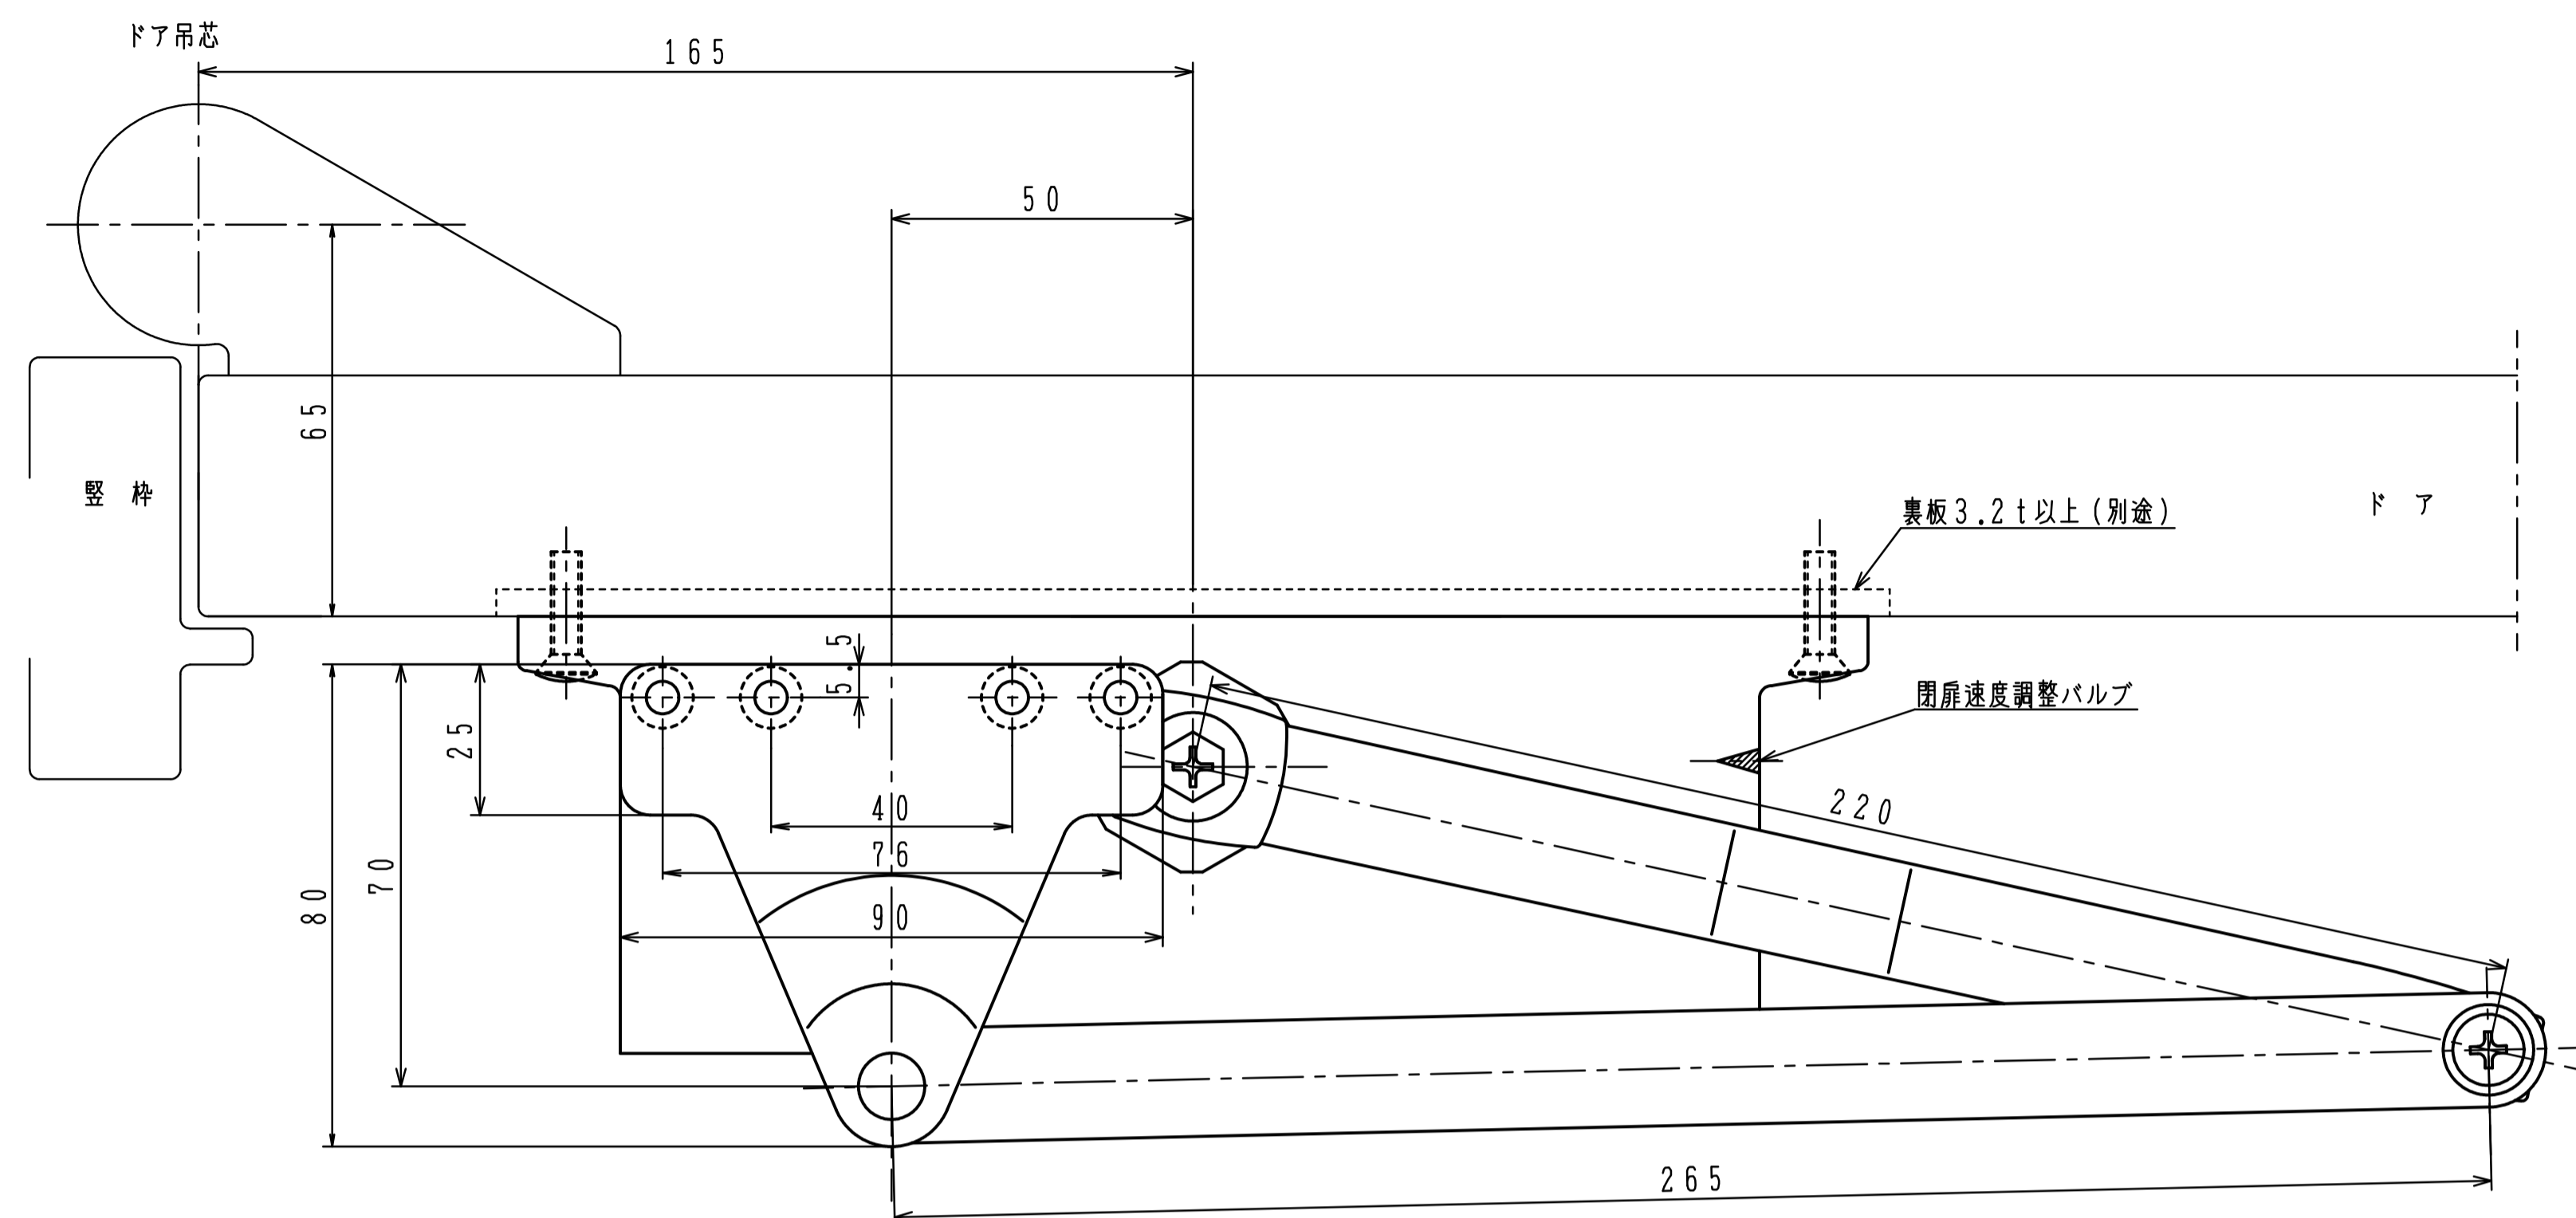

品番	適用ドア寸法 DW×DHmm	ドア重量 kg以下
P-83	950×2100	65

本図はストップなし、左開きを示す。

180°開きでご使用の場合はW寸法「76以内」を守って下さい。

品番	適用ドア寸法 DW×DHmm	ドア重量 kg以下
P-83L	950×2100	65

本図はストップなし、左開きを示す。

180°開きでご使用の場合はW寸法「76以内」を守って下さい。

品番	適用ドア寸法 DW×DHmm	ドア重量 kg以下
P-83A	950×2100	65

本図はストップなし、左開きを示す。

180°開きでご使用の場合はW寸法「76以内」を守って下さい。

品番	適用ドア寸法 DW×DHmm	ドア重量 kg以下
P-83K	950×2100	65

本図はストップなし、左開きを示す。

180°開きでご使用の場合はW寸法「76以内」を守って下さい。

品番	適用ドア寸法 DW×DHmm	ドア重量 kg以下
P-83AK	950×2100	65

本図はストップなし、左開きを示す。

180°開きでご使用の場合はW寸法「76以内」を守って下さい。

品番	適用ドア寸法 DW×DHmm	ドア重量 kg以下
AP-83	950×2100	65

本図はストップなし、左開きを示す。

180°開きでご使用の場合はW寸法「76以内」を守って下さい。

品番	適用ドア寸法 DW×DHmm	ドア重量 kg以下
PT-83	950×2100	65

本図はストップなし、左開きを示す。

180°開きでご使用の場合はW寸法「76以内」を守って下さい。