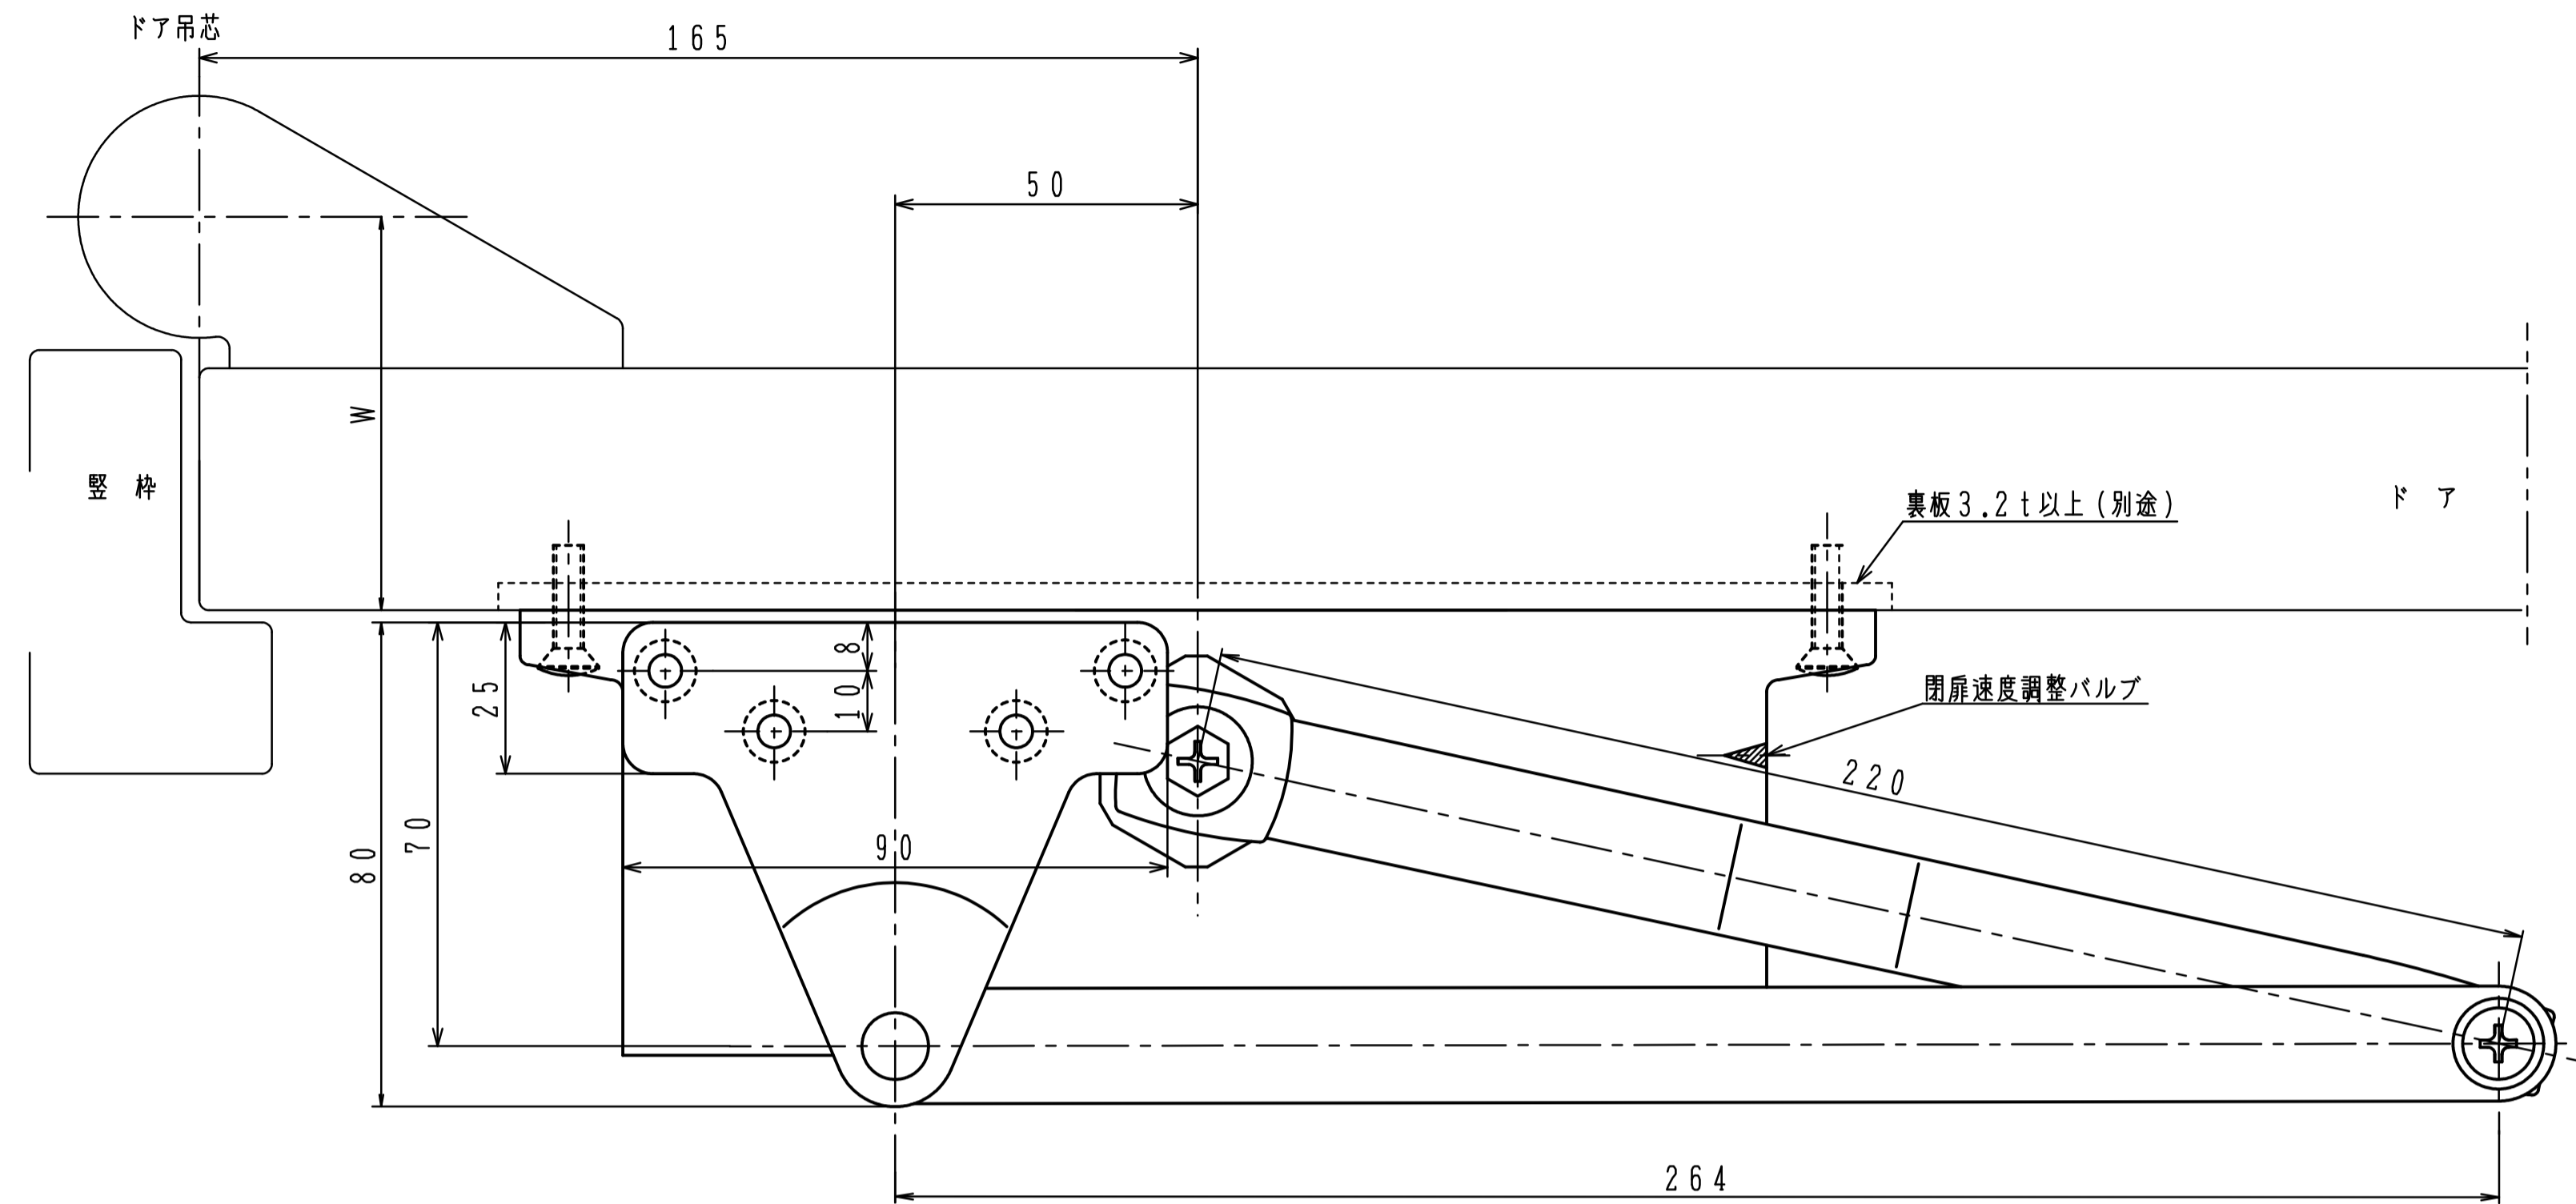

品番	適用ドア寸法 DW×DHmm	ドア重量 kg以下
P-83	950×2100	65

本図はストップなし、左開きを示す。

180°開きでご使用の場合はW寸法「76以内」を守って下さい。

品番	適用ドア寸法 DW×DHmm	ドア重量 kg以下
P-83L	950×2100	65

本図はストップなし、左開きを示す。

180°開きでご使用の場合はW寸法「76以内」を守って下さい。

品番	適用ドア寸法 DW×DHmm	ドア重量 kg以下
P-83A	950×2100	65

本図はストップなし、左開きを示す。

180°開きでご使用の場合はW寸法「76以内」を守って下さい。

品番	適用ドア寸法 DW×DHmm	ドア重量 kg以下
P-83K	950×2100	65

本図はストップなし、左開きを示す。

180°開きでご使用の場合はW寸法「76以内」を守って下さい。

品番	適用ドア寸法 DW×DHmm	ドア重量 kg以下
P-83AK	950×2100	65

本図はストップなし、左開きを示す。

180°開きでご使用の場合はW寸法「76以内」を守って下さい。

品番	適用ドア寸法 DW×DHmm	ドア重量 kg以下
AP-83	950×2100	65

本図はストップなし、左開きを示す。

180°開きでご使用の場合はW寸法「76以内」を守って下さい。

品番	適用ドア寸法 DW×DHmm	ドア重量 kg以下
PT-83	950×2100	65

本図はストップなし、左開きを示す。

180°開きでご使用の場合はW寸法「76以内」を守って下さい。