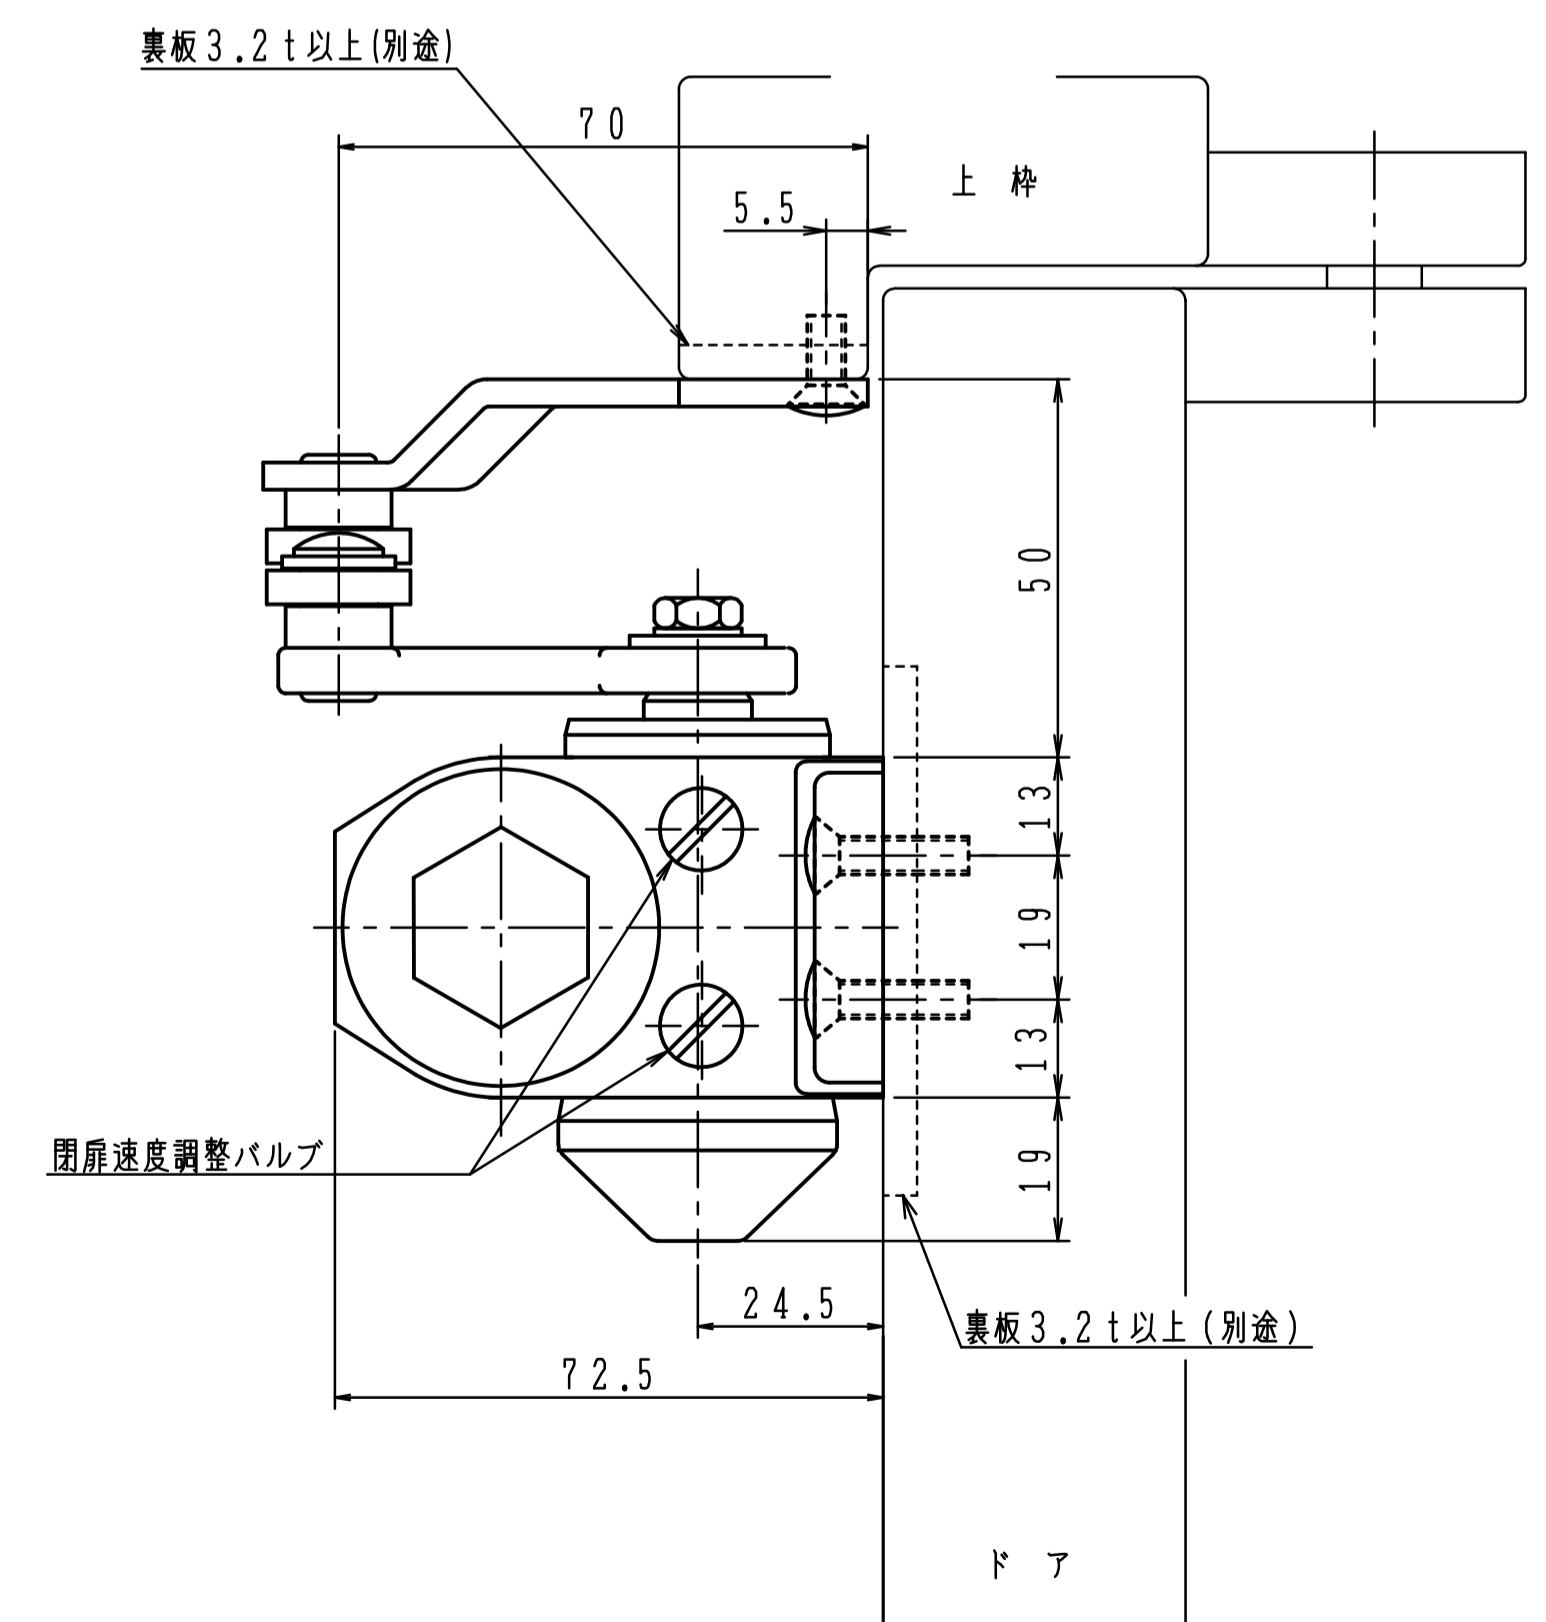

品番	適用ドア寸法 DW×DHmm	ドア重量 kg以下
P-83	950×2100	65

本図はストップなし、左開きを示す。

180°開きでご使用の場合はW寸法「76以内」を守って下さい。

品番	適用ドア寸法 DW×DHmm	ドア重量 kg以下
P-83L	950×2100	65

本図はストップなし、左開きを示す。

180°開きでご使用の場合はW寸法「76以内」を守って下さい。

品番	適用ドア寸法 DW×DHmm	ドア重量 kg以下
P-83A	950×2100	65

本図はストップなし、左開きを示す。

180°開きでご使用の場合はW寸法「76以内」を守って下さい。

品番	適用ドア寸法 DW×DHmm	ドア重量 kg以下
P-83K	950×2100	65

本図はストップなし、左開きを示す。

180°開きでご使用の場合はW寸法「76以内」を守って下さい。

品番	適用ドア寸法 DW×DHmm	ドア重量 kg以下
P-83AK	950×2100	65

本図はストップなし、左開きを示す。

180°開きでご使用の場合はW寸法「76以内」を守って下さい。

品番	適用ドア寸法 DW×DHmm	ドア重量 kg以下
AP-83	950×2100	65

本図はストップなし、左開きを示す。

180°開きでご使用の場合はW寸法「76以内」を守って下さい。

品番	適用ドア寸法 DW×DHmm	ドア重量 kg以下
PT-83	950×2100	65

本図はストップなし、左開きを示す。

180°開きでご使用の場合はW寸法「76以内」を守って下さい。