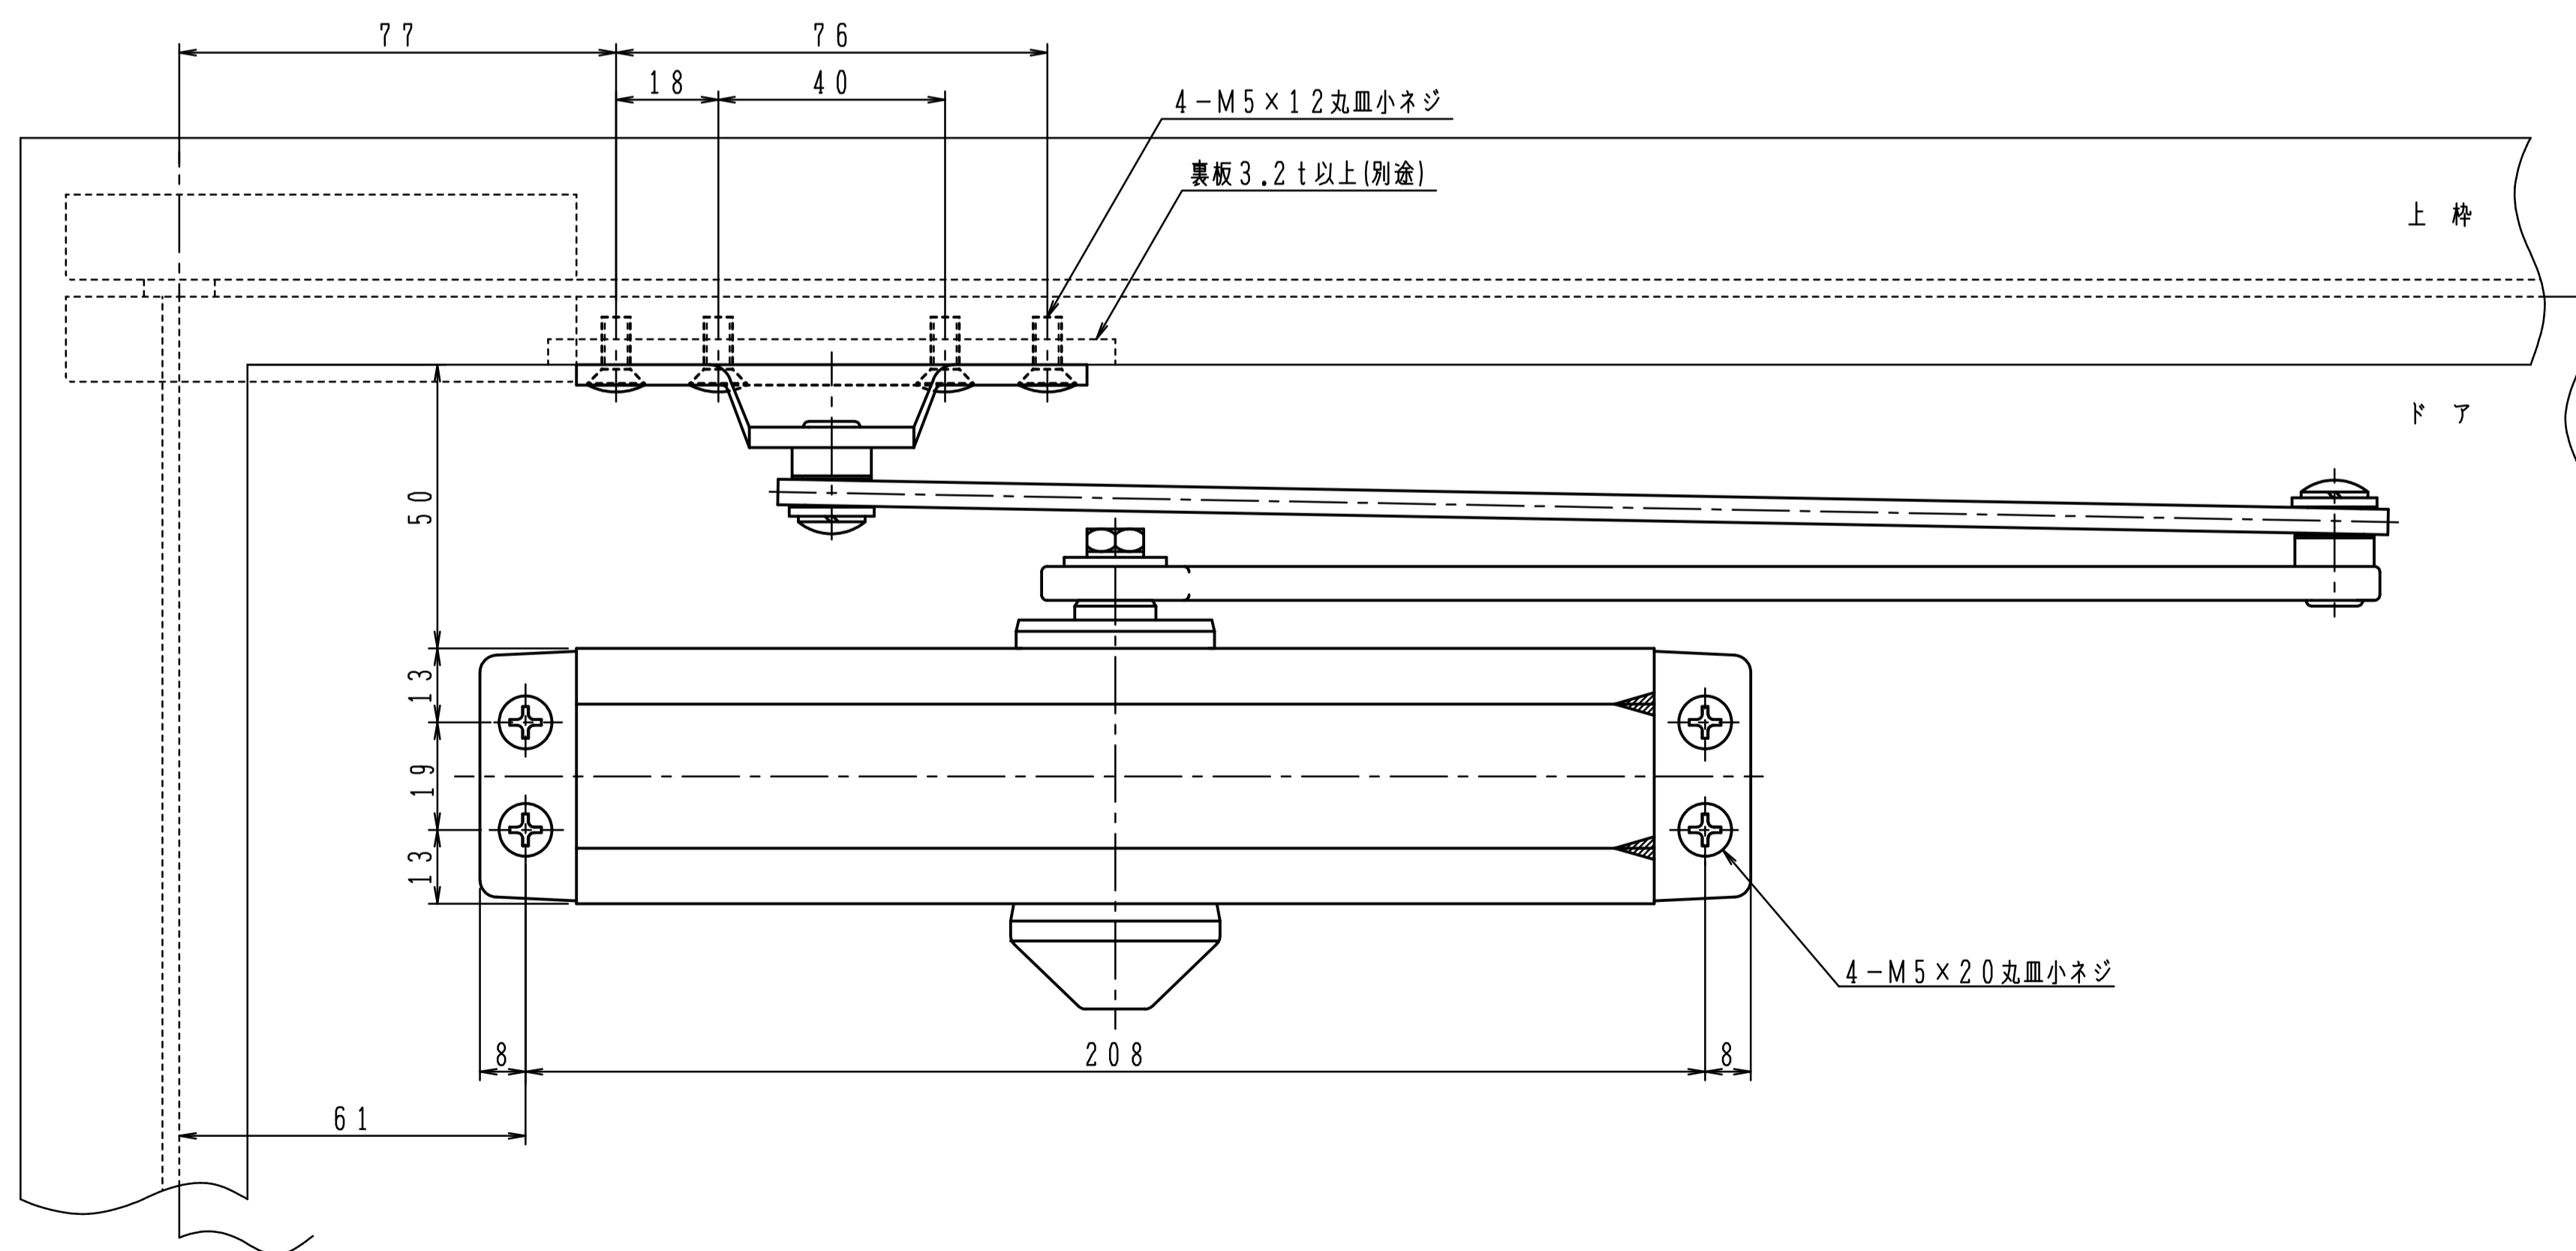

品番	適用ドア寸法 DW×DHmm	ドア重量 kg以下
P-83	950×2100	65

本図はストップなし、左開きを示す。

180°開きでご使用の場合はW寸法「76以内」を守って下さい。

品番	適用ドア寸法 DW×DHmm	ドア重量 kg以下
P-83L	950×2100	65

本図はストップなし、左開きを示す。

180°開きでご使用の場合はW寸法「76以内」を守って下さい。

品番	適用ドア寸法 DW×DHmm	ドア重量 kg以下
P-83A	950×2100	65

本図はストップなし、左開きを示す。

180°開きでご使用の場合はW寸法「76以内」を守って下さい。

品番	適用ドア寸法 DW×DHmm	ドア重量 kg以下
P-83K	950×2100	65

本図はストップなし、左開きを示す。

180°開きでご使用の場合はW寸法「76以内」を守って下さい。

品番	適用ドア寸法 DW×DHmm	ドア重量 kg以下
P-83AK	950×2100	65

本図はストップなし、左開きを示す。

180°開きでご使用の場合はW寸法「76以内」を守って下さい。

品番	適用ドア寸法 DW×DHmm	ドア重量 kg以下
AP-83	950×2100	65

本図はストップなし、左開きを示す。

180°開きでご使用の場合はW寸法「76以内」を守って下さい。

品番	適用ドア寸法 DW×DHmm	ドア重量 kg以下
PT-83	950×2100	65

本図はストップなし、左開きを示す。

180°開きでご使用の場合はW寸法「76以内」を守って下さい。