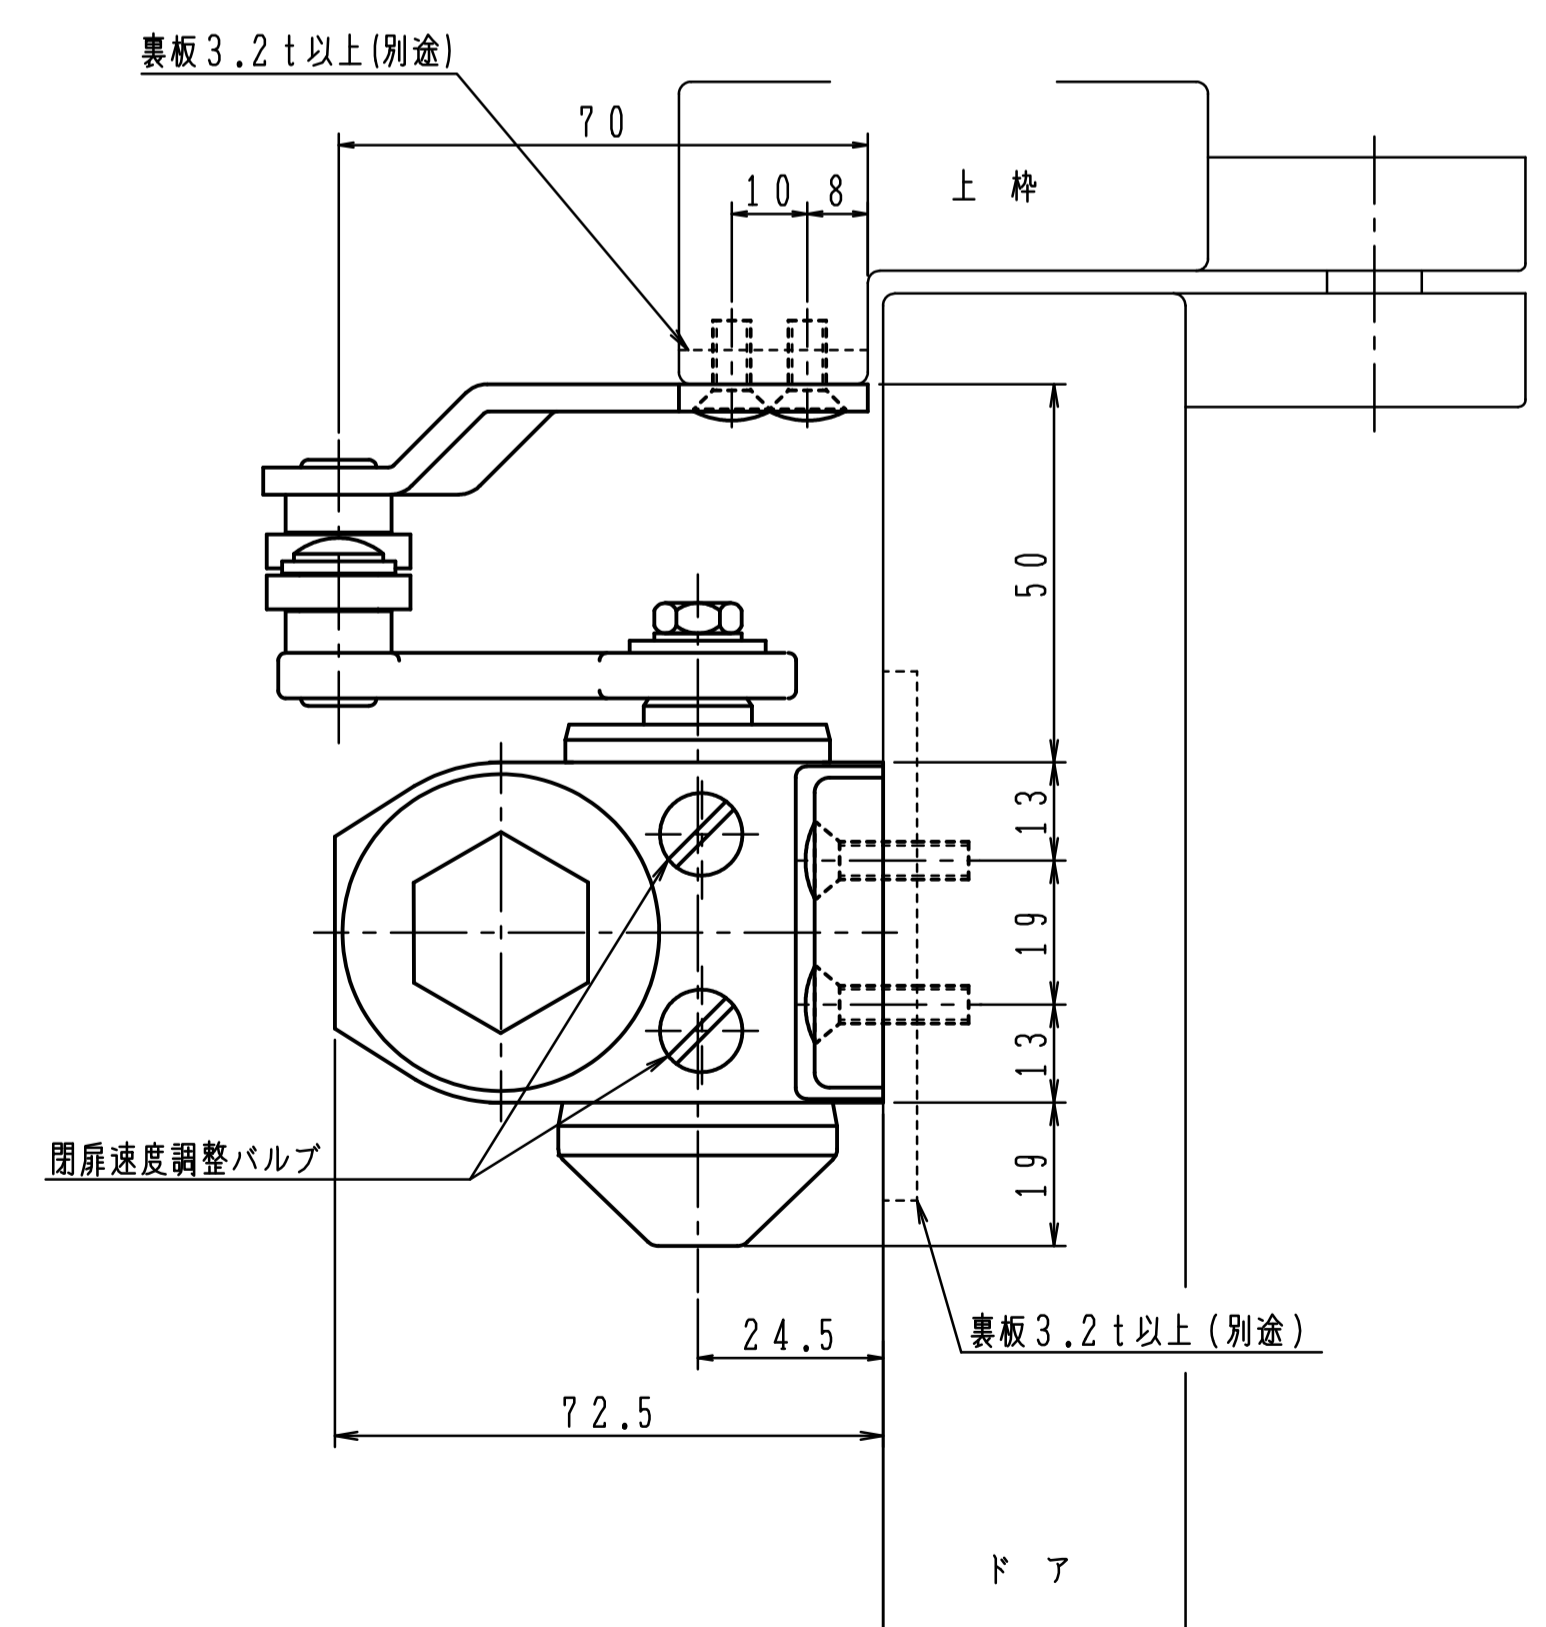

品番	適用ドア寸法 DW×DHmm	ドア重量 kg以下
P-83	950×2100	65

本図はストップなし、左開きを示す。

180°開きでご使用の場合はW寸法「76以内」を守って下さい。

品番	適用ドア寸法 DW×DHmm	ドア重量 kg以下
P-83L	950×2100	65

本図はストップなし、左開きを示す。

180°開きでご使用の場合はW寸法「76以内」を守って下さい。

品番	適用ドア寸法 DW×DHmm	ドア重量 kg以下
P-83A	950×2100	65

本図はストップなし、左開きを示す。

180°開きでご使用の場合はW寸法「76以内」を守って下さい。

品番	適用ドア寸法 DW×DHmm	ドア重量 kg以下
P-83K	950×2100	65

本図はストップなし、左開きを示す。

180°開きでご使用の場合はW寸法「76以内」を守って下さい。

品番	適用ドア寸法 DW×DHmm	ドア重量 kg以下
P-83AK	950×2100	65

本図はストップなし、左開きを示す。

180°開きでご使用の場合はW寸法「76以内」を守って下さい。

品番	適用ドア寸法 DW×DHmm	ドア重量 kg以下
AP-83	950×2100	65

本図はストップなし、左開きを示す。

180°開きでご使用の場合はW寸法「76以内」を守って下さい。

品番	適用ドア寸法 DW×DHmm	ドア重量 kg以下
PT-83	950×2100	65

本図はストップなし、左開きを示す。

180°開きでご使用の場合はW寸法「76以内」を守って下さい。