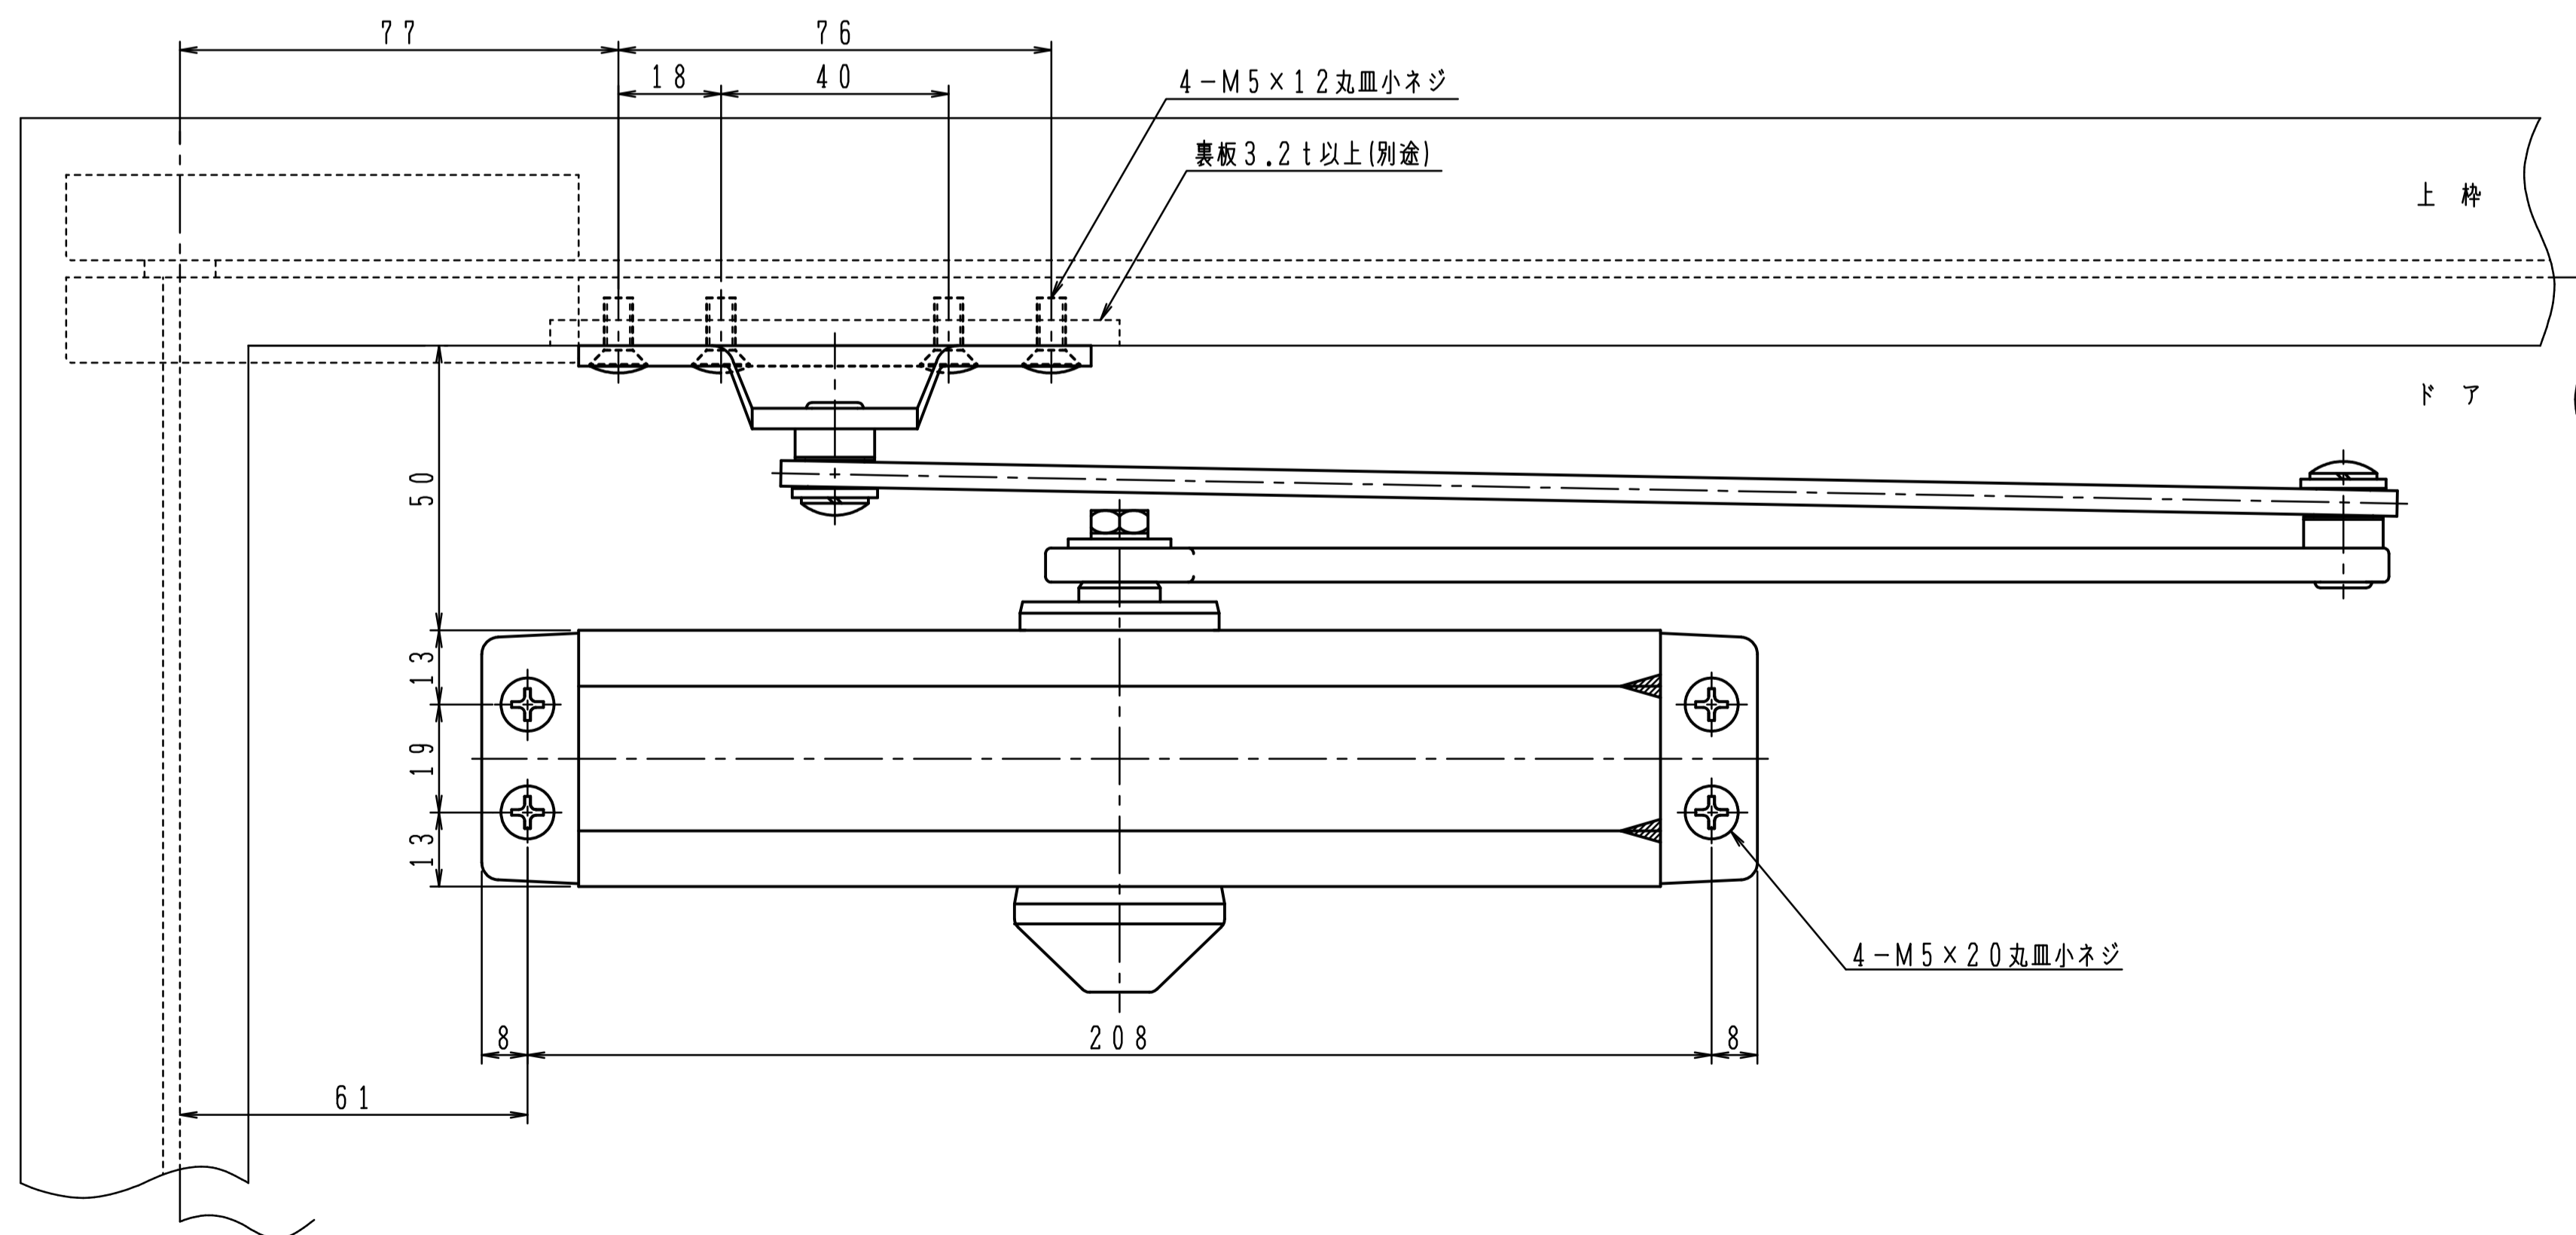

品番	適用ドア寸法 DW×DHmm	ドア重量 kg以下
P-83	950×2100	65

本図はストップなし、左開きを示す。

180°開きでご使用の場合はW寸法「76以内」を守って下さい。

品番	適用ドア寸法 DW×DHmm	ドア重量 kg以下
P-83L	950×2100	65

本図はストップなし、左開きを示す。

180°開きでご使用の場合はW寸法「76以内」を守って下さい。

品番	適用ドア寸法 DW×DHmm	ドア重量 kg以下
P-83A	950×2100	65

本図はストップなし、左開きを示す。

180°開きでご使用の場合はW寸法「76以内」を守って下さい。

品番	適用ドア寸法 DW×DHmm	ドア重量 kg以下
P-83K	950×2100	65

本図はストップなし、左開きを示す。

180°開きでご使用の場合はW寸法「76以内」を守って下さい。

品番	適用ドア寸法 DW×DHmm	ドア重量 kg以下
P-83AK	950×2100	65

本図はストップなし、左開きを示す。

180°開きでご使用の場合はW寸法「76以内」を守って下さい。

品番	適用ドア寸法 DW×DHmm	ドア重量 kg以下
AP-83	950×2100	65

本図はストップなし、左開きを示す。

180°開きでご使用の場合はW寸法「76以内」を守って下さい。

品番	適用ドア寸法 DW×DHmm	ドア重量 kg以下
PT-83	950×2100	65

本図はストップなし、左開きを示す。

180°開きでご使用の場合はW寸法「76以内」を守って下さい。