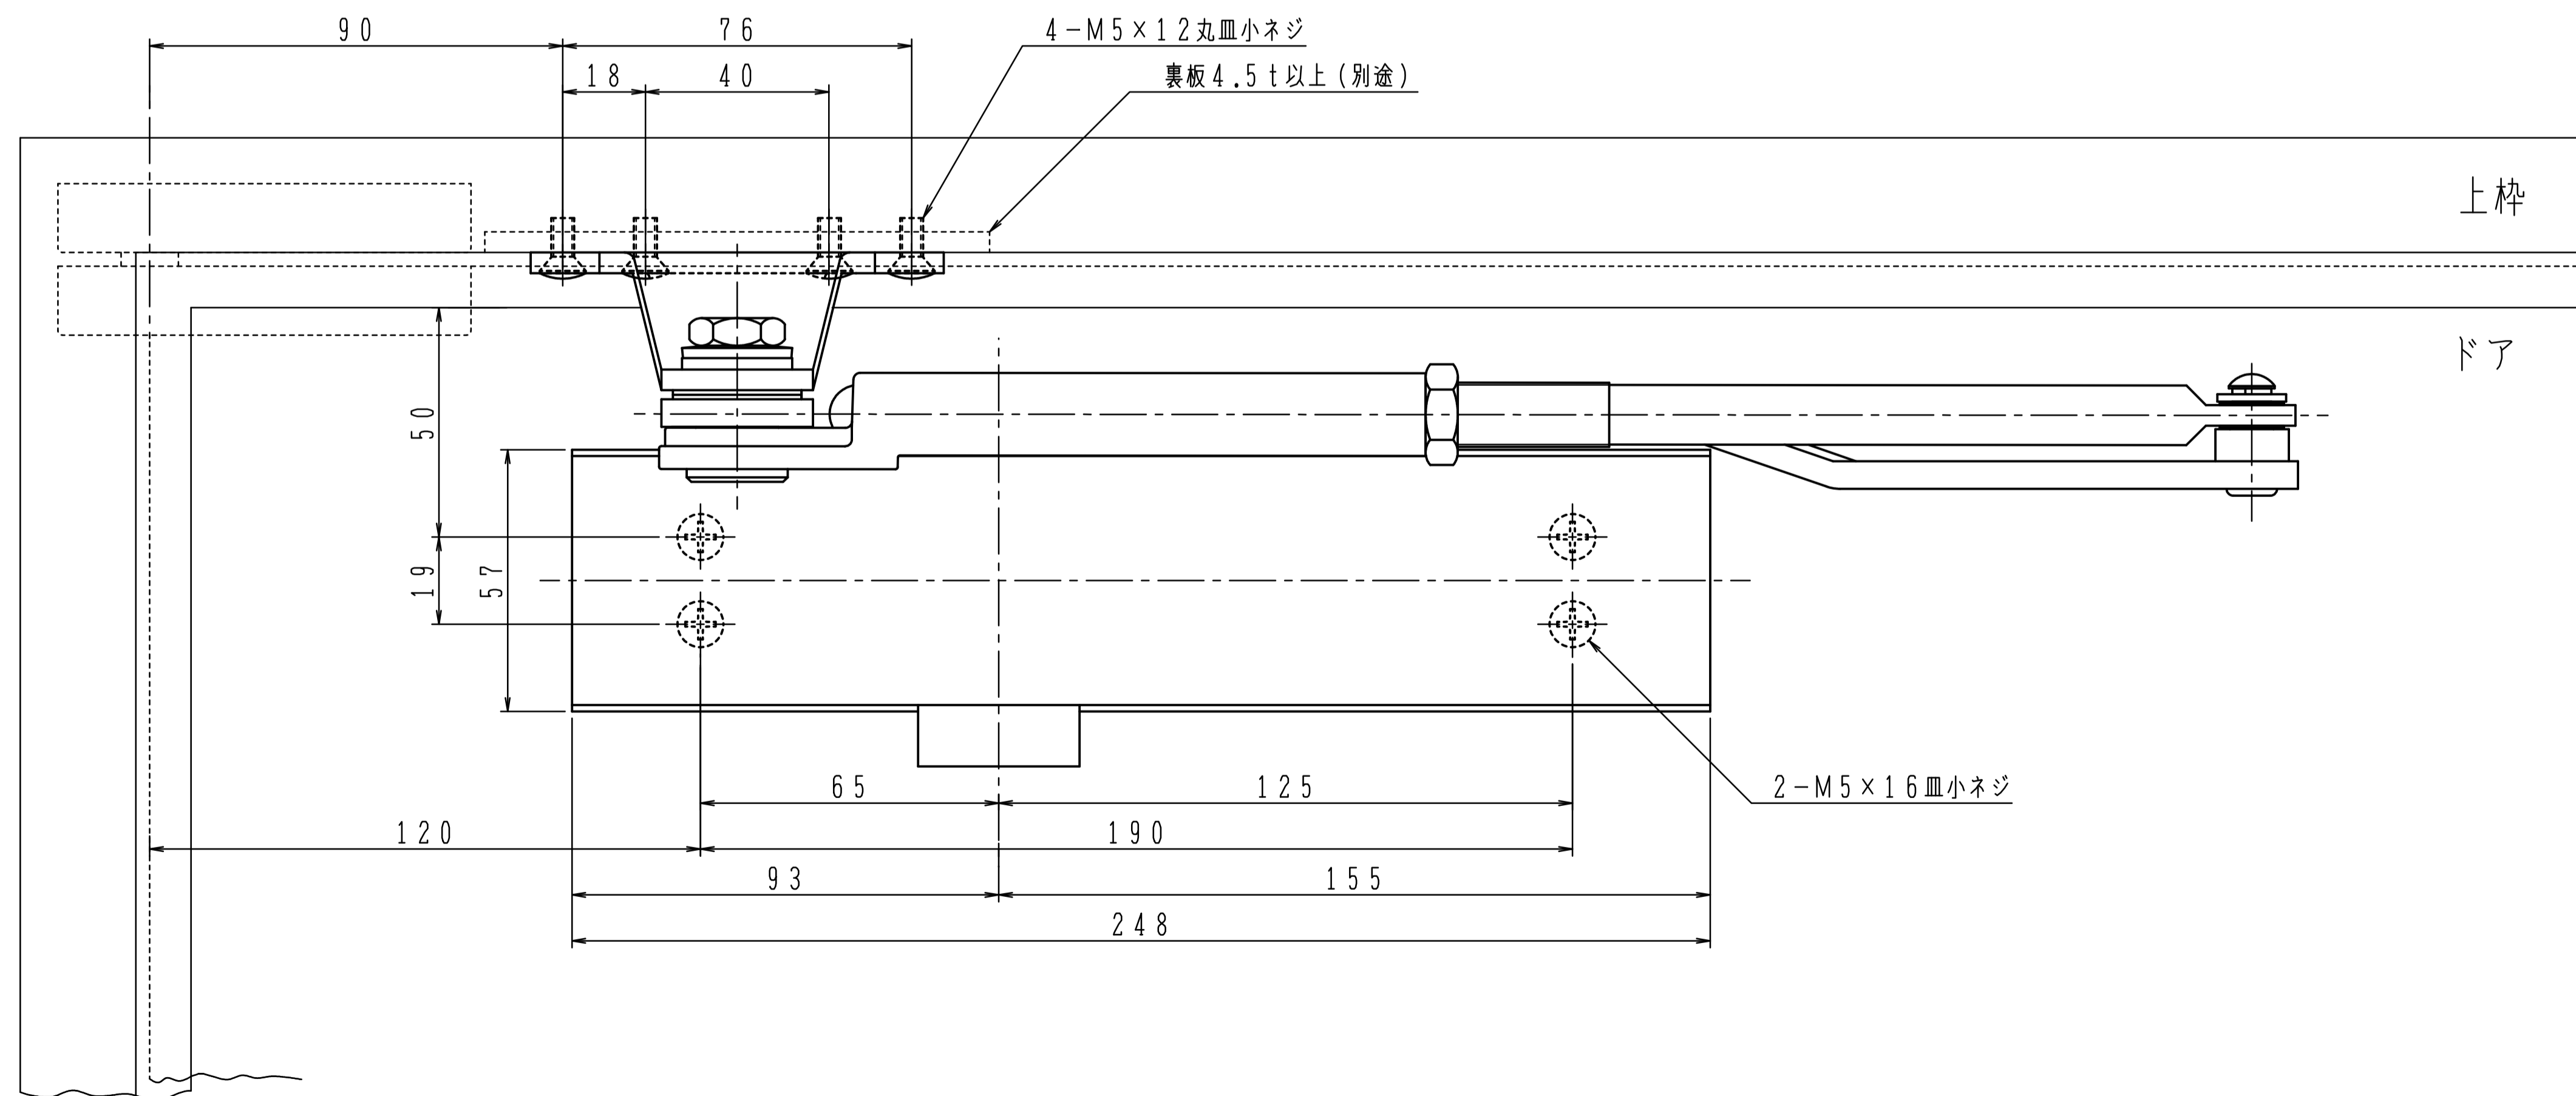

品番	適用ドア寸法	ドア重量 kg以下
	DW×DHmm	
PS-7004	PS-7014 1050×2400	85
PS-7005	PS-7015 1200×2400	120

本図はストップ付、左開きを示す。

GRADE 1の取付位置・各種調整は従来品の7000シリーズと同じです。

180°開きでご使用の場合はW寸法(100以内)を守って下さい。

品番		適用ドア寸法 DW×DHmm	ドア重量 kg以下
PS-7004L	PS-7014L	1050×2400	85
PS-7005L	PS-7015L	1200×2400	120

本図はストップ付、左開きを示す。

GRADE 1の取付位置・各種調整は従来品の7000シリーズと同じです。

180°開きでご使用の場合はW寸法(100以内)を守って下さい。

品番	適用ドア寸法 DW×DHmm		ドア重量 kg以下
	GRADE1		
PS-7004A	PS-7014A	1050×2400	85
PS-7005A	PS-7015A	1200×2400	120

本図はストップ付、左開きを示す。

GRADE 1の取付位置・各種調整は従来品の7000シリーズと同じです。

180°開きでご使用の場合はW寸法(100以内)を守って下さい。

品番	適用ドア寸法 DW×DHmm		ドア重量 kg以下
	GRADE1		
PS-7004K	PS-7014K	1050×2400	85
PS-7005K	PS-7015K	1200×2400	120

本図はストップ付、左開きを示す。

GRADE 1の取付位置・各種調整は従来品の7000シリーズと同じです。

180°開きでご使用の場合はW寸法(100以内)を守って下さい。

品番		適用ドア寸法 DW×DHmm	ドア重量 kg以下
PS-7004AK	PS-7014AK	1050×2400	85
PS-7005AK	PS-7015AK	1200×2400	120

本図はストップ付、左開きを示す。

GRADE 1の取付位置・各種調整は従来品の7000シリーズと同じです。

180°開きでご使用の場合はW寸法(100以内)を守って下さい。