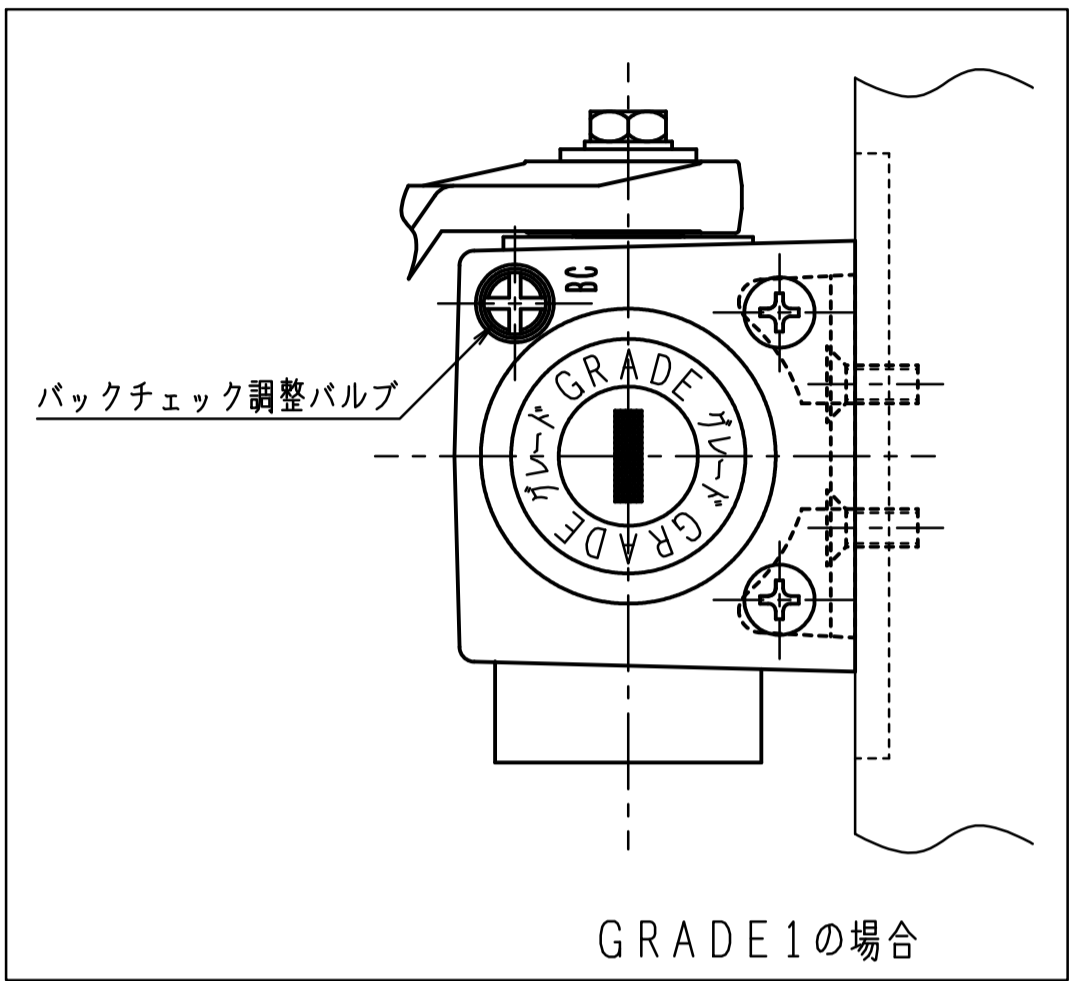

品番	適用ドア寸法	ドア重量 kg以下
	DW×DHmm	
PTS-7004	PTS-7014 1050×2400	85
PTS-7005	PTS-7015 1200×2400	120

本図はストップ付、左開きを示す。

GRADE 1の取付位置・各種調整は従来品の7000シリーズと同じです。

180°開きでご使用の場合はW寸法(100以内)を守って下さい。