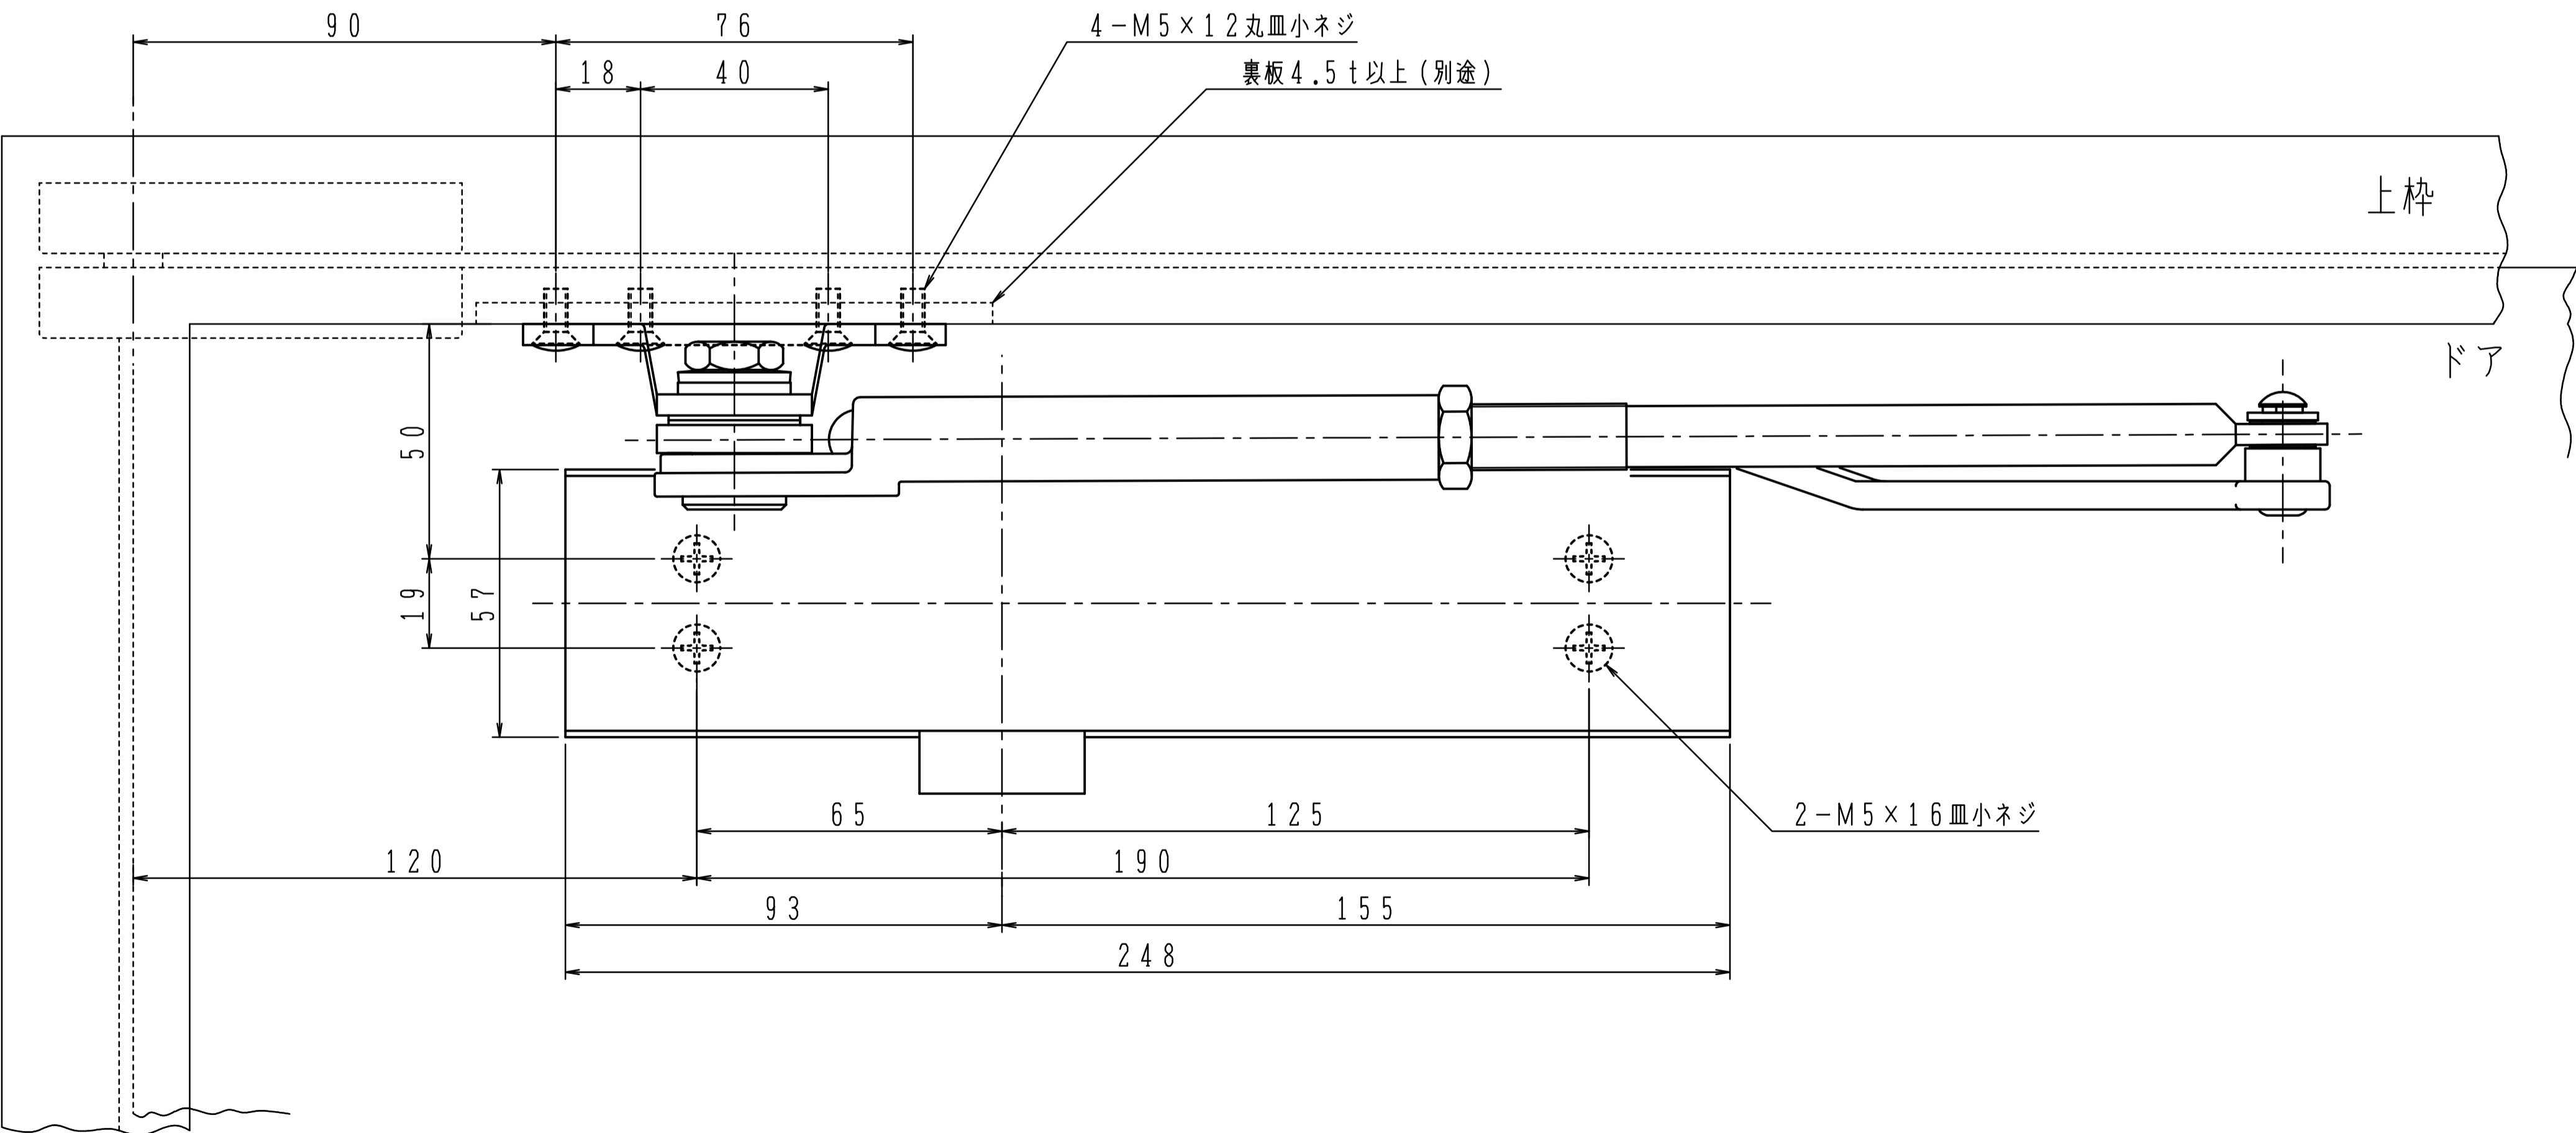

品番	適用ドア寸法	ドア重量 kg以下
	DW×DHmm	
PS-7004	PS-7014 1050×2400	85
PS-7005	PS-7015 1200×2400	120

本図はストップ付、左開きを示す。

GRADE 1の取付位置・各種調整は従来品の7000シリーズと同じです。

180°開きでご使用の場合はW寸法(100以内)を守って下さい。

品番		適用ドア寸法 DW×DHmm	ドア重量 kg以下
PS-7004L	PS-7014L	1050×2400	85
PS-7005L	PS-7015L	1200×2400	120

本図はストップ付、左開きを示す。

GRADE 1の取付位置・各種調整は従来品の7000シリーズと同じです。

180°開きでご使用の場合はW寸法(100以内)を守って下さい。

品番	適用ドア寸法 DW×DHmm		ドア重量 kg以下
	GRADE1		
PS-7004A	PS-7014A	1050×2400	85
PS-7005A	PS-7015A	1200×2400	120

本図はストップ付、左開きを示す。

GRADE 1の取付位置・各種調整は従来品の7000シリーズと同じです。

180°開きでご使用の場合はW寸法(100以内)を守って下さい。

品番	適用ドア寸法 DW×DHmm		ドア重量 kg以下
	GRADE1		
PS-7004K	PS-7014K	1050×2400	85
PS-7005K	PS-7015K	1200×2400	120

本図はストップ付、左開きを示す。

GRADE 1の取付位置・各種調整は従来品の7000シリーズと同じです。

180°開きでご使用の場合はW寸法(100以内)を守って下さい。

品番		適用ドア寸法 DW×DHmm	ドア重量 kg以下
PS-7004AK	PS-7014AK	1050×2400	85
PS-7005AK	PS-7015AK	1200×2400	120

本図はストップ付、左開きを示す。

GRADE 1の取付位置・各種調整は従来品の7000シリーズと同じです。

180°開きでご使用の場合はW寸法(100以内)を守って下さい。