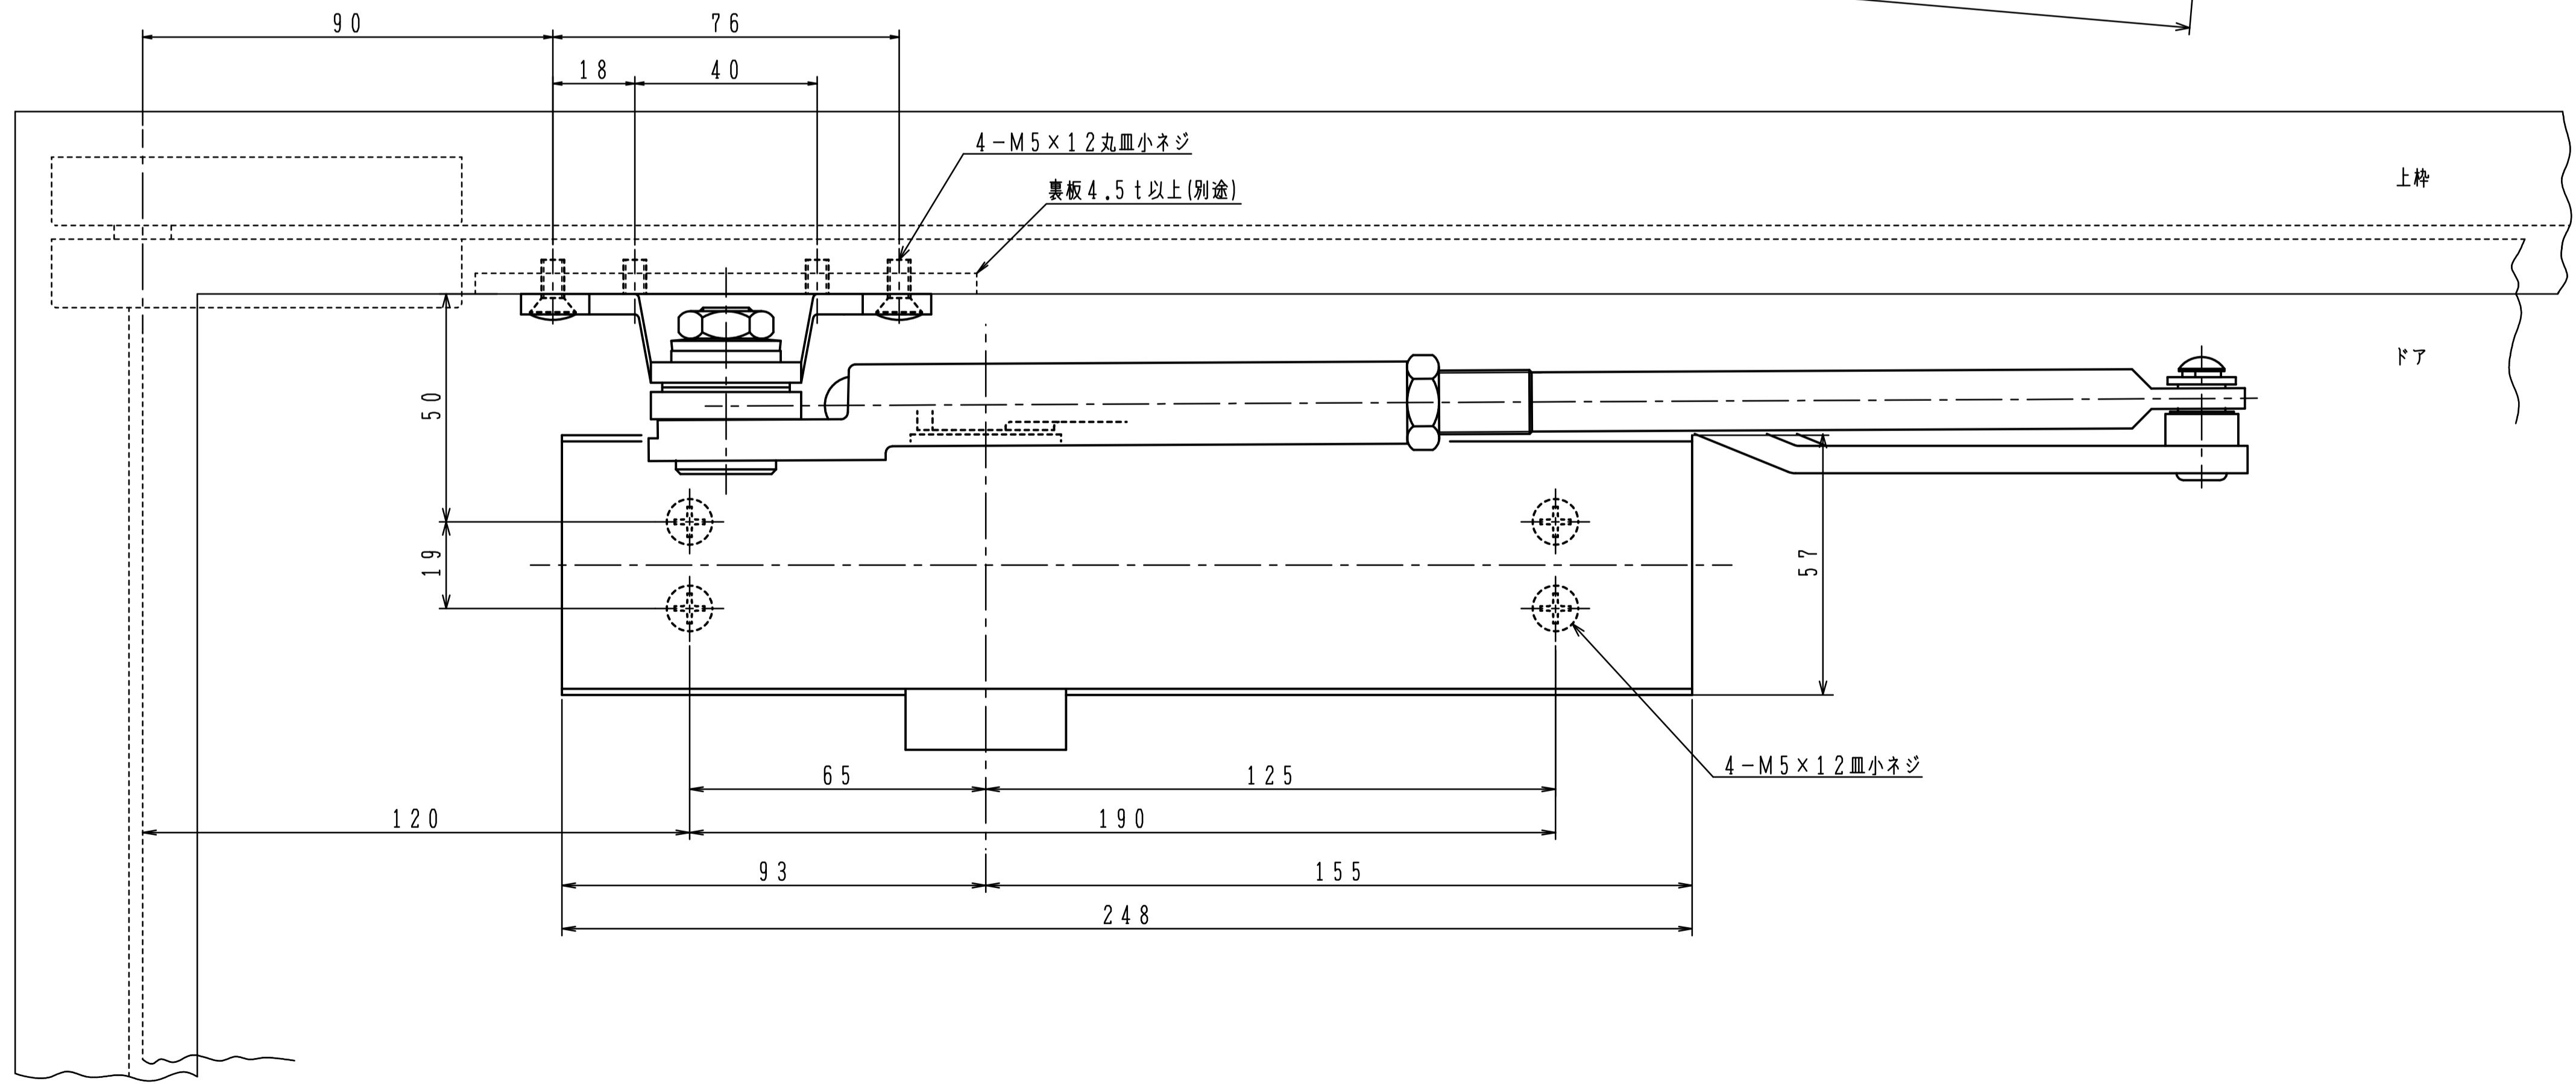

品番	適用ドア寸法		ドア重量 kg 以下
	GRADE1	DW×DHmm	
APS-7004	APS-7014	1050×2400	85
APS-7005	APS-7015	1200×2400	120

本図はストップ付、左開きを示す。

GRADE 1の取付位置・各種調整は従来品の7000シリーズと同じです。

180°開きでご使用の場合はW寸法(100以内)を守って下さい。

品番	適用ドア寸法	ドア重量 kg以下
	DW×DHmm	
PTS-7004	PTS-7014 1050×2400	85
PTS-7005	PTS-7015 1200×2400	120

本図はストップ付、左開きを示す。

GRADE 1の取付位置・各種調整は従来品の7000シリーズと同じです。

180°開きでご使用の場合はW寸法(100以内)を守って下さい。