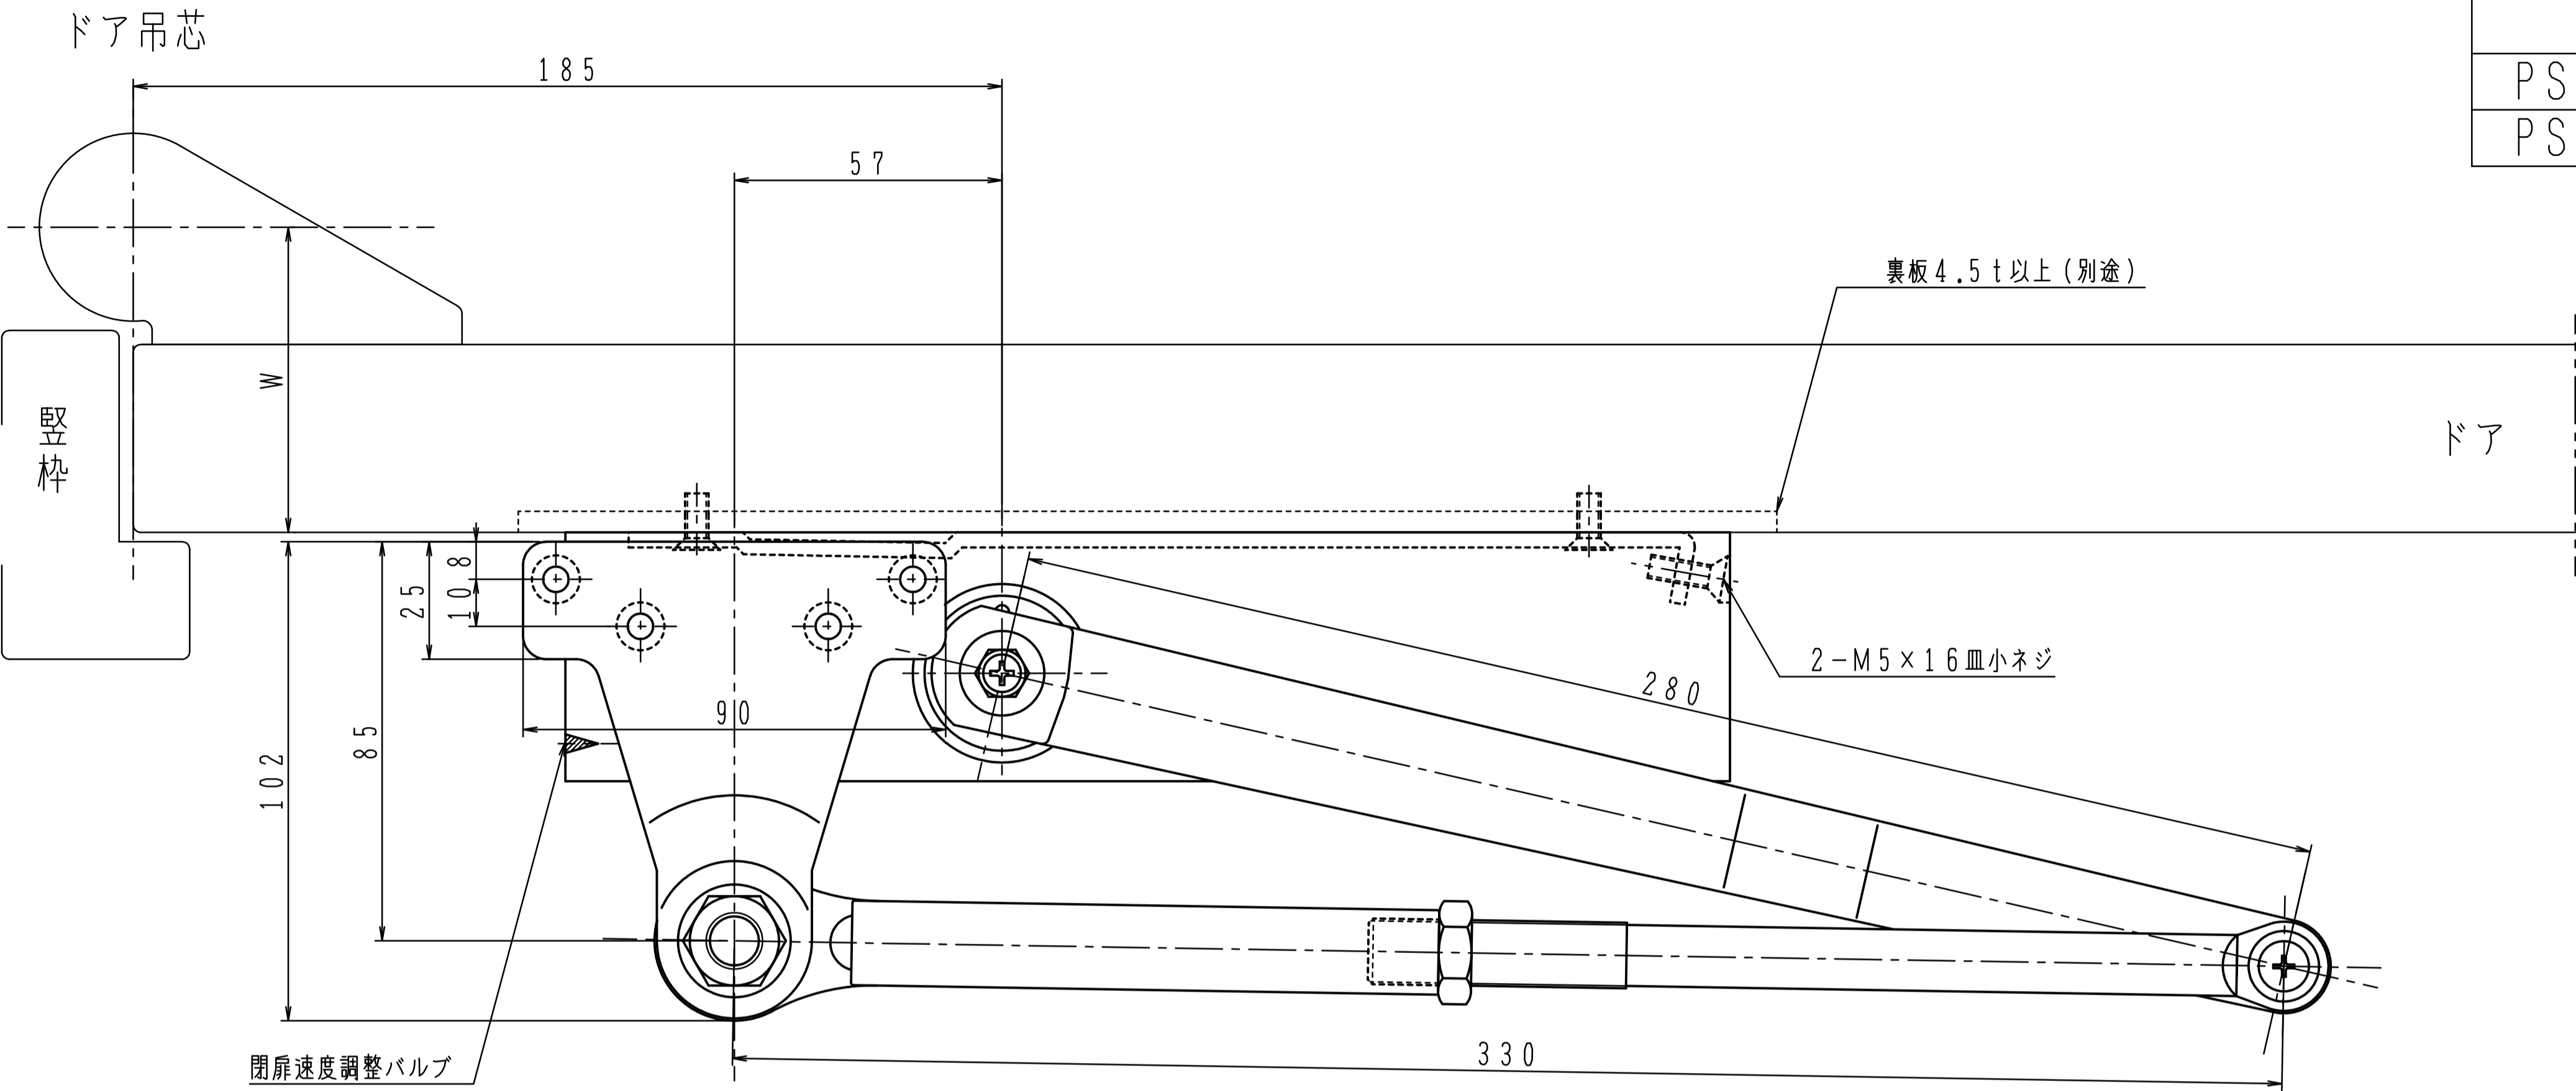

品番	適用ドア寸法	ドア重量 kg以下
	DW×DHmm	
PS-7004	PS-7014 1050×2400	85
PS-7005	PS-7015 1200×2400	120

本図はストップ付、左開きを示す。

GRADE 1の取付位置・各種調整は従来品の7000シリーズと同じです。

180°開きでご使用の場合はW寸法(100以内)を守って下さい。

品番		適用ドア寸法 DW×DHmm	ドア重量 kg以下
PS-7004L	PS-7014L	1050×2400	85
PS-7005L	PS-7015L	1200×2400	120

本図はストップ付、左開きを示す。

GRADE 1の取付位置・各種調整は従来品の7000シリーズと同じです。

180°開きでご使用の場合はW寸法(100以内)を守って下さい。

品番	適用ドア寸法 DW×DHmm		ドア重量 kg以下
	GRADE1		
PS-7004A	PS-7014A	1050×2400	85
PS-7005A	PS-7015A	1200×2400	120

本図はストップ付、左開きを示す。

GRADE 1の取付位置・各種調整は従来品の7000シリーズと同じです。

180°開きでご使用の場合はW寸法(100以内)を守って下さい。

品番	適用ドア寸法 DW×DHmm		ドア重量 kg以下
	GRADE1		
PS-7004K	PS-7014K	1050×2400	85
PS-7005K	PS-7015K	1200×2400	120

本図はストップ付、左開きを示す。

GRADE 1の取付位置・各種調整は従来品の7000シリーズと同じです。

180°開きでご使用の場合はW寸法(100以内)を守って下さい。

品番		適用ドア寸法 DW×DHmm	ドア重量 kg以下
PS-7004AK	PS-7014AK	1050×2400	85
PS-7005AK	PS-7015AK	1200×2400	120

本図はストップ付、左開きを示す。

GRADE 1の取付位置・各種調整は従来品の7000シリーズと同じです。

180°開きでご使用の場合はW寸法(100以内)を守って下さい。