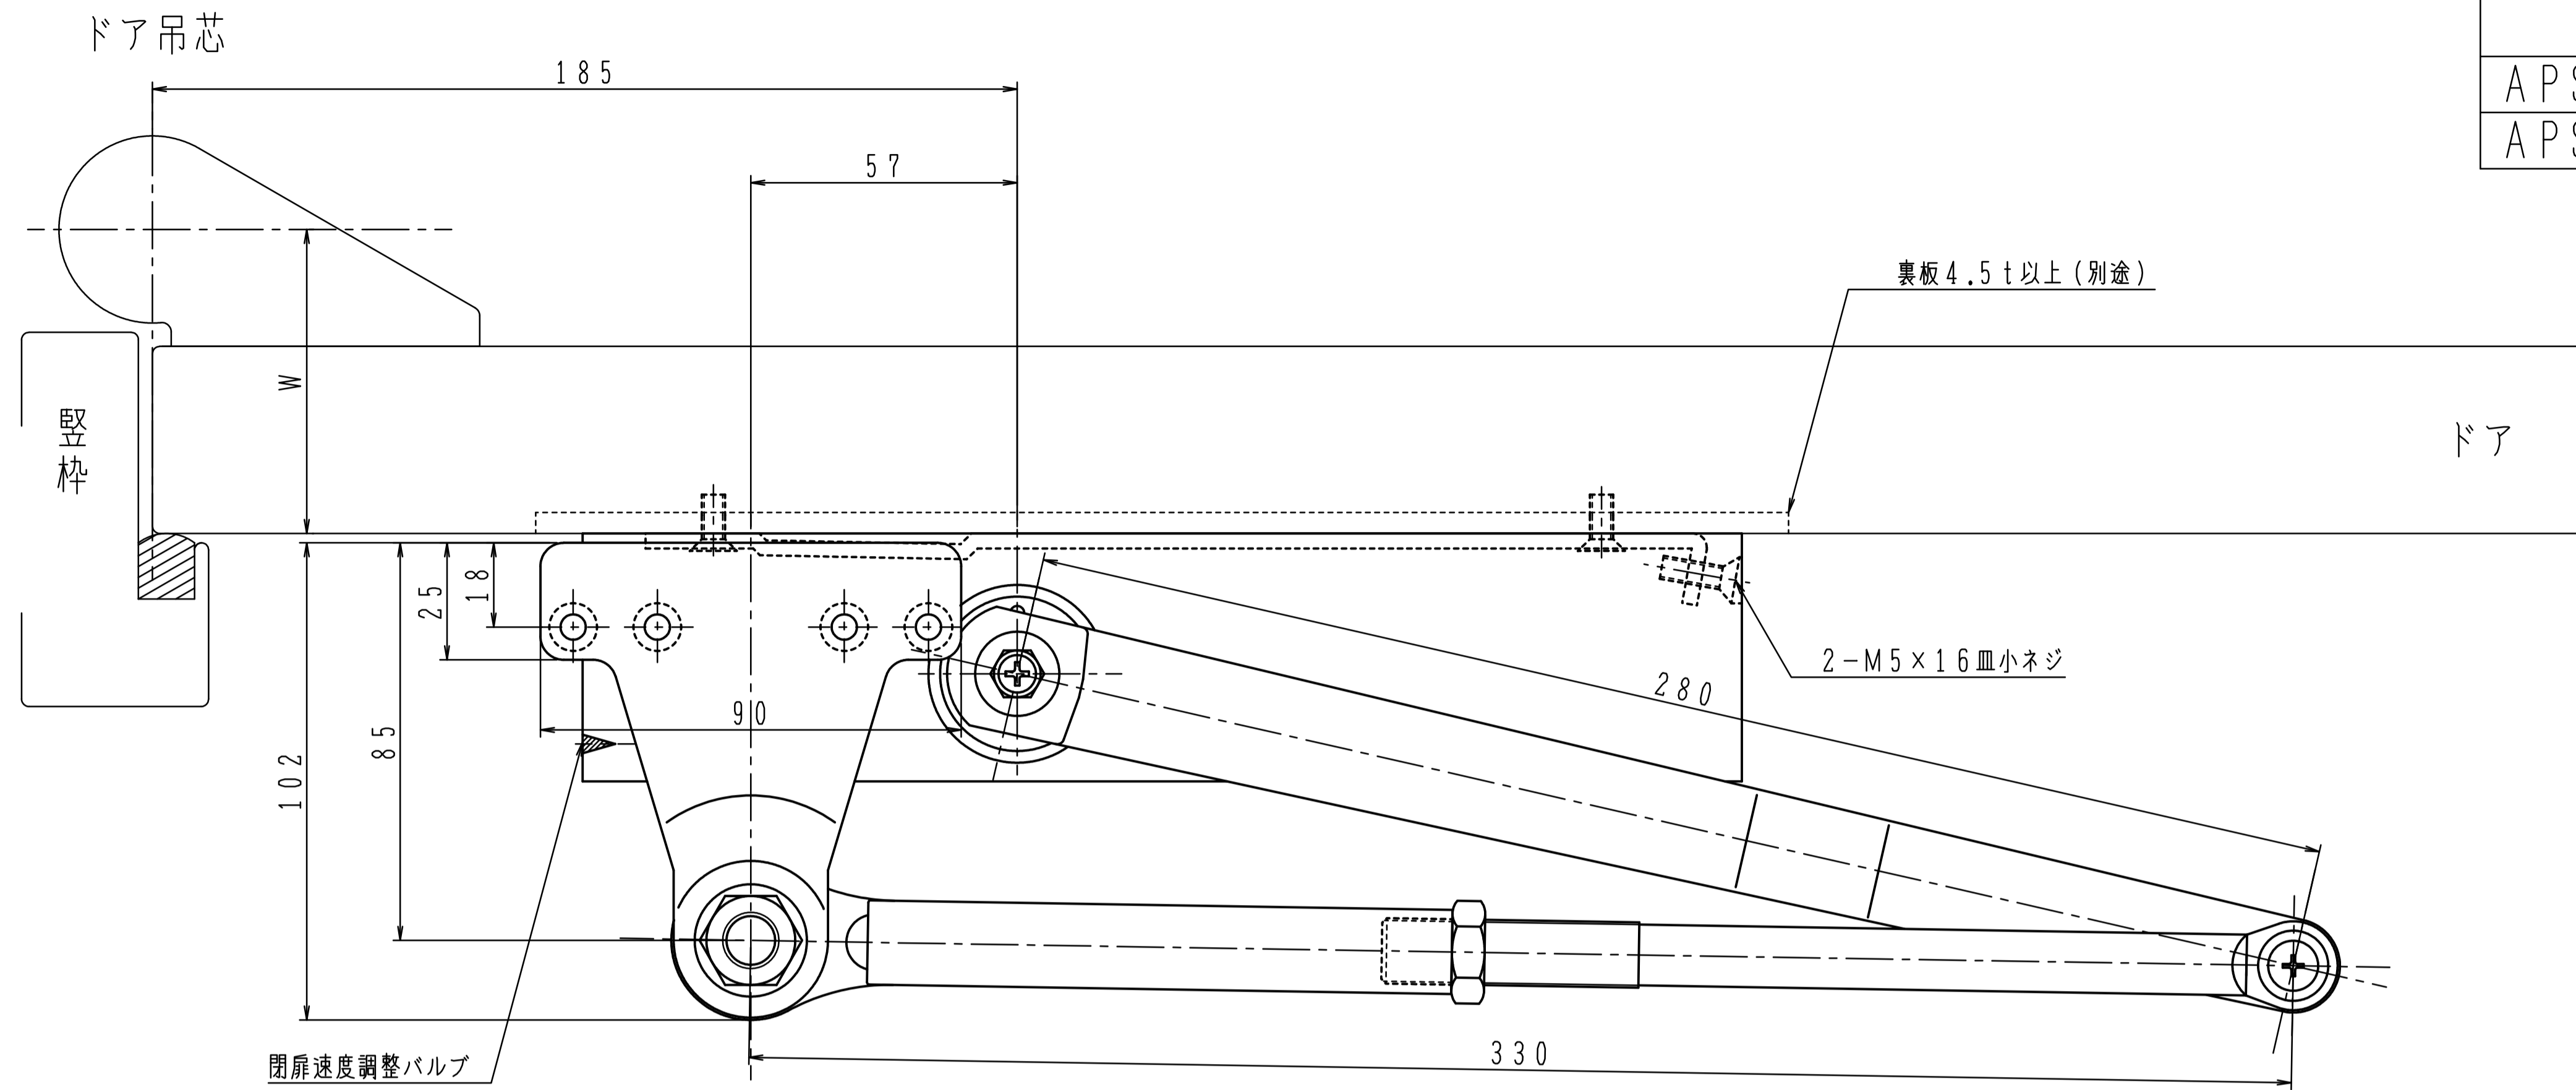

180°開きでご使用の場合はW寸法(100以内)を守って下さい。

品番		適用ドア寸法 DW×DHmm	ドア重量 kg以下
PS-7004AK	PS-7014AK	1050×2400	85
PS-7005AK	PS-7015AK	1200×2400	120

本図はストップ付、左開きを示す。

GRADE 1の取付位置・各種調整は従来品の7000シリーズと同じです。

180°開きでご使用の場合はW寸法(100以内)を守って下さい。

本図はストップ付、左開きを示す。

GRADE 1の取付位置・各種調整は従来品の7000シリーズと同じです。

180°開きでご使用の場合はW寸法(100以内)を守って下さい。