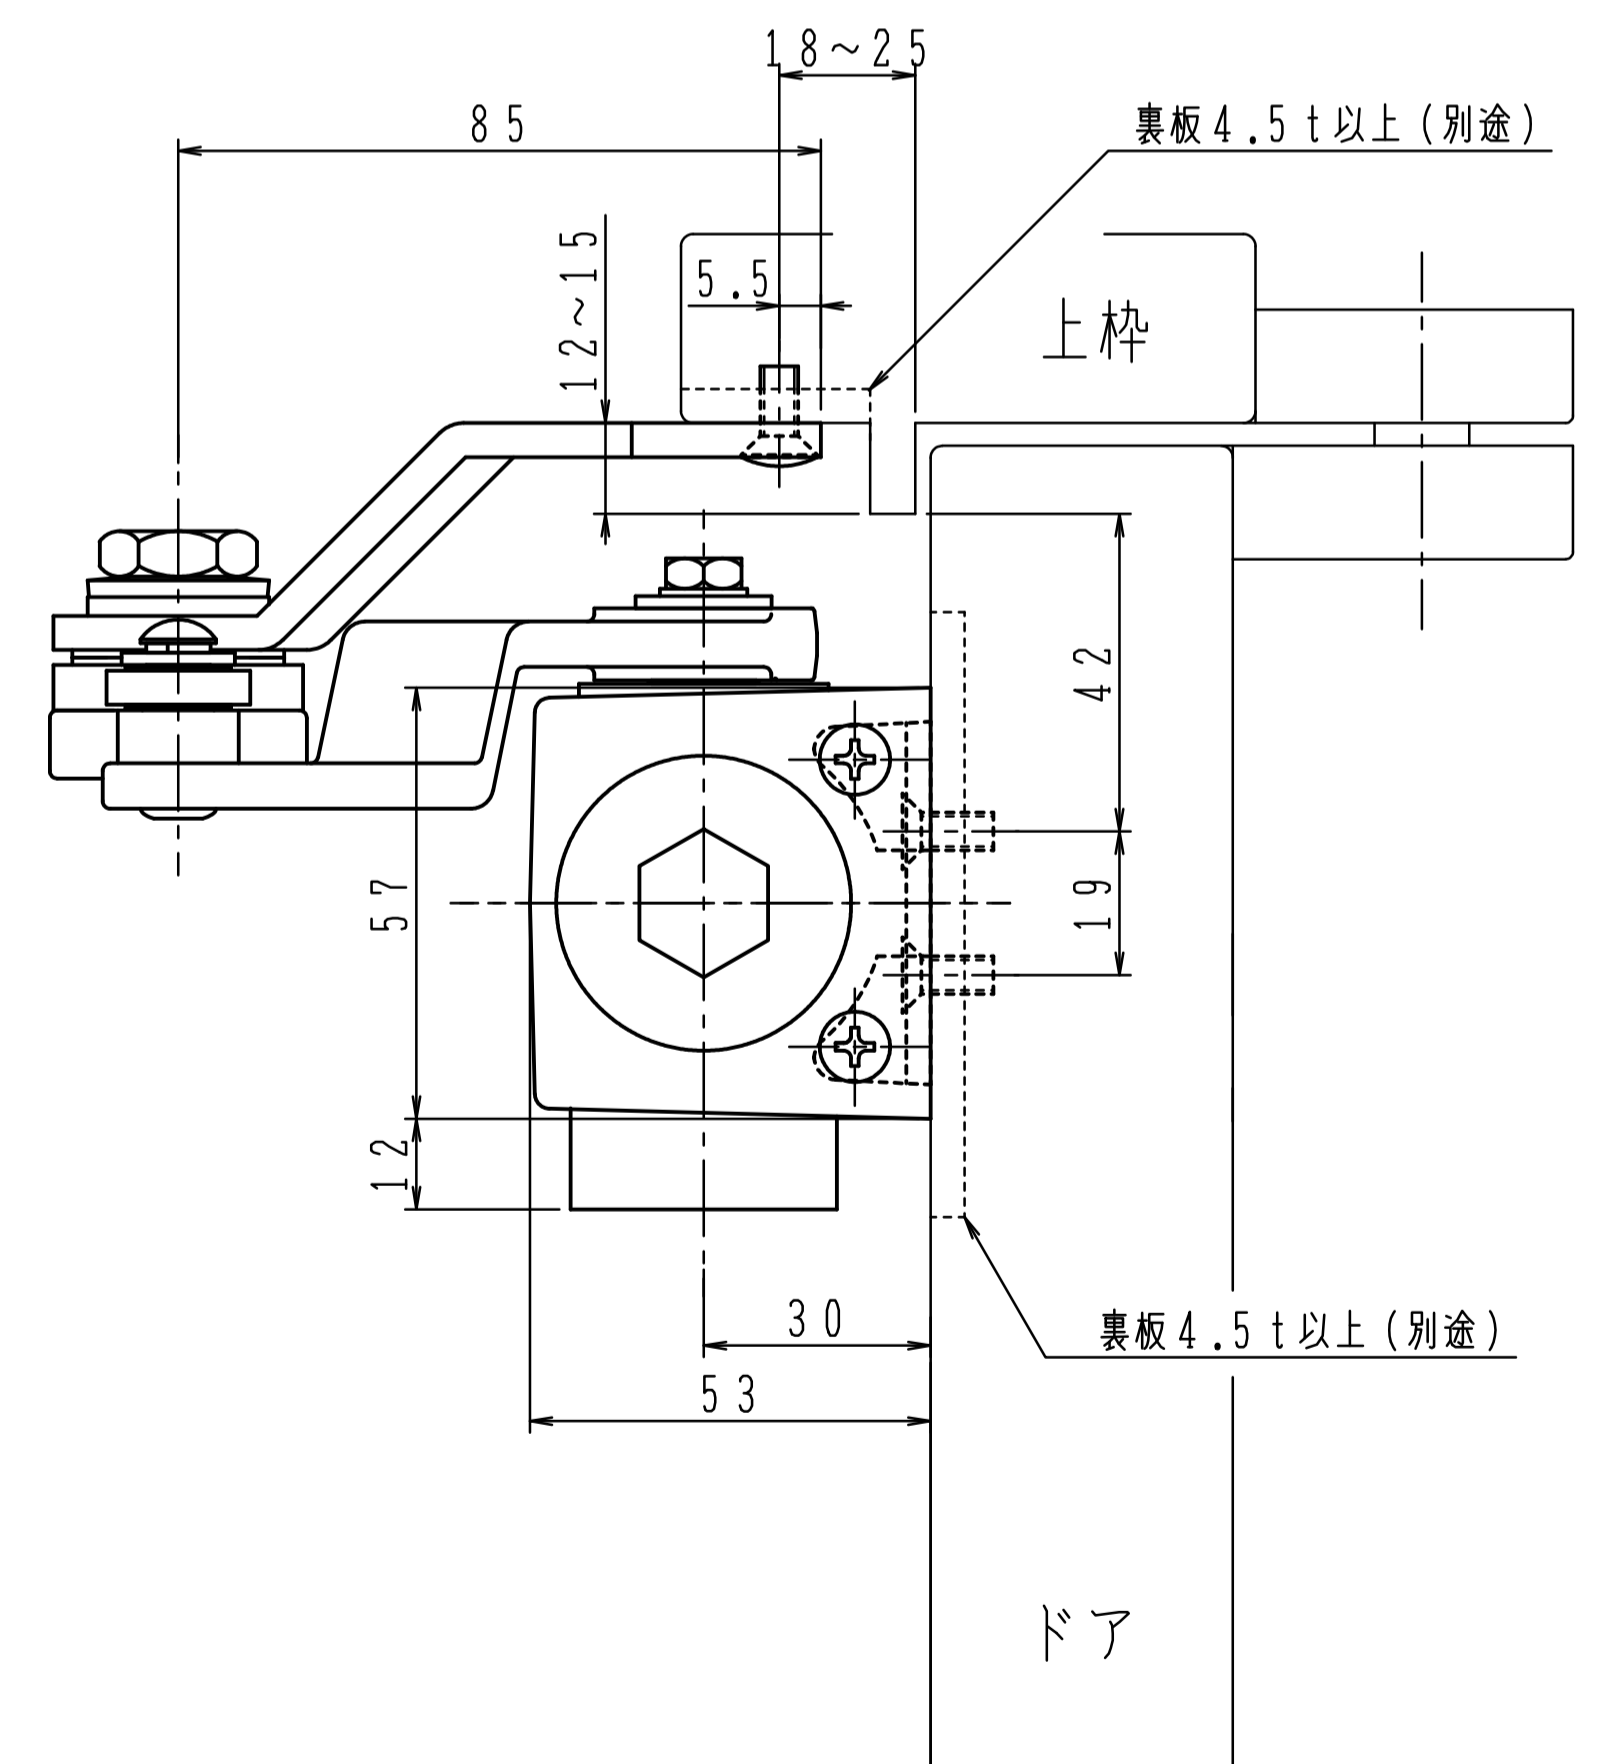

GRADE 1の取付位置・各種調整は従来品の7000シリーズと同じです。

180°開きでご使用の場合はW寸法(100以内)を守って下さい。

品番	適用ドア寸法 DW×DHmm		ドア重量 kg以下
	GRADE1		
PS-7004K	PS-7014K	1050×2400	85
PS-7005K	PS-7015K	1200×2400	120

本図はストップ付、左開きを示す。

GRADE 1の取付位置・各種調整は従来品の7000シリーズと同じです。

180°開きでご使用の場合はW寸法(100以内)を守って下さい。

品番		適用ドア寸法 DW×DHmm	ドア重量 kg以下
PS-7004AK	PS-7014AK	1050×2400	85
PS-7005AK	PS-7015AK	1200×2400	120

本図はストップ付、左開きを示す。

GRADE 1の取付位置・各種調整は従来品の7000シリーズと同じです。

180°開きでご使用の場合はW寸法(100以内)を守って下さい。