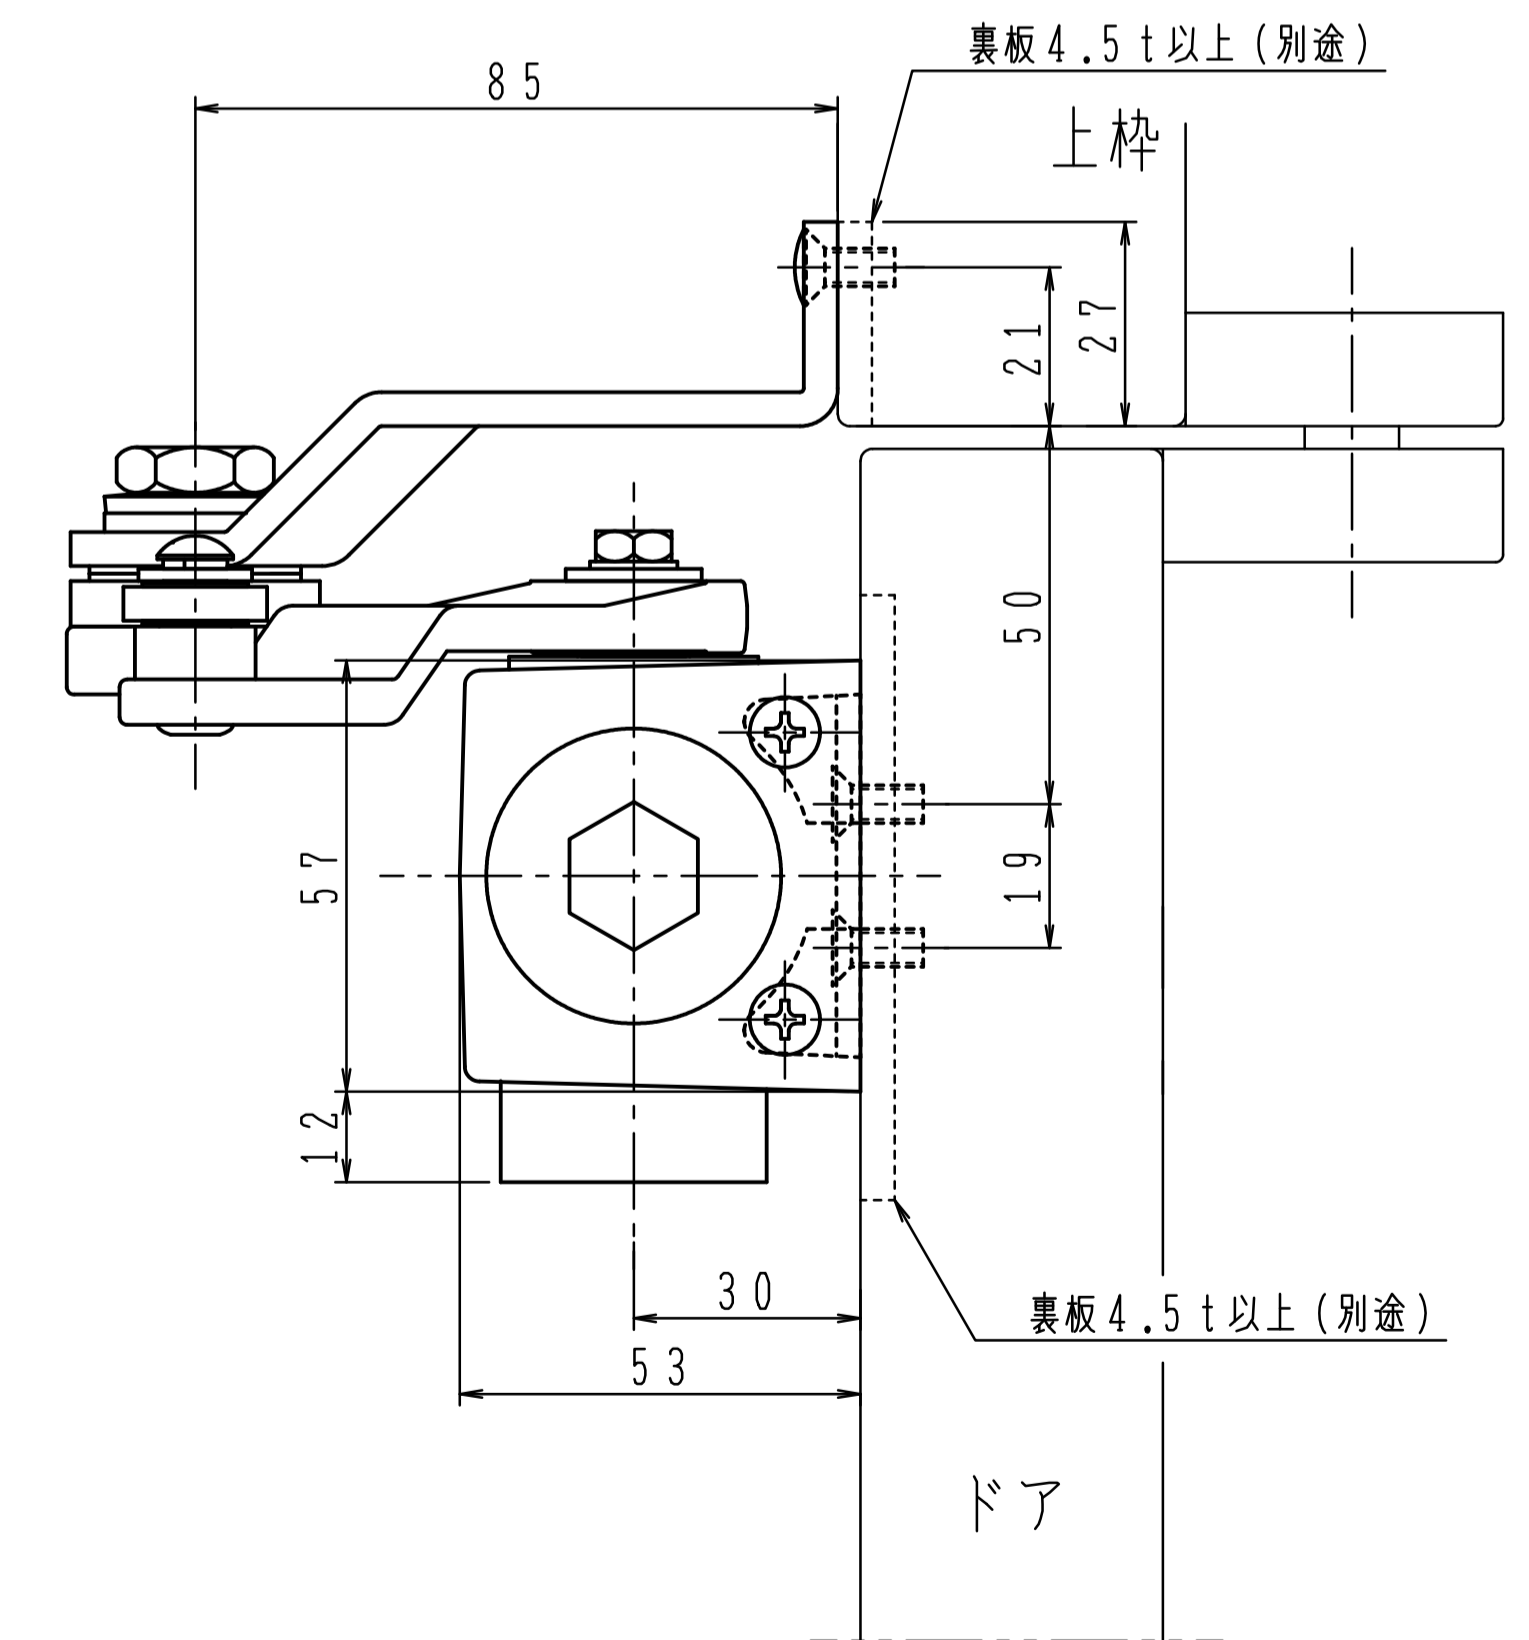

品番	適用ドア寸法	ドア重量 kg以下
	DW×DHmm	
PS-7004	PS-7014 1050×2400	85
PS-7005	PS-7015 1200×2400	120

本図はストップ付、左開きを示す。

GRADE 1の取付位置・各種調整は従来品の7000シリーズと同じです。

180°開きでご使用の場合はW寸法(100以内)を守って下さい。

品番		適用ドア寸法 DW×DHmm	ドア重量 kg以下
PS-7004L	PS-7014L	1050×2400	85
PS-7005L	PS-7015L	1200×2400	120

本図はストップ付、左開きを示す。

GRADE 1の取付位置・各種調整は従来品の7000シリーズと同じです。

180°開きでご使用の場合はW寸法(100以内)を守って下さい。

品番	適用ドア寸法 DW×DHmm		ドア重量 kg以下
	GRADE1		
PS-7004A	PS-7014A	1050×2400	85
PS-7005A	PS-7015A	1200×2400	120

本図はストップ付、左開きを示す。

GRADE 1の取付位置・各種調整は従来品の7000シリーズと同じです。

180°開きでご使用の場合はW寸法(100以内)を守って下さい。

品番	適用ドア寸法 DW×DHmm		ドア重量 kg以下
	GRADE1		
PS-7004K	PS-7014K	1050×2400	85
PS-7005K	PS-7015K	1200×2400	120

本図はストップ付、左開きを示す。

GRADE 1の取付位置・各種調整は従来品の7000シリーズと同じです。

180°開きでご使用の場合はW寸法(100以内)を守って下さい。

品番		適用ドア寸法 DW×DHmm	ドア重量 kg以下
PS-7004AK	PS-7014AK	1050×2400	85
PS-7005AK	PS-7015AK	1200×2400	120

本図はストップ付、左開きを示す。

GRADE 1の取付位置・各種調整は従来品の7000シリーズと同じです。

180°開きでご使用の場合はW寸法(100以内)を守って下さい。