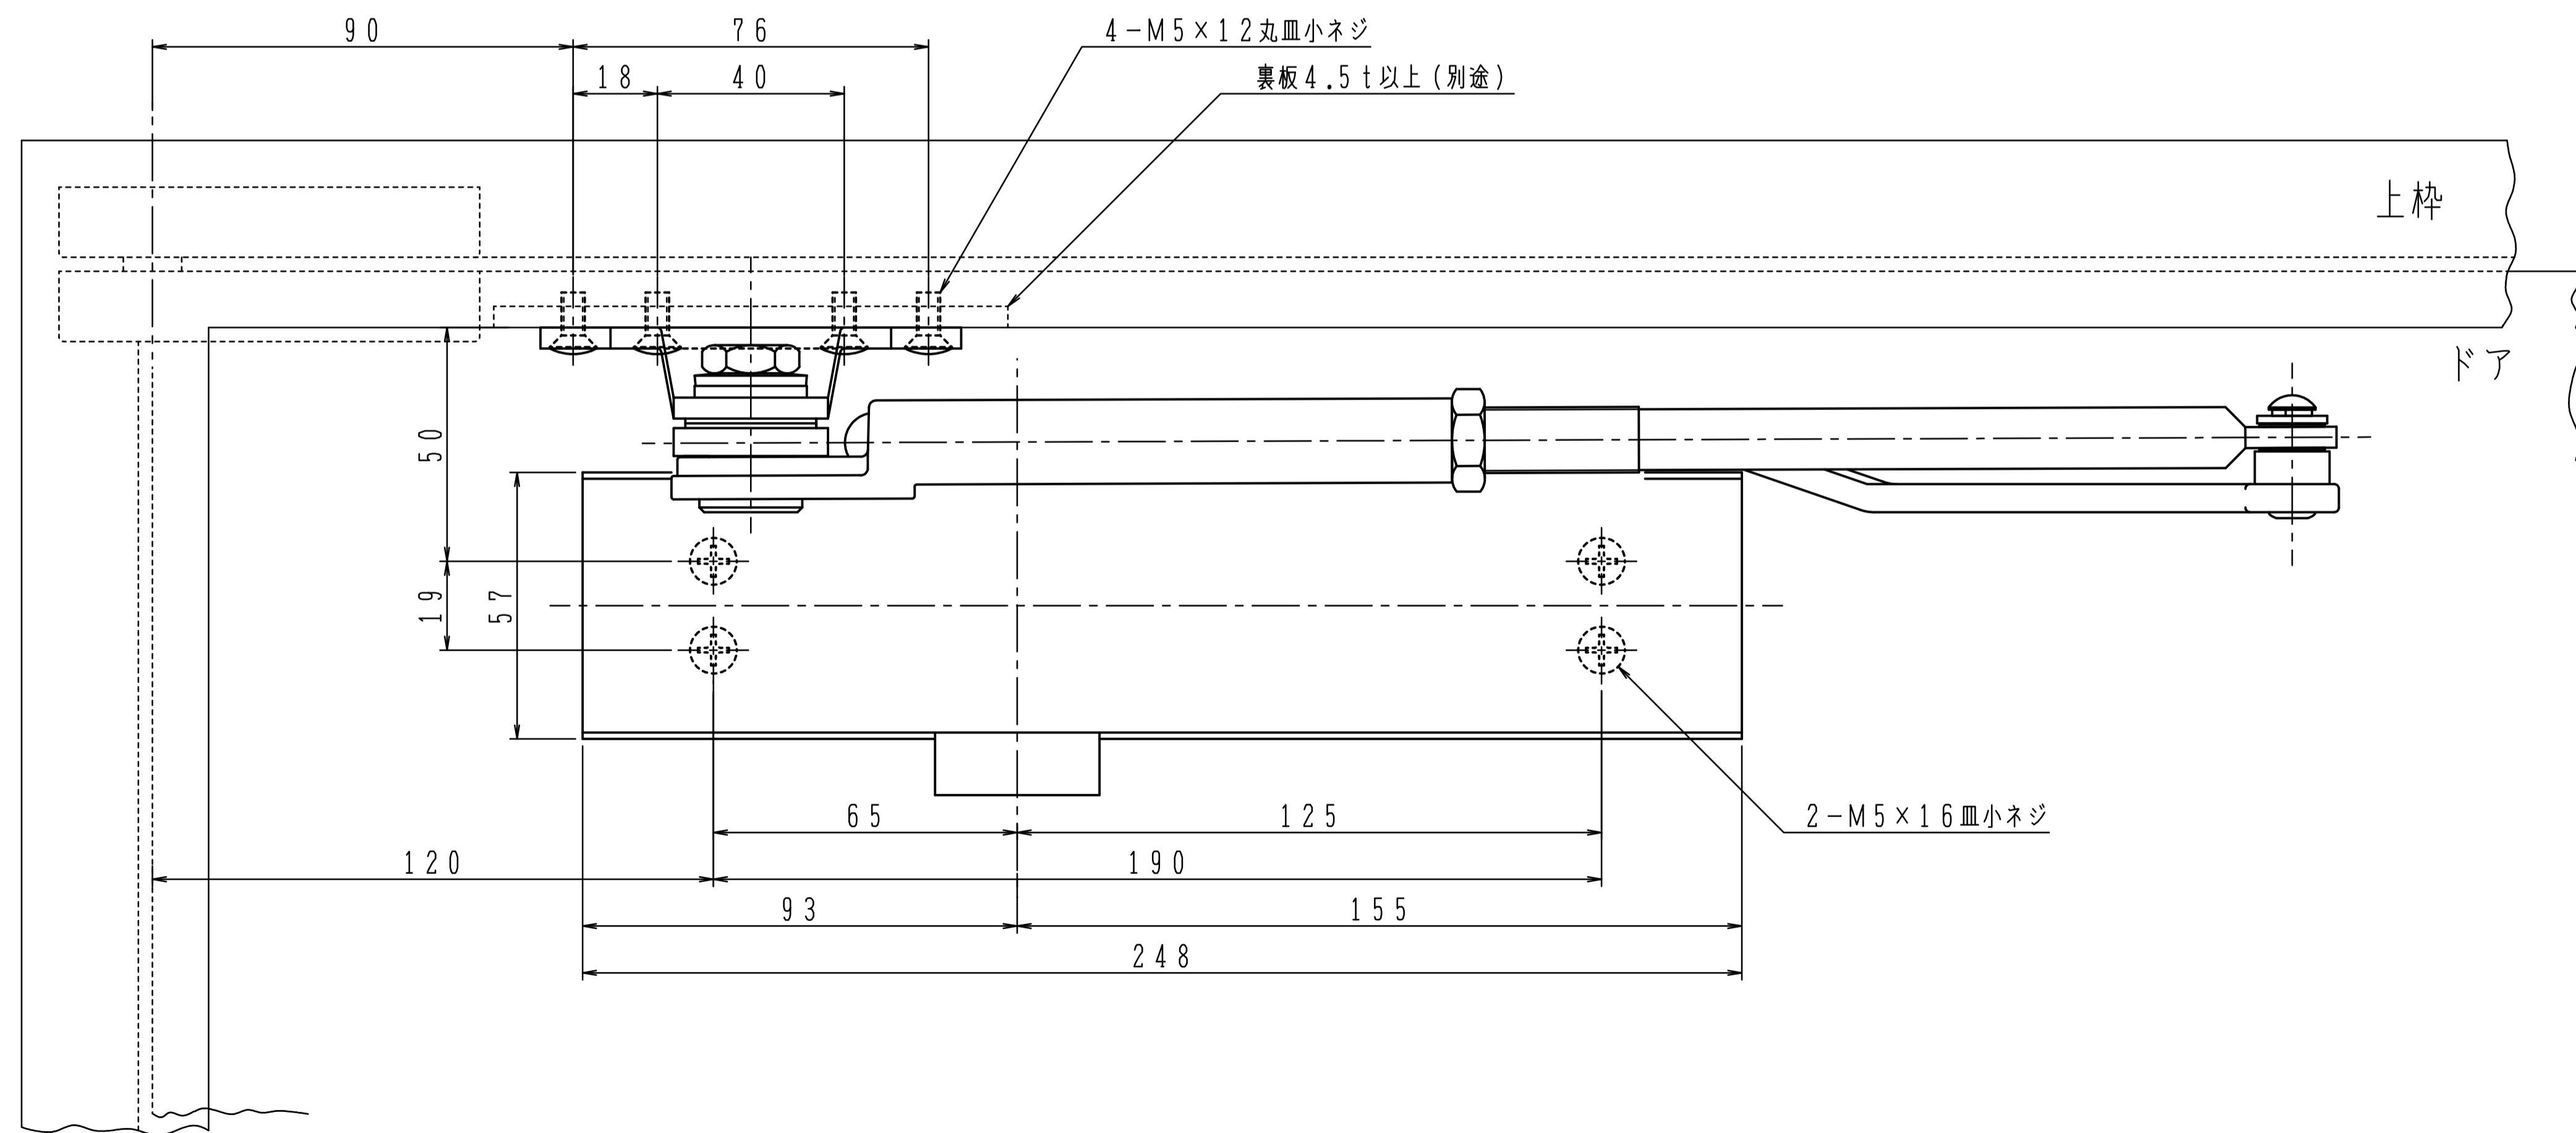

GRADE 1の取付位置・各種調整は従来品の7000シリーズと同じです。

180°開きでご使用の場合はW寸法(100以内)を守って下さい。