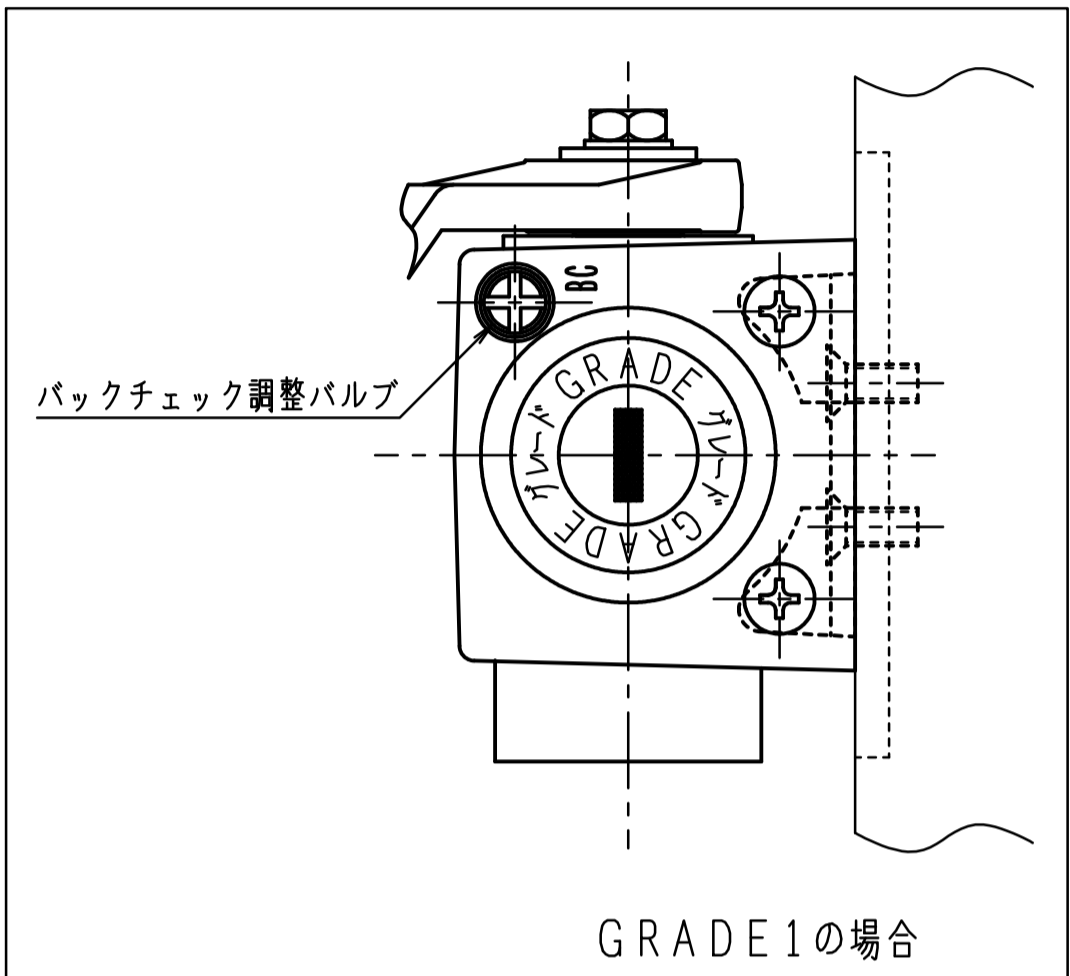

品番	適用ドア寸法	ドア重量 kg以下
	DW×DHmm	
PS-7004	PS-7014 1050×2400	85
PS-7005	PS-7015 1200×2400	120

本図はストップ付、左開きを示す。

GRADE 1の取付位置・各種調整は従来品の7000シリーズと同じです。

180°開きでご使用の場合はW寸法(100以内)を守って下さい。

品番		適用ドア寸法 DW×DHmm	ドア重量 kg以下
PS-7004L	PS-7014L	1050×2400	85
PS-7005L	PS-7015L	1200×2400	120

本図はストップ付、左開きを示す。

GRADE 1の取付位置・各種調整は従来品の7000シリーズと同じです。

180°開きでご使用の場合はW寸法(100以内)を守って下さい。

品番	適用ドア寸法 DW×DHmm		ドア重量 kg以下
	GRADE1		
PS-7004A	PS-7014A	1050×2400	85
PS-7005A	PS-7015A	1200×2400	120

本図はストップ付、左開きを示す。