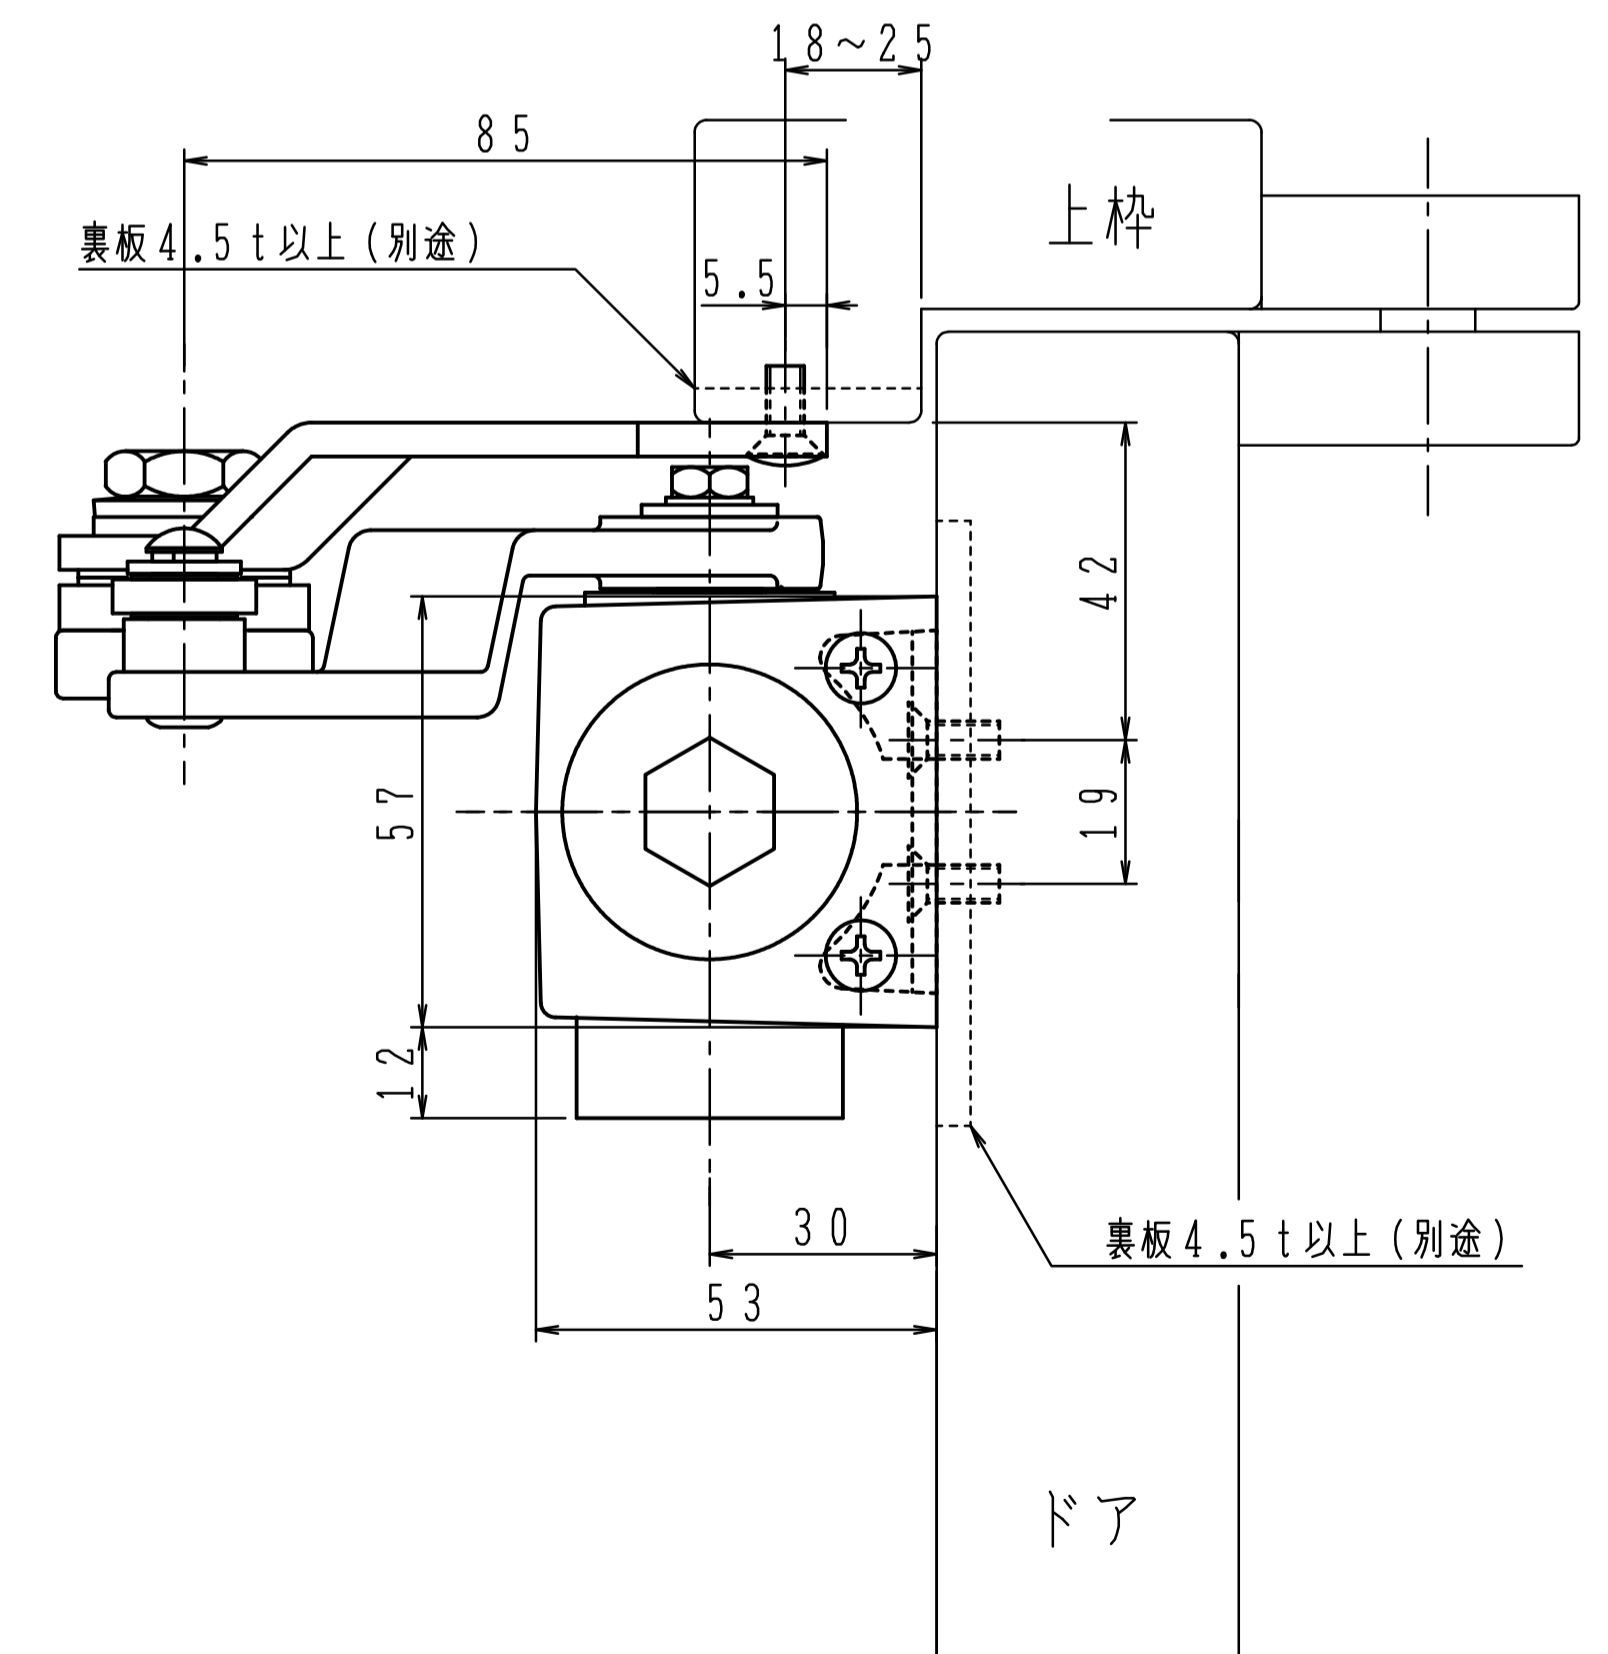

品番	適用ドア寸法	ドア重量 kg以下
	DW×DHmm	
PS-7004	PS-7014 1050×2400	85
PS-7005	PS-7015 1200×2400	120

本図はストップ付、左開きを示す。

GRADE 1の取付位置・各種調整は従来品の7000シリーズと同じです。

180°開きでご使用の場合はW寸法(100以内)を守って下さい。

品番		適用ドア寸法 DW×DHmm	ドア重量 kg以下
PS-7004L	PS-7014L	1050×2400	85
PS-7005L	PS-7015L	1200×2400	120

本図はストップ付、左開きを示す。

GRADE 1の取付位置・各種調整は従来品の7000シリーズと同じです。

180°開きでご使用の場合はW寸法(100以内)を守って下さい。

品番	適用ドア寸法 DW×DHmm		ドア重量 kg以下
	GRADE1		
PS-7004A	PS-7014A	1050×2400	85
PS-7005A	PS-7015A	1200×2400	120

本図はストップ付、左開きを示す。

GRADE 1の取付位置・各種調整は従来品の7000シリーズと同じです。

180°開きでご使用の場合はW寸法(100以内)を守って下さい。

品番	適用ドア寸法 DW×DHmm		ドア重量 kg以下
	GRADE1		
PS-7004K	PS-7014K	1050×2400	85
PS-7005K	PS-7015K	1200×2400	120

本図はストップ付、左開きを示す。

GRADE 1の取付位置・各種調整は従来品の7000シリーズと同じです。

180°開きでご使用の場合はW寸法(100以内)を守って下さい。

品番		適用ドア寸法 DW×DHmm	ドア重量 kg以下
PS-7004AK	PS-7014AK	1050×2400	85
PS-7005AK	PS-7015AK	1200×2400	120

本図はストップ付、左開きを示す。

GRADE 1の取付位置・各種調整は従来品の7000シリーズと同じです。

180°開きでご使用の場合はW寸法(100以内)を守って下さい。