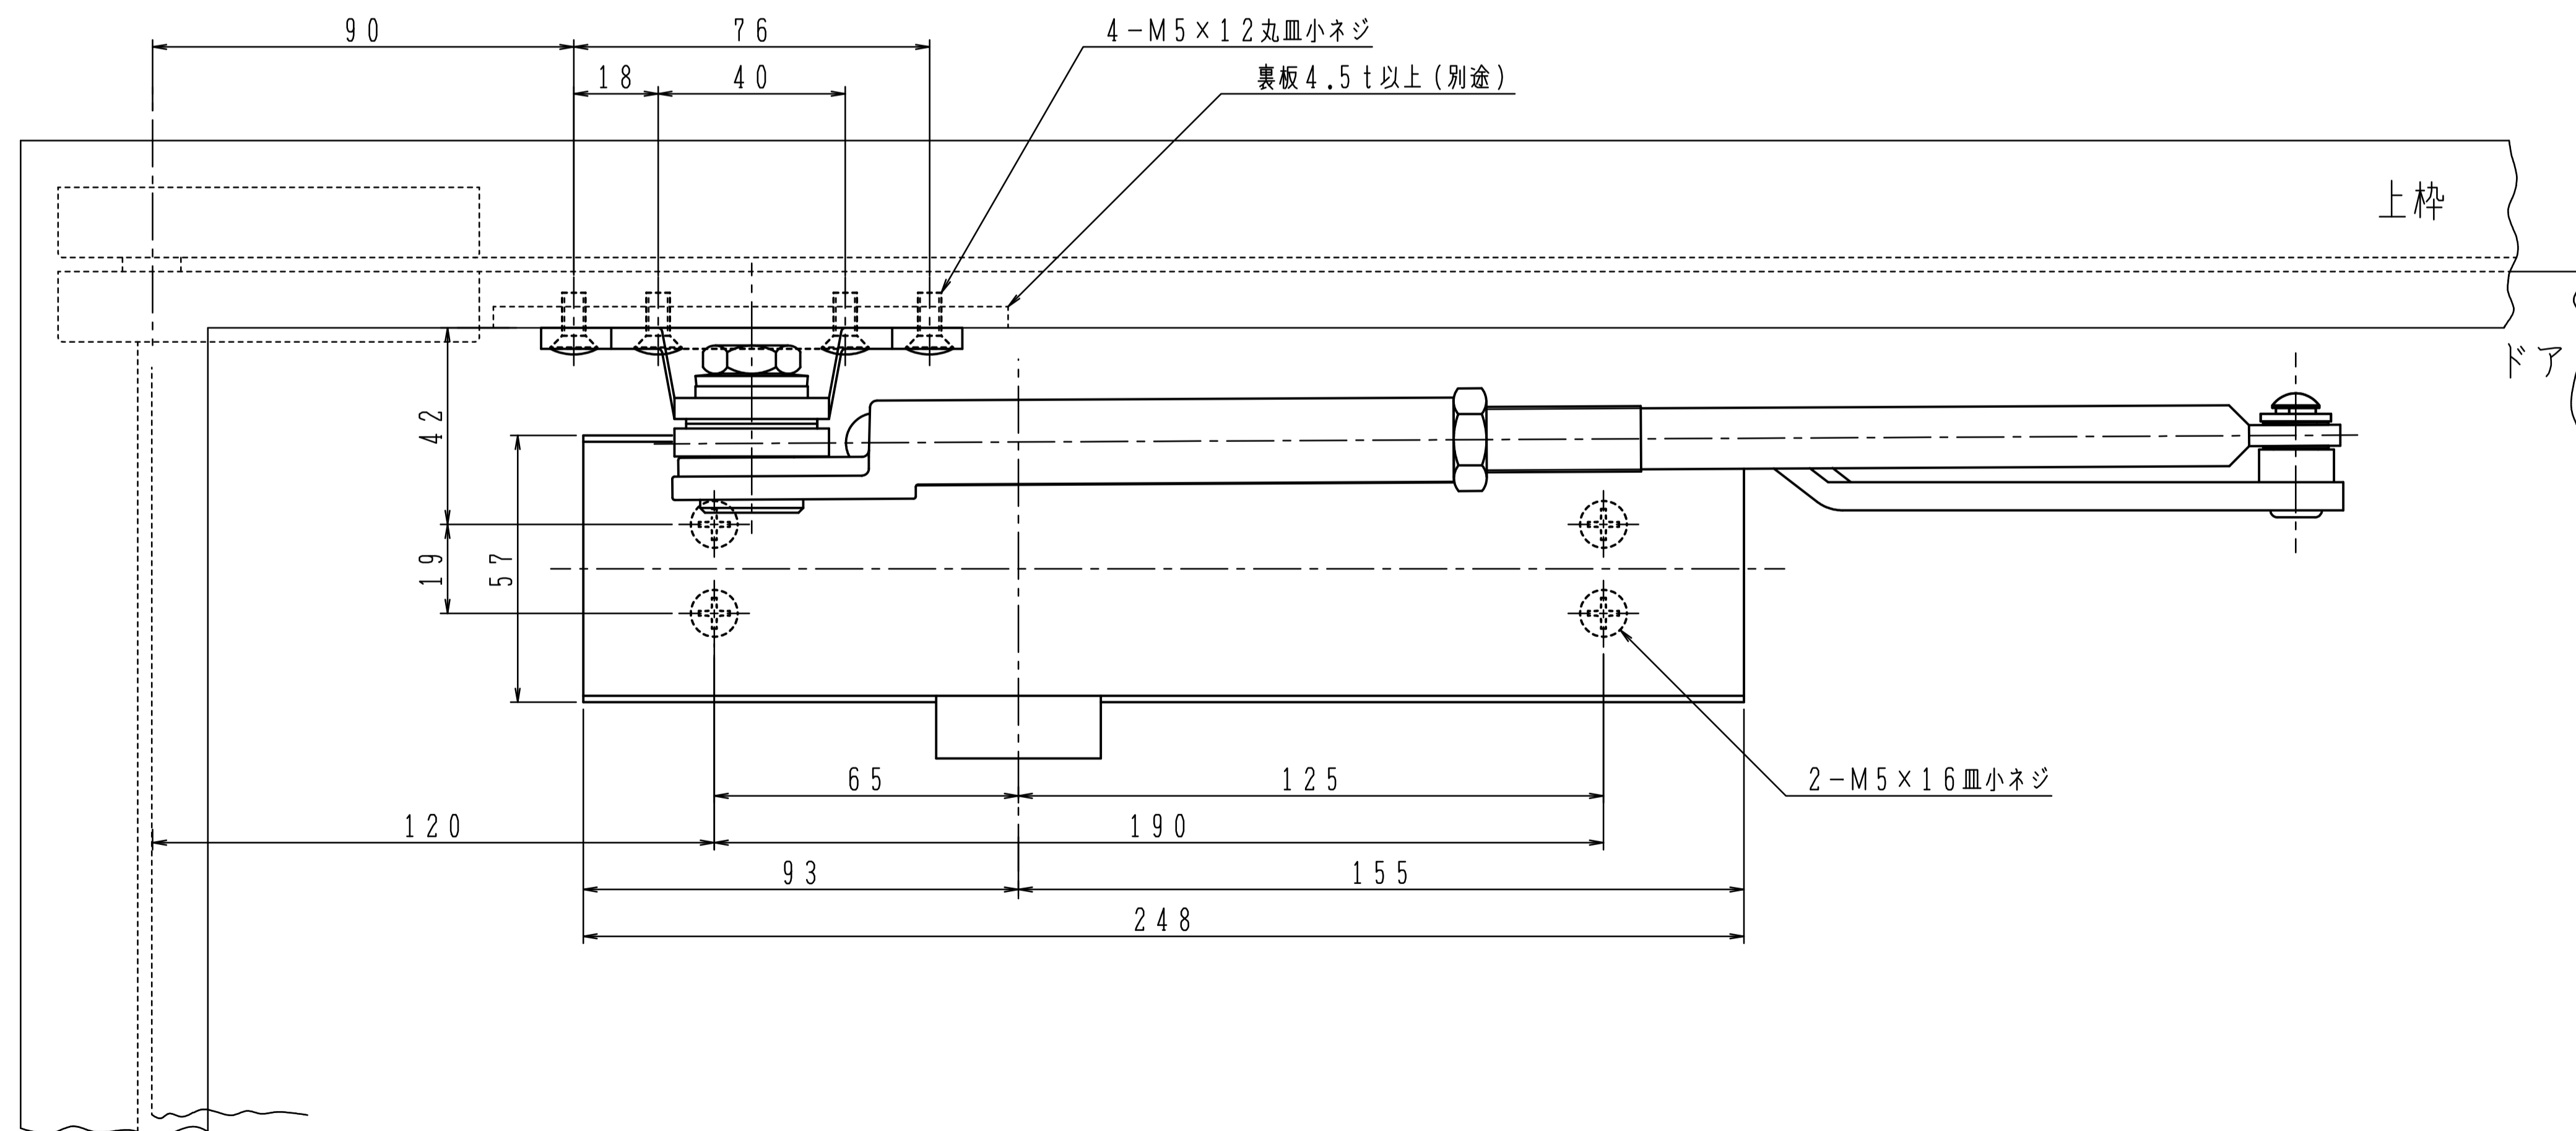

品番	適用ドア寸法	ドア重量 kg以下
	DW×DHmm	
PS-7004	PS-7014 1050×2400	85
PS-7005	PS-7015 1200×2400	120

本図はストップ付、左開きを示す。

GRADE 1の取付位置・各種調整は従来品の7000シリーズと同じです。

180°開きでご使用の場合はW寸法(100以内)を守って下さい。

品番		適用ドア寸法 DW×DHmm	ドア重量 kg以下
PS-7004L	PS-7014L	1050×2400	85
PS-7005L	PS-7015L	1200×2400	120

本図はストップ付、左開きを示す。

GRADE 1の取付位置・各種調整は従来品の7000シリーズと同じです。

180°開きでご使用の場合はW寸法(100以内)を守って下さい。

品番	適用ドア寸法 DW×DHmm		ドア重量 kg以下
	GRADE1		
PS-7004A	PS-7014A	1050×2400	85
PS-7005A	PS-7015A	1200×2400	120

本図はストップ付、左開きを示す。

GRADE 1の取付位置・各種調整は従来品の7000シリーズと同じです。

180°開きでご使用の場合はW寸法(100以内)を守って下さい。

品番	適用ドア寸法 DW×DHmm		ドア重量 kg以下
	GRADE1		
PS-7004K	PS-7014K	1050×2400	85
PS-7005K	PS-7015K	1200×2400	120

本図はストップ付、左開きを示す。

GRADE 1の取付位置・各種調整は従来品の7000シリーズと同じです。

180°開きでご使用の場合はW寸法(100以内)を守って下さい。

品番		適用ドア寸法 DW×DHmm	ドア重量 kg以下
PS-7004AK	PS-7014AK	1050×2400	85
PS-7005AK	PS-7015AK	1200×2400	120

本図はストップ付、左開きを示す。

GRADE 1の取付位置・各種調整は従来品の7000シリーズと同じです。

180°開きでご使用の場合はW寸法(100以内)を守って下さい。