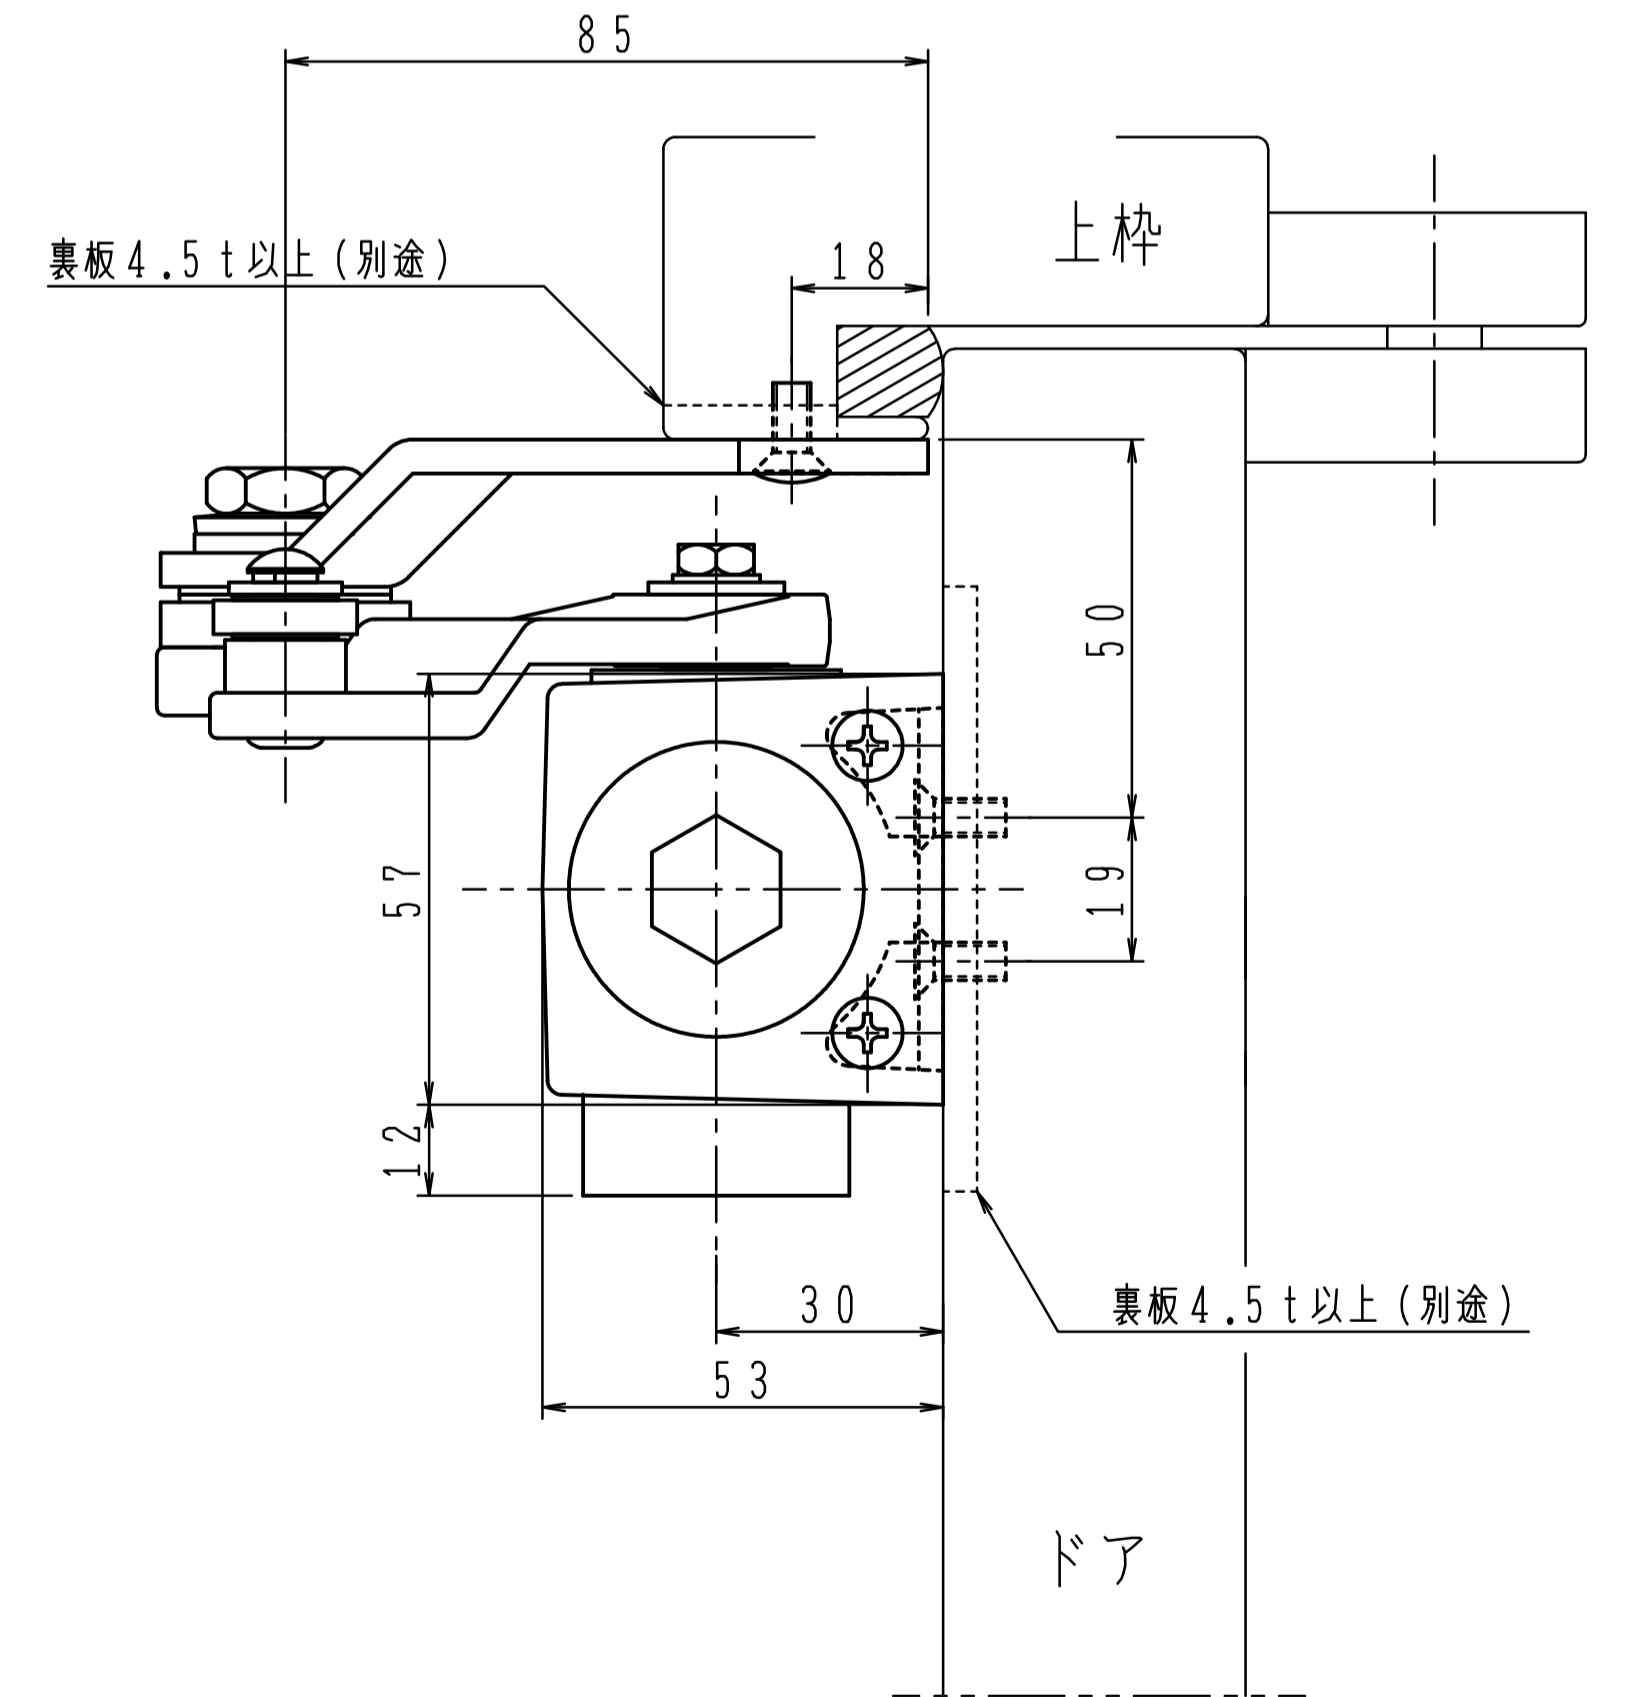

GRADE 1の取付位置・各種調整は従来品の7000シリーズと同じです。

180°開きでご使用の場合はW寸法(100以内)を守って下さい。