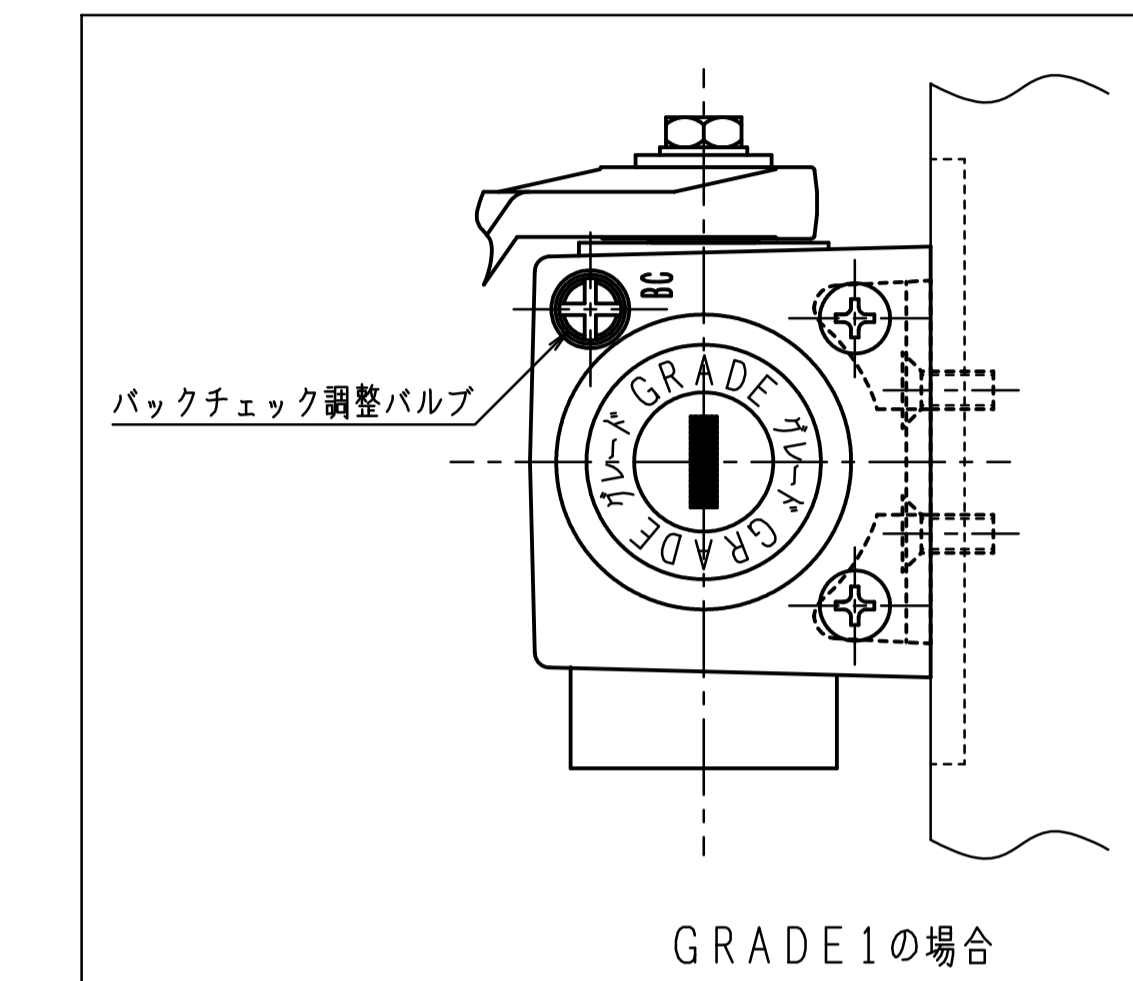

GRADE 1の取付位置・各種調整は従来品の7000シリーズと同じです。

180°開きでご使用の場合はW寸法(100以内)を守って下さい。

品番	適用ドア寸法 DW×DHmm		ドア重量 kg以下
	GRADE1		
PS-7004K	PS-7014K	1050×2400	85
PS-7005K	PS-7015K	1200×2400	120

本図はストップ付、左開きを示す。

GRADE 1の取付位置・各種調整は従来品の7000シリーズと同じです。

180°開きでご使用の場合はW寸法(100以内)を守って下さい。

品番		適用ドア寸法 DW×DHmm	ドア重量 kg以下
PS-7004AK	PS-7014AK	1050×2400	85
PS-7005AK	PS-7015AK	1200×2400	120

本図はストップ付、左開きを示す。

GRADE 1の取付位置・各種調整は従来品の7000シリーズと同じです。

180°開きでご使用の場合はW寸法(100以内)を守って下さい。