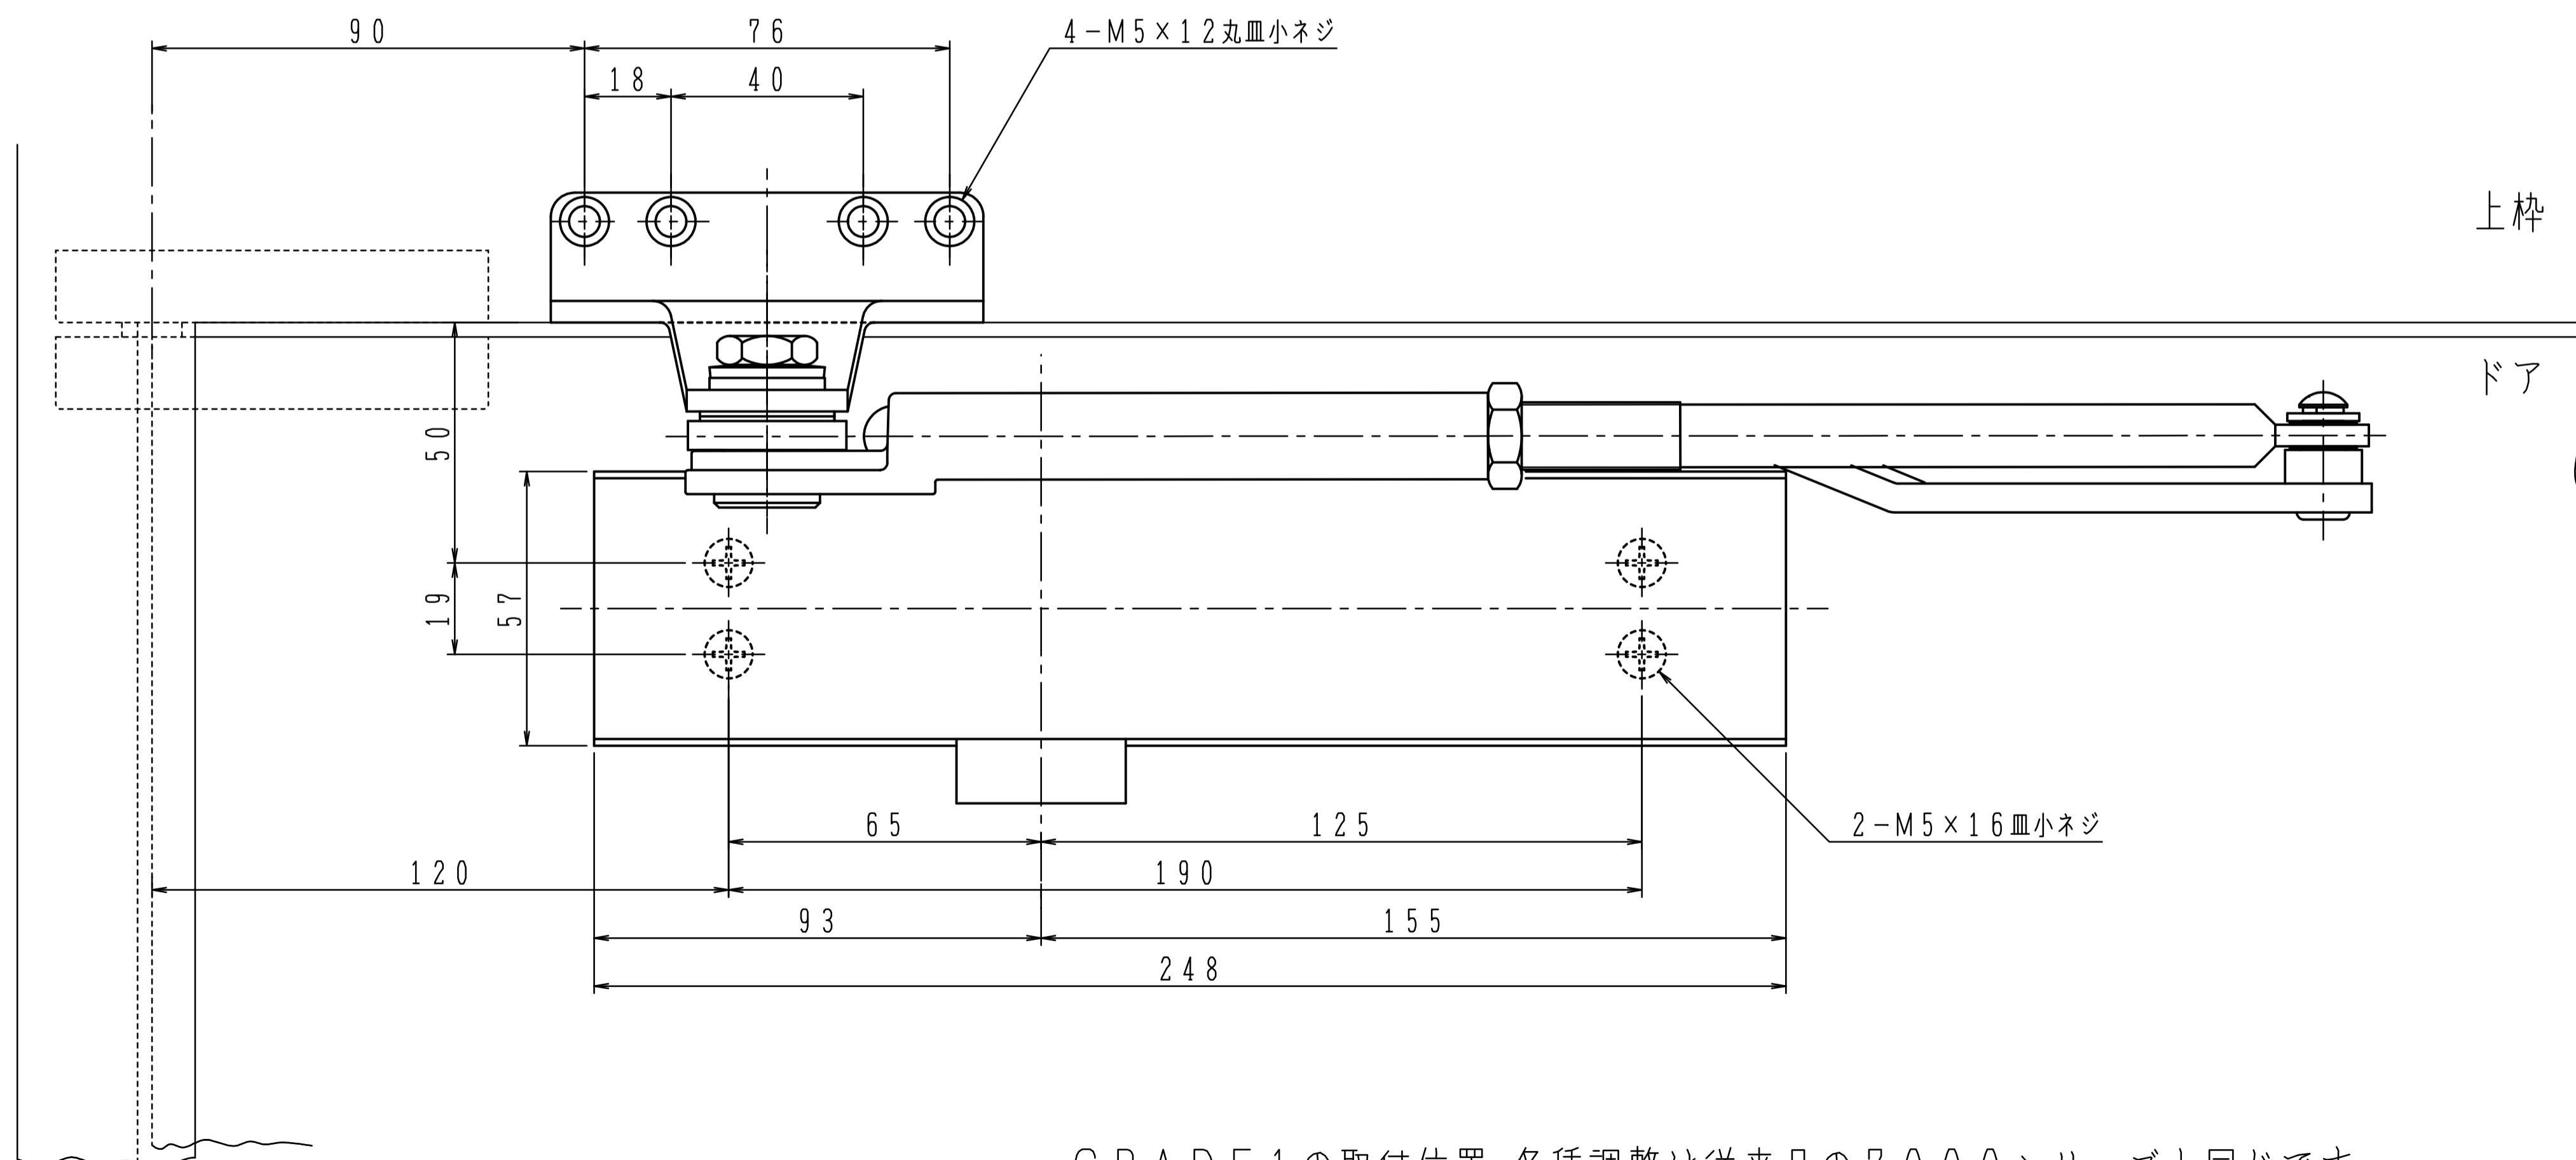

品番	適用ドア寸法	ドア重量 kg以下
	DW×DHmm	
PS-7004	PS-7014 1050×2400	85
PS-7005	PS-7015 1200×2400	120

本図はストップ付、左開きを示す。

GRADE 1の取付位置・各種調整は従来品の7000シリーズと同じです。

180°開きでご使用の場合はW寸法(100以内)を守って下さい。

品番		適用ドア寸法 DW×DHmm	ドア重量 kg以下
PS-7004L	PS-7014L	1050×2400	85
PS-7005L	PS-7015L	1200×2400	120

本図はストップ付、左開きを示す。

GRADE 1の取付位置・各種調整は従来品の7000シリーズと同じです。

180°開きでご使用の場合はW寸法(100以内)を守って下さい。

品番	適用ドア寸法 DW×DHmm		ドア重量 kg以下
	GRADE1		
PS-7004A	PS-7014A	1050×2400	85
PS-7005A	PS-7015A	1200×2400	120

本図はストップ付、左開きを示す。

GRADE 1の取付位置・各種調整は従来品の7000シリーズと同じです。

180°開きでご使用の場合はW寸法(100以内)を守って下さい。

品番	適用ドア寸法 DW×DHmm		ドア重量 kg以下
	GRADE1		
PS-7004K	PS-7014K	1050×2400	85
PS-7005K	PS-7015K	1200×2400	120

本図はストップ付、左開きを示す。

GRADE 1の取付位置・各種調整は従来品の7000シリーズと同じです。

180°開きでご使用の場合はW寸法(100以内)を守って下さい。

品番		適用ドア寸法 DW×DHmm	ドア重量 kg以下
PS-7004AK	PS-7014AK	1050×2400	85
PS-7005AK	PS-7015AK	1200×2400	120

本図はストップ付、左開きを示す。

GRADE 1の取付位置・各種調整は従来品の7000シリーズと同じです。

180°開きでご使用の場合はW寸法(100以内)を守って下さい。