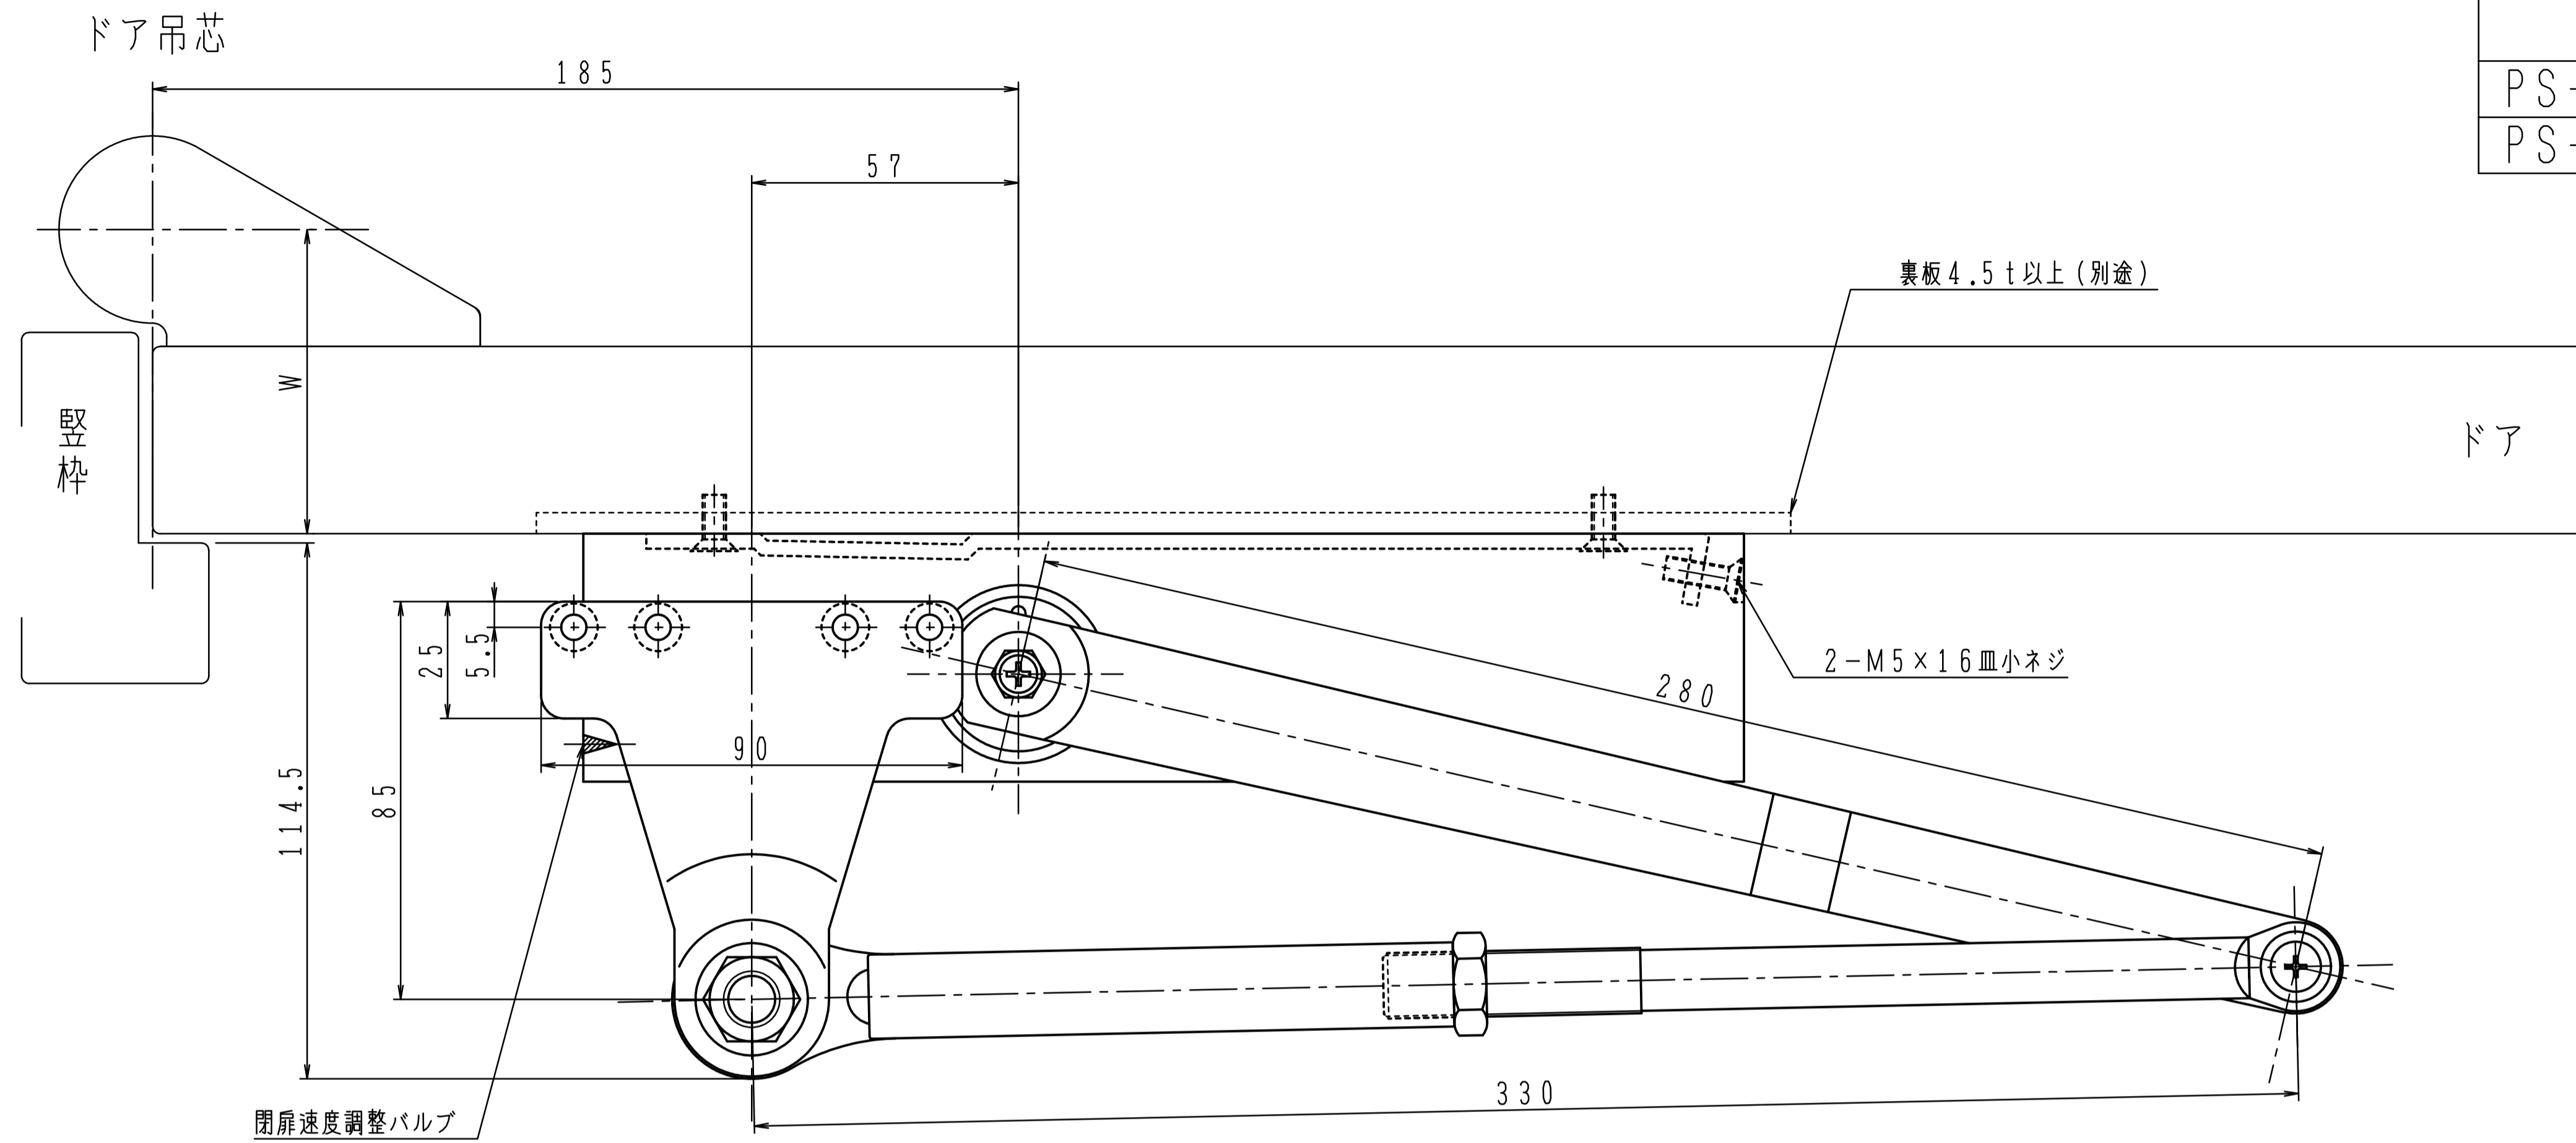

品番	適用ドア寸法	ドア重量 kg以下
	DW×DHmm	
PS-7004	PS-7014 1050×2400	85
PS-7005	PS-7015 1200×2400	120

本図はストップ付、左開きを示す。

GRADE 1の取付位置・各種調整は従来品の7000シリーズと同じです。

180°開きでご使用の場合はW寸法(100以内)を守って下さい。

品番		適用ドア寸法 DW×DHmm	ドア重量 kg以下
PS-7004L	PS-7014L	1050×2400	85
PS-7005L	PS-7015L	1200×2400	120

本図はストップ付、左開きを示す。

GRADE 1の取付位置・各種調整は従来品の7000シリーズと同じです。

180°開きでご使用の場合はW寸法(100以内)を守って下さい。

品番	適用ドア寸法 DW×DHmm		ドア重量 kg以下
	GRADE1		
PS-7004A	PS-7014A	1050×2400	85
PS-7005A	PS-7015A	1200×2400	120

本図はストップ付、左開きを示す。

GRADE 1の取付位置・各種調整は従来品の7000シリーズと同じです。

180°開きでご使用の場合はW寸法(100以内)を守って下さい。

品番	適用ドア寸法 DW×DHmm		ドア重量 kg以下
	GRADE1		
PS-7004K	PS-7014K	1050×2400	85
PS-7005K	PS-7015K	1200×2400	120

本図はストップ付、左開きを示す。

GRADE 1の取付位置・各種調整は従来品の7000シリーズと同じです。

180°開きでご使用の場合はW寸法(100以内)を守って下さい。

品番		適用ドア寸法 DW×DHmm	ドア重量 kg以下
PS-7004AK	PS-7014AK	1050×2400	85
PS-7005AK	PS-7015AK	1200×2400	120

本図はストップ付、左開きを示す。

GRADE 1の取付位置・各種調整は従来品の7000シリーズと同じです。

180°開きでご使用の場合はW寸法(100以内)を守って下さい。