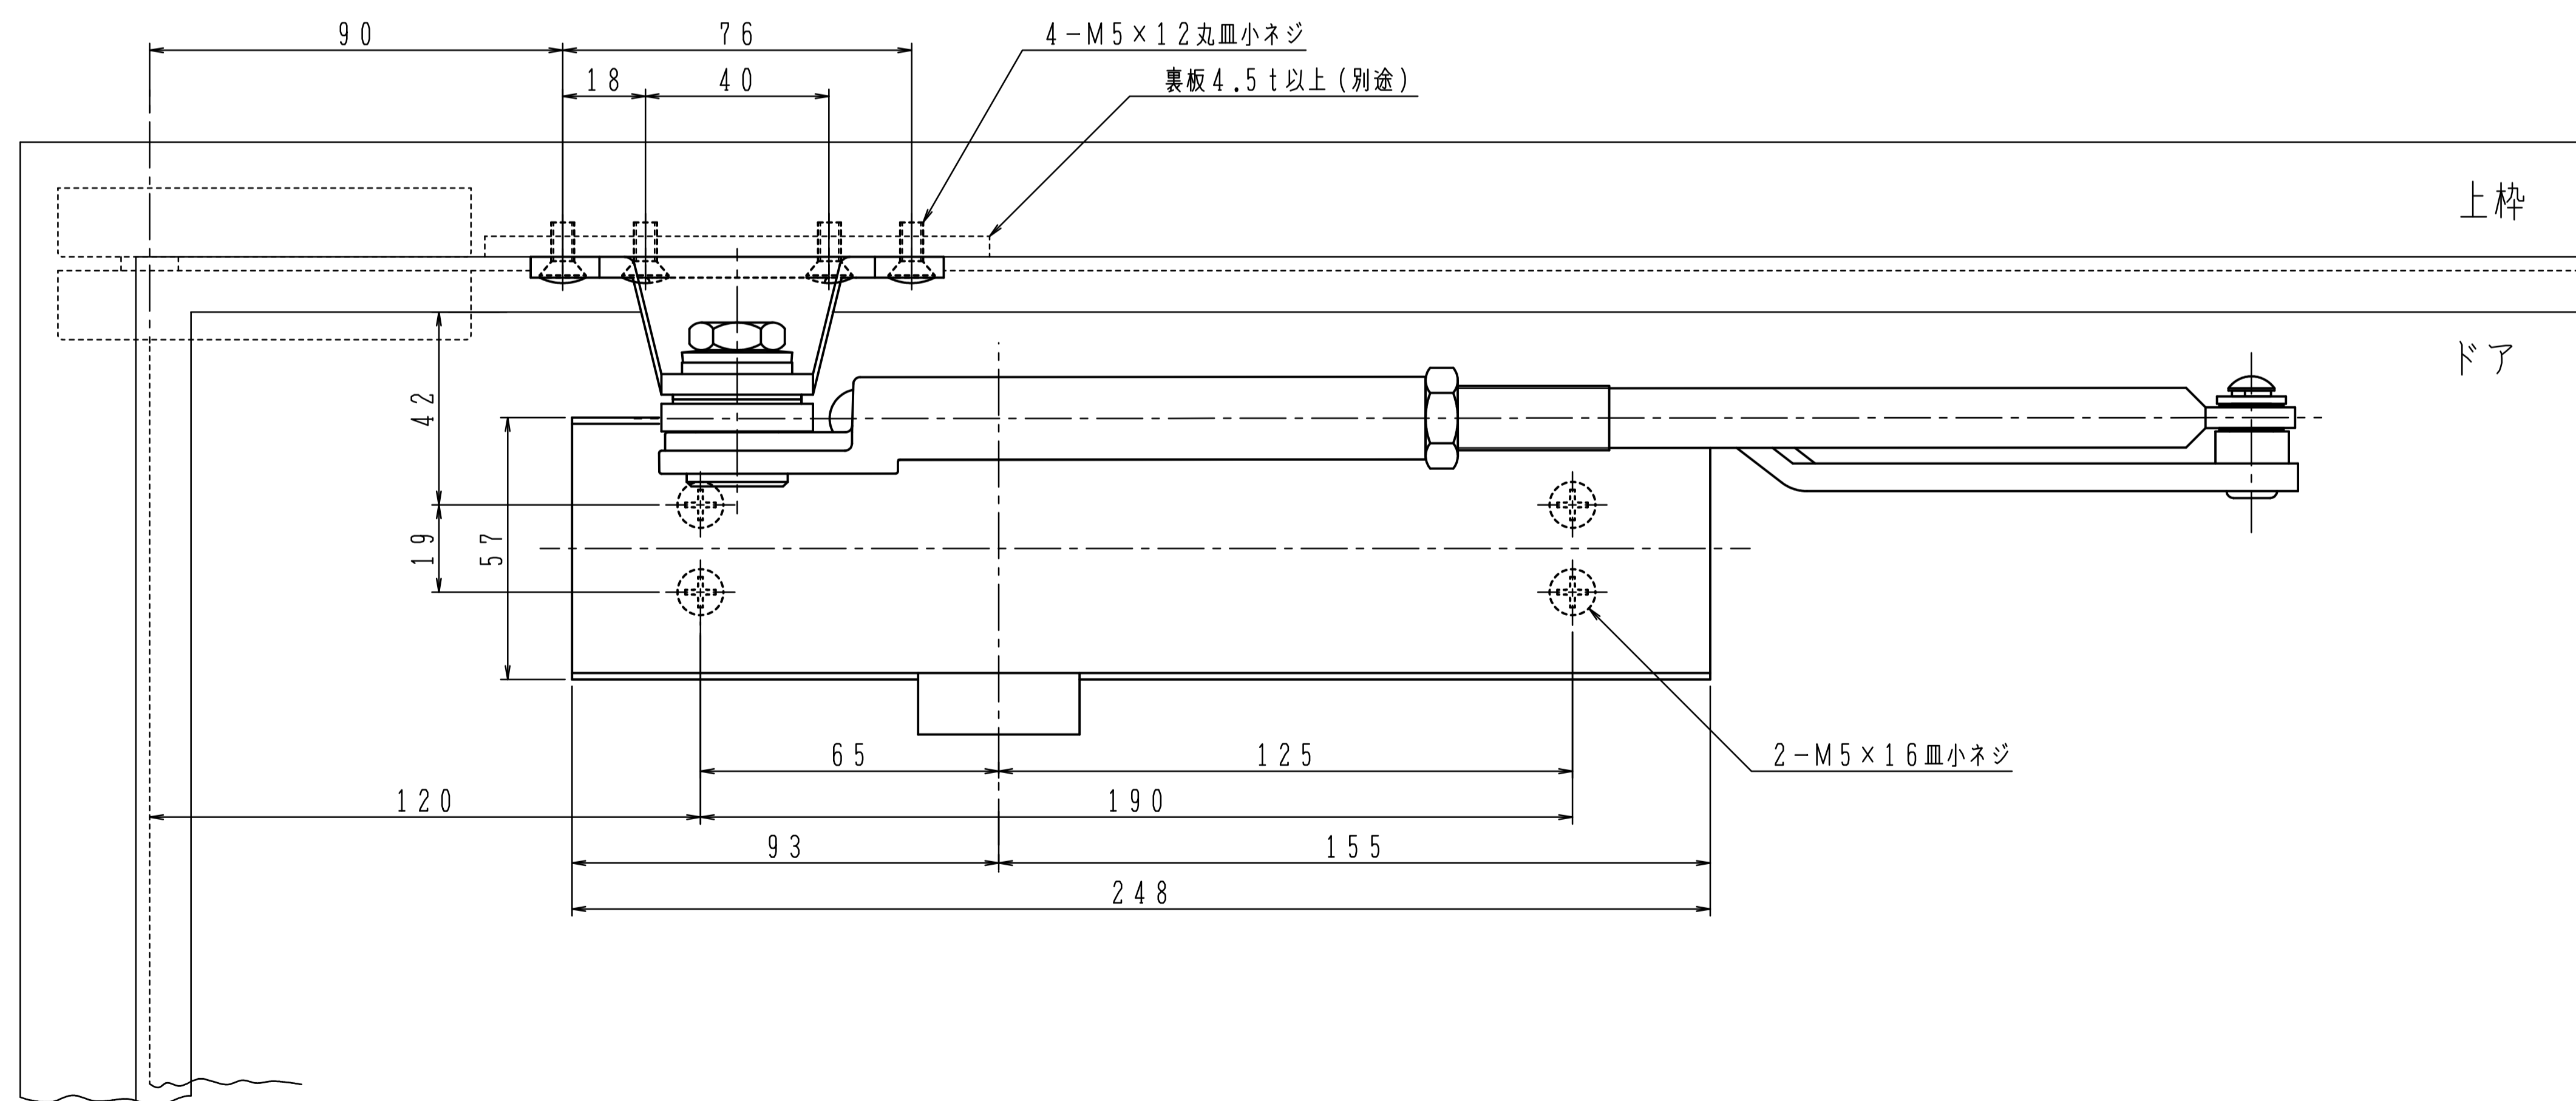

品番	適用ドア寸法	ドア重量 kg以下
	DW×DHmm	
PS-7004	PS-7014 1050×2400	85
PS-7005	PS-7015 1200×2400	120

本図はストップ付、左開きを示す。

GRADE 1の取付位置・各種調整は従来品の7000シリーズと同じです。

180°開きでご使用の場合はW寸法(100以内)を守って下さい。

品番		適用ドア寸法 DW×DHmm	ドア重量 kg以下
PS-7004L	PS-7014L	1050×2400	85
PS-7005L	PS-7015L	1200×2400	120

GRADE 1の取付位置・各種調整は従来品の7000シリーズと同じです。

180°開きでご使用の場合はW寸法(100以内)を守って下さい。

品番	適用ドア寸法 DW×DHmm		ドア重量 kg以下
	GRADE1		
PS-7004K	PS-7014K	1050×2400	85
PS-7005K	PS-7015K	1200×2400	120

本図はストップ付、左開きを示す。

GRADE 1の取付位置・各種調整は従来品の7000シリーズと同じです。

180°開きでご使用の場合はW寸法(100以内)を守って下さい。

品番		適用ドア寸法 DW×DHmm	ドア重量 kg以下
PS-7004AK	PS-7014AK	1050×2400	85
PS-7005AK	PS-7015AK	1200×2400	120

本図はストップ付、左開きを示す。

GRADE 1の取付位置・各種調整は従来品の7000シリーズと同じです。

180°開きでご使用の場合はW寸法(100以内)を守って下さい。

本図はストップ付、左開きを示す。

GRADE 1の取付位置・各種調整は従来品の7000シリーズと同じです。

180°開きでご使用の場合はW寸法(100以内)を守って下さい。