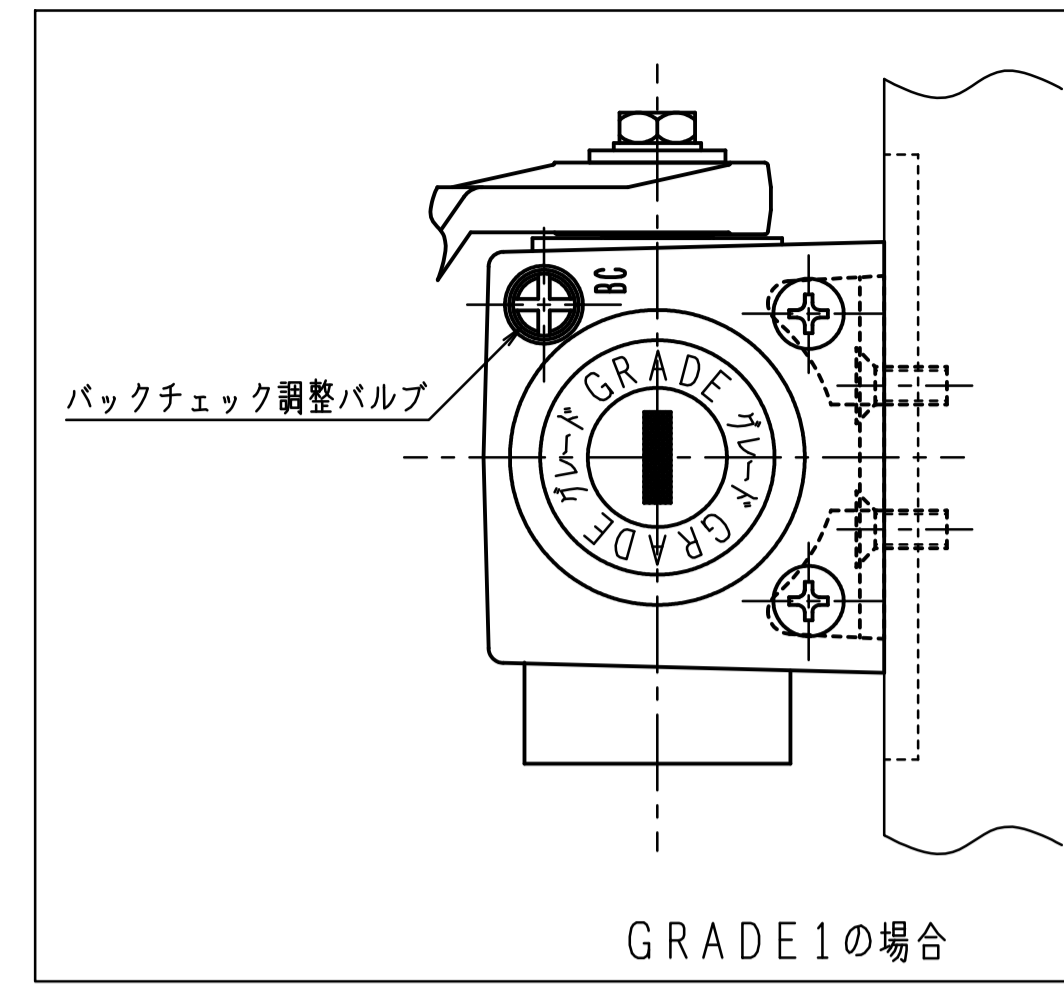

品番	適用ドア寸法	ドア重量 kg以下
	DW×DHmm	
PS-7004	PS-7014 1050×2400	85
PS-7005	PS-7015 1200×2400	120

本図はストップ付、左開きを示す。

GRADE 1の取付位置・各種調整は従来品の7000シリーズと同じです。

180°開きでご使用の場合はW寸法(100以内)を守って下さい。

品番		適用ドア寸法 DW×DHmm	ドア重量 kg以下
PS-7004L	PS-7014L	1050×2400	85
PS-7005L	PS-7015L	1200×2400	120

本図はストップ付、左開きを示す。

GRADE 1の取付位置・各種調整は従来品の7000シリーズと同じです。

180°開きでご使用の場合はW寸法(100以内)を守って下さい。

品番	適用ドア寸法 DW×DHmm		ドア重量 kg以下
	GRADE1		
PS-7004A	PS-7014A	1050×2400	85
PS-7005A	PS-7015A	1200×2400	120

本図はストップ付、左開きを示す。