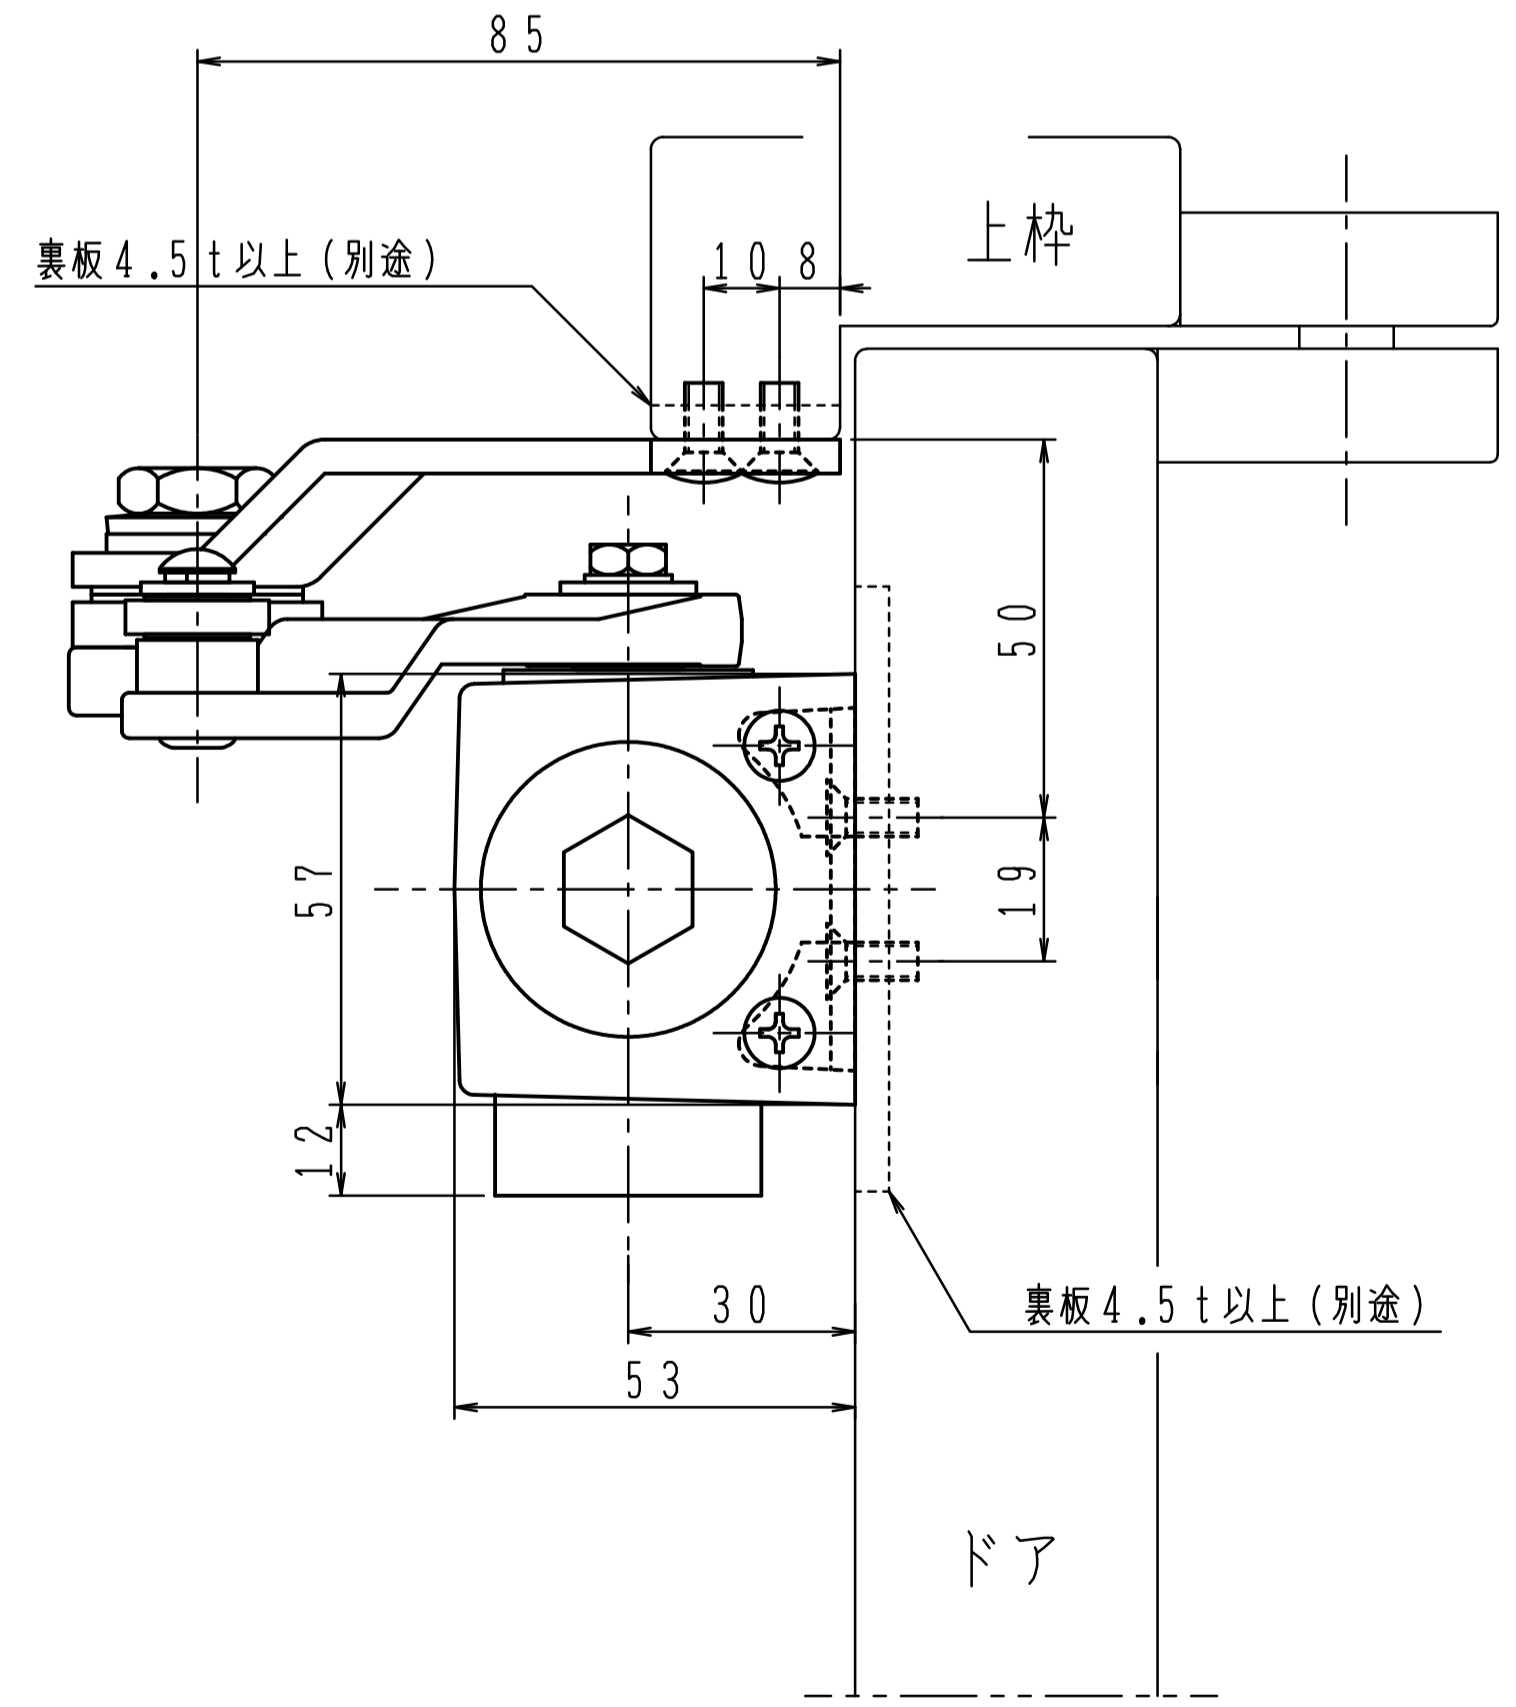

品番	適用ドア寸法	ドア重量 kg以下
	DW×DHmm	
PS-7004	PS-7014 1050×2400	85
PS-7005	PS-7015 1200×2400	120

本図はストップ付、左開きを示す。

GRADE 1の取付位置・各種調整は従来品の7000シリーズと同じです。

180°開きでご使用の場合はW寸法(100以内)を守って下さい。

品番		適用ドア寸法 DW×DHmm	ドア重量 kg以下
PS-7004L	PS-7014L	1050×2400	85
PS-7005L	PS-7015L	1200×2400	120

本図はストップ付、左開きを示す。

GRADE 1の取付位置・各種調整は従来品の7000シリーズと同じです。

180°開きでご使用の場合はW寸法(100以内)を守って下さい。

品番	適用ドア寸法 DW×DHmm		ドア重量 kg以下
	GRADE1		
PS-7004A	PS-7014A	1050×2400	85
PS-7005A	PS-7015A	1200×2400	120

本図はストップ付、左開きを示す。

GRADE 1の取付位置・各種調整は従来品の7000シリーズと同じです。

180°開きでご使用の場合はW寸法(100以内)を守って下さい。

品番	適用ドア寸法 DW×DHmm		ドア重量 kg以下
	GRADE1		
PS-7004K	PS-7014K	1050×2400	85
PS-7005K	PS-7015K	1200×2400	120

本図はストップ付、左開きを示す。

GRADE 1の取付位置・各種調整は従来品の7000シリーズと同じです。

180°開きでご使用の場合はW寸法(100以内)を守って下さい。

品番		適用ドア寸法 DW×DHmm	ドア重量 kg以下
PS-7004AK	PS-7014AK	1050×2400	85
PS-7005AK	PS-7015AK	1200×2400	120

本図はストップ付、左開きを示す。

GRADE 1の取付位置・各種調整は従来品の7000シリーズと同じです。

180°開きでご使用の場合はW寸法(100以内)を守って下さい。