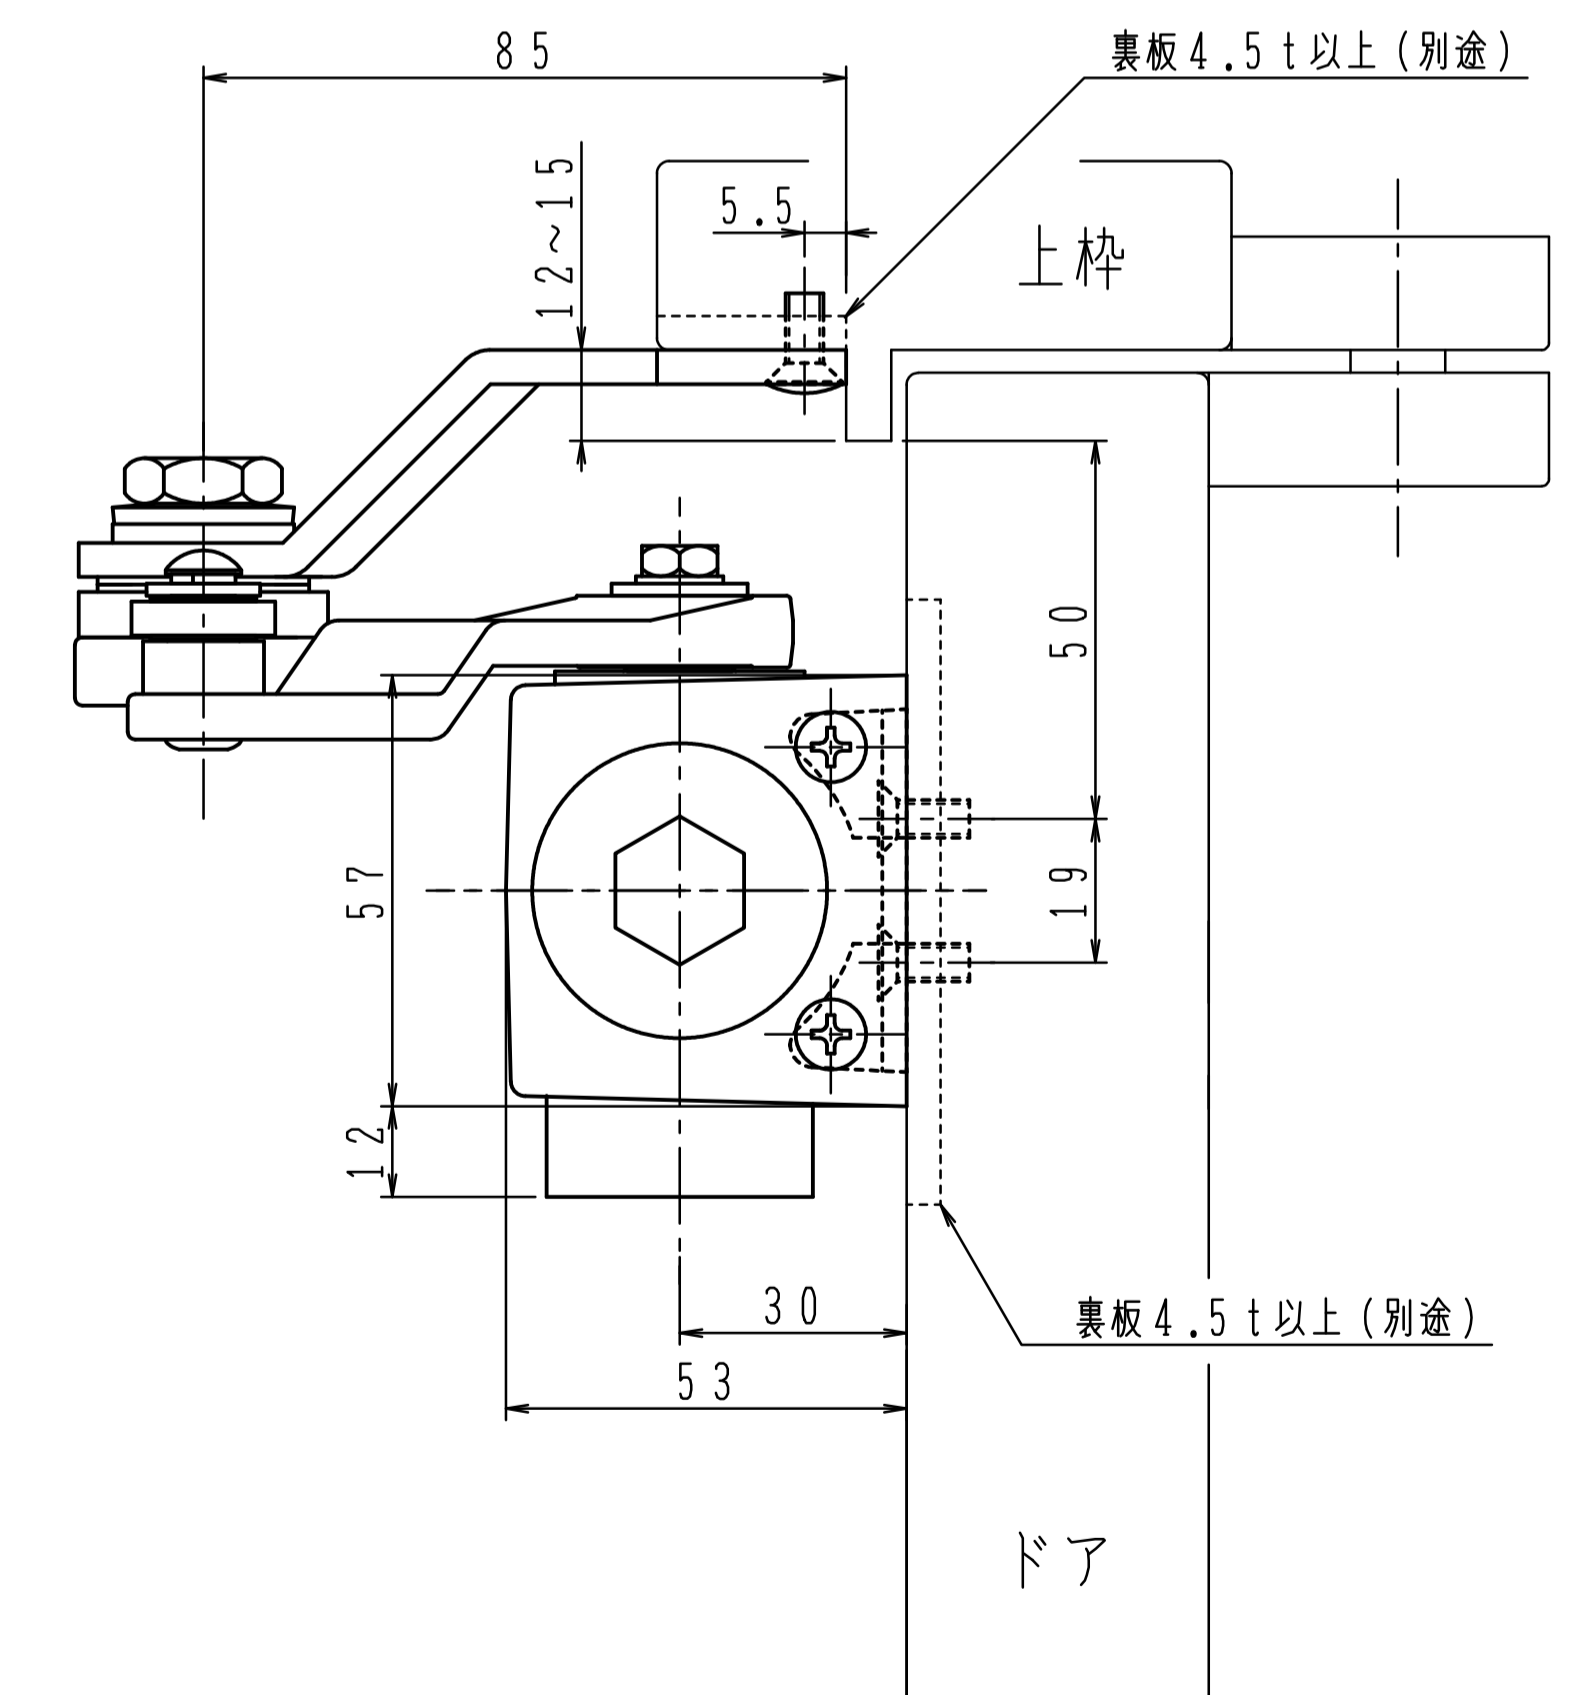

品番	適用ドア寸法	ドア重量 kg以下
	DW×DHmm	
PS-7004	PS-7014 1050×2400	85
PS-7005	PS-7015 1200×2400	120

本図はストップ付、左開きを示す。

GRADE 1の取付位置・各種調整は従来品の7000シリーズと同じです。

180°開きでご使用の場合はW寸法(100以内)を守って下さい。

品番		適用ドア寸法 DW×DHmm	ドア重量 kg以下
PS-7004L	PS-7014L	1050×2400	85
PS-7005L	PS-7015L	1200×2400	120

本図はストップ付、左開きを示す。

GRADE 1の取付位置・各種調整は従来品の7000シリーズと同じです。

180°開きでご使用の場合はW寸法(100以内)を守って下さい。

品番	適用ドア寸法 DW×DHmm		ドア重量 kg以下
	GRADE1		
PS-7004A	PS-7014A	1050×2400	85
PS-7005A	PS-7015A	1200×2400	120

本図はストップ付、左開きを示す。

GRADE 1の取付位置・各種調整は従来品の7000シリーズと同じです。

180°開きでご使用の場合はW寸法(100以内)を守って下さい。

品番	適用ドア寸法 DW×DHmm		ドア重量 kg以下
	GRADE1		
PS-7004K	PS-7014K	1050×2400	85
PS-7005K	PS-7015K	1200×2400	120

本図はストップ付、左開きを示す。

GRADE 1の取付位置・各種調整は従来品の7000シリーズと同じです。

180°開きでご使用の場合はW寸法(100以内)を守って下さい。

品番		適用ドア寸法 DW×DHmm	ドア重量 kg以下
PS-7004AK	PS-7014AK	1050×2400	85
PS-7005AK	PS-7015AK	1200×2400	120

本図はストップ付、左開きを示す。

GRADE 1の取付位置・各種調整は従来品の7000シリーズと同じです。

180°開きでご使用の場合はW寸法(100以内)を守って下さい。