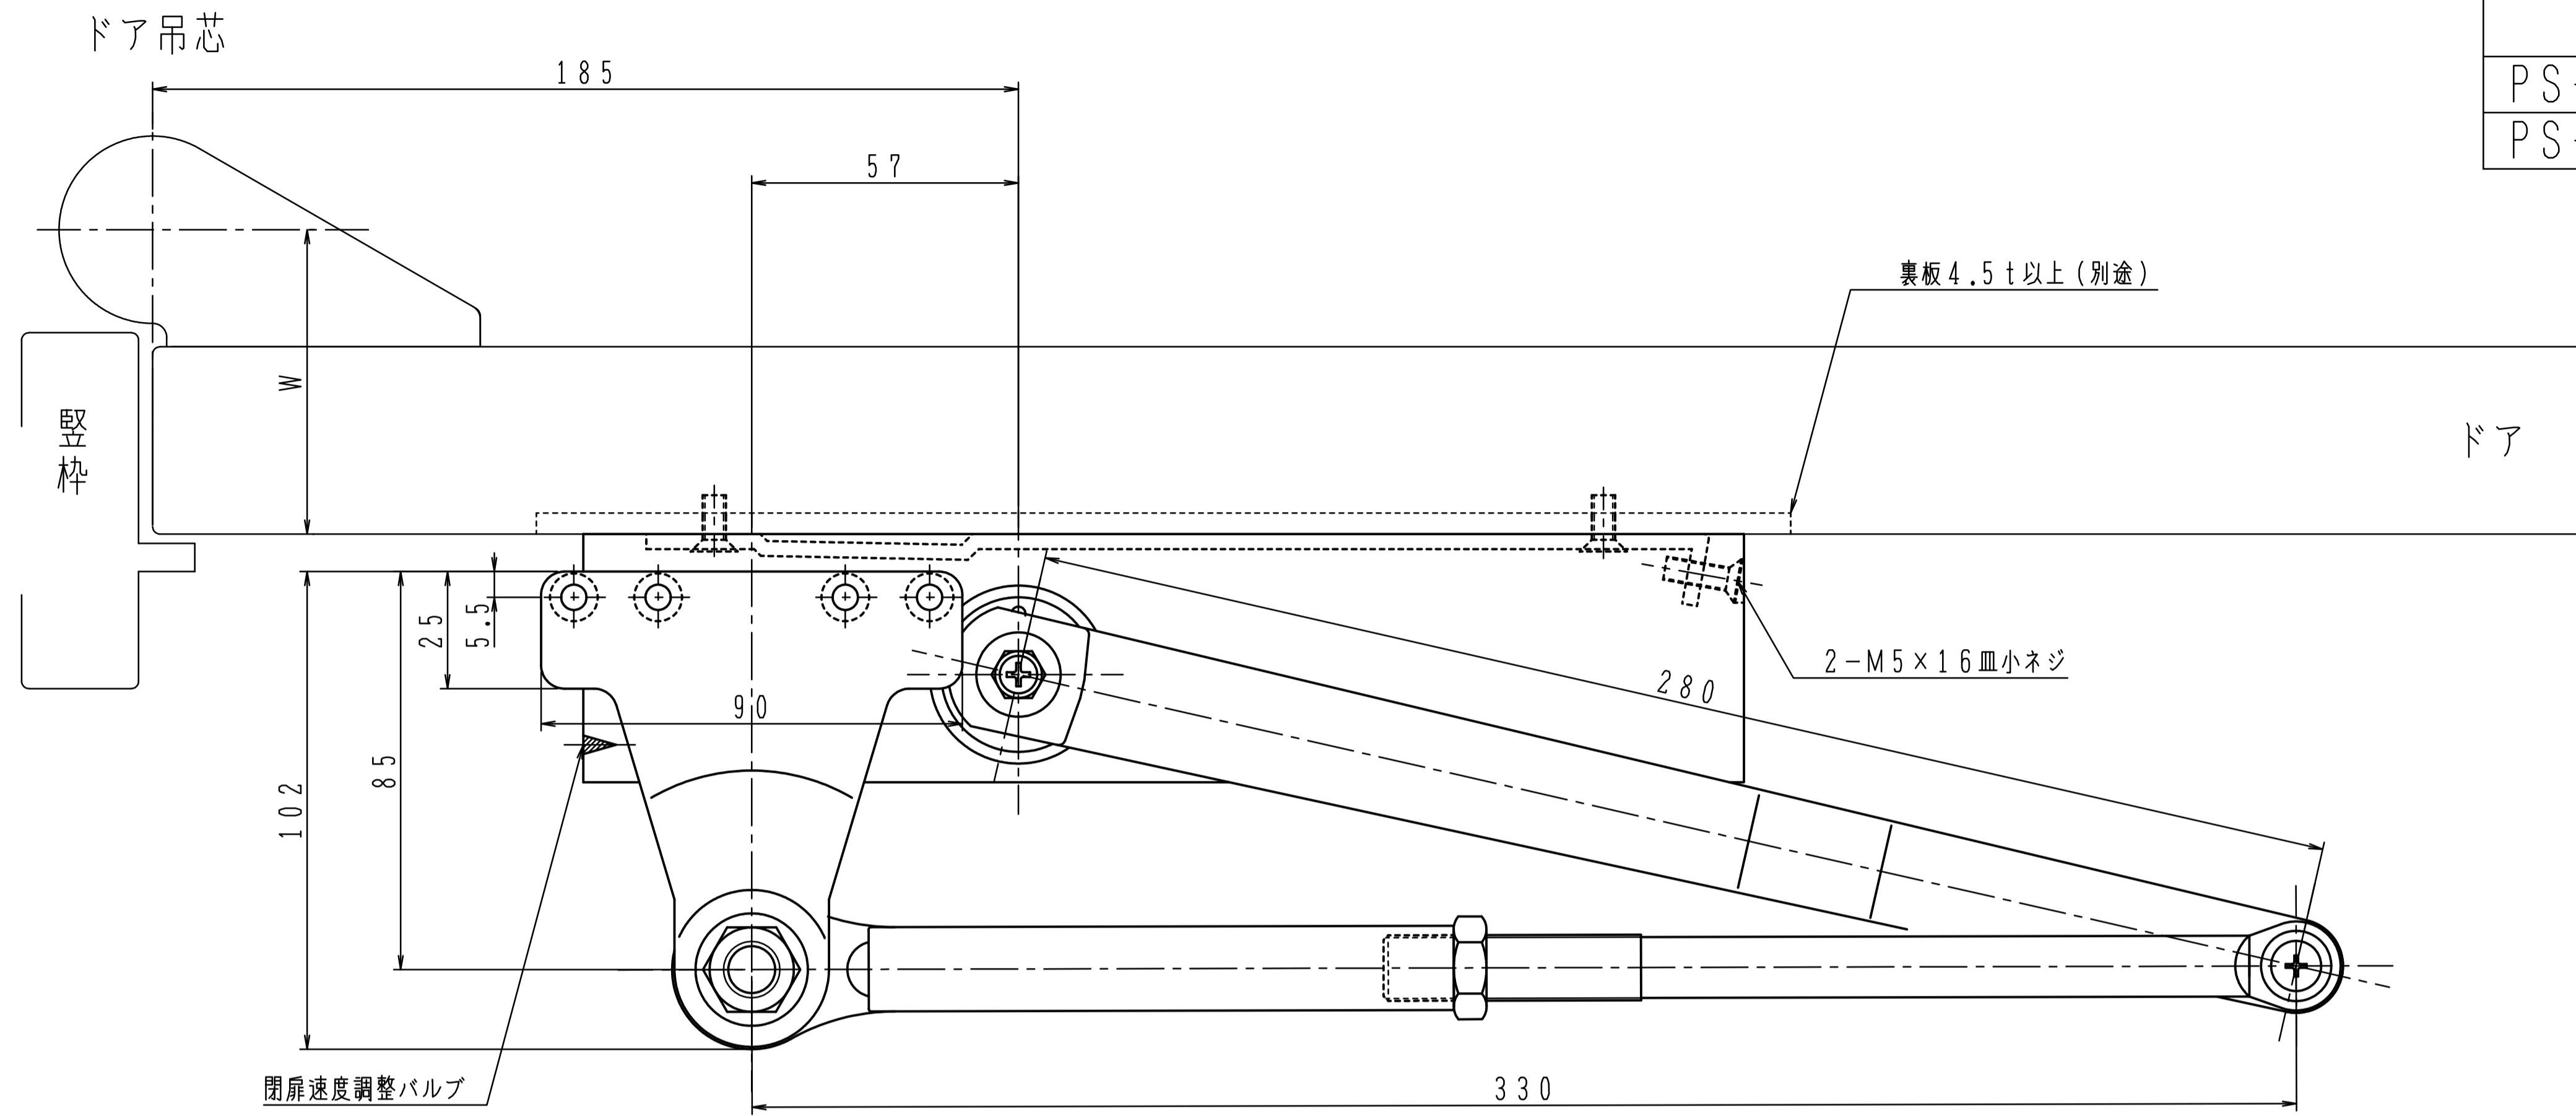

品番	適用ドア寸法	ドア重量 kg以下
	DW×DHmm	
PS-7004	PS-7014 1050×2400	85
PS-7005	PS-7015 1200×2400	120

本図はストップ付、左開きを示す。

GRADE 1の取付位置・各種調整は従来品の7000シリーズと同じです。

180°開きでご使用の場合はW寸法(100以内)を守って下さい。

品番		適用ドア寸法 DW×DHmm	ドア重量 kg以下
PS-7004L	PS-7014L	1050×2400	85
PS-7005L	PS-7015L	1200×2400	120

本図はストップ付、左開きを示す。

GRADE 1の取付位置・各種調整は従来品の7000シリーズと同じです。

180°開きでご使用の場合はW寸法(100以内)を守って下さい。

品番	適用ドア寸法 DW×DHmm		ドア重量 kg以下
	GRADE1		
PS-7004A	PS-7014A	1050×2400	85
PS-7005A	PS-7015A	1200×2400	120

本図はストップ付、左開きを示す。

GRADE 1の取付位置・各種調整は従来品の7000シリーズと同じです。

180°開きでご使用の場合はW寸法(100以内)を守って下さい。

品番	適用ドア寸法 DW×DHmm		ドア重量 kg以下
	GRADE1		
PS-7004K	PS-7014K	1050×2400	85
PS-7005K	PS-7015K	1200×2400	120

本図はストップ付、左開きを示す。

GRADE 1の取付位置・各種調整は従来品の7000シリーズと同じです。

180°開きでご使用の場合はW寸法(100以内)を守って下さい。

品番		適用ドア寸法 DW×DHmm	ドア重量 kg以下
PS-7004AK	PS-7014AK	1050×2400	85
PS-7005AK	PS-7015AK	1200×2400	120

本図はストップ付、左開きを示す。

GRADE 1の取付位置・各種調整は従来品の7000シリーズと同じです。

180°開きでご使用の場合はW寸法(100以内)を守って下さい。