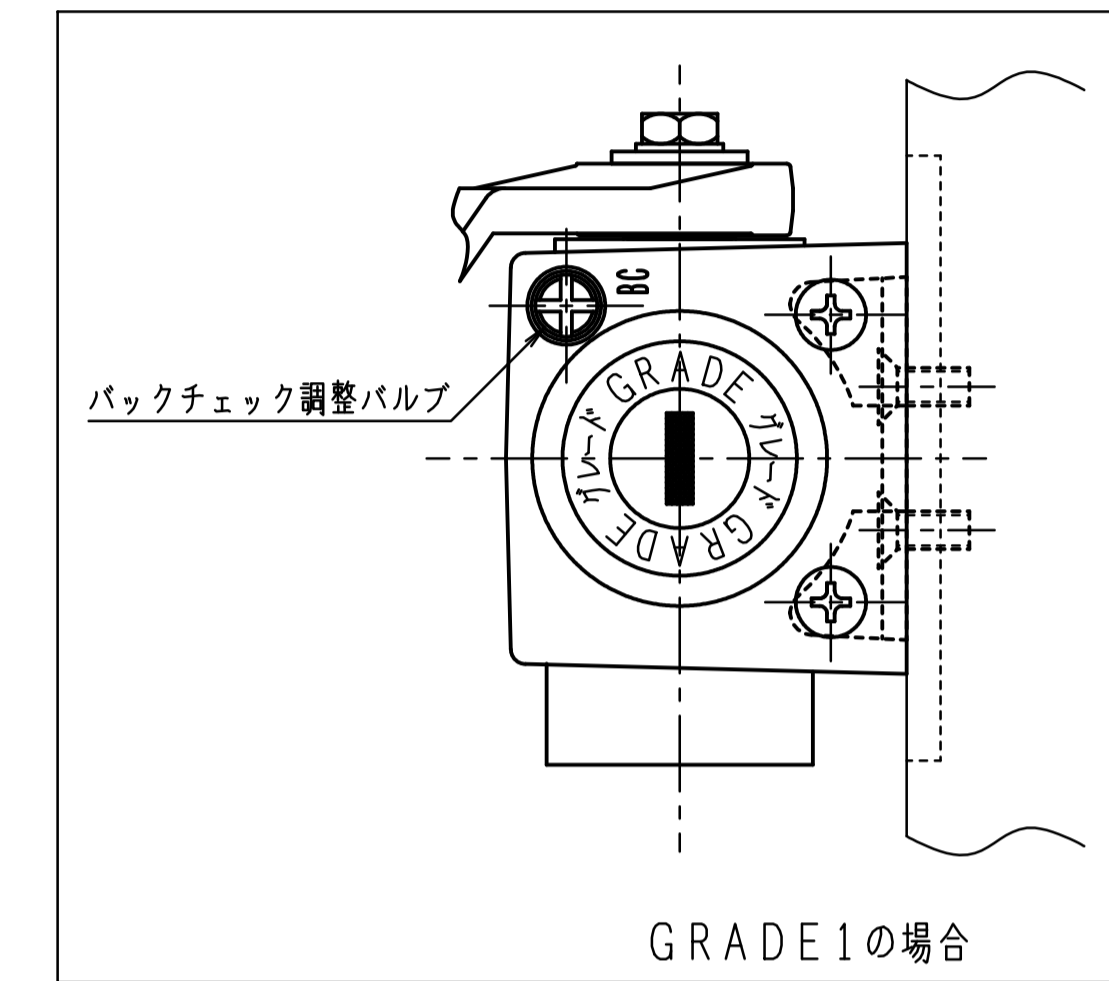

品番	適用ドア寸法	ドア重量 kg以下
	DW×DHmm	
PS-7004	PS-7014 1050×2400	85
PS-7005	PS-7015 1200×2400	120

本図はストップ付、左開きを示す。

GRADE 1の取付位置・各種調整は従来品の7000シリーズと同じです。

180°開きでご使用の場合はW寸法(100以内)を守って下さい。

品番		適用ドア寸法 DW×DHmm	ドア重量 kg以下
PS-7004L	PS-7014L	1050×2400	85
PS-7005L	PS-7015L	1200×2400	120

本図はストップ付、左開きを示す。

GRADE 1の取付位置・各種調整は従来品の7000シリーズと同じです。

180°開きでご使用の場合はW寸法(100以内)を守って下さい。

品番	適用ドア寸法 DW×DHmm		ドア重量 kg以下
	GRADE1		
PS-7004A	PS-7014A	1050×2400	85
PS-7005A	PS-7015A	1200×2400	120

本図はストップ付、左開きを示す。

180°開きでご使用の場合はW寸法(100以内)を守って下さい。

品番		適用ドア寸法 DW×DHmm	ドア重量 kg以下
PS-7004AK	PS-7014AK	1050×2400	85
PS-7005AK	PS-7015AK	1200×2400	120

本図はストップ付、左開きを示す。

GRADE 1の取付位置・各種調整は従来品の7000シリーズと同じです。

180°開きでご使用の場合はW寸法(100以内)を守って下さい。