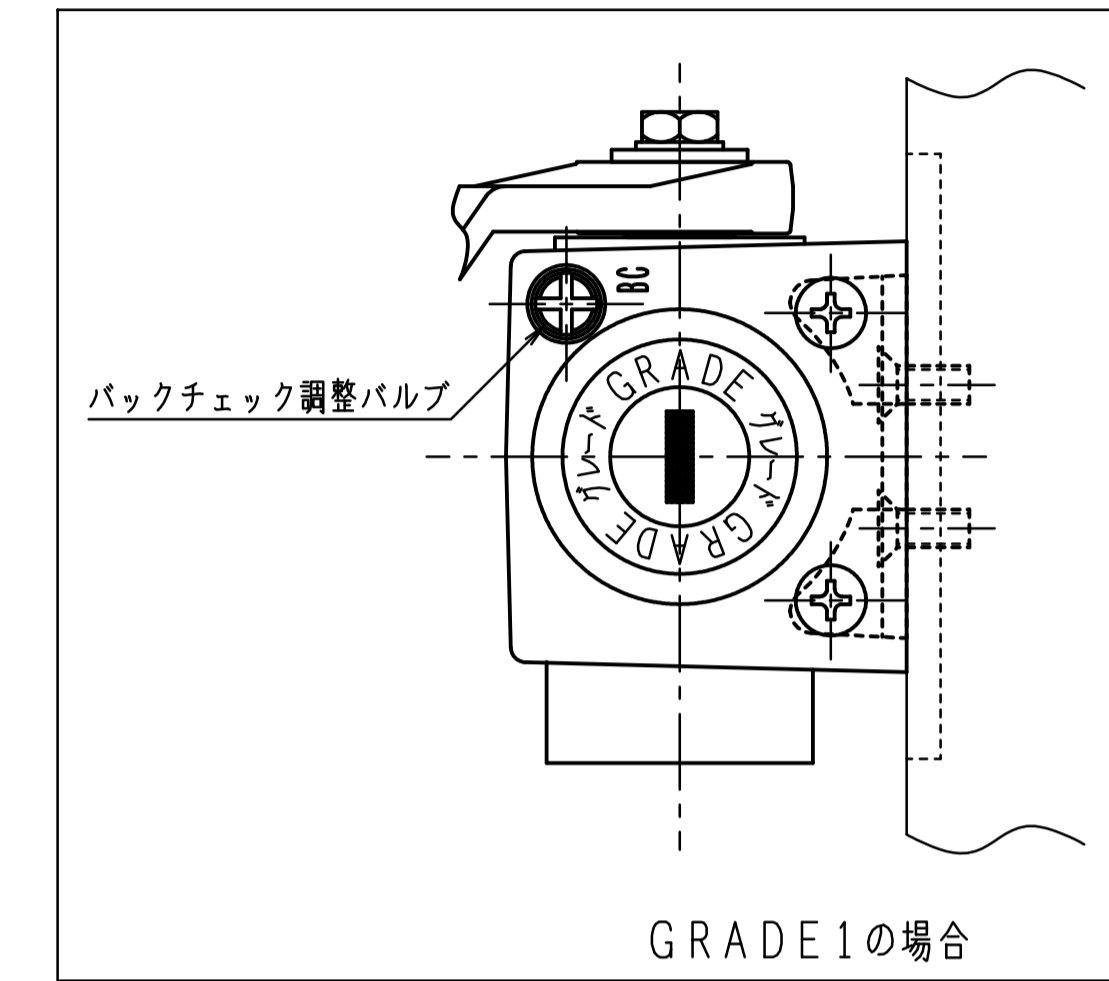

品番	適用ドア寸法 DW×DHmm		ドア重量 kg以下
	GRADE1		
PS-7004K	PS-7014K	1050×2400	85
PS-7005K	PS-7015K	1200×2400	120

本図はストップ付、左開きを示す。

GRADE 1の取付位置・各種調整は従来品の7000シリーズと同じです。

180°開きでご使用の場合はW寸法(100以内)を守って下さい。