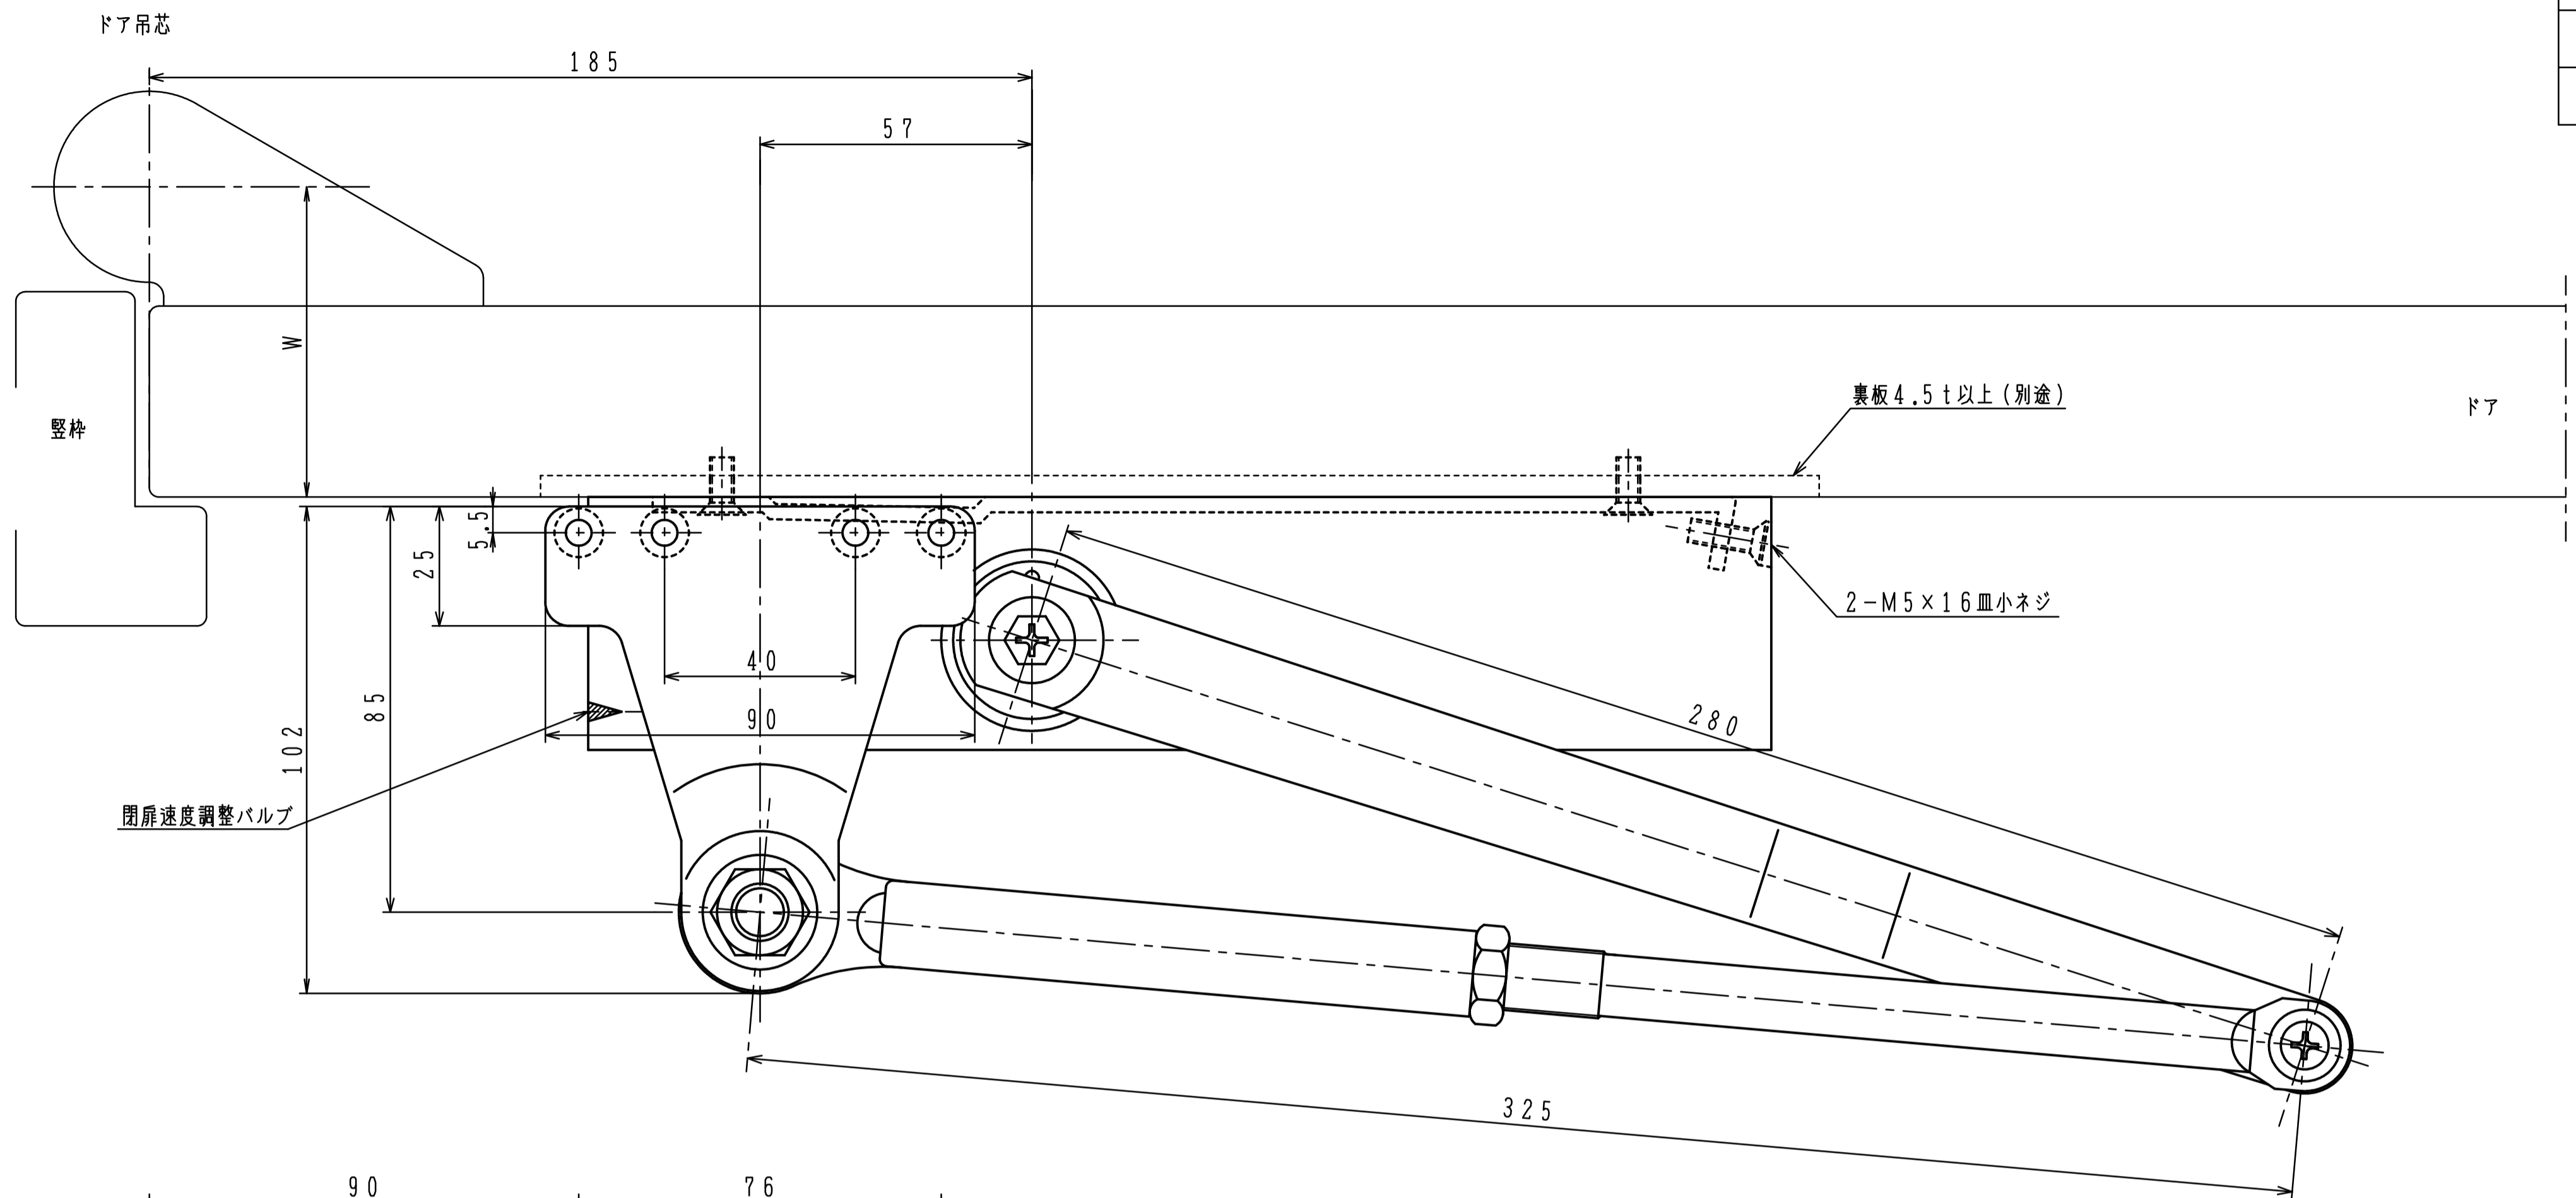

本図はストップ付、左開きを示す。

GRADE 1の取付位置・各種調整は従来品の7000シリーズと同じです。

180°開きでご使用の場合はW寸法(100以内)を守って下さい。