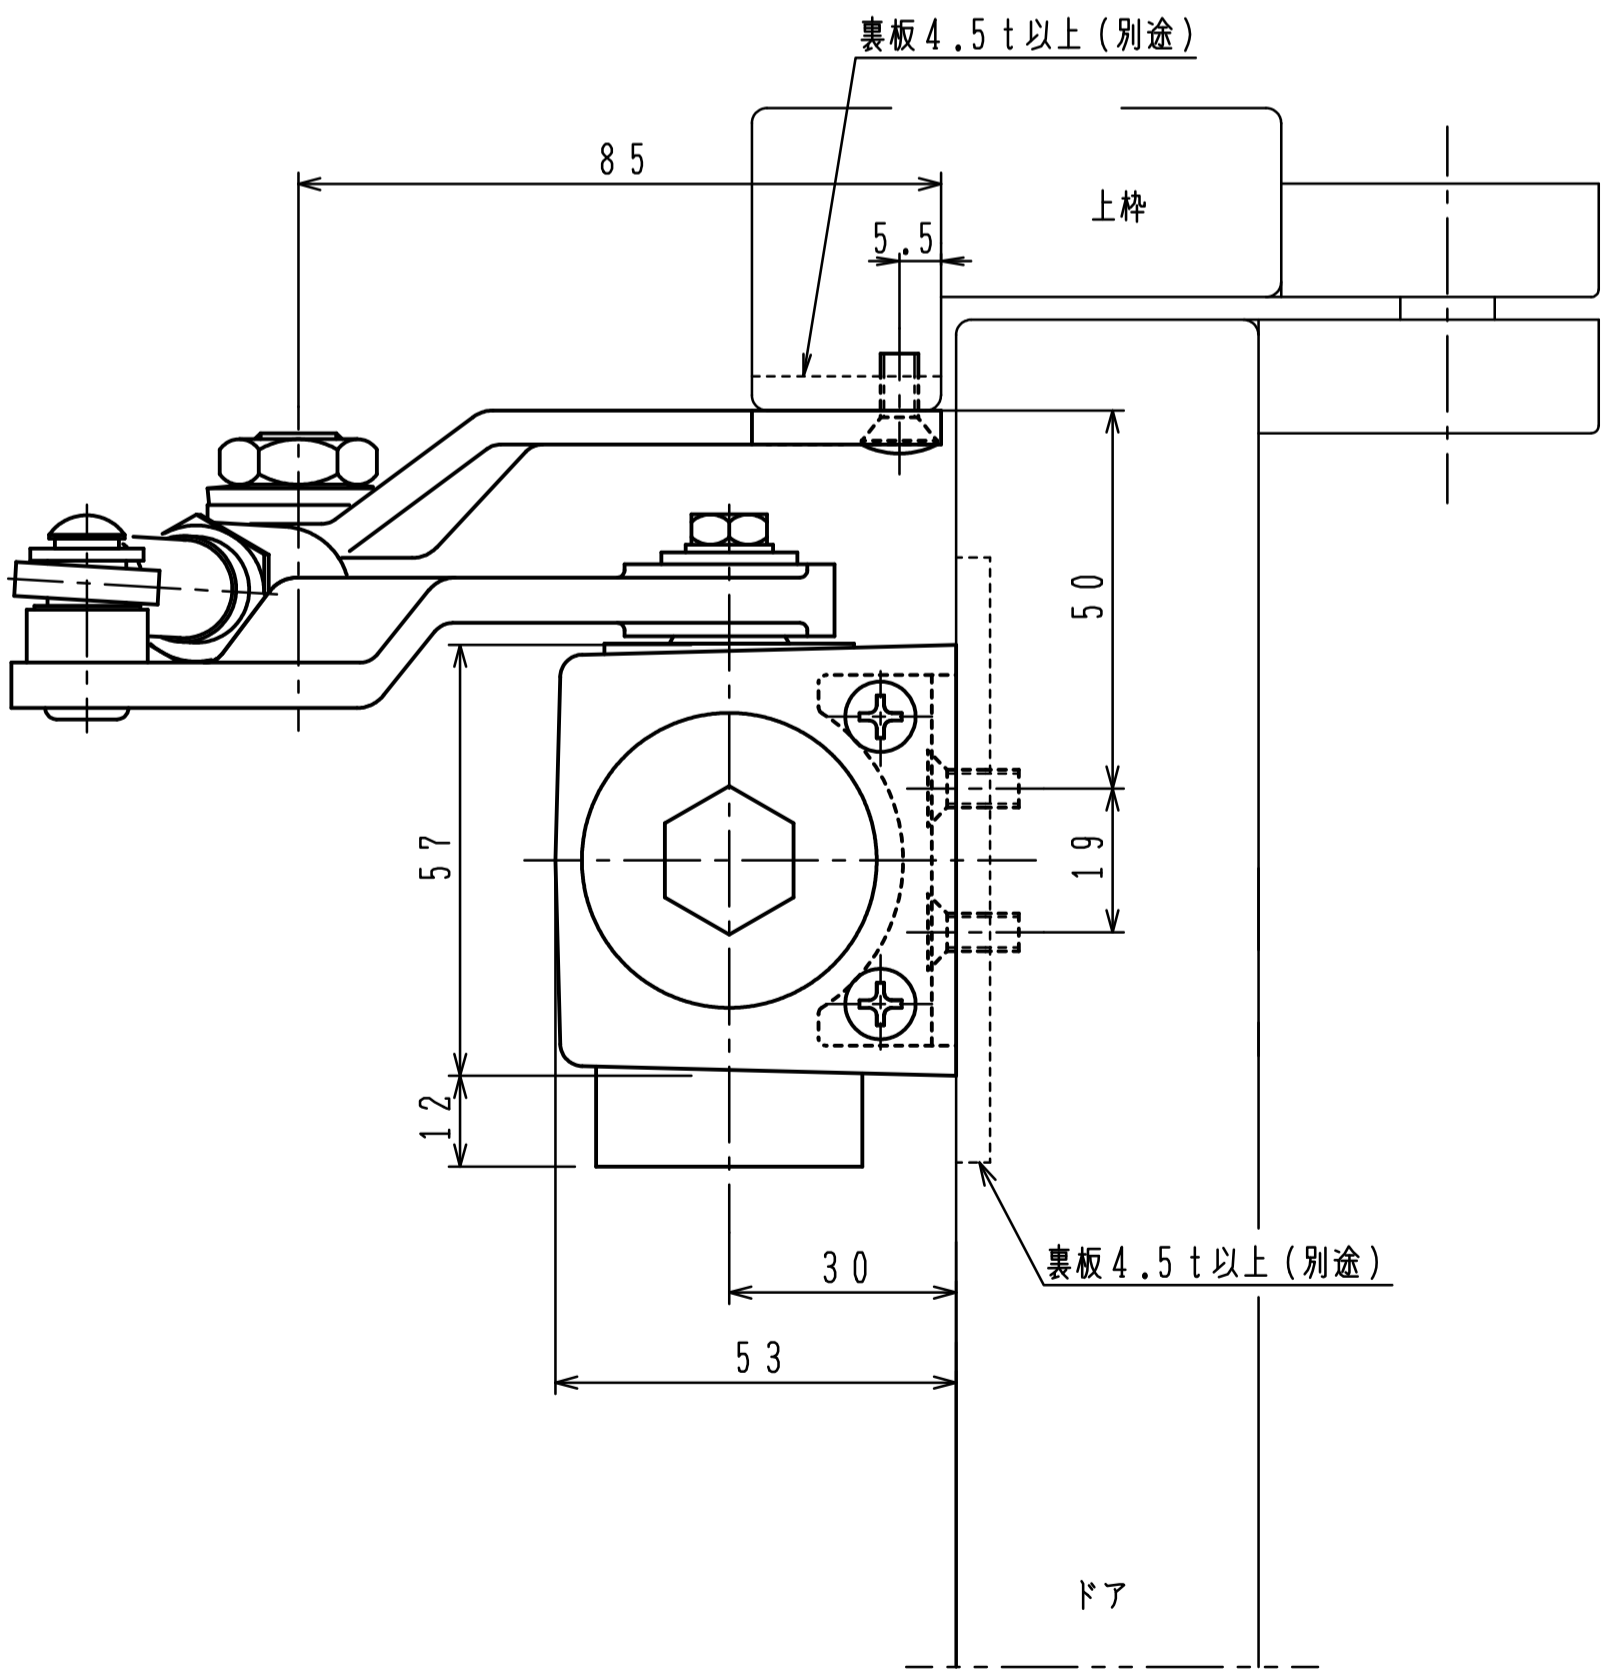

品番	適用ドア寸法		ドア重量 kg 以下
	GRADE1	DW×DHmm	
APS-7004	APS-7014	1050×2400	85
APS-7005	APS-7015	1200×2400	120

本図はストップ付、左開きを示す。

GRADE 1の取付位置・各種調整は従来品の7000シリーズと同じです。

180°開きでご使用の場合はW寸法(100以内)を守って下さい。

品番	適用ドア寸法	ドア重量 kg以下
	DW×DHmm	
PTS-7004	PTS-7014 1050×2400	85
PTS-7005	PTS-7015 1200×2400	120

本図はストップ付、左開きを示す。

GRADE 1の取付位置・各種調整は従来品の7000シリーズと同じです。

180°開きでご使用の場合はW寸法(100以内)を守って下さい。