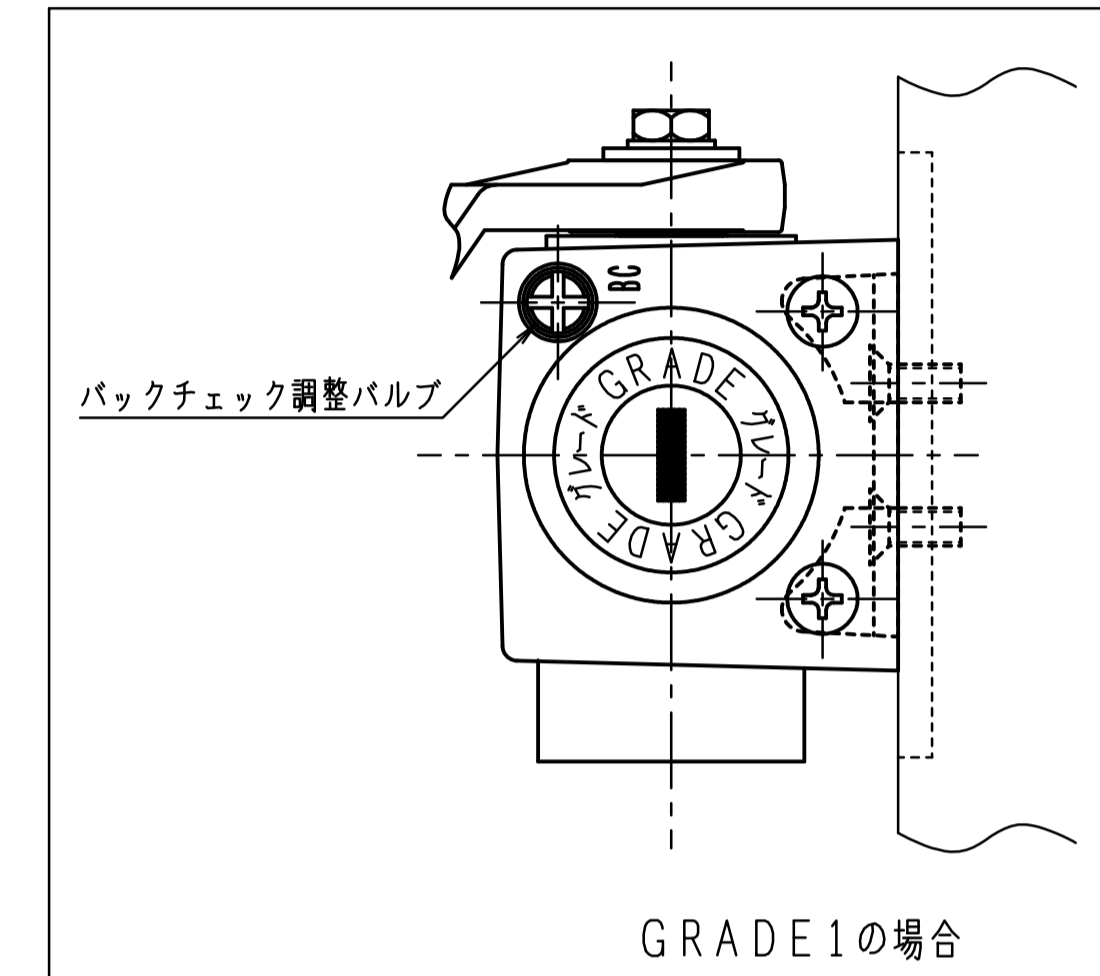

GRADE 1の取付位置・各種調整は従来品の7000シリーズと同じです。

180°開きでご使用の場合はW寸法(100以内)を守って下さい。