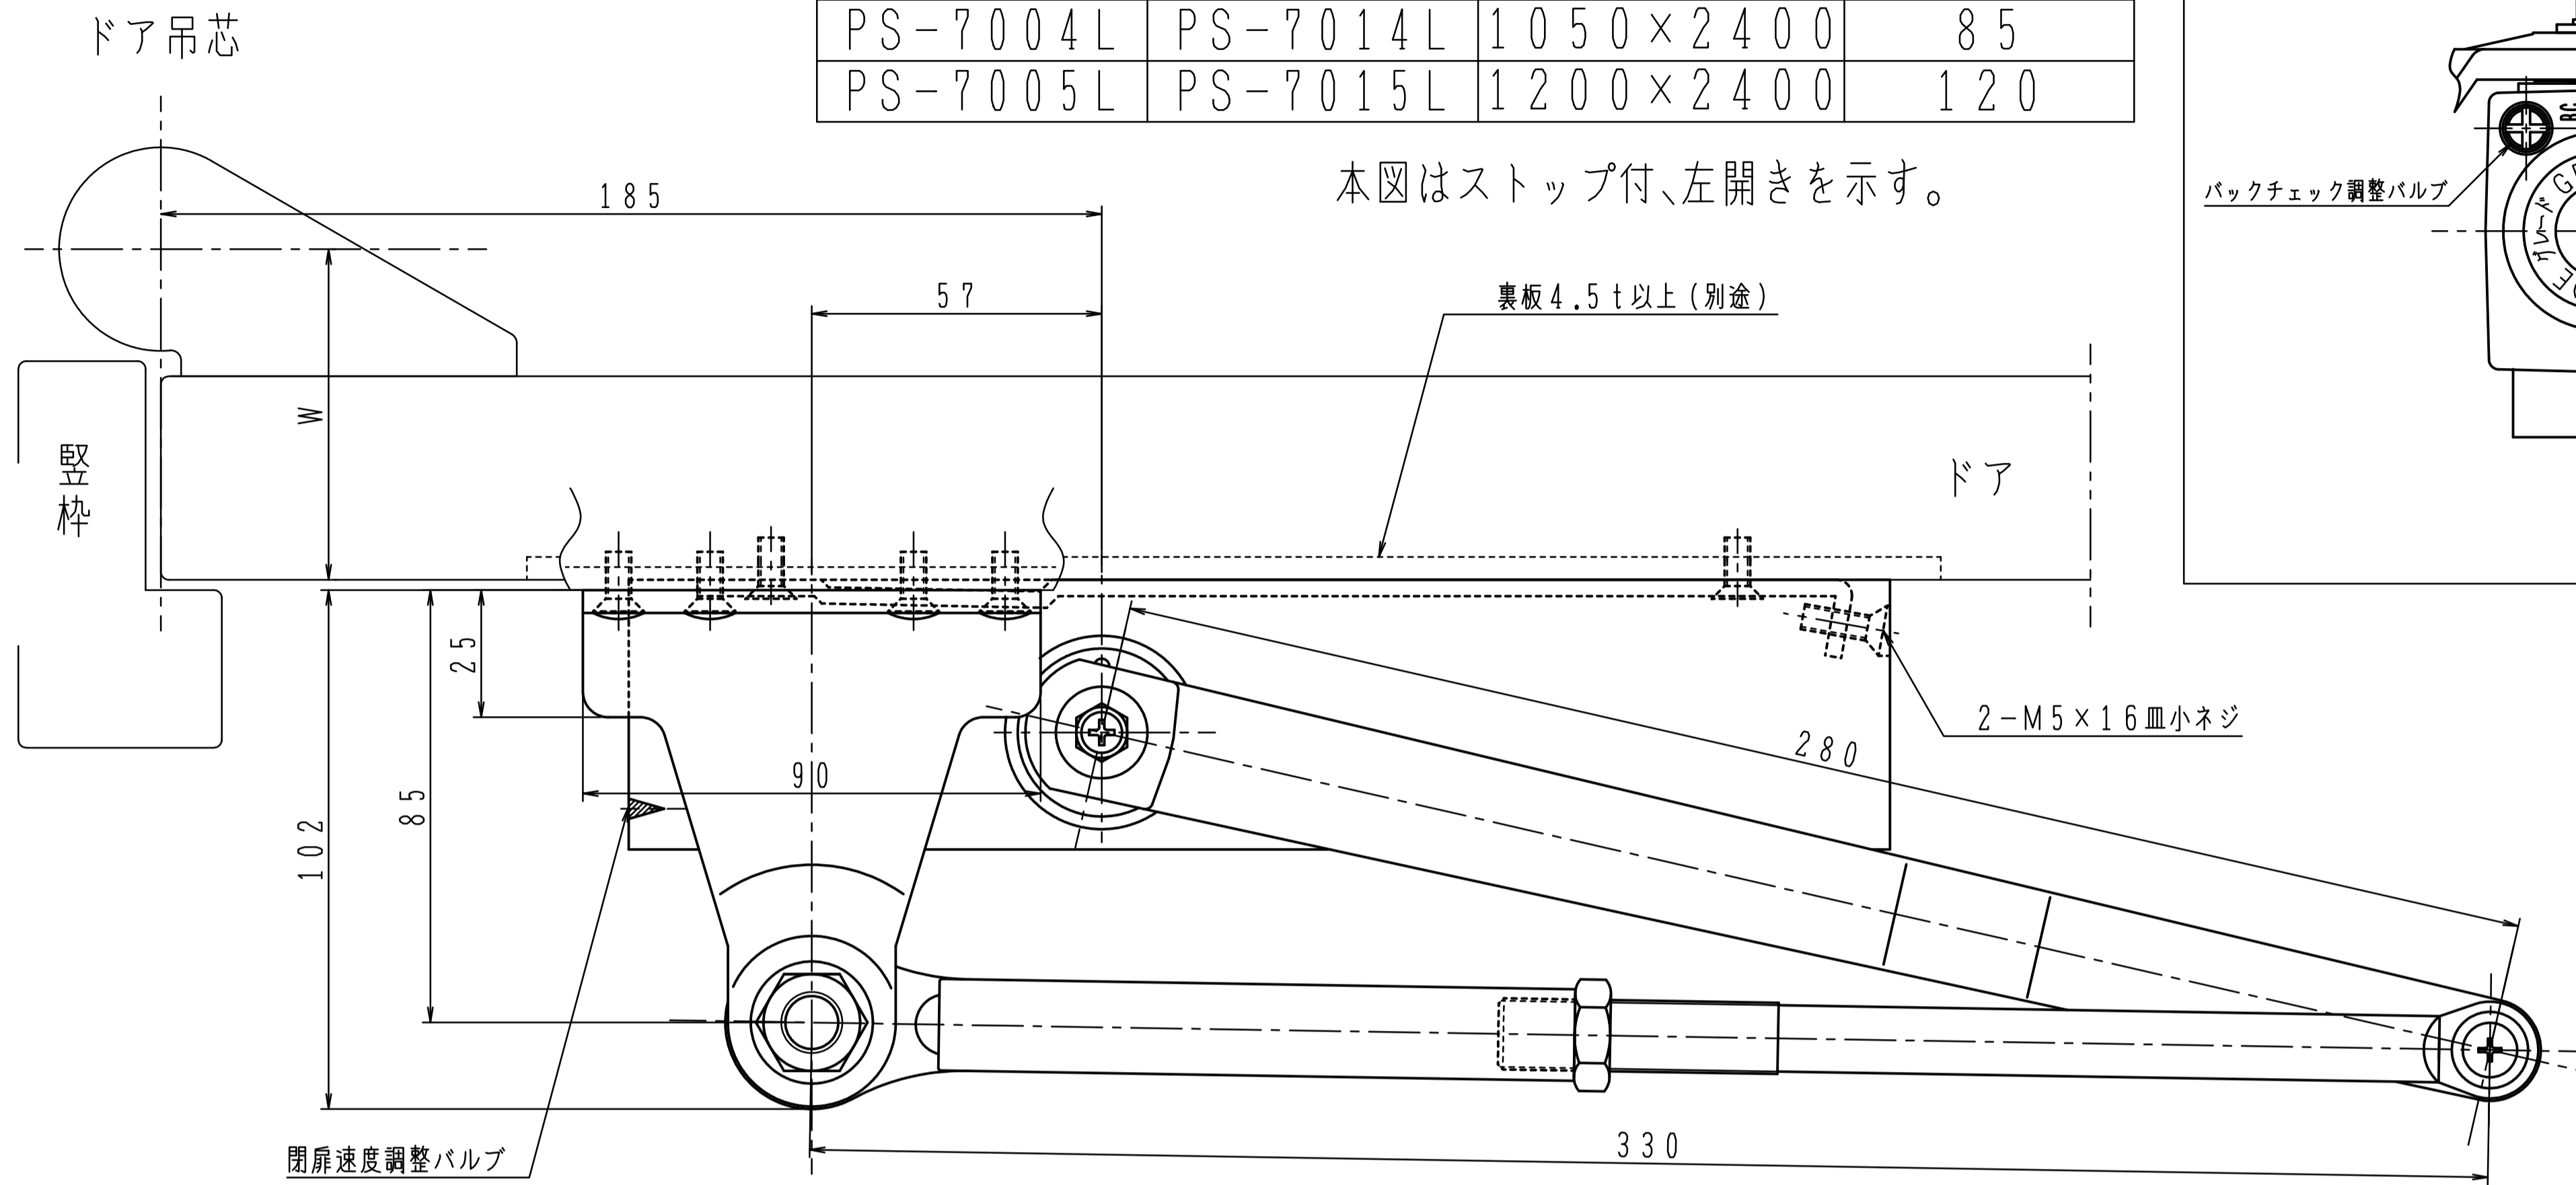

品番	適用ドア寸法	ドア重量 kg以下
	DW×DHmm	
PS-7004	PS-7014 1050×2400	85
PS-7005	PS-7015 1200×2400	120

本図はストップ付、左開きを示す。

GRADE 1の取付位置・各種調整は従来品の7000シリーズと同じです。

180°開きでご使用の場合はW寸法(100以内)を守って下さい。

品番		適用ドア寸法 DW×DHmm	ドア重量 kg以下
PS-7004L	PS-7014L	1050×2400	85
PS-7005L	PS-7015L	1200×2400	120

本図はストップ付、左開きを示す。

GRADE 1の取付位置・各種調整は従来品の7000シリーズと同じです。

180°開きでご使用の場合はW寸法(100以内)を守って下さい。

品番	適用ドア寸法 DW×DHmm		ドア重量 kg以下
	GRADE1		
PS-7004A	PS-7014A	1050×2400	85
PS-7005A	PS-7015A	1200×2400	120

本図はストップ付、左開きを示す。

GRADE 1の取付位置・各種調整は従来品の7000シリーズと同じです。

180°開きでご使用の場合はW寸法(100以内)を守って下さい。

品番	適用ドア寸法 DW×DHmm		ドア重量 kg以下
	GRADE1		
PS-7004K	PS-7014K	1050×2400	85
PS-7005K	PS-7015K	1200×2400	120

本図はストップ付、左開きを示す。

GRADE 1の取付位置・各種調整は従来品の7000シリーズと同じです。

180°開きでご使用の場合はW寸法(100以内)を守って下さい。

品番		適用ドア寸法 DW×DHmm	ドア重量 kg以下
PS-7004AK	PS-7014AK	1050×2400	85
PS-7005AK	PS-7015AK	1200×2400	120

本図はストップ付、左開きを示す。

GRADE 1の取付位置・各種調整は従来品の7000シリーズと同じです。

180°開きでご使用の場合はW寸法(100以内)を守って下さい。