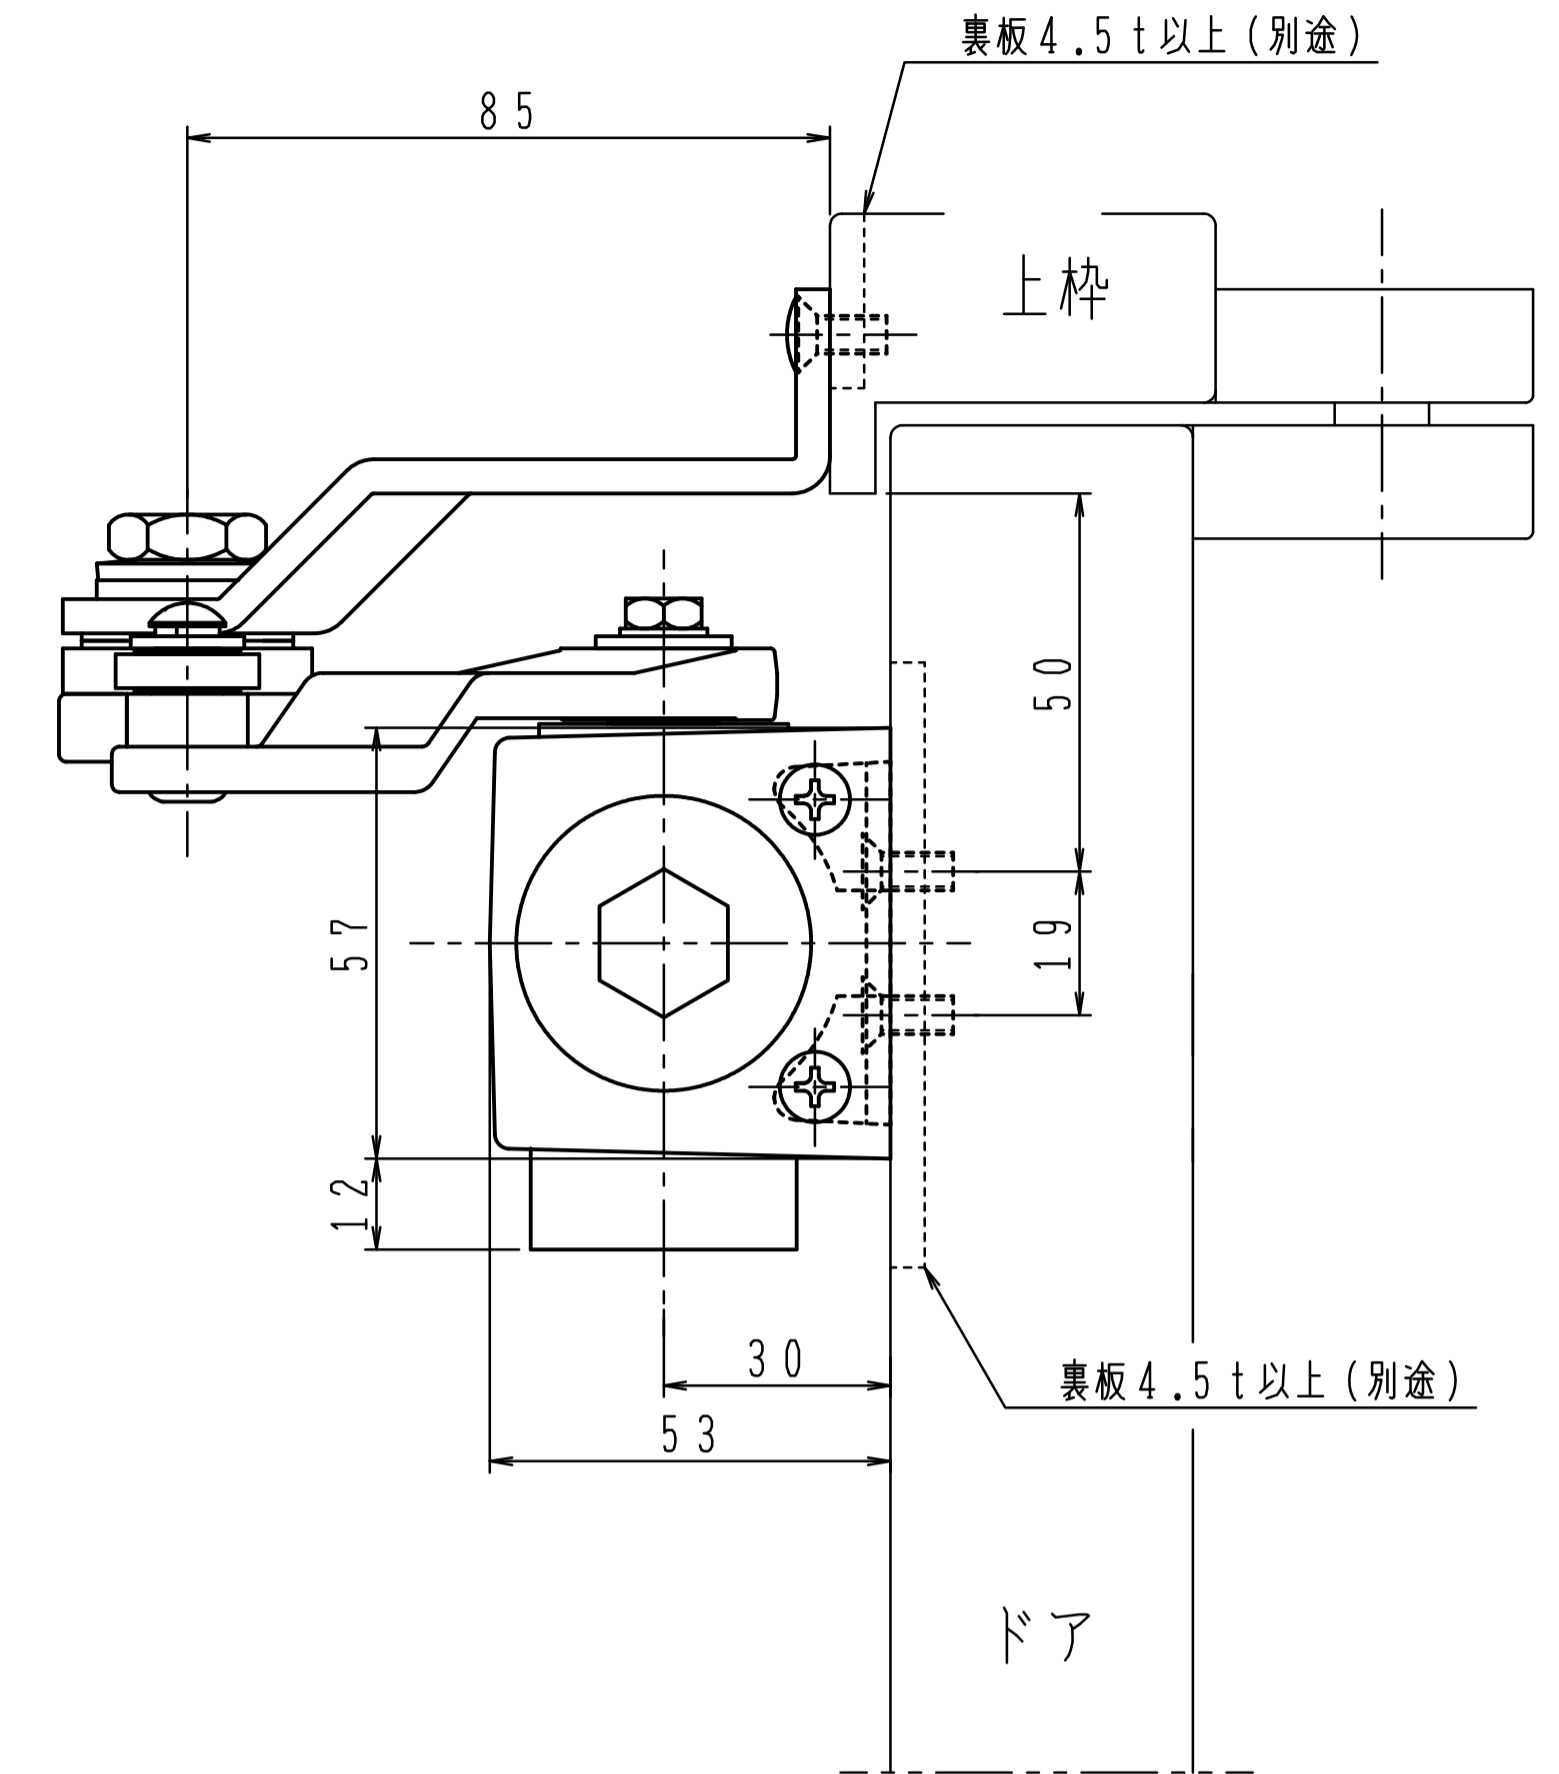

品番	適用ドア寸法	ドア重量 kg以下
	DW×DHmm	
PS-7004	PS-7014 1050×2400	85
PS-7005	PS-7015 1200×2400	120

本図はストップ付、左開きを示す。

GRADE 1の取付位置・各種調整は従来品の7000シリーズと同じです。

180°開きでご使用の場合はW寸法(100以内)を守って下さい。

品番		適用ドア寸法 DW×DHmm	ドア重量 kg以下
PS-7004L	PS-7014L	1050×2400	85
PS-7005L	PS-7015L	1200×2400	120

本図はストップ付、左開きを示す。

GRADE 1の取付位置・各種調整は従来品の7000シリーズと同じです。

180°開きでご使用の場合はW寸法(100以内)を守って下さい。

品番	適用ドア寸法 DW×DHmm		ドア重量 kg以下
	GRADE1		
PS-7004A	PS-7014A	1050×2400	85
PS-7005A	PS-7015A	1200×2400	120

本図はストップ付、左開きを示す。

GRADE 1の取付位置・各種調整は従来品の7000シリーズと同じです。

180°開きでご使用の場合はW寸法(100以内)を守って下さい。

品番	適用ドア寸法 DW×DHmm		ドア重量 kg以下
	GRADE1		
PS-7004K	PS-7014K	1050×2400	85
PS-7005K	PS-7015K	1200×2400	120

本図はストップ付、左開きを示す。

GRADE 1の取付位置・各種調整は従来品の7000シリーズと同じです。

180°開きでご使用の場合はW寸法(100以内)を守って下さい。

品番		適用ドア寸法 DW×DHmm	ドア重量 kg以下
PS-7004AK	PS-7014AK	1050×2400	85
PS-7005AK	PS-7015AK	1200×2400	120

本図はストップ付、左開きを示す。

GRADE 1の取付位置・各種調整は従来品の7000シリーズと同じです。

180°開きでご使用の場合はW寸法(100以内)を守って下さい。