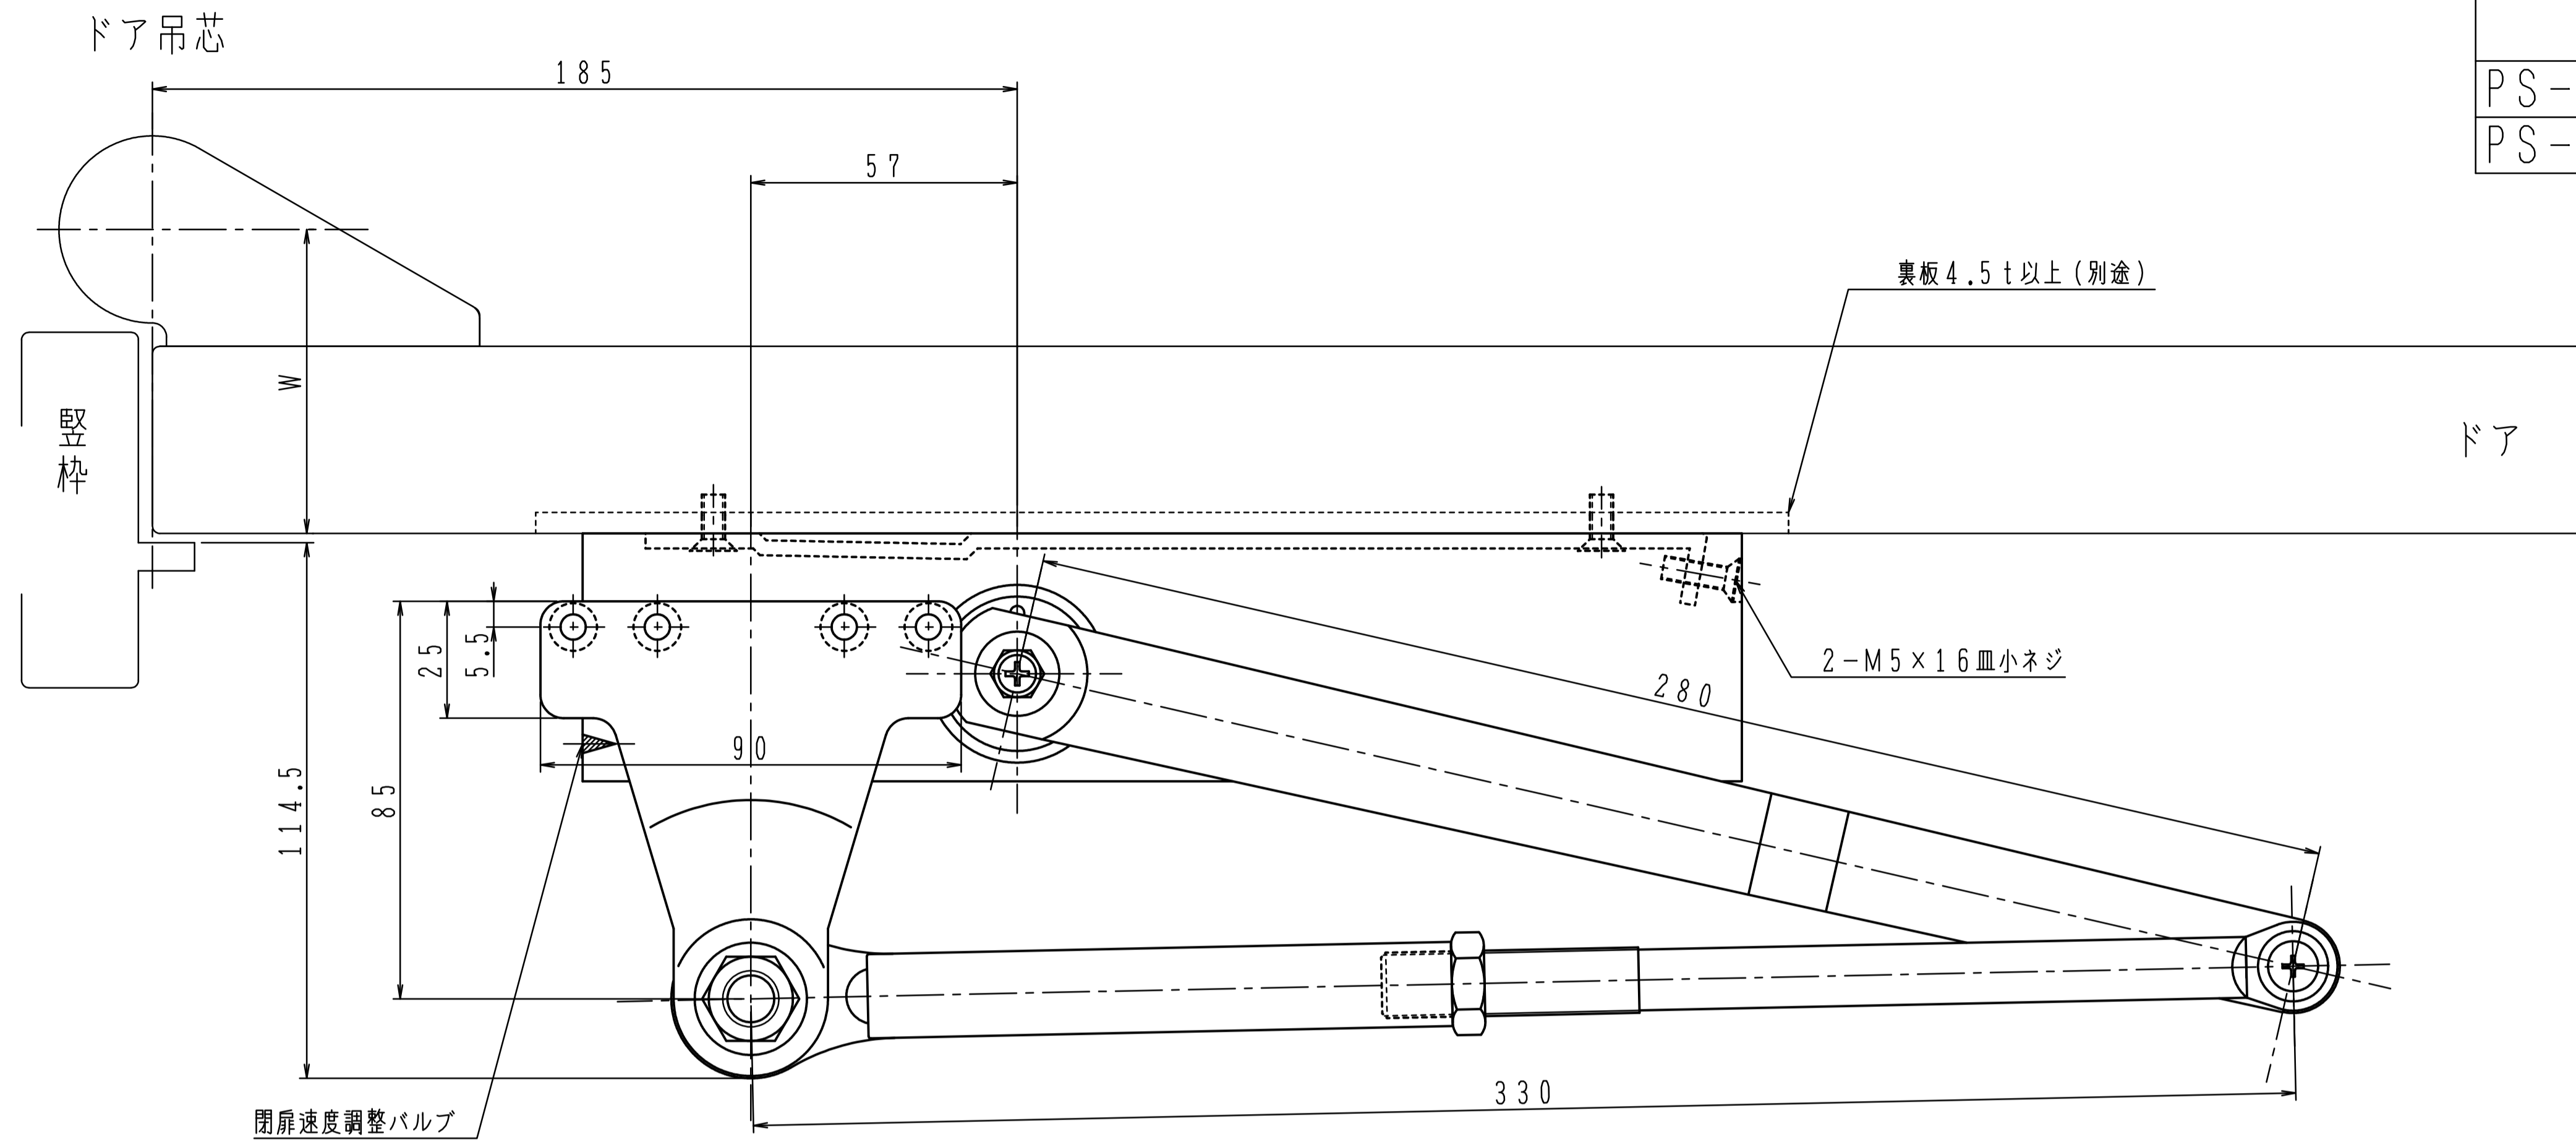

品番	適用ドア寸法	ドア重量 kg以下
	DW×DHmm	
PS-7004	PS-7014 1050×2400	85
PS-7005	PS-7015 1200×2400	120

本図はストップ付、左開きを示す。

GRADE 1の取付位置・各種調整は従来品の7000シリーズと同じです。

180°開きでご使用の場合はW寸法(100以内)を守って下さい。

品番		適用ドア寸法 DW×DHmm	ドア重量 kg以下
PS-7004L	PS-7014L	1050×2400	85
PS-7005L	PS-7015L	1200×2400	120

GRADE 1の取付位置・各種調整は従来品の7000シリーズと同じです。

180°開きでご使用の場合はW寸法(100以内)を守って下さい。

品番	適用ドア寸法 DW×DHmm		ドア重量 kg以下
	GRADE1		
PS-7004K	PS-7014K	1050×2400	85
PS-7005K	PS-7015K	1200×2400	120

本図はストップ付、左開きを示す。

GRADE 1の取付位置・各種調整は従来品の7000シリーズと同じです。

180°開きでご使用の場合はW寸法(100以内)を守って下さい。

品番		適用ドア寸法 DW×DHmm	ドア重量 kg以下
PS-7004AK	PS-7014AK	1050×2400	85
PS-7005AK	PS-7015AK	1200×2400	120

本図はストップ付、左開きを示す。

GRADE 1の取付位置・各種調整は従来品の7000シリーズと同じです。

180°開きでご使用の場合はW寸法(100以内)を守って下さい。