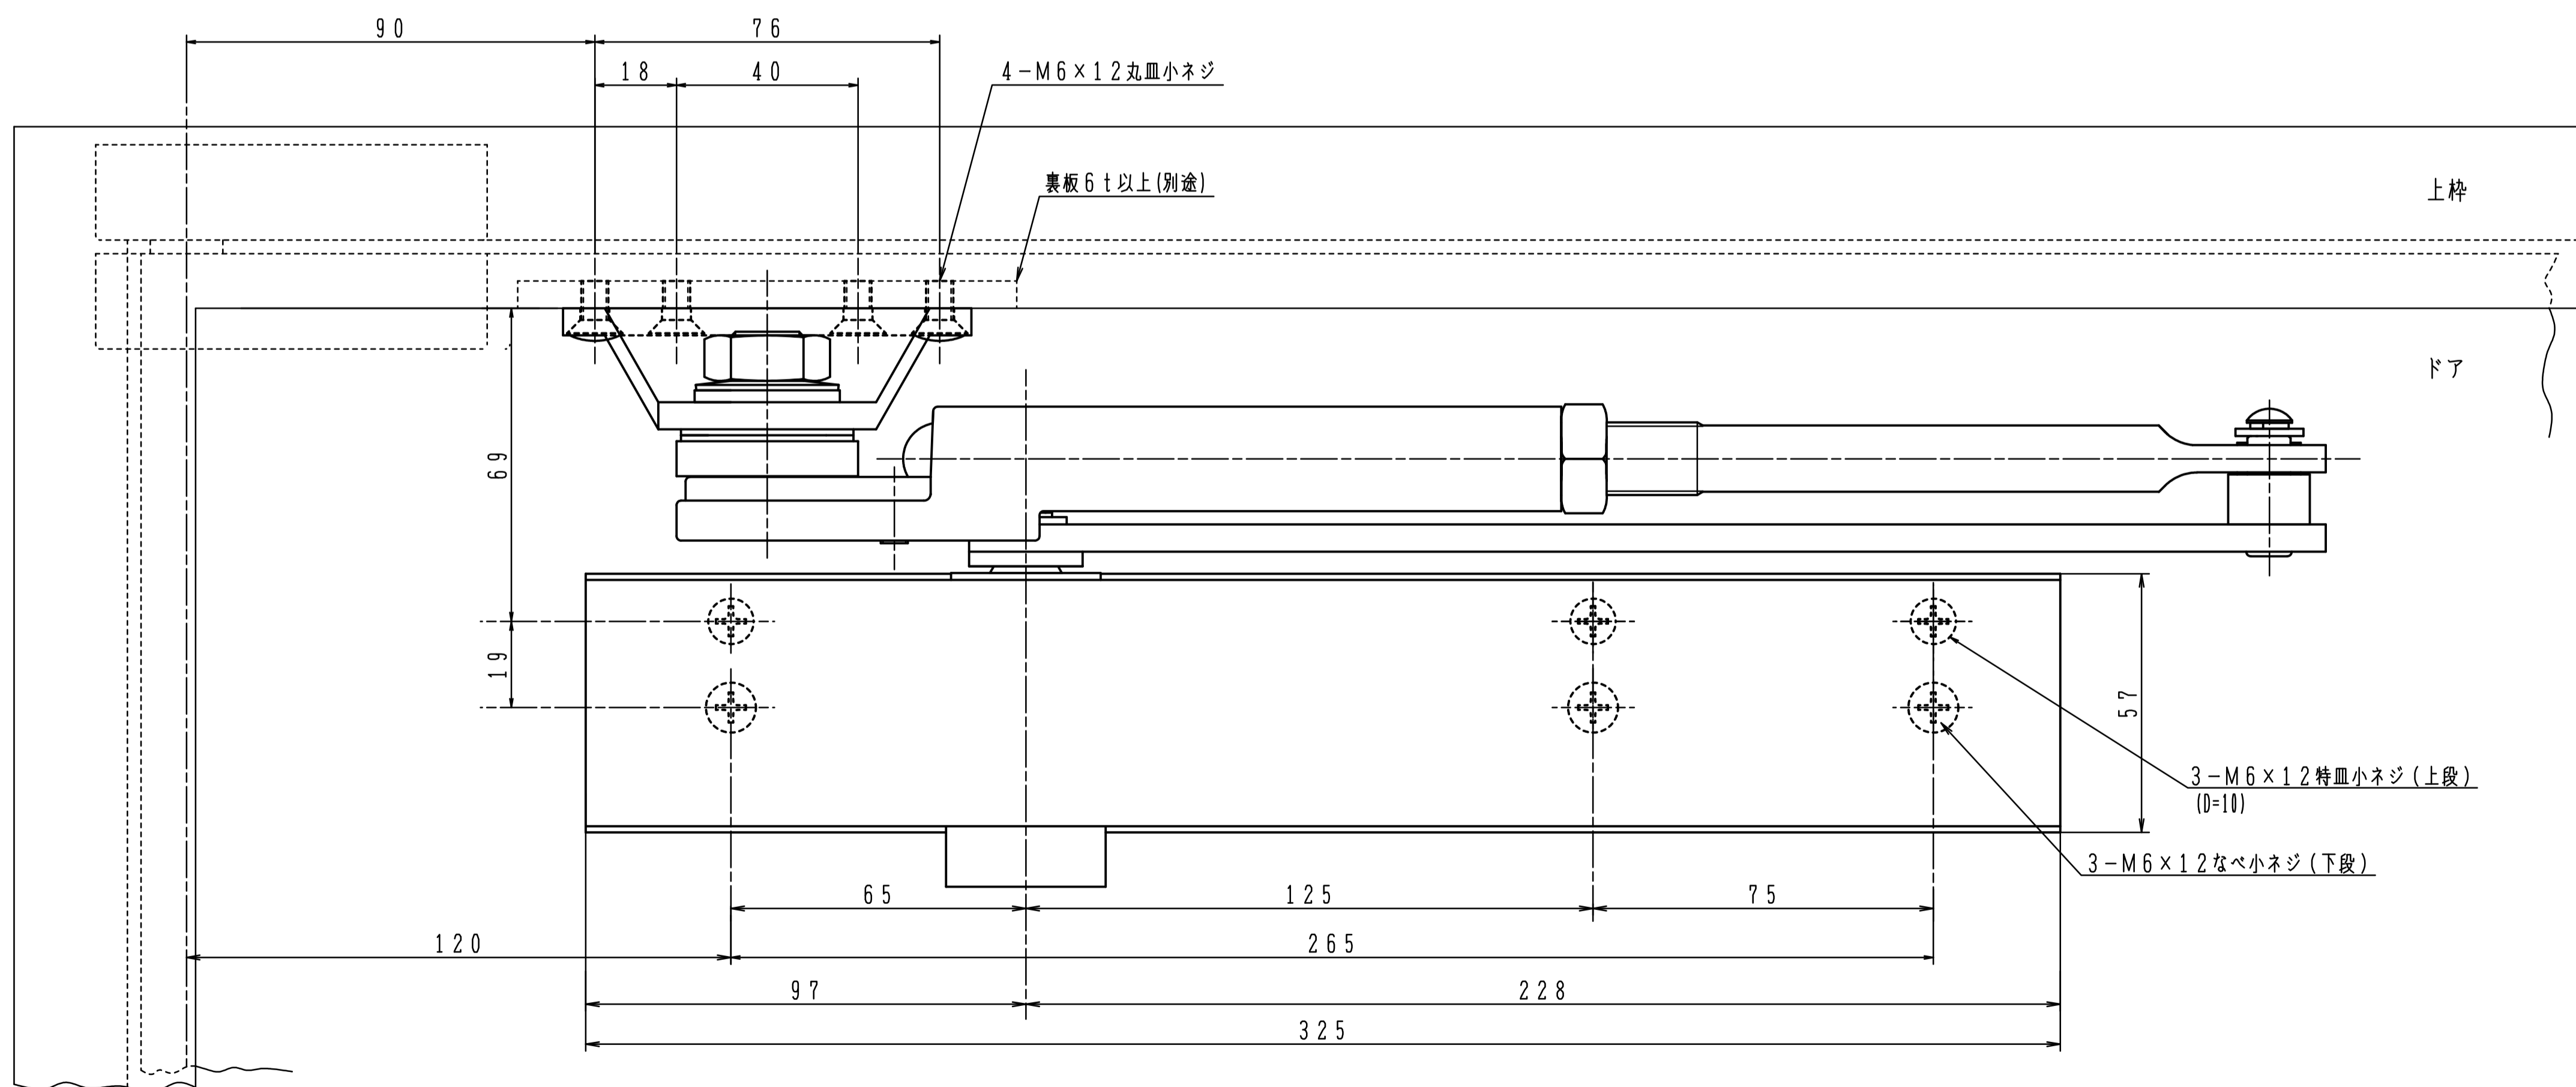

品番	適用ドア寸法 DW×DHmm	ドア重量 kg以下
PS-7006	1800×2700	180
PS-7007	2000×3000	250

本図はストップ付、左開きを示す。

180°開きでご使用の場合はW寸法「100以内」を守って下さい。

品番	適用ドア寸法 DW×DHmm	ドア重量 kg以下
APS-7006	1800×2700	180
APS-7007	2000×3000	250

本図はストップ付、左開きを示す。

180°開きでご使用の場合はW寸法(100以内)を守ってください。