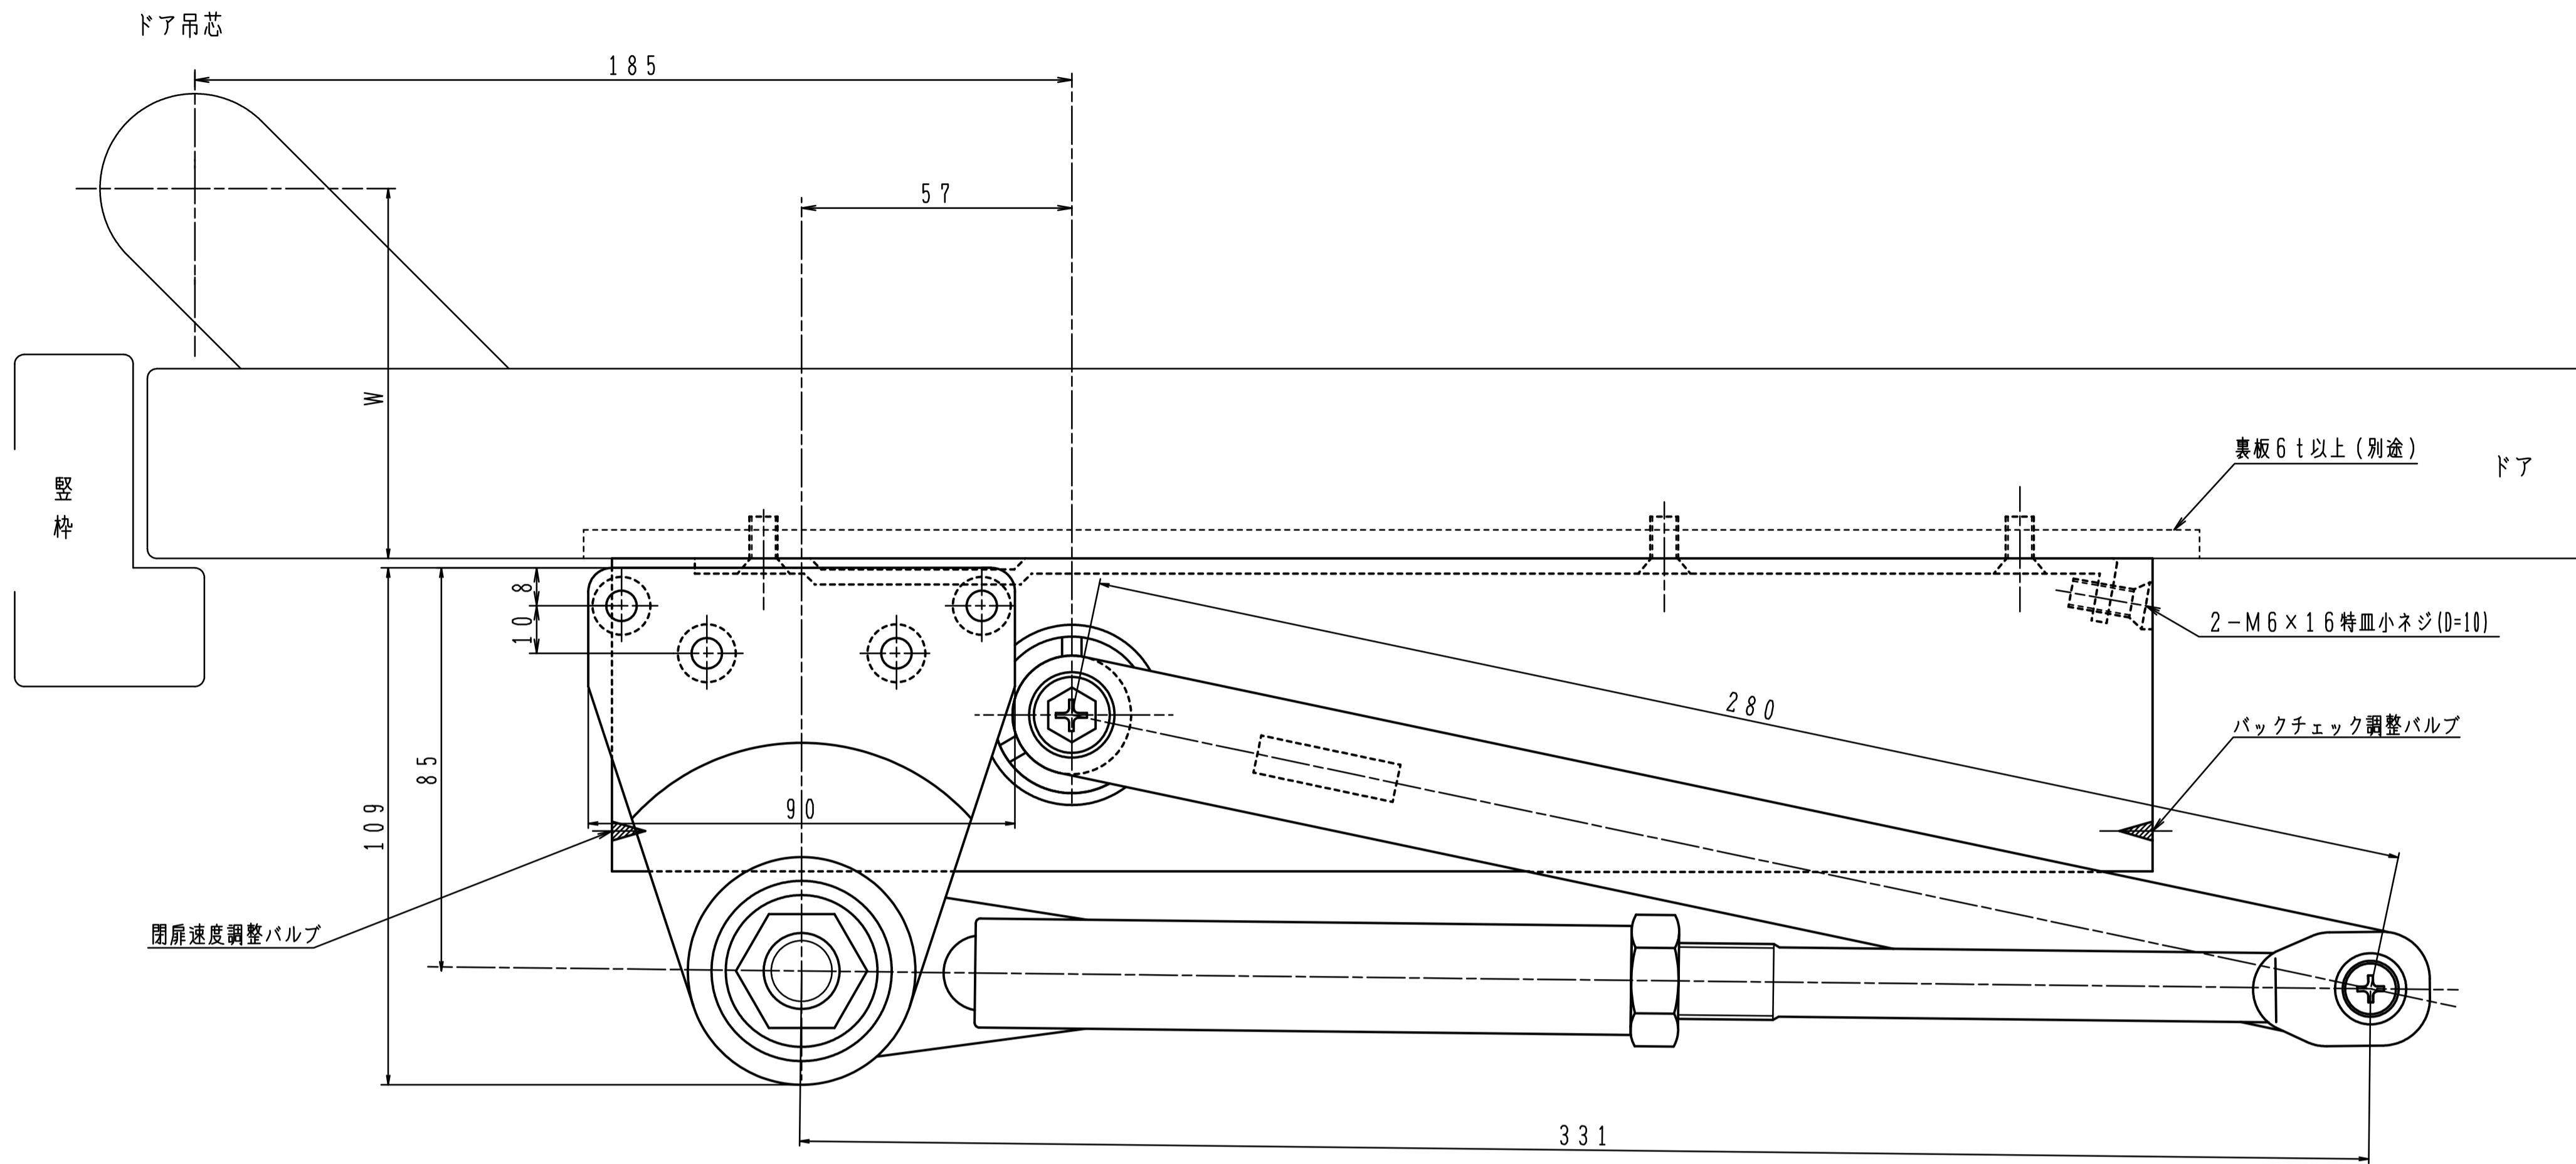

品番	適用ドア寸法 DW×DHmm	ドア重量 kg以下
PS-7006	1800×2700	180
PS-7007	2000×3000	250

本図はストップ付、左開きを示す。

180°開きでご使用の場合はW寸法「100以内」を守って下さい。

品番	適用ドア寸法 DW×DHmm	ドア重量 kg以下
APS-7006	1800×2700	180
APS-7007	2000×3000	250

本図はストップ付、左開きを示す。

180°開きでご使用の場合はW寸法(100以内)を守ってください。