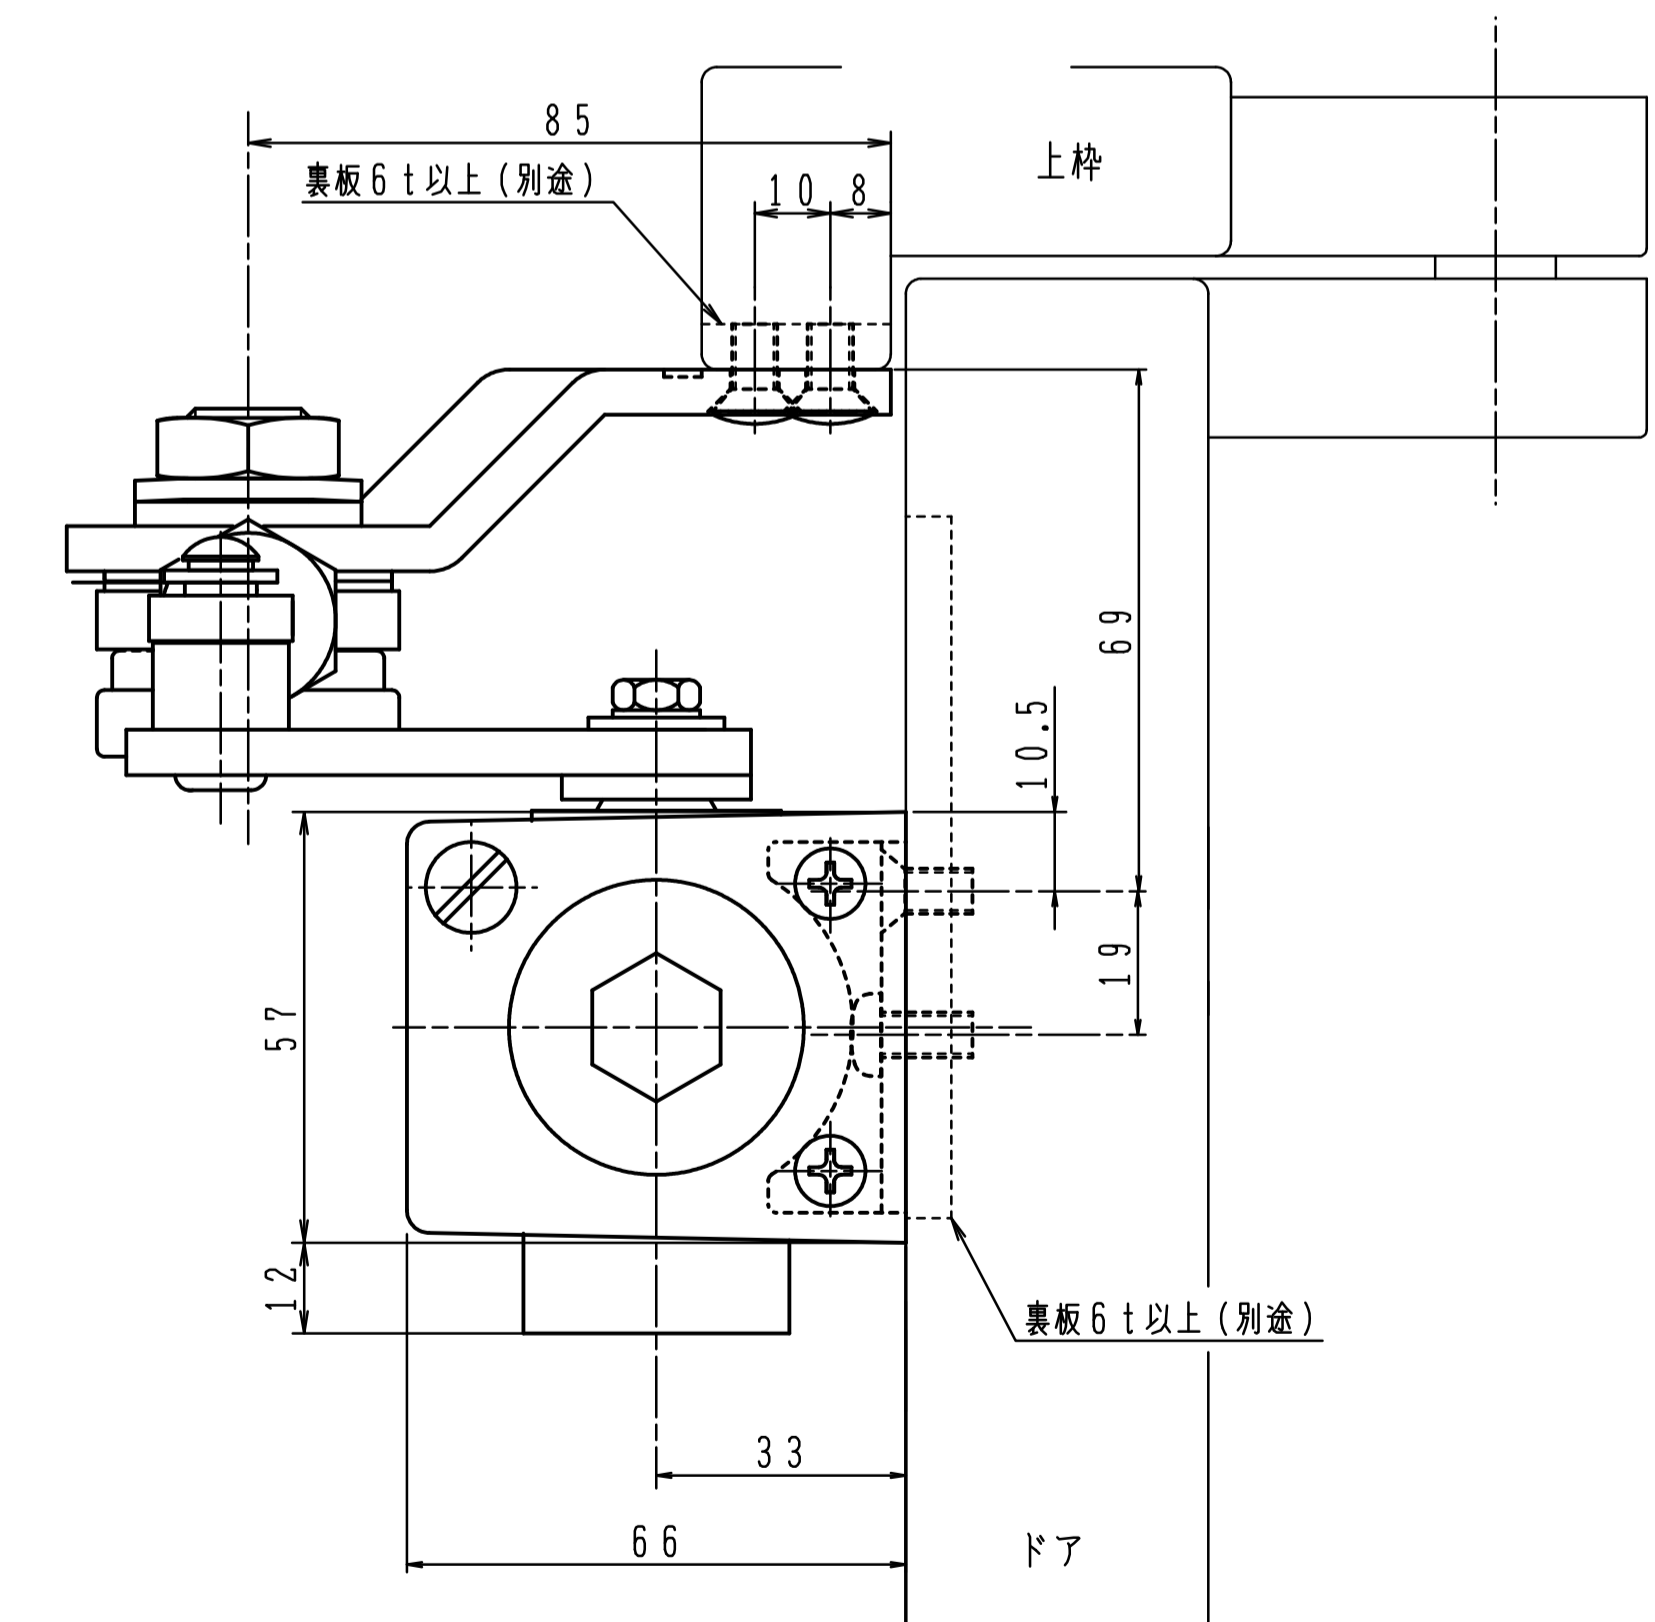

品番	適用ドア寸法 DW×DHmm	ドア重量 kg以下
PS-7006	1800×2700	180
PS-7007	2000×3000	250

本図はストップ付、左開きを示す。

180°開きでご使用の場合はW寸法「100以内」を守って下さい。

品番	適用ドア寸法 DW×DHmm	ドア重量 kg以下
APS-7006	1800×2700	180
APS-7007	2000×3000	250

本図はストップ付、左開きを示す。

180°開きでご使用の場合はW寸法(100以内)を守ってください。