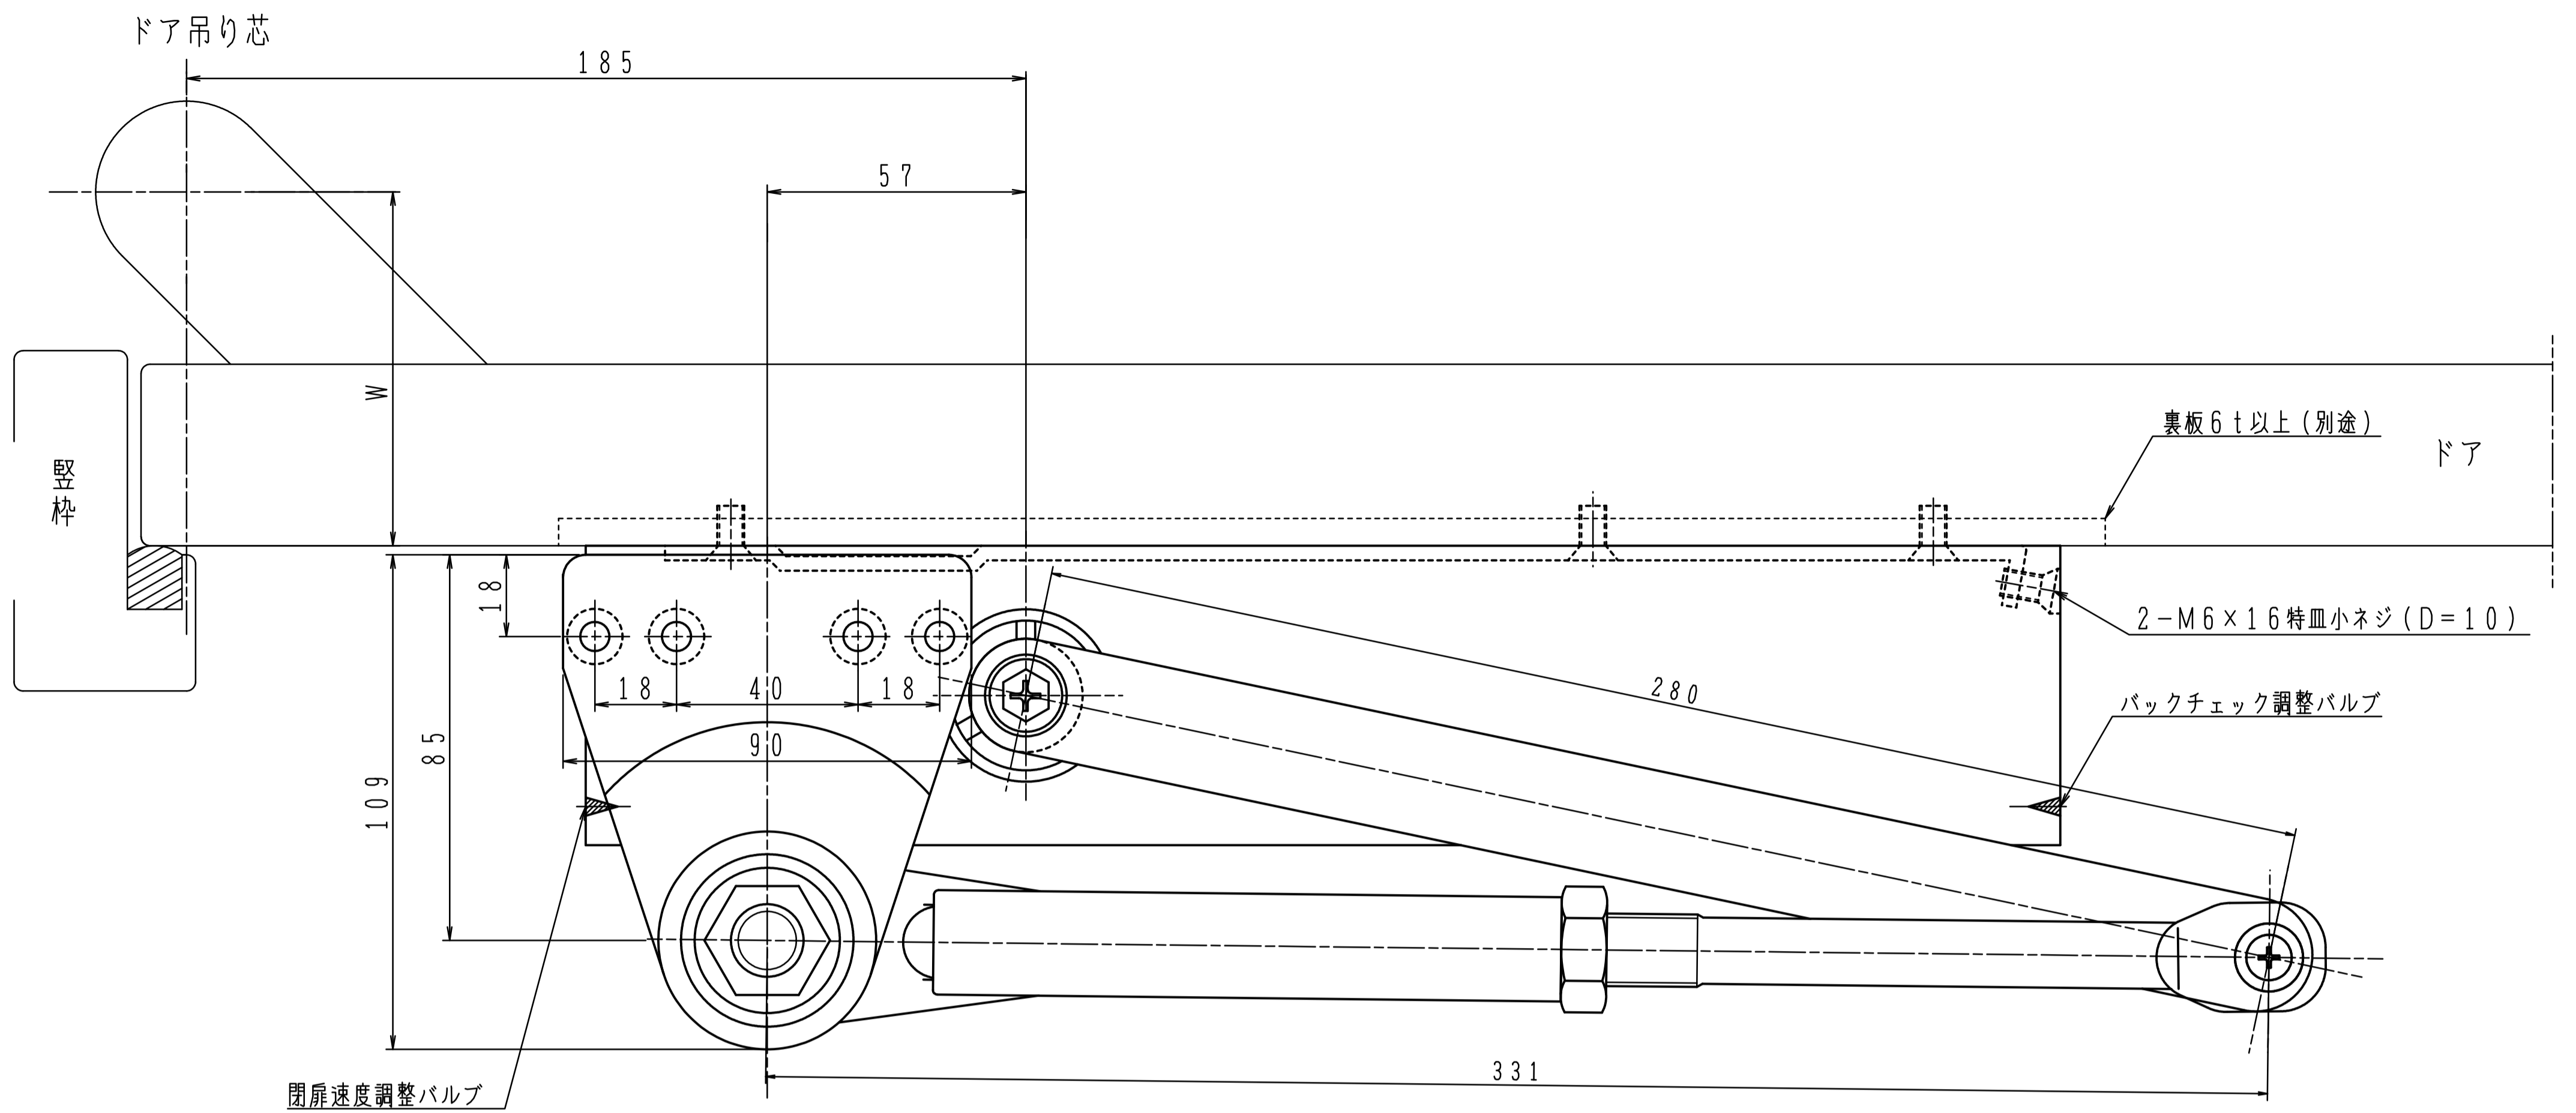

品番	適用ドア寸法 DW×DHmm	ドア重量 kg以下
PS-7006	1800×2700	180
PS-7007	2000×3000	250

本図はストップ付、左開きを示す。

180°開きでご使用の場合はW寸法「100以内」を守って下さい。

品番	適用ドア寸法 DW×DHmm	ドア重量 kg以下
APS-7006	1800×2700	180
APS-7007	2000×3000	250

本図はストップ付、左開きを示す。

180°開きでご使用の場合はW寸法(100以内)を守ってください。