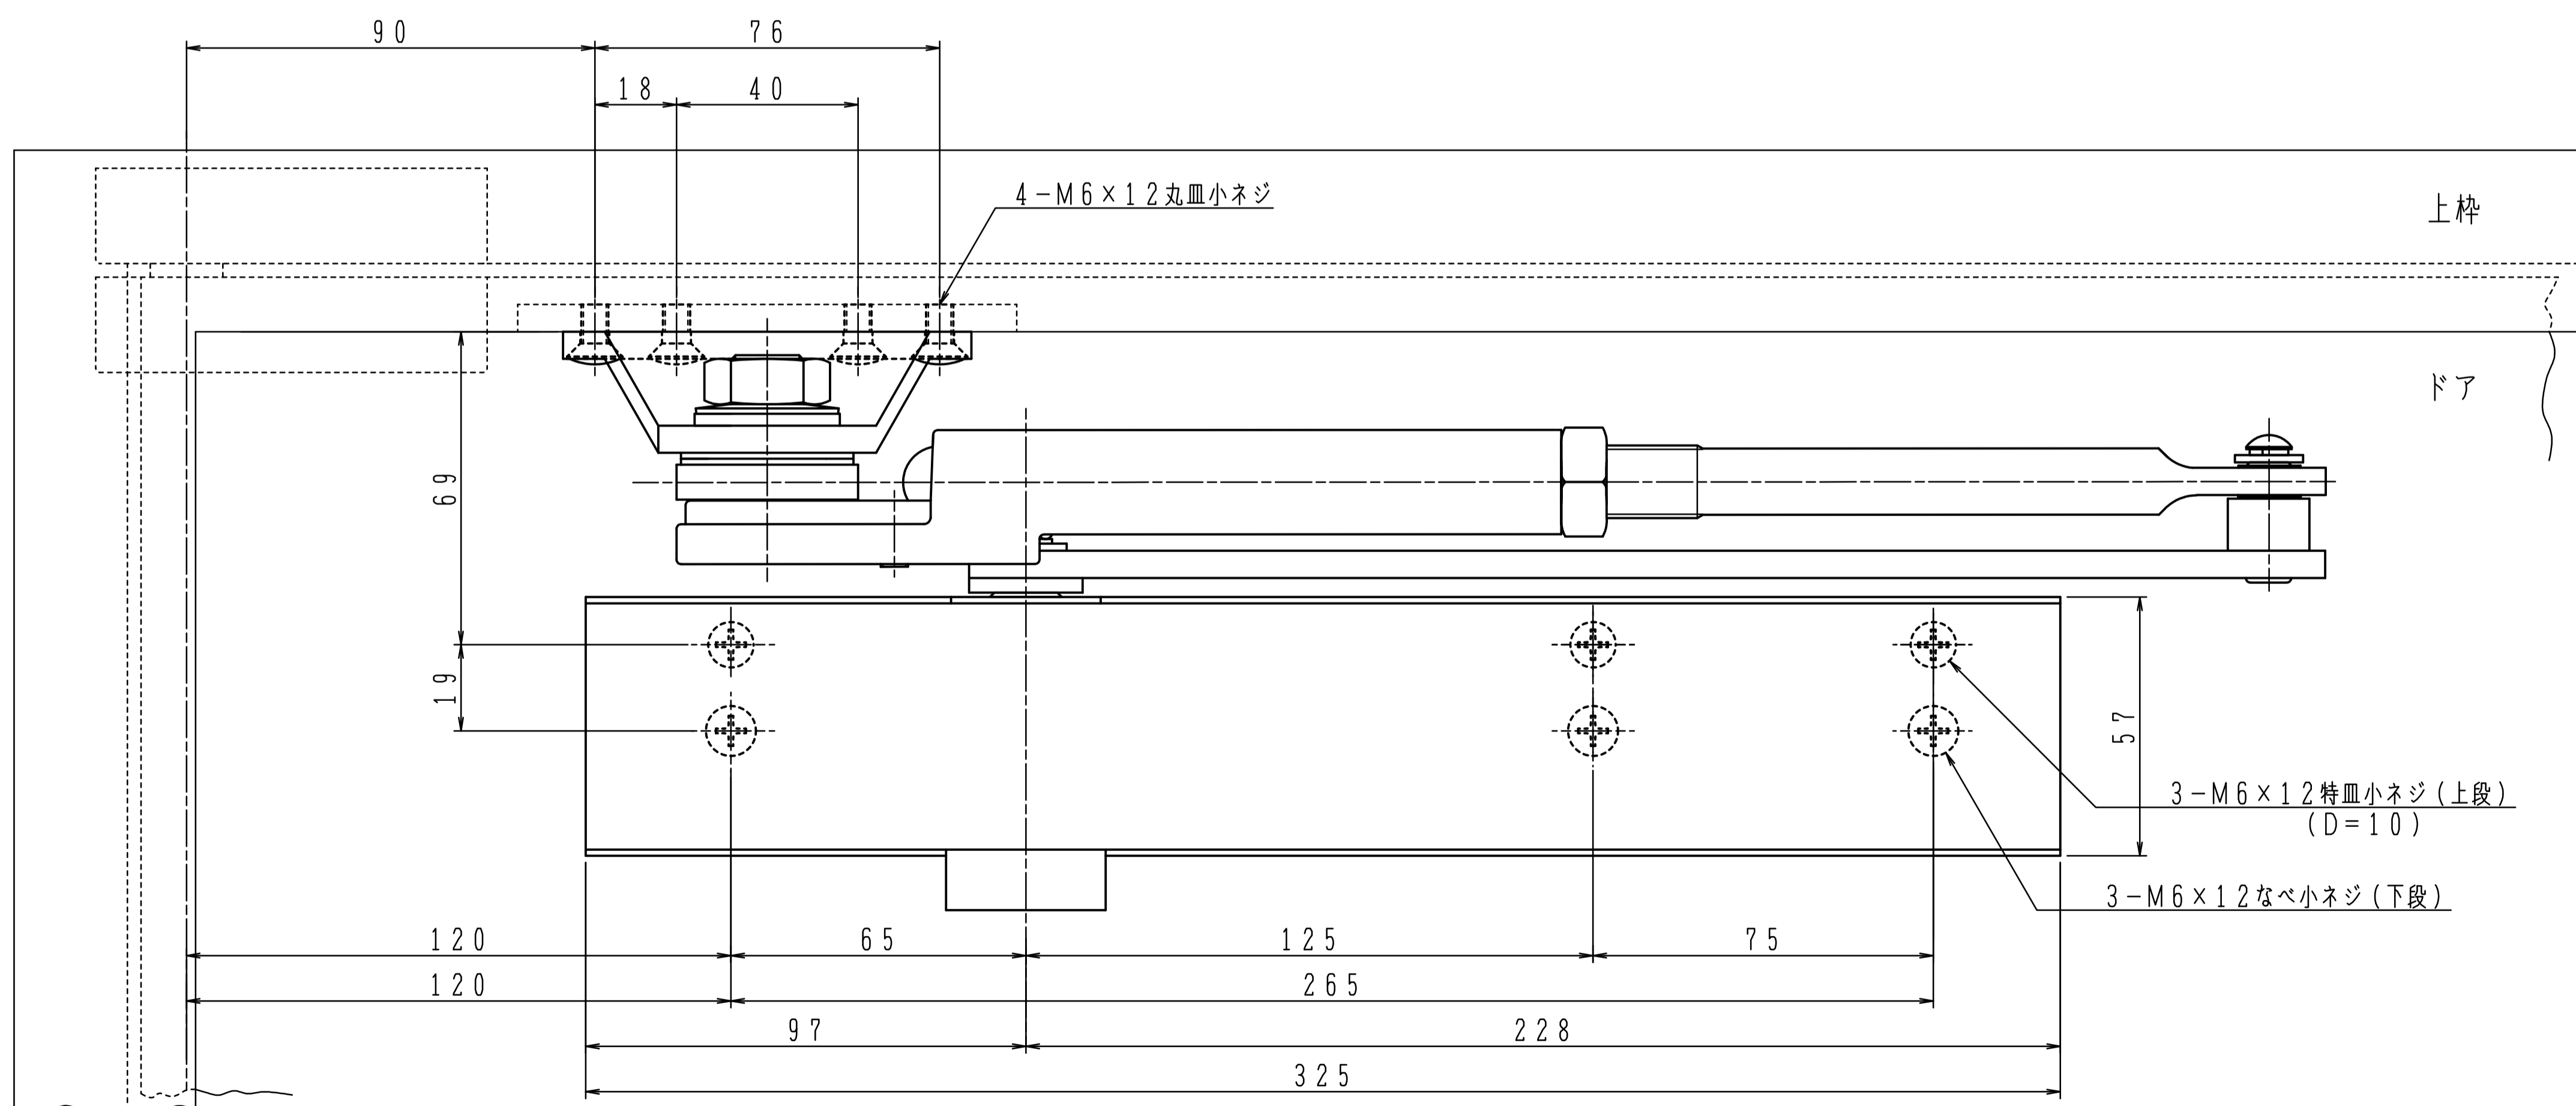

品番	適用ドア寸法 DW×DHmm	ドア重量 kg以下
PS-7006	1800×2700	180
PS-7007	2000×3000	250

本図はストップ付、左開きを示す。

180°開きでご使用の場合はW寸法「100以内」を守って下さい。

品番	適用ドア寸法 DW×DHmm	ドア重量 kg以下
APS-7006	1800×2700	180
APS-7007	2000×3000	250

本図はストップ付、左開きを示す。

180°開きでご使用の場合はW寸法(100以内)を守ってください。