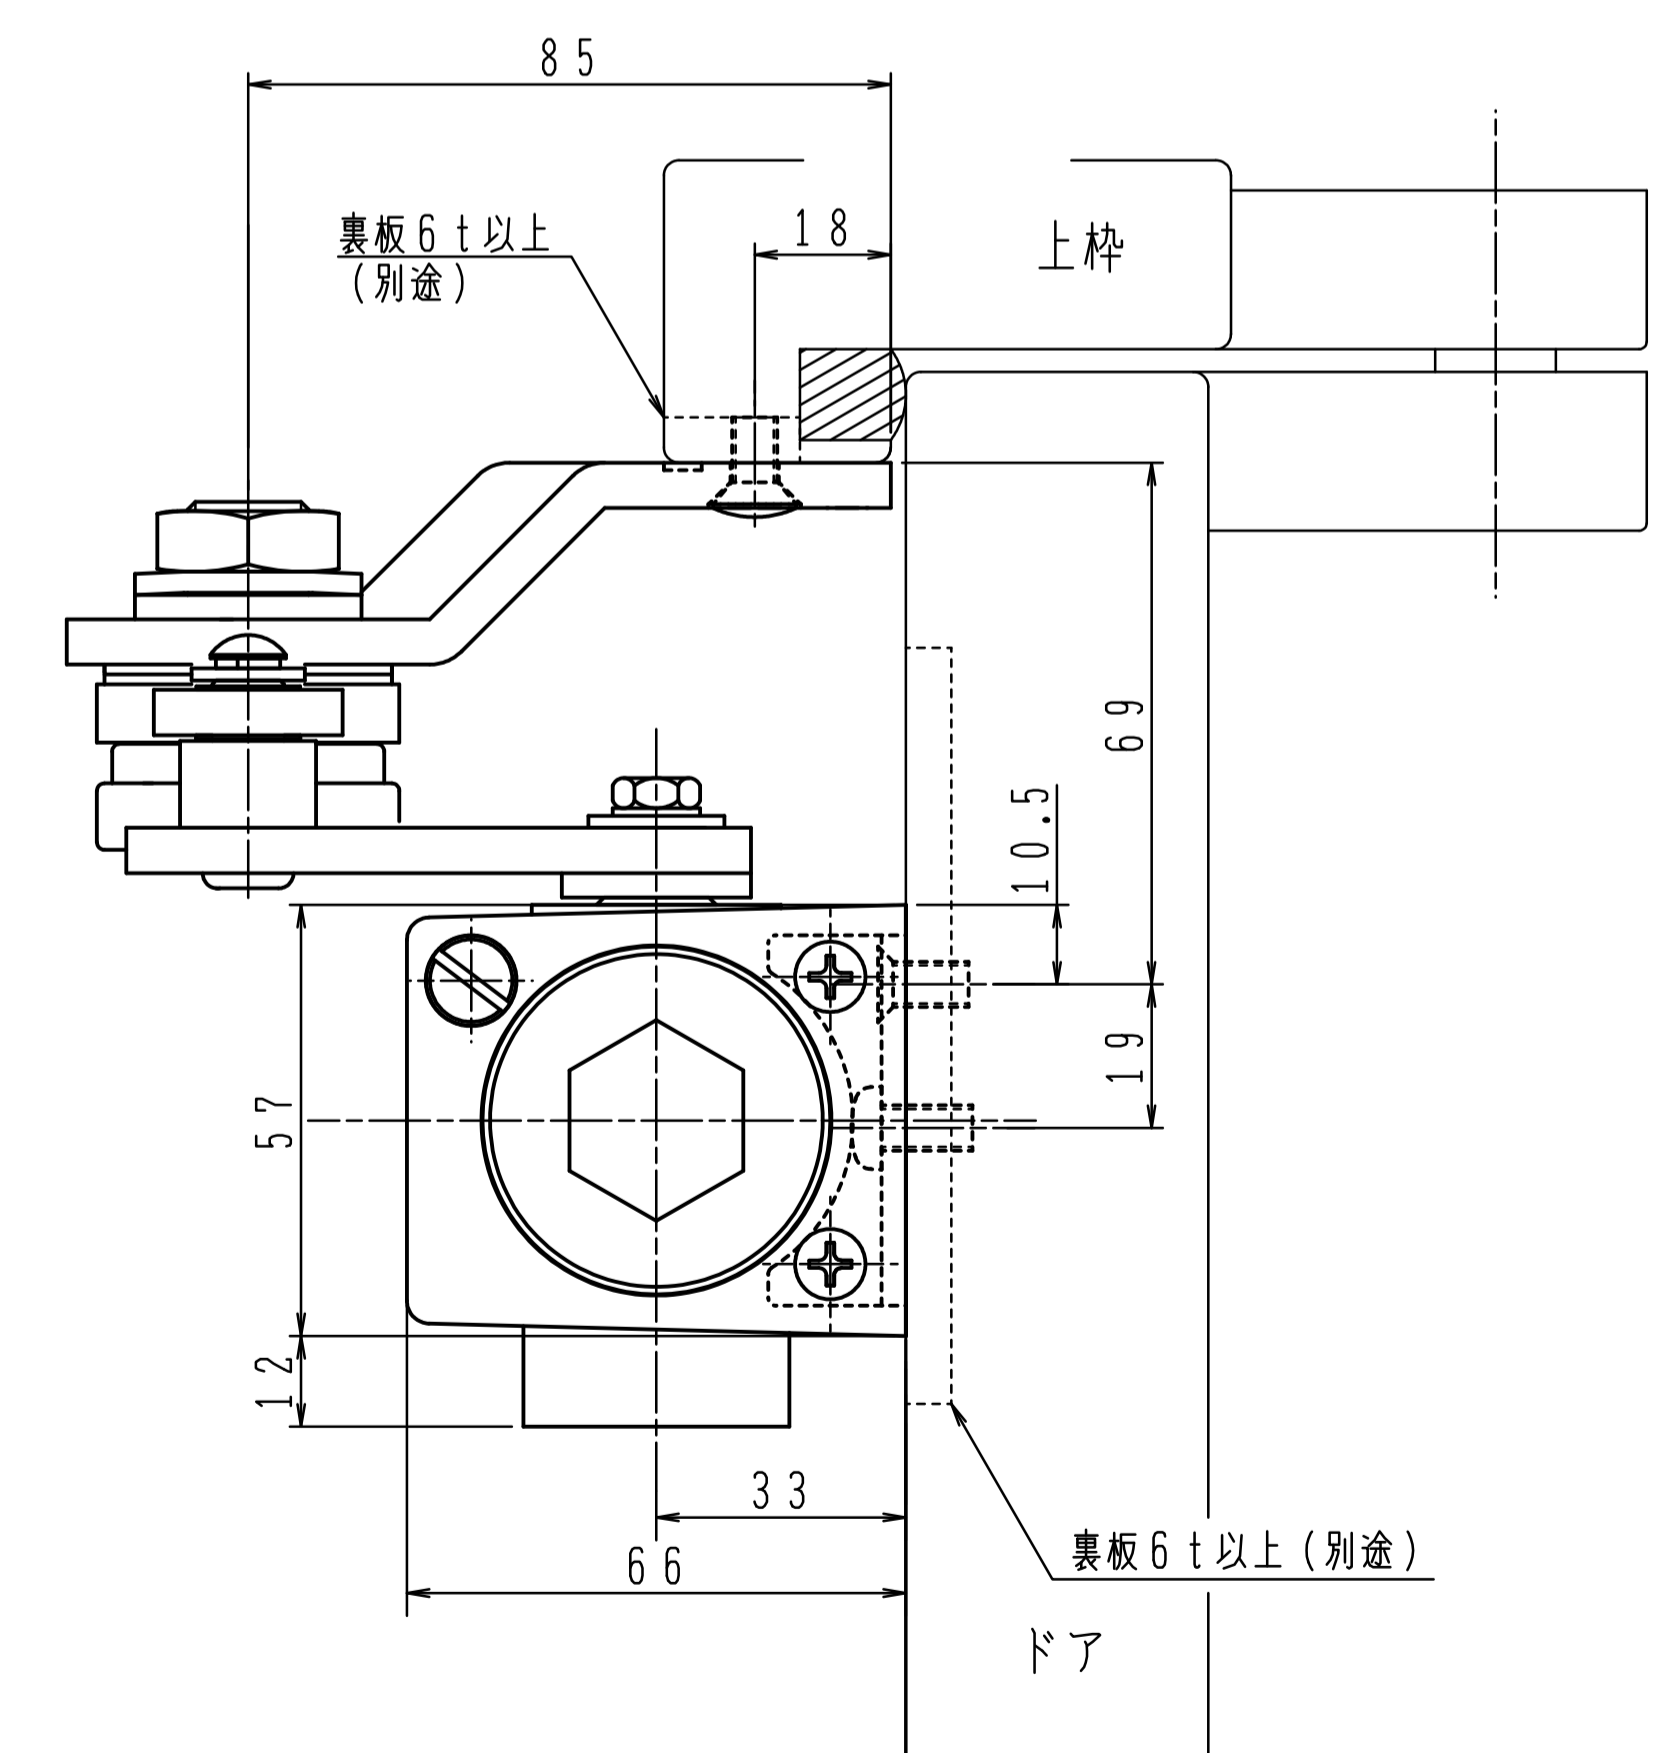

品番	適用ドア寸法 DW×DHmm	ドア重量 kg以下
PS-7006	1800×2700	180
PS-7007	2000×3000	250

本図はストップ付、左開きを示す。

180°開きでご使用の場合はW寸法「100以内」を守って下さい。

品番	適用ドア寸法 DW×DHmm	ドア重量 kg以下
APS-7006	1800×2700	180
APS-7007	2000×3000	250

本図はストップ付、左開きを示す。

180°開きでご使用の場合はW寸法(100以内)を守ってください。