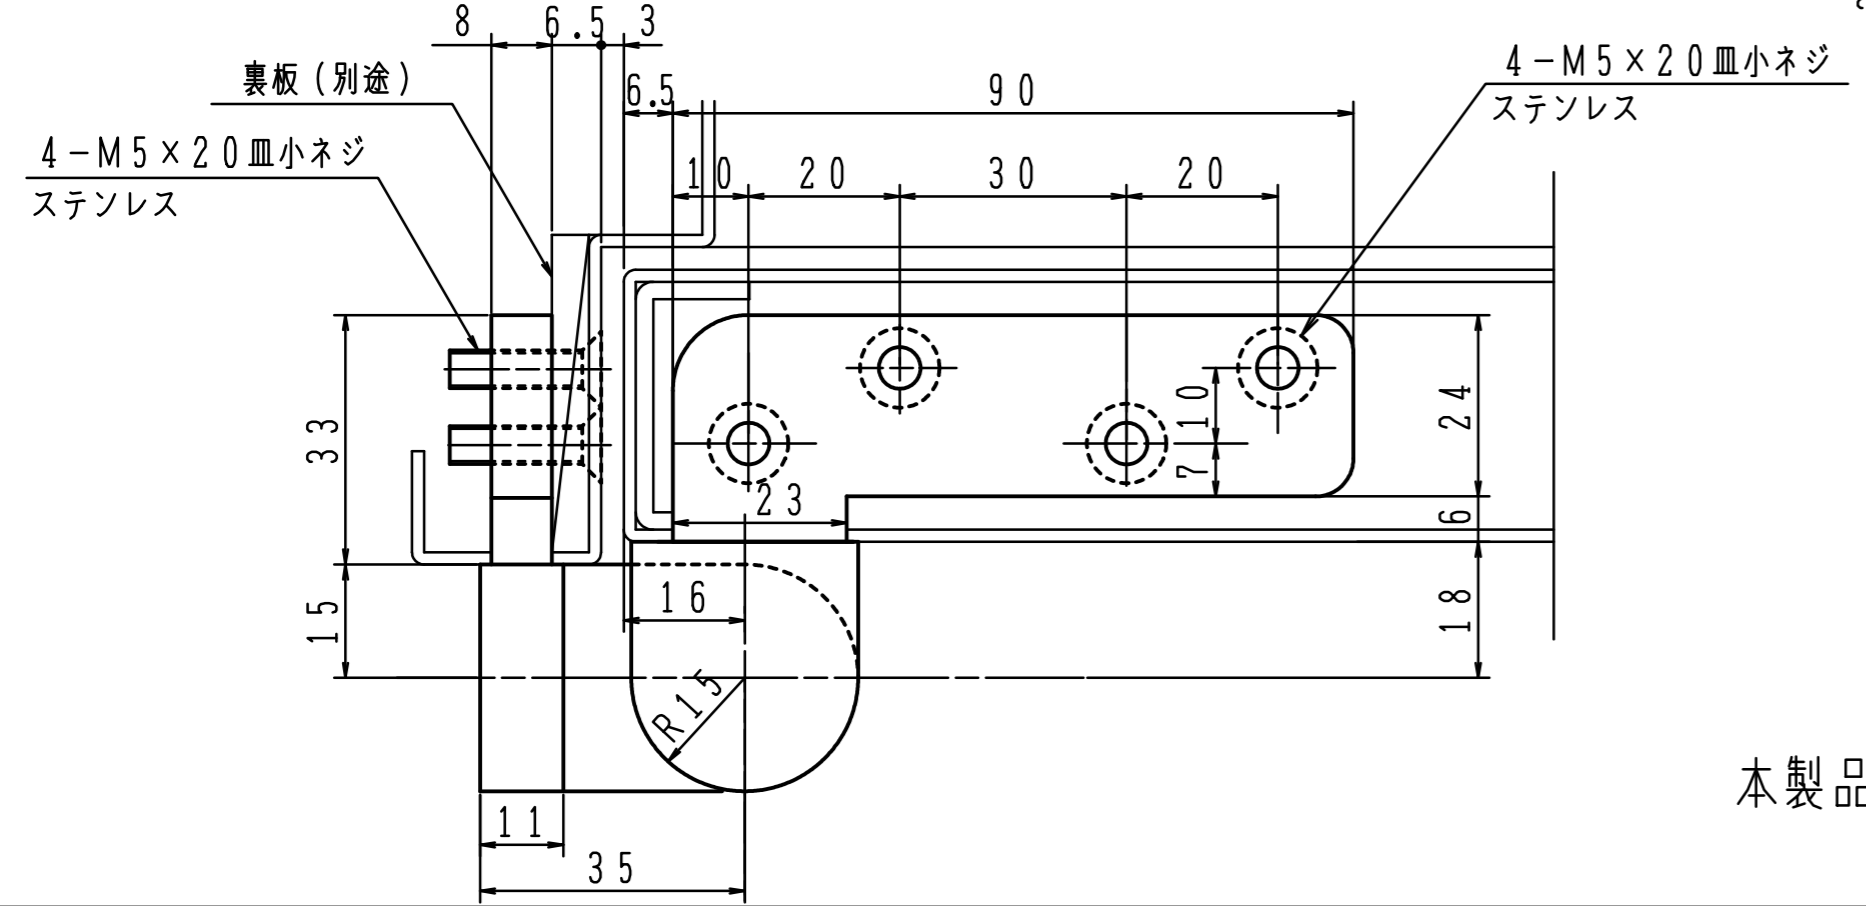

品番	適用ドア寸法 DW×DHmm	ドア重量 kg以下
SUS3C	900×2500	120

① トップピボット (上枠側)

② トップピボット (ドア側)

③ アーム

④ 床面軸座

特記事項

材質	ステンレス精密 鋳造品 SCS14
仕上	電解研磨

※左右勝手があります。  
本図は右開きを示す。

左右勝手基準

本製品にオプションはありません。