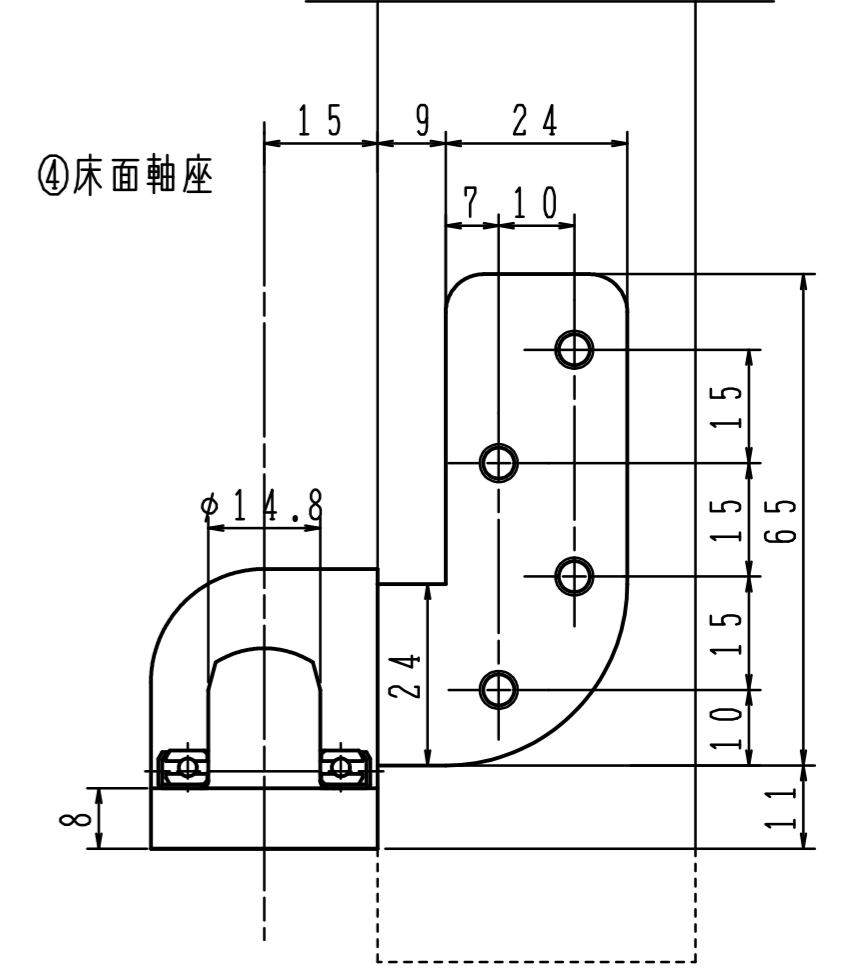

品番	適用ドア寸法 DW×DHmm	ドア重量 kg以下
SUS3C	900×2500	120

① トップピボット (上枠側)

② トップピボット (ドア側)

③ アーム

④ 床面軸座

特記事項

材質	ステンレス精密 鋳造品 SCS14
仕上	電解研磨

※左右勝手があります。  
本図は右開きを示す。

左右勝手基準

本製品にオプションはありません。