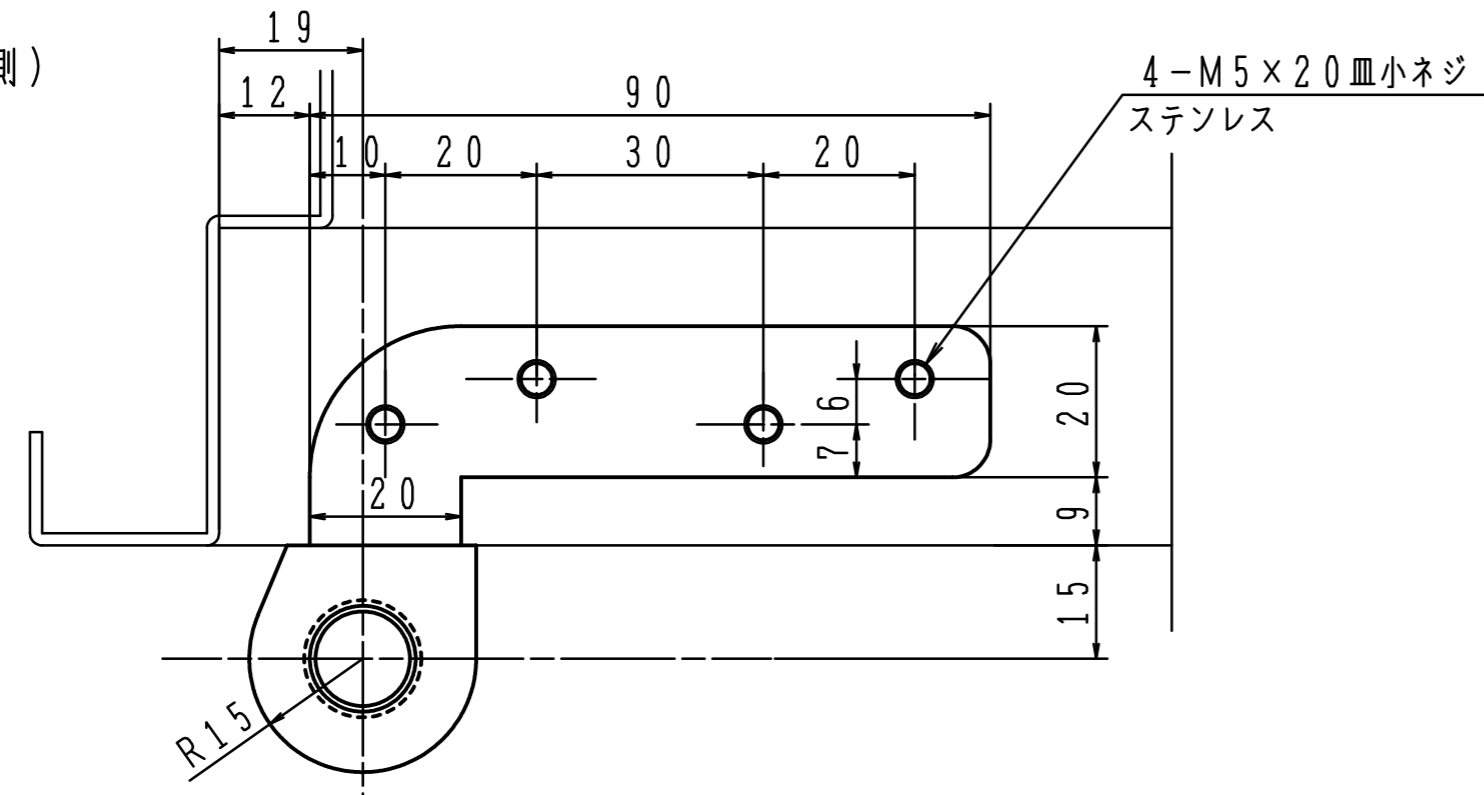

品番	適用ドア寸法 DW×DHmm	ドア重量 kg以下
SUS3C	900×2500	120

① トップピボット (上枠側)

② トップピボット (ドア側)

③ アーム

④ 床面軸座

特記事項

材質	ステンレス精密 鋳造品 SCS14
仕上	電解研磨

※左右勝手があります。  
本図は右開きを示す。

左右勝手基準

本製品にオプションはありません。