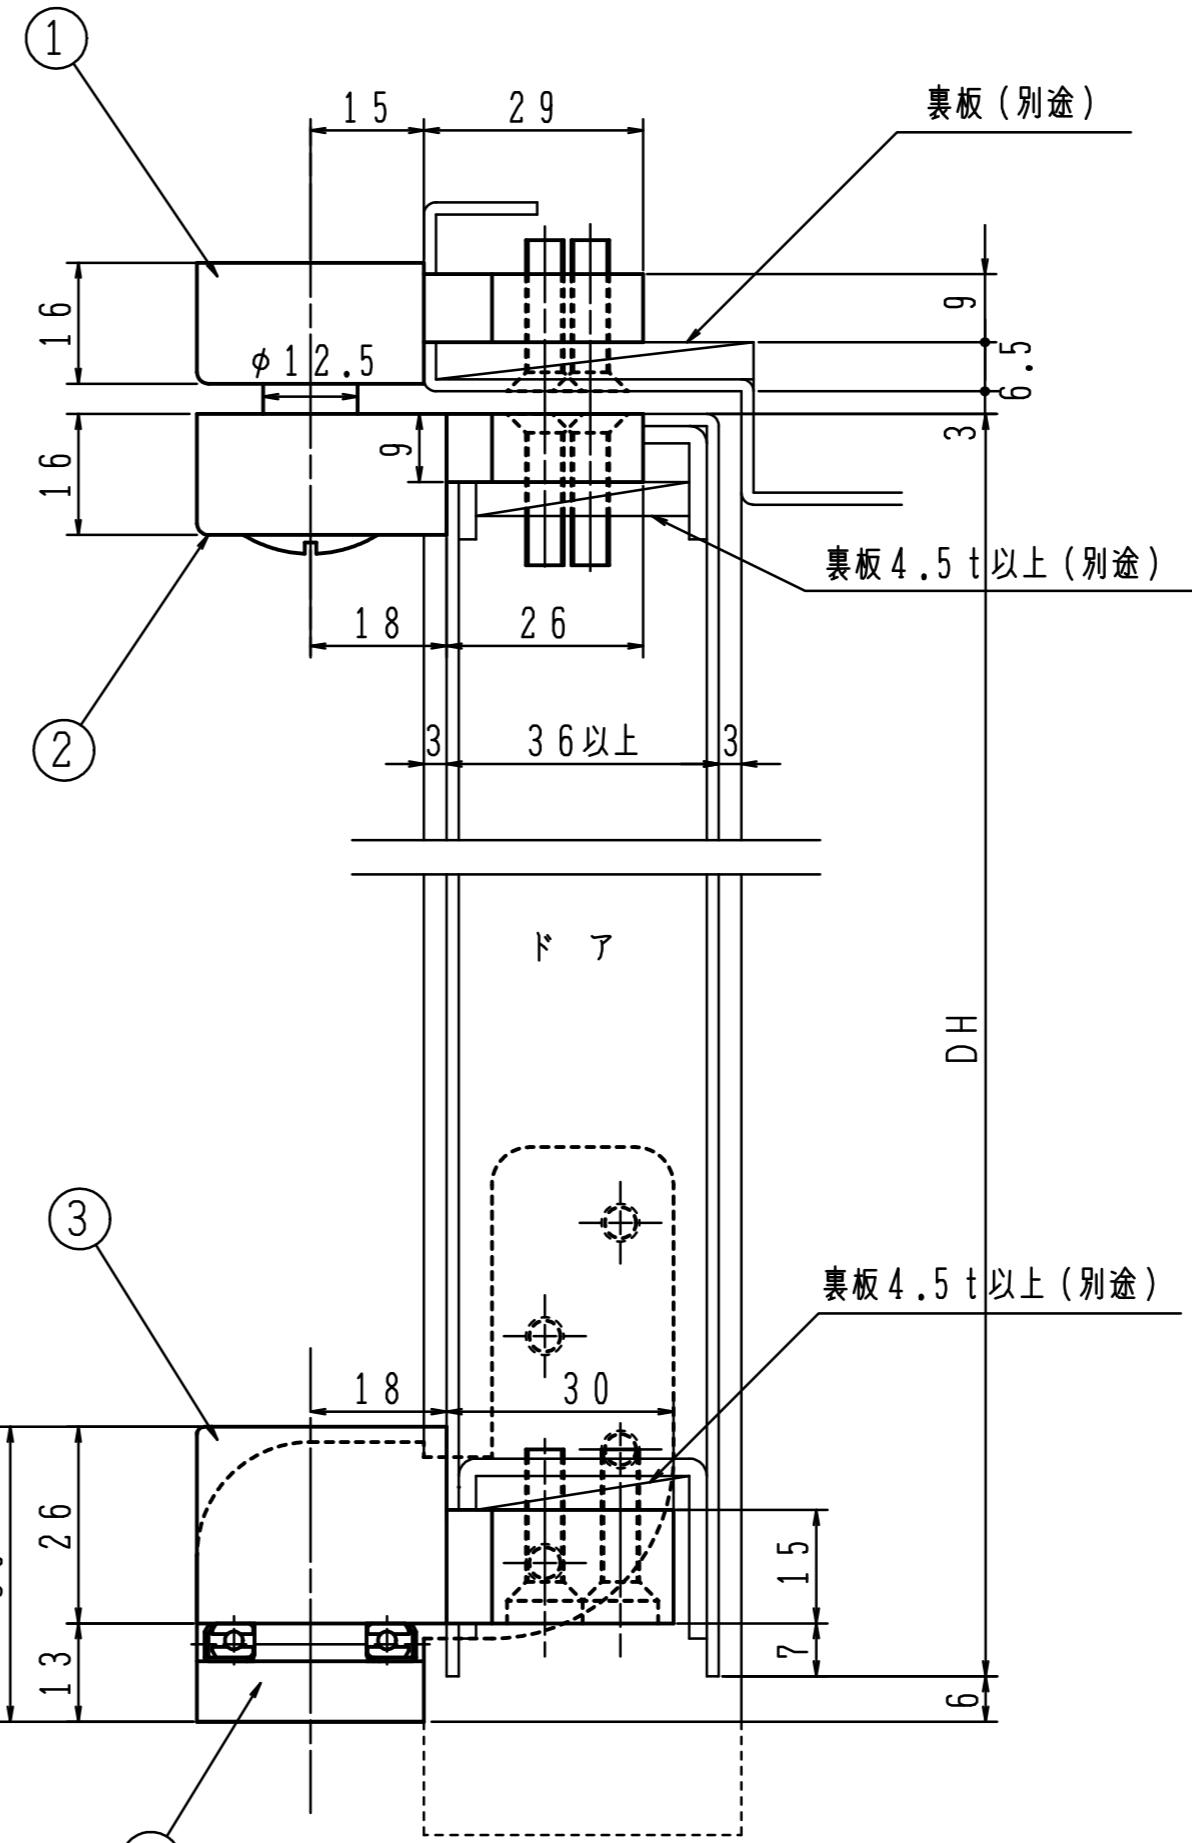

品番	適用ドア寸法 DW×DHmm	ドア重量 kg以下
SUS3C	900×2500	120

① トップピボット (上枠側)

② トップピボット (ドア側)

③ アーム

④ 床面軸座

特記事項

材質	ステンレス精密 鋳造品 SCS14
仕上	電解研磨

※左右勝手があります。  
本図は右開きを示す。

左右勝手基準

本製品にオプションはありません。