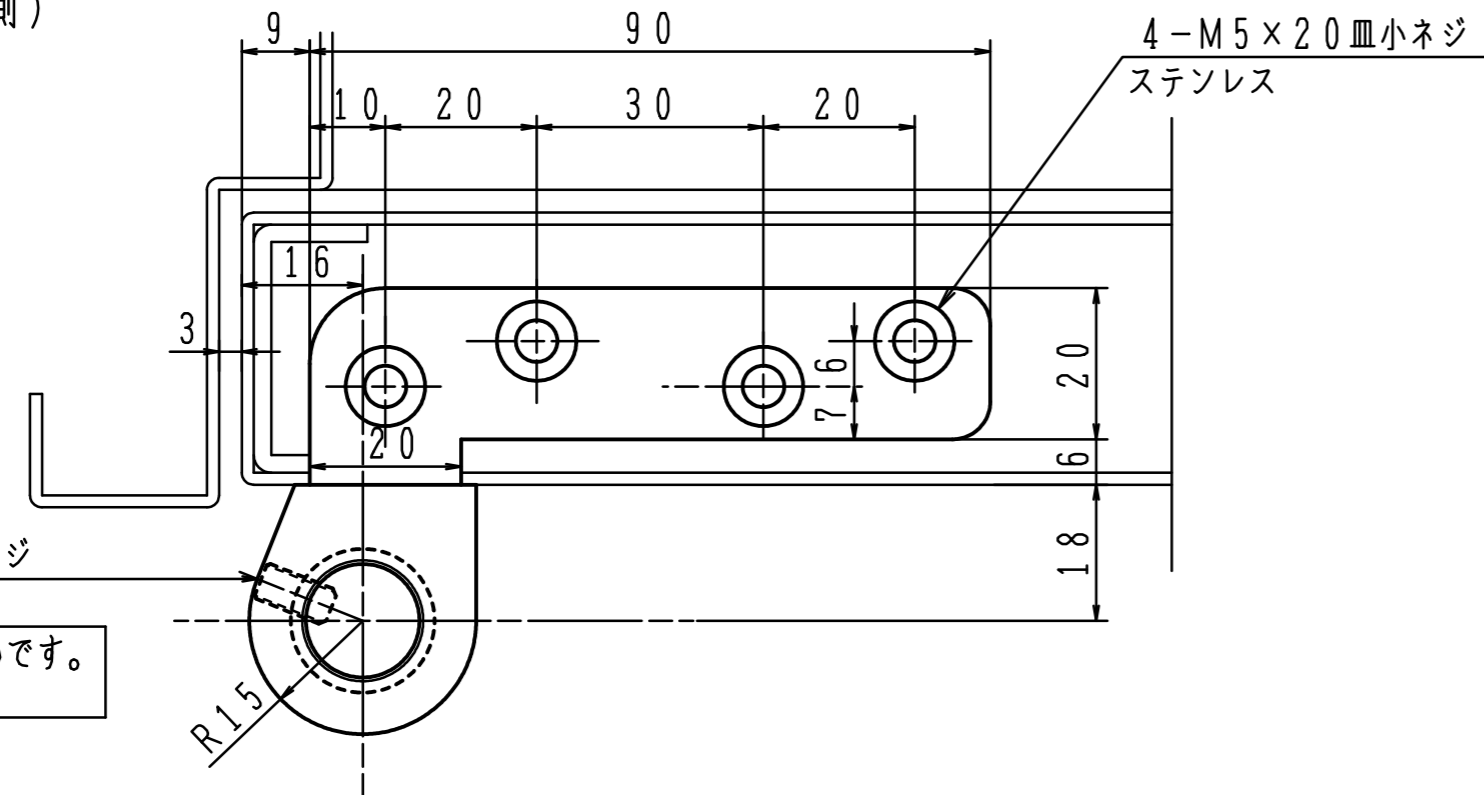

品番	適用ドア寸法 DW×DHmm	ドア重量 kg以下
SUS3C	900×2500	120

① トップピボット (上枠側)

② トップピボット (ドア側)

③ アーム

④ 床面軸座

特記事項

材質	ステンレス精密 鋳造品 SCS14
仕上	電解研磨

※左右勝手があります。  
本図は右開きを示す。

左右勝手基準

本製品にオプションはありません。