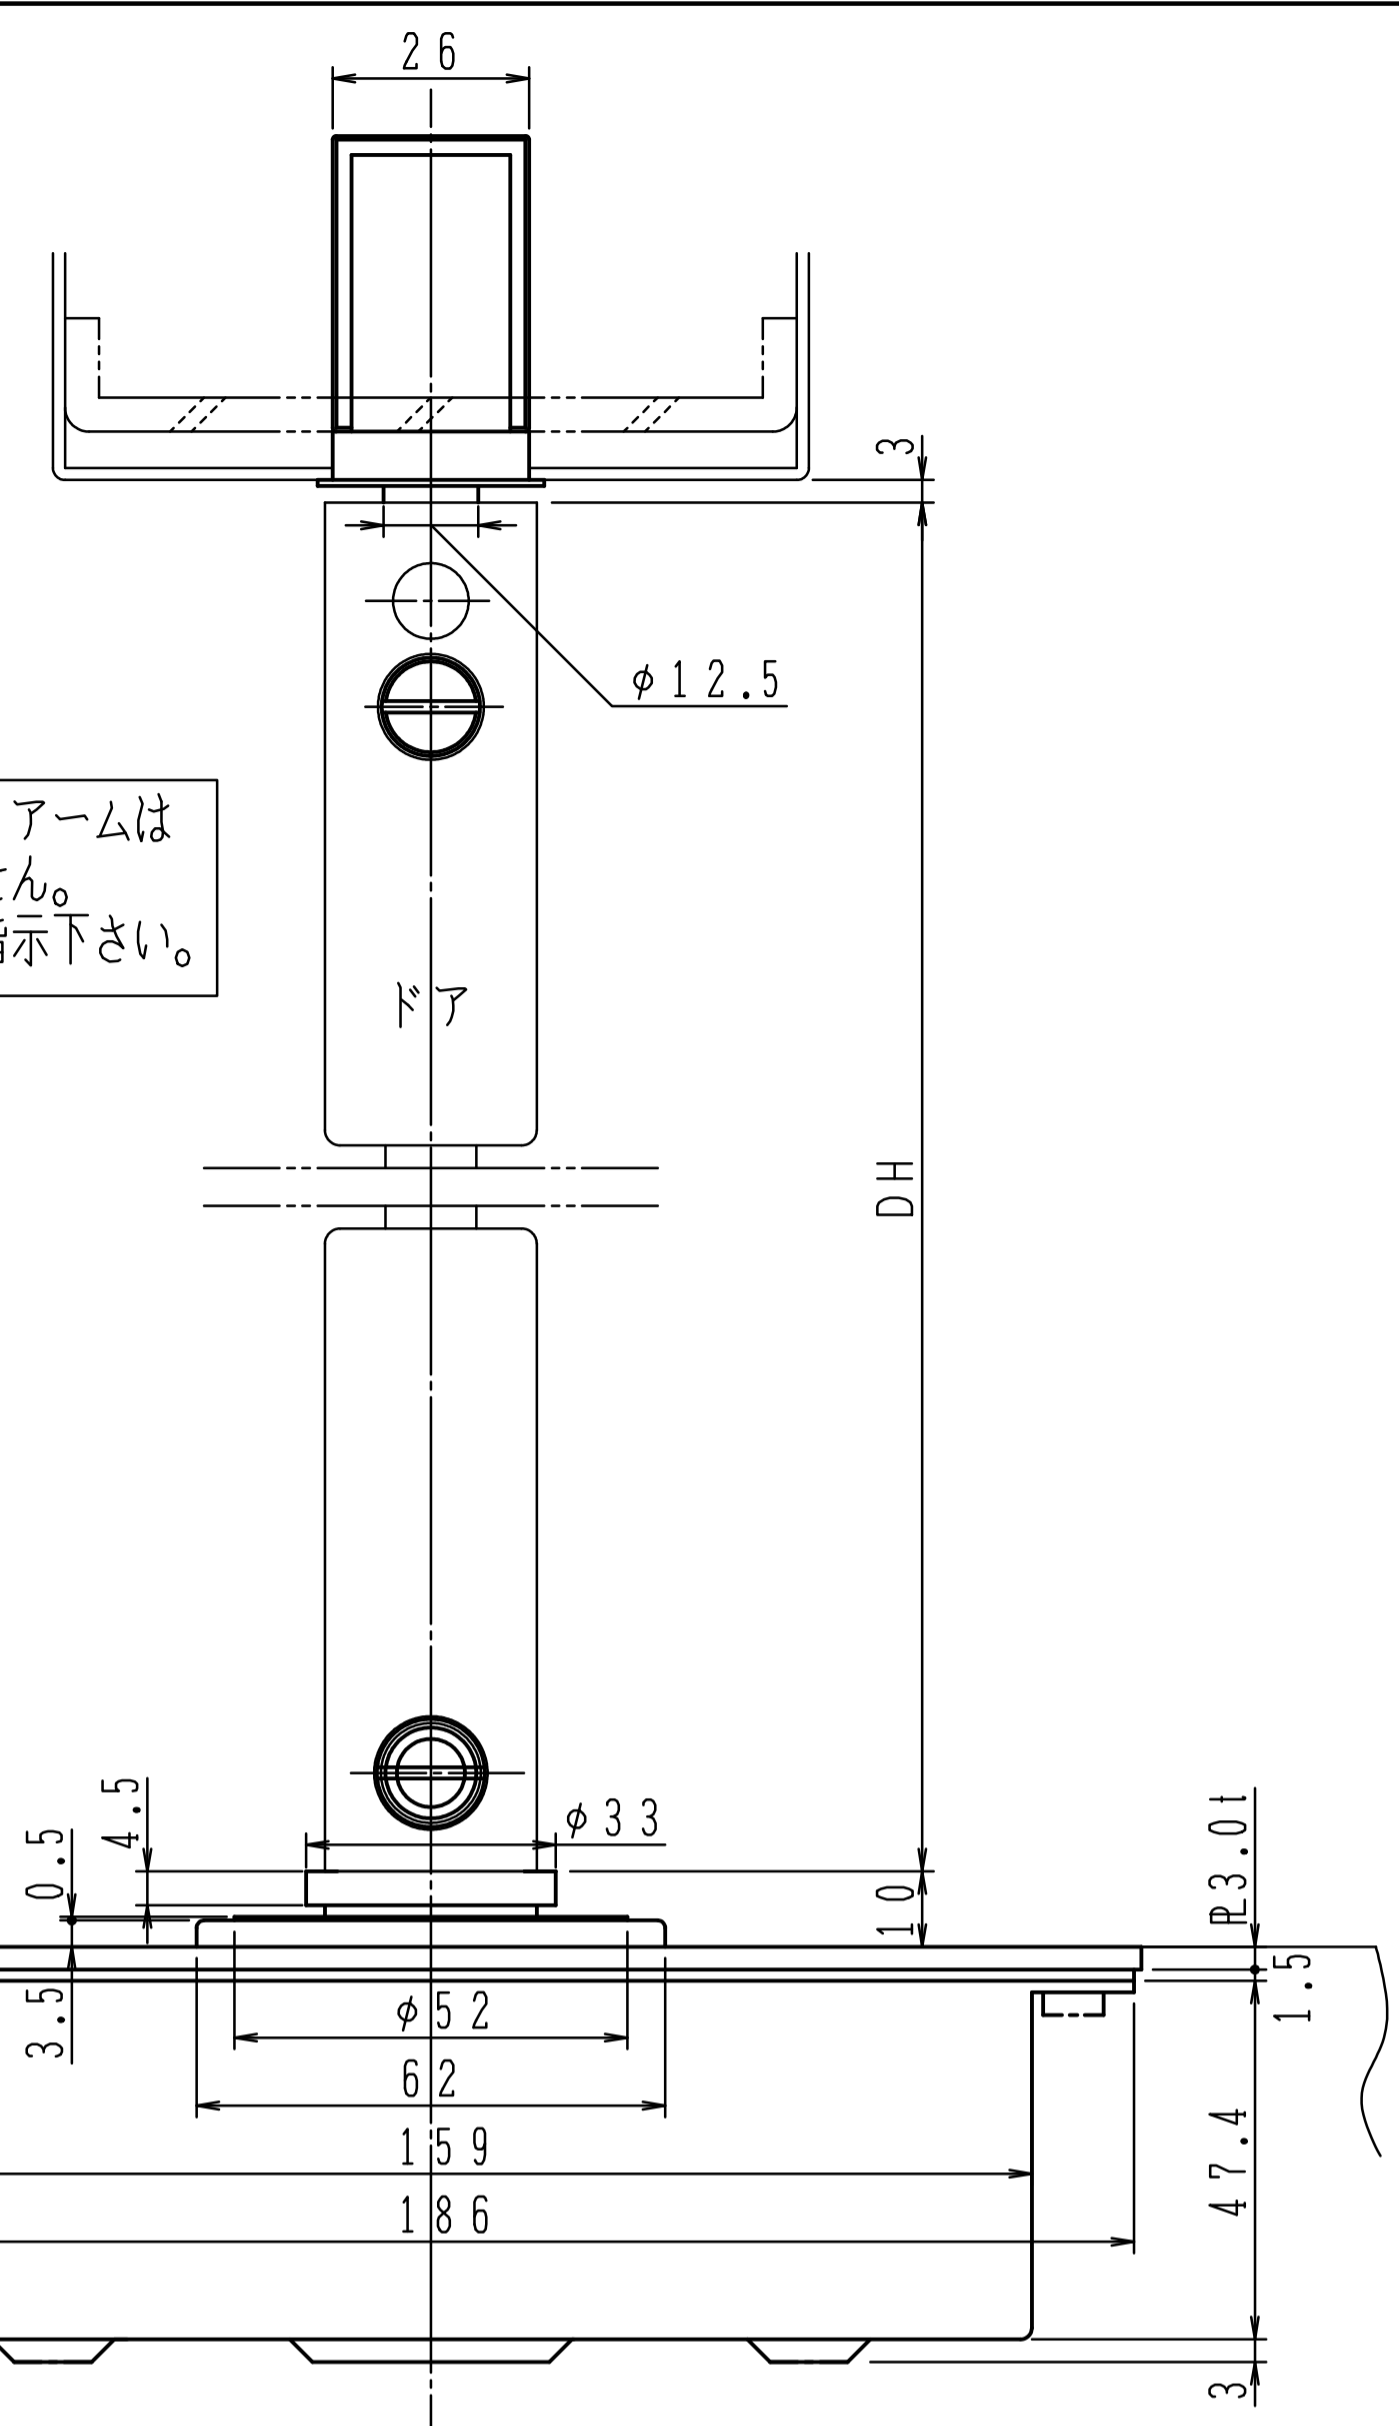

トップピボット (上枠側)

トップピボット (ドア側)

上枠落下防止対策の為、トップ軸の溝に  
上枠落下防止ネジがはまりこむように、  
必ず締込んで下さい。

トップピボット・アームは  
同梱されていません。  
必要な場合はご指示下さい。

本体は埋め込んで確実に  
モルタル固定して下さい。

品番		適用ドア寸法 DW×DHmm
ストップなし	ストップ付	
USE-1300	USES-1300	914×2134
USE-1400	USES-1400	1067×2134