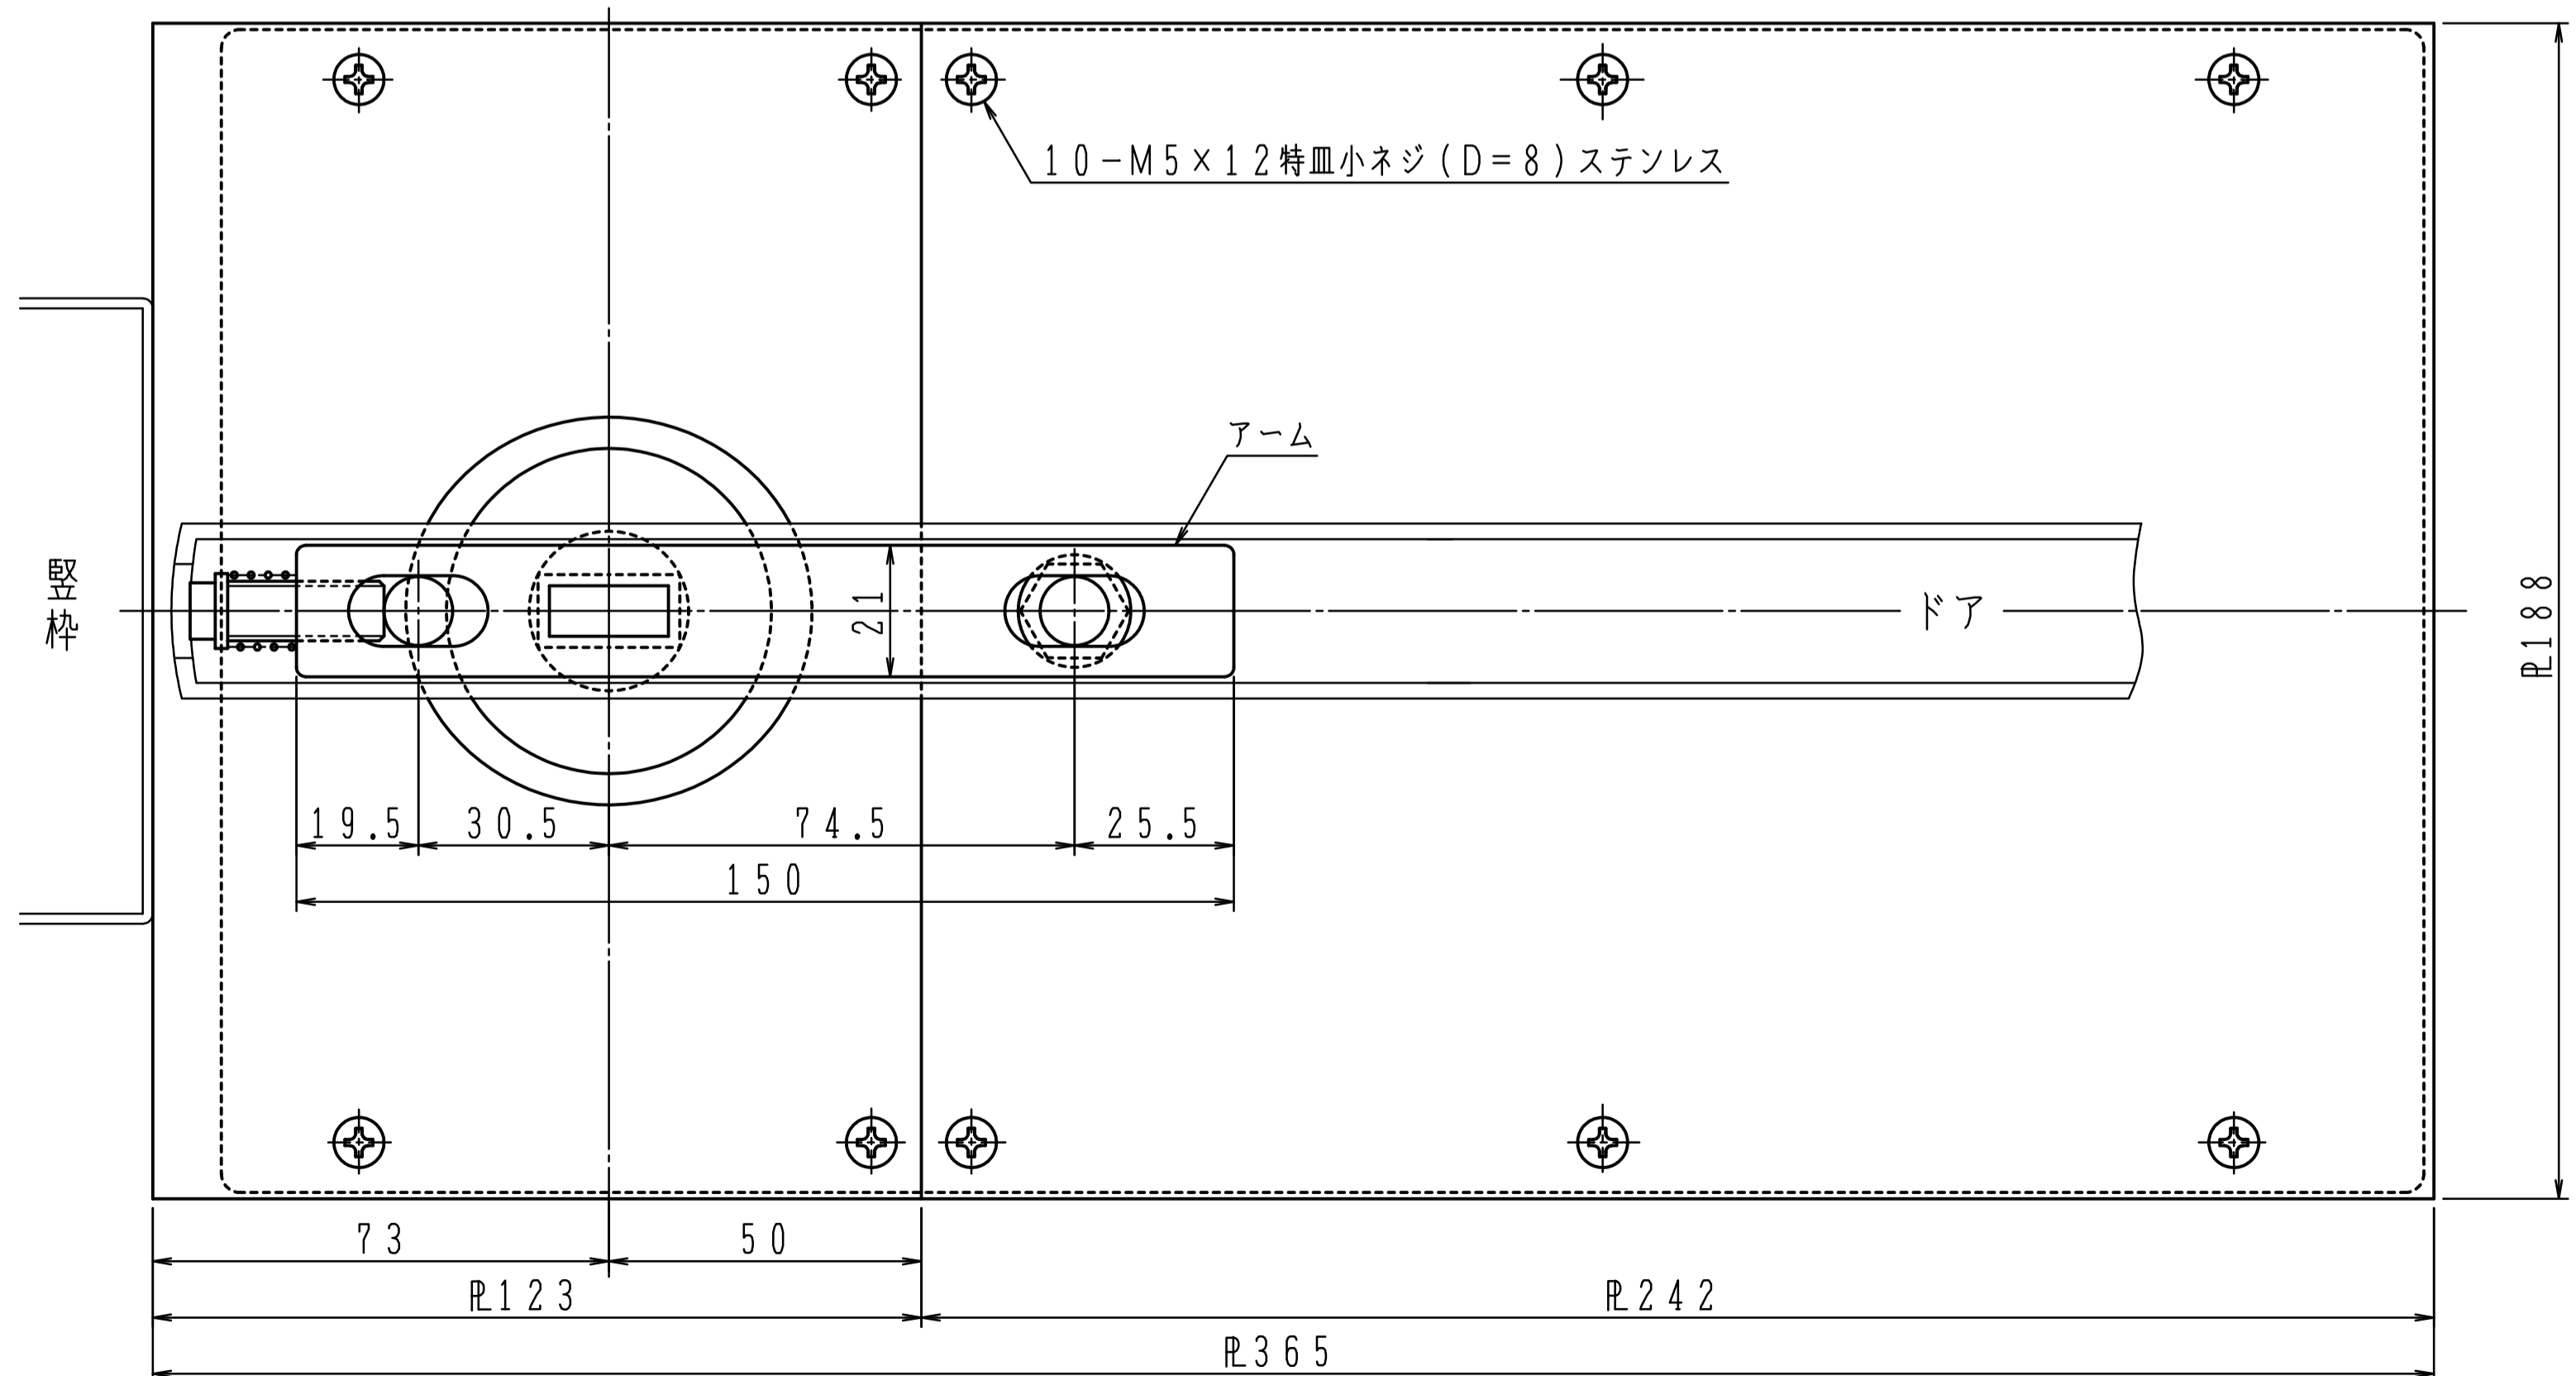

トップピボット (上枠側)

トップピボット (ドア側)

上枠落下防止対策の為、トップ軸の溝に  
上枠落下防止ネジがはまりこむように、  
必ず締込んで下さい。

トップピボット・アームは  
同梱されていません。  
必要な場合はご指示下さい。

本体は埋め込んで確実に  
モルタル固定して下さい。

品番		適用ドア寸法 DW×DHmm
ストップなし	ストップ付	
USE-1300	USES-1300	914×2134
USE-1400	USES-1400	1067×2134