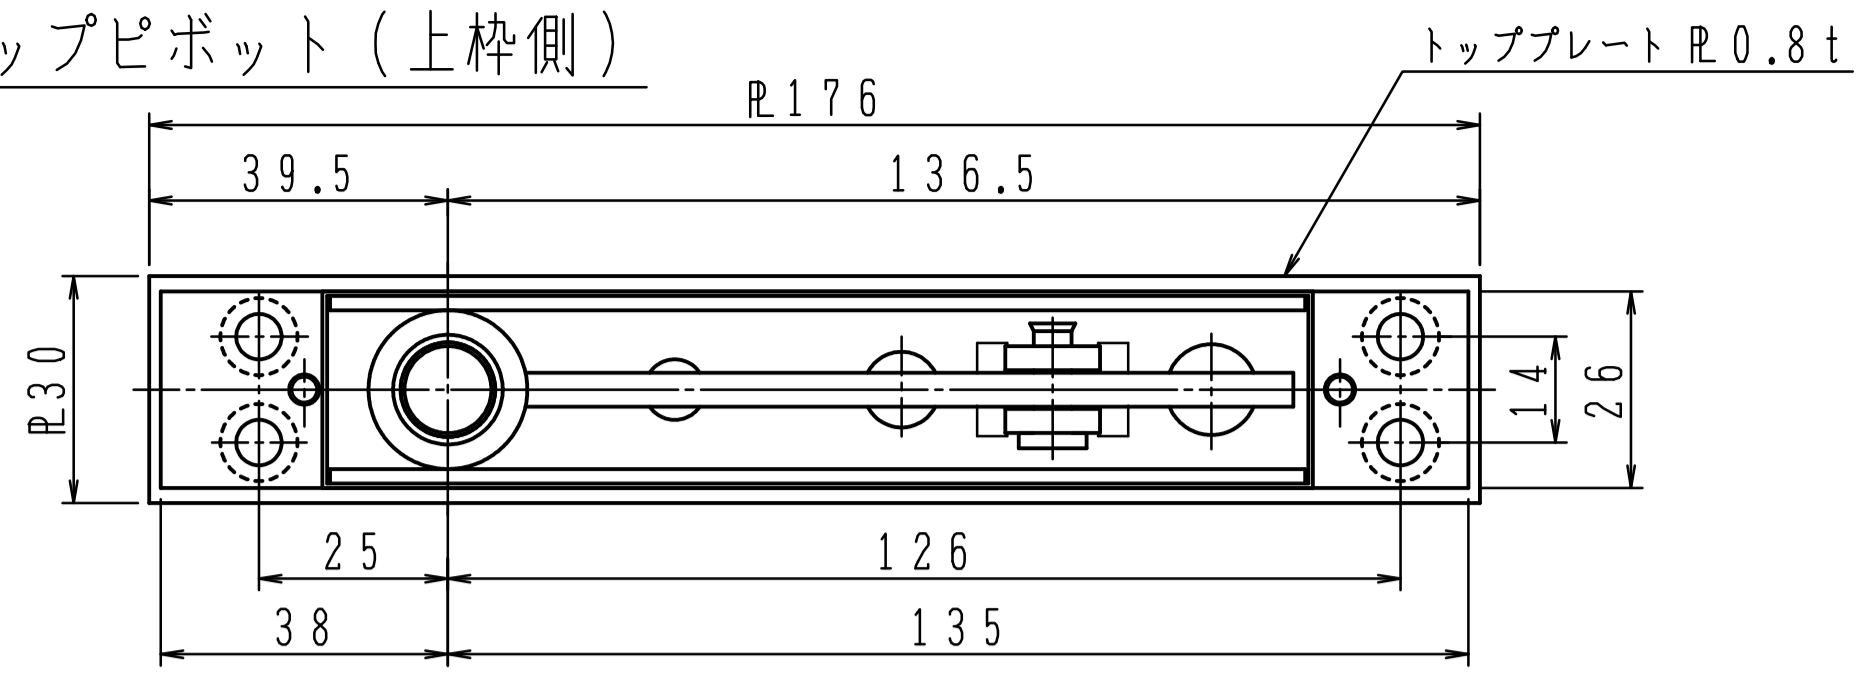

トップピボット (上枠側)

トップピボット (ドア側)

上枠落下防止対策の為、トップ軸の溝に  
上枠落下防止ネジがはまりこむように、  
必ず締込んで下さい。

トップピボット・アームは  
同梱されていません。  
必要な場合はご指示下さい。

本体は埋め込んで確実に  
モルタル固定して下さい。

品番		適用ドア寸法 DW×DHmm
ストップなし	ストップ付	
USE-1300	USES-1300	914×2134
USE-1400	USES-1400	1067×2134