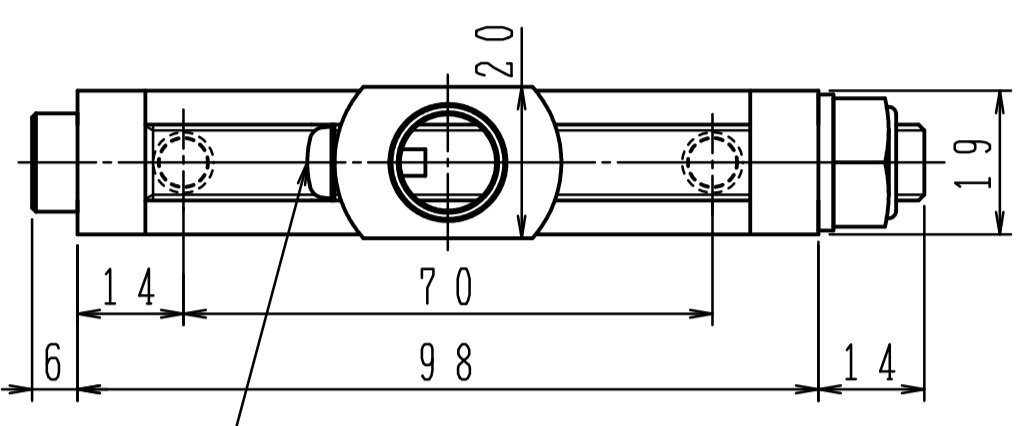

トップピボット (上枠側)

トップピボット (ドア側)

上枠落下防止対策の為、トップ軸の溝に  
上枠落下防止ネジがはまりこむように、  
必ず締込んで下さい。

トップピボット・アームは  
同梱されていません。  
必要な場合はご指示下さい。

本体は埋め込んで確実に  
モルタル固定して下さい。

品番		適用ドア寸法 DW×DHmm
ストップなし	ストップ付	
USE-1300	USES-1300	914×2134
USE-1400	USES-1400	1067×2134