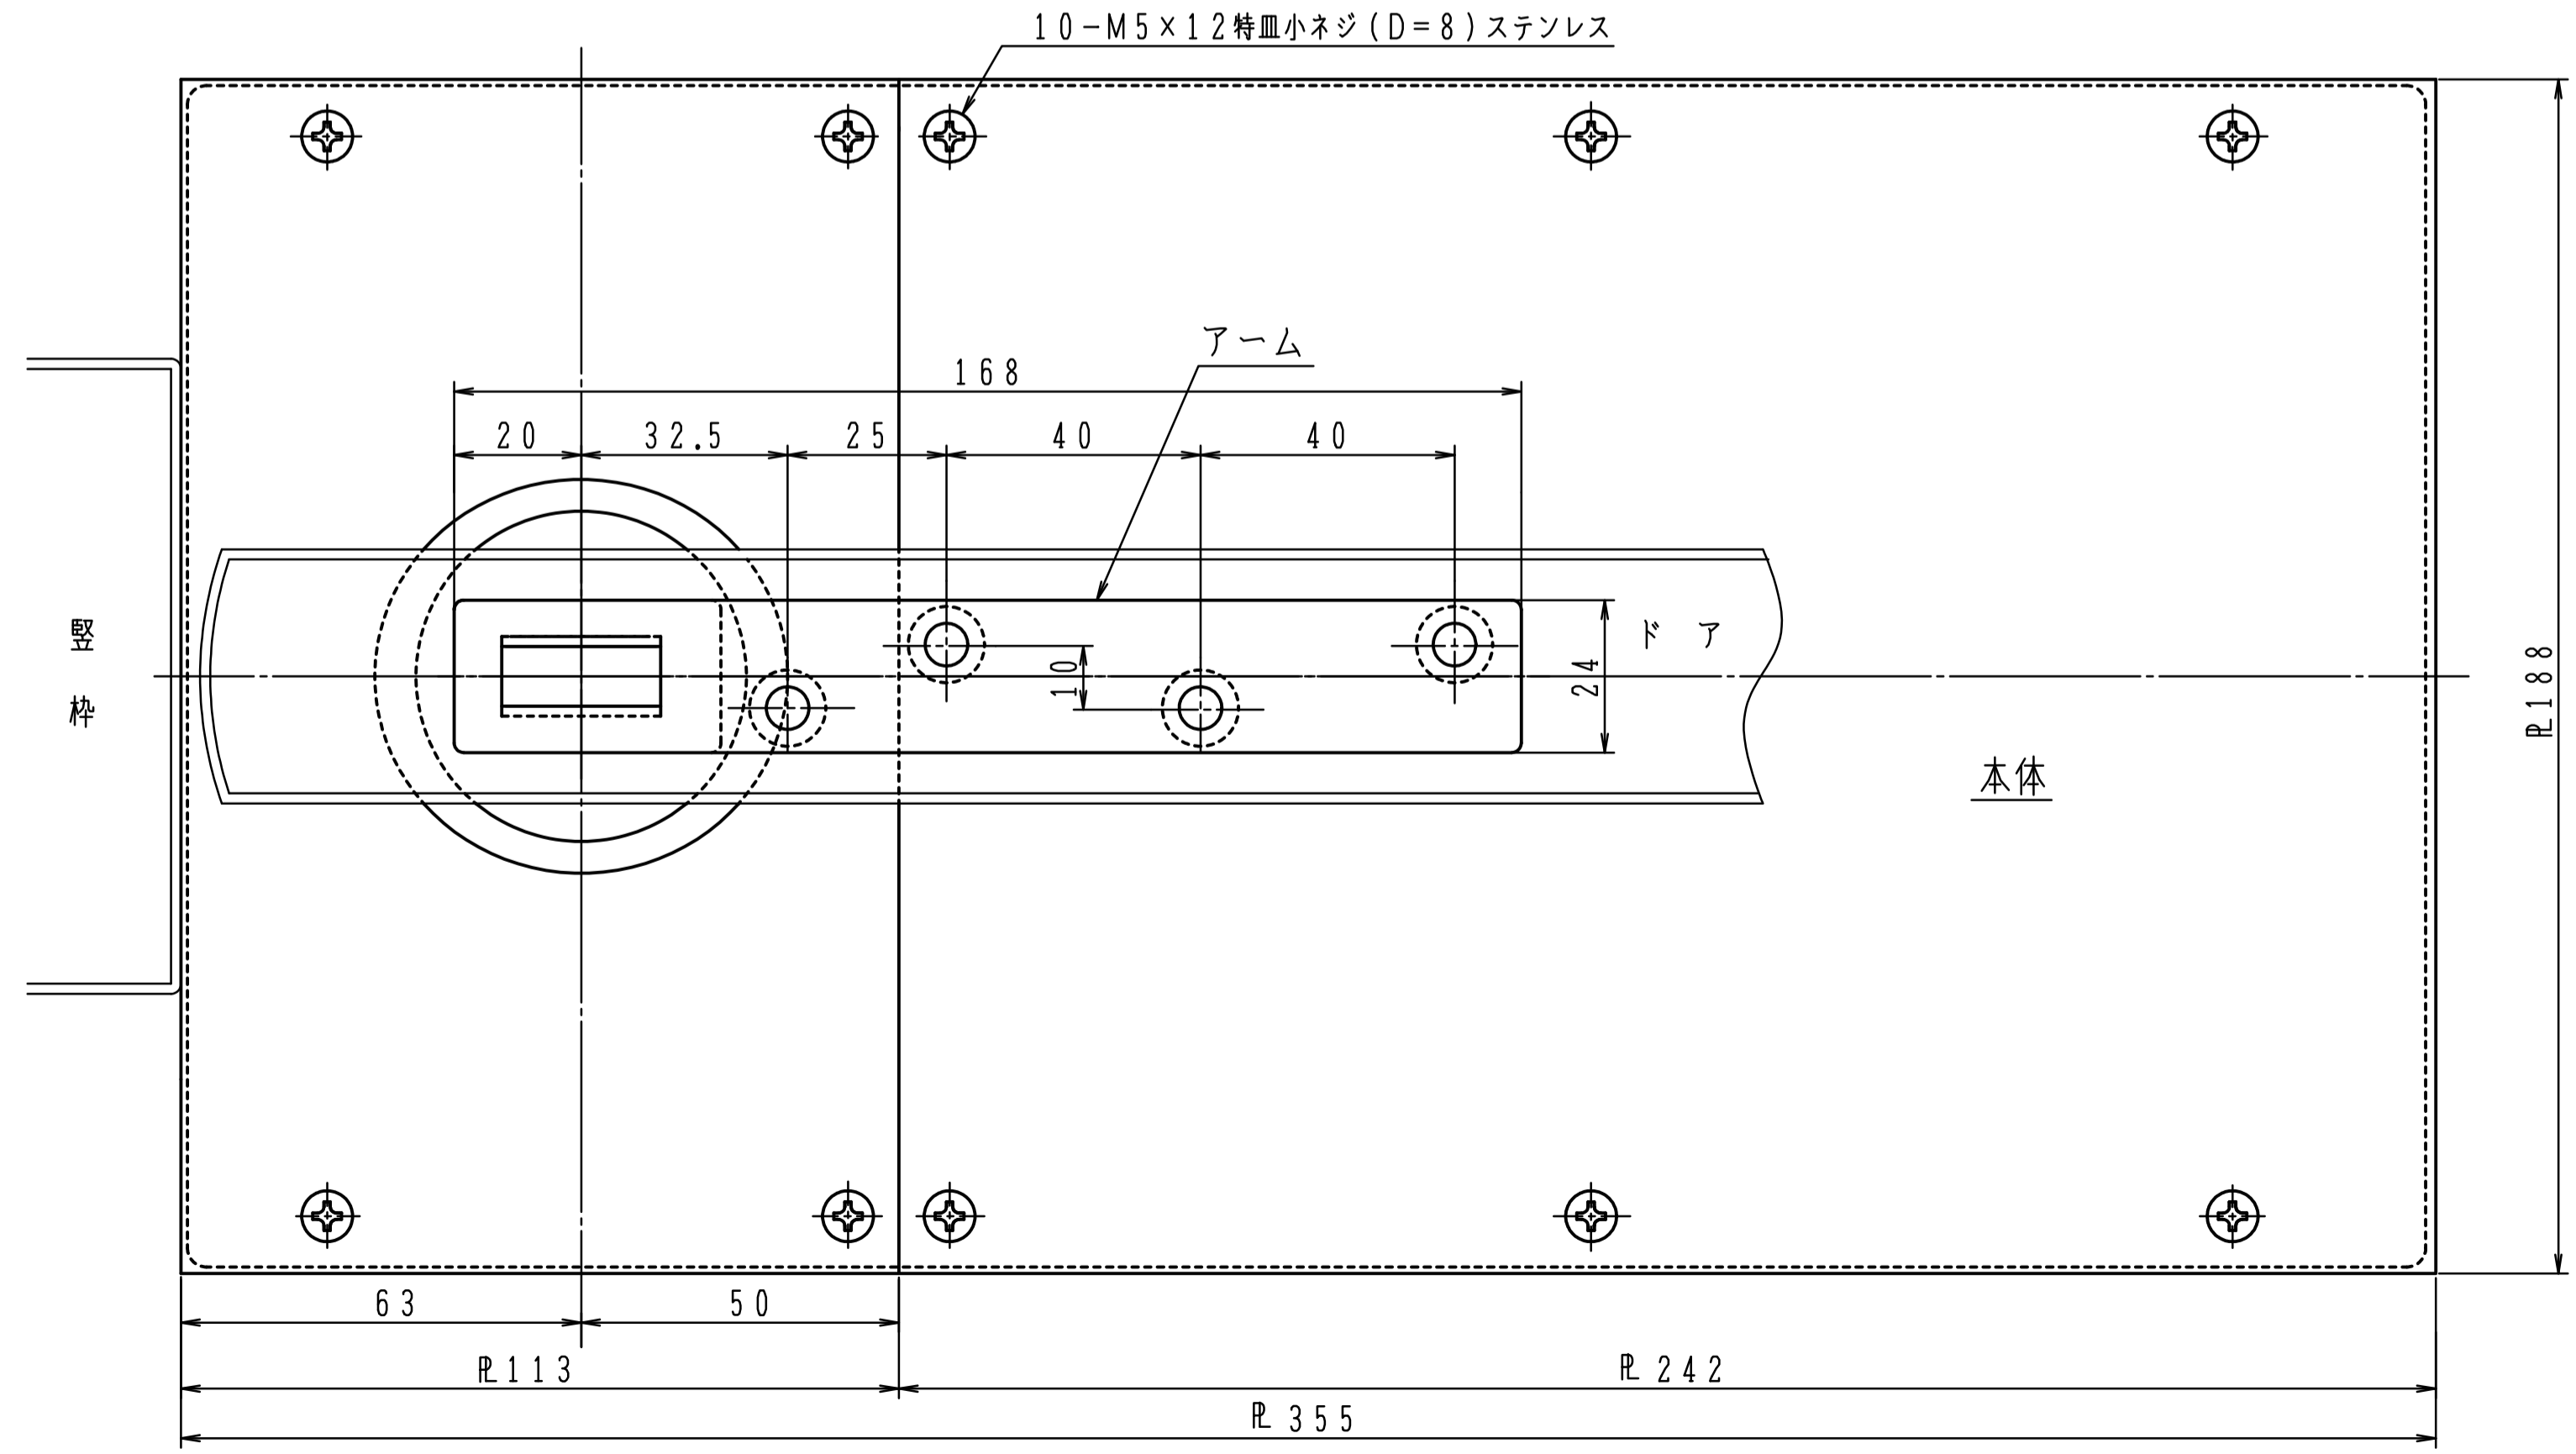

本体は埋め込んで確実にモルタル固定して下さい。

品番		適用ドア寸法 DW×DHmm	ドア重量 kg以下
ストップなし	ストップ付	950×2100	110
USH-1300ZII	USHS-1300ZII	1050×2400	185