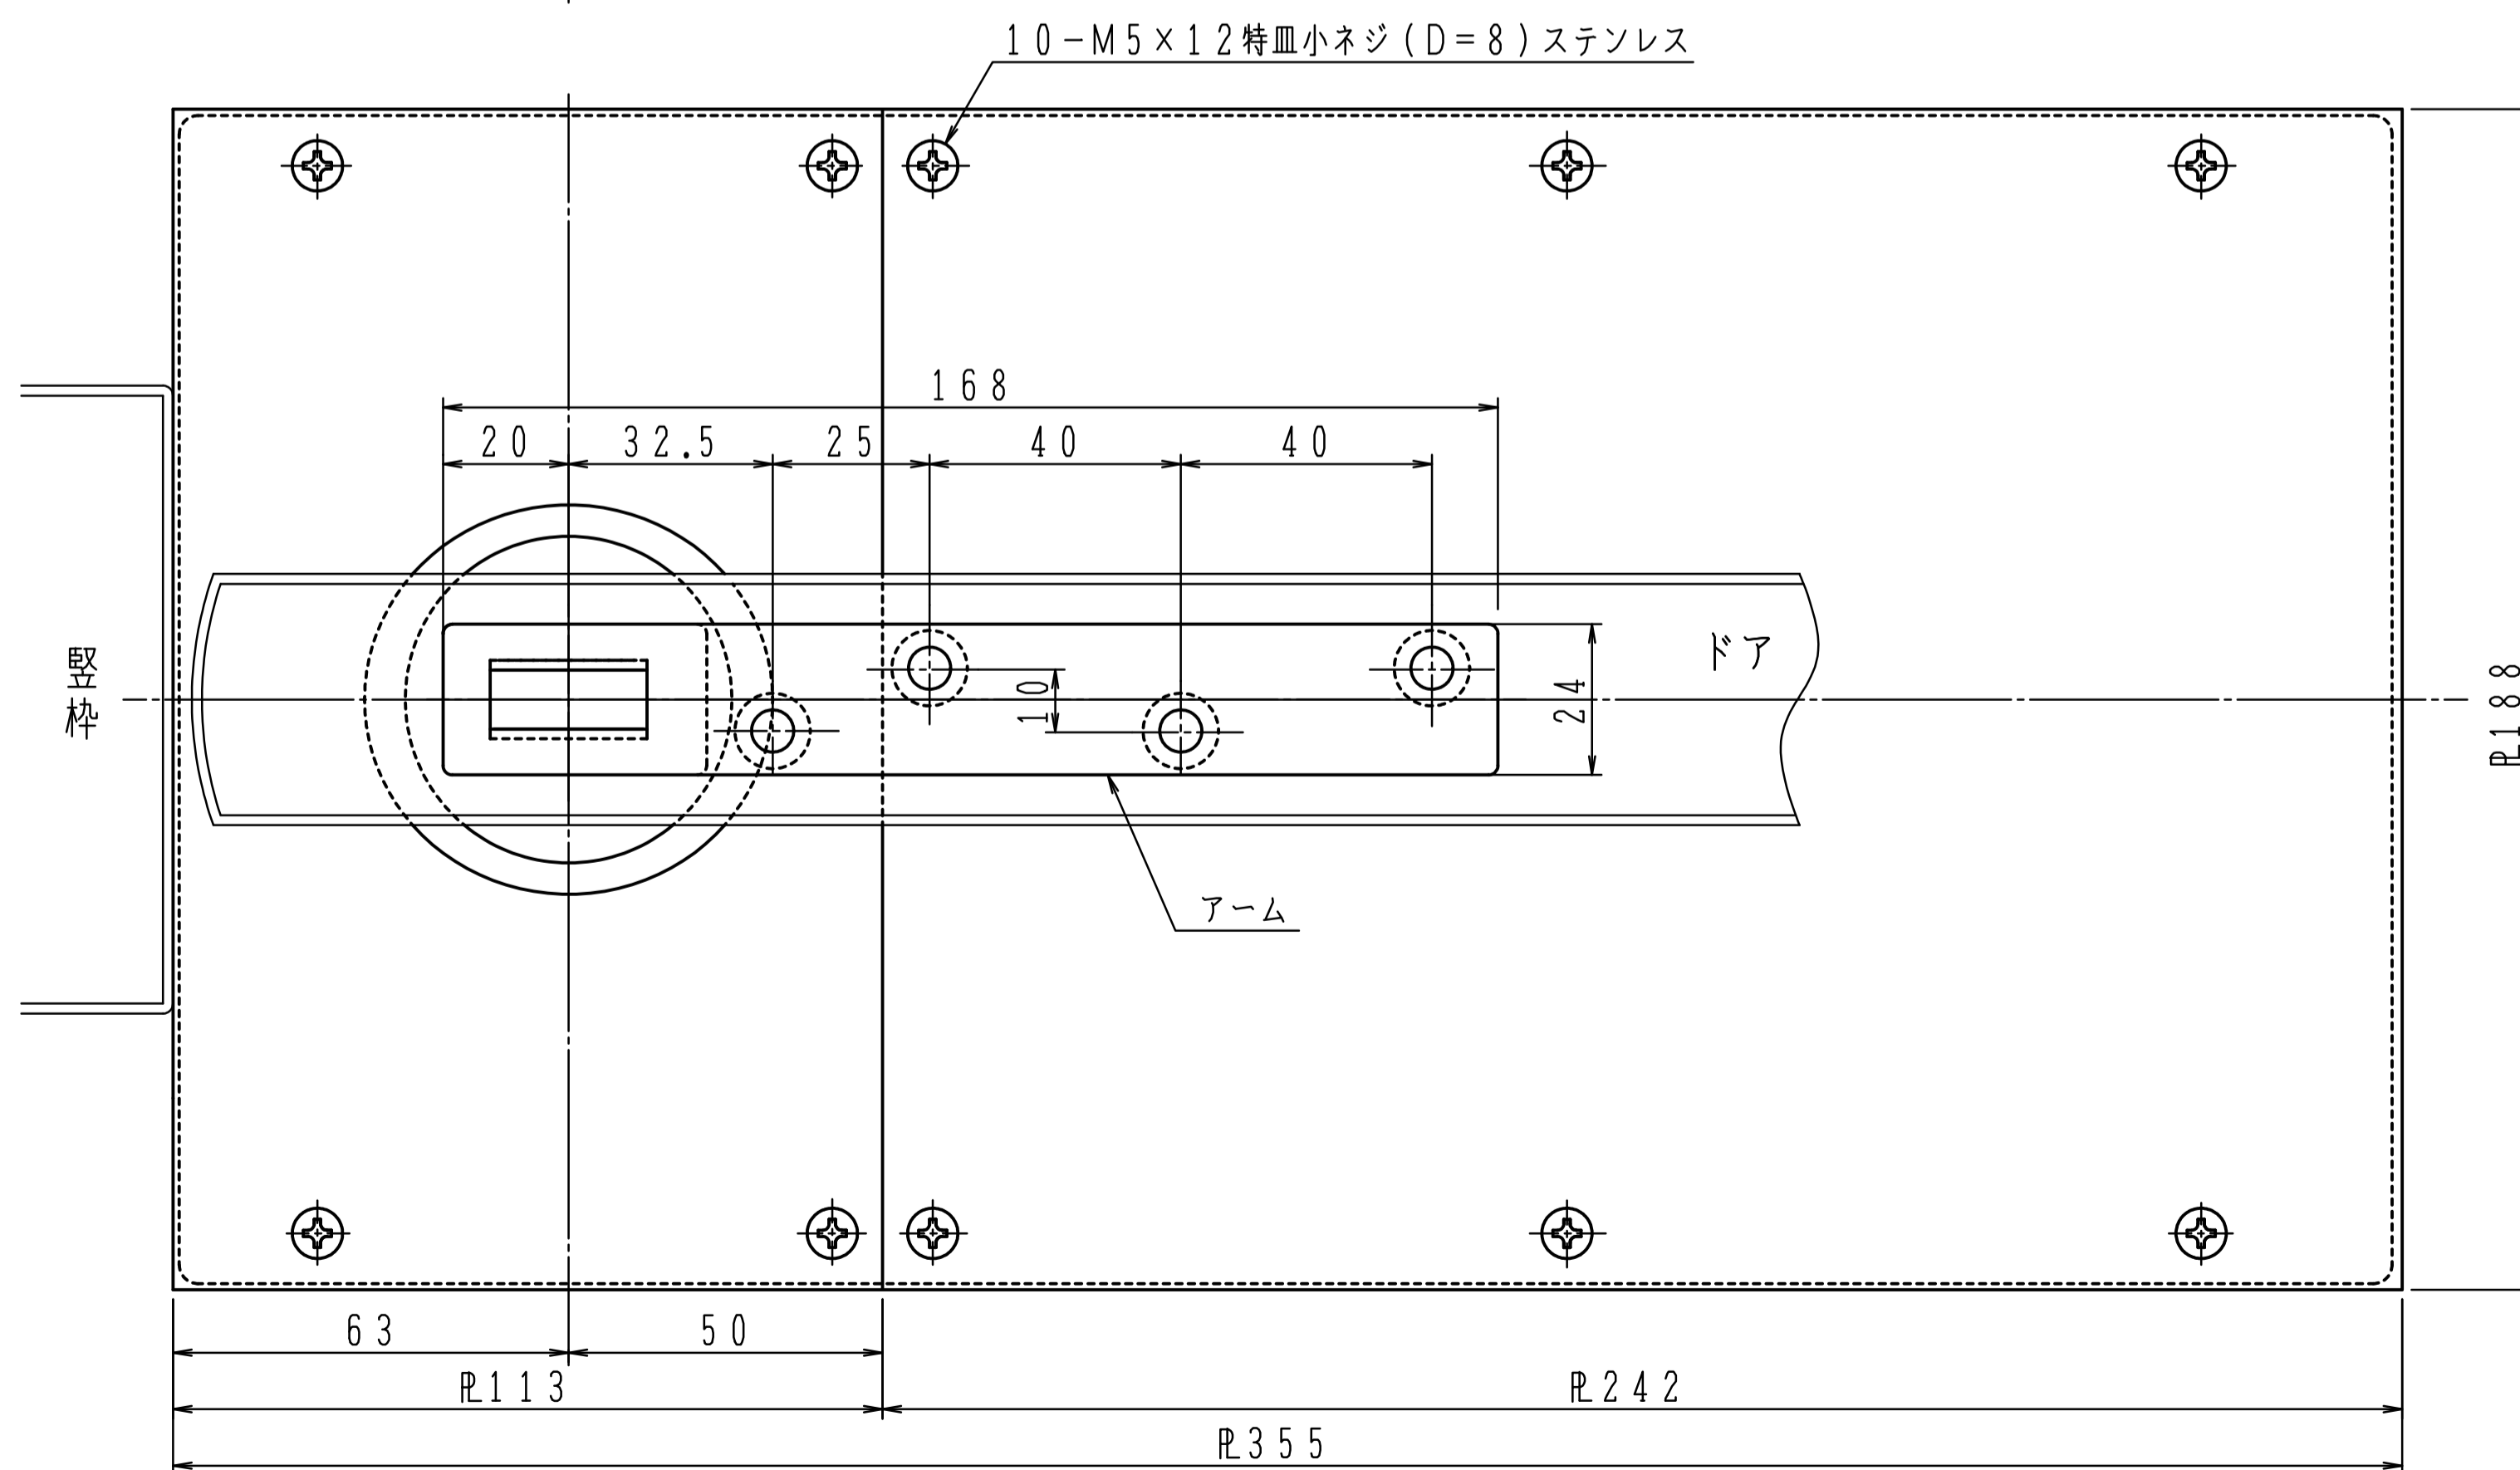

本体は埋め込んで確実に
モルタル固定して下さい。

品番		適用ドア寸法 DW×DHmm	ドア重量 kg以下
ストップなし	ストップ付		
USH-1300	USHS-1300	950×2100	110
USH-1400	USHS-1400	1050×2400	185