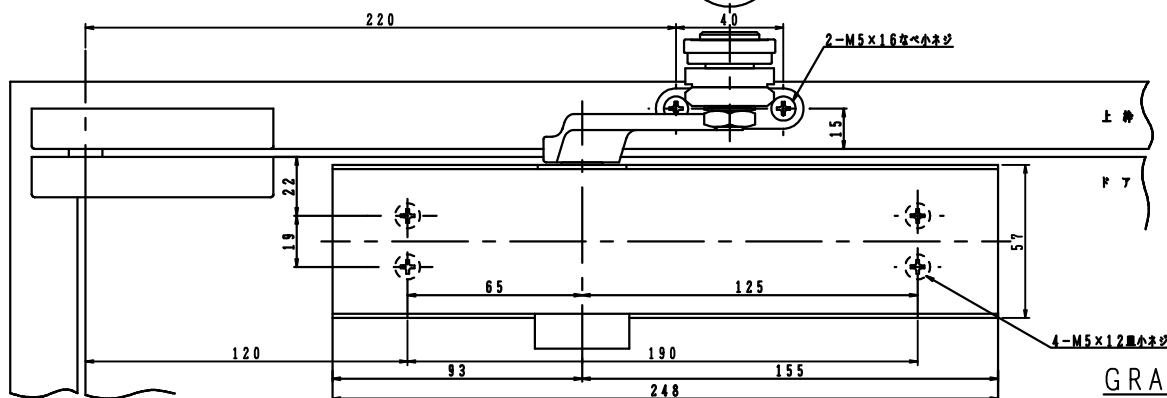

適用ドア寸法 DW×DHmm	ドア重量 kg以下	NHN製品番	美和製品番	NEW☆STAR製 品番
1050×2400	85	134	M604S	S-7004
1200×2400	120	135	M605S	S-7005

本図はストップ付、右開きを示す。

扉側、枠側の取付寸法(赤色寸法)が同じ寸法であることを確認して下さい。

S-7004/S-7005の詳細寸法はカタログ図面を参照して下さい。

品番	適用ドア寸法 DW×DHmm		ドア重量 kg以下
	GRADE1		
S-7004	S-7014	1050×2400	85
S-7005	S-7015	1200×2400	120

本図はストップ付、右開きを示す。
ストップ角度は120°まで。

GRADE1の取付位置・各種調整は従来品の7000シリーズと同じです。