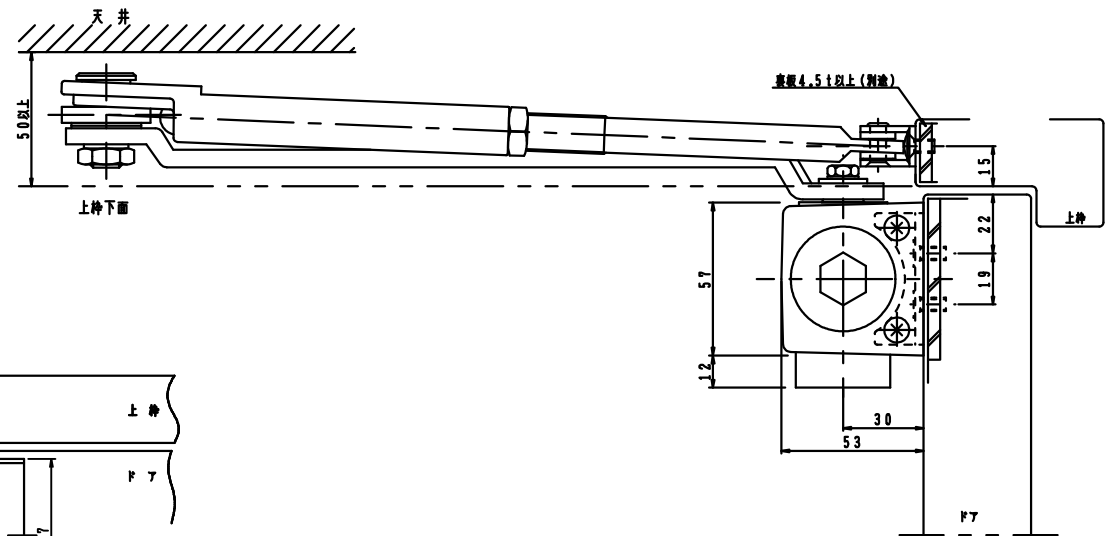

適用ドア寸法 DW×DHmm	ドア重量 kg以下	NHN製品番	美和製品番	NEW☆STAR製 品番
1050×2400	85	134	M604S	S-7004
1200×2400	120	135	M605S	S-7005

本図はストップ付、右開きを示す。

扉側、枠側の取付寸法(赤色寸法)が同じ寸法であることを確認して下さい。

S-7004/S-7005の詳細寸法はカタログ図面を参照して下さい。

品番	適用ドア寸法 DW×DHmm		ドア重量 kg以下
	GRADE1		
S-7004	S-7014	1050×2400	85
S-7005	S-7015	1200×2400	120

本図はストップ付、右開きを示す。
ストップ角度は120°まで。

GRADE1の取付位置・各種調整は従来品の7000シリーズと同じです。