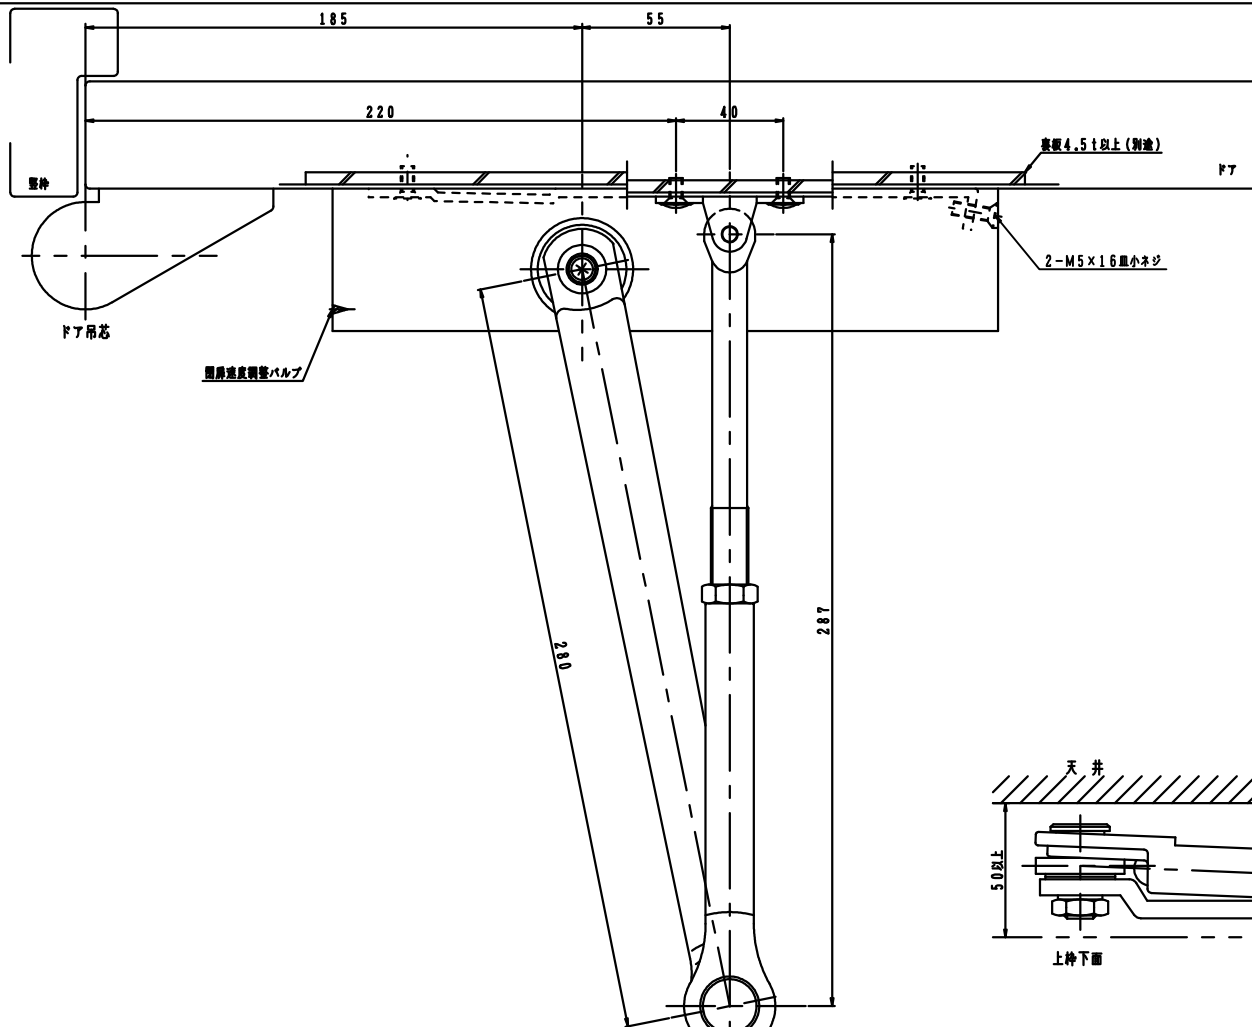

適用ドア寸法 DW×DHmm	ドア重量 kg以下	NHN製品番	美和製品番	NEW☆STAR製 品番
1050×2400	85	134	M604S	S-7004
1200×2400	120	135	M605S	S-7005

本図はストップ付、右開きを示す。

扉側、枠側の取付寸法(赤色寸法)が同じ寸法であることを確認して下さい。

S-7004/S-7005の詳細寸法はカタログ図面を参照して下さい。

品番	適用ドア寸法 DW×DHmm		ドア重量 kg以下
	GRADE1		
S-7004	S-7014	1050×2400	85
S-7005	S-7015	1200×2400	120

本図はストップ付、右開きを示す。
ストップ角度は120°まで。

GRADE1の取付位置・各種調整は従来品の7000シリーズと同じです。