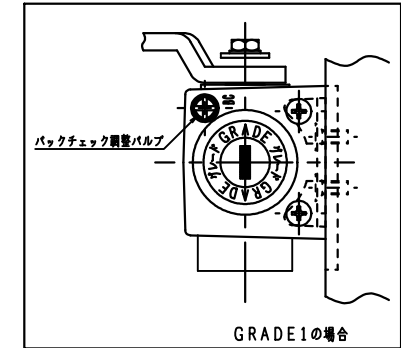

適用ドア寸法 DW×DHmm	ドア重量 kg以下	NHN製品番	美和製品番	NEW☆STAR製 品番
1050×2400	85	134	M604S	S-7004
1200×2400	120	135	M605S	S-7005

本図はストップ付、右開きを示す。

扉側、枠側の取付寸法(赤色寸法)が同じ寸法であることを確認して下さい。

S-7004/S-7005の詳細寸法はカタログ図面を参照して下さい。

品番	適用ドア寸法 DW×DHmm		ドア重量 kg以下
	GRADE1		
S-7004	S-7014	1050×2400	85
S-7005	S-7015	1200×2400	120

本図はストップ付、右開きを示す。
ストップ角度は120°まで。

GRADE1の取付位置・各種調整は従来品の7000シリーズと同じです。