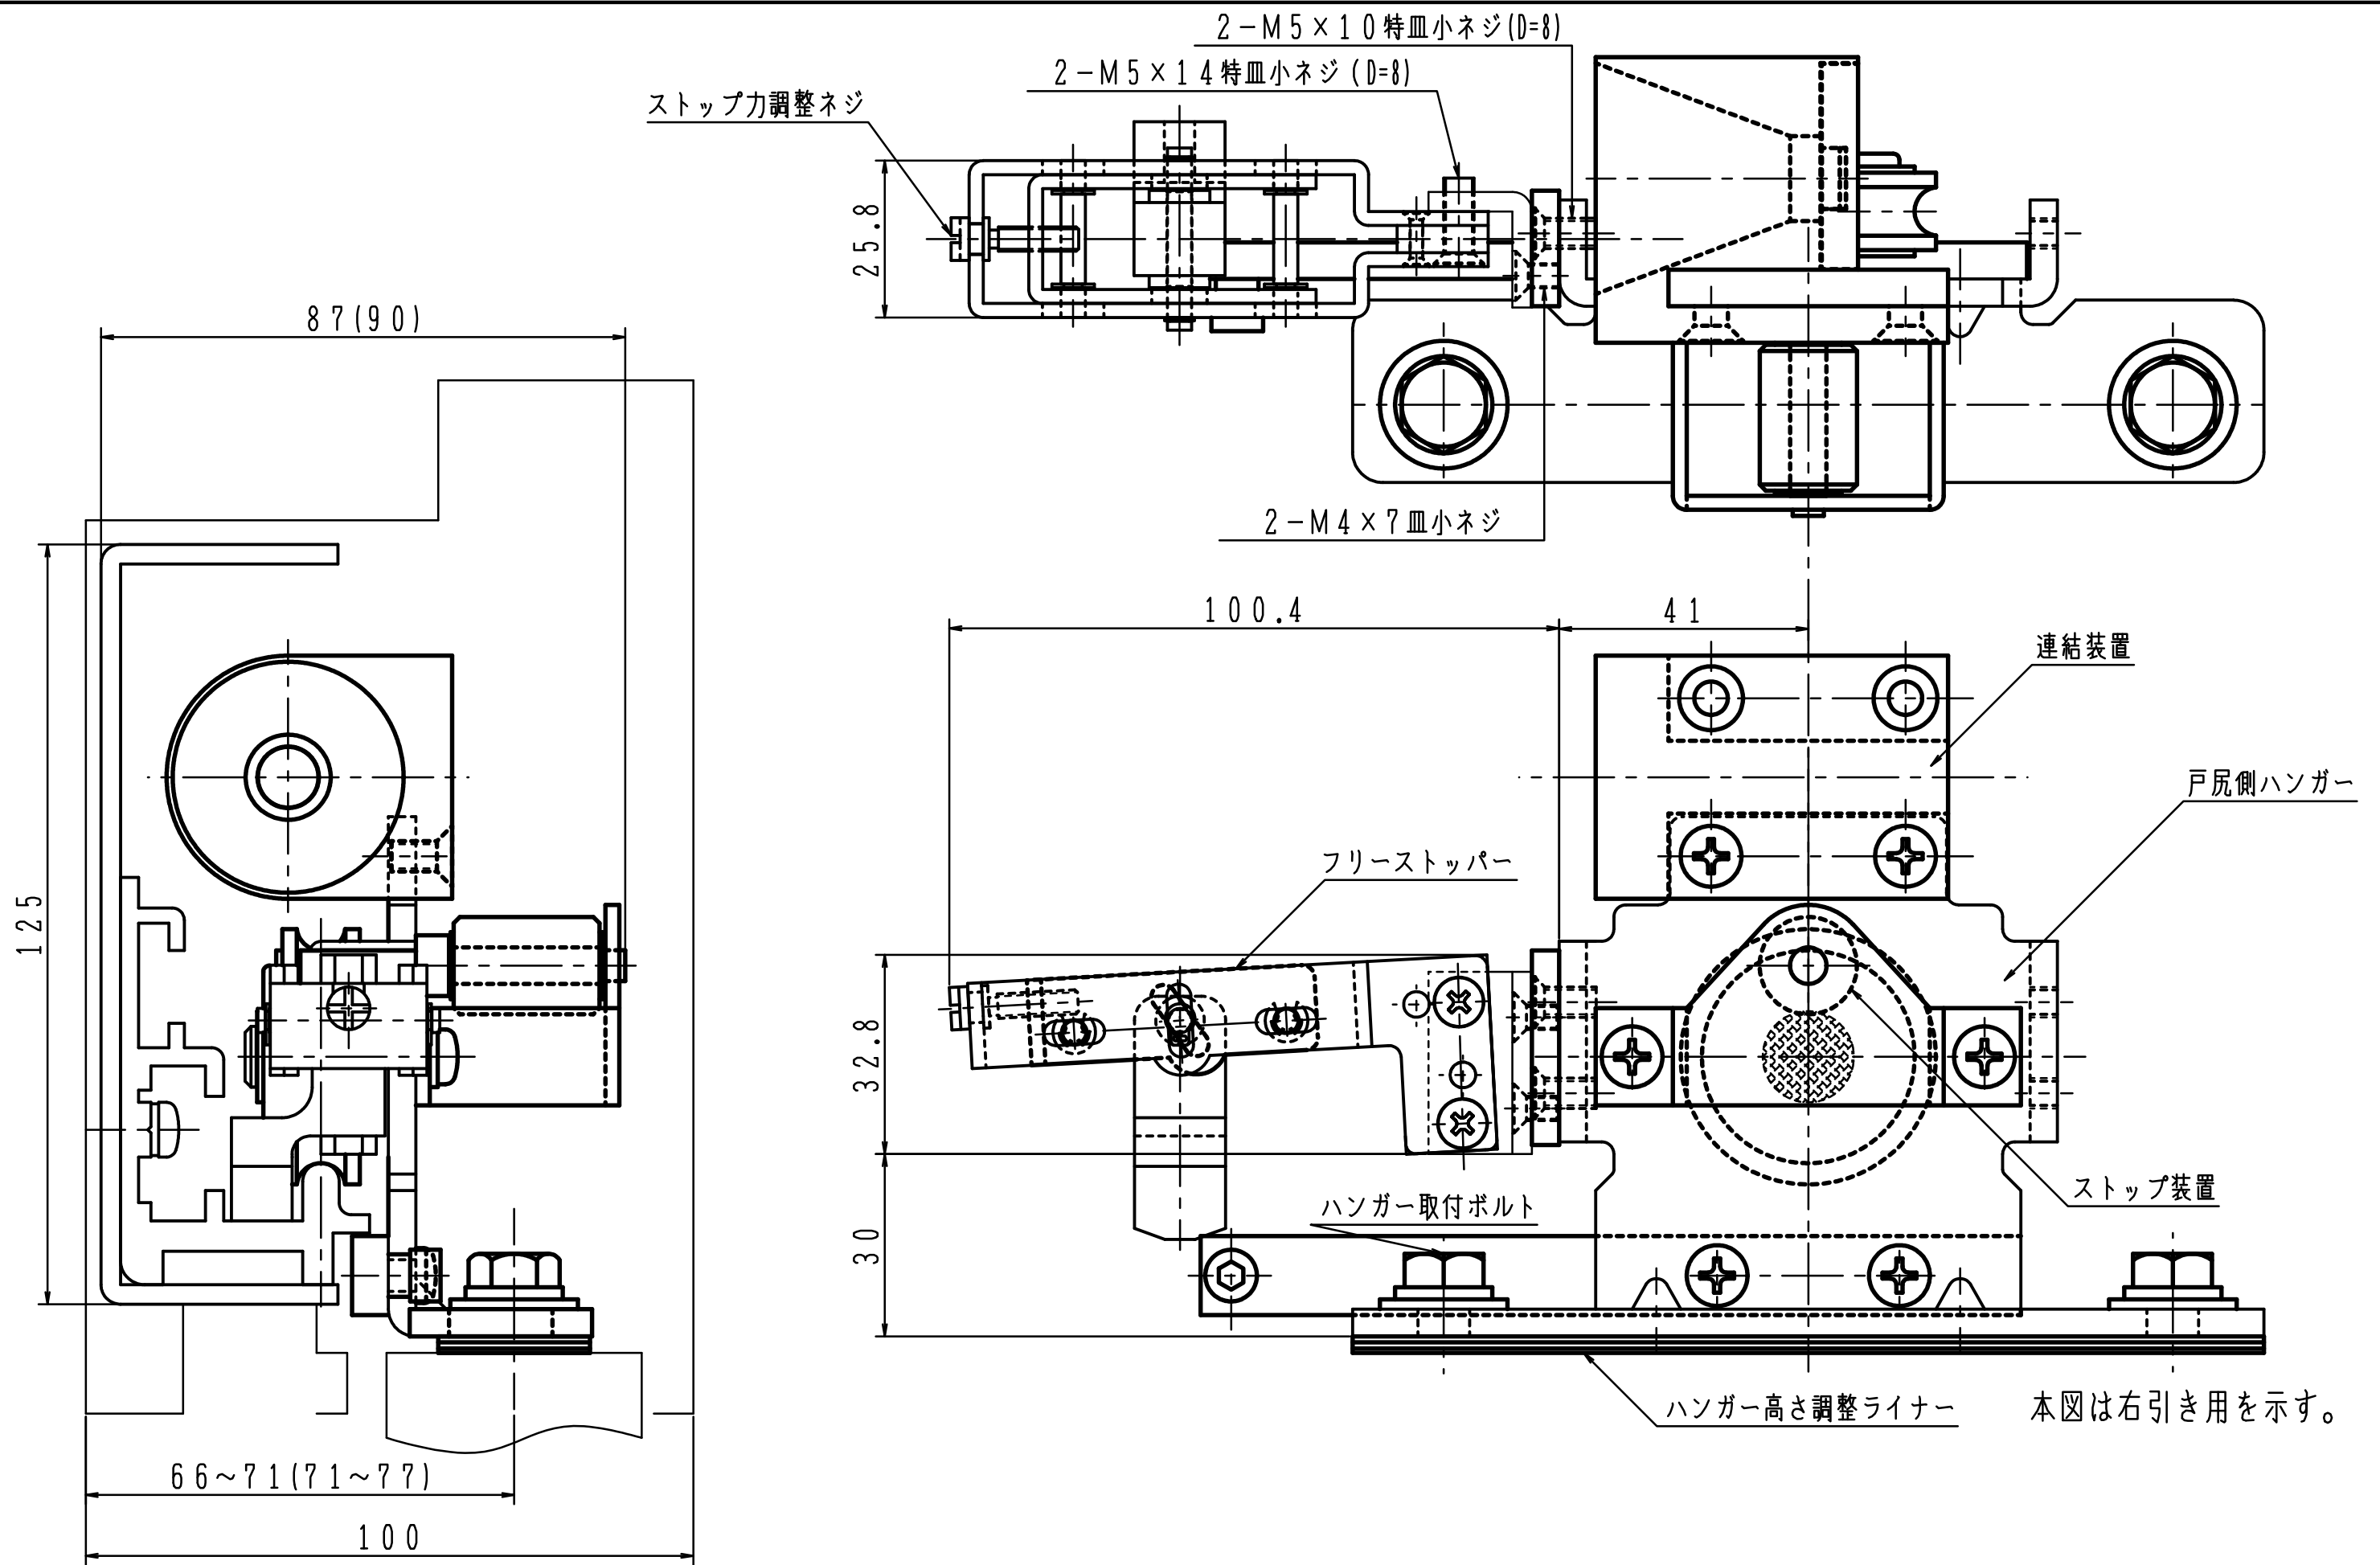

注) 5CN型(壁収納タイプ)のストップ付とは併用できません。

本図は右引き用を示す。

( ) 内寸法は5型-Fを示す。