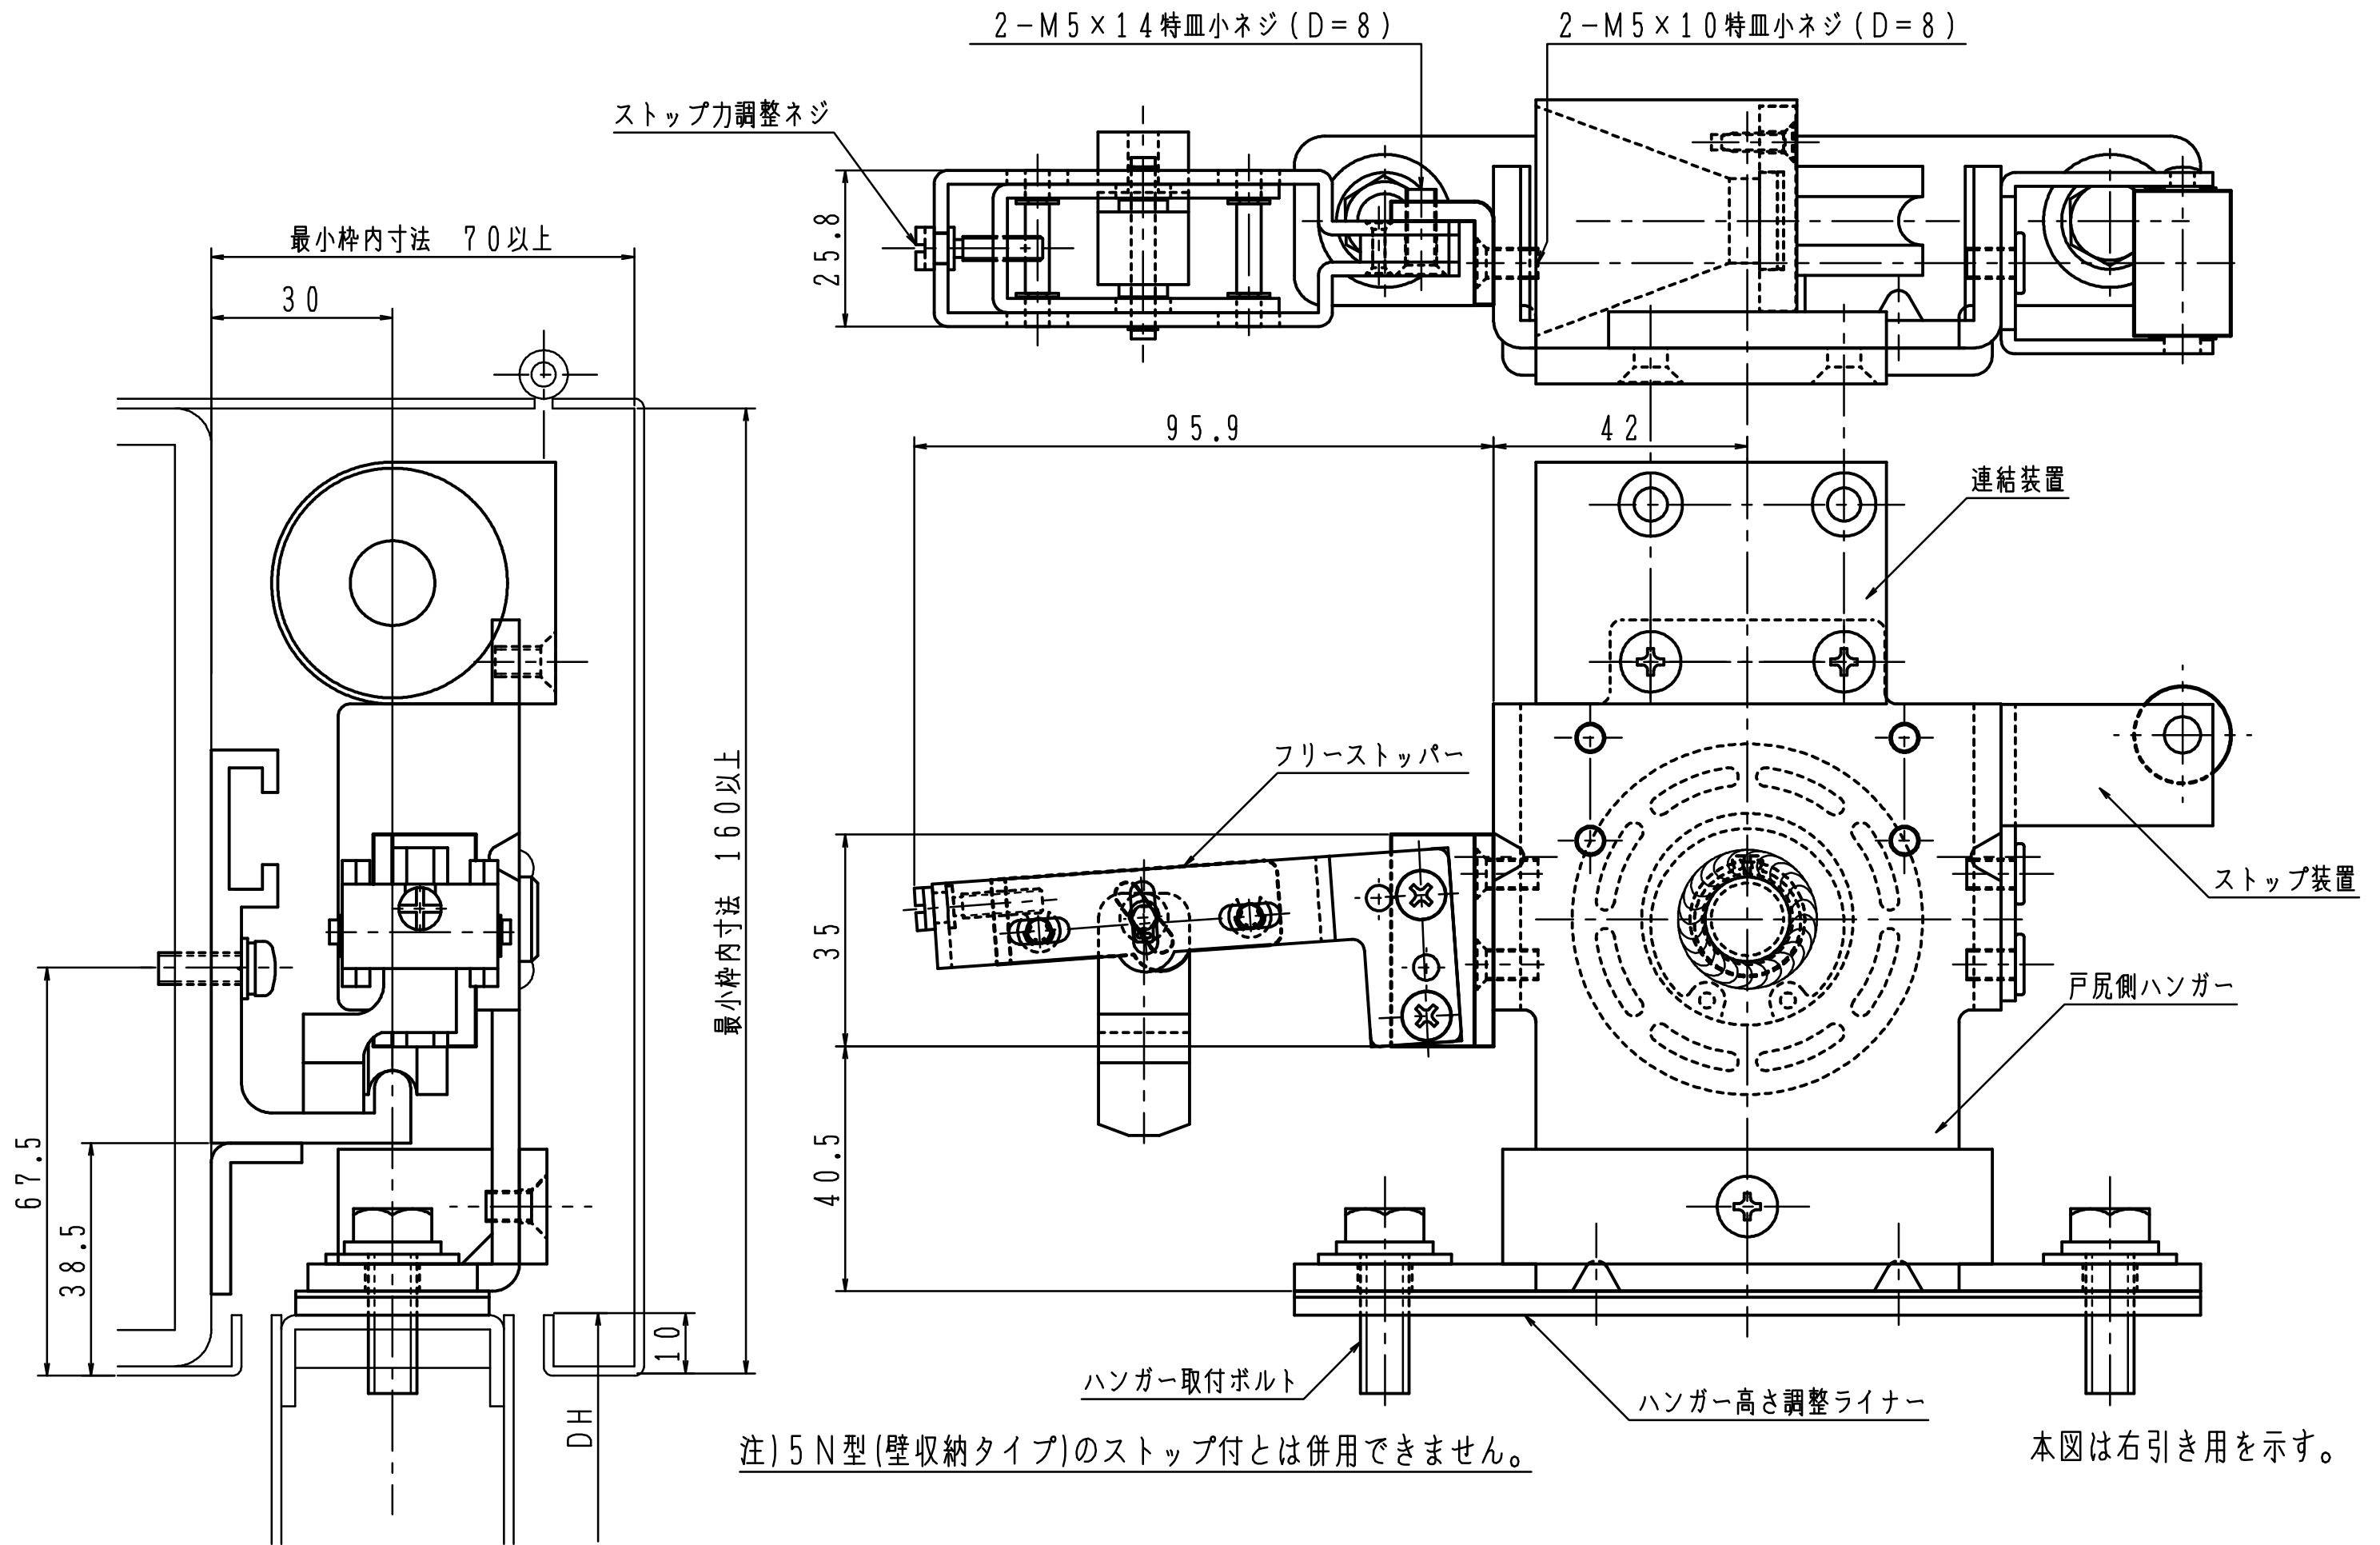

注) 5CN型(壁収納タイプ)のストップ付とは併用できません。

本図は右引き用を示す。

( ) 内寸法は5型-Fを示す。