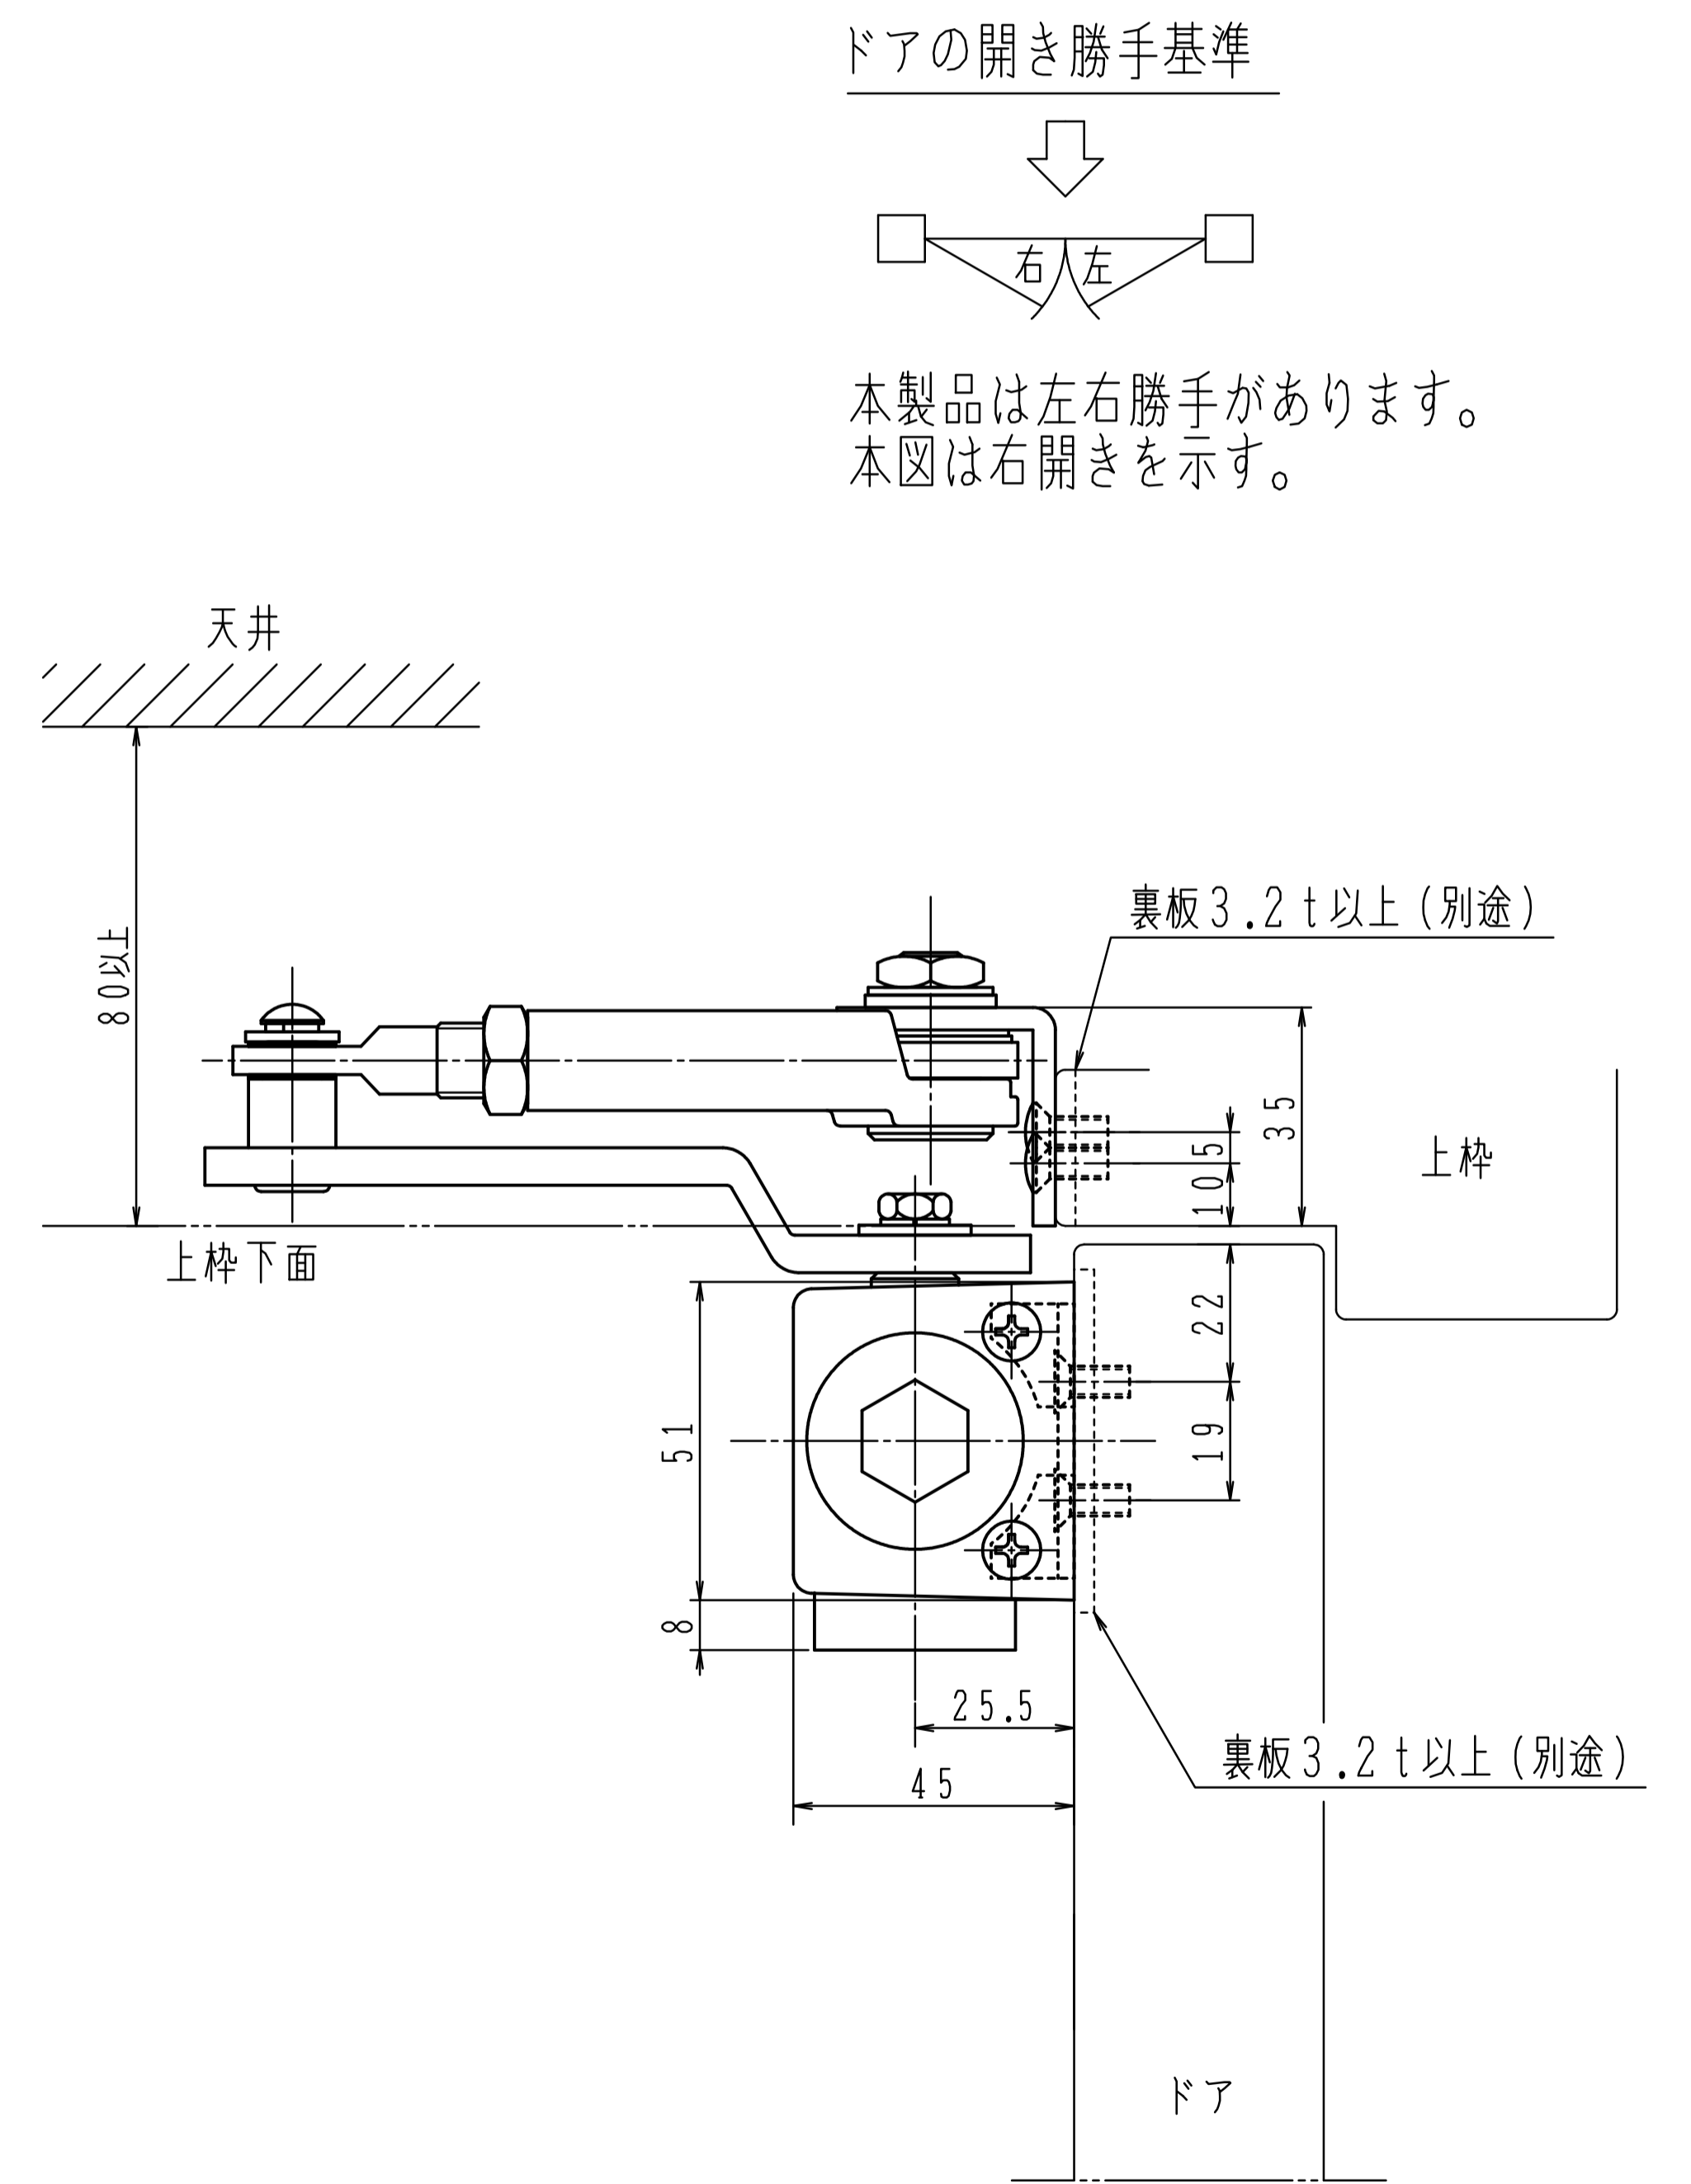

ドアの開き勝手基準

本製品は左右勝手があります。
本図は右開きを示す。

本製品はオーダー品です。

ドアの開き勝手基準

本製品は左右勝手があります。
本図は右開きを示す。

本製品はオーダー品です。

ドアの開き勝手基準

本製品は左右勝手があります。
本図は右開きを示す。

本製品はオーダー品です。

ドアの開き勝手基準

本製品は左右勝手があります。
本図は右開きを示す。

本製品はオーダー品です。