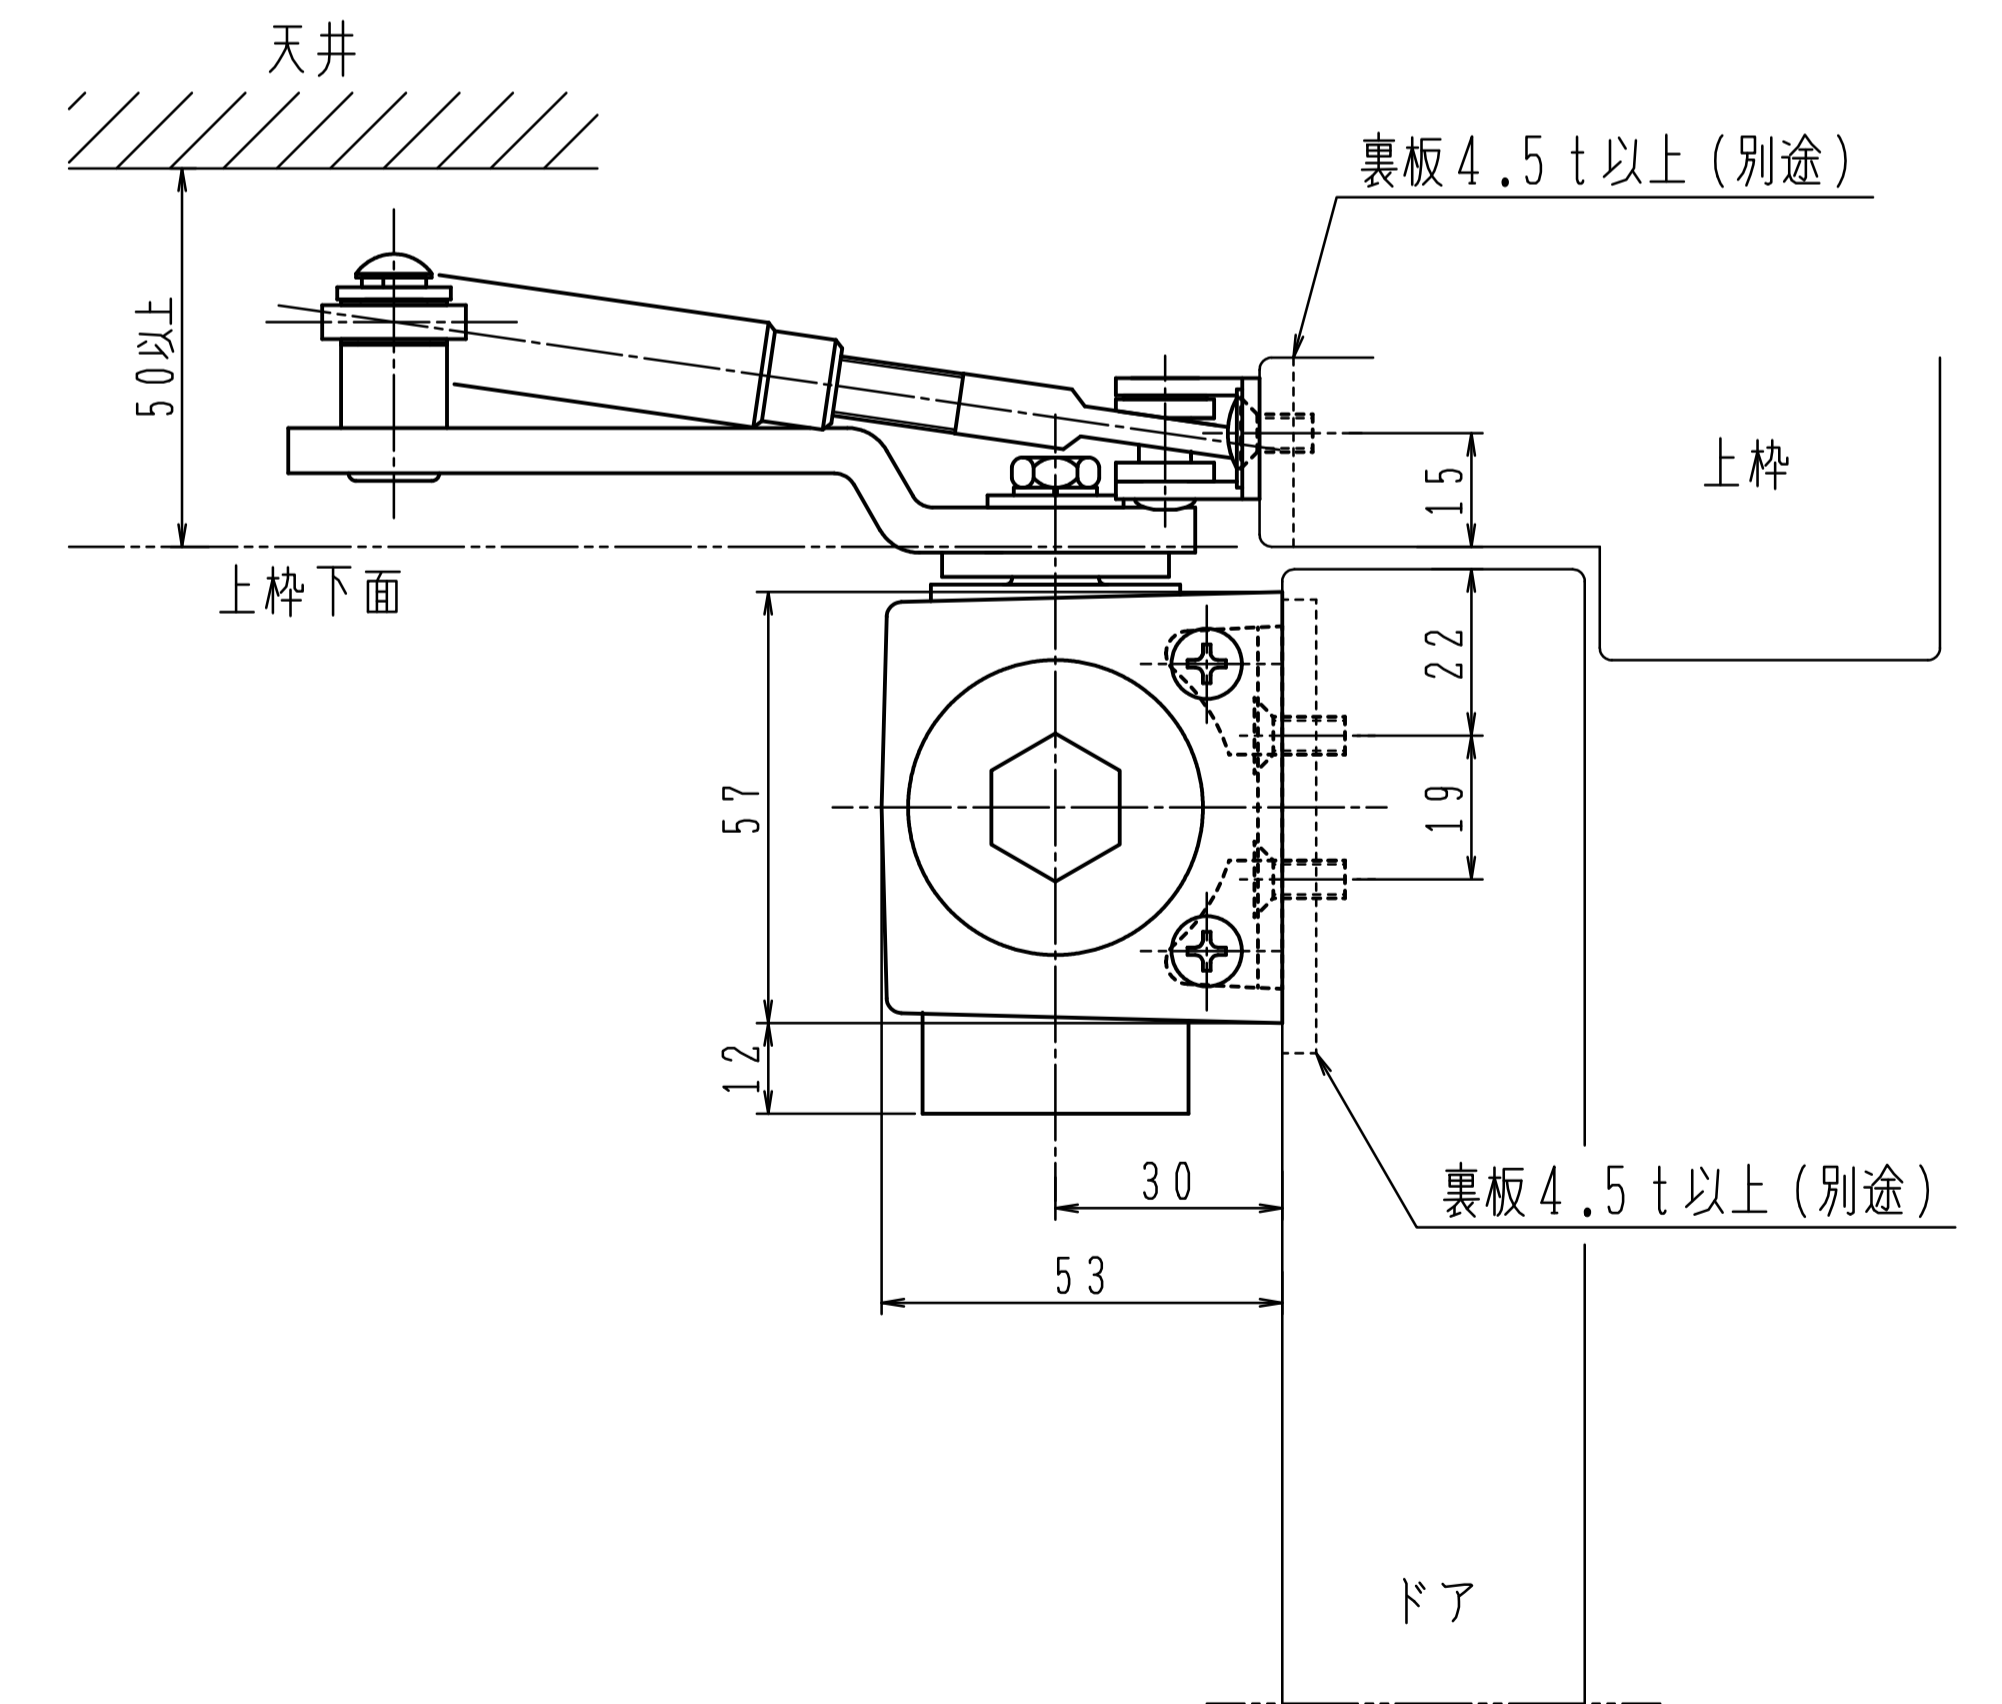

ドアの開き勝手基準

本製品は左右勝手があります。
本図は右開きを示す。

本製品はオーダー品です。

ドアの開き勝手基準

本製品は左右勝手があります。
本図は右開きを示す。

本製品はオーダー品です。

ドアの開き勝手基準

本製品は左右勝手があります。
本図は右開きを示す。

本製品はオーダー品です。

ドアの開き勝手基準

本製品は左右勝手があります。
本図は右開きを示す。

本製品はオーダー品です。