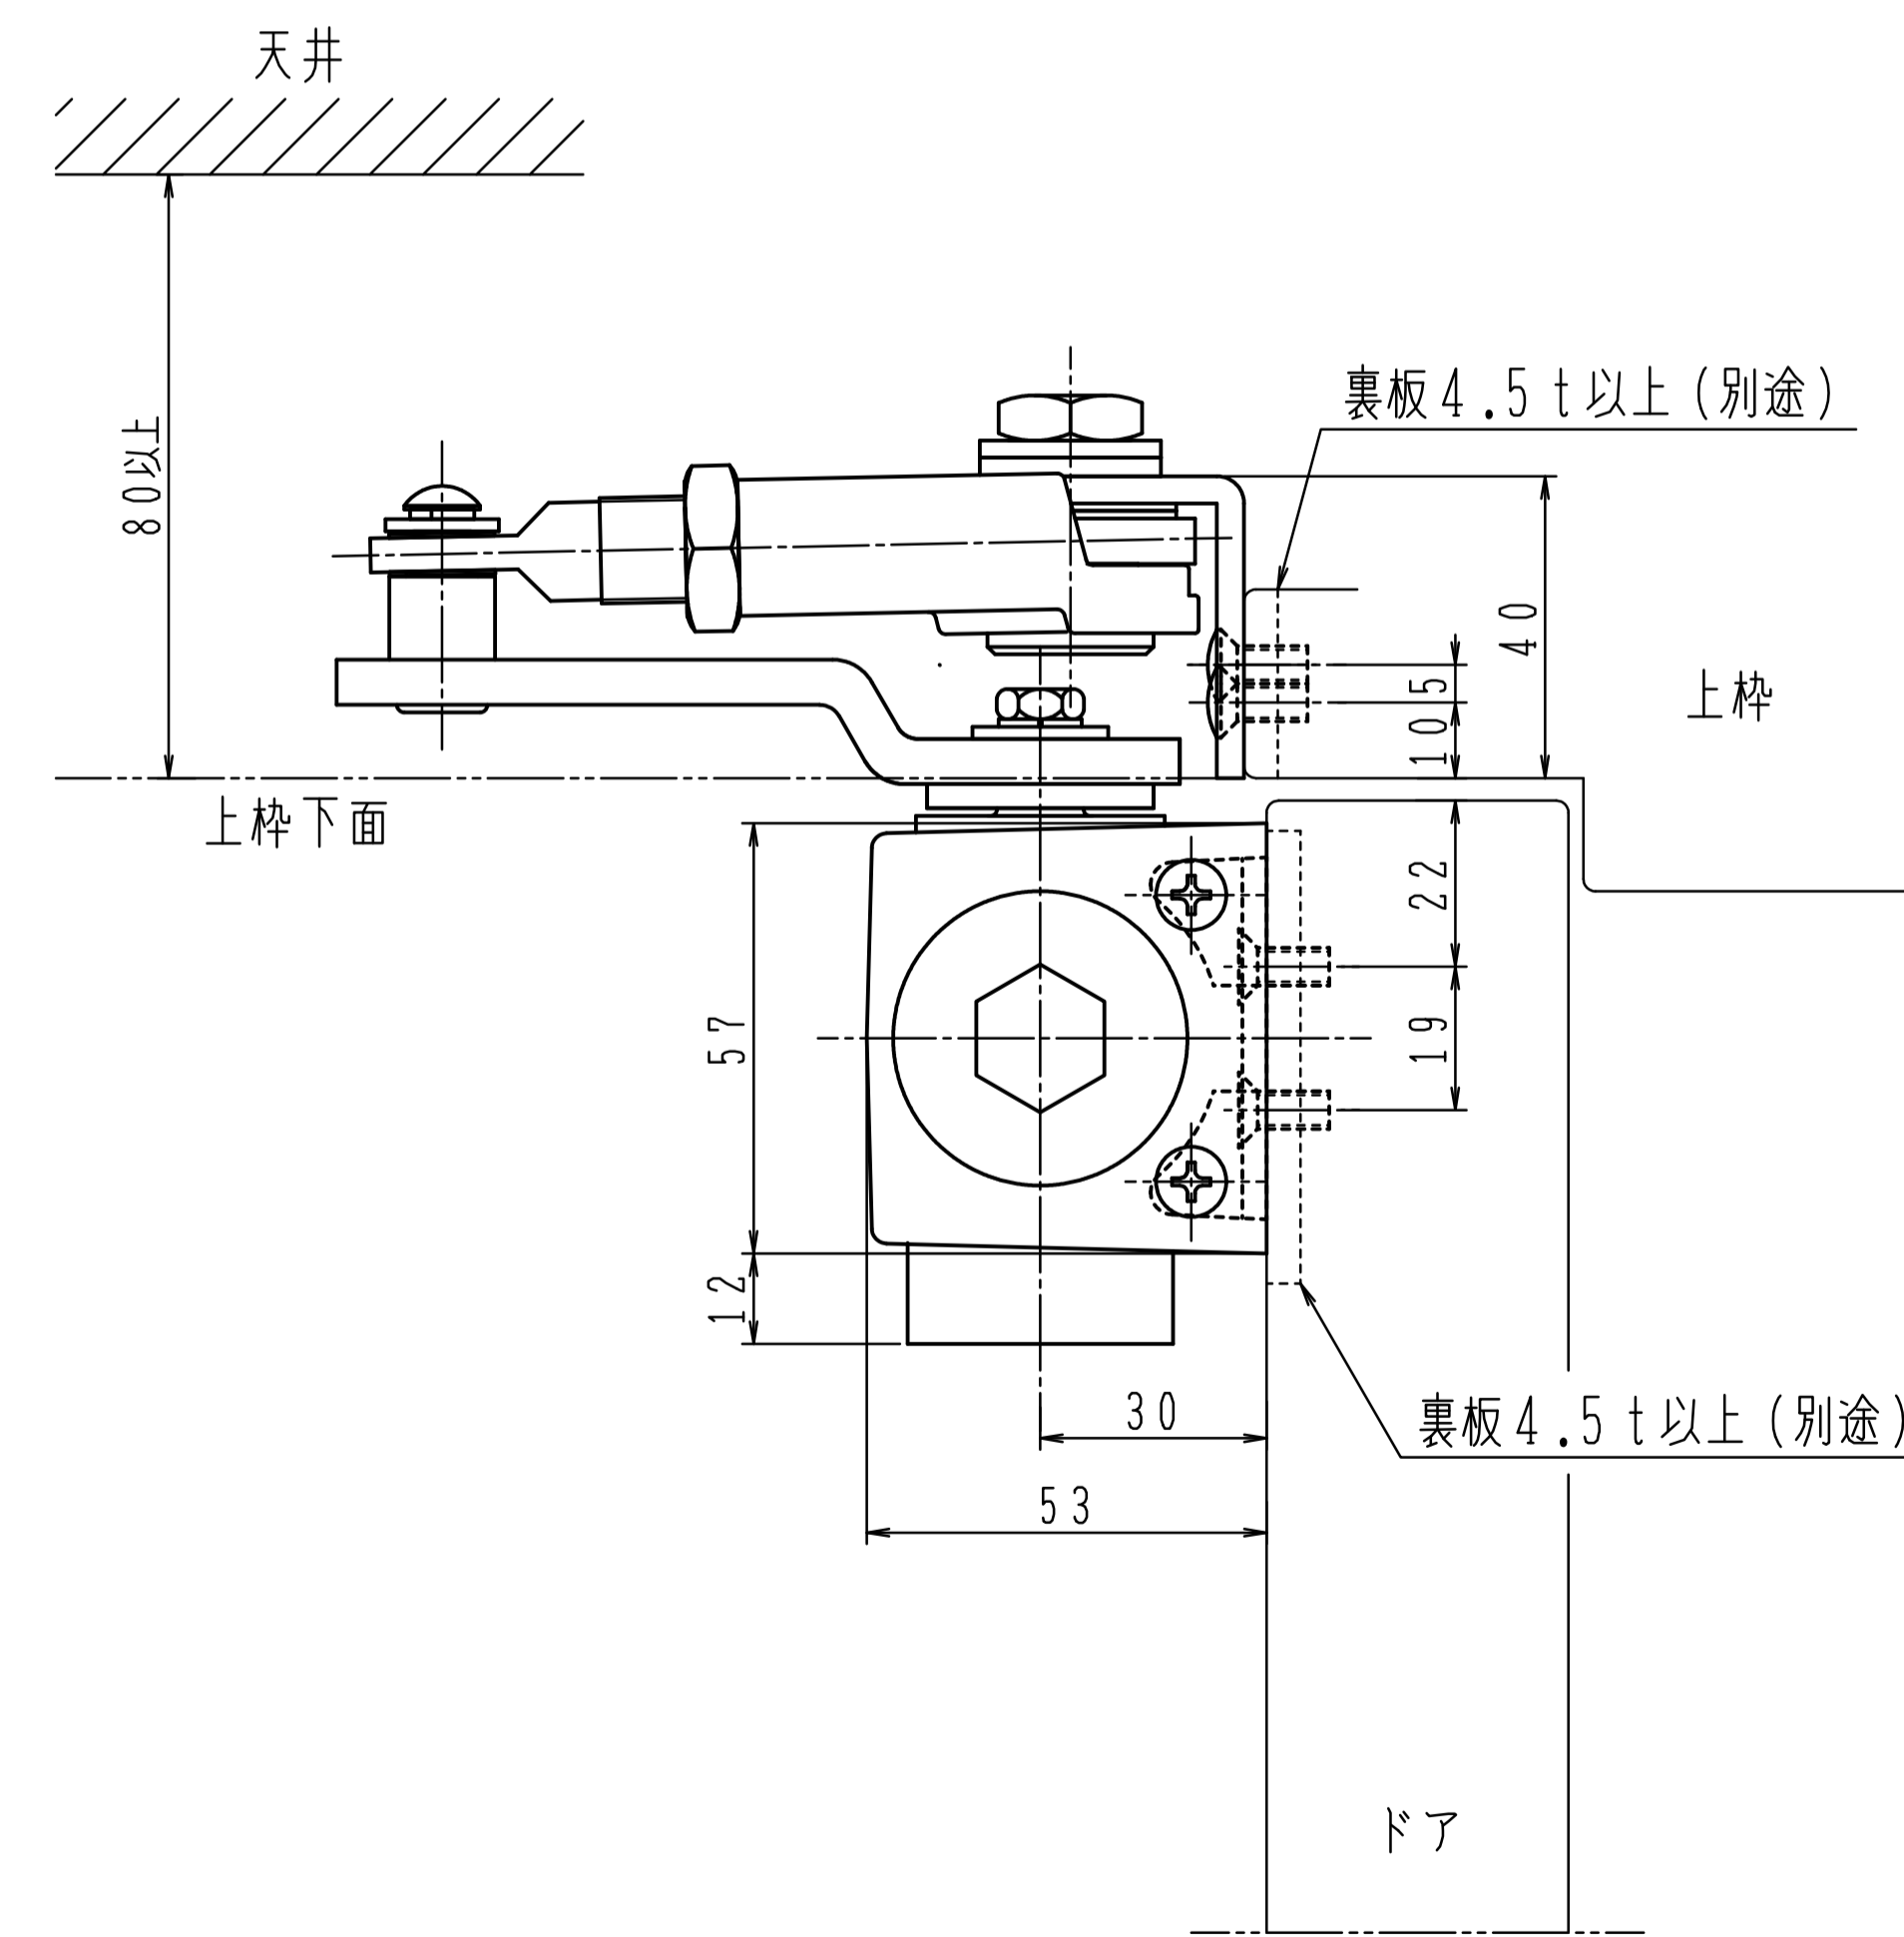

ドアの開き勝手基準

本製品は左右勝手があります。
本図は右開きを示す。

本製品はオーダー品です。

ドアの開き勝手基準

本製品は左右勝手があります。
本図は右開きを示す。

本製品はオーダー品です。

ドアの開き勝手基準

本製品は左右勝手があります。
本図は右開きを示す。

本製品はオーダー品です。

ドアの開き勝手基準

本製品は左右勝手があります。
本図は右開きを示す。

本製品はオーダー品です。