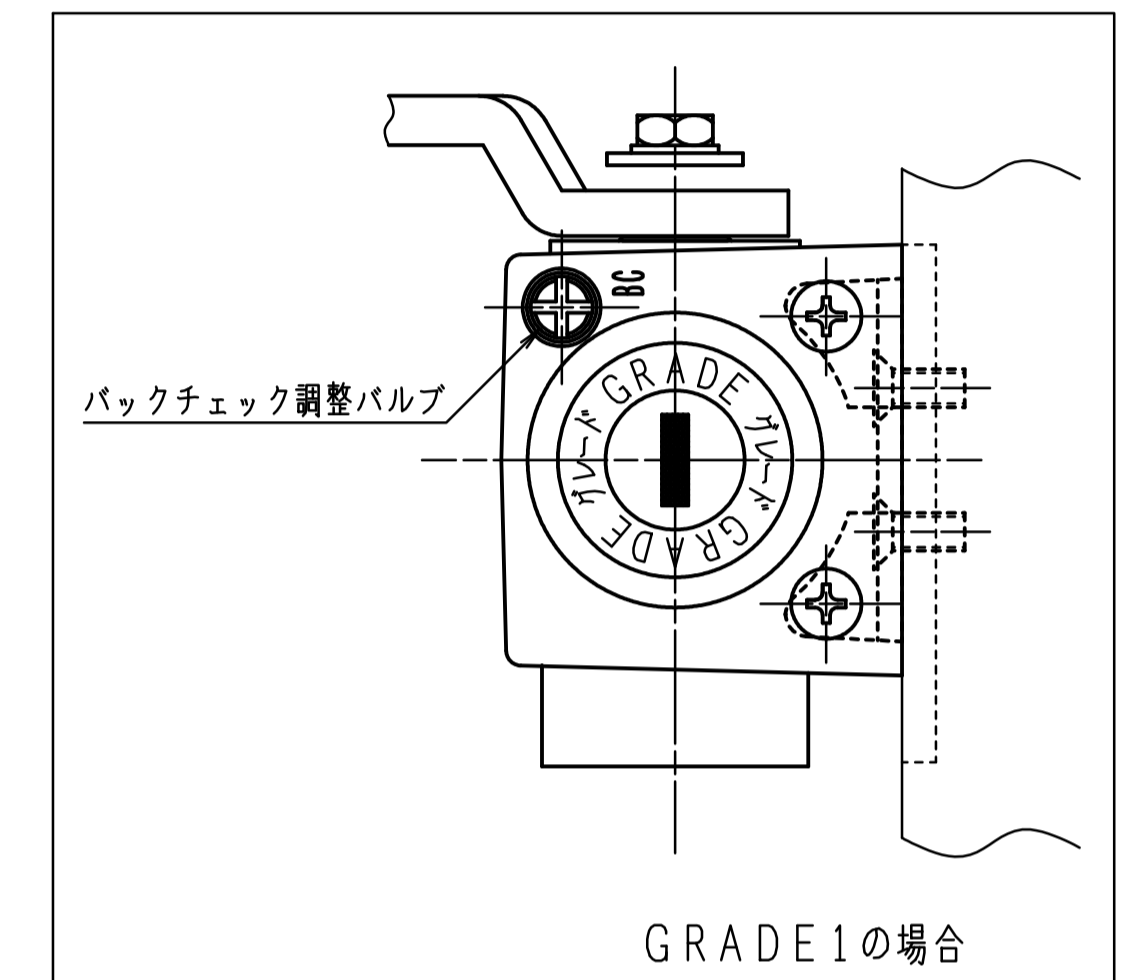

品番	適用ドア寸法 DW×DHmm		ドア重量 kg以下
	GRADE1		
7004H15	7014H15	1050×2400	85
7005H15	7015H15	1200×2400	120

本図はストップなし、右開きを示す。
最大開き角度は95°です。
必ず戸当り（別途）を設置して下さい。

GRADE1の取付位置・各種調整は従来品の7000シリーズと同じです。

取付位置は従来品の7000シリーズと異なります。
取付位置を厳守願います。