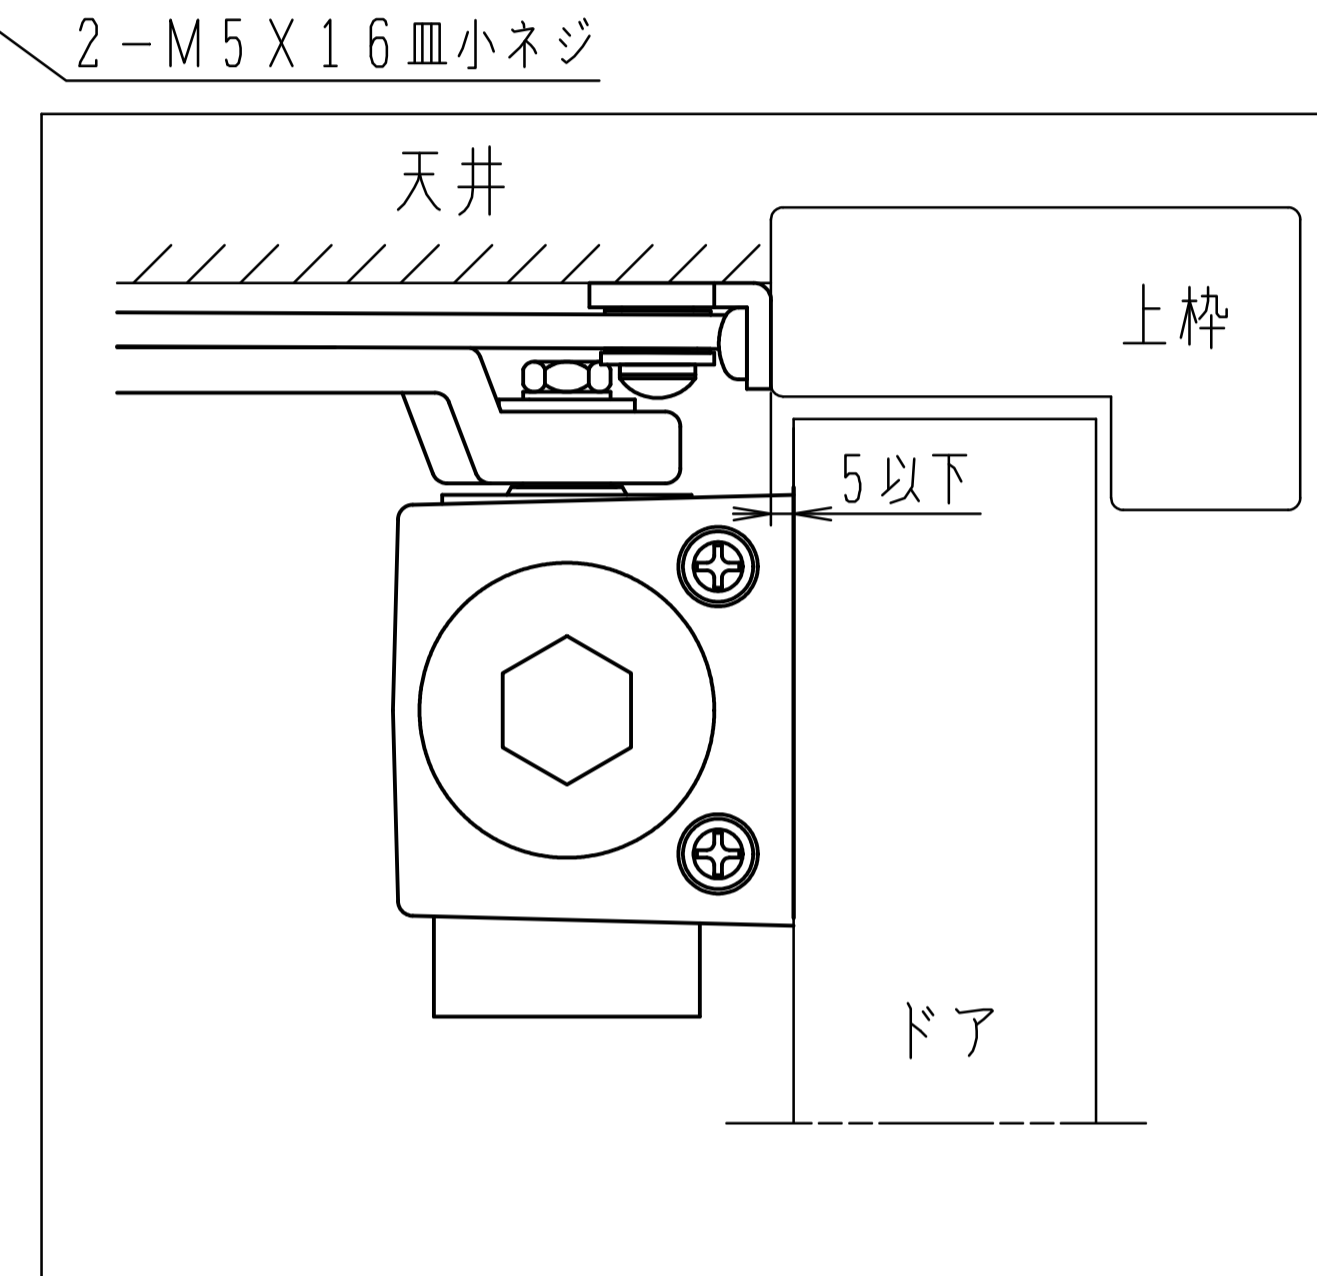

品番	適用ドア寸法 DW×DHmm		ドア重量 kg以下
	GRADE1		
7004H15	7014H15	1050×2400	85
7005H15	7015H15	1200×2400	120

本図はストップなし、右開きを示す。
最大開き角度は95°です。
必ず戸当り（別途）を設置して下さい。

GRADE1の取付位置・各種調整は従来品の7000シリーズと同じです。

取付位置は従来品の7000シリーズと異なります。
取付位置を厳守願います。