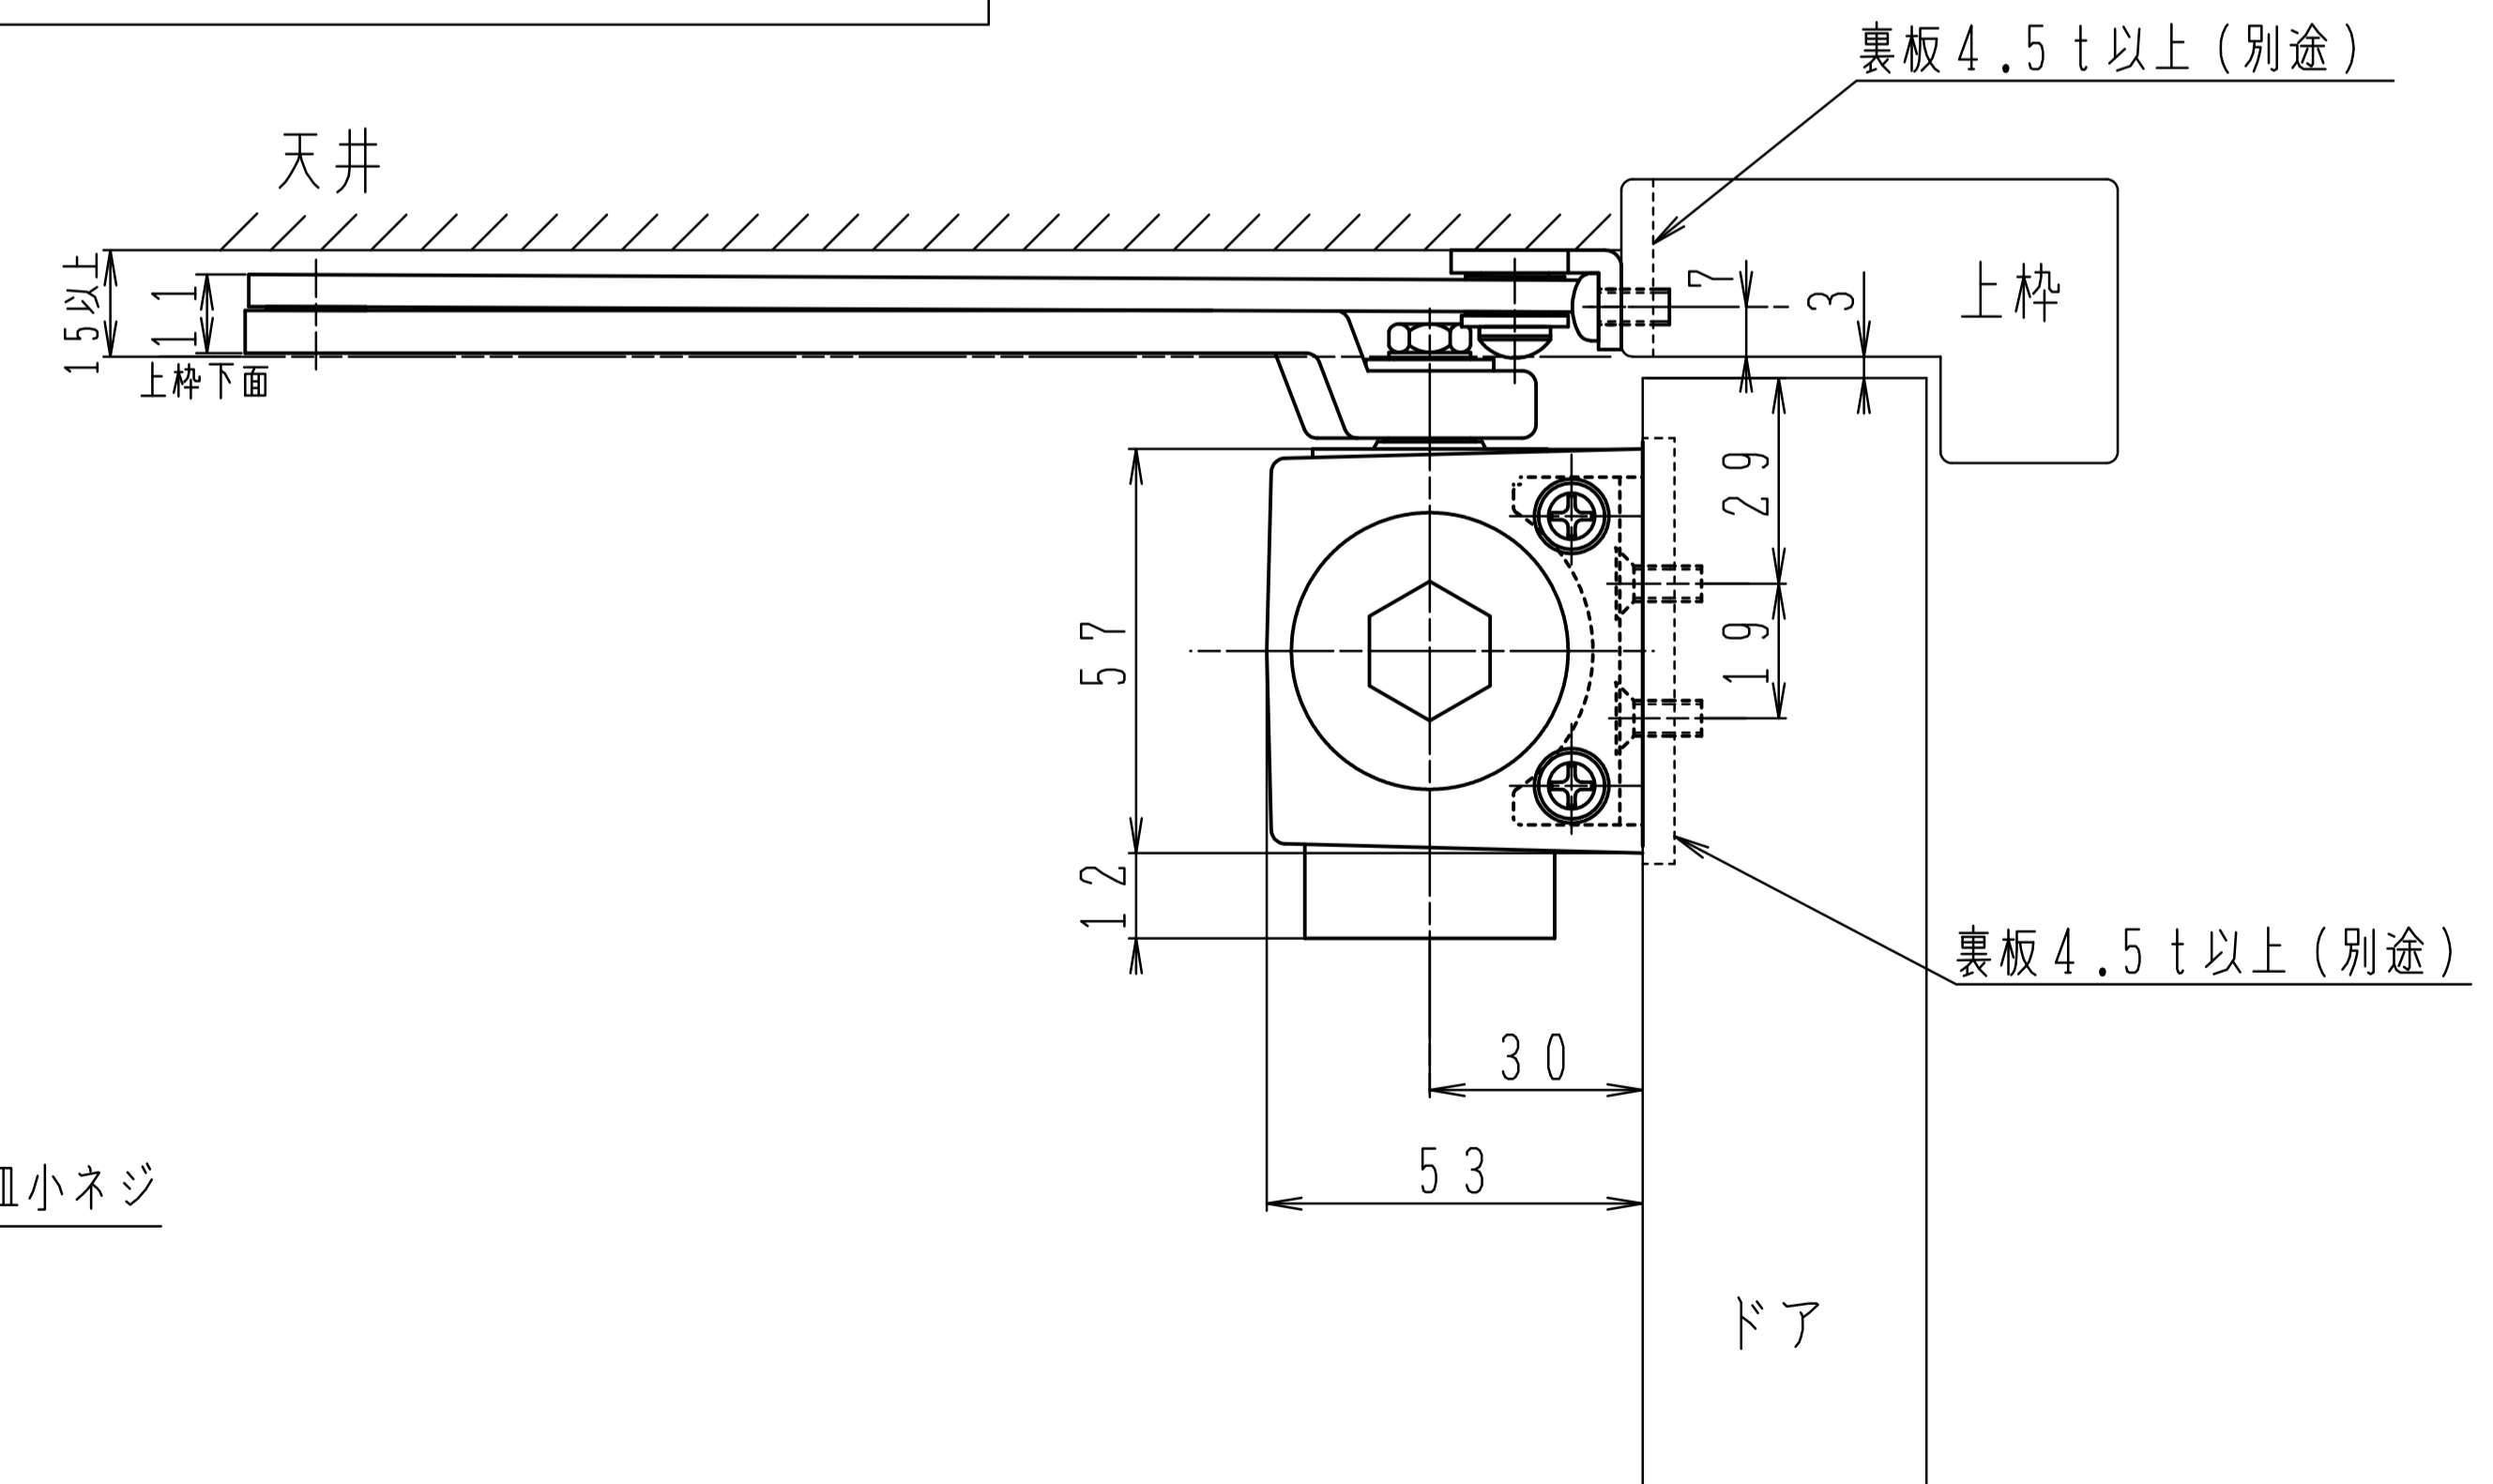

品番	適用ドア寸法 DW×DHmm		ドア重量 kg以下
	GRADE1		
7004H15	7014H15	1050×2400	85
7005H15	7015H15	1200×2400	120

本図はストップなし、右開きを示す。
最大開き角度は95°です。
必ず戸当り（別途）を設置して下さい。

GRADE1の取付位置・各種調整は従来品の7000シリーズと同じです。

取付位置は従来品の7000シリーズと異なります。
取付位置を厳守願います。