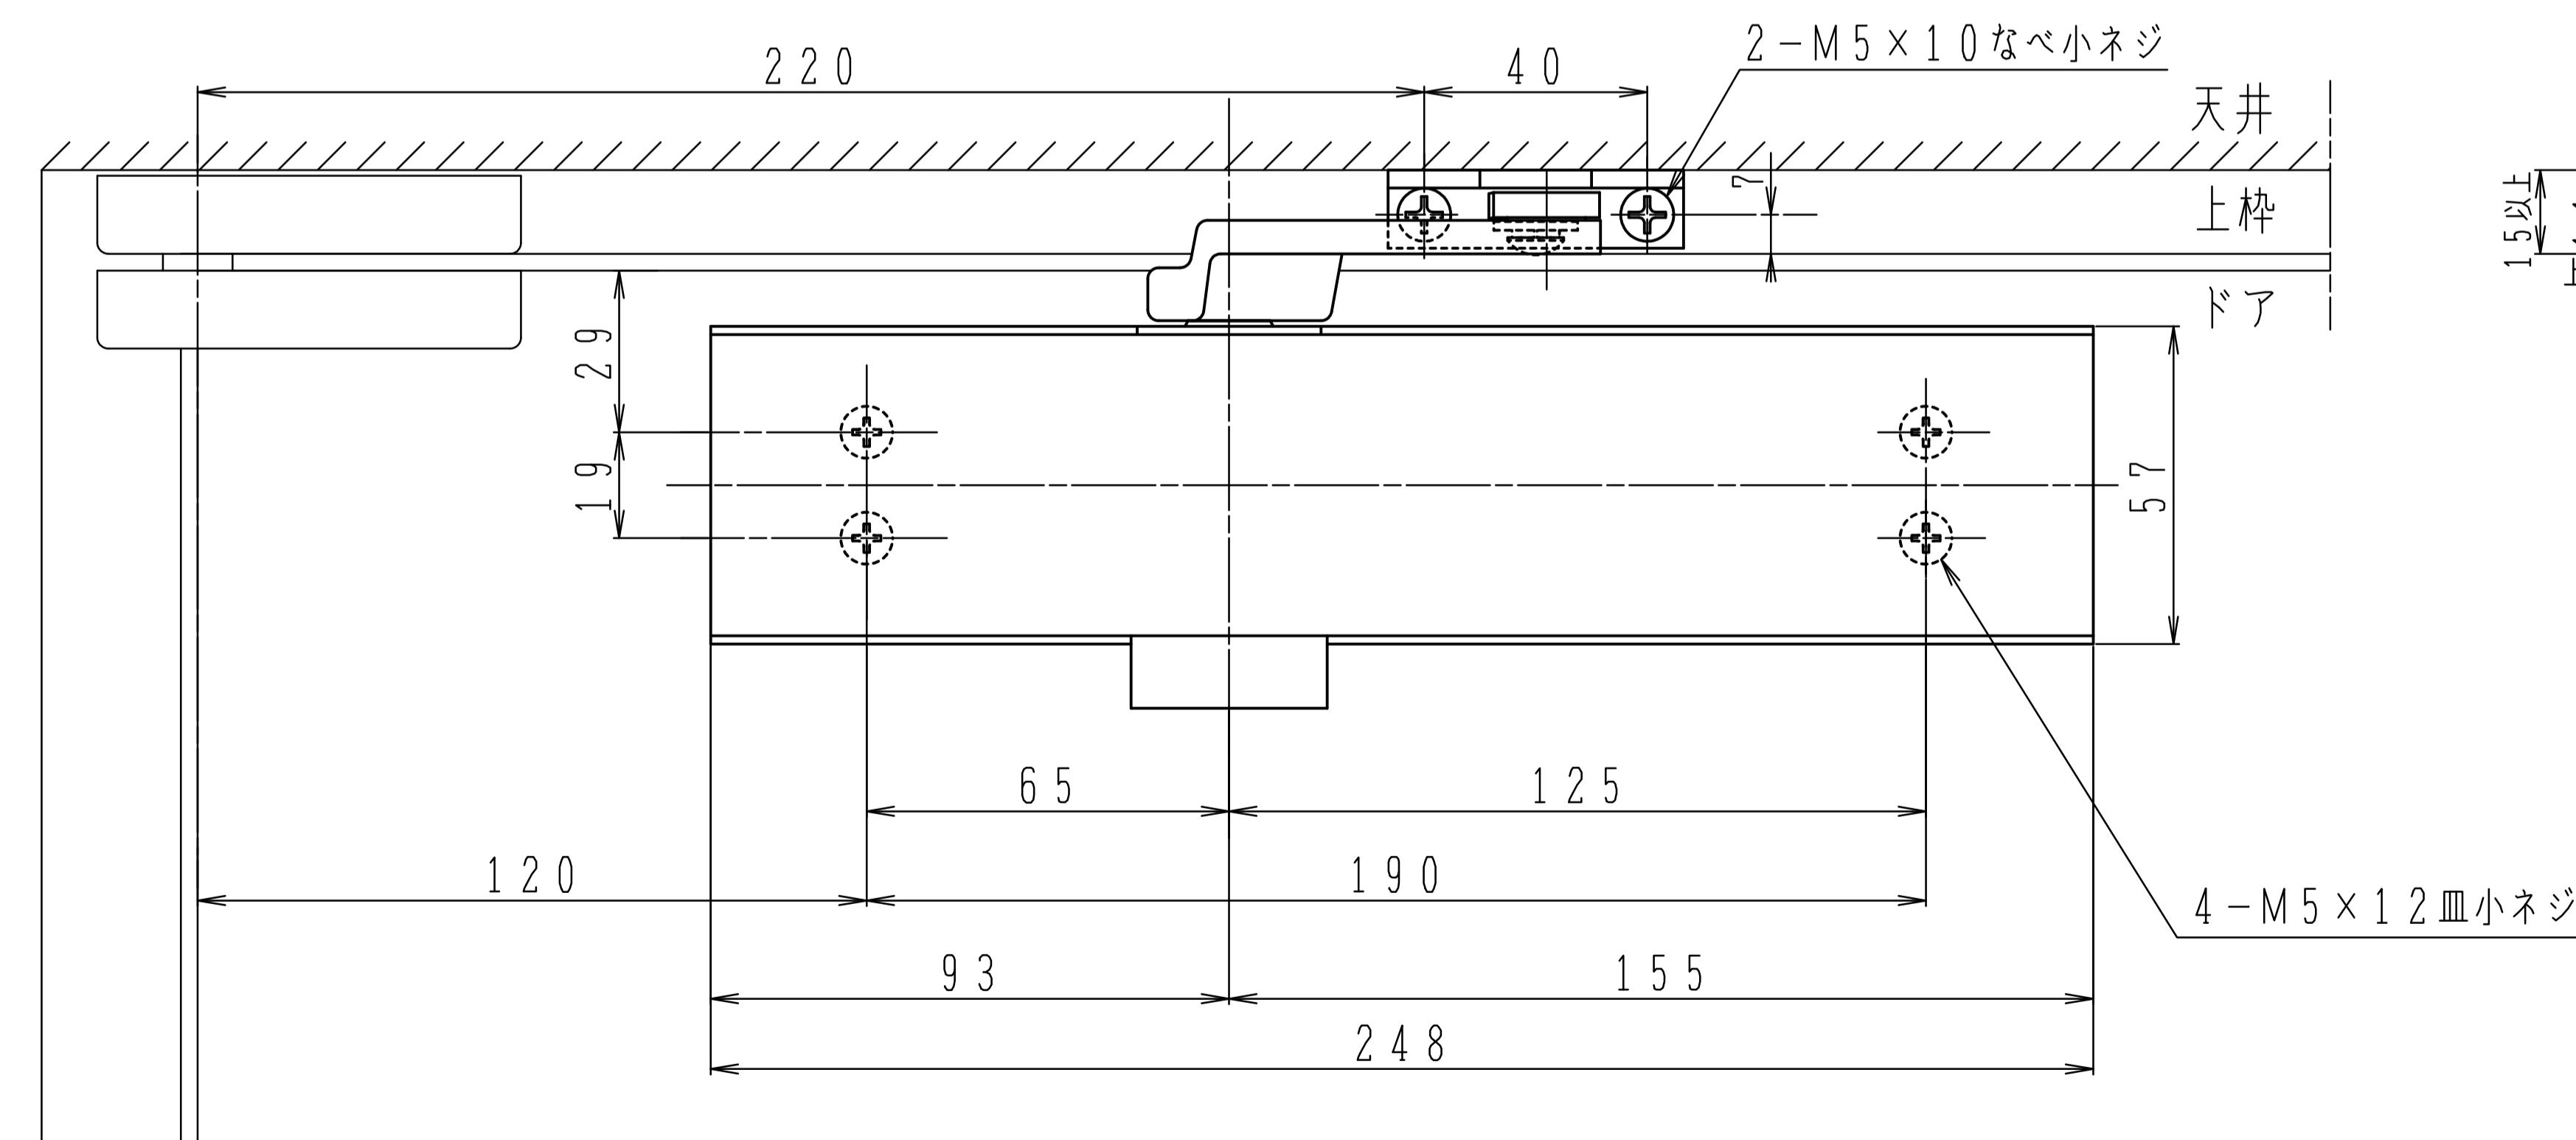

品番	適用ドア寸法 DW×DHmm		ドア重量 kg以下
	GRADE1		
7004H15	7014H15	1050×2400	85
7005H15	7015H15	1200×2400	120

本図はストップなし、右開きを示す。
最大開き角度は95°です。
必ず戸当り（別途）を設置して下さい。

GRADE1の取付位置・各種調整は従来品の7000シリーズと同じです。

取付位置は従来品の7000シリーズと異なります。
取付位置を厳守願います。