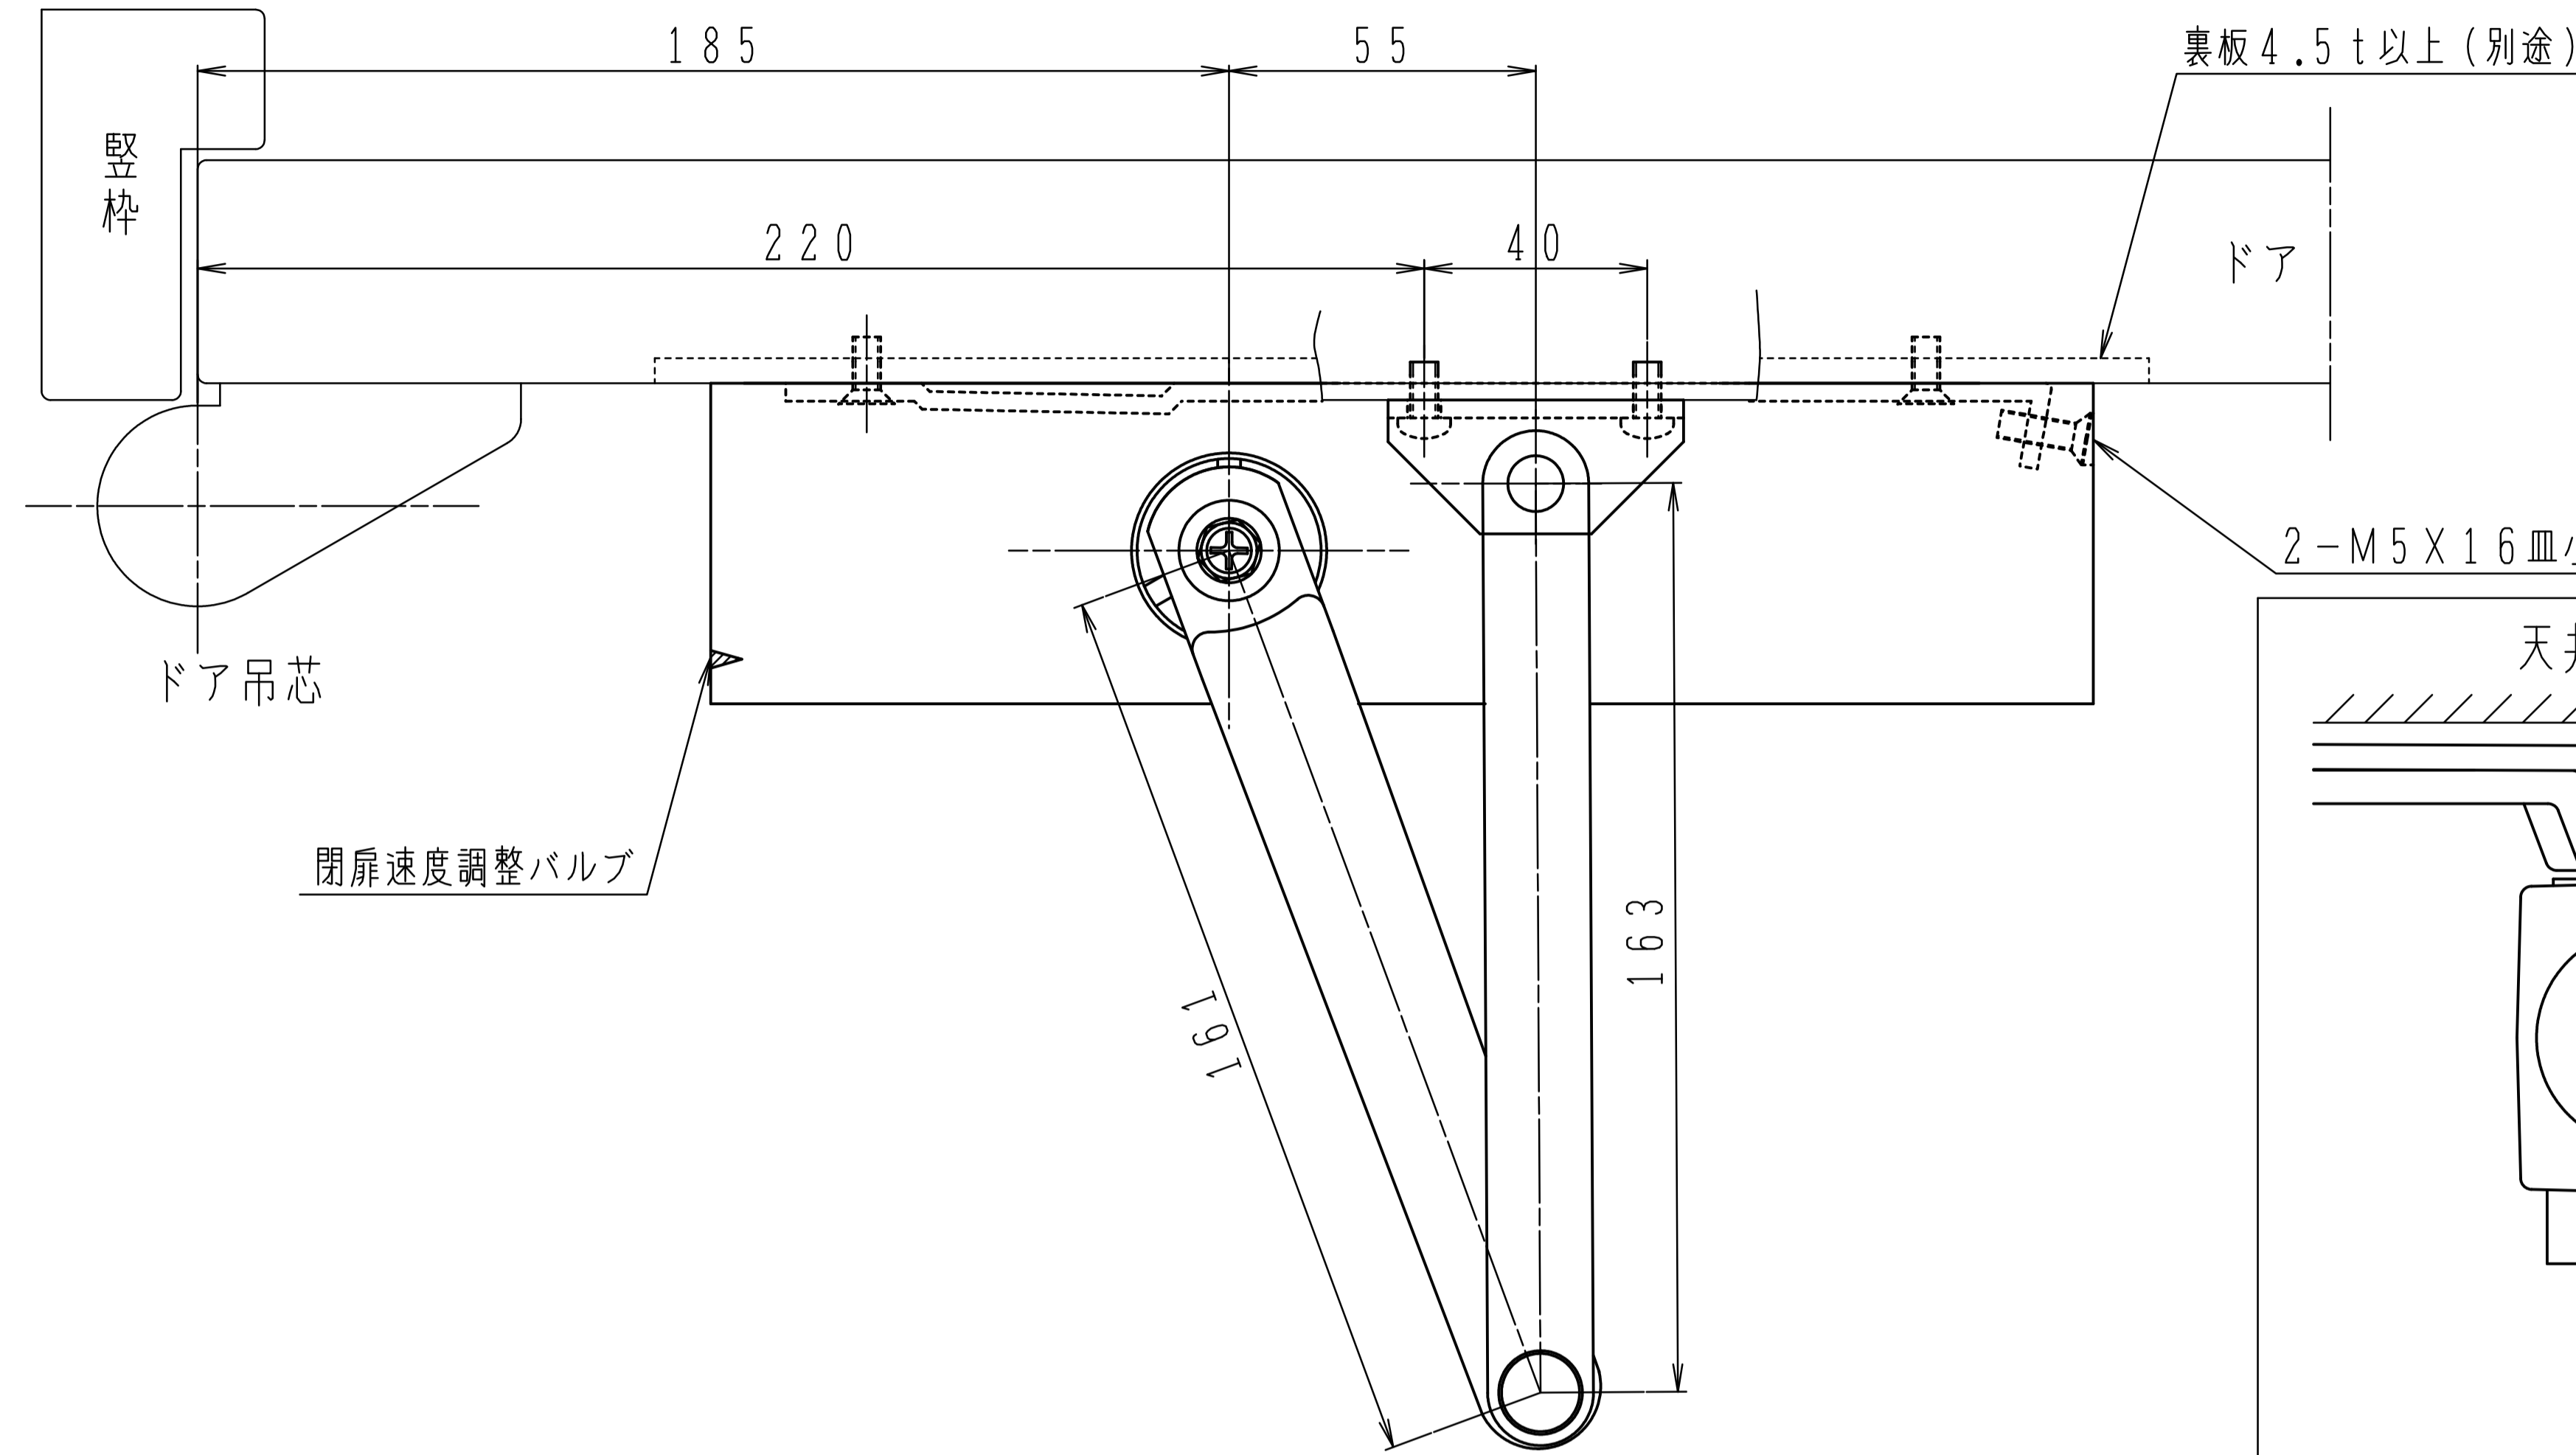

品番	適用ドア寸法 DW×DHmm		ドア重量 kg以下
	GRADE1		
7004H15	7014H15	1050×2400	85
7005H15	7015H15	1200×2400	120

本図はストップなし、右開きを示す。
最大開き角度は95°です。
必ず戸当り（別途）を設置して下さい。

GRADE1の取付位置・各種調整は従来品の7000シリーズと同じです。

取付位置は従来品の7000シリーズと異なります。
取付位置を厳守願います。