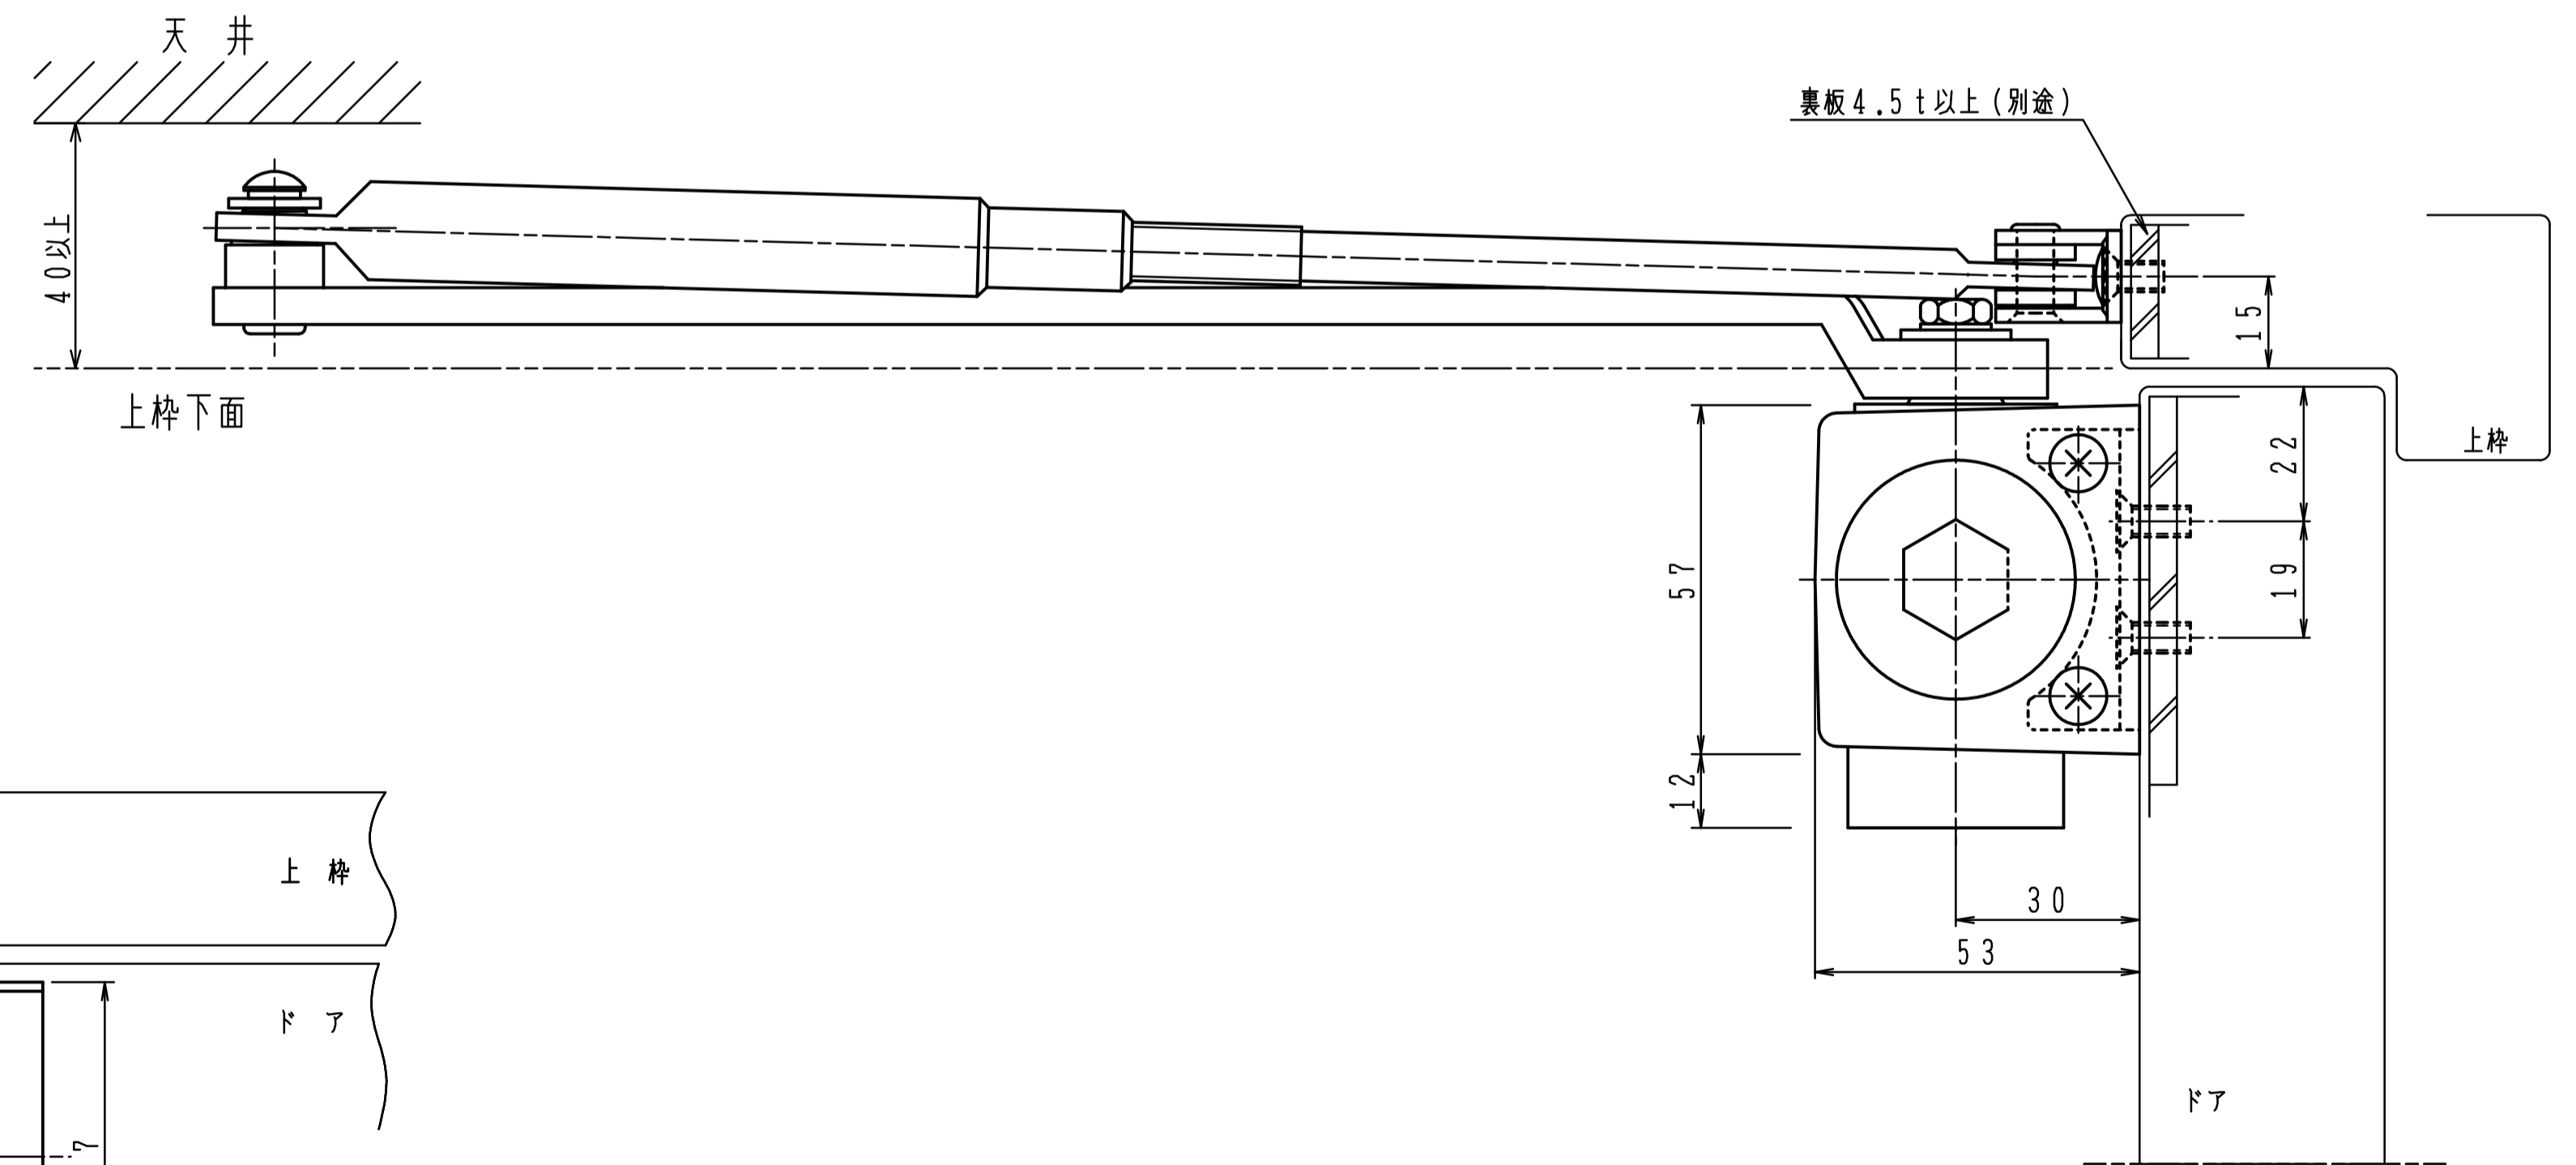

品番	適用ドア寸法 DW×DHmm		ドア重量 kg以下
	GRADE1		
7004	7014	1050×2400	85
7005	7015	1200×2400	120

本図はストップなし、右開きを示す。

GRADE1の取付位置・各種調整は従来品の7000シリーズと同じです。