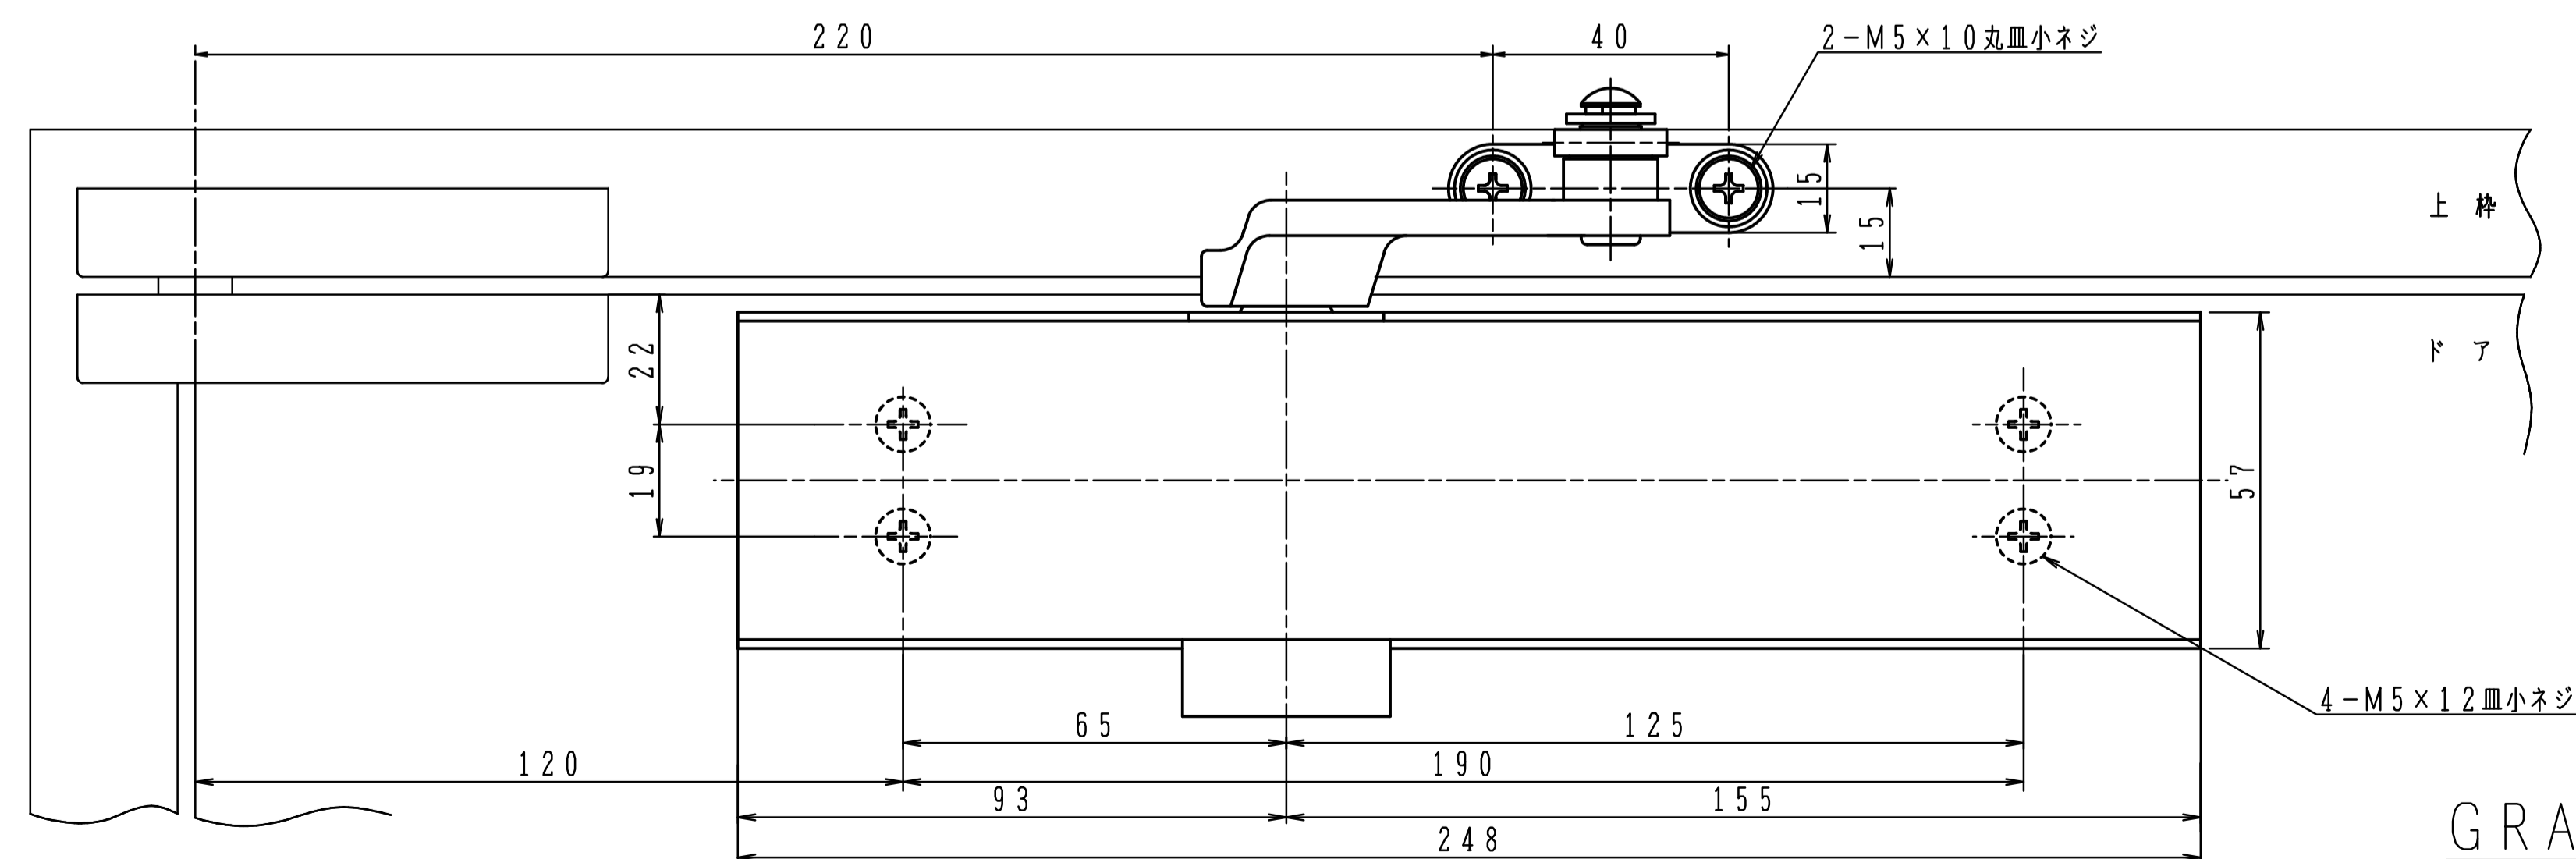

品番	適用ドア寸法 DW×DHmm		ドア重量 kg以下
	GRADE1		
7004	7014	1050×2400	85
7005	7015	1200×2400	120

本図はストップなし、右開きを示す。

GRADE1の取付位置・各種調整は従来品の7000シリーズと同じです。