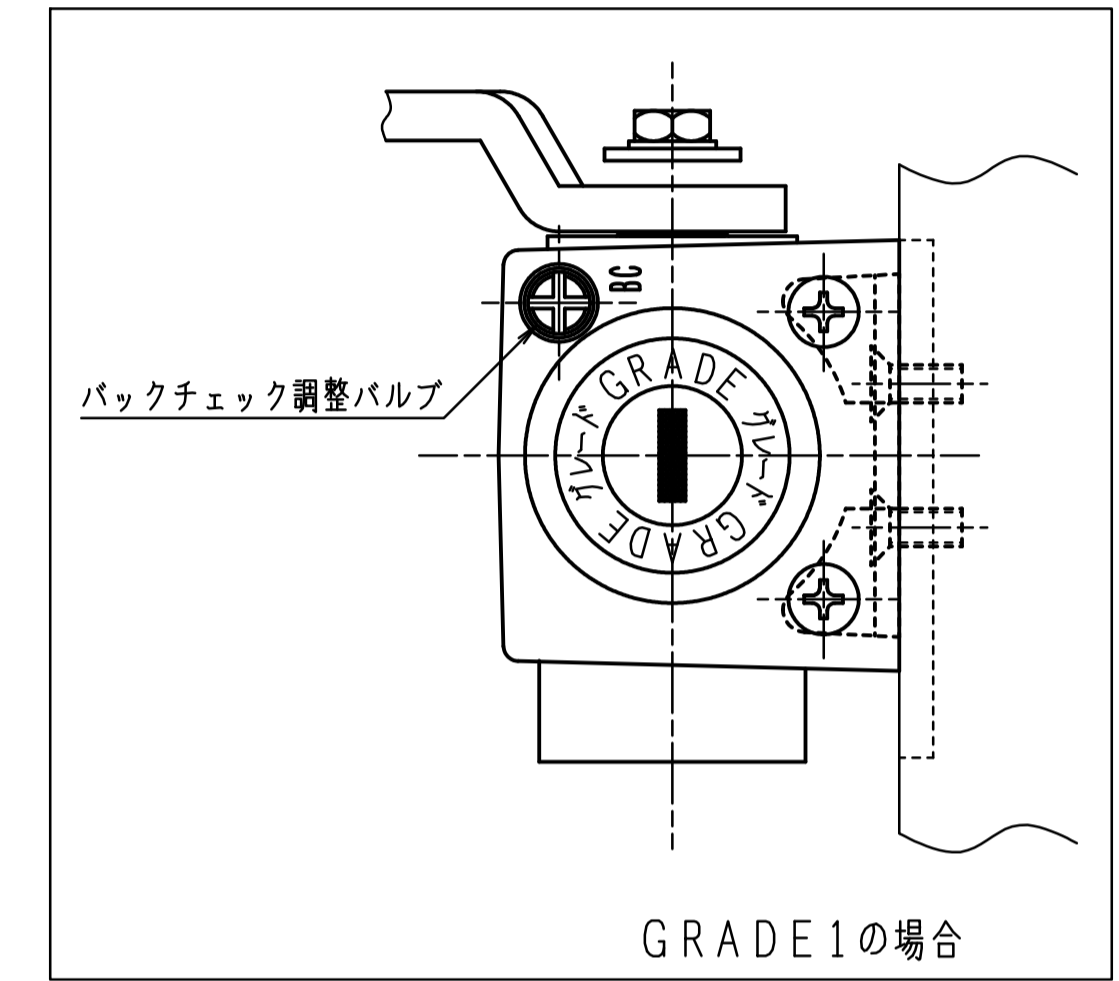

品番	適用ドア寸法 DW×DHmm		ドア重量 kg以下
	GRADE1		
7004	7014	1050×2400	85
7005	7015	1200×2400	120

本図はストップなし、右開きを示す。

GRADE1の取付位置・各種調整は従来品の7000シリーズと同じです。