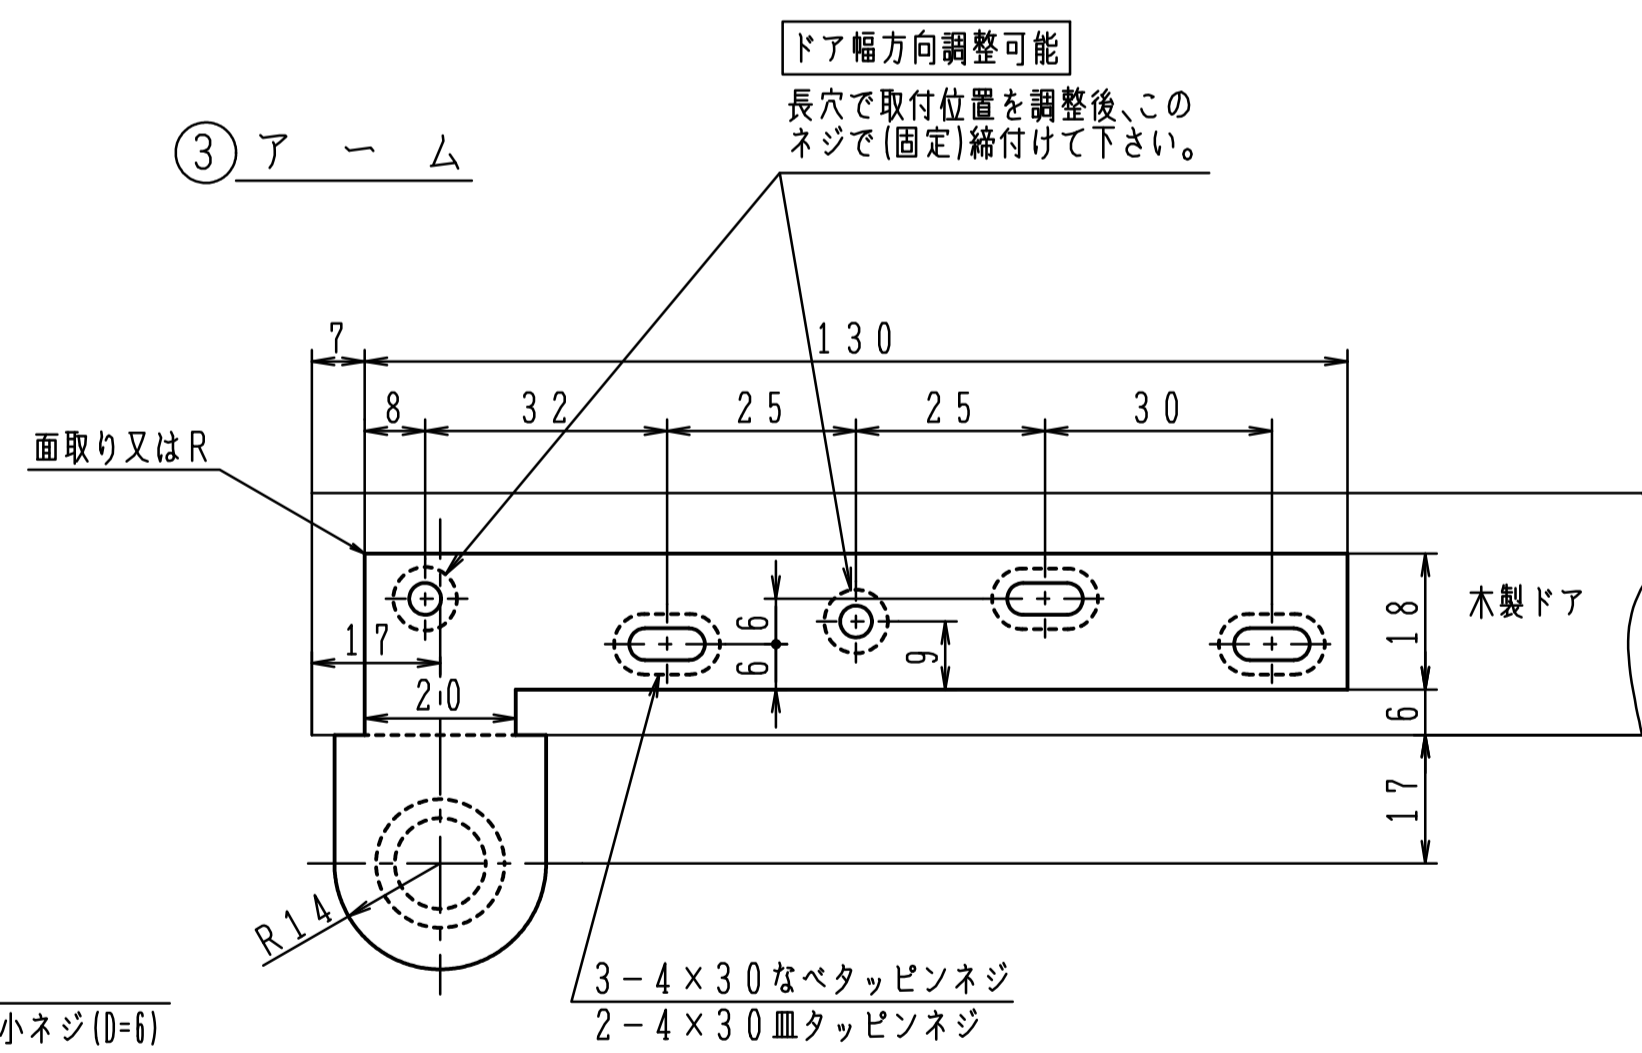

品番	適用ドア寸法 DW×DHmm	ドア重量 kg以下
7NT	900×2100	55

① トップピボット (上枠側)

② トップピボット (ドア側)

⑤⑥ 中間吊金具

④ 床面軸座

③ アーム

左勝手の場合

注) 木製用取付ネジは木の種類によって 緩み等が発生する場合があります。

※左右兼用型
本図は右開きを示す。

左右勝手基準