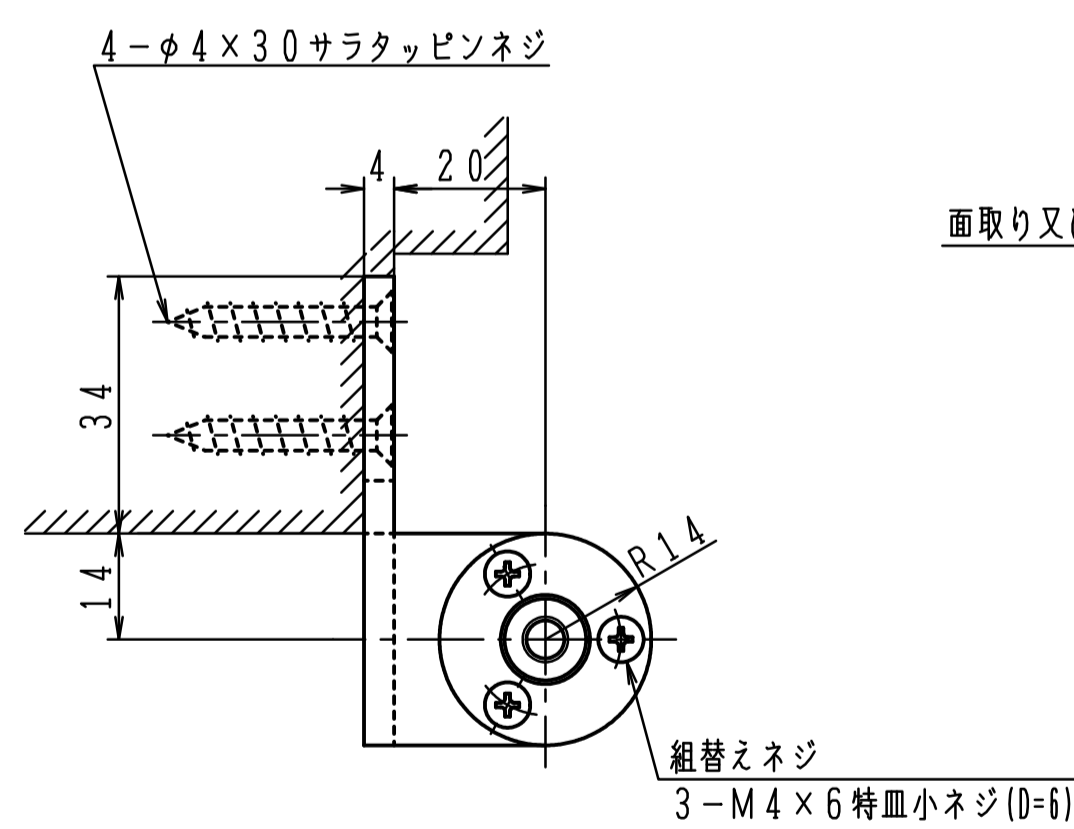

品番	適用ドア寸法 DW×DHmm	ドア重量 kg以下
7NT	900×2100	55

① トップピボット (上枠側)

② トップピボット (ドア側)

⑤⑥ 中間吊金具

④ 床面軸座

③ アーム

左勝手の場合

注) 木製用取付ネジは木の種類によって 緩み等が発生する場合があります。

※左右兼用型
本図は右開きを示す。

左右勝手基準