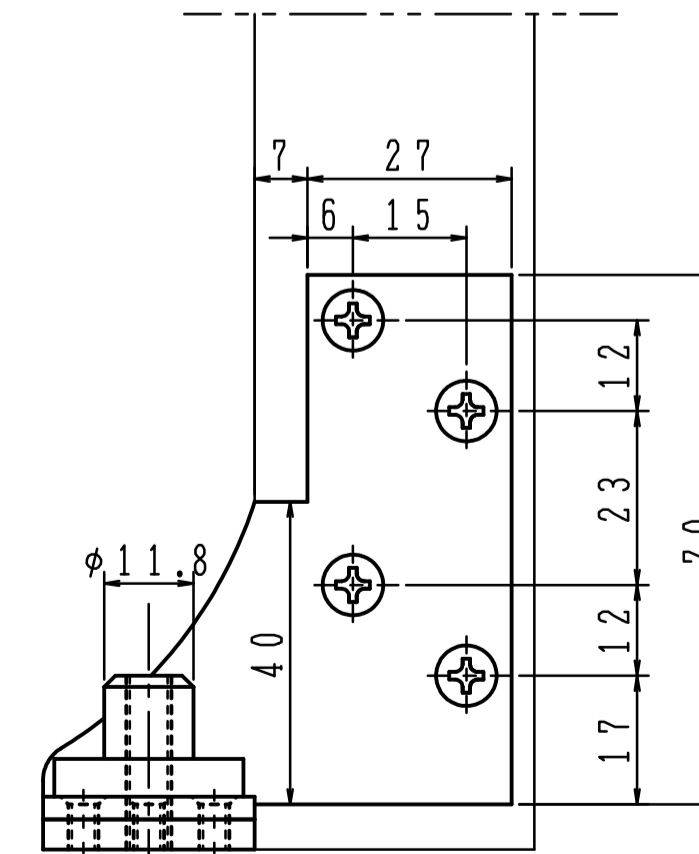

品番	適用ドア寸法 DW×DHmm	ドア重量 kg以下
7NT	900×2100	55

① トップピボット (上枠側)

② トップピボット (ドア側)

⑤⑥ 中間吊金具

④ 床面軸座

③ アーム

左勝手の場合

注) 木製用取付ネジは木の種類によって 緩み等が発生する場合があります。

※左右兼用型
本図は右開きを示す。

左右勝手基準