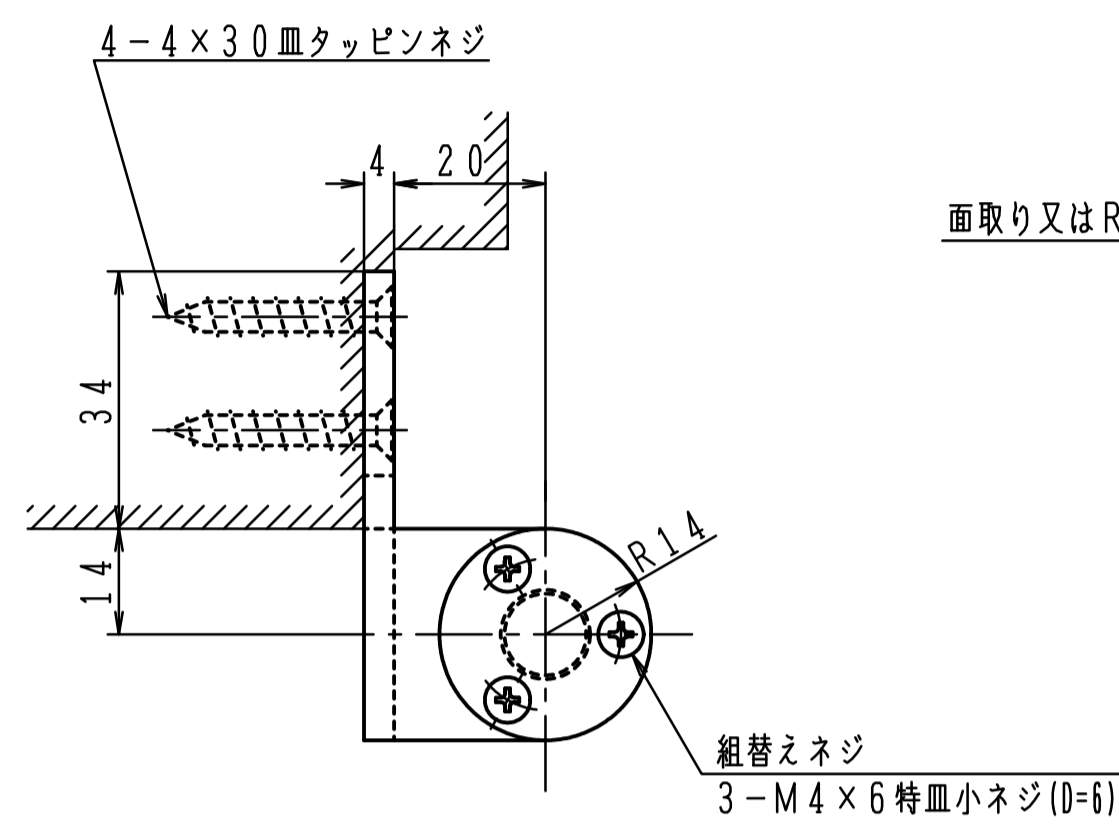

品番	適用ドア寸法 DW×DHmm	ドア重量 kg以下
7NT	900×2100	55

① トップピボット (上枠側)

② トップピボット (ドア側)

⑤⑥ 中間吊金具

④ 床面軸座

③ アーム

左勝手の場合

注) 木製用取付ネジは木の種類によって 緩み等が発生する場合があります。

※左右兼用型
本図は右開きを示す。

左右勝手基準