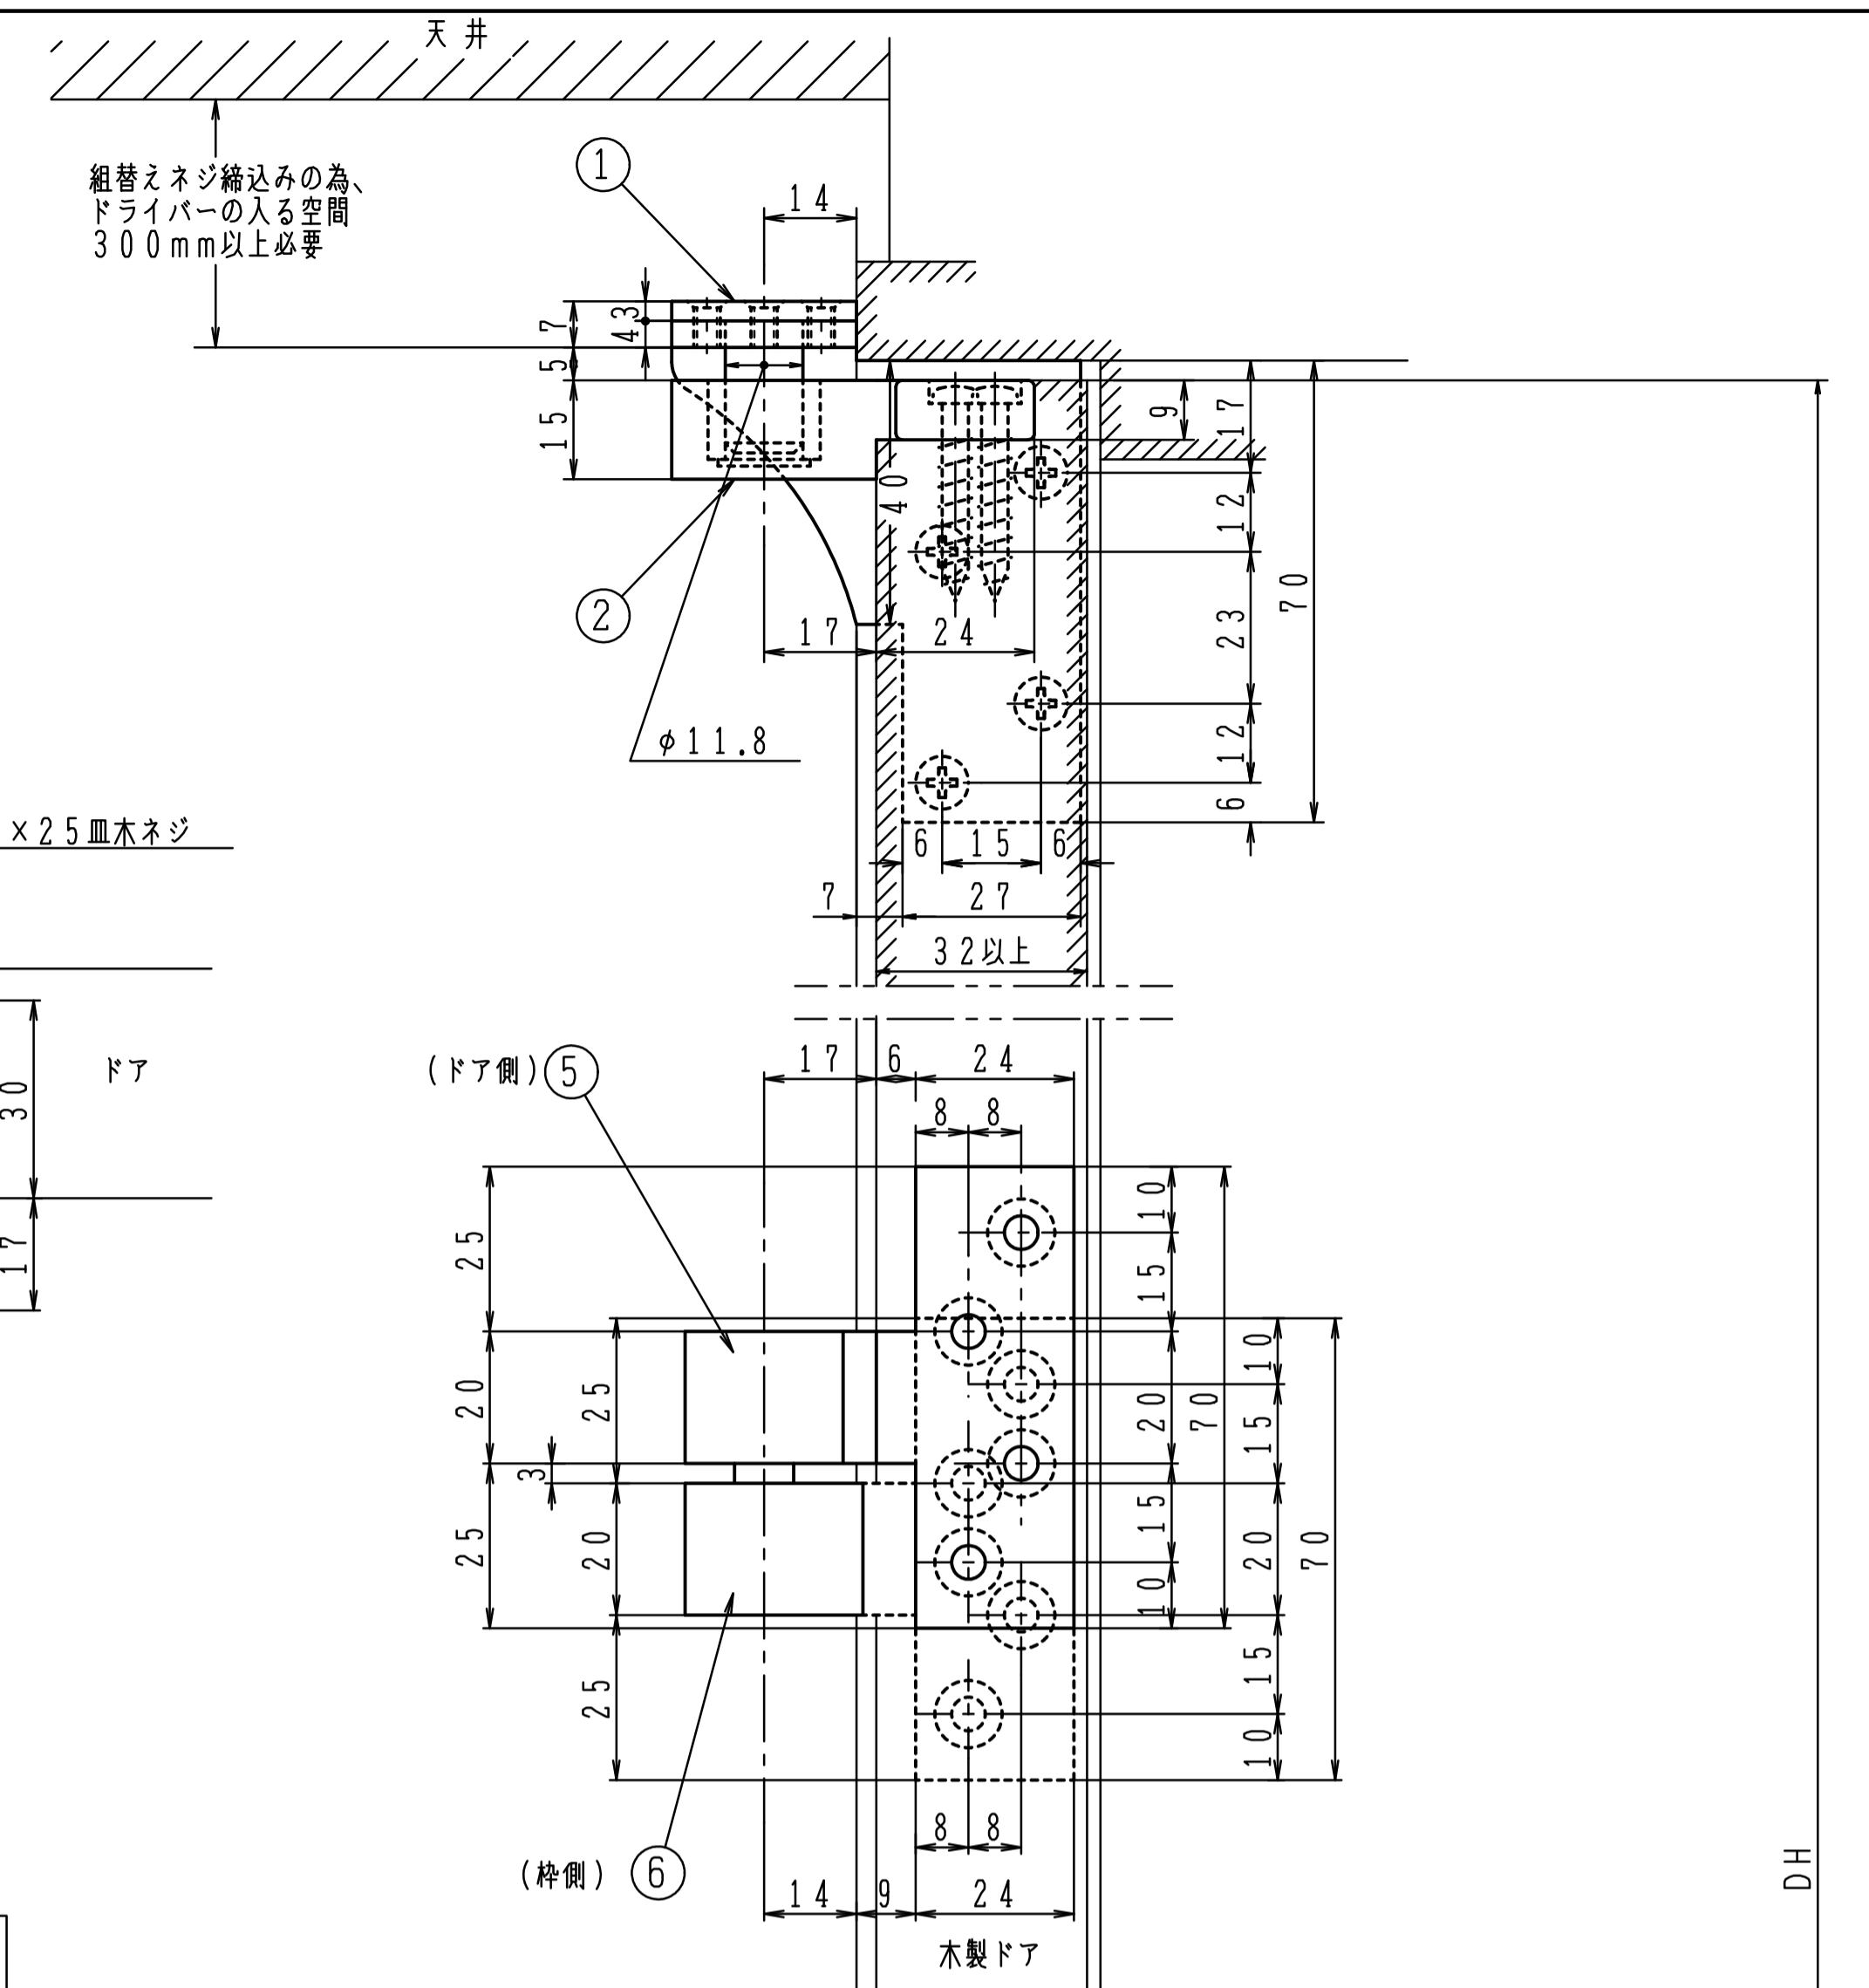

品番	適用ドア寸法 DW×DHmm	ドア重量 kg以下
7NT	900×2100	55

① トップピボット (上枠側)

② トップピボット (ドア側)

⑤⑥ 中間吊金具

④ 床面軸座

③ アーム

左勝手の場合

注) 木製用取付ネジは木の種類によって 緩み等が発生する場合があります。

※左右兼用型
本図は右開きを示す。

左右勝手基準