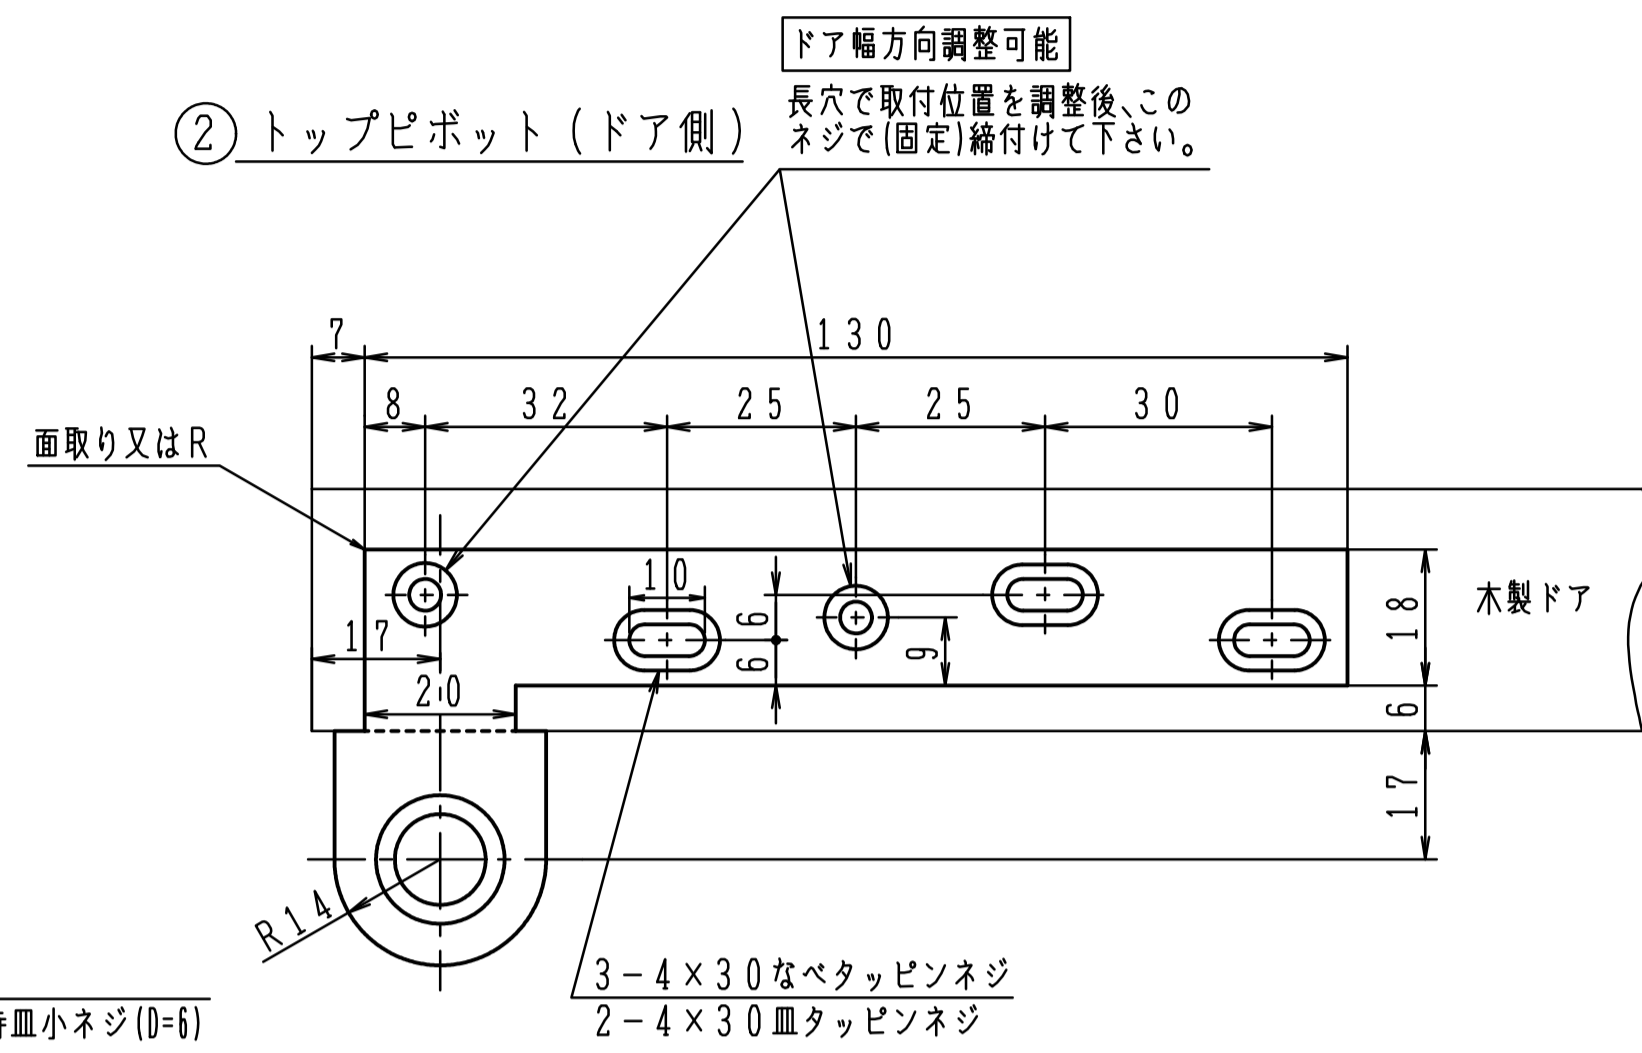

品番	適用ドア寸法 DW×DHmm	ドア重量 kg以下
7NT	900×2100	55

① トップピボット (上枠側)

② トップピボット (ドア側)

⑤⑥ 中間吊金具

④ 床面軸座

③ アーム

左勝手の場合

注) 木製用取付ネジは木の種類によって 緩み等が発生する場合があります。

※左右兼用型
本図は右開きを示す。

左右勝手基準