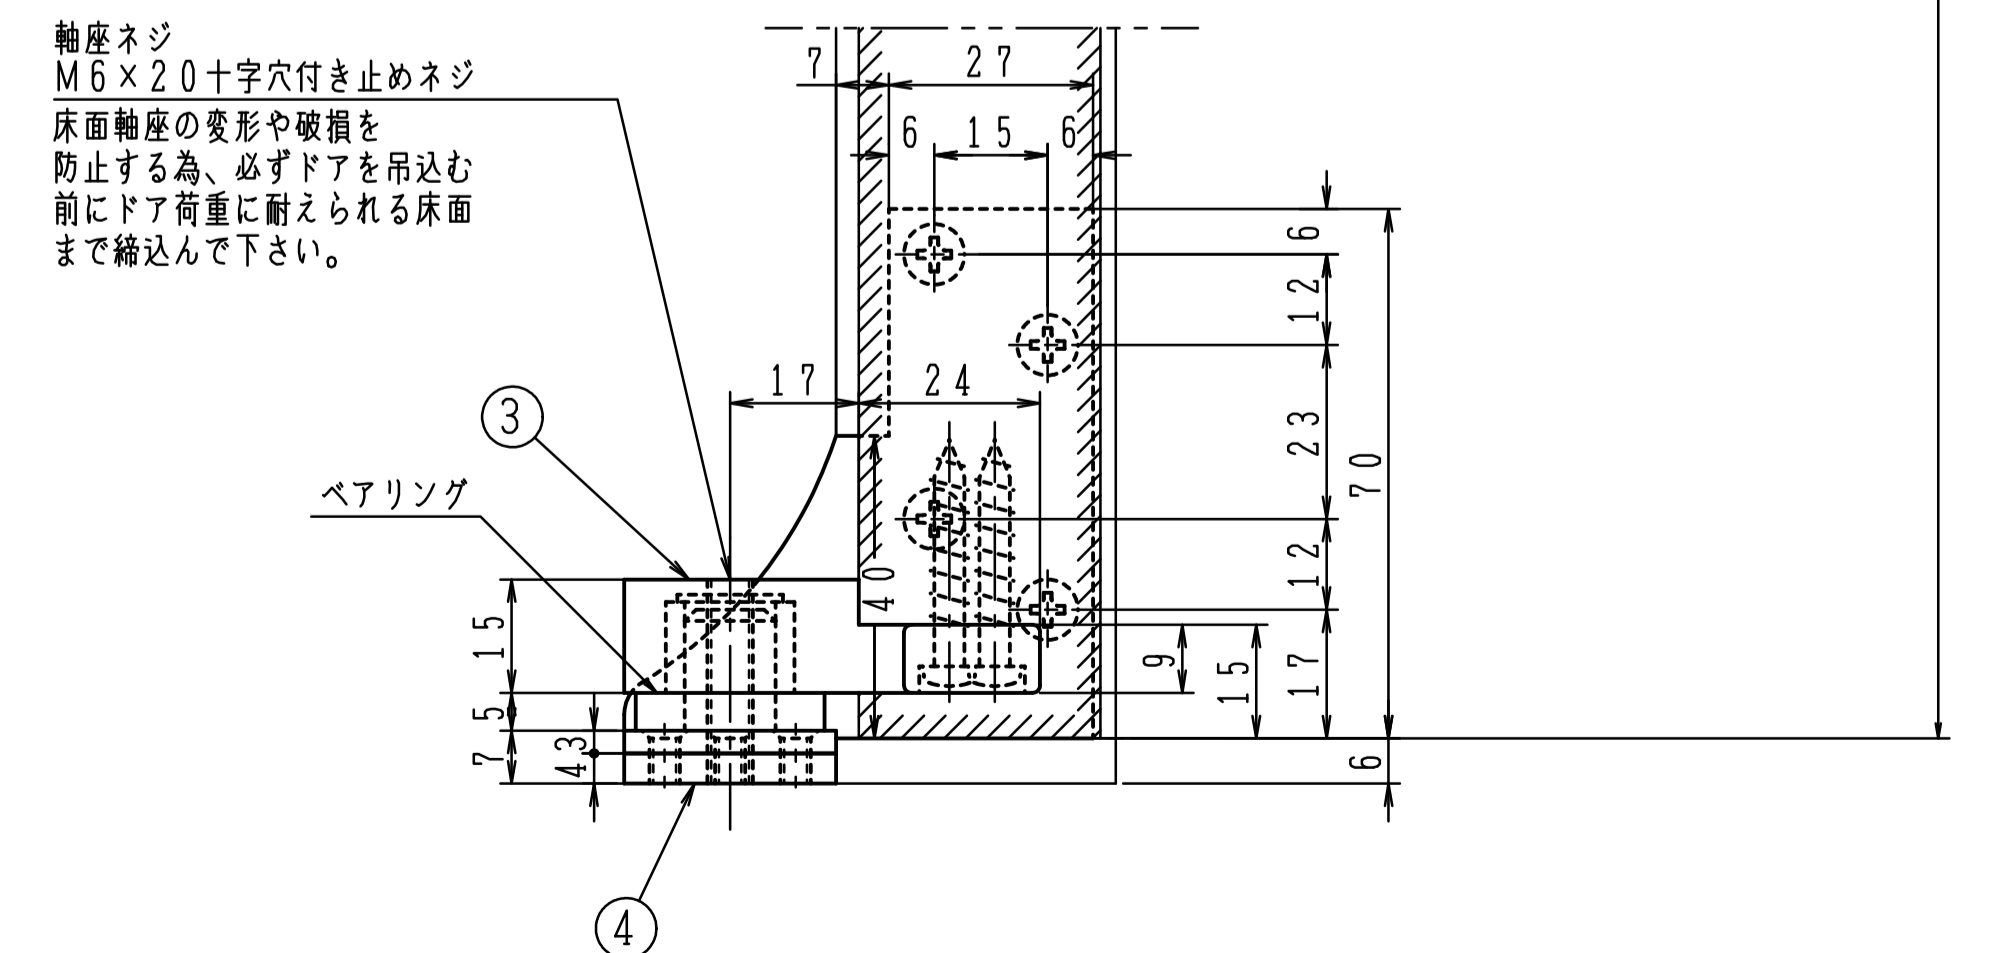

品番	適用ドア寸法 DW×DHmm	ドア重量 kg以下
7NT	900×2100	55

① トップピボット (上枠側)

② トップピボット (ドア側)

⑤⑥ 中間吊金具

④ 床面軸座

③ アーム

左勝手の場合

注) 木製用取付ネジは木の種類によって 緩み等が発生する場合があります。

※左右兼用型
本図は右開きを示す。

左右勝手基準