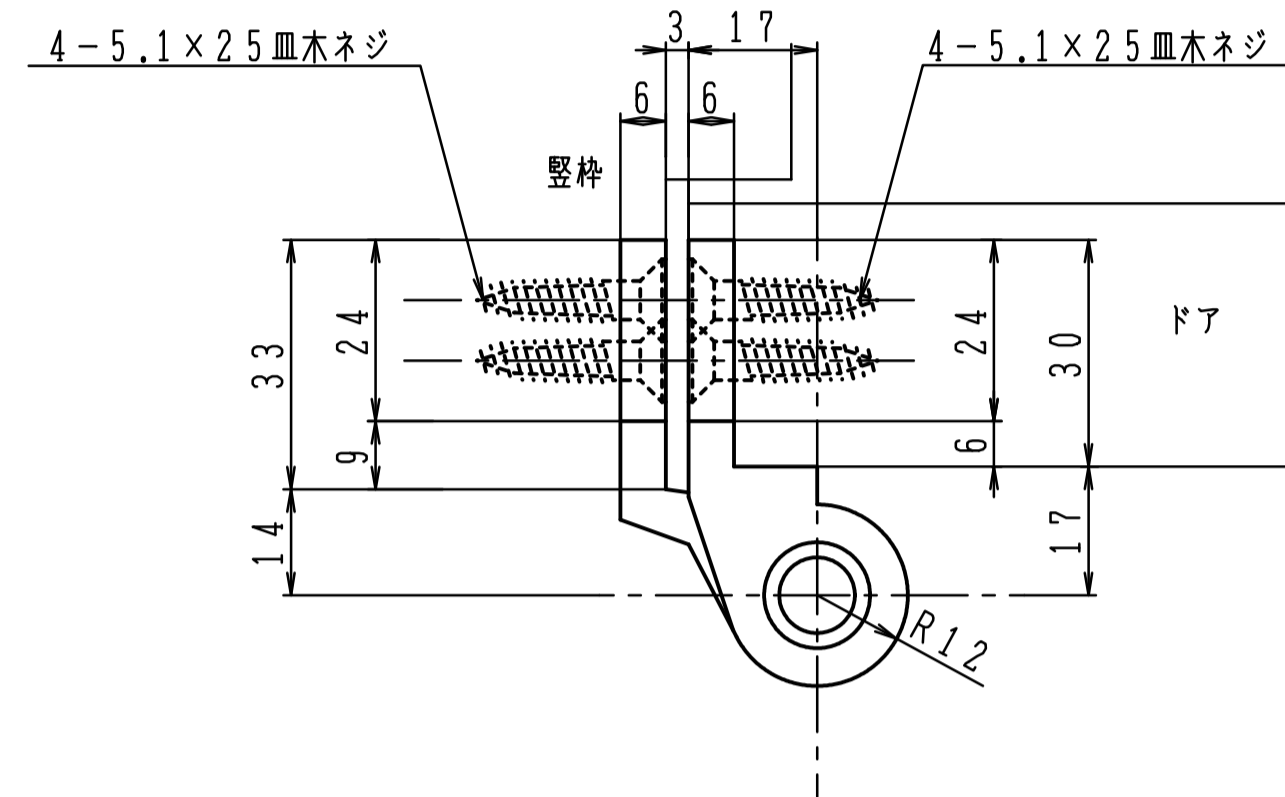

品番	適用ドア寸法 DW×DHmm	ドア重量 kg以下
7NT	900×2100	55

① トップピボット (上枠側)

② トップピボット (ドア側)

⑤⑥ 中間吊金具

④ 床面軸座

③ アーム

左勝手の場合

注) 木製用取付ネジは木の種類によって 緩み等が発生する場合があります。

※左右兼用型
本図は右開きを示す。

左右勝手基準