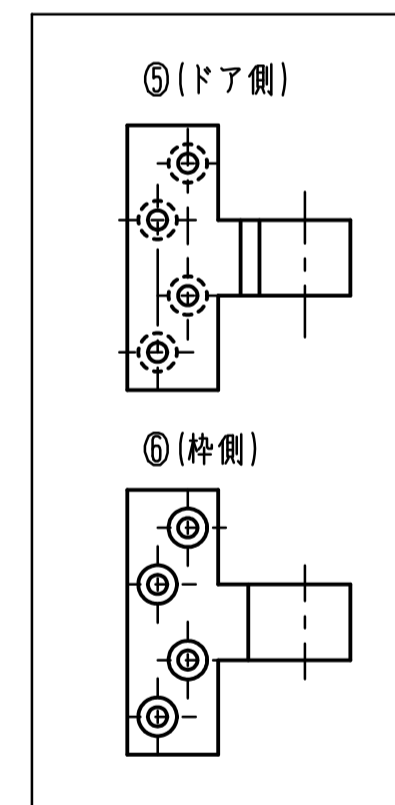

品番	適用ドア寸法 DW×DHmm	ドア重量 kg以下
7NT	900×2100	55

① トップピボット (上枠側)

② トップピボット (ドア側)

⑤⑥ 中間吊金具

④ 床面軸座

③ アーム

左勝手の場合

注) 木製用取付ネジは木の種類によって 緩み等が発生する場合があります。

※左右兼用型
本図は右開きを示す。

左右勝手基準