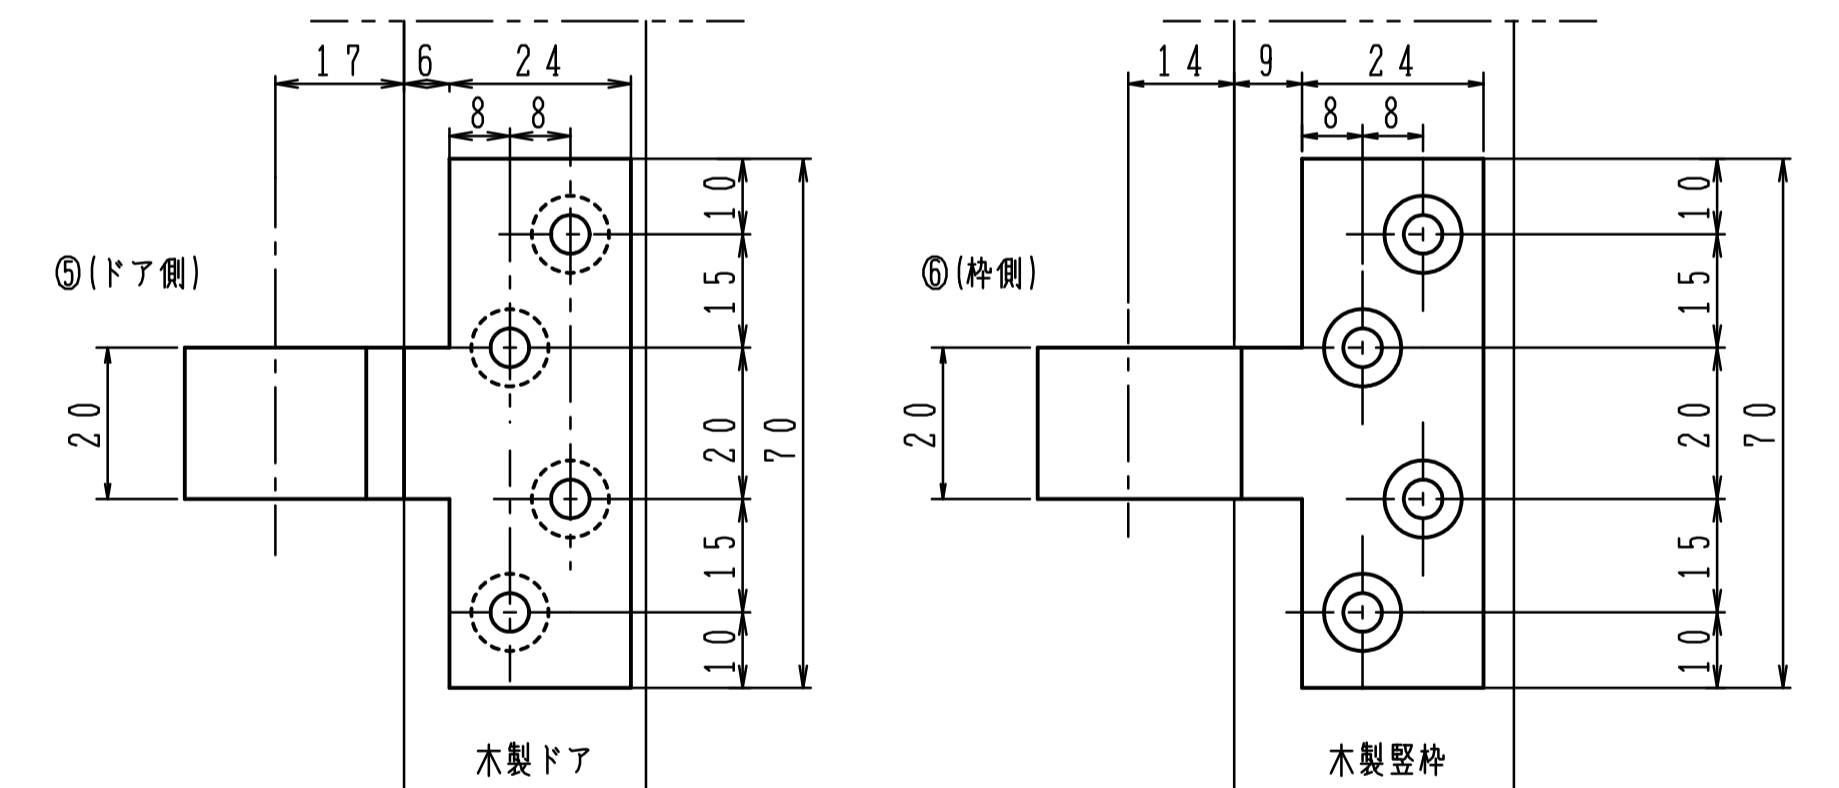

品番	適用ドア寸法 DW×DHmm	ドア重量 kg以下
7NT	900×2100	55

① トップピボット (上枠側)

② トップピボット (ドア側)

⑤⑥ 中間吊金具

④ 床面軸座

③ アーム

左勝手の場合

注) 木製用取付ネジは木の種類によって 緩み等が発生する場合があります。

※左右兼用型
本図は右開きを示す。

左右勝手基準