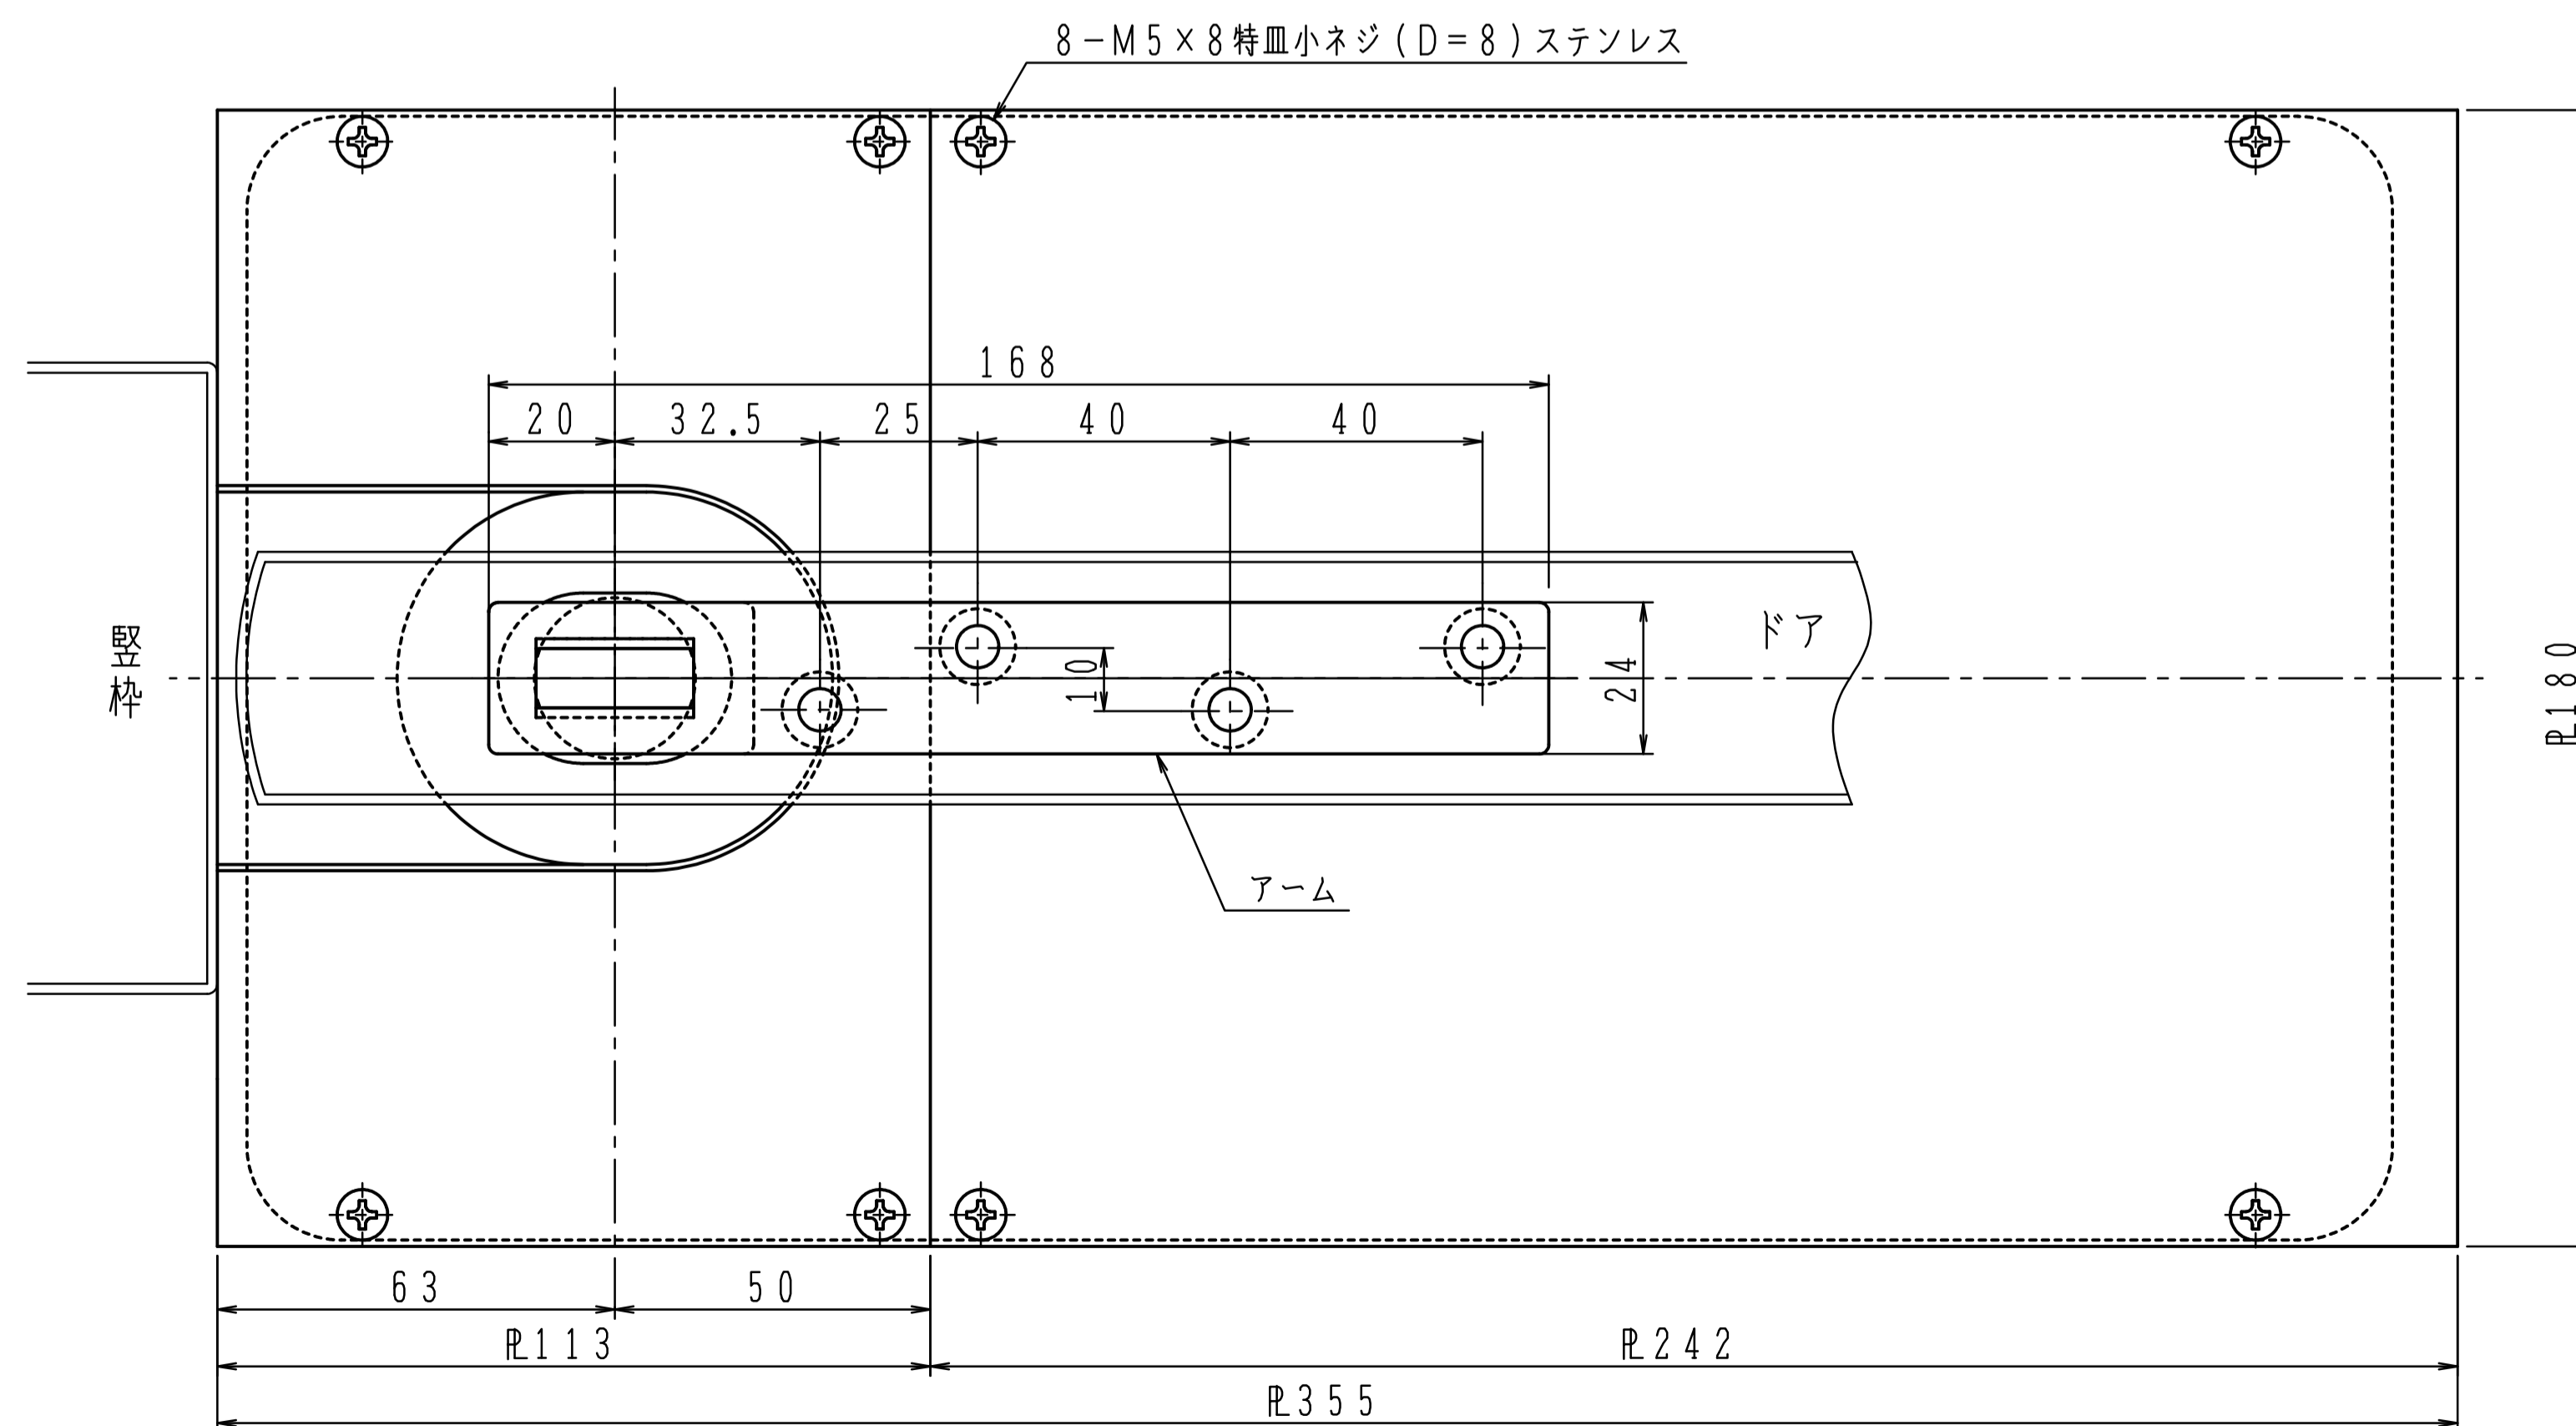

本体は埋め込んで確実に
モルタル固定して下さい。

品番		適用ドア寸法 DW×DHmm	ドア重量 kg以下
ストップなし	ストップ付	950×2100	110
A-1300		1050×2400	185