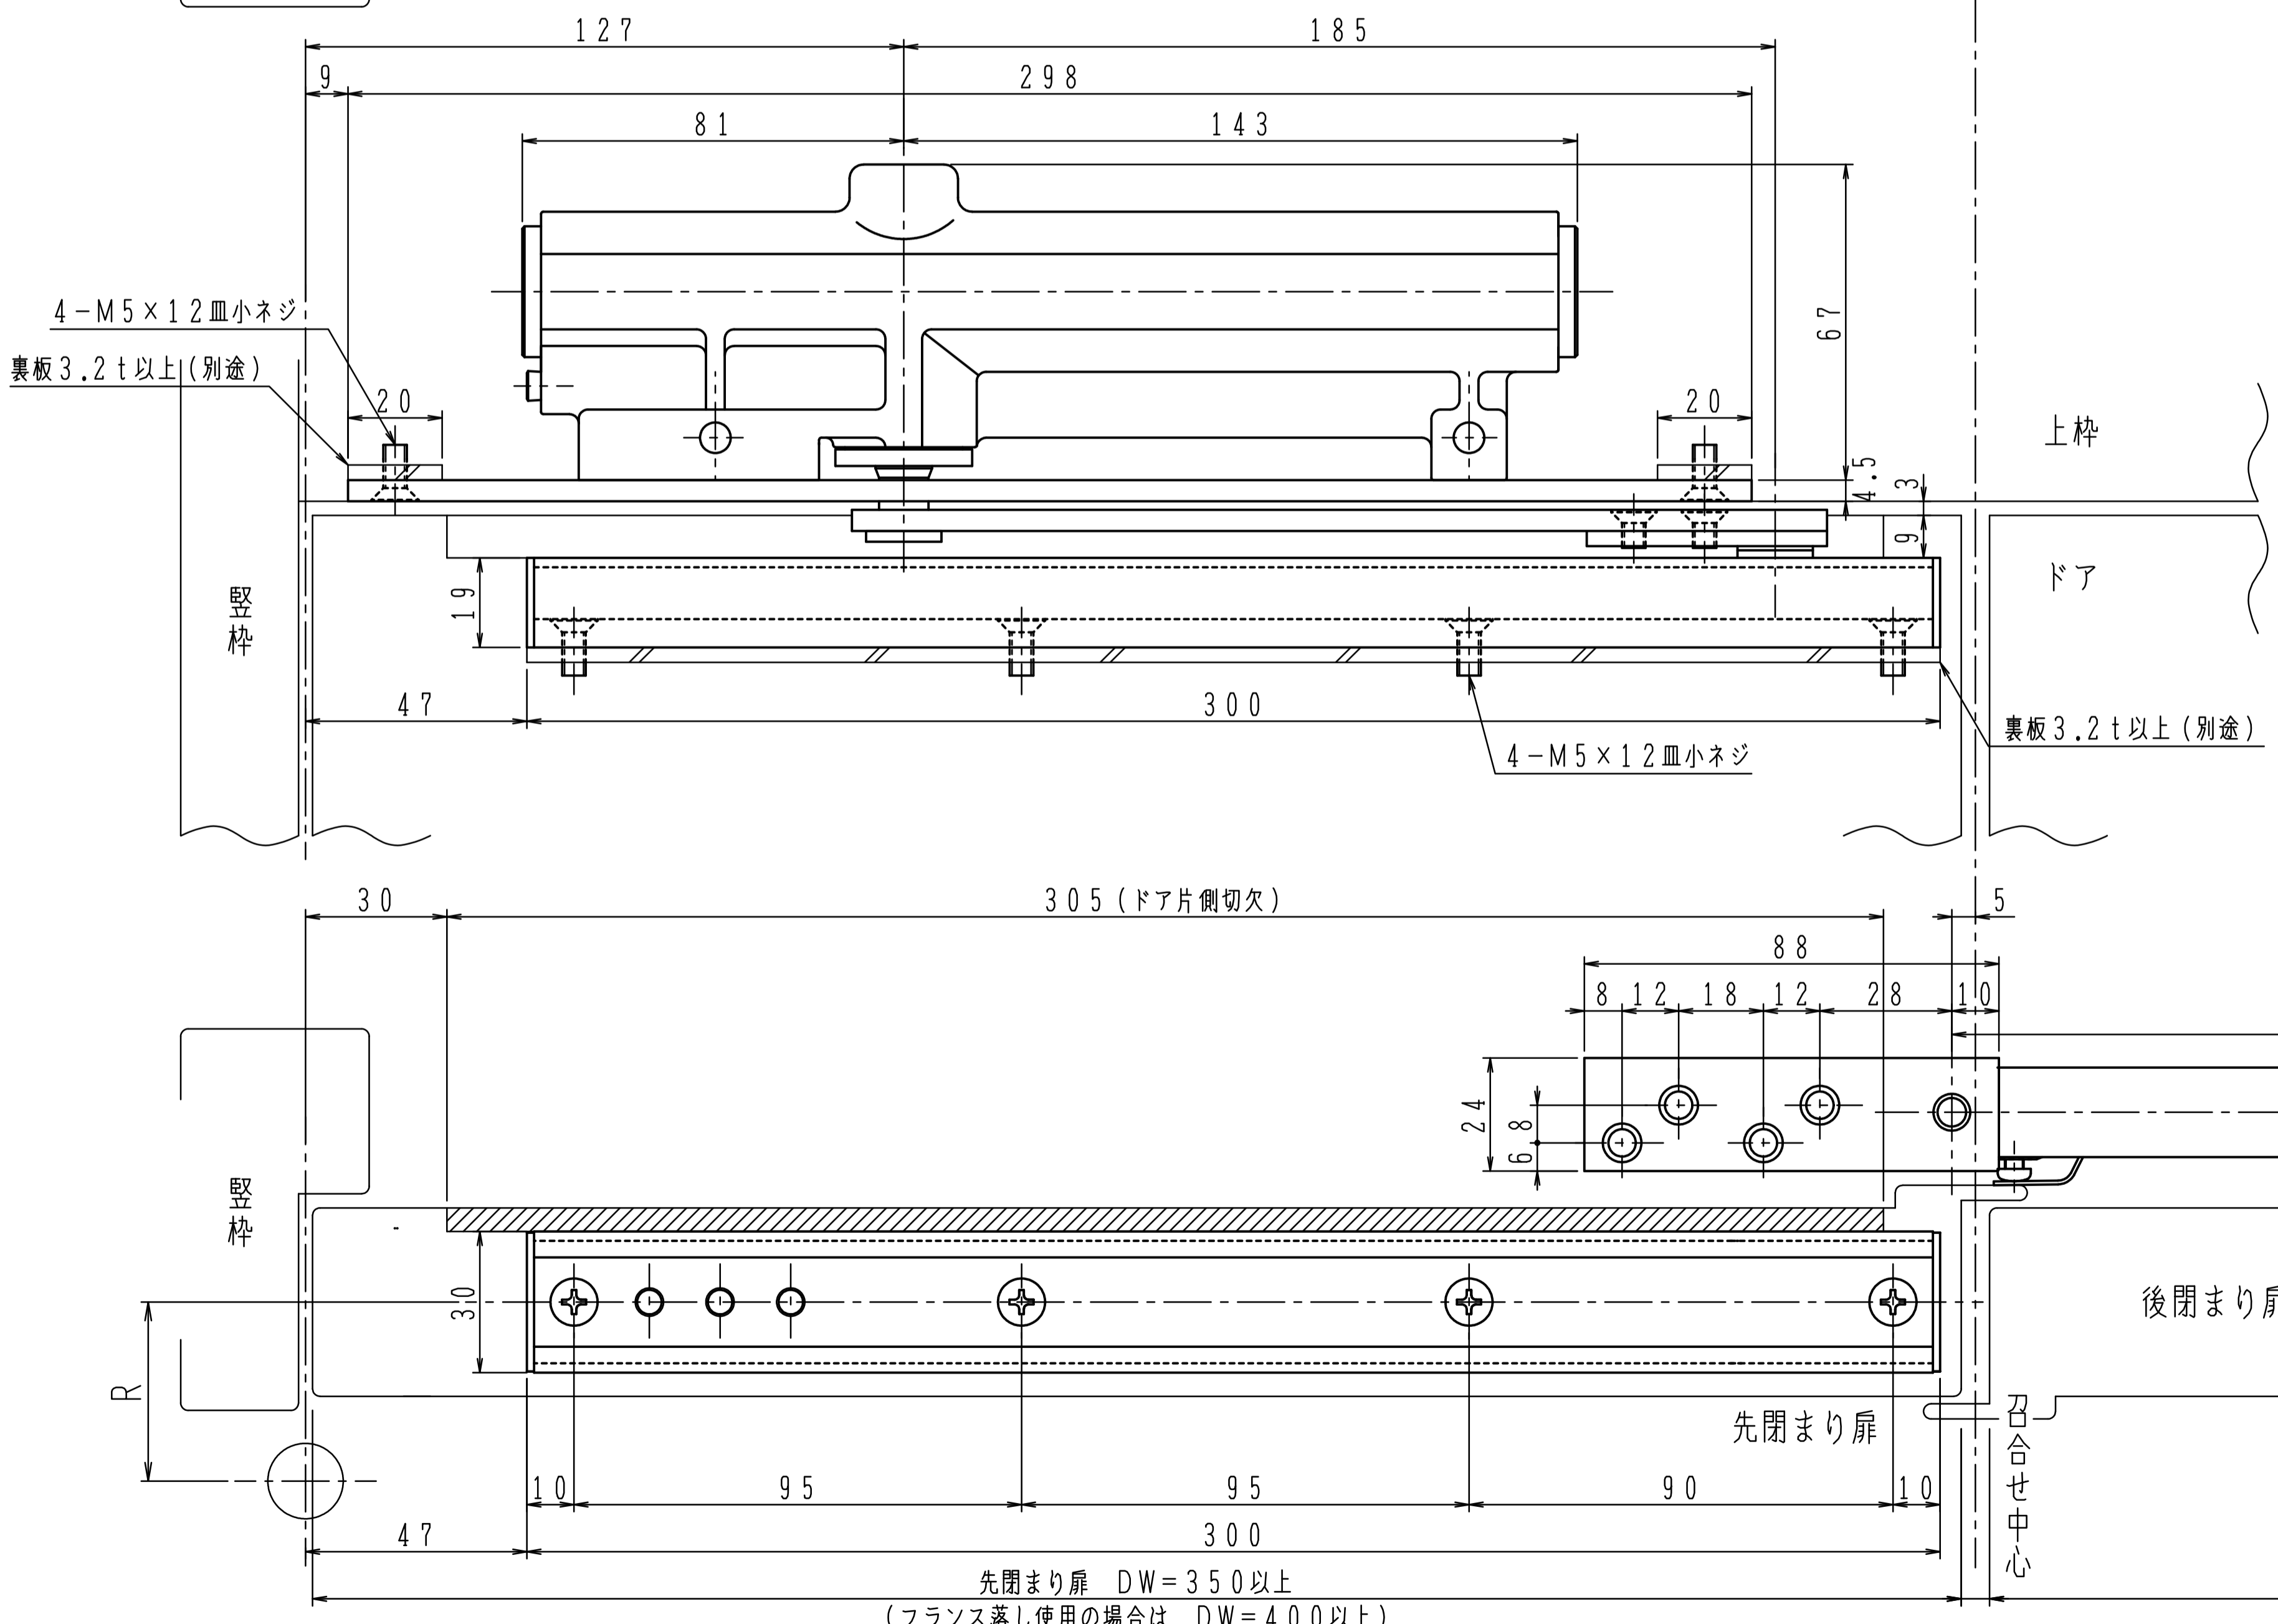

※左右勝手があります。
本図はストップなし、右開きを示す。

左右勝手基準

品番	子扉幅 mm		ドア重量 kg 以下
	最大	最小	
CL-62NJ	700	350	45

必ず戸当り(別途)を設置して下さい。
DW700以上は標準品をご使用下さい。

ピボットヒンジとの併用は出来ません。
ストップ付の場合はお問合せ下さい。

R寸法	ドア最大開き角度
30~53	90°, 85°

本製品はオーダー品です。

※左右勝手があります。
本図はストップなし、右開きを示す。

品番	子扉幅 mm		ドア重量 kg 以下
	最大	最小	
CLU-62NJ	700	350	45

必ず戸当り(別途)を設置して下さい。
DW700以上は標準品をご使用下さい。

ピボットヒンジとの併用は出来ません。
ストップ付の場合はお問合せ下さい。

R寸法	ドア最大開き角度
30~53	90°, 85°

先閉まり扉 DW=350以上
(フランス落とし使用の場合は DW=400以上)

後閉まり扉 DW

本製品はオーダー品です。