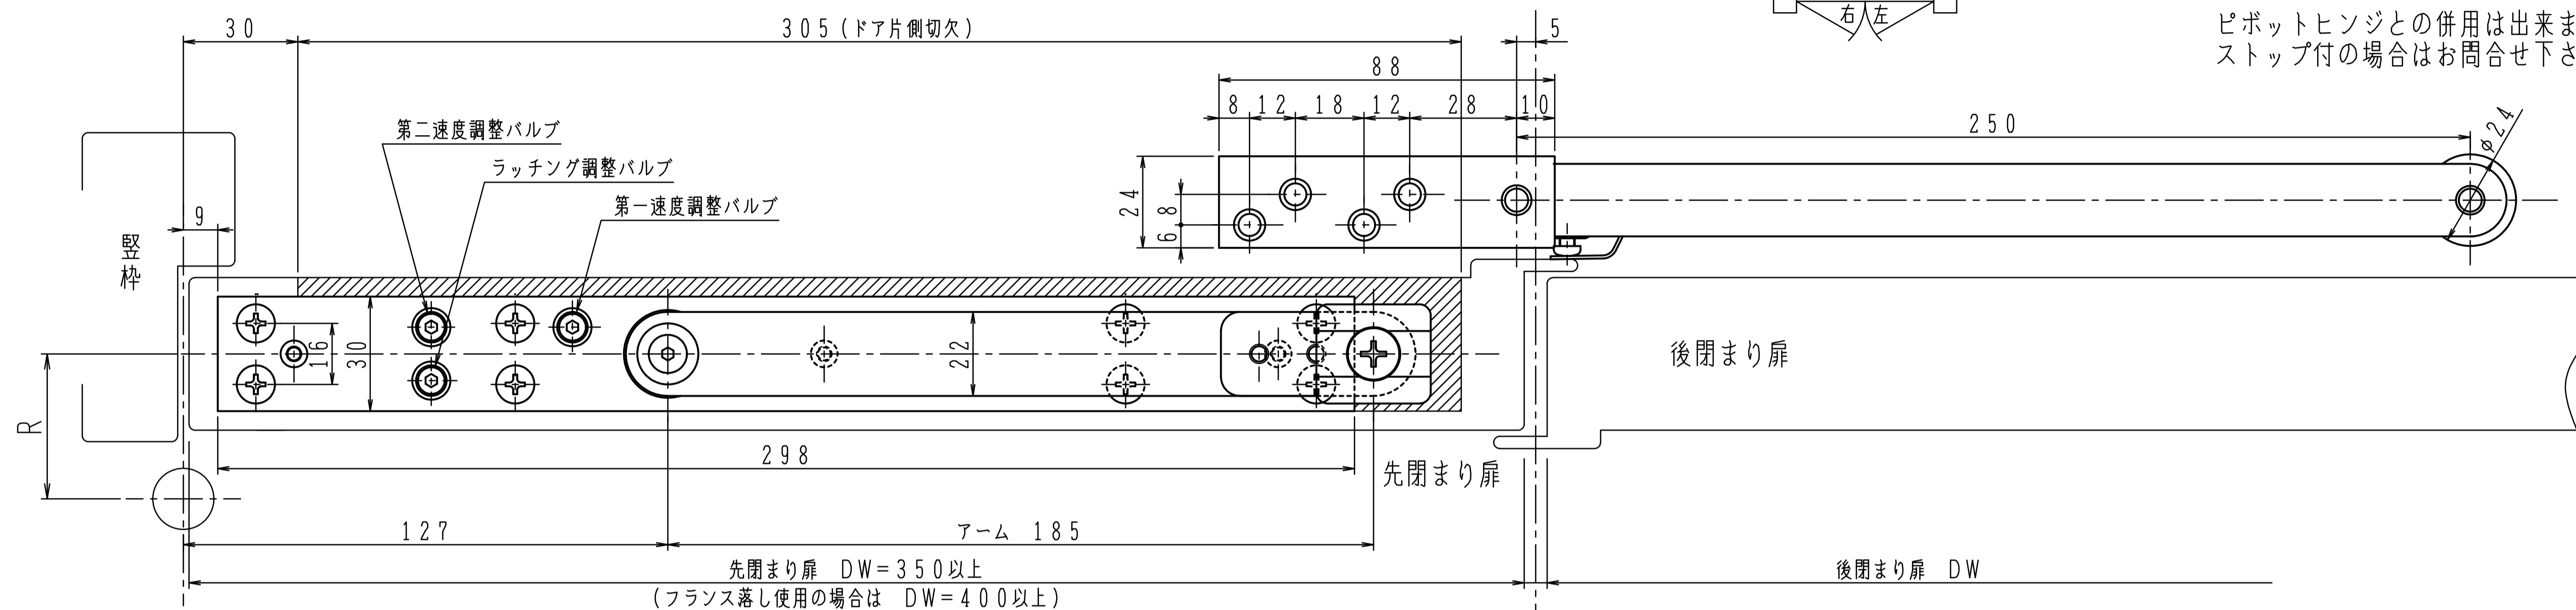

※左右勝手があります。
本図はストップなし、右開きを示す。

左右勝手基準

品番	子扉幅 mm		ドア重量 kg 以下
	最大	最小	
CL-62NJ	700	350	45

必ず戸当り(別途)を設置して下さい。
DW700以上は標準品をご使用下さい。

ピボットヒンジとの併用は出来ません。
ストップ付の場合はお問合せ下さい。

R寸法	ドア最大開き角度
30~53	90°, 85°

本製品はオーダー品です。

※左右勝手があります。
本図はストップなし、右開きを示す。

品番	子扉幅 mm		ドア重量 kg 以下
	最大	最小	
CLU-62NJ	700	350	45

必ず戸当り(別途)を設置して下さい。
DW700以上は標準品をご使用下さい。

ピボットヒンジとの併用は出来ません。
ストップ付の場合はお問合せ下さい。

R寸法	ドア最大開き角度
30~53	90°, 85°

先閉まり扉 DW=350以上
(フランス落とし使用の場合は DW=400以上)

後閉まり扉 DW

本製品はオーダー品です。