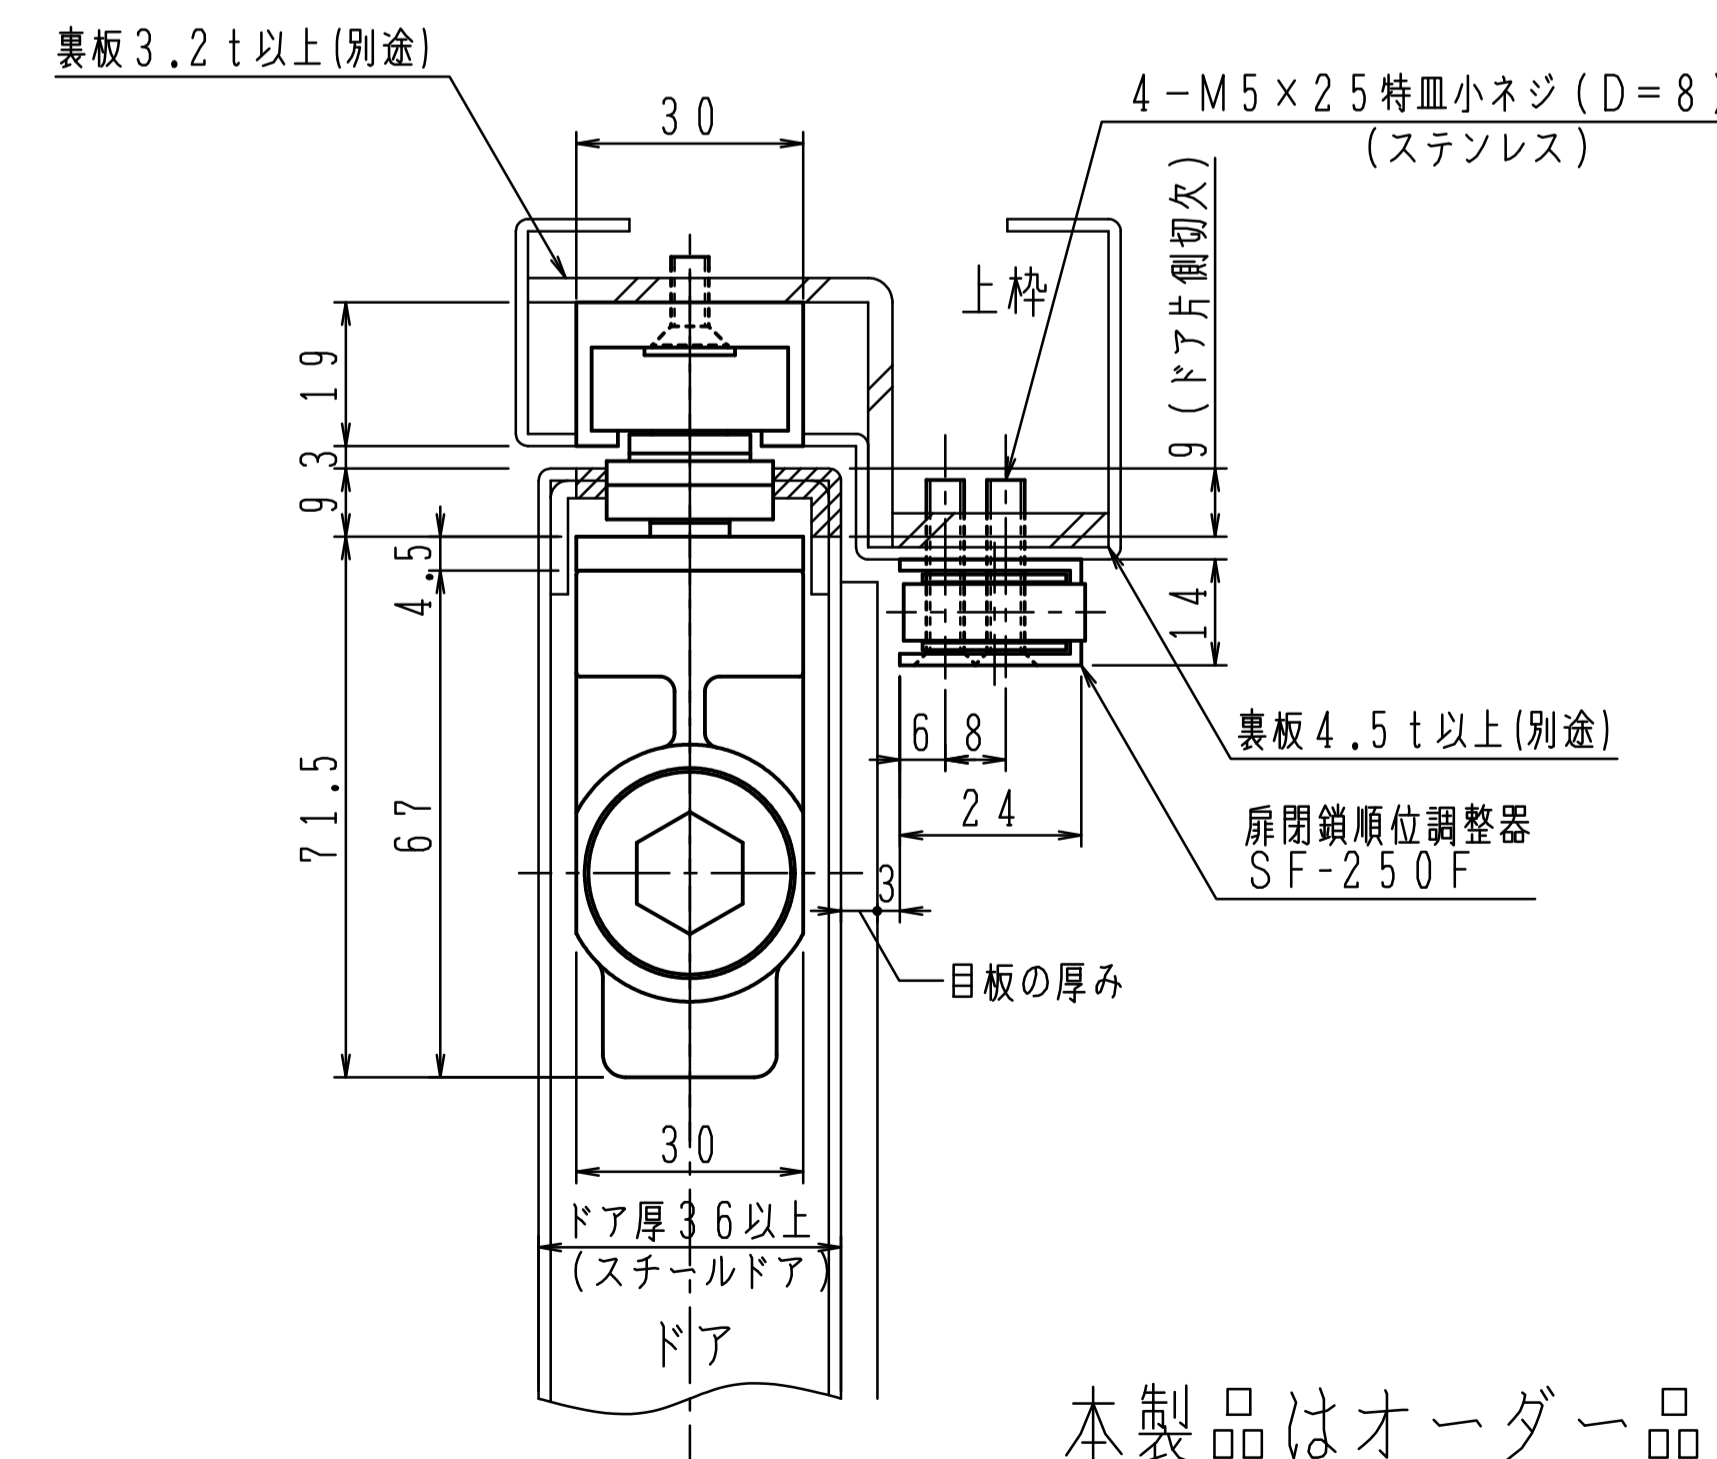

※左右勝手があります。
本図はストップなし、右開きを示す。

左右勝手基準

品番	子扉幅 mm		ドア重量 kg 以下
	最大	最小	
CL-62NJ	700	350	45

必ず戸当り(別途)を設置して下さい。
DW700以上は標準品をご使用下さい。

ピボットヒンジとの併用は出来ません。
ストップ付の場合はお問合せ下さい。

R寸法	ドア最大開き角度
30~53	90°, 85°

本製品はオーダー品です。

※左右勝手があります。
本図はストップなし、右開きを示す。

品番	子扉幅 mm		ドア重量 kg 以下
	最大	最小	
CLU-62NJ	700	350	45

必ず戸当り(別途)を設置して下さい。
DW700以上は標準品をご使用下さい。

ピボットヒンジとの併用は出来ません。
ストップ付の場合はお問合せ下さい。

R寸法	ドア最大開き角度
30~53	90°, 85°

先閉まり扉 DW=350以上
(フランス落とし使用の場合は DW=400以上)

後閉まり扉 DW

本製品はオーダー品です。