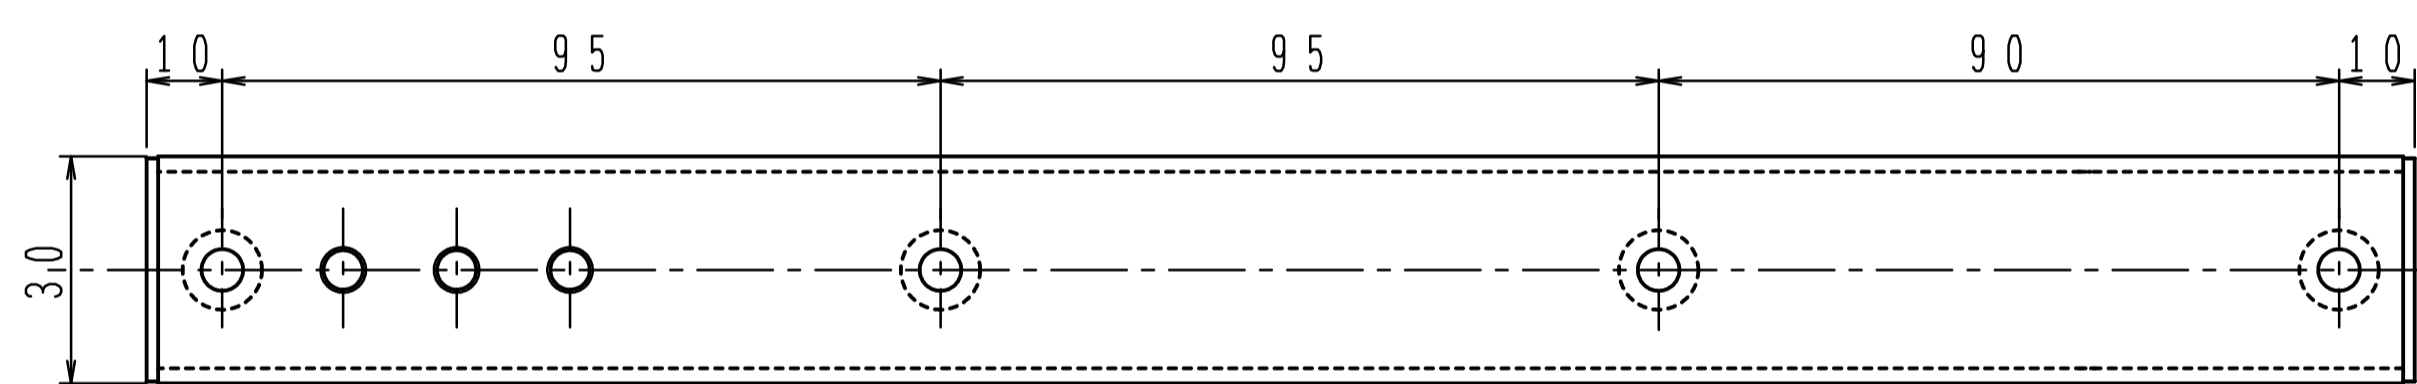

※左右勝手があります。
本図はストップなし、右開きを示す。

左右勝手基準

品番	子扉幅 mm		ドア重量 kg 以下
	最大	最小	
CL-62NJ	700	350	45

必ず戸当り(別途)を設置して下さい。
DW700以上は標準品をご使用下さい。

ピボットヒンジとの併用は出来ません。
ストップ付の場合はお問合せ下さい。

R寸法	ドア最大開き角度
30~53	90°, 85°

本製品はオーダー品です。

※左右勝手があります。
本図はストップなし、右開きを示す。

品番	子扉幅 mm		ドア重量 kg 以下
	最大	最小	
CLU-62NJ	700	350	45

必ず戸当り(別途)を設置して下さい。
DW700以上は標準品をご使用下さい。

ピボットヒンジとの併用は出来ません。
ストップ付の場合はお問合せ下さい。

R寸法	ドア最大開き角度
30~53	90°, 85°

先閉まり扉 DW=350以上
(フランス落とし使用の場合は DW=400以上)

後閉まり扉 DW

本製品はオーダー品です。