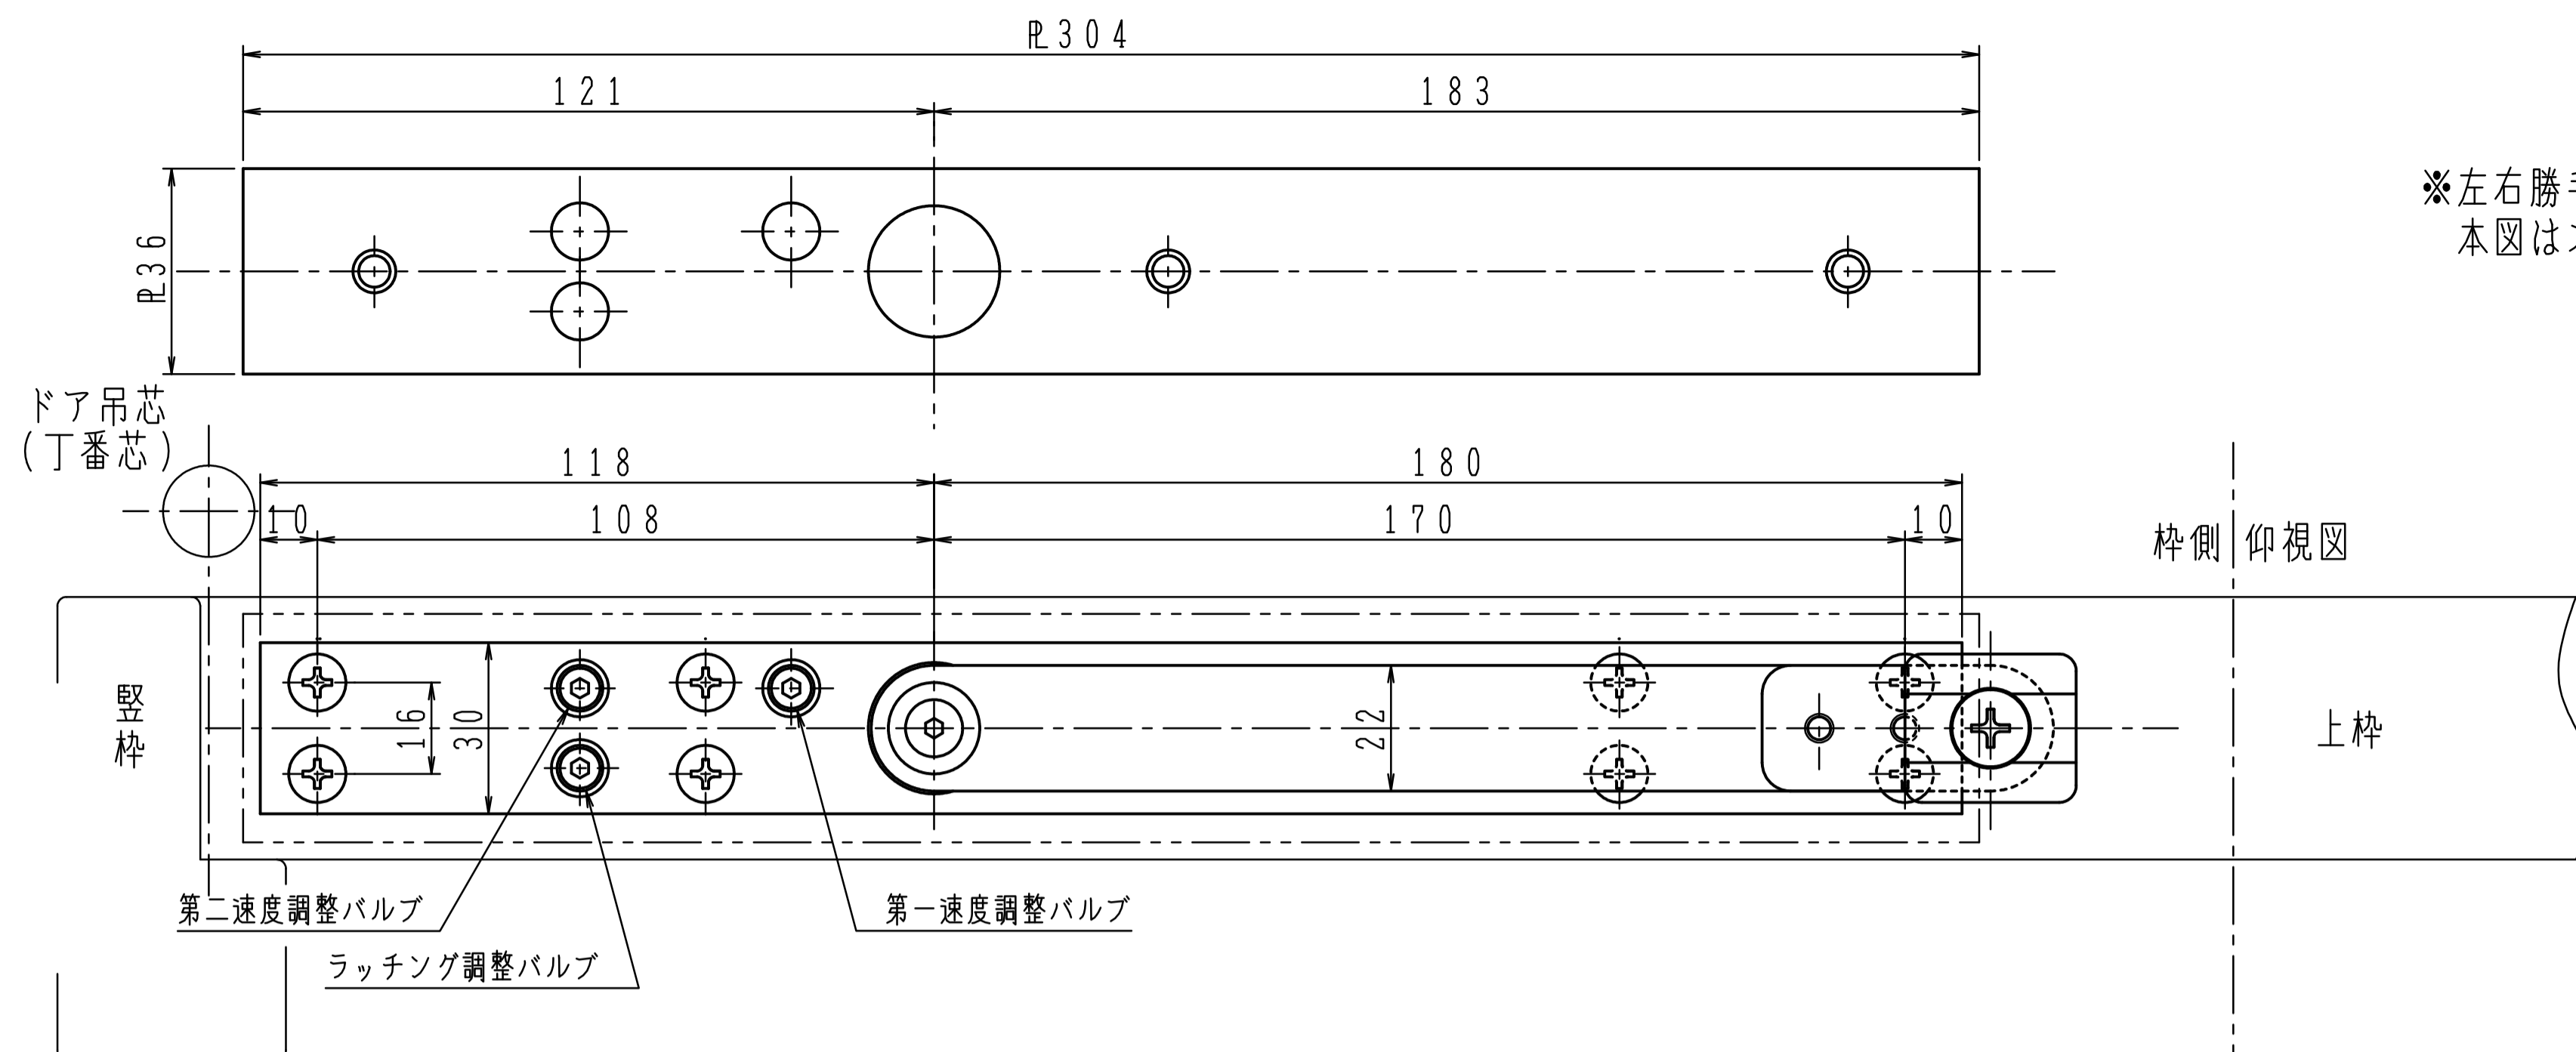

※左右勝手があります。
本図はストップなし、右開きを示す。

左右勝手基準

品番	子扉幅 mm		ドア重量 kg 以下
	最大	最小	
CL-62NJ	700	350	45

必ず戸当り(別途)を設置して下さい。
DW700以上は標準品をご使用下さい。

ピボットヒンジとの併用は出来ません。
ストップ付の場合はお問合せ下さい。

R寸法	ドア最大開き角度
30~53	90°, 85°

本製品はオーダー品です。

※左右勝手があります。
本図はストップなし、右開きを示す。

品番	子扉幅 mm		ドア重量 kg 以下
	最大	最小	
CLU-62NJ	700	350	45

必ず戸当り(別途)を設置して下さい。
DW700以上は標準品をご使用下さい。

ピボットヒンジとの併用は出来ません。
ストップ付の場合はお問合せ下さい。

R寸法	ドア最大開き角度
30~53	90°, 85°

先閉まり扉 DW=350以上
(フランス落とし使用の場合は DW=400以上)

後閉まり扉 DW

本製品はオーダー品です。