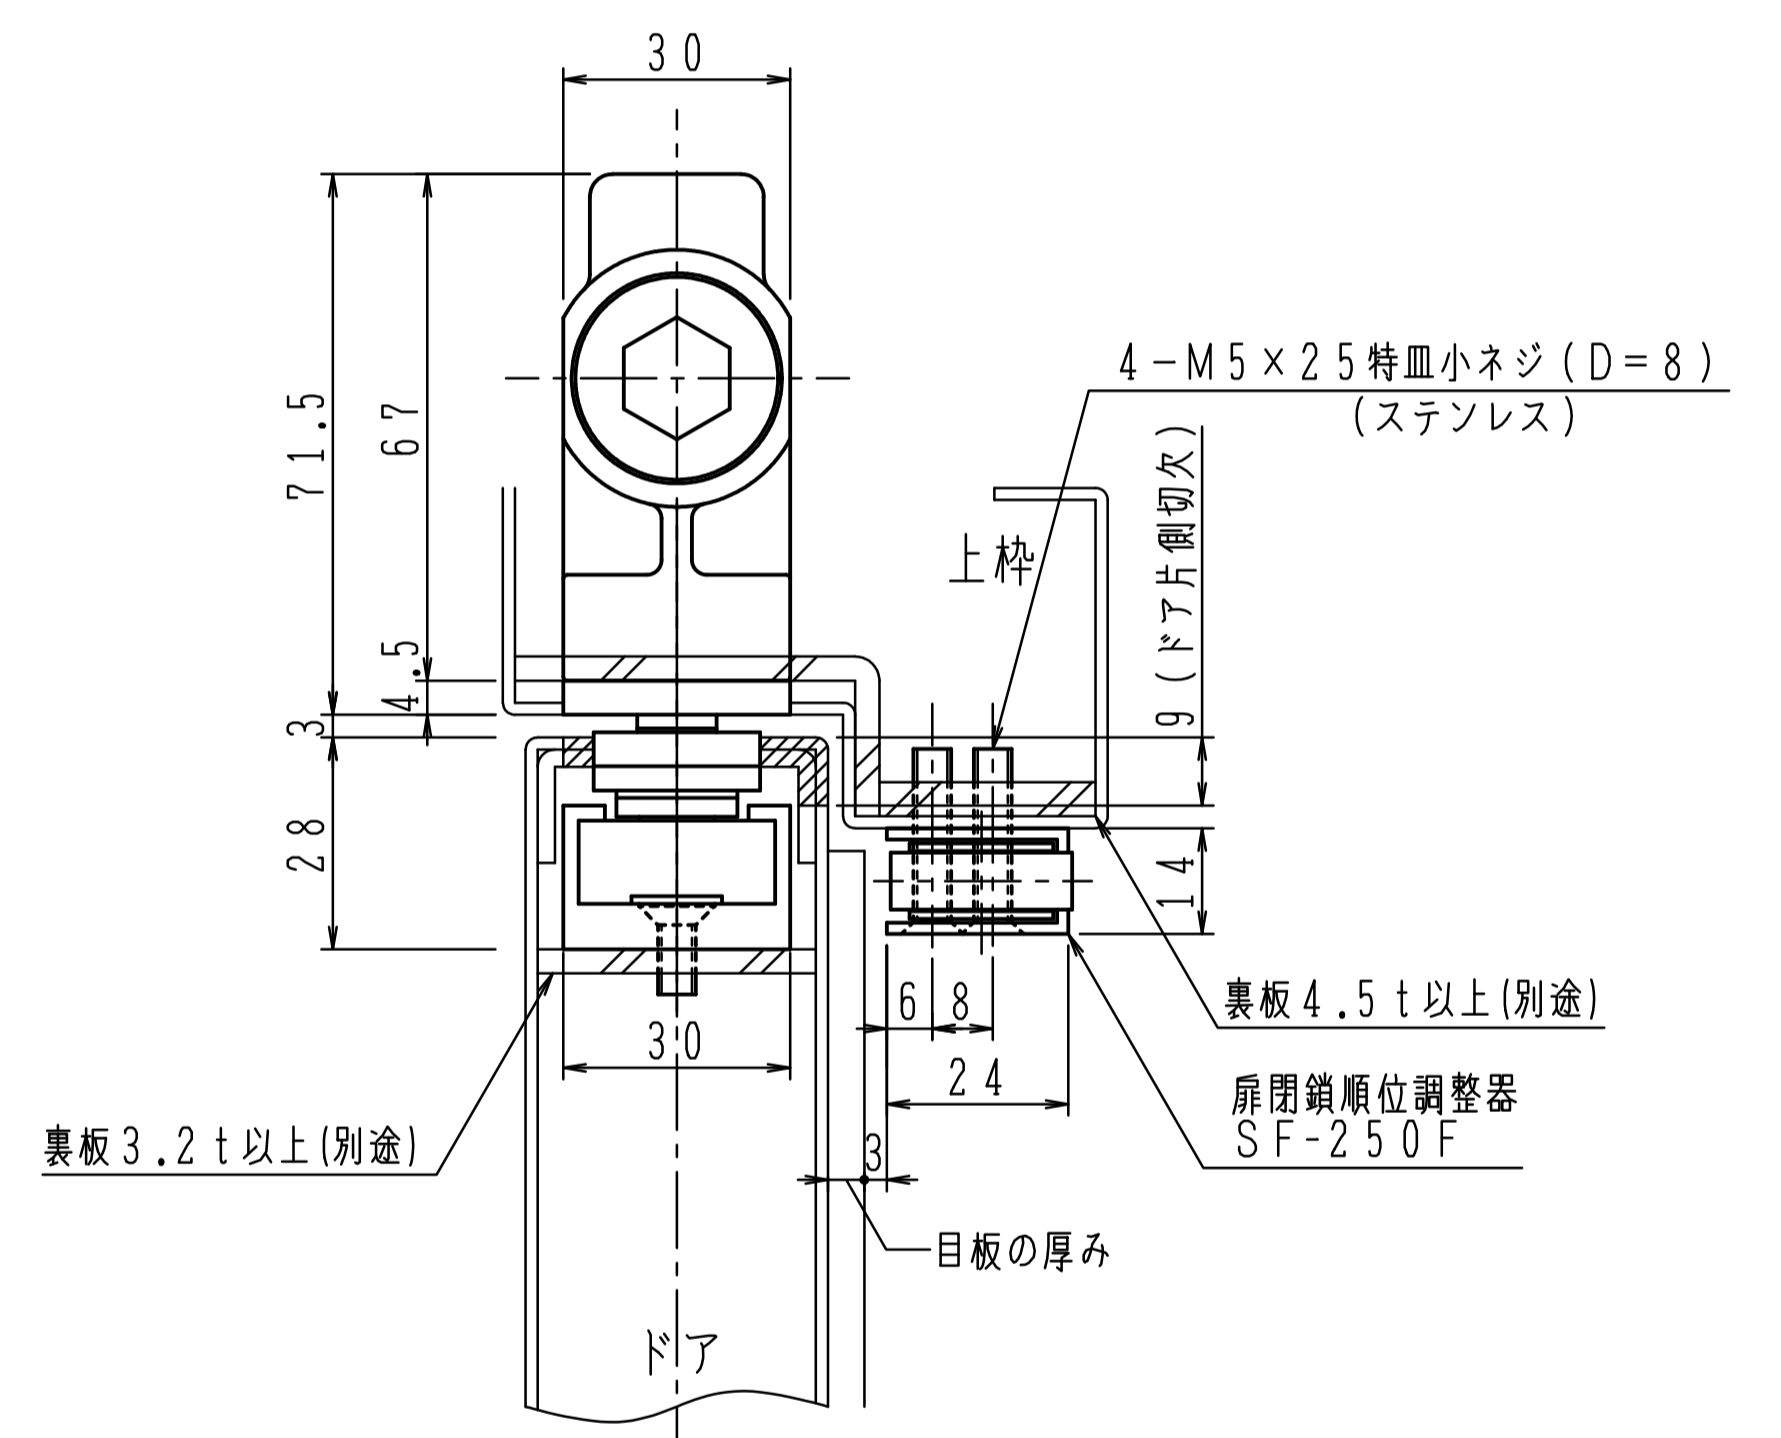

※左右勝手があります。
本図はストップなし、右開きを示す。

左右勝手基準

品番	子扉幅 mm		ドア重量 kg 以下
	最大	最小	
CL-62NJ	700	350	45

必ず戸当り(別途)を設置して下さい。
DW700以上は標準品をご使用下さい。

ピボットヒンジとの併用は出来ません。
ストップ付の場合はお問合せ下さい。

R寸法	ドア最大開き角度
30~53	90°, 85°

本製品はオーダー品です。

※左右勝手があります。
本図はストップなし、右開きを示す。

品番	子扉幅 mm		ドア重量 kg 以下
	最大	最小	
CLU-62NJ	700	350	45

必ず戸当り(別途)を設置して下さい。
DW700以上は標準品をご使用下さい。

ピボットヒンジとの併用は出来ません。
ストップ付の場合はお問合せ下さい。

R寸法	ドア最大開き角度
30~53	90°, 85°

先閉まり扉 DW=350以上
(フランス落とし使用の場合は DW=400以上)

後閉まり扉 DW

本製品はオーダー品です。