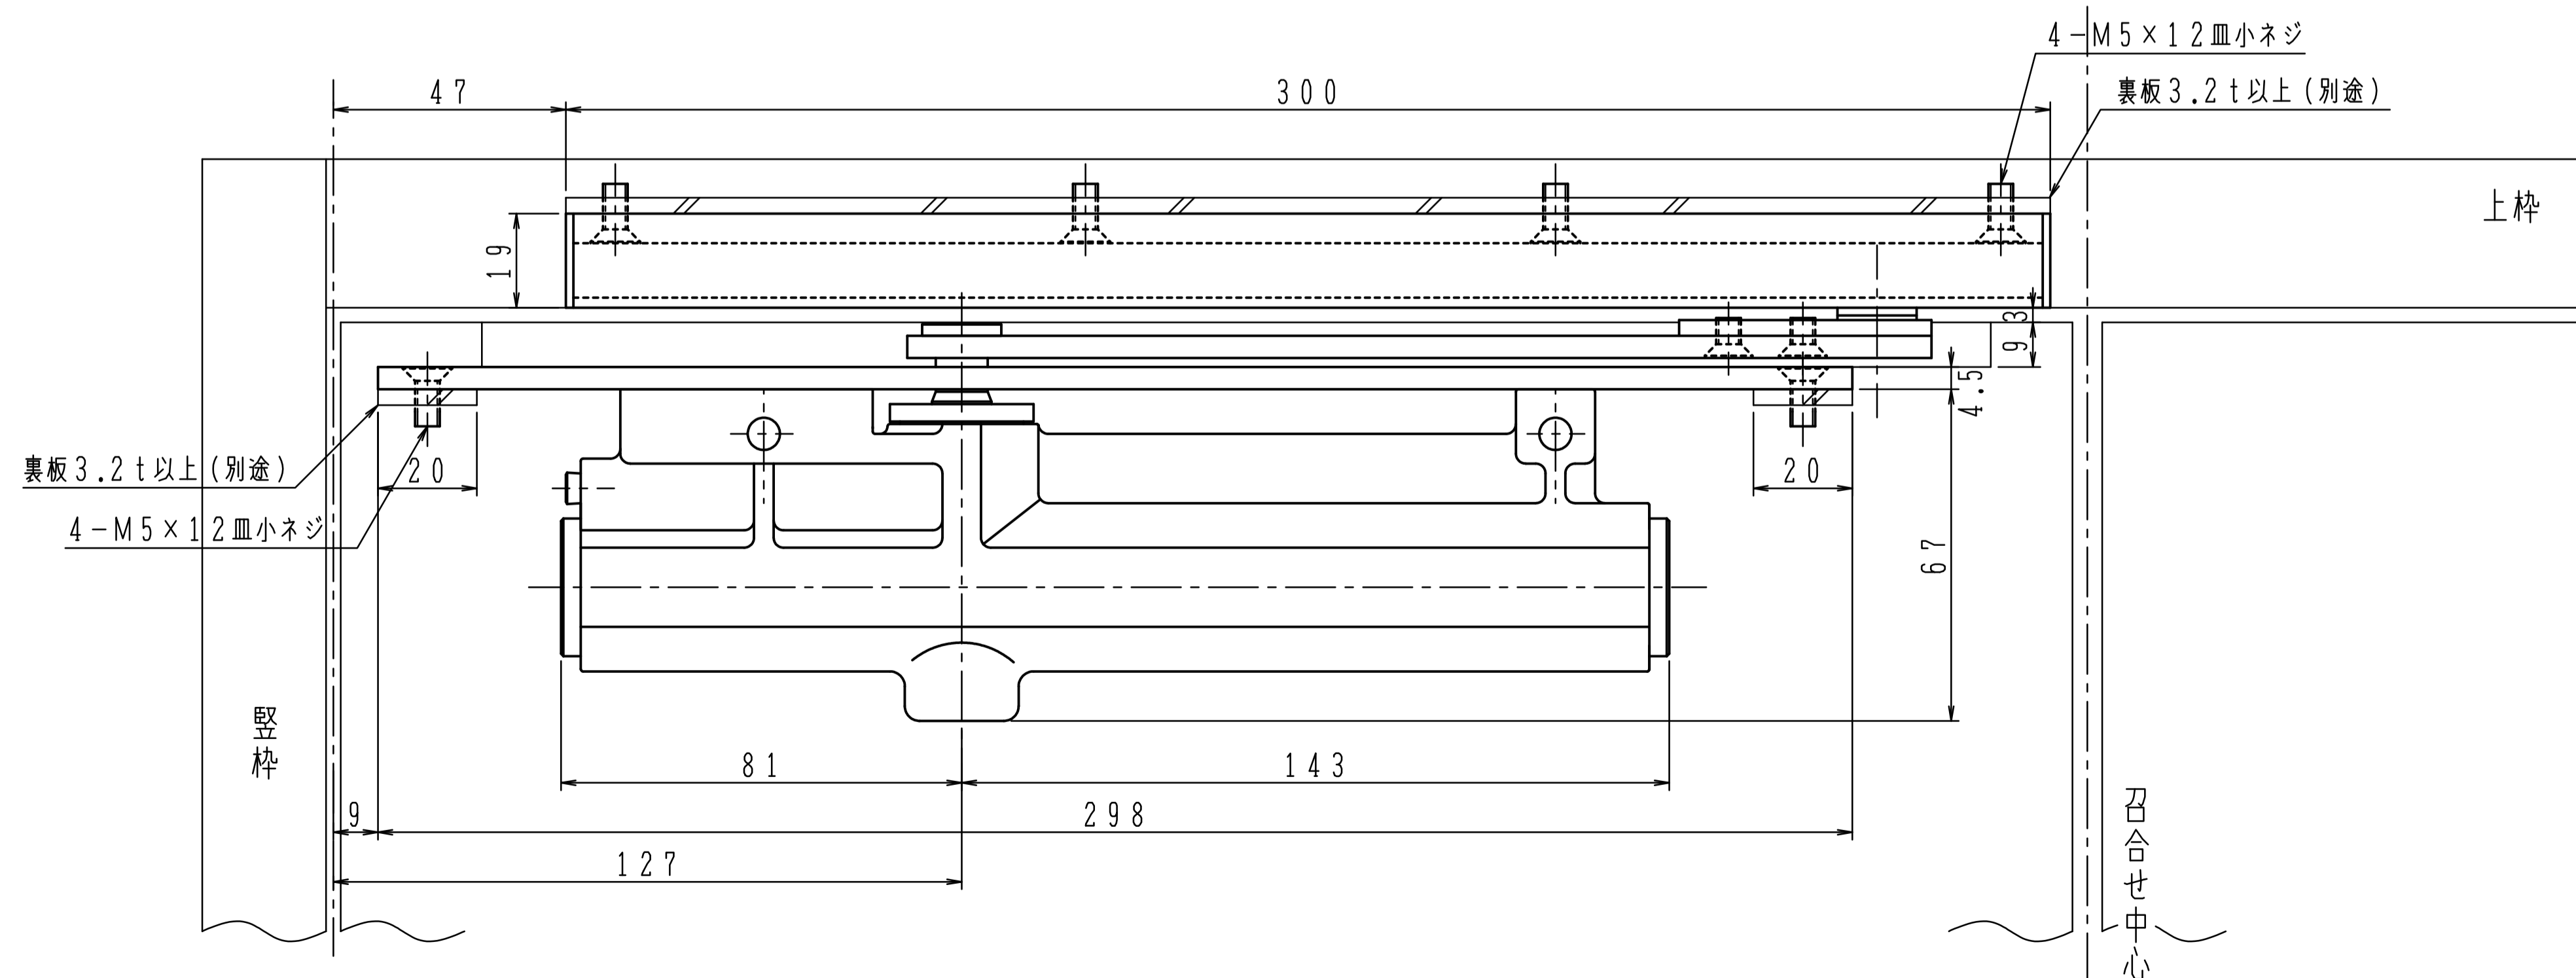

※左右勝手があります。
本図はストップなし、右開きを示す。

左右勝手基準

品番	子扉幅 mm		ドア重量 kg 以下
	最大	最小	
CL-62NJ	700	350	45

必ず戸当り(別途)を設置して下さい。
DW700以上は標準品をご使用下さい。

ピボットヒンジとの併用は出来ません。
ストップ付の場合はお問合せ下さい。

R寸法	ドア最大開き角度
30~53	90°, 85°

本製品はオーダー品です。

※左右勝手があります。
本図はストップなし、右開きを示す。

品番	子扉幅 mm		ドア重量 kg 以下
	最大	最小	
CLU-62NJ	700	350	45

必ず戸当り(別途)を設置して下さい。
DW700以上は標準品をご使用下さい。

ピボットヒンジとの併用は出来ません。
ストップ付の場合はお問合せ下さい。

R寸法	ドア最大開き角度
30~53	90°, 85°

先閉まり扉 DW=350以上
(フランス落とし使用の場合は DW=400以上)

後閉まり扉 DW

本製品はオーダー品です。