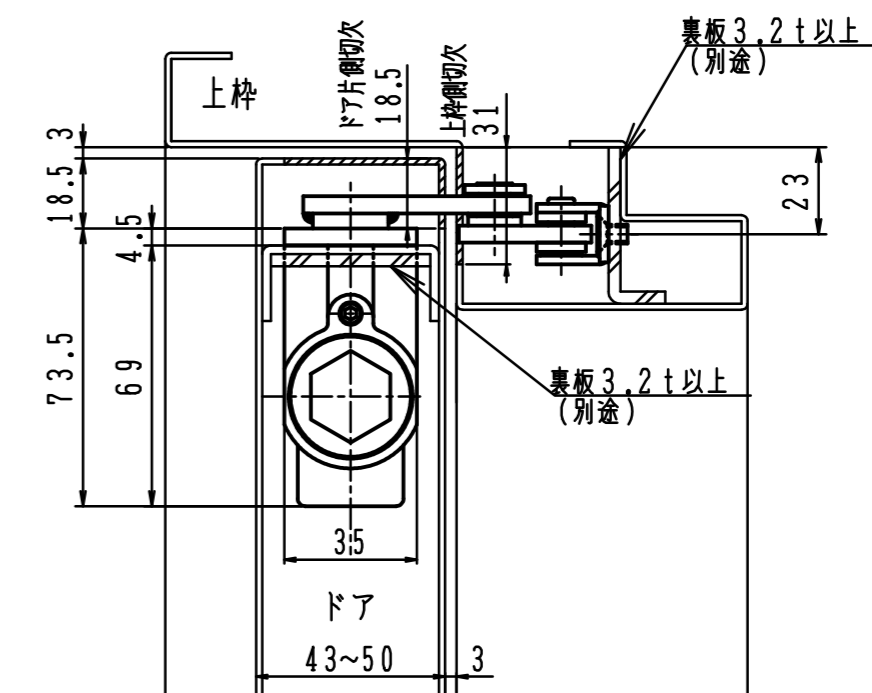

品番	適用ドア寸法 DW×DHmm	ドア重量 kg以下
CTA-64	1050×2400	85

※左右勝手があります。
本図はストップなし、右開きを示す。

左右勝手基準

※1 バックチェックは機能しません。