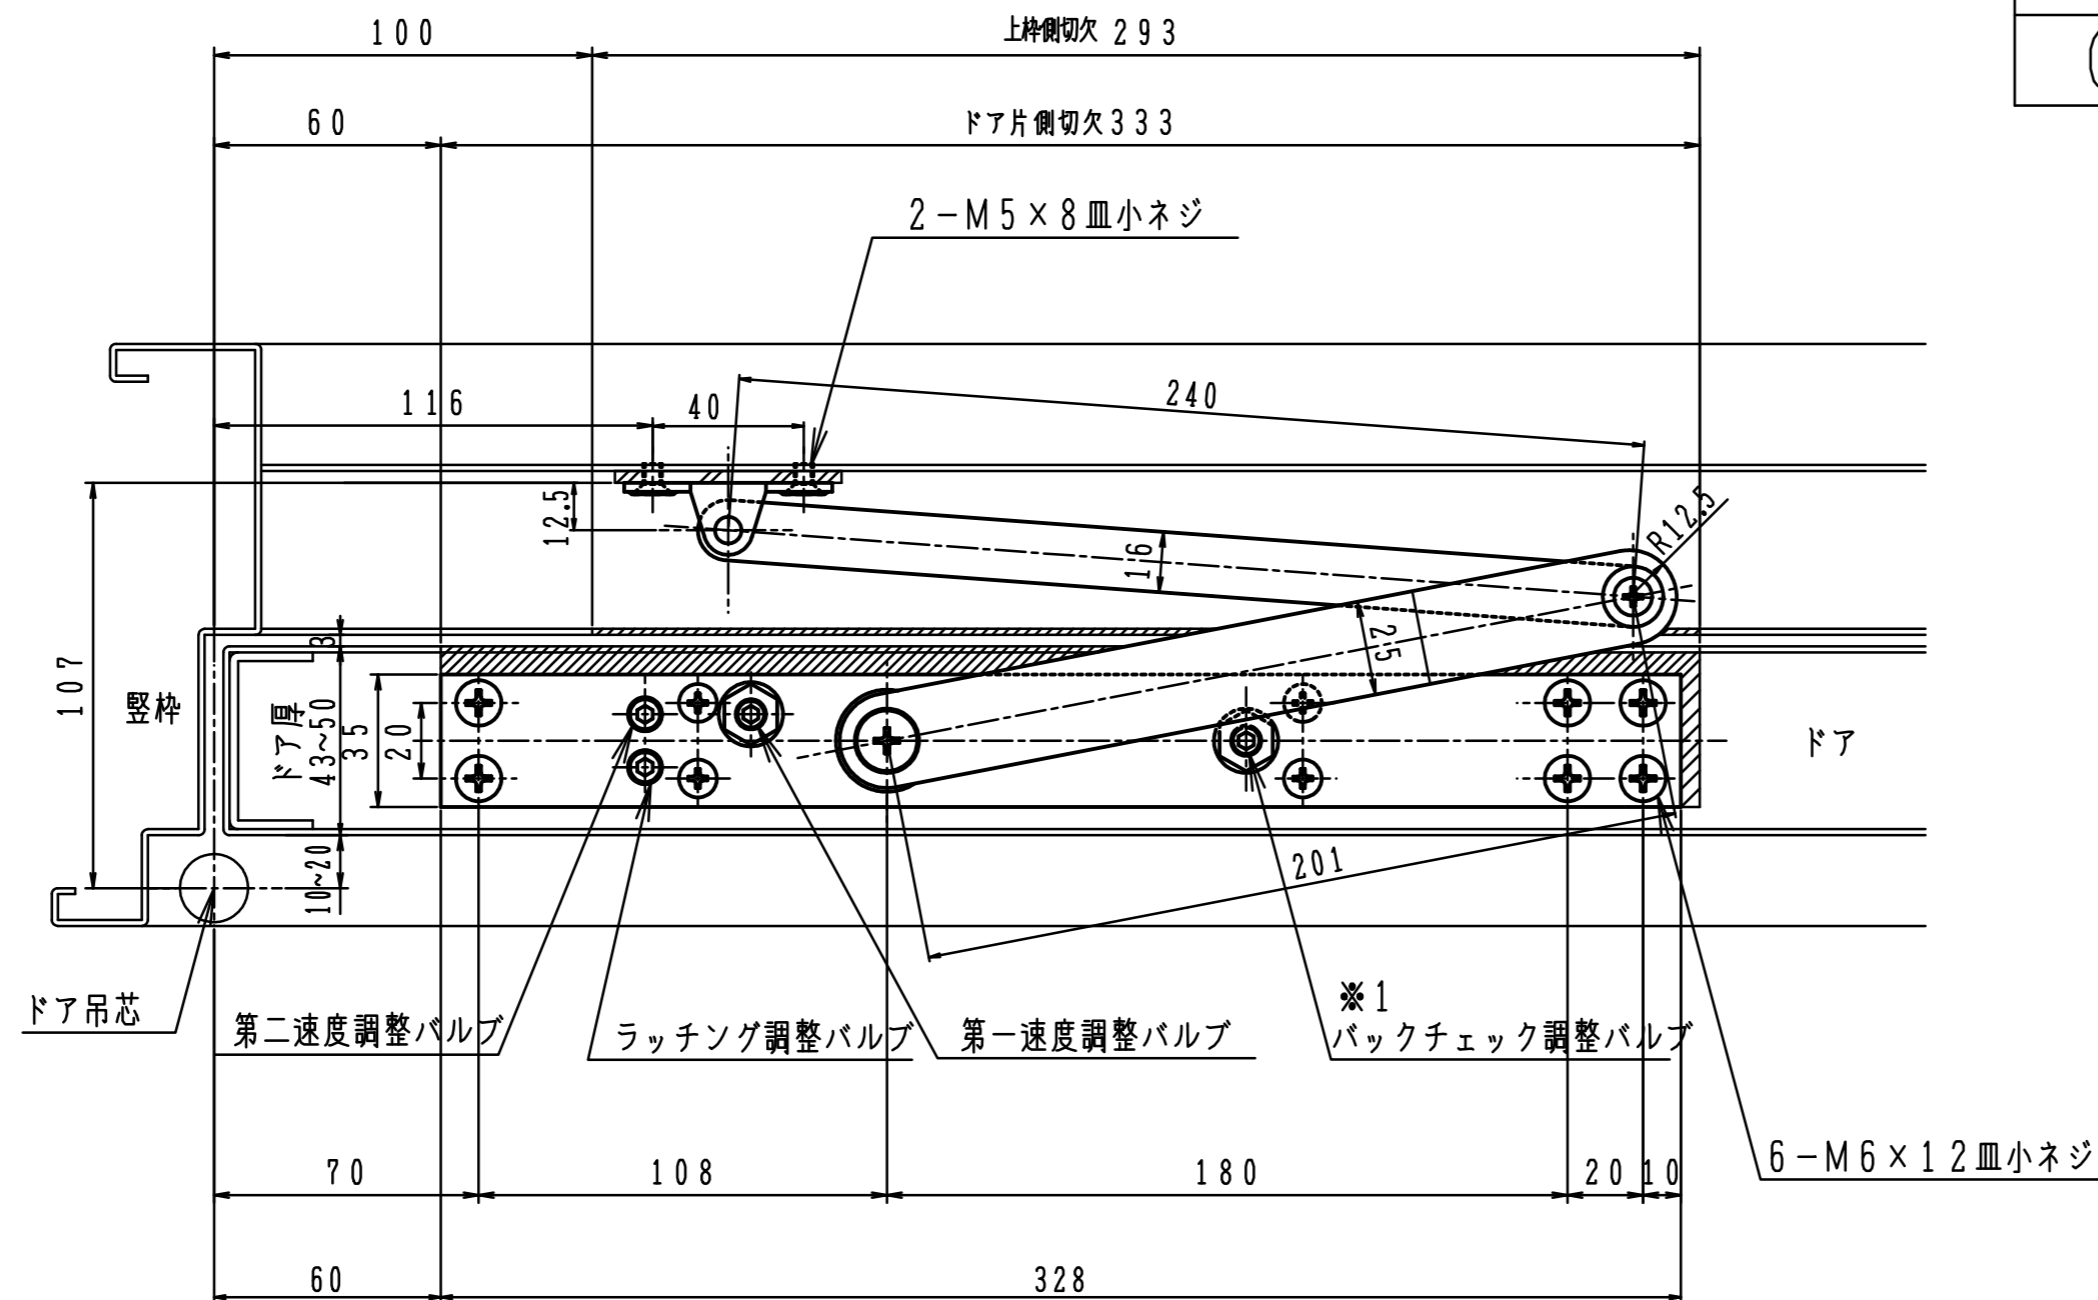

品番	適用ドア寸法 DW×DHmm	ドア重量 kg以下
CTA-64	1050×2400	85

※左右勝手があります。
本図はストップなし、右開きを示す。

左右勝手基準

※1 バックチェックは機能しません。