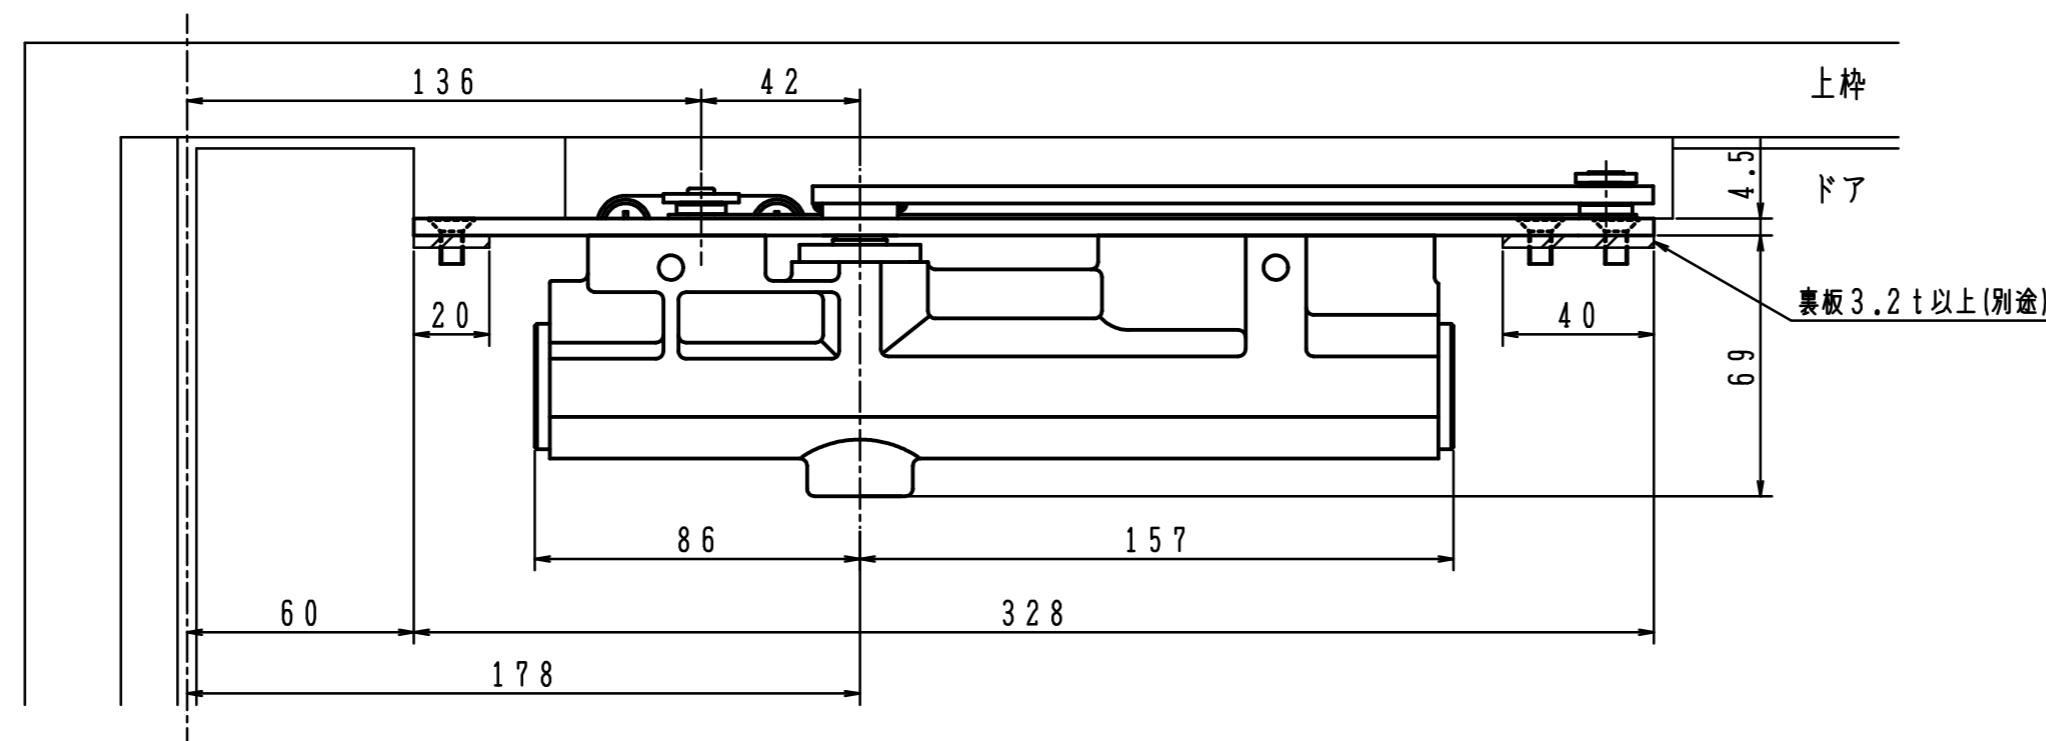

品番	適用ドア寸法 DW×DHmm	ドア重量 kg以下
CTA-64	1050×2400	85

※左右勝手があります。
本図はストップなし、右開きを示す。

左右勝手基準

※1 バックチェックは機能しません。