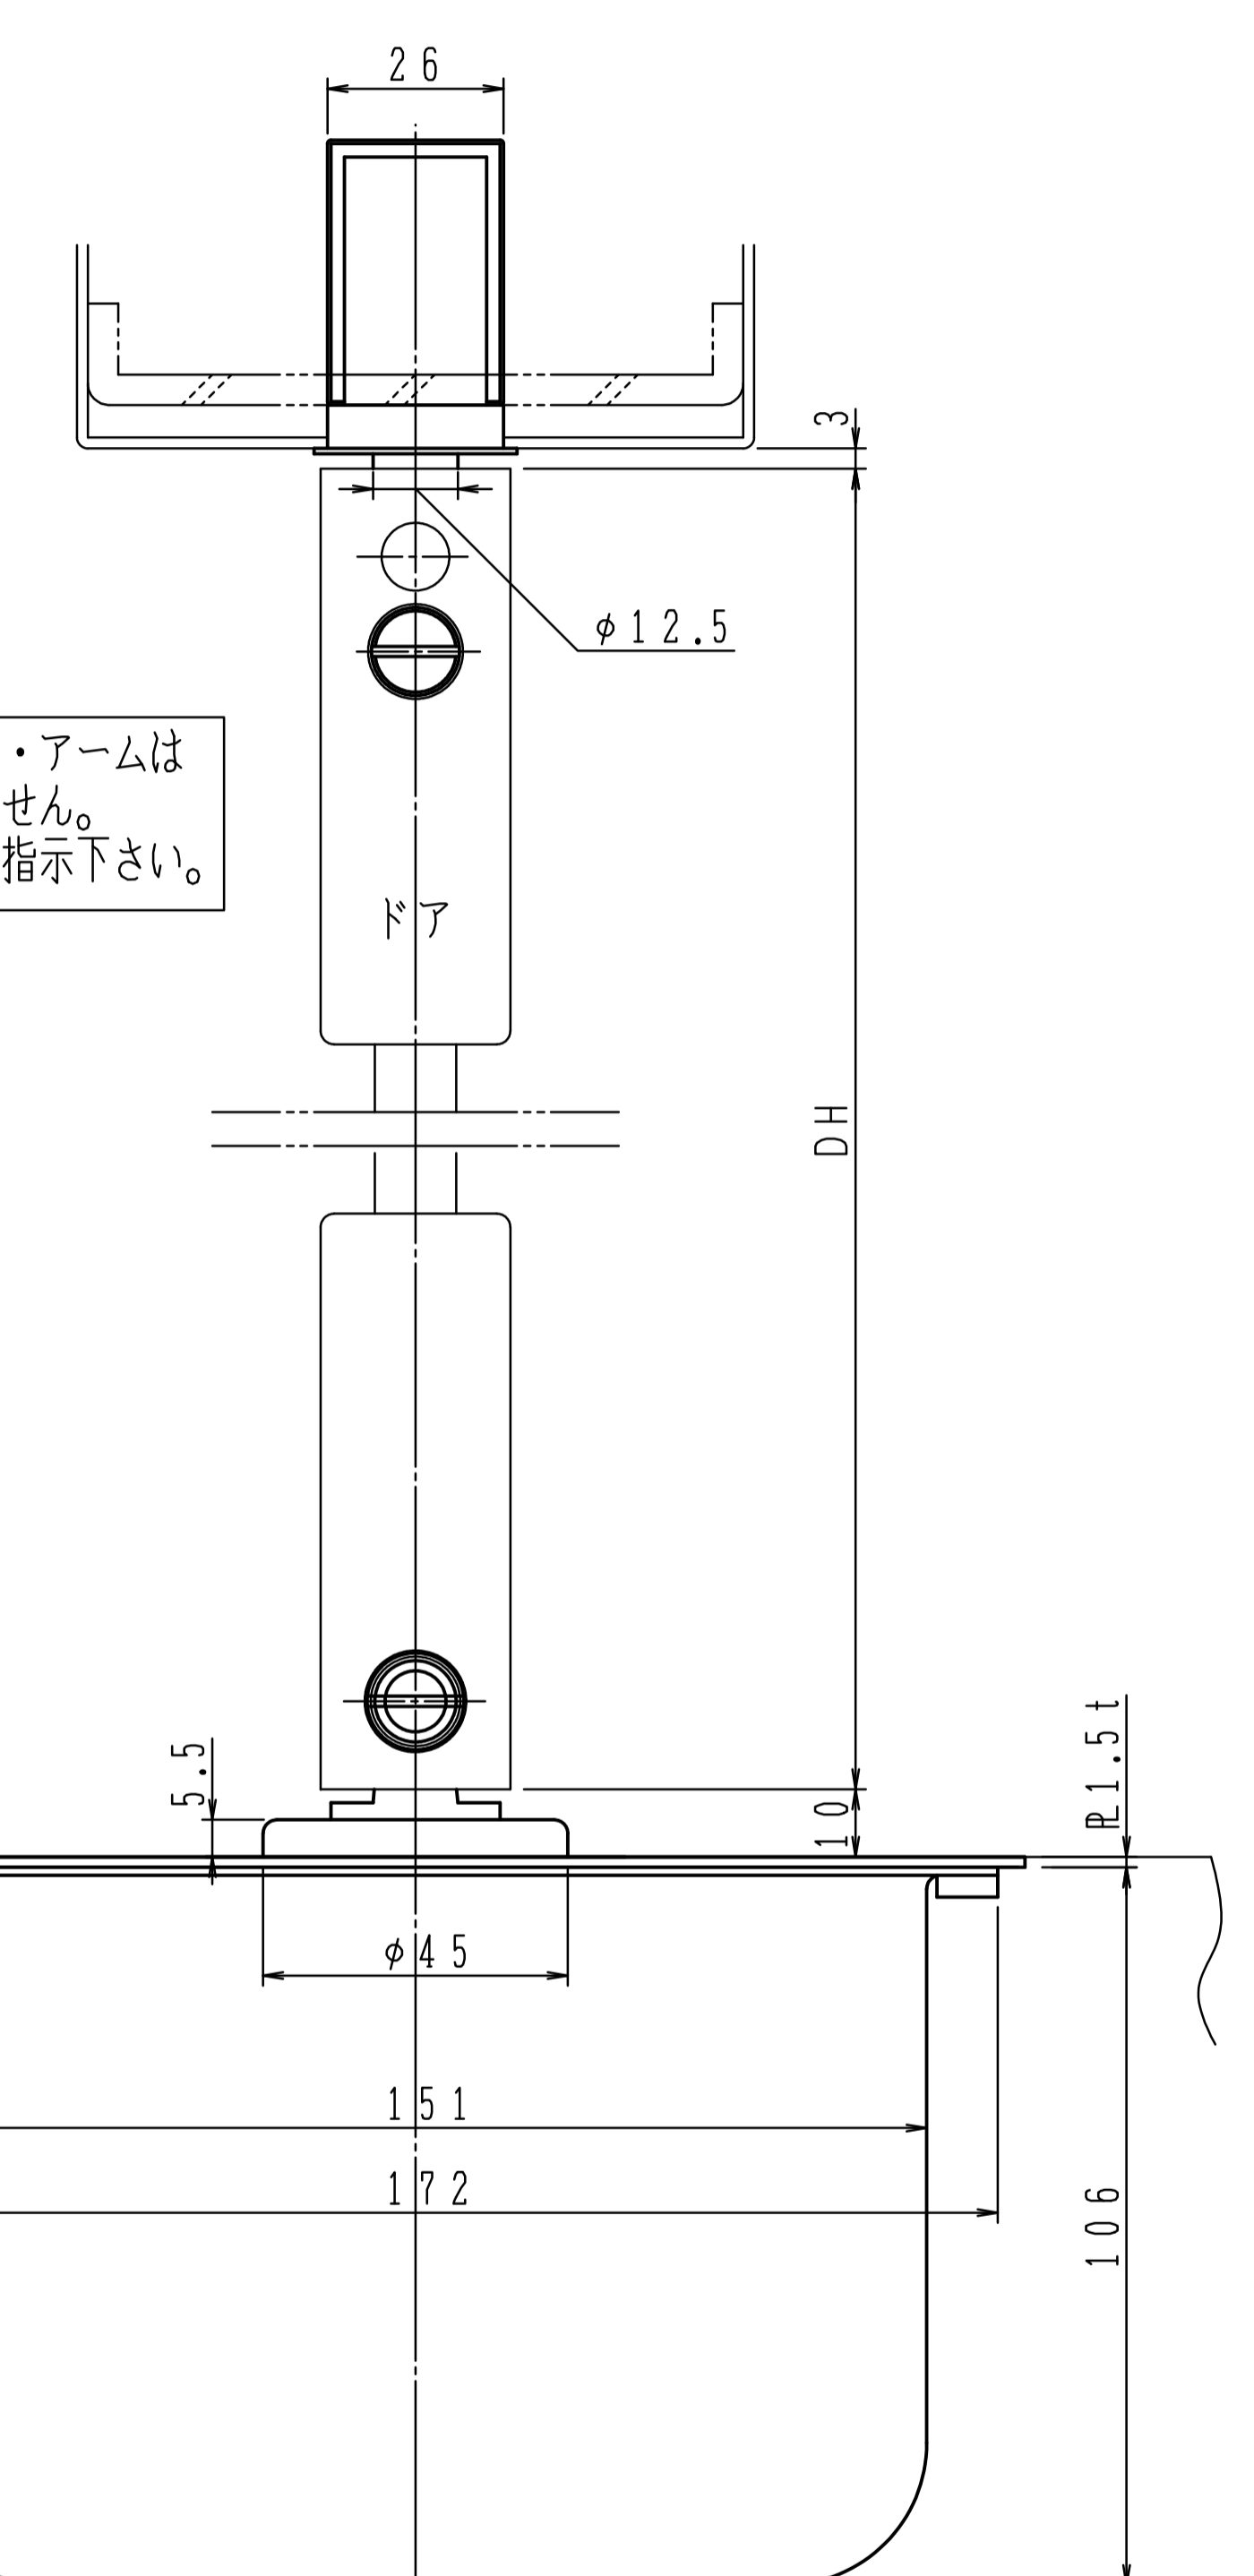

上框落下防止対策の為、トップ軸の溝に上框落下防止ネジがはまりこむように、必ず締込んで下さい。

トップピボット・アームは同梱されていません。必要な場合はご指示下さい。

本体は埋め込んで確実にモルタル固定して下さい。

品番		適用ドア寸法 DW×DHmm
ストップなし	ストップ付	914×2134
E-130	ES-130	