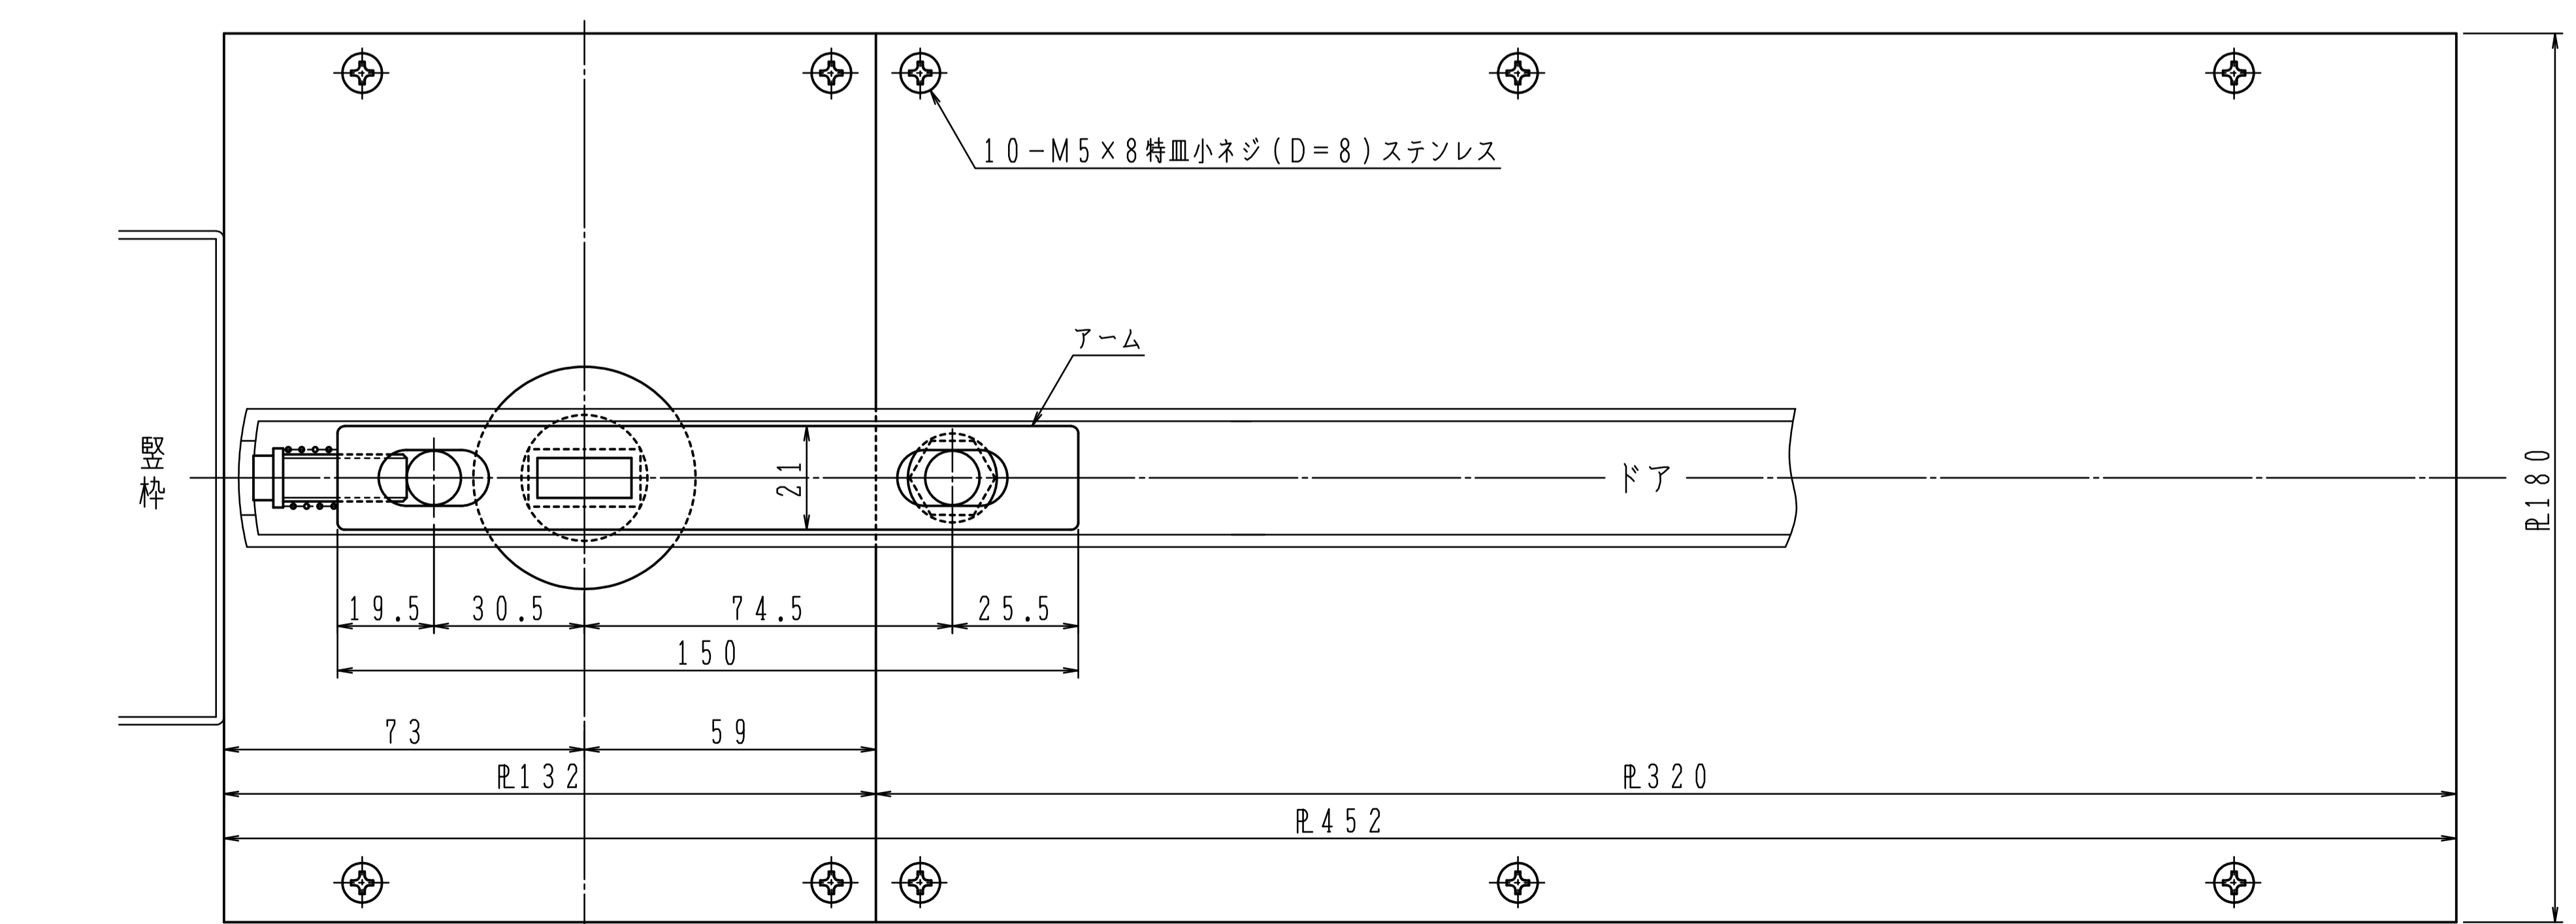

上框落下防止対策の為、トップ軸の溝に上框落下防止ネジがはまりこむように、必ず締込んで下さい。

トップピボット・アームは同梱されていません。必要な場合はご指示下さい。

本体は埋め込んで確実にモルタル固定して下さい。

品番		適用ドア寸法 DW×DHmm
ストップなし	ストップ付	914×2134
E-130	ES-130	