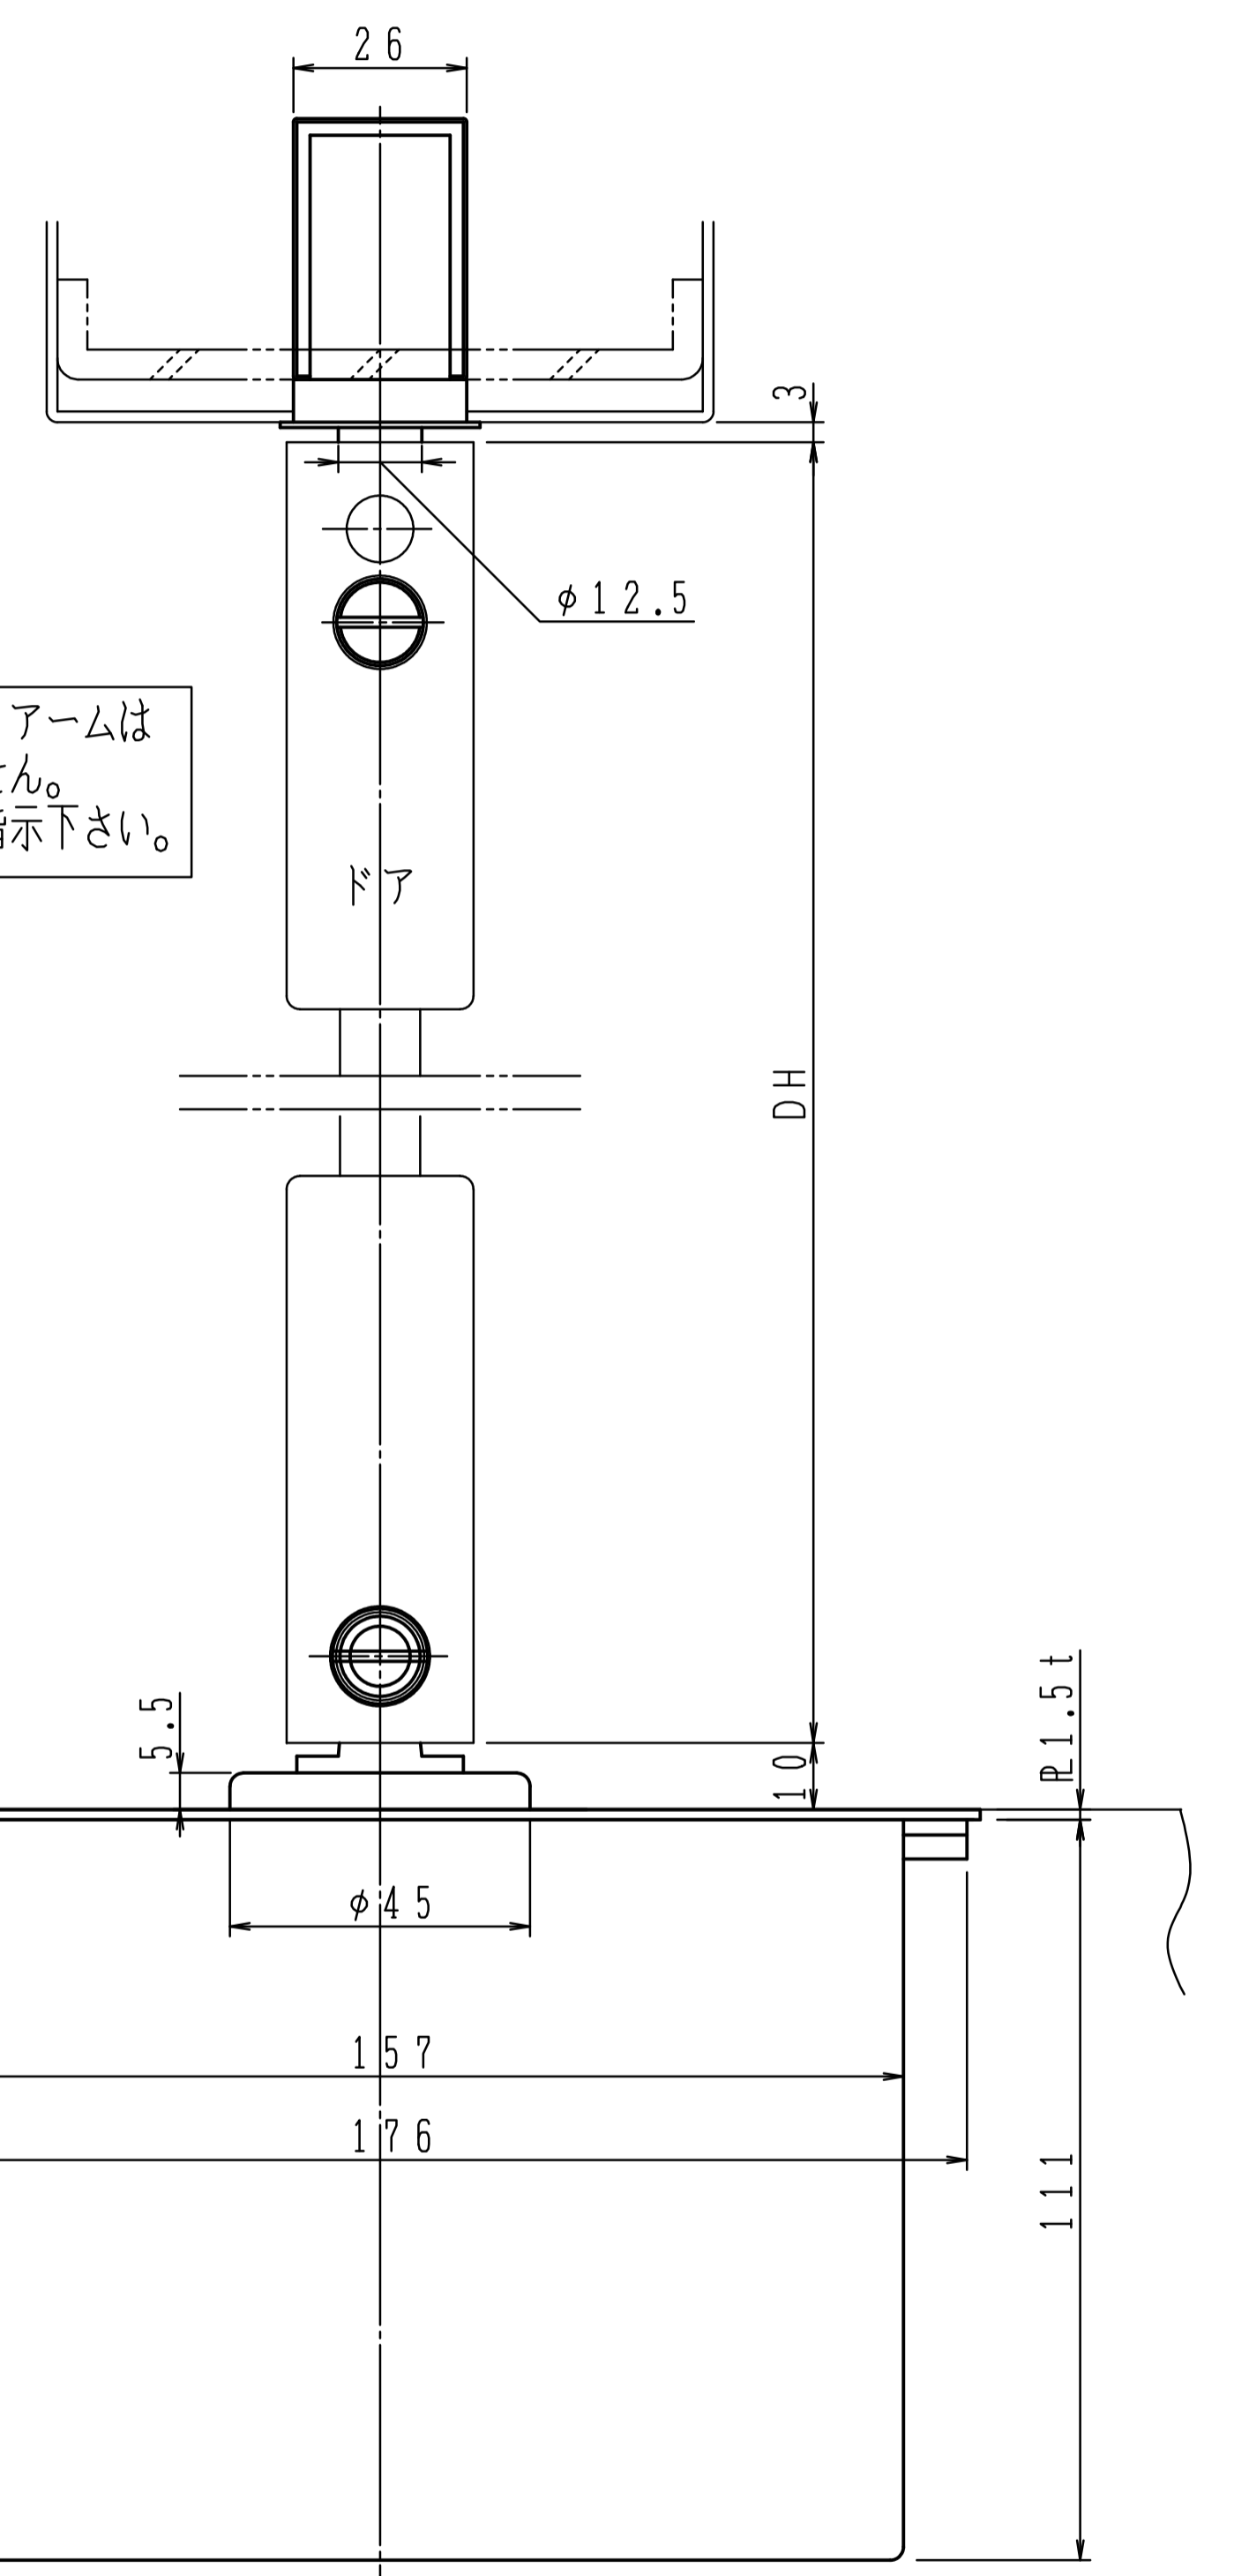

上枠落下防止対策の為、トップ軸の溝に上枠落下防止ネジがはまりこむように、必ず締込んで下さい。

トップピボット・アームは同梱されていません。必要な場合はご指示下さい。

本体は埋め込んで確実にモルタル固定して下さい。

品番		適用ドア寸法 DW×DHmm
ストップなし	ストップ付	1067×2438
E-140	ES-140	