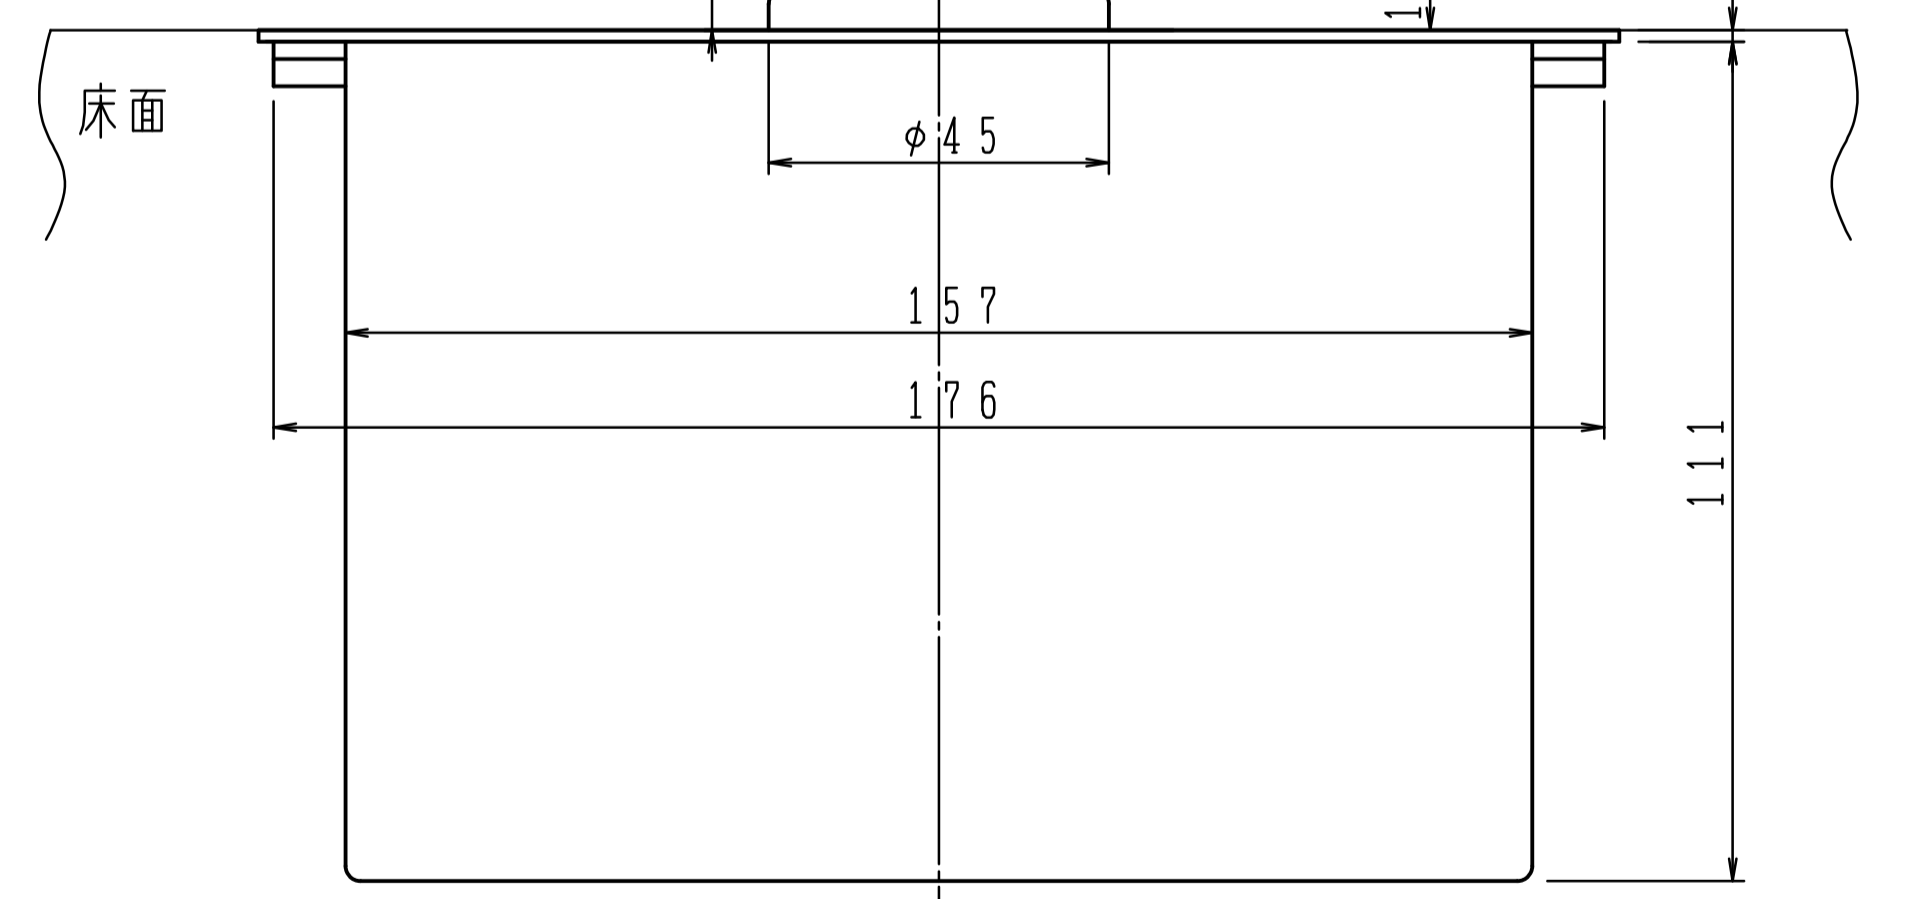

上枠落下防止対策の為、トップ軸の溝に上枠落下防止ネジがはまりこむように、必ず締込んで下さい。

トップピボット・アームは同梱されていません。必要な場合はご指示下さい。

本体は埋め込んで確実にモルタル固定して下さい。

品番		適用ドア寸法 DW×DHmm
ストップなし	ストップ付	1067×2438
E-140	ES-140	