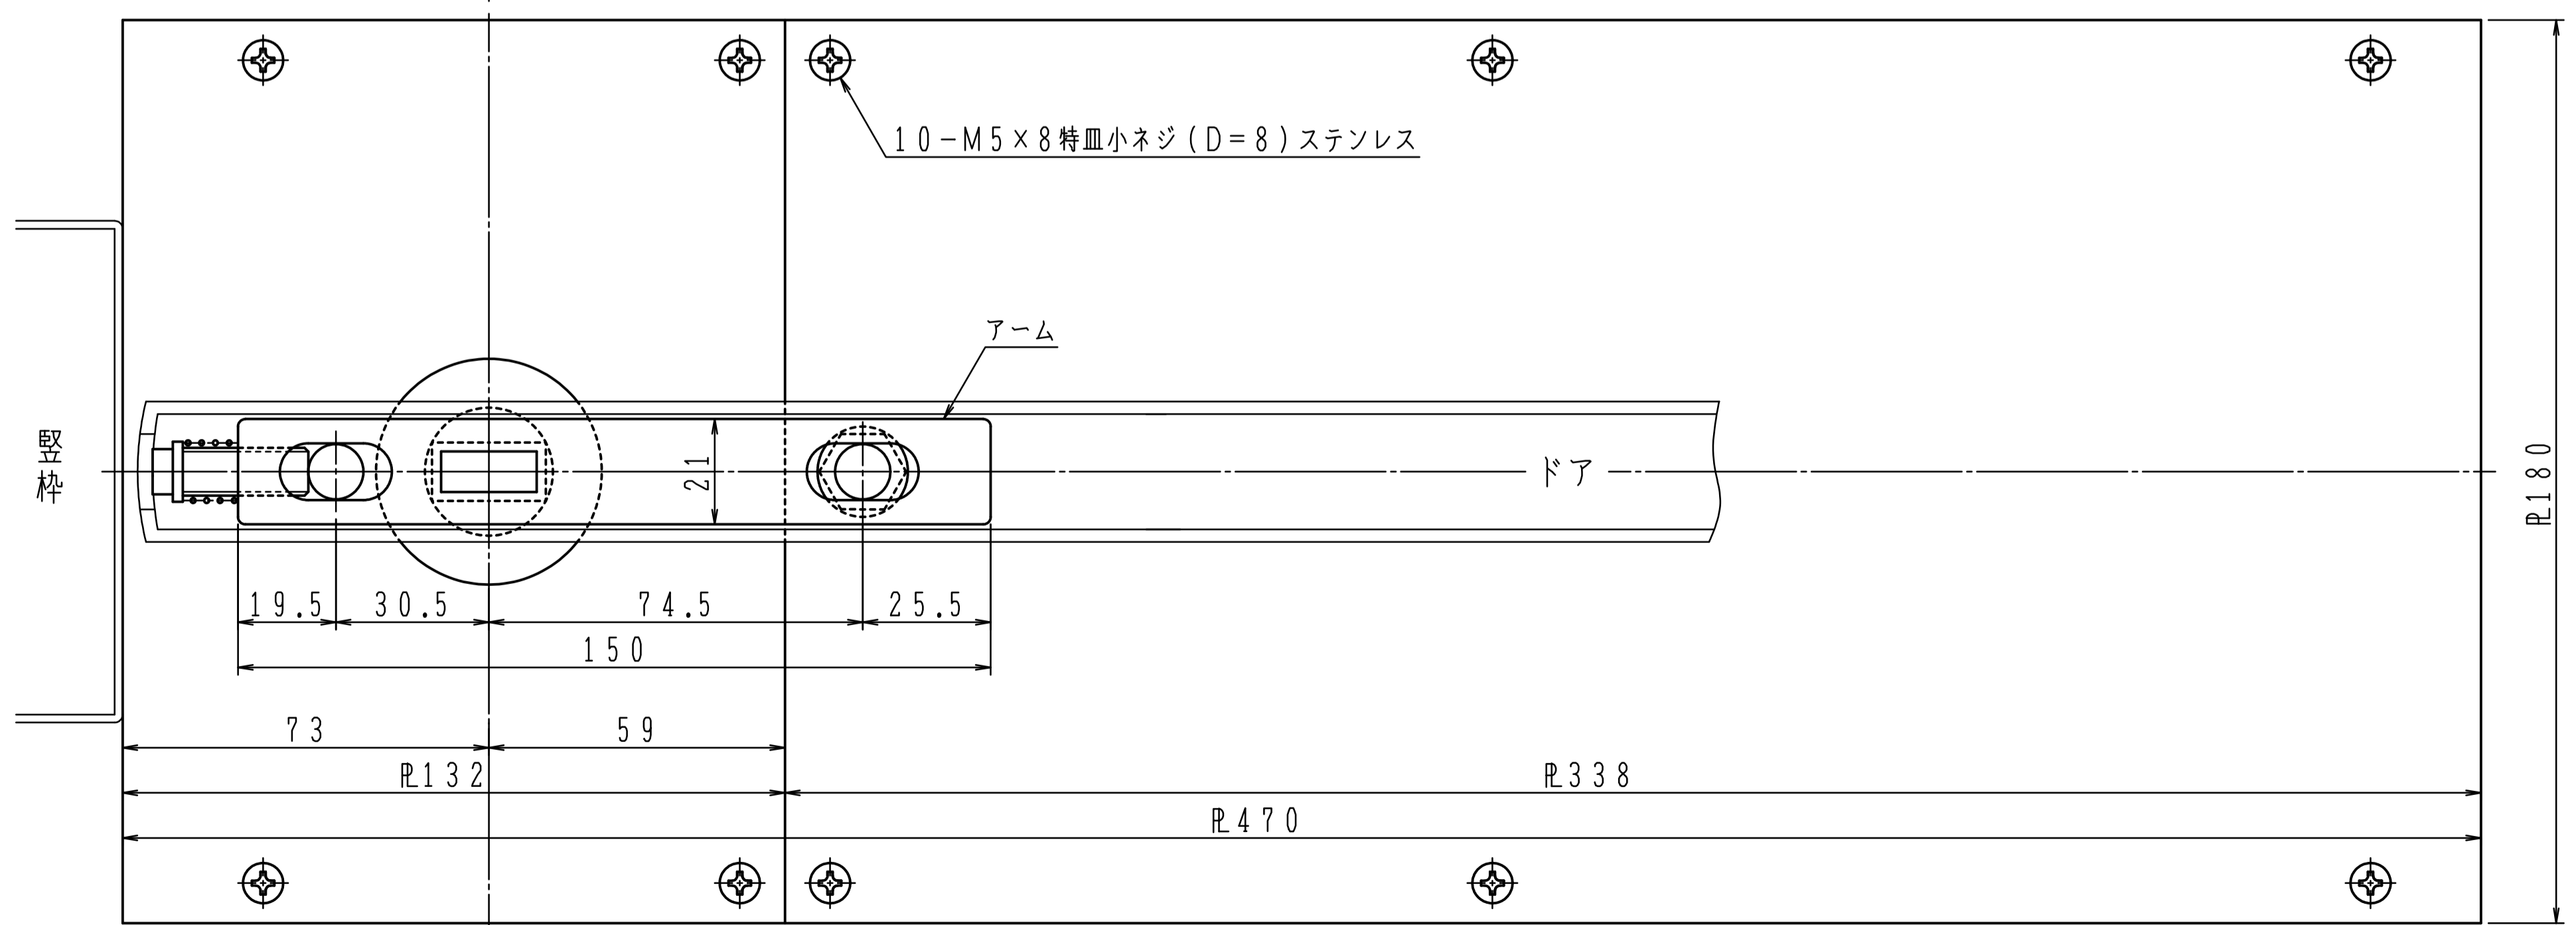

上枠落下防止対策の為、トップ軸の溝に上枠落下防止ネジがはまりこむように、必ず締込んで下さい。

トップピボット・アームは同梱されていません。必要な場合はご指示下さい。

本体は埋め込んで確実にモルタル固定して下さい。

品番		適用ドア寸法 DW×DHmm
ストップなし	ストップ付	1067×2438
E-140	ES-140	