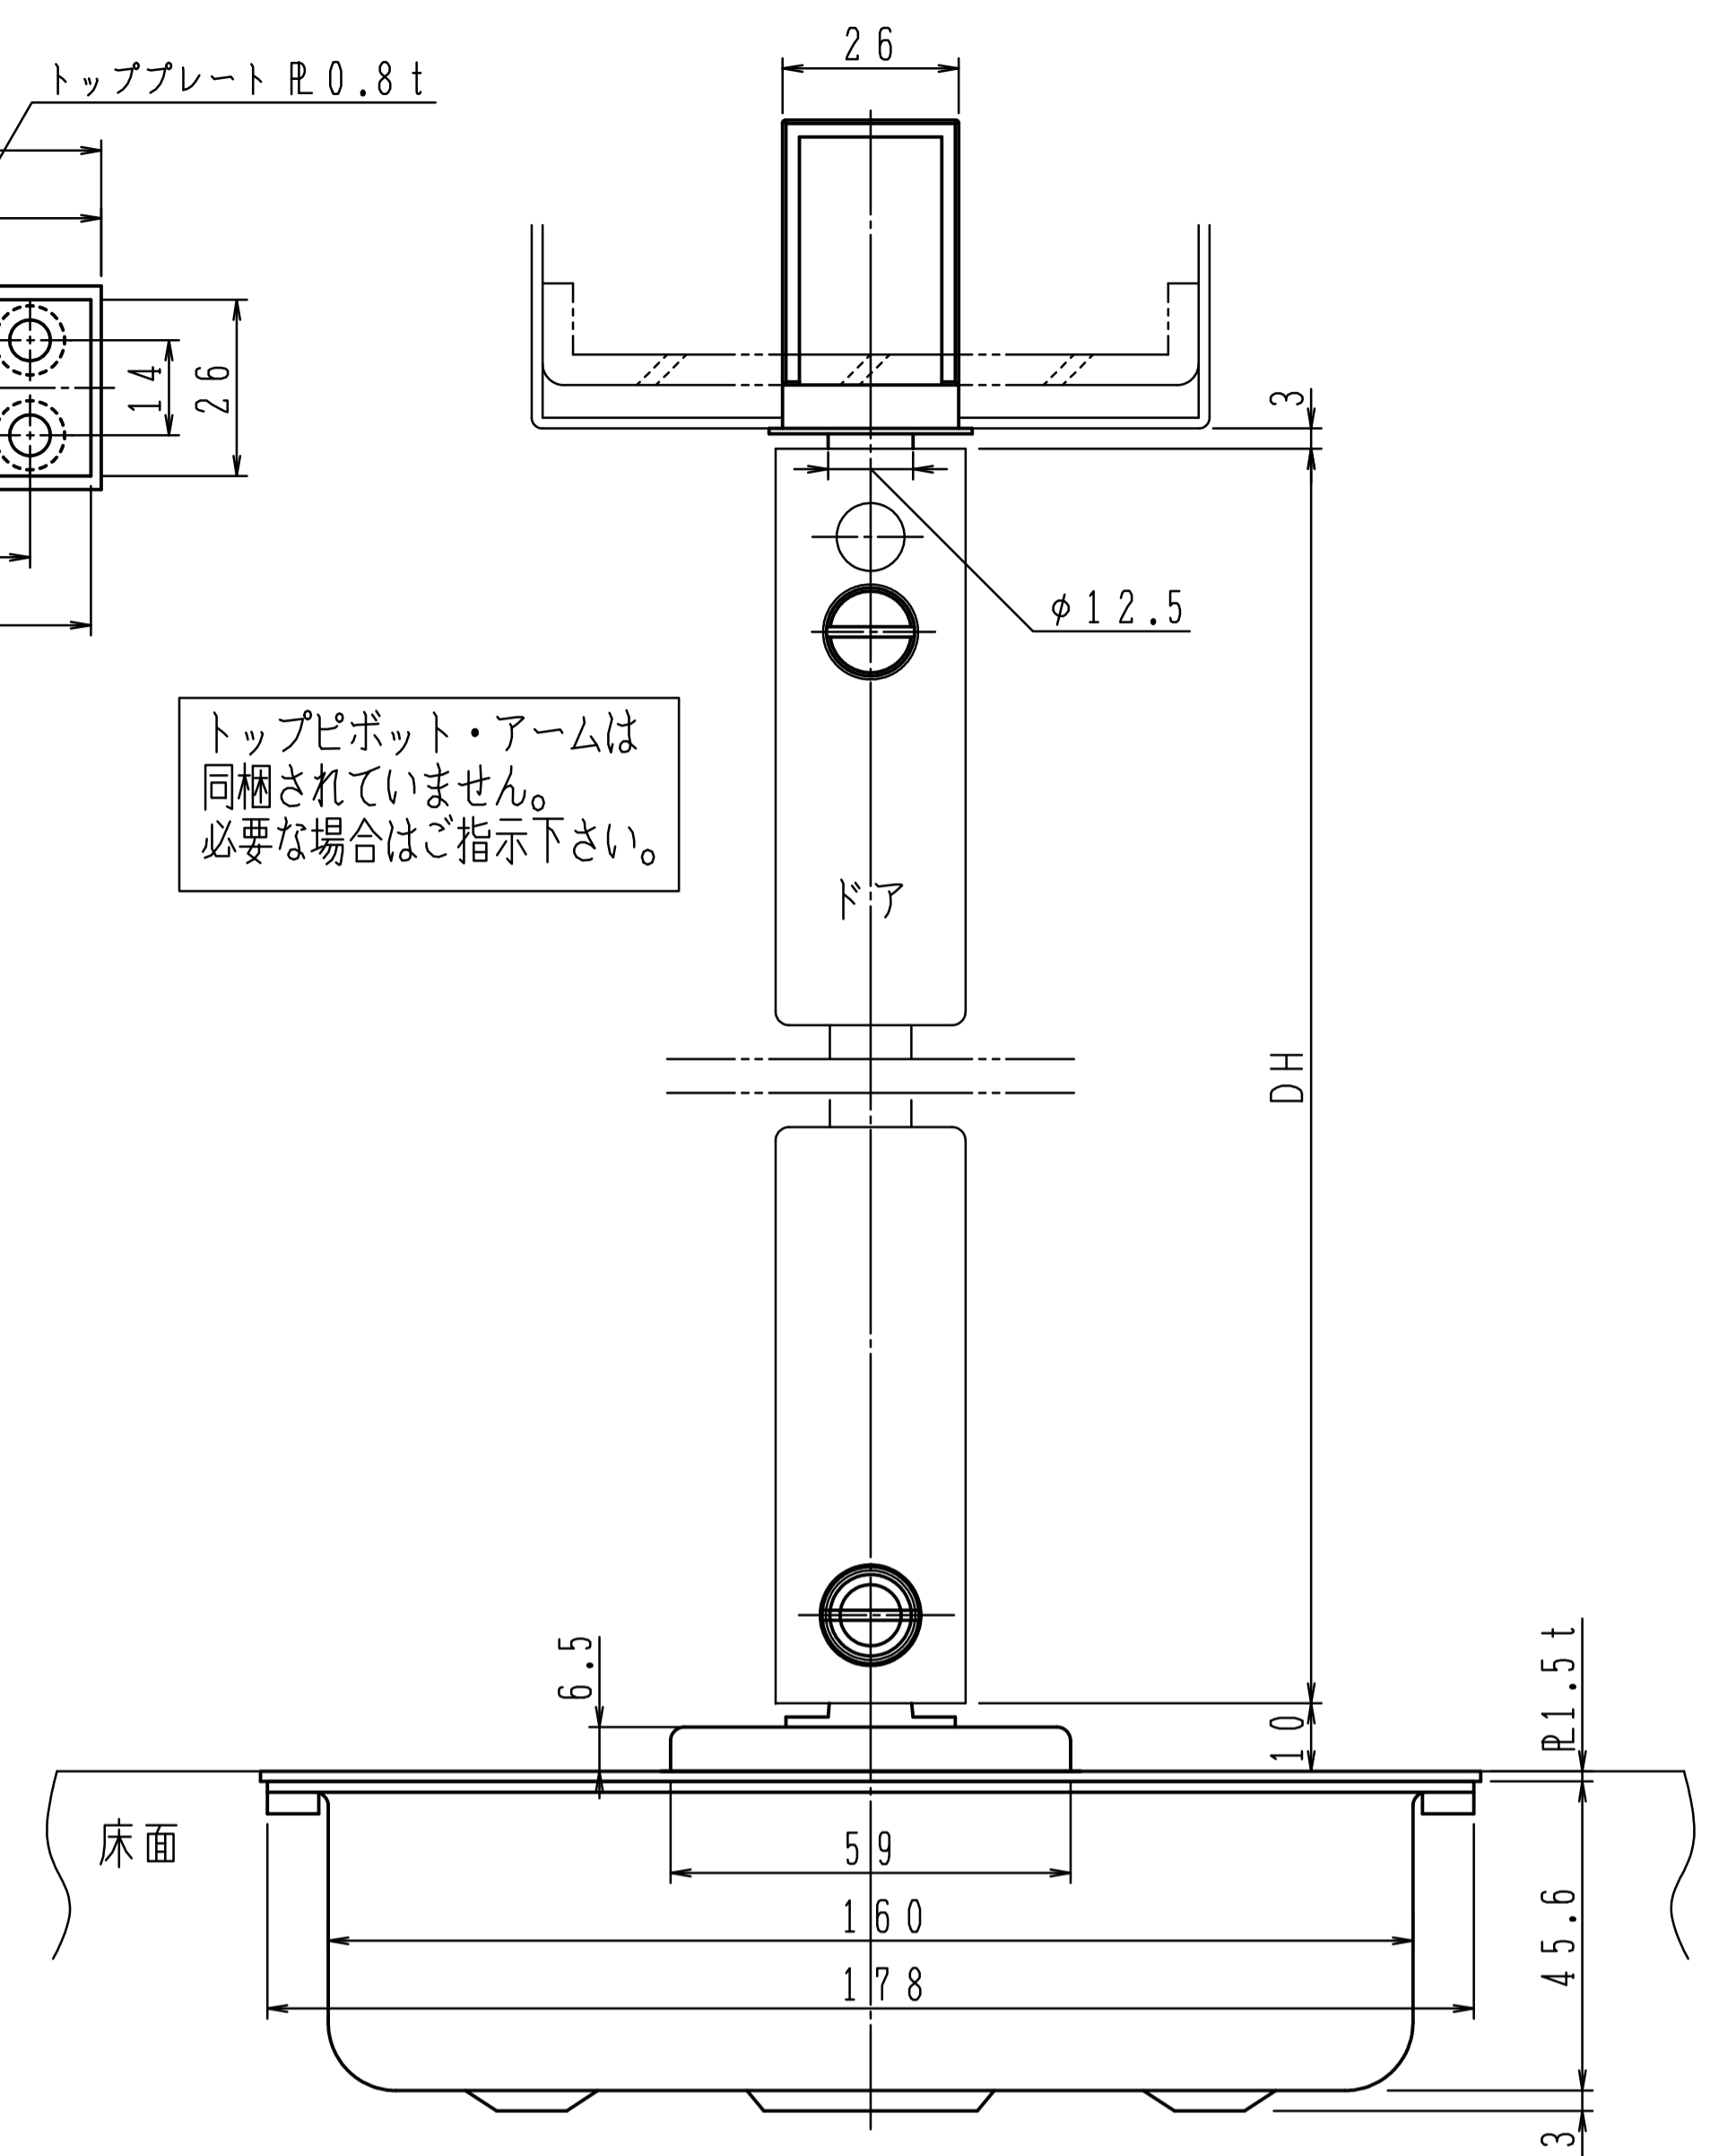

トップピボット (上枠側)

トップピボット (ドア側)

上框落下防止対策の為、トップ軸の溝に  
上框落下防止ネジがはまりこむように、  
必ず締込んで下さい。

トップピボット・アームは  
同梱されていません。  
必要な場合はご指示下さい。

本体は埋め込んで確実に  
モルタル固定して下さい。

品番		適用ドア寸法 DW×DHmm
ストップなし	ストップ付	
G-1300		914×2134
G-1400		1067×2134