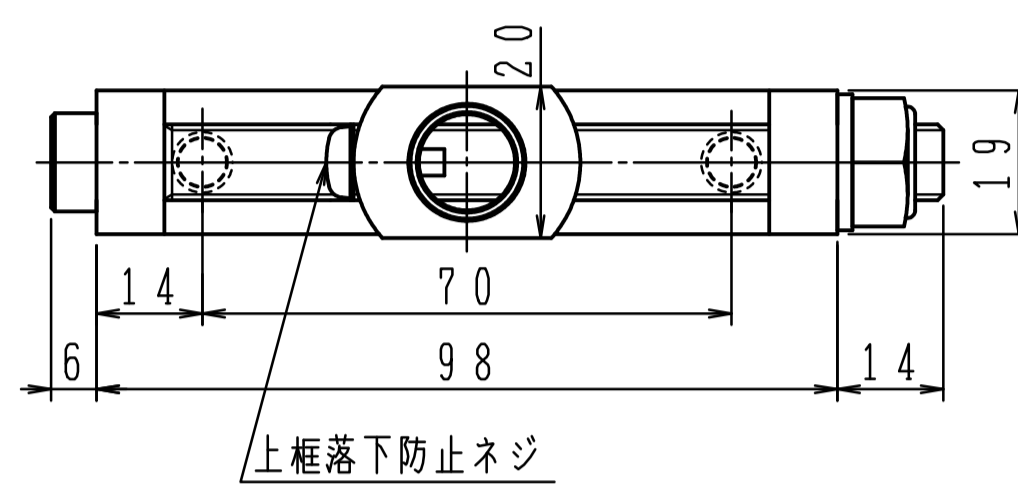

トップピボット (上枠側)

トップピボット (ドア側)

上框落下防止対策の為、トップ軸の溝に  
上框落下防止ネジがはまりこむように、  
必ず締込んで下さい。

トップピボット・アームは  
同梱されていません。  
必要な場合はご指示下さい。

本体は埋め込んで確実に  
モルタル固定して下さい。

品番		適用ドア寸法 DW×DHmm
ストップなし	ストップ付	
G-1300		914×2134
G-1400		1067×2134