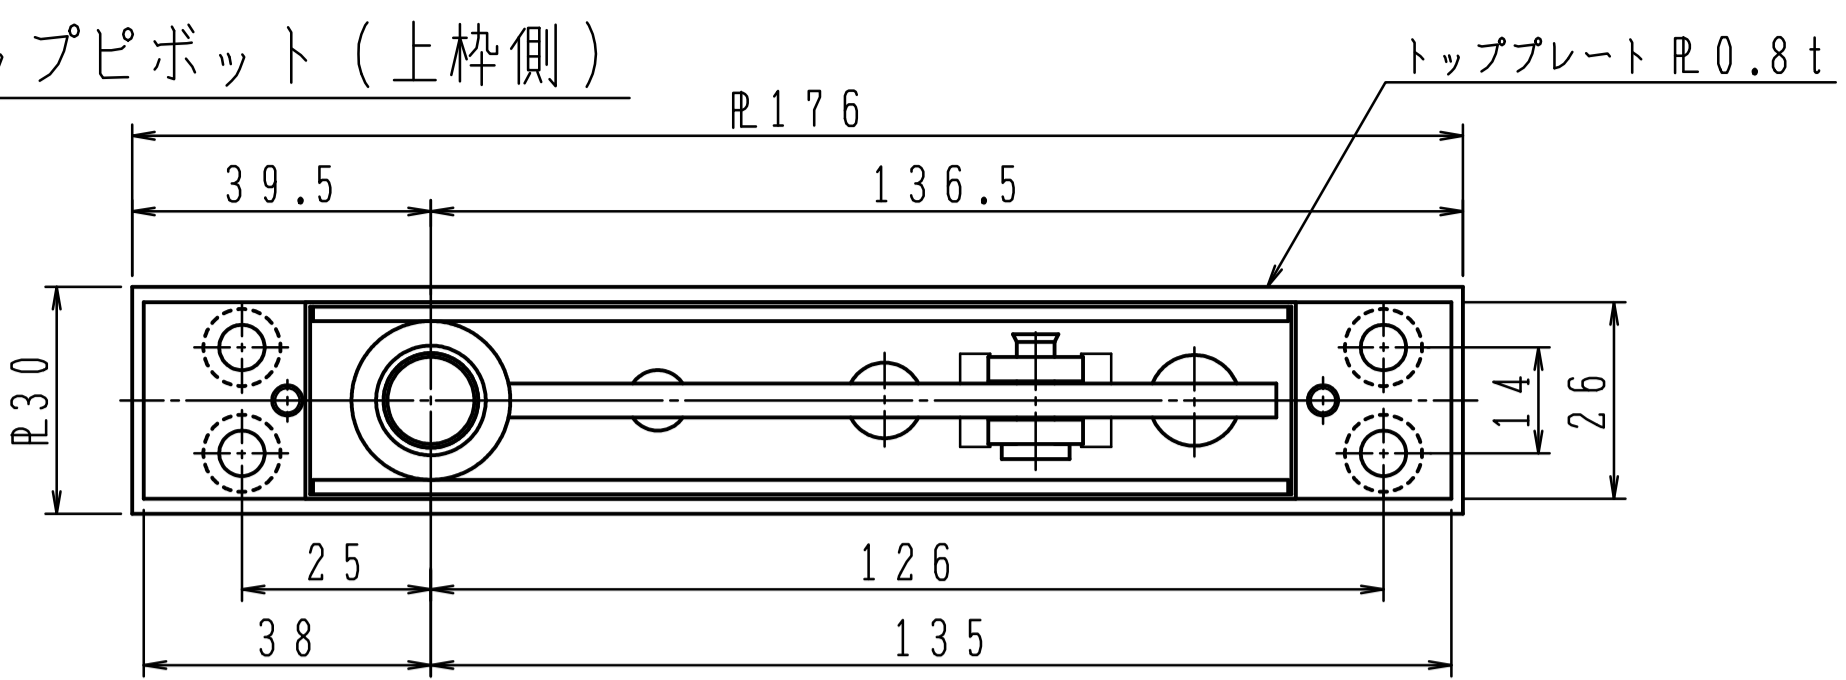

トップピボット (上枠側)

トップピボット (ドア側)

上框落下防止対策の為、トップ軸の溝に  
上框落下防止ネジがはまりこむように、  
必ず締込んで下さい。

トップピボット・アームは  
同梱されていません。  
必要な場合はご指示下さい。

本体は埋め込んで確実に  
モルタル固定して下さい。

品番		適用ドア寸法 DW×DHmm
ストップなし	ストップ付	
G-1300		914×2134
G-1400		1067×2134