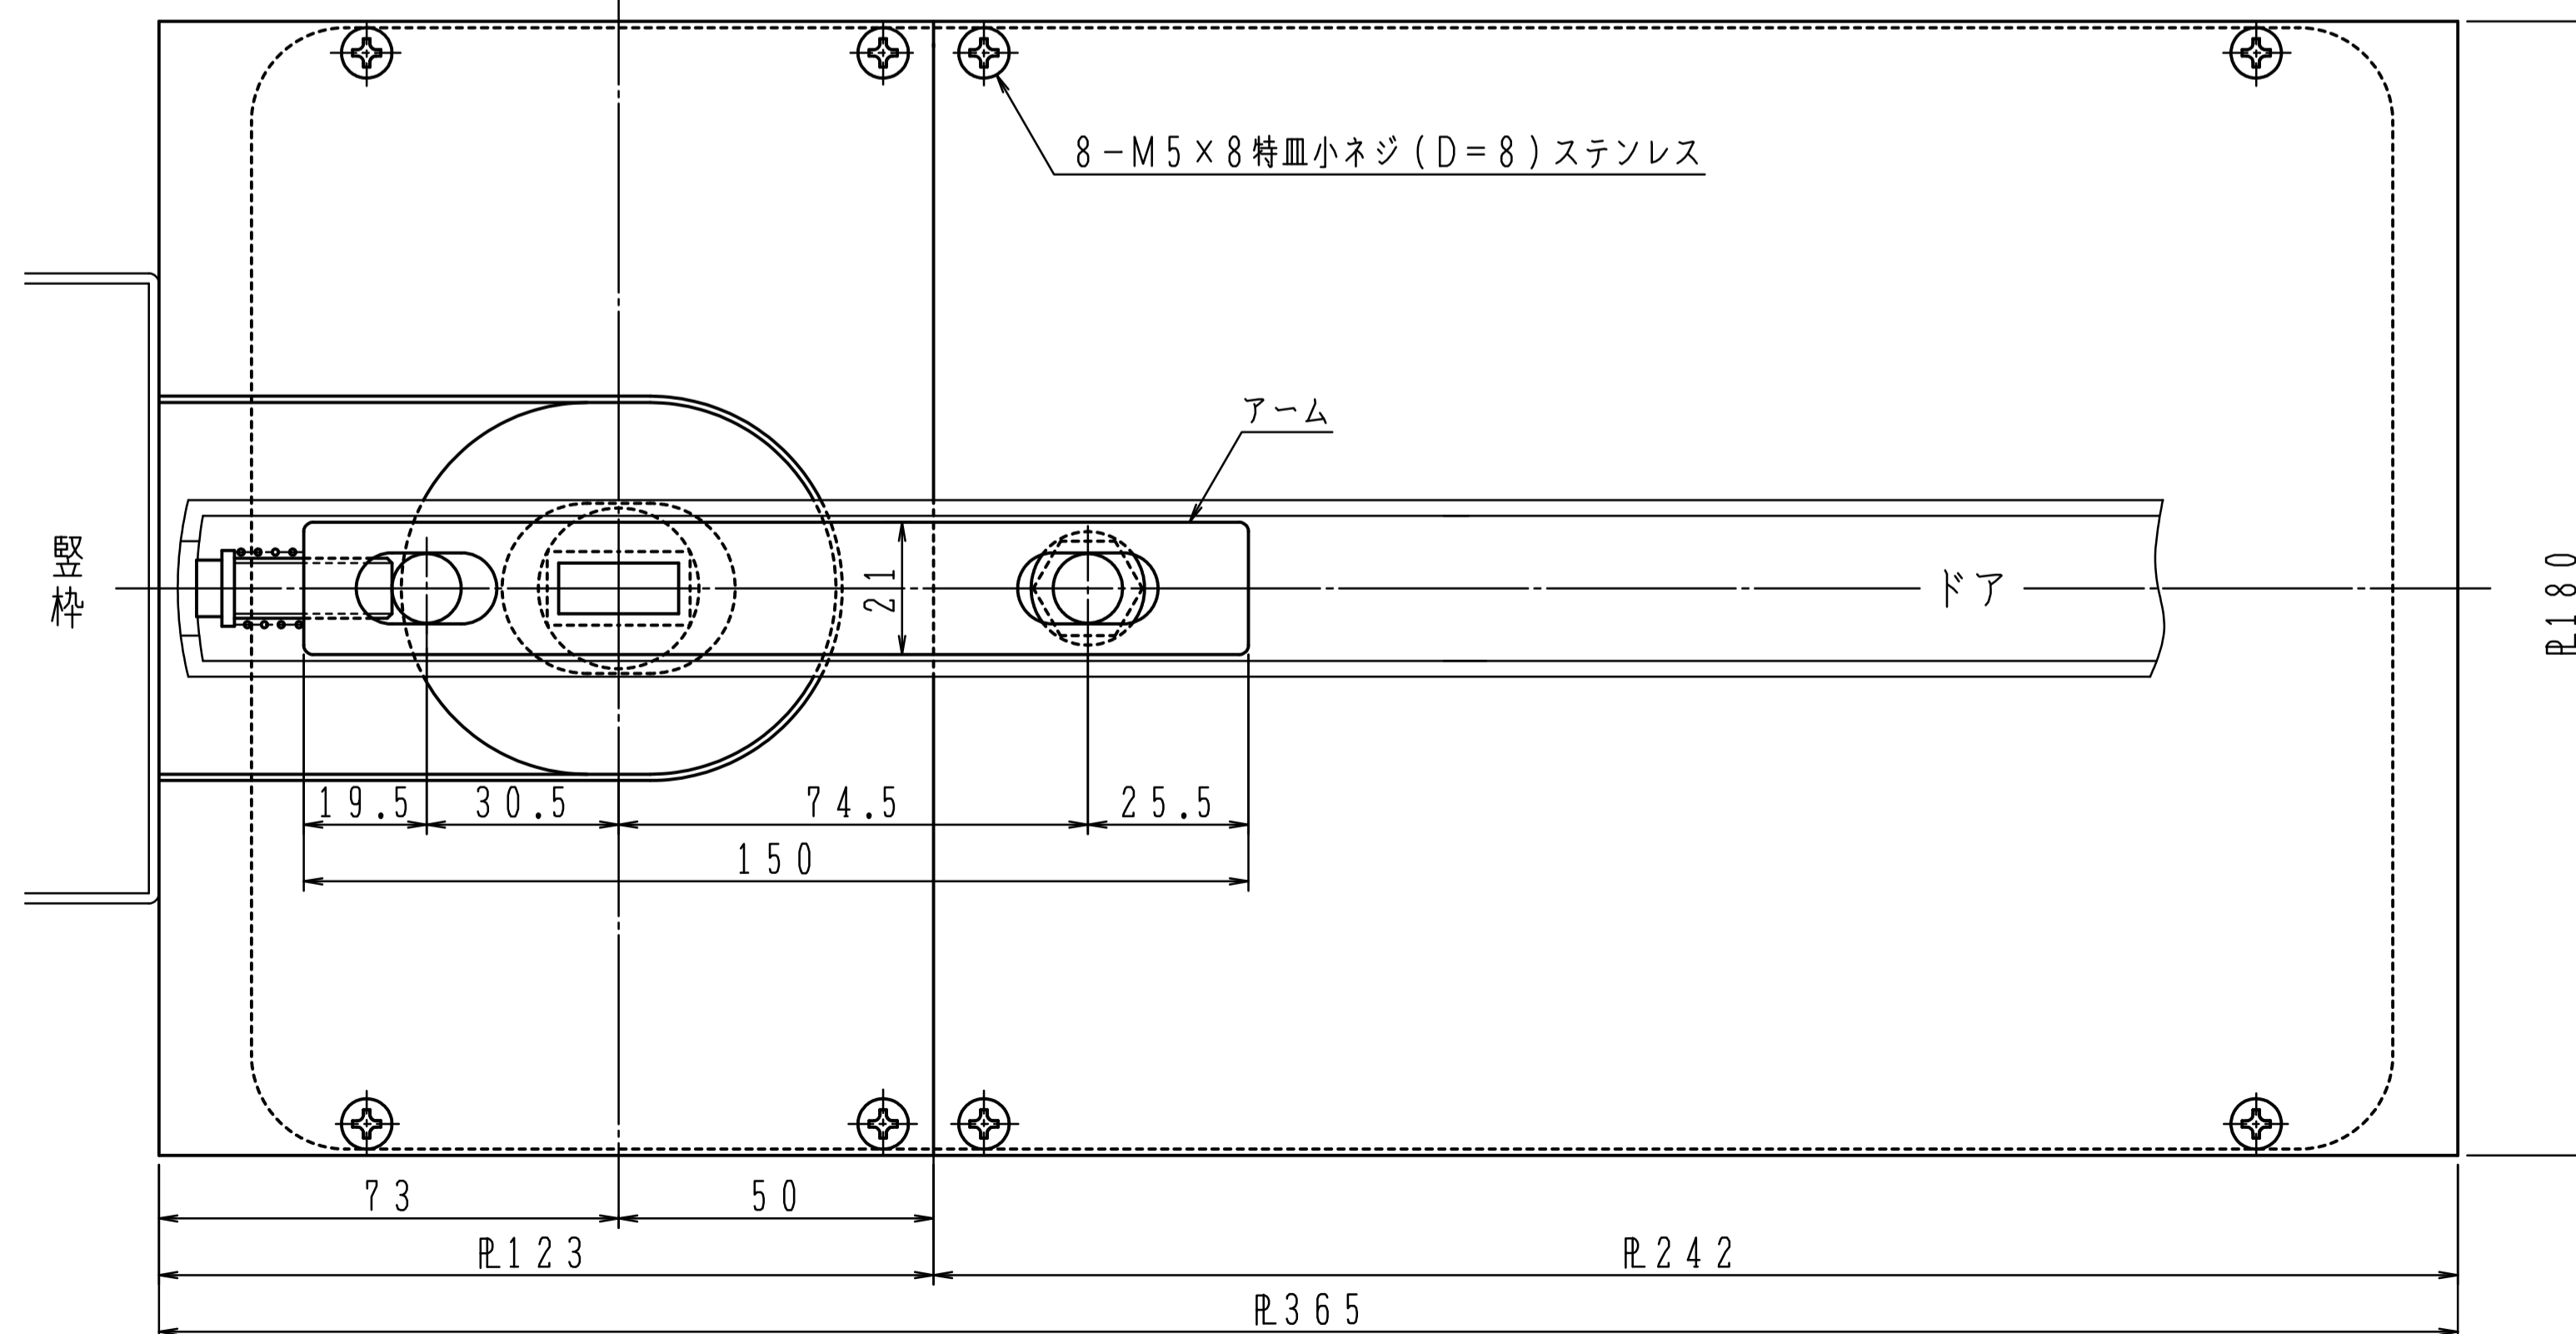

トップピボット (上枠側)

トップピボット (ドア側)

上框落下防止対策の為、トップ軸の溝に  
上框落下防止ネジがはまりこむように、  
必ず締込んで下さい。

トップピボット・アームは  
同梱されていません。  
必要な場合はご指示下さい。

本体は埋め込んで確実に  
モルタル固定して下さい。

品番		適用ドア寸法 DW×DHmm
ストップなし	ストップ付	
G-1300		914×2134
G-1400		1067×2134