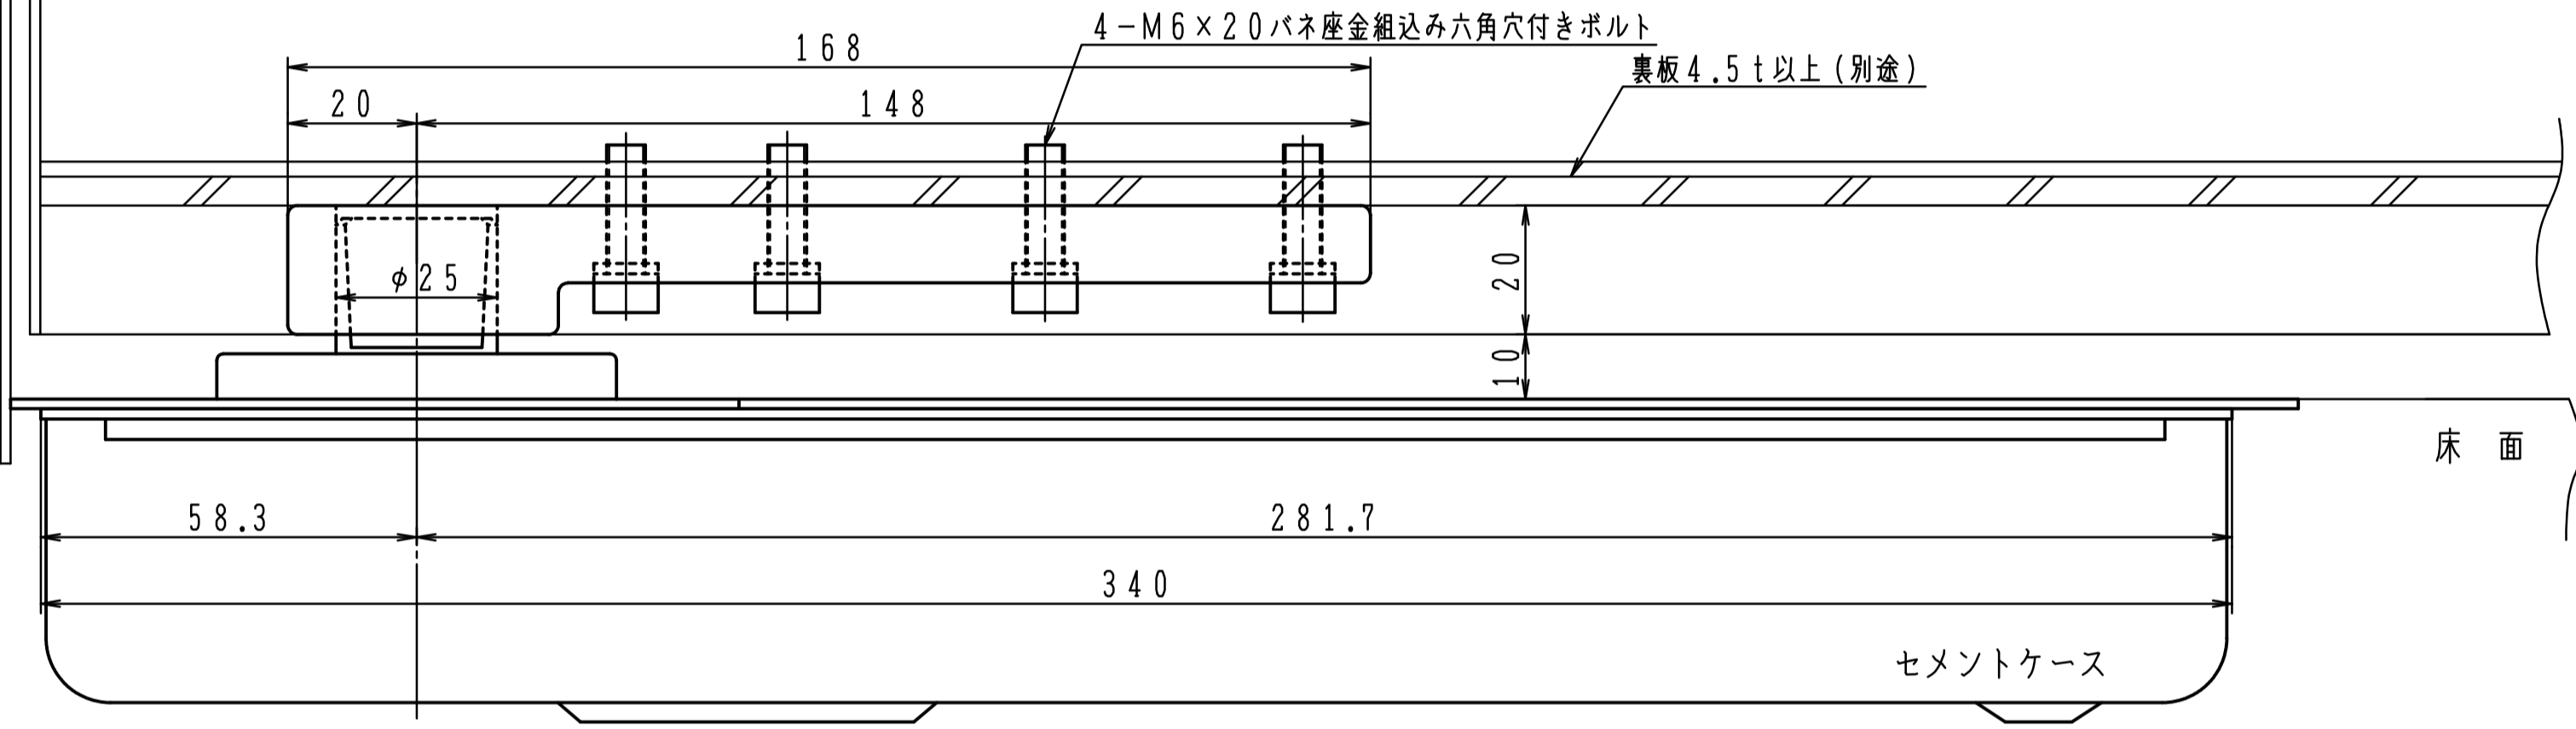

本体は埋め込んで確実にモルタル固定して下さい。

品番		適用ドア寸法 DW×DHmm	ドア重量 kg以下
ストップなし	ストップ付		
H-1300ZⅡ	HS-1300ZⅡ	950×2100	110
H-1400ZⅡ	HS-1400ZⅡ	1050×2400	185