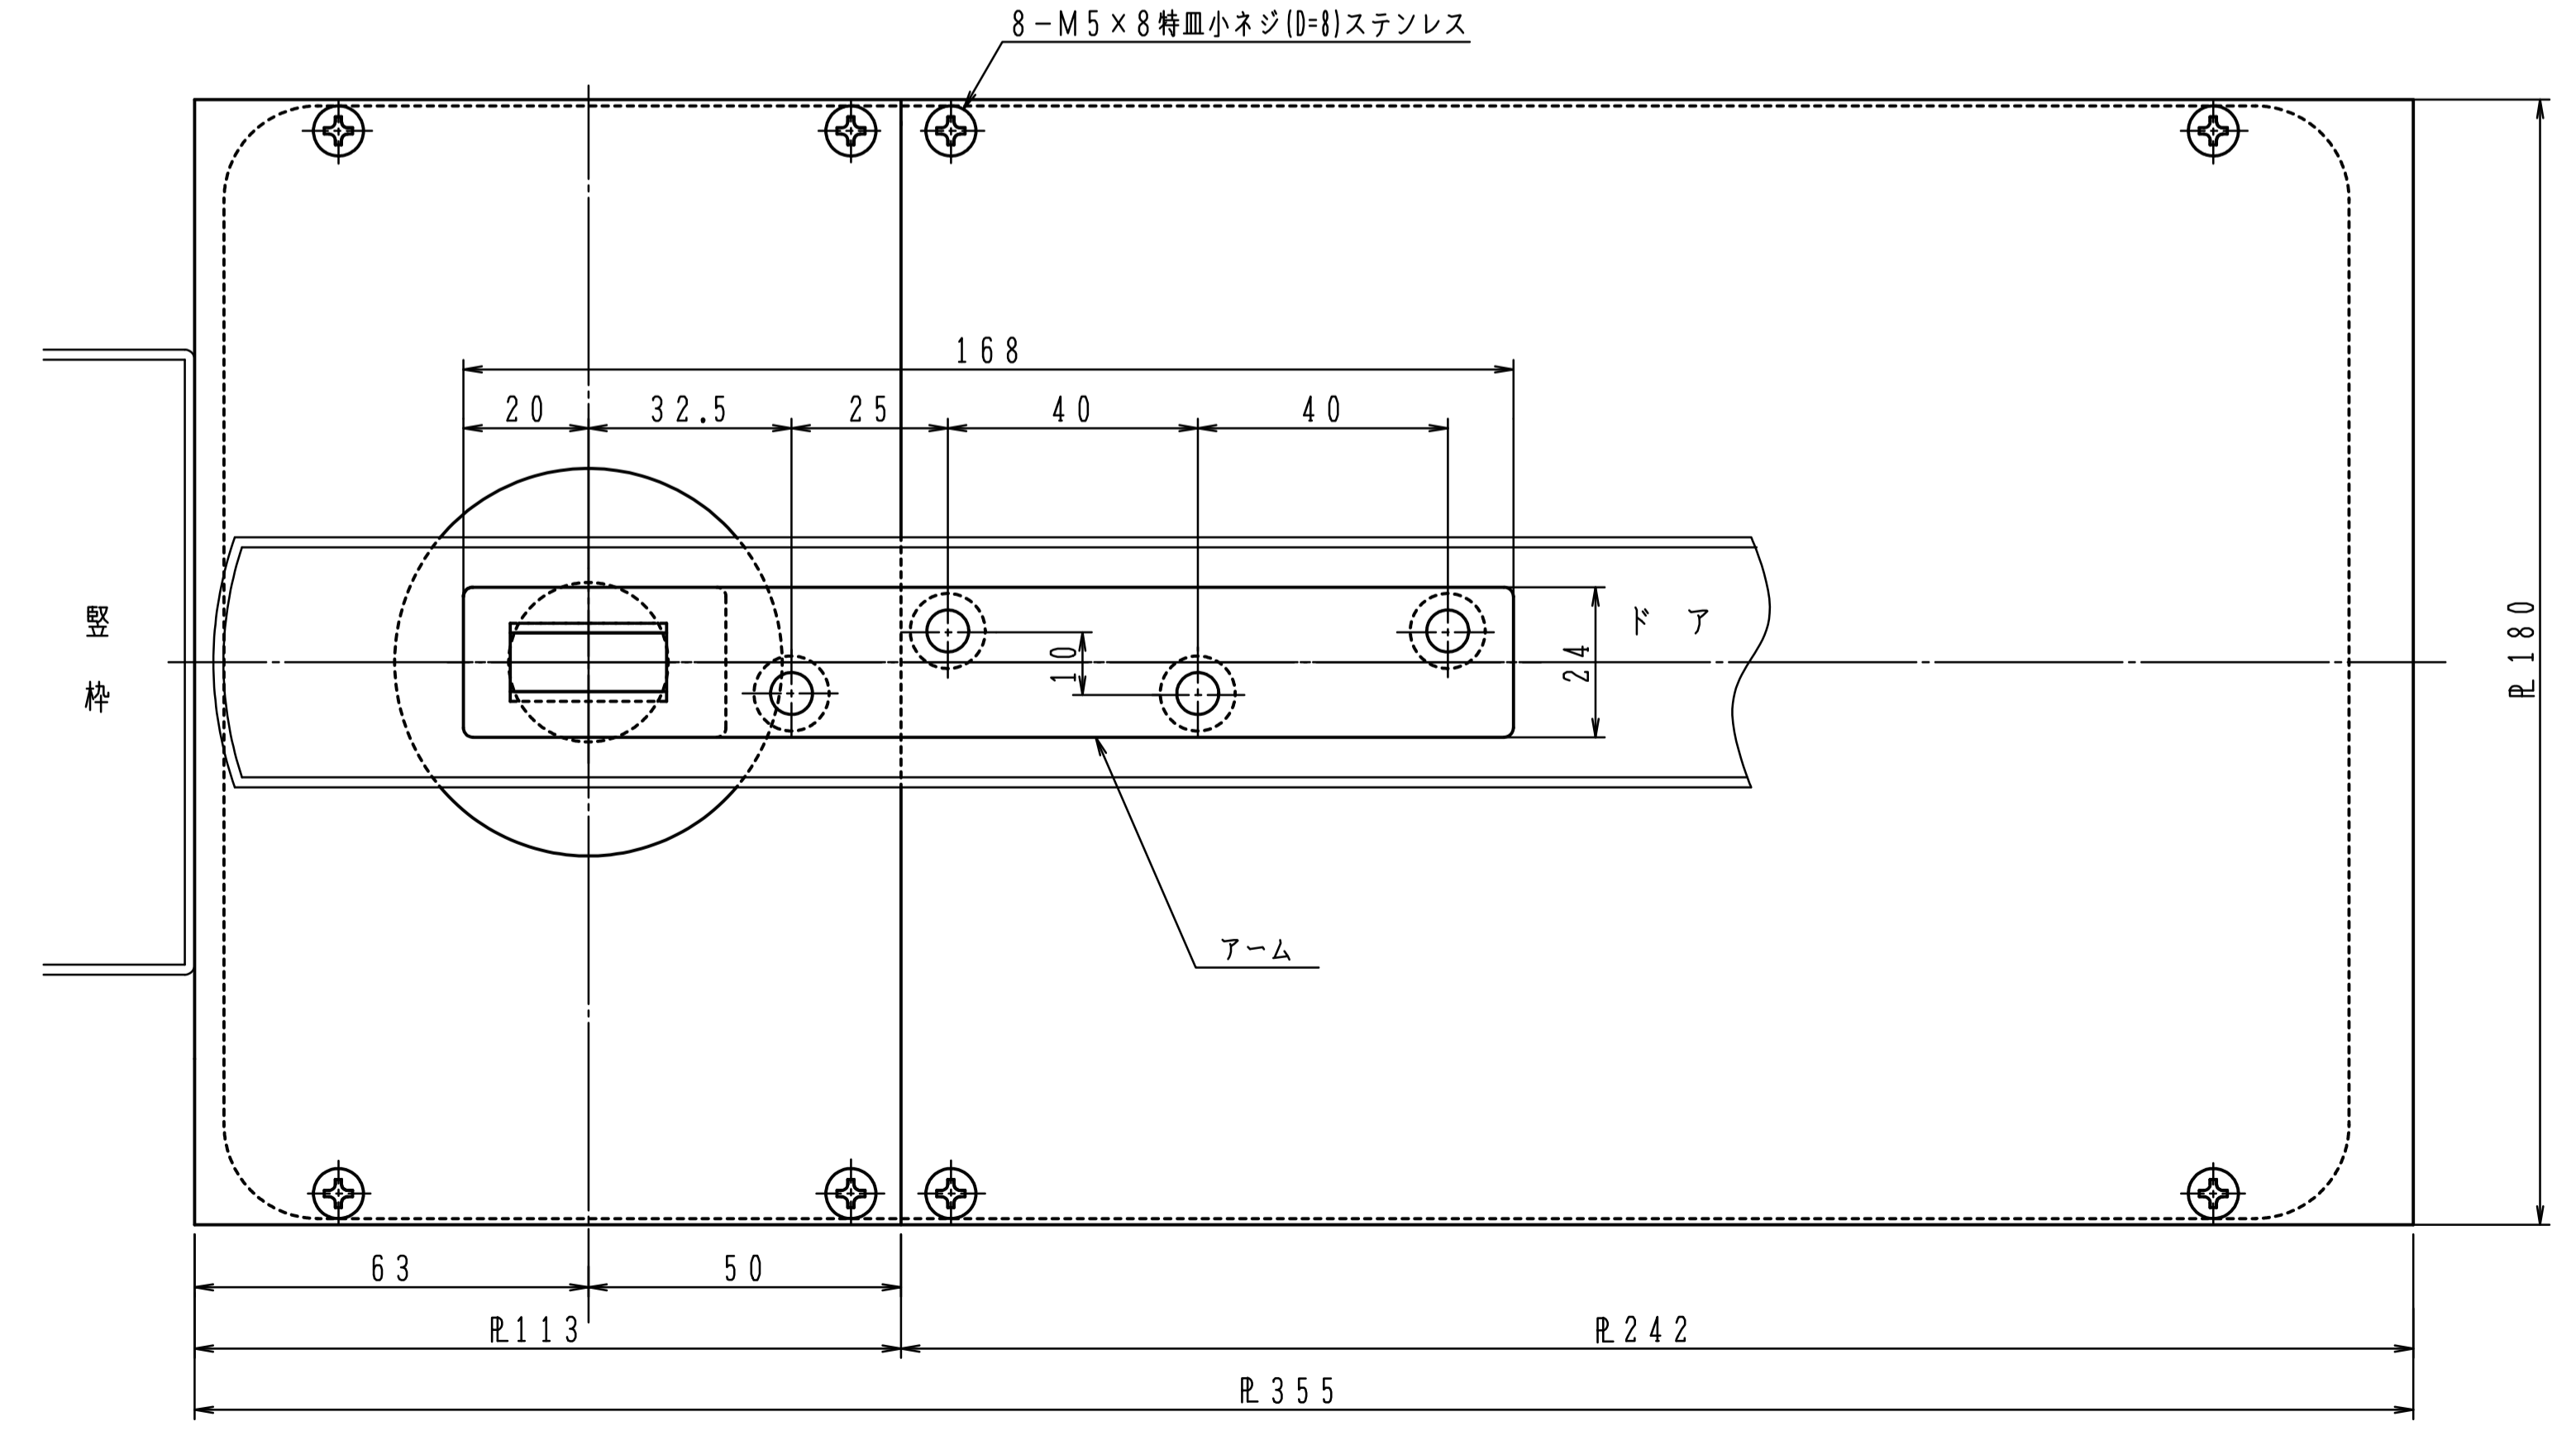

本体は埋め込んで確実にモルタル固定して下さい。

品番		適用ドア寸法 DW×DHmm	ドア重量 kg以下
ストップなし	ストップ付		
H-1300ZⅡ	HS-1300ZⅡ	950×2100	110
H-1400ZⅡ	HS-1400ZⅡ	1050×2400	185