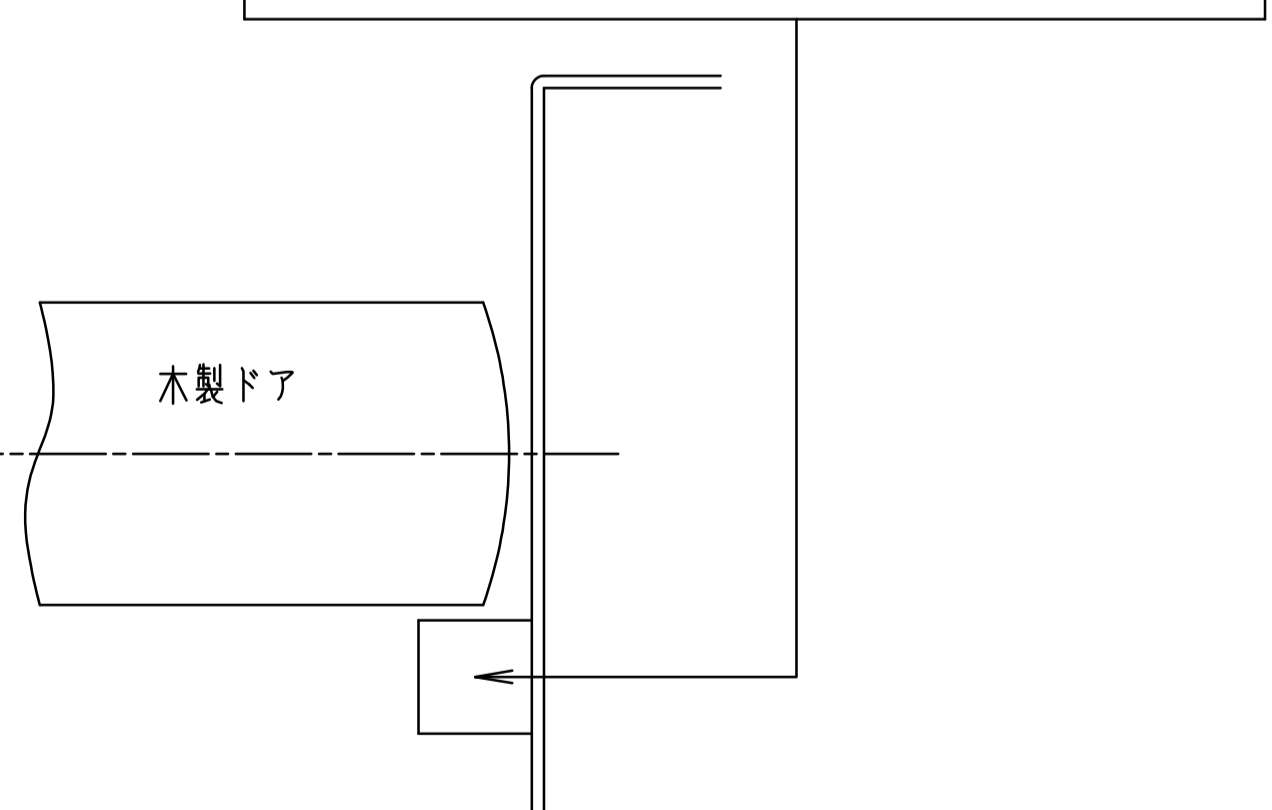

注) 木製用取付ネジは木の種類によって緩み等が発生する場合があります。

一方開き用ヒンジには押し代がついています。  
ドアを閉めた時に、反対側へ5°過ぎて停止しますので、必ず戸当り(別途)を設置して下さい。

本体は埋め込んで確実にモルタル固定して下さい。

※一方開きには左右勝手があります。本図は左開きを示す。

中心吊り自由開き

品番		適用ドア寸法 DW×DHmm	ドア重量 kg以下
ストップなし	ストップ付		
H-501SWD	HS-501SWD	450~800×1800	15~45
H-511SWD	HS-511SWD	900×2100	70
H-522SWD	HS-522SWD	950×2100	105

中心吊り一方開き

品番		適用ドア寸法 DW×DHmm	ドア重量 kg以下
ストップなし	ストップ付		
H-505SWD	HS-505SWD	450~800×1800	15~45
H-515SWD	HS-515SWD	900×2100	70
H-525SWD	HS-525SWD	950×2100	105