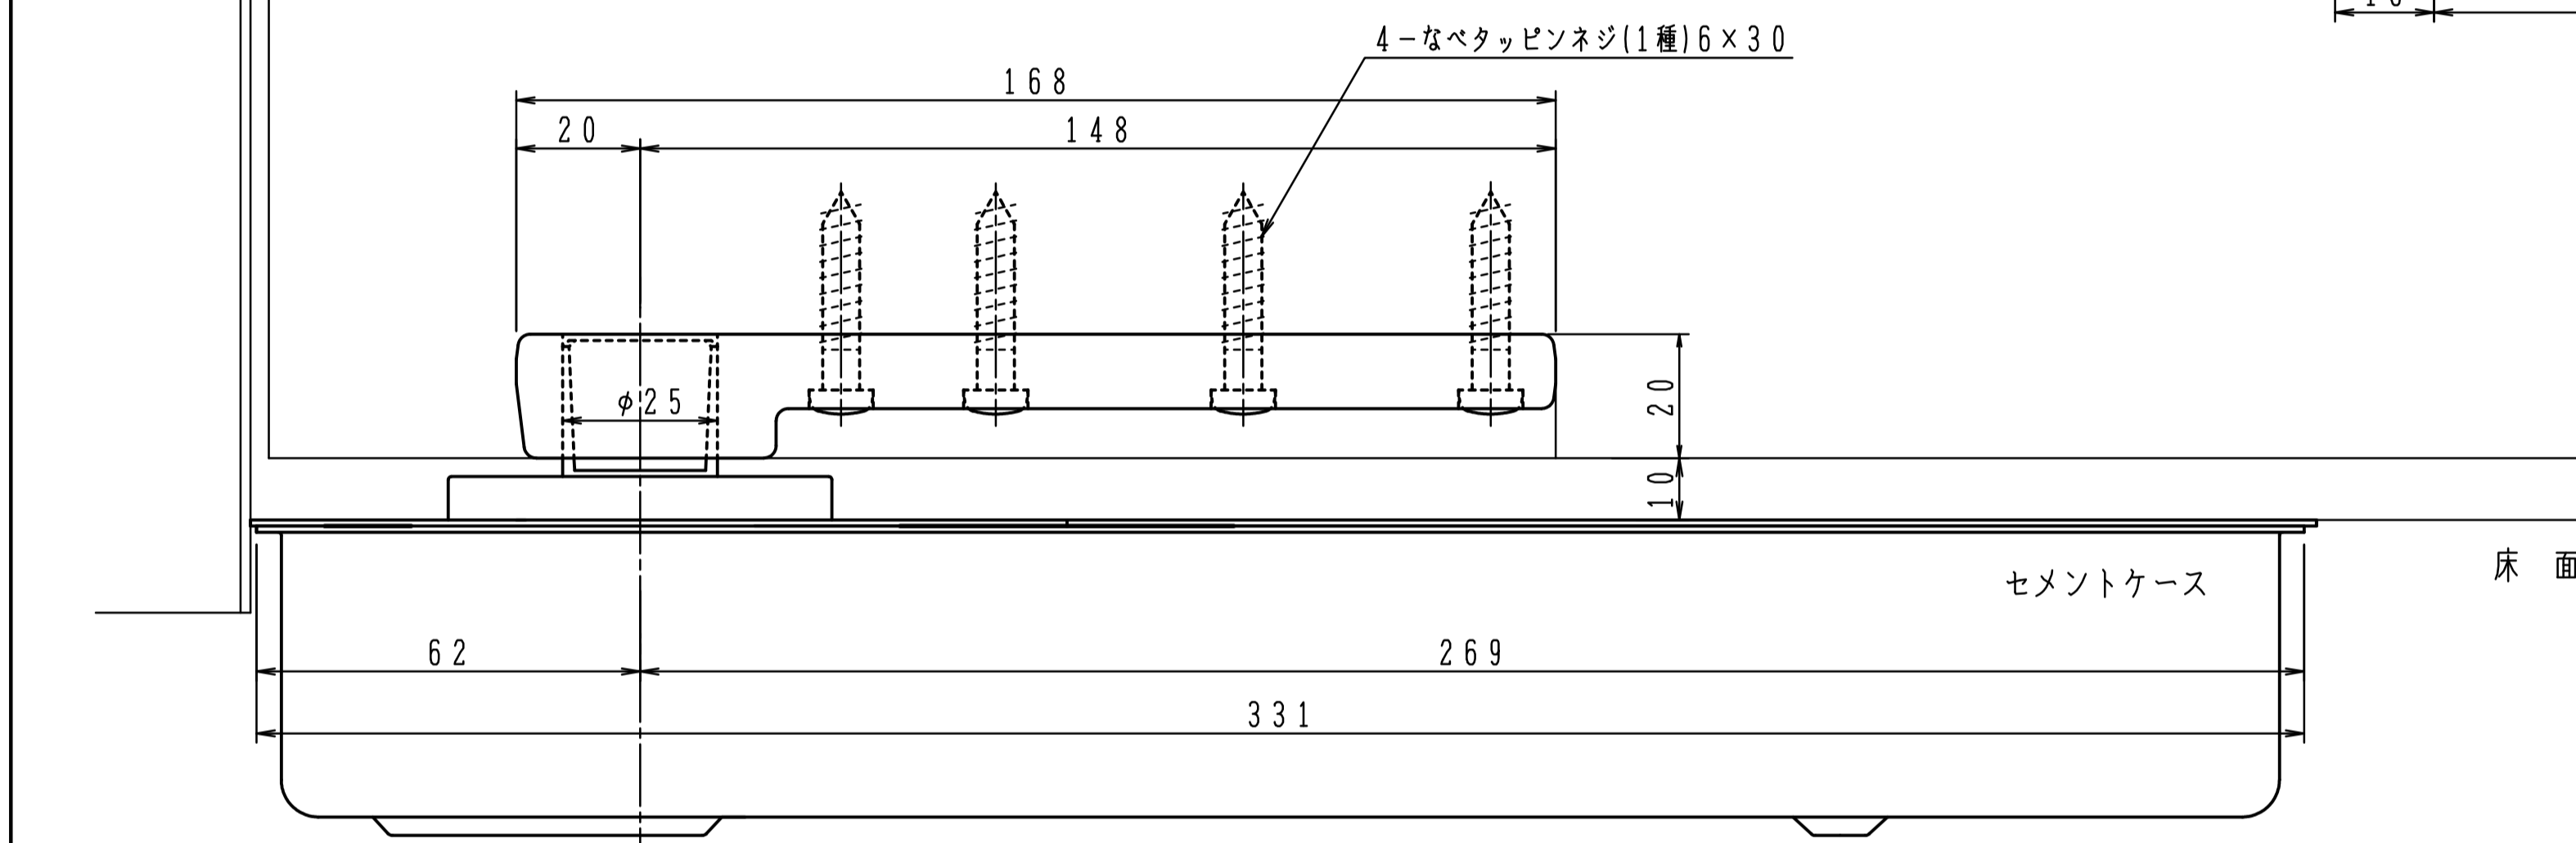

注) 木製用取付ネジは木の種類によって緩み等が発生する場合があります。

一方開き用ヒンジには押し代がついています。  
ドアを閉めた時に、反対側へ5°過ぎて停止しますので、必ず戸当り(別途)を設置して下さい。

本体は埋め込んで確実にモルタル固定して下さい。

※一方開きには左右勝手があります。本図は左開きを示す。

中心吊り自由開き

品番		適用ドア寸法 DW×DHmm	ドア重量 kg以下
ストップなし	ストップ付		
H-501SWD	HS-501SWD	450~800×1800	15~45
H-511SWD	HS-511SWD	900×2100	70
H-522SWD	HS-522SWD	950×2100	105

中心吊り一方開き

品番		適用ドア寸法 DW×DHmm	ドア重量 kg以下
ストップなし	ストップ付		
H-505SWD	HS-505SWD	450~800×1800	15~45
H-515SWD	HS-515SWD	900×2100	70
H-525SWD	HS-525SWD	950×2100	105