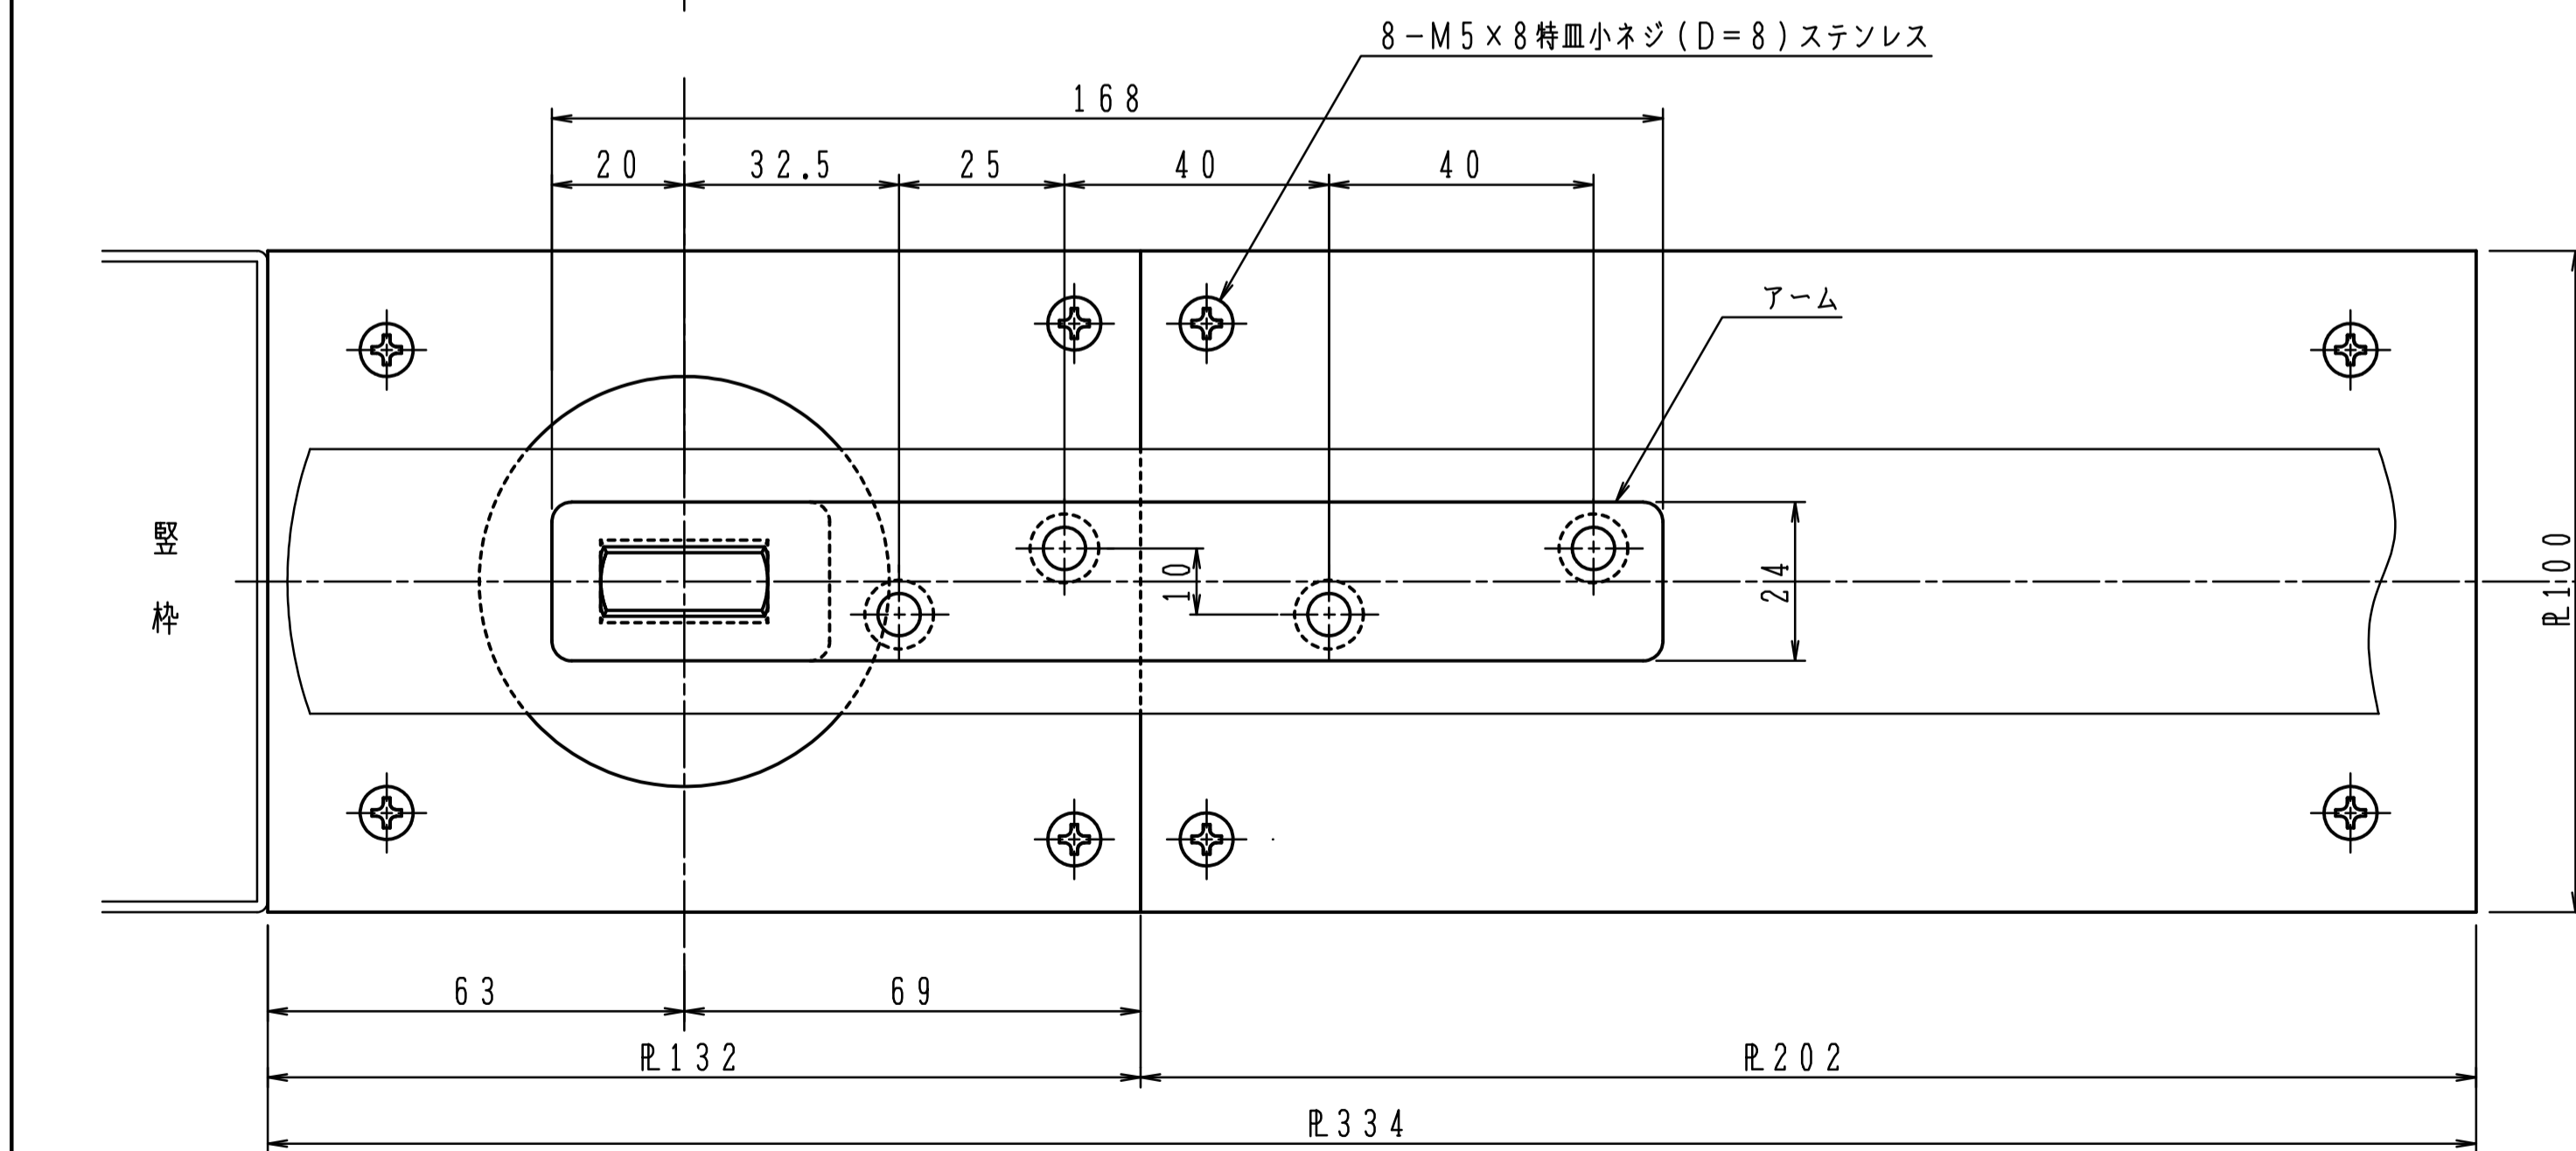

注) 木製用取付ネジは木の種類によって緩み等が発生する場合があります。

一方開き用ヒンジには押し代がついています。  
ドアを閉めた時に、反対側へ5°過ぎて停止しますので、必ず戸当り(別途)を設置して下さい。

本体は埋め込んで確実にモルタル固定して下さい。

※一方開きには左右勝手があります。本図は左開きを示す。

中心吊り自由開き

品番		適用ドア寸法 DW×DHmm	ドア重量 kg以下
ストップなし	ストップ付		
H-501SWD	HS-501SWD	450~800×1800	15~45
H-511SWD	HS-511SWD	900×2100	70
H-522SWD	HS-522SWD	950×2100	105

中心吊り一方開き

品番		適用ドア寸法 DW×DHmm	ドア重量 kg以下
ストップなし	ストップ付		
H-505SWD	HS-505SWD	450~800×1800	15~45
H-515SWD	HS-515SWD	900×2100	70
H-525SWD	HS-525SWD	950×2100	105