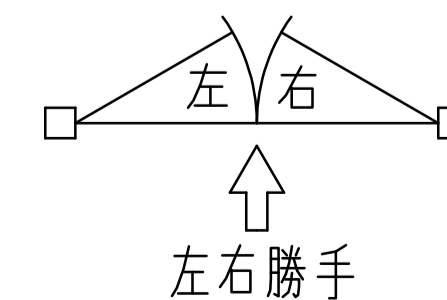

注) 木製用取付ネジは木の種類によって緩み等が発生する場合があります。

一方開き用ヒンジには押し代がついています。  
ドアを閉めた時に、反対側へ5°過ぎて停止しますので、必ず戸当り(別途)を設置して下さい。

本体は埋め込んで確実にモルタル固定して下さい。

※一方開きには左右勝手があります。本図は左開きを示す。

中心吊り自由開き

品番		適用ドア寸法 DW×DHmm	ドア重量 kg以下
ストップなし	ストップ付		
H-501SWD	HS-501SWD	450~800×1800	15~45
H-511SWD	HS-511SWD	900×2100	70
H-522SWD	HS-522SWD	950×2100	105

中心吊り一方開き

品番		適用ドア寸法 DW×DHmm	ドア重量 kg以下
ストップなし	ストップ付		
H-505SWD	HS-505SWD	450~800×1800	15~45
H-515SWD	HS-515SWD	900×2100	70
H-525SWD	HS-525SWD	950×2100	105