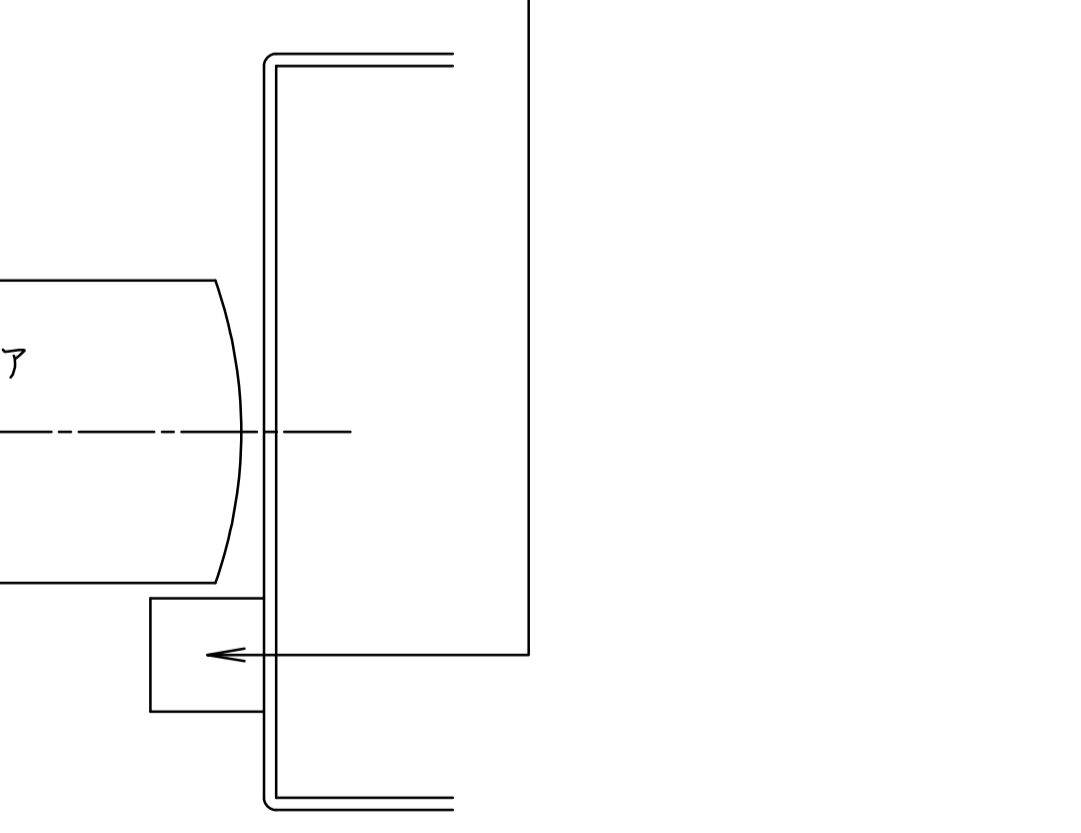

注) 木製用取付ネジは木の種類によって緩み等が発生する場合があります。

一方開き用ヒンジには押し代がついています。ドアを閉めた時に、反対側へ5°行過ぎて停止しますので、必ず戸当り(別途)を設置して下さい。

本体は埋め込んで確実にモルタル固定して下さい。

中心吊り自由開き

品番		適用ドア寸法 DW×DHmm	ドア重量 kg以下
ストップなし	ストップ付		
H-501W	HS-501W	450~800×1800	15~45
H-511W	HS-511W	900×2100	70
H-522W	HS-522W	950×2100	105

中心吊り一方開き

品番		適用ドア寸法 DW×DHmm	ドア重量 kg以下
ストップなし	ストップ付		
H-505W	HS-505W	450~800×1800	15~45
H-515W	HS-515W	900×2100	70
H-525W	HS-525W	950×2100	105