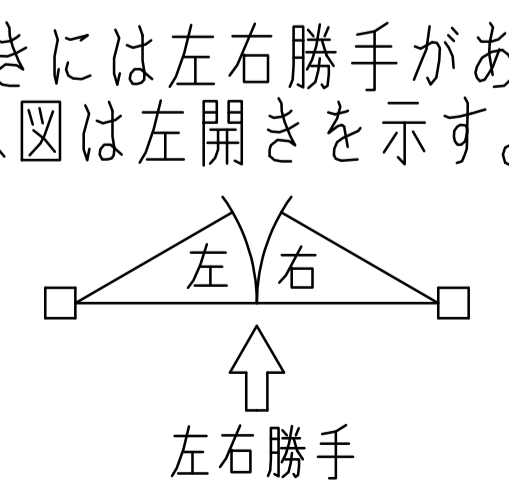

注) 木製用取付ネジは木の種類によって緩み等が発生する場合があります。

一方開き用ヒンジには押し代がついています。ドアを閉めた時に、反対側へ5°行過ぎて停止しますので、必ず戸当り(別途)を設置して下さい。

本体は埋め込んで確実にモルタル固定して下さい。

中心吊り自由開き

品番		適用ドア寸法 DW×DHmm	ドア重量 kg以下
ストップなし	ストップ付		
H-501W	HS-501W	450~800×1800	15~45
H-511W	HS-511W	900×2100	70
H-522W	HS-522W	950×2100	105

中心吊り一方開き

品番		適用ドア寸法 DW×DHmm	ドア重量 kg以下
ストップなし	ストップ付		
H-505W	HS-505W	450~800×1800	15~45
H-515W	HS-515W	900×2100	70
H-525W	HS-525W	950×2100	105