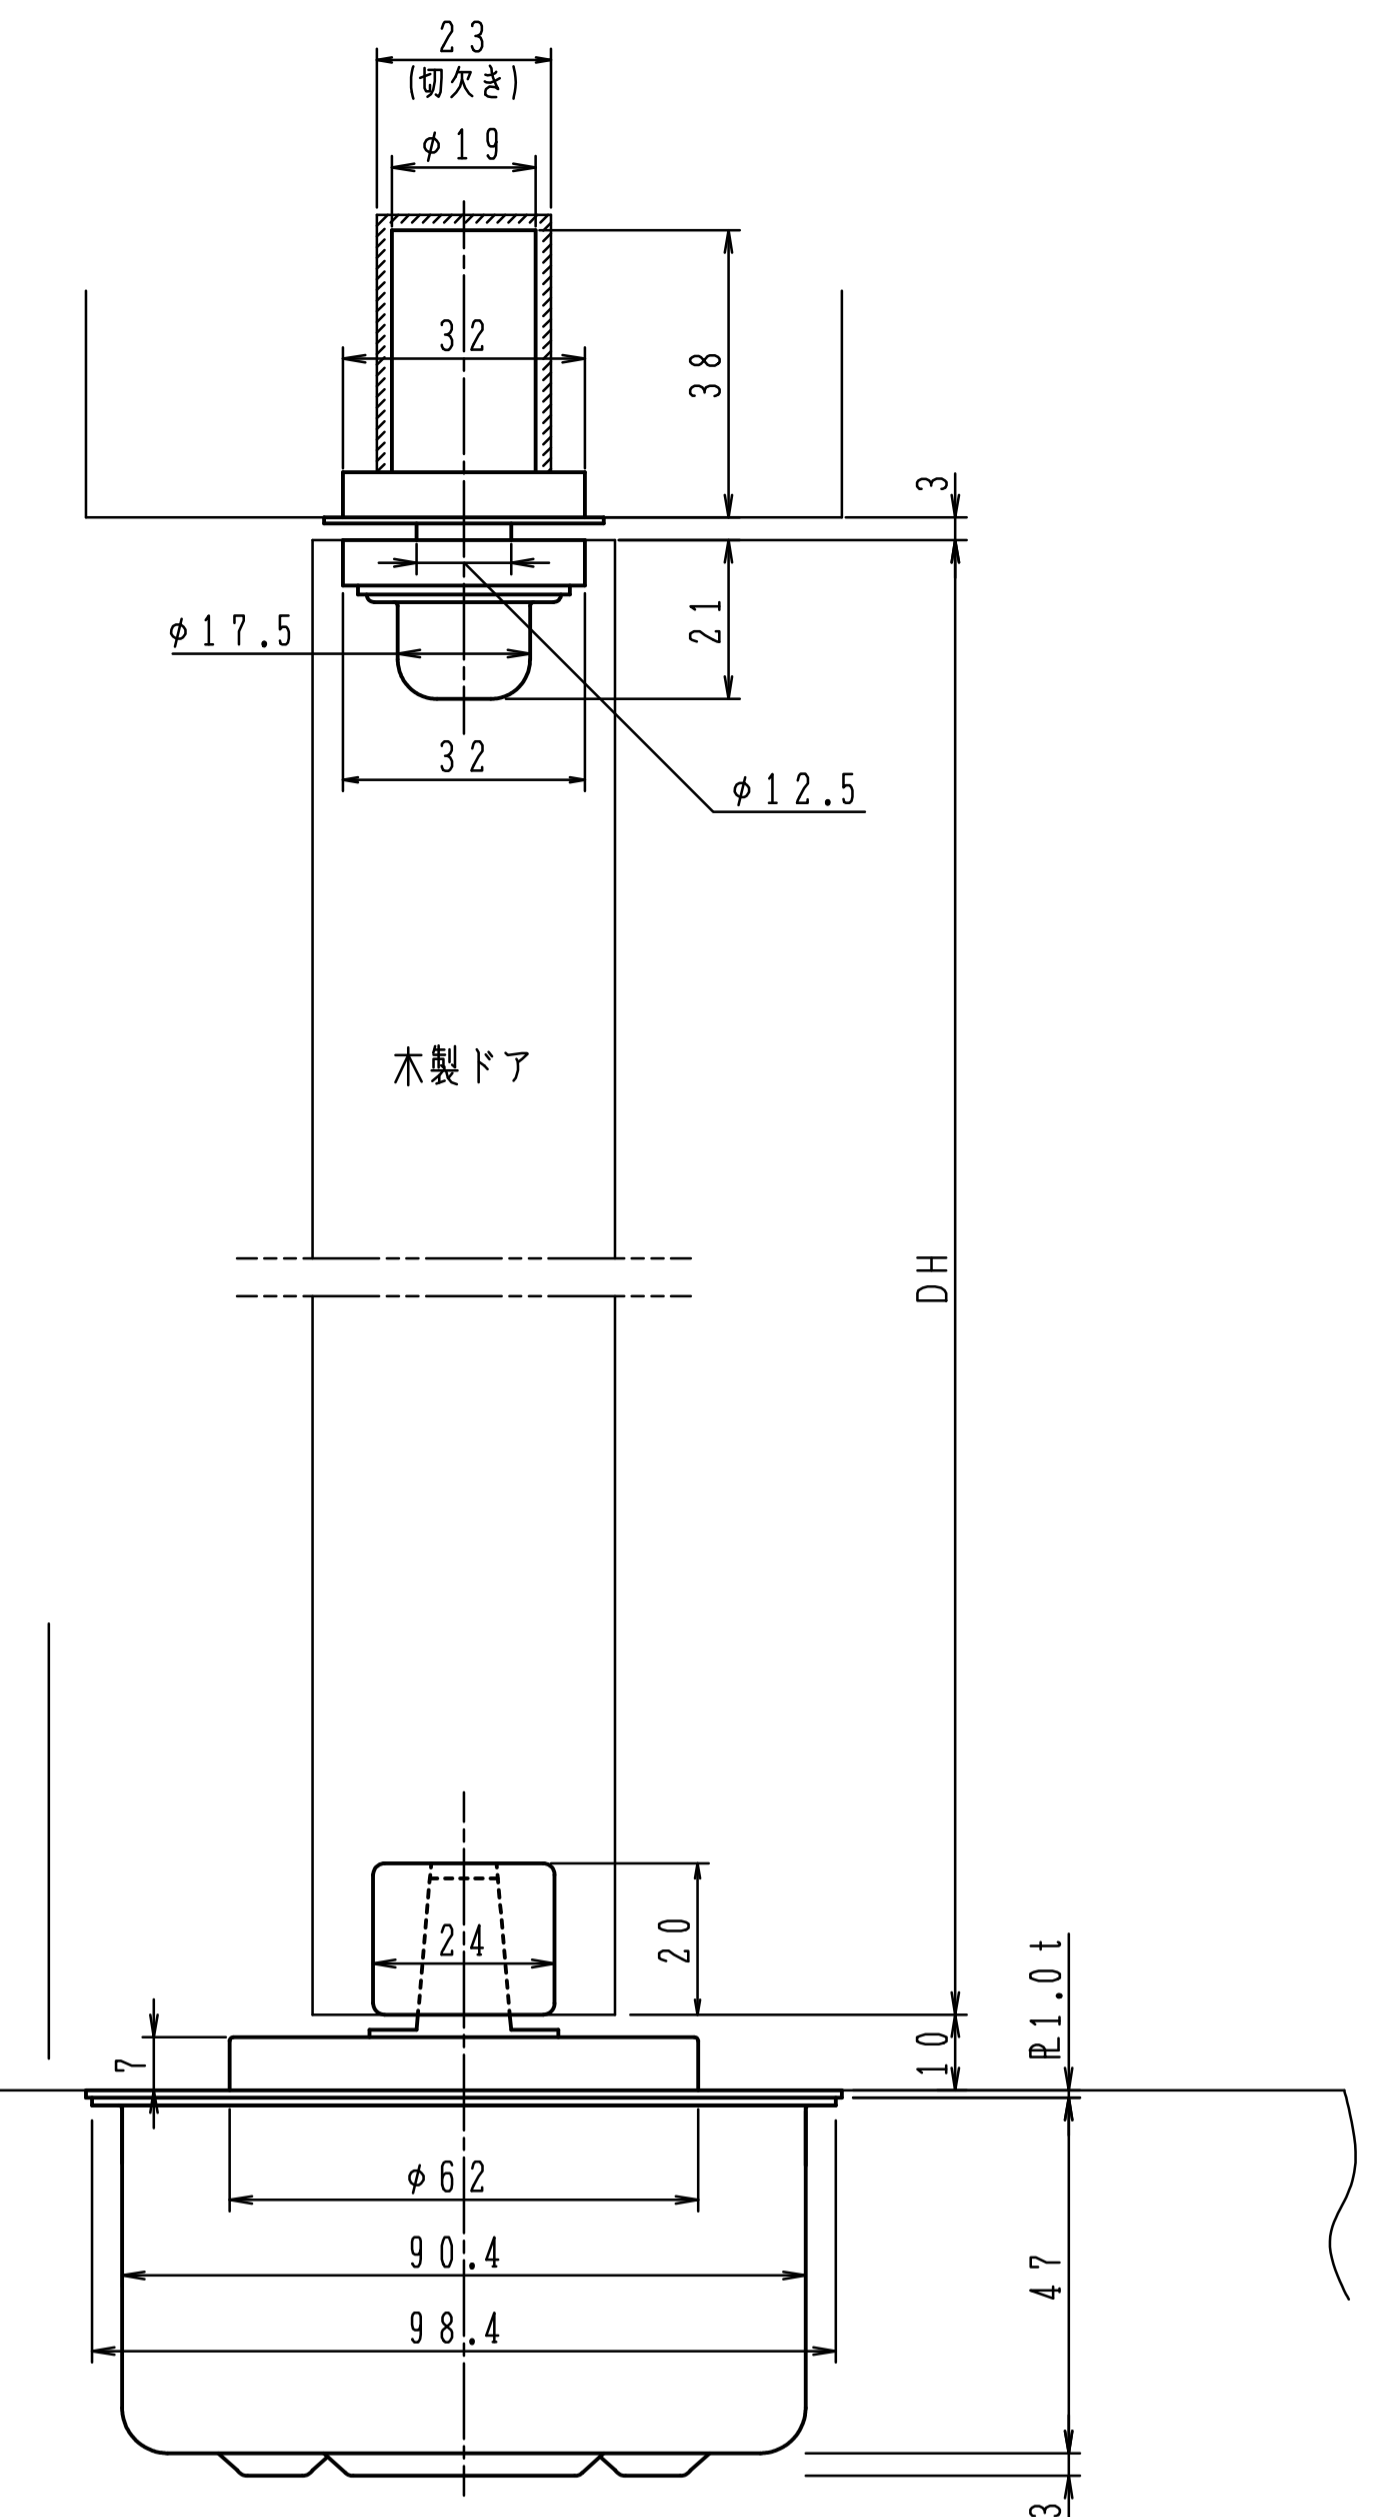

注) 木製用取付ネジは木の種類によって緩み等が発生する場合があります。

一方開き用ヒンジには押し代がついています。ドアを閉めた時に、反対側へ5°行過ぎて停止しますので、必ず戸当り(別途)を設置して下さい。

本体は埋め込んで確実にモルタル固定して下さい。

中心吊り自由開き

品番		適用ドア寸法 DW×DHmm	ドア重量 kg以下
ストップなし	ストップ付		
H-501W	HS-501W	450~800×1800	15~45
H-511W	HS-511W	900×2100	70
H-522W	HS-522W	950×2100	105

中心吊り一方開き

品番		適用ドア寸法 DW×DHmm	ドア重量 kg以下
ストップなし	ストップ付		
H-505W	HS-505W	450~800×1800	15~45
H-515W	HS-515W	900×2100	70
H-525W	HS-525W	950×2100	105