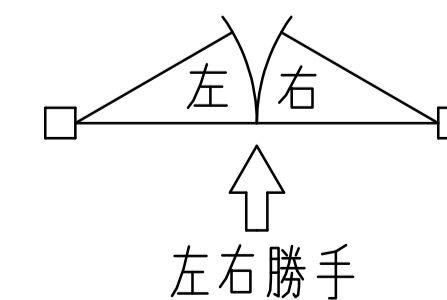

本体は埋め込んで確実にモルタル固定して下さい。

一方開き用ヒンジには押し代がついています。
 ドアを閉めた時に、反対側へ5°行過ぎて停止しますので、必ず戸当り(別途)を設置して下さい。

※一方開きには左右勝手があります。本図は左開きを示す。

中心吊り自由開き

品番		適用ドア寸法 DW×DHmm	ドア重量 kg以下
ストップなし	ストップ付		
H-501	HS-501	450~800×1800	15~45
H-511	HS-511	900×2100	70
H-522	HS-522	950×2100	105

中心吊り一方開き

品番		適用ドア寸法 DW×DHmm	ドア重量 kg以下
ストップなし	ストップ付		
H-505	HS-505	450~800×1800	15~45
H-515	HS-515	900×2100	70
H-525	HS-525	950×2100	105