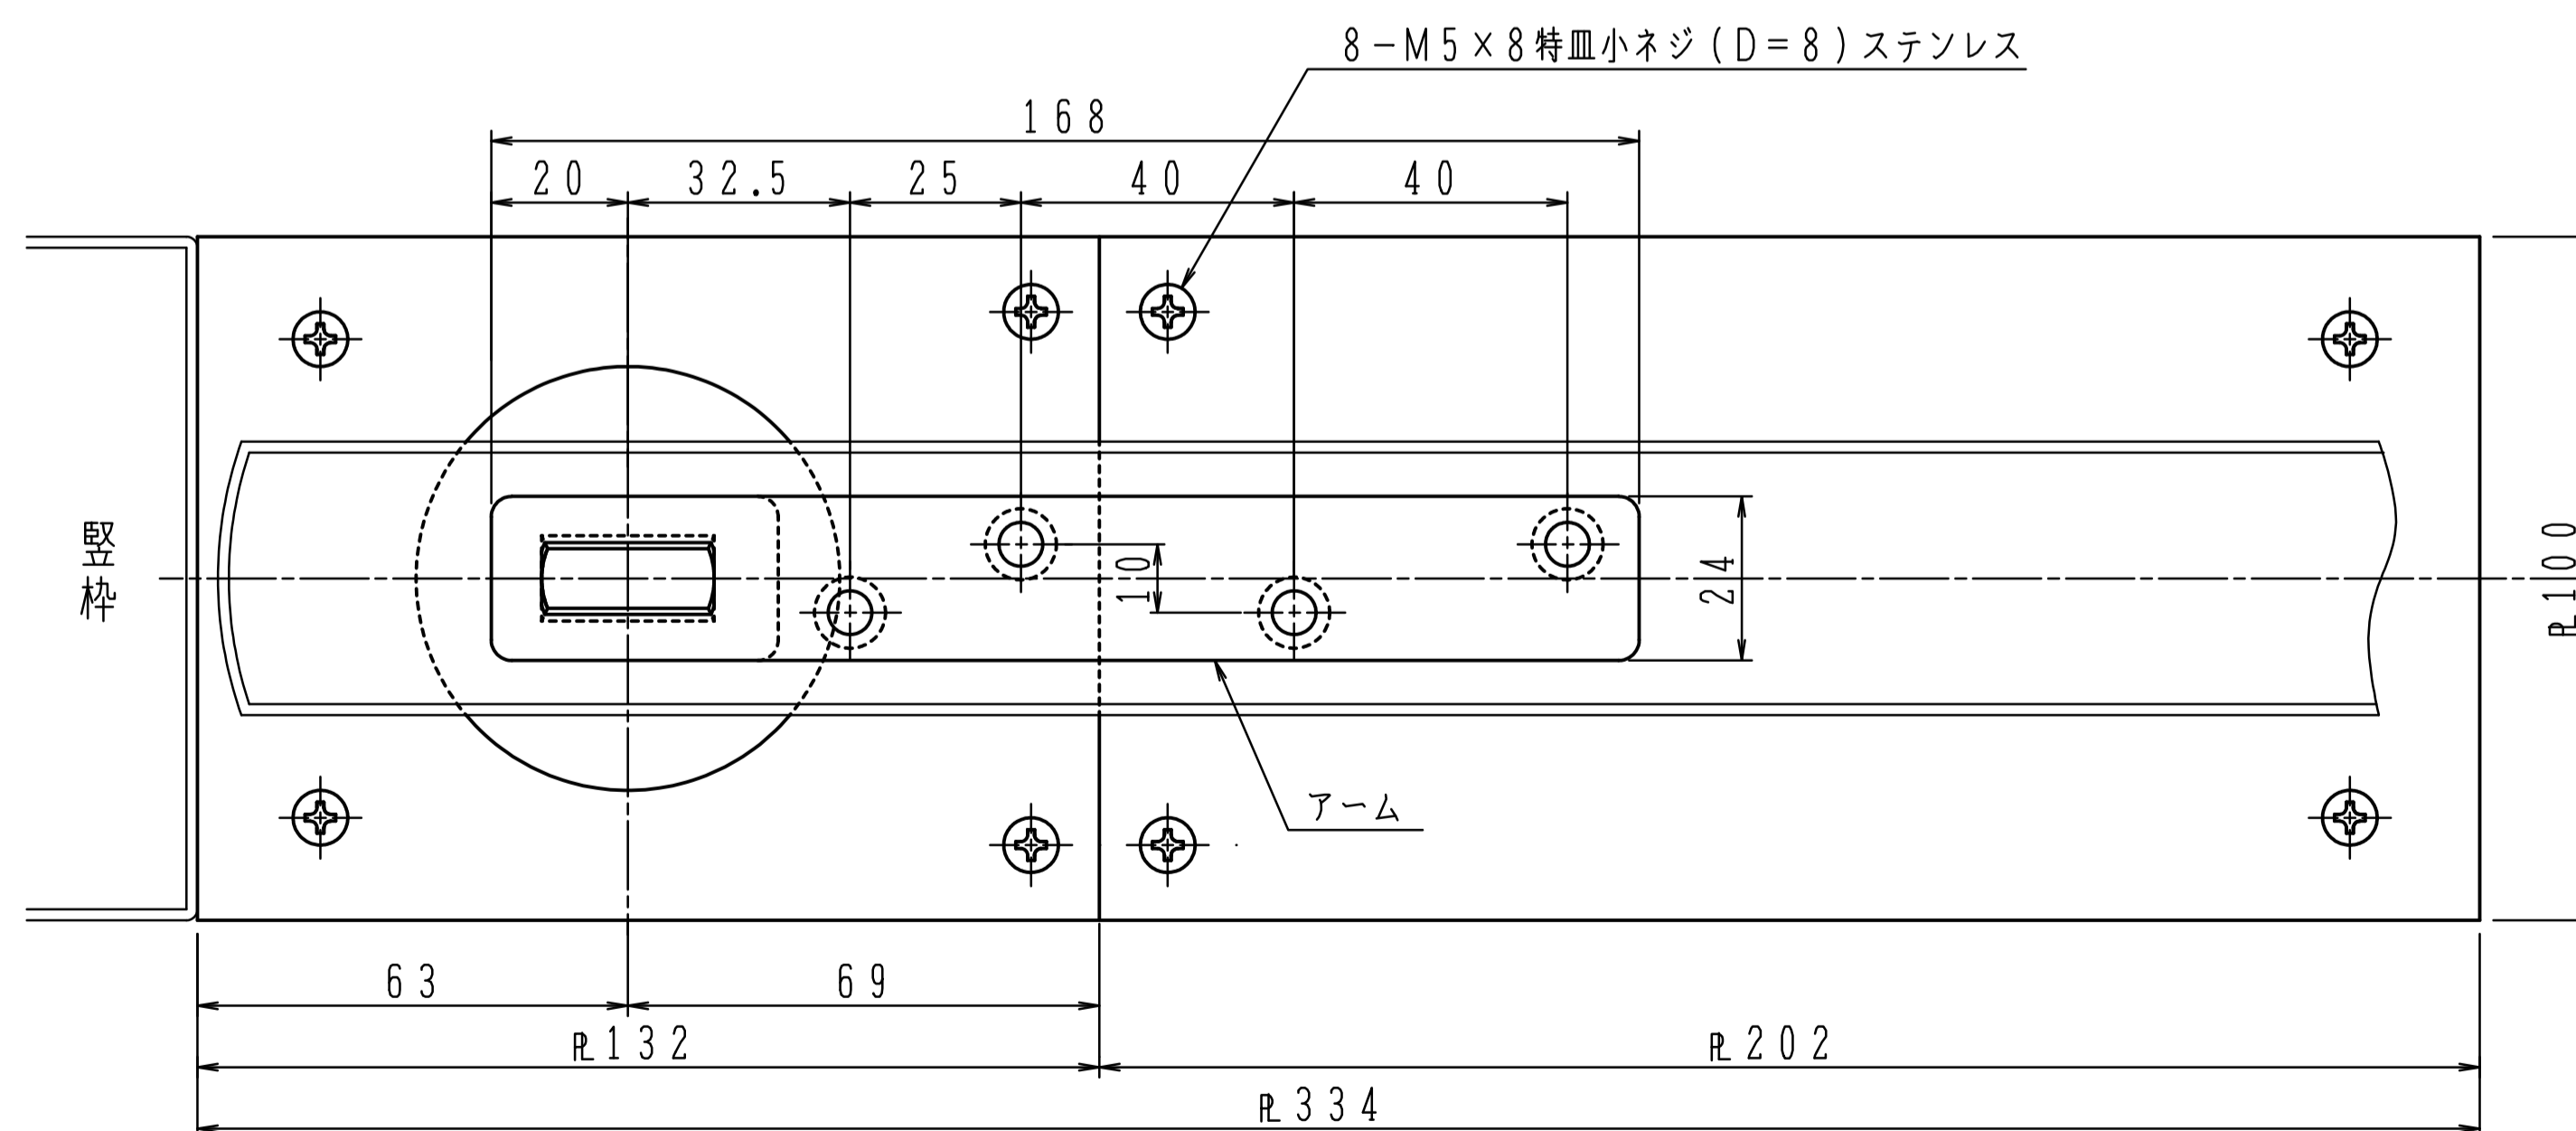

本体は埋め込んで確実にモルタル固定して下さい。

一方開き用ヒンジには押し代がついています。
 ドアを閉めた時に、反対側へ5°行過ぎて停止しますので、必ず戸当り(別途)を設置して下さい。

※一方開きには左右勝手があります。本図は左開きを示す。

中心吊り自由開き

品番		適用ドア寸法 DW×DHmm	ドア重量 kg以下
ストップなし	ストップ付		
H-501	HS-501	450~800×1800	15~45
H-511	HS-511	900×2100	70
H-522	HS-522	950×2100	105

中心吊り一方開き

品番		適用ドア寸法 DW×DHmm	ドア重量 kg以下
ストップなし	ストップ付		
H-505	HS-505	450~800×1800	15~45
H-515	HS-515	900×2100	70
H-525	HS-525	950×2100	105