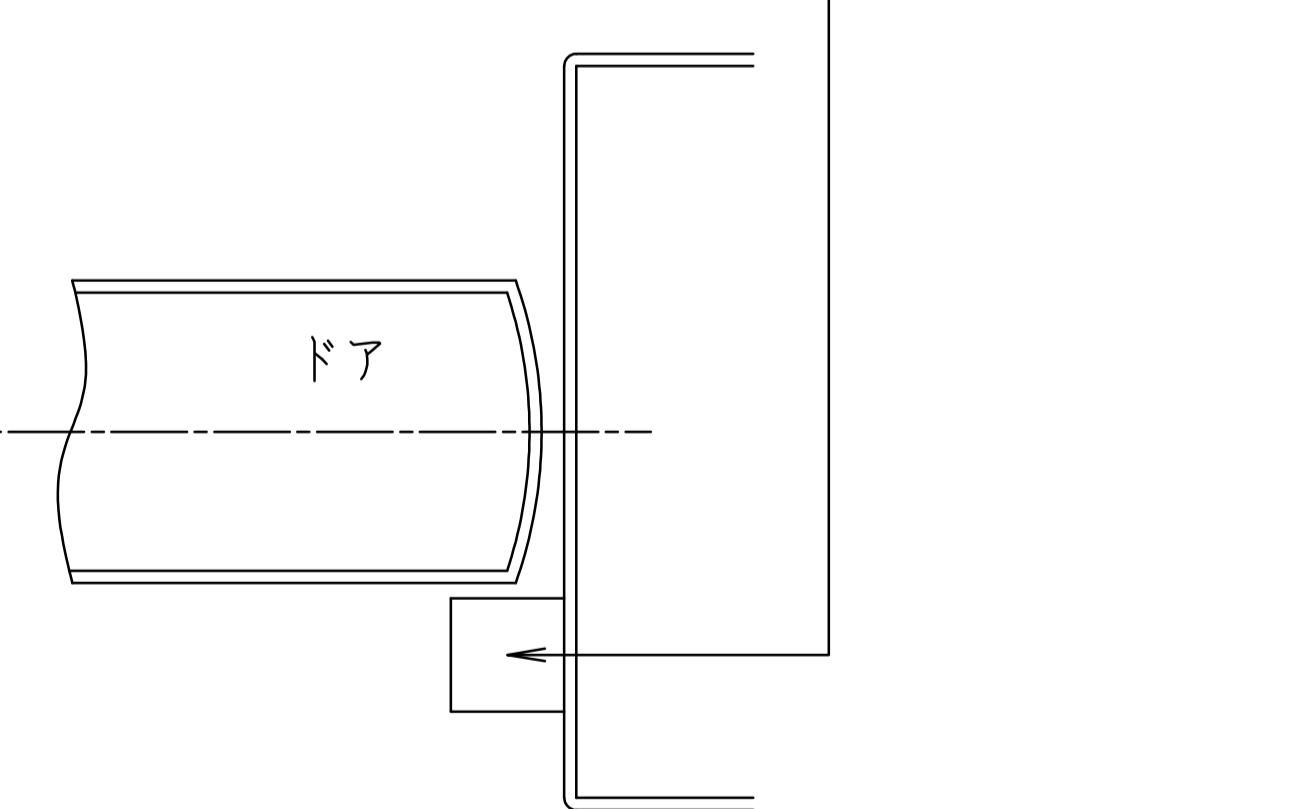

本体は埋め込んで確実にモルタル固定して下さい。

一方開き用ヒンジには押し代がついています。
 ドアを閉めた時に、反対側へ5°行過ぎて停止しますので、必ず戸当り(別途)を設置して下さい。

※一方開きには左右勝手があります。本図は左開きを示す。

中心吊り自由開き

品番		適用ドア寸法 DW×DHmm	ドア重量 kg以下
ストップなし	ストップ付		
H-501	HS-501	450~800×1800	15~45
H-511	HS-511	900×2100	70
H-522	HS-522	950×2100	105

中心吊り一方開き

品番		適用ドア寸法 DW×DHmm	ドア重量 kg以下
ストップなし	ストップ付		
H-505	HS-505	450~800×1800	15~45
H-515	HS-515	900×2100	70
H-525	HS-525	950×2100	105