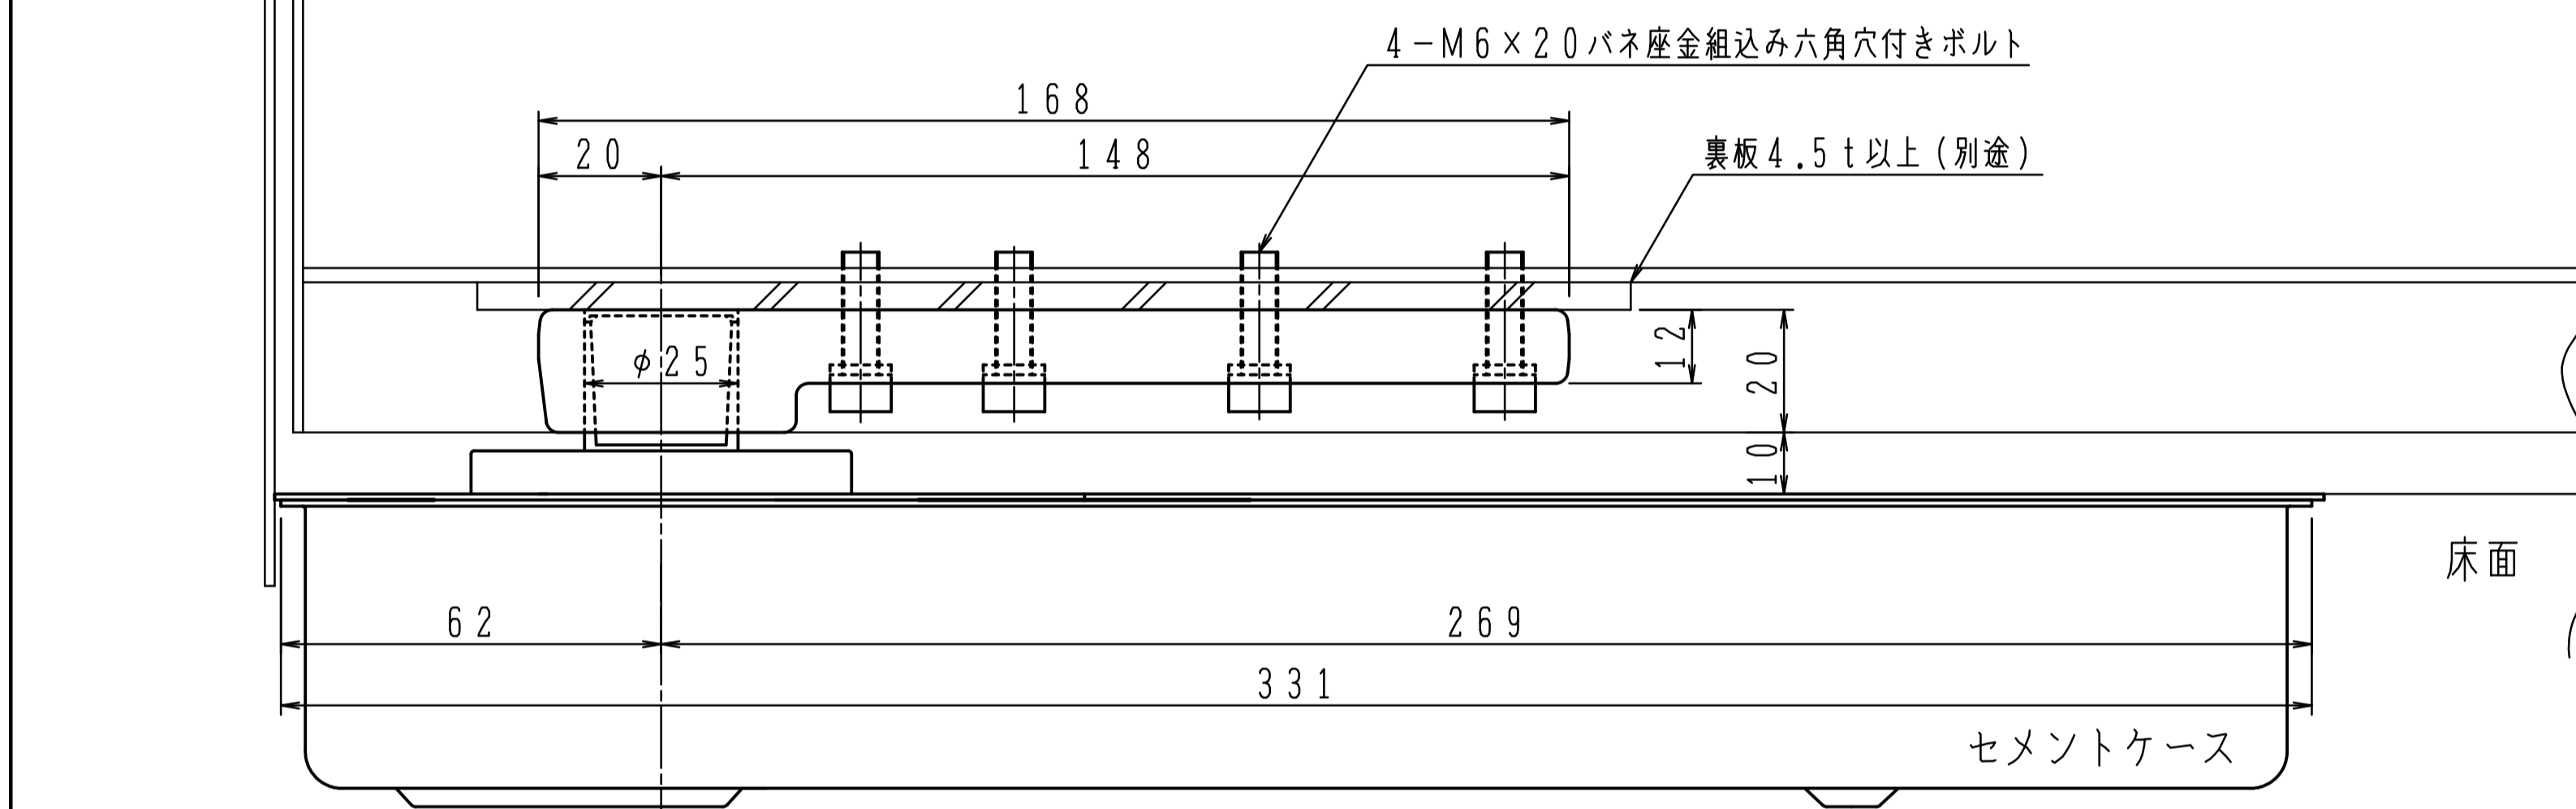

本体は埋め込んで確実にモルタル固定して下さい。

一方開き用ヒンジには押し代がついています。
 ドアを閉めた時に、反対側へ5°行過ぎて停止しますので、必ず戸当り(別途)を設置して下さい。

※一方開きには左右勝手があります。本図は左開きを示す。

中心吊り自由開き

品番		適用ドア寸法 DW×DHmm	ドア重量 kg以下
ストップなし	ストップ付		
H-501	HS-501	450~800×1800	15~45
H-511	HS-511	900×2100	70
H-522	HS-522	950×2100	105

中心吊り一方開き

品番		適用ドア寸法 DW×DHmm	ドア重量 kg以下
ストップなし	ストップ付		
H-505	HS-505	450~800×1800	15~45
H-515	HS-515	900×2100	70
H-525	HS-525	950×2100	105