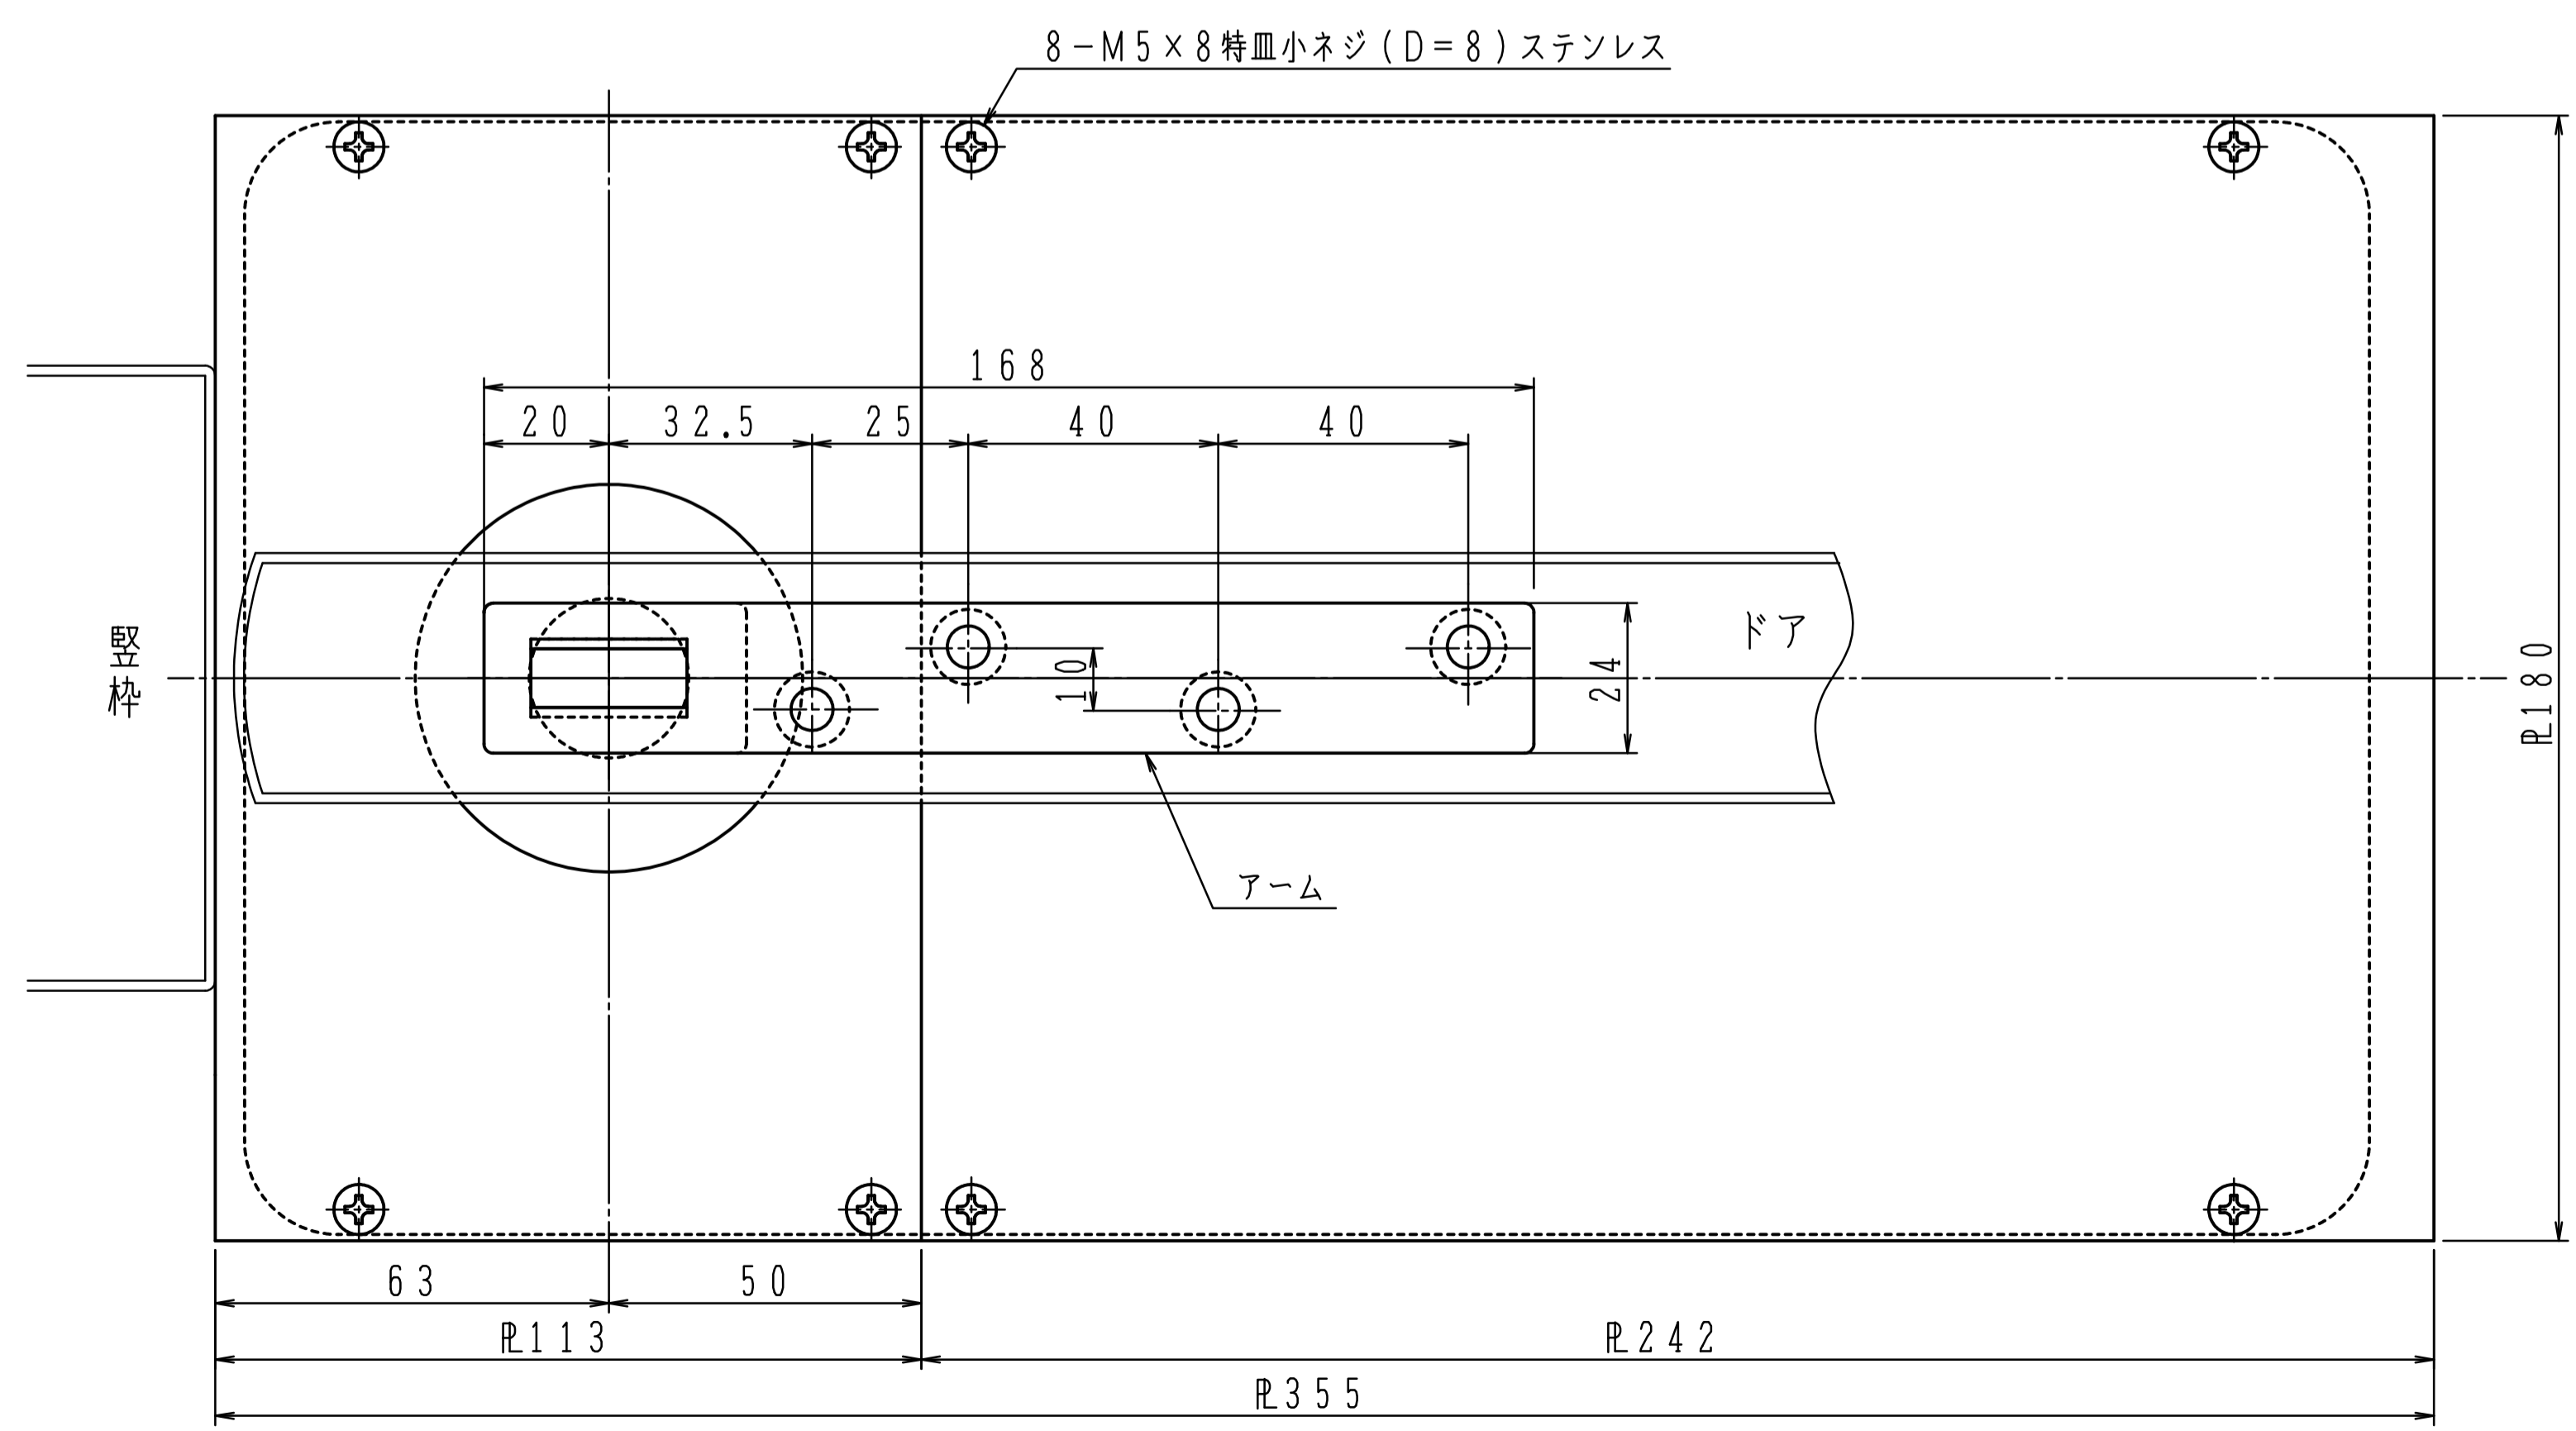

本体は埋め込んで確実にモルタル固定して下さい。

品番		適用ドア寸法 DW×DHmm	ドア重量 kg以下
ストップなし	ストップ付		
H-1300	HS-1300	950×2100	110
H-1400	HS-1400	1050×2400	185