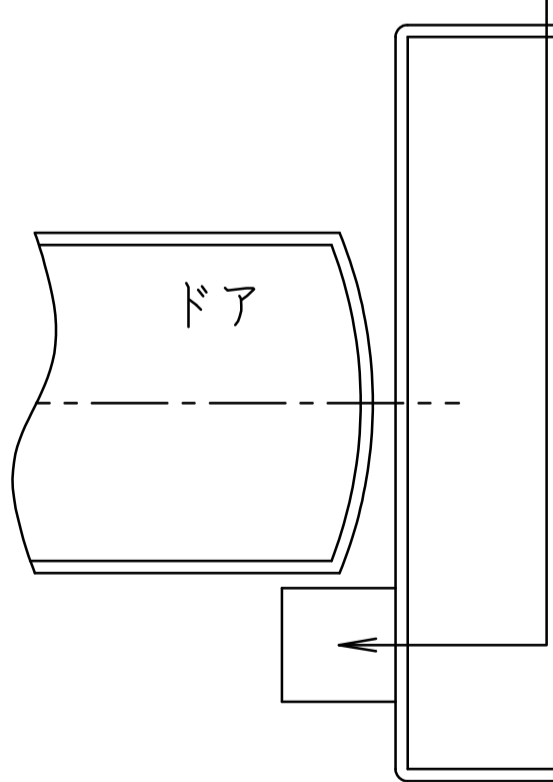

一方開き用ヒンジには押し代がついています。
 ドアを閉めた時に、反対側へ7°行き過ぎて停止しますので、必ず戸当りを設置して下さい。

※左右勝手があります。
 本図は左開きを示す。

本体は埋め込んで確実にモルタル固定して下さい。

品番		適用ドア寸法 DW×DHmm	ドア重量 kg以下
ストップなし	ストップ付	1200×2400	280
H-855ZⅢ	HS-855ZⅢ		