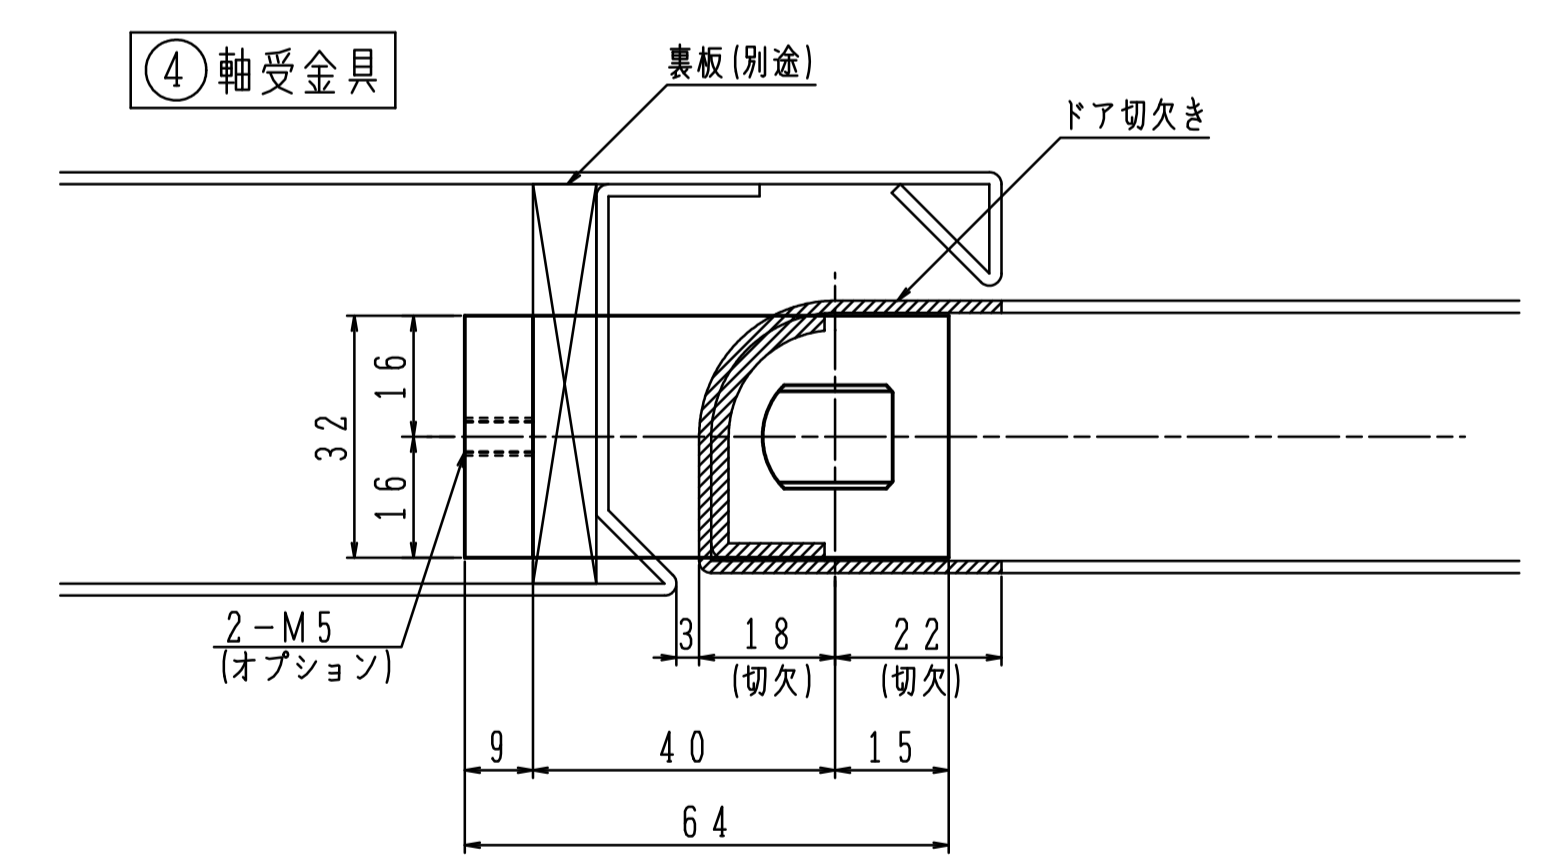

品番	適用ドア寸法		ドア重量 kg以下
	DW×DH mm	ドア厚mm以上	
HC-8KL	800×2100	36	50

トップピボット(上枠側) はHC-8Tと共通です。
 トップピボット(ドア側)

※左右勝手があります。
 本図は右開きを示す。

左右勝手基準

必ず戸当り(別途)を設置して下さい。