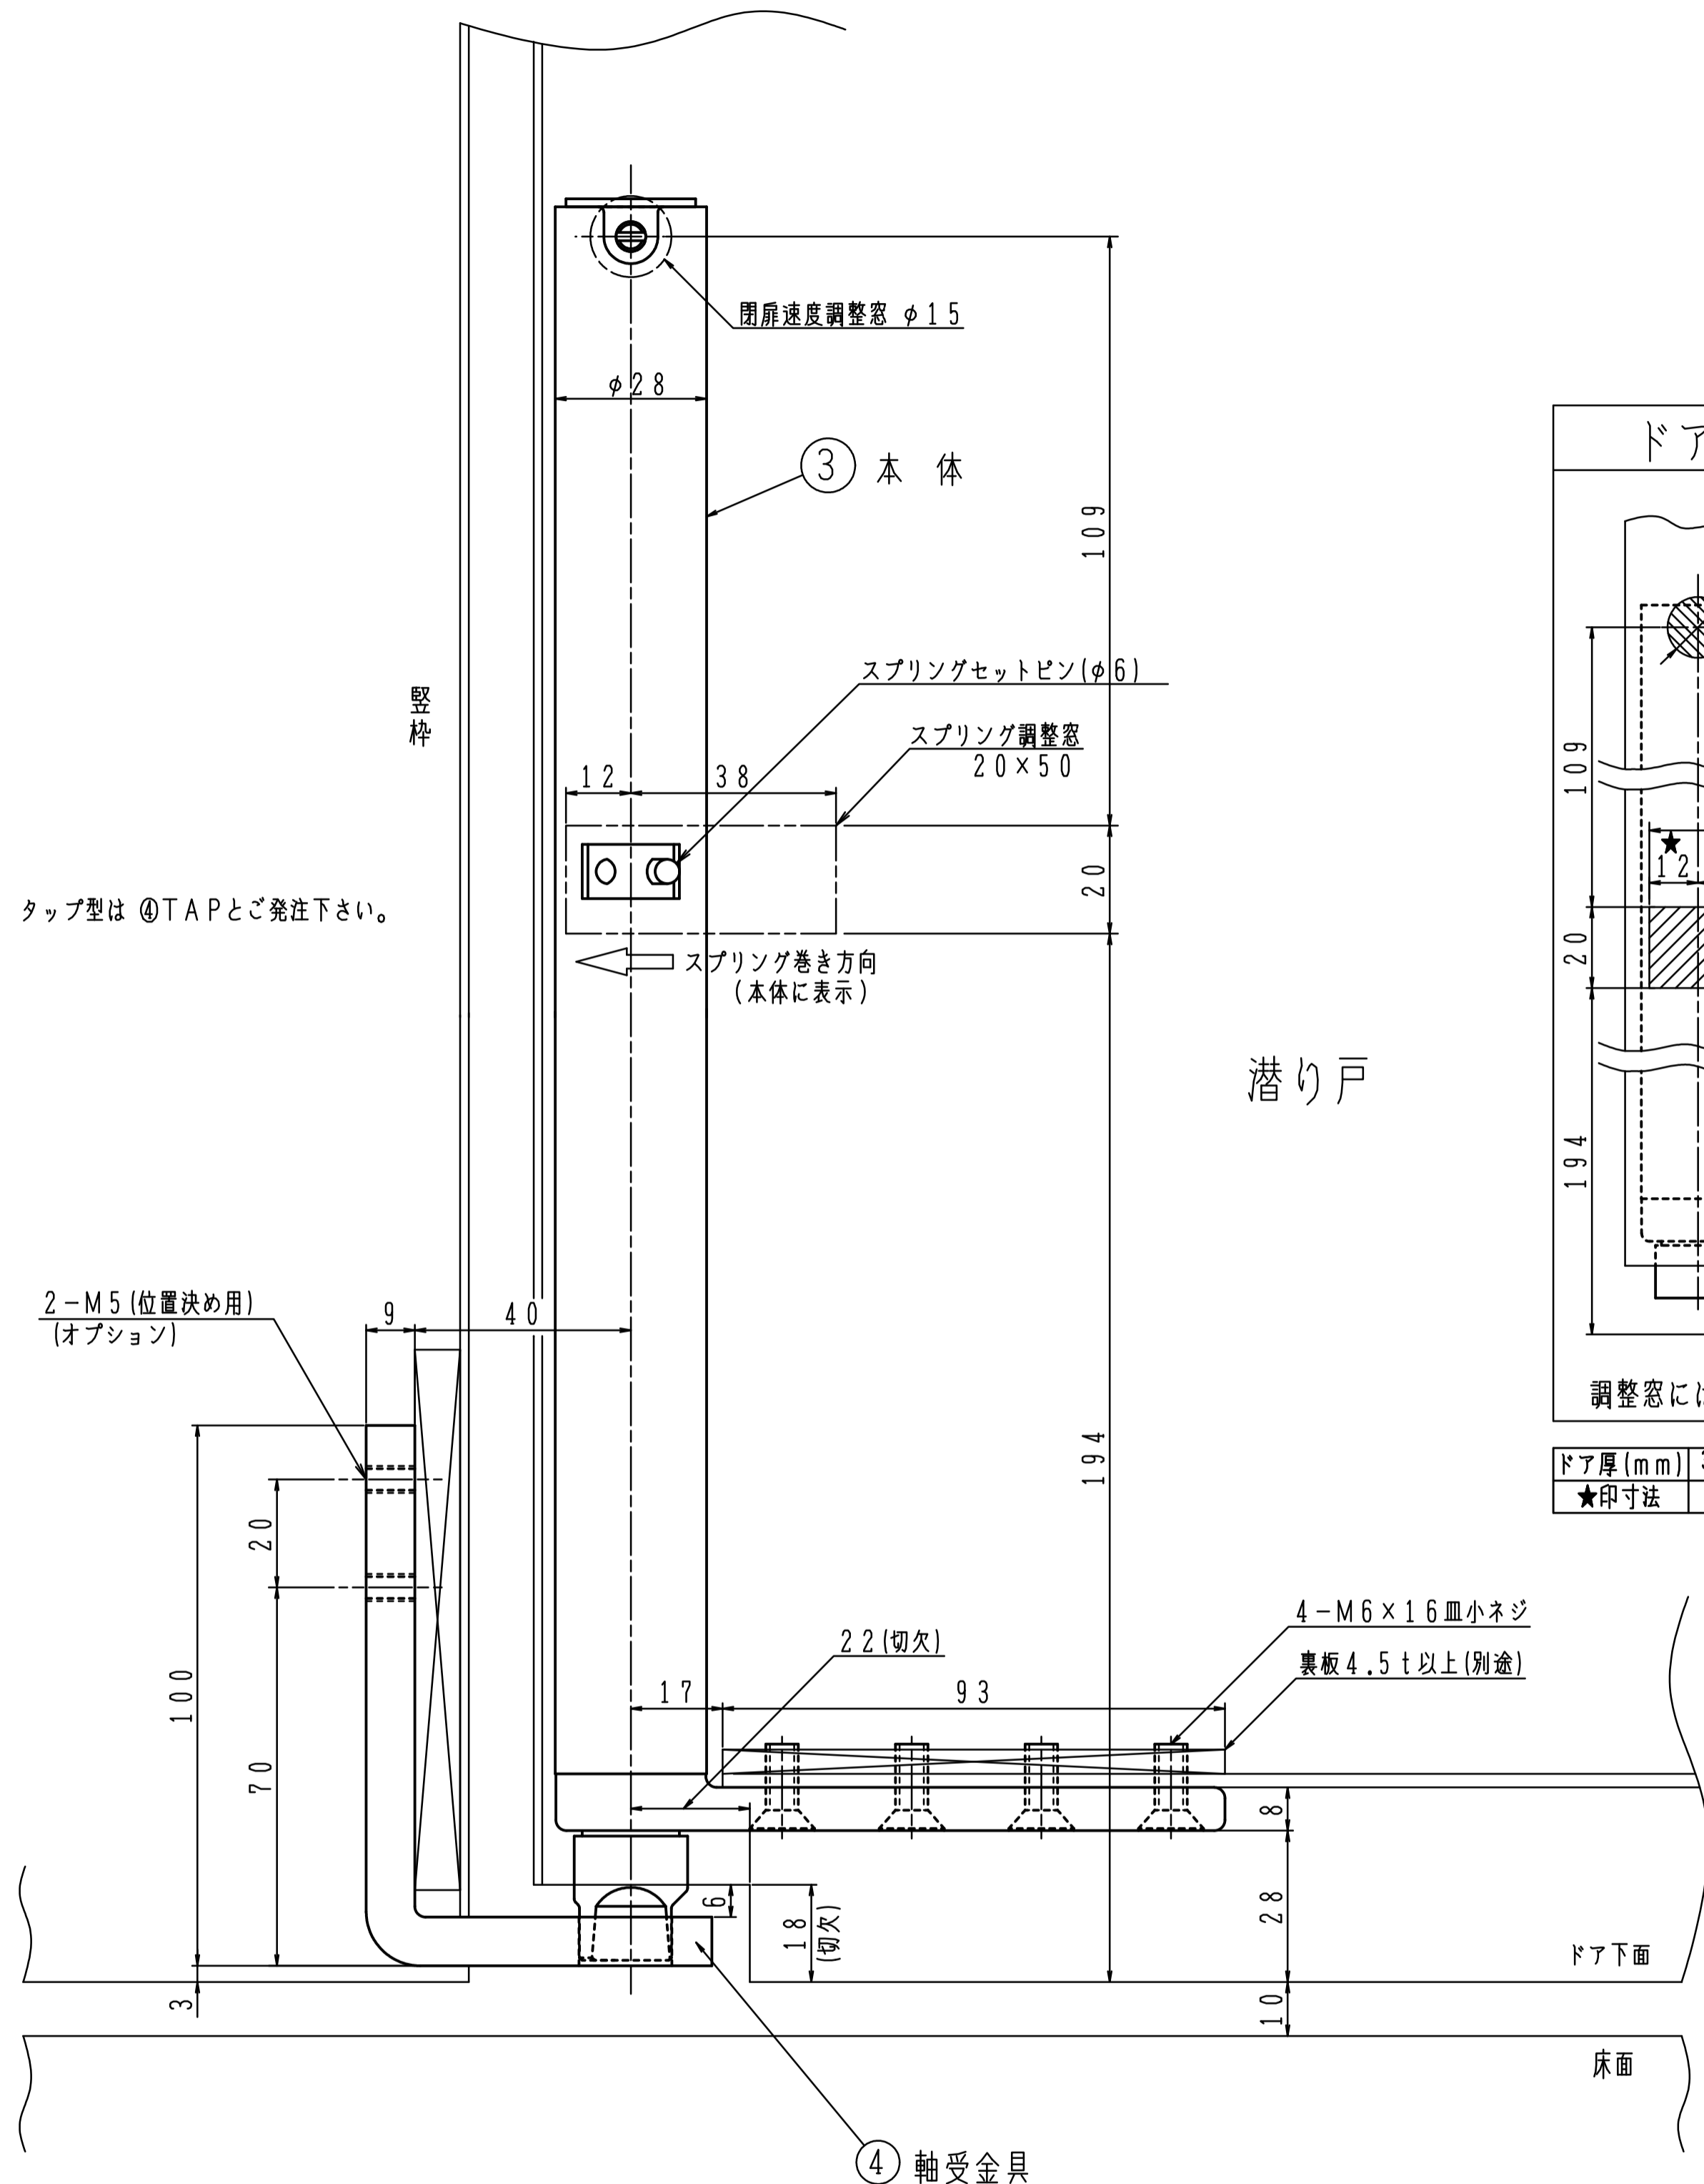

品番	適用ドア寸法		ドア重量 kg以下
	DW×DH mm	ドア厚mm以上	
HC-8KL	800×2100	36	50

トップピボット(上枠側) はHC-8Tと共通です。
 トップピボット(ドア側)

※左右勝手があります。
 本図は右開きを示す。

左右勝手基準

必ず戸当り(別途)を設置して下さい。