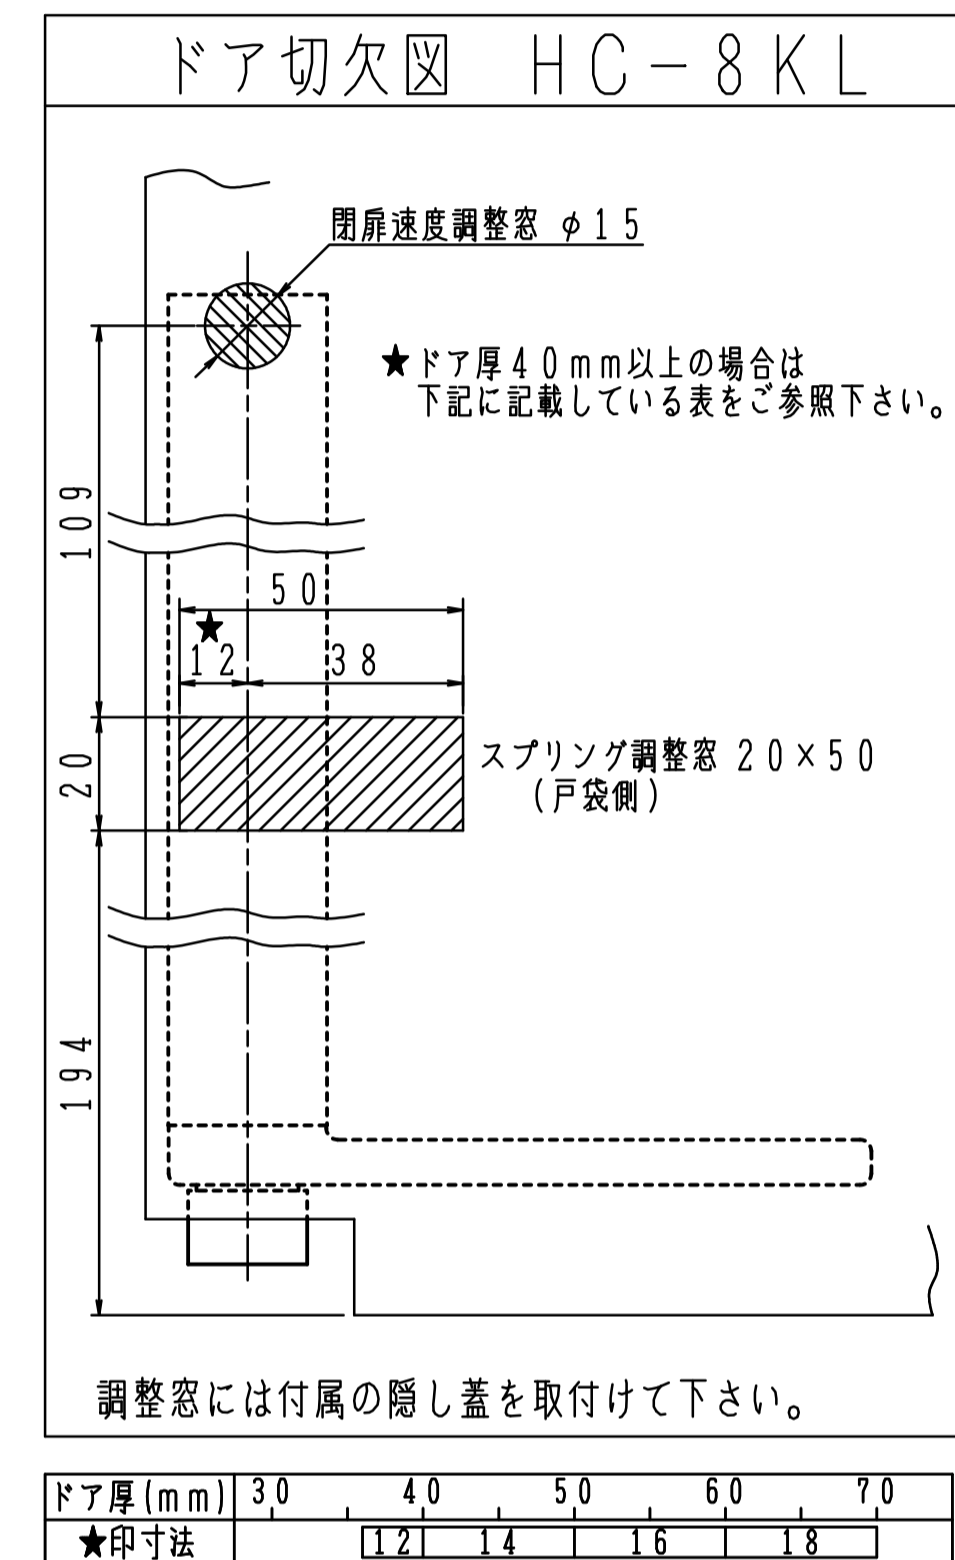

品番	適用ドア寸法		ドア重量 kg以下
	DW×DH mm	ドア厚mm以上	
HC-8KL	800×2100	36	50

トップピボット(上枠側) はHC-8Tと共通です。
 トップピボット(ドア側)

※左右勝手があります。
 本図は右開きを示す。

左右勝手基準

必ず戸当り(別途)を設置して下さい。