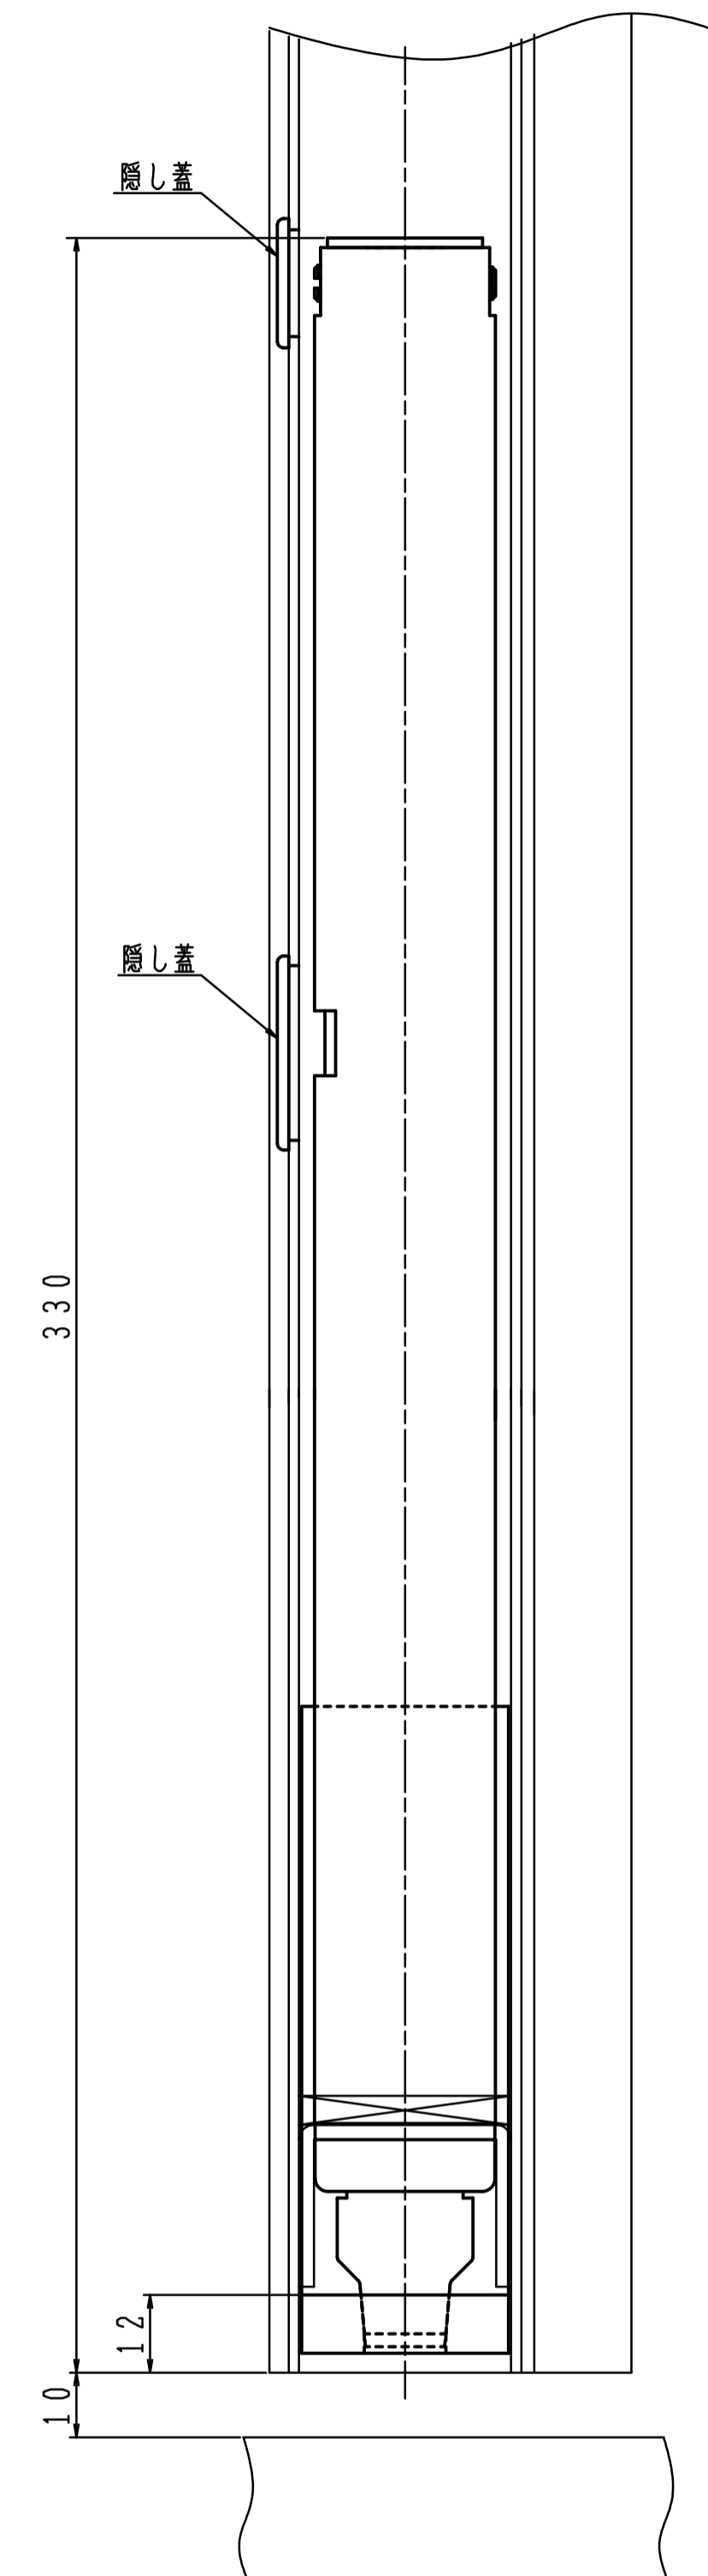

品番	適用ドア寸法		ドア重量 kg以下
	DW×DH mm	ドア厚mm以上	
HC-8KL	800×2100	36	50

トップピボット(上枠側) はHC-8Tと共通です。
 トップピボット(ドア側)

※左右勝手があります。
 本図は右開きを示す。

左右勝手基準

必ず戸当り(別途)を設置して下さい。