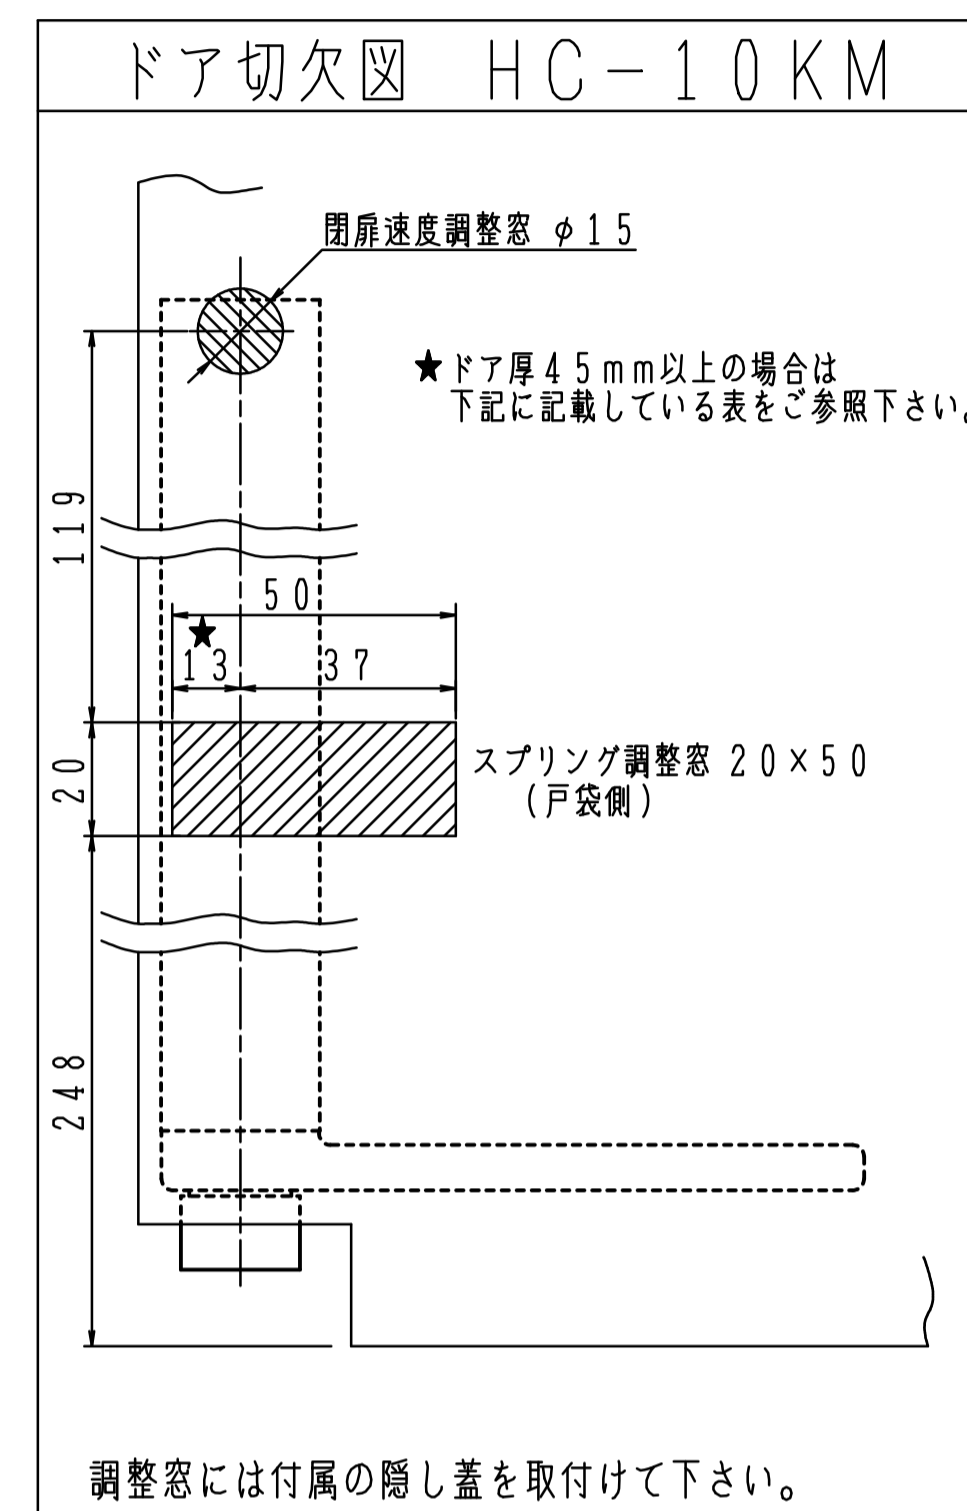

品番	適用ドア寸法		ドア重量 kg以下
	DW×DH mm	ドア厚mm以上	
HC-10KM	1000×2100	40	85

トップピボット(上枠側)はHC-10Tと共通です。  
 トップピボット(ドア側)

ドア厚(mm)	30	40	50	60	70
★印寸法	13	15	17	19	

※左右勝手があります。  
 本図は右開きを示す。

左右勝手基準