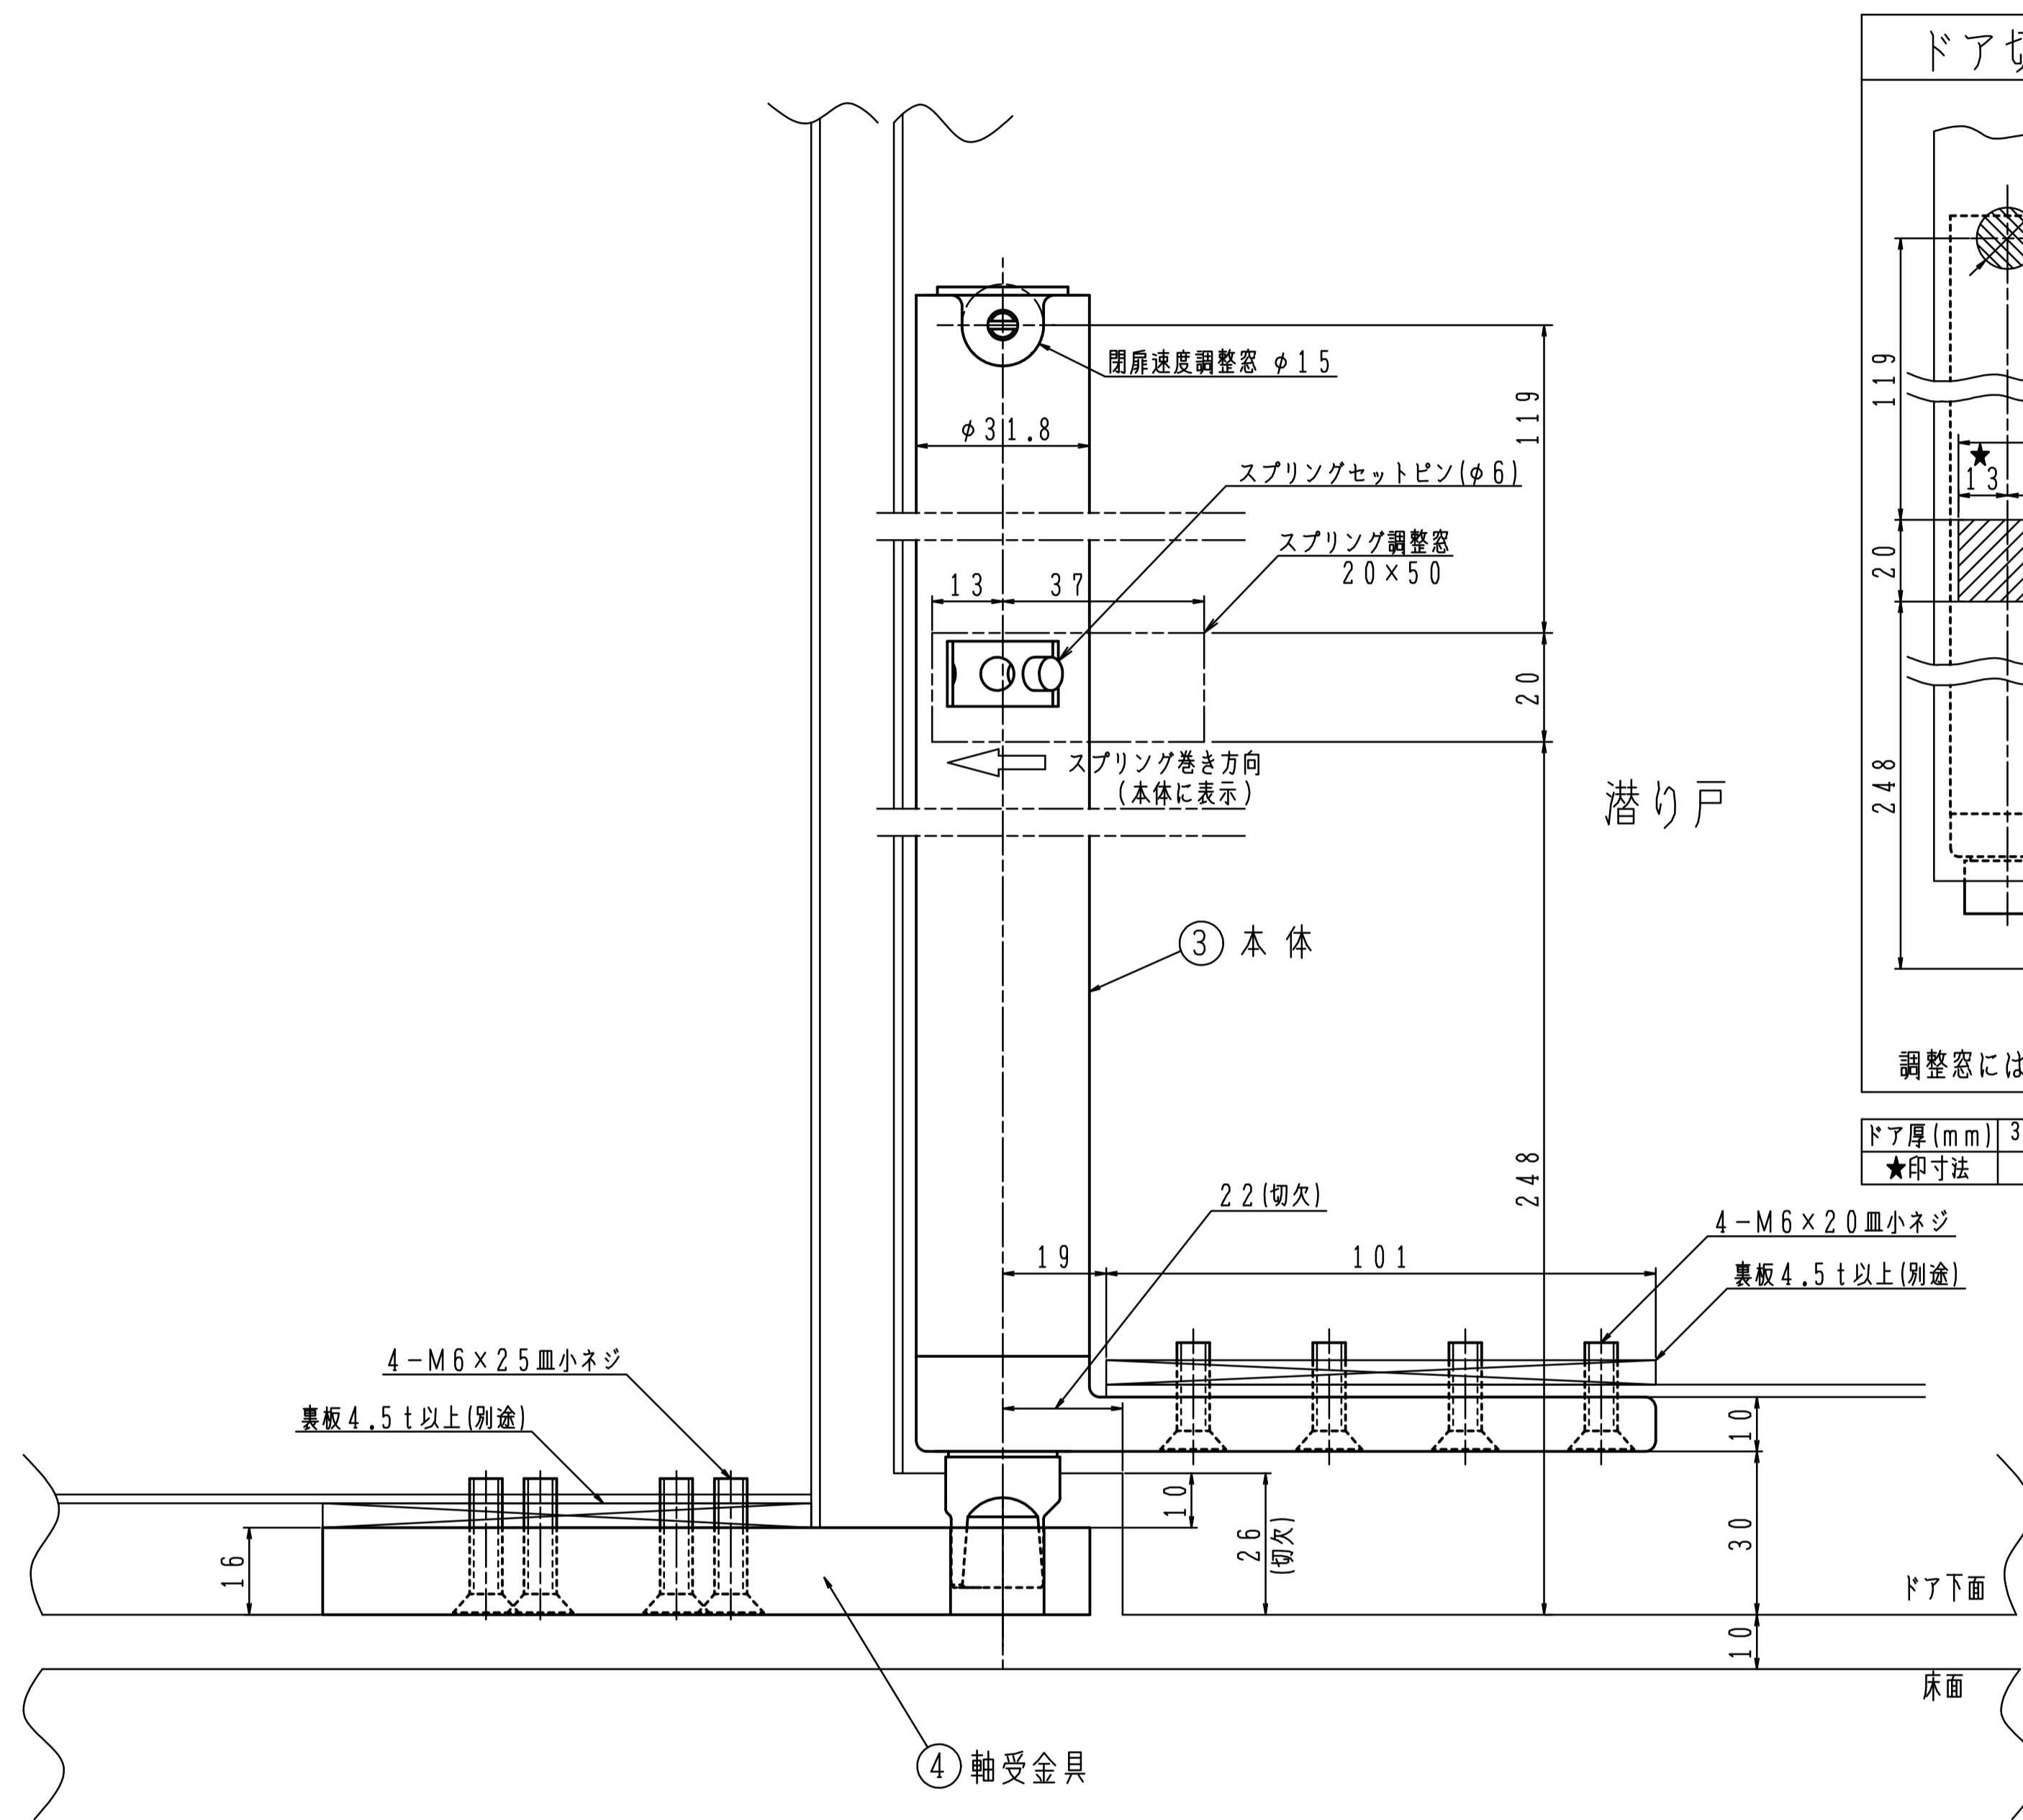

品番	適用ドア寸法		ドア重量 kg以下
	DW×DH mm	ドア厚mm以上	
HC-10KM	1000×2100	40	85

トップピボット(上枠側)はHC-10Tと共通です。  
 トップピボット(ドア側)

ドア厚(mm)	30	40	50	60	70
★印寸法	13	15	17	19	

※左右勝手があります。  
 本図は右開きを示す。

左右勝手基準