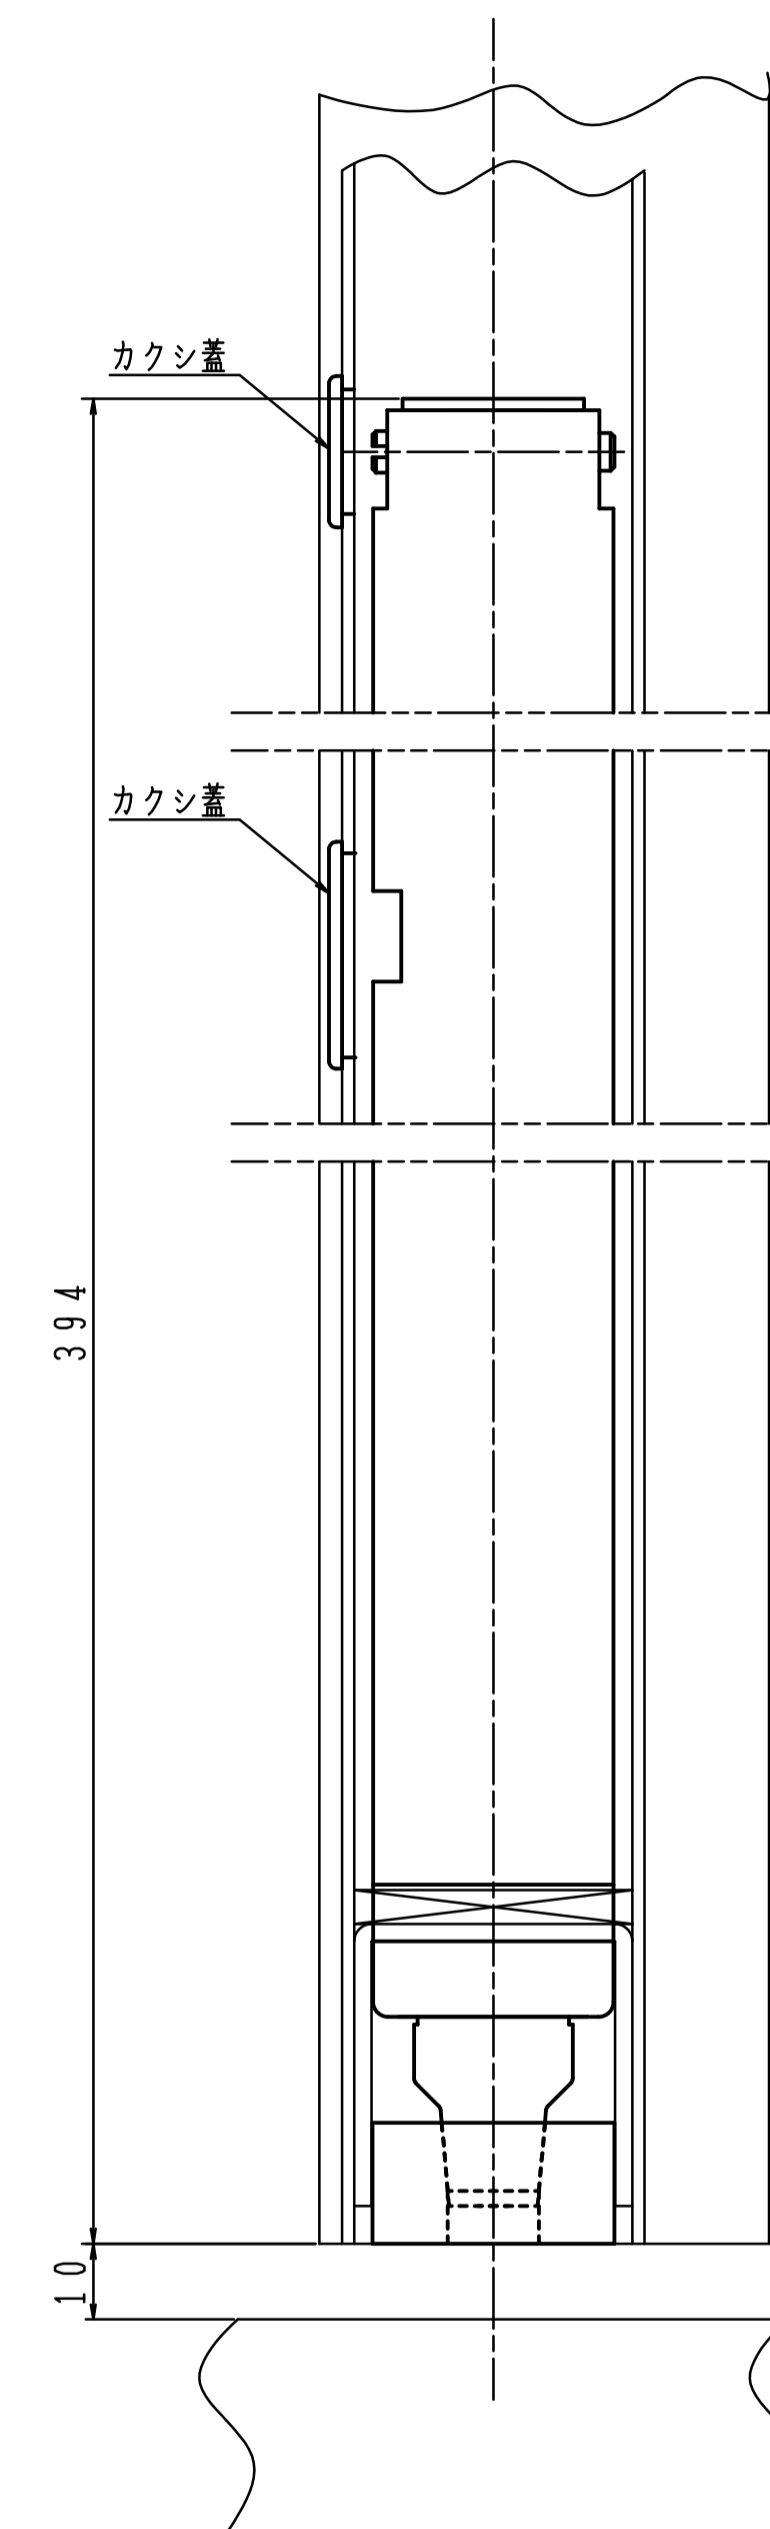

品番	適用ドア寸法		ドア重量 kg以下
	DW×DH mm	ドア厚mm以上	
HC-10KM	1000×2100	40	85

トップピボット(上枠側)はHC-10Tと共通です。  
 トップピボット(ドア側)

ドア厚(mm)	30	40	50	60	70
★印寸法	13	15	17	19	

※左右勝手があります。  
 本図は右開きを示す。

左右勝手基準