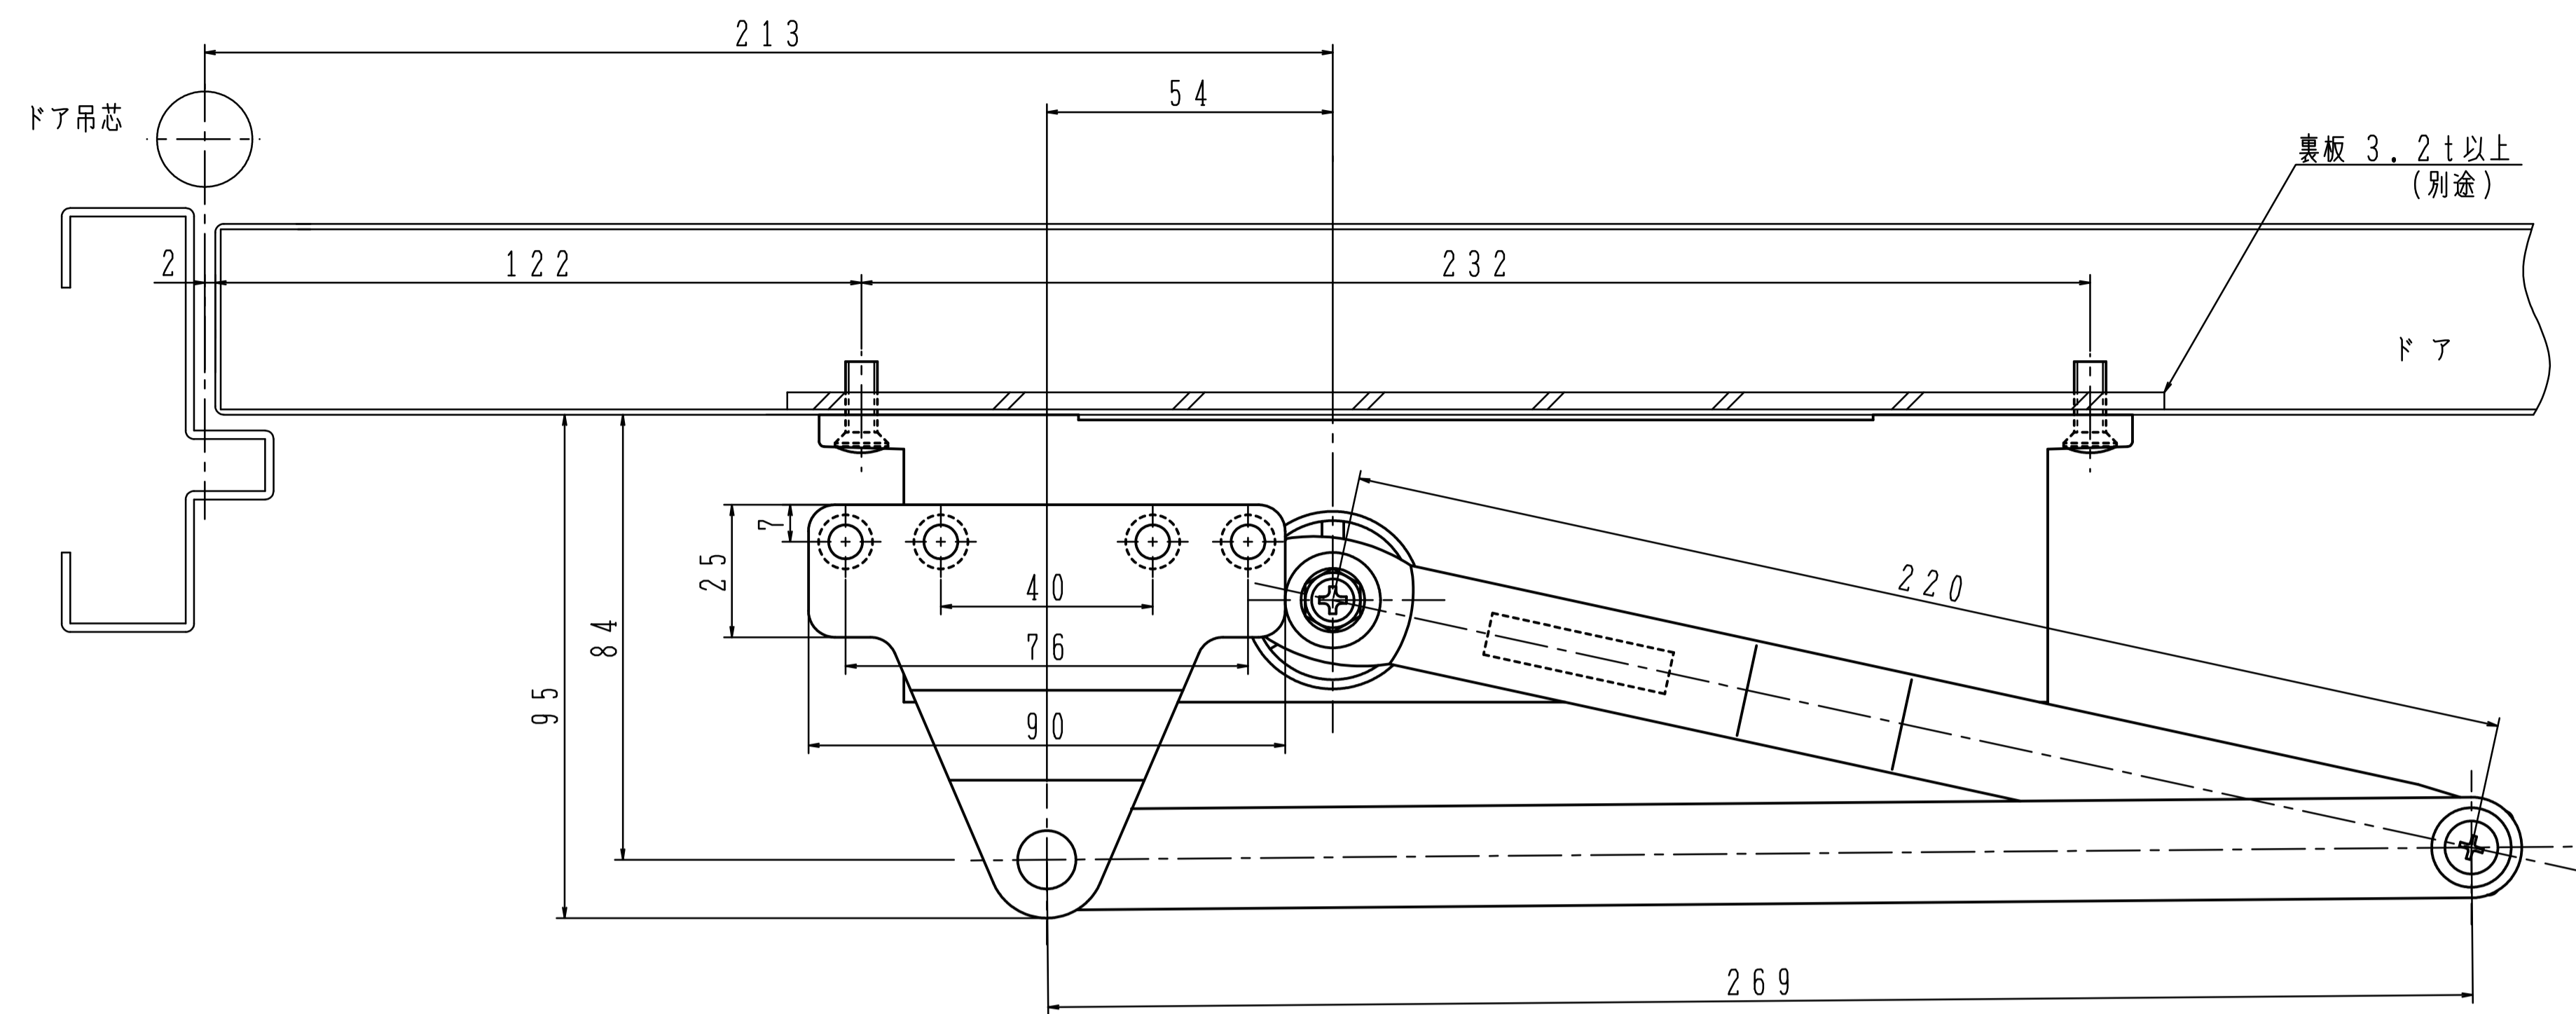

型式	品番	適用ドア寸法 DW×DHmm	ドア重量 kg以下
BL-I型	K-P73BL-A-LA	900×2000	50

本図はストップなし、左開きを示す。

型式	品番	適用ドア寸法 DW×DHmm	ドア重量 kg以下
BL-I型	K-P73BL-A-LAM5仕様	900×2000	50

本図はストップなし、左開きを示す。