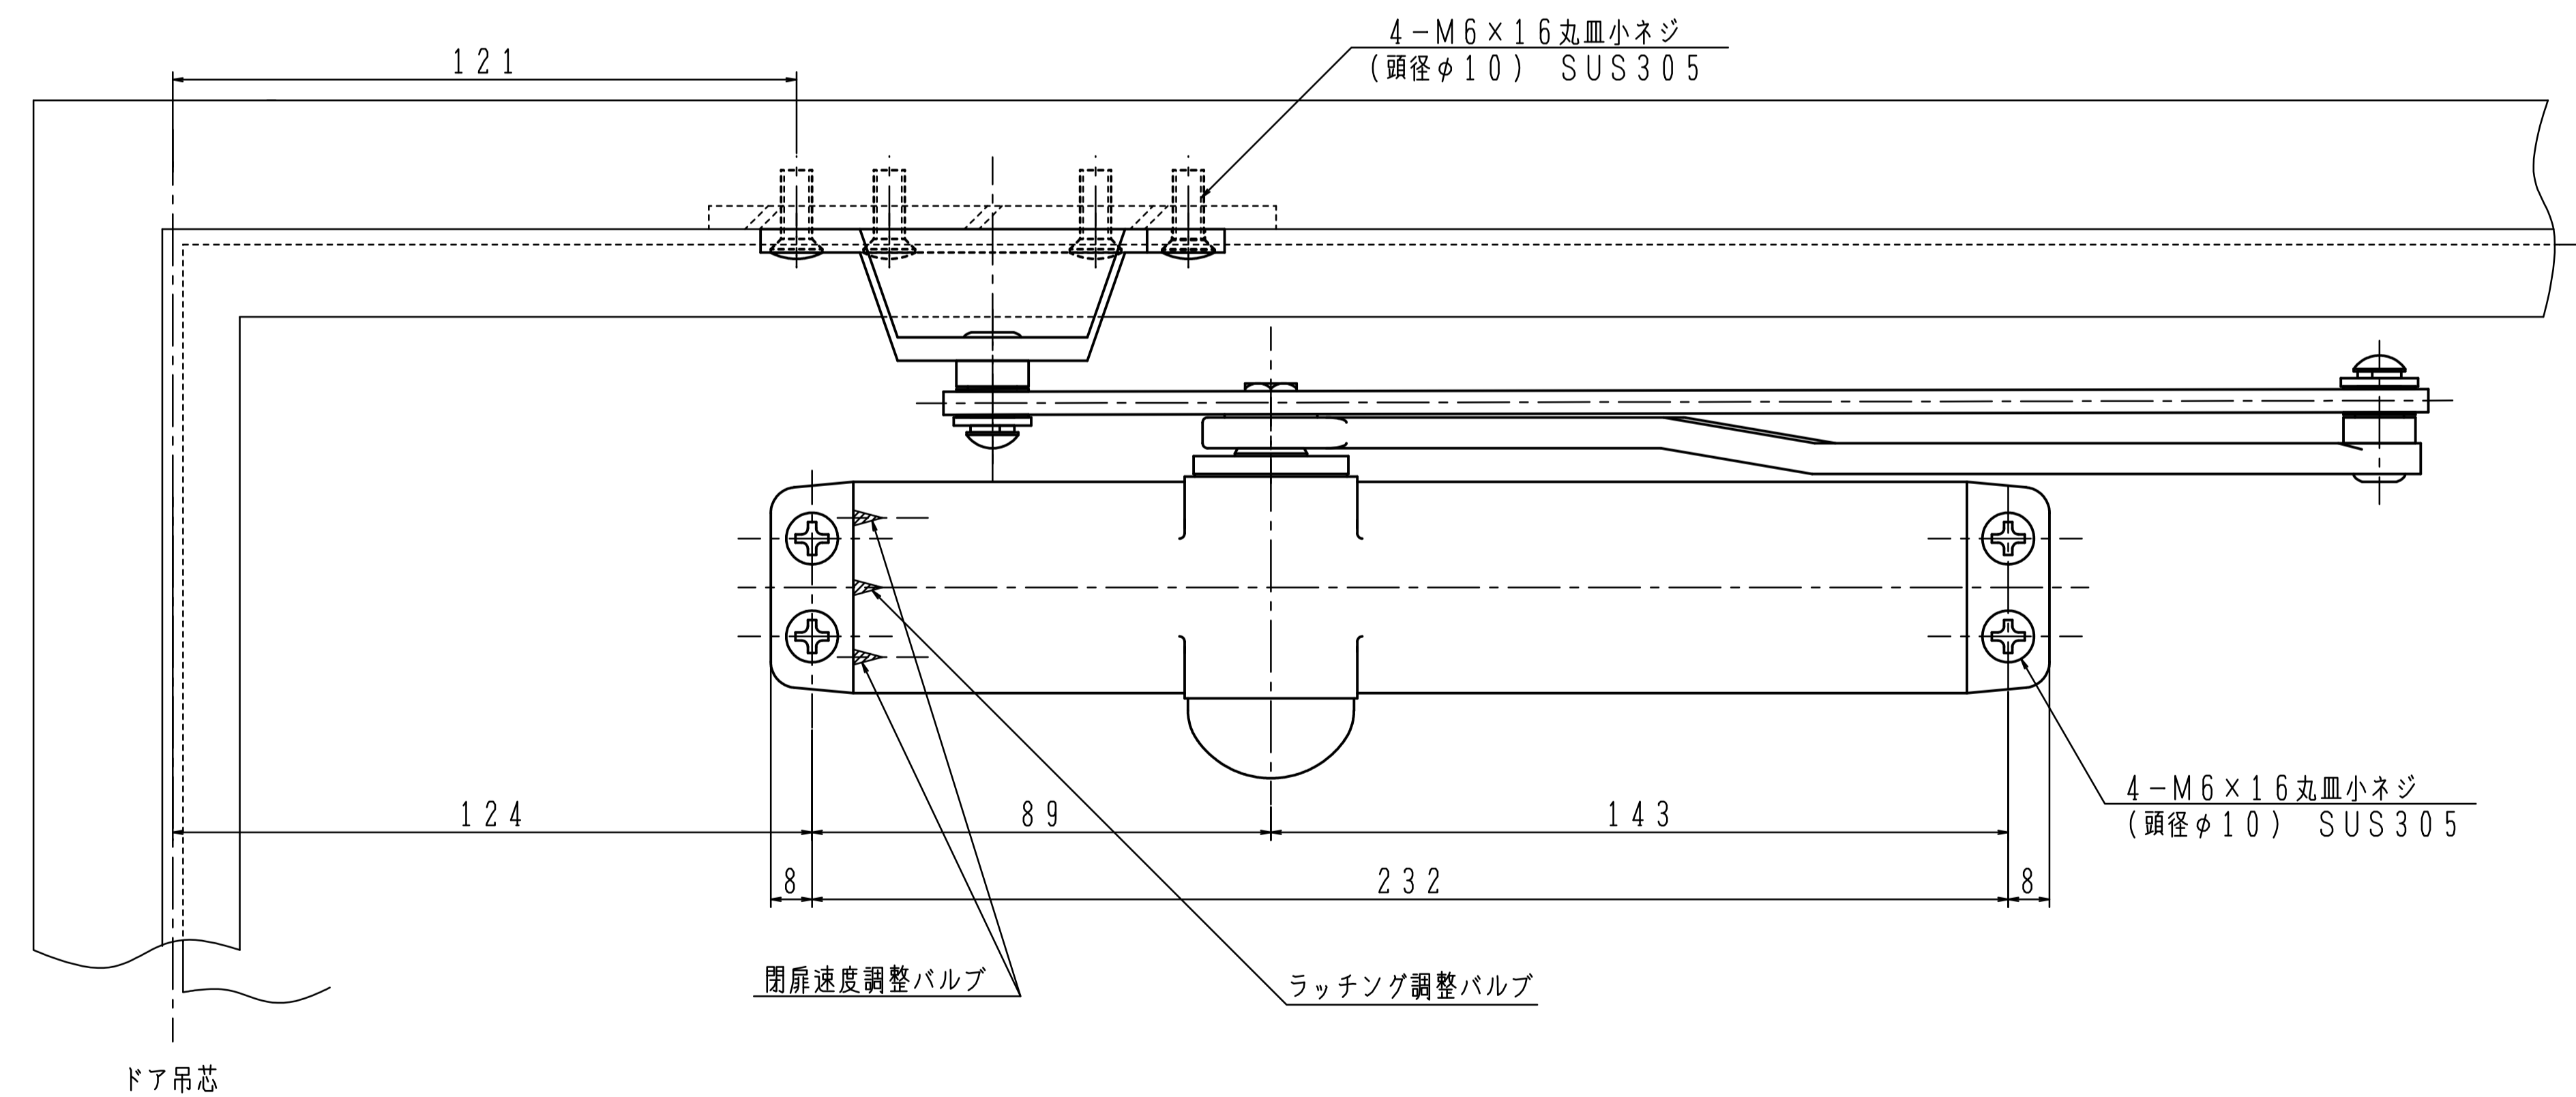

型式	品番	適用ドア寸法 DW×DHmm	ドア重量 kg以下
BL-I型	K-P73BL-A-LA	900×2000	50

本図はストップなし、左開きを示す。

型式	品番	適用ドア寸法 DW×DHmm	ドア重量 kg以下
BL-I型	K-P73BL-A-LAM5仕様	900×2000	50

本図はストップなし、左開きを示す。