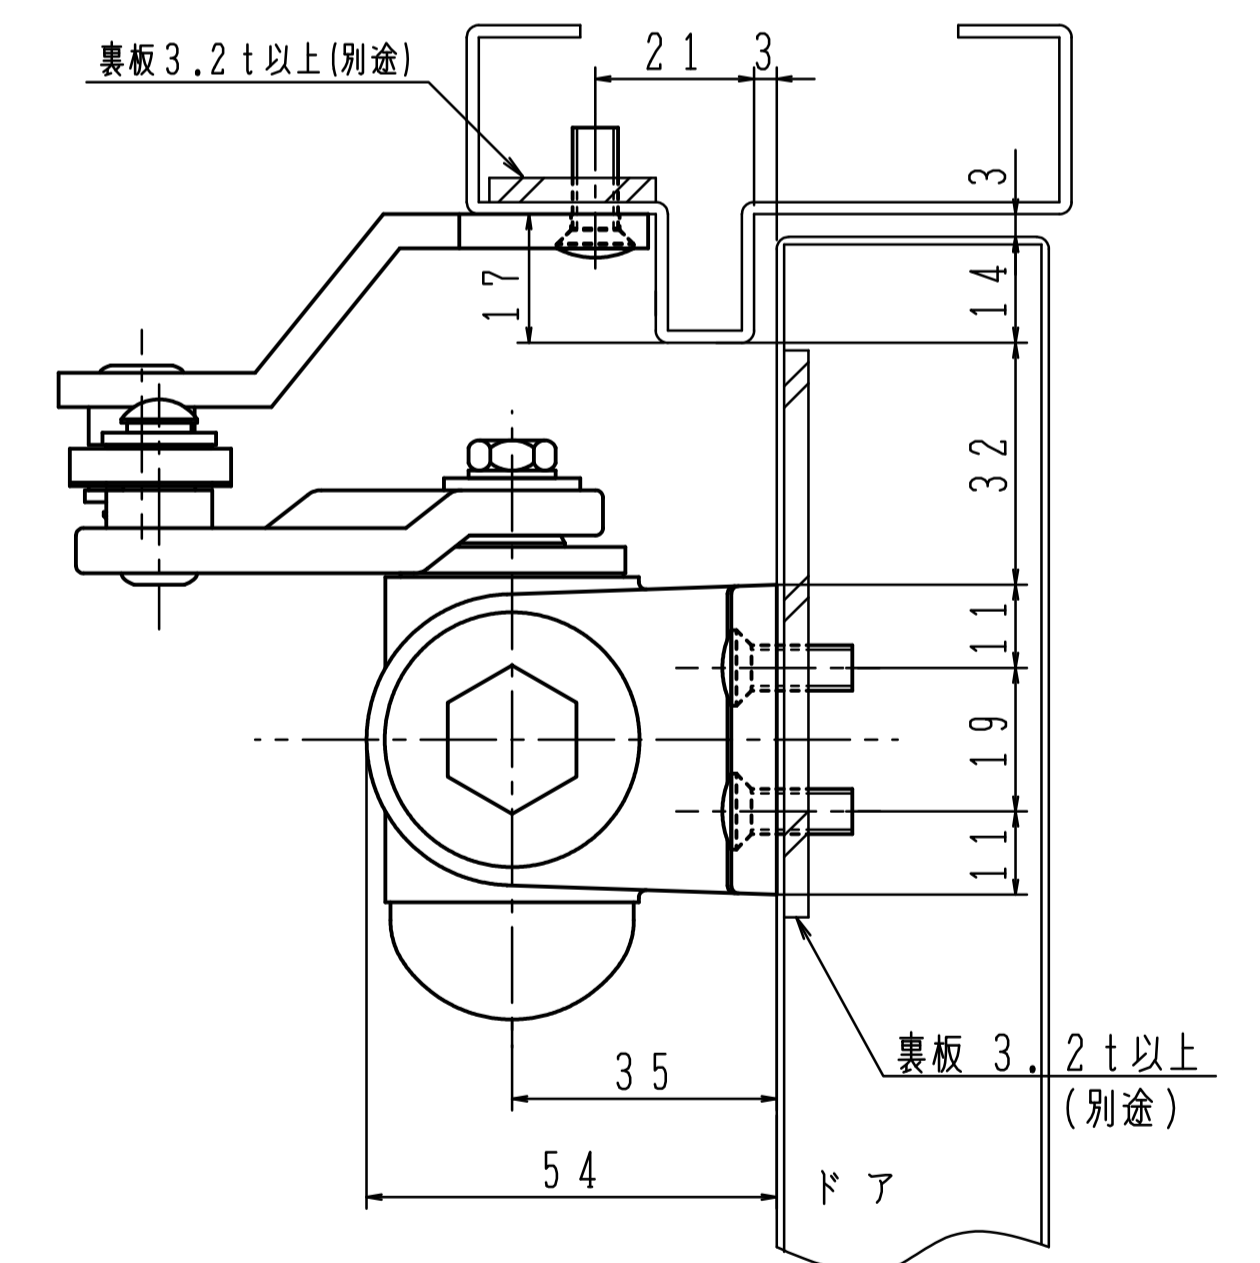

型式	品番	適用ドア寸法 DW×DHmm	ドア重量 kg以下
BL-I型	K-P73BL-A-LA	900×2000	50

本図はストップなし、左開きを示す。

型式	品番	適用ドア寸法 DW×DHmm	ドア重量 kg以下
BL-I型	K-P73BL-A-LAM5仕様	900×2000	50

本図はストップなし、左開きを示す。