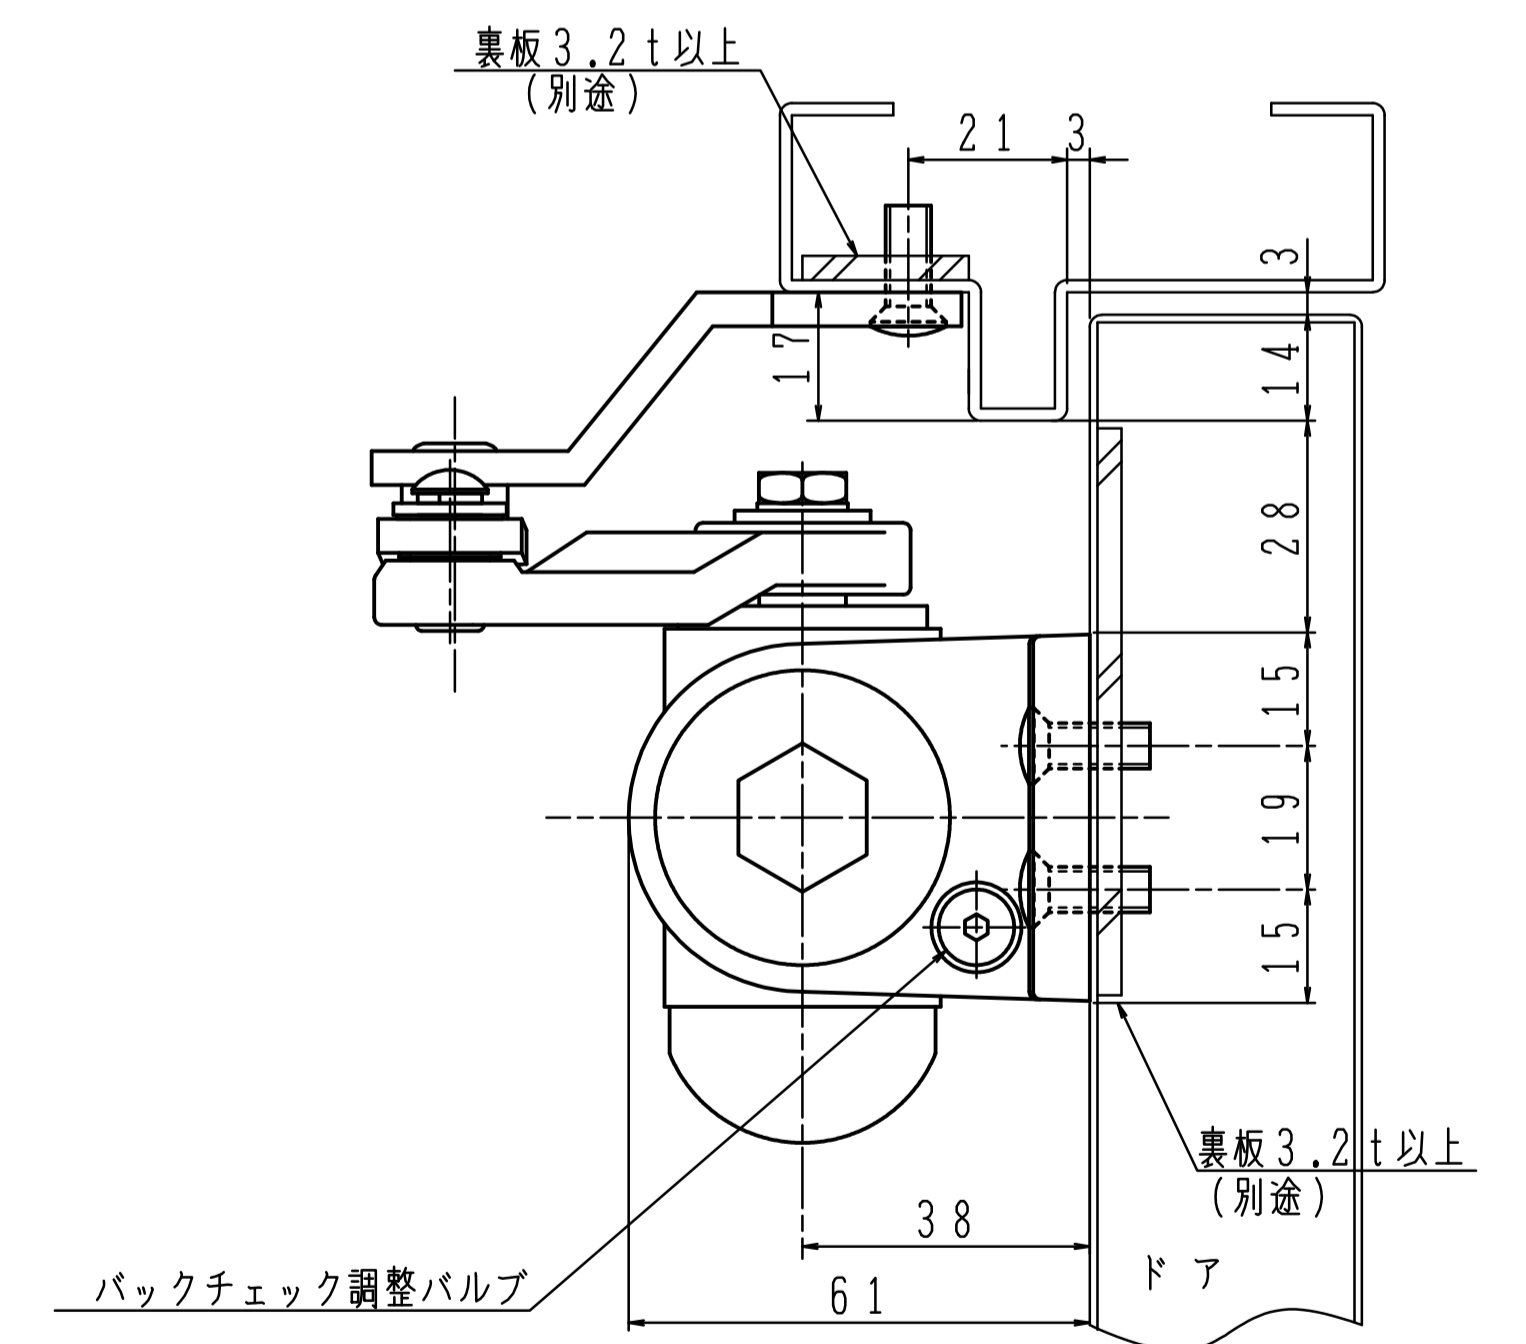

型式	品番	適用ドア寸法 DW×DHmm	ドア重量 kg以下
BL-II型	K-P74BL-A	850×2000	50

本図はストップなし、左開きを示す。

型式	品番	適用ドア寸法 DW×DHmm	ドア重量 kg以下
BL-II型	K-P74BL-A(M5仕様)	850×2000	50

本図はストップなし、左開きを示す。