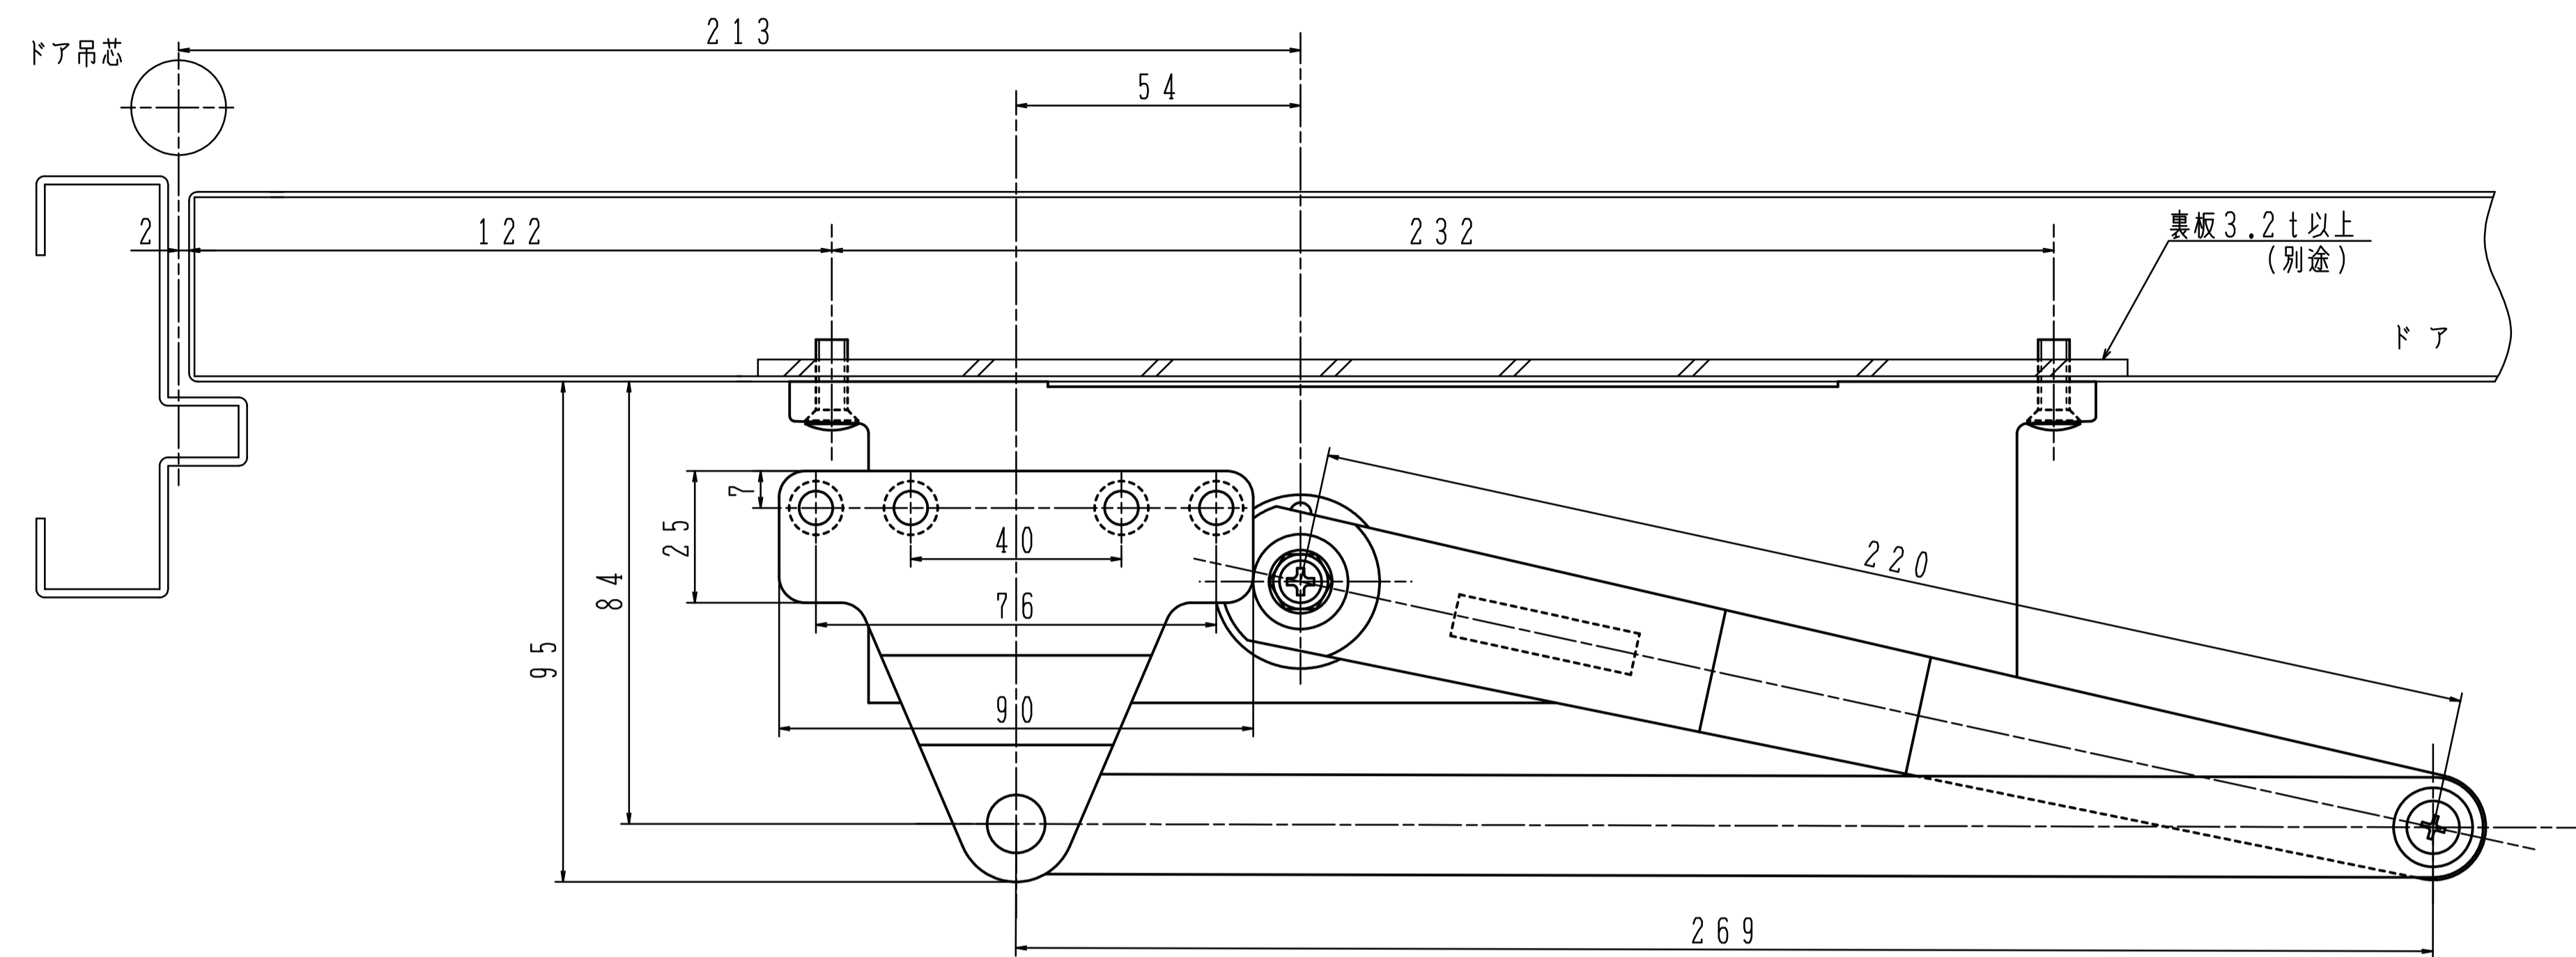

型式	品番	適用ドア寸法 DW×DHmm	ドア重量 kg以下
BL-II型	K-P74BL-A	850×2000	50

本図はストップなし、左開きを示す。

型式	品番	適用ドア寸法 DW×DHmm	ドア重量 kg以下
BL-II型	K-P74BL-A(M5仕様)	850×2000	50

本図はストップなし、左開きを示す。