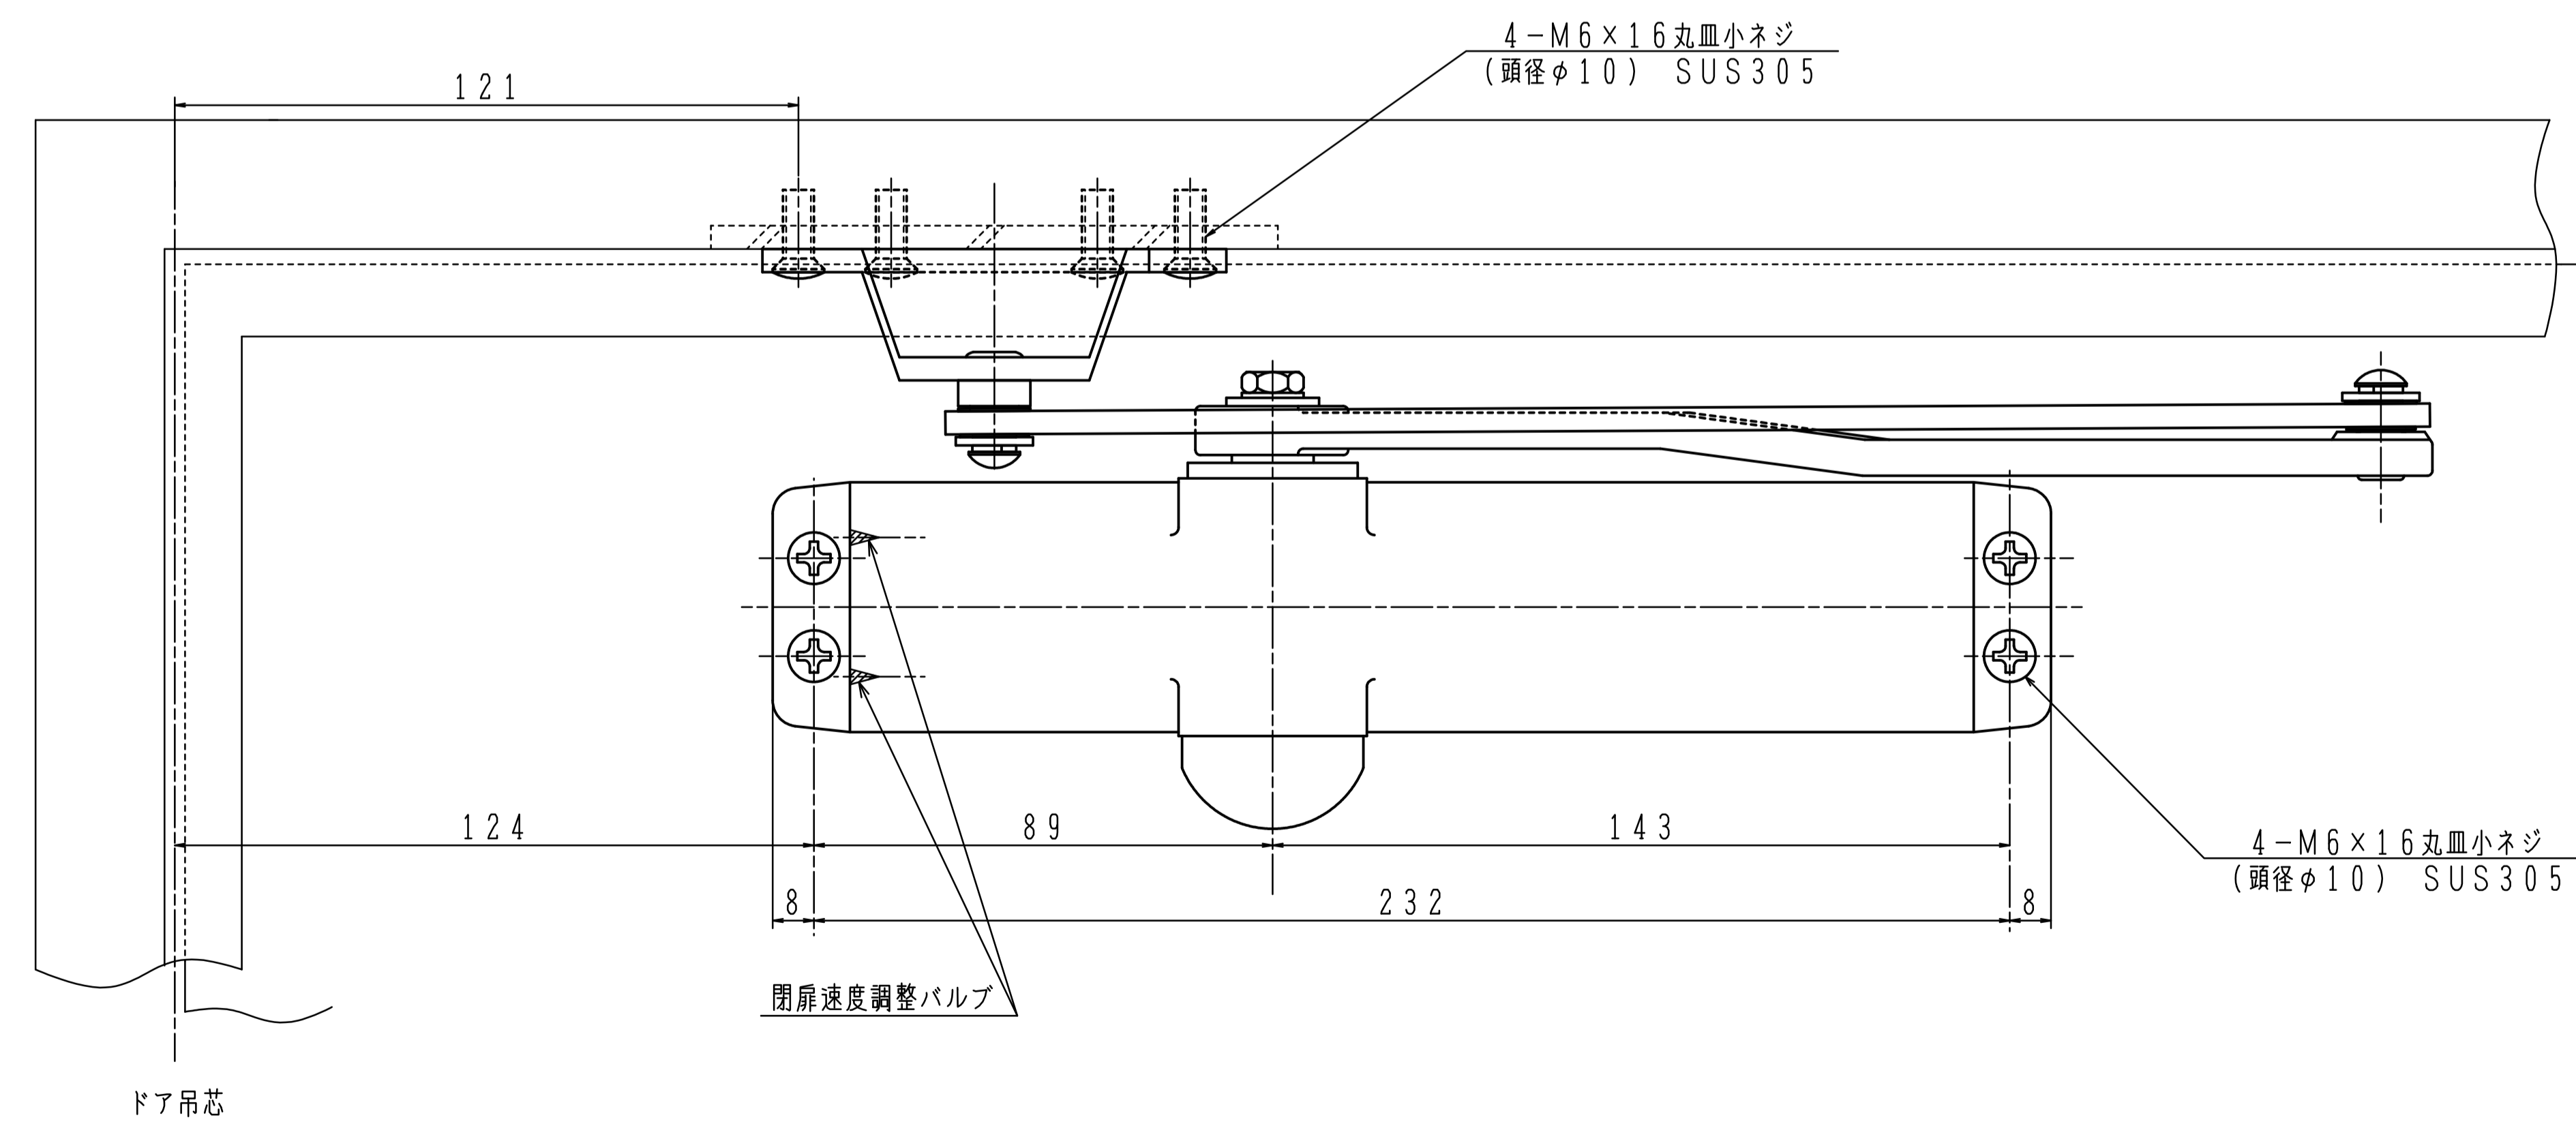

型式	品番	適用ドア寸法 DW×DHmm	ドア重量 kg以下
BL-II型	K-P74BL-A	850×2000	50

本図はストップなし、左開きを示す。

型式	品番	適用ドア寸法 DW×DHmm	ドア重量 kg以下
BL-II型	K-P74BL-A(M5仕様)	850×2000	50

本図はストップなし、左開きを示す。