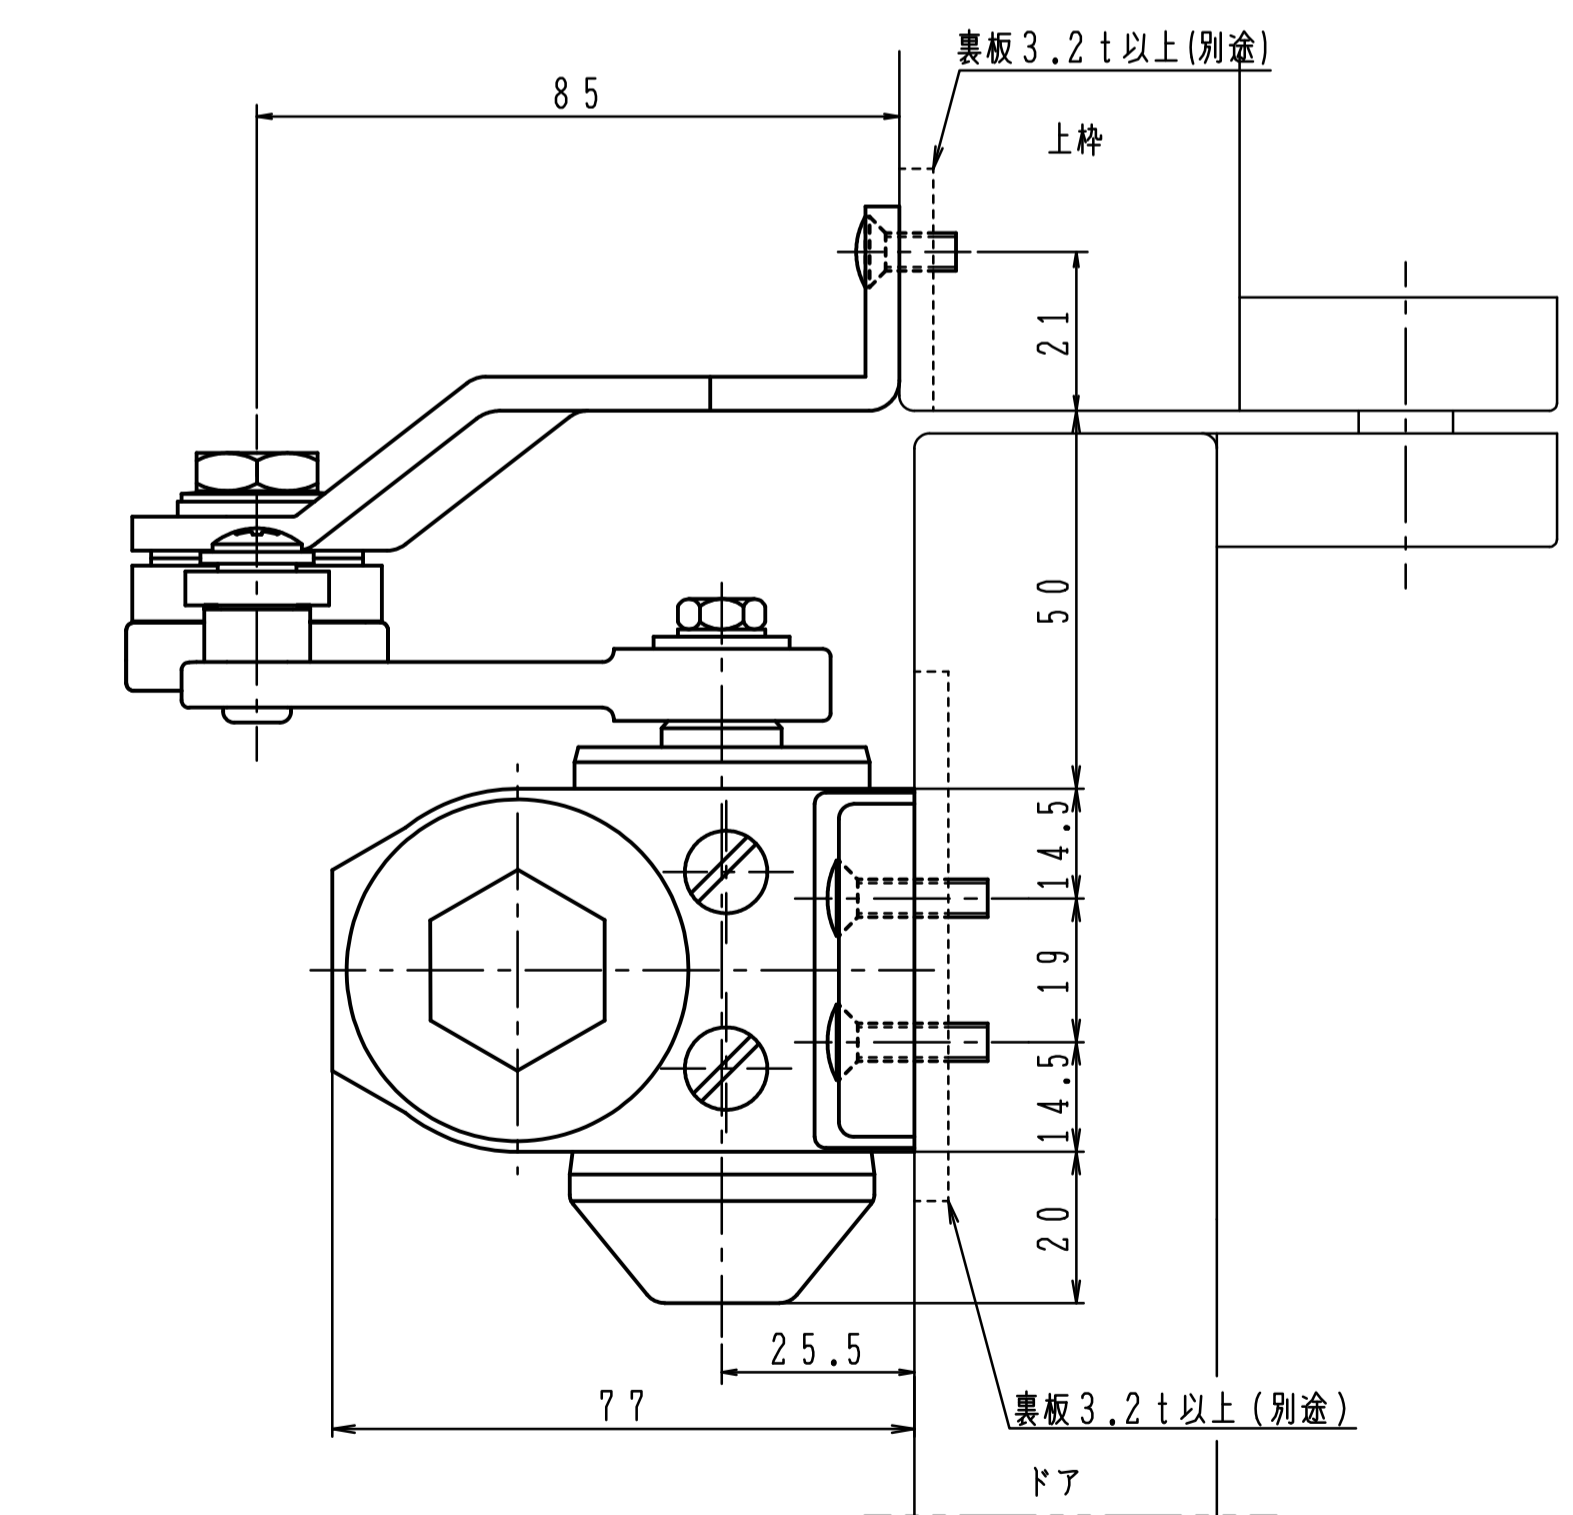

| 品番 | 適用ドア寸法 DW×DHmm | ドア重量 kg以下 |
|-------|-------------------|--------------|
| P-184 | 1050×2400 | 85 |

本図はストップ付、左開きを示す。

180°開きでご使用の場合はW寸法「105以内」を守って下さい。

| 品番 | 適用ドア寸法 DW×DHmm | ドア重量 kg以下 |
|--------|-------------------|--------------|
| P-184L | 1050×2400 | 85 |

本図はストップ付、左開きを示す。

180°開きでご使用の場合はW寸法「105以内」を守って下さい。

| 品番 | 適用ドア寸法 DW×DHmm | ドア重量 kg以下 |
|--------|-------------------|--------------|
| P-184A | 1050×2400 | 85 |

本図はストップ付、左開きを示す。

180°開きでご使用の場合はW寸法「105以内」を守って下さい。

| 品番 | 適用ドア寸法 DW×DHmm | ドア重量 kg以下 |
|--------|-------------------|--------------|
| P-184K | 1050×2400 | 85 |

本図はストップ付、左開きを示す。

180°開きでご使用の場合はW寸法「105以内」を守って下さい。

| 品番 | 適用ドア寸法 DW×DHmm | ドア重量 kg 以下 |
|---------|-------------------|---------------|
| P-184AK | 1050×2400 | 85 |

本図はストップ付、左開きを示す。

180°開きでご使用の場合はW寸法「105以内」を守って下さい。

| 品番 | 適用ドア寸法 DW×DHmm | ドア重量 kg以下 |
|--------|-------------------|--------------|
| AP-184 | 1050×2400 | 85 |

本図はストップ付、左開きを示す。

180°開きでご使用の場合はW寸法「105以内」を守って下さい。