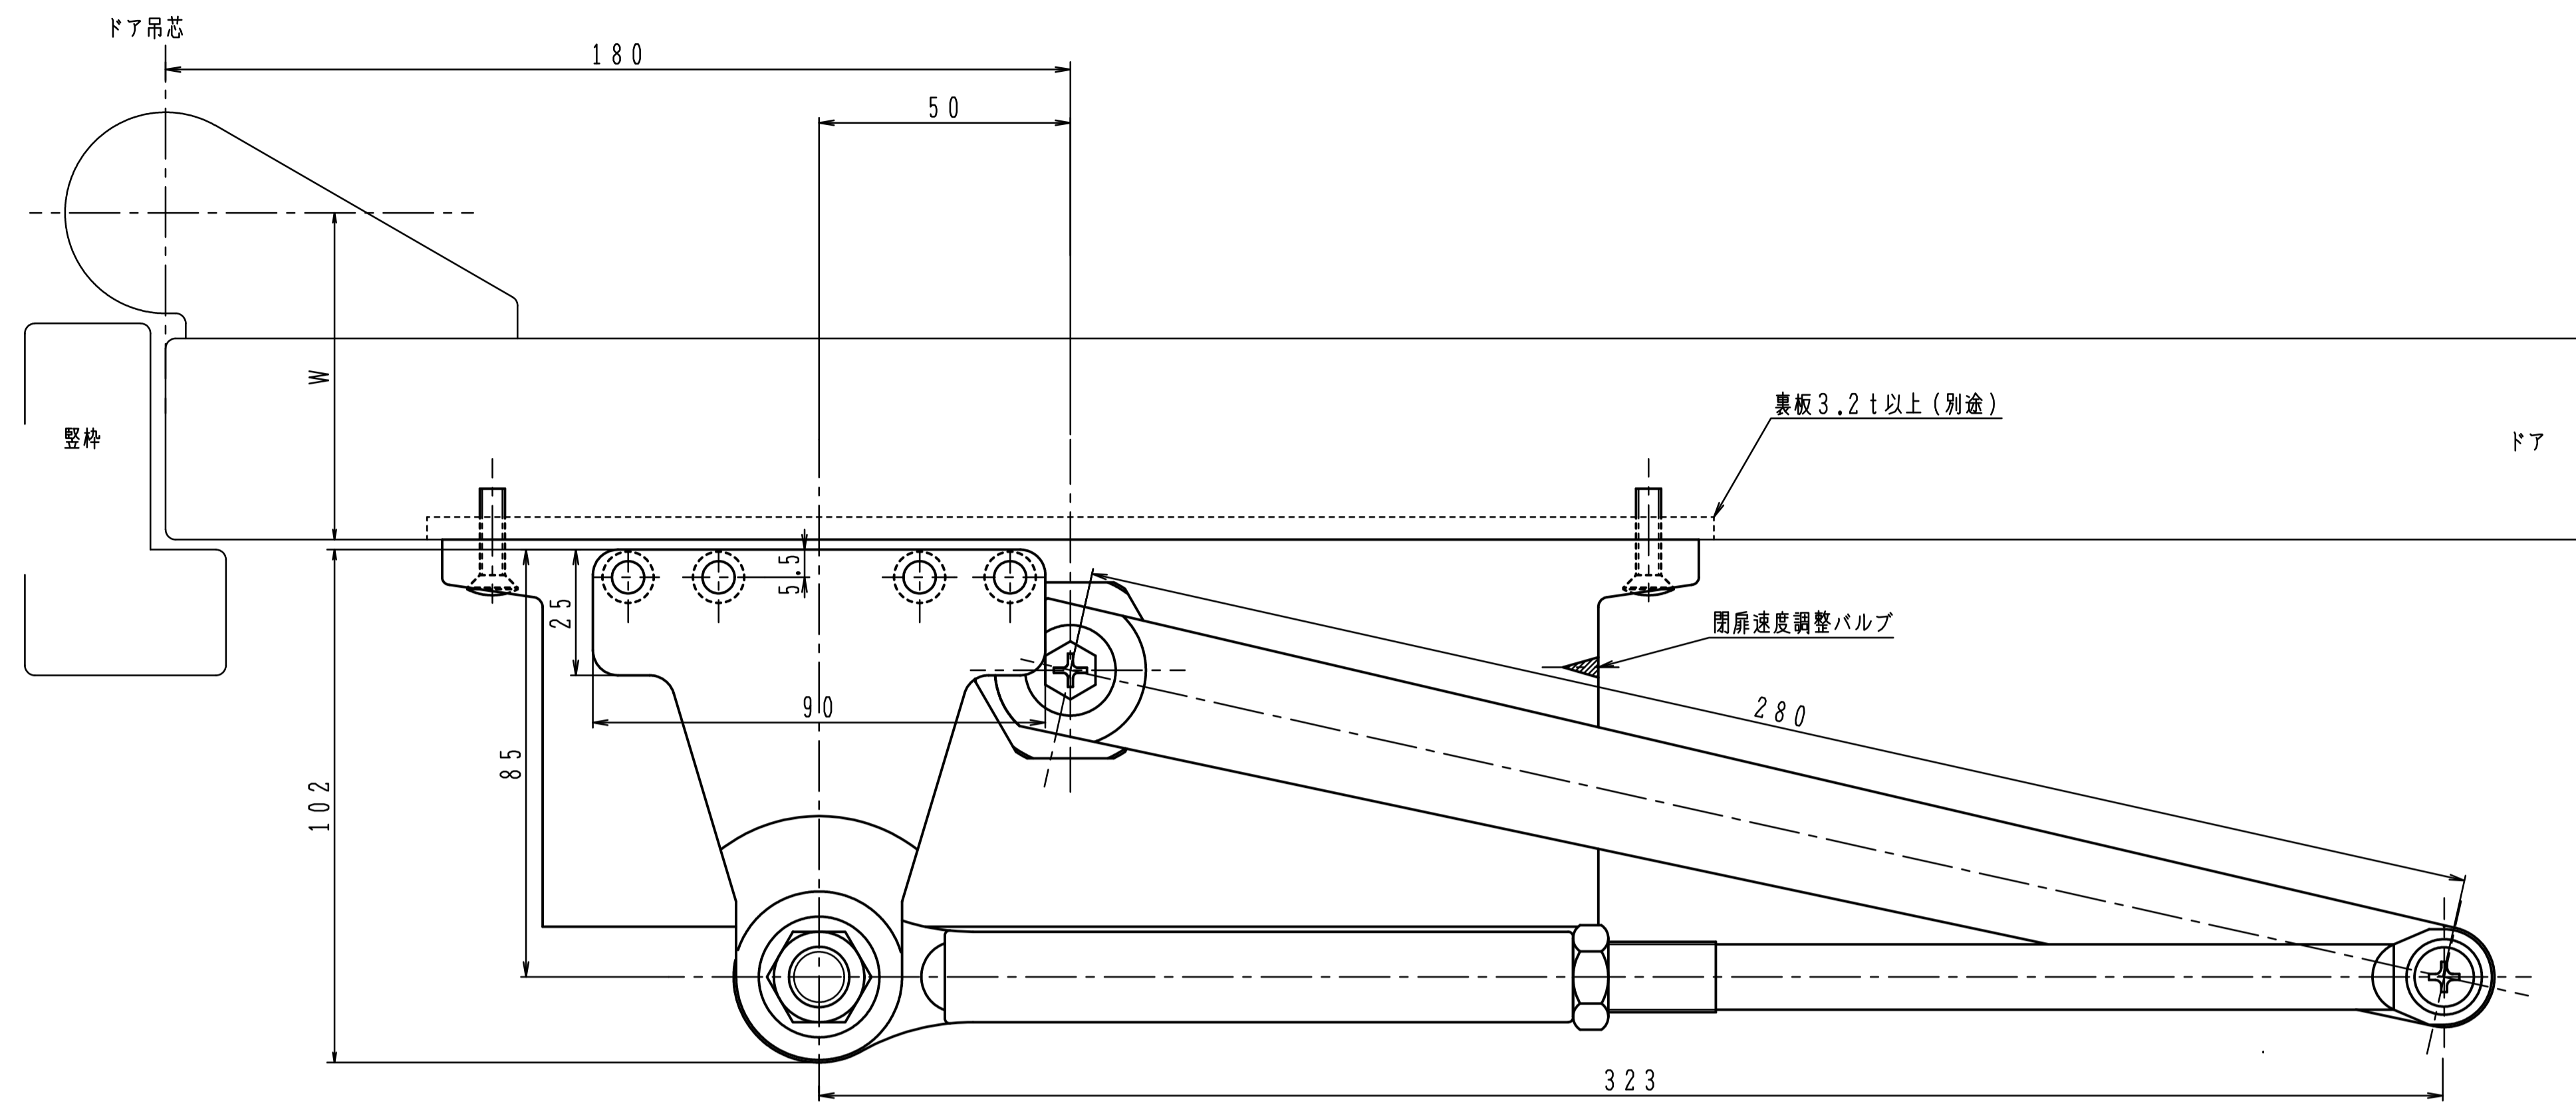

本図はストップ付、左開きを示す。

180°開きでご使用の場合はW寸法「105以内」を守って下さい。

| 品番 | 適用ドア寸法 DW×DHmm | ドア重量 kg以下 |
|--------|-------------------|--------------|
| P-184A | 1050×2400 | 85 |

本図はストップ付、左開きを示す。

180°開きでご使用の場合はW寸法「105以内」を守って下さい。

本図はストップ付、左開きを示す。

180°開きでご使用の場合はW寸法「105以内」を守って下さい。

| 品番 | 適用ドア寸法 DW×DHmm | ドア重量 kg以下 |
|--------|-------------------|--------------|
| AP-184 | 1050×2400 | 85 |

本図はストップ付、左開きを示す。

180°開きでご使用の場合はW寸法「105以内」を守って下さい。

| 品番 | 適用ドア寸法 DW×DHmm | ドア重量 kg以下 |
|--------|-------------------|--------------|
| PT-184 | 1050×2400 | 85 |

本図はストップ付、左開きを示す。

180°開きでご使用の場合はW寸法「105以内」を守って下さい。