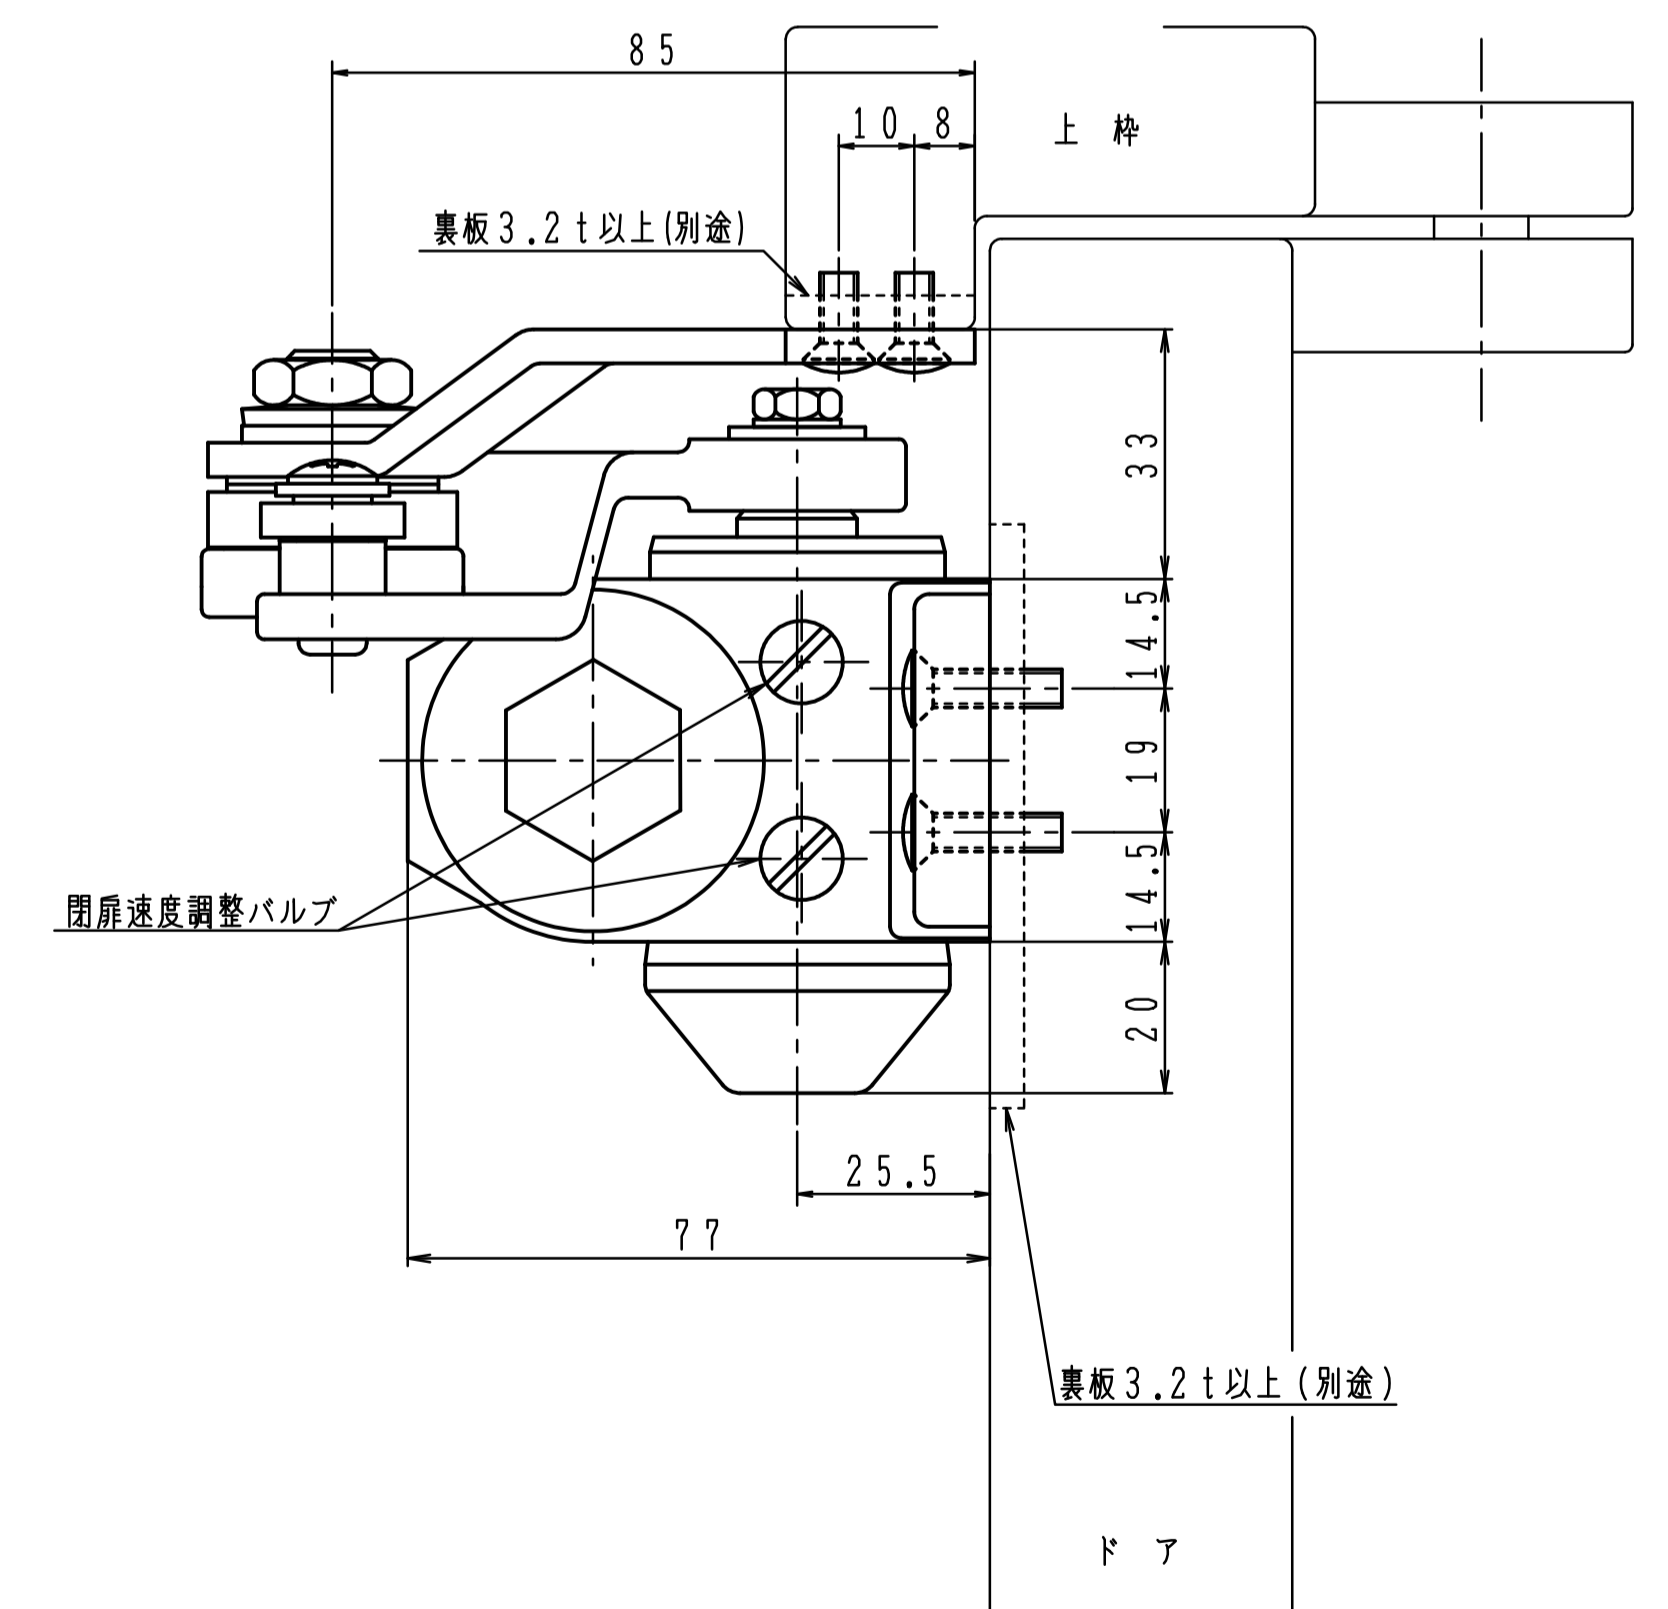

本図はストップ付、左開きを示す。

180°開きでご使用の場合はW寸法「105以内」を守って下さい。

| 品番 | 適用ドア寸法 DW×DHmm | ドア重量 kg以下 |
|--------|-------------------|--------------|
| P-184A | 1050×2400 | 85 |

本図はストップ付、左開きを示す。

180°開きでご使用の場合はW寸法「105以内」を守って下さい。

| 品番 | 適用ドア寸法 DW×DHmm | ドア重量 kg以下 |
|--------|-------------------|--------------|
| P-184K | 1050×2400 | 85 |

本図はストップ付、左開きを示す。

180°開きでご使用の場合はW寸法「105以内」を守って下さい。

| 品番 | 適用ドア寸法 DW×DHmm | ドア重量 kg 以下 |
|---------|-------------------|---------------|
| P-184AK | 1050×2400 | 85 |

本図はストップ付、左開きを示す。

180°開きでご使用の場合はW寸法「105以内」を守って下さい。

| 品番 | 適用ドア寸法 DW×DHmm | ドア重量 kg以下 |
|--------|-------------------|--------------|
| AP-184 | 1050×2400 | 85 |

本図はストップ付、左開きを示す。

180°開きでご使用の場合はW寸法「105以内」を守って下さい。

| 品番 | 適用ドア寸法 DW×DHmm | ドア重量 kg以下 |
|--------|-------------------|--------------|
| PT-184 | 1050×2400 | 85 |

本図はストップ付、左開きを示す。

180°開きでご使用の場合はW寸法「105以内」を守って下さい。