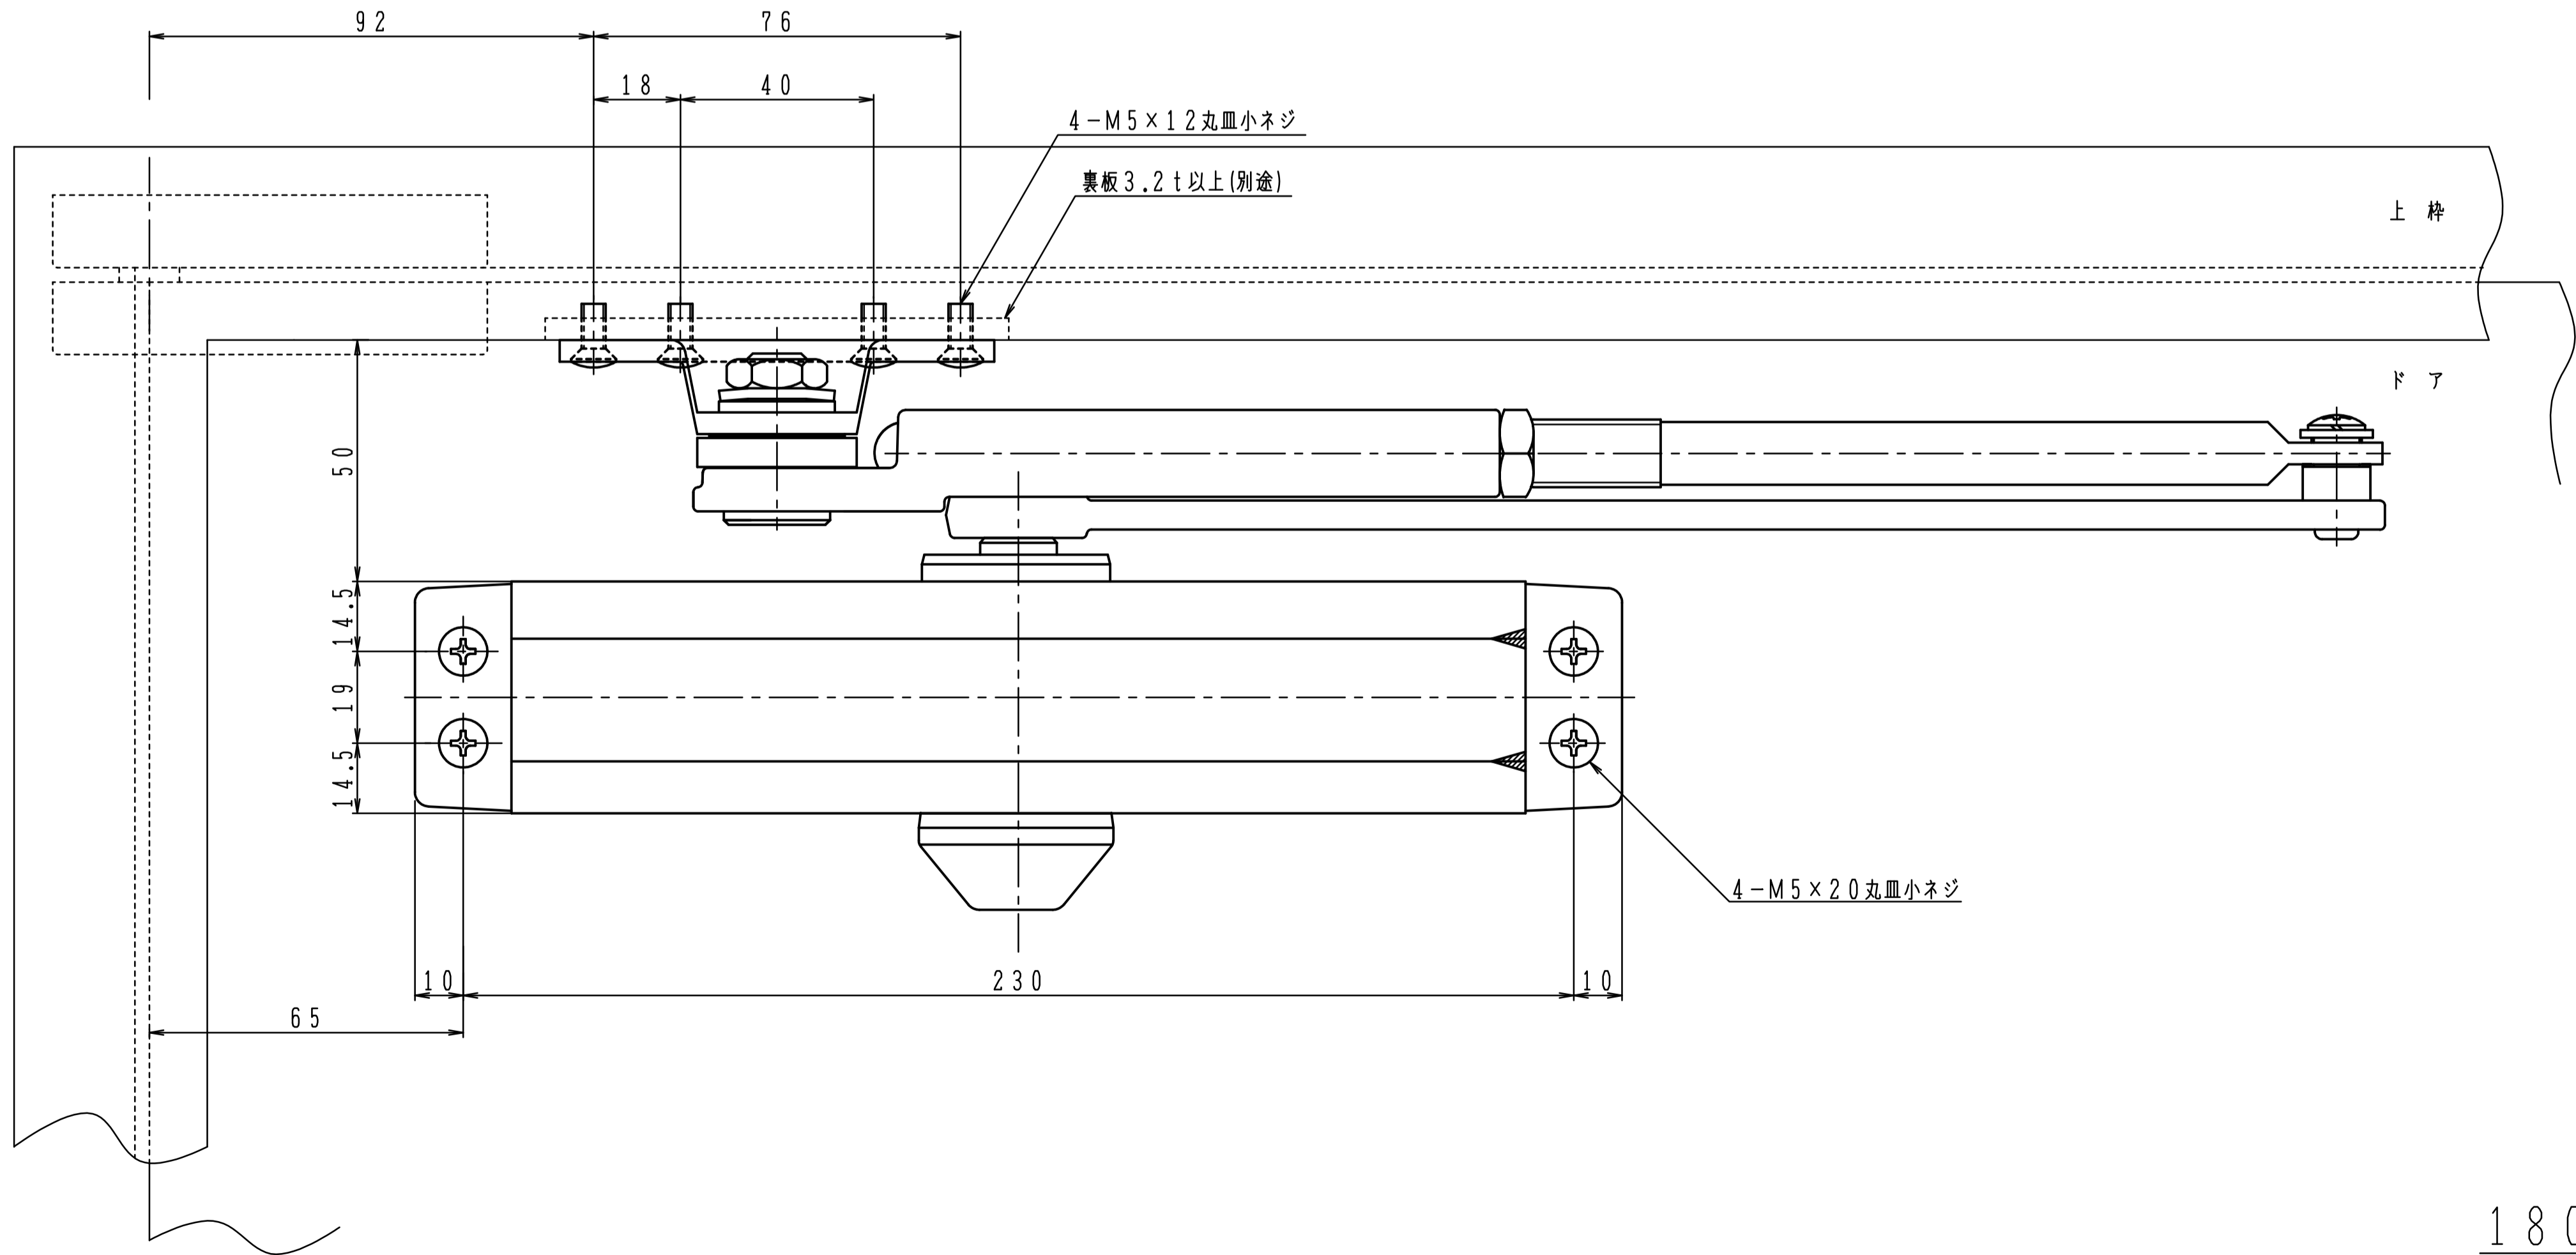

| 品番 | 適用ドア寸法 DW×DHmm | ドア重量 kg以下 |
|-------|-------------------|--------------|
| P-184 | 1050×2400 | 85 |

本図はストップ付、左開きを示す。

180°開きでご使用の場合はW寸法「105以内」を守って下さい。

| 品番 | 適用ドア寸法 DW×DHmm | ドア重量 kg以下 |
|--------|-------------------|--------------|
| P-184L | 1050×2400 | 85 |

本図はストップ付、左開きを示す。

180°開きでご使用の場合はW寸法「105以内」を守って下さい。

| 品番 | 適用ドア寸法 DW×DHmm | ドア重量 kg以下 |
|--------|-------------------|--------------|
| P-184A | 1050×2400 | 85 |

本図はストップ付、左開きを示す。

180°開きでご使用の場合はW寸法「105以内」を守って下さい。

| 品番 | 適用ドア寸法 DW×DHmm | ドア重量 kg以下 |
|--------|-------------------|--------------|
| P-184K | 1050×2400 | 85 |

本図はストップ付、左開きを示す。

180°開きでご使用の場合はW寸法「105以内」を守って下さい。

| 品番 | 適用ドア寸法 DW×DHmm | ドア重量 kg 以下 |
|---------|-------------------|---------------|
| P-184AK | 1050×2400 | 85 |

本図はストップ付、左開きを示す。

180°開きでご使用の場合はW寸法「105以内」を守って下さい。

| 品番 | 適用ドア寸法 DW×DHmm | ドア重量 kg以下 |
|--------|-------------------|--------------|
| AP-184 | 1050×2400 | 85 |

本図はストップ付、左開きを示す。

180°開きでご使用の場合はW寸法「105以内」を守って下さい。