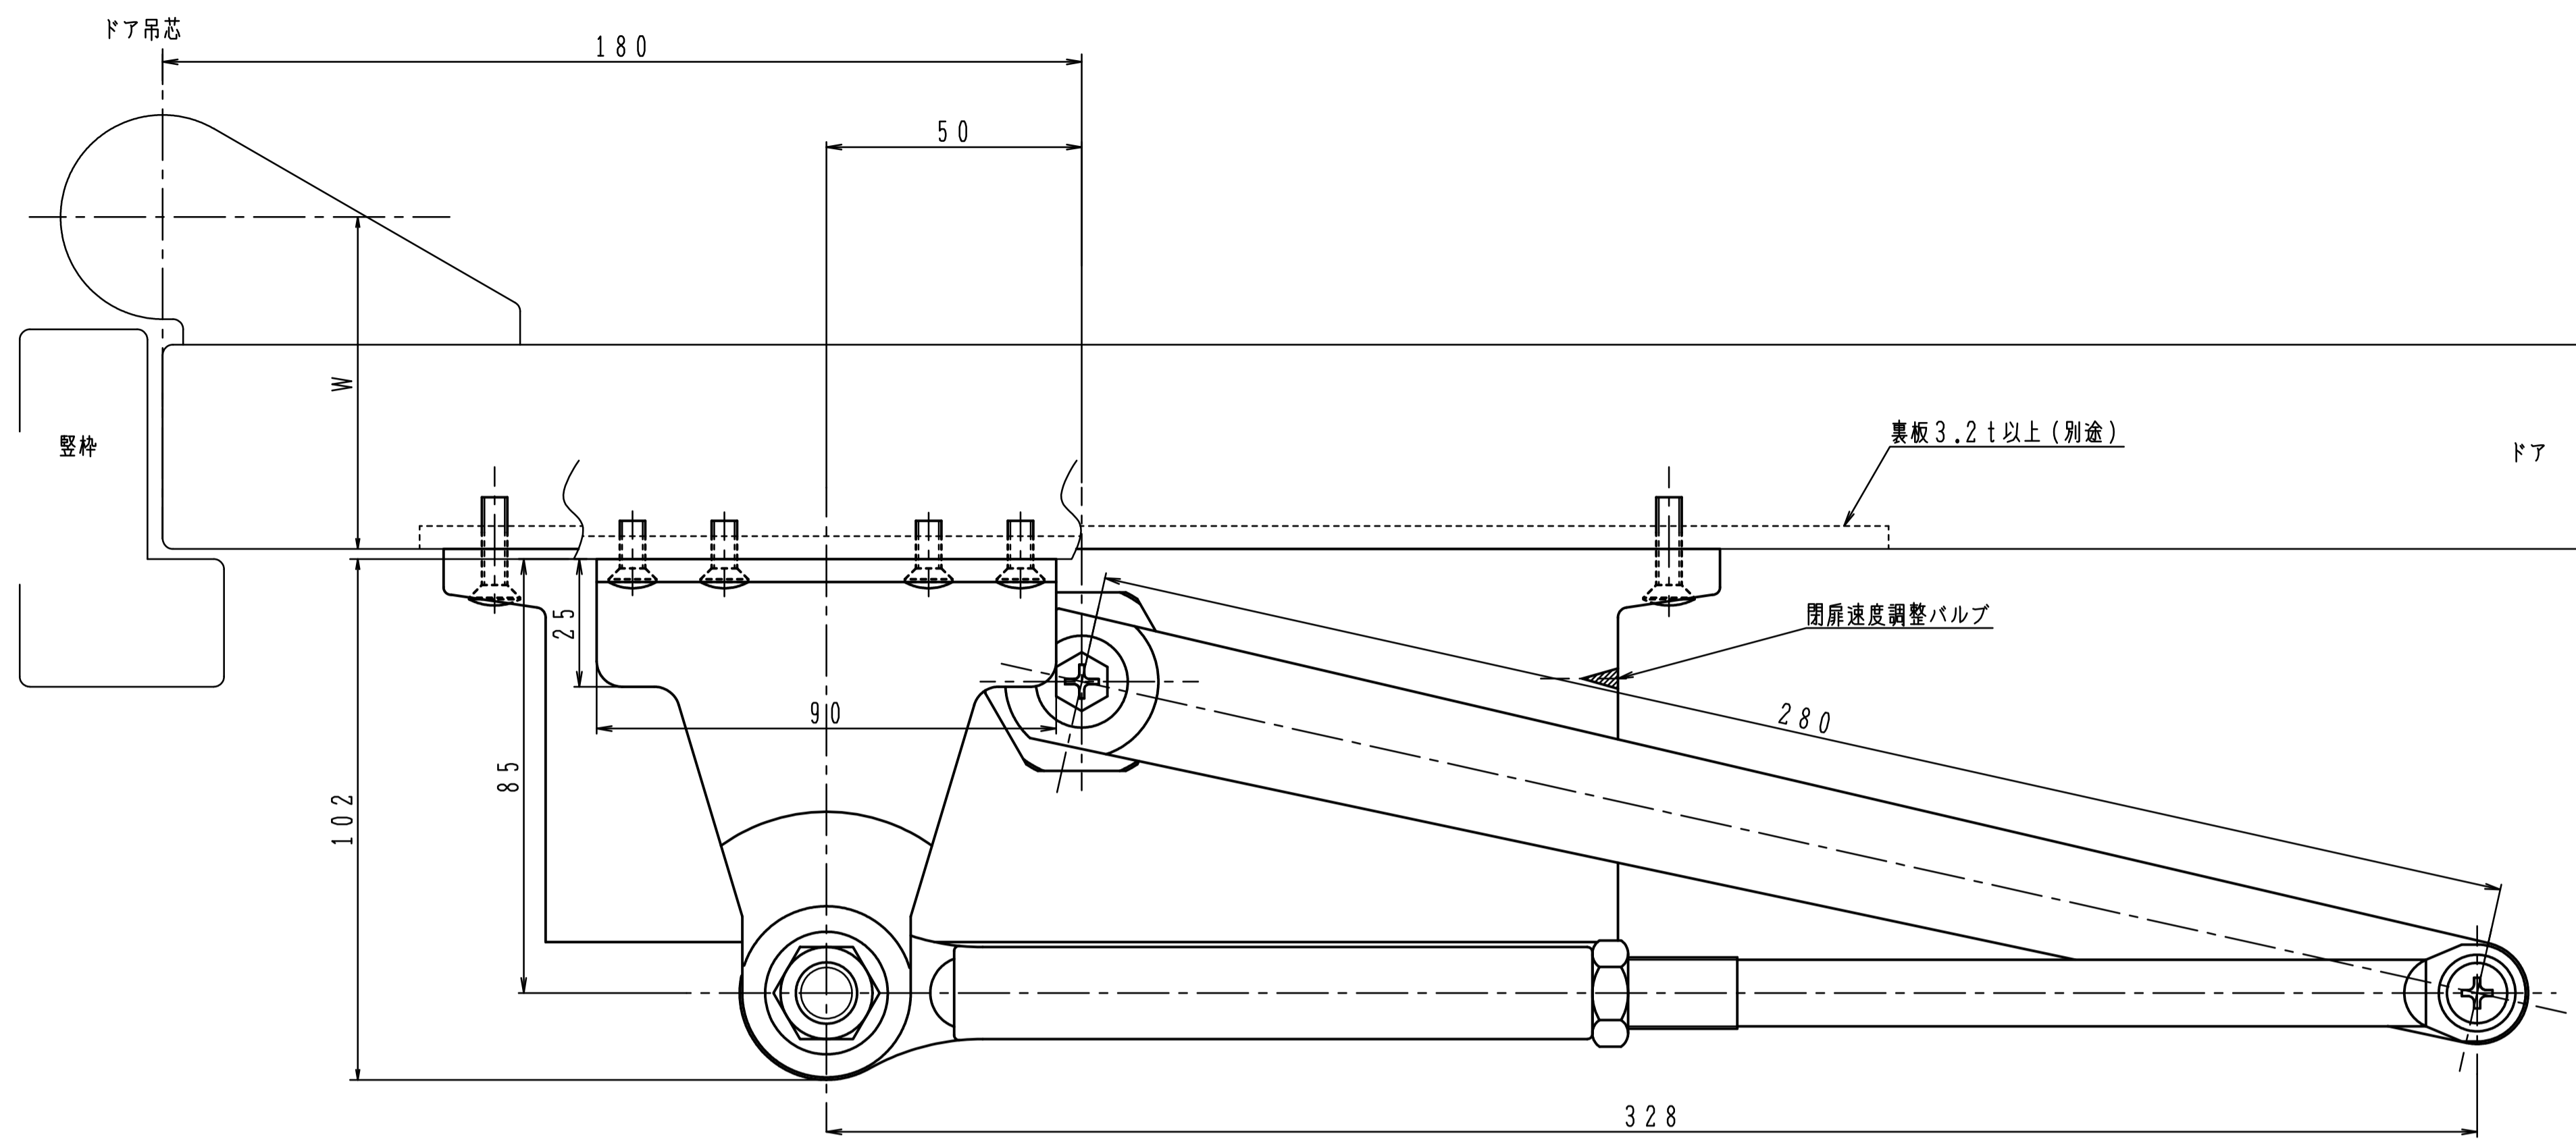

| 品番 | 適用ドア寸法 DW×DHmm | ドア重量 kg以下 |
|-------|-------------------|--------------|
| P-184 | 1050×2400 | 85 |

本図はストップ付、左開きを示す。

180°開きでご使用の場合はW寸法「105以内」を守って下さい。

| 品番 | 適用ドア寸法 DW×DHmm | ドア重量 kg以下 |
|--------|-------------------|--------------|
| P-184L | 1050×2400 | 85 |

本図はストップ付、左開きを示す。

180°開きでご使用の場合はW寸法「105以内」を守って下さい。

| 品番 | 適用ドア寸法 DW×DHmm | ドア重量 kg以下 |
|--------|-------------------|--------------|
| P-184A | 1050×2400 | 85 |

本図はストップ付、左開きを示す。

180°開きでご使用の場合はW寸法「105以内」を守って下さい。

本図はストップ付、左開きを示す。

180°開きでご使用の場合はW寸法「105以内」を守って下さい。

| 品番 | 適用ドア寸法 DW×DHmm | ドア重量 kg以下 |
|--------|-------------------|--------------|
| AP-184 | 1050×2400 | 85 |

本図はストップ付、左開きを示す。

180°開きでご使用の場合はW寸法「105以内」を守って下さい。

| 品番 | 適用ドア寸法 DW×DHmm | ドア重量 kg以下 |
|--------|-------------------|--------------|
| PT-184 | 1050×2400 | 85 |

本図はストップ付、左開きを示す。

180°開きでご使用の場合はW寸法「105以内」を守って下さい。