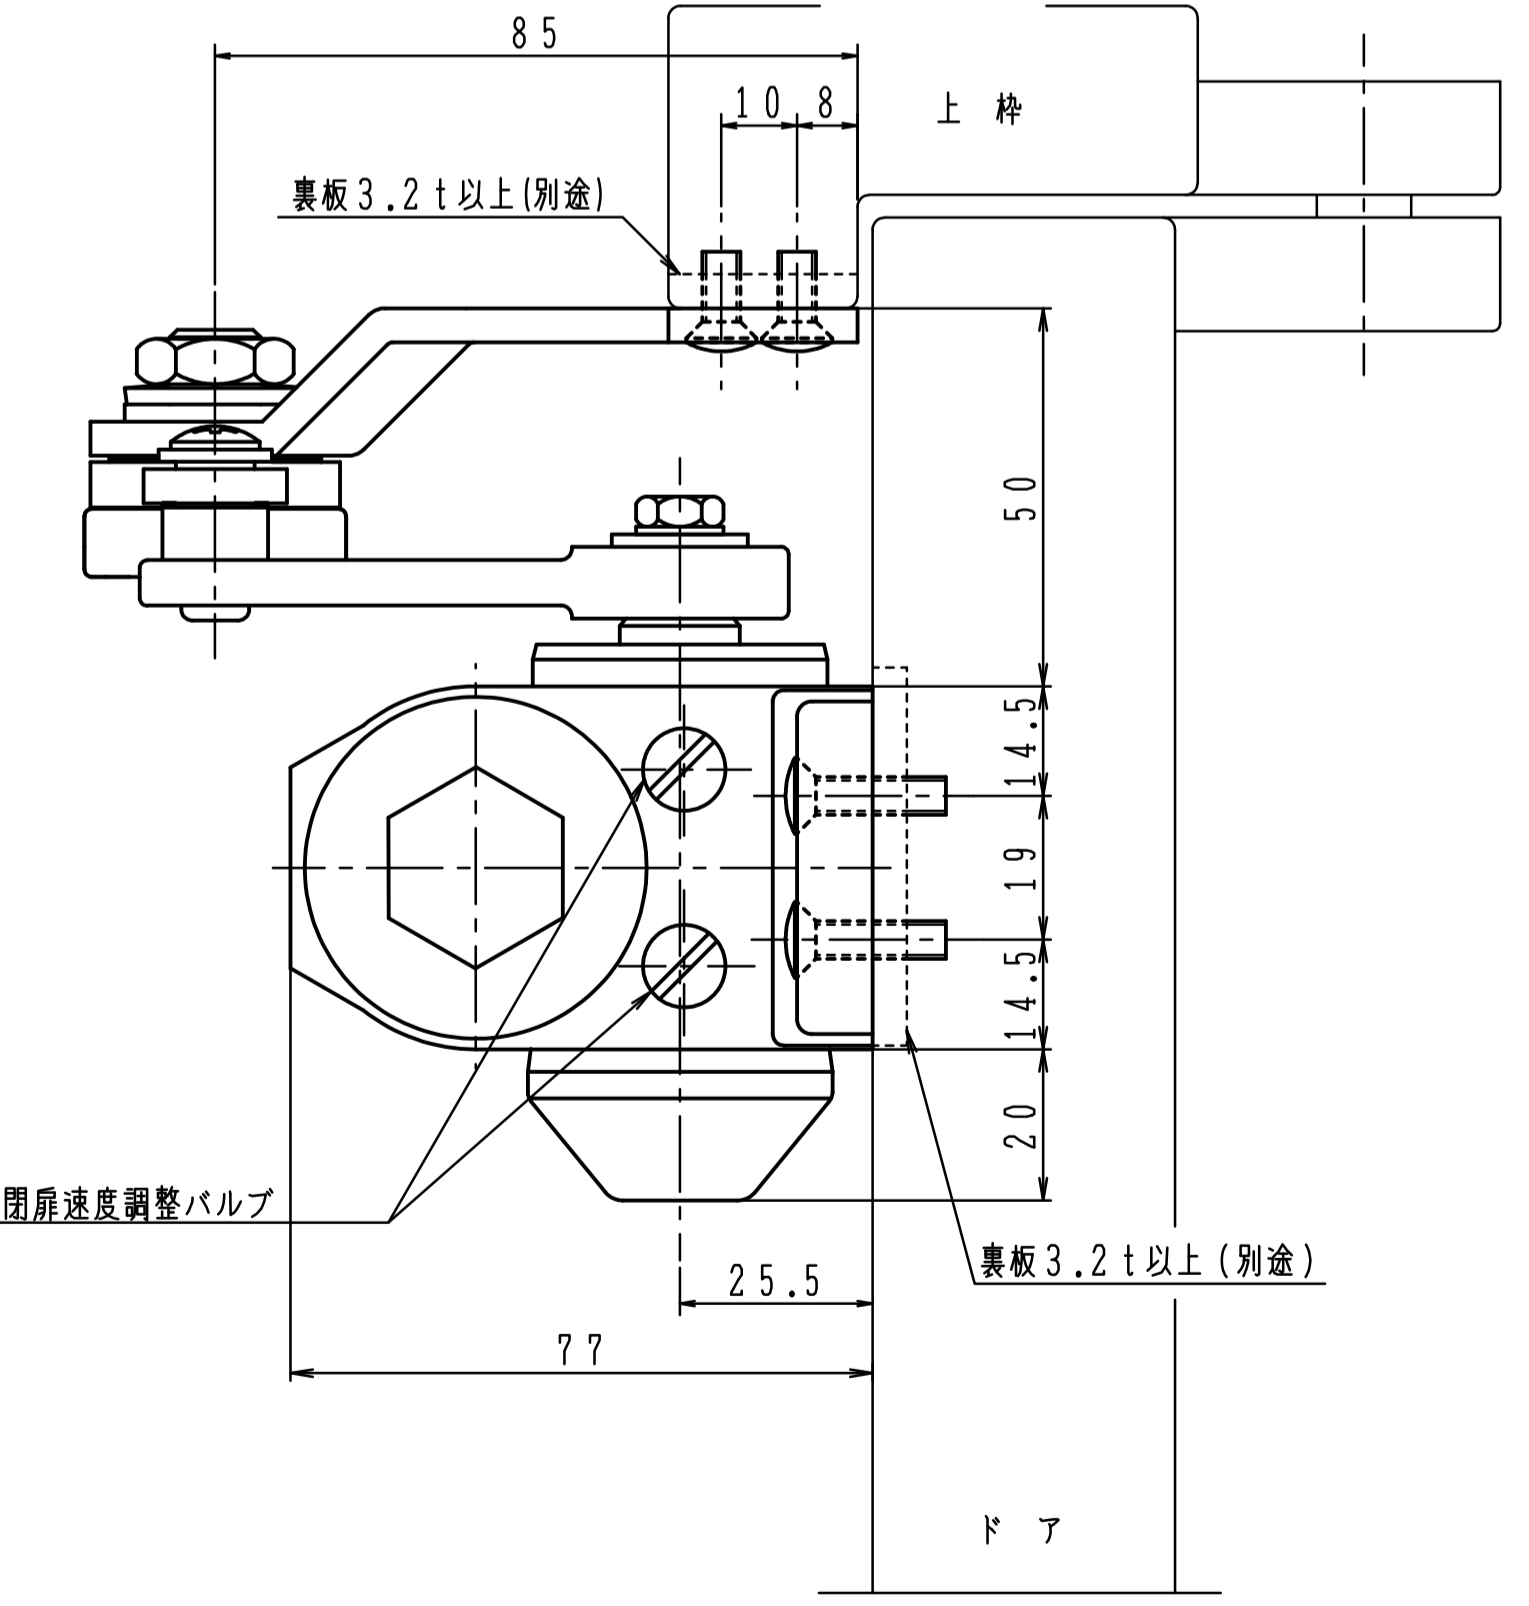

| 品番 | 適用ドア寸法 DW×DHmm | ドア重量 kg以下 |
|-------|-------------------|--------------|
| P-184 | 1050×2400 | 85 |

本図はストップ付、左開きを示す。

180°開きでご使用の場合はW寸法「105以内」を守って下さい。

| 品番 | 適用ドア寸法 DW×DHmm | ドア重量 kg以下 |
|--------|-------------------|--------------|
| P-184L | 1050×2400 | 85 |

本図はストップ付、左開きを示す。

180°開きでご使用の場合はW寸法「105以内」を守って下さい。

| 品番 | 適用ドア寸法 DW×DHmm | ドア重量 kg以下 |
|--------|-------------------|--------------|
| P-184A | 1050×2400 | 85 |

本図はストップ付、左開きを示す。

180°開きでご使用の場合はW寸法「105以内」を守って下さい。

本図はストップ付、左開きを示す。

180°開きでご使用の場合はW寸法「105以内」を守って下さい。

| 品番 | 適用ドア寸法 DW×DHmm | ドア重量 kg以下 |
|--------|-------------------|--------------|
| AP-184 | 1050×2400 | 85 |

本図はストップ付、左開きを示す。

180°開きでご使用の場合はW寸法「105以内」を守って下さい。

| 品番 | 適用ドア寸法 DW×DHmm | ドア重量 kg以下 |
|--------|-------------------|--------------|
| PT-184 | 1050×2400 | 85 |

本図はストップ付、左開きを示す。

180°開きでご使用の場合はW寸法「105以内」を守って下さい。