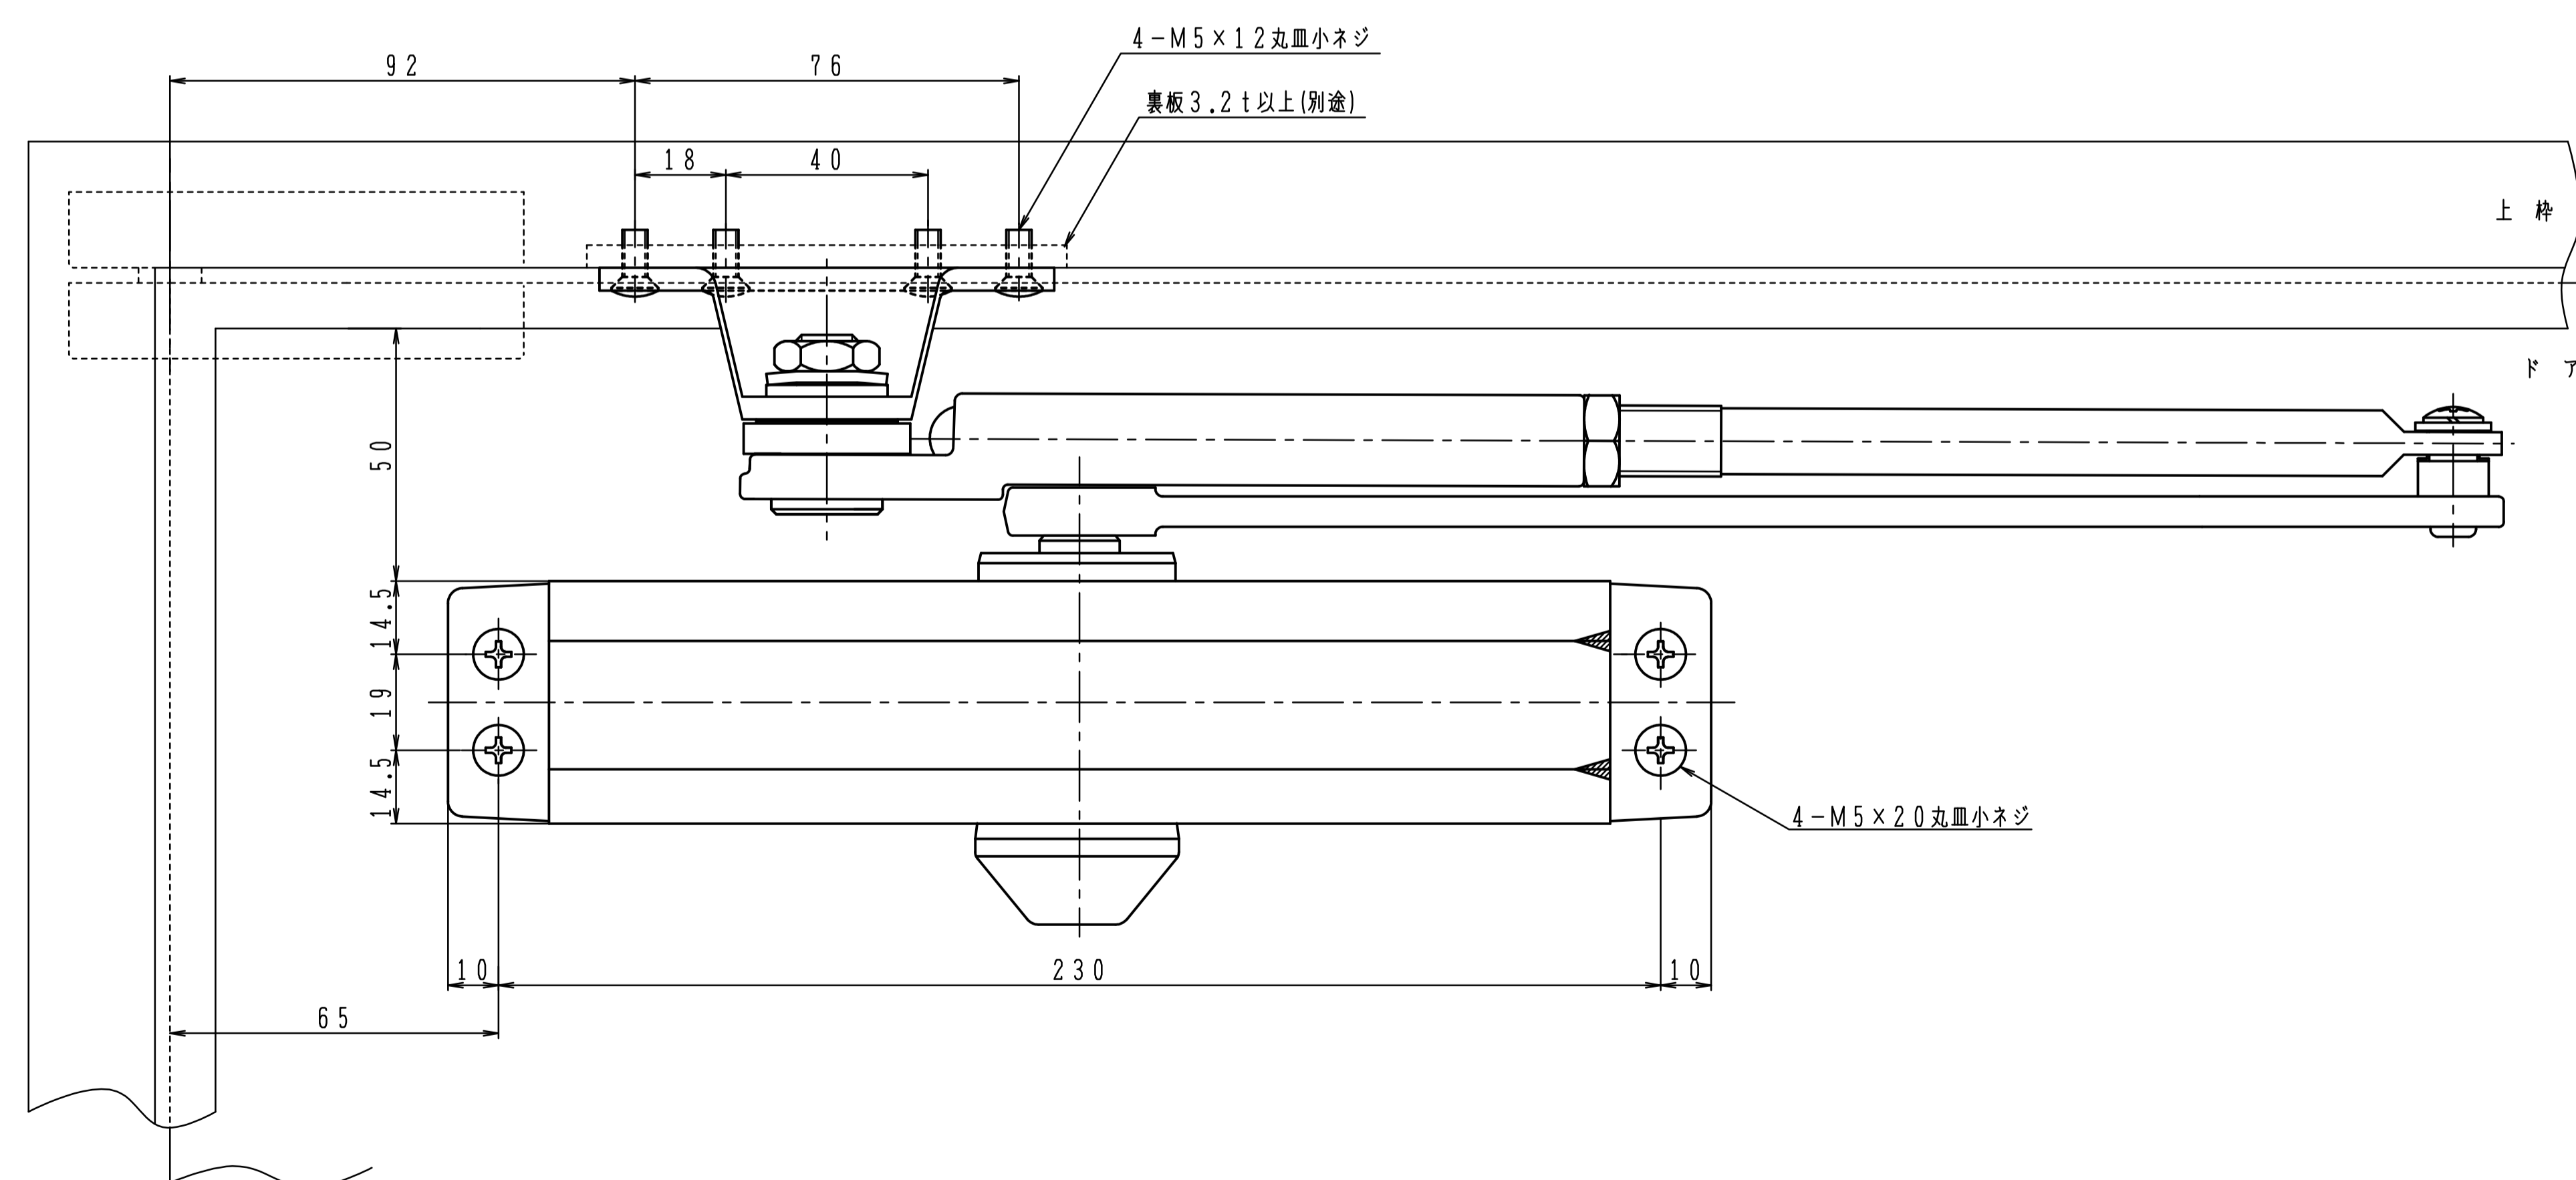

| 品番 | 適用ドア寸法 DW×DHmm | ドア重量 kg以下 |
|-------|-------------------|--------------|
| P-184 | 1050×2400 | 85 |

本図はストップ付、左開きを示す。

180°開きでご使用の場合はW寸法「105以内」を守って下さい。

| 品番 | 適用ドア寸法 DW×DHmm | ドア重量 kg以下 |
|--------|-------------------|--------------|
| P-184L | 1050×2400 | 85 |

本図はストップ付、左開きを示す。

180°開きでご使用の場合はW寸法「105以内」を守って下さい。

| 品番 | 適用ドア寸法 DW×DHmm | ドア重量 kg以下 |
|--------|-------------------|--------------|
| P-184A | 1050×2400 | 85 |

本図はストップ付、左開きを示す。

180°開きでご使用の場合はW寸法「105以内」を守って下さい。

| 品番 | 適用ドア寸法 DW×DHmm | ドア重量 kg以下 |
|--------|-------------------|--------------|
| P-184K | 1050×2400 | 85 |

本図はストップ付、左開きを示す。

180°開きでご使用の場合はW寸法「105以内」を守って下さい。

| 品番 | 適用ドア寸法 DW×DHmm | ドア重量 kg 以下 |
|---------|-------------------|---------------|
| P-184AK | 1050×2400 | 85 |

本図はストップ付、左開きを示す。

180°開きでご使用の場合はW寸法「105以内」を守って下さい。

| 品番 | 適用ドア寸法 DW×DHmm | ドア重量 kg以下 |
|--------|-------------------|--------------|
| AP-184 | 1050×2400 | 85 |

本図はストップ付、左開きを示す。

180°開きでご使用の場合はW寸法「105以内」を守って下さい。