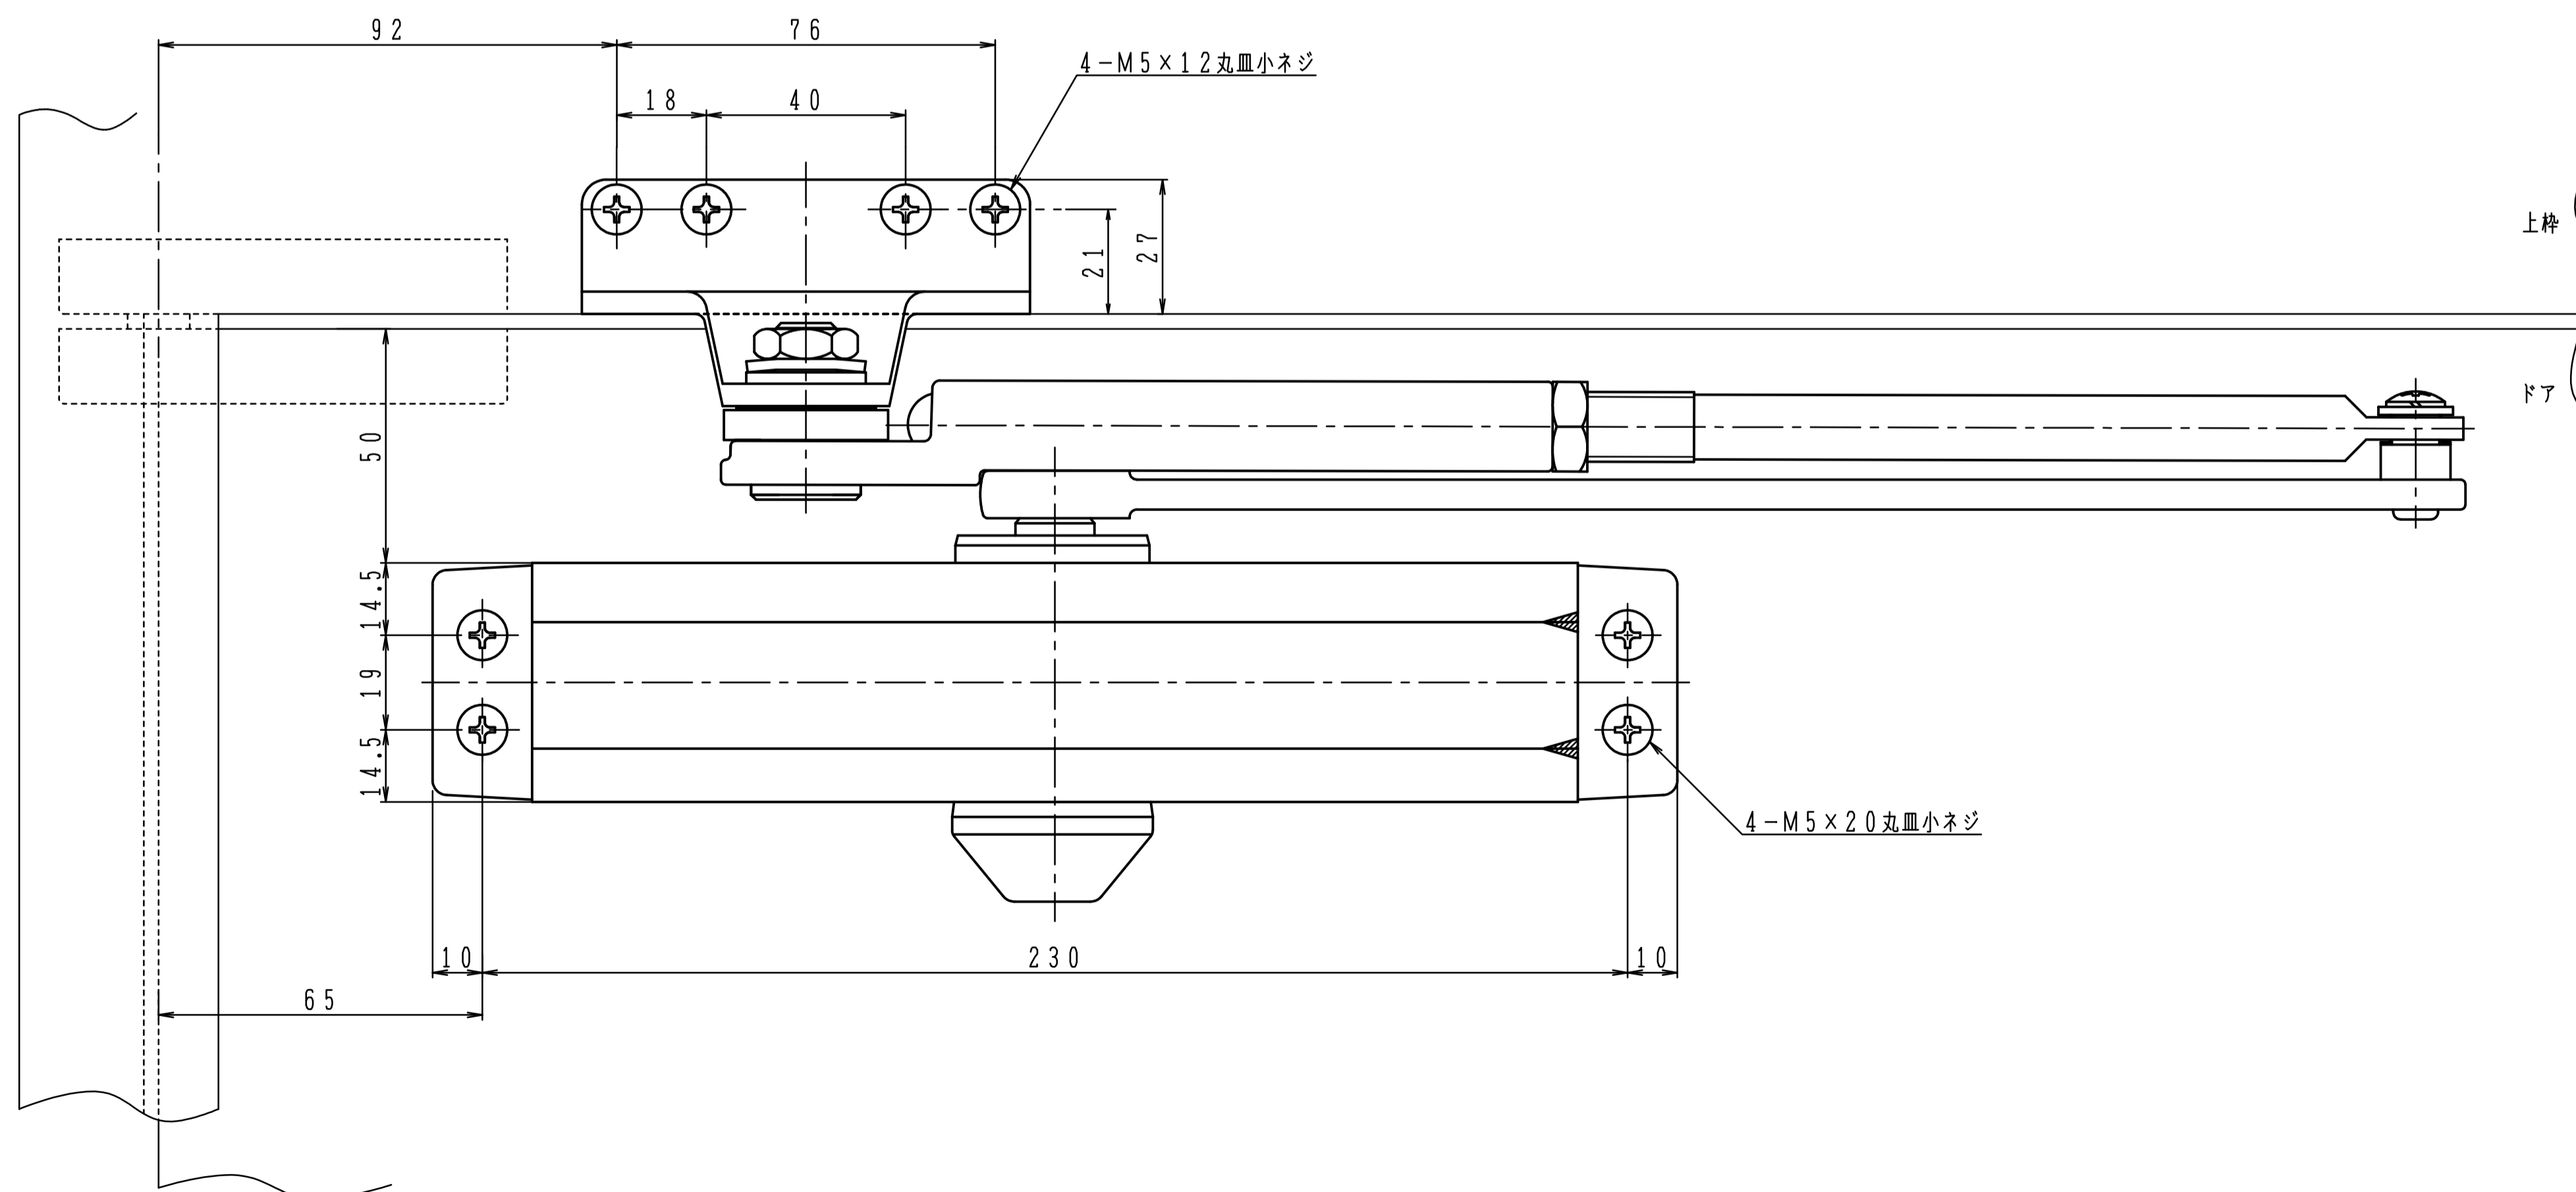

| 品番 | 適用ドア寸法 DW×DHmm | ドア重量 kg以下 |
|-------|-------------------|--------------|
| P-184 | 1050×2400 | 85 |

本図はストップ付、左開きを示す。

180°開きでご使用の場合はW寸法「105以内」を守って下さい。

| 品番 | 適用ドア寸法 DW×DHmm | ドア重量 kg以下 |
|--------|-------------------|--------------|
| P-184L | 1050×2400 | 85 |

本図はストップ付、左開きを示す。

180°開きでご使用の場合はW寸法「105以内」を守って下さい。

| 品番 | 適用ドア寸法 DW×DHmm | ドア重量 kg以下 |
|--------|-------------------|--------------|
| P-184A | 1050×2400 | 85 |

本図はストップ付、左開きを示す。

180°開きでご使用の場合はW寸法「105以内」を守って下さい。

| 品番 | 適用ドア寸法 DW×DHmm | ドア重量 kg以下 |
|--------|-------------------|--------------|
| P-184K | 1050×2400 | 85 |

本図はストップ付、左開きを示す。

180°開きでご使用の場合はW寸法「105以内」を守って下さい。

| 品番 | 適用ドア寸法 DW×DHmm | ドア重量 kg 以下 |
|---------|-------------------|---------------|
| P-184AK | 1050×2400 | 85 |

本図はストップ付、左開きを示す。

180°開きでご使用の場合はW寸法「105以内」を守って下さい。

| 品番 | 適用ドア寸法 DW×DHmm | ドア重量 kg以下 |
|--------|-------------------|--------------|
| AP-184 | 1050×2400 | 85 |

本図はストップ付、左開きを示す。

180°開きでご使用の場合はW寸法「105以内」を守って下さい。