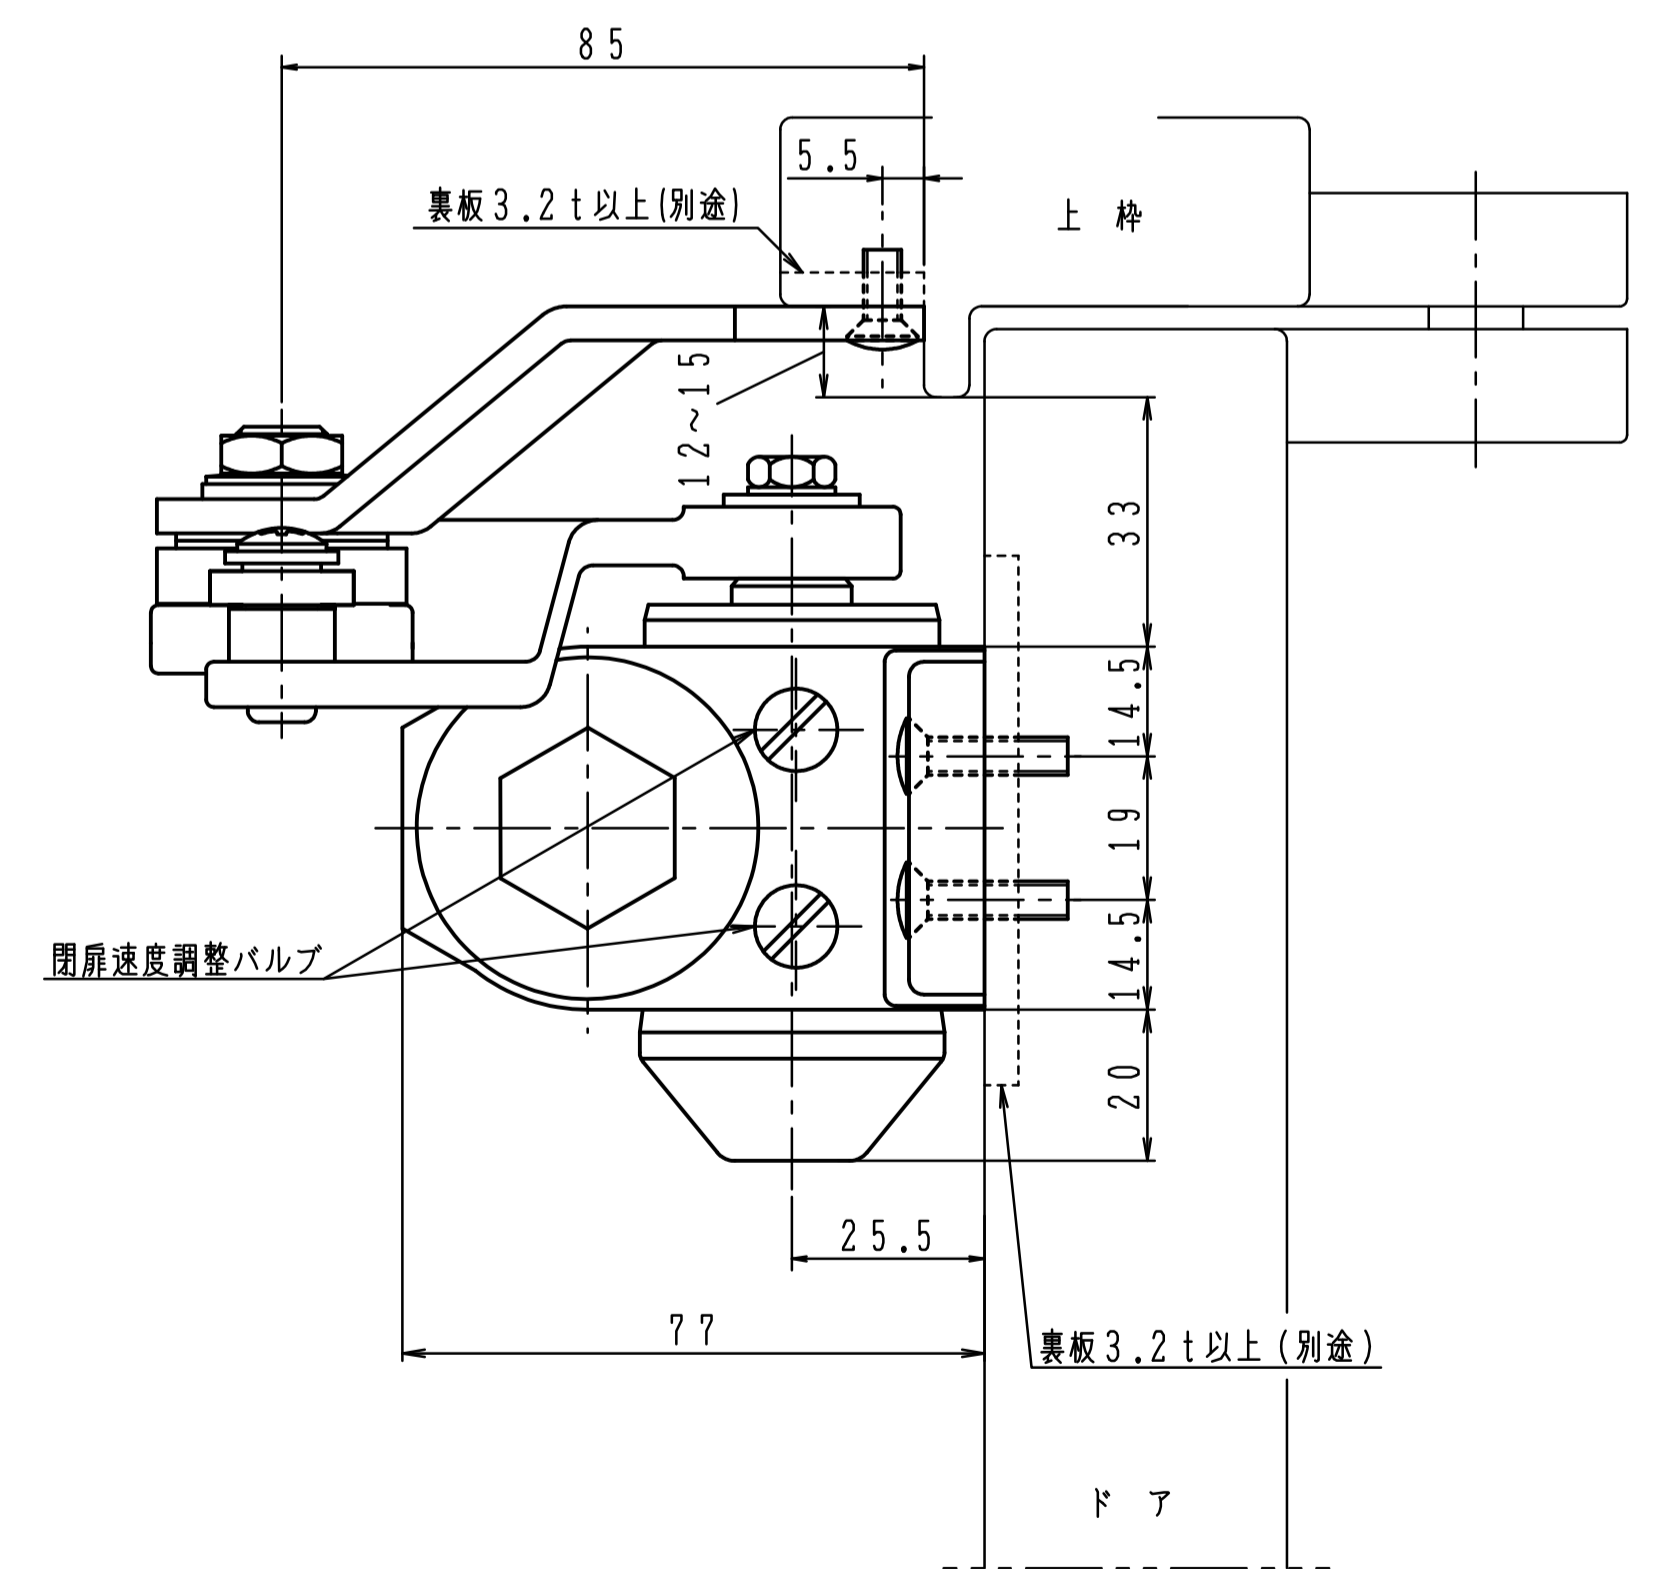

本図はストップ付、左開きを示す。

180°開きでご使用の場合はW寸法「105以内」を守って下さい。

| 品番 | 適用ドア寸法 DW×DHmm | ドア重量 kg以下 |
|--------|-------------------|--------------|
| P-184A | 1050×2400 | 85 |

本図はストップ付、左開きを示す。

180°開きでご使用の場合はW寸法「105以内」を守って下さい。

| 品番 | 適用ドア寸法 DW×DHmm | ドア重量 kg以下 |
|--------|-------------------|--------------|
| P-184K | 1050×2400 | 85 |

本図はストップ付、左開きを示す。

180°開きでご使用の場合はW寸法「105以内」を守って下さい。

| 品番 | 適用ドア寸法 DW×DHmm | ドア重量 kg 以下 |
|---------|-------------------|---------------|
| P-184AK | 1050×2400 | 85 |

本図はストップ付、左開きを示す。

180°開きでご使用の場合はW寸法「105以内」を守って下さい。

| 品番 | 適用ドア寸法 DW×DHmm | ドア重量 kg以下 |
|--------|-------------------|--------------|
| AP-184 | 1050×2400 | 85 |

本図はストップ付、左開きを示す。

180°開きでご使用の場合はW寸法「105以内」を守って下さい。

| 品番 | 適用ドア寸法 DW×DHmm | ドア重量 kg以下 |
|--------|-------------------|--------------|
| PT-184 | 1050×2400 | 85 |

本図はストップ付、左開きを示す。

180°開きでご使用の場合はW寸法「105以内」を守って下さい。