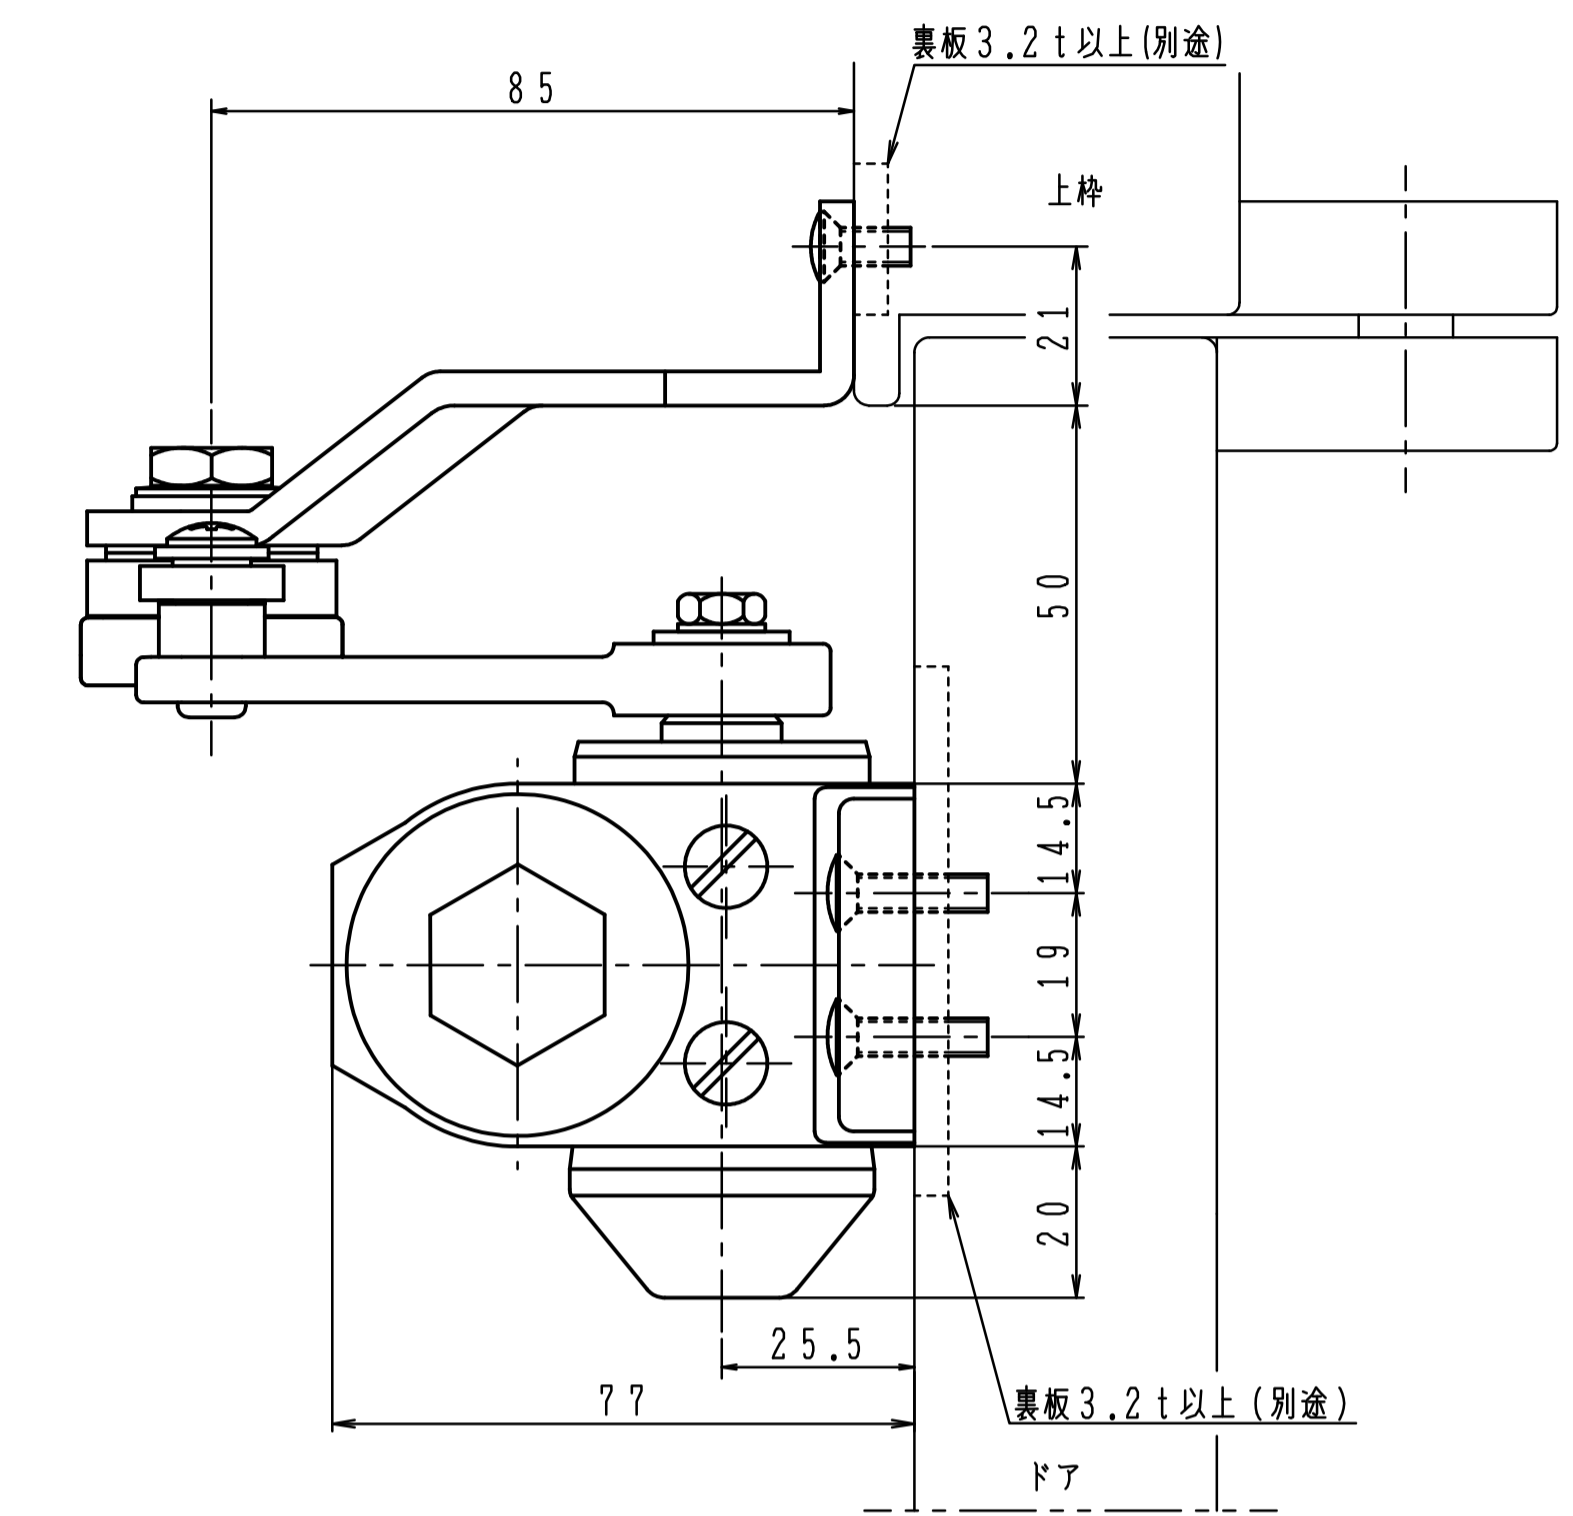

| 品番 | 適用ドア寸法 DW×DHmm | ドア重量 kg以下 |
|-------|-------------------|--------------|
| P-184 | 1050×2400 | 85 |

本図はストップ付、左開きを示す。

180°開きでご使用の場合はW寸法「105以内」を守って下さい。

| 品番 | 適用ドア寸法 DW×DHmm | ドア重量 kg以下 |
|--------|-------------------|--------------|
| P-184L | 1050×2400 | 85 |

本図はストップ付、左開きを示す。

180°開きでご使用の場合はW寸法「105以内」を守って下さい。

| 品番 | 適用ドア寸法 DW×DHmm | ドア重量 kg以下 |
|--------|-------------------|--------------|
| P-184A | 1050×2400 | 85 |

本図はストップ付、左開きを示す。

180°開きでご使用の場合はW寸法「105以内」を守って下さい。

本図はストップ付、左開きを示す。

180°開きでご使用の場合はW寸法「105以内」を守って下さい。

| 品番 | 適用ドア寸法 DW×DHmm | ドア重量 kg以下 |
|--------|-------------------|--------------|
| AP-184 | 1050×2400 | 85 |

本図はストップ付、左開きを示す。

180°開きでご使用の場合はW寸法「105以内」を守って下さい。

| 品番 | 適用ドア寸法 DW×DHmm | ドア重量 kg以下 |
|--------|-------------------|--------------|
| PT-184 | 1050×2400 | 85 |

本図はストップ付、左開きを示す。

180°開きでご使用の場合はW寸法「105以内」を守って下さい。