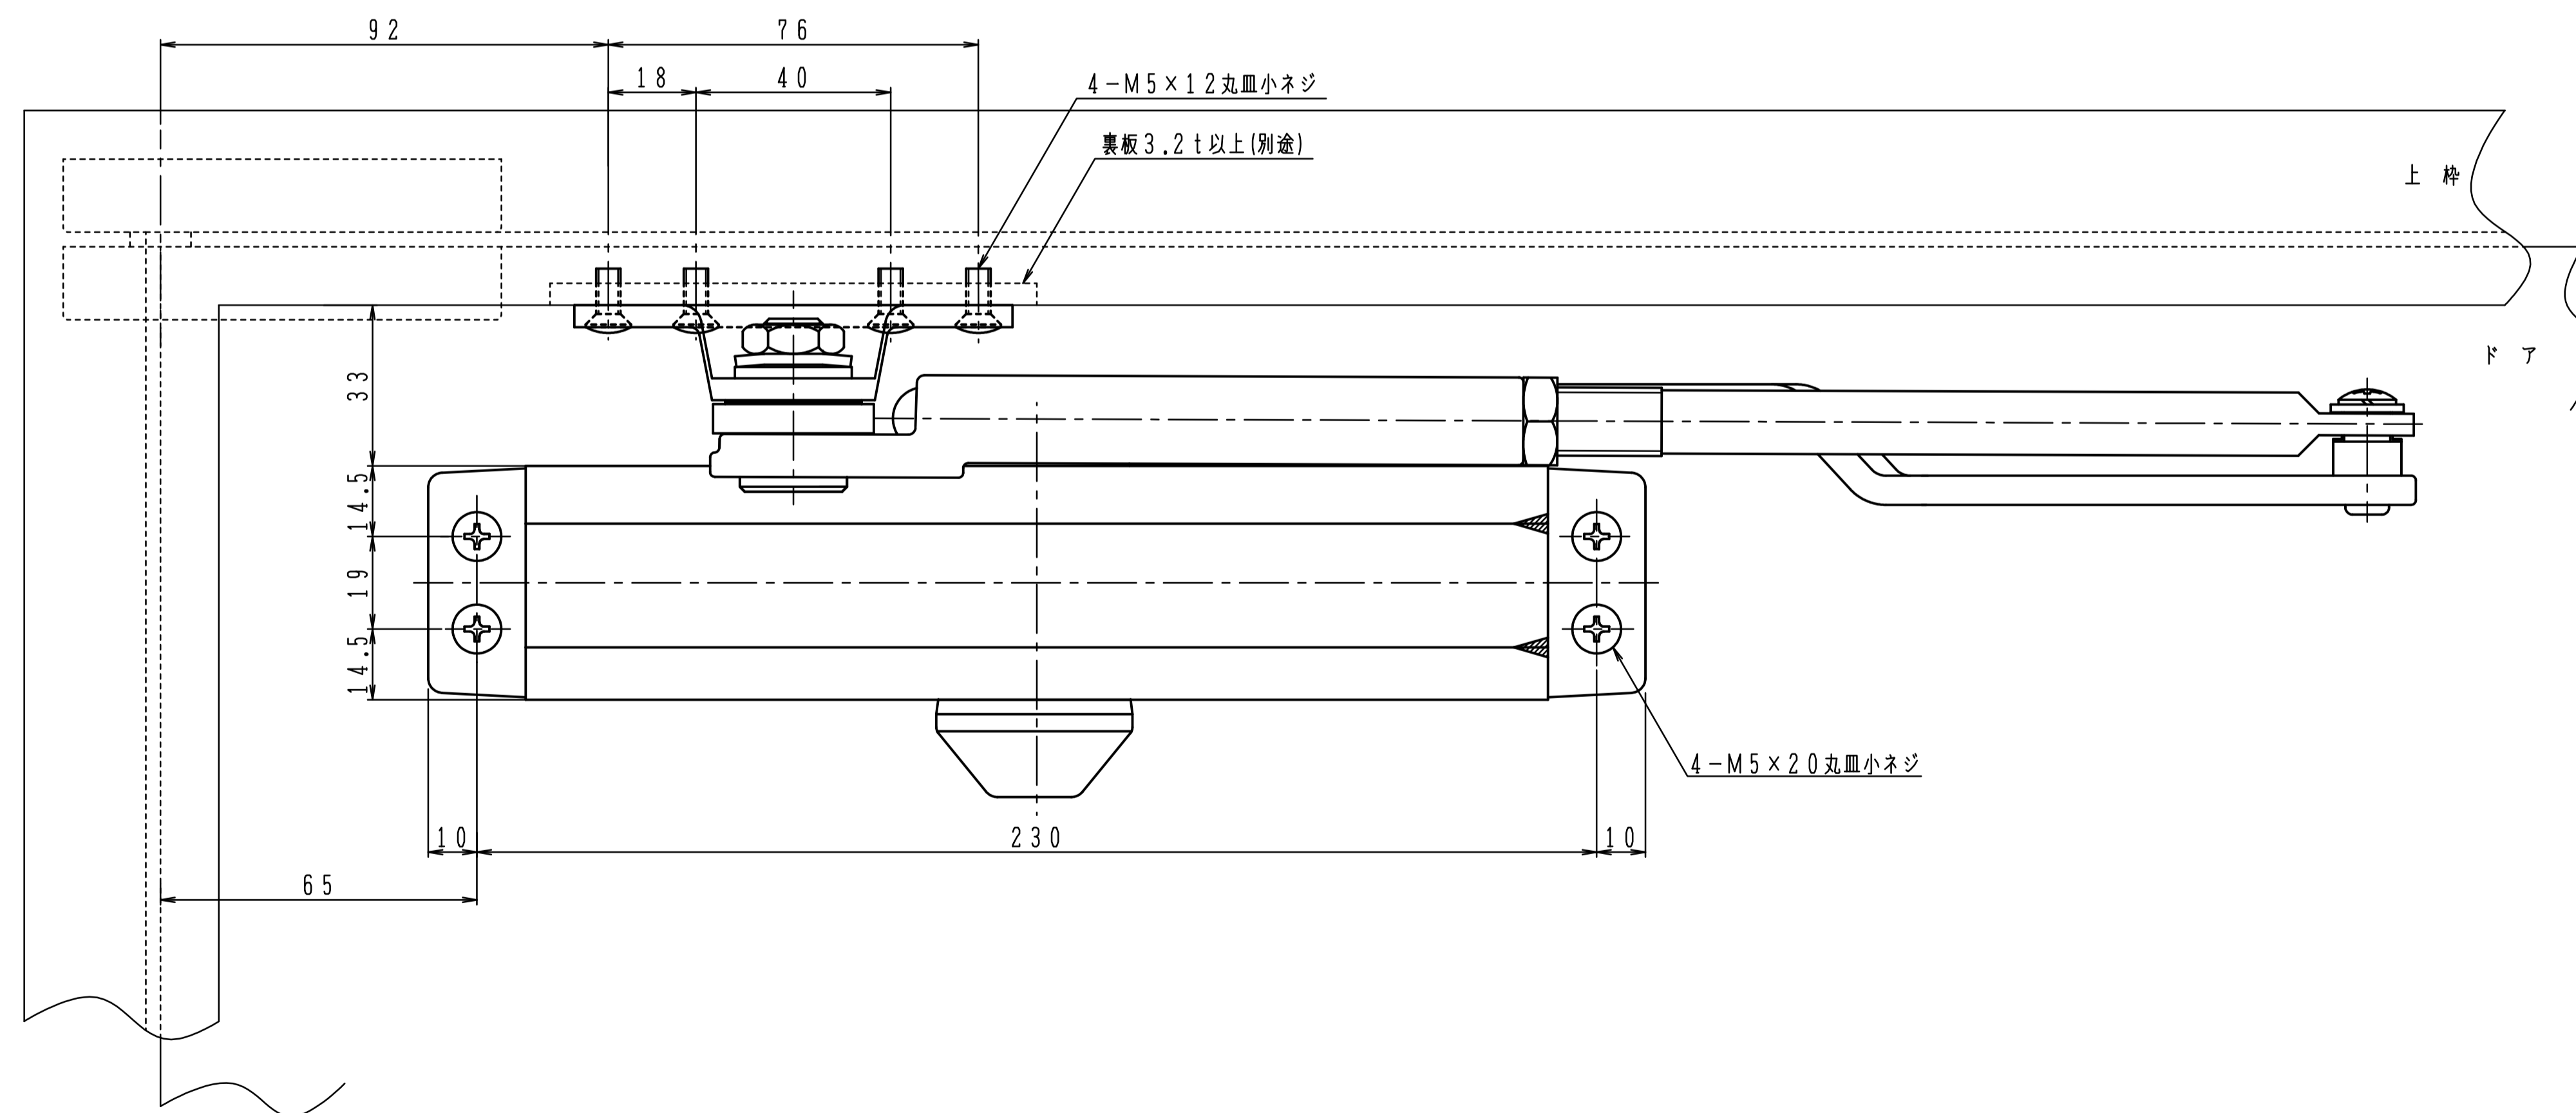

| 品番 | 適用ドア寸法 DW×DHmm | ドア重量 kg以下 |
|-------|-------------------|--------------|
| P-184 | 1050×2400 | 85 |

本図はストップ付、左開きを示す。

180°開きでご使用の場合はW寸法「105以内」を守って下さい。

| 品番 | 適用ドア寸法 DW×DHmm | ドア重量 kg以下 |
|--------|-------------------|--------------|
| P-184L | 1050×2400 | 85 |

本図はストップ付、左開きを示す。

180°開きでご使用の場合はW寸法「105以内」を守って下さい。

| 品番 | 適用ドア寸法 DW×DHmm | ドア重量 kg以下 |
|--------|-------------------|--------------|
| P-184A | 1050×2400 | 85 |

本図はストップ付、左開きを示す。

180°開きでご使用の場合はW寸法「105以内」を守って下さい。

| 品番 | 適用ドア寸法 DW×DHmm | ドア重量 kg以下 |
|--------|-------------------|--------------|
| P-184K | 1050×2400 | 85 |

本図はストップ付、左開きを示す。

180°開きでご使用の場合はW寸法「105以内」を守って下さい。

| 品番 | 適用ドア寸法 DW×DHmm | ドア重量 kg 以下 |
|---------|-------------------|---------------|
| P-184AK | 1050×2400 | 85 |

本図はストップ付、左開きを示す。

180°開きでご使用の場合はW寸法「105以内」を守って下さい。

| 品番 | 適用ドア寸法 DW×DHmm | ドア重量 kg以下 |
|--------|-------------------|--------------|
| AP-184 | 1050×2400 | 85 |

本図はストップ付、左開きを示す。

180°開きでご使用の場合はW寸法「105以内」を守って下さい。