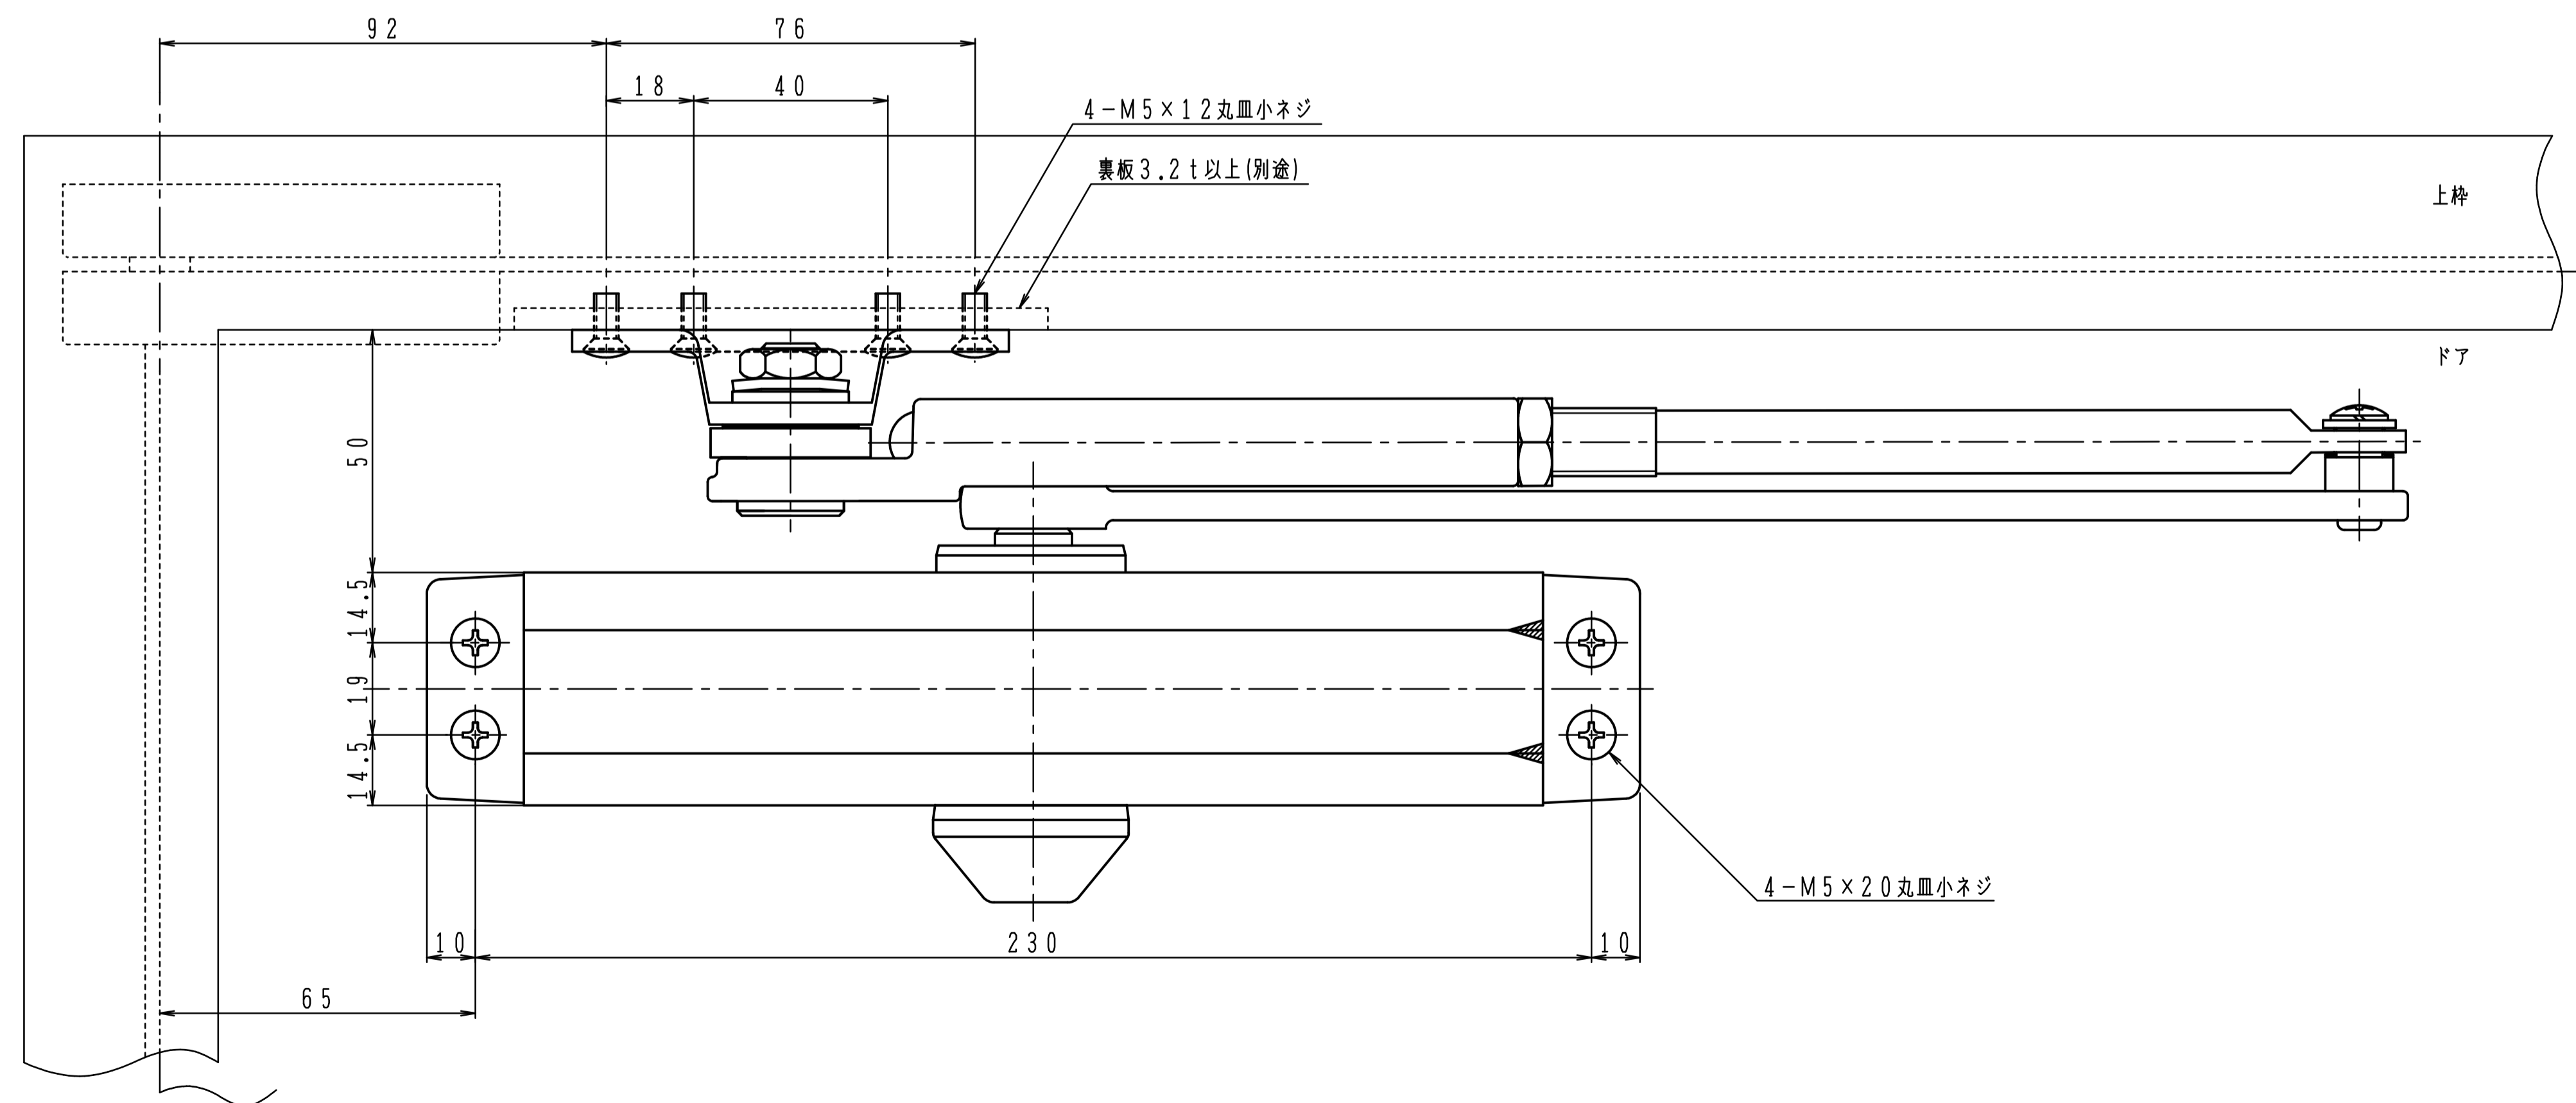

| 品番 | 適用ドア寸法 DW×DHmm | ドア重量 kg以下 |
|-------|-------------------|--------------|
| P-184 | 1050×2400 | 85 |

本図はストップ付、左開きを示す。

180°開きでご使用の場合はW寸法「105以内」を守って下さい。

| 品番 | 適用ドア寸法 DW×DHmm | ドア重量 kg以下 |
|--------|-------------------|--------------|
| P-184L | 1050×2400 | 85 |

本図はストップ付、左開きを示す。

180°開きでご使用の場合はW寸法「105以内」を守って下さい。

| 品番 | 適用ドア寸法 DW×DHmm | ドア重量 kg以下 |
|--------|-------------------|--------------|
| P-184A | 1050×2400 | 85 |

本図はストップ付、左開きを示す。

180°開きでご使用の場合はW寸法「105以内」を守って下さい。

本図はストップ付、左開きを示す。

180°開きでご使用の場合はW寸法「105以内」を守って下さい。

| 品番 | 適用ドア寸法 DW×DHmm | ドア重量 kg以下 |
|--------|-------------------|--------------|
| AP-184 | 1050×2400 | 85 |

本図はストップ付、左開きを示す。

180°開きでご使用の場合はW寸法「105以内」を守って下さい。

| 品番 | 適用ドア寸法 DW×DHmm | ドア重量 kg以下 |
|--------|-------------------|--------------|
| PT-184 | 1050×2400 | 85 |

本図はストップ付、左開きを示す。

180°開きでご使用の場合はW寸法「105以内」を守って下さい。