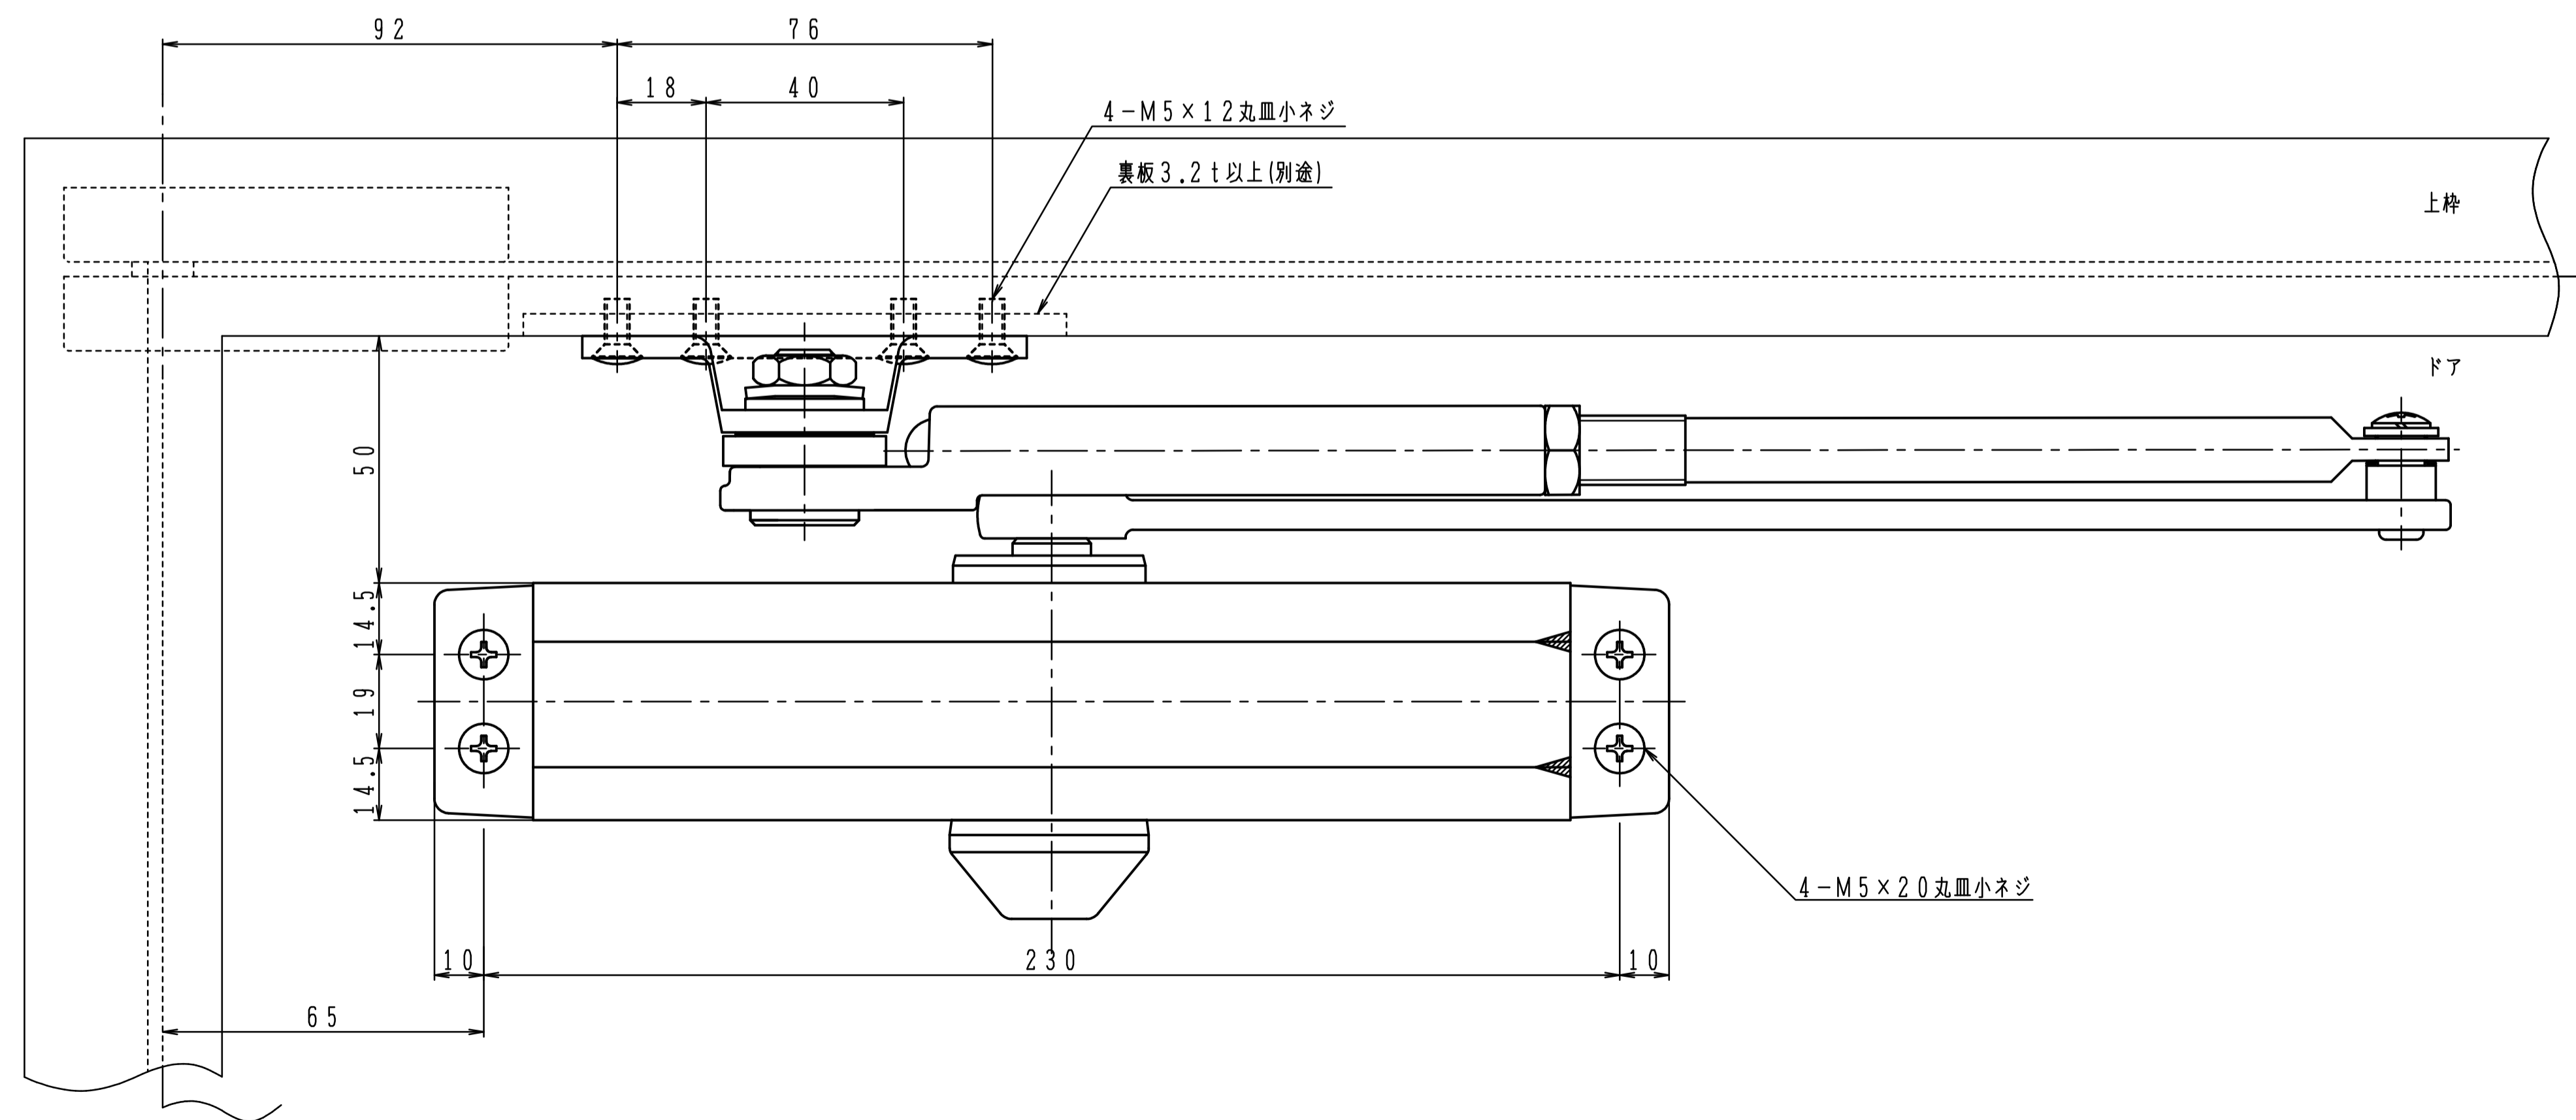

本図はストップ付、左開きを示す。

180°開きでご使用の場合はW寸法「105以内」を守って下さい。

| 品番 | 適用ドア寸法 DW×DHmm | ドア重量 kg以下 |
|--------|-------------------|--------------|
| P-184A | 1050×2400 | 85 |

本図はストップ付、左開きを示す。

180°開きでご使用の場合はW寸法「105以内」を守って下さい。

| 品番 | 適用ドア寸法 DW×DHmm | ドア重量 kg以下 |
|--------|-------------------|--------------|
| P-184K | 1050×2400 | 85 |

本図はストップ付、左開きを示す。

180°開きでご使用の場合はW寸法「105以内」を守って下さい。

| 品番 | 適用ドア寸法 DW×DHmm | ドア重量 kg 以下 |
|---------|-------------------|---------------|
| P-184AK | 1050×2400 | 85 |

本図はストップ付、左開きを示す。

180°開きでご使用の場合はW寸法「105以内」を守って下さい。

| 品番 | 適用ドア寸法 DW×DHmm | ドア重量 kg以下 |
|--------|-------------------|--------------|
| AP-184 | 1050×2400 | 85 |

本図はストップ付、左開きを示す。

180°開きでご使用の場合はW寸法「105以内」を守って下さい。

| 品番 | 適用ドア寸法 DW×DHmm | ドア重量 kg以下 |
|--------|-------------------|--------------|
| PT-184 | 1050×2400 | 85 |

本図はストップ付、左開きを示す。

180°開きでご使用の場合はW寸法「105以内」を守って下さい。