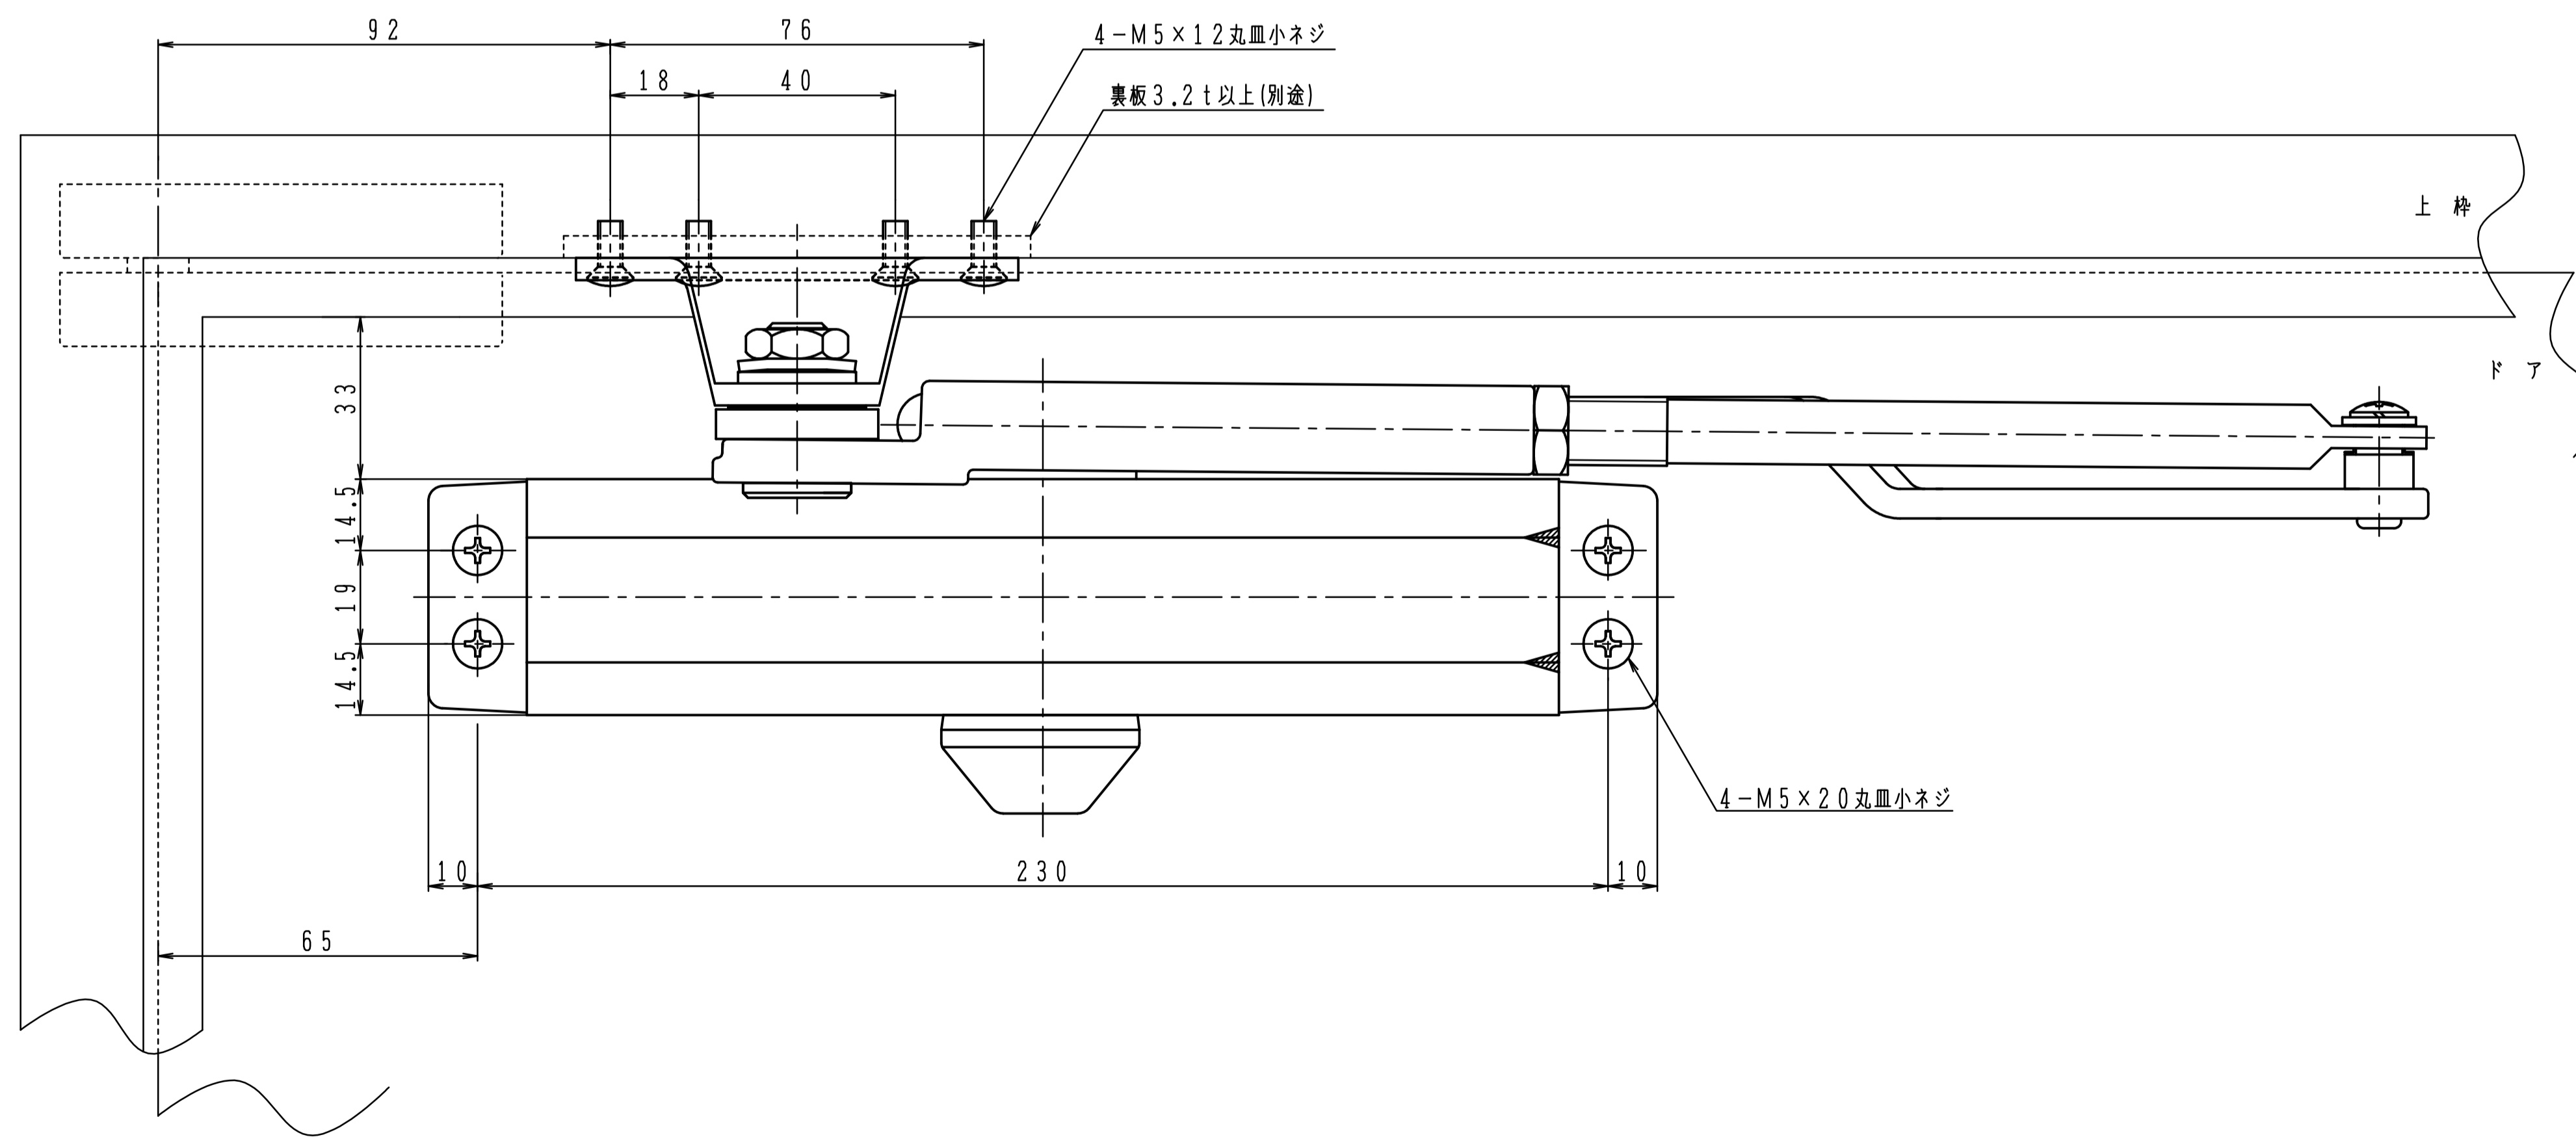

| 品番 | 適用ドア寸法 DW×DHmm | ドア重量 kg以下 |
|-------|-------------------|--------------|
| P-184 | 1050×2400 | 85 |

本図はストップ付、左開きを示す。

180°開きでご使用の場合はW寸法「105以内」を守って下さい。

| 品番 | 適用ドア寸法 DW×DHmm | ドア重量 kg以下 |
|--------|-------------------|--------------|
| P-184L | 1050×2400 | 85 |

本図はストップ付、左開きを示す。

180°開きでご使用の場合はW寸法「105以内」を守って下さい。

| 品番 | 適用ドア寸法 DW×DHmm | ドア重量 kg以下 |
|--------|-------------------|--------------|
| P-184A | 1050×2400 | 85 |

本図はストップ付、左開きを示す。

180°開きでご使用の場合はW寸法「105以内」を守って下さい。

| 品番 | 適用ドア寸法 DW×DHmm | ドア重量 kg以下 |
|--------|-------------------|--------------|
| P-184K | 1050×2400 | 85 |

本図はストップ付、左開きを示す。

180°開きでご使用の場合はW寸法「105以内」を守って下さい。

| 品番 | 適用ドア寸法 DW×DHmm | ドア重量 kg 以下 |
|---------|-------------------|---------------|
| P-184AK | 1050×2400 | 85 |

本図はストップ付、左開きを示す。

180°開きでご使用の場合はW寸法「105以内」を守って下さい。

| 品番 | 適用ドア寸法 DW×DHmm | ドア重量 kg以下 |
|--------|-------------------|--------------|
| AP-184 | 1050×2400 | 85 |

本図はストップ付、左開きを示す。

180°開きでご使用の場合はW寸法「105以内」を守って下さい。