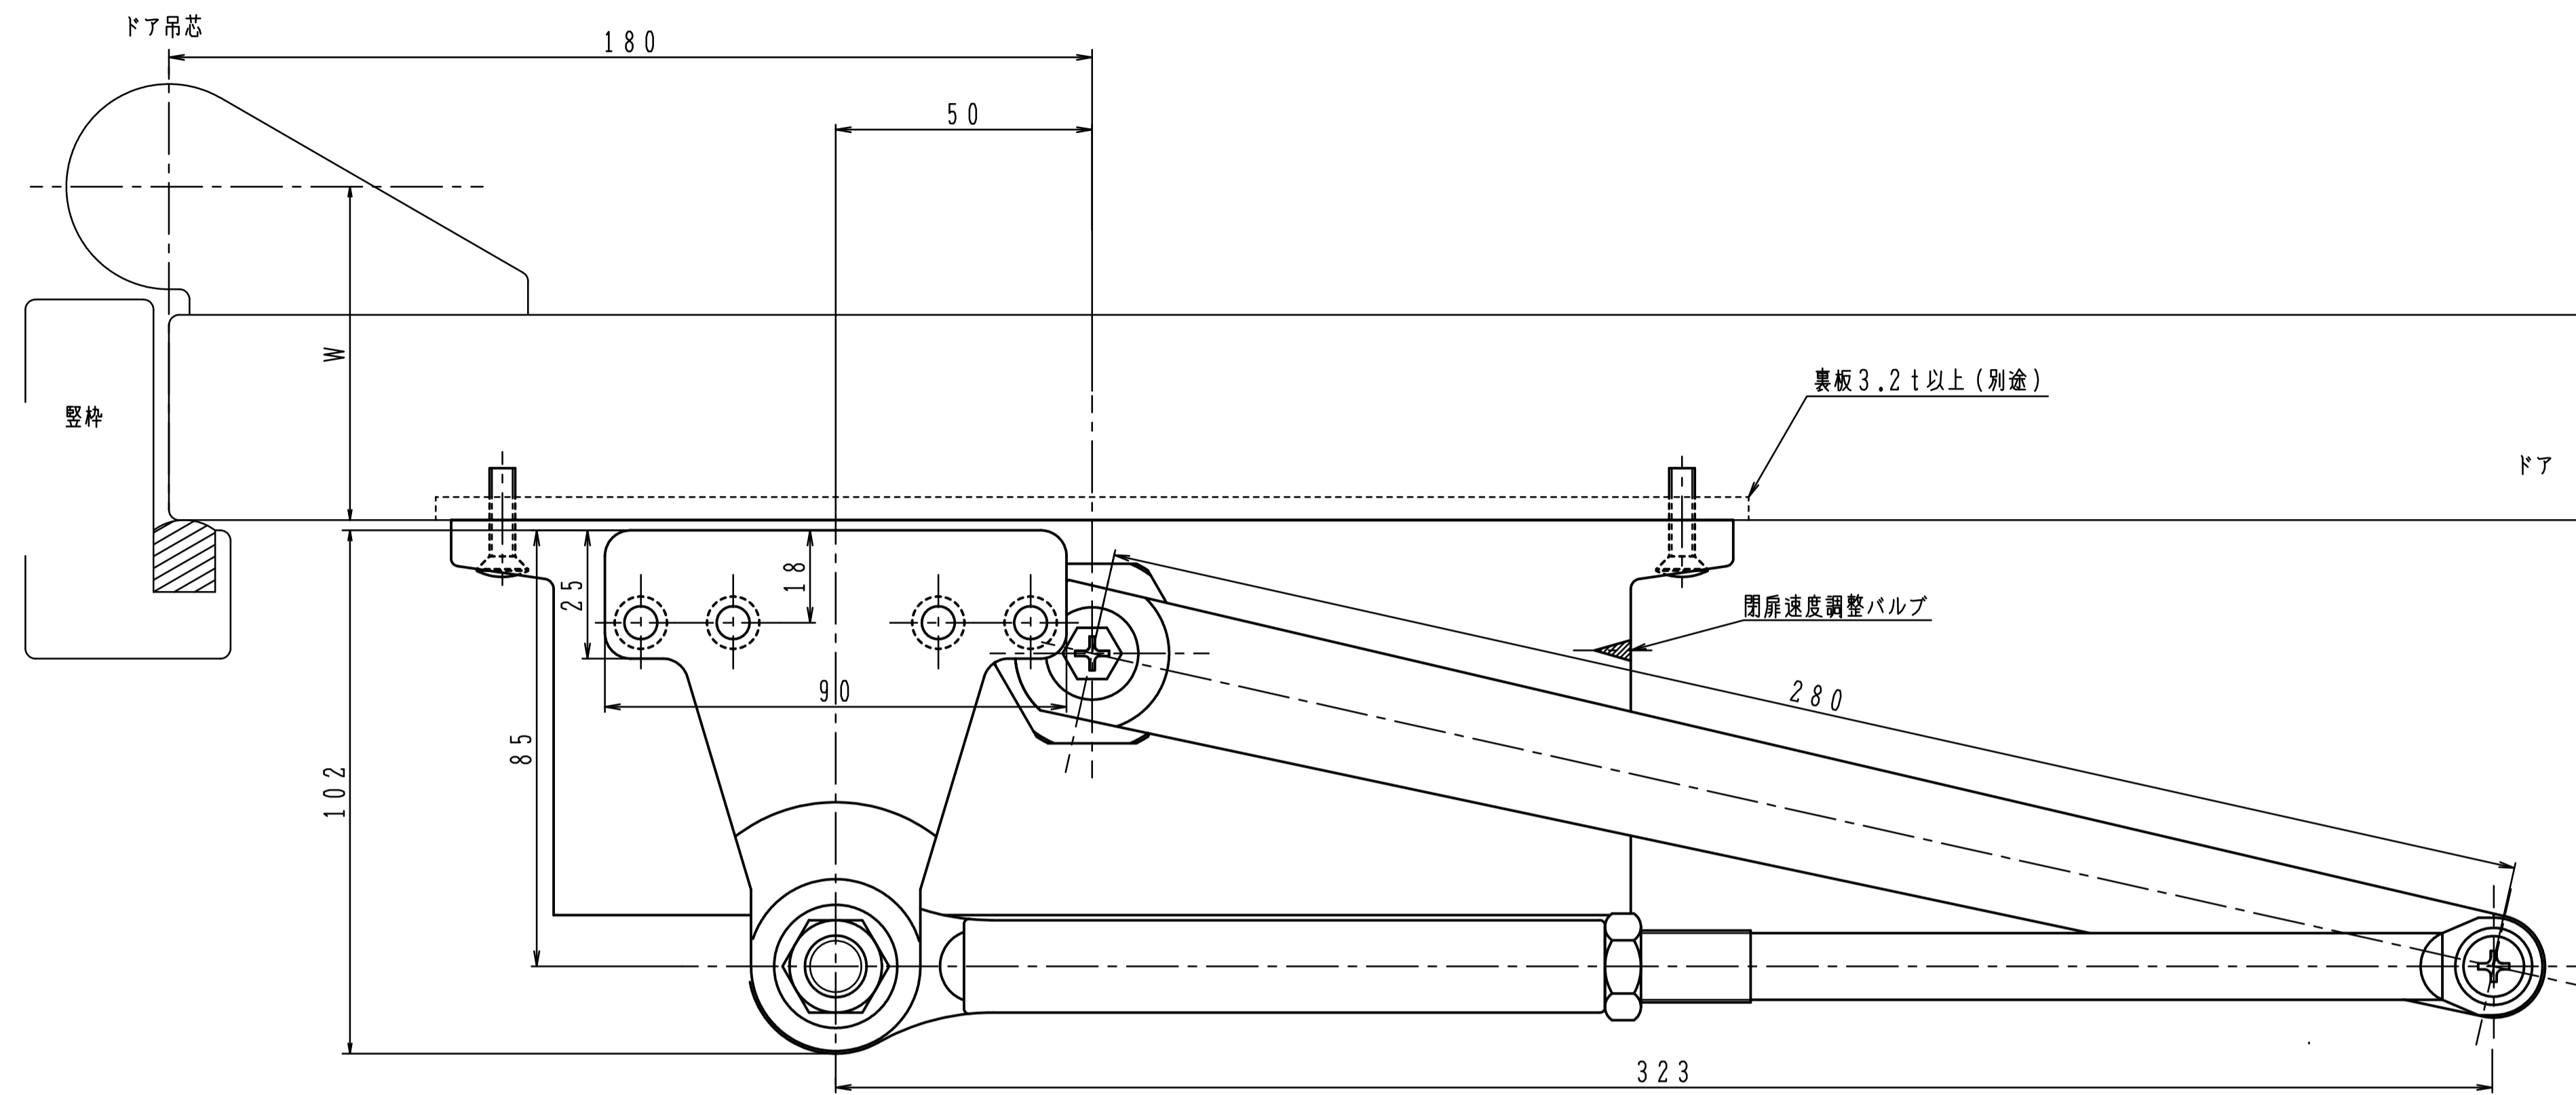

本図はストップ付、左開きを示す。

180°開きでご使用の場合はW寸法「105以内」を守って下さい。

| 品番 | 適用ドア寸法 DW×DHmm | ドア重量 kg以下 |
|--------|-------------------|--------------|
| P-184A | 1050×2400 | 85 |

本図はストップ付、左開きを示す。

180°開きでご使用の場合はW寸法「105以内」を守って下さい。

| 品番 | 適用ドア寸法 DW×DHmm | ドア重量 kg以下 |
|--------|-------------------|--------------|
| P-184K | 1050×2400 | 85 |

本図はストップ付、左開きを示す。

180°開きでご使用の場合はW寸法「105以内」を守って下さい。

| 品番 | 適用ドア寸法 DW×DHmm | ドア重量 kg 以下 |
|---------|-------------------|---------------|
| P-184AK | 1050×2400 | 85 |

本図はストップ付、左開きを示す。

180°開きでご使用の場合はW寸法「105以内」を守って下さい。

| 品番 | 適用ドア寸法 DW×DHmm | ドア重量 kg以下 |
|--------|-------------------|--------------|
| AP-184 | 1050×2400 | 85 |

本図はストップ付、左開きを示す。

180°開きでご使用の場合はW寸法「105以内」を守って下さい。

| 品番 | 適用ドア寸法 DW×DHmm | ドア重量 kg以下 |
|--------|-------------------|--------------|
| PT-184 | 1050×2400 | 85 |

本図はストップ付、左開きを示す。

180°開きでご使用の場合はW寸法「105以内」を守って下さい。