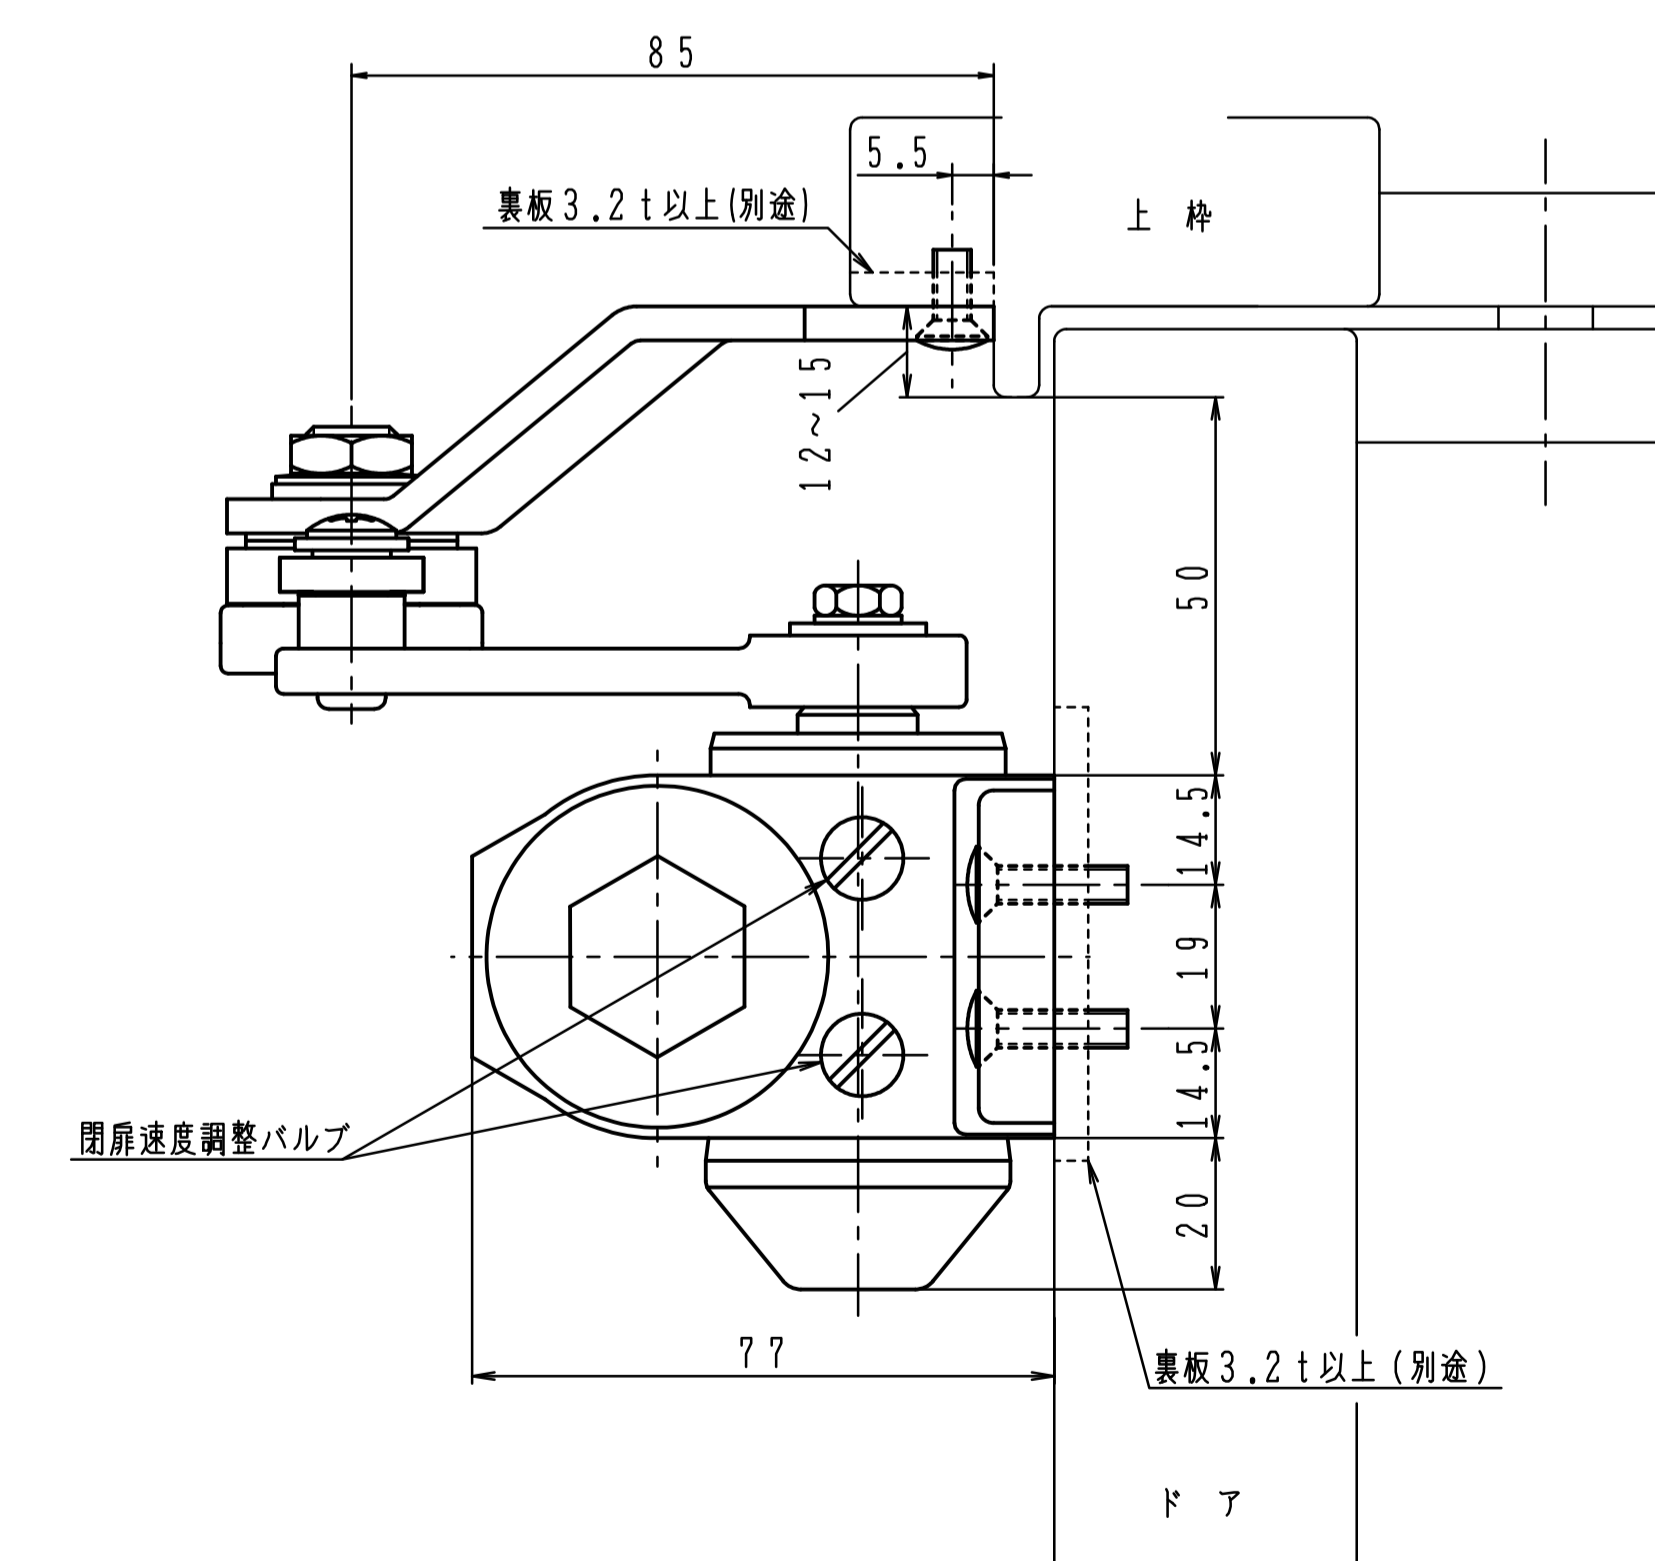

| 品番 | 適用ドア寸法 DW×DHmm | ドア重量 kg以下 |
|-------|-------------------|--------------|
| P-184 | 1050×2400 | 85 |

本図はストップ付、左開きを示す。

180°開きでご使用の場合はW寸法「105以内」を守って下さい。

| 品番 | 適用ドア寸法 DW×DHmm | ドア重量 kg以下 |
|--------|-------------------|--------------|
| P-184L | 1050×2400 | 85 |

本図はストップ付、左開きを示す。

180°開きでご使用の場合はW寸法「105以内」を守って下さい。

| 品番 | 適用ドア寸法 DW×DHmm | ドア重量 kg以下 |
|--------|-------------------|--------------|
| P-184A | 1050×2400 | 85 |

本図はストップ付、左開きを示す。

180°開きでご使用の場合はW寸法「105以内」を守って下さい。

| 品番 | 適用ドア寸法 DW×DHmm | ドア重量 kg以下 |
|--------|-------------------|--------------|
| P-184K | 1050×2400 | 85 |

本図はストップ付、左開きを示す。

180°開きでご使用の場合はW寸法「105以内」を守って下さい。

| 品番 | 適用ドア寸法 DW×DHmm | ドア重量 kg 以下 |
|---------|-------------------|---------------|
| P-184AK | 1050×2400 | 85 |

本図はストップ付、左開きを示す。

180°開きでご使用の場合はW寸法「105以内」を守って下さい。

| 品番 | 適用ドア寸法 DW×DHmm | ドア重量 kg以下 |
|--------|-------------------|--------------|
| AP-184 | 1050×2400 | 85 |

本図はストップ付、左開きを示す。

180°開きでご使用の場合はW寸法「105以内」を守って下さい。