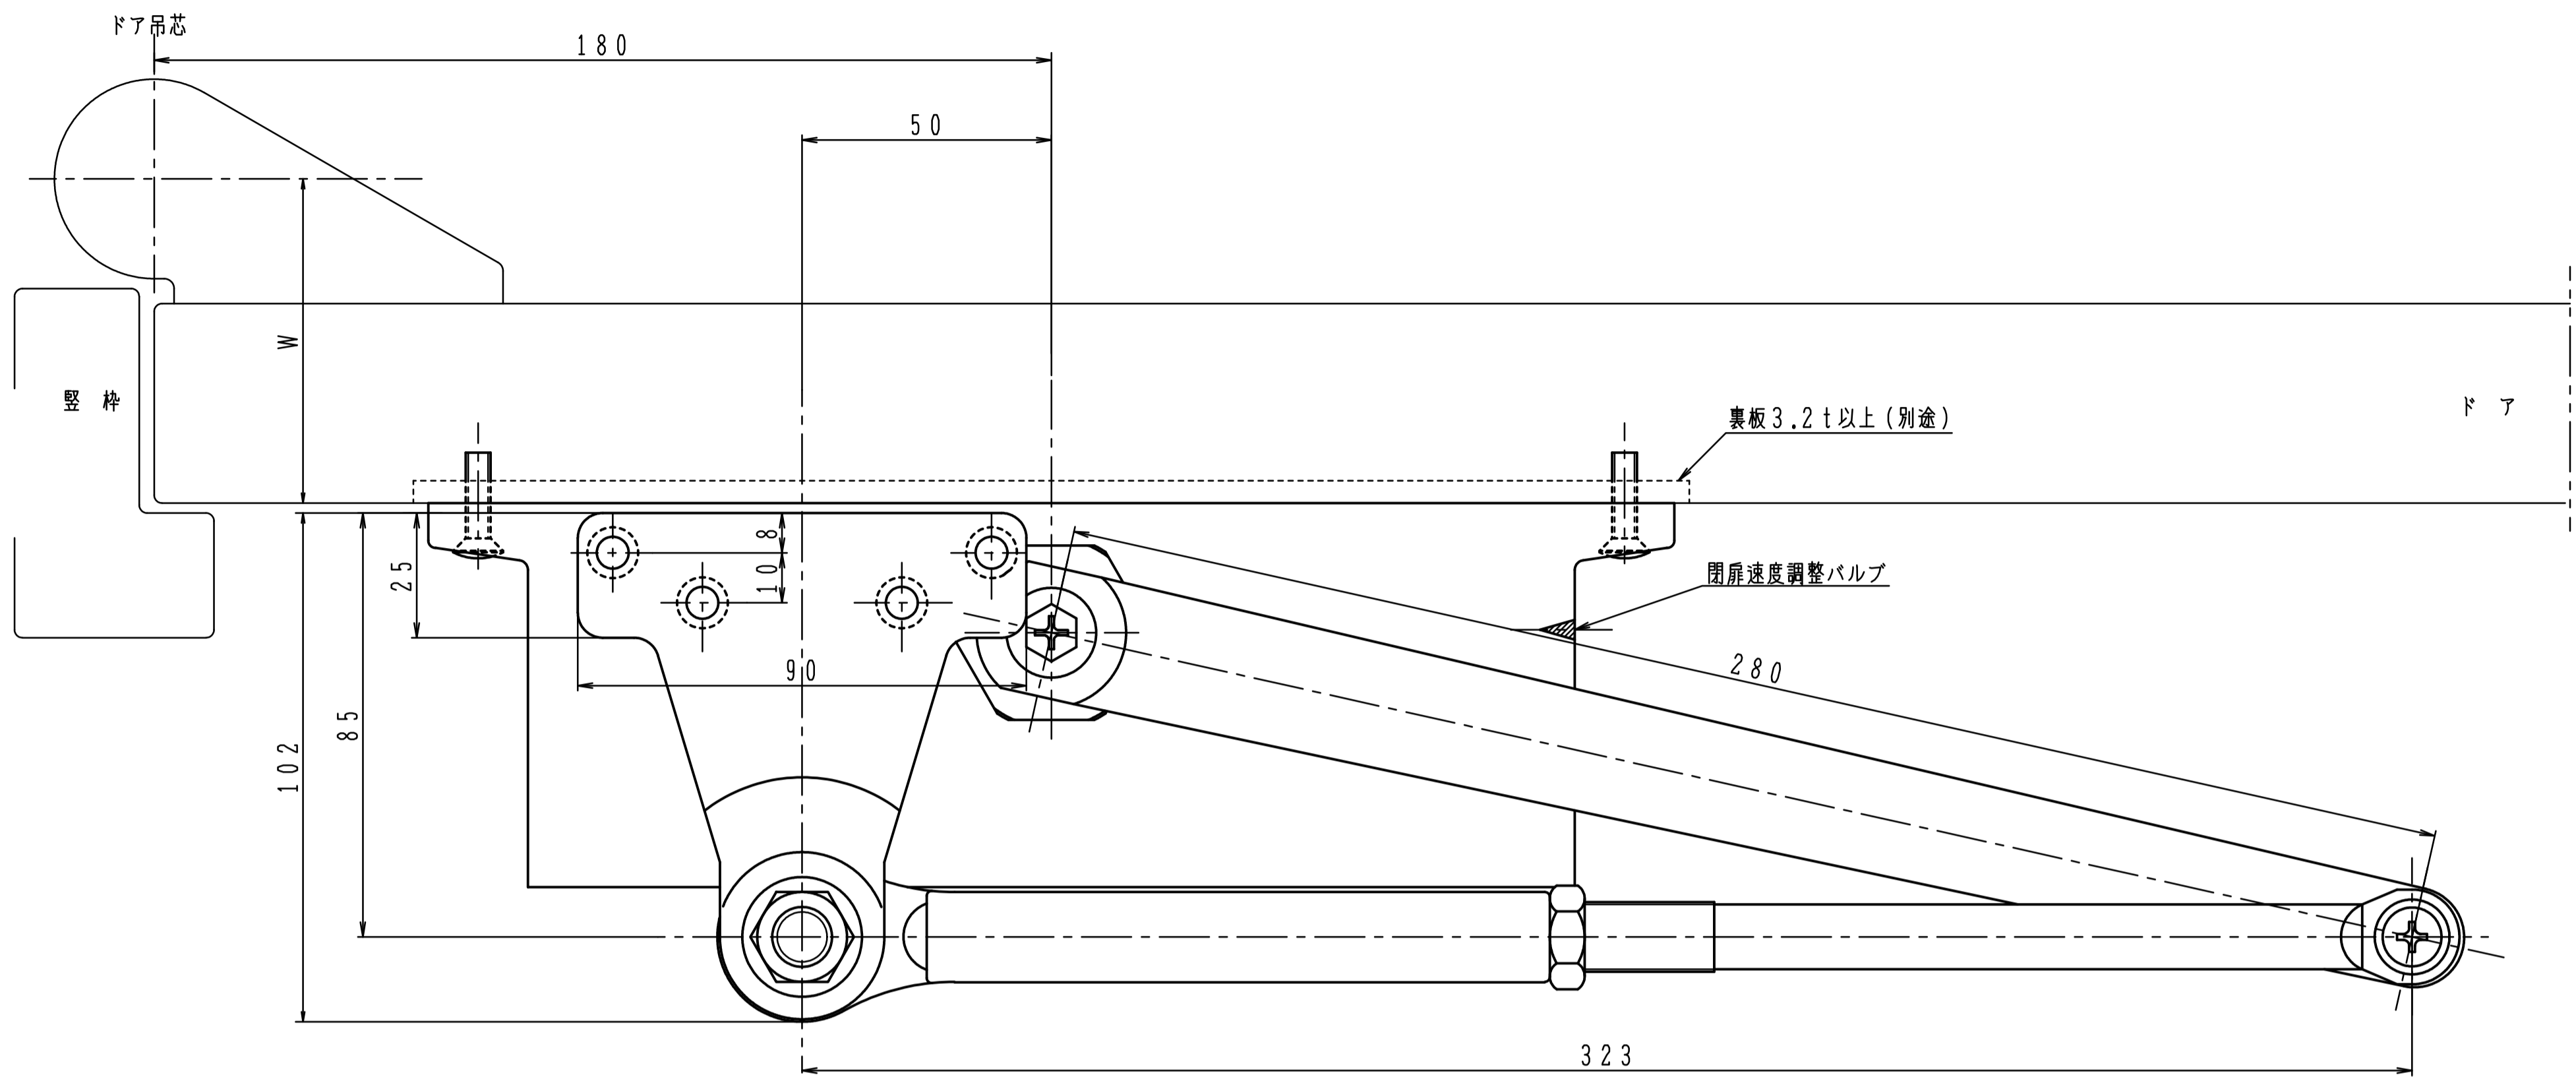

| 品番 | 適用ドア寸法 DW×DHmm | ドア重量 kg以下 |
|-------|-------------------|--------------|
| P-184 | 1050×2400 | 85 |

本図はストップ付、左開きを示す。

180°開きでご使用の場合はW寸法「105以内」を守って下さい。

| 品番 | 適用ドア寸法 DW×DHmm | ドア重量 kg以下 |
|--------|-------------------|--------------|
| P-184L | 1050×2400 | 85 |

本図はストップ付、左開きを示す。

180°開きでご使用の場合はW寸法「105以内」を守って下さい。

| 品番 | 適用ドア寸法 DW×DHmm | ドア重量 kg以下 |
|--------|-------------------|--------------|
| P-184A | 1050×2400 | 85 |

本図はストップ付、左開きを示す。

180°開きでご使用の場合はW寸法「105以内」を守って下さい。

| 品番 | 適用ドア寸法 DW×DHmm | ドア重量 kg以下 |
|--------|-------------------|--------------|
| P-184K | 1050×2400 | 85 |

本図はストップ付、左開きを示す。

180°開きでご使用の場合はW寸法「105以内」を守って下さい。

| 品番 | 適用ドア寸法 DW×DHmm | ドア重量 kg 以下 |
|---------|-------------------|---------------|
| P-184AK | 1050×2400 | 85 |

本図はストップ付、左開きを示す。

180°開きでご使用の場合はW寸法「105以内」を守って下さい。

| 品番 | 適用ドア寸法 DW×DHmm | ドア重量 kg以下 |
|--------|-------------------|--------------|
| AP-184 | 1050×2400 | 85 |

本図はストップ付、左開きを示す。

180°開きでご使用の場合はW寸法「105以内」を守って下さい。