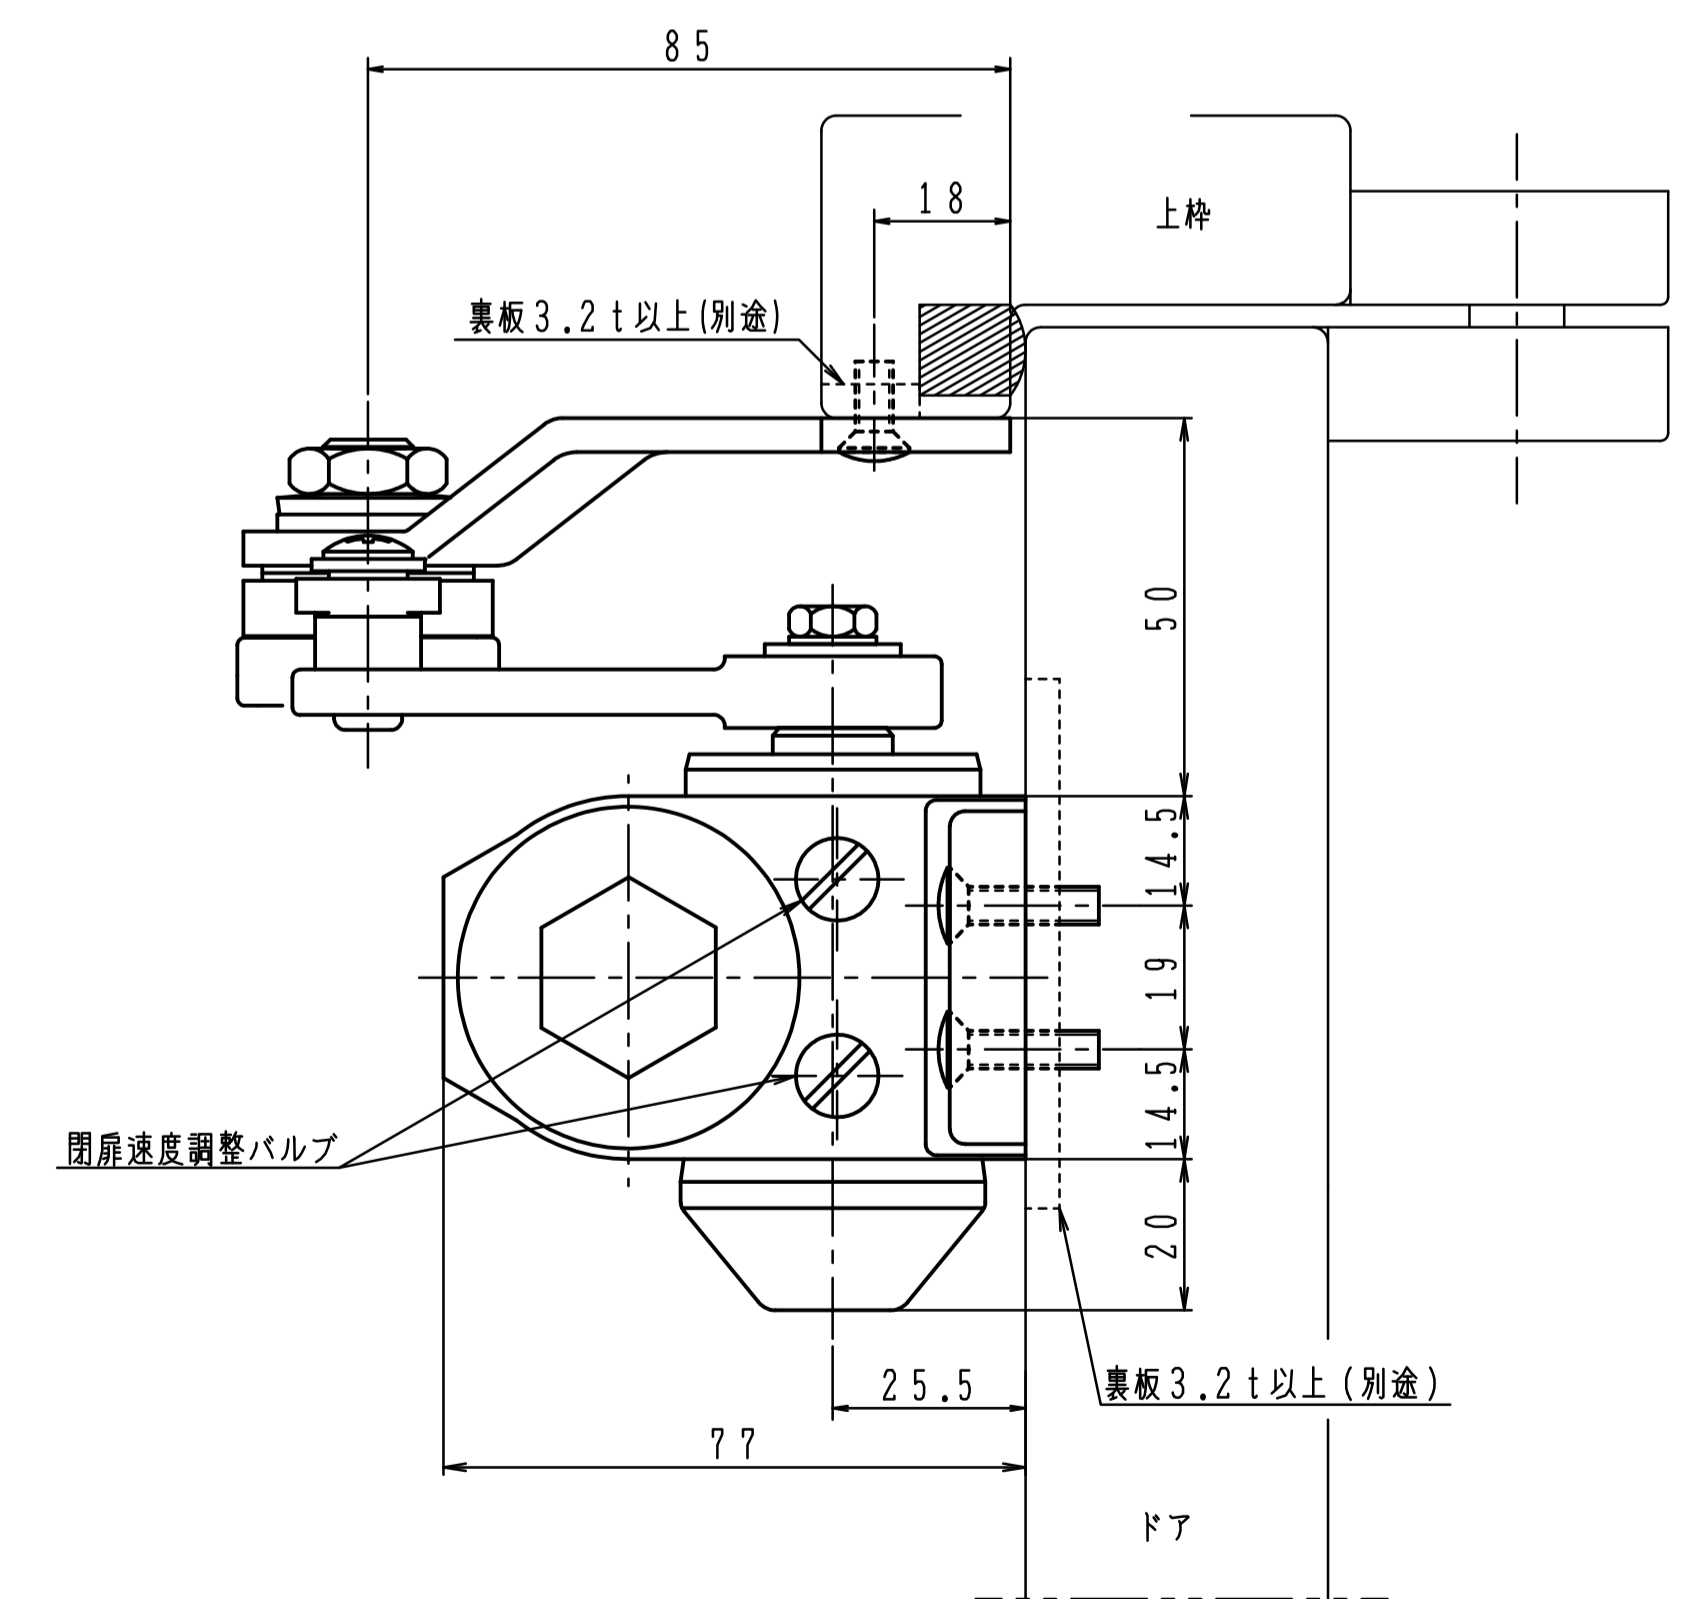

本図はストップ付、左開きを示す。

180°開きでご使用の場合はW寸法「105以内」を守って下さい。

| 品番 | 適用ドア寸法 DW×DHmm | ドア重量 kg以下 |
|--------|-------------------|--------------|
| P-184A | 1050×2400 | 85 |

本図はストップ付、左開きを示す。

180°開きでご使用の場合はW寸法「105以内」を守って下さい。

| 品番 | 適用ドア寸法 DW×DHmm | ドア重量 kg以下 |
|--------|-------------------|--------------|
| P-184K | 1050×2400 | 85 |

本図はストップ付、左開きを示す。

180°開きでご使用の場合はW寸法「105以内」を守って下さい。

| 品番 | 適用ドア寸法 DW×DHmm | ドア重量 kg 以下 |
|---------|-------------------|---------------|
| P-184AK | 1050×2400 | 85 |

本図はストップ付、左開きを示す。

180°開きでご使用の場合はW寸法「105以内」を守って下さい。

| 品番 | 適用ドア寸法 DW×DHmm | ドア重量 kg以下 |
|--------|-------------------|--------------|
| AP-184 | 1050×2400 | 85 |

本図はストップ付、左開きを示す。

180°開きでご使用の場合はW寸法「105以内」を守って下さい。

| 品番 | 適用ドア寸法 DW×DHmm | ドア重量 kg以下 |
|--------|-------------------|--------------|
| PT-184 | 1050×2400 | 85 |

本図はストップ付、左開きを示す。

180°開きでご使用の場合はW寸法「105以内」を守って下さい。