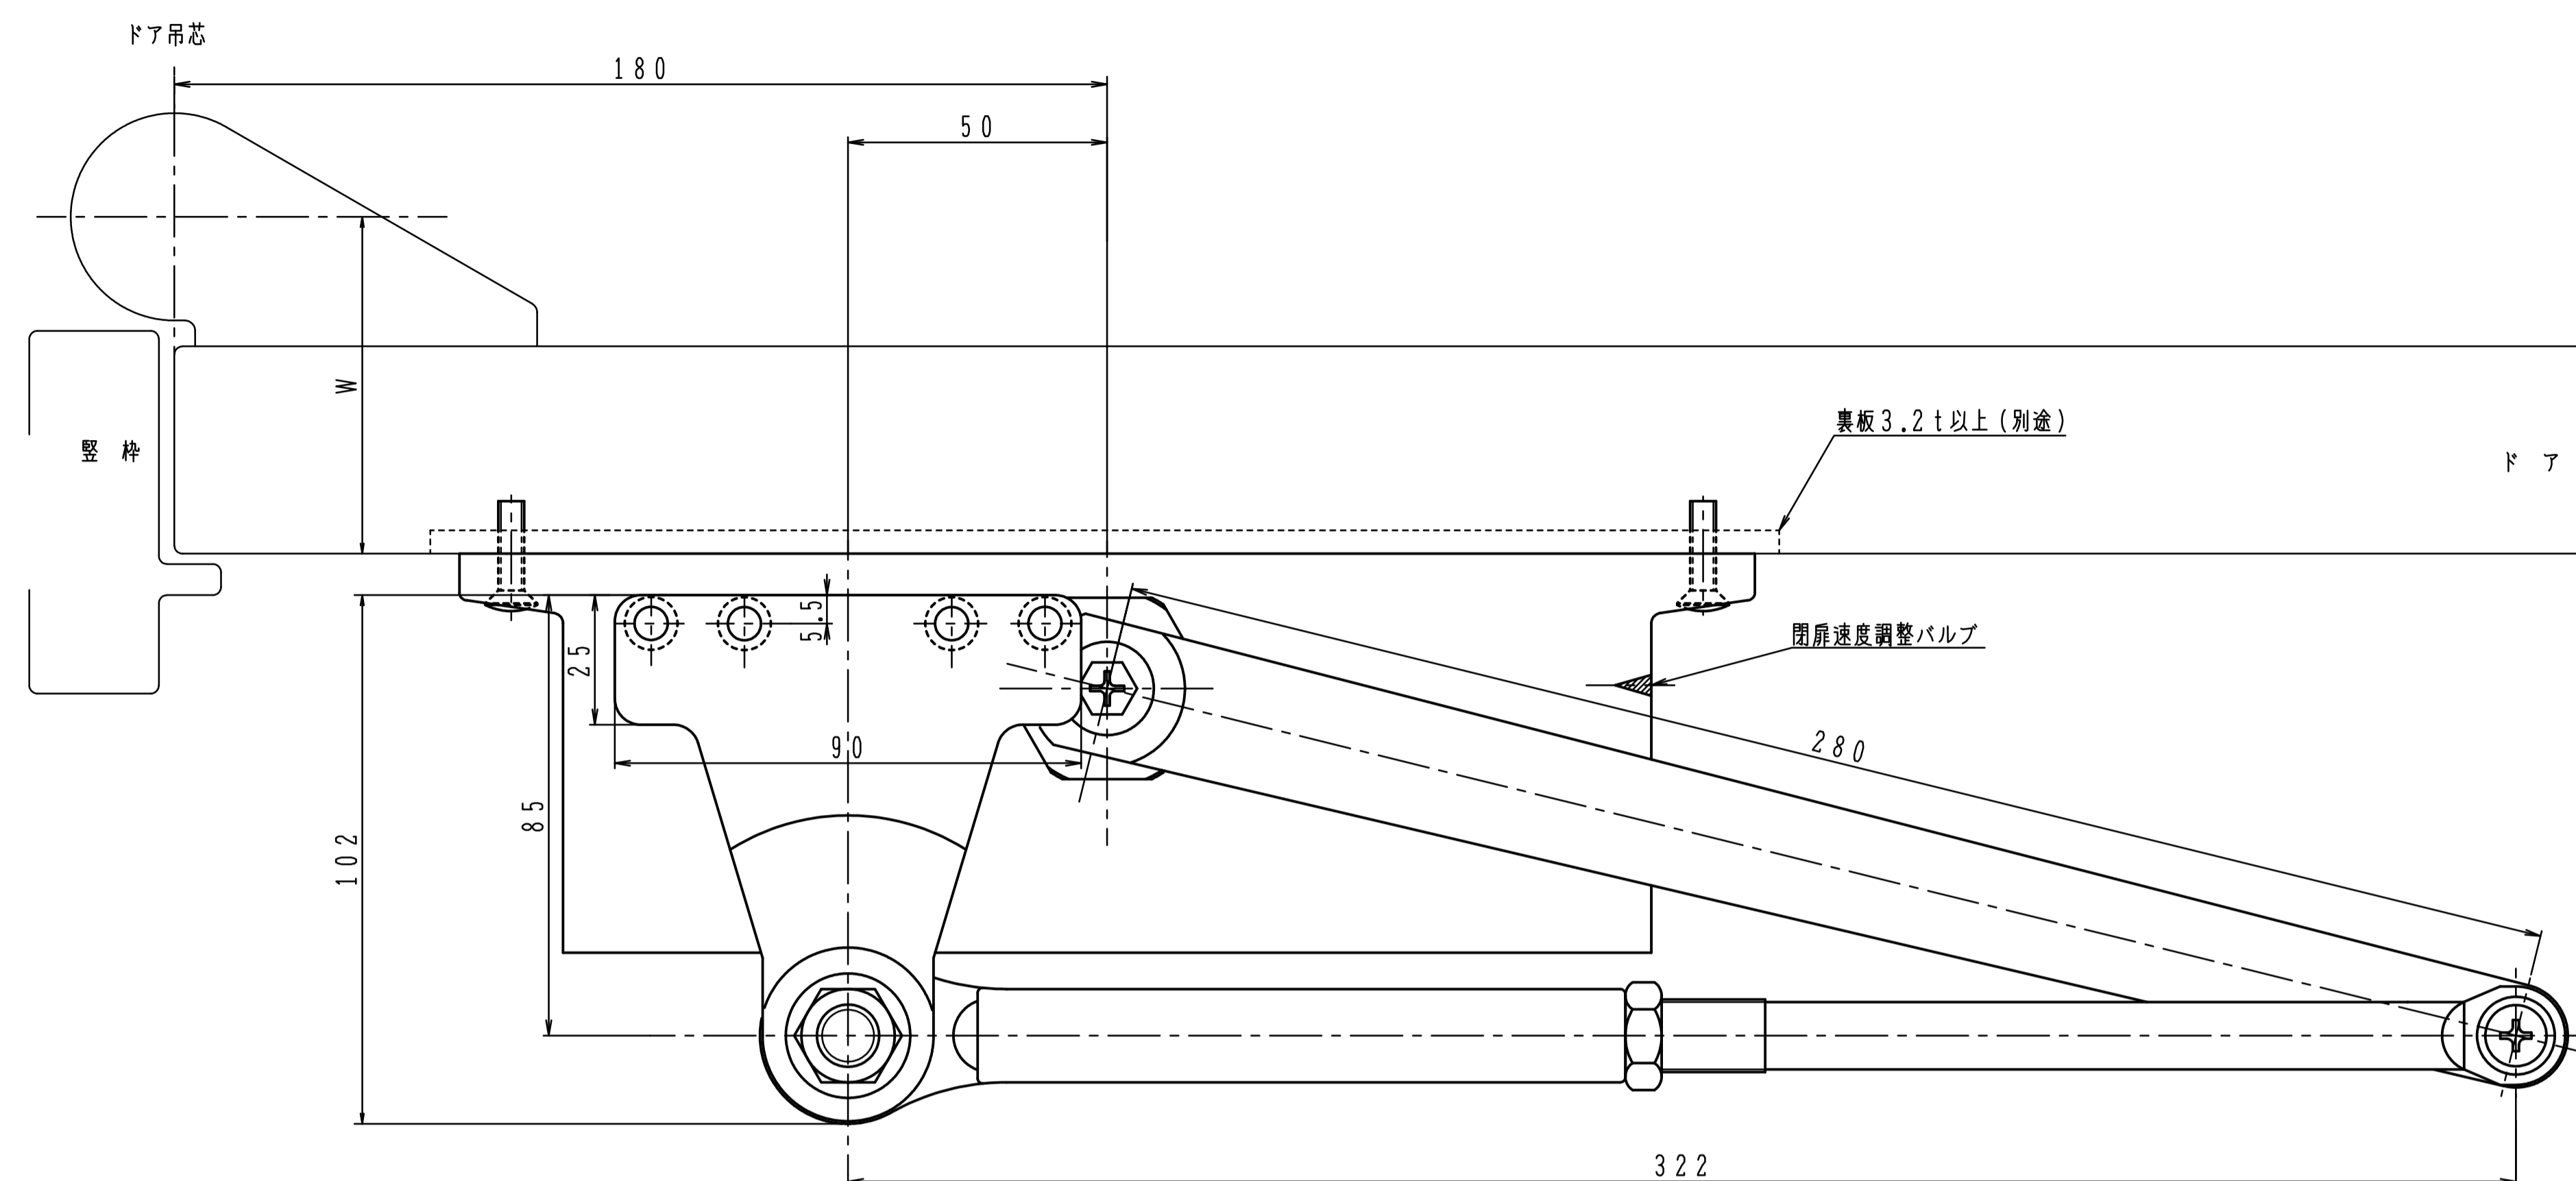

| 品番 | 適用ドア寸法 DW×DHmm | ドア重量 kg以下 |
|-------|-------------------|--------------|
| P-184 | 1050×2400 | 85 |

本図はストップ付、左開きを示す。

180°開きでご使用の場合はW寸法「105以内」を守って下さい。

| 品番 | 適用ドア寸法 DW×DHmm | ドア重量 kg以下 |
|--------|-------------------|--------------|
| P-184L | 1050×2400 | 85 |

本図はストップ付、左開きを示す。

180°開きでご使用の場合はW寸法「105以内」を守って下さい。

| 品番 | 適用ドア寸法 DW×DHmm | ドア重量 kg以下 |
|--------|-------------------|--------------|
| P-184A | 1050×2400 | 85 |

本図はストップ付、左開きを示す。

180°開きでご使用の場合はW寸法「105以内」を守って下さい。

| 品番 | 適用ドア寸法 DW×DHmm | ドア重量 kg以下 |
|--------|-------------------|--------------|
| P-184K | 1050×2400 | 85 |

本図はストップ付、左開きを示す。

180°開きでご使用の場合はW寸法「105以内」を守って下さい。

| 品番 | 適用ドア寸法 DW×DHmm | ドア重量 kg 以下 |
|---------|-------------------|---------------|
| P-184AK | 1050×2400 | 85 |

本図はストップ付、左開きを示す。

180°開きでご使用の場合はW寸法「105以内」を守って下さい。

| 品番 | 適用ドア寸法 DW×DHmm | ドア重量 kg以下 |
|--------|-------------------|--------------|
| AP-184 | 1050×2400 | 85 |

本図はストップ付、左開きを示す。

180°開きでご使用の場合はW寸法「105以内」を守って下さい。