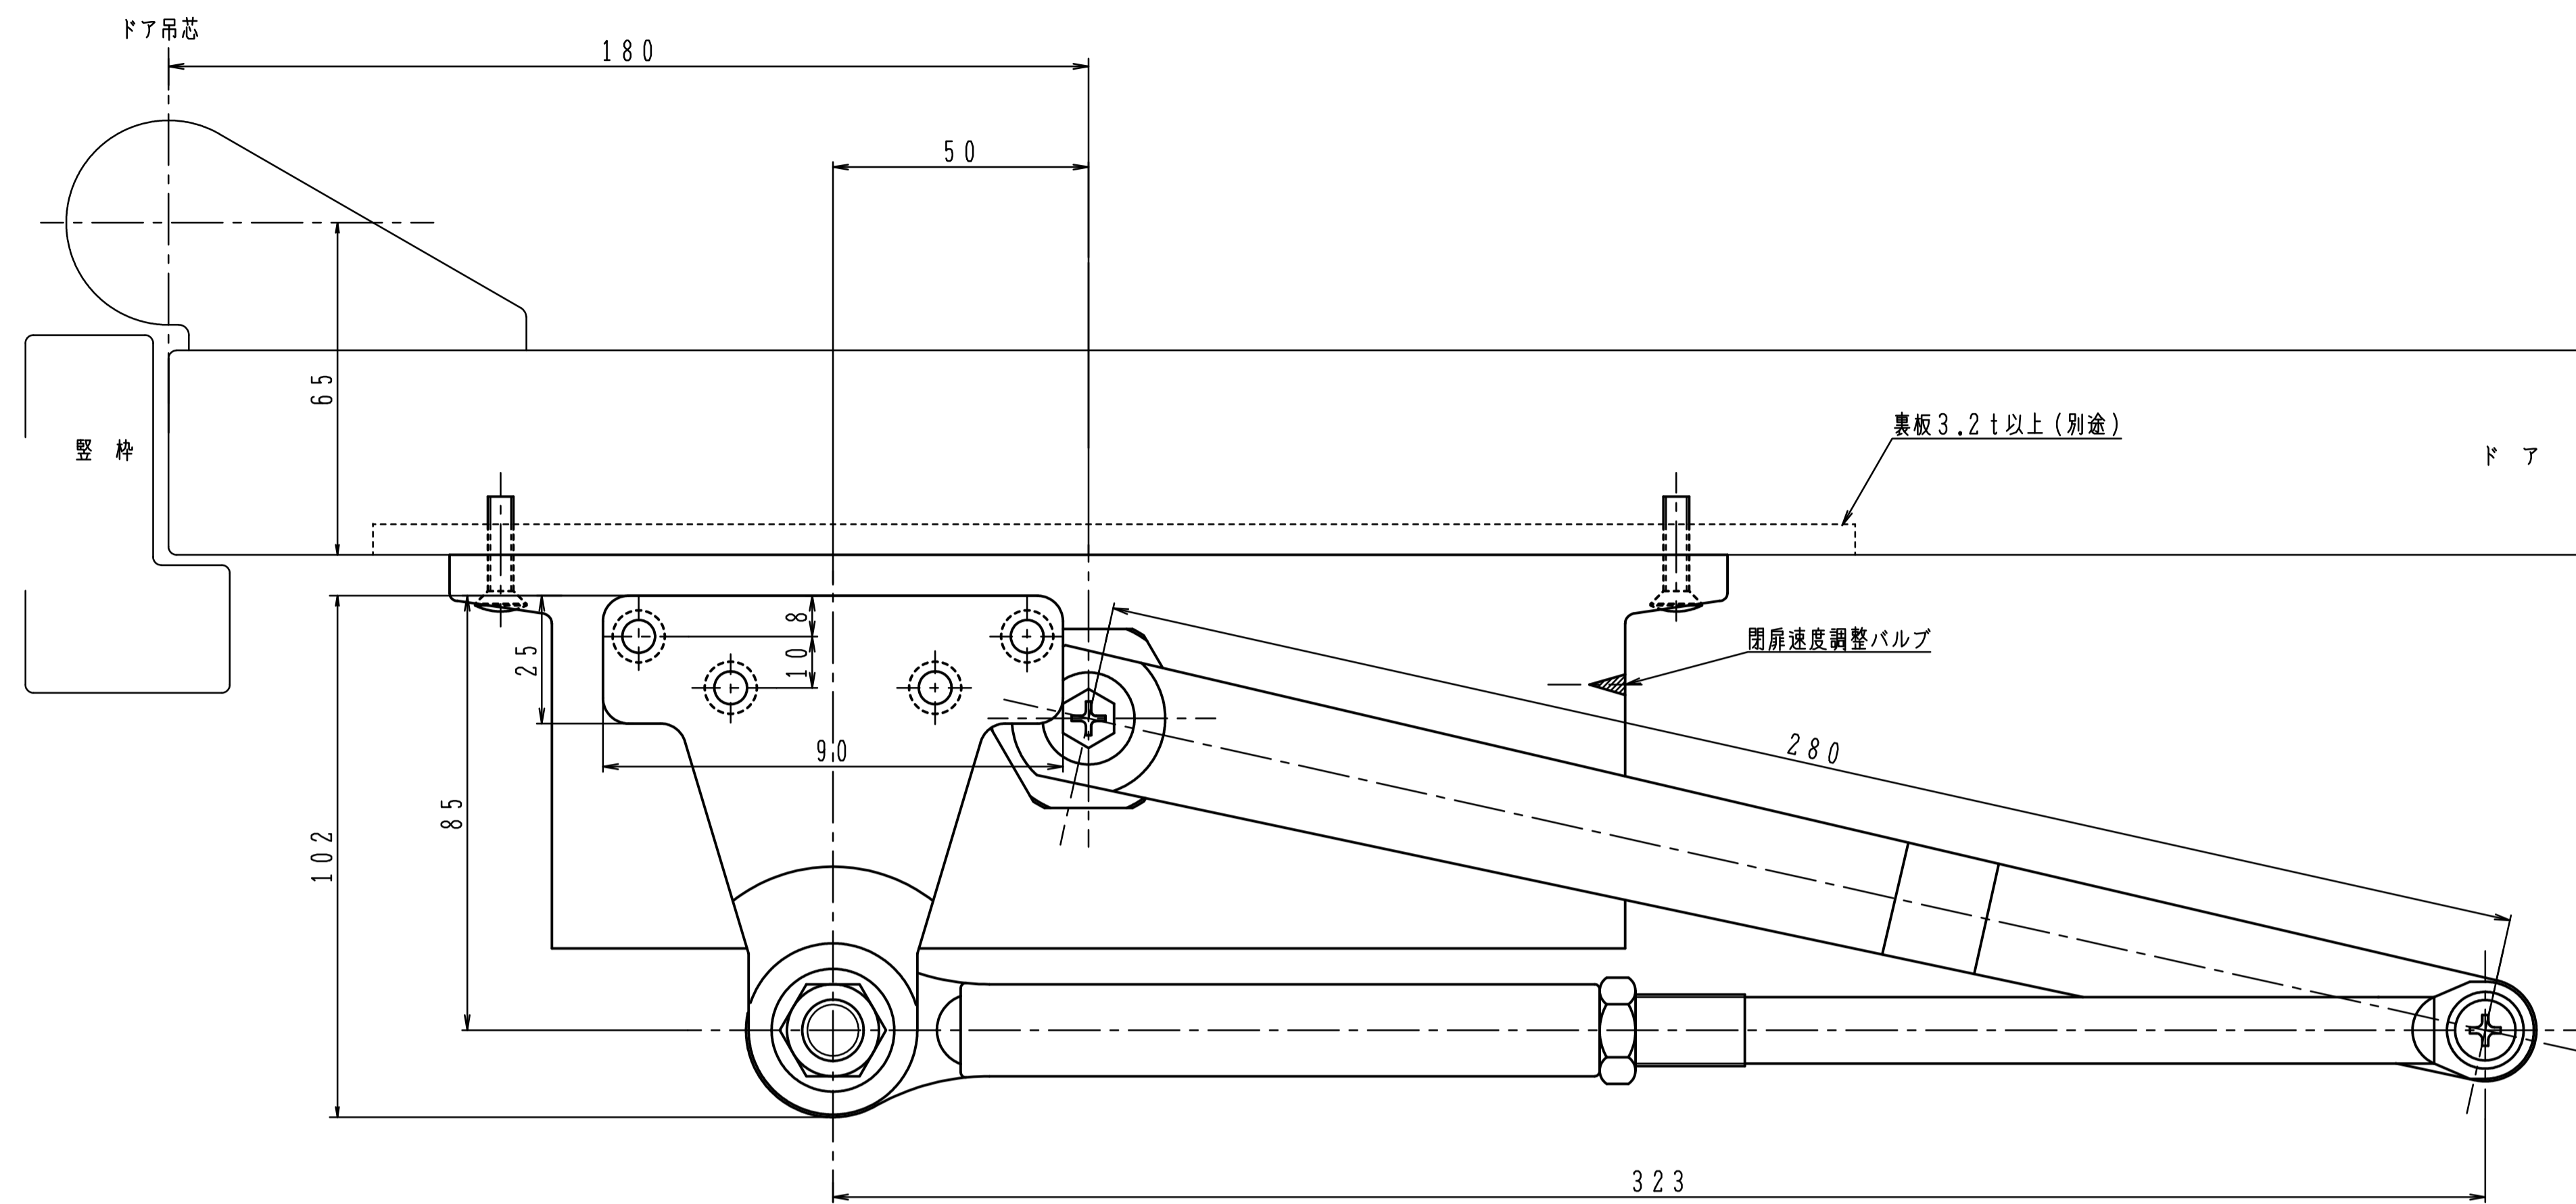

| 品番 | 適用ドア寸法 DW×DHmm | ドア重量 kg以下 |
|-------|-------------------|--------------|
| P-184 | 1050×2400 | 85 |

本図はストップ付、左開きを示す。

180°開きでご使用の場合はW寸法「105以内」を守って下さい。

| 品番 | 適用ドア寸法 DW×DHmm | ドア重量 kg以下 |
|--------|-------------------|--------------|
| P-184L | 1050×2400 | 85 |

本図はストップ付、左開きを示す。

180°開きでご使用の場合はW寸法「105以内」を守って下さい。

| 品番 | 適用ドア寸法 DW×DHmm | ドア重量 kg以下 |
|--------|-------------------|--------------|
| P-184A | 1050×2400 | 85 |

本図はストップ付、左開きを示す。

180°開きでご使用の場合はW寸法「105以内」を守って下さい。

| 品番 | 適用ドア寸法 DW×DHmm | ドア重量 kg以下 |
|--------|-------------------|--------------|
| P-184K | 1050×2400 | 85 |

本図はストップ付、左開きを示す。

180°開きでご使用の場合はW寸法「105以内」を守って下さい。

| 品番 | 適用ドア寸法 DW×DHmm | ドア重量 kg 以下 |
|---------|-------------------|---------------|
| P-184AK | 1050×2400 | 85 |

本図はストップ付、左開きを示す。

180°開きでご使用の場合はW寸法「105以内」を守って下さい。

| 品番 | 適用ドア寸法 DW×DHmm | ドア重量 kg以下 |
|--------|-------------------|--------------|
| AP-184 | 1050×2400 | 85 |

本図はストップ付、左開きを示す。

180°開きでご使用の場合はW寸法「105以内」を守って下さい。