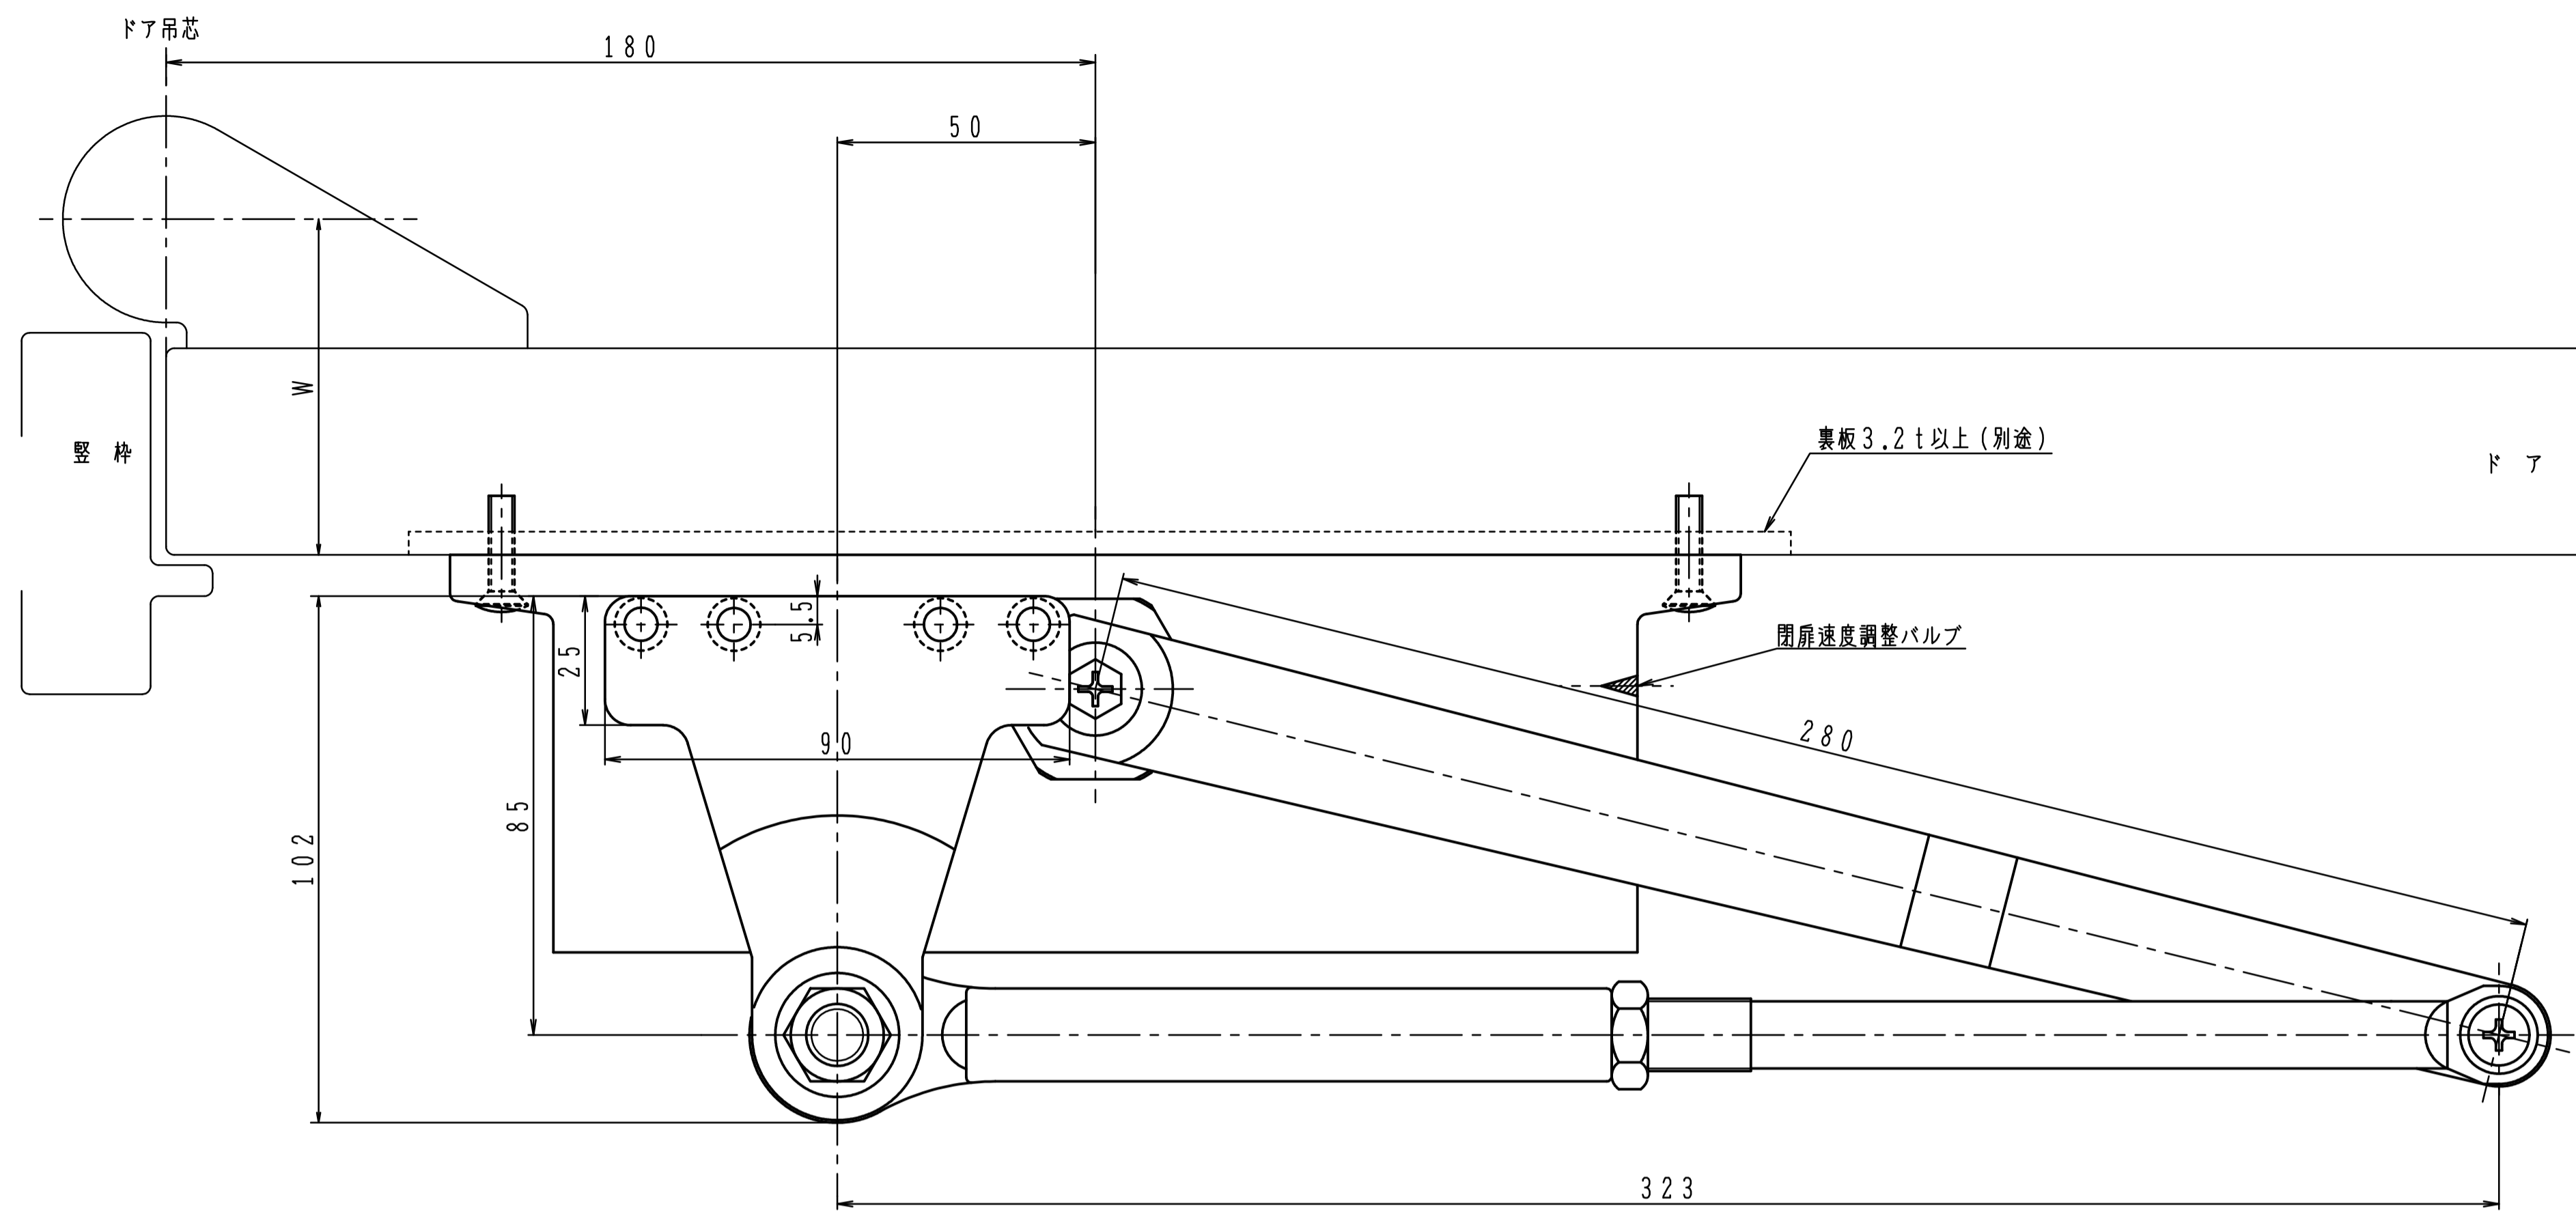

| 品番 | 適用ドア寸法 DW×DHmm | ドア重量 kg以下 |
|-------|-------------------|--------------|
| P-184 | 1050×2400 | 85 |

本図はストップ付、左開きを示す。

180°開きでご使用の場合はW寸法「105以内」を守って下さい。

| 品番 | 適用ドア寸法 DW×DHmm | ドア重量 kg以下 |
|--------|-------------------|--------------|
| P-184L | 1050×2400 | 85 |

本図はストップ付、左開きを示す。

180°開きでご使用の場合はW寸法「105以内」を守って下さい。

| 品番 | 適用ドア寸法 DW×DHmm | ドア重量 kg以下 |
|--------|-------------------|--------------|
| P-184A | 1050×2400 | 85 |

本図はストップ付、左開きを示す。

180°開きでご使用の場合はW寸法「105以内」を守って下さい。

| 品番 | 適用ドア寸法 DW×DHmm | ドア重量 kg以下 |
|--------|-------------------|--------------|
| P-184K | 1050×2400 | 85 |

本図はストップ付、左開きを示す。

180°開きでご使用の場合はW寸法「105以内」を守って下さい。

| 品番 | 適用ドア寸法 DW×DHmm | ドア重量 kg 以下 |
|---------|-------------------|---------------|
| P-184AK | 1050×2400 | 85 |

本図はストップ付、左開きを示す。

180°開きでご使用の場合はW寸法「105以内」を守って下さい。

| 品番 | 適用ドア寸法 DW×DHmm | ドア重量 kg以下 |
|--------|-------------------|--------------|
| AP-184 | 1050×2400 | 85 |

本図はストップ付、左開きを示す。

180°開きでご使用の場合はW寸法「105以内」を守って下さい。