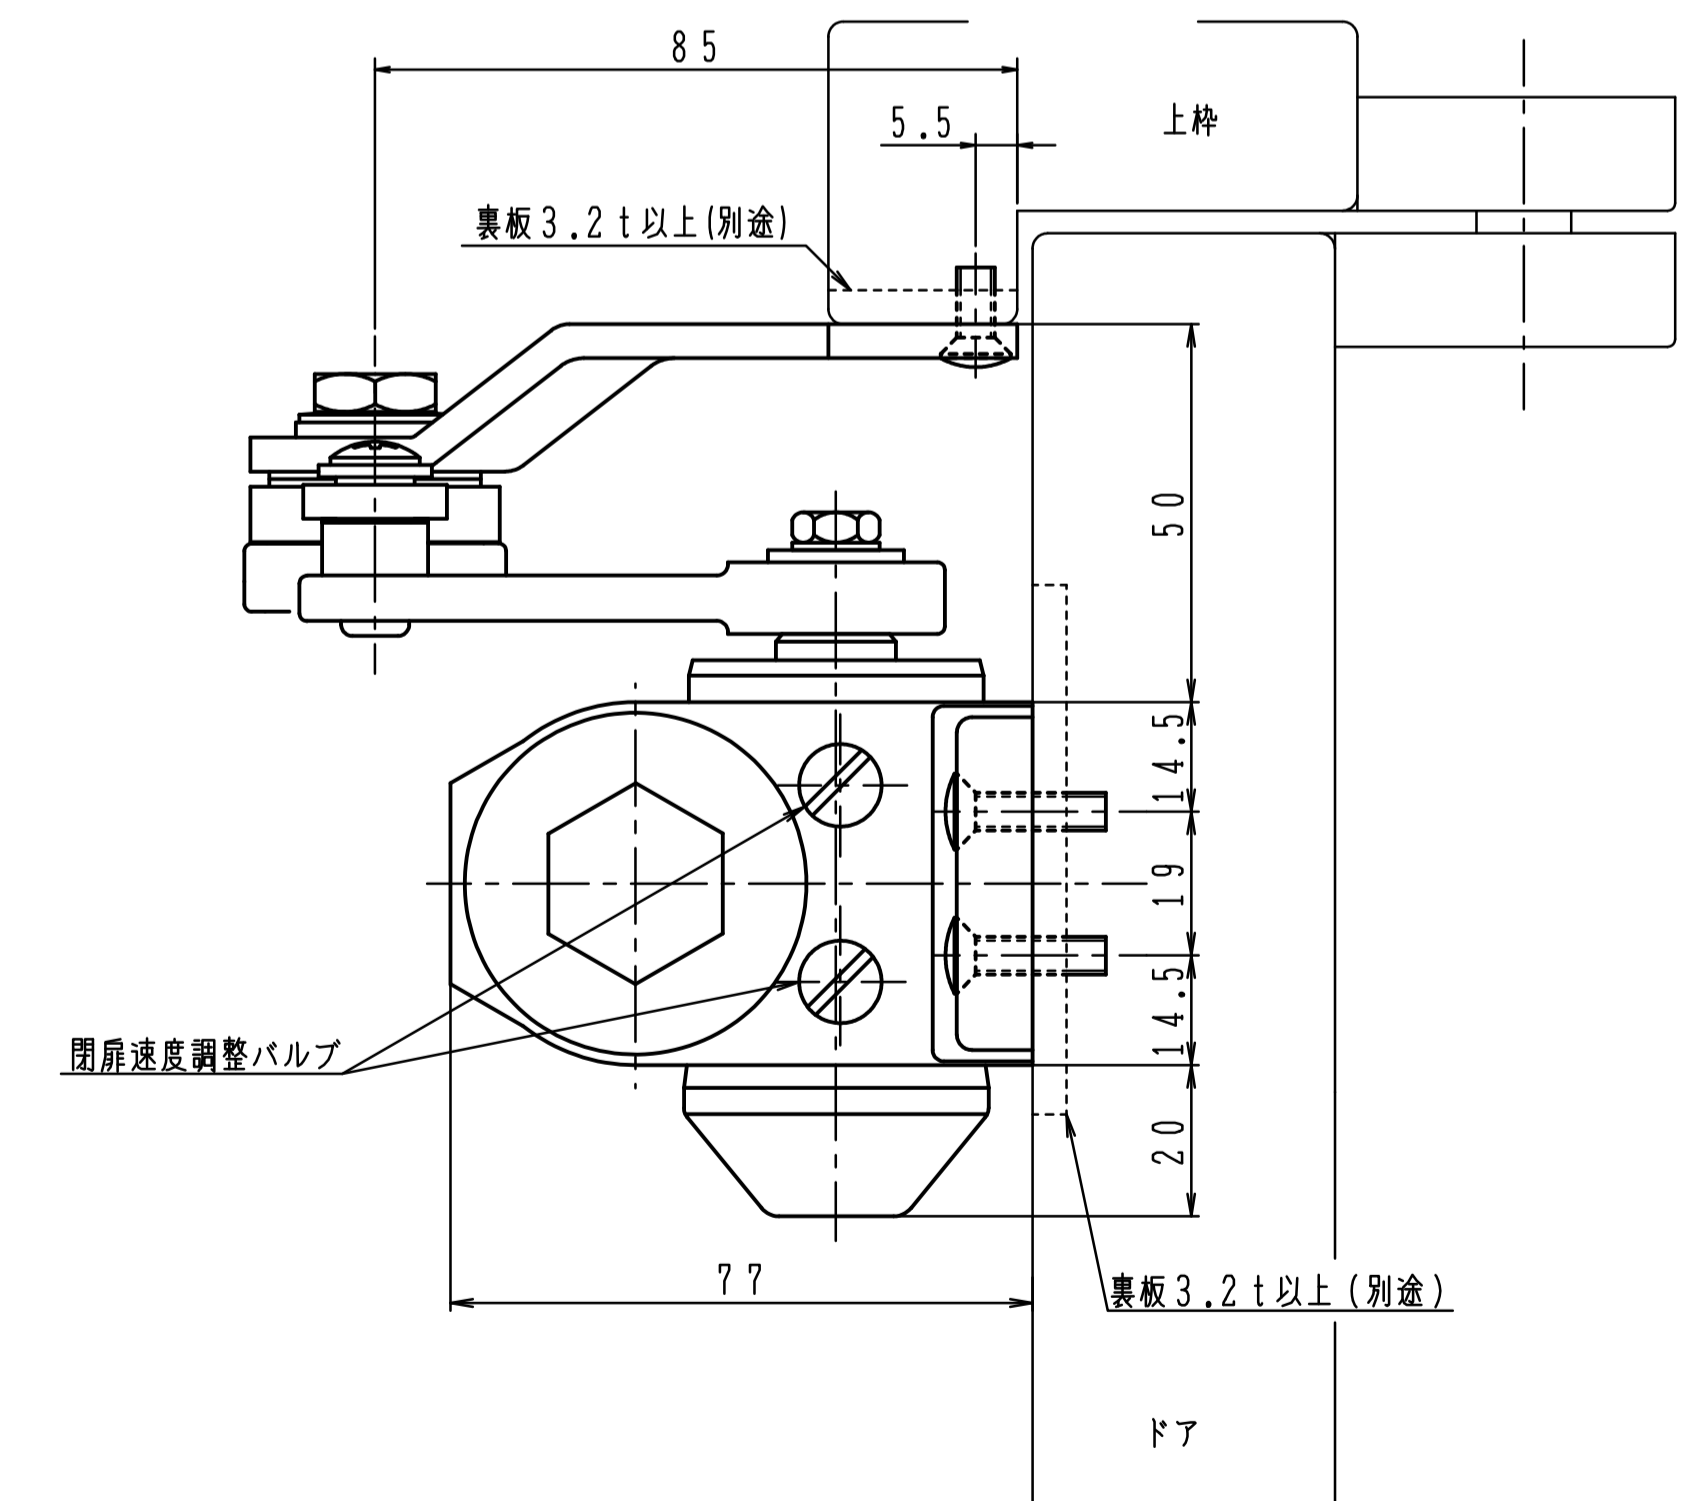

本図はストップ付、左開きを示す。

180°開きでご使用の場合はW寸法「105以内」を守って下さい。

| 品番 | 適用ドア寸法 DW×DHmm | ドア重量 kg以下 |
|--------|-------------------|--------------|
| P-184A | 1050×2400 | 85 |

本図はストップ付、左開きを示す。

180°開きでご使用の場合はW寸法「105以内」を守って下さい。

本図はストップ付、左開きを示す。

180°開きでご使用の場合はW寸法「105以内」を守って下さい。

| 品番 | 適用ドア寸法 DW×DHmm | ドア重量 kg以下 |
|--------|-------------------|--------------|
| AP-184 | 1050×2400 | 85 |

本図はストップ付、左開きを示す。

180°開きでご使用の場合はW寸法「105以内」を守って下さい。

| 品番 | 適用ドア寸法 DW×DHmm | ドア重量 kg以下 |
|--------|-------------------|--------------|
| PT-184 | 1050×2400 | 85 |

本図はストップ付、左開きを示す。

180°開きでご使用の場合はW寸法「105以内」を守って下さい。