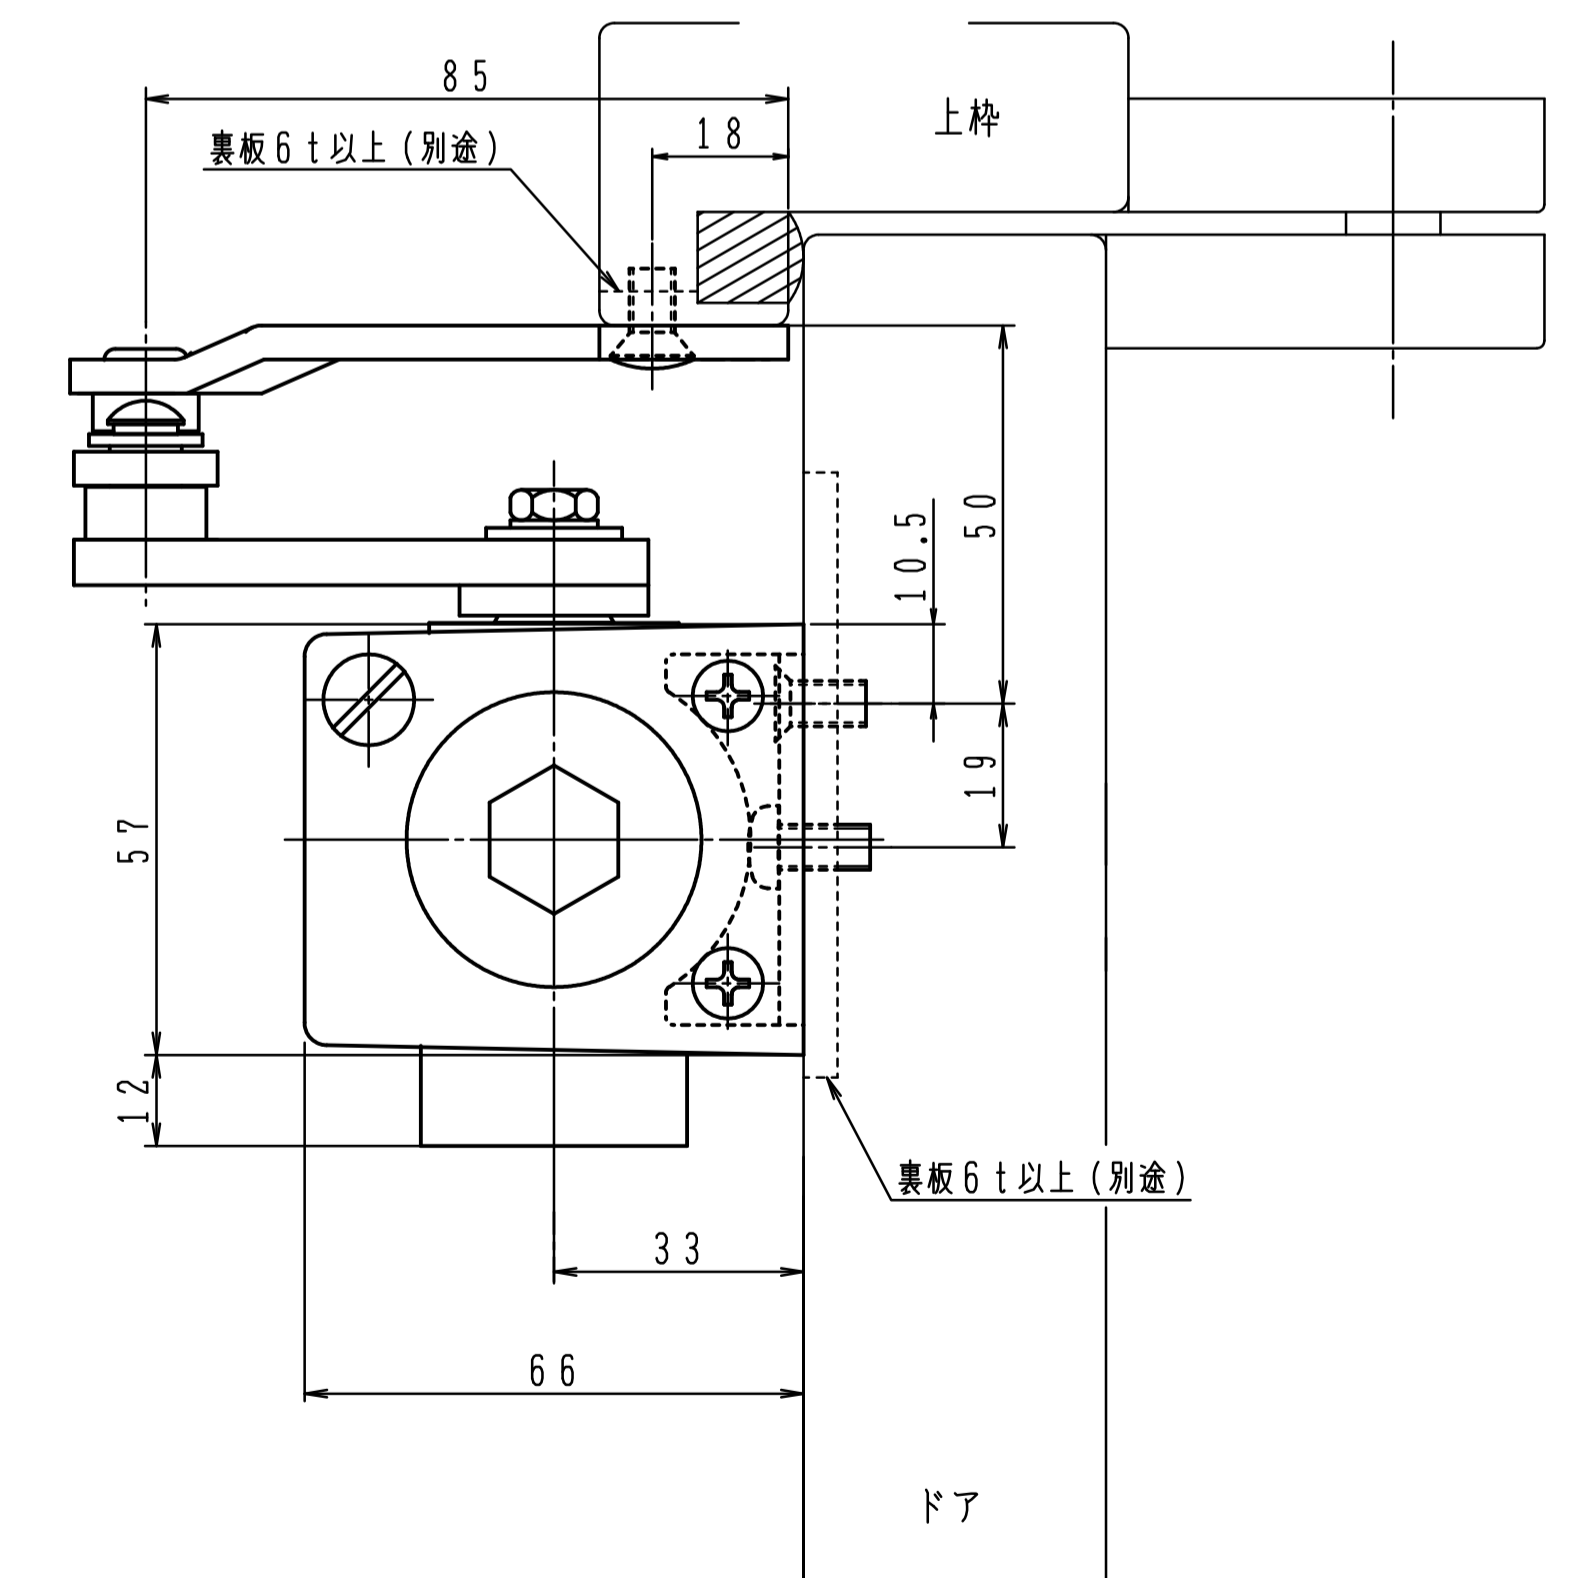

品番	適用ドア寸法 DW×DHmm	ドア重量 kg以下
P-7006	1800×2700	180
P-7007	2000×3000	250

本図はストップなし、左開きを示す。

180°開きでご使用の場合はW寸法「100以内」を守って下さい。

品番	適用ドア寸法 DW×DHmm	ドア重量 kg以下
AP-7006	1800×2700	180
AP-7007	2000×3000	250

本図はストップなし、左開きを示す。

180°開きでご使用の場合はW寸法「100以内」を守って下さい。