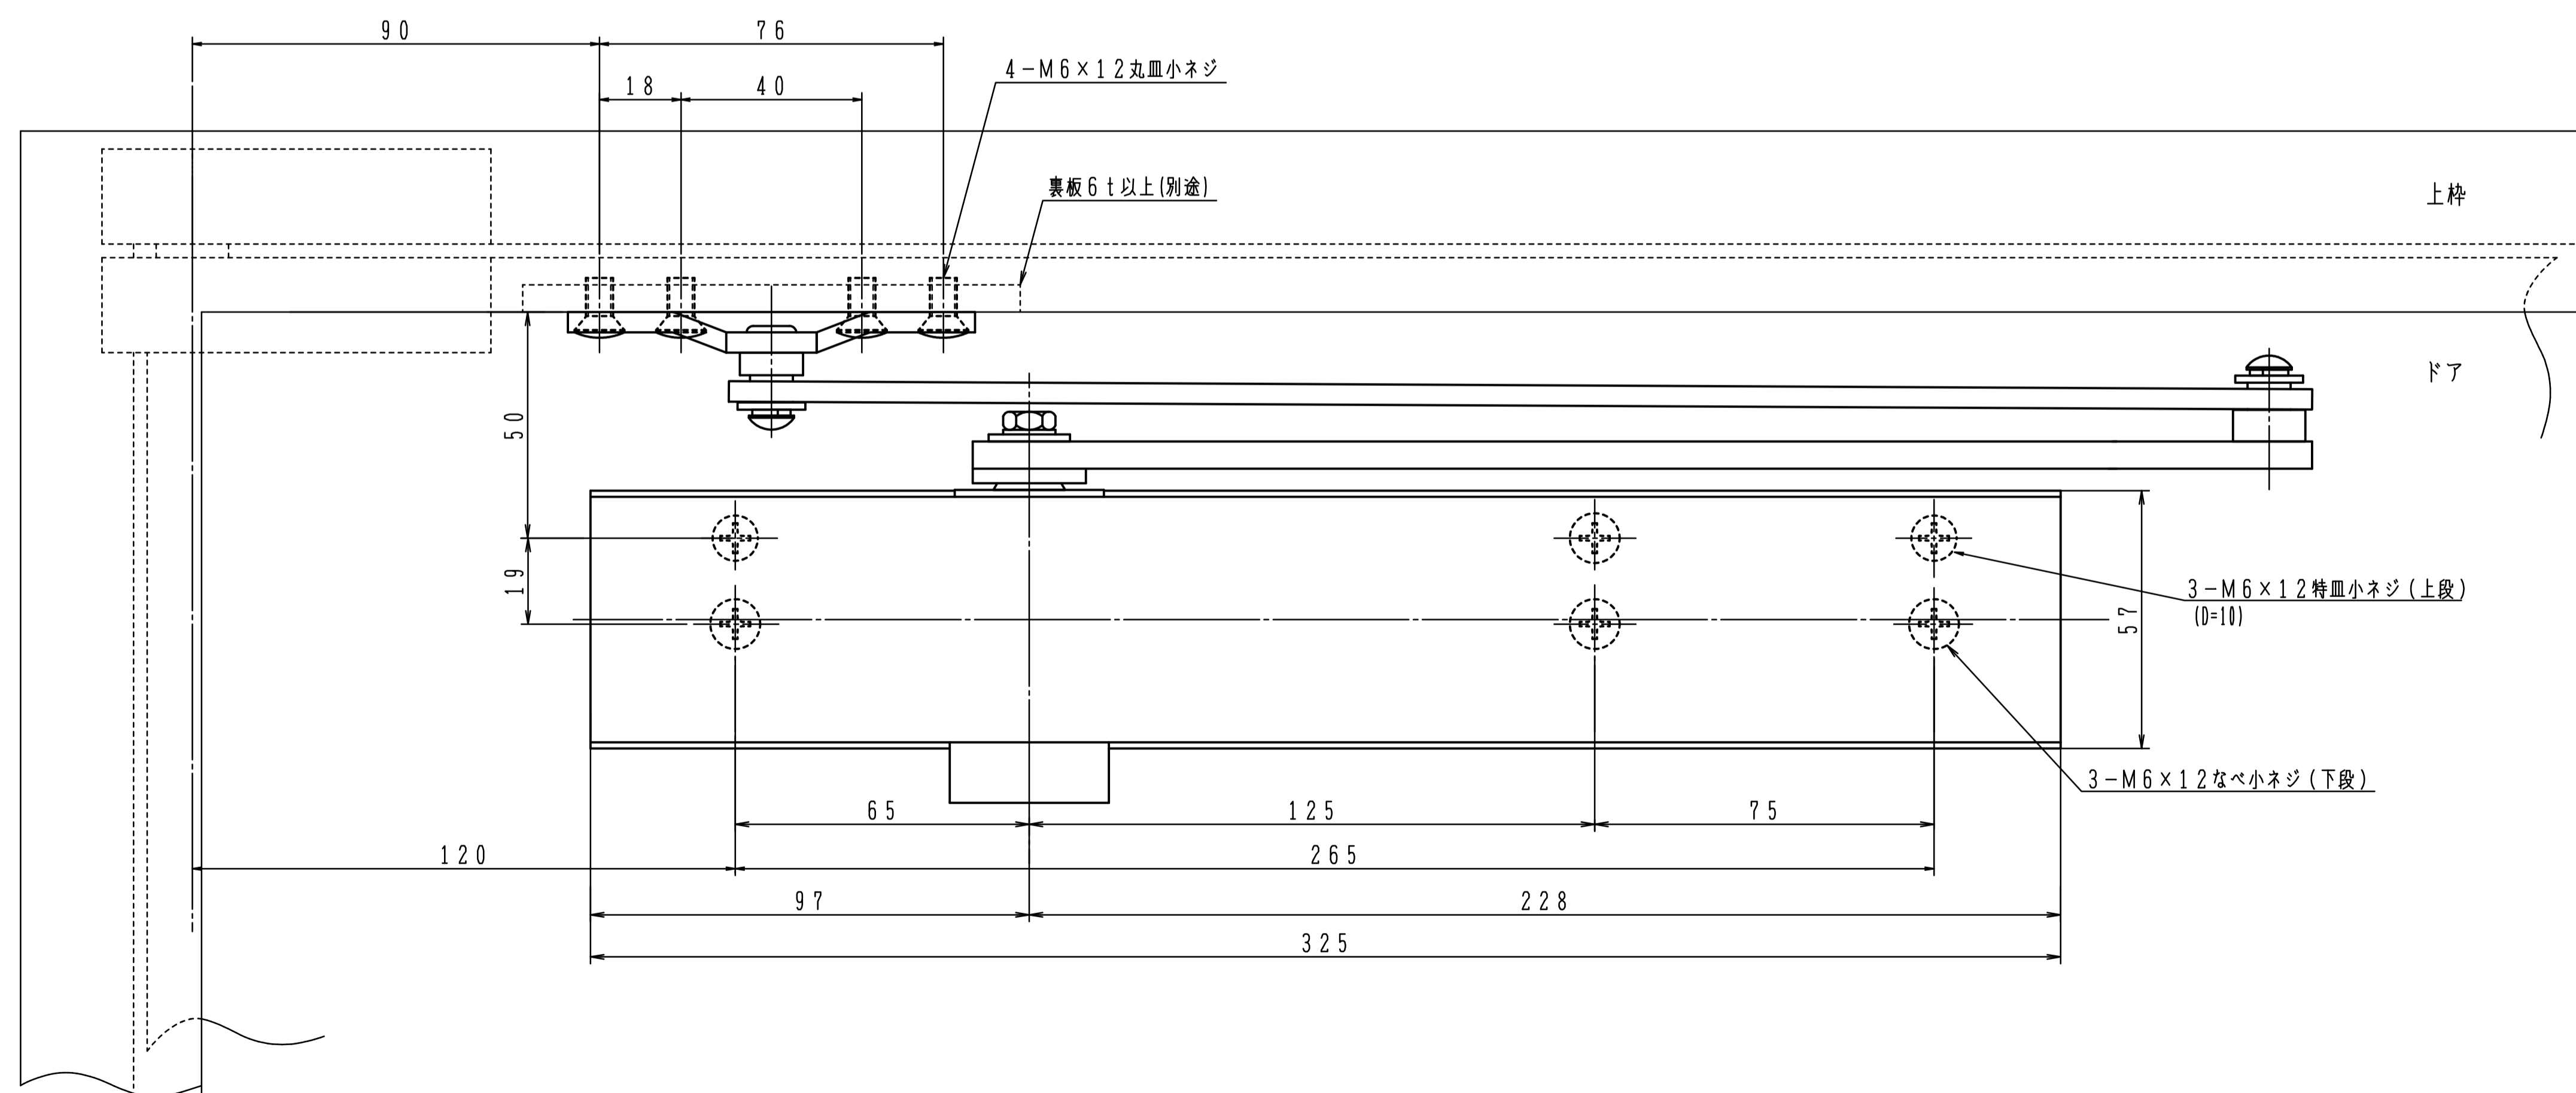

品番	適用ドア寸法 DW×DHmm	ドア重量 kg以下
P-7006	1800×2700	180
P-7007	2000×3000	250

本図はストップなし、左開きを示す。

180°開きでご使用の場合はW寸法「100以内」を守って下さい。

品番	適用ドア寸法 DW×DHmm	ドア重量 kg以下
AP-7006	1800×2700	180
AP-7007	2000×3000	250

本図はストップなし、左開きを示す。

180°開きでご使用の場合はW寸法「100以内」を守って下さい。