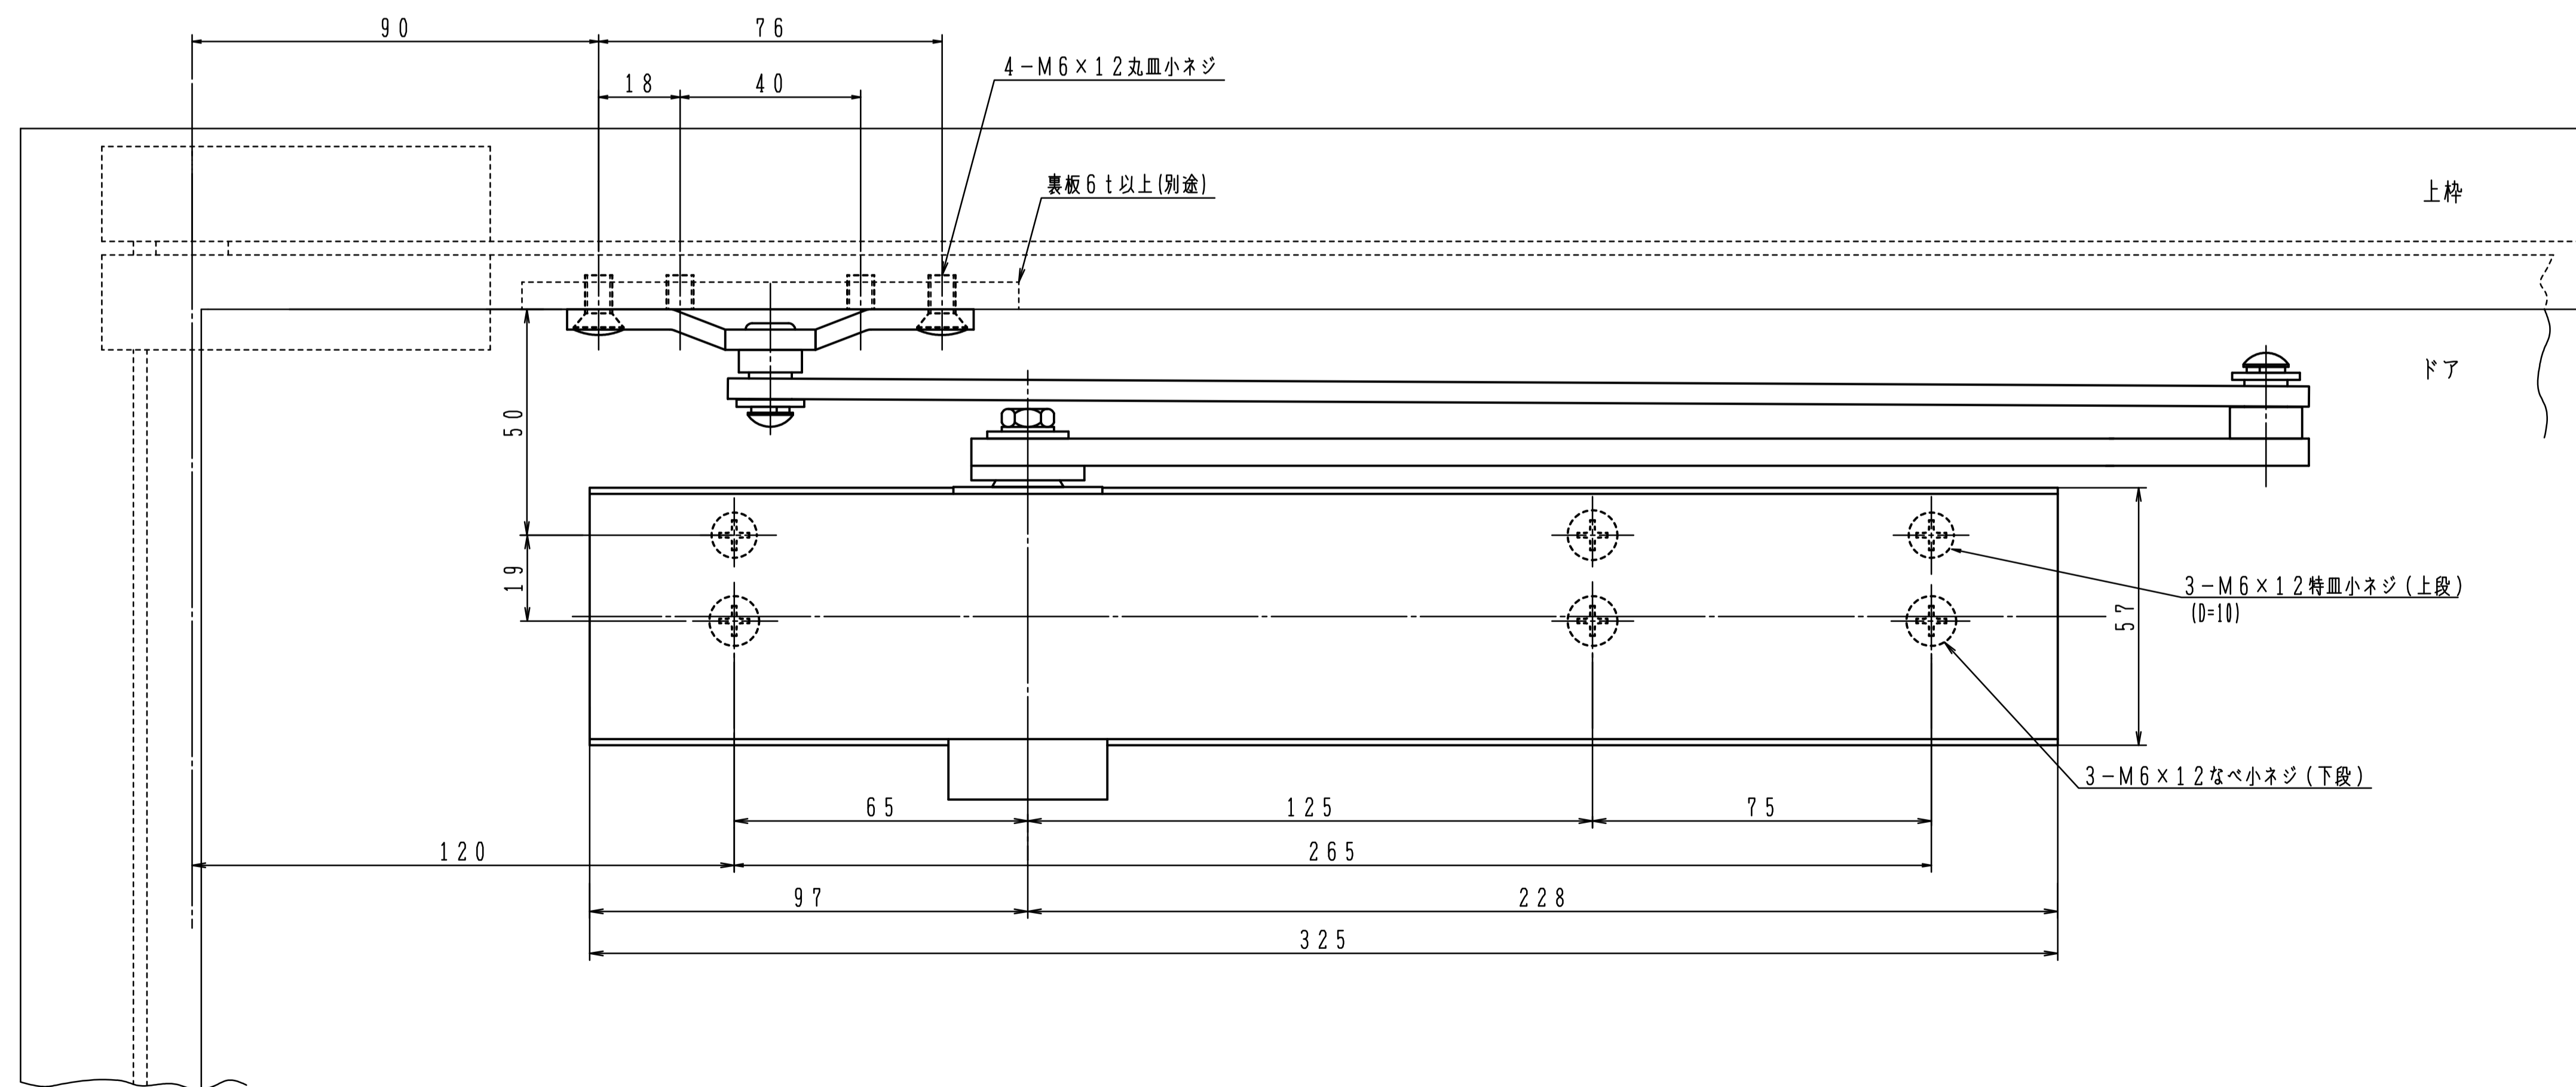

品番	適用ドア寸法 DW×DHmm	ドア重量 kg以下
P-7006	1800×2700	180
P-7007	2000×3000	250

本図はストップなし、左開きを示す。

180°開きでご使用の場合はW寸法「100以内」を守って下さい。

品番	適用ドア寸法 DW×DHmm	ドア重量 kg以下
AP-7006	1800×2700	180
AP-7007	2000×3000	250

本図はストップなし、左開きを示す。

180°開きでご使用の場合はW寸法「100以内」を守って下さい。