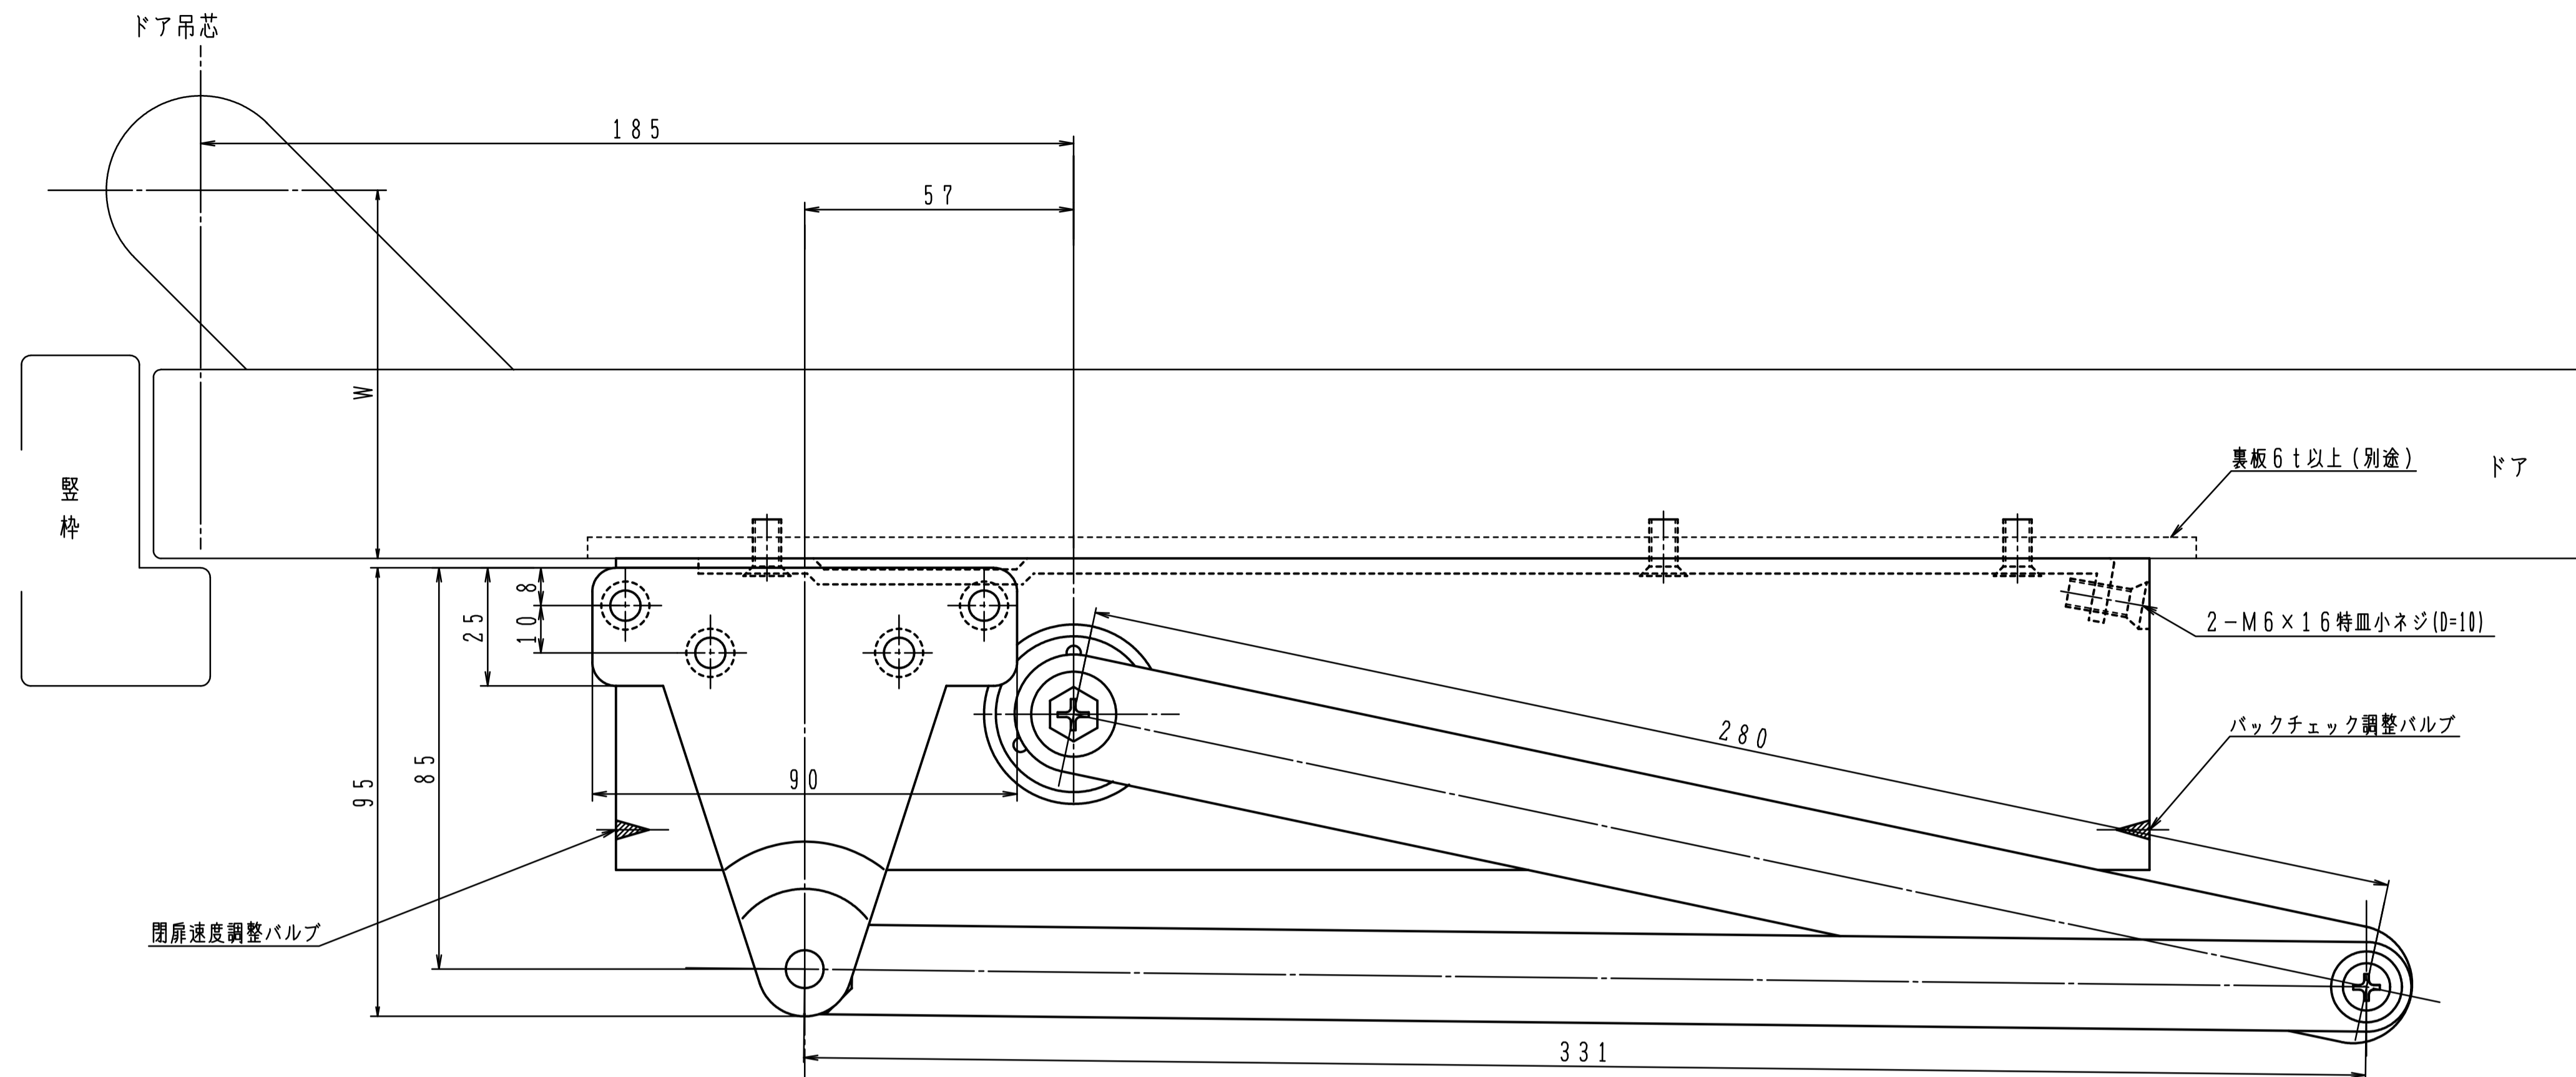

品番	適用ドア寸法 DW×DHmm	ドア重量 kg以下
P-7006	1800×2700	180
P-7007	2000×3000	250

本図はストップなし、左開きを示す。

180°開きでご使用の場合はW寸法「100以内」を守って下さい。

品番	適用ドア寸法 DW×DHmm	ドア重量 kg以下
AP-7006	1800×2700	180
AP-7007	2000×3000	250

本図はストップなし、左開きを示す。

180°開きでご使用の場合はW寸法「100以内」を守って下さい。