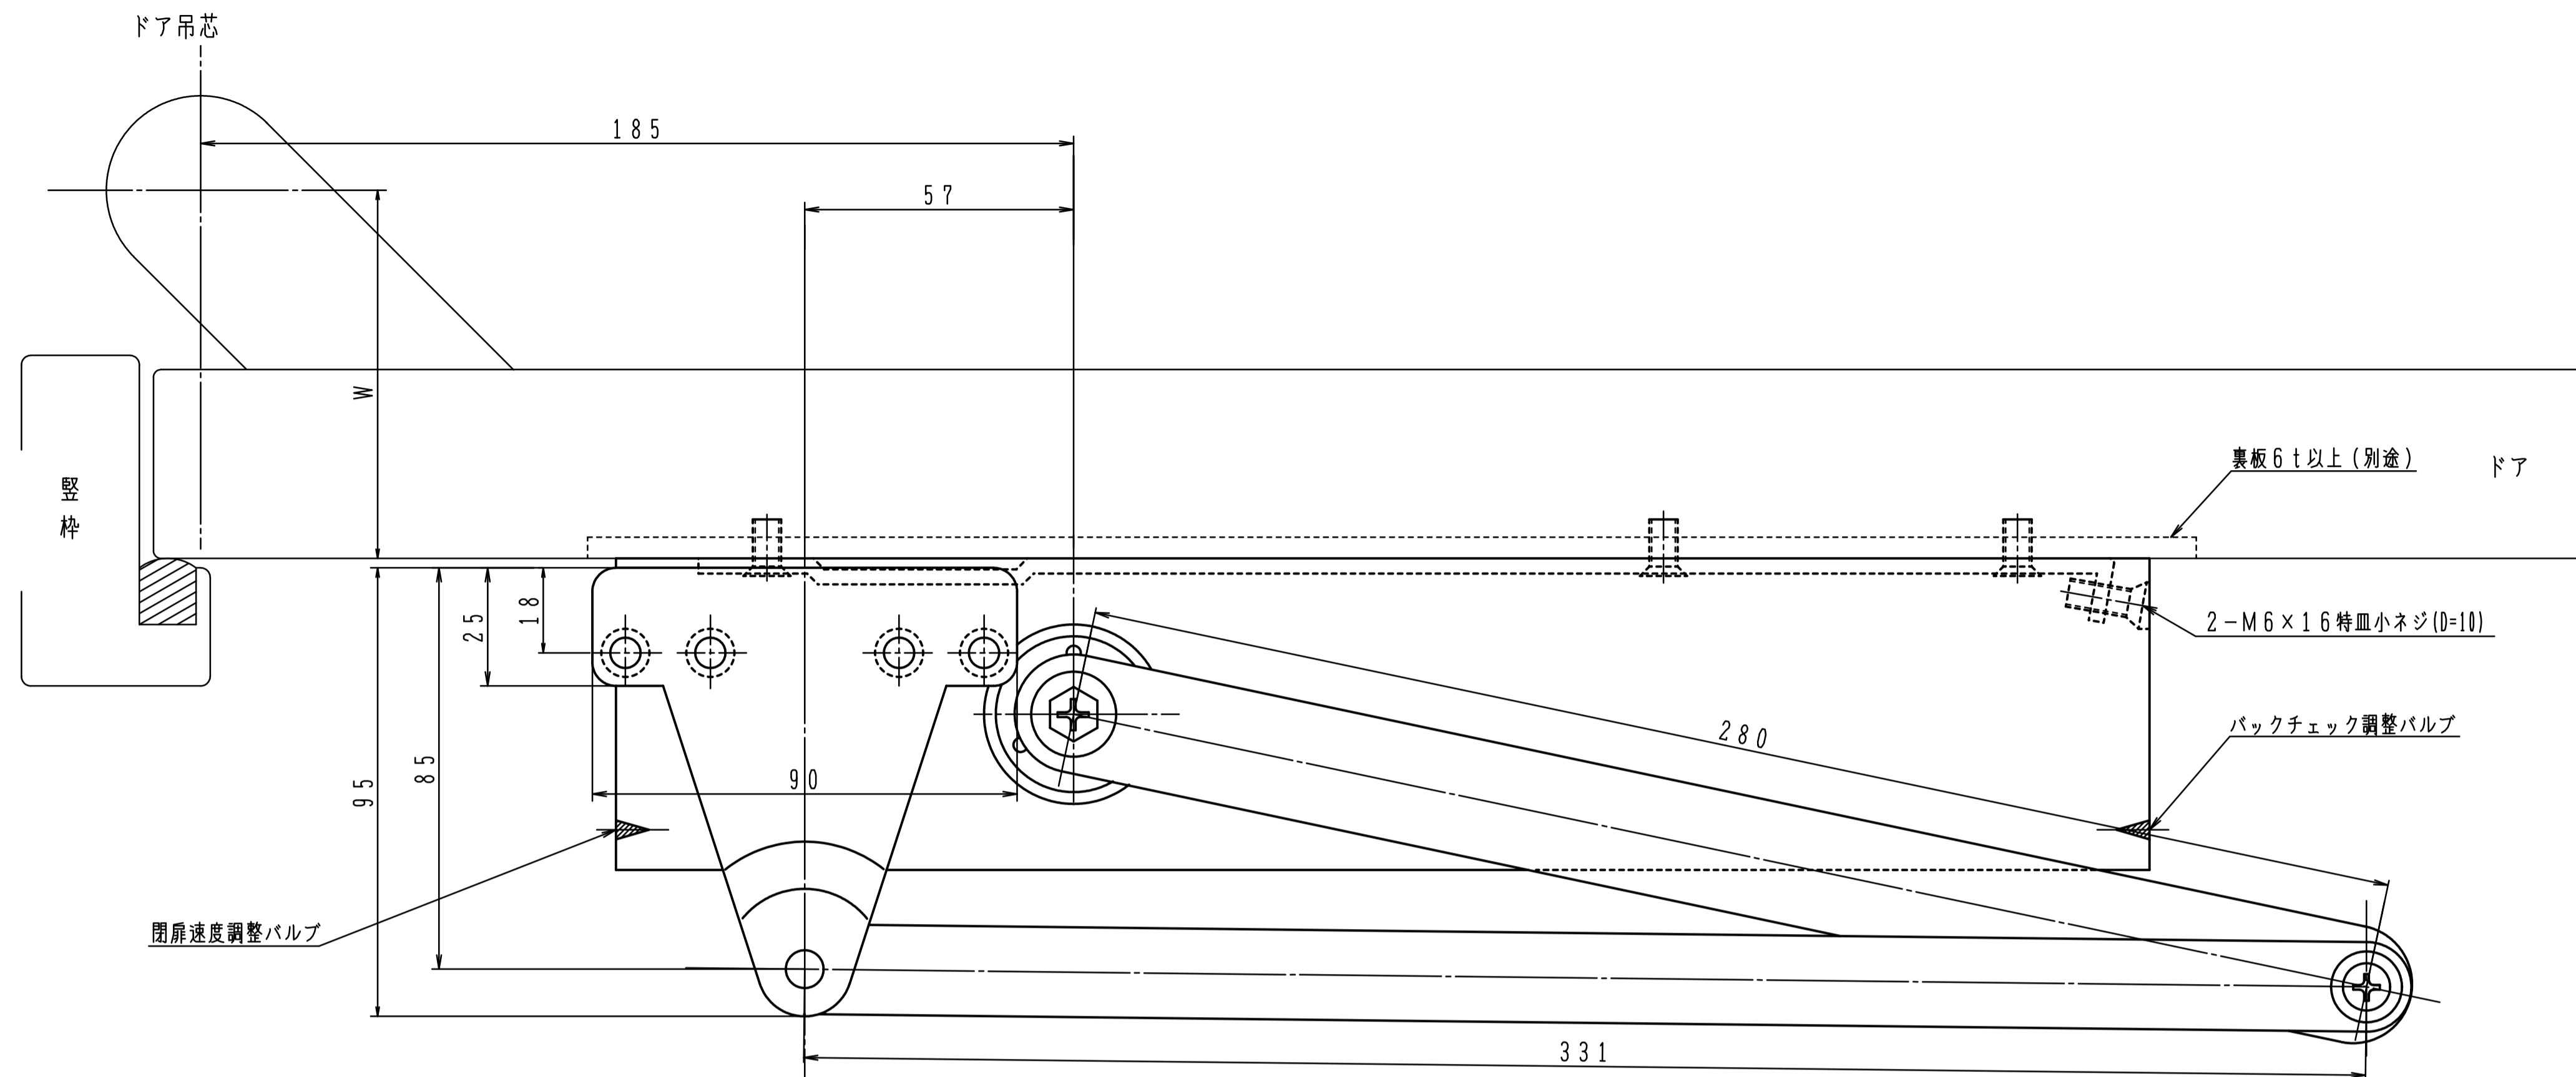

品番	適用ドア寸法 DW×DHmm	ドア重量 kg以下
P-7006	1800×2700	180
P-7007	2000×3000	250

本図はストップなし、左開きを示す。

180°開きでご使用の場合はW寸法「100以内」を守って下さい。

品番	適用ドア寸法 DW×DHmm	ドア重量 kg以下
AP-7006	1800×2700	180
AP-7007	2000×3000	250

本図はストップなし、左開きを示す。

180°開きでご使用の場合はW寸法「100以内」を守って下さい。