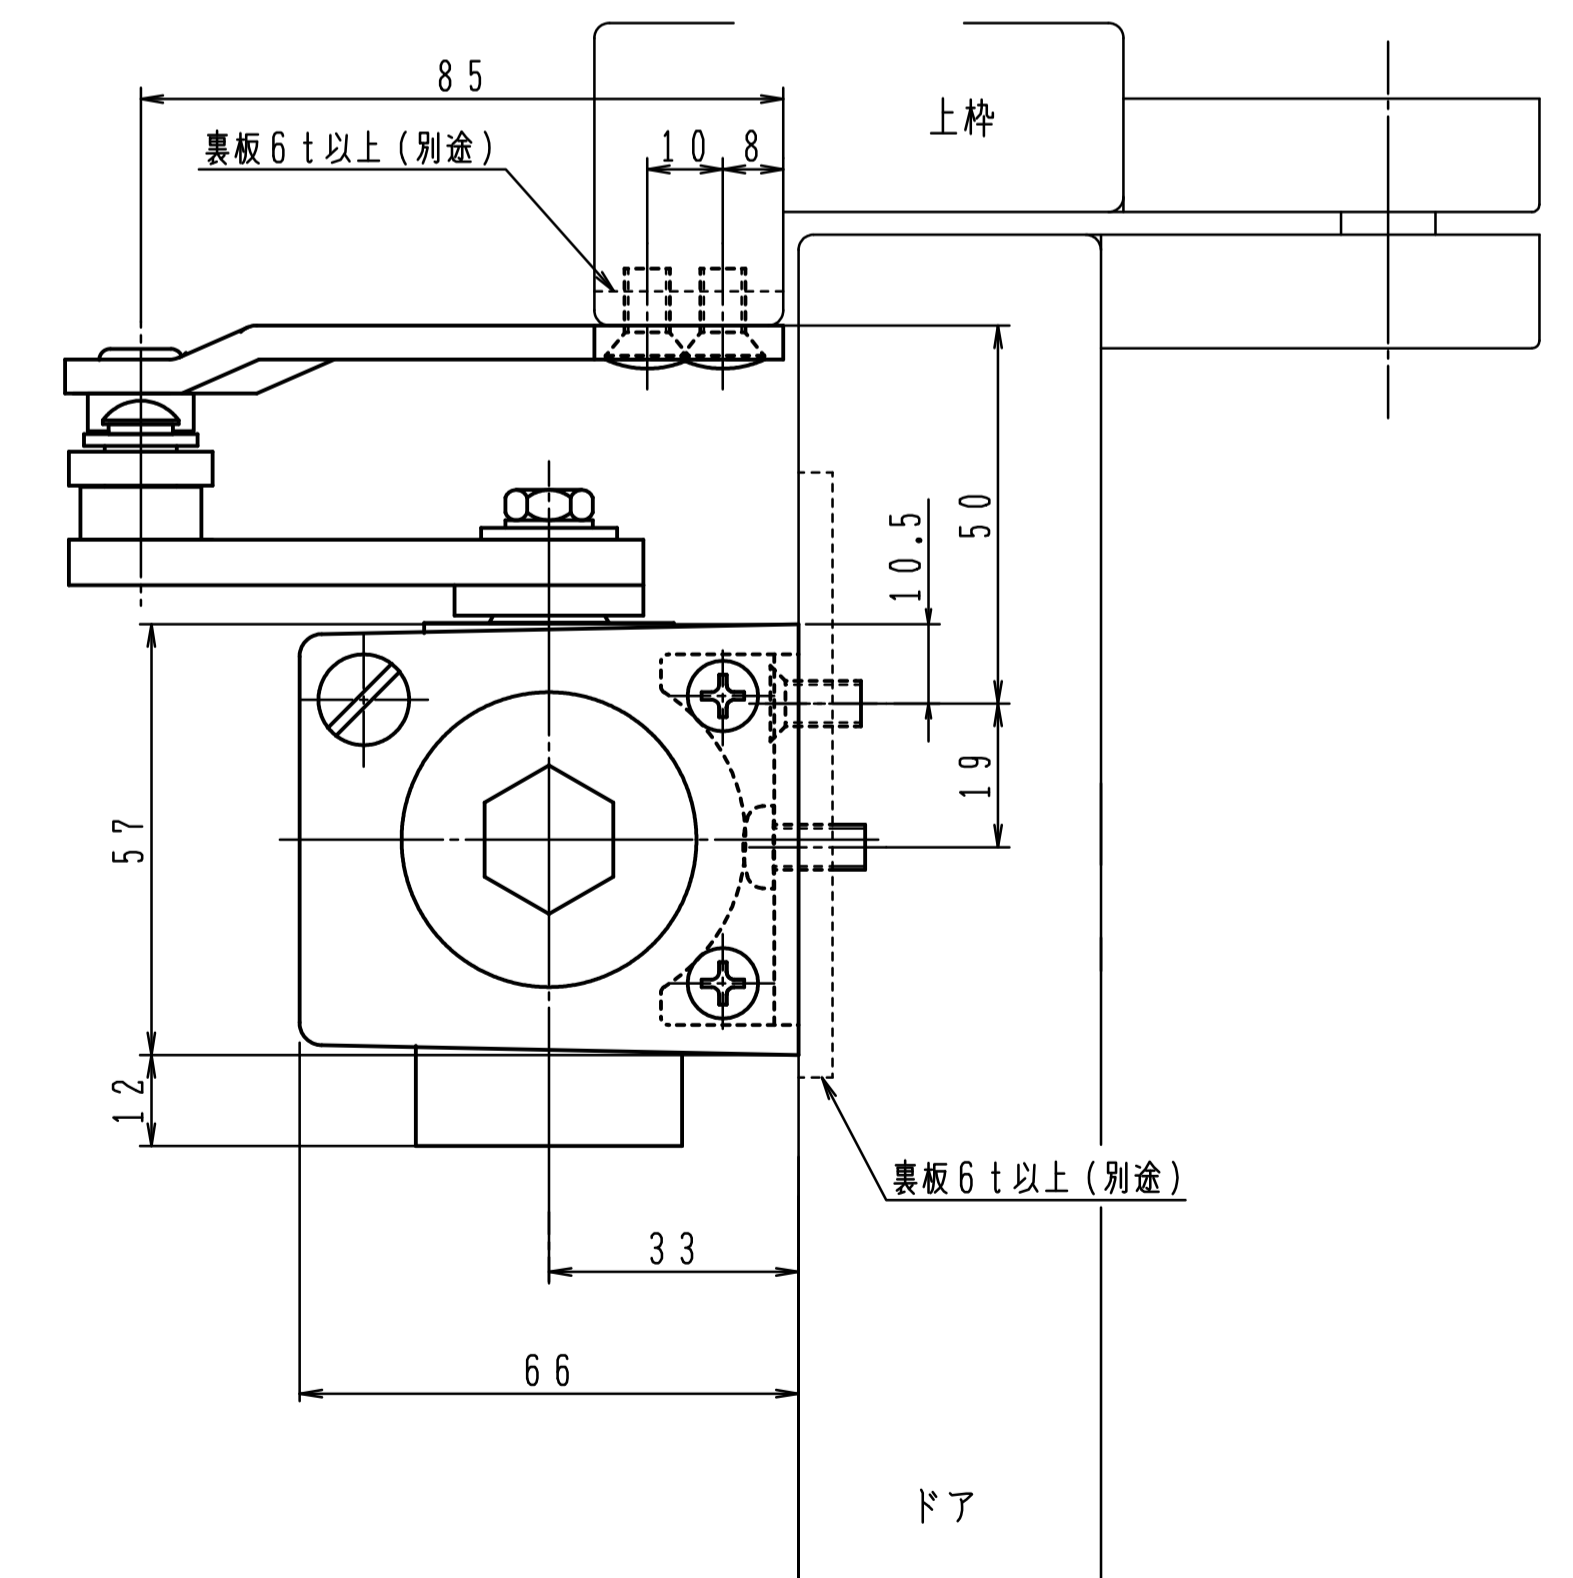

品番	適用ドア寸法 DW×DHmm	ドア重量 kg以下
P-7006	1800×2700	180
P-7007	2000×3000	250

本図はストップなし、左開きを示す。

180°開きでご使用の場合はW寸法「100以内」を守って下さい。

品番	適用ドア寸法 DW×DHmm	ドア重量 kg以下
AP-7006	1800×2700	180
AP-7007	2000×3000	250

本図はストップなし、左開きを示す。

180°開きでご使用の場合はW寸法「100以内」を守って下さい。