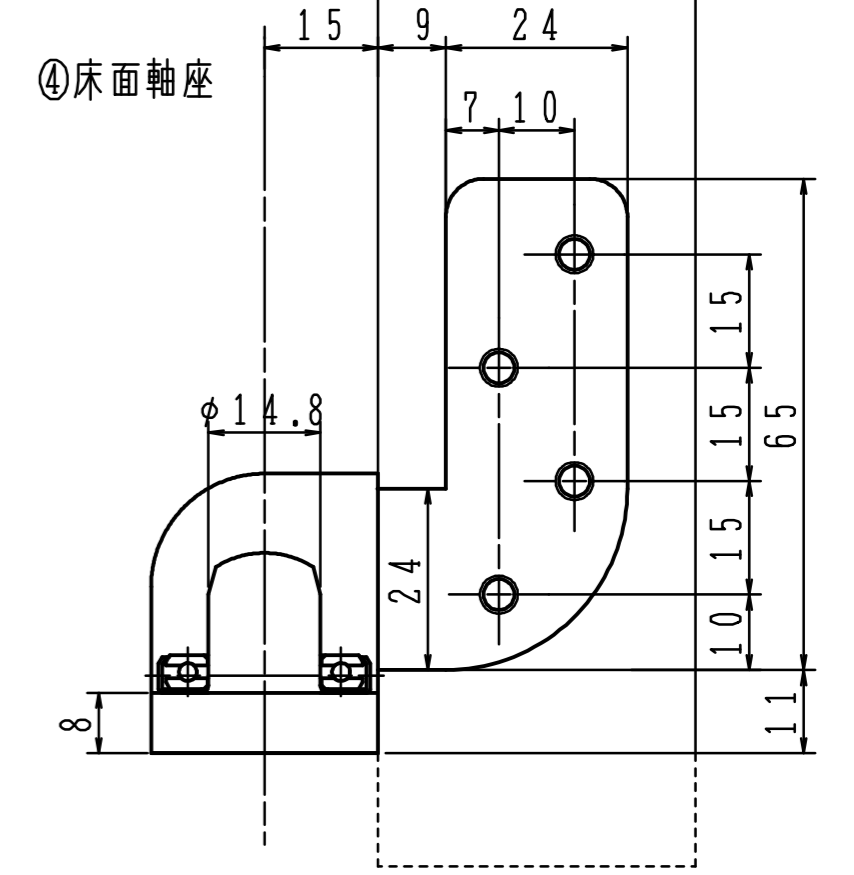

品番	適用ドア寸法 DW×DHmm	ドア重量 kg以下
SUS3C	900×2500	120

① トップピボット (上枠側)

② トップピボット (ドア側)

セットネジは軸の抜止めです。  
必ず締込んで下さい。

③ アーム

④ 床面軸座

特記事項

材質	ステンレス精密 鋳造品 SCS14
仕上	電解研磨

※左右勝手があります。  
本図は右開きを示す。

左右勝手基準

本製品にオプションはありません。