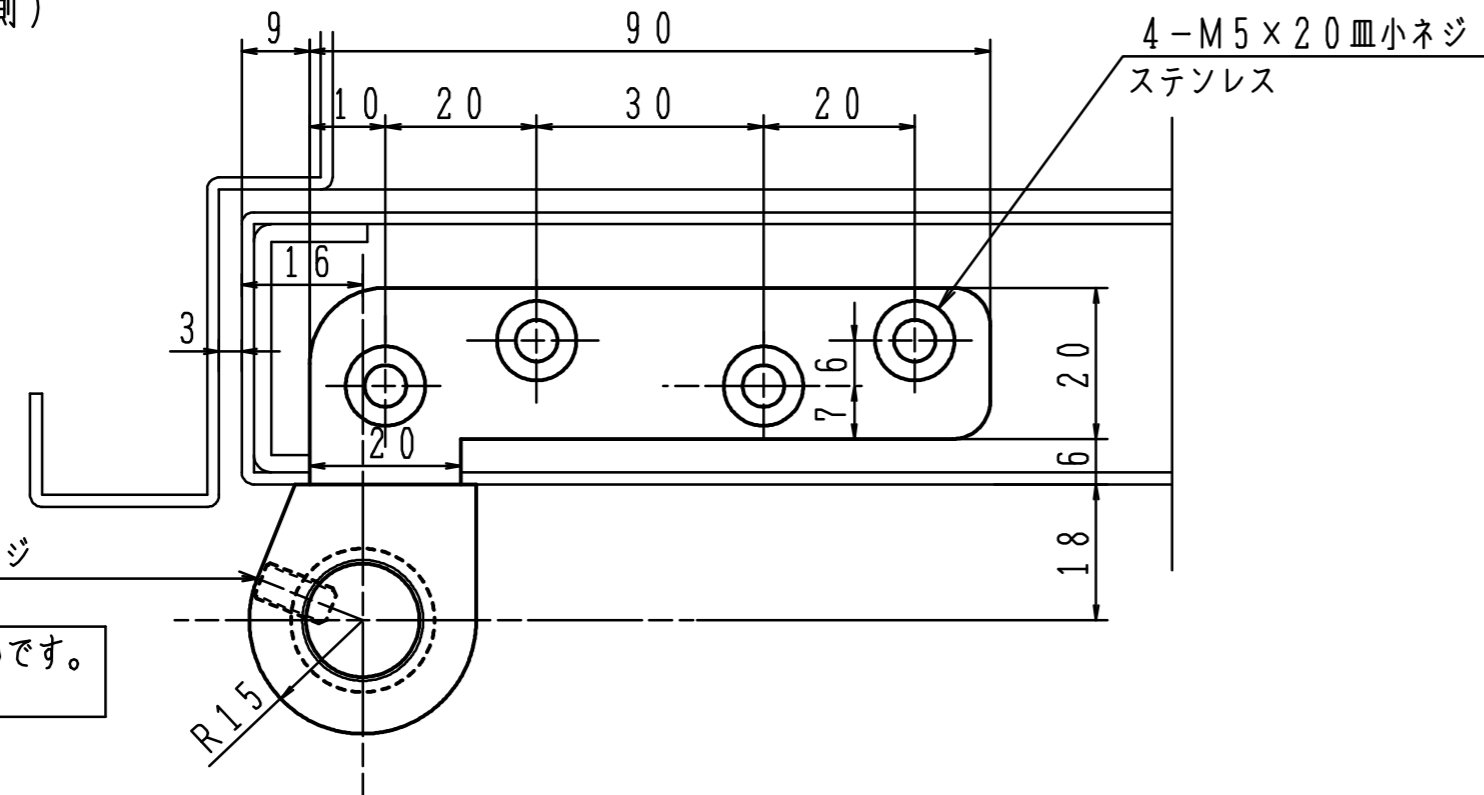

品番	適用ドア寸法 DW×DHmm	ドア重量 kg以下
SUS3C	900×2500	120

① トップピボット (上枠側)

② トップピボット (ドア側)

セットネジは軸の抜止めです。  
必ず締込んで下さい。

③ アーム

④ 床面軸座

特記事項

材質	ステンレス精密 鋳造品 SCS14
仕上	電解研磨

※左右勝手があります。  
本図は右開きを示す。

左右勝手基準

本製品にオプションはありません。