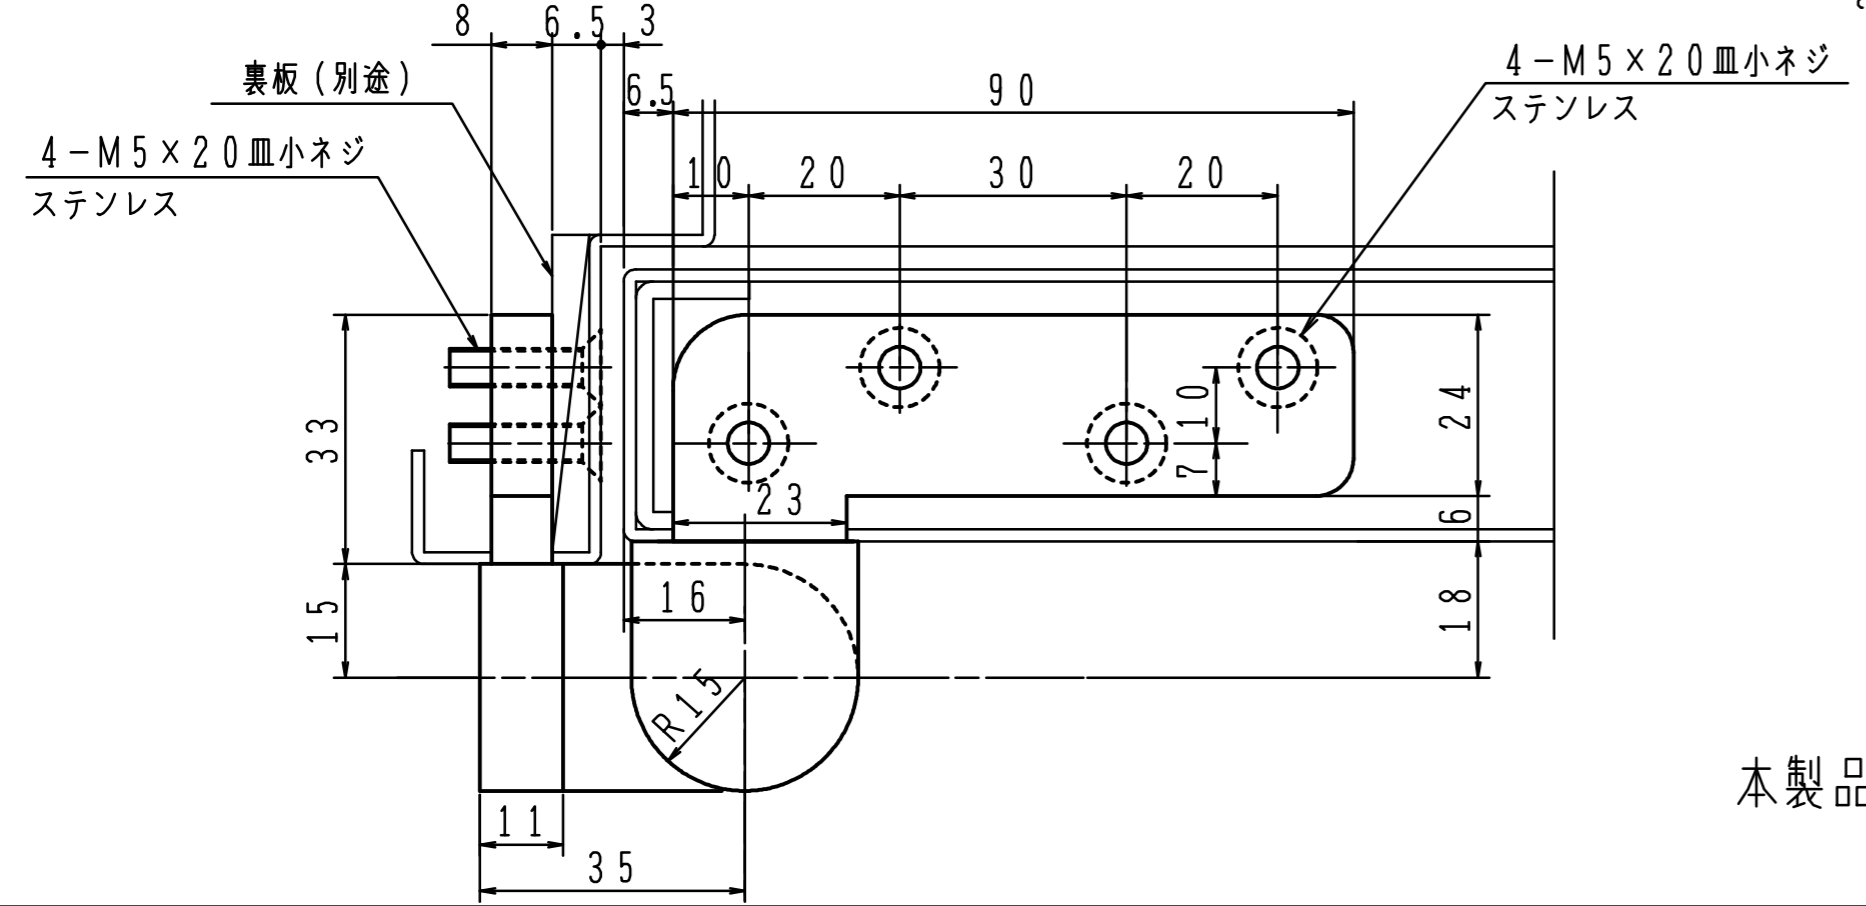

品番	適用ドア寸法 DW×DHmm	ドア重量 kg以下
SUS3C	900×2500	120

① トップピボット (上枠側)

② トップピボット (ドア側)

セットネジは軸の抜止めです。  
必ず締込んで下さい。

③ アーム

④ 床面軸座

特記事項

材質	ステンレス精密 鋳造品 SCS14
仕上	電解研磨

※左右勝手があります。  
本図は右開きを示す。

左右勝手基準

本製品にオプションはありません。