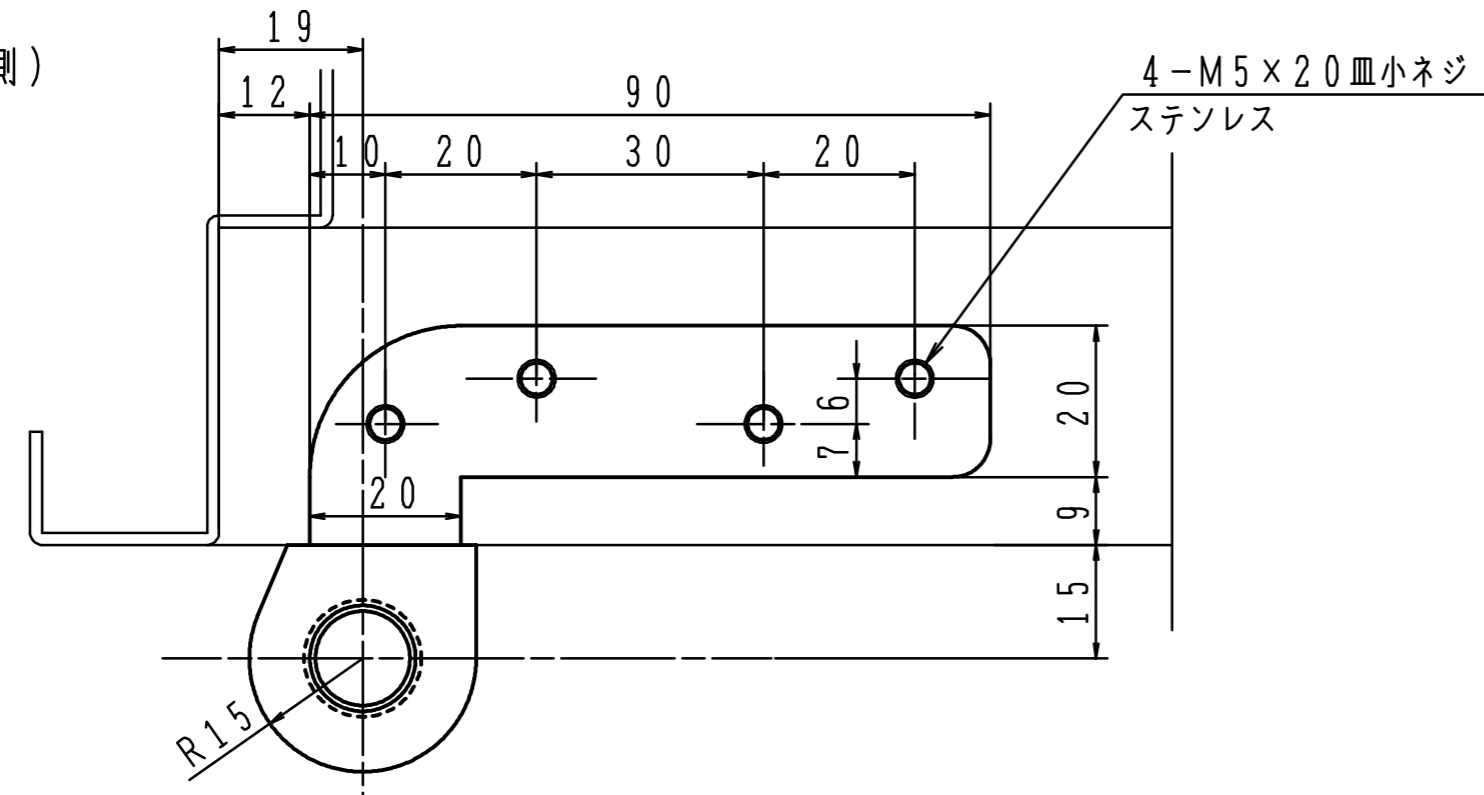

品番	適用ドア寸法 DW×DHmm	ドア重量 kg以下
SUS3C	900×2500	120

① トップピボット (上枠側)

② トップピボット (ドア側)

セットネジは軸の抜止めです。  
必ず締込んで下さい。

③ アーム

④ 床面軸座

特記事項

材質	ステンレス精密 鋳造品 SCS14
仕上	電解研磨

※左右勝手があります。  
本図は右開きを示す。

左右勝手基準

本製品にオプションはありません。