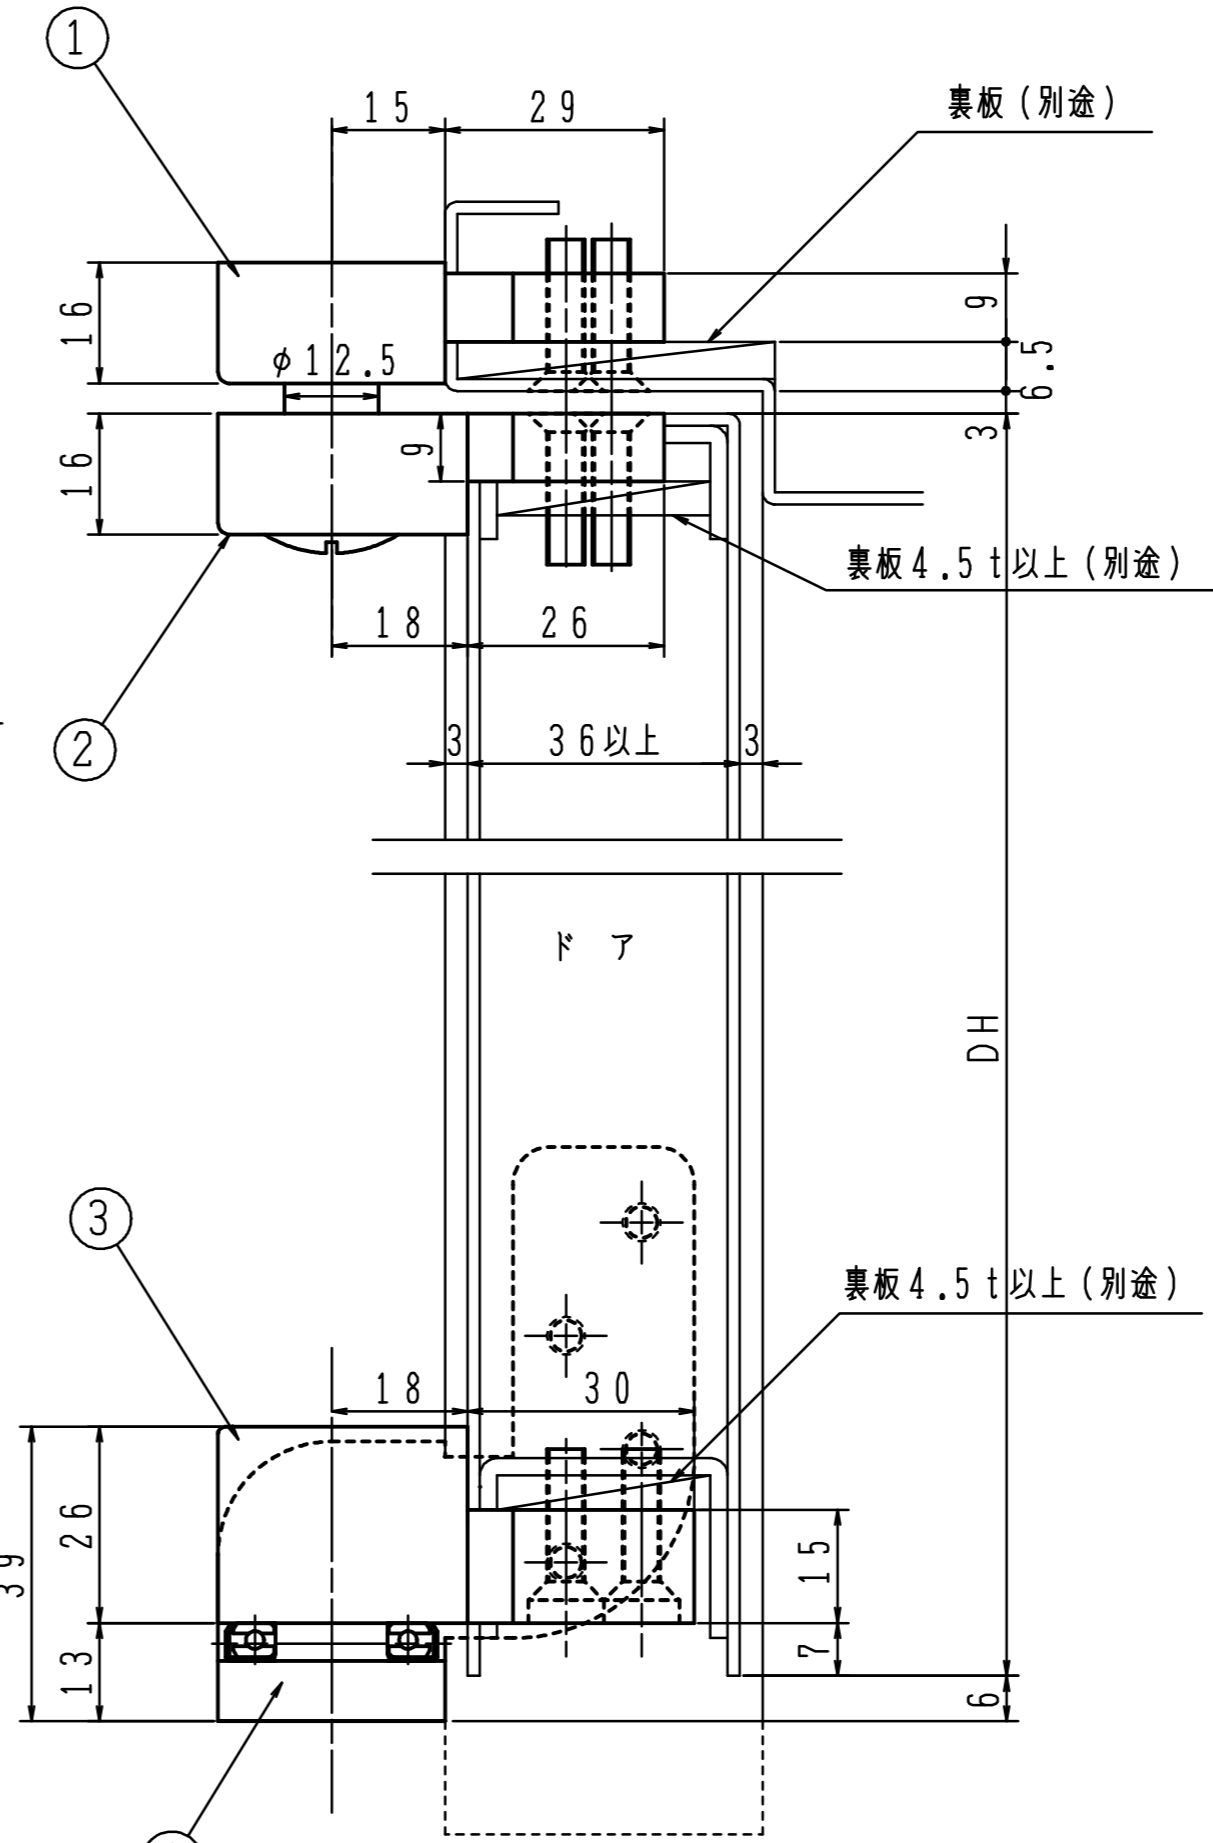

品番	適用ドア寸法 DW×DHmm	ドア重量 kg以下
SUS3C	900×2500	120

① トップピボット (上枠側)

② トップピボット (ドア側)

セットネジは軸の抜止めです。  
必ず締込んで下さい。

③ アーム

④ 床面軸座

特記事項

材質	ステンレス精密 鋳造品 SCS14
仕上	電解研磨

※左右勝手があります。  
本図は右開きを示す。

左右勝手基準

本製品にオプションはありません。