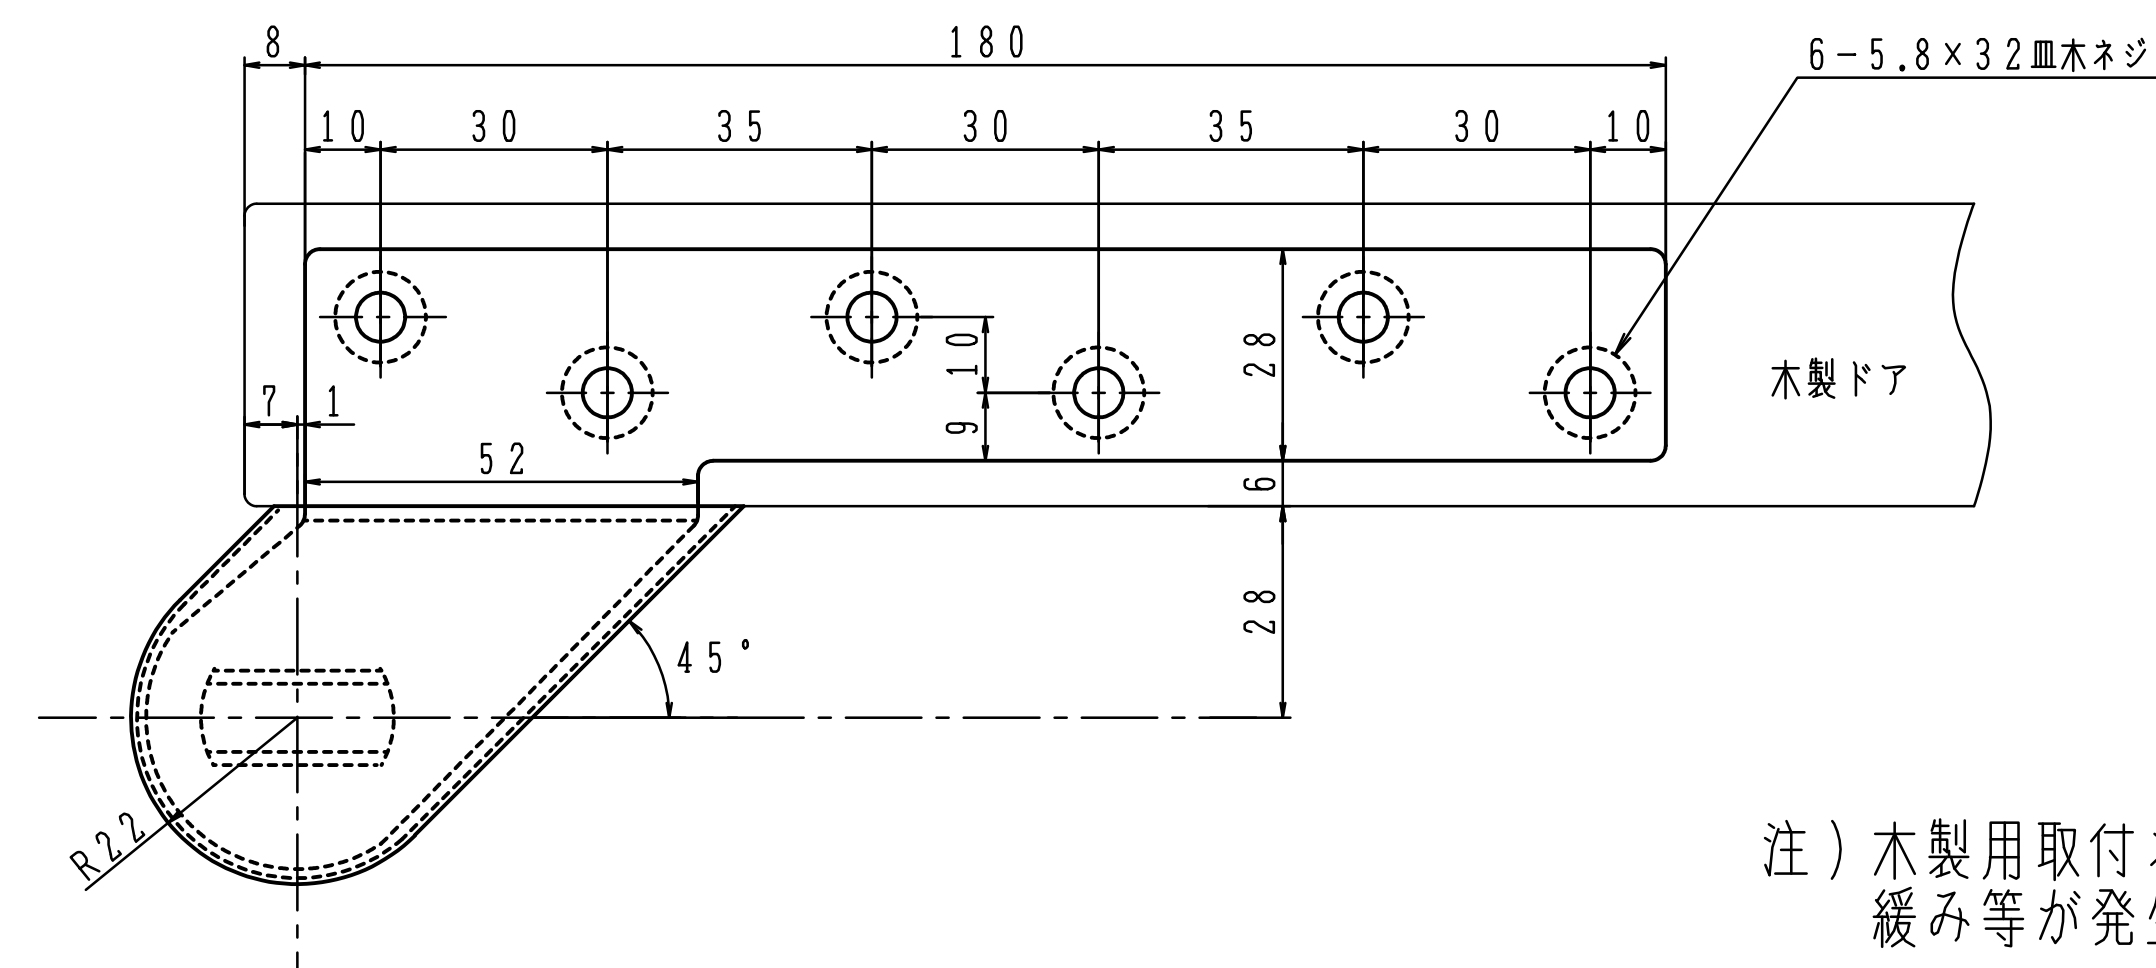

品番	適用ドア寸法 DW×DHmm	ドア重量 kg以下
TO-120W	1100×2400	110

① トップピボット (上枠側)

② トップピボット (ドア側)

③ アーム

注) 木製用取付ネジは木の種類によって緩み等が発生する場合があります。

④ 床面軸座

(注) フロアプレート切欠が必要な場合は、発注の際ご指示下さい。

床面軸座は埋め込んで確実にモルタル固定して下さい。

※左右勝手があります。本図は右開きを示す。

左右勝手基準