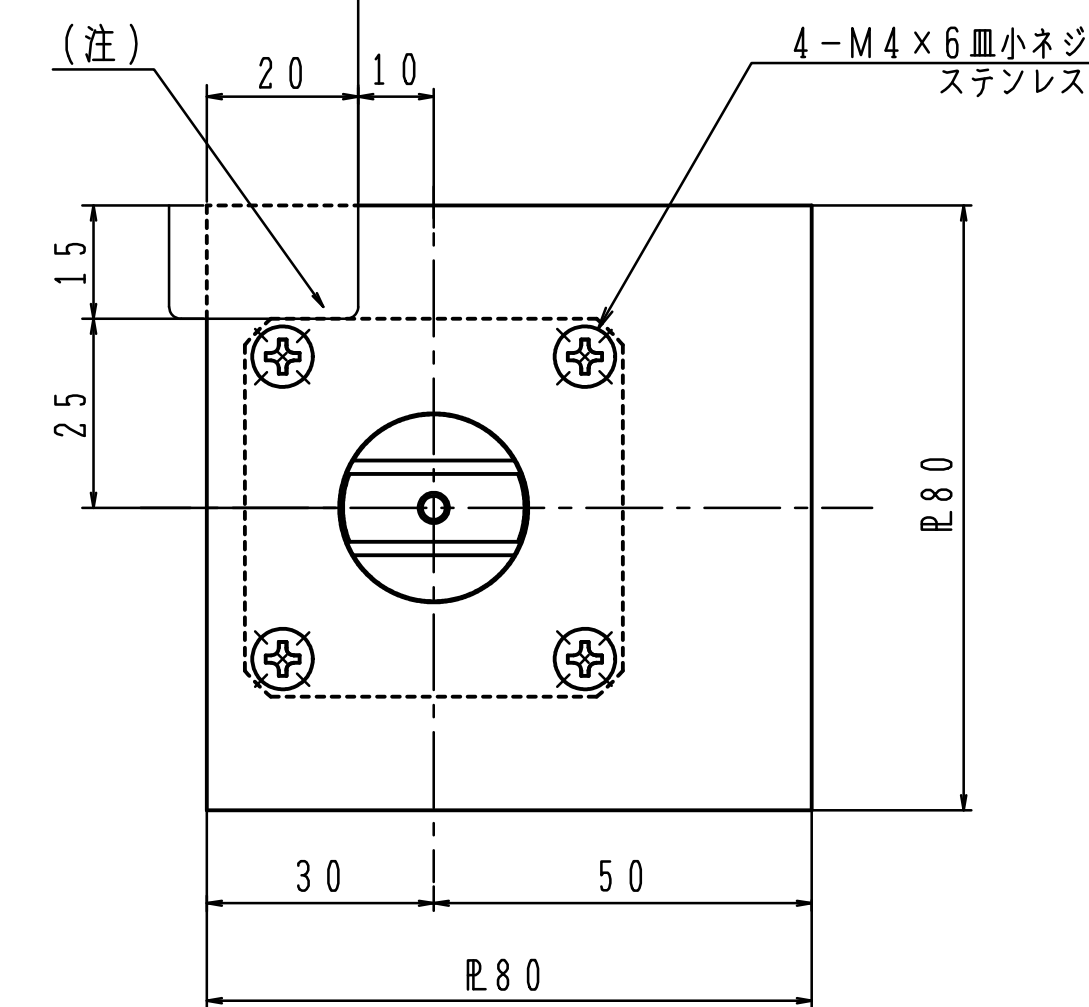

品番	適用ドア寸法 DW×DHmm	ドア重量 kg以下
TO-120W	1100×2400	110

① トップピボット (上枠側)

② トップピボット (ドア側)

③ アーム

注) 木製用取付ネジは木の種類によって緩み等が発生する場合があります。

④ 床面軸座

(注) フロアプレート切欠が必要な場合は、発注の際ご指示下さい。

床面軸座は埋め込んで確実にモルタル固定して下さい。

※左右勝手があります。本図は右開きを示す。

左右勝手基準