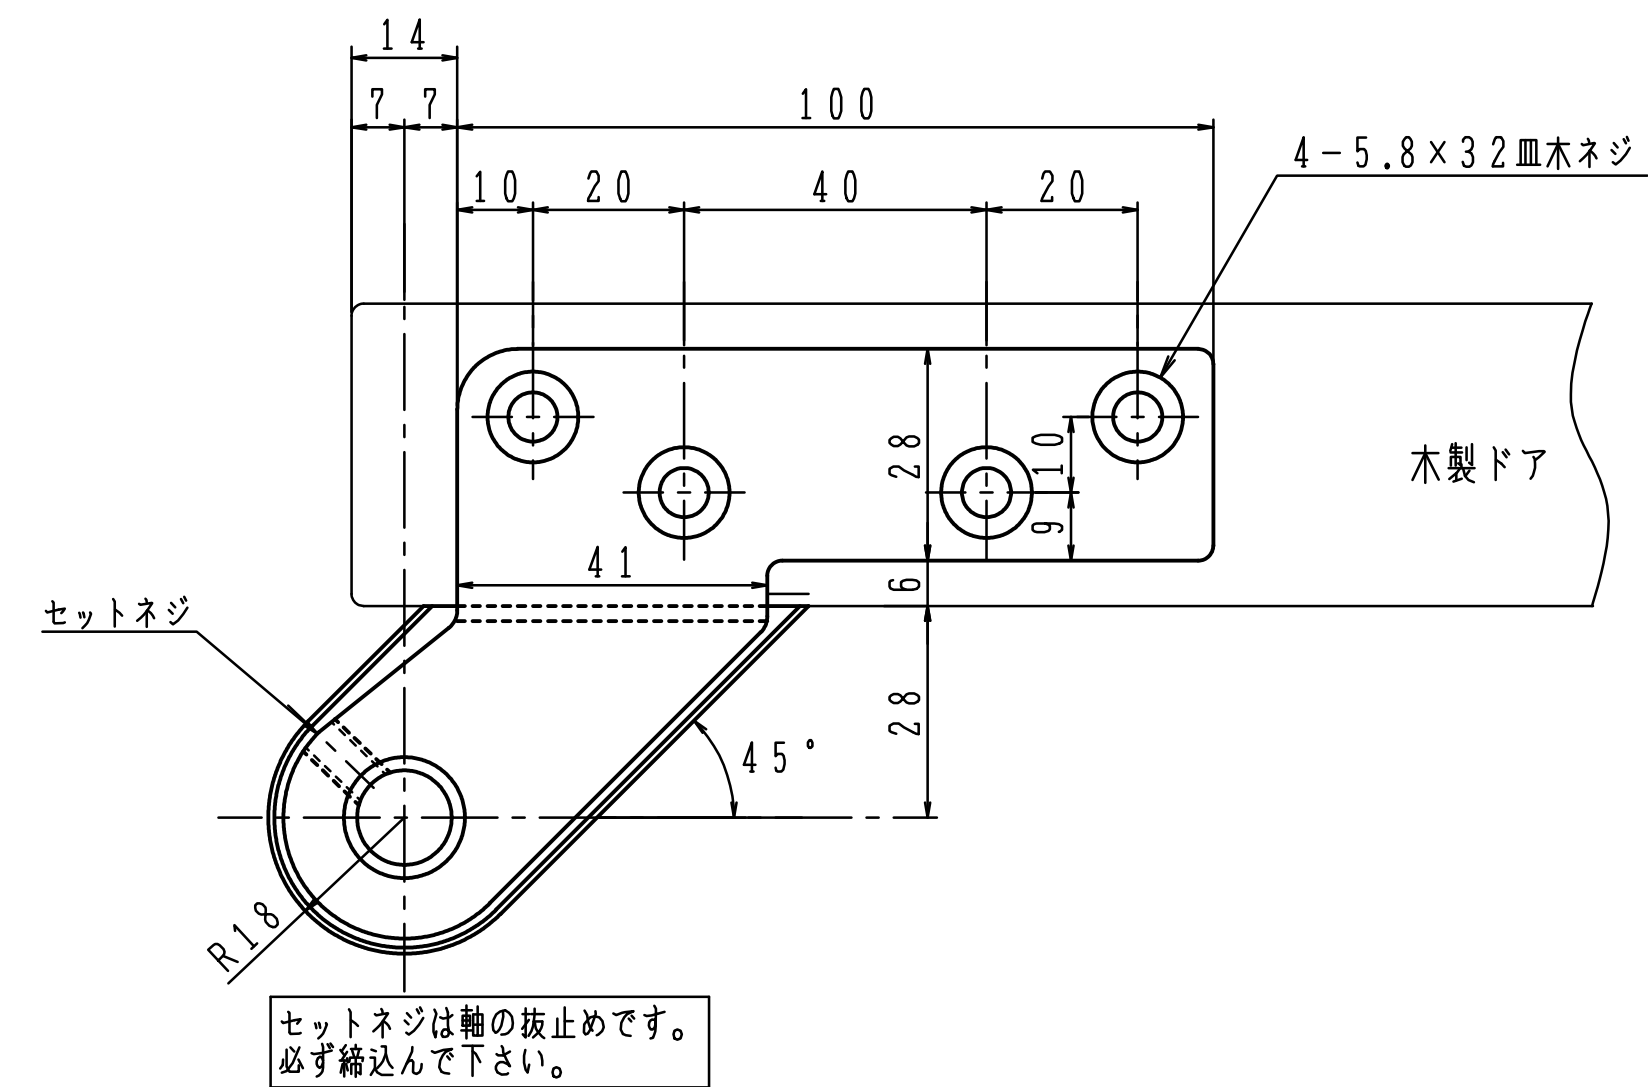

品番	適用ドア寸法 DW×DHmm	ドア重量 kg以下
TO-120W	1100×2400	110

① トップピボット (上枠側)

② トップピボット (ドア側)

③ アーム

注) 木製用取付ネジは木の種類によって緩み等が発生する場合があります。

④ 床面軸座

(注) フロアプレート切欠が必要な場合は、発注の際ご指示下さい。

床面軸座は埋め込んで確実にモルタル固定して下さい。

※左右勝手があります。本図は右開きを示す。

左右勝手基準