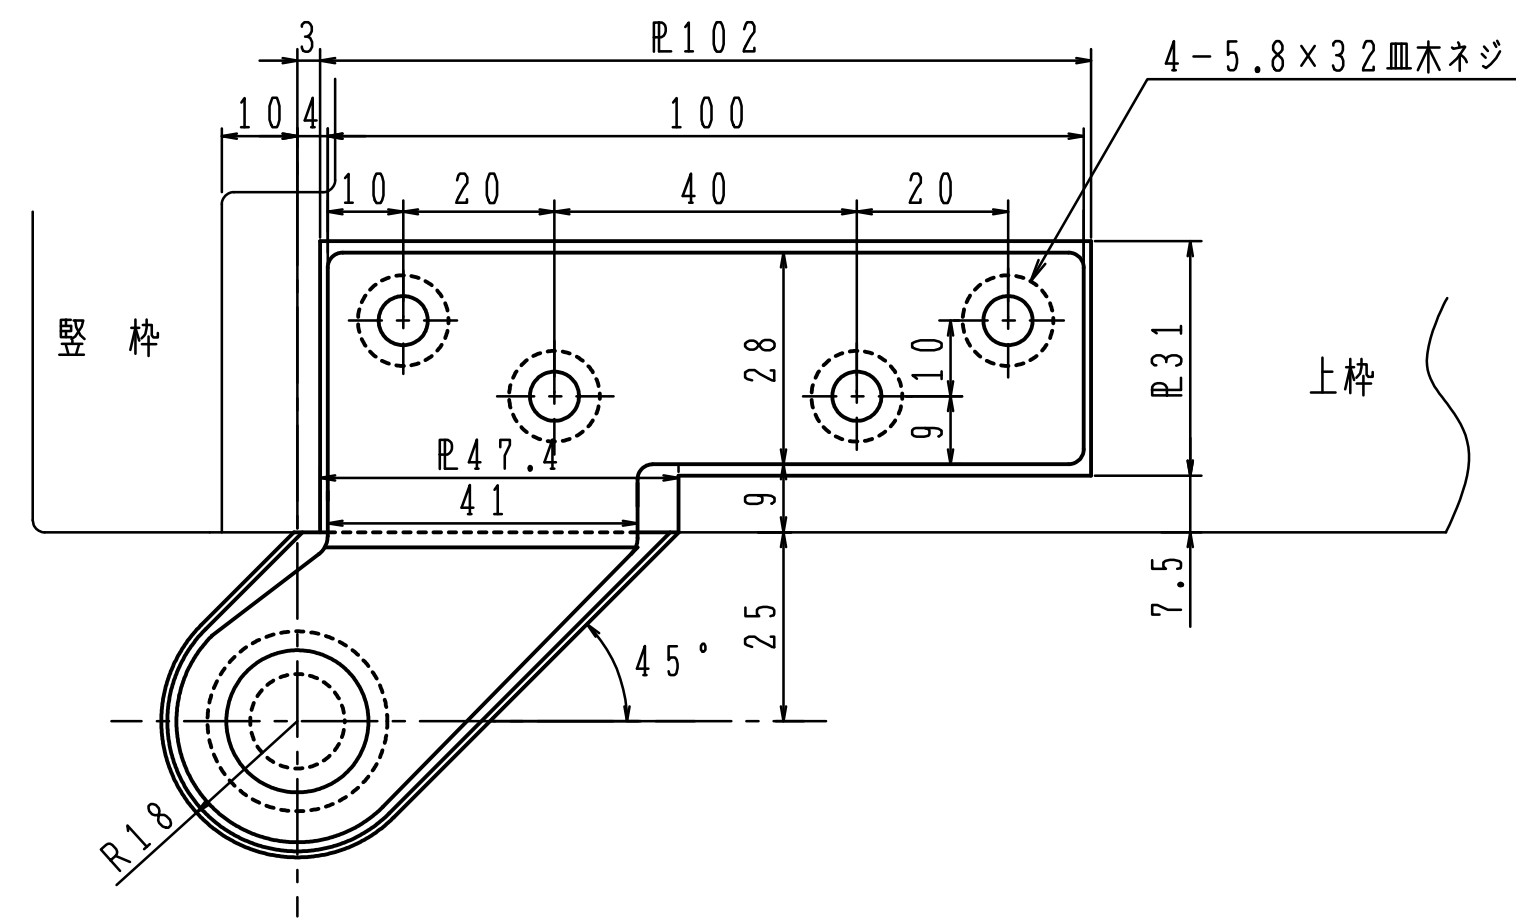

品番	適用ドア寸法 DW×DHmm	ドア重量 kg以下
TO-120W	1100×2400	110

① トップピボット (上枠側)

② トップピボット (ドア側)

③ アーム

注) 木製用取付ネジは木の種類によって緩み等が発生する場合があります。

④ 床面軸座

(注) フロアプレート切欠が必要な場合は、発注の際ご指示下さい。

床面軸座は埋め込んで確実にモルタル固定して下さい。

※左右勝手があります。本図は右開きを示す。

左右勝手基準