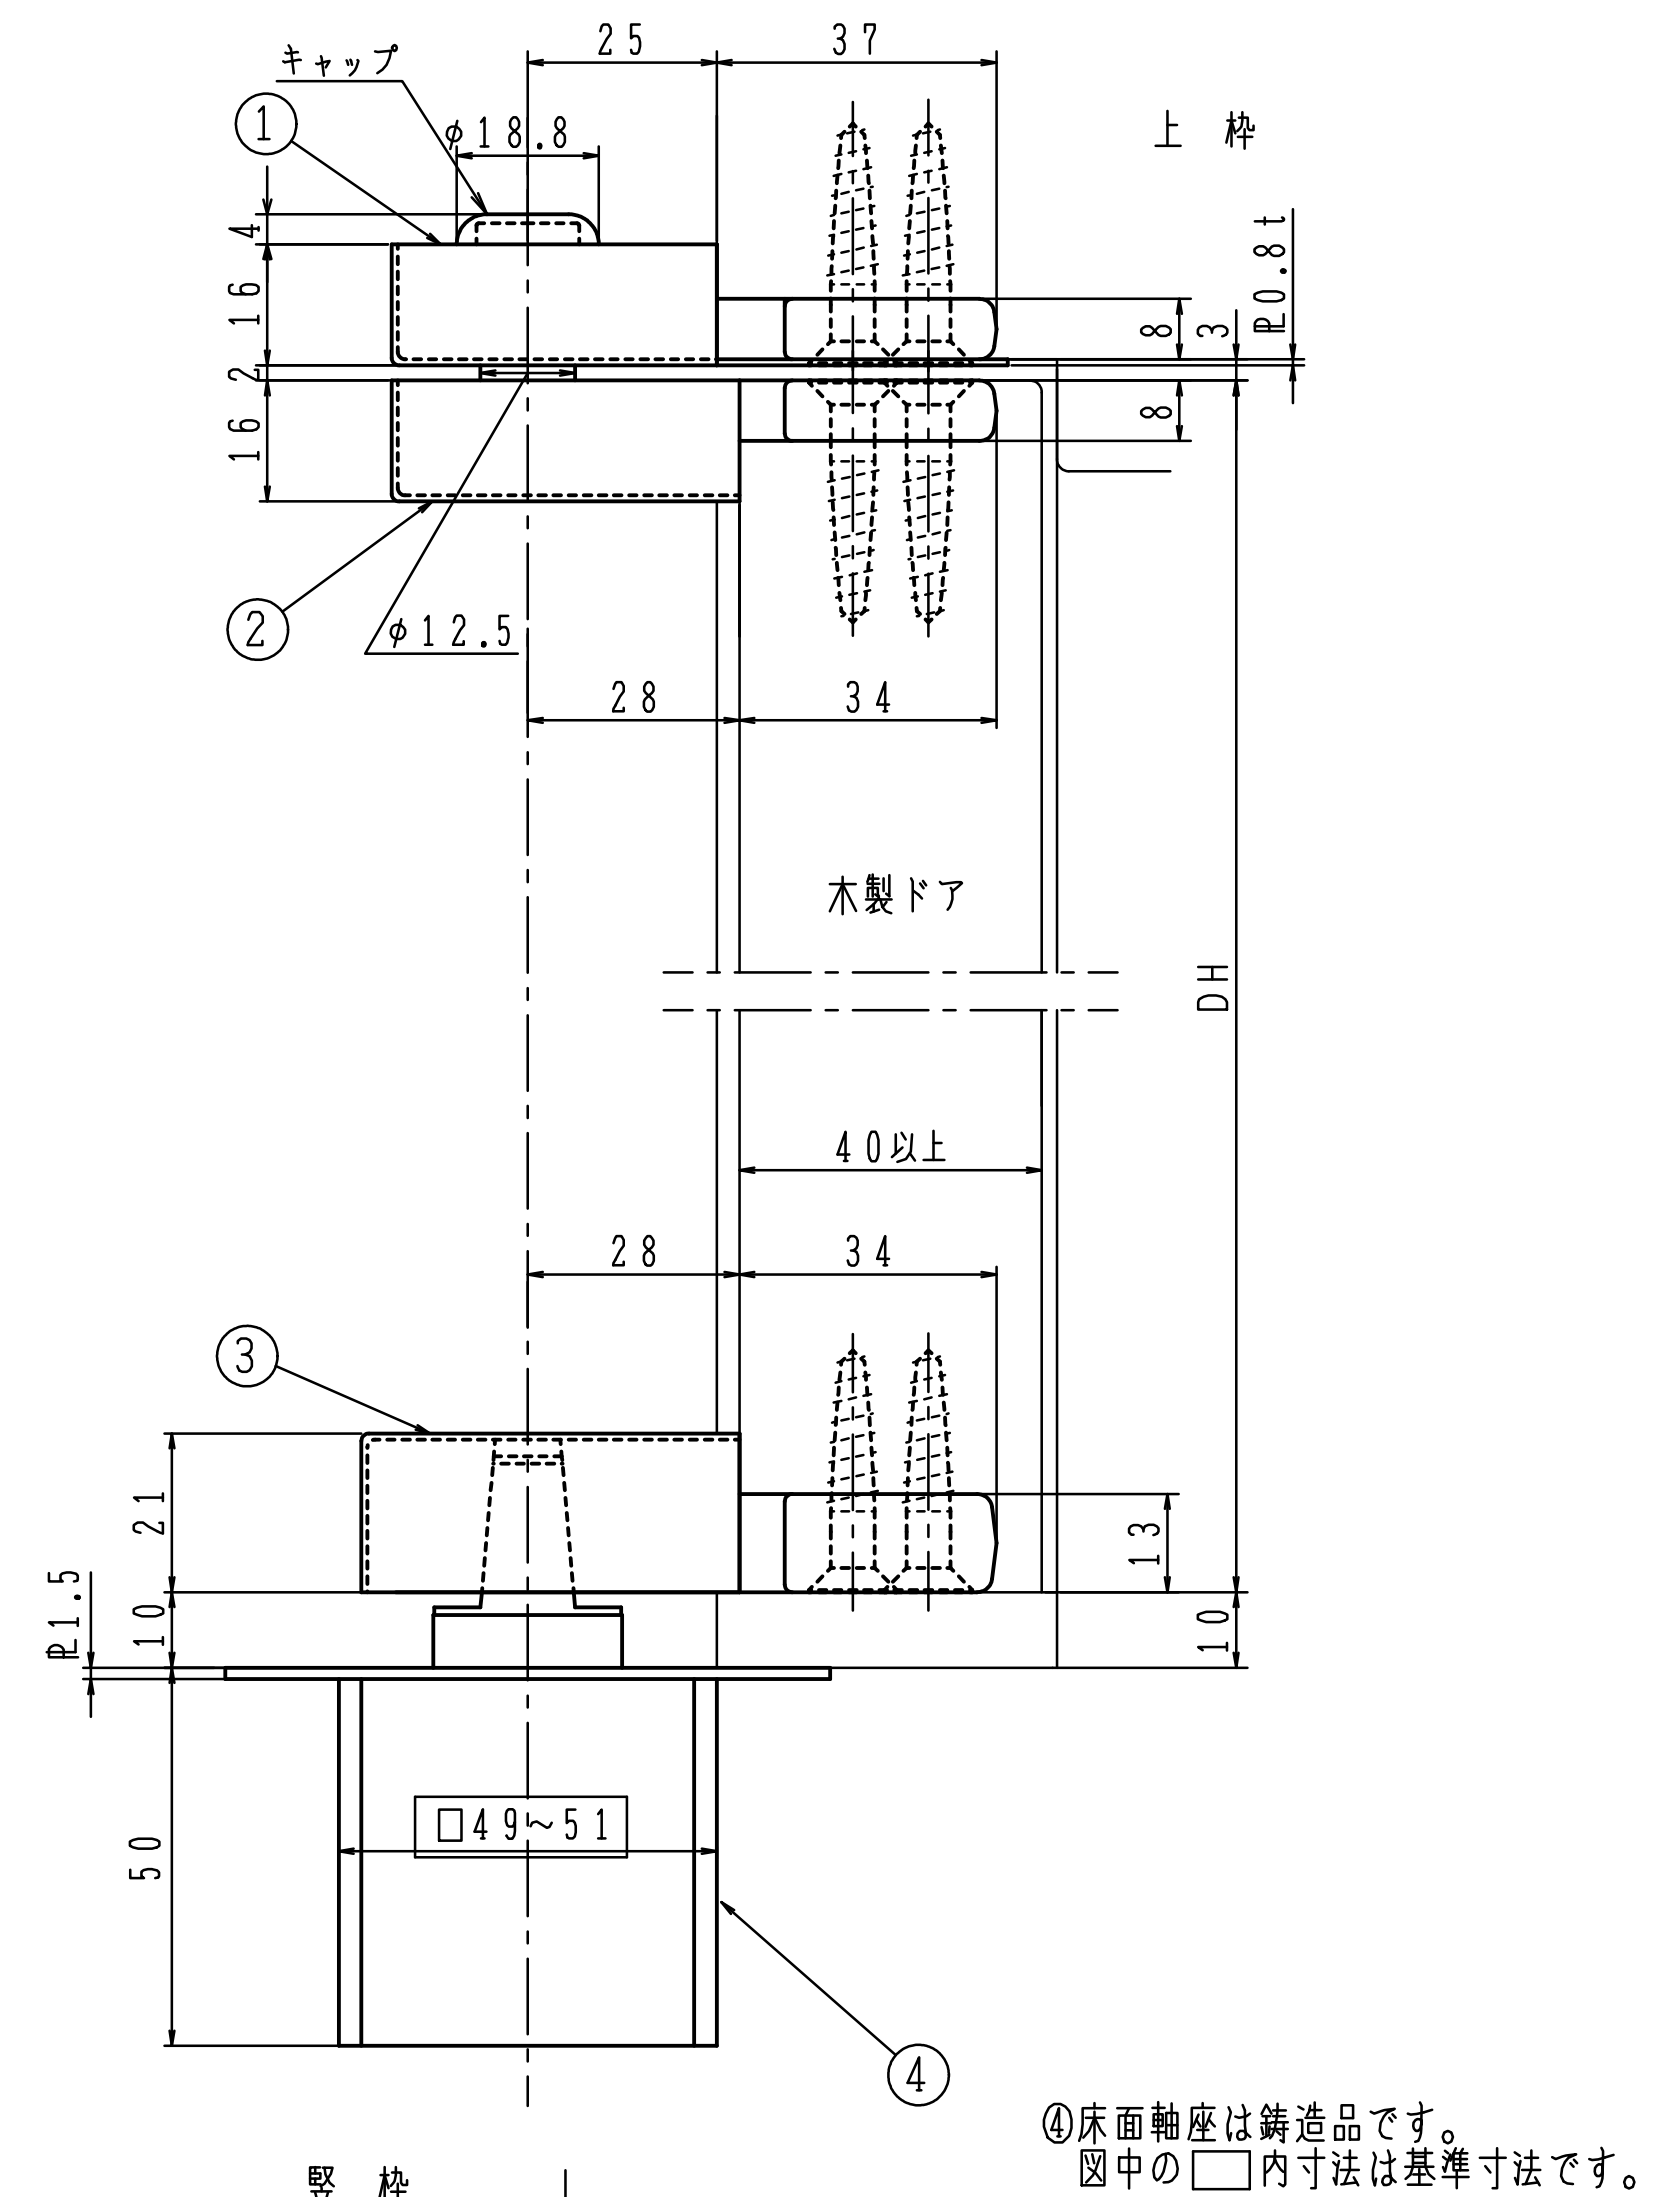

品番	適用ドア寸法 DW×DHmm	ドア重量 kg以下
TO-120W	1100×2400	110

① トップピボット (上枠側)

② トップピボット (ドア側)

③ アーム

注) 木製用取付ネジは木の種類によって緩み等が発生する場合があります。

④ 床面軸座

(注) フロアプレート切欠が必要な場合は、発注の際ご指示下さい。

床面軸座は埋め込んで確実にモルタル固定して下さい。

※左右勝手があります。本図は右開きを示す。

左右勝手基準