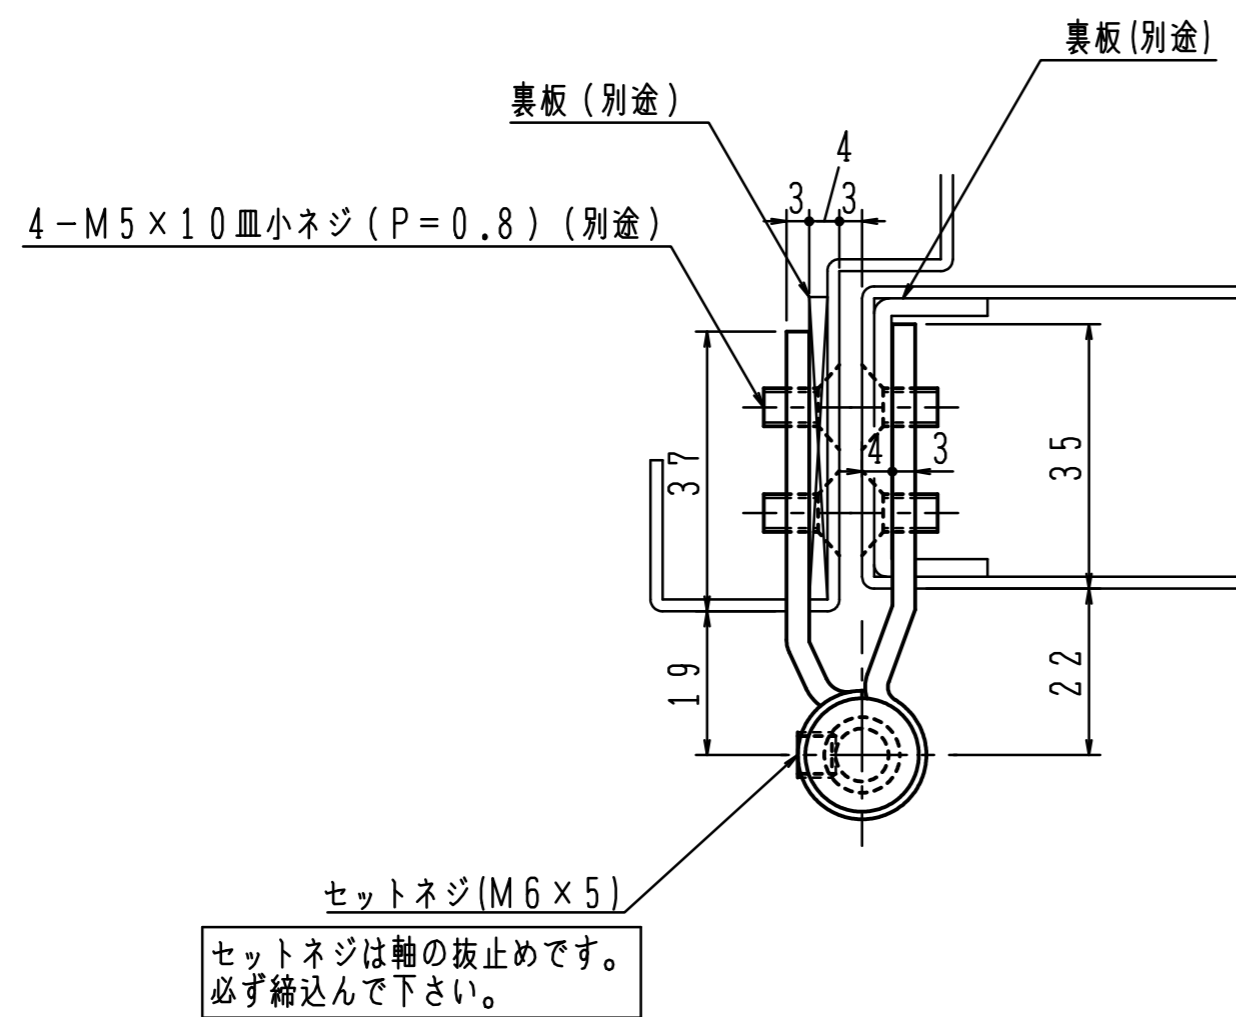

注)木製用取付ネジは木の種類によって  
緩み等が発生する場合があります。

本図は右開きを示す。

■タップ型は( )内寸法にて製作出来ます。(オプション)  
本図は右開きを示す。

■タップ型は ( ) 内寸法にて製作出来ます。(オプション)  
本図は右開きを示す。

注)木製用取付ネジは木の種類によって  
緩み等が発生する場合があります。

■タップ型は( )内寸法にて製作出来ます。(オプション)  
本図は右開きを示す。

注)木製用取付ネジは木の種類によって  
緩み等が発生する場合があります。

■タップ型は( )内寸法にて製作出来ます。(オプション)  
本図は右開きを示す。