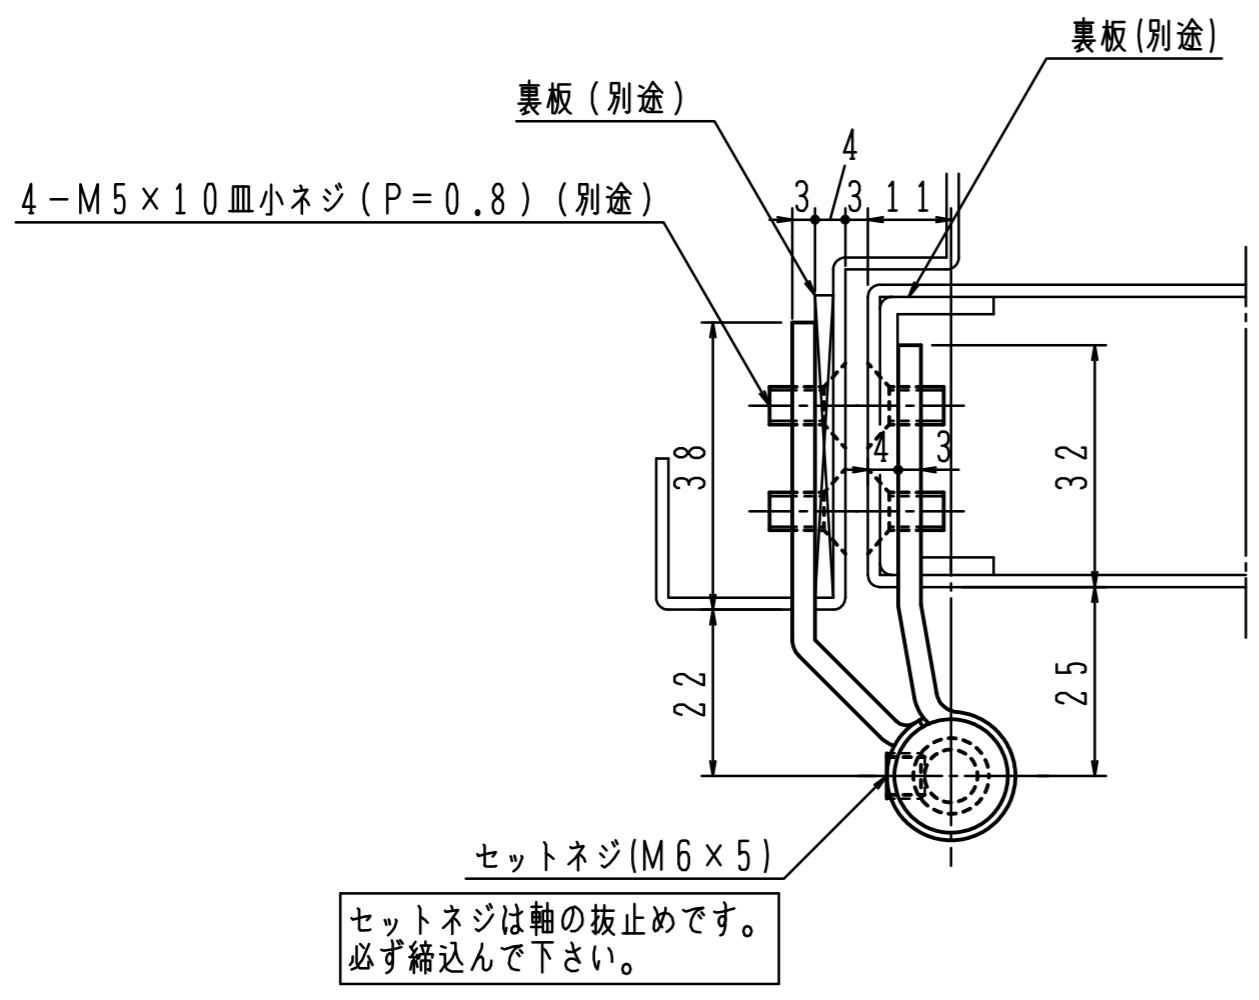

注)木製用取付ネジは木の種類によって  
緩み等が発生する場合があります。

本図は右開きを示す。

■タップ型は( )内寸法にて製作出来ます。(オプション)  
本図は右開きを示す。

■タップ型は ( ) 内寸法にて製作出来ます。(オプション)  
本図は右開きを示す。

注)木製用取付ネジは木の種類によって  
緩み等が発生する場合があります。

■タップ型は( )内寸法にて製作出来ます。(オプション)  
本図は右開きを示す。

注)木製用取付ネジは木の種類によって  
緩み等が発生する場合があります。

■タップ型は( )内寸法にて製作出来ます。(オプション)  
本図は右開きを示す。