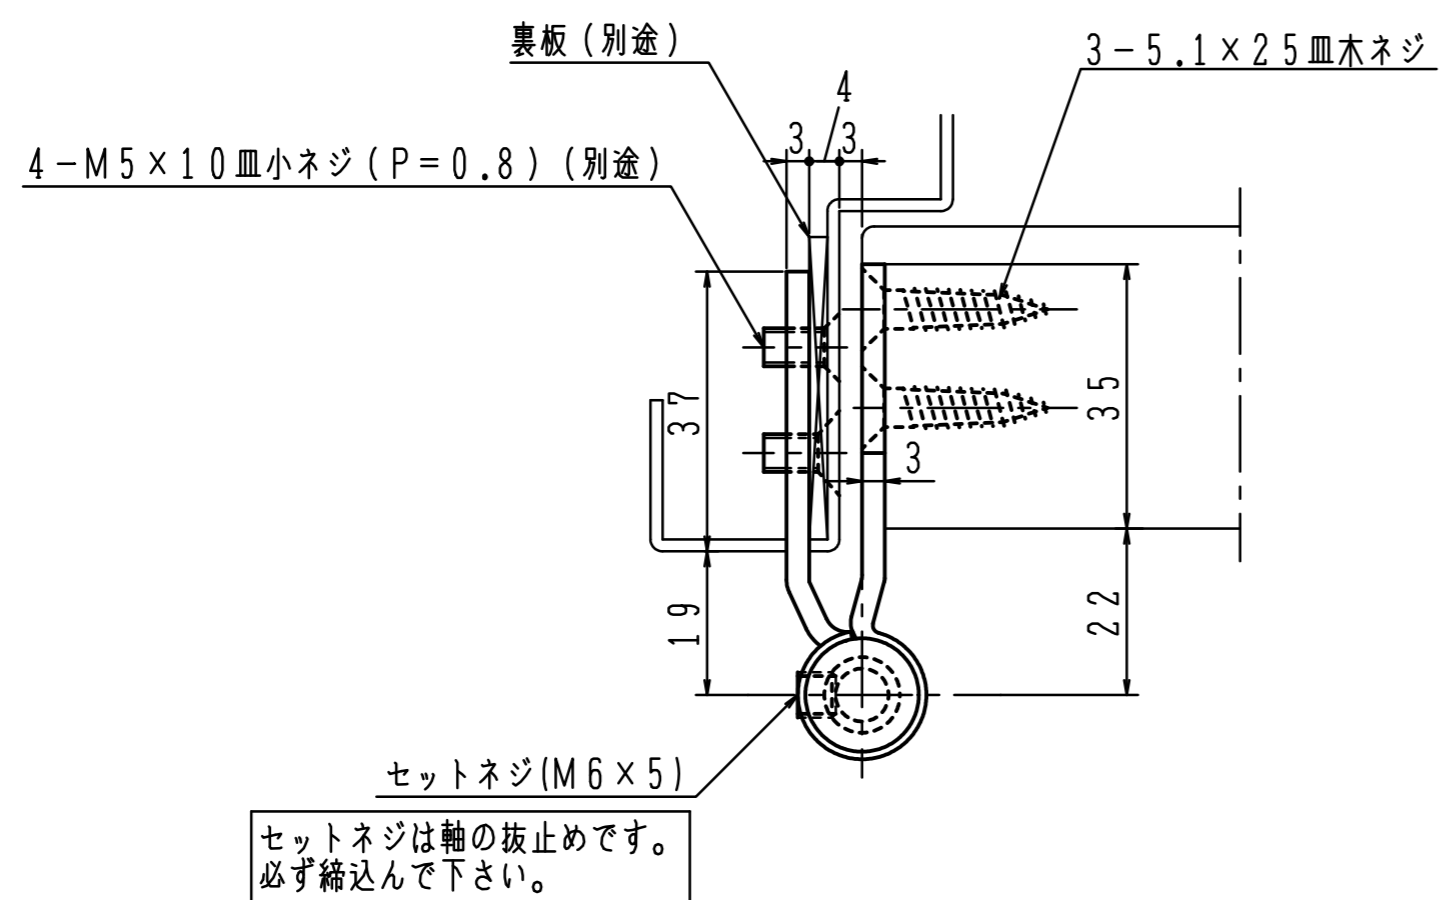

注)木製用取付ネジは木の種類によって  
緩み等が発生する場合があります。

本図は右開きを示す。

■タップ型は( )内寸法にて製作出来ます。(オプション)  
本図は右開きを示す。

■タップ型は ( ) 内寸法にて製作出来ます。(オプション)  
本図は右開きを示す。

注)木製用取付ネジは木の種類によって  
緩み等が発生する場合があります。

■タップ型は( )内寸法にて製作出来ます。(オプション)  
本図は右開きを示す。

注)木製用取付ネジは木の種類によって  
緩み等が発生する場合があります。

■タップ型は( )内寸法にて製作出来ます。(オプション)  
本図は右開きを示す。