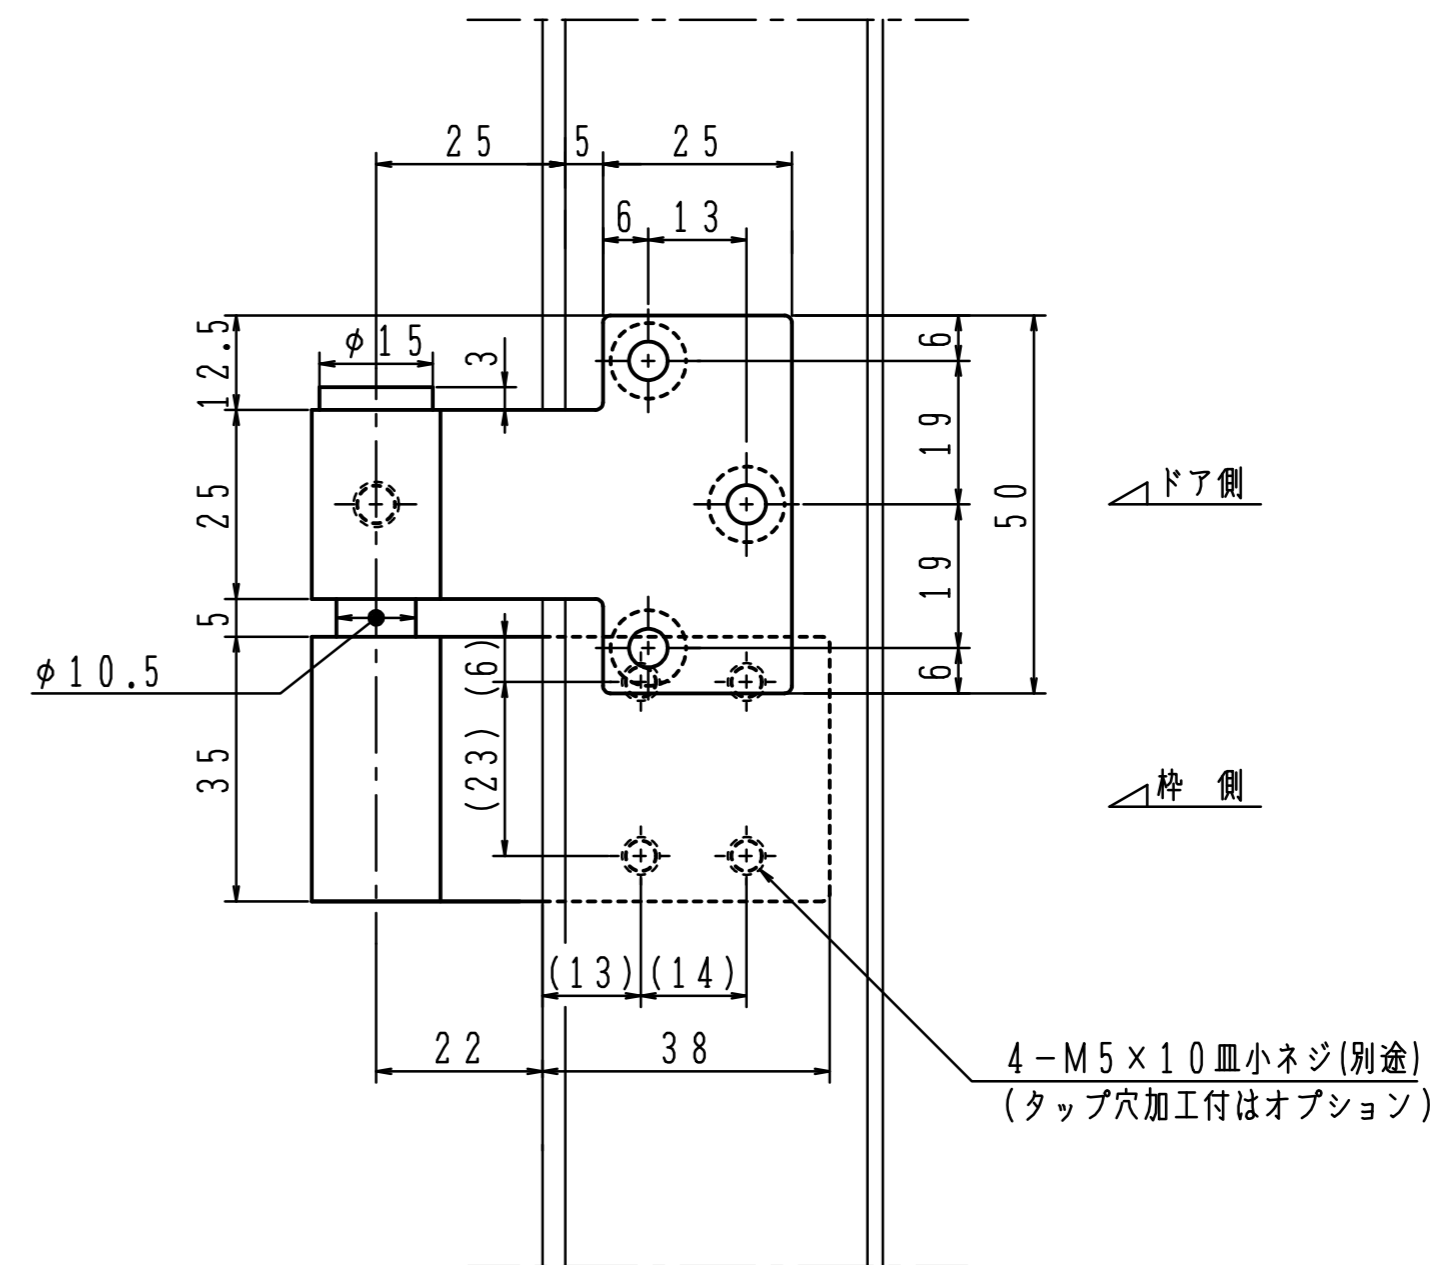

注)木製用取付ネジは木の種類によって  
緩み等が発生する場合があります。

本図は右開きを示す。

■タップ型は( )内寸法にて製作出来ます。(オプション)  
本図は右開きを示す。

■タップ型は ( ) 内寸法にて製作出来ます。(オプション)  
本図は右開きを示す。

注)木製用取付ネジは木の種類によって  
緩み等が発生する場合があります。

■タップ型は( )内寸法にて製作出来ます。(オプション)  
本図は右開きを示す。

注)木製用取付ネジは木の種類によって  
緩み等が発生する場合があります。

■タップ型は( )内寸法にて製作出来ます。(オプション)  
本図は右開きを示す。