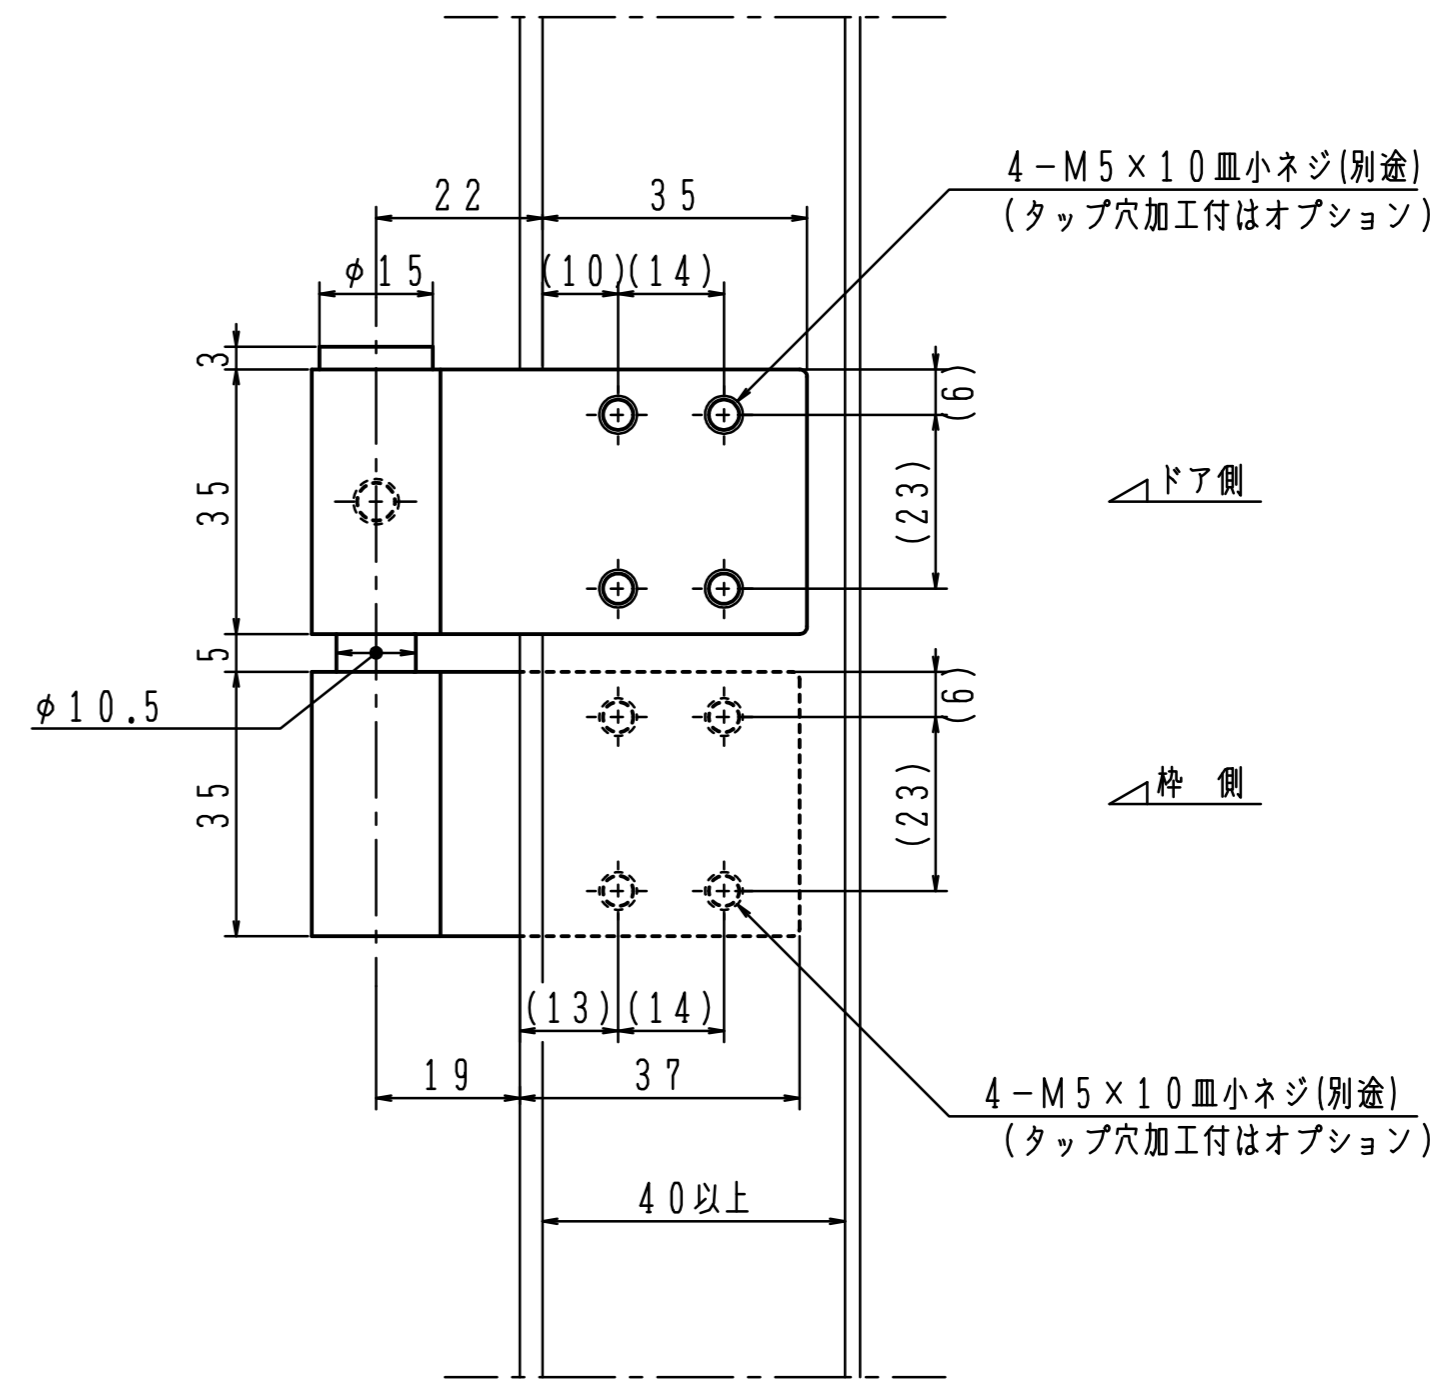

注)木製用取付ネジは木の種類によって  
緩み等が発生する場合があります。

本図は右開きを示す。

■タップ型は( )内寸法にて製作出来ます。(オプション)  
本図は右開きを示す。

■タップ型は ( ) 内寸法にて製作出来ます。(オプション)  
本図は右開きを示す。

注)木製用取付ネジは木の種類によって  
緩み等が発生する場合があります。

■タップ型は( )内寸法にて製作出来ます。(オプション)  
本図は右開きを示す。

注)木製用取付ネジは木の種類によって  
緩み等が発生する場合があります。

■タップ型は( )内寸法にて製作出来ます。(オプション)  
本図は右開きを示す。