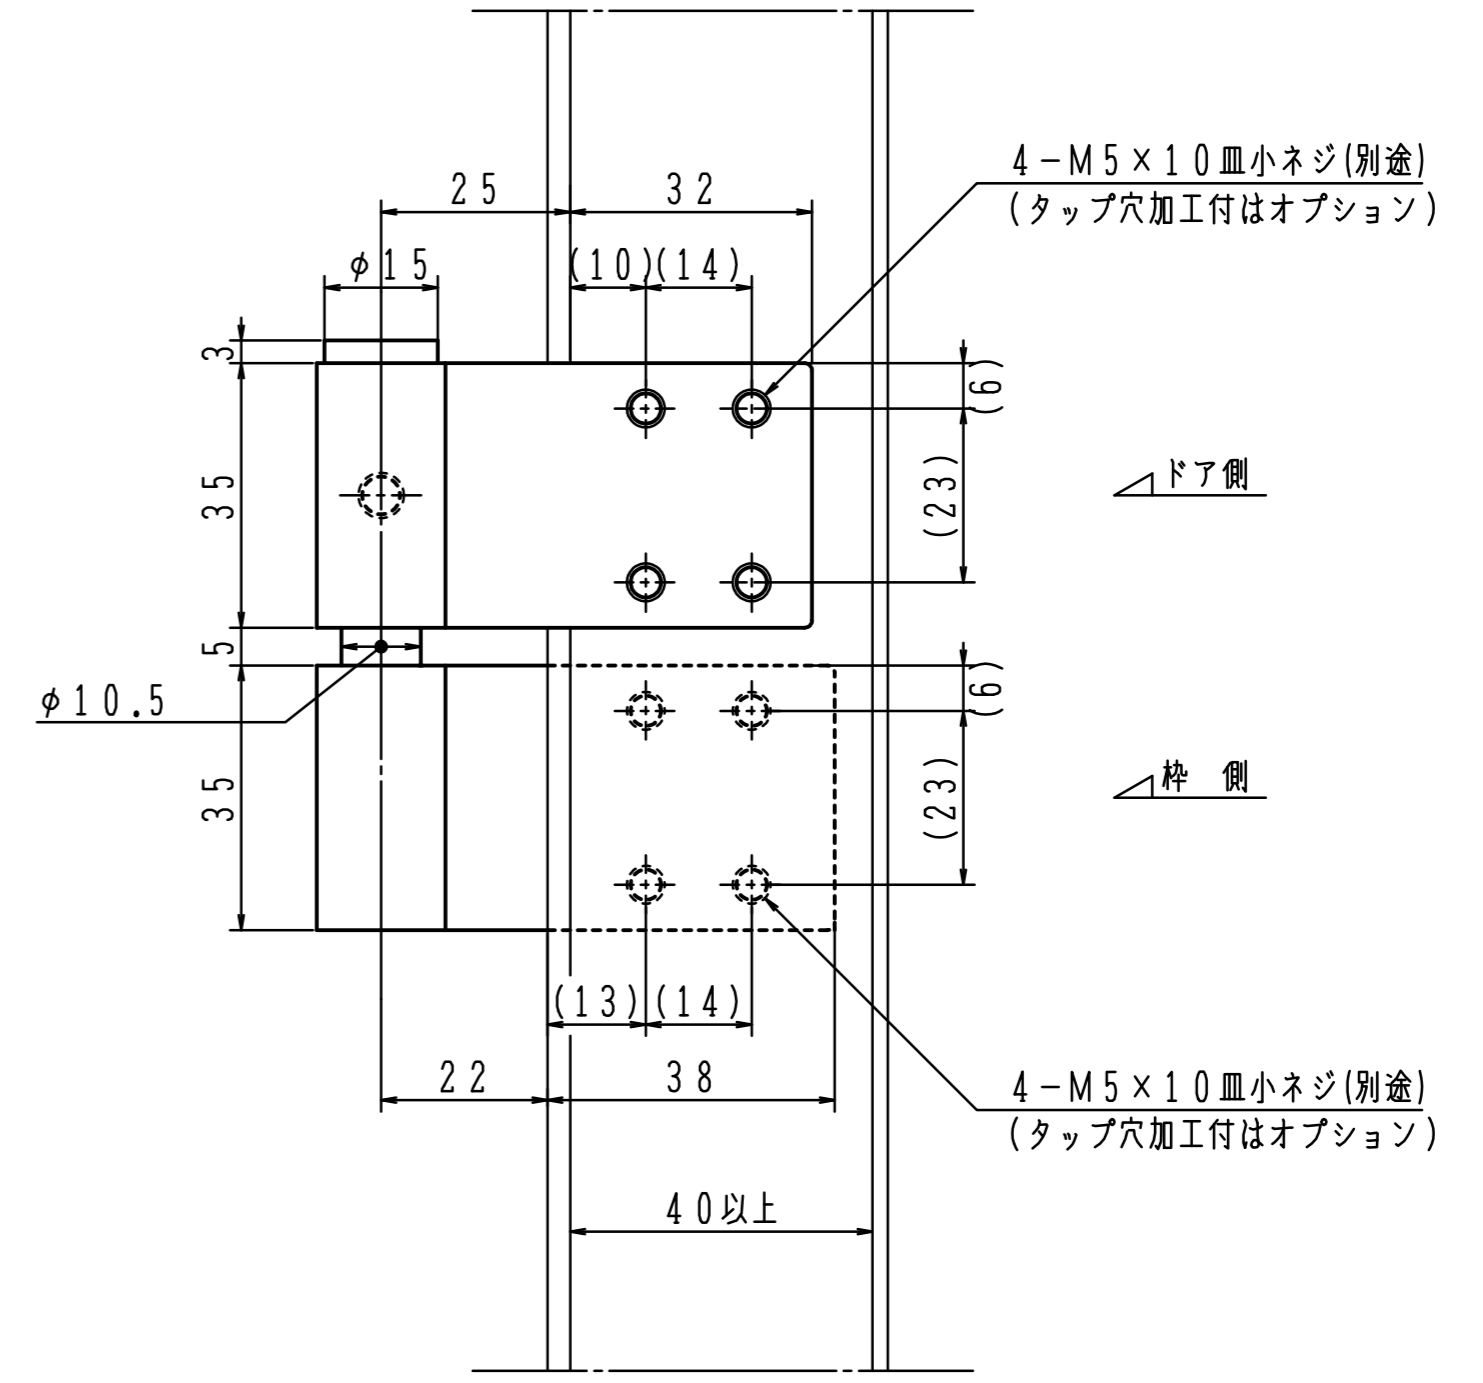

注)木製用取付ネジは木の種類によって  
緩み等が発生する場合があります。

本図は右開きを示す。

■タップ型は( )内寸法にて製作出来ます。(オプション)  
本図は右開きを示す。

■タップ型は ( ) 内寸法にて製作出来ます。(オプション)  
本図は右開きを示す。

注)木製用取付ネジは木の種類によって  
緩み等が発生する場合があります。

■タップ型は( )内寸法にて製作出来ます。(オプション)  
本図は右開きを示す。

注)木製用取付ネジは木の種類によって  
緩み等が発生する場合があります。

■タップ型は( )内寸法にて製作出来ます。(オプション)  
本図は右開きを示す。