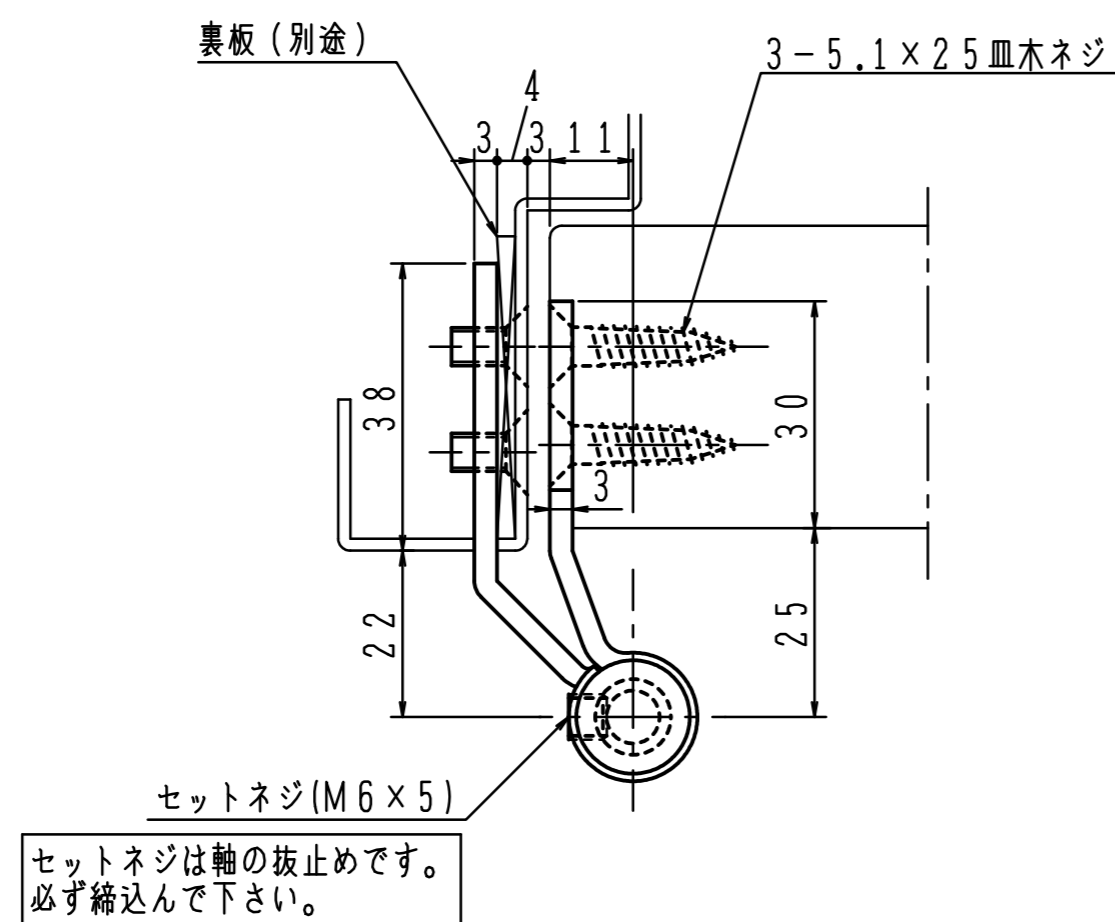

注)木製用取付ネジは木の種類によって  
緩み等が発生する場合があります。

本図は右開きを示す。

■タップ型は( )内寸法にて製作出来ます。(オプション)  
本図は右開きを示す。

■タップ型は ( ) 内寸法にて製作出来ます。(オプション)  
本図は右開きを示す。

注)木製用取付ネジは木の種類によって  
緩み等が発生する場合があります。

■タップ型は( )内寸法にて製作出来ます。(オプション)  
本図は右開きを示す。

注)木製用取付ネジは木の種類によって  
緩み等が発生する場合があります。

■タップ型は( )内寸法にて製作出来ます。(オプション)  
本図は右開きを示す。