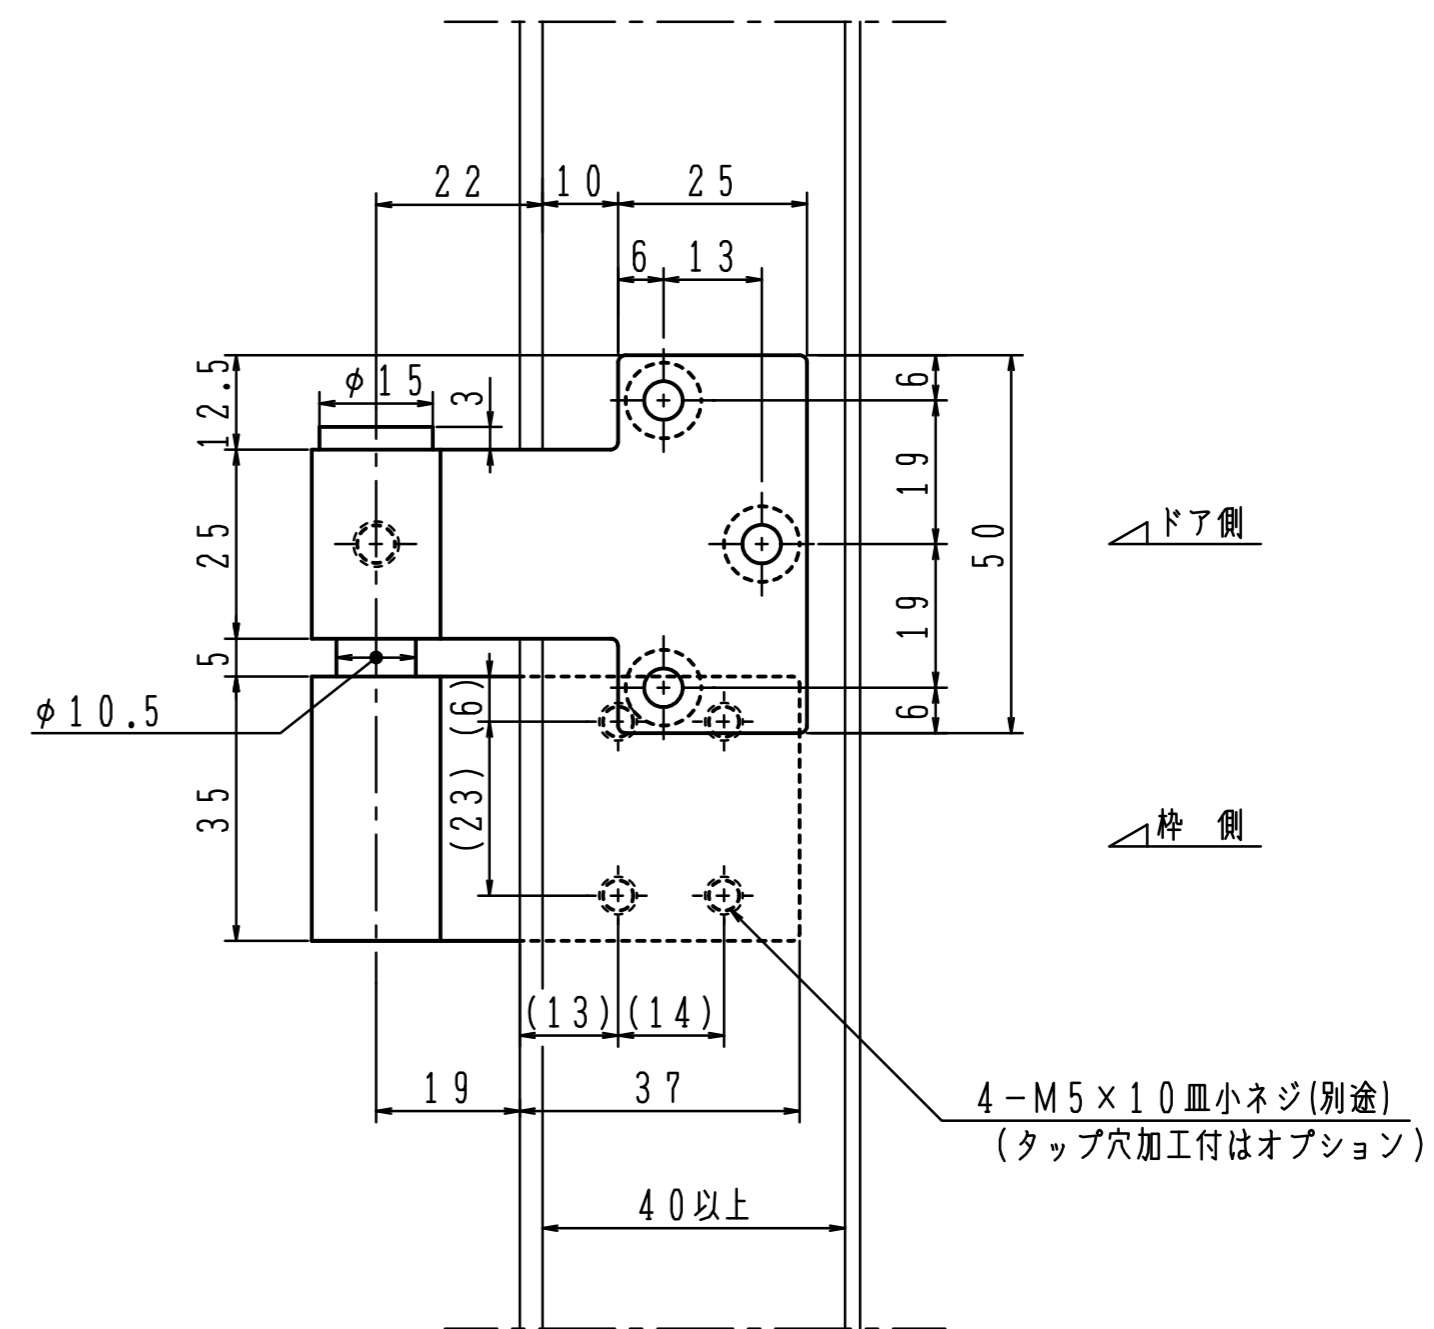

注)木製用取付ネジは木の種類によって  
緩み等が発生する場合があります。

本図は右開きを示す。

■タップ型は( )内寸法にて製作出来ます。(オプション)  
本図は右開きを示す。

■タップ型は ( ) 内寸法にて製作出来ます。(オプション)  
本図は右開きを示す。

注)木製用取付ネジは木の種類によって  
緩み等が発生する場合があります。

■タップ型は( )内寸法にて製作出来ます。(オプション)  
本図は右開きを示す。

注)木製用取付ネジは木の種類によって  
緩み等が発生する場合があります。

■タップ型は( )内寸法にて製作出来ます。(オプション)  
本図は右開きを示す。